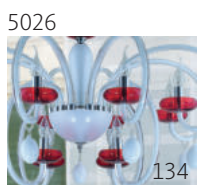

Collezione Bambini

Collezione Natura