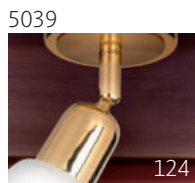

Коллекция Spot