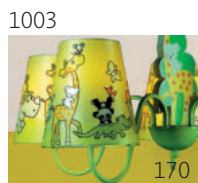

Collezione Bambini