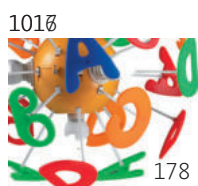

Collezione Bambini