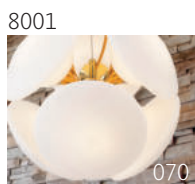

Коллекция Spot

Коллекция Classico