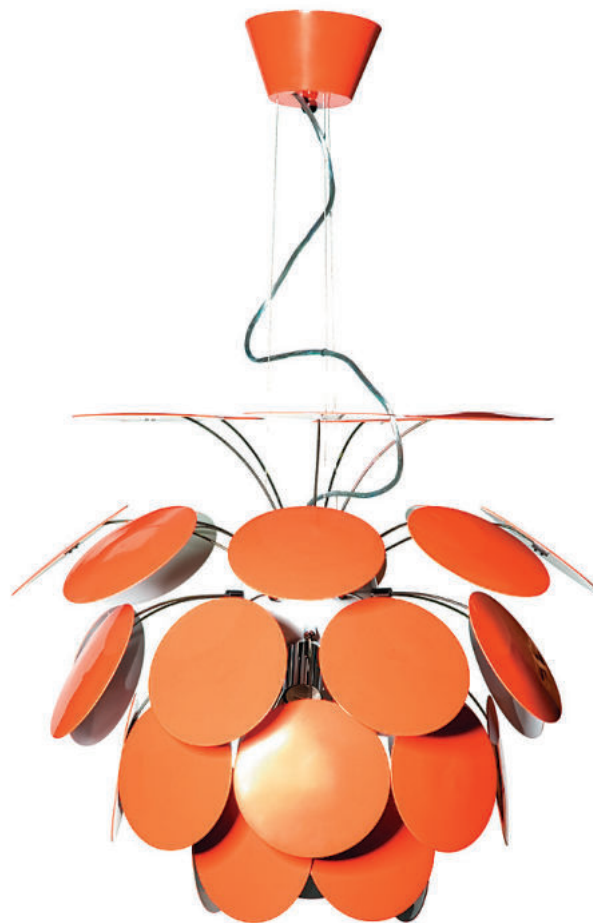

Светильник подвесной
LuceSolara 3000/4S E14 60W
Материал: металл
Цвет: оранжевый
Цоколь: E14
Мощность: макс. 60W×4
Габариты, мм: d600×h1000