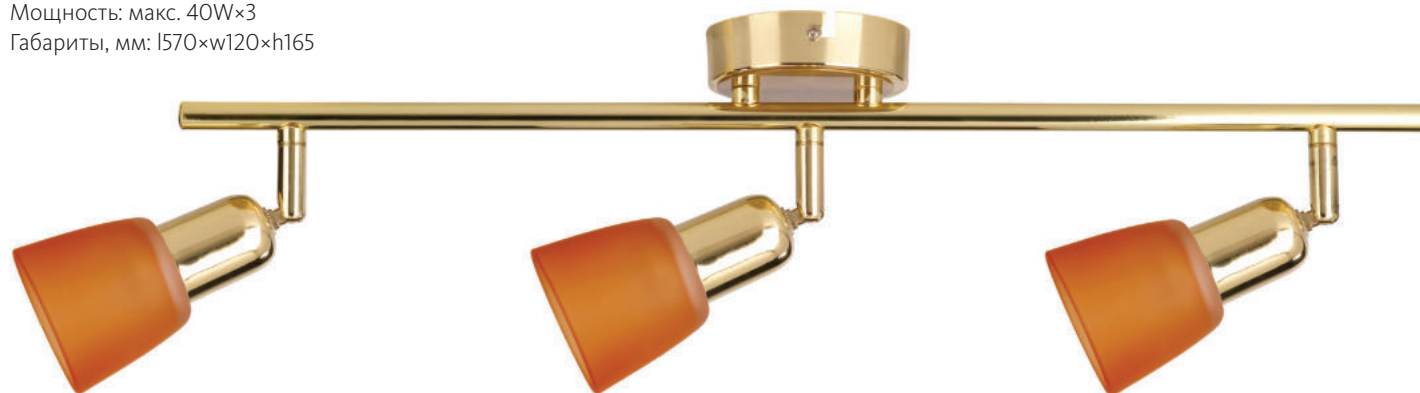

LuceSolara 5046/3PA E14 40W

Материал: металл, стекло

Цвет: золото/матовое золото/оранжевый

Цоколь: E14

Мощность: макс. 40W×3

Габариты, мм: 1570×w120×h165

Коллекция «Spot»

Светильник настенно-потолочный  
LuceSolara 5045/1PA E14 40W  
Материал: металл, стекло  
Цвет: хром/матовый хром/оранжевый  
Цоколь: E14  
Мощность: макс. 40W×1  
Габариты, мм: 190×w80×h165