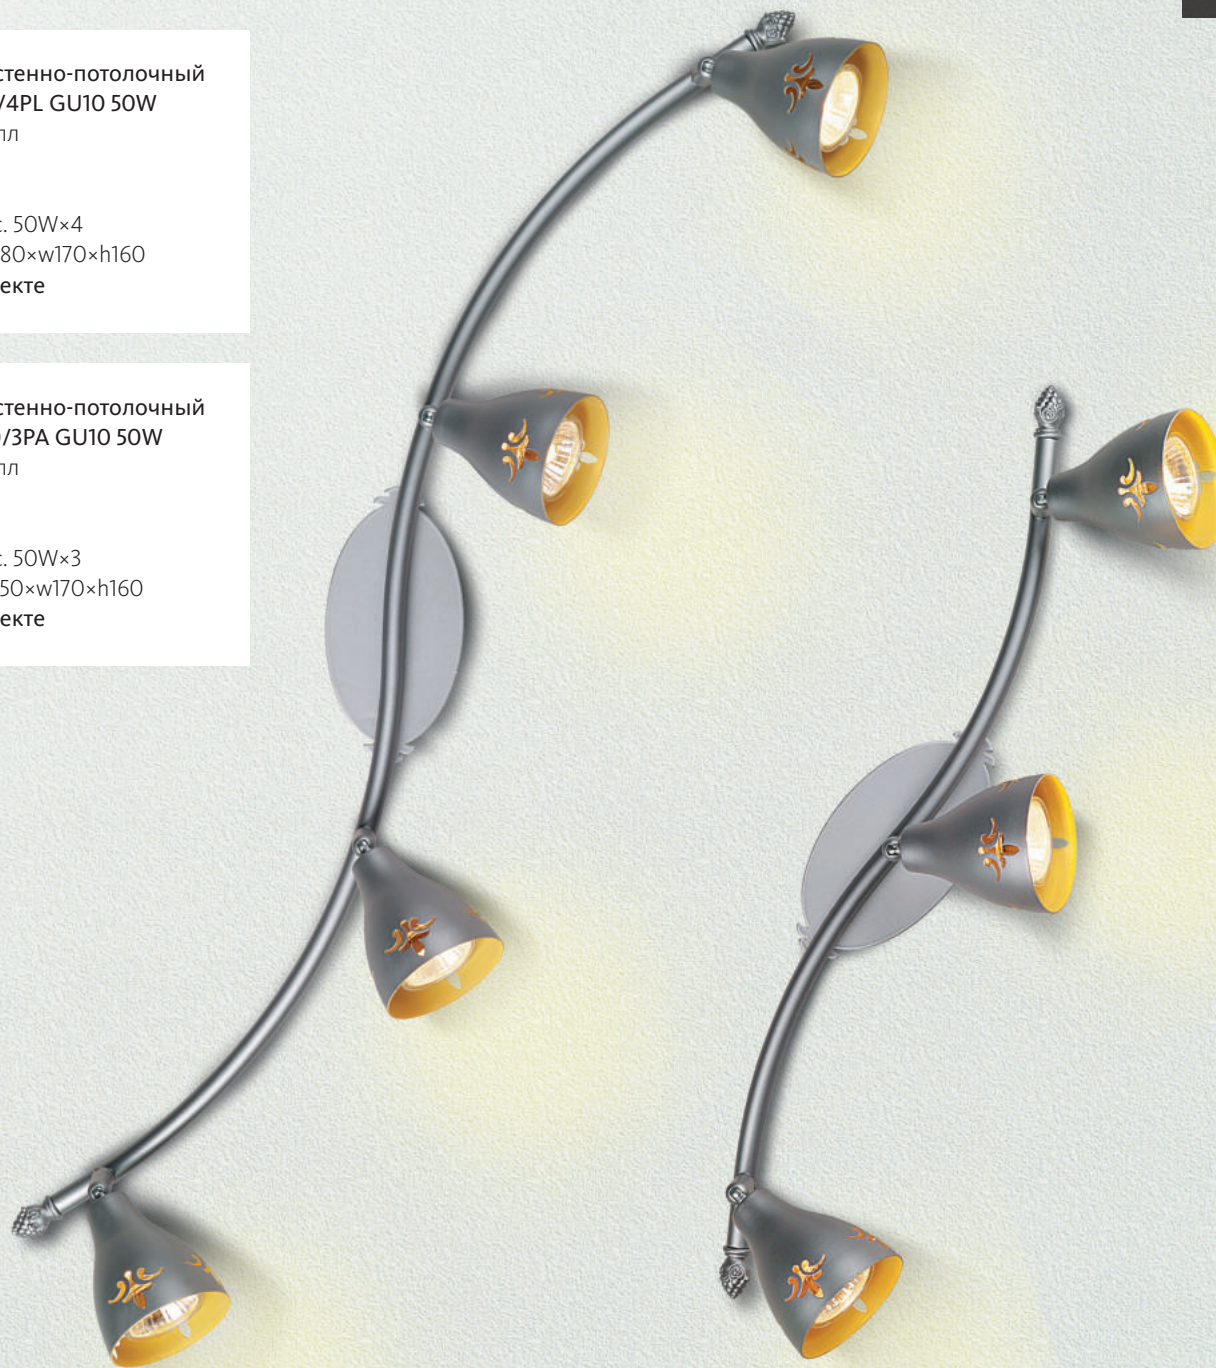

Светильник настенно-потолочный
LuceSolara 1010/4PL GU10 50W
Материал: металл
Цвет: серебро
Цоколь: GU10
Мощность: макс. 50W×4
Габариты, мм: 1880×w170×h160
Лампы в комплекте

Светильник настенно-потолочный
LuceSolara 1010/3PA GU10 50W
Материал: металл
Цвет: серебро
Цоколь: GU10
Мощность: макс. 50W×3
Габариты, мм: 1550×w170×h160
Лампы в комплекте