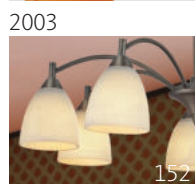

Коллекция Classico