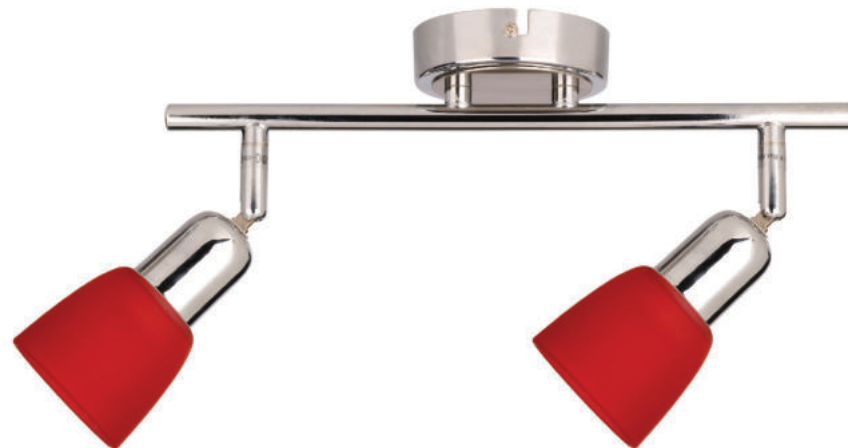

Светильник настенно-потолочный

LuceSolara 5044/2PA E14 40W

Материал: металл, стекло

Цвет: хром/матовый хром/красный

Цоколь: E14

Мощность: макс. 40W×2

Габариты, мм: 11330×w120×h165

Светильник настенно-потолочный