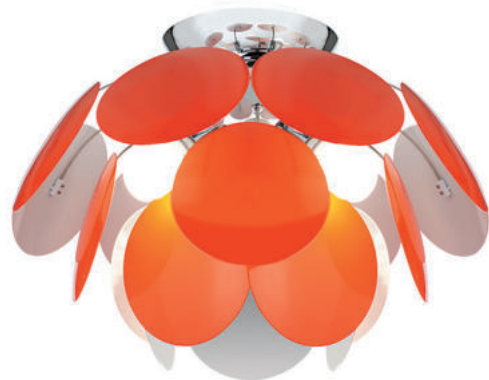

054

Светильник потолочный
LuceSolara 3000/4PL E14 60W
Материал: металл
Цвет: оранжевый
Цоколь: E14
Мощность: макс. 60W×4
Габариты, мм: d530×h350