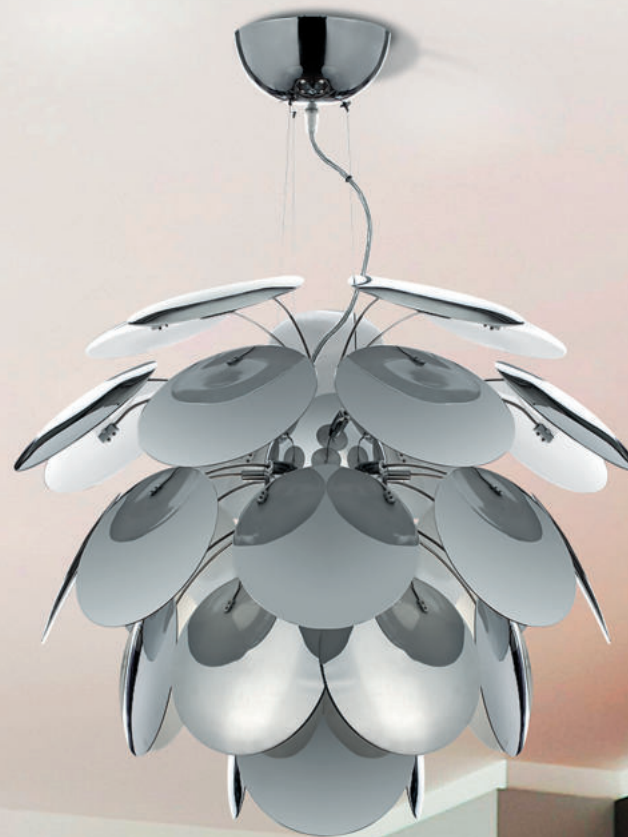

Светильник подвесной
LuceSolara 3000/4S E14 60W
Материал: металл
Цвет: хром
Цоколь: E14
Мощность: макс. 60W×4
Габариты, мм: d600×h1000