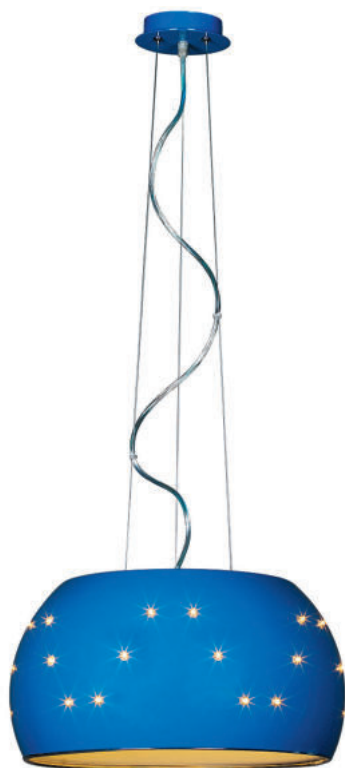

Светильник настенный

LuceSolara 1021/1A E14 60W

Материал: металл, ткань

Цвет: бронза, пираты

Цоколь: E14

Мощность: макс. 60W×1

Габариты, мм: l230×w150×h300

Коллекция «Moderno»

Светильник подвесной  
LuceSolara 8005/24 E14 40W  
Материал: металл  
Цвет: красный  
Цоколь: E14  
Мощность: макс. 40W×24  
Габариты, мм: d1030×h1400

Коллекция «Moderno»

Светильник подвесной-трансформер  
LuceSolara 8000/12P E14 40W  
Материал: металл  
Цвет: хром  
Цоколь: E14  
Мощность: макс. 40W×12  
**Изменяемый диаметр**  
Габариты, мм: d680×h1230

018

Светильник подвесной  
LuceSolara 1000/1S E27 60W 36 LED  
Материал: металл  
Цвет: синий  
Цоколь: E27 + LED  
Мощность: макс. 60W×1 + 0,06W×36  
**Три световых режима**  
Габариты, мм: d405×h1040