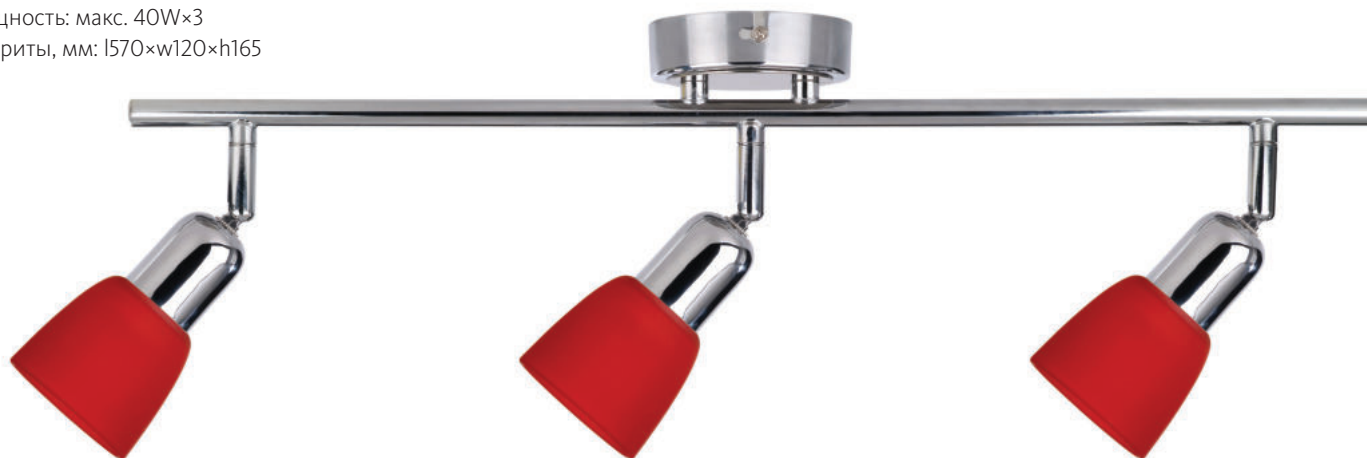

LuceSolara 5044/3PA E14 40W

Материал: металл, стекло

Цвет: хром/матовый хром/красный

Цоколь: E14

Мощность: макс. 40W×3

Габариты, мм: 1570×w120×h165

Коллекция «Spot»

Светильник настенно-потолочный  
LuceSolara 5043/1PA E14 40W  
Материал: металл, стекло  
Цвет: хром/матовый хром/зеленый  
Цоколь: E14  
Мощность: макс. 40W×1  
Габариты, мм: 190×w80×h165