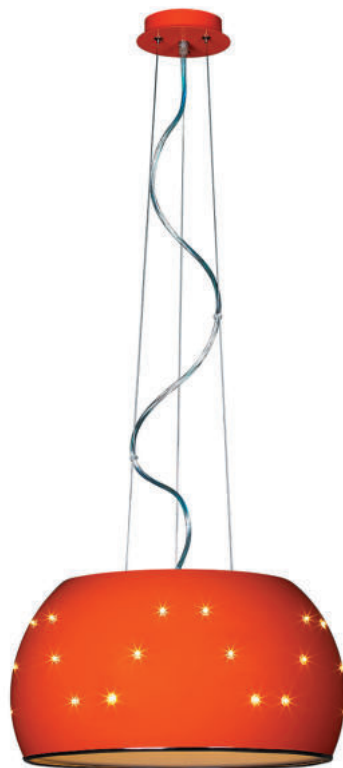

Светильник настенный

LuceSolara 1021/1A E14 60W

Материал: металл, ткань

Цвет: бронза, пираты

Цоколь: E14

Мощность: макс. 60W×1

Габариты, мм: l230×w150×h300

Коллекция «Moderno»

Светильник подвесной  
LuceSolara 8005/24 E14 40W  
Материал: металл  
Цвет: красный  
Цоколь: E14  
Мощность: макс. 40W×24  
Габариты, мм: d1030×h1400

Коллекция «Moderno»

Светильник подвесной-трансформер  
LuceSolara 8000/12P E14 40W  
Материал: металл  
Цвет: хром  
Цоколь: E14  
Мощность: макс. 40W×12  
**Изменяемый диаметр**  
Габариты, мм: d680×h1230

018

Светильник подвесной  
LuceSolara 1000/1S E27 60W 36 LED  
Материал: металл  
Цвет: синий  
Цоколь: E27 + LED  
Мощность: макс. 60W×1 + 0,06W×36  
**Три световых режима**  
Габариты, мм: d405×h1040

Светильник подвесной  
LuceSolara 1000/1S E27 60W 36 LED  
Материал: металл  
Цвет: оранжевый  
Цоколь: E27 + LED  
Мощность: макс. 60W×1 + 0,06W×36  
**Три световых режима**  
Габариты, мм: d405×h1040