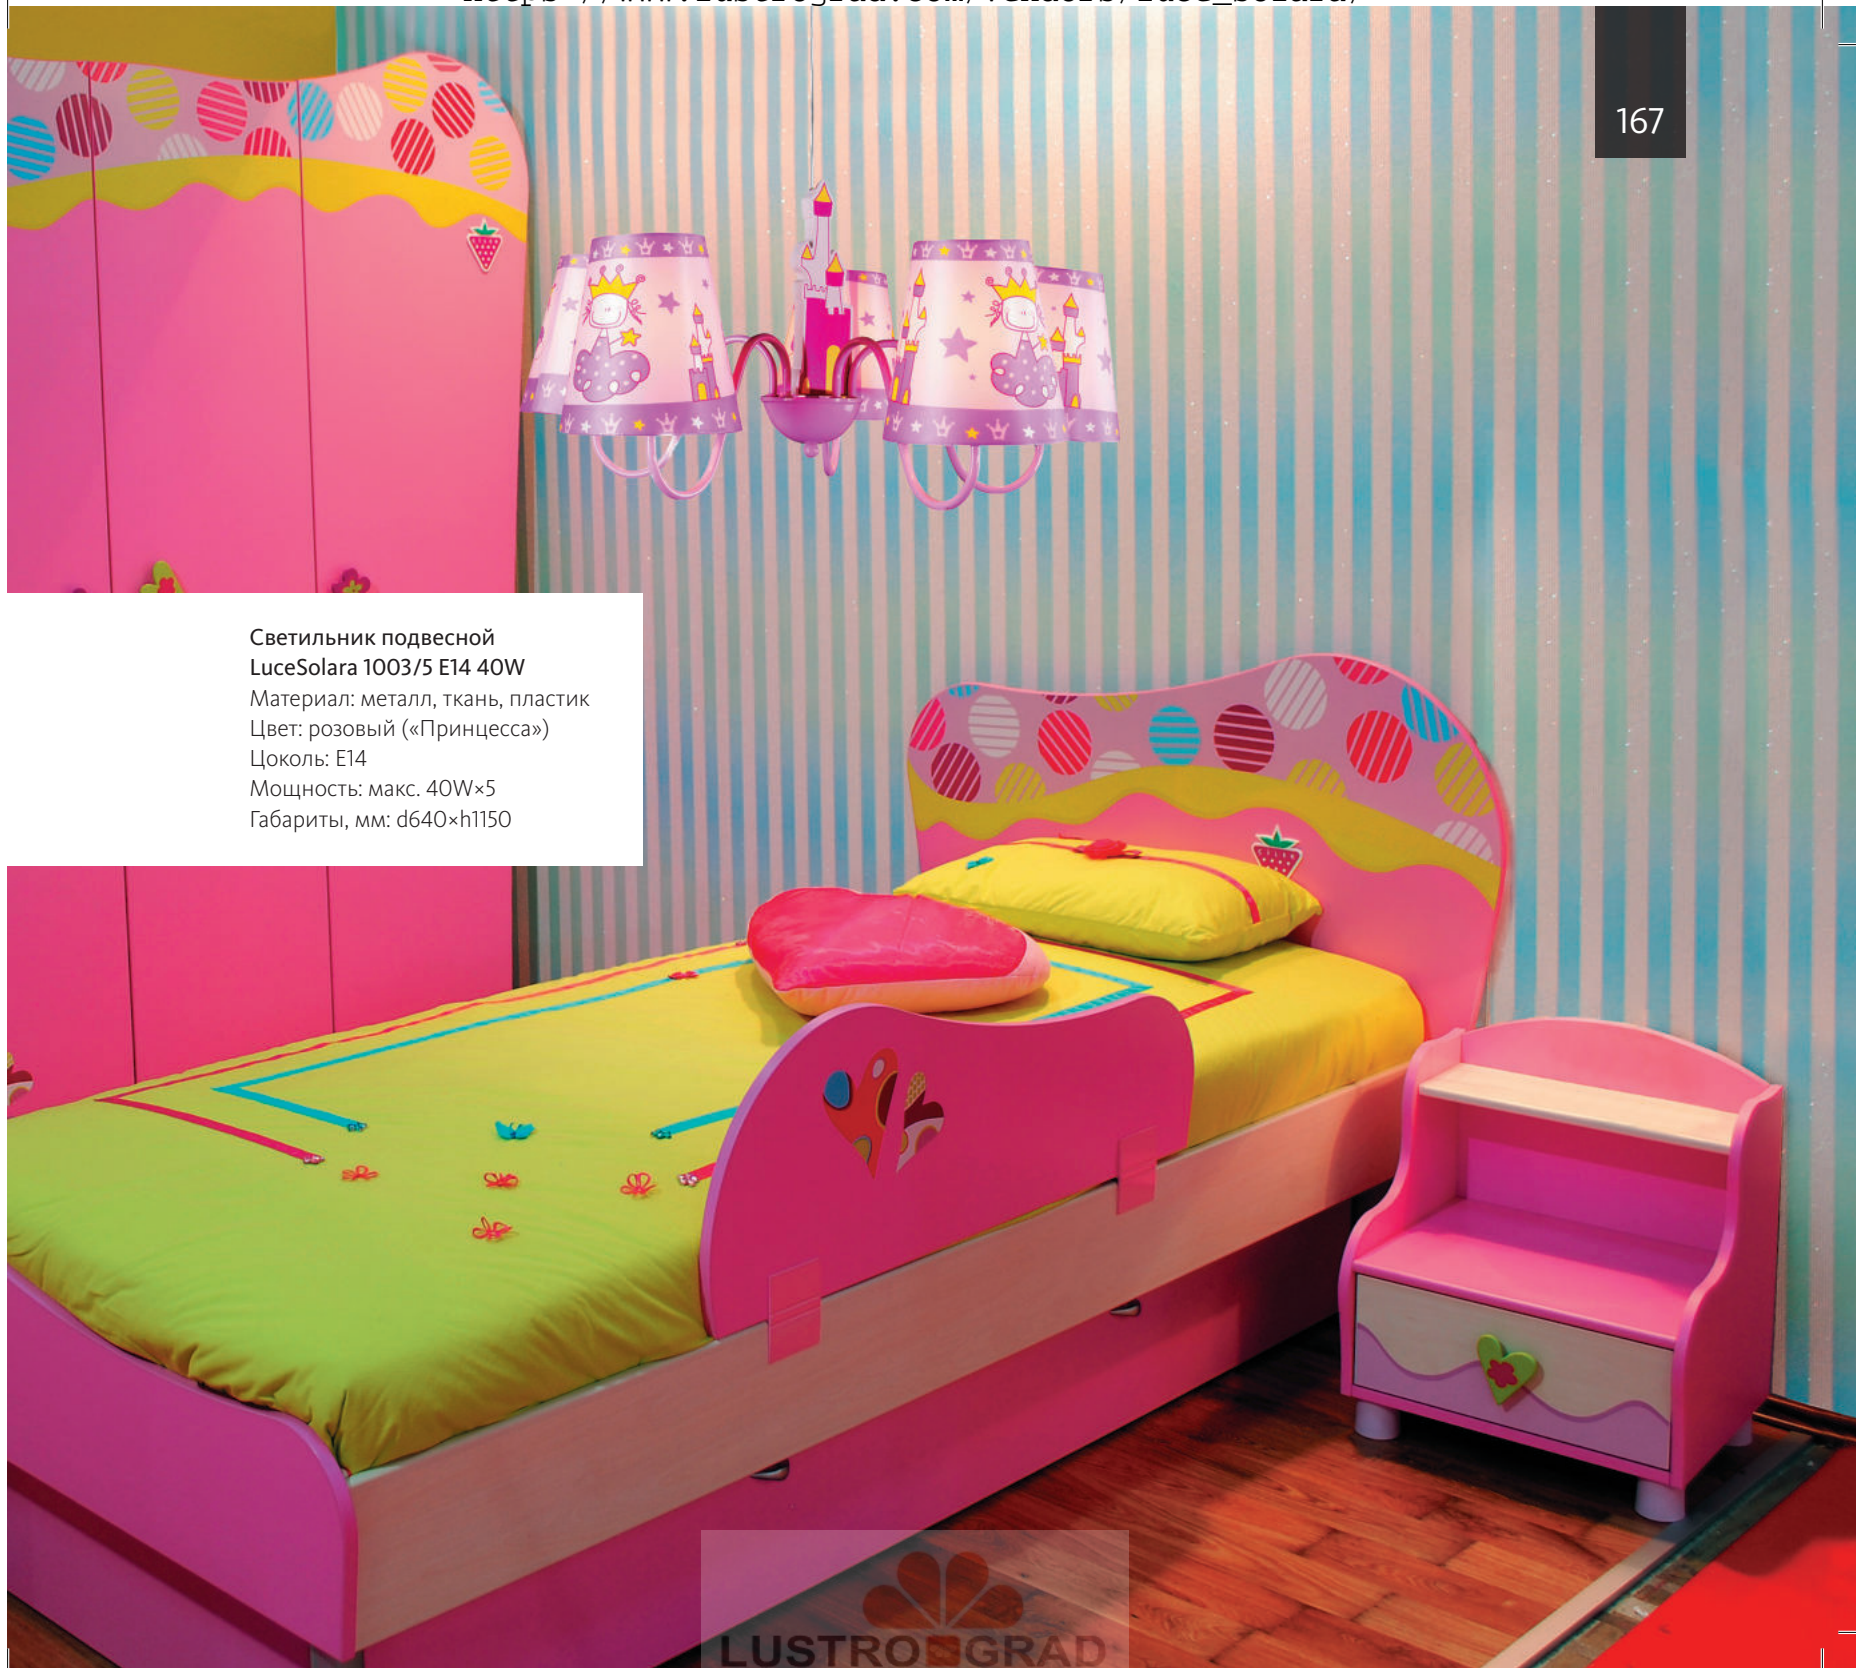

Светильник подвесной
LuceSolara 1003/5 E14 40W
Материал: металл, ткань, пластик
Цвет: розовый («Принцесса»)
Цоколь: E14
Мощность: макс. 40W×5
Габариты, мм: d640×h1150