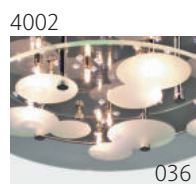

Коллекция Spot

Коллекция Classico