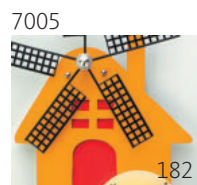

Collezione Bambini