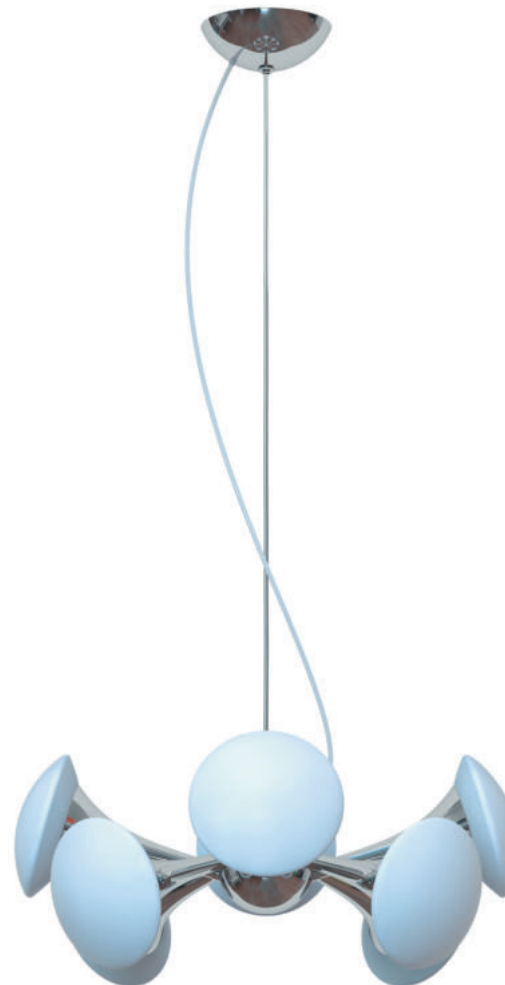

**Светильник подвесной
LuceSolara 3019/8S G9 40W**

Материал: металл, стекло
Цвет: хром/белый
Цоколь: G9
Мощность: макс. 40W×8
Габариты, мм: d400×h1200