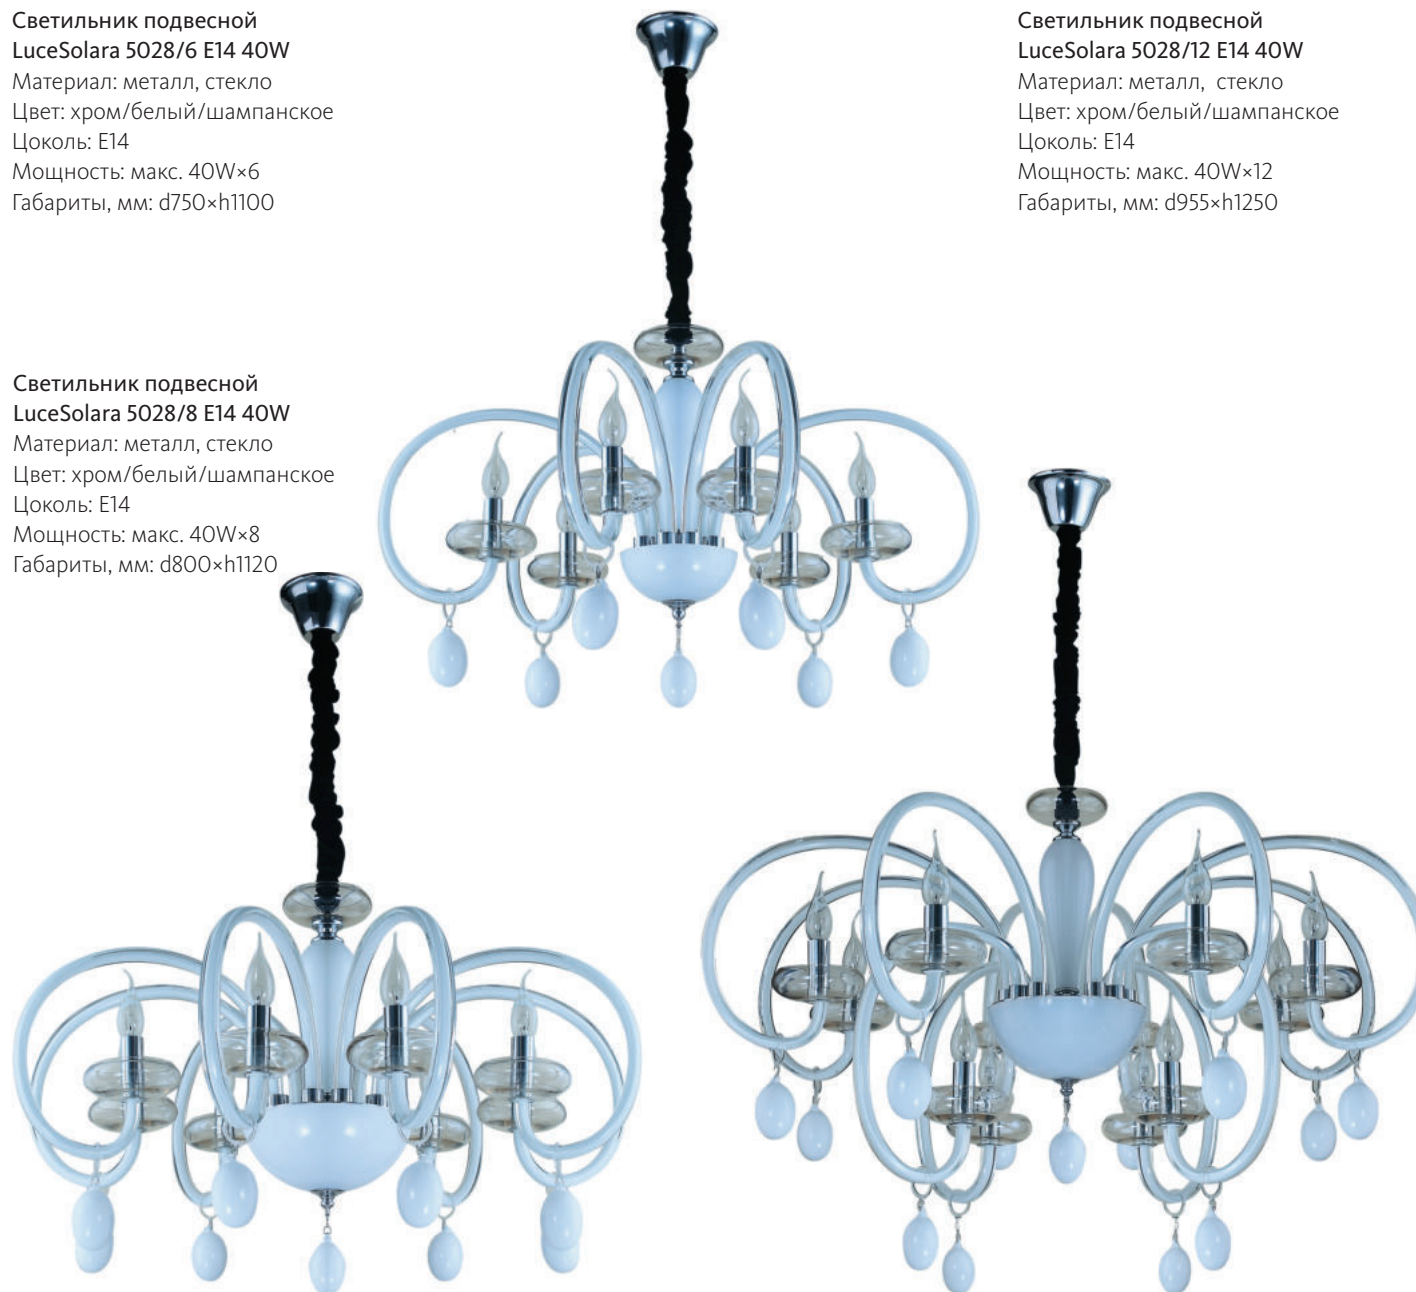

138

Светильник подвесной
LuceSolara 5028/6 E14 40W
Материал: металл, стекло
Цвет: хром/белый/шампанское
Цоколь: E14
Мощность: макс. 40W×6
Габариты, мм: d750×h1100

Светильник подвесной
LuceSolara 5028/12 E14 40W
Материал: металл, стекло
Цвет: хром/белый/шампанское
Цоколь: E14
Мощность: макс. 40W×12
Габариты, мм: d955×h1250

Светильник подвесной
LuceSolara 5028/8 E14 40W
Материал: металл, стекло
Цвет: хром/белый/шампанское
Цоколь: E14
Мощность: макс. 40W×8
Габариты, мм: d800×h1120

Коллекция «Classico»