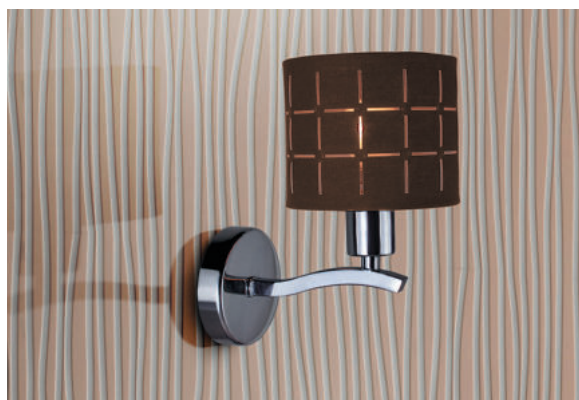

Светильник настенный
LuceSolara 5019/1A E14 60W
Материал: металл, ткань
Цвет: хром/беж
Цоколь: E14
Мощность: макс. 60W×1
Габариты, мм: l120×w180×h215