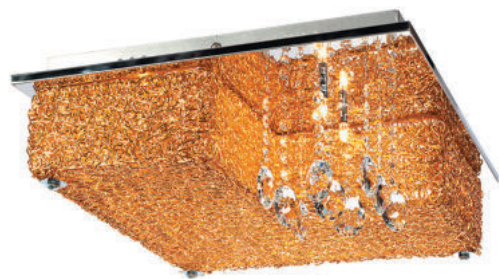

214

Светильник потолочный
LuceSolara 2007/8PL G9 20W
Материал: металл, стекло
Цвет: золото, хром
Цоколь: G9
Мощность: макс. 20W×8
Габариты, мм: 1450×w450×h150
Лампы в комплекте