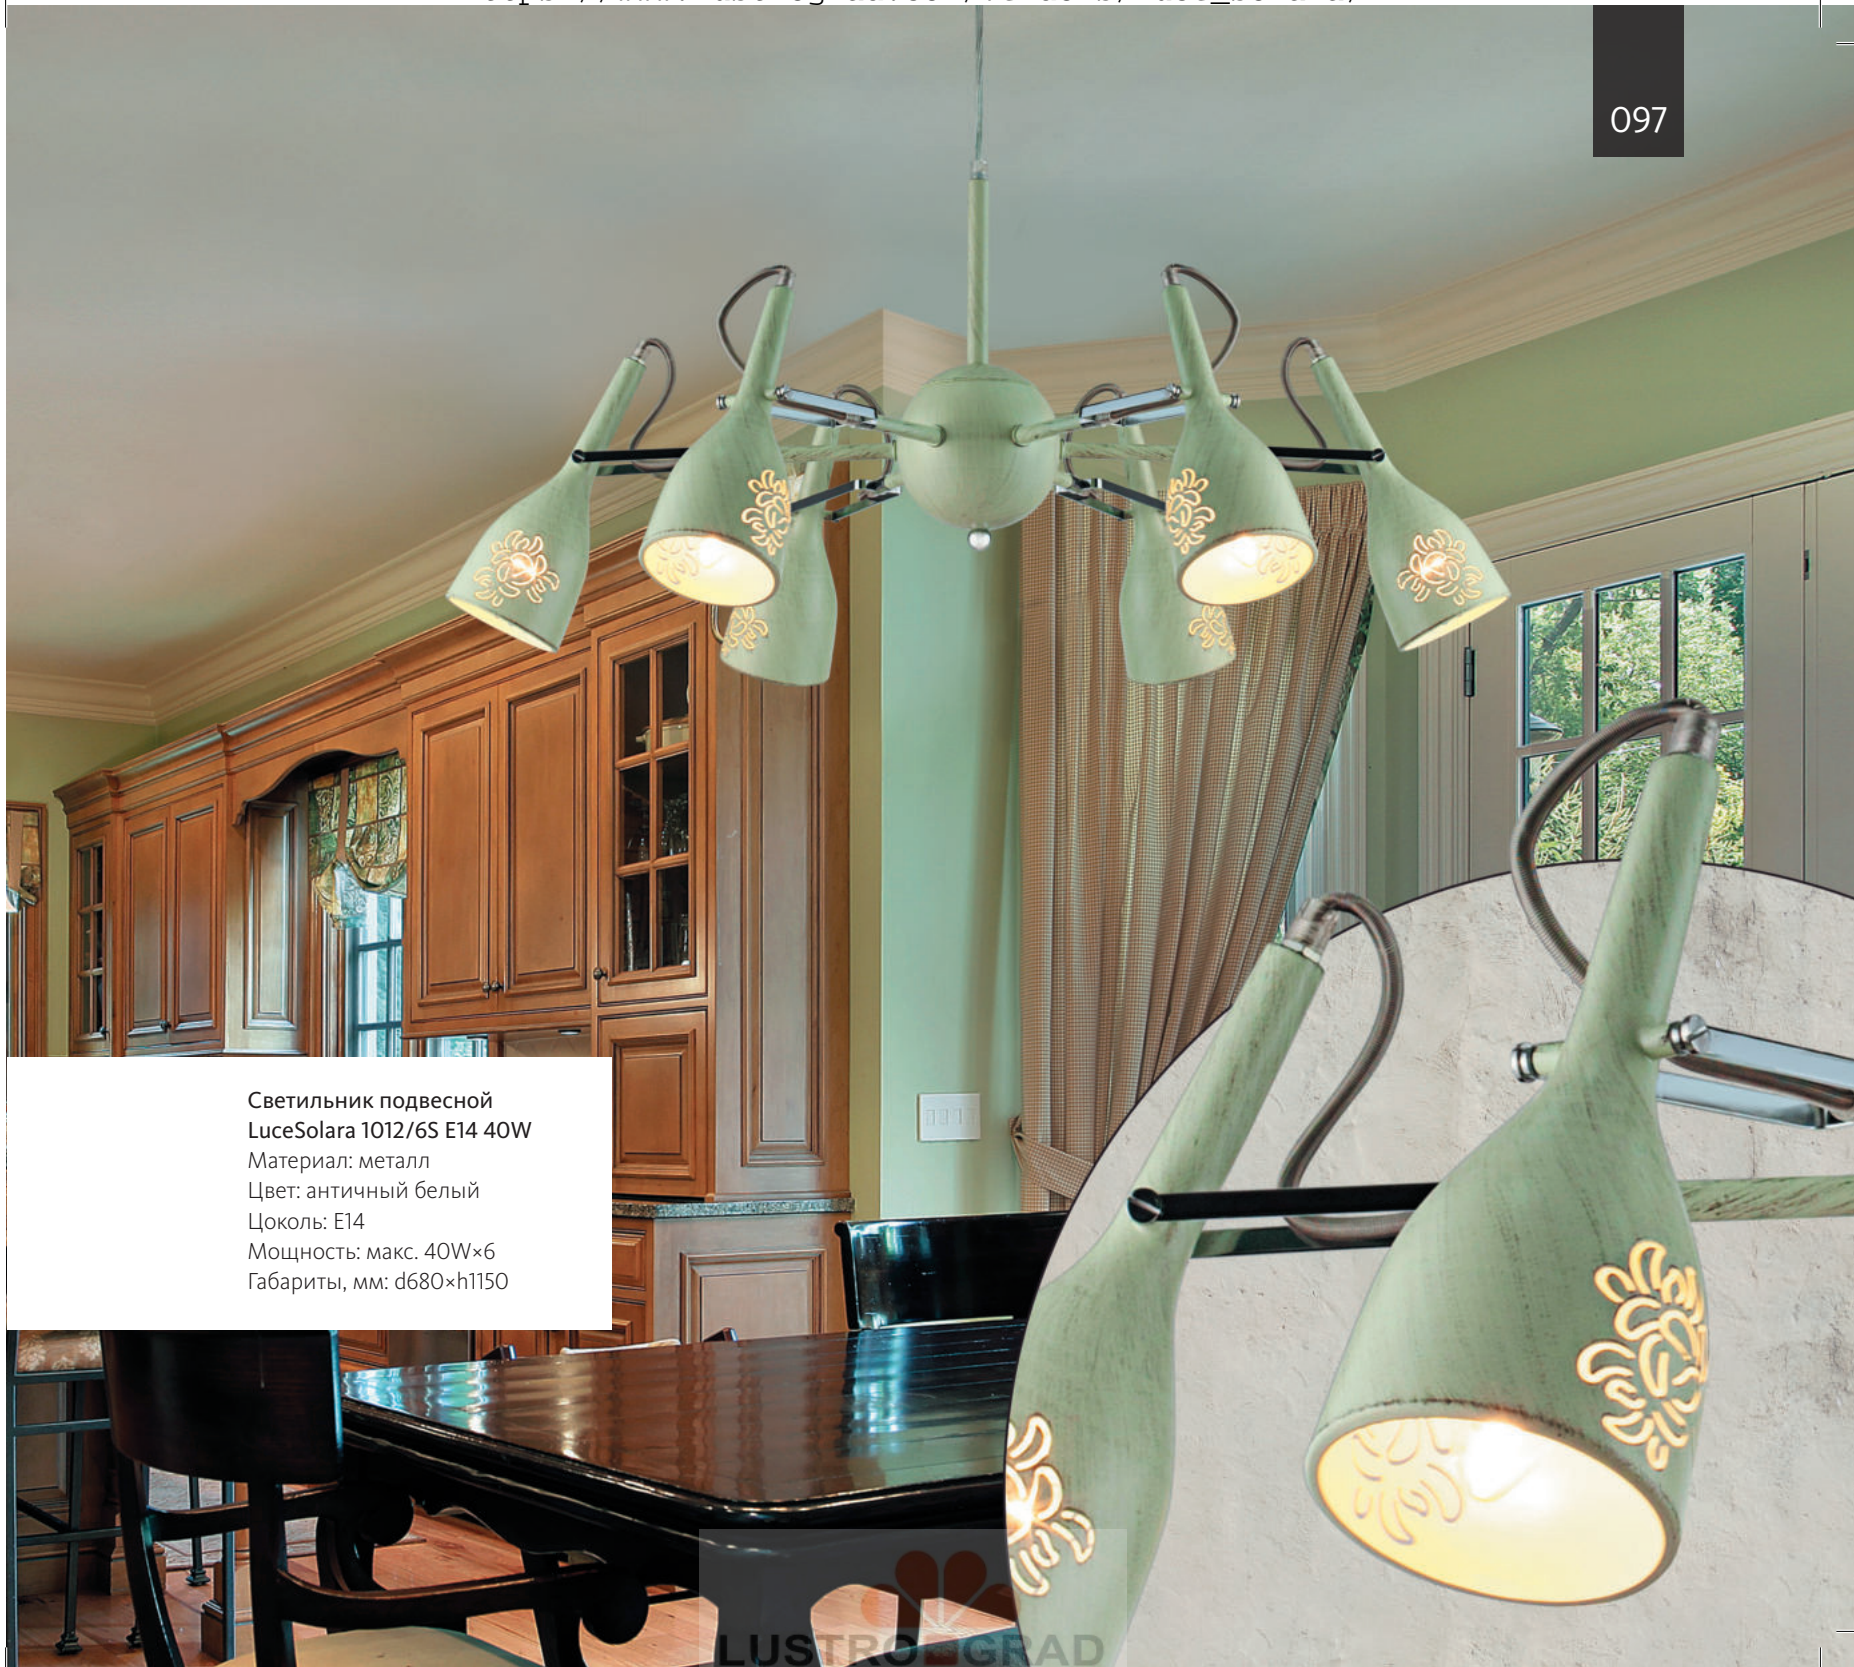

Светильник подвесной
LuceSolara 1012/6S E14 40W
Материал: металл
Цвет: античный белый
Цоколь: E14
Мощность: макс. 40W×6
Габариты, мм: d680×h1150