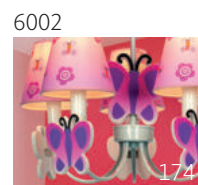

Collezione Bambini