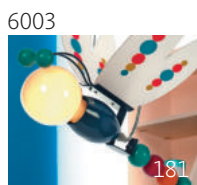

Collezione Bambini