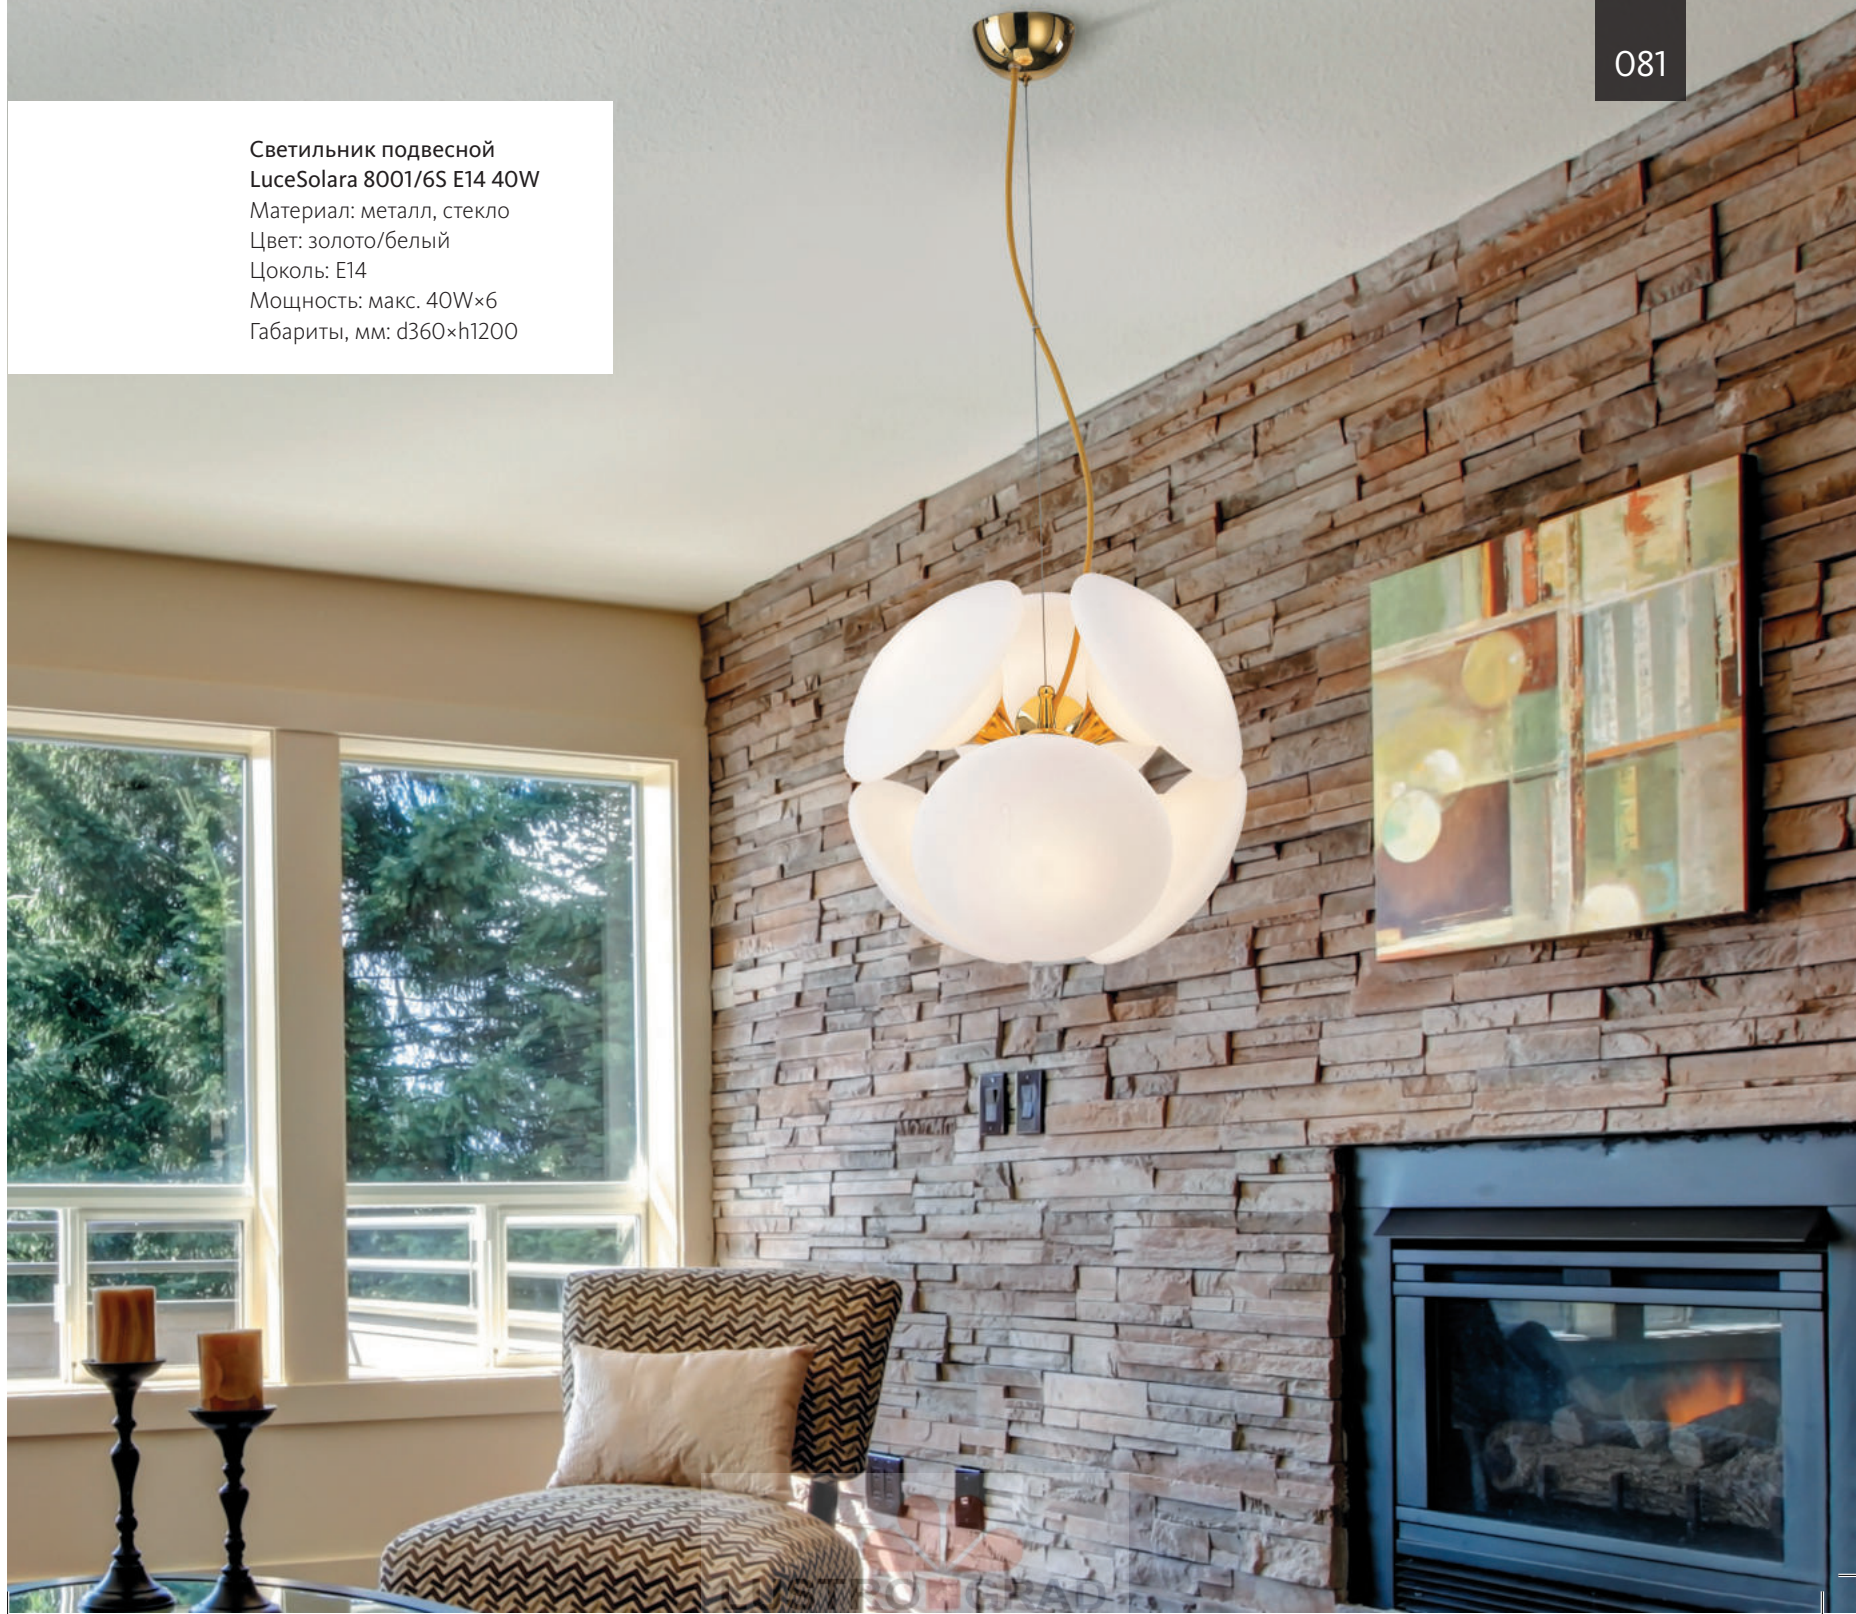

Светильник потолочный  
LuceSolara 8001/6PL E14 40W

Материал: металл, стекло  
Цвет: золото/белый  
Цоколь: E14  
Мощность: макс. 40W×6  
Габариты, мм: d540×h255

Коллекция «Moderno»

Светильник подвесной  
LuceSolara 8001/6S E14 40W  
Материал: металл, стекло  
Цвет: золото/белый  
Цоколь: E14  
Мощность: макс. 40W×6  
Габариты, мм: d360×h1200