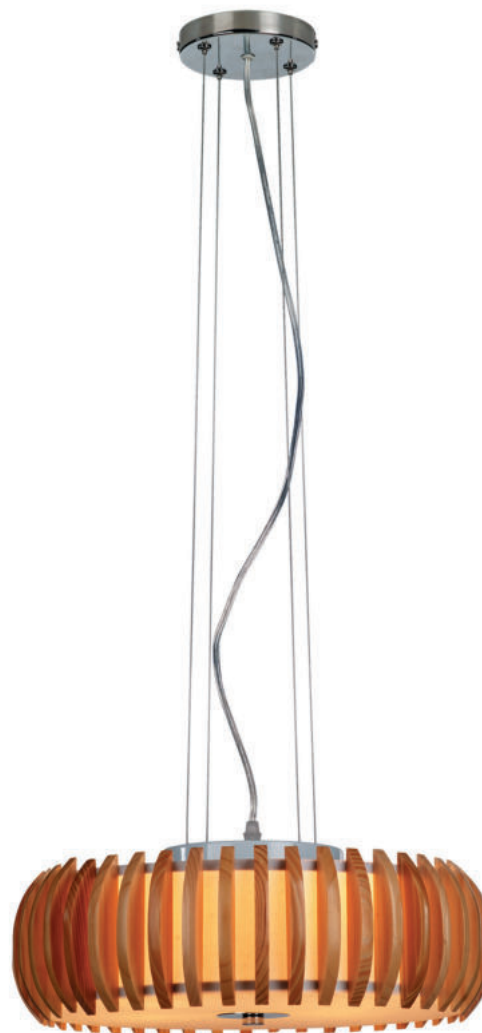

Светильник подвесной

LuceSolara 3011/4S E27 60W

Материал: металл, дерево, пластик, стекло

Цвет: хром, бежевый/белый матовый

Цоколь: E27

Мощность: макс. 60W×4

Габариты, мм: d390×h1200