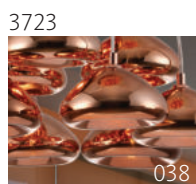

Коллекция Spot

Коллекция Classico