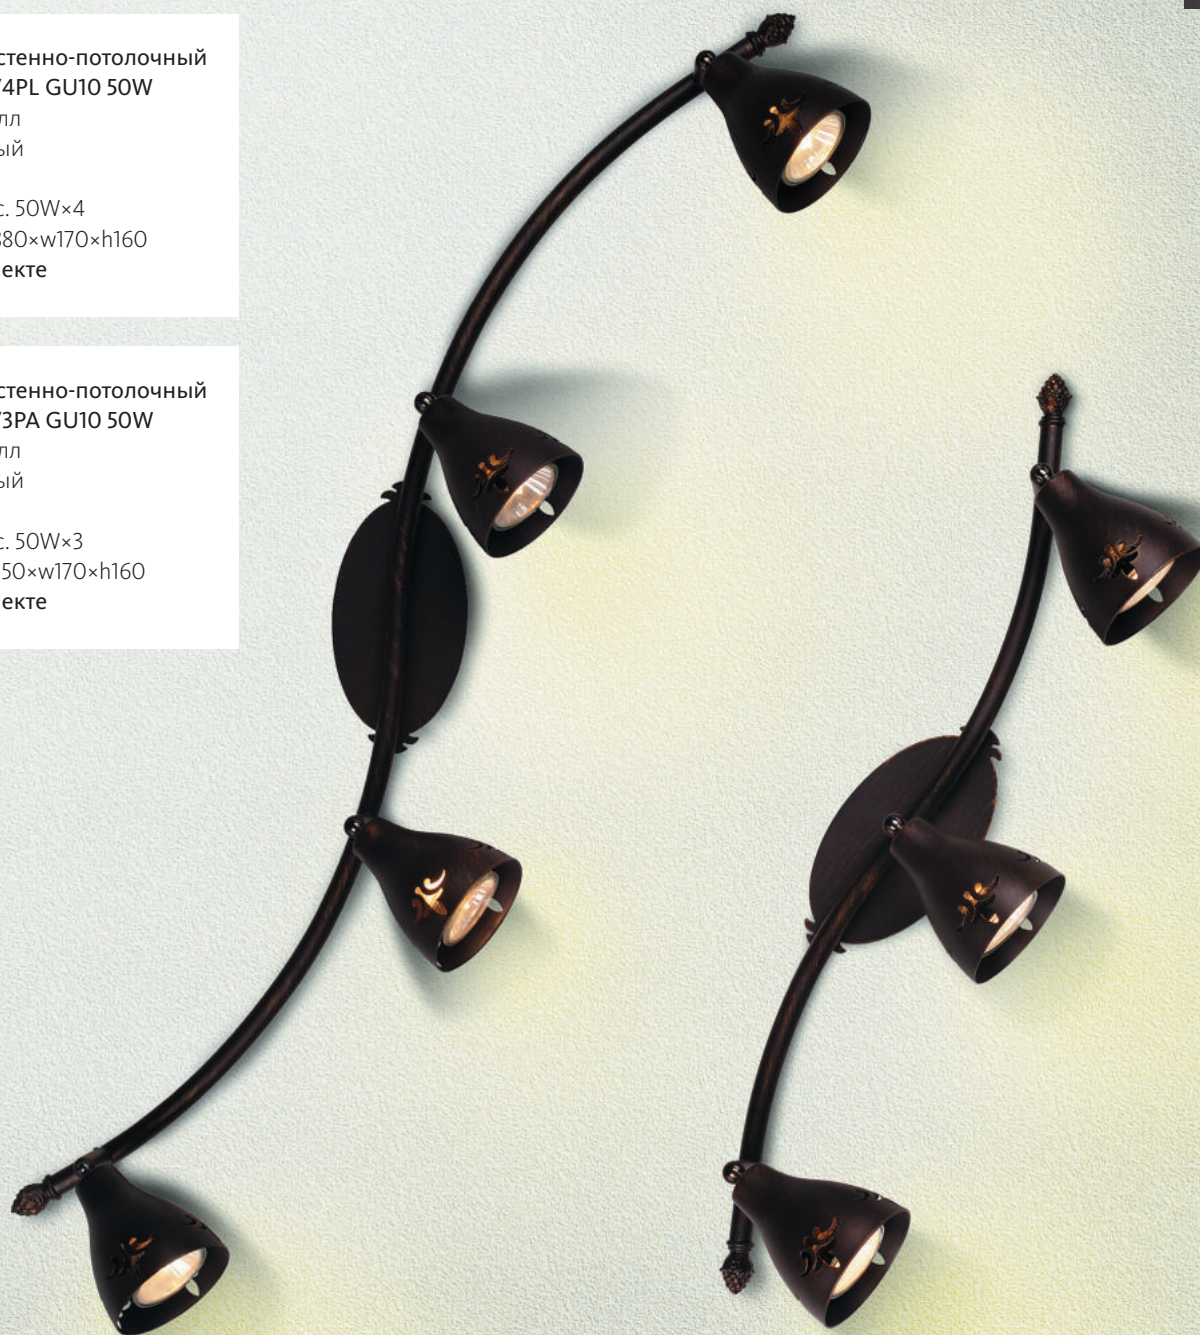

Светильник настенно-потолочный
LuceSolara 1011/4PL GU10 50W
Материал: металл
Цвет: коричневый
Цоколь: GU10
Мощность: макс. 50W×4
Габариты, мм: 1880×w170×h160
Лампы в комплекте

Светильник настенно-потолочный
LuceSolara 1011/3PA GU10 50W
Материал: металл
Цвет: коричневый
Цоколь: GU10
Мощность: макс. 50W×3
Габариты, мм: 1550×w170×h160
Лампы в комплекте