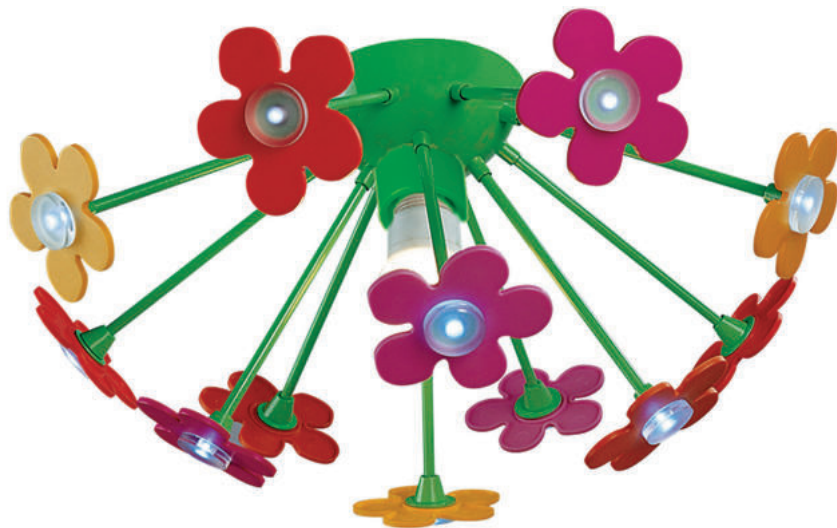

176

Светильник потолочный
LuceSolara 1005/1PL E14 40W + 12 LED
Материал: металл, пластик
Цвет: многоцветный (цветы)
Цоколь: E14 + LED
Мощность: макс. 40W×1 + 0.06W×12
Габариты, мм: d395×h200