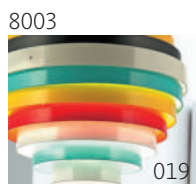

Коллекция Spot

Коллекция Classico