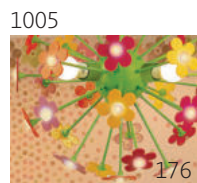

Collezione Bambini