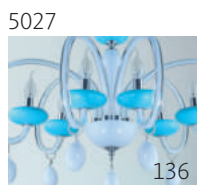

Collezione Bambini

Collezione Natura