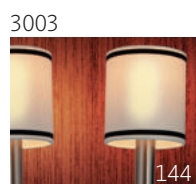

Коллекция Classico