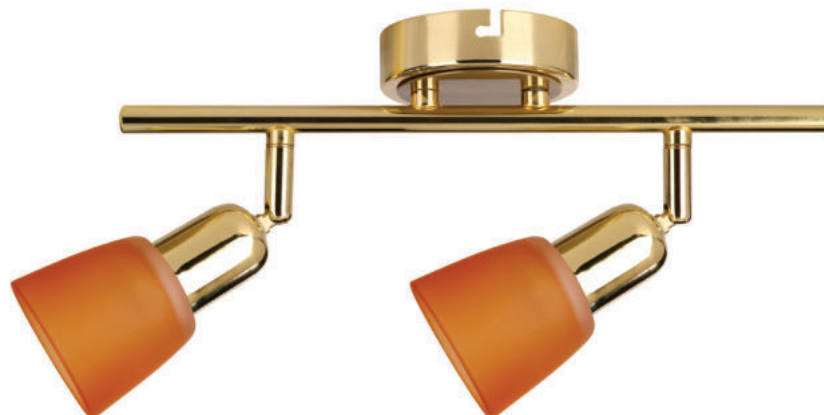

Светильник настенно-потолочный

LuceSolara 5046/2PA E14 40W

Материал: металл, стекло

Цвет: золото/матовое золото/оранжевый

Цоколь: E14

Мощность: макс. 40W×2

Габариты, мм: 11330×w120×h165

Светильник настенно-потолочный