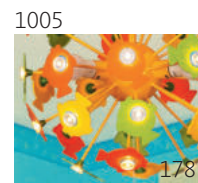

Collezione Bambini