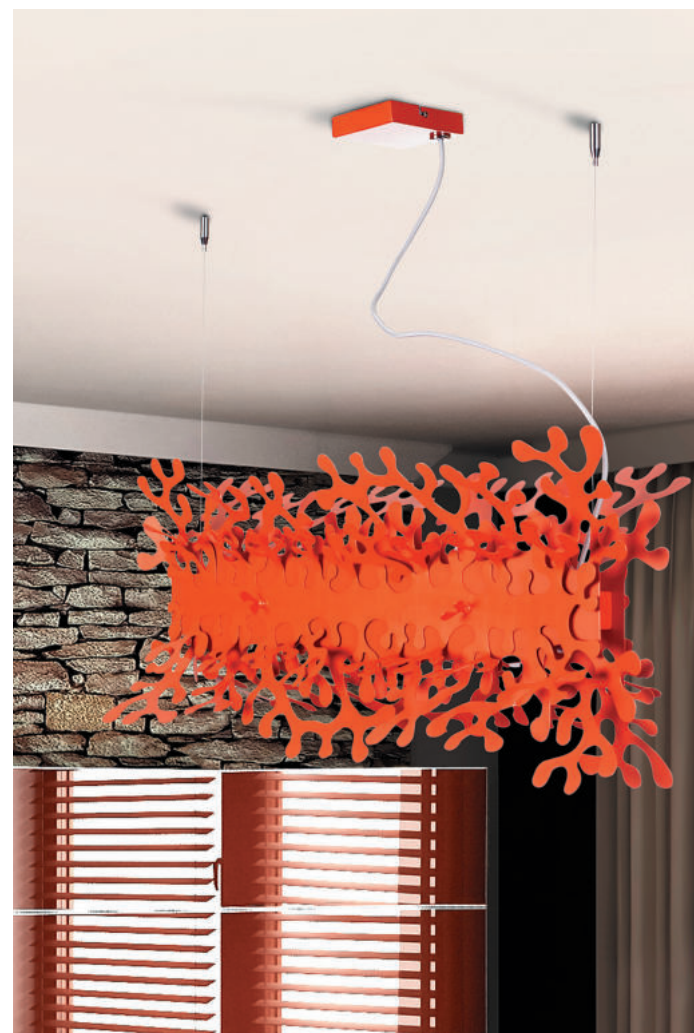

Светильник подвесной
LuceSolara 8007/2S T5 14W
Материал: металл
Цвет: оранжевый
Цоколь: T5
Мощность: макс. 14W×2
Габариты, мм:1750×w200×h1200
Лампы в комплекте