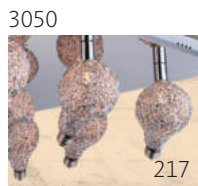

Collezione Natura