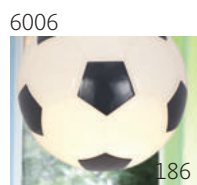

Collezione Bambini