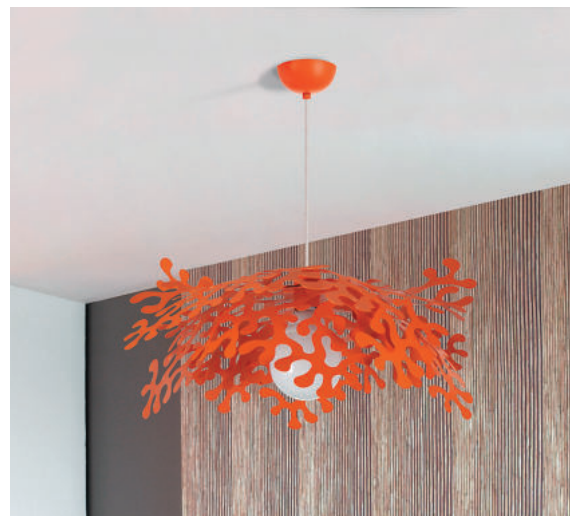

Светильник подвесной
LuceSolara 8007/1P E27 60W
Материал: металл
Цвет: оранжевый
Цоколь: E27
Мощность: макс. 60W×1
Габариты, мм: d500×h1200

Светильник потолочный
LuceSolara 8007/1PL E27 60W
Материал: металл
Цвет: оранжевый
Цоколь: E27
Мощность: макс. 60W×1
Габариты, мм: d500×h335