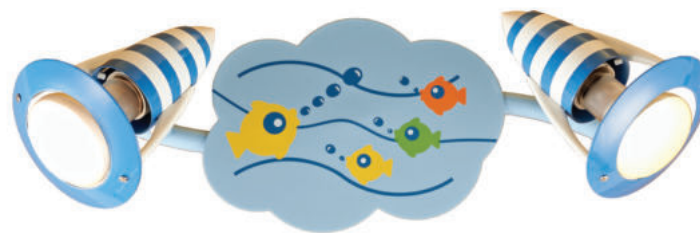

Светильник настенно-потолочный

LuceSolara 1028/2PA E14 40W

Материал: металл

Цвет: многоцветный («рыбки»)

Цоколь: E14

Мощность: макс. 40W×2

Габариты, мм: 1310×w160×h140

Светильник настенно-потолочный