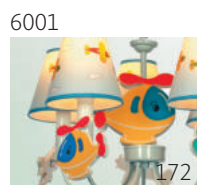

Collezione Bambini