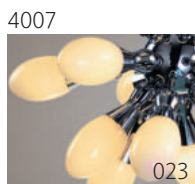

Коллекция Spot

Коллекция Classico