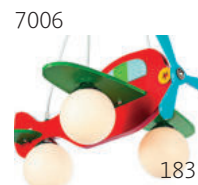

Collezione Bambini