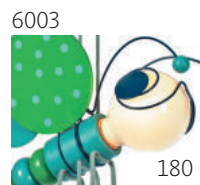

Collezione Bambini