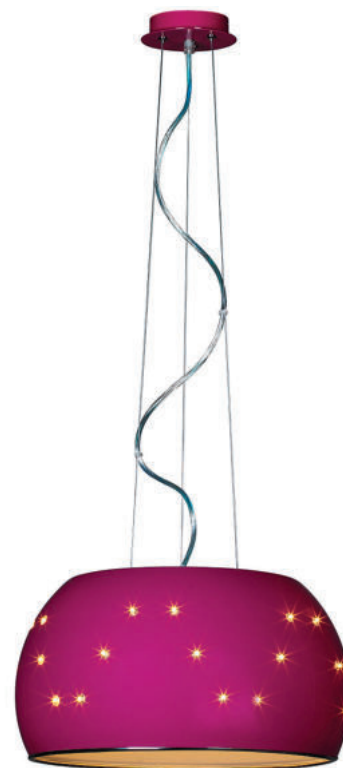

Светильник подвесной  
LuceSolara 8005/24 E14 40W  
Материал: металл  
Цвет: красный  
Цоколь: E14  
Мощность: макс. 40W×24  
Габариты, мм: d1030×h1400

Коллекция «Moderno»

Светильник подвесной-трансформер  
LuceSolara 8000/12P E14 40W  
Материал: металл  
Цвет: хром  
Цоколь: E14  
Мощность: макс. 40W×12  
**Изменяемый диаметр**  
Габариты, мм: d680×h1230

018

Светильник подвесной  
LuceSolara 1000/1S E27 60W 36 LED  
Материал: металл  
Цвет: синий  
Цоколь: E27 + LED  
Мощность: макс. 60W×1 + 0,06W×36  
**Три световых режима**  
Габариты, мм: d405×h1040

Светильник подвесной  
LuceSolara 1000/1S E27 60W 36 LED  
Материал: металл  
Цвет: оранжевый  
Цоколь: E27 + LED  
Мощность: макс. 60W×1 + 0,06W×36  
**Три световых режима**  
Габариты, мм: d405×h1040

Светильник подвесной  
LuceSolara 1000/1S E27 60W 36 LED  
Материал: металл  
Цвет: пурпурный  
Цоколь: E27 + LED  
Мощность: макс. 60W×1 + 0,06W×36  
**Три световых режима**  
Габариты, мм: d405×h1040