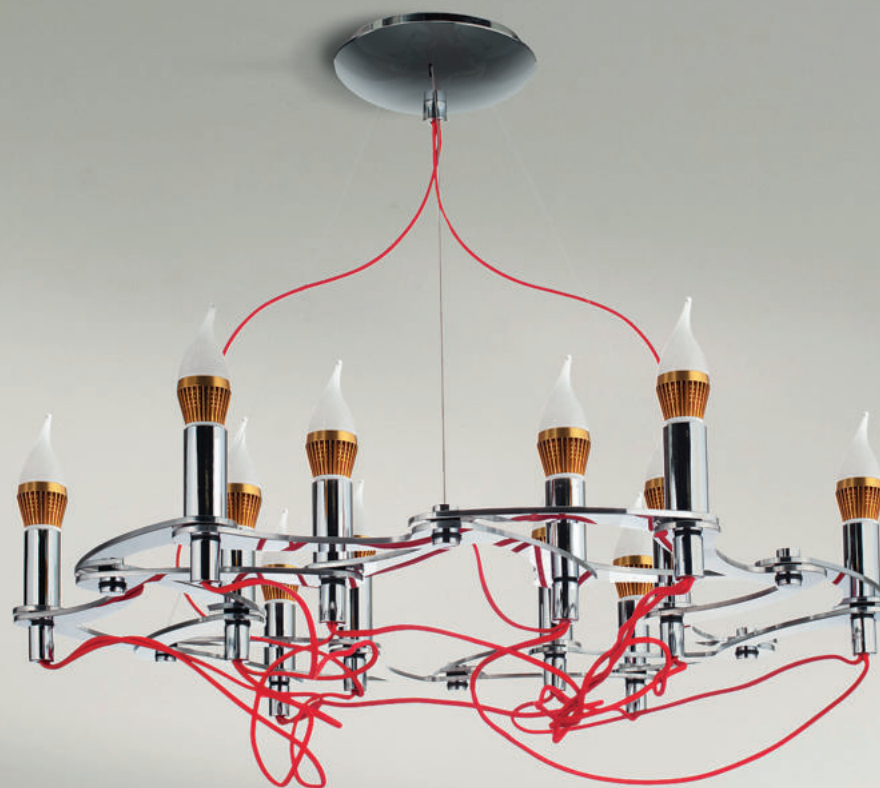

Светильник подвесной  
LuceSolara 8005/24 E14 40W  
Материал: металл  
Цвет: красный  
Цоколь: E14  
Мощность: макс. 40W×24  
Габариты, мм: d1030×h1400

Коллекция «Moderno»

Светильник подвесной-трансформер  
LuceSolara 8000/12P E14 40W  
Материал: металл  
Цвет: хром  
Цоколь: E14  
Мощность: макс. 40W×12  
**Изменяемый диаметр**  
Габариты, мм: d680×h1230