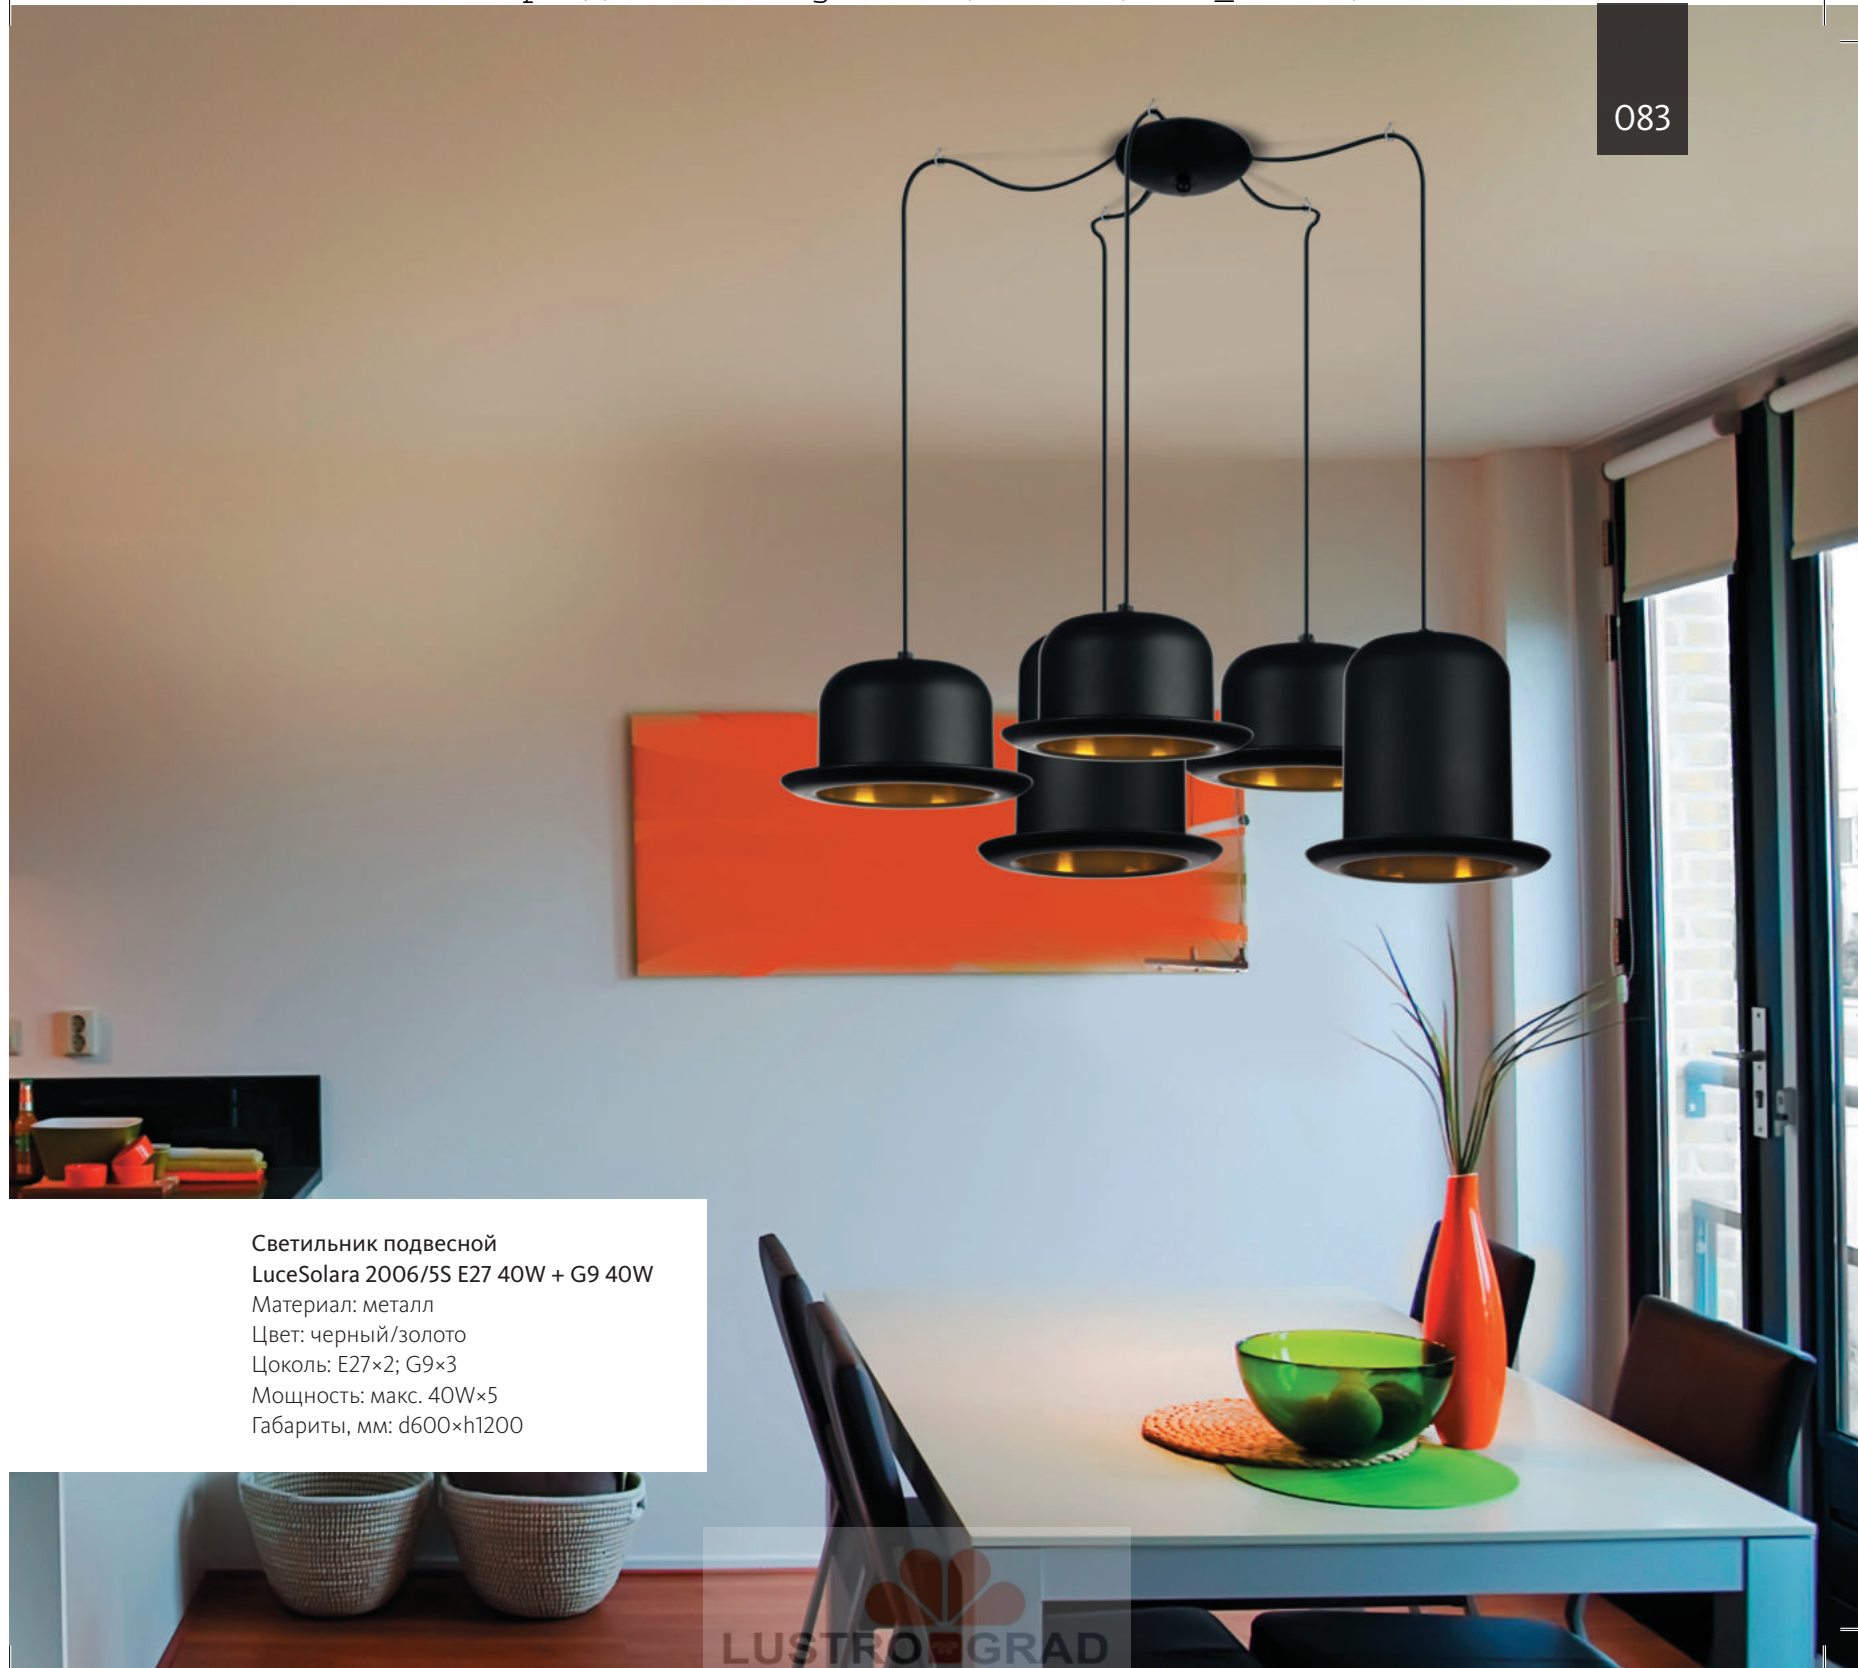

Светильник подвесной
LuceSolara 2006/5S E27 40W + G9 40W
Материал: металл
Цвет: черный/золото
Цоколь: E27×2; G9×3
Мощность: макс. 40W×5
Габариты, мм: d600×h1200