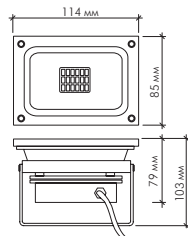

Светодиодные прожекторы

| Модель | Напряжение | Световой поток |
|----------------|------------|---|
| DL-NS20 10W | AC85-265V | Холодный белый 900 lm Теплый белый 850 lm Красный Синий Желтый Зеленый |