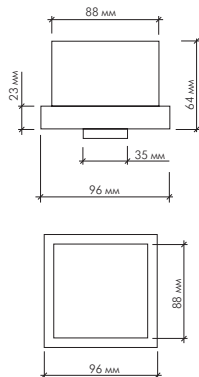

Светодиодная тротуарная плитка

Модель	Напряжение	Цвет свечения
Brick24L24V 1.5W	DC24V	Белый универсальный, красный, синий зелёный, желтый RGB

Техническое описание

Светодиодные плитки предназначены для тротуарной и ландшафтной подсветки загородных домов, развлекательных и торговых центров, городских улиц. Также их можно использовать при проведении работ по озеленению - для нижней подсветки растений.

Корпус плитки выполнен из закаленного стекла, благодаря чему изделие выдерживает нагрузку до 200 кг.

Рекомендуемое максимальное количество плиток, подключенных в одну цепь, не должно превышать 10 шт.