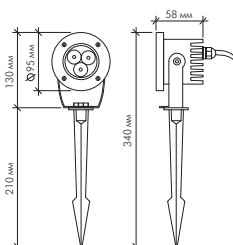

Модель	Напряжение	Цвет свечения
V3BV0316 6W	AC240V	Белый холодный, белый теплый, зеленый