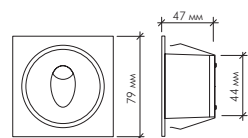

Модель	Цвет свечения

B1QR0102 3.5W	Теплый белый, холодный белый