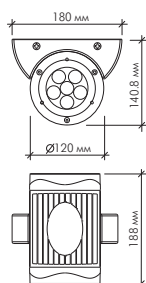

Модель	Напряжение	Цвет свечения
DU6L220V 15W	AC230V	Холодный белый, теплый белый, красный, синий зелёный, жёлтый