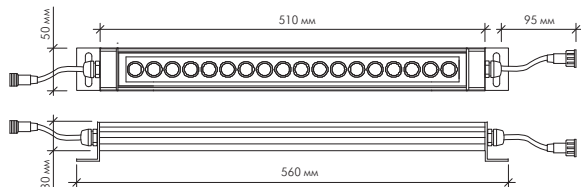

Корпус плитки выполнен из закаленного стекла, благодаря чему изделие выдерживает нагрузку до 200 кг.

Рекомендуемое максимальное количество плиток, подключенных в одну цепь, не должно превышать 10 шт.

Светодиодные прожекторы