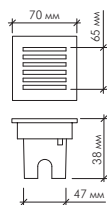

Модель	Цвет свечения

B04 0.72W	Красный, синий, зелёный

B04B 1.3W	Красный, синий, зелёный, желтый