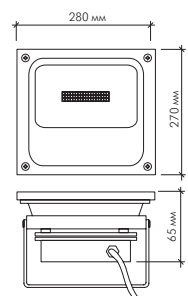

Модель	Напряжение	Световой поток
DL-NS2020 20W	AC100-250V	Холодный белый 1800 lm Теплый белый 1700 lm