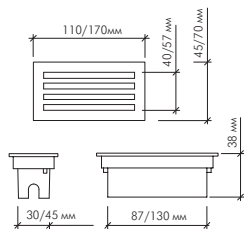

Модель	Цвет свечения

A-04 0.6W	Красный, зелёный, желтый

A-04B 1.56W	Теплый белый, холодный белый, красный, синий, зелёный, желтый