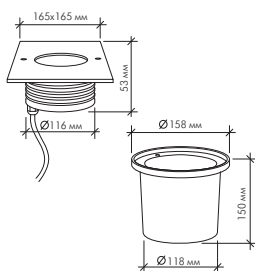

Модель	Напряжение	Цвет свечения
B2AE0602R	AC240V	Белый холодный, белый теплый, зелёный

B2E0606R	DC24V	RGB (3 in 1)