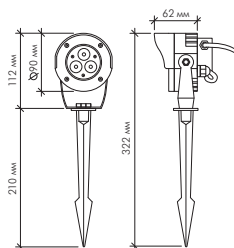

Садово-парковые светодиодные светильники