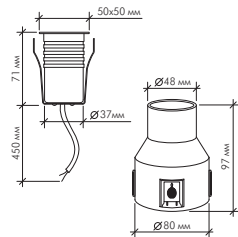

Модель	Напряжение	Цвет свечения

B2AR0102	DC24V	Белый холодный, белый теплый

B2AR0106	DC24V	RGB (3 in 1)