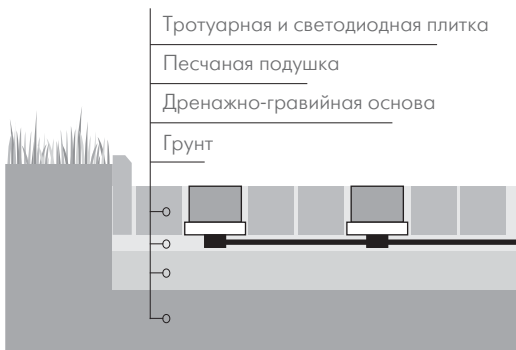

Светодиодная тротуарная плитка

Модель	Напряжение	Цвет свечения
Brick24L24V 1.5W	DC24V	Белый универсальный, красный, синий зелёный, желтый RGB

Техническое описание

Светодиодные плитки предназначены для тротуарной и ландшафтной подсветки загородных домов, развлекательных и торговых центров, городских улиц. Также их можно использовать при проведении работ по озеленению - для нижней подсветки растений.

Корпус плитки выполнен из закаленного стекла, благодаря чему изделие выдерживает нагрузку до 200 кг.

Рекомендуемое максимальное количество плиток, подключенных в одну цепь, не должно превышать 10 шт.