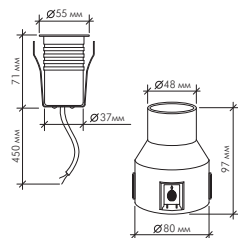

Модель	Напряжение	Цвет свечения

B2AS0102	DC24V	Белый холодный, белый теплый

B2AS0106	DC24V	RGB (3 in 1)