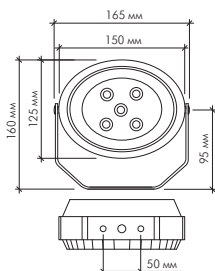

Модель	Напряжение	Световой поток

K200-48L 27W	AC100-265V	Холодный белый 2880 lm
		Теплый белый 2400 lm
		Красный 1600 lm
		Синий 1200 lm
		Желтый 1600 lm
		Зеленый 1990 lm

K200-48L RGB 27W	DC24V	RGB