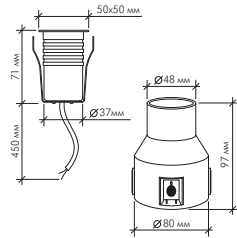

Грунтовые светодиодные светильники