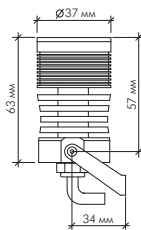

| Модель | Напряжение | Цвет свечения |
|--------|------------|---------------|
|--------|------------|---------------|

| | | |
|-----------|-------|---------------------------|
| D60 3W | DC12V | Красный, синий, жёлтый |
|-----------|-------|---------------------------|