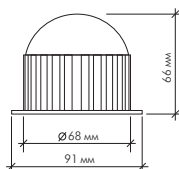

— Pr - поперечная плоскость
- - Qr - продольная плоскость

Модель Напряжение Световой поток

SL-75W AC170-250V 5800K / 6 590 lm
75W

| Угол, градус | I _{попер} КД | I _{прод} КД | Угол, градус | I _{попер} КД | I _{прод} КД |
|--------------|-----------------------|----------------------|--------------|-----------------------|----------------------|
| -90° | 8 | 5 | 0° | 2784 | 2784 |
| -75° | 451 | 100 | 15° | 2684 | 2759 |
| -60° | 1279 | 727 | 30° | 2383 | 2508 |
| -45° | 1981 | 1605 | 45° | 1856 | 2007 |
| -30° | 2458 | 2232 | 60° | 1104 | 1229 |
| -15° | 2734 | 2634 | 75° | 326 | 321 |

— Pr - поперечная плоскость
- - Qr - продольная плоскость

Фасадные светильники Pixel

| Модель | Напряжение | Световой поток |
|---------------|------------|--------------------------------|
| Pixel 3.8W | AC85-265V | Белый холодный 6000K 240 lm |