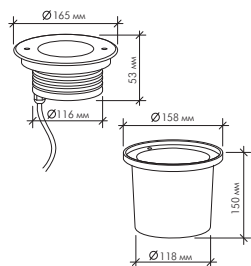

Грунтовые светодиодные светильники