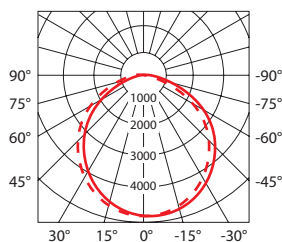

Модель Напряжение Световой поток

SL-125W AC170-250V 6000K / 11 500 lm
125W