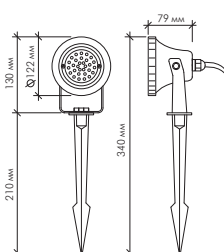

Модель	Напряжение	Цвет свечения
V3BC0616 12W	AC240V	Белый холодный, белый теплый, зеленый

Модель	Напряжение	Цвет свечения
V3BC0618 12W	DC24V	RGB (3 in 1)