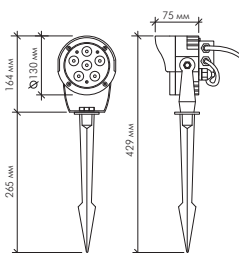

Модель	Напряжение	Цвет свечения
A3CB0318 6W	DC24V	RGB (3 in 1)