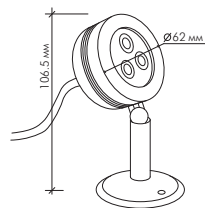

| Модель | Напряжение | Цвет свечения |
|--------|------------|---------------|
|--------|------------|---------------|

| | | |
|-----------|-------|---------------------------|
| D60 3W | DC12V | Красный, синий, жёлтый |
|-----------|-------|---------------------------|