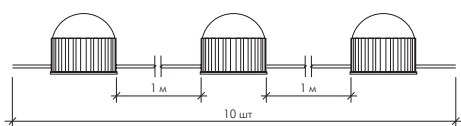

Фасадные светильники Pixel