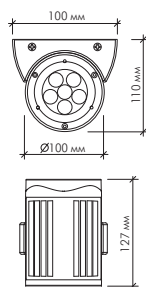

Модель	Напряжение	Цвет свечения
MS-9L 27W	DC12V	RGB