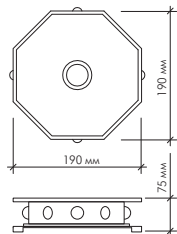

Архитектурные светодиодные светильники