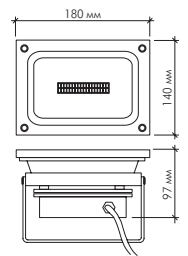

Модель	Напряжение	Цвет свечения
DL-NS20 RGB 10W	DC24V	RGB