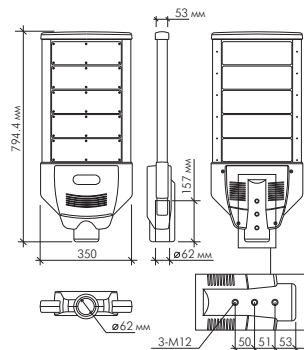

Консольные светодиодные светильники