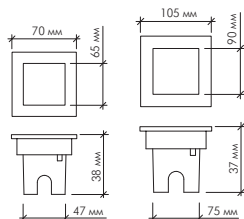

Стеновые встраиваемые светодиодные светильники