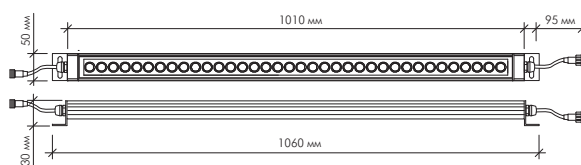

Корпус плитки выполнен из закаленного стекла, благодаря чему изделие выдерживает нагрузку до 200 кг.

Рекомендуемое максимальное количество плиток, подключенных в одну цепь, не должно превышать 10 шт.

Светодиодные прожекторы