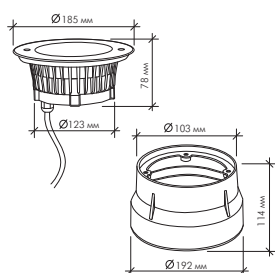

Модель	Напряжение	Цвет свечения

C2BE0636R 13W	AC240V	Белый холодный, белый теплый

C2AE0606R 19.5W	DC24V	RGB (3 in 1)