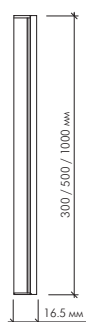

Модель	Напряжение	Цвет свечения
DU12L220V 30W	AC230V	Холодный белый, теплый белый, красный, синий зелёный, жёлтый