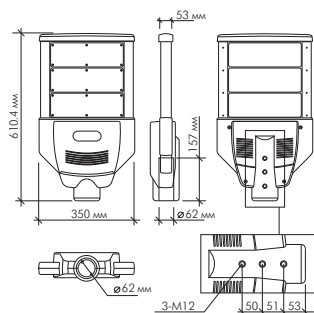

Угол, градус	I_{попер} КД	I_{прод} КД	Угол, градус	I_{попер} КД	I_{прод} КД
-90°	15	5	0°	4770	4740
-75°	853	196	15°	4565	4590
-60°	2282	1380	30°	4038	4113
-45°	3461	2809	45°	3185	3336
-30°	4189	3913	60°	2007	2107
-15°	4658	4515	75°	552	577

— Pr - поперечная плоскость
- - Qr - продольная плоскость