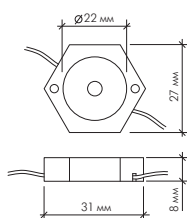

Модель	Напряжение	Световой поток
SSL-45 1W	DC2.8~3.6V	Холодный белый 100 lm
		Теплый белый 80 lm
		Красный 40 lm
		Синий 23 lm
		Желтый 40 lm
		Зеленый 65 lm