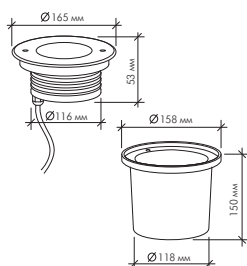

Модель	Напряжение	Цвет свечения
B2AE0602S	AC240V	Белый холодный, белый теплый

B2AE0606S	DC24V	RGB (3 in 1)