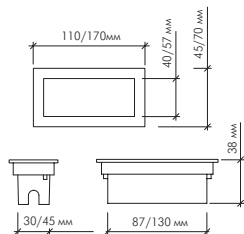

Стеновые встраиваемые светодиодные светильники