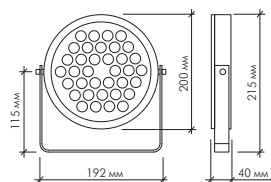

Модель	Напряжение	Световой поток

MS-HWW36 45W	DC24V	Холодный белый 3300 lm
		Теплый белый 3100 lm

RGB