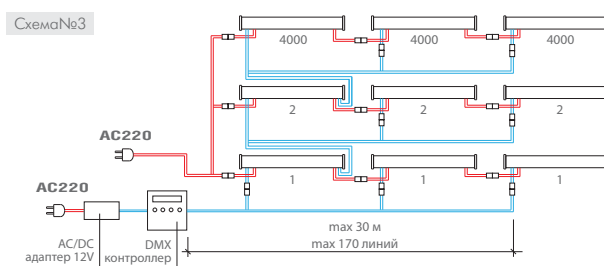

Модель	Напряжение	Цвет свечения
D45 12W	AC170-250V	Белый универсальный, красный, синий, зелёный, желтый
D45 RGB 13.6W	AC170-250V	RGB

Управление цветом RGB осуществляется через специальный контроллер DMX512, предназначенный только для данных труб. Приобретается отдельно.