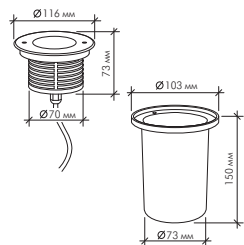

Модель	Напряжение	Цвет свечения

C2AS0102	DC24V	Белый холодный белый теплый, зелёный

C2AS0106	DC24V	RGB (3 in 1)