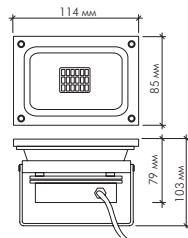

Светодиодные прожекторы

| Модель | Напряжение | Световой поток |
|----------------|------------|---|
| DL-NS20 10W | AC85-265V | Холодный белый 900 lm Теплый белый 850 lm Красный Синий Желтый Зеленый |