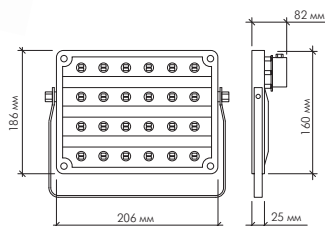

Светодиодные прожекторы