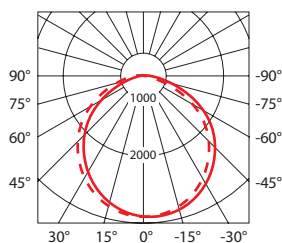

Консольные светодиодные светильники

Модель Напряжение Световой поток

SL-125W AC170-250V 6000K / 11 500 lm
125W

| Угол, градус | I _{попер} КД | I _{прод} КД | Угол, градус | I _{попер} КД | I _{прод} КД |
|--------------|-----------------------|----------------------|--------------|-----------------------|----------------------|
| -90° | 15 | 5 | 0° | 4770 | 4740 |
| -75° | 853 | 196 | 15° | 4565 | 4590 |
| -60° | 2282 | 1380 | 30° | 4038 | 4113 |
| -45° | 3461 | 2809 | 45° | 3185 | 3336 |
| -30° | 4189 | 3913 | 60° | 2007 | 2107 |
| -15° | 4658 | 4515 | 75° | 552 | 577 |

— Pr - поперечная плоскость
- - Qr - продольная плоскость

Модель Напряжение Световой поток

SL-75W AC170-250V 5800K / 6 590 lm
75W

| Угол, градус | I _{попер} КД | I _{прод} КД | Угол, градус | I _{попер} КД | I _{прод} КД |
|--------------|-----------------------|----------------------|--------------|-----------------------|----------------------|
| -90° | 8 | 5 | 0° | 2784 | 2784 |
| -75° | 451 | 100 | 15° | 2684 | 2759 |
| -60° | 1279 | 727 | 30° | 2383 | 2508 |
| -45° | 1981 | 1605 | 45° | 1856 | 2007 |
| -30° | 2458 | 2232 | 60° | 1104 | 1229 |
| -15° | 2734 | 2634 | 75° | 326 | 321 |