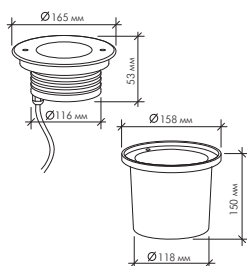

Модель	Напряжение	Цвет свечения
A2CD0316S	AC240V	Белый холодный, белый теплый

A2CD0318S	DC24V	RGB (3 in 1)