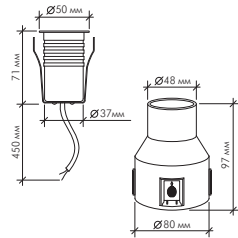

Грунтовые светодиодные светильники