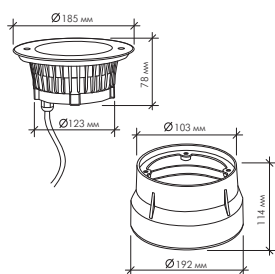

Модель	Напряжение	Цвет свечения

B2V1201 14.1W	AC240V	Белый холодный, белый теплый

B2V1203 13.2W	DC24V	RGB