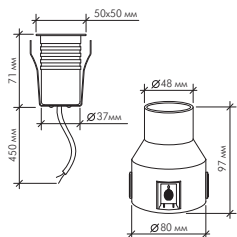

Модель	Напряжение	Цвет свечения

C2AR0102	DC24V	Белый холодный белый теплый, зелёный

C2WBR0118	DC24V	RGB (3 in 1)