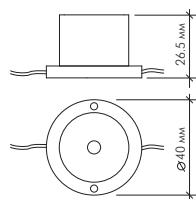

Точечные модули на сверхъярких светодиодах