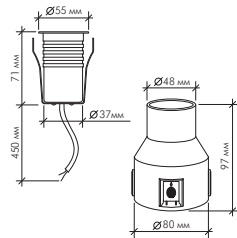

Модель	Напряжение	Цвет свечения

D2WBS0314	AC240V	Белый холодный белый теплый, синий