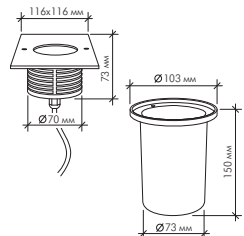

Грунтовые светодиодные светильники