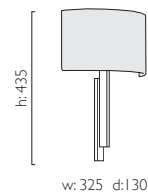

SHADE OPTIONS

LIMA
SHADE

Wh	4135
Bk	4136
Oy	4137
	Colours: p.200

† Can also be fitted with / vous pouvez également utiliser / kann auch verwendet werden mit / compatibile anche con: E27 LED - ref: 1782 (p.496)