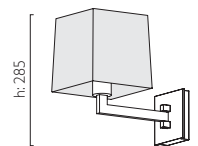

### SHADE OPTIONS

AZUMI / MOMO ROUND

AZUMI / LAMBRO SQUARE

w: 215 d: 345max

w: 175 d: 310max

Wh	4020	4018
Bk	4021	4019
Oy	4038	4037
Pu	4172	4171

Colours: p.200

† Can also be fitted with / vous pouvez également utiliser / kann auch verwendet werden mit / compatibile anche con:  E27 **LED** - ref: 1782 (p.496)