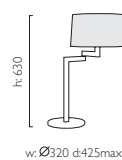

MOMO TABLE (4526 + 4025)

**MOMO TABLE\***

IP20 ZONE 3 F I

4526 BSS  E27 1 x 60w max (excl.)†

4527 PC  E27 1 x 60w max (excl.)†

**SHADE OPTIONS**

Wh	4024
Bk	4025
Oy	4040

Colours: p.200