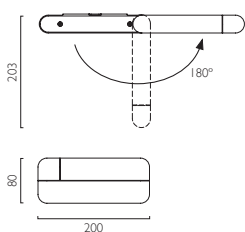

CORSA

IP20 ZONE 3 F I ECO ✓

7090	PC		2700K	CRI 85	61 lm	1 x 1w (incl.)	(Driver incl.)
7091	MN		2700K	CRI 85	61 lm	1 x 1w (incl.)	(Driver incl.)
7092	Br		2700K	CRI 85	61 lm	1 x 1w (incl.)	(Driver incl.)