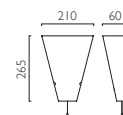

E27 1 x 60w max (excl.)\*

0569 | TOKYO SWITCHED

E14 1 x 60w max (excl.)

\*Can also be fitted with / vous pouvez également utiliser / kann auch verwendet werden mit / compatibile anche con:

OBROUND

TAPER

0408 | OBROUND