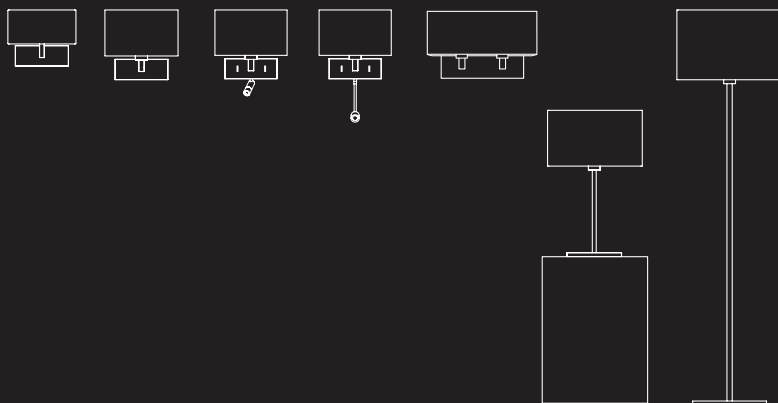

FAMILIES / GAMMES / LEUCHTENFAMILIEN / FAMIGLIE:

PARK LANE

1. **GB** The products on these pages are sold without shade to enable the user to mix and match the shades and bases.
2. **FR** Les luminaires décrits dans ces pages sont vendus sans abat-jour. Ceci permet d'assortir et de combiner luminaire et abat-jour.
3. **DE** Die Produkte auf diesen Seiten werden ohne Schirme geliefert, so dass Schirme und Leuchten nach Belieben kombiniert werden können.
4. **IT** I prodotti illustrati nelle presenti pagine sono venduti privi di paralume, per consentire al cliente di abbinare il corpo con il paralume della tonalità preferita.