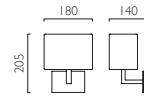

0500 | CONNAUGHT (WHITE SHADE)

Br IP20 ZONE 3 F

E14 1 x 60w max (excl.)