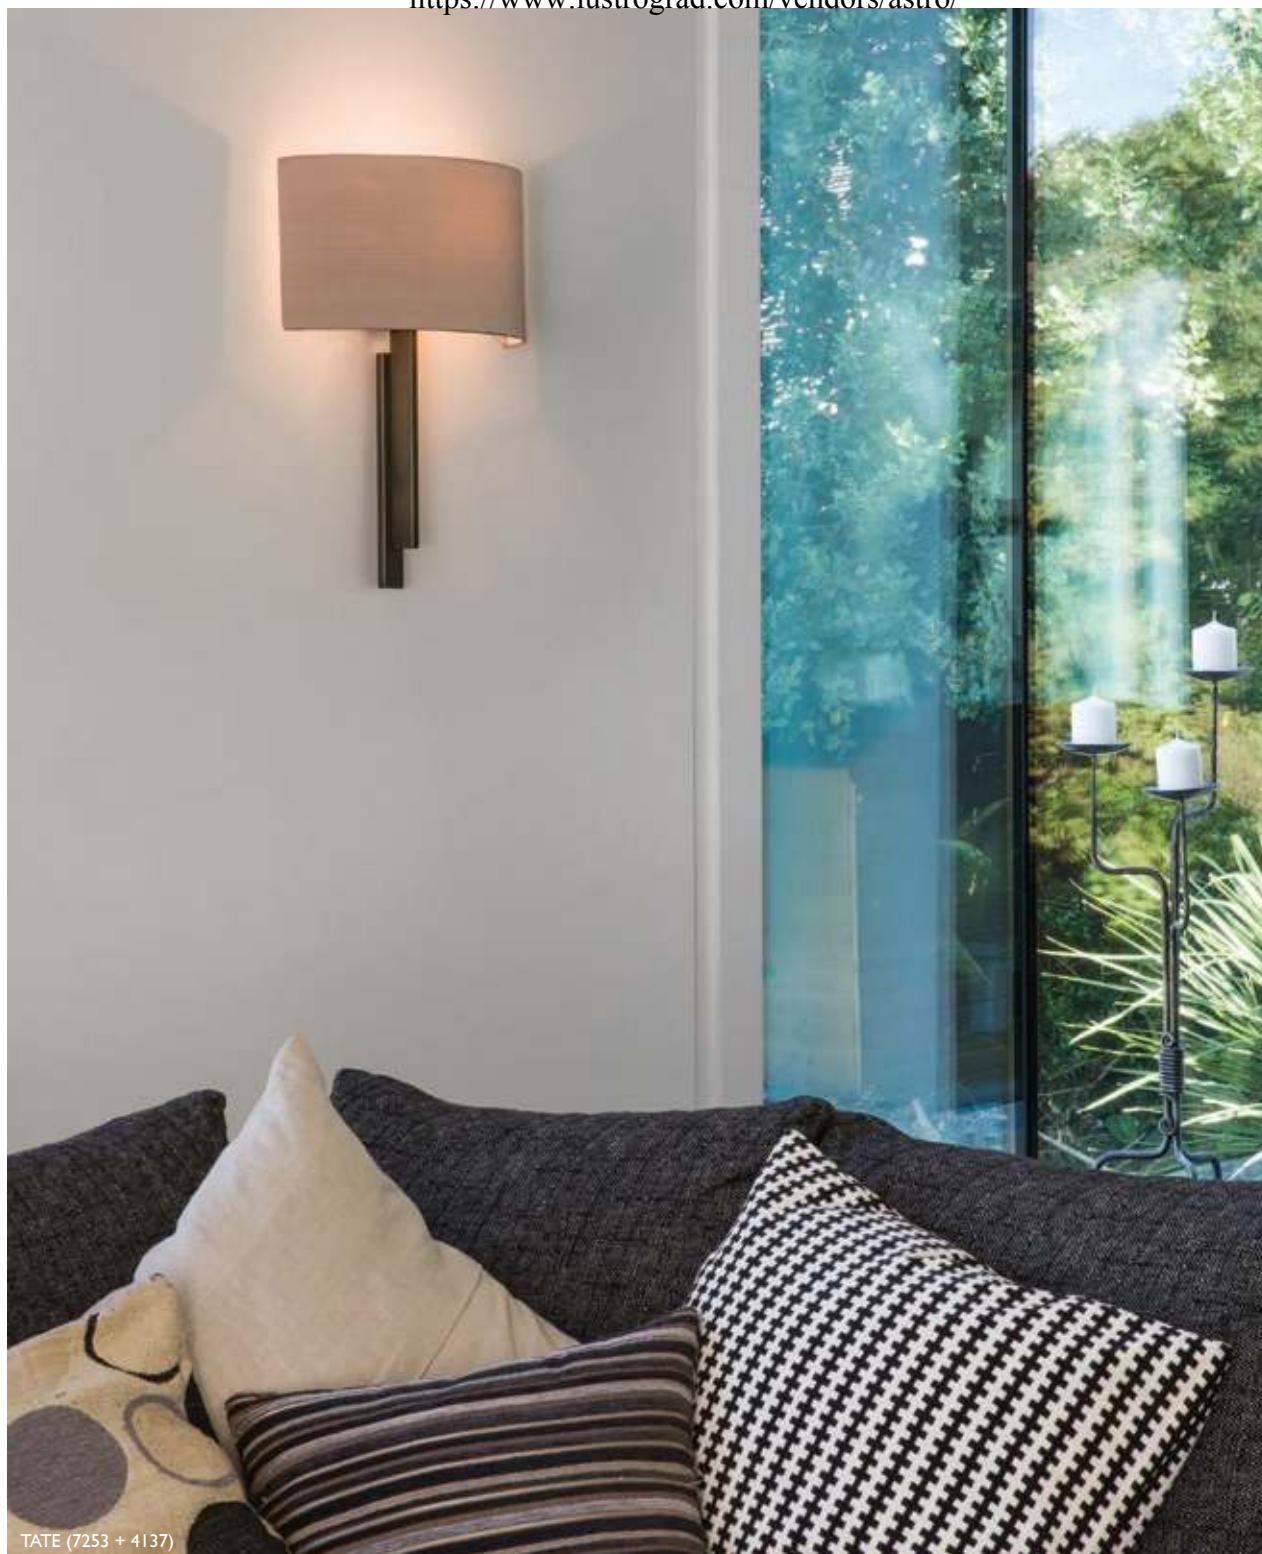

**VALBONNE\*** new

7396	PC		E27	1 x 60w max (excl.)†
7398	MN		E27	1 x 60w max (excl.)†
7397	Br		E27	1 x 60w max (excl.)†

**SHADE OPTIONS**

\*

† Can also be fitted with / vous pouvez également utiliser / kann auch verwendet werden mit / compatibile anche con: E27 LED - ref: 1782 (p.496)