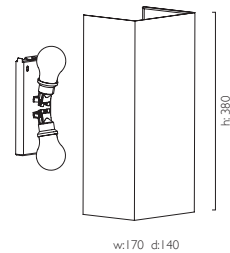

### CHUO 380 shade

E27 2 x 60w max (excl.)\*

Requires / nécessite / erfordert / necessita:  
**BACKPLATE 1 (ref: 7096)**