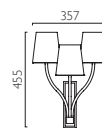

LIMOGES

7149 | LIMOGES SINGLE\*

PC IP20 ZONE 3

E14 1 x 60w max (excl.)

7148 | LIMOGES TWIN\*

PC IP20 ZONE 3

E14 2 x 60w max (excl.)

7147 | LIMOGES TRIPLE\*