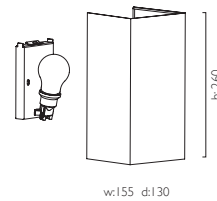

CHUO 260 shade new

E27 1 x 60w max (excl.)*

Requires / nécessite / erfordert / necessita:
BACKPLATE 3 (ref: 7170)

SHADE OPTIONS

Wh	4144
Bk	4145
Oy	4146

Colours:
p.200