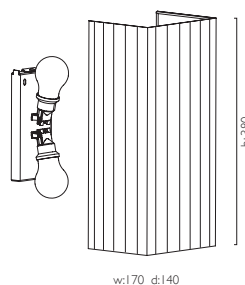

PERUGA 380 shade

IP20 ZONE 3

E27 2 x 60w max (excl.)*

Requires / nécessite / erfordert / necessita:
BACKPLATE 1 (ref: 7096)

SHADE OPTIONS

Wh 4114

Bk 4115

Colours:
p.200

PERUGA 250 shade

IP20 ZONE 3

E27 1 x 60w max (excl.)*

Requires / nécessite / erfordert / necessita:
BACKPLATE 2 (ref: 7097)