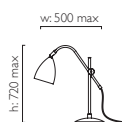

JOEL GRANDE TABLE **new**

IP20 ZONE 3

4551	PC	E27 1 x 42w max (excl.)*
4552	Cr	E27 1 x 42w max (excl.)*
4553	Bk PC	E27 1 x 42w max (excl.)*

*Can also be fitted with / vous pouvez également utiliser / kann auch verwendet werden mit / compatibile anche con: E27 LED - ref: 1782 (p.496)