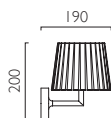

0502 | APPA (WHITE SHADE)

PC Wh IP20 ZONE 3

E14 1 x 60w max (excl.)