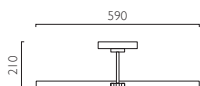

GOYA 590

IP20 ZONE 3 F ECO ✓

- 0529 BN T5 1 x 13w (incl.)

- 0535 AB T5 1 x 13w (incl.)

- 0701 PC T5 1 x 13w (incl.)