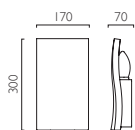

0978 | S-LIGHT

P IP20 ZONE 3

/ E14 1 x 40w max (excl.)