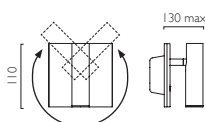

ENNA SQUARE UNSWITCHED new

IP20 ZONE 3 F I ECO✓

7400	Wh		2700K	CRI 80	95 lm	1 x 3w (incl.)	(Driver incl.)
7401	Br		2700K	CRI 80	95 lm	1 x 3w (incl.)	(Driver incl.)
7402	MN		2700K	CRI 80	95 lm	1 x 3w (incl.)	(Driver incl.)
7403	PC		2700K	CRI 80	95 lm	1 x 3w (incl.)	(Driver incl.)
7497	Bk		2700K	CRI 80	95 lm	1 x 3w (incl.)	(Driver incl.)