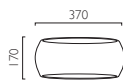

ARIA 300

7074 | ARIA 300

  E27 1 x 60w max (excl.)\*

7107 | ARIA 370

  E27 1 x 60w max (excl.)\*

\*Can also be fitted with / vous pouvez également utiliser / kann auch verwendet werden mit / compatibile anche con:  **E27 LED** - ref: 1782 (p.496)