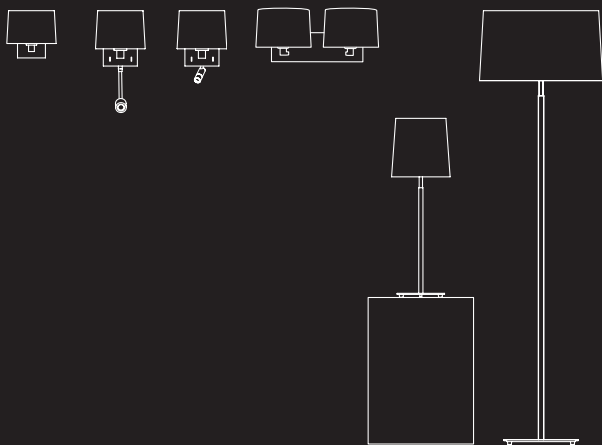

FAMILIES / GAMMES / LEUCHTENFAMILIEN / FAMIGLIE:

AZUMI

GB The products on these pages are sold without shade to enable the user to mix and match the shades and bases.

FR Les luminaires décrits dans ces pages sont vendus sans abat-jour. Ceci permet d'assortir et de combiner luminaire et abat-jour.

DE Die Produkte auf diesen Seiten werden ohne Schirme geliefert, so dass Schirme und Leuchten nach Belieben kombiniert werden können.

IT I prodotti illustrati nelle presenti pagine sono venduti privi di paralume, per consentire al cliente di abbinare il corpo con il paralume della tonalità preferita.