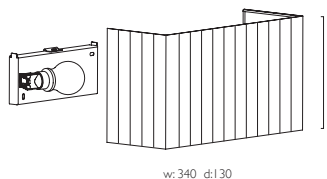

SHADE OPTIONS

Wh 4121

Bk 4122

Colours:
p.200

*Can also be fitted with / vous pouvez également utiliser / kann auch verwendet werden mit / compatibile anche con: E27 LED - ref: 1782 (p.496)