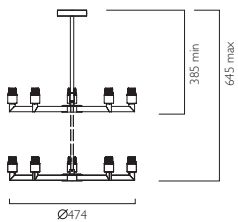

MARTINA 5

SHADE OPTIONS

	TAPERED DRUM 135	AZUMI / MOMO	AZUMI / LAMBRO	LAMBRO
Wh	4049	4020	4018	4028
Bk	4050	4021	4019	----
Oy	4064	4038	4037	4043
Pu	----	4172	4171	----

7087 | MARTINA 5*

E14 5 x 60w max (excl.)

Colours: p.200