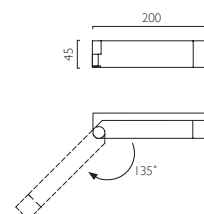

TOSCA (0699)

TOSCA (0850)

**TOSCA:**

Can be mounted either way up / Montage reversible  
(gauche / droite) / Kann beidseitig montiert werden /  
Può essere montato anche rivolto verso l'alto

**TOSCA**

0699	MN		2700K	CRI 85	61 lm	1 x 1w (incl.)	(Driver incl.)
0849	Br		2700K	CRI 85	61 lm	1 x 1w (incl.)	(Driver incl.)
0850	PC		2700K	CRI 85	61 lm	1 x 1w (incl.)	(Driver incl.)