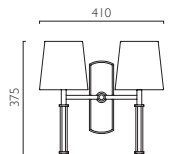

SHADE OPTIONS

CONE
160

Wh	4138
Bk	4139
Oy	4140
Colours: p.200	

† Can also be fitted with / vous pouvez également utiliser / kann auch verwendet werden mit / compatibile anche con: E27 - ref: 1782 (p.496)