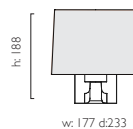

 IP20 
  ZONE 3 
  F 
 

7474	PC	  E27	1 x 60w max (excl.)†
7475	MN	  E27	1 x 60w max (excl.)†
7476	Br	  E27	1 x 60w max (excl.)†

7478 + 4050

7477 + 4064

7474 + 4064

**MONTCLAIR TWIN\*** new (Winter 2014)  IP20  ZONE 3  