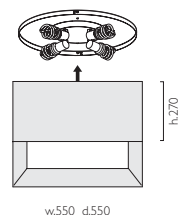

### BEVEL SQUARE 550 shade

IP20 ZONE 3

E27 4 x 60w max (excl.)\*

Requires / nécessite / erfordert / necessita:  
4-WAY PLATE (ref: 7057)