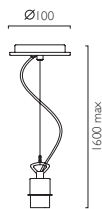

BASE OPTIONS