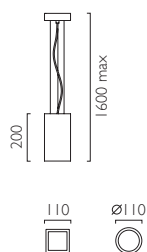

OSCA PENDANT SQUARE

PENDANT

7004 | OSCA PENDANT SQUARE

IP20 ZONE 3 E27 CFL 1 x 20w max (excl.)*

7003 | OSCA PENDANT ROUND

IP20 ZONE 3 E27 CFL 1 x 20w max (excl.)*

*Can also be fitted with / vous pouvez également utiliser / kann auch verwendet werden mit / compatibile anche con: E27 LED - ref: 1782 (p.496)