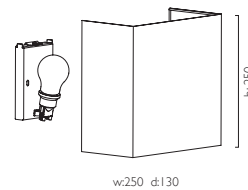

CHUO 250 shade

E27 1 x 60w max (excl.)*

Requires / nécessite / erfordert / necessita:
BACKPLATE 3 (ref: 7170)

SHADE OPTIONS

Wh	4126
Bk	4127
Oy	4128

Colours:
p.200