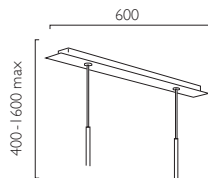

7155 + 4133

RAFINA

IP20 ZONE 3

7154	MN		E27 3 x 60w max (excl.)†
7155	BR		E27 3 x 60w max (excl.)†

SHADE OPTIONS

	Wh	4132
	Bk	4133
	Oy	4134

RAFINA SHADE
l: 200 w: 1000
Colours: p.200

* excl. *Can also be fitted with / vous pouvez également utiliser / kann auch verwendet werden mit / compatibile anche con: E27 LED - ref: 1782 (p.496)