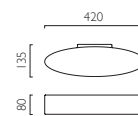

0578 | OVARO PLUS 420