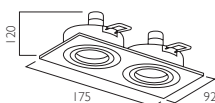

TARO TWIN adjustable

5648 ☐ Wh GU10 2 x 50w max (excl.) - ref: 124 I*

5649 ☐ BA GU10 2 x 50w max (excl.) - ref: 124 I*

TARO TRIPLE adjustable

5650 ☐ Wh GU10 3 x 50w max (excl.) - ref: 124 I*

5651 ☐ BA GU10 3 x 50w max (excl.) - ref: 124 I*

TARO QUAD adjustable

5663 ☐ Wh GU10 4 x 50w max (excl.) - ref: 124 I*

5664 ☐ BA GU10 4 x 50w max (excl.) - ref: 124 I*

*Can also be fitted with / vous pouvez également utiliser / kann auch verwendet werden mit / compatibile anche con: **GU10 LED** - ref: 1704 (p.496)