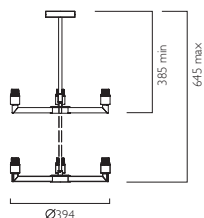

SHADE OPTIONS

	TAPERED DRUM 135	AZUMI / MOMO	DRUM 250	AZUMI / LAMBRO	LAMBRO
Wh	4049	4020	4093	4018	4028
Bk	4050	4021	4094	4019	----
Oy	4064	4038	4095	4037	4043
Pu	----	4172	4173	4171	----

7082 | MARTINA 3*

MN IP20 ZONE 3

E14 3 x 60w max (excl.)

* excl.

Colours: p.200