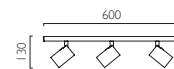

6142 | ASCOLI SINGLE **new**

Wh IP20 ZONE 3 GU10 1 x 50w max (excl.) - ref: 1241*

6144 | ASCOLI TRIPLE BAR **new**

Wh IP20 ZONE 3 GU10 3 x 50w max (excl.) - ref: 1241*

*Can also be fitted with / vous pouvez également utiliser / kann auch verwendet werden mit / compatibile anche con: GU10 LED - ref: 1704 / 1736 (p.496)