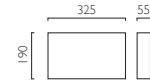

 **LED** 3000K 345 lm CRI 60 8w (incl.)

(Driver incl.)

7248 | ECLIPSE SQUARE 300 **new**

**P**  IP20 **ZONE 3**  **ECO** ✓

---

 **LED** 3000K 645 lm CRI 60 13w (incl.)

(Driver incl.)

7172 | RIO 325