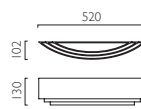

0617 | AMALFI PLUS 520

IP20 ZONE 3 GX24q-3 1 x 32w (excl.)

*Can also be fitted with / vous pouvez également utiliser / kann auch verwendet werden mit / compatibile anche con: E27 LED - ref: 1782 (p.496)