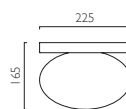

ZEPP0

0830 | ZEPP0

0323 | DENVER

7014 | CASTIRO 225

DENVER

CASTIRO 225

\*Can also be fitted with / vous pouvez également utiliser / kann auch verwendet werden mit / compatibile anche con:  E27 LED - ref: 1782 (p.496)