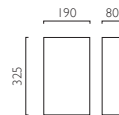

PELLA 325

7140 | PELLA 325

E27 1 x 60w max (excl.)\*

PELLA 190

7141 | PELLA 190

GU10 2 x 50w max (excl.) - ref: 1241 †

\*Can also be fitted with / vous pouvez également utiliser / kann auch verwendet werden mit / compatibile anche con: E27 LED - ref: 1782 (p.496)