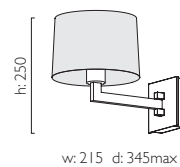

### SHADE OPTIONS

AZUMI / MOMO ROUND

AZUMI / LAMBRO SQUARE

w: 215 d: 345max

w: 175 d: 310max

Wh	4020	4018
Bk	4021	4019
Oy	4038	4037
Pu	4172	4171

Colours: p.200

† Can also be fitted with / vous pouvez également utiliser / kann auch verwendet werden mit / compatibile anche con:  E27 **LED** - ref: 1782 (p.496)