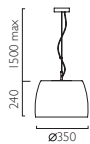

7366 | NIMIS 260 **new**

E27 1 x 60w max (excl.)*

7365 | NIMIS 350 **new**

E27 1 x 60w max (excl.)*

*Can also be fitted with / vous pouvez également utiliser / kann auch verwendet werden mit / compatibile anche con: E27 **LED** - ref: 1782 (p.496)