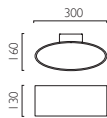

WALL

CYL 260

Crowne Plaza Resort, Five Lakes Colchester

CYL 260

TOKYO (0472)

0472 | TOKYO

E14 1 x 60w max (excl.)

0966 | TOKYO CLASSIC