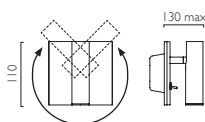

\*see page 498

WALL

**ENNA SQUARE SWITCHED** new

IP20 ZONE 3 F I ECO✓

7360	Wh		2700K	CRI 80	95 lm	1 x 3w (incl.)	(Driver incl.)
7361	Br		2700K	CRI 80	95 lm	1 x 3w (incl.)	(Driver incl.)
7362	MN		2700K	CRI 80	95 lm	1 x 3w (incl.)	(Driver incl.)
7363	PC		2700K	CRI 80	95 lm	1 x 3w (incl.)	(Driver incl.)
7496	Bk		2700K	CRI 80	95 lm	1 x 3w (incl.)	(Driver incl.)