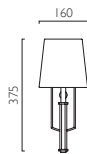

SHADE OPTIONS

CONE
160

Wh	4138
Bk	4139
Oy	4140
Colours: p.200	

† Can also be fitted with / vous pouvez également utiliser / kann auch verwendet werden mit / compatibile anche con: E27 - ref: 1782 (p.496)