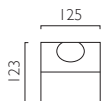

5656 | **BLANCO 45°**

GU10 1 x 50w max (excl.) - ref: 1241*

The Blanco range is ideally installed after plastering, requiring only minimal filling after installation.

La gamme Blanco est idéalement installée après le plafonnage et requiert un minimum de finition.

Die Blanco Produktpalette sollte idealerweise nach dem Verputzen eingebaut werden, da sie nach der Installation nur eine minimale Auffüllung erfordern.

La linea Blanco può essere installata dopo la posa del controsoffitto, richiede solo una stuccatura finale.