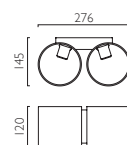

7027 | LUGA TWIN

PC WG IP20 ZONE 3 F/

E14 2 x 60w max (excl.)