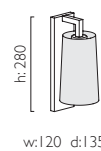

SHADE OPTIONS

CONE
195

Wh 4076

WG 4079

Colours:
p.200

excl.

† Can also be fitted with / vous pouvez également utiliser / kann auch verwendet werden mit / compatibile anche con: E27 LED - ref: 1782 (p.496)