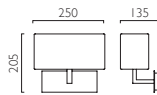

Oyster coloured shades (ref: 4068) available to order separately.

Les abat-jours couleur coquille d'huitre (ref: 4068) peuvent être commandés séparément.

Schirme in der Farbe Oyster (Art. Nr.: 4068) können separat bestellt werden.

Sono disponibili paralumi di colore 'oyster' (ref: 4068), da ordinare separatamente.

0516

PARK LANE (WHITE SHADE)

0424	Br		E14 1 x 60w max (excl.)
0865	PC		E14 1 x 60w max (excl.)
0763	MN		E14 1 x 60w max (excl.)

PARK LANE (BLACK SHADE)

0516	PC		E14 1 x 60w max (excl.)
7098	MN		E14 1 x 60w max (excl.)