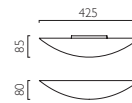

KASTORIA

7376 | **KASTORIA** new

G9 1 x 28w max (incl.)

SLICE LED

0425 | **SLICE**

R7s 1 x 60w max (incl.)

7399 | **SLICE LED** new

LED 2700K CRI 85 3.5w (incl.)