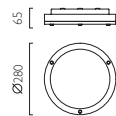

PC □ IP44 ZONES ② ③

/ E27 1 x 60w max (excl.)*

0493 | TAKKO