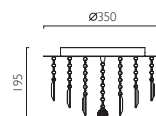

7190 | EVROS

PC ☐ IP44 ZONES ② ③ ☐ ☐ ☐

G9 3 x 33w max (incl.)