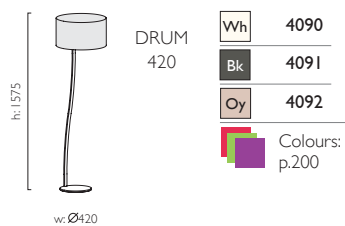

SHADE OPTIONS

†Can also be fitted with / vous pouvez également utiliser / kann auch verwendet werden mit / compatibile anche con: E27 LED - ref: 1782 (p.496)