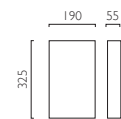

7173 | RIO 190

P IP20 ZONE 3 ECO ✓

LED 3000K CRI 80 1228 lm 14w (incl.)

(Driver incl.)

WALL