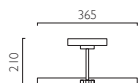

GOYA 365

IP20 ZONE 3 F ECO ✓

- 0528 BN T5 1 x 8w (incl.)

- 0534 AB T5 1 x 8w (incl.)

- 0700 PC T5 1 x 8w (incl.)