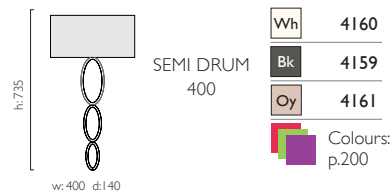

SHADE OPTIONS

*

† Can also be fitted with / vous pouvez également utiliser / kann auch verwendet werden mit / compatibile anche con: E27 LED - ref: 1782 (p.496)