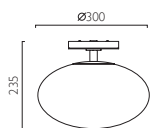

ZEPP0

0830 | ZEPP0

0323 | DENVER

7014 | CASTIRO 225

DENVER

CASTIRO 225

\*Can also be fitted with / vous pouvez également utiliser / kann auch verwendet werden mit / compatibile anche con:  E27 LED - ref: 1782 (p.496)