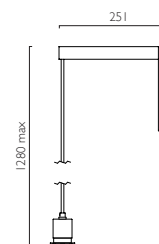

SHADE OPTIONS

	PENDANT TUBE 600	DRUM 420	TAG 400
Wh	4087	4090	4086
Bk	4088	4091	4085
Oy	4089*	4092*	----
Pu	----	----	4152