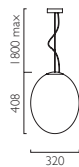

7245 | CORTONA 240 **new**

E27 1 x 60w max (excl.)*

7246 | CORTONA 320 **new**

E27 1 x 60w max (excl.)*

*Can also be fitted with / vous pouvez également utiliser / kann auch verwendet werden mit / compatibile anche con: E27 **LED** - ref: 1782 (p.496)