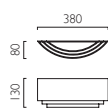

7470 | AMALFI 380 **new** (Winter 2014)

IP20 ZONE 3 E27 1 x 60w max (excl.)*