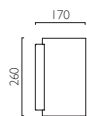

0883 | **CYL 200**

WG □ IP20 ZONE 3 ▽ ⓧ Ⓜ

ⓧ / ⓧ E14 2 x 40w max (excl.)

0884 | **CYL 260**

WG □ IP20 ZONE 3 ▽ ⓧ Ⓜ

ⓧ / ⓧ E27 2 x 60w max (excl.)*

*Can also be fitted with / vous pouvez également utiliser / kann auch verwendet werden mit / compatibile anche con: **E27 LED** - ref: 1782 (p.496)