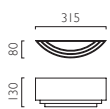

 2G11 1 x 24w (excl.) - ref: 1550\*

†Can also be fitted with / vous pouvez également utiliser / kann auch verwendet werden mit / compatibile anche con:  E27 LED - ref: 1782 (p.496)

AMALFI PLUS 520

new AMALFI 380