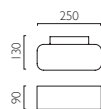

E27 1 x 60w max (excl.)\*

0569 | TOKYO SWITCHED

E14 1 x 60w max (excl.)

\*Can also be fitted with / vous pouvez également utiliser / kann auch verwendet werden mit / compatibile anche con:

OBROUND

TAPER

0408 | OBROUND