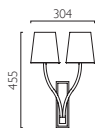

LIMOGES

7149 | LIMOGES SINGLE\*

PC IP20 ZONE 3

E14 1 x 60w max (excl.)

7148 | LIMOGES TWIN\*

PC IP20 ZONE 3

E14 2 x 60w max (excl.)

7147 | LIMOGES TRIPLE\*