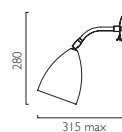

JOEL WALL*

IP20 ZONE 3 F I

7156 PC E27 1 x 42w max (excl.)*

7157 Bk PC E27 1 x 42w max (excl.)*

7158 Cr E27 1 x 42w max (excl.)*

*Can also be fitted with / vous pouvez également utiliser / kann auch verwendet werden mit / compatibile anche con: E27 LED - ref: 1782 (p.496)