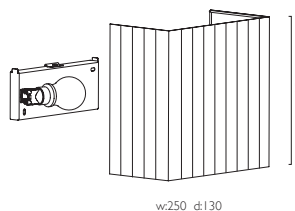

SHADE OPTIONS

Wh 4119

Bk 4120

Colours:
p.200

PERUGA 190 shade

IP20 ZONE 3

E27 1 x 60w max (excl.)*

Requires / nécessite / erfordert / necessita:
BACKPLATE 2 (ref: 7097)