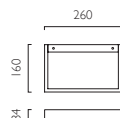

D-LIGHT

IP20 ZONE 3 F ECO ✓

0955 Wh LED 3500K CRI 85 213 lm 1 x 3w (incl.) (Driver incl.)

0956 BA LED 3500K CRI 85 213 lm 1 x 3w (incl.) (Driver incl.)