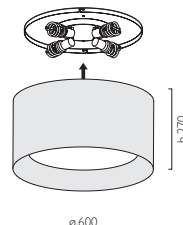

### BEVEL ROUND 600 shade

IP20 ZONE 3

E27 4 x 60w max (excl.)\*

Requires / nécessite / erfordert / necessita:  
4-WAY PLATE (ref: 7057)