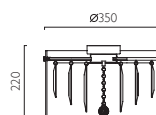

7169 | ASINI

PC ☐ IP44 ZONES ② ③ ☐ ☐ ☐

G9 3 x 33w max (incl.)