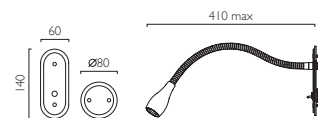

LINDOS UNSWITCHED (7183)

LINDOS UNSWITCHED

IP20 ZONE 3 F ECO✓

7143 PC LED 3000K CRI 80 1 x 1w (incl.) (Driver incl.)

7181 MN LED 3000K CRI 80 1 x 1w (incl.) (Driver incl.)

7183 Br LED 3000K CRI 80 1 x 1w (incl.) (Driver incl.)

LINDOS SWITCHED

IP20 ZONE 3 F I ECO✓

7142 PC LED 3000K CRI 80 1 x 1w (incl.) (Driver incl.)

7180 MN LED 3000K CRI 80 1 x 1w (incl.) (Driver incl.)

7182 Br LED 3000K CRI 80 1 x 1w (incl.) (Driver incl.)