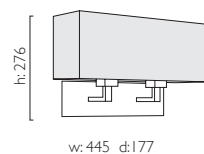

SHADE OPTIONS

PARK LANE
GRANDE TWIN

Wh	4108
Bk	4109
Oy	4110
Colours: p.200	

[†]Can also be fitted with / vous pouvez également utiliser / kann auch verwendet werden mit / compatibile anche con: E27 LED - ref: 1782 (p.496)