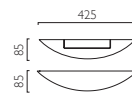

KASTORIA

7376 | **KASTORIA** new

G9 1 x 28w max (incl.)

SLICE LED

0425 | **SLICE**

R7s 1 x 60w max (incl.)

7399 | **SLICE LED** new

LED 2700K CRI 85 3.5w (incl.)