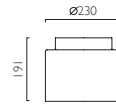

0963 | AREZZO

PC IP44 ZONES ② ③

E27 1 x 60w max (excl.)*