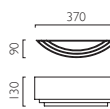

0577 | AMALFI PLUS 370

IP20 ZONE 3 GX24q-2 1 x 18w (excl.)