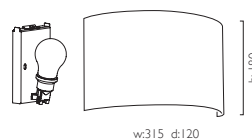

SHADE OPTIONS

Wh 4141

Bk 4142

Oy 4143

Colours:
p.200

IOS 250 shade new

IP20 ZONE 3

E27 1 x 60w max (excl.)*

Requires / nécessite / erfordert / necessita:
BACKPLATE 3 (ref: 7170)