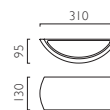

0432 | ARWIN

E27 1 x 60w max (excl.)*

7073 | MILO

E27 1 x 60w max (excl.)*

*Can also be fitted with / vous pouvez également utiliser / kann auch verwendet werden mit / compatibile anche con: E27 LED - ref: 1782 (p.496)