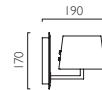

0567 | CONNAUGHT (BLACK SHADE)

PC IP20 ZONE 3 F

E14 1 x 60w max (excl.)

0410 | IMAGE

PC Mi WG IP20 ZONE 3 F

G9 1 x 40w max (1 x 40w incl.)