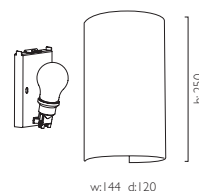

SHADE OPTIONS

Wh 4147

Bk 4148

Oy 4149

Colours:
p.200

*Can also be fitted with / vous pouvez également utiliser / kann auch verwendet werden mit / compatibile anche con: **E27 LED** - ref: 1782 (p.496)