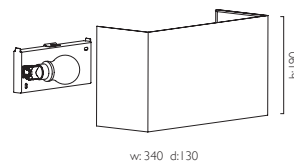

CHUO 190 shade

E27 1 x 60w max (excl.)*

Requires / nécessite / erfordert / necessita:
BACKPLATE 2 (ref: 7097)

SHADE OPTIONS

Wh	4123
Bk	4124
Oy	4125

Colours:
p.200

*Can also be fitted with / vous pouvez également utiliser / kann auch verwendet werden mit / compatibile anche con: E27 **LED** - ref: 1782 (p.496)