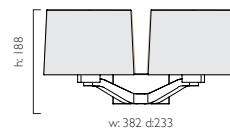

 IP20 
  ZONE 3 
  F 
 

7474	PC	  E27	1 x 60w max (excl.)†
7475	MN	  E27	1 x 60w max (excl.)†
7476	Br	  E27	1 x 60w max (excl.)†

7478 + 4050

7477 + 4064

7474 + 4064

**MONTCLAIR TWIN\*** new (Winter 2014)  IP20  ZONE 3  