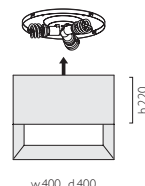

SHADE OPTIONS

Wh	4099
Bk	4103
Oy	4107

Colours:
p.200

BEVEL SQUARE 550 shade

IP20 ZONE 3

E27 4 x 60w max (excl.)*

Requires / nécessite / erfordert / necessita:
4-WAY PLATE (ref: 7057)