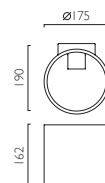

7261 | BRENTA 175 **new**

P IP20 ZONE 3 F I

E27 1 x 60w max (excl.)*