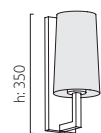

SHADE OPTIONS

w:140 d:150

CONE
240

Wh	4080
WG	4083
Pu	4170

Colours:
p.200

excl.

† Can also be fitted with / vous pouvez également utiliser / kann auch verwendet werden mit / compatibile anche con: E27 LED - ref: 1782 (p.496)