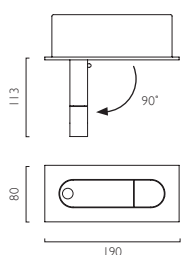

DIGIT

IP20 ZONE 3 F I ECO ✓

7164	PC		2700K	CRI 85	114 lm	1 x 3w (incl.)	(Driver incl.)
7165	MN		2700K	CRI 85	114 lm	1 x 3w (incl.)	(Driver incl.)
7166	Br		2700K	CRI 85	114 lm	1 x 3w (incl.)	(Driver incl.)