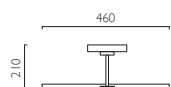

GOYA LED 460

IP20 ZONE 3 F ECO ✓

- 0873 BN LED 3000K CRI 70 430 lm 5w (incl.) (Driver incl.)

- 0874 PC LED 3000K CRI 70 430 lm 5w (incl.) (Driver incl.)