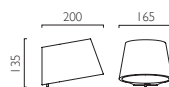

0695 | KOZA

P IP20 **ZONE 3** **F** **I**

E14 1 x 60w max (excl.)