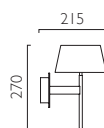

SAN MARINO (WHITE SHADE)

IP20 ZONE 3

0414 **Br** G9 I x 60w max (I x 28w incl.)

0580 **PC** G9 I x 60w max (I x 28w incl.)