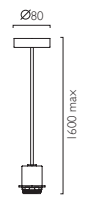

BASE OPTIONS