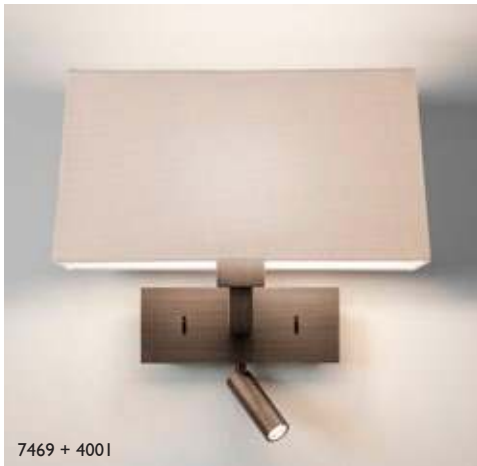

SHADE OPTIONS

	PARK LANE GRANDE	TAPERED RECTANGLE
	h: 292-350 w: 285 d: 178	h: 292-350 w: 335 d: 185
Wh	4001	4111
Bk	4003	4112
Oy	4035	4113
Pu	4168	----

Colours: p.200

* excl. † Can also be fitted with / vous pouvez également utiliser / kann auch verwendet werden mit / compatibile anche con: E27 LED - ref: 1782 (p.496)