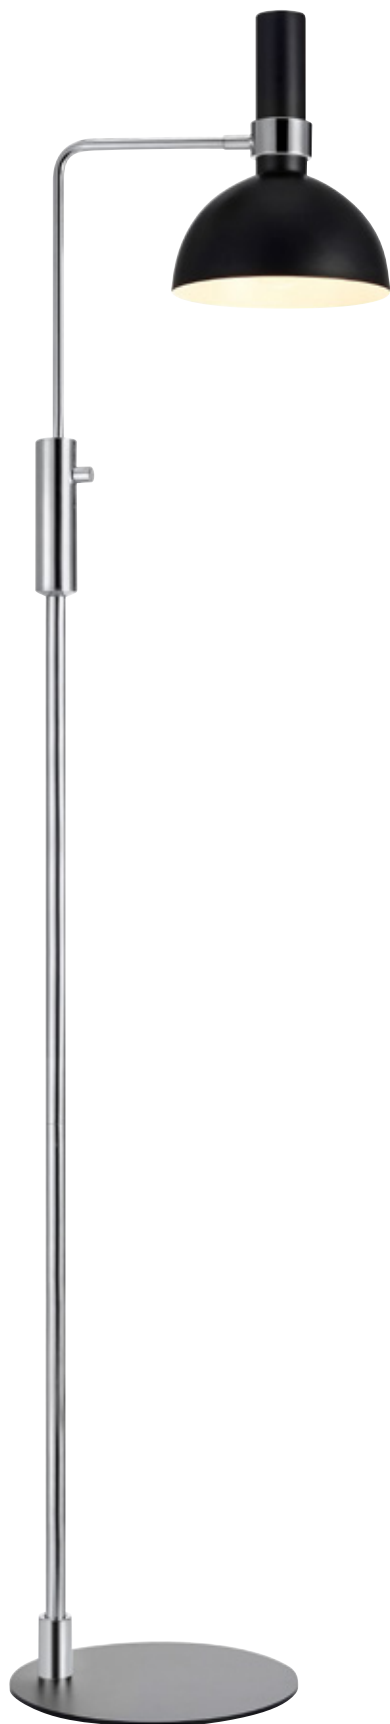

LARRY

Art. no 106857
Color Black/Chrome
Light source E27 1x60W
IP IP20

Ø / Width 25 cm
Height 146 cm
Depth 33 cm
Multipack 2
Class Class II
Cord 200 cm