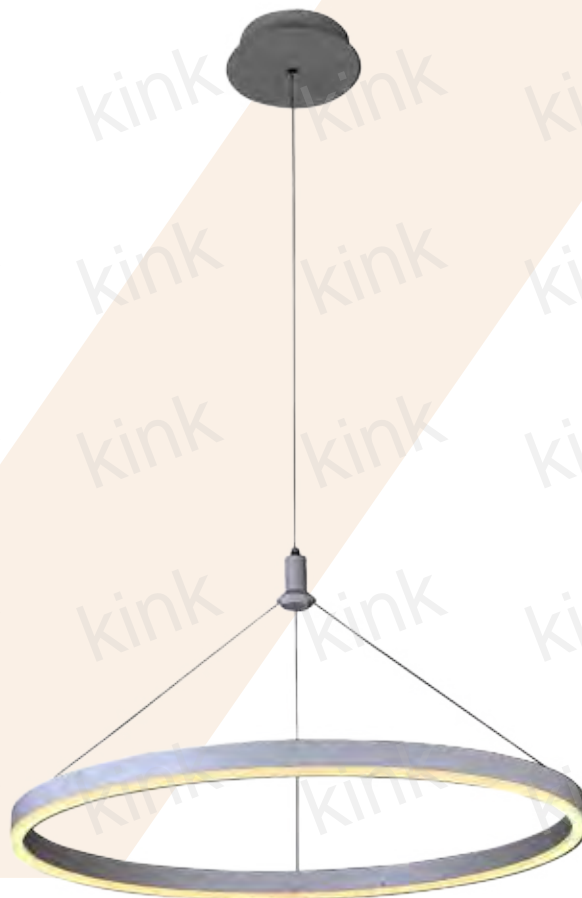

08222,01

Светильник потолочный TOP

Е d:60+40 h:15

☞ Led 60W (4000K)

LED

белый

Kink Light

в гармонии света