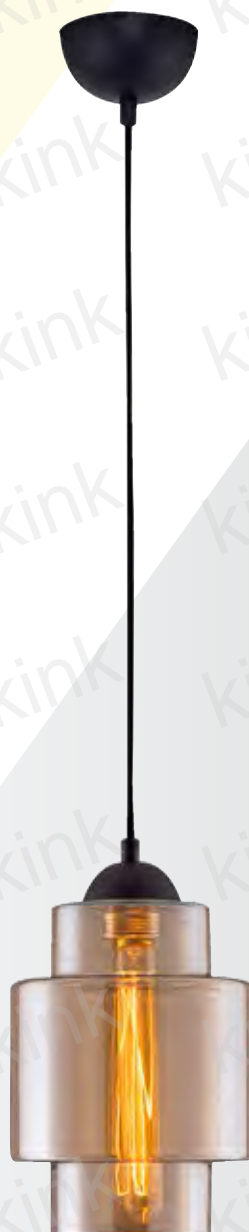

4704-1A,05

Подвес СОФИТ

Е ∅ 18 h:120

⚡ E27 1*40W