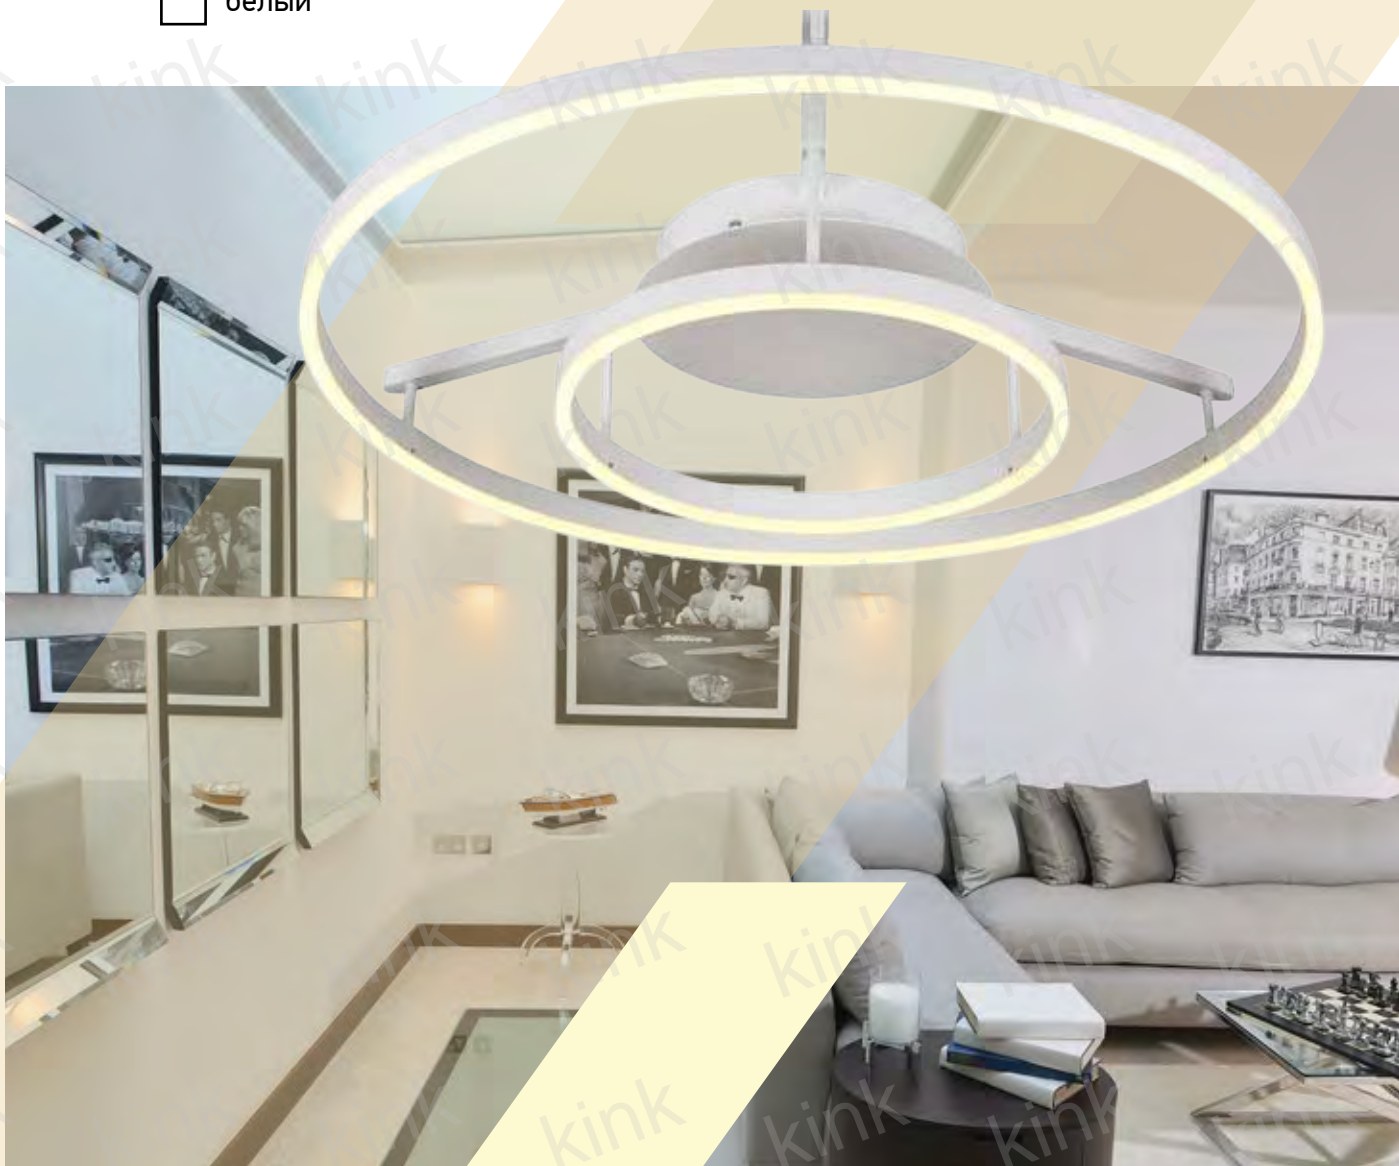

08222,01

Светильник потолочный TOP

Е d:60+40 h:15

☞ Led 60W (4000K)

LED

белый

Kink Light

в гармонии света

08221,01

Светильник потолочный TOP

Е d:80+40 h:15

♀ Led 74W (4000K)

LED

белый

Kink Light

в гармонии света

08223,01

Подвес TOP

Е d:40+60+80 h:160

♀ Led 110w (4200K)

LED

■ белый

Kink Light

в гармонии света