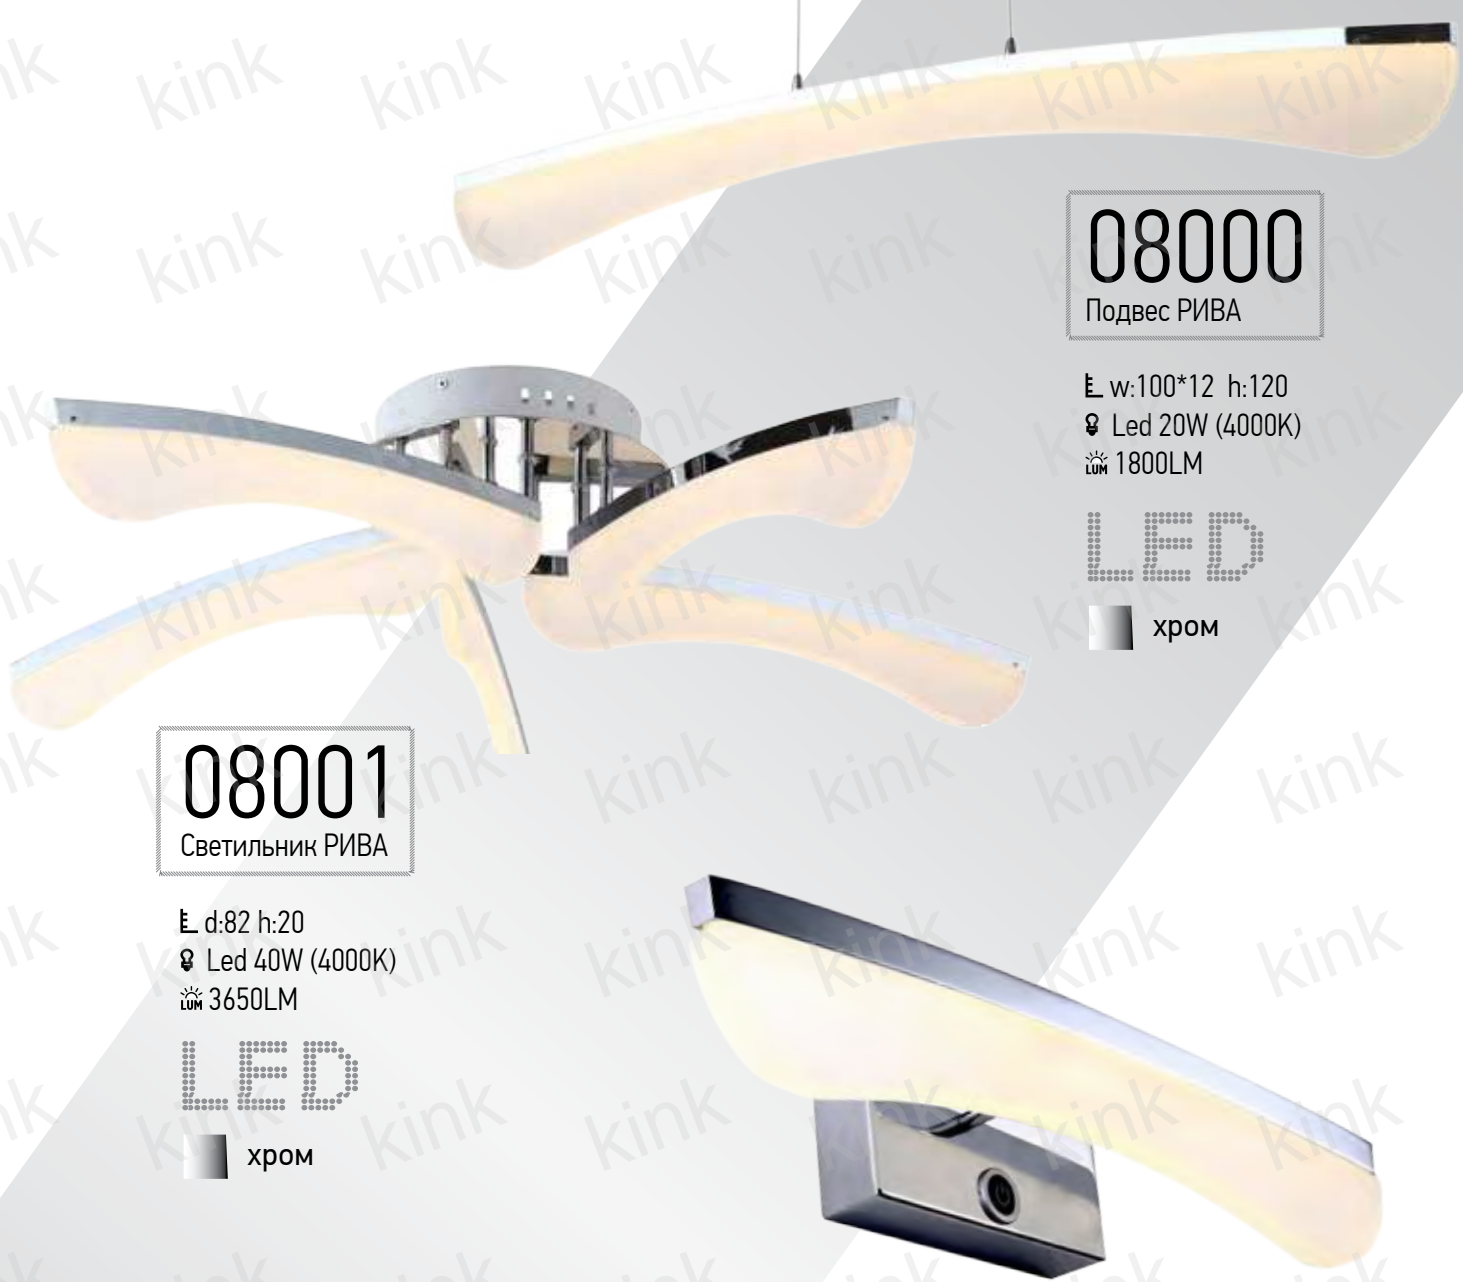

Светильник РИВА

Е d:91 h:20

♀ Led 64W (4000K)

☀ 5850LM

LED

■ хром

УКОМПЛЕКТОВАН ПУЛЬТОМ ДУ,
СВЕТИЛЬНИК С ВОЗМОЖНОСТЬЮ
ИЗМЕНЕНИЯ ОСВЕЩЕННОСТИ
(ВСТРОЕННЫЙ ДИММЕР)

08002

Светильник РИВА

Е d:91 h:20

♀ Led 64W (4000K)

☀ 5850LM

LED

■ хром

УКОМПЛЕКТОВАН ПУЛЬТОМ ДУ, ДВА
РЕЖИМА РАБОТЫ СВЕТИЛЬНИКА

Kink Light

в гармонии света

08000

Подвес РИВА

ℓ w:100*12 h:120

♀ Led 20W (4000K)

☀ 1800LM

хром

08001

Светильник РИВА

ℓ d:82 h:20

♀ Led 40W (4000K)

☀ 3650LM

хром

07999

Бра РИВА

ℓ w: 30*10 h:10