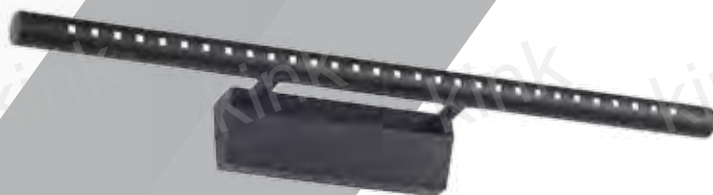

ПОДСВЕТКА
ПРОЕКЦИЯ

6430-1,19	w:40*11 h:5.5	Led 5w (4000k)
6430-2,19	w:55*11 h:5.5	Led 7w (4000k)
6430-3,19	w:70*11 h:5.5	Led 9w (4000k)

черный