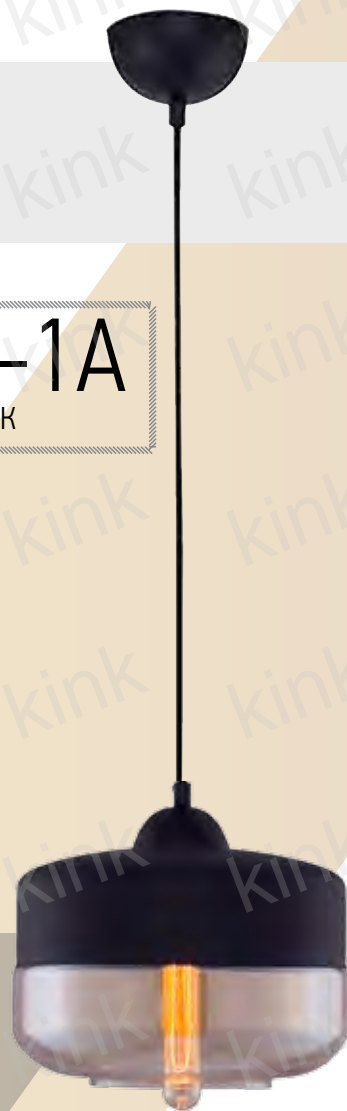

4715-1A

Подвес БЕРЛЕСК

Е d:27 h:120
E27 1*40W