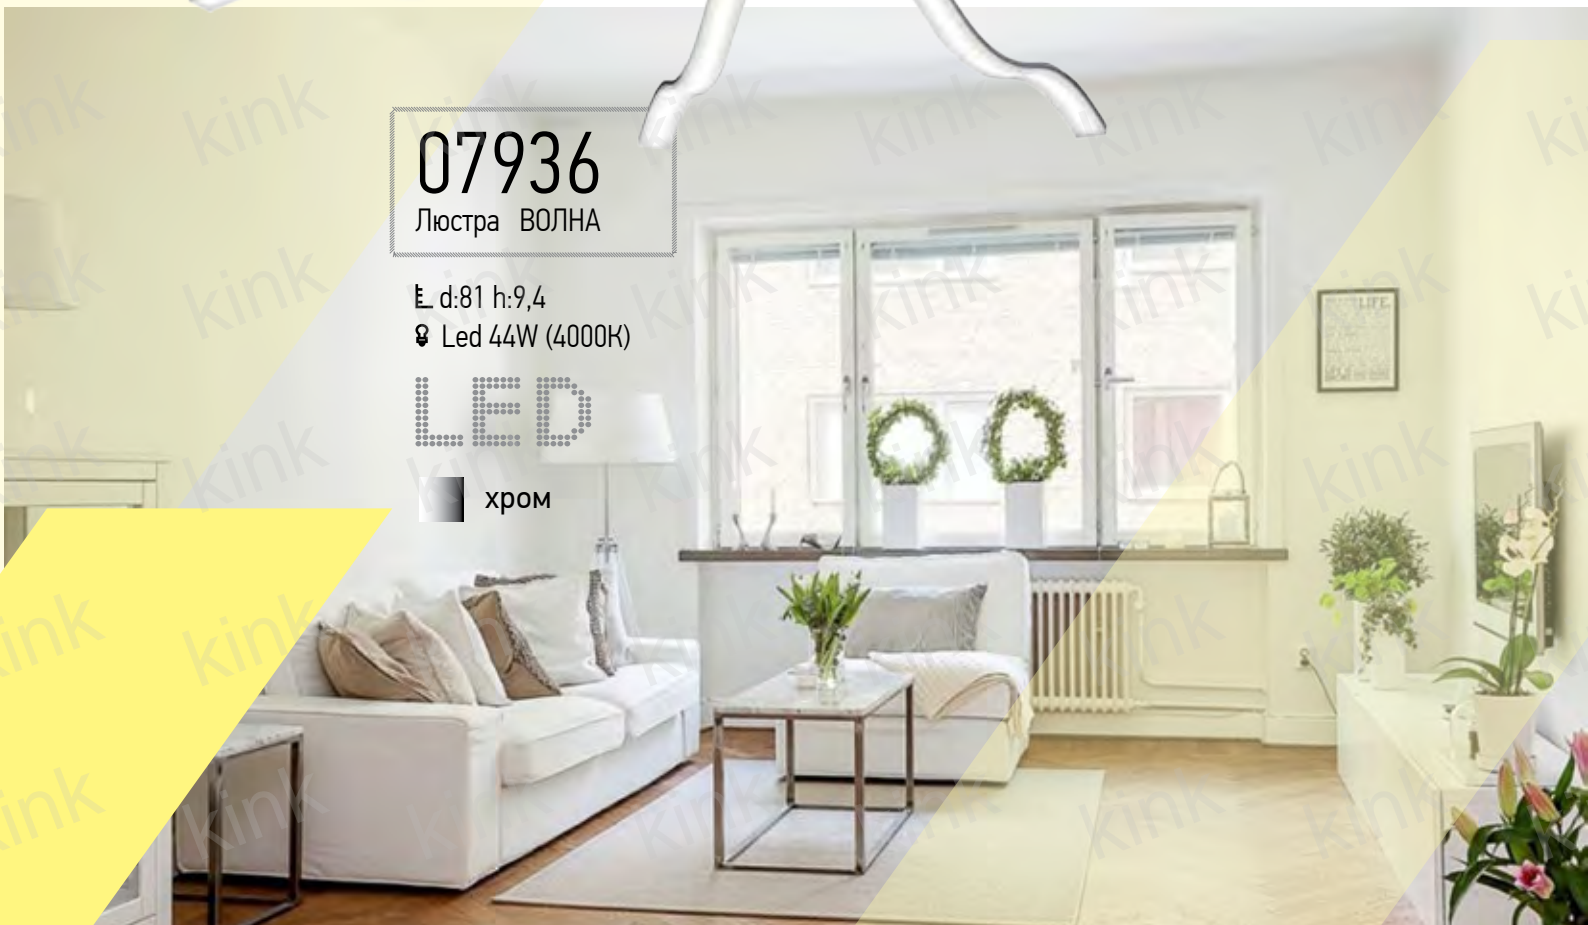

07936

Люстра ВОЛНА

Е d:81 h:9,4

♀ Led 44W (4000K)

LED

хром

Kink Light

в гармонии света