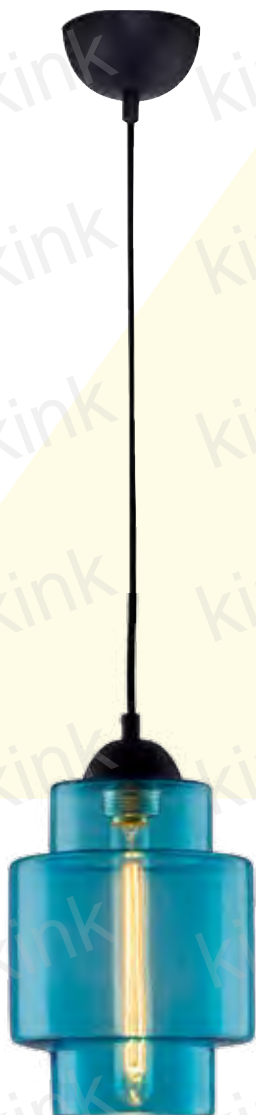

Kink Light

в гармонии света

4704-1A,12

Подвес СОФИТ

Е ∅ 18 h:120

⚡ E27 1*40W