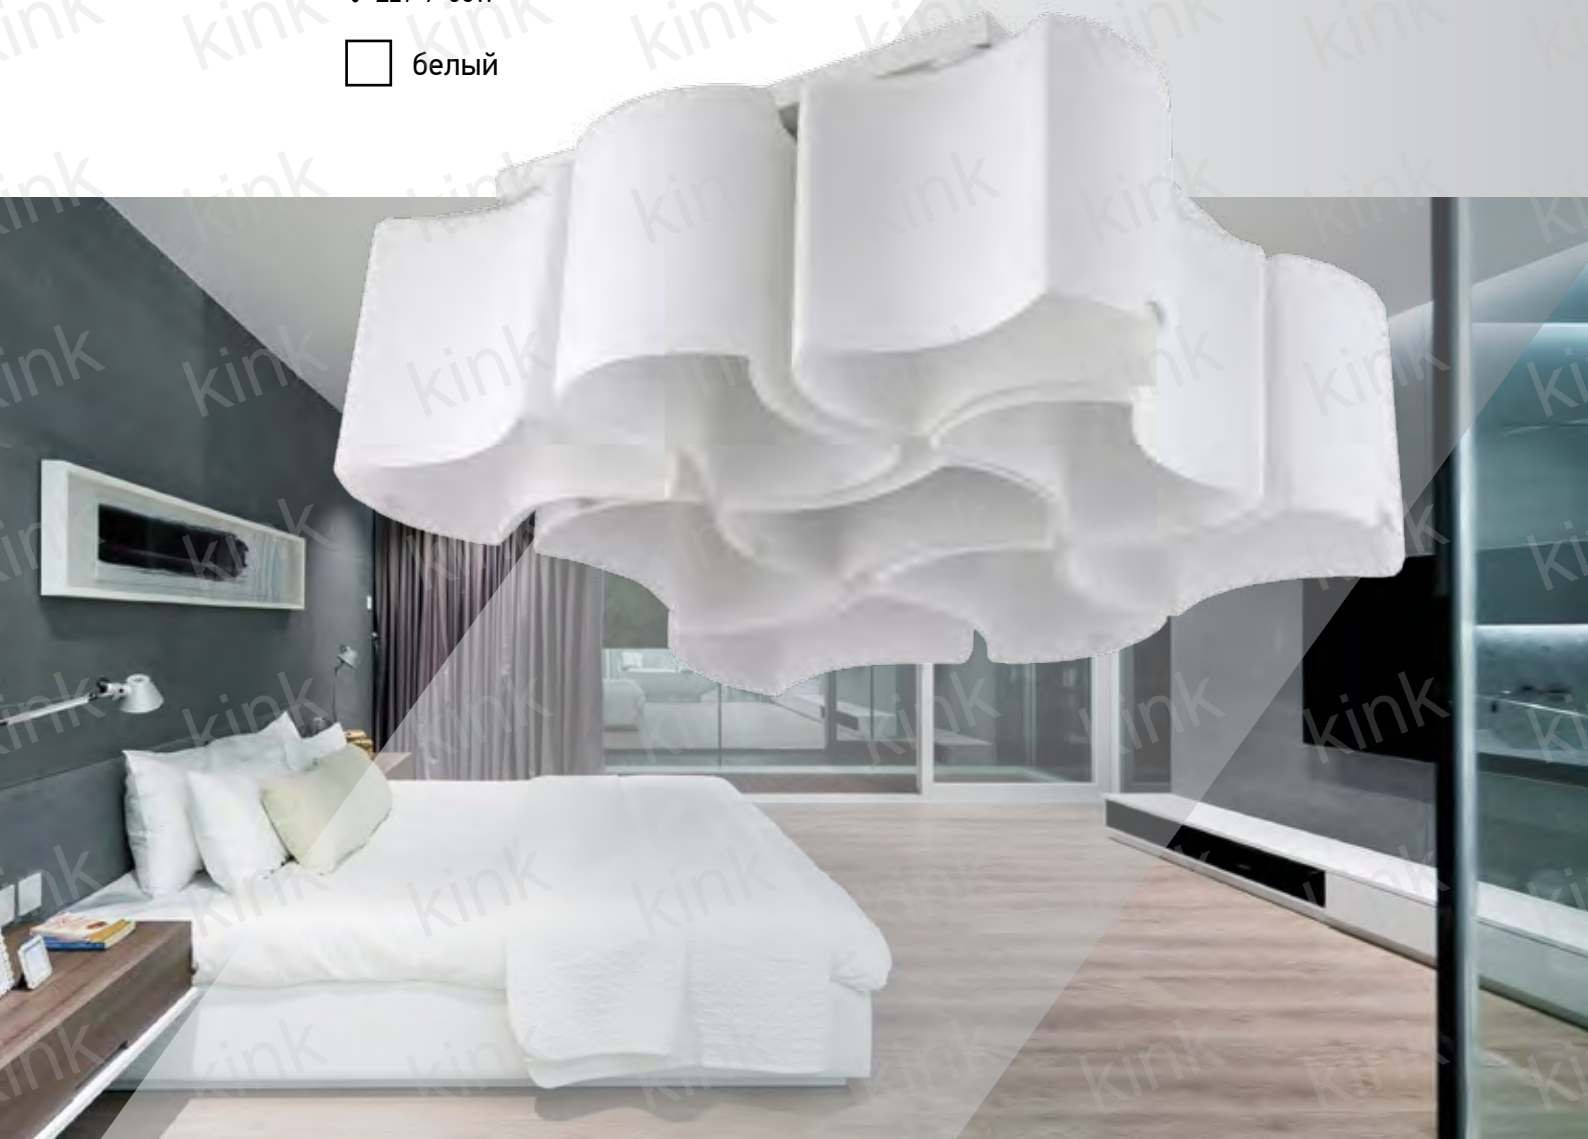

в гармонии света

3215-9

Светильник потолочный ЭДИТТА

Е w:54*54; h:23

⚡ E27 9*60w

белый

Kink Light

В ГАРМОНИИ СВЕТА