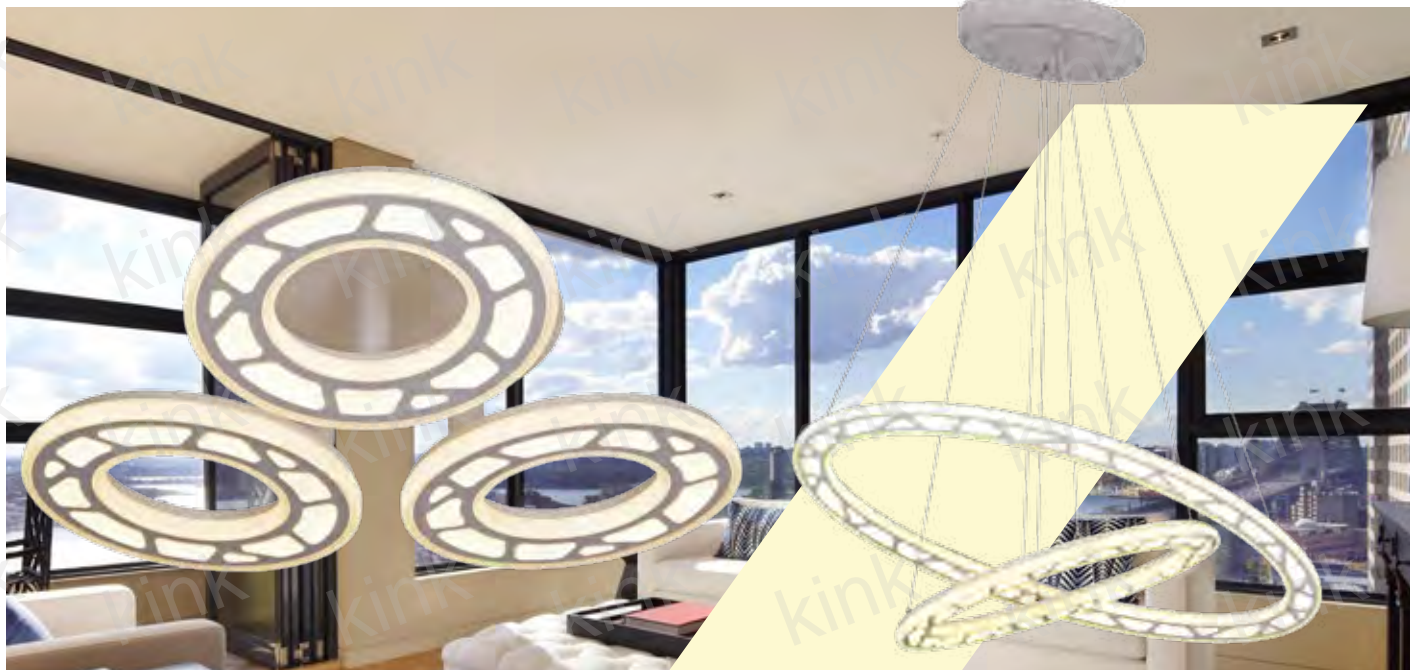

Kink Light

в гармонии света

08513

Подвес ВЕЛЬКОР

Е d:50 h:13
♀ Led 60w (4200K)

LED

белый

08512