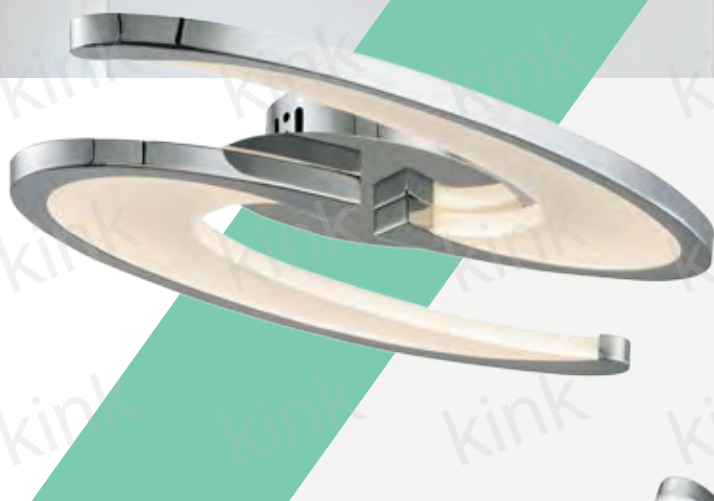

Kink Light

в гармонии света

08154

Светильник БУМЕРАНГ

Е d:70 h:7

☿ Led 60W (4000K)

💡 2400LM

LED

☐ хром