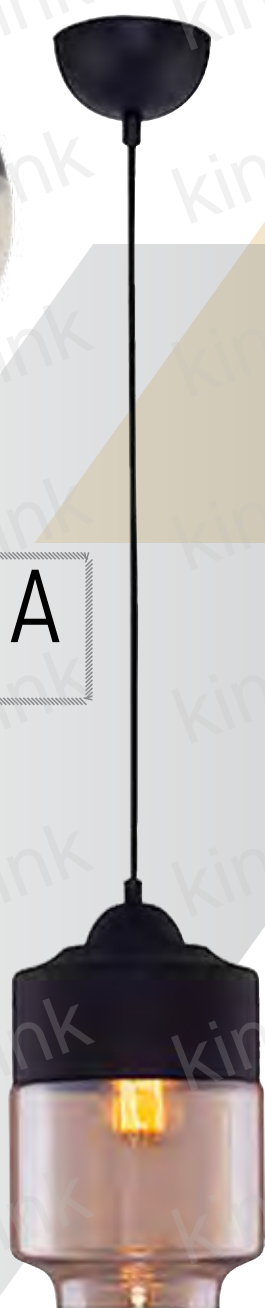

Е d:18 h:120
E27 1*40W

4717-1A

Подвес СПАРК

Е d:13 h:120
E27 1*40W

Kink Light

в гармонии света

4700A-1

Подвес ЛАМПАДА