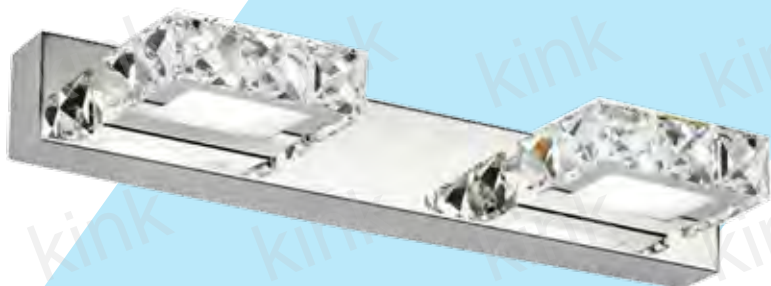

6438-2,02 w:55*4.5 h:20 Led 7w (4000k)

6438-3,02 w:71*4.5 h:20 Led 10w (4000k)

LED

■ хром

Kink Light

в гармонии света

6442-2K

Подсветка АГАЛОН