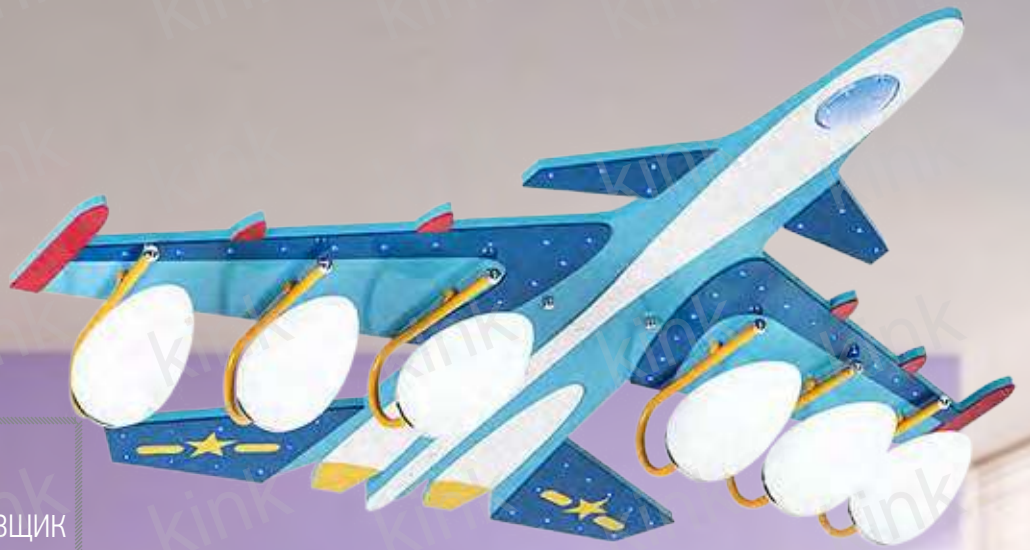

074506

Светильник БОМБАРДИРОВЩИК

6*E14+71*0.05W

С пультом ДУ

LED