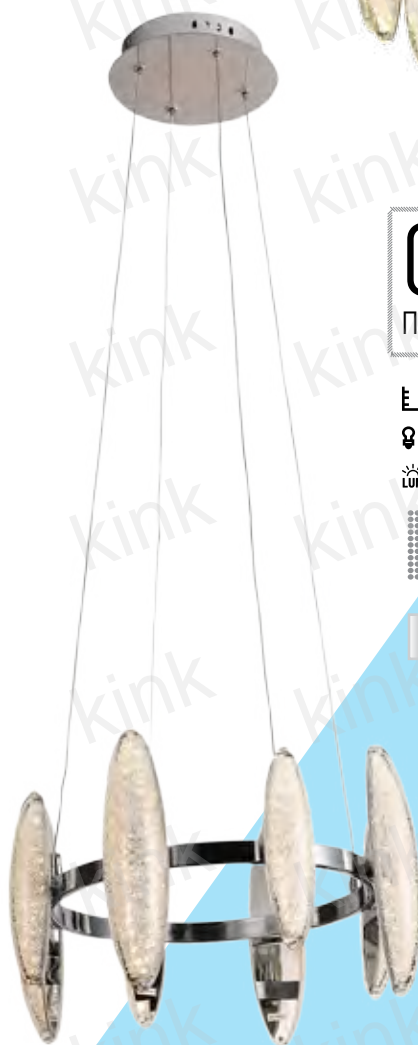

07976

Подвес ТИОНИТ

⌀ d:60 h:120

⚡ Led 72W (3000K)

💡 9900LM

LED

■ хром