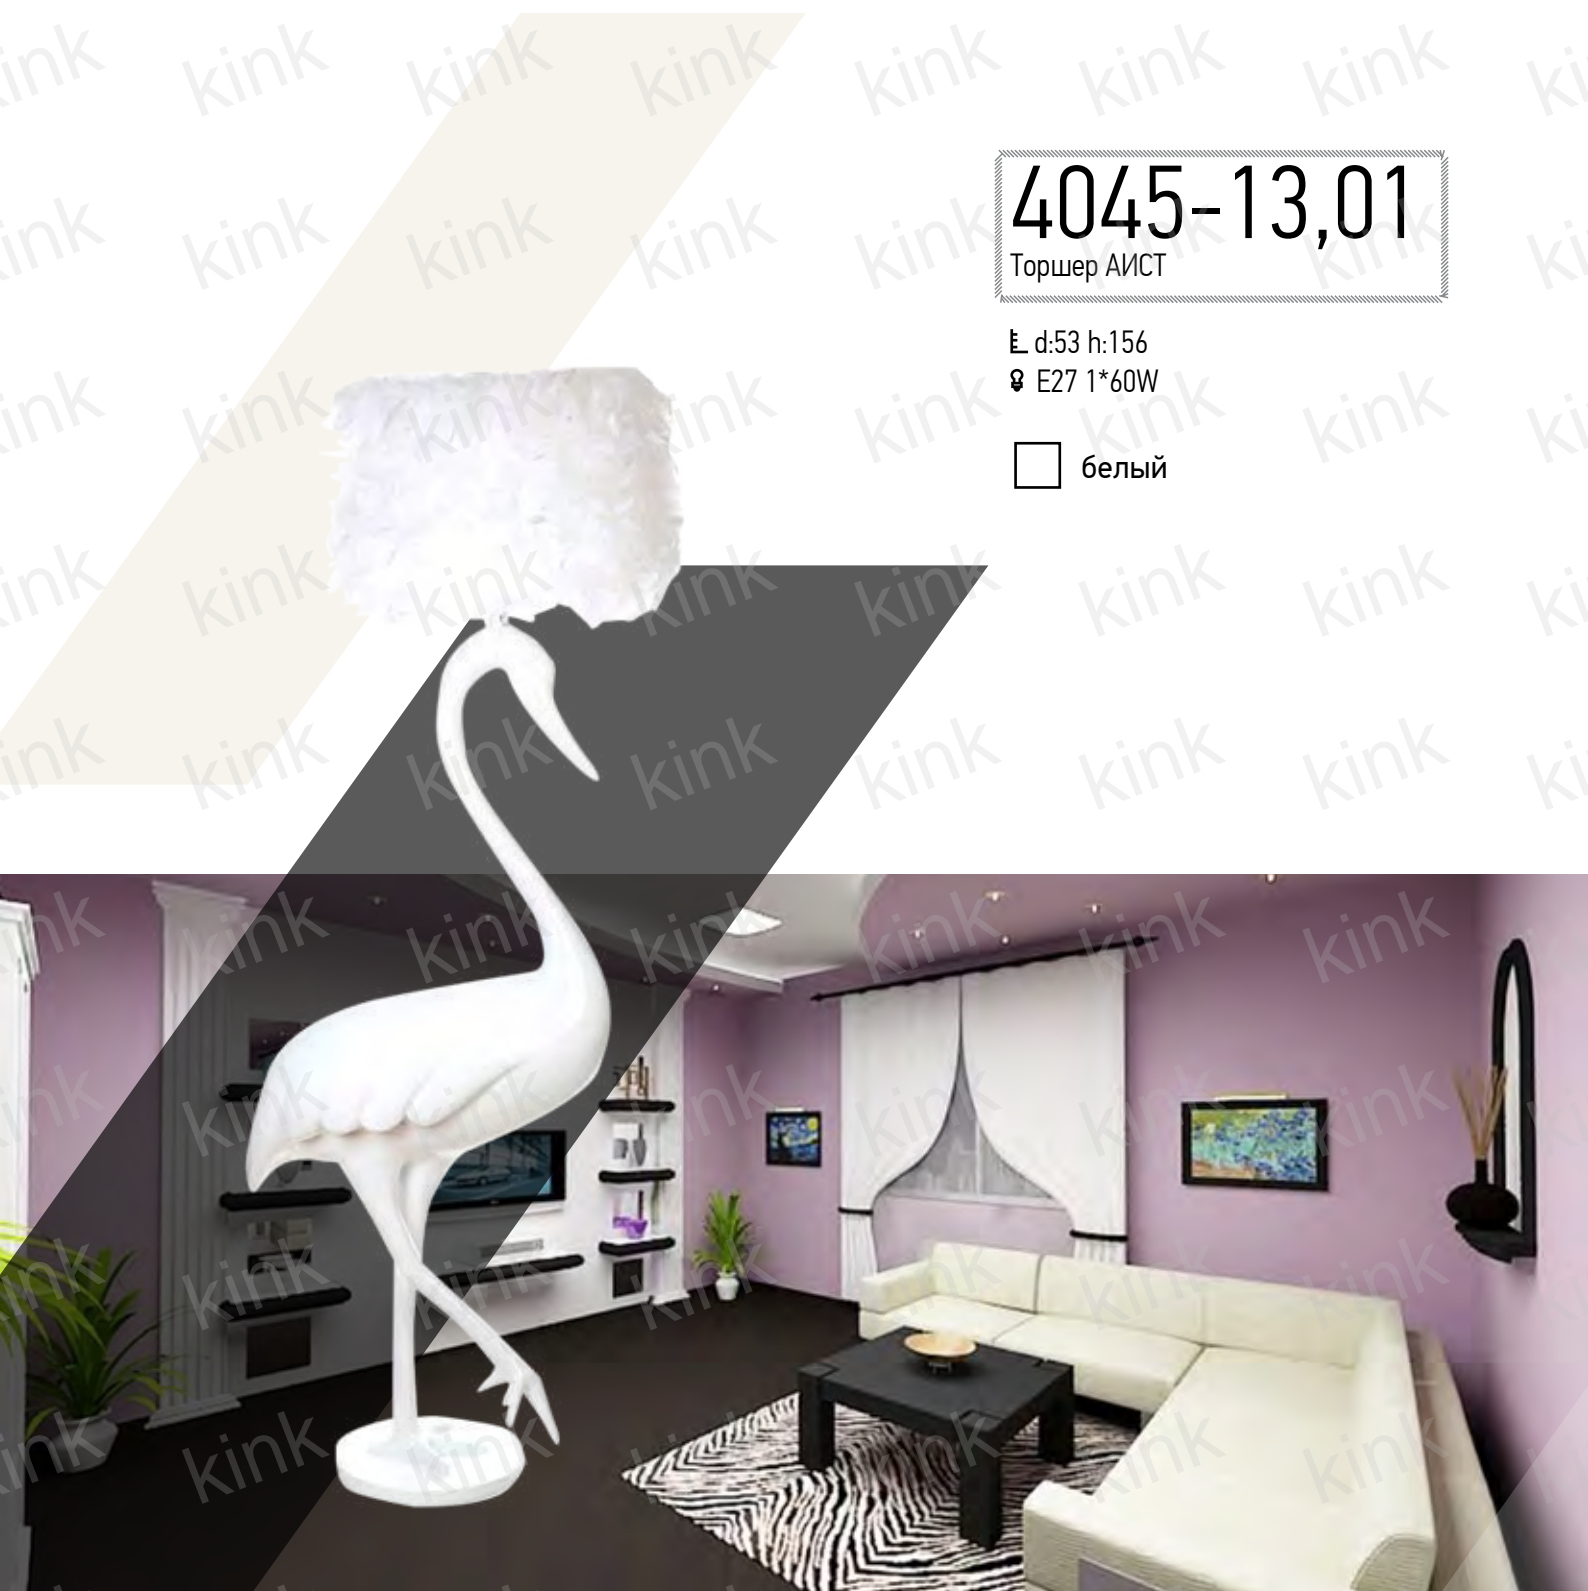

Kink Light

в гармонии света

4045-13,01

Торшер АИСТ

Е d:53 h:156

♀ E27 1*60W

☐ белый

180