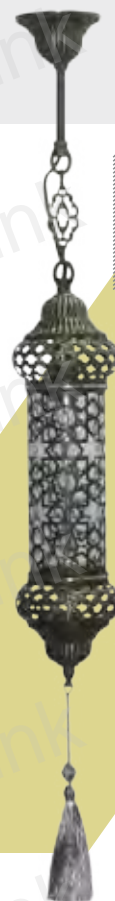

0152

Подвес ЧИНГИС

ℓ d:10 h:60

♀ E14 1*40W