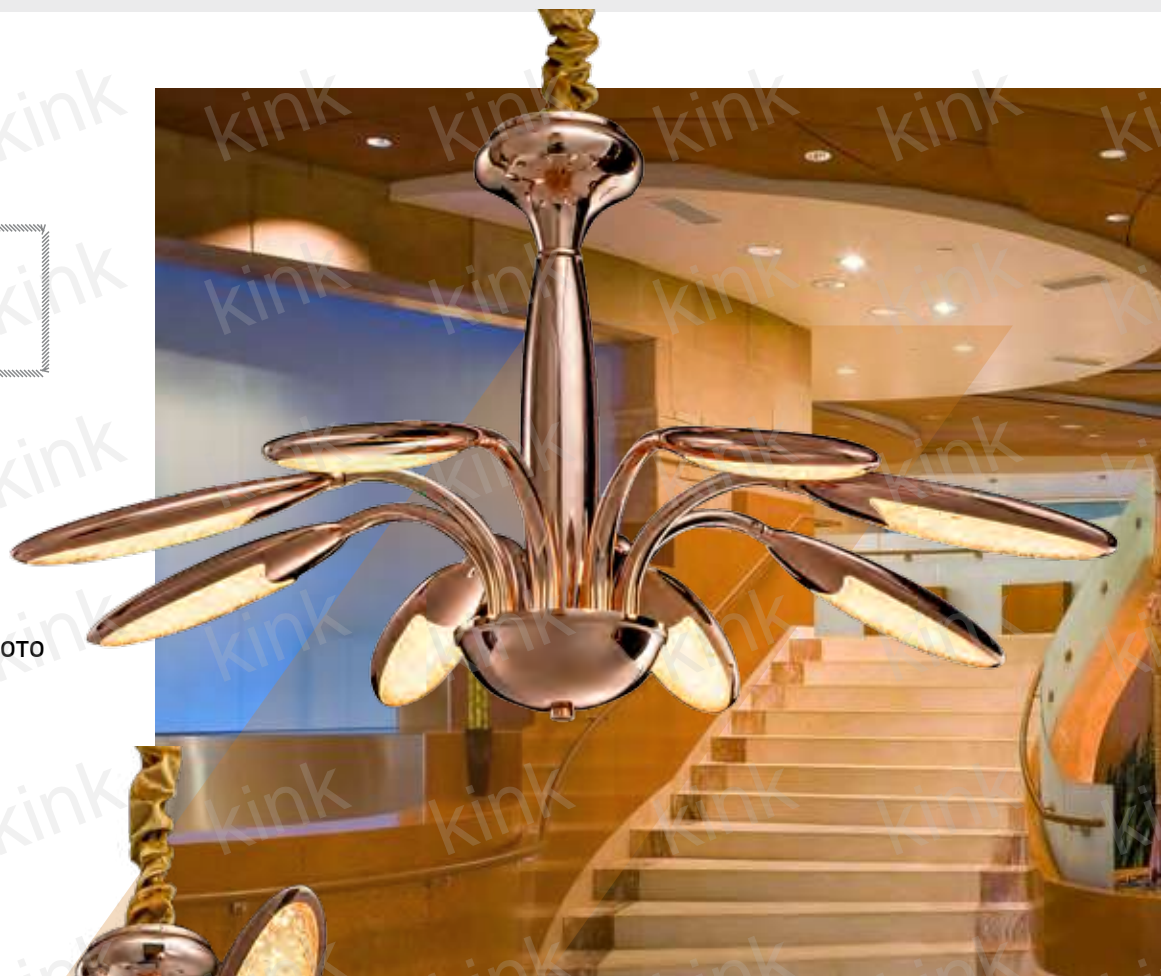

Kink Light

в гармонии света

08678

Люстра ЯРС

Е d:67 h:120

☞ Led 40w (3000K)

LED

розовое золото

08675

Люстра ЯРС

Е d:67 h:120

☞ Led 30w (3000K)

LED

розовое золото