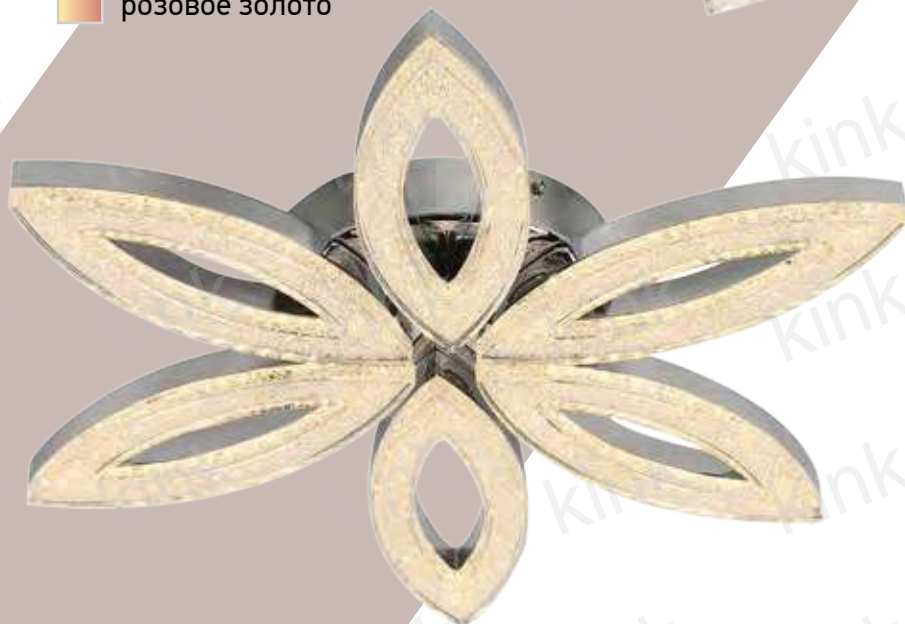

Kink Light

в гармонии света

08026,21

Светильник ФЛОРА КРИСТАЛЛ

⌀ d:52 h:8

💡 Led 90W (3000K)

💡 8500LM

LED

хром

розовое золото

08027,21

Светильник ФЛОРА КРИСТАЛЛ

⌀ d:52 h:8

💡 Led 108W (3000K)

💡 9550LM

LED

хром

розовое золото

lamp FLORA