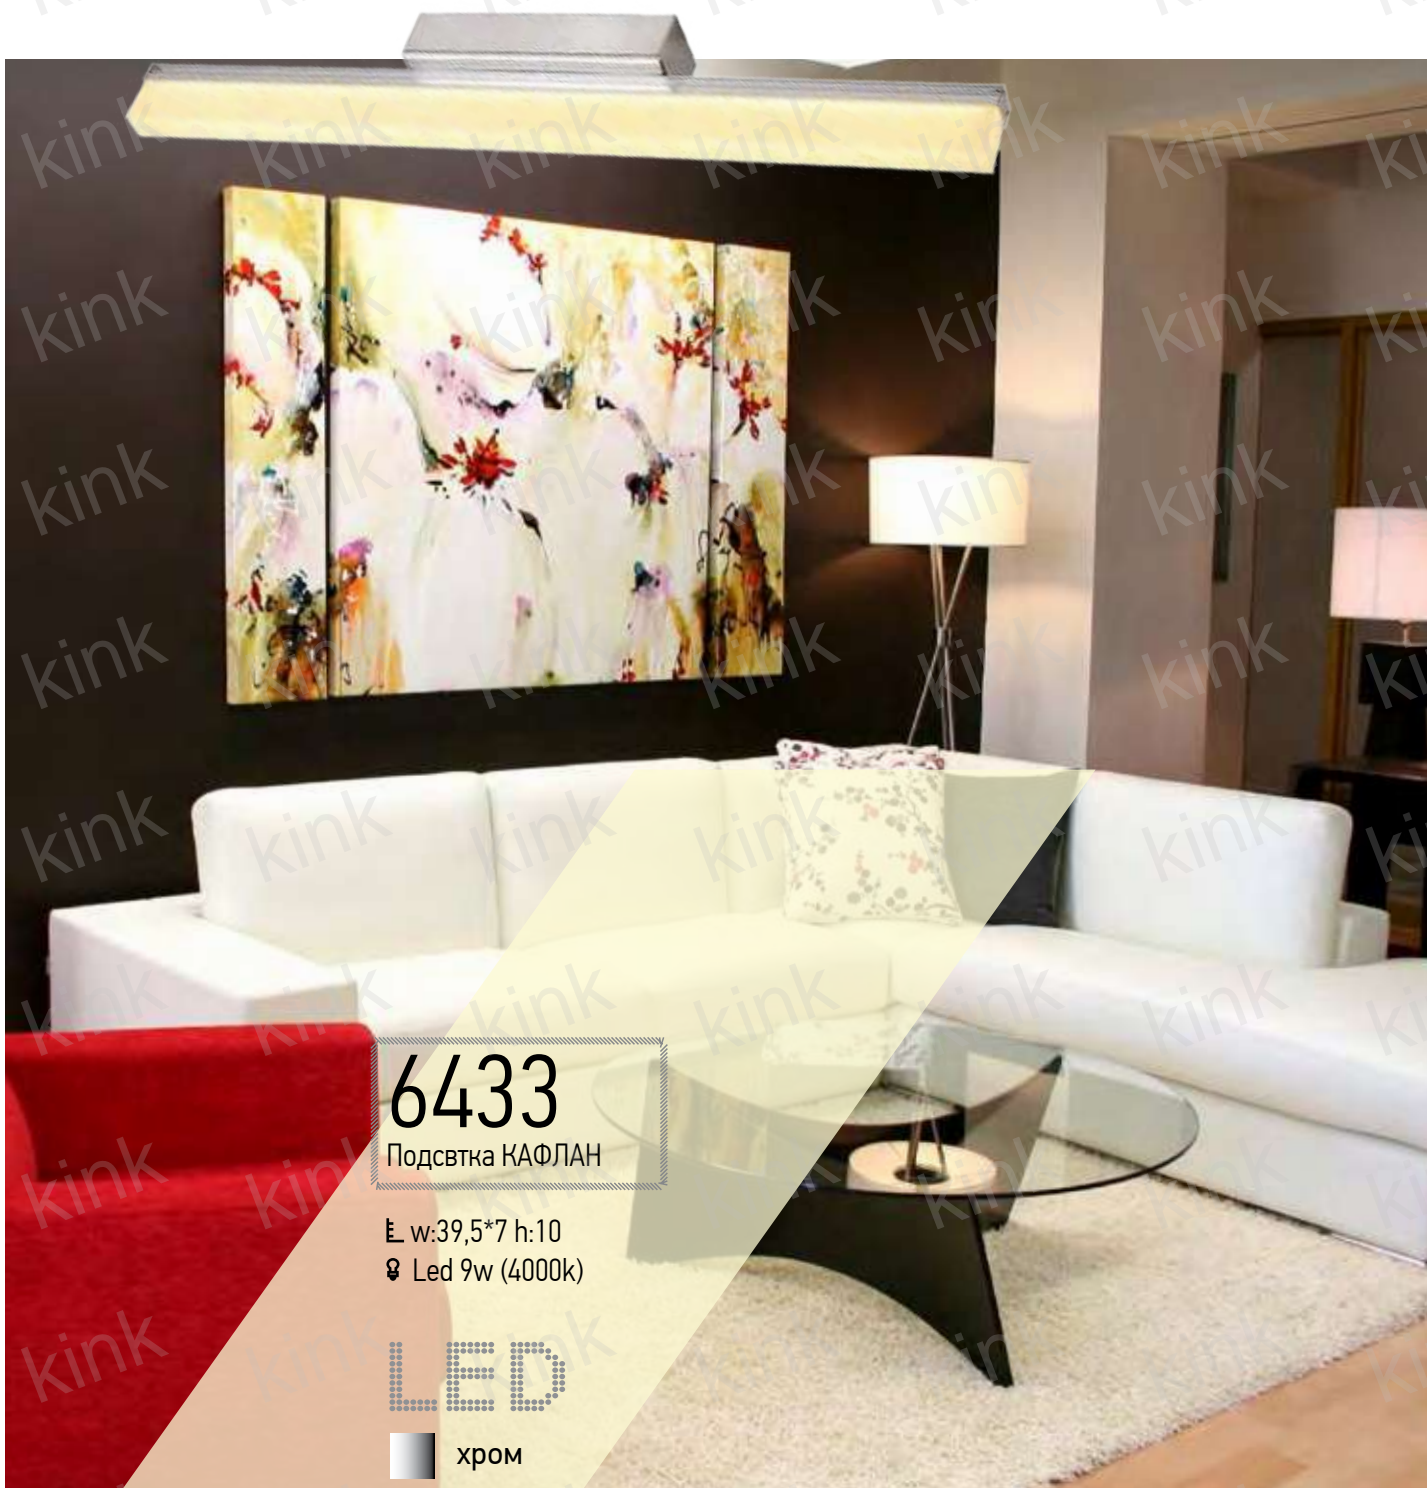

Kink Light

в гармонии света

6433

Подсветка КАФЛАН

Е w:39,5*7 h:10

⚡ Led 9w (4000k)

LED

хром