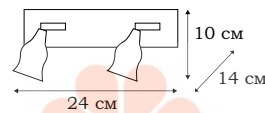

2 x LED (3W)

L11622.47