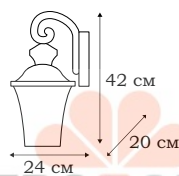

💡 1 x E27 (100W)

L73184.65