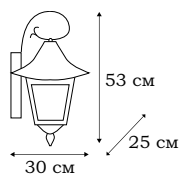

SHANTY

L79188.39

1 x E27 (100W)

L79185.39

1 x E27 (100W)

L79184.39

1 x E27 (100W)

L79193.39

3 x E27 (100W)