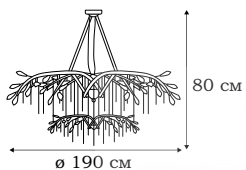

GARDEN

L54000.59

☞ 36 x G4 (20W)

L54006.59

☞ 6 x G4 (20W)