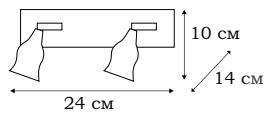

L11622.86

2 x LED (3W)

L11622.52

2 x LED (3W)

L11622.47

2 x LED (3W)