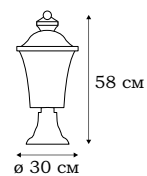

💡 1 x E27 (100W)