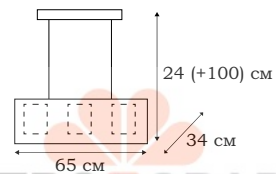

3 x E27 (60W)

CUBE

L10806.98

L10806.98

☐: 6 x G9 (60W)

VITA

L28103.09

L28103.09