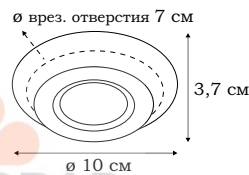

Lipari

1 x GU10 (35W)