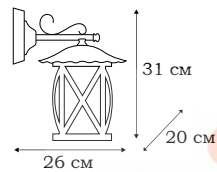

L12181.88

L12111.88

L12181.88

💡 1 x E27 (60W)

L12111.88

💡 1 x E27 (60W)

GENOVA

L70781.07