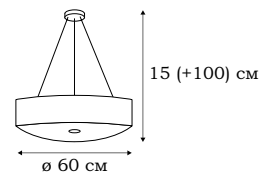

3 x E27 (60W)

CUBE

L10806.98

L10806.98

☐: 6 x G9 (60W)

VITA

L28103.09

L28103.09