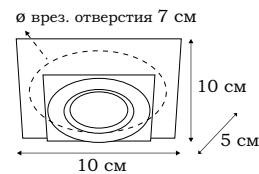

Mezel

≡ 1 x GU10 (35W)

Aversa_L11851.47

Aversa_L11851.49

Aversa_L11851.52

Aversa_L11851.86

Bergamo_L12851.47

Bergamo_L12851.49