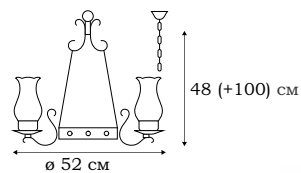

AGE

L11903.88

L11921.88

L11922.88

L11903.88

→ 3 x E14 (60W)

L11921.88

→ 1 x E14 (60W)