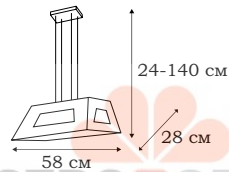

VITA

L28103.09

L28103.09

3 x E27 (23W)