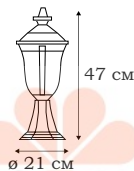

L79384.12
💡 1 x E27 (60W)