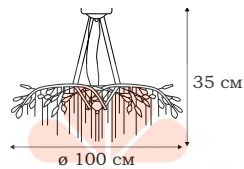

ИНТЕРЬЕРНЫЕ СВЕТИЛЬНИКИ

GARDEN

L54012.59

☛ 12 x G4 (20W)

LUSTROGRAD
ОПТОВЫЕ ПРОДАЖИ СВЕТИЛЬНИКОВ

GARDEN

L54000.59

L54006.59