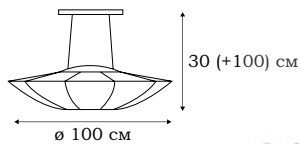

L17208.23
8 x E27 (60W)