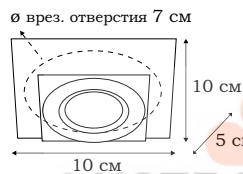

Avallon

≡ 1 x GU10 (35W)