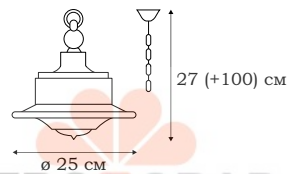

1 x E27 (60W)

L13521.33

1 x E27 (60W)

Встраиваемые светильники

Teo_L11151.47

Teo_L11151.49

Teo_L11151.52

Teo_L11151.86