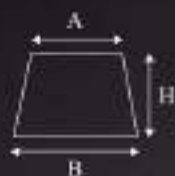

A = 90
B = 170
H = 110

*ZYRANDOL / CHANDELIER / ЛЮСТРА
KINKIET / WALL LAMP / БРА*

A = 280
B = 320
H = 170

*LAMPA GABINETOWA/
DESK LAMP / КАБИНЕТНАЯ ЛАМПА*