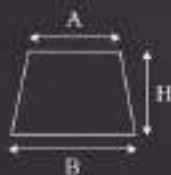

*ŻYRANDOL / CHANDELIER / ЛЮСТРА
KINKIET / WALL LAMP / БРА*