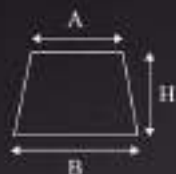

A = 120
B = 170
H = 140

ŽYRANDOL / CHANDELIER / ЖИОСТРА
KINKIET / WALL LAMP / БРА