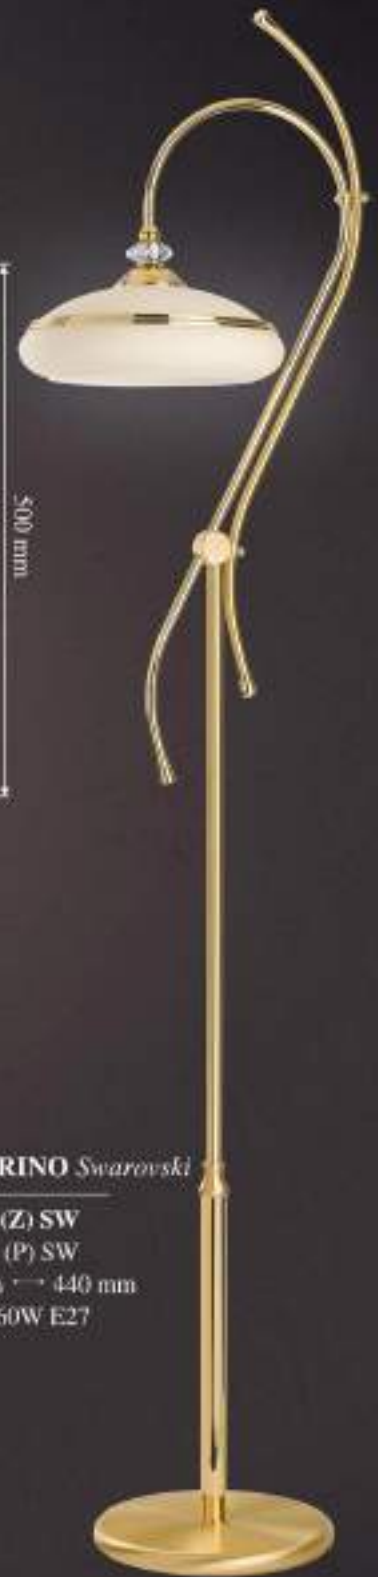

SAN MARINO Swarovski

SAN-LS-1 (Z) SW

SAN-LS-1 (P) SW

↓ 1770 mm → 440 mm

⊙ 1 x max 60W E27

(P) - ПАТІНА / PATINA / ПАТИНА

(Z) - ЗЛОТО / GOLD / ЗОЛОТО