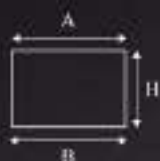

A = 180

B = 180

H = 120