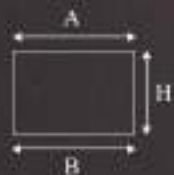

ARONA, BOLERO, VERA, ESTI