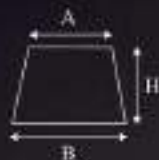

Nico

A = 90
B = 170
H = 110

ZYRANDOL / CHANDELIER / ЛЮСТРА KINKIET / WALL LAMP / БРА

A = 200
B = 300
H = 210

LAMPA GABINETOWA/ DESK LAMP / КАБИНЕТНАЯ ЛАМПА