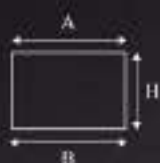

A = 180
B = 180
H = 120