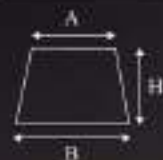

A = 200
B = 300
H = 210