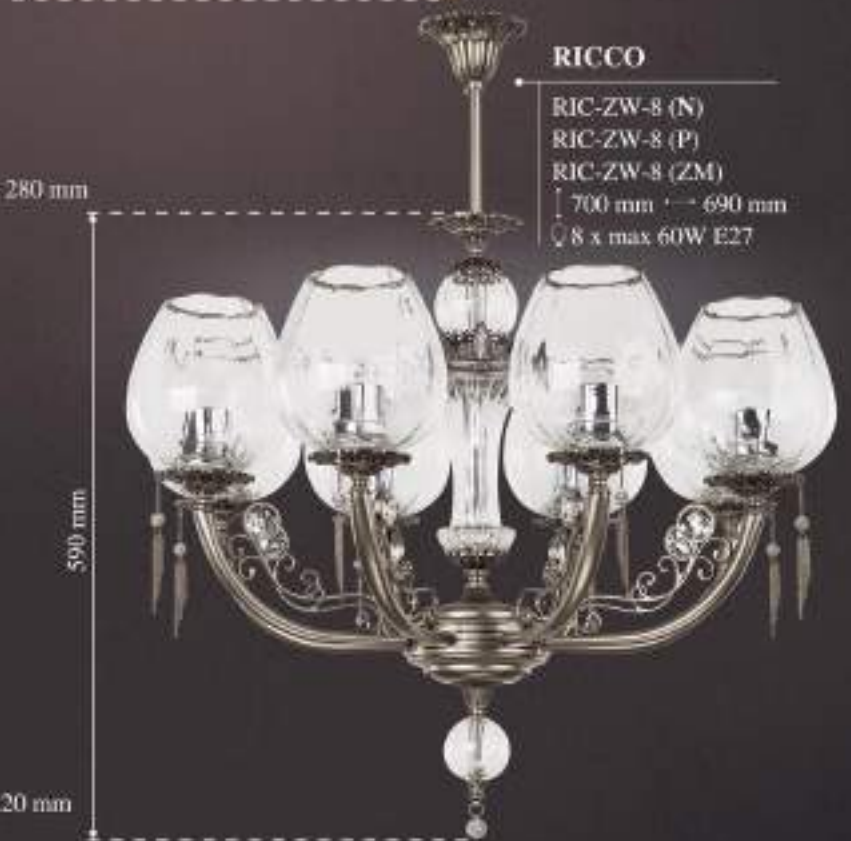

RICCO

RIC-ZW-8 (N)
RIC-ZW-8 (P)
RIC-ZW-8 (ZM)
↓ 700 mm → 690 mm
⌀ 8 x max 60W E27

590 mm