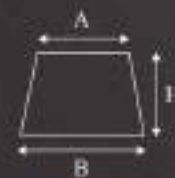

A = 270
B = 530
H = 300

LAMPA PODŁOGOWA / FLOOR LAMP / ТОРШЕР