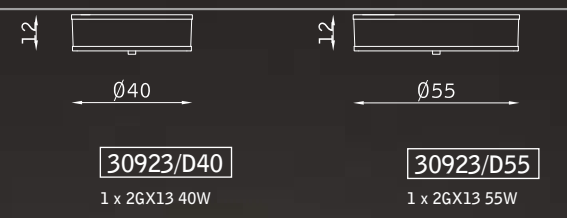

PLAFONIERA CEILING