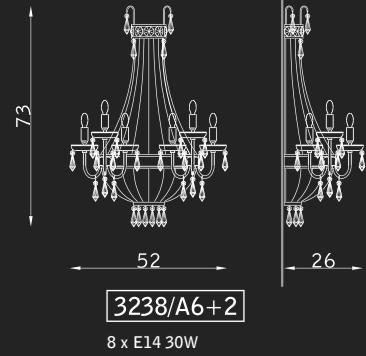

Chandelier

PARETE WALL

SOSPENSIONE PENDANT