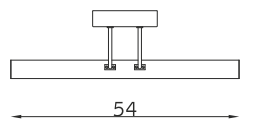

244

bronzo scuro 127  
dark bronze 127

245

PARETE WALL

**10571**  
1 x W4,3 x 8,5d 8W

**10572**  
1 x W4,3 x 8,5d 11W

**10573**  
1 x W4,3 x 8,5d 13W

PARETE WALL