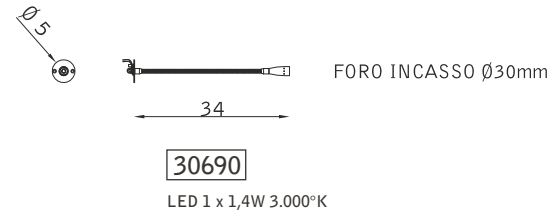

Leggo

PARETE WALL