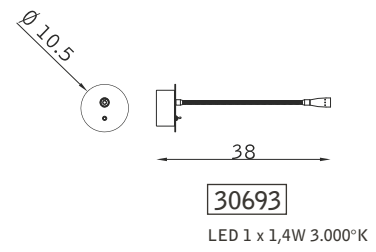

Leggo

PARETE WALL

chromo 102
chrome 102