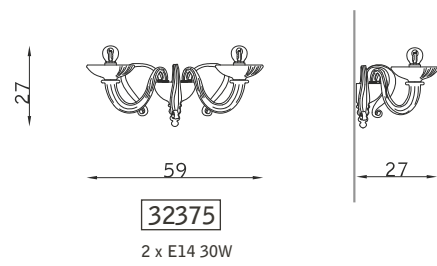

Fiore

PARETE WALL