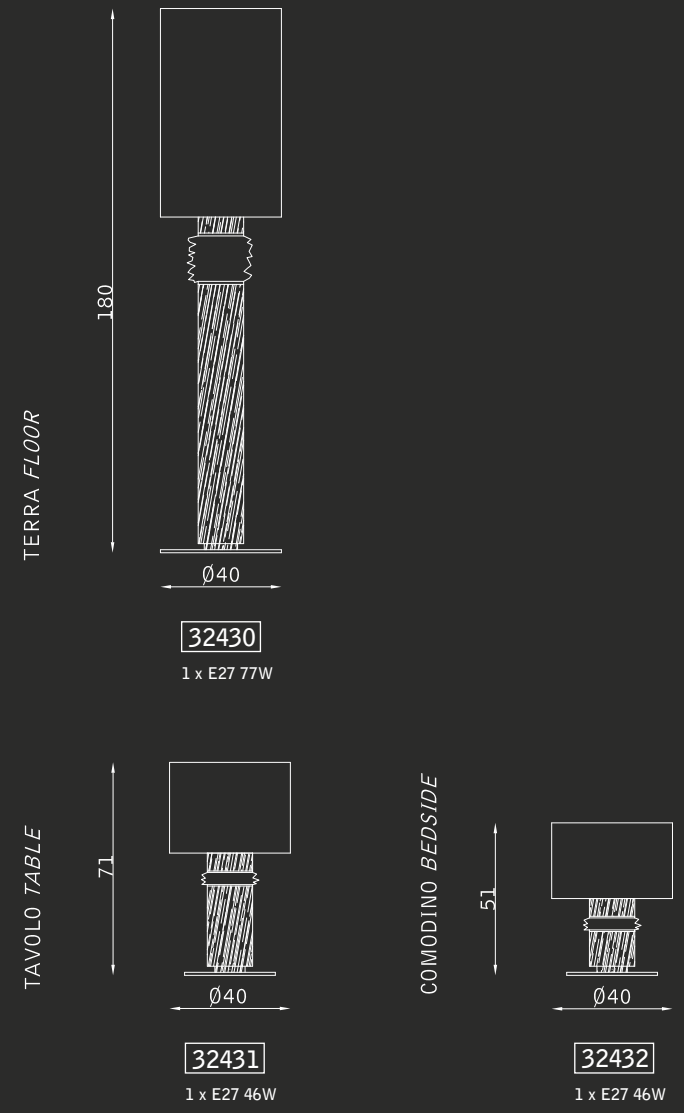

Kristalia

design Luca Scacchetti