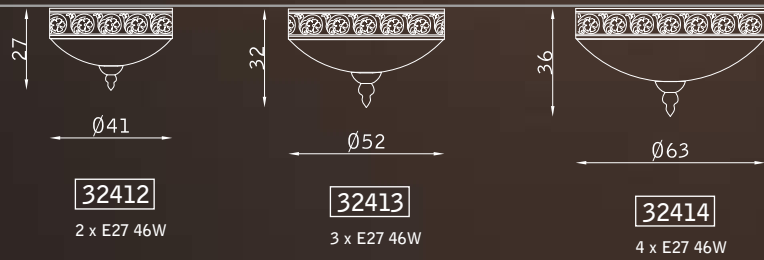

# Barocca

PARETE WALL

**32415**  
2 x E27 46W

PLAFONIERA CEILING

**32412**  
2 x E27 46W

**32413**  
3 x E27 46W

**32414**  
4 x E27 46W

cromo 102  
chrome 102