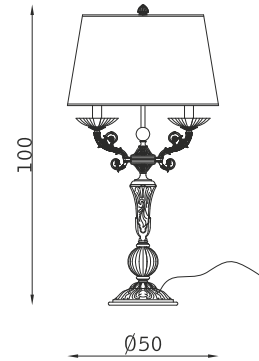

5 x E14 30W

32392

8 x E14 30W

TERRA FLOOR

32396

5 x E14 30W

TAVOLO TABLE

32397