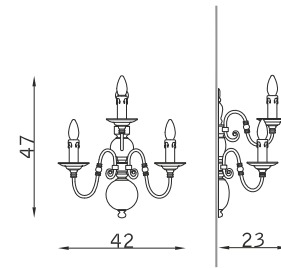

# Olanda

PARETE WALL

32080

2 x E14 30W

32079

3 x E14 30W

32078

5 x E14 30W