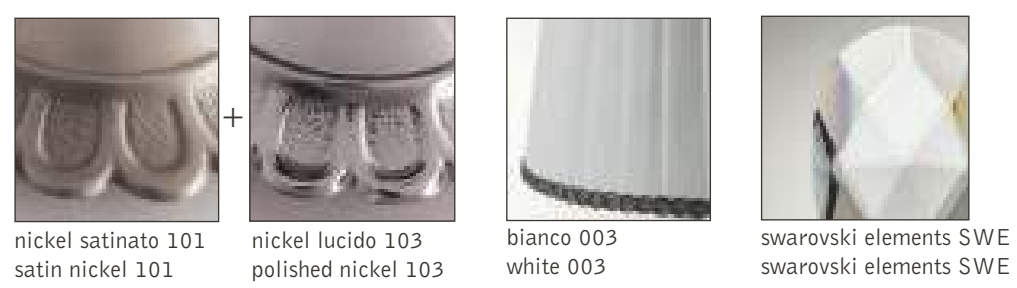

Vola

design Giancarlo Alpini