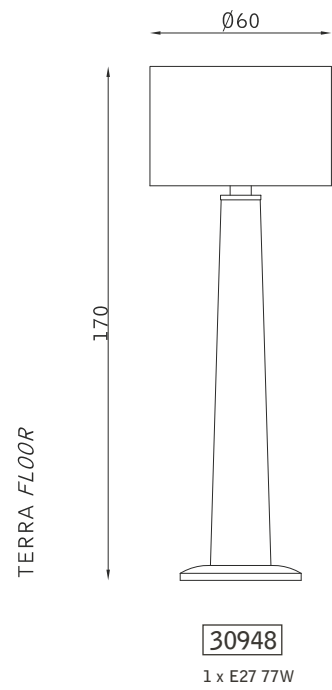

Monaco

design Pierre Yves Rochon