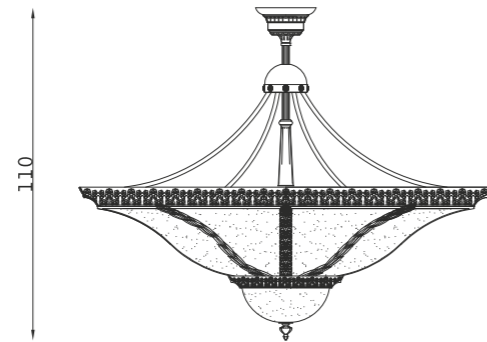

Bambagia

PARETE WALL

32463

2 x E27 46W

SOSPENSIONE PENDANT

32459

6 x E27 46W

32458

8 x E27 46W

32457

20 x E27 46W

32456

20 x E27 46W

PLAFONIERA CEILING

32461

2 x E27 46W

32460

3 x E27 46W