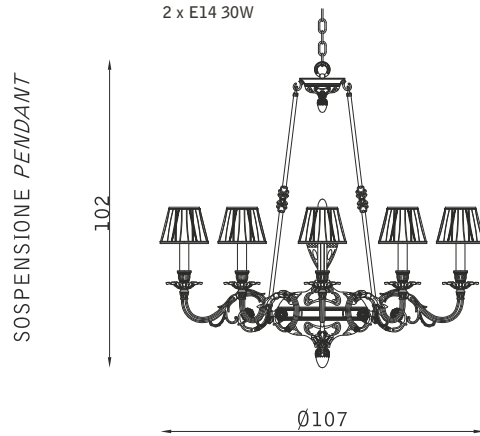

32122
2 x E14 30W

31111
10 x E14 30W