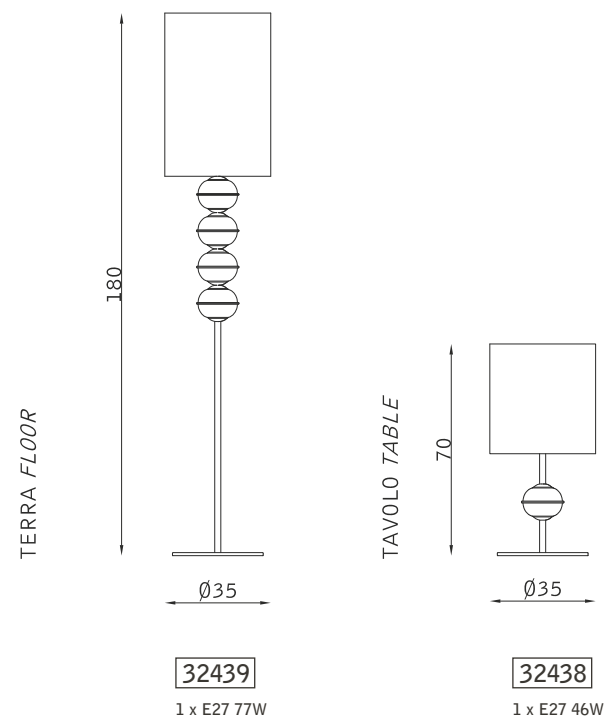

Oboe

design Luca Scacchetti