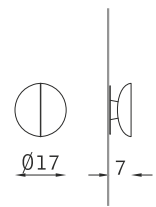

32034

2 LED 1,4W 350mA 3.000°K