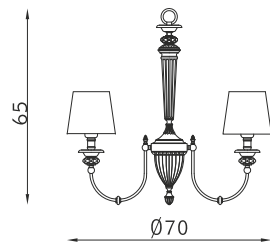

COMODINO BEDSIDE

SOSPENSIONE PENDANT

10362/S5
5 x E27 30W