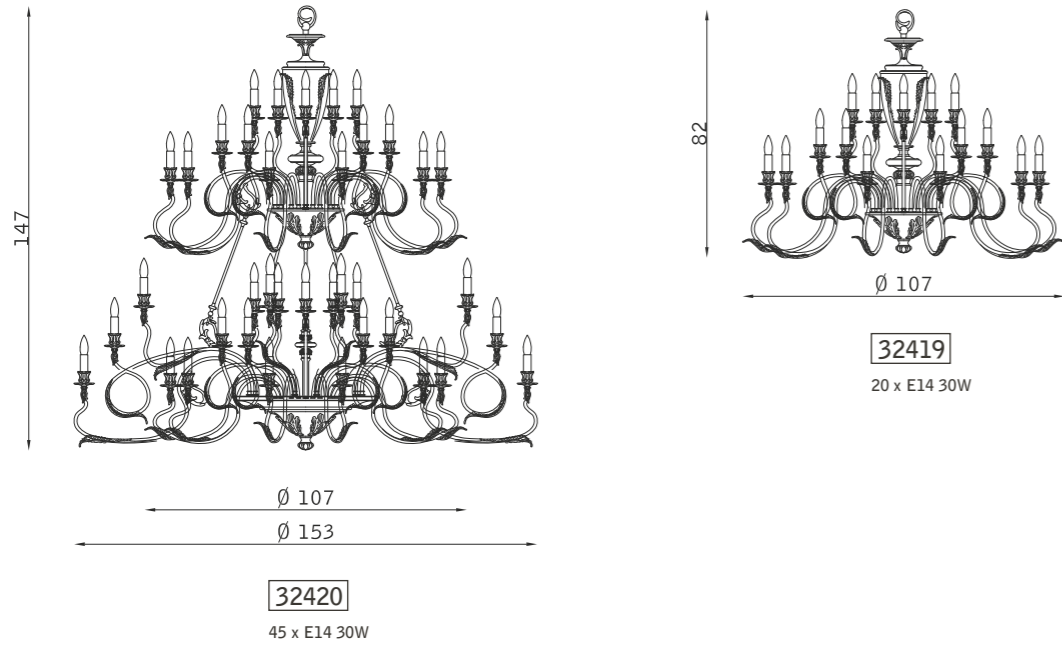

SOSPENSIONE PENDANT