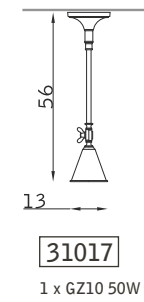

PLAFONIERA CEILING
PARETE WALL