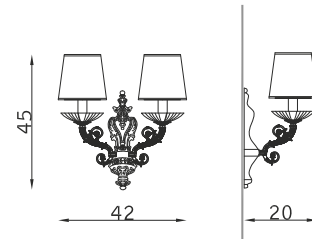

32395

2 x E14 30W

SOSPENSIONE PENDANT