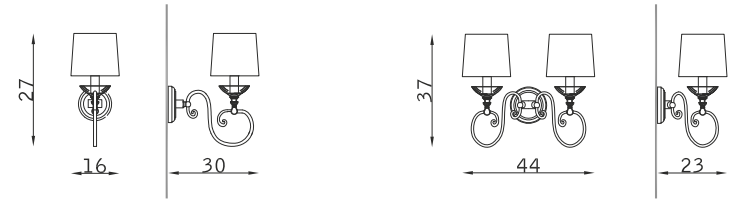

# Libellula

PARETE WALL

**32146**  
1 x E14 30W

**32145**  
2 x E14 30W

SOSPENSIONE PENDANT

**32140**  
5 x E14 30W

**32139**  
8 x E14 30W

**32141**  
12 x E14 30W