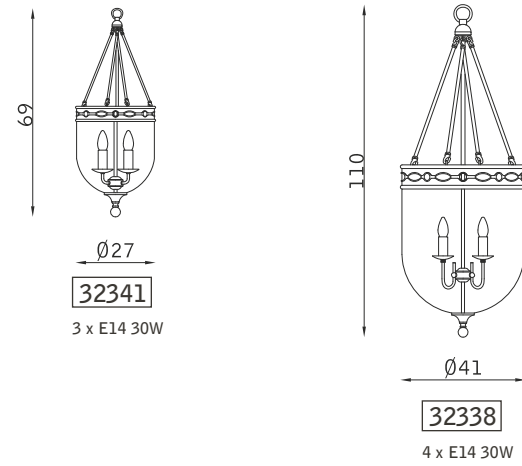

SOSPENSIONE PENDANT