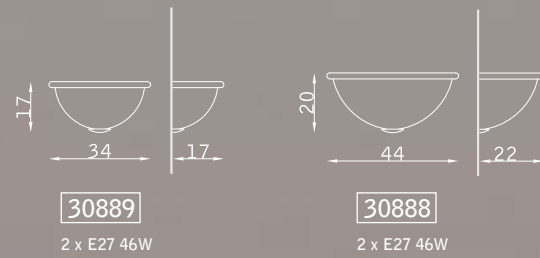

PARETE WALL