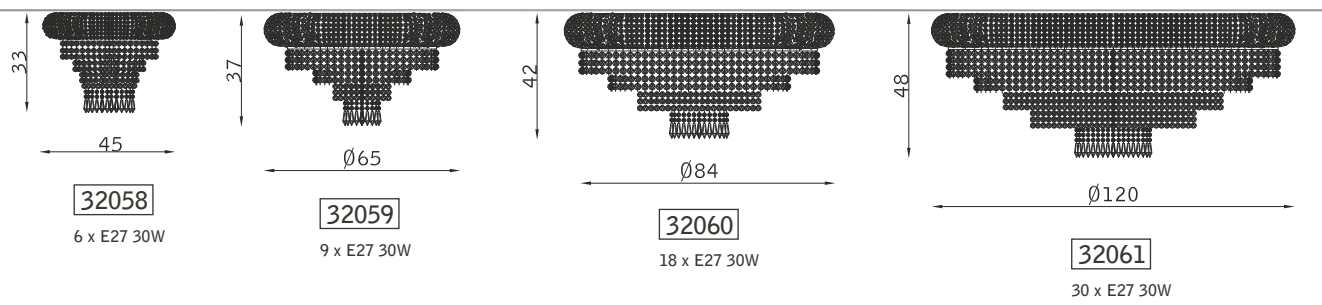

# Anima

PARETE WALL

32057  
2 x E14 30W

PLAFONIERA CEILING

32058  
6 x E27 30W

32059  
9 x E27 30W

32060  
18 x E27 30W

32061  
30 x E27 30W