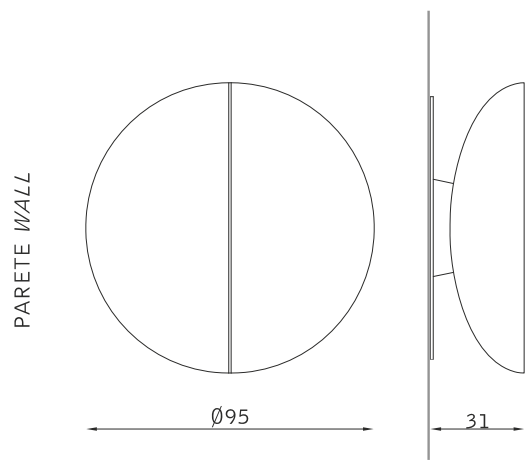

Ecu

design Saverio Incombenti

32036

1 LED 105W 24V 2.700°K
OPTIONAL CAVO / CABLE

32035

1 LED 22W 24V 2.700°K
OPTIONAL CAVO / CABLE

32034

2 LED 1,4W 350mA 3.000°K