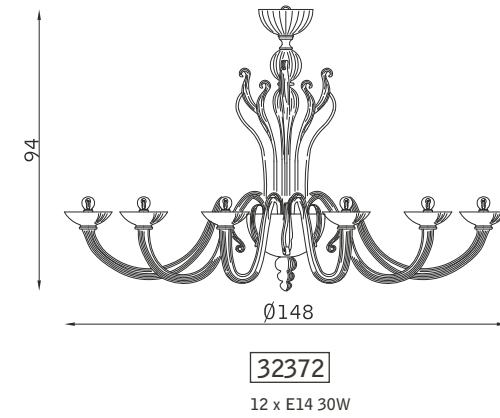

SOSPENSIONE PENDANT