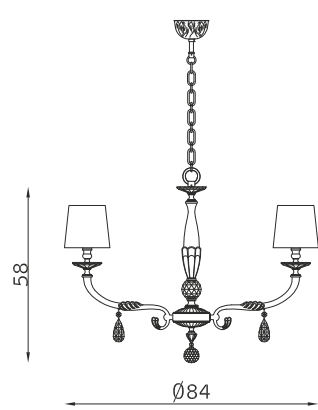

Ego

PARETE WALL

32129

1 x E14 30W

32128

2 x E14 30W

SOSPENSIONE PENDANT

32124

5 x E14 30W

32125

8 x E14 30W

TERRA FLOOR

32126

1 x E27 77W

COMODINO BEDSIDE

32127

1 x E27 46W