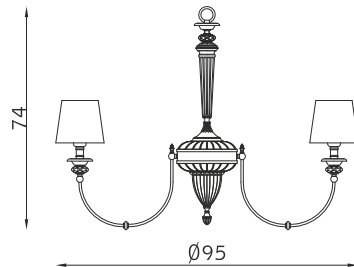

**10366**  
1 x E27 30W

SOSPENSIONE PENDANT

**10362/S5**  
5 x E27 30W

**10363/S8**  
8 x E27 30W

**10363/S8+4**  
12 x E27 30W

ottone satinato 120  
satin brass 120

ottone lucido 106  
polished brass 106

avorio plissé 083  
ivory pleated 083