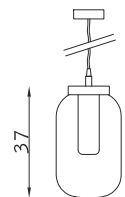

32015

1 x E27 20W