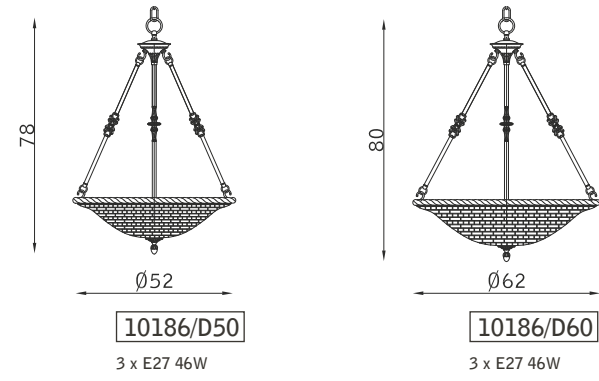

Mattoncino

PARETE WALL

SOSPENSIONE PENDANT