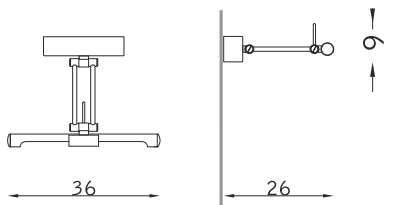

244

bronzo scuro 127  
dark bronze 127

245

PARETE WALL

**10571**  
1 x W4,3 x 8,5d 8W

**10572**  
1 x W4,3 x 8,5d 11W

**10573**  
1 x W4,3 x 8,5d 13W

PARETE WALL