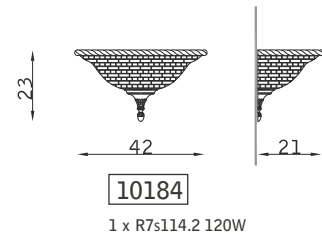

Mattoncino

PARETE WALL