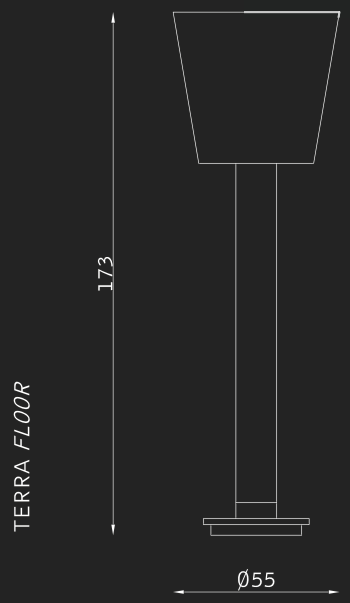

Sorella

TERRA FLOOR

32012

1 x E27 10W LED 2.700° K + 3 LED 23W 2.700° K DIMMERABILI