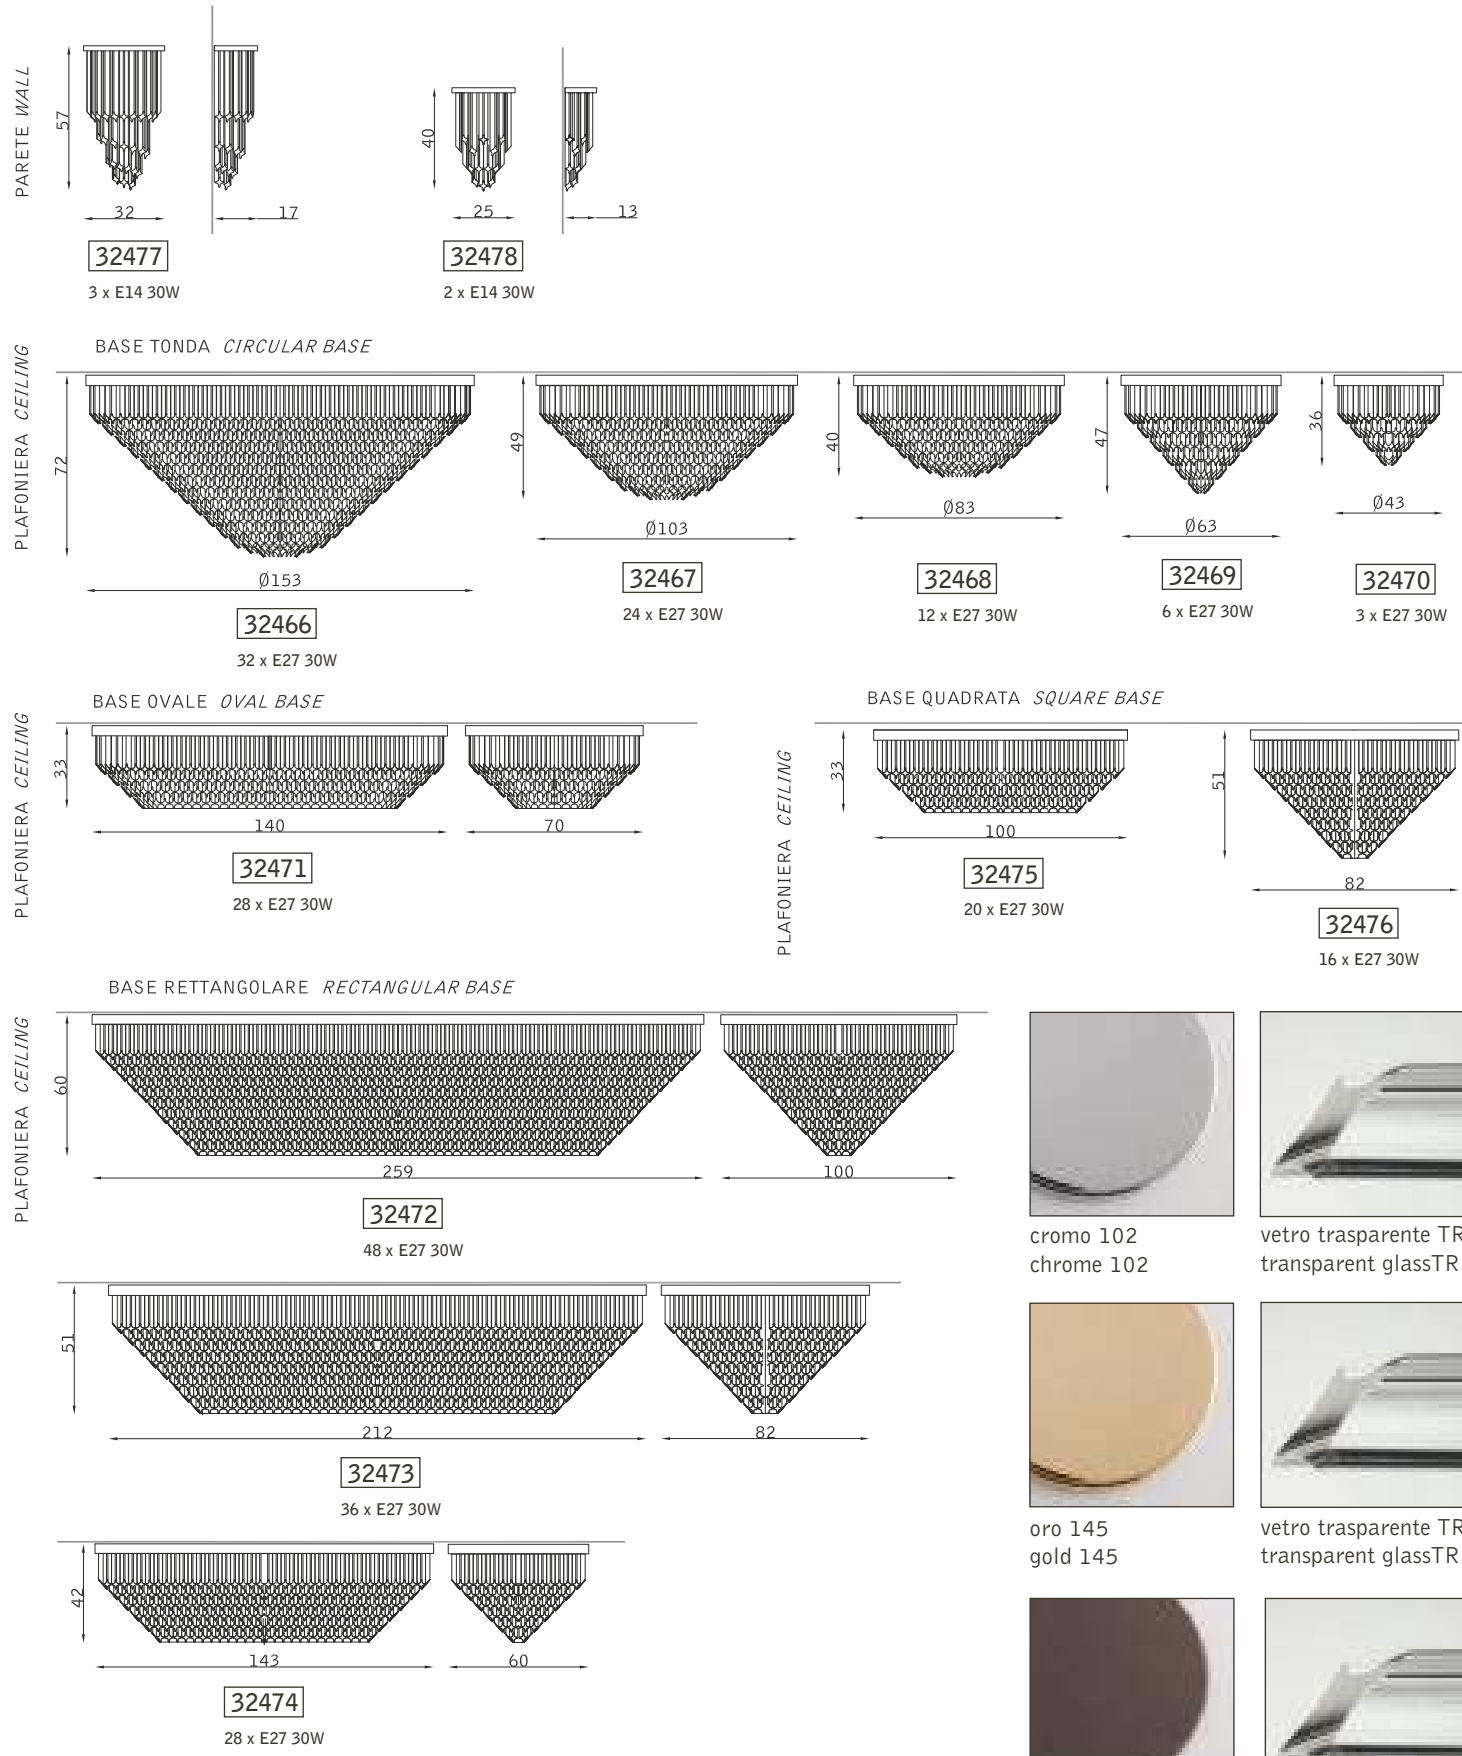

Stellata

bronzo scuro 127
dark bronze 127

vetro trasparente TR
transparent glassTR