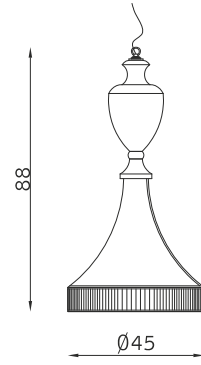

Signora

design FZI Interiors

SOSPENSIONE PENDANT