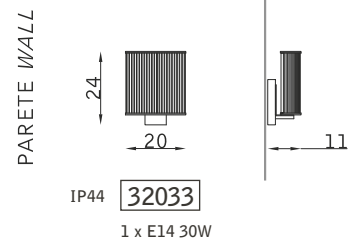

Cannuccia

cromo 102
chrome 102