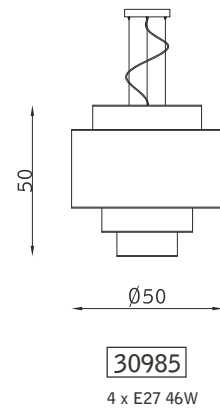

Torre

SOSPENSIONE PENDANT

cromo 102
chrome 102