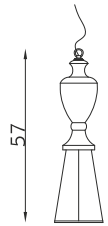

16

32024

1 x E14 30W