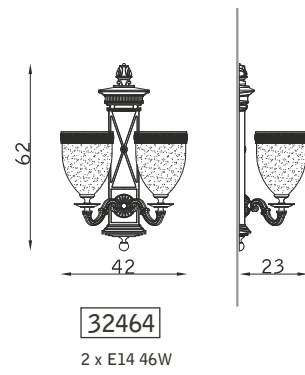

Tiberia

PARETE WALL