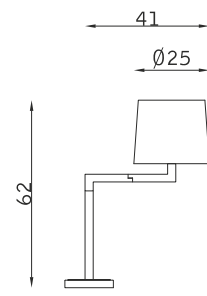

32245

1 x E27 77W

TAVOLO TABLE

32246

1 x E27 46W