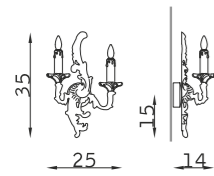

# Conchiglia

TAVOLO TABLE

ottone lucido 106  
polished brass 106

cristallo al piombo CR  
lead crystal CR

plissé bianco 086  
white pleated 086

Settecento

PARETE WALL

32136