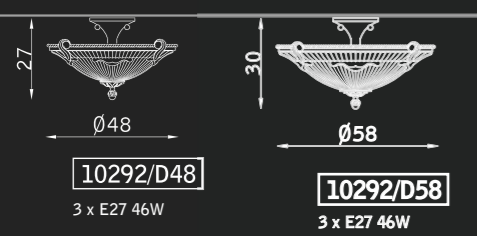

# Liberty

PARETE WALL

SOSPENSIONE PENDANT

PLAFONIERA CEILING

oro francese lucido 108  
french polished gold 108

vetro scavo VS  
scavo glass VS