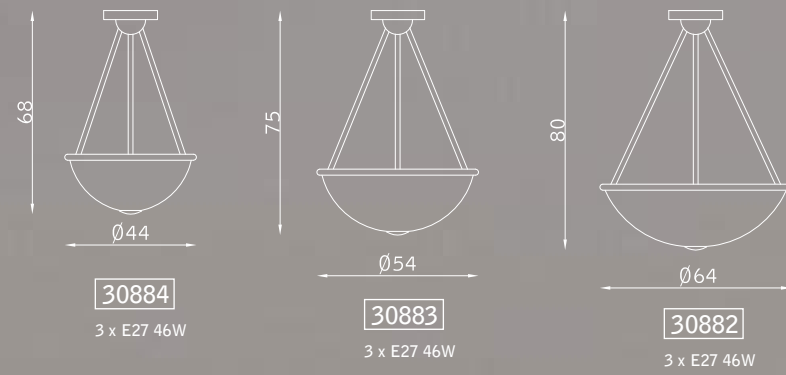

SOSPENSIONE PENDANT