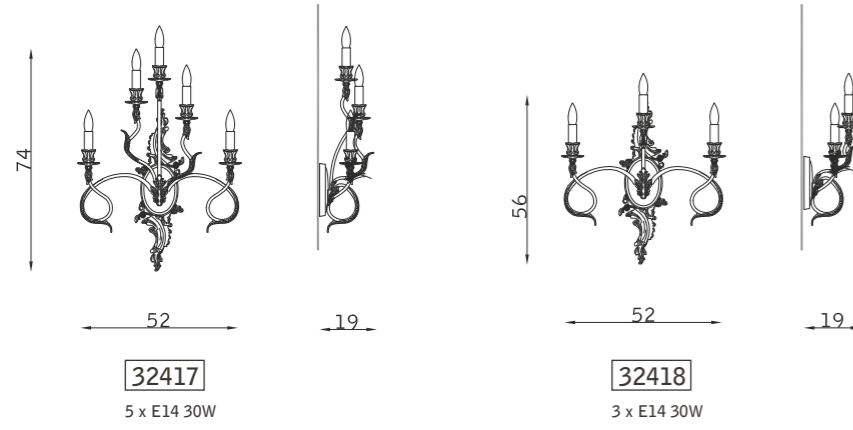

Intreccio

PARETE WALL