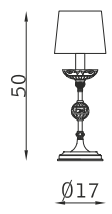

Libellula

PARETE WALL

SOSPENSIONE PENDANT

TERRA FLOOR

TAVOLO TABLE

COMODINO BEDSIDE