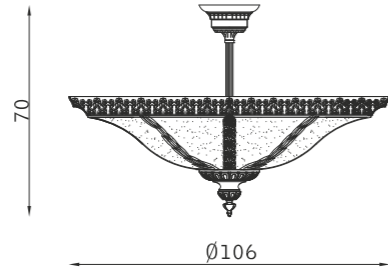

# Bambagia

PARETE WALL

32463

2 x E27 46W

SOSPENSIONE PENDANT

32459

6 x E27 46W

32458