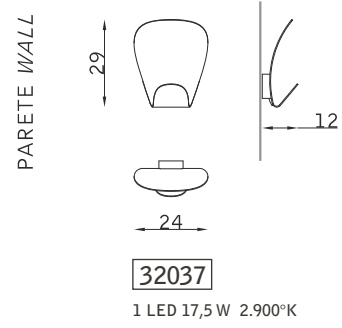

Foglia

design Mirko Bosio e Livio Sampietro