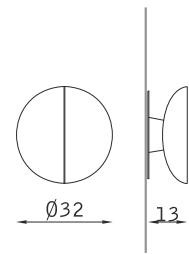

32035

1 LED 22W 24V 2.700°K
OPTIONAL CAVO / CABLE