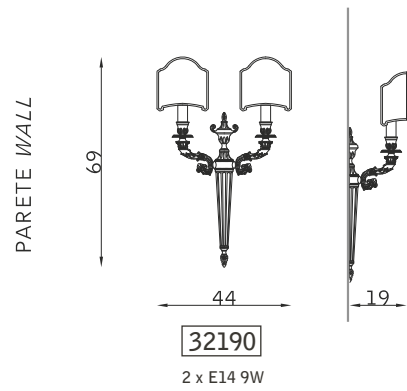

# Mattoncino

PARETE WALL

SOSPENSIONE PENDANT

PLAFONIERA CEILING

oro francese lucido 108  
french polished gold 108

vetro scavo crema MAT  
cream scavo glass MAT

Verona

oro francese 111  
french gold 11