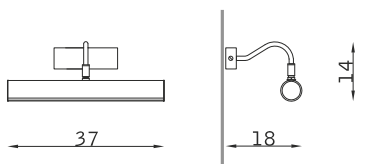

10577
2 x E14 30W
o / or
1 x 7W 2.700. K - 24 V