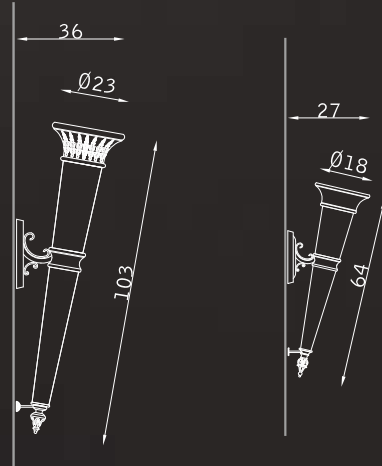

PARETE WALL

31083

1 x E27 77W +
1 x E27 30W

31084

1 x E27 46W +
1 x E14 30W