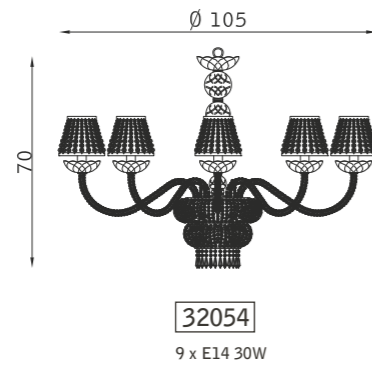

# Brillo

design Alessandra Zonca

PARETE WALL

SOSPENSIONE PENDANT

cromo 102  
chrome 102

cristallo al piombo CR  
lead crystal CR