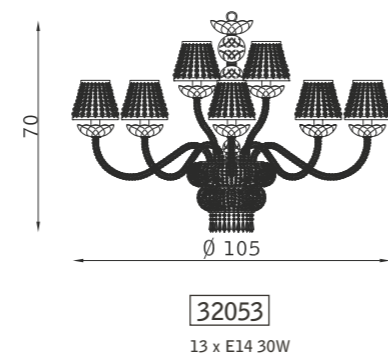

# Brillo

design Alessandra Zonca

PARETE WALL

SOSPENSIONE PENDANT

cromo 102  
chrome 102

cristallo al piombo CR  
lead crystal CR