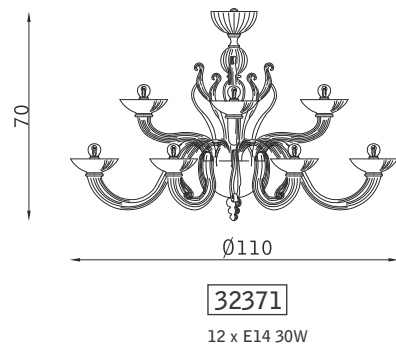

SOSPENSIONE PENDANT