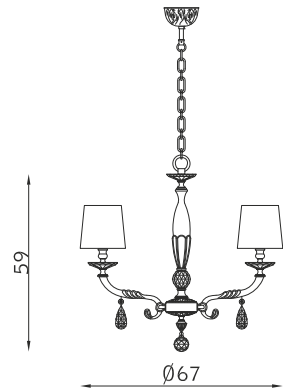

# Ego

PARETE WALL

32129

1 x E14 30W

32128

2 x E14 30W

SOSPENSIONE PENDANT

32124