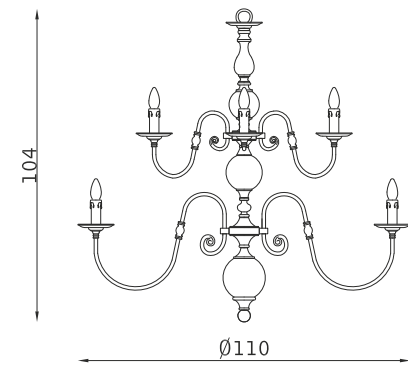

SOSPENSIONE PENDANT

32084

8 x E14 30W

32083

12 x E14 30W

32082

12 x E14 30W

32081