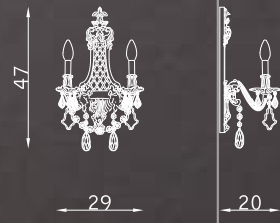

Trama

PARETE WALL