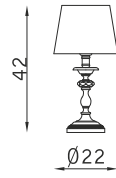

vetro paglierino satinato PAS  
cream satin glass PAS

Classica

PARETE WALL

**10364**  
1 x E27 30W

**10365**  
2 x E27 30W

TERRA FLOOR

**10367**  
1 x E27 77W

COMODINO BEDSIDE