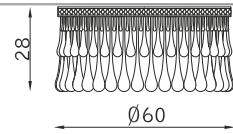

# Pioggia

design Alessandra Zonca

PLAFONIERA CEILING

32120  
18 x G9 33W

32119  
12 x G9 33W

32118  
6 x G9 33W

ottone lucido 106  
polished brass 106

vetro bianco latte BL  
milky white glass BL