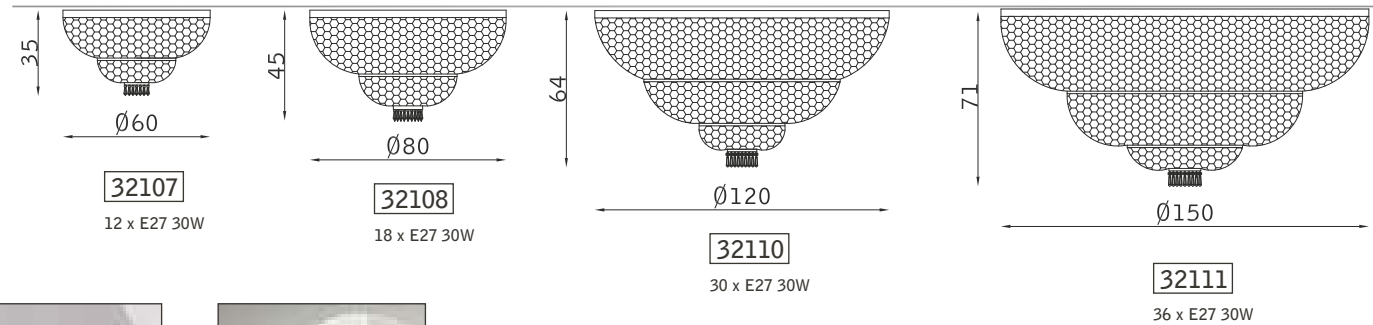

# Icona

PARETE WALL

SOSPENSIONE PENDANT

PLAFONIERA CEILING

cromo 102  
chrome 102

swarovski elements SWE  
swarovski elements SWE

oro zecchino 24KT 105  
24KT gold 105

swarovski elements SWE  
swarovski elements SWE