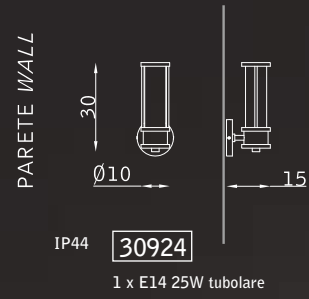

# Acqua

PLAFONIERA CEILING

cromo 102  
chrome 102

plexiglass bianco satinato PBS  
white satin plexiglass PBS

bronzo scuro 127  
dark bronze 127

plexiglass avorio satinato PAS  
ivory satin plexiglass PAS