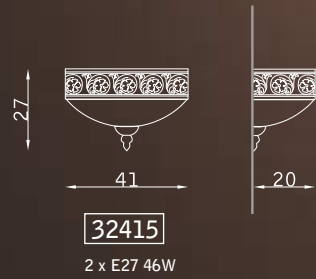

PARETE WALL

PLAFONIERA CEILING