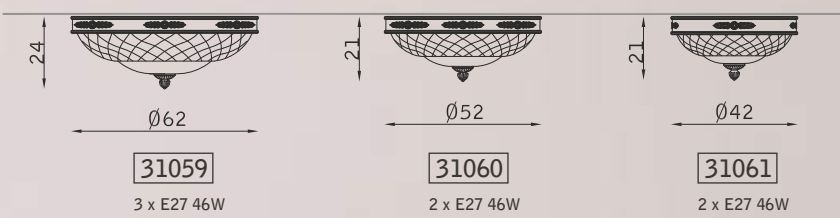

# Novecento

PARETE WALL

SOSPENSIONE PENDANT

PLAFONIERA CEILING

bronzo arte 125  
art bronze 125

vetro scavo cestino VSC  
cestino scavo glass VSC

Arte

TAVOLO TABLE