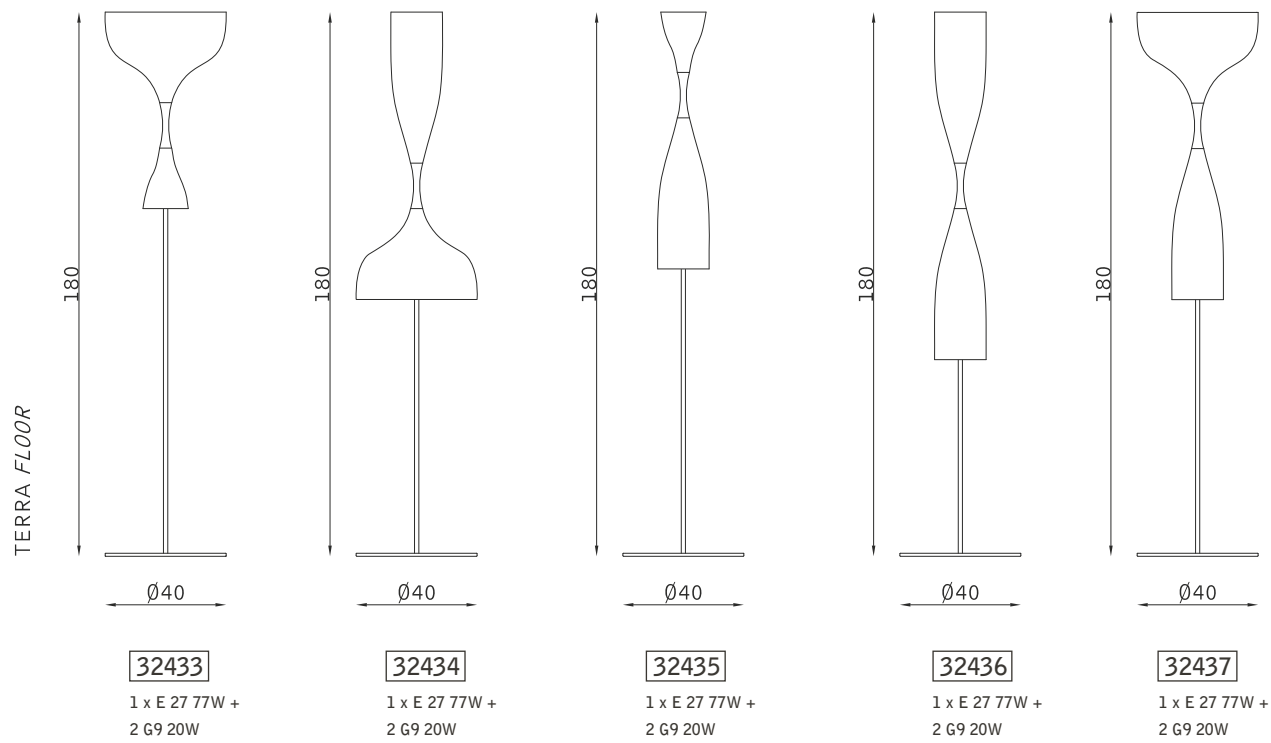

Manichini

design Luca Scacchetti