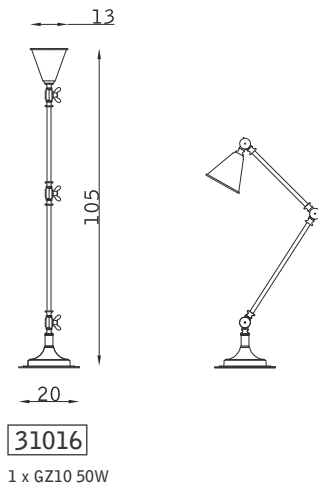

Buggle

design Celeste Dell'Anna

TAVOLO TABLE