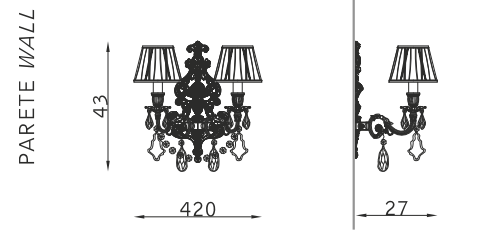

Parigi

32122
2 x E14 30W

31111
10 x E14 30W