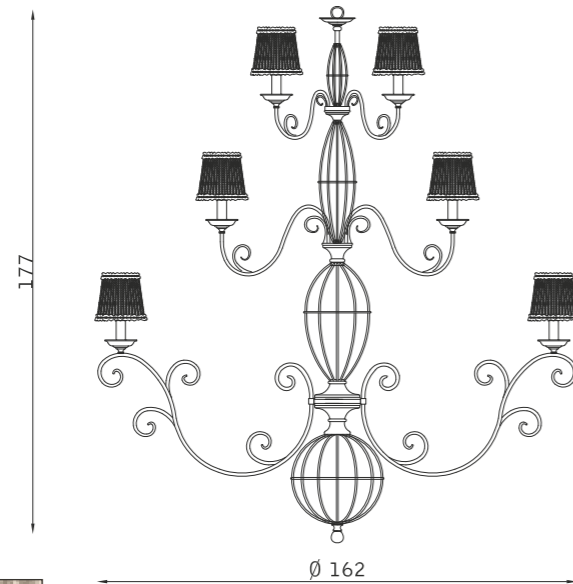

32093

24 x E14 30W

grigio perla dorato 184
golden pearl gray 184

perle con rouges 021
pearls with rouges 021