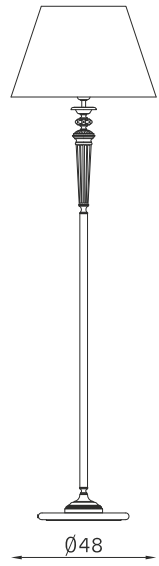

vetro paglierino satinato PAS  
cream satin glass PAS

Classica

PARETE WALL

**10364**  
1 x E27 30W

**10365**  
2 x E27 30W

TERRA FLOOR

**10367**  
1 x E27 77W

COMODINO BEDSIDE