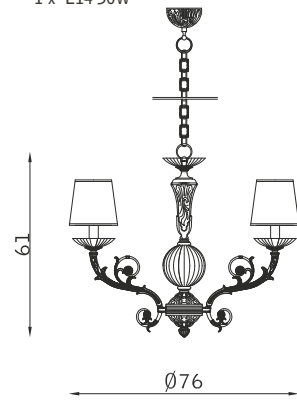

# Rilievo

PARETE WALL

32394

1 x E14 30W

32395

2 x E14 30W

SOSPENSIONE PENDANT

32393