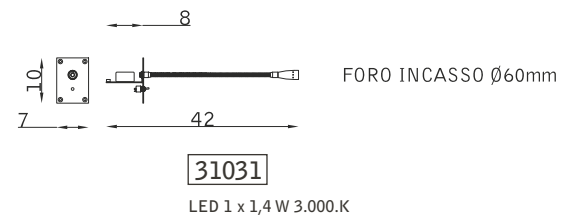

Leggo

PARETE WALL