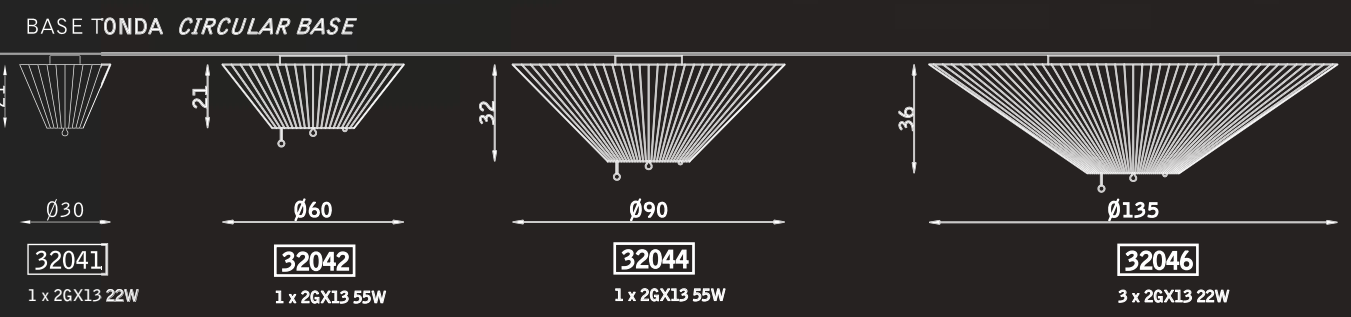

PLAFONIERA CEILING