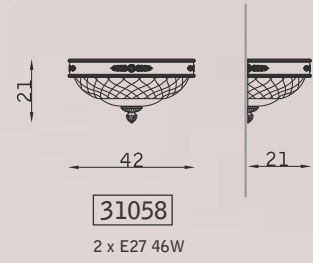

PARETE WALL

SOSPENSIONE PENDANT