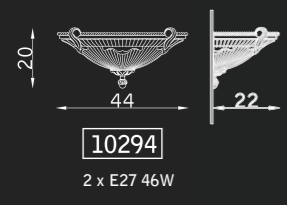

Liberty

PARETE WALL