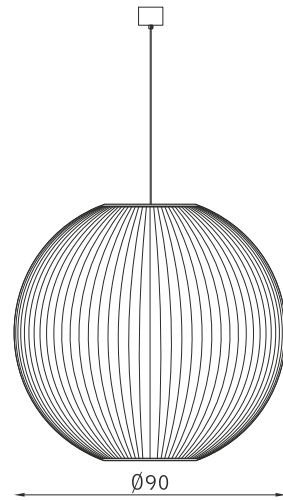

# Luna

SOSPENSIONE PENDANT

32029  
1 x E27 46W

32030  
1 x E27 77W

32031  
1 x E27 77W

avorio 187  
ivory 187

plissé avorio 006  
ivory pleated 006