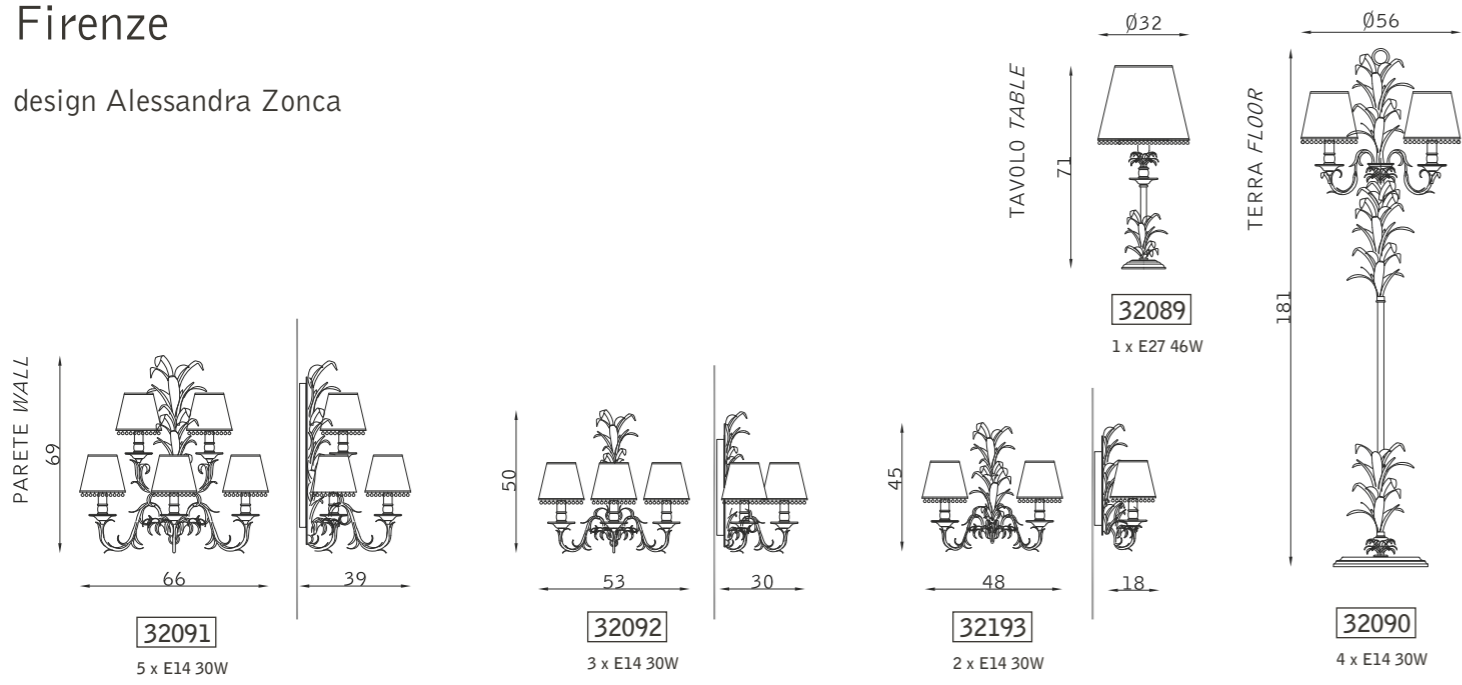

Firenze

design Alessandra Zonca

avorio dorato 180
golden ivory 180

avorio 019
ivory 019