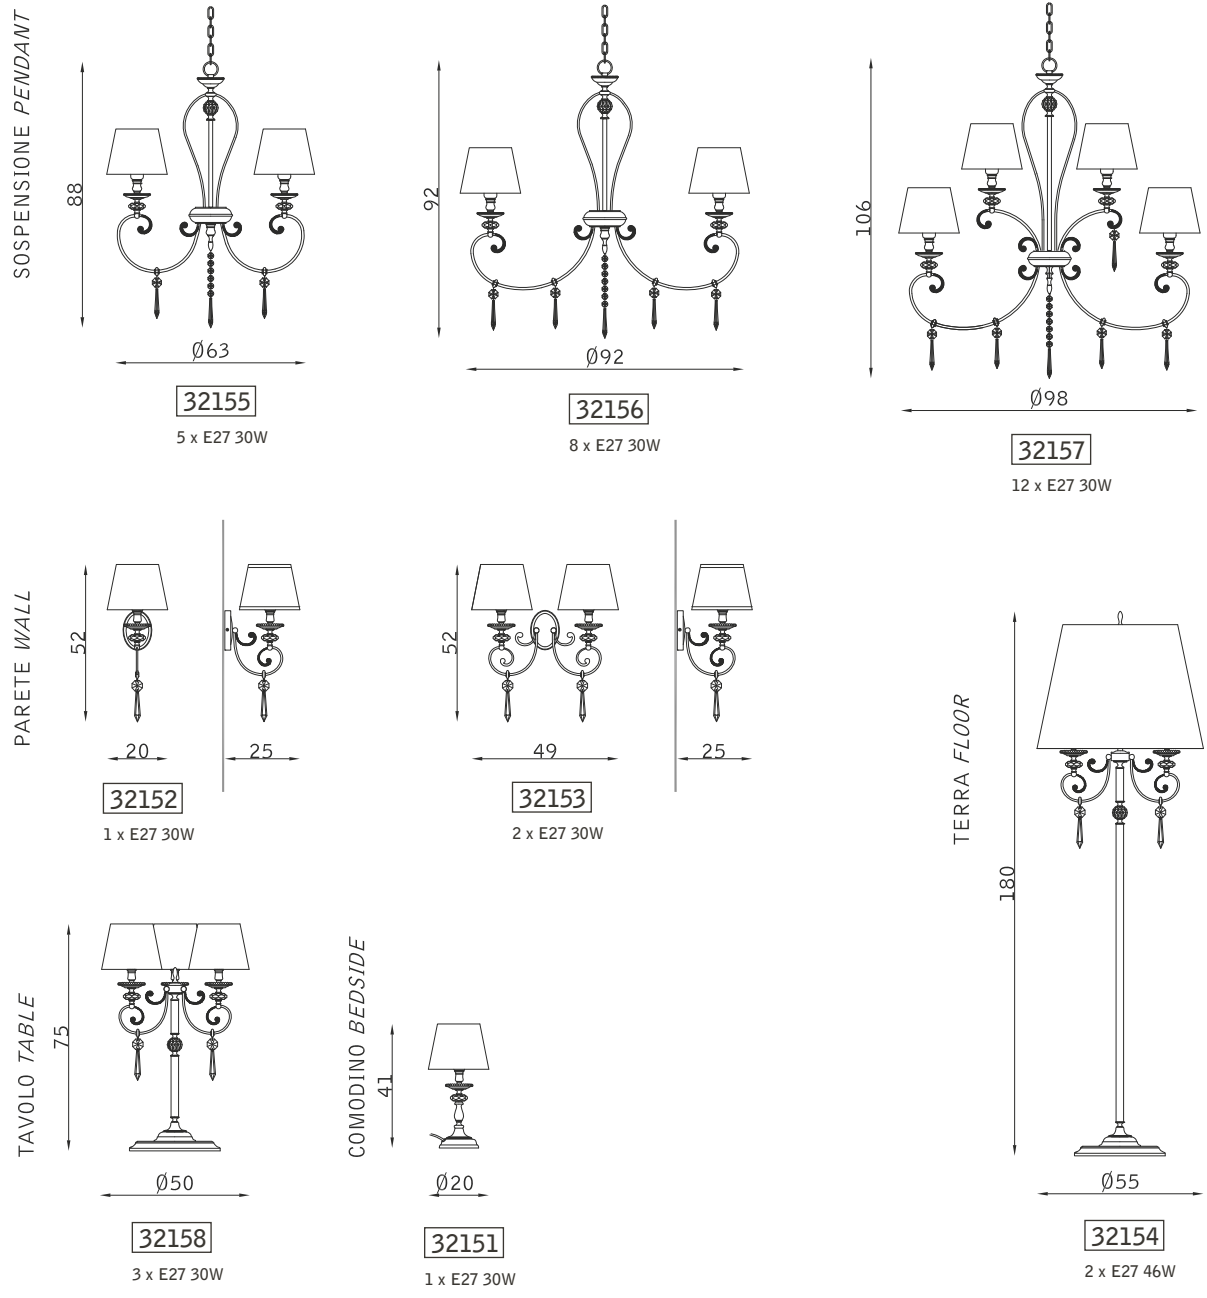

Vola

design Giancarlo Alpini