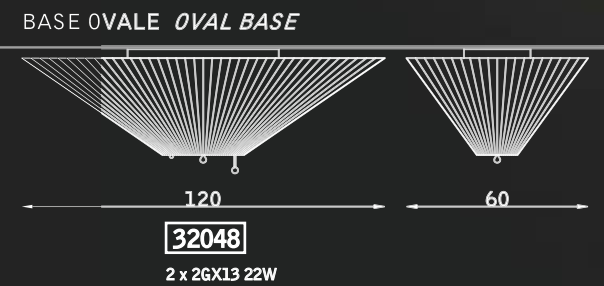

Belle de jour

design Italo Rota - Alessandro Pedretti

PLAFONIERA CEILING