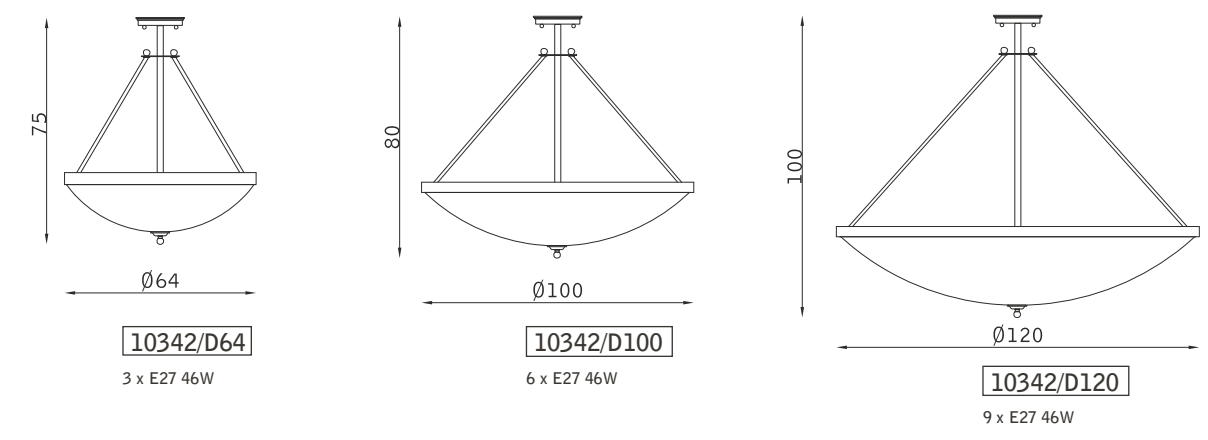

Uniforme

PARETE WALL

SOSPENSIONE PENDANT

PLAFONIERA CEILING