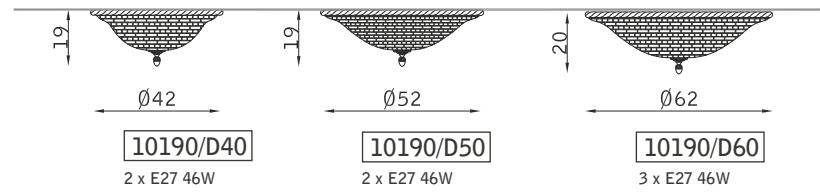

# Mattoncino

PARETE WALL

SOSPENSIONE PENDANT

PLAFONIERA CEILING

oro francese lucido 108  
french polished gold 108

vetro scavo crema MAT  
cream scavo glass MAT

Verona

oro francese 111  
french gold 11