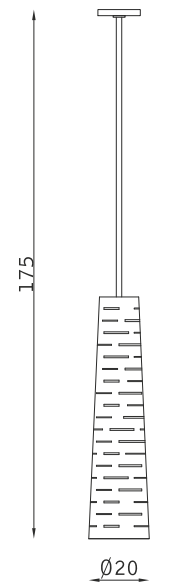

Meneghina

design Marco Piva

SOSPENSIONE PENDANT

32454

1 x E27 46W