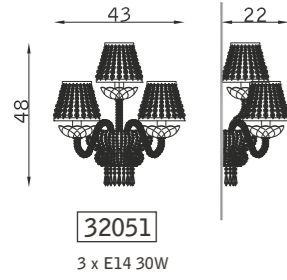

Brillo

design Alessandra Zonca

PARETE WALL