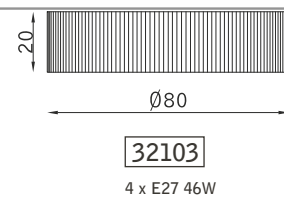

PLAFONIERA CEILING

cromo 102
chrome 102