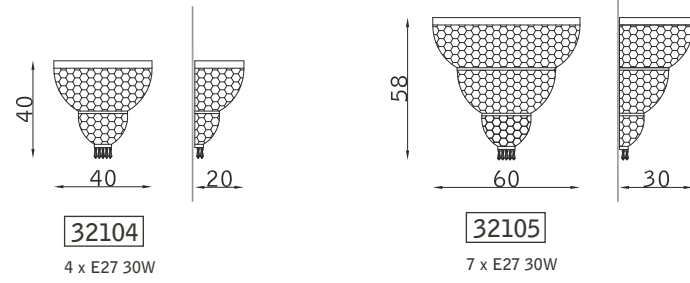

Icona

PARETE WALL