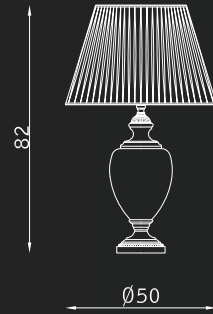

# Novecento

PARETE WALL

SOSPENSIONE PENDANT

PLAFONIERA CEILING

bronzo arte 125  
art bronze 125

vetro scavo cestino VSC  
cestino scavo glass VSC

Arte

TAVOLO TABLE