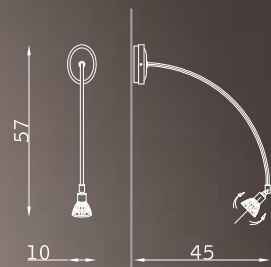

# Venise

design Pierre Yves Rochon

ottone satinato 120  
satin brass 120

32102

2 x GU 5.3 35W

32101

1 x GU 5.3 35W

32100