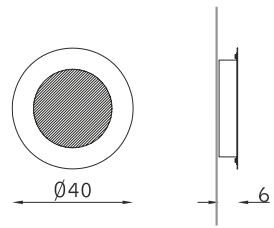

PLAFONIERA CEILING

PARETE WALL

31002

1 x 2GX13 55W