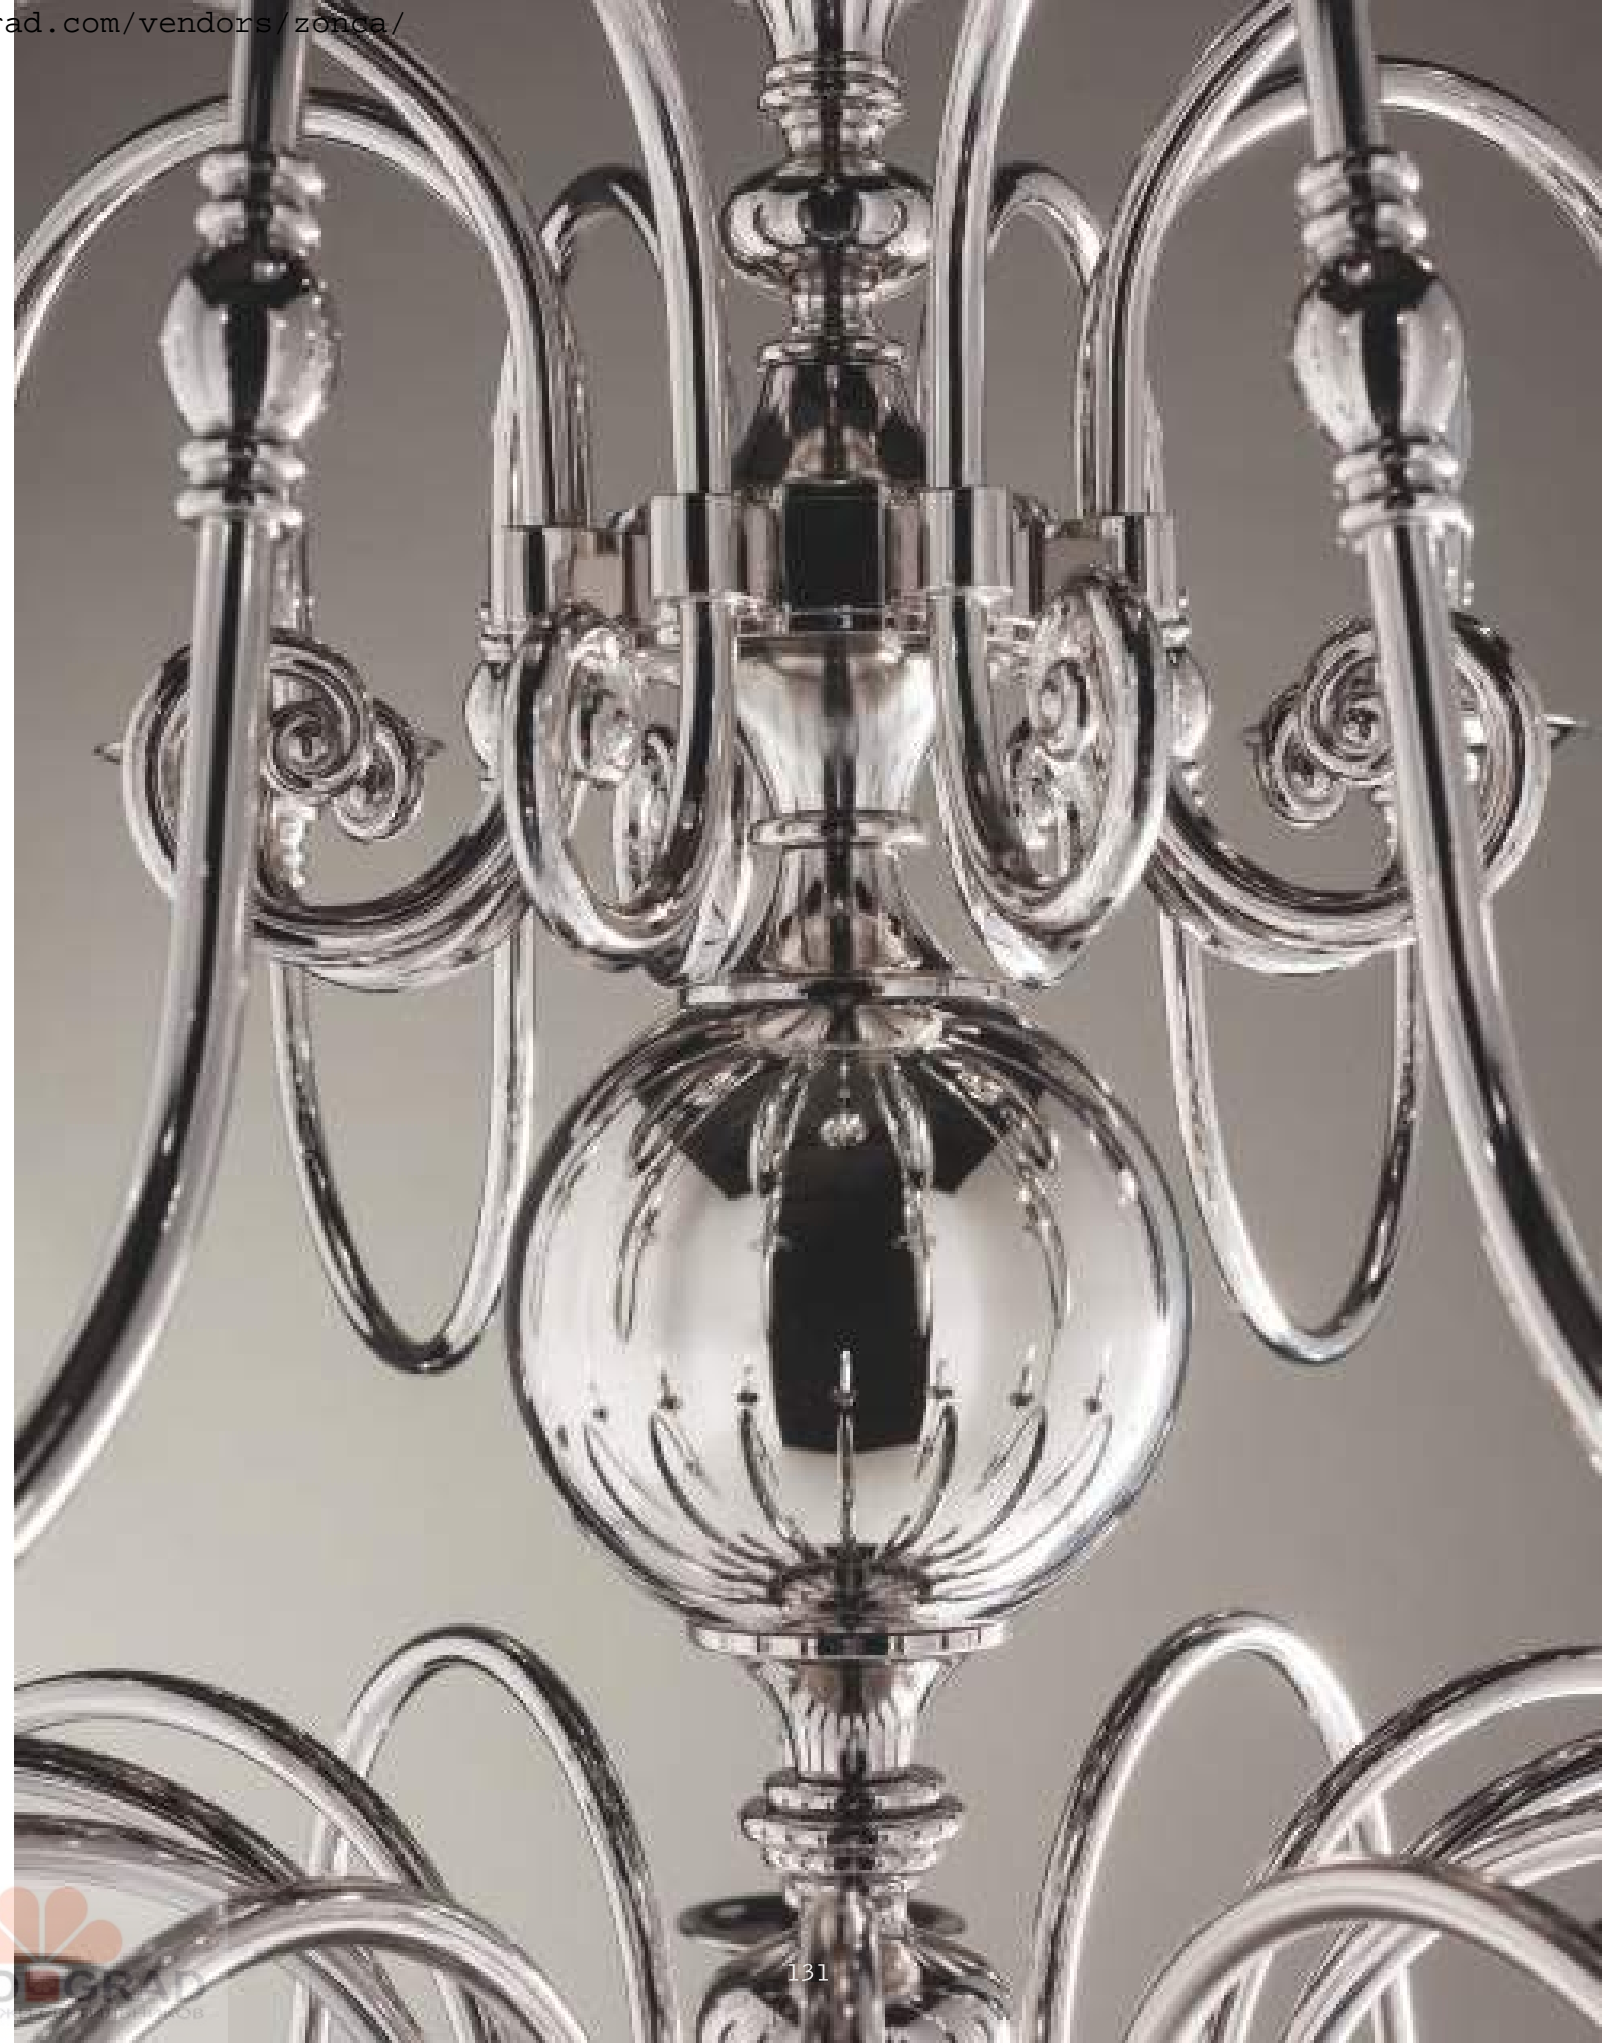

Olanda

PARETE WALL

32080

2 x E14 30W

32079

3 x E14 30W

32078

5 x E14 30W

SOSPENSIONE PENDANT

32084

8 x E14 30W

32083

12 x E14 30W

32082

12 x E14 30W

32081

24 x E14 30W