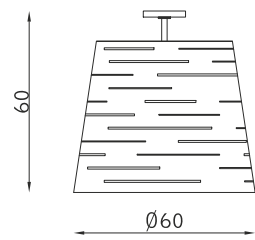

# Meneghina

design Marco Piva

SOSPENSIONE PENDANT

32454

1 x E27 46W

32455

1 x E27 77W

nickel satinato 101  
satin nickel 101