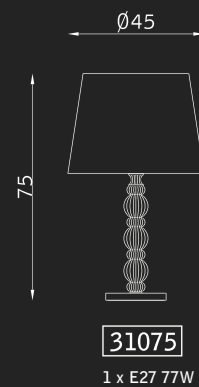

Fascino

TAVOLO TABLE

cromo 102
chrome 102