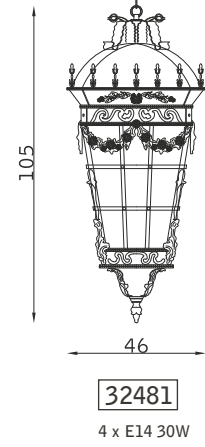

# Chateau

PARETE WALL

32483  
1 x E27 46W

SOSPENSIONE PENDANT

32480  
1 x E27 77W

32481  
4 x E14 30W

PLAFONIERA CEILING

32482  
4 x E14 30W