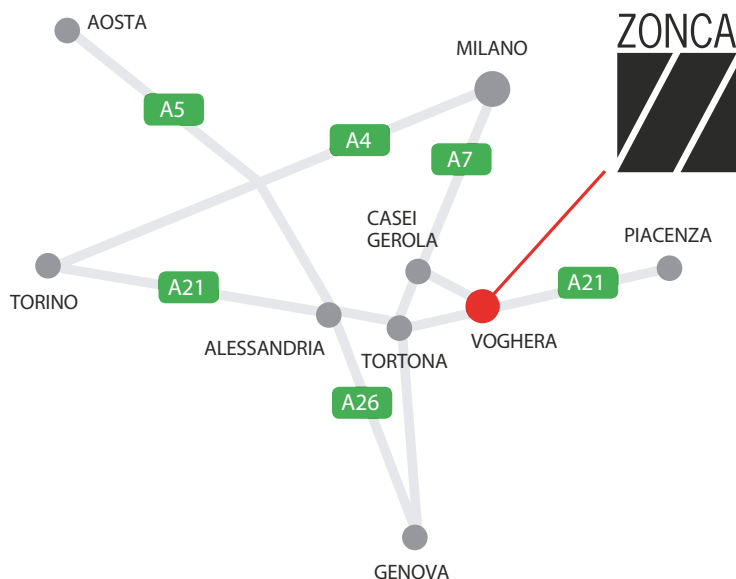

COME RAGGIUNGERCI

Dall'autostrada A21 (TO/PC) uscita Voghera, seguire direzione Casei Gerola, circa 200 m. sulla sinistra.

Dall'autostrada A7 (MI/GE) uscita Casei Gerola, seguire direzione Voghera, circa 5 Km sulla destra.

HOW TO REACH US

From the A21 highway (Turin/Piacenza) "Voghera" exit, follow road markings to "Casei Gerola", about 200 m. on the left side of the road.

From the A7 highway (Milan/Genoa) "Casei Gerola" exit, follow road markings to "Voghera", about 5 km on the right side of the road.

Nella continua ricerca di miglioramenti tecnici e funzionali, ZONCA si riserva il diritto di apportare modifiche anche sostanziali ai propri prodotti, che potranno essere effettuate senza preavviso. Disegni, quote e colori sono da intendersi a titolo puramente indicativo e non sono impegnative per ZONCA.

Il presente catalogo è tutelato dalla legge sul diritto d'autore - legge 22/4/1941 n.633 e R.D. 14/12/1942 n. 1485 e successive modifiche e integrazioni nonché delle leggi, regolamenti e decreti attuativi.

Di esso è proibita ogni riproduzione totale o anche parziale.

I prodotti Zonca sono conformi a tutte le direttive loro applicabili.

In the interests of ongoing research aimed at improving technical features and product performance, ZONCA reserves the right to alter, even substantially, its products without prior notification. The drawings, measurements and colours provided herein are for reference purposes only and are not to be considered binding in anyway.

This brochure is safeguarded by copyright law - law 22/4/1941 n.633 and R.D. 14/12/1942 n. 1485 and subsequent amendments and additions to the laws, regulations and decrees.

It is strictly prohibited to reproduce or copy either in full or partially any of the contents herein.

Zonca products comply with all the directives applicable to them.