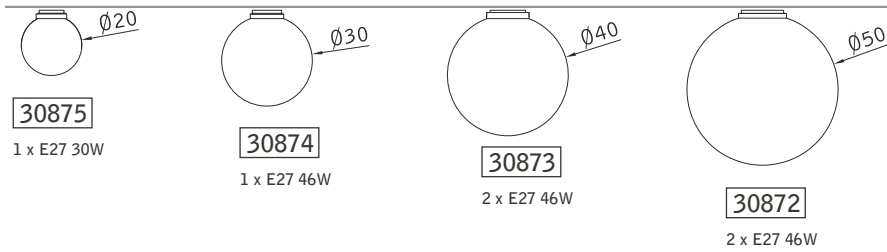

# Tondo

TAVOLO TABLE

SOSPENSIONE PENDANT

PLAFONIERA CEILING

bianco 190  
white 190

vetro bianco satinato BS  
satin white glass BS