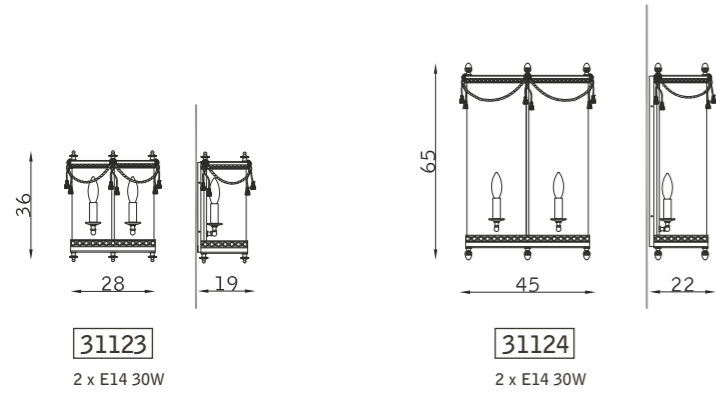

Lanterna

PARETE WALL