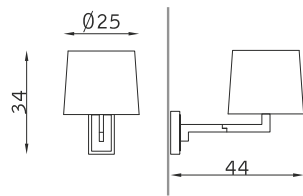

Seria

PARETE WALL

32248

1 x E27 30W

32247

1 x E27 46W

TERRA FLOOR

32245

1 x E27 77W

TAVOLO TABLE

32246

1 x E27 46W