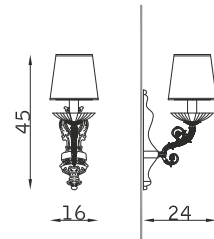

Rilievo

PARETE WALL

32394

1 x E14 30W