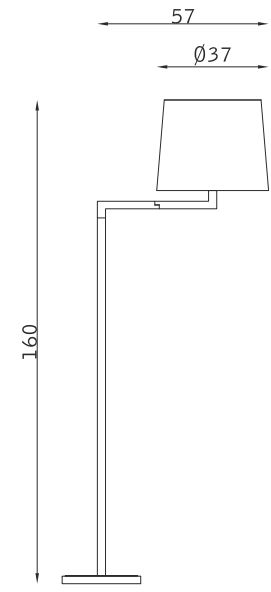

# Seria

PARETE WALL

32248

1 x E27 30W

32247

1 x E27 46W

TERRA FLOOR

32245