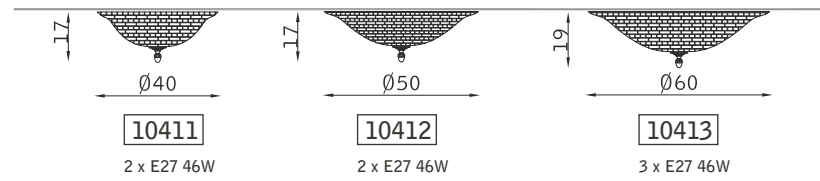

# Mattoncino

PARETE WALL

SOSPENSIONE PENDANT

PLAFONIERA CEILING

oro francese lucido 108  
french polished gold 108

vetro scavo crema MAT  
cream scavo glass MAT

Verona

oro francese 111  
french gold 11