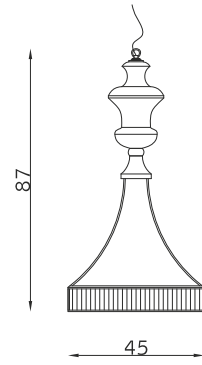

Signora

design FZI Interiors

SOSPENSIONE PENDANT