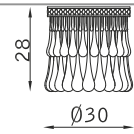

# Pioggia

design Alessandra Zonca

PLAFONIERA CEILING

32120  
18 x G9 33W

32119  
12 x G9 33W

32118  
6 x G9 33W

ottone lucido 106  
polished brass 106

vetro bianco latte BL  
milky white glass BL