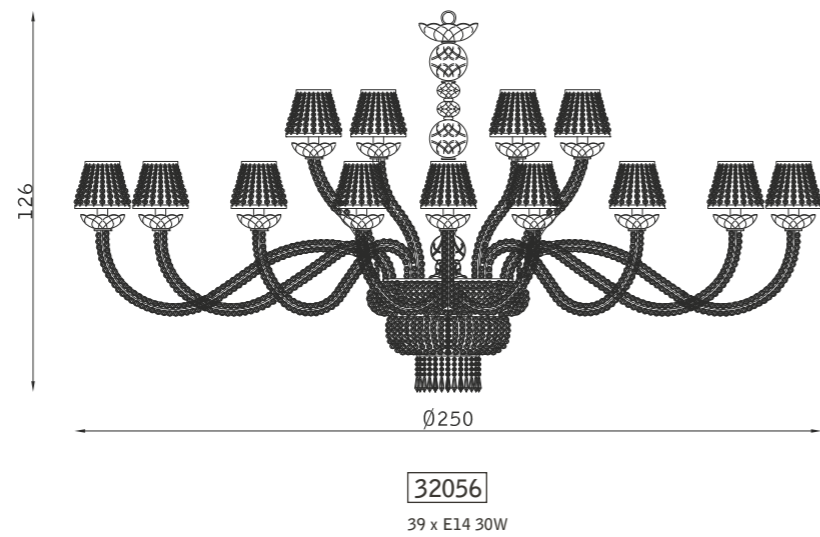

# Brillo

design Alessandra Zonca

PARETE WALL

SOSPENSIONE PENDANT

cromo 102  
chrome 102

cristallo al piombo CR  
lead crystal CR