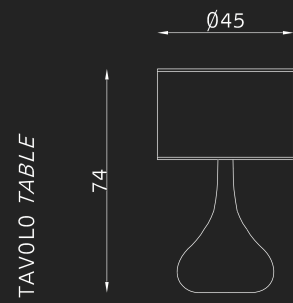

Formosa

31159

1 x E27 77W