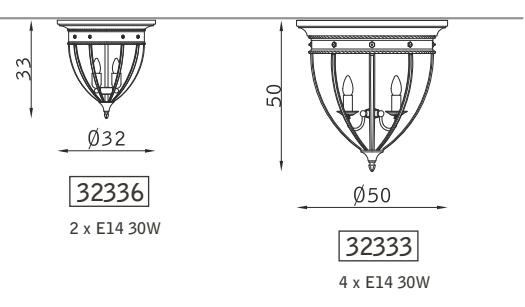

# Calore

PARETE WALL

SOSPENSIONE PENDANT

PLAFONIERA CEILING

avorio + oro 182  
ivory + gold 182

vetro trasparente TR  
transparent glass TR

252

253