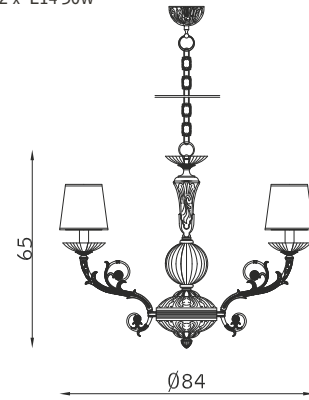

Rilievo

PARETE WALL

32394

1 x E14 30W

32395

2 x E14 30W

SOSPENSIONE PENDANT

32393

5 x E14 30W

32392

8 x E14 30W

TERRA FLOOR

32396

5 x E14 30W

TAVOLO TABLE

32397

3 x E14 30W

COMODINO BEDSIDE

32398

1 x E14 30W