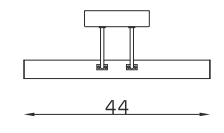

244

bronzo scuro 127  
dark bronze 127

245

PARETE WALL

**10571**  
1 x W4,3 x 8,5d 8W

**10572**  
1 x W4,3 x 8,5d 11W

**10573**  
1 x W4,3 x 8,5d 13W

PARETE WALL