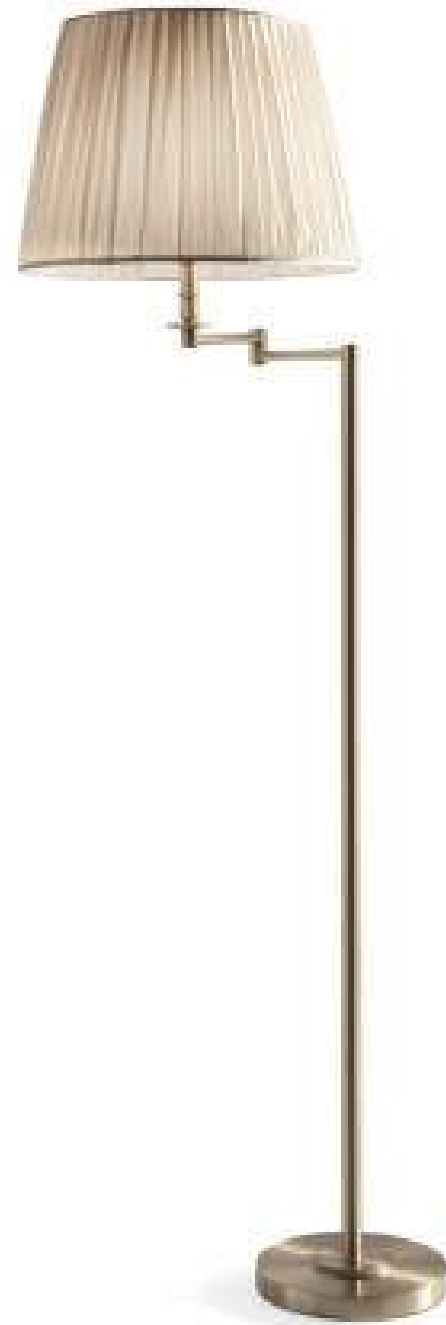

TAVOLO TABLE