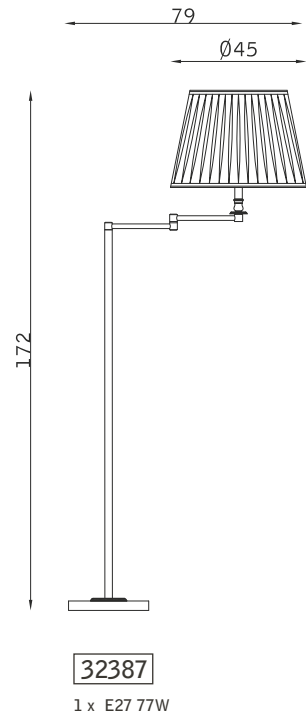

Sempre

PARETE WALL

TERRA FLOOR