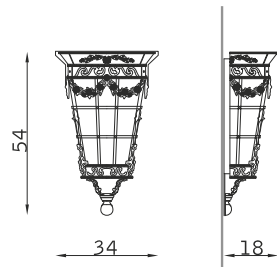

Chateau

PARETE WALL

32483
1 x E27 46W

SOSPENSIONE PENDANT