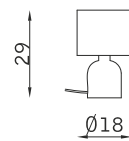

# Commedia

TAVOLO TABLE

**32007**  
1 x E27 30W

**32004**  
1 x E27 46W

**32006**  
1 x E27 46W

COMODINO BEDSIDE

**32008**  
1 x E27 30W

**32003**  
1 x E27 30W