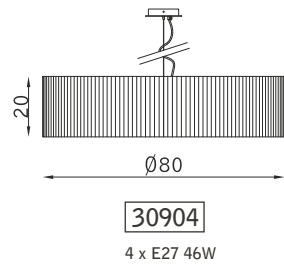

# Giostra

SOSPENSIONE PENDANT

PLAFONIERA CEILING

cromo 102  
chrome 102

bianco 090  
white 090

cromo 102  
chrome 102

grigio 063  
gray 063