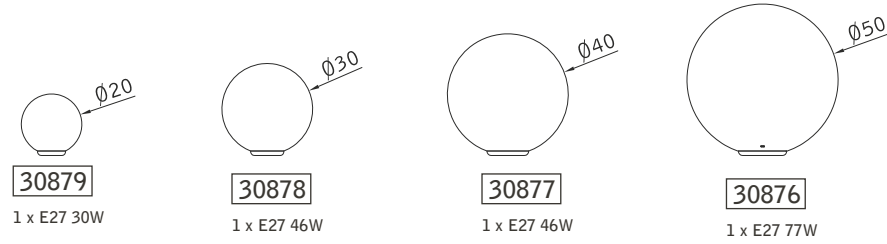

Tondo

TAVOLO TABLE