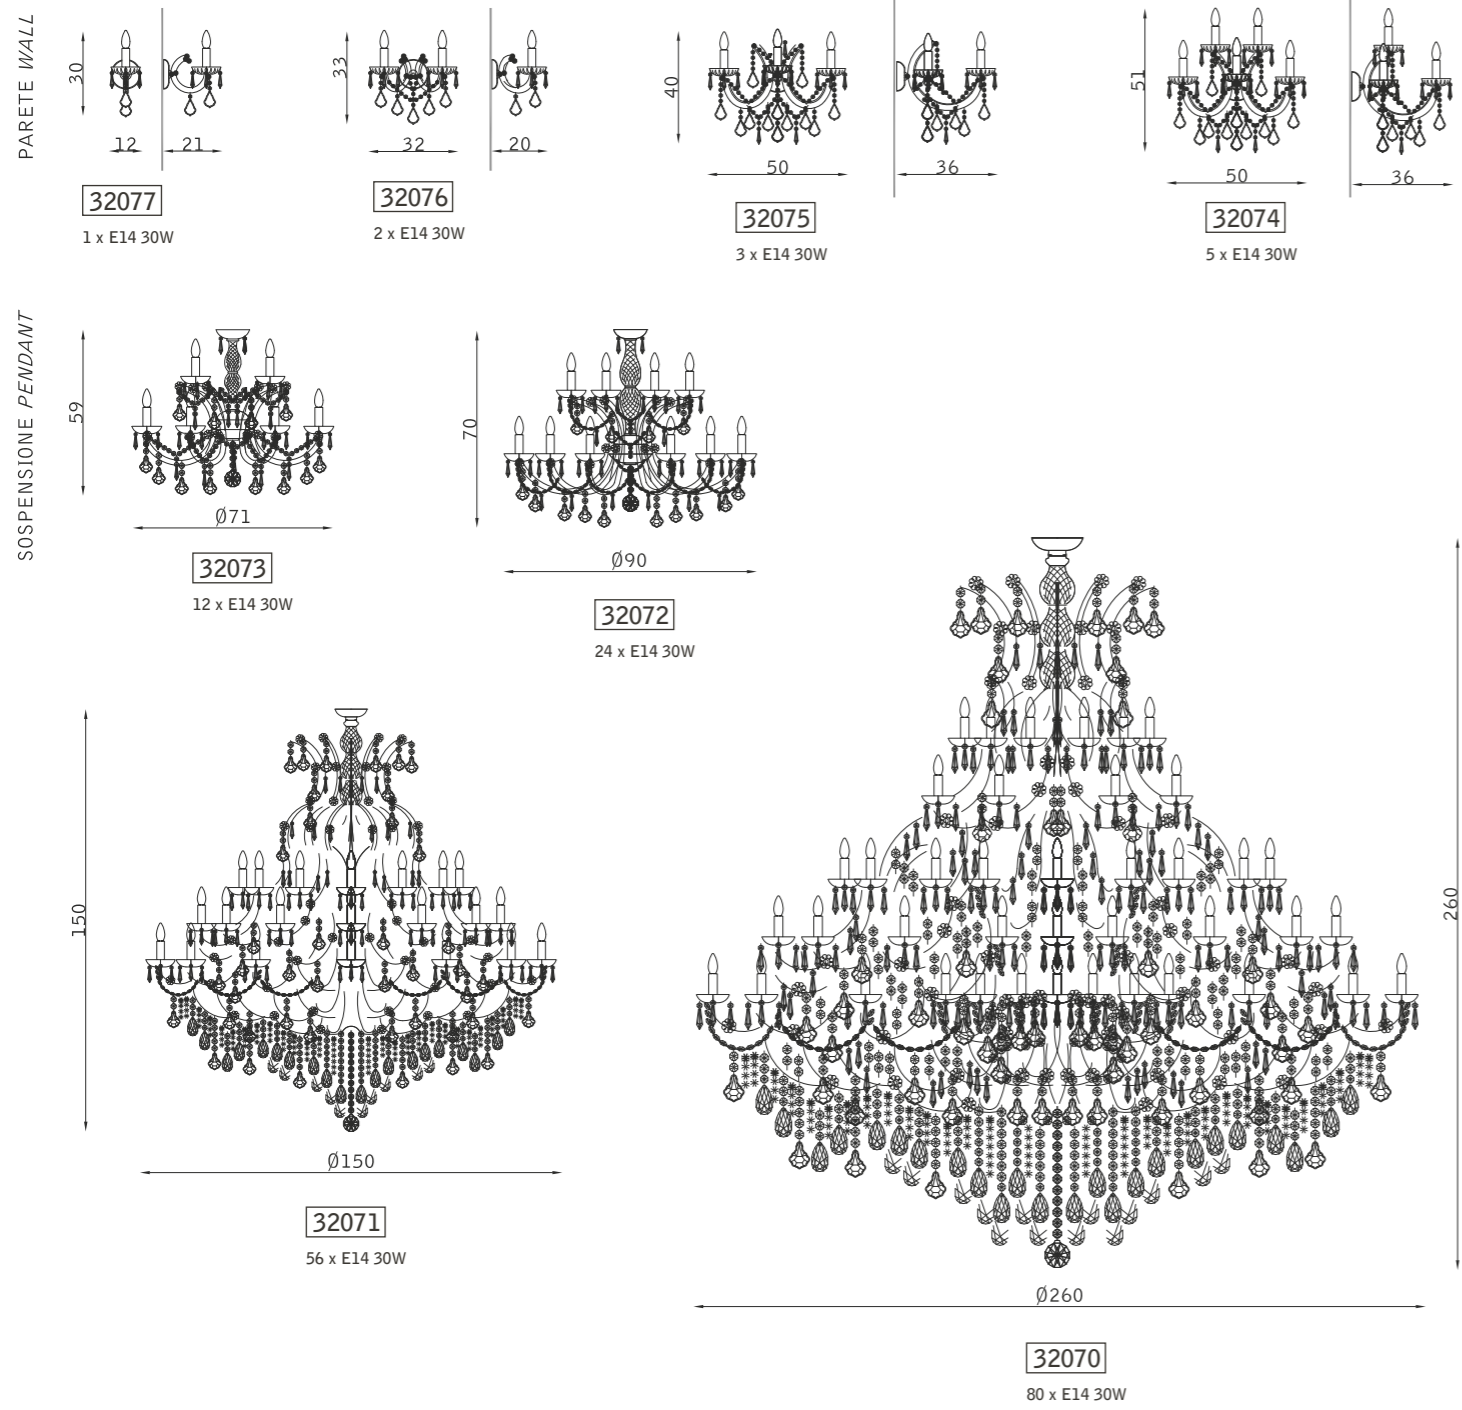

Imperatrice