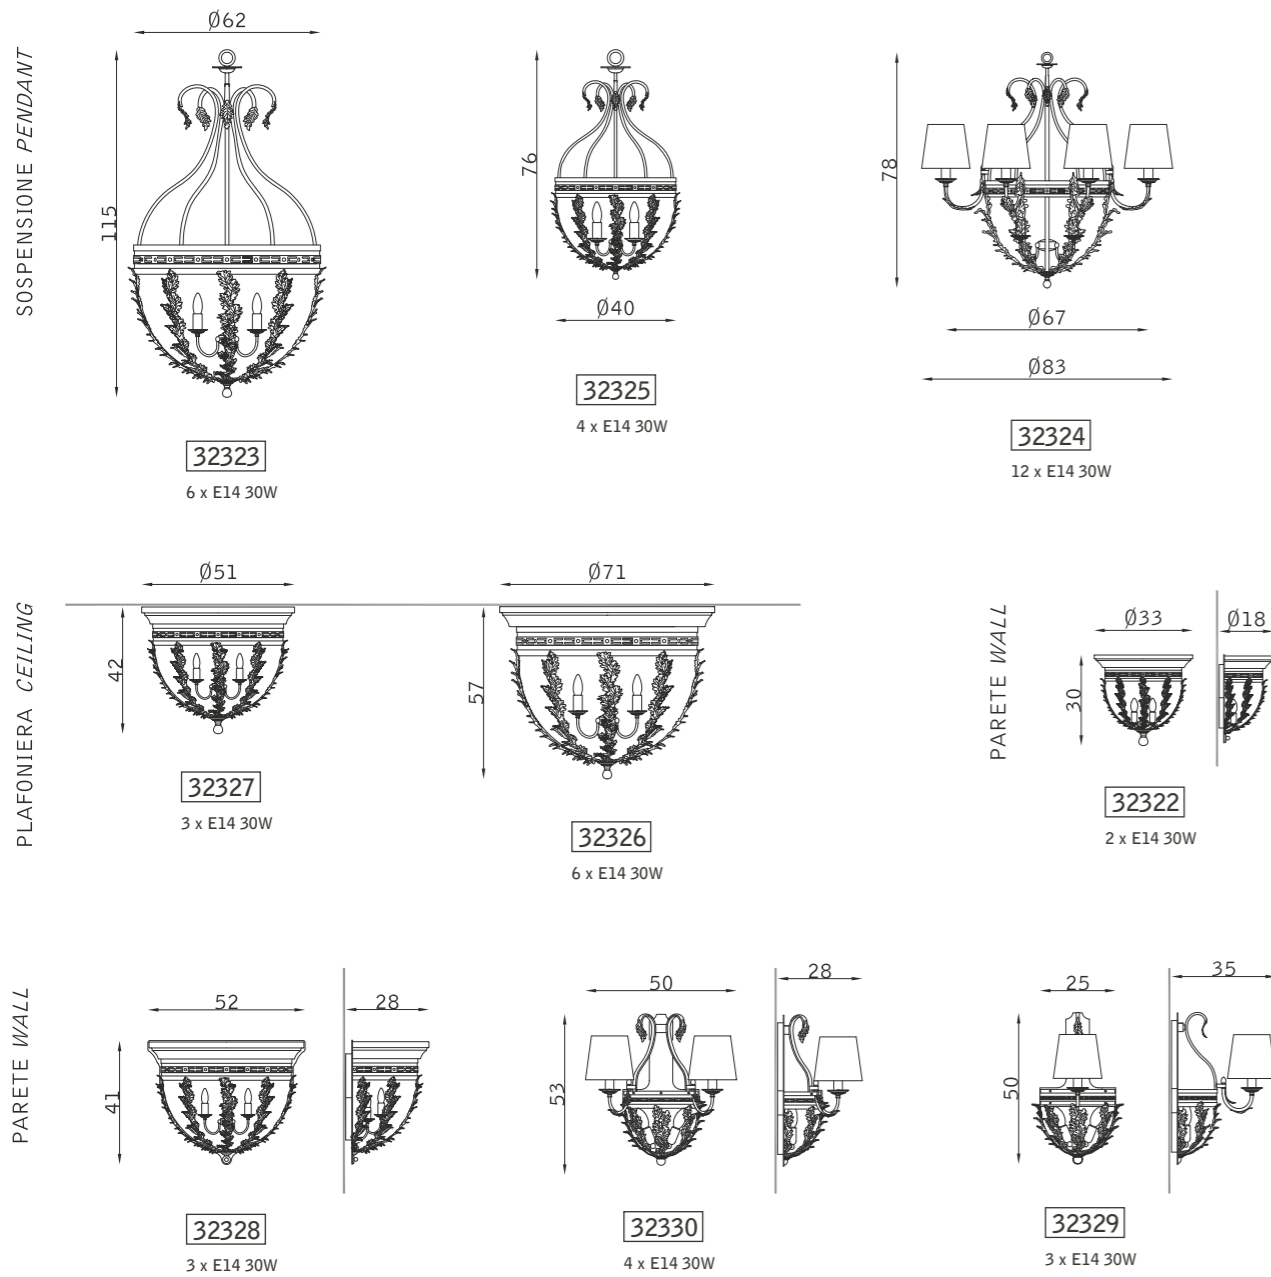

Notte

design Alessandra Zonca

nero lucido + oro 183
glossy black + gold 183
vetro trasparente TR
transparent glassTR