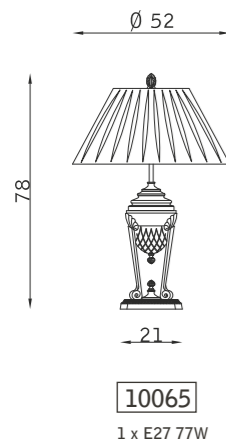

# Conchiglia

TAVOLO TABLE

ottone lucido 106  
polished brass 106

cristallo al piombo CR  
lead crystal CR

plissé bianco 086  
white pleated 086

Settecento

PARETE WALL

32136