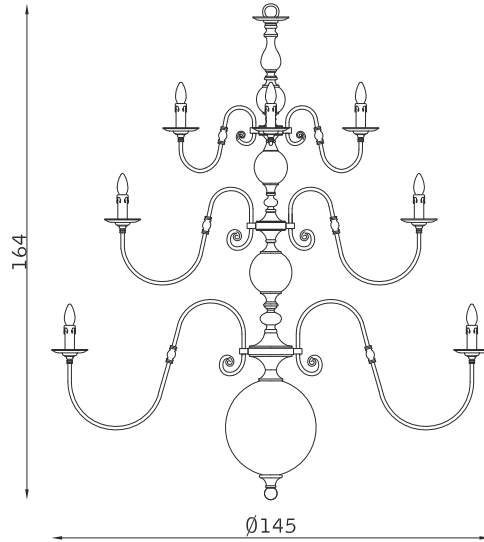

32081

24 x E14 30W