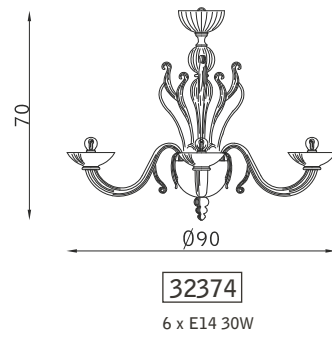

SOSPENSIONE PENDANT