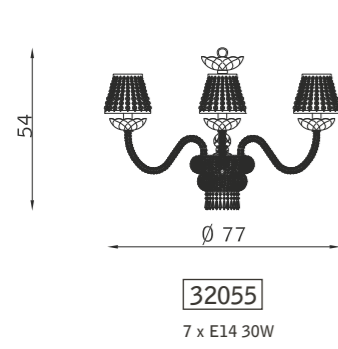

# Brillo

design Alessandra Zonca

PARETE WALL

SOSPENSIONE PENDANT

cromo 102  
chrome 102

cristallo al piombo CR  
lead crystal CR