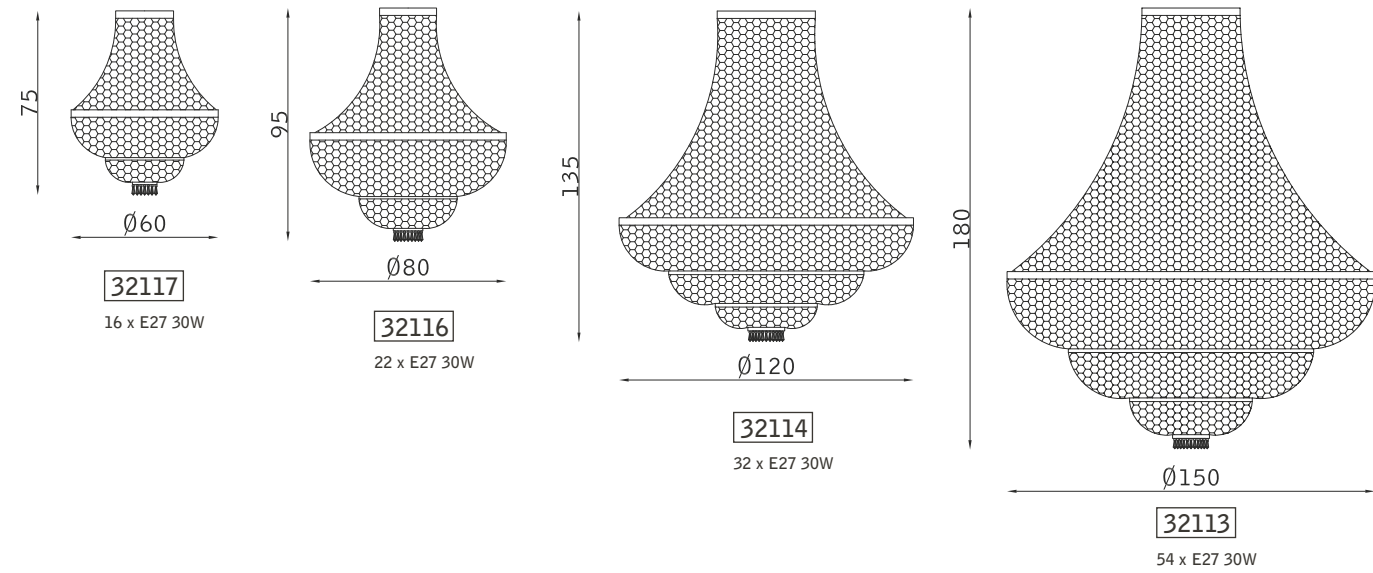

SOSPENSIONE PENDANT