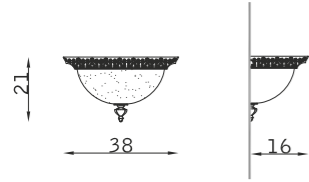

# Bambagia

PARETE WALL

32463

2 x E27 46W

SOSPENSIONE PENDANT

32459

6 x E27 46W

32458