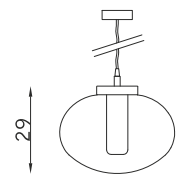

Fluidi

SOSPENSIONE PENDANT

32016

1 x E27 20W

32015

1 x E27 20W

32017

1 x E27 20W

TAVOLO TABLE

32019

1 x E27 20W

32018

1 x E27 20W

32020

1 x E27 20W