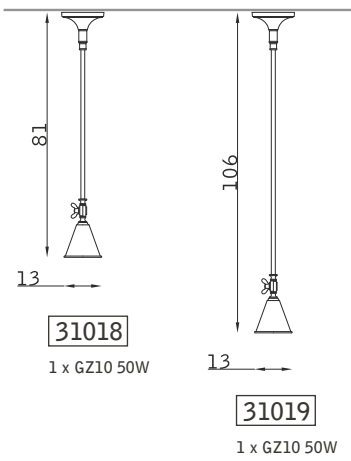

# Buggle

design Celeste Dell'Anna

TAVOLO TABLE

PLAFONIERA CEILING  
PARETE WALL

PLAFONIERA CEILING

PLAFONIERA CEILING

nickel lucido 103  
polished nickel 103