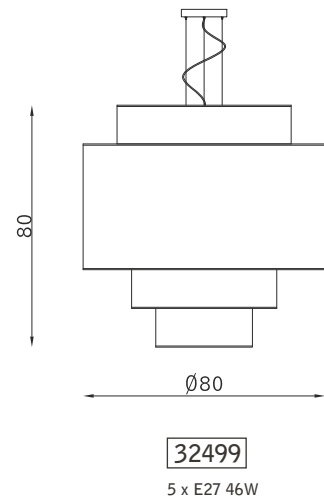

Torre

SOSPENSIONE PENDANT