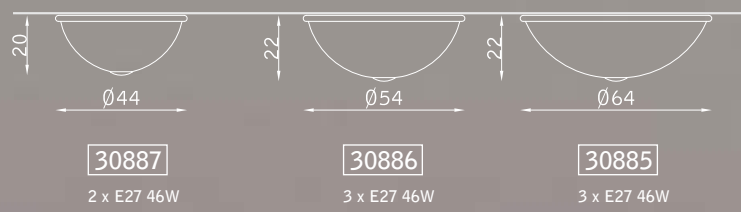

# Essenza

SOSPENSIONE PENDANT

PARETE WALL

PLAFONIERA CEILING

cromo 102  
chrome 102

vetro bianco satinato BS  
white satin glass BS

ottone lucido 106  
polished brass 106

vetro bianco satinato BS  
white satin glass BS