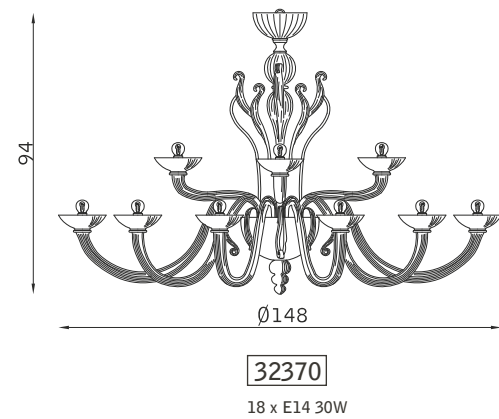

SOSPENSIONE PENDANT