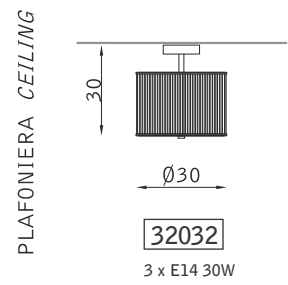

Cannuccia

cromo 102
chrome 102