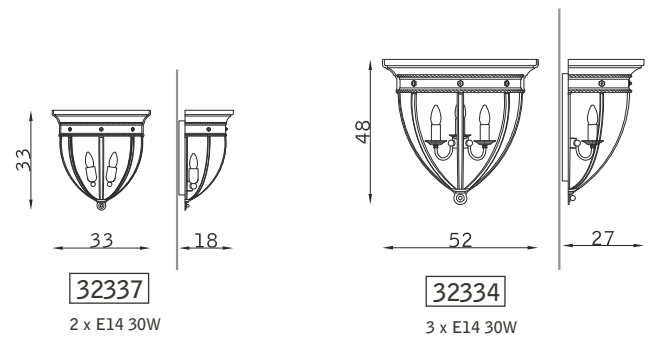

Calore

PARETE WALL