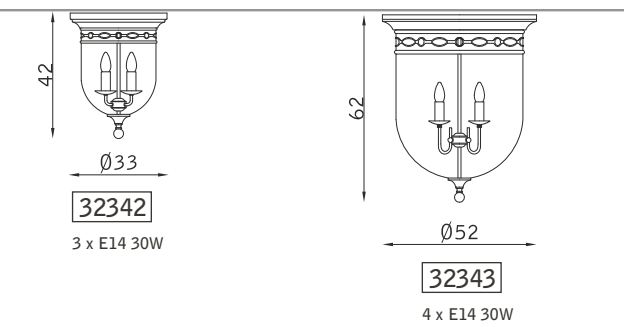

# Mare

PARETE WALL

SOSPENSIONE PENDANT

PLAFONIERA CEILING

cromo 102  
chrome 102

vetro trasparente TR  
transparent glass TR

368

369