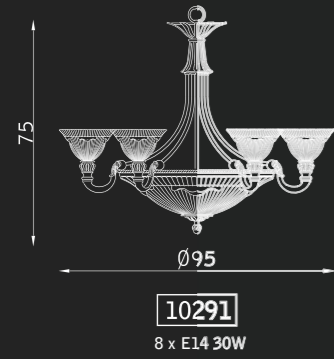

# Liberty

PARETE WALL

SOSPENSIONE PENDANT

PLAFONIERA CEILING

oro francese lucido 108  
french polished gold 108

vetro scavo VS  
scavo glass VS