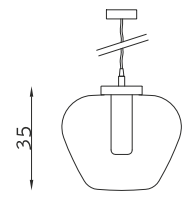

Fluidi

SOSPENSIONE PENDANT

32016

1 x E27 20W