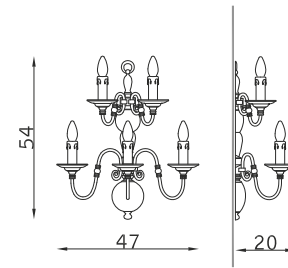

# Olanda

PARETE WALL

32080

2 x E14 30W

32079

3 x E14 30W

32078

5 x E14 30W