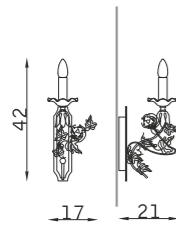

PARETE WALL

32064
1 x E14 30W