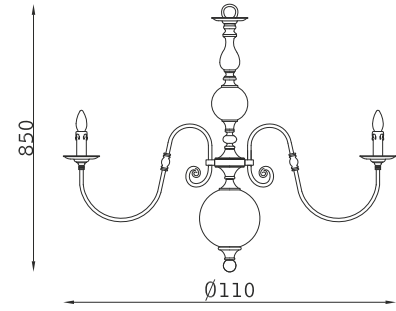

32084

8 x E14 30W