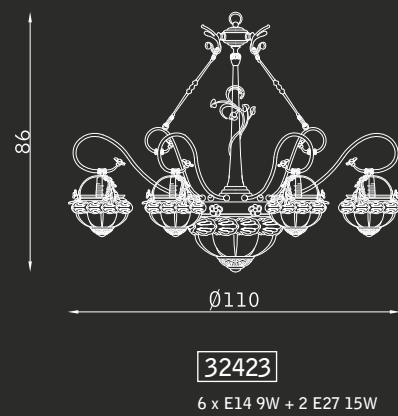

# Lucerna

PARETE WALL

PLAFONIERA CEILING

SOSPENSIONE PENDANT

ottone satinato 120  
satin brass 120

oro francese lucido 108  
french polished gold 108

vetro paglierino lucido PLI  
cream polished glass PLI

Trama