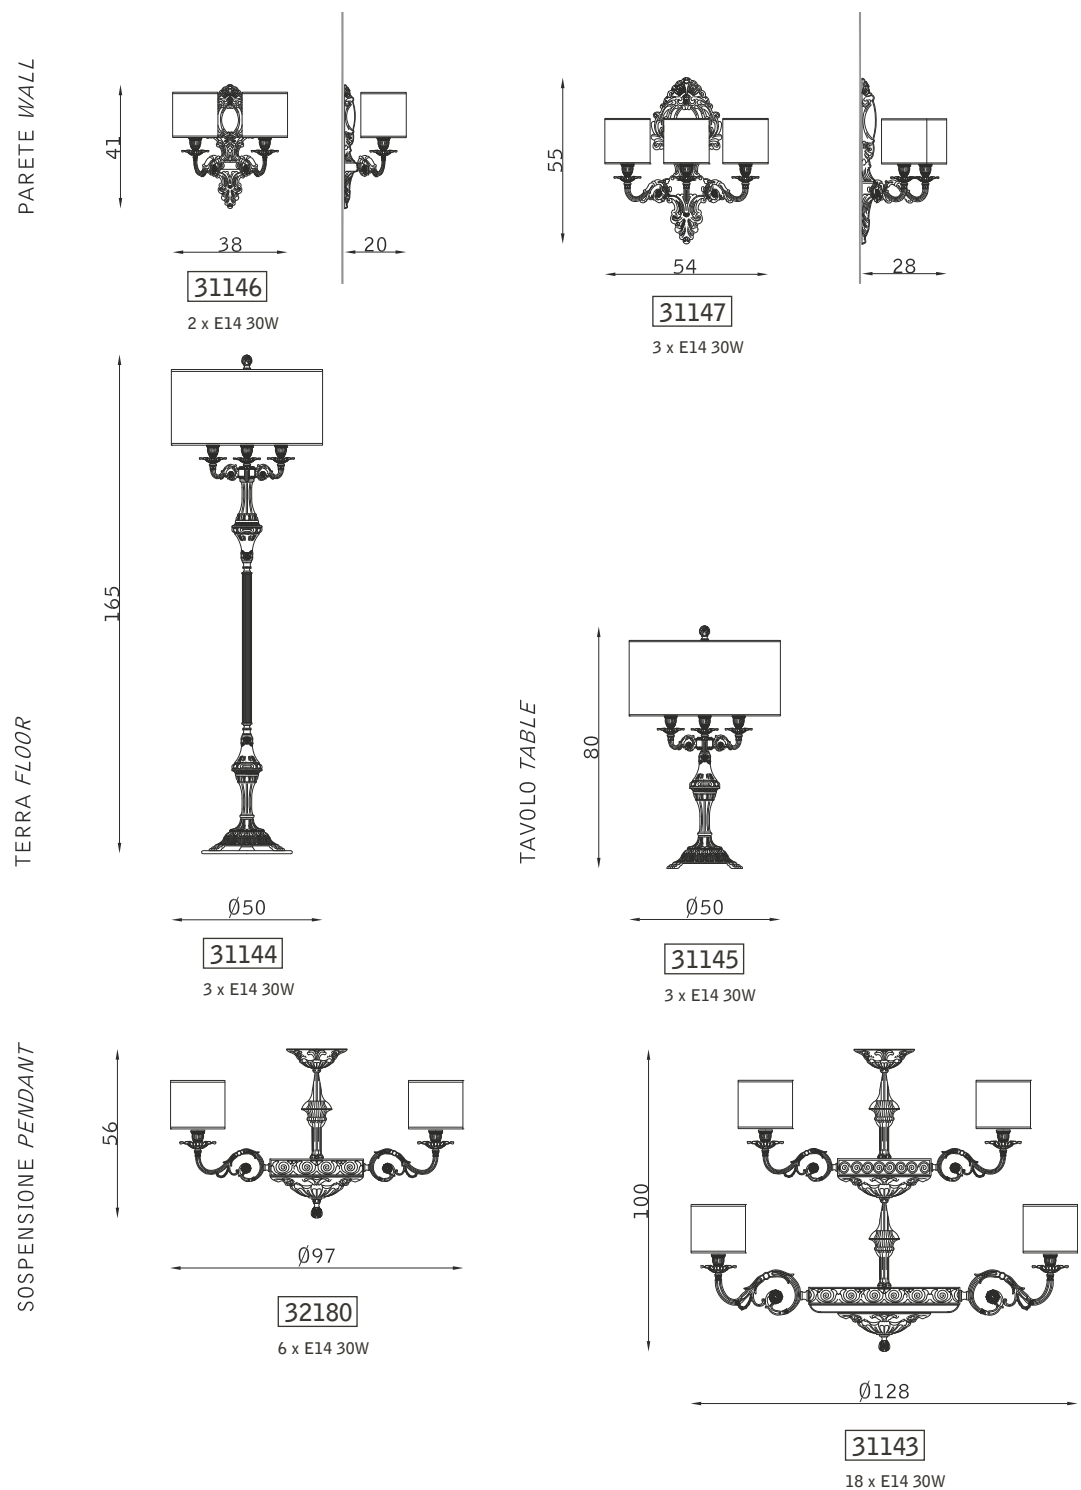

Nordica

tortora 186
taupe 186

tortora 202
taupe 202