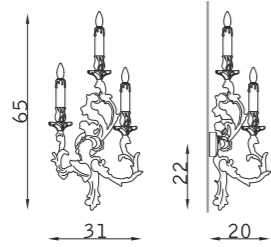

32137

3 x E14 30W