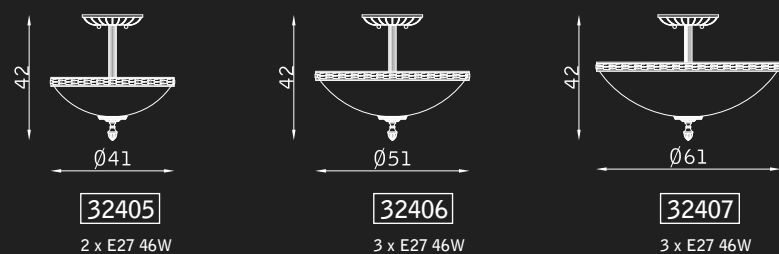

SOSPENSIONE PENDANT