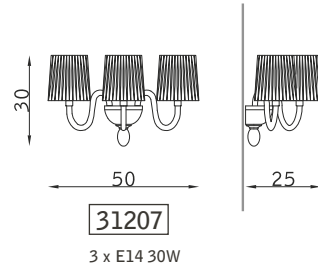

Violante

PARETE WALL