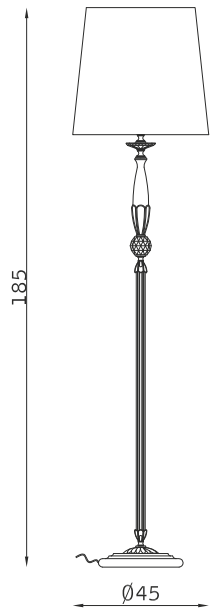

32125

8 x E14 30W

TERRA FLOOR

32126

1 x E27 77W

COMODINO BEDSIDE

32127

1 x E27 46W