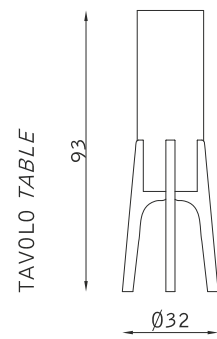

32444

1 x E27 46W

COMODINO *BEDSIDE*

32443

1 x E27 30W