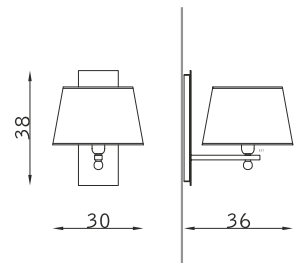

Sogni

design Pascal Desprez

PARETE WALL

32249
1 x E27 46W