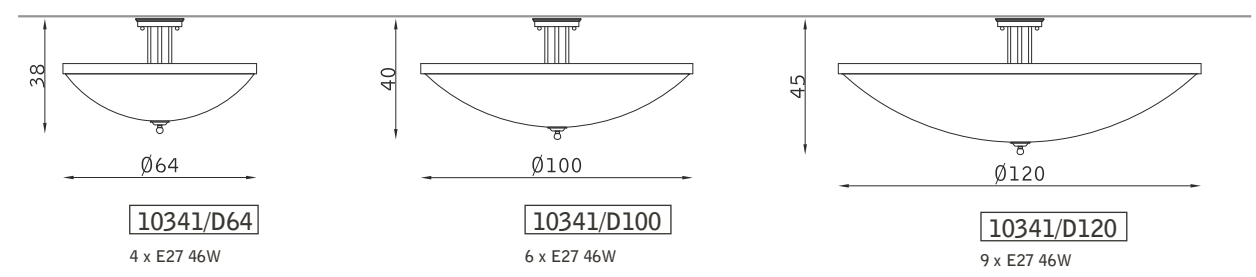

# Uniforme

PARETE WALL

SOSPENSIONE PENDANT

PLAFONIERA CEILING

nickel satinato 101  
satin nickel 101

plexiglass bianco satinato PBS  
white satin plexiglass PBS

bronzo scuro 127  
dark bronze 127

plexiglass avorio satinato PAS  
ivory satin plexiglass PAS