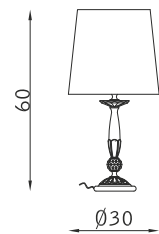

32127

1 x E27 46W