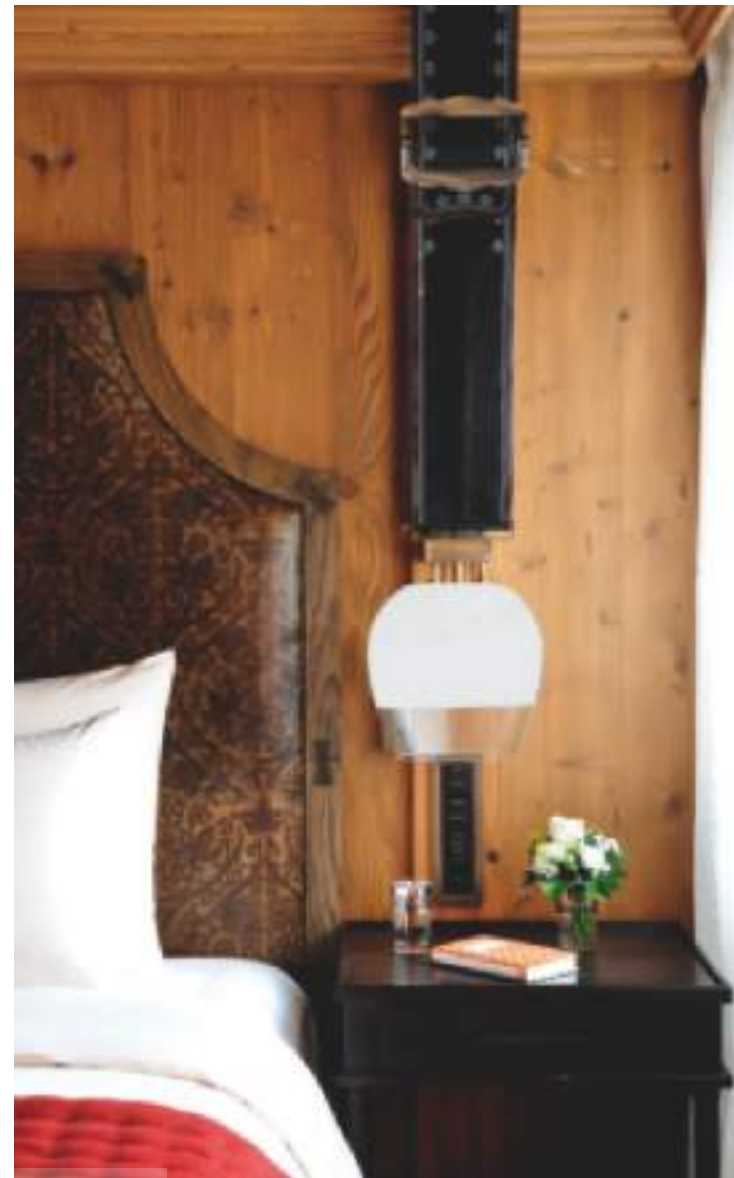

Grand Hotel Alpina - Gstaad, Svizzera