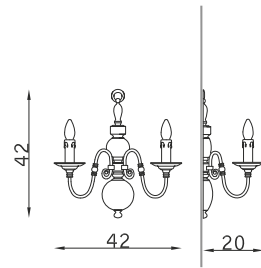

Olanda

PARETE WALL

32080

2 x E14 30W