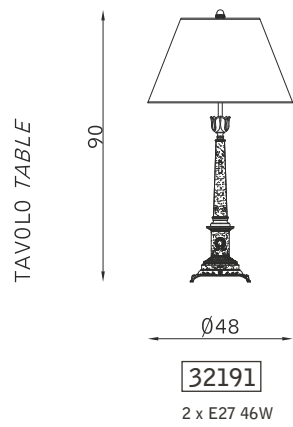

# Mattoncino

PARETE WALL

SOSPENSIONE PENDANT

PLAFONIERA CEILING

oro francese lucido 108  
french polished gold 108

vetro scavo crema MAT  
cream scavo glass MAT

Verona

oro francese 111  
french gold 11