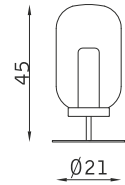

32018

1 x E27 20W