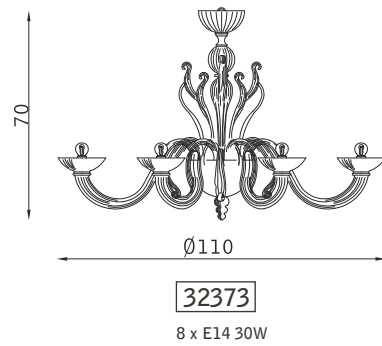

SOSPENSIONE PENDANT