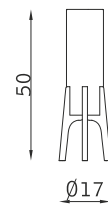

32444

1 x E27 46W

COMODINO *BEDSIDE*

32443

1 x E27 30W