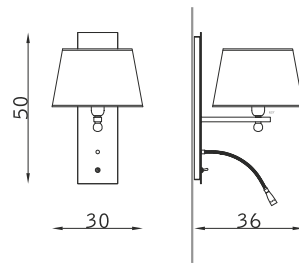

32250
1 x E27 46W +
LED 1 x 1,4W 3.000°K