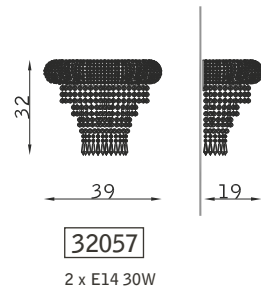

Anima

PARETE WALL

PLAFONIERA CEILING