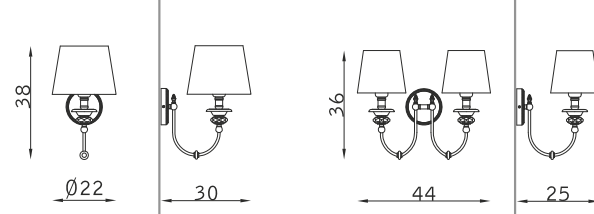

10365
2 x E27 30W

10364
1 x E27 30W