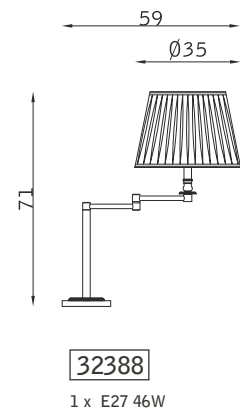

TAVOLO TABLE

ottone satinato 120
satin brass 120