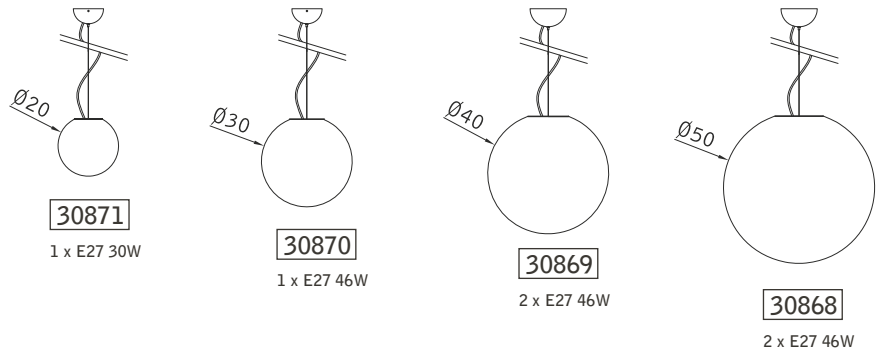

# Tondo

TAVOLO TABLE

SOSPENSIONE PENDANT

PLAFONIERA CEILING

bianco 190  
white 190

vetro bianco satinato BS  
satin white glass BS