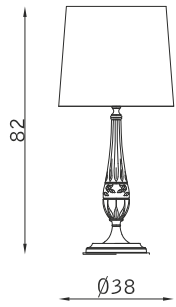

32142
1 x E27 46W

COMODINO BEDSIDE