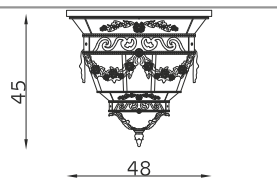

# Chateau

PARETE WALL

32483  
1 x E27 46W

SOSPENSIONE PENDANT

32480  
1 x E27 77W

32481  
4 x E14 30W

PLAFONIERA CEILING

32482  
4 x E14 30W