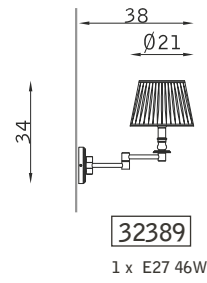

Sempre

PARETE WALL