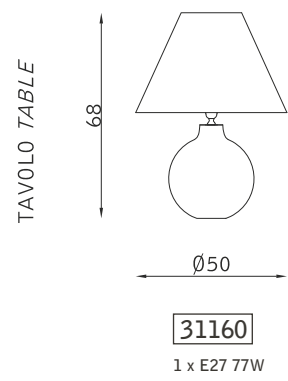

Sveva

ceramica oro OR
golden ceramic OR