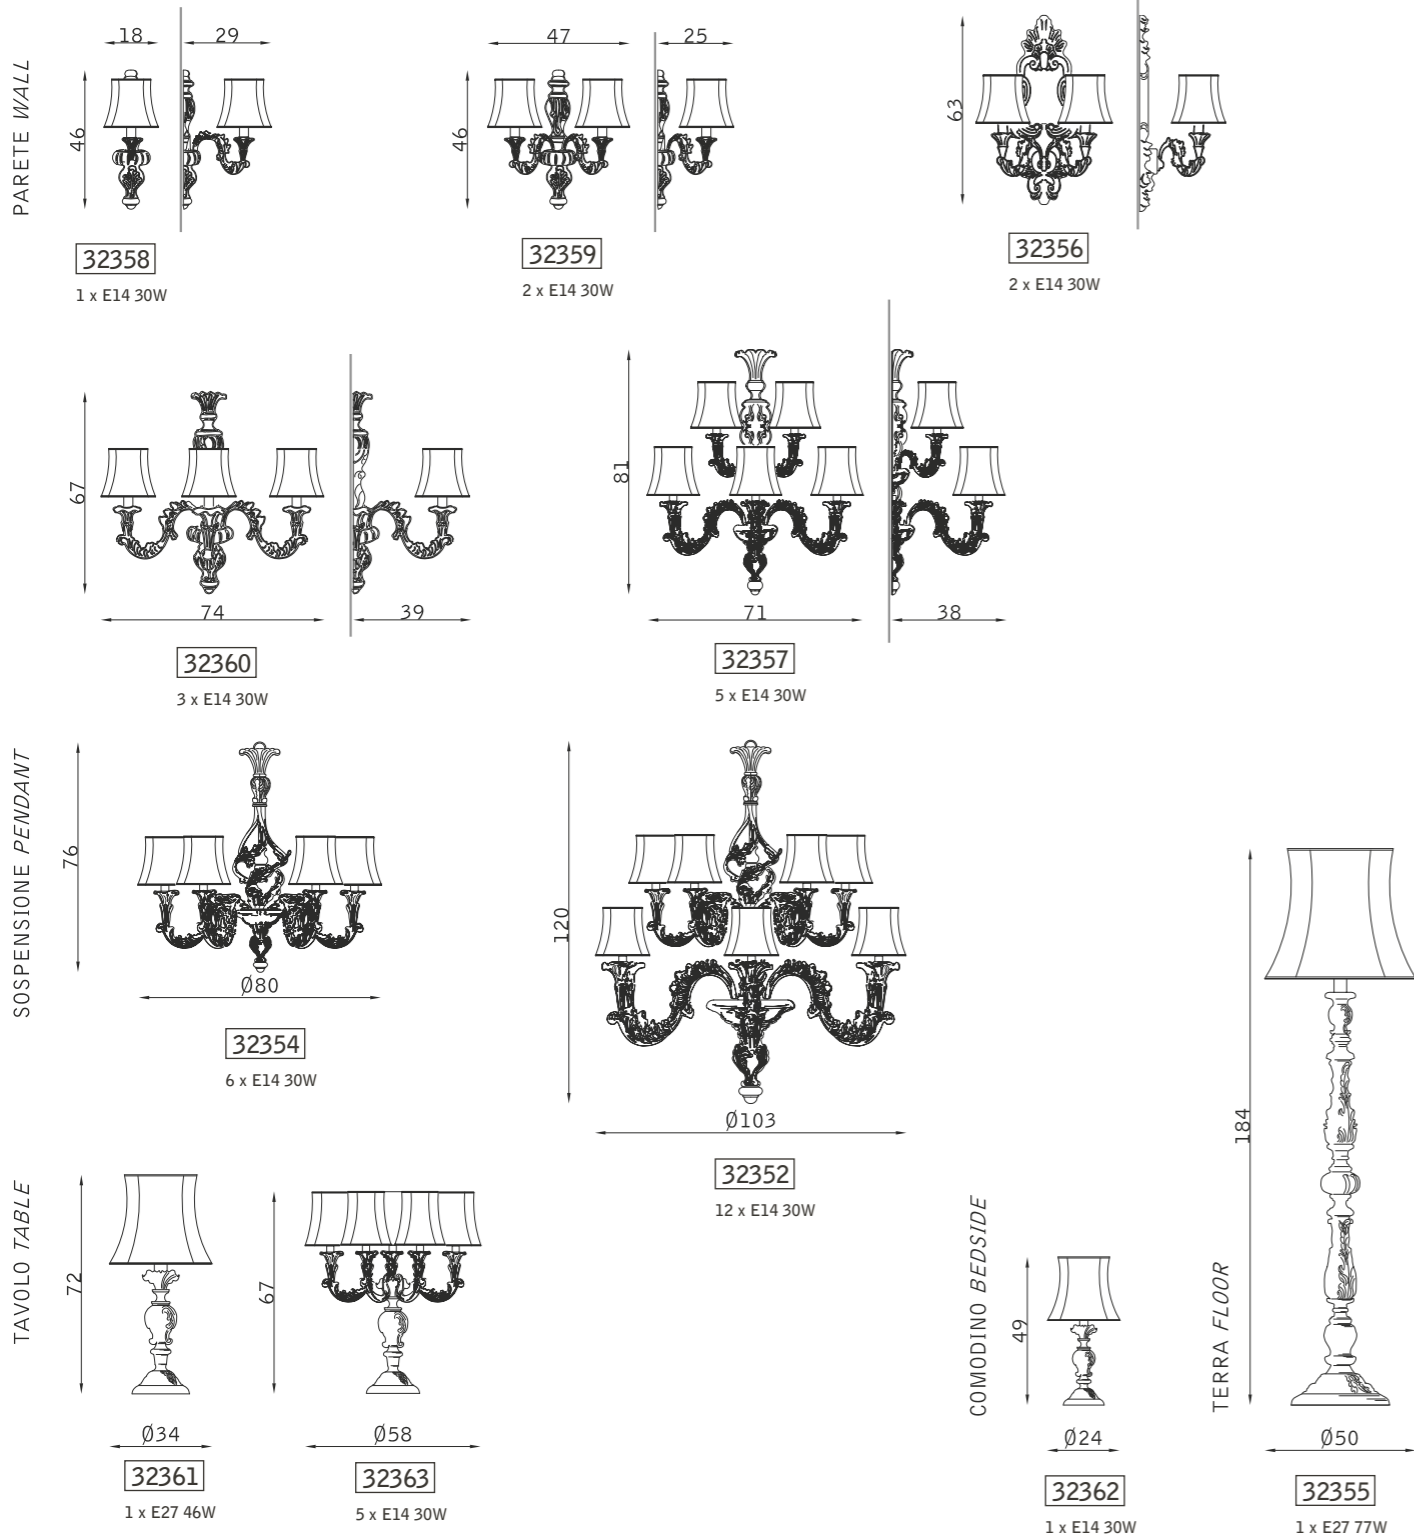

# Liberty

PARETE WALL

SOSPENSIONE PENDANT

PLAFONIERA CEILING

oro francese lucido 108  
french polished gold 108

vetro scavo VS  
scavo glass VS