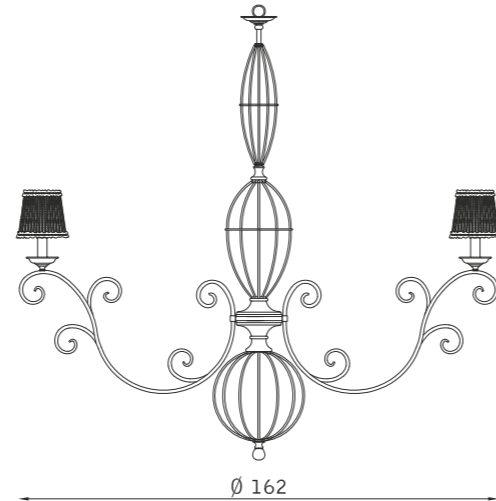

SOSPENSIONE PENDANT

32097

5 x E14 30W

32096

8 x E14 30W

32095

12 x E14 30W

32094