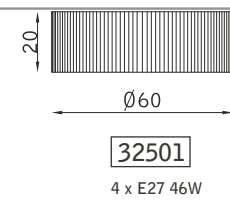

PLAFONIERA CEILING

cromo 102
chrome 102