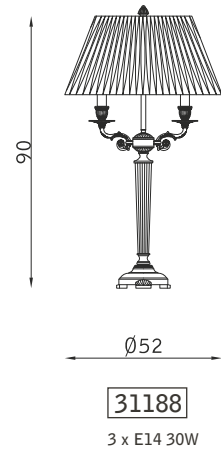

Solitaria

TAVOLO TABLE

oro zecchino 24KT 105
24KT gold 105