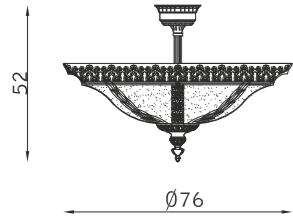

# Bambagia

PARETE WALL

32463

2 x E27 46W

SOSPENSIONE PENDANT

32459

6 x E27 46W

32458