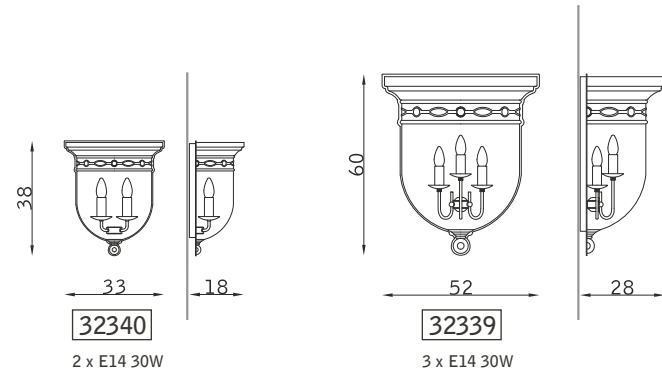

Mare

PARETE WALL