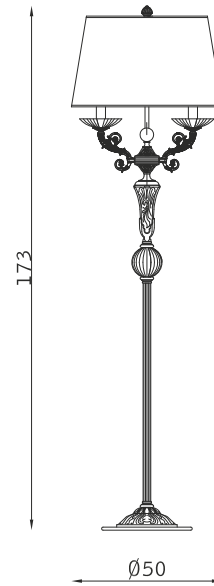

5 x E14 30W

32392

8 x E14 30W

TERRA FLOOR

32396

5 x E14 30W

TAVOLO TABLE

32397