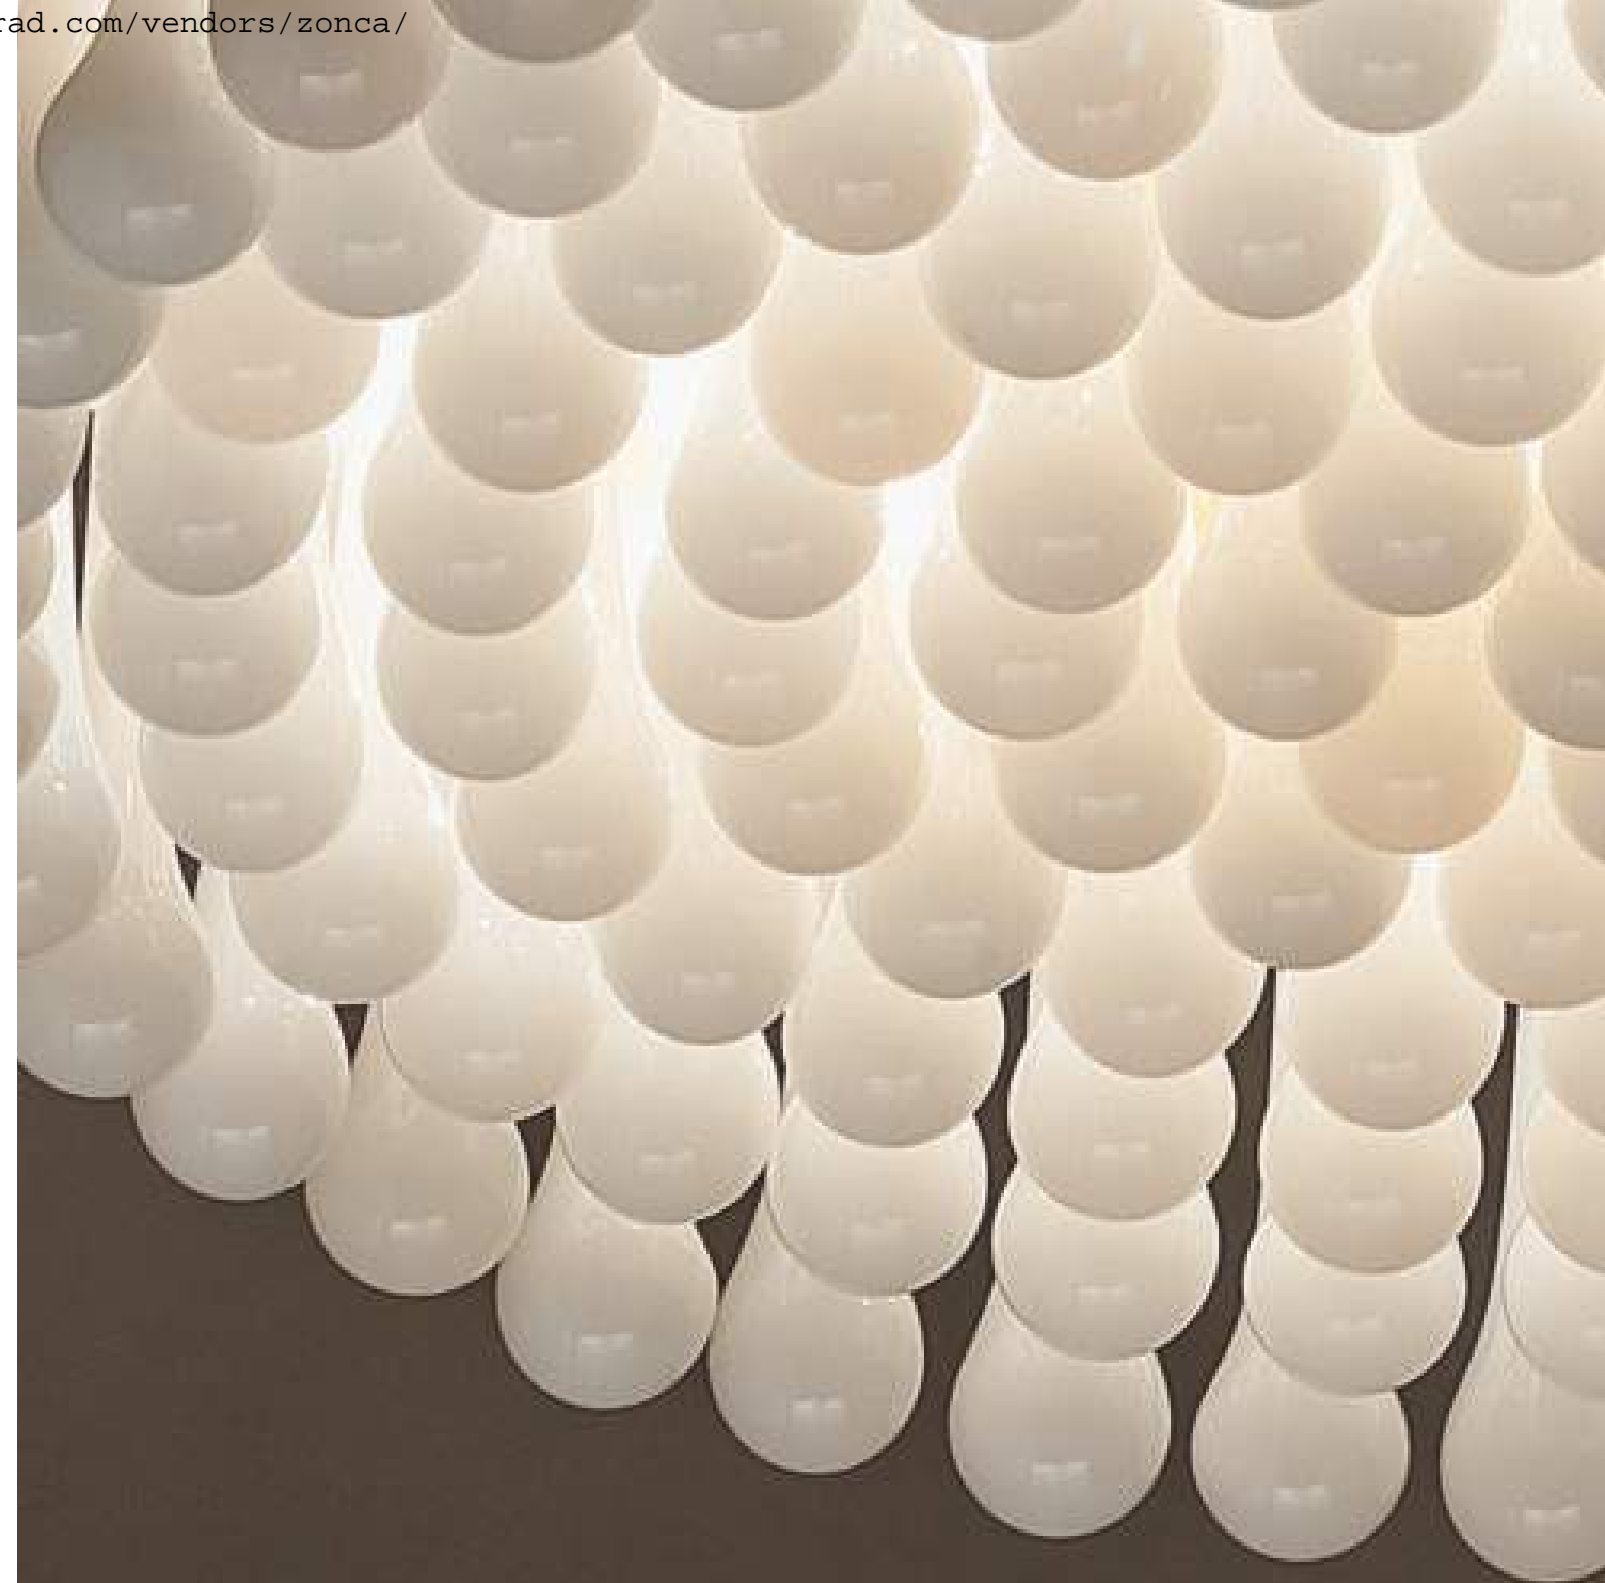

Pioggia

design Alessandra Zonca

PLAFONIERA CEILING