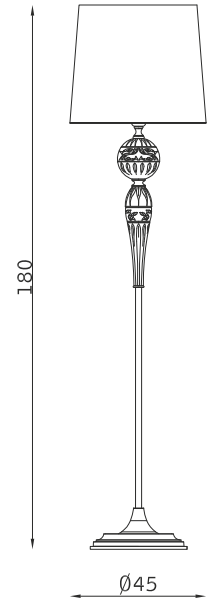

TERRA FLOOR

32144
1 x E27 77W

TAVOLO TABLE