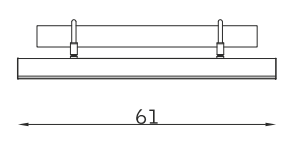

10185
2 x E14 30W