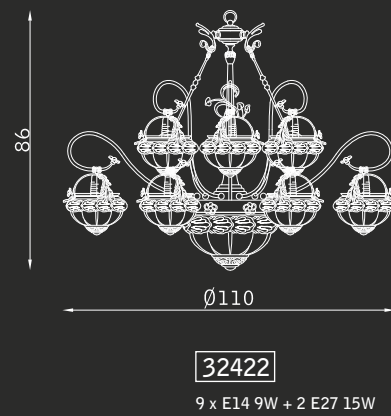

# Lucerna

PARETE WALL

PLAFONIERA CEILING

SOSPENSIONE PENDANT

ottone satinato 120  
satin brass 120

oro francese lucido 108  
french polished gold 108

vetro paglierino lucido PLI  
cream polished glass PLI

Trama