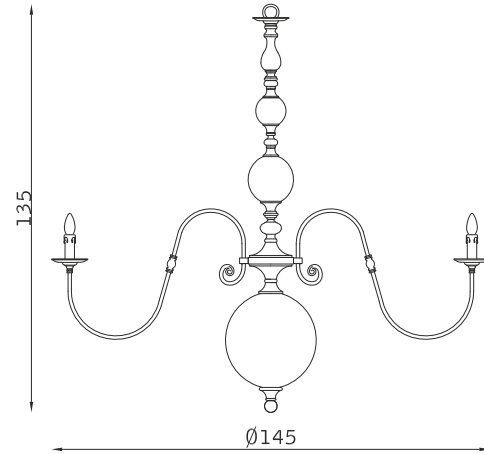

32083

12 x E14 30W