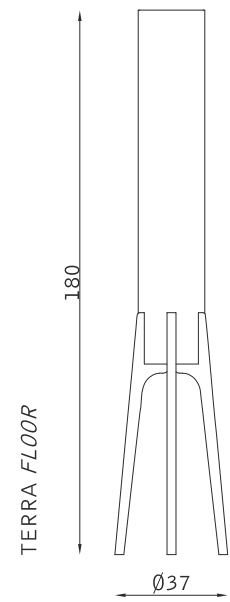

Treppiedi

design Luca Scacchetti

32445

1 x E27 77W