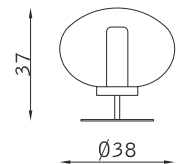

32020

1 x E27 20W