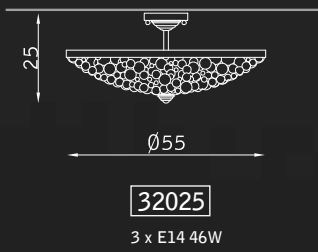

PLAFONIERA CEILING

cromo 102
chrome 102