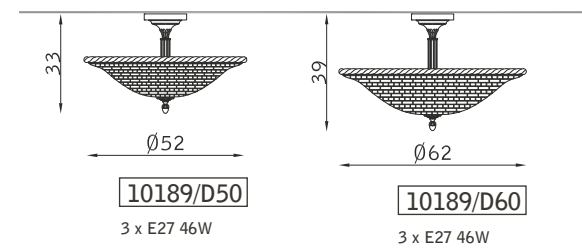

# Mattoncino

PARETE WALL

SOSPENSIONE PENDANT

PLAFONIERA CEILING

oro francese lucido 108  
french polished gold 108

vetro scavo crema MAT  
cream scavo glass MAT

Verona

oro francese 111  
french gold 11