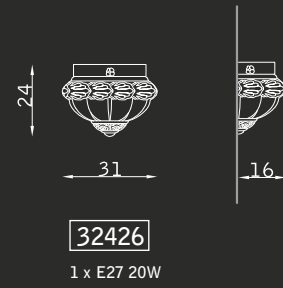

PARETE WALL

PLAFONIERA CEILING