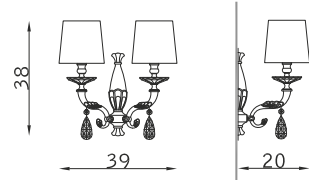

Ego

PARETE WALL

32129

1 x E14 30W

32128

2 x E14 30W

SOSPENSIONE PENDANT

32124

5 x E14 30W

32125

8 x E14 30W

TERRA FLOOR

32126

1 x E27 77W

COMODINO BEDSIDE

32127

1 x E27 46W