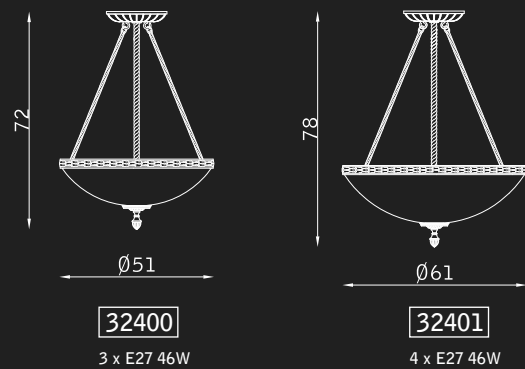

SOSPENSIONE PENDANT