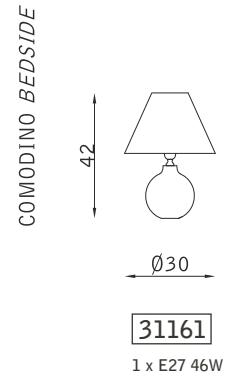

Sveva

ceramica oro OR
golden ceramic OR