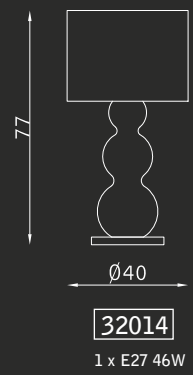

Onda

TAVOLO TABLE

cromo 102
chrome 102