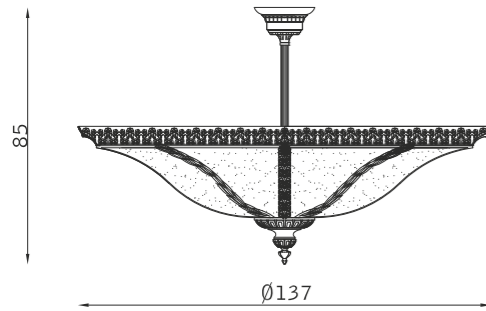

32457

20 x E27 46W