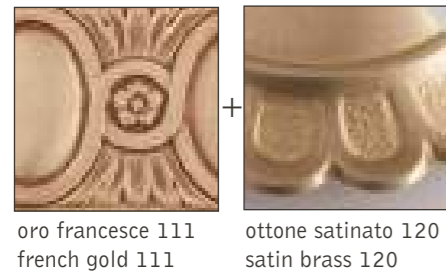

SOSPENSIONE PENDANT