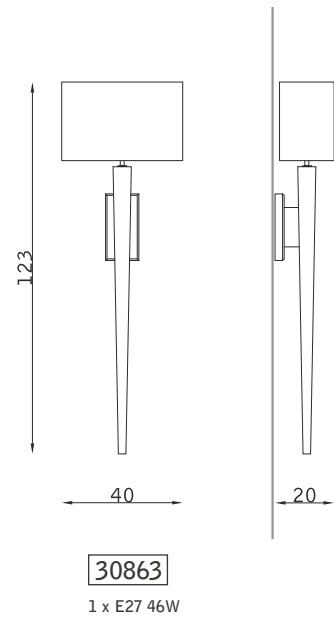

# Egitto

PARETE WALL

legno foglia argento 109  
silver leaf wood 109

avorio 886  
ivory 886

legno foglia oro 112  
gold leaf wood 112

nero 000  
black 000