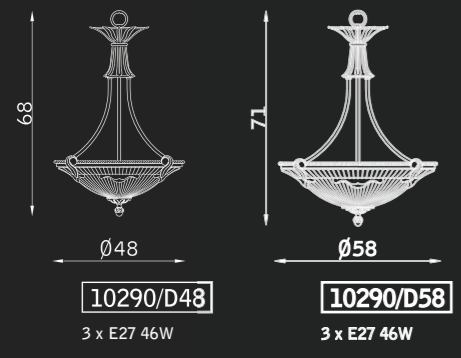

Liberty

PARETE WALL

SOSPENSIONE PENDANT