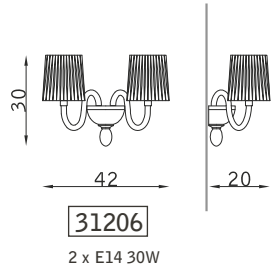

Violante

PARETE WALL