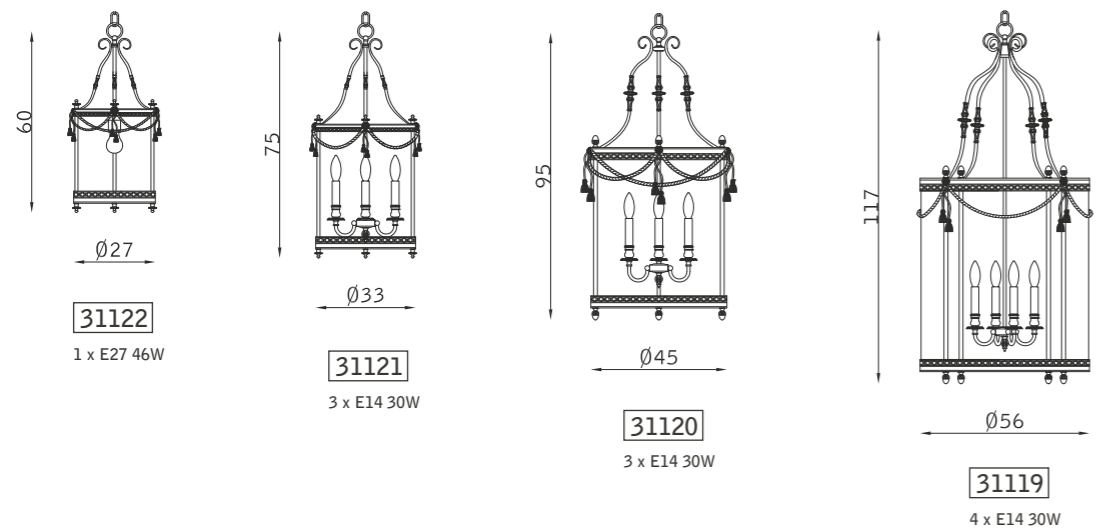

# Lanterna

PARETE WALL

SOSPENSIONE PENDANT

oro francese 111  
french gold 111

vetro trasparente TR  
transparent glass TR