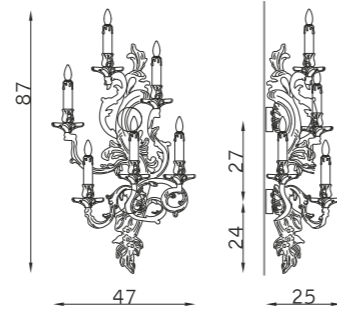

32138

6 x E14 30W