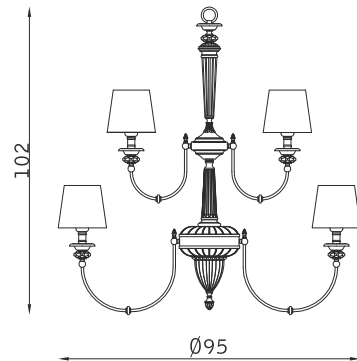

**10366**  
1 x E27 30W

SOSPENSIONE PENDANT

**10362/S5**  
5 x E27 30W

**10363/S8**  
8 x E27 30W

**10363/S8+4**  
12 x E27 30W

ottone satinato 120  
satin brass 120

ottone lucido 106  
polished brass 106

avorio plissé 083  
ivory pleated 083