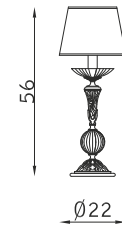

32397

3 x E14 30W

COMODINO BEDSIDE

32398

1 x E14 30W