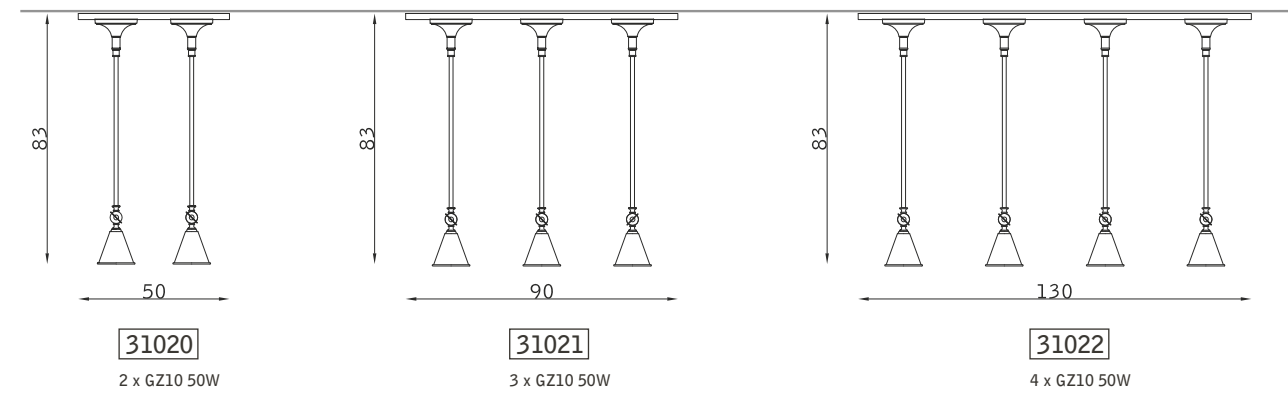

PLAFONIERA CEILING