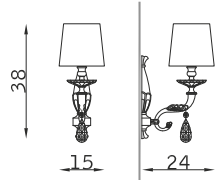

Ego

PARETE WALL

32129

1 x E14 30W