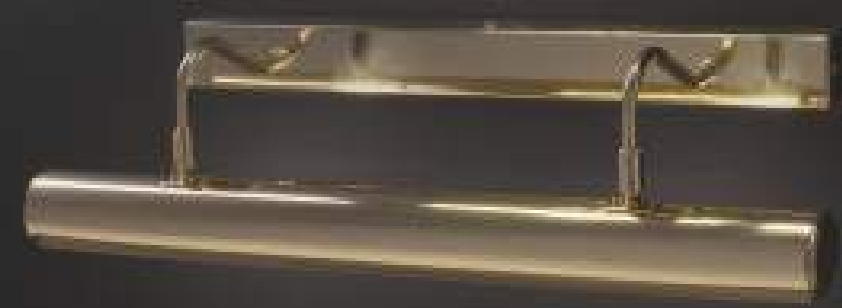

**10283**  
2 x G4 20W

PARETE WALL

**10577**  
2 x E14 30W  
o / or  
1 x 7W 2.700. K - 24 V

**10185**  
2 x E14 30W

ottone lucido 106  
polished brass 106

cromo 102  
chrome 102