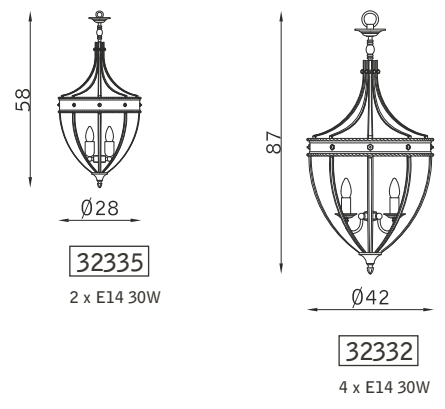

SOSPENSIONE PENDANT