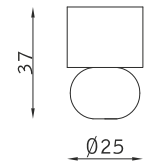

32003
1 x E27 30W