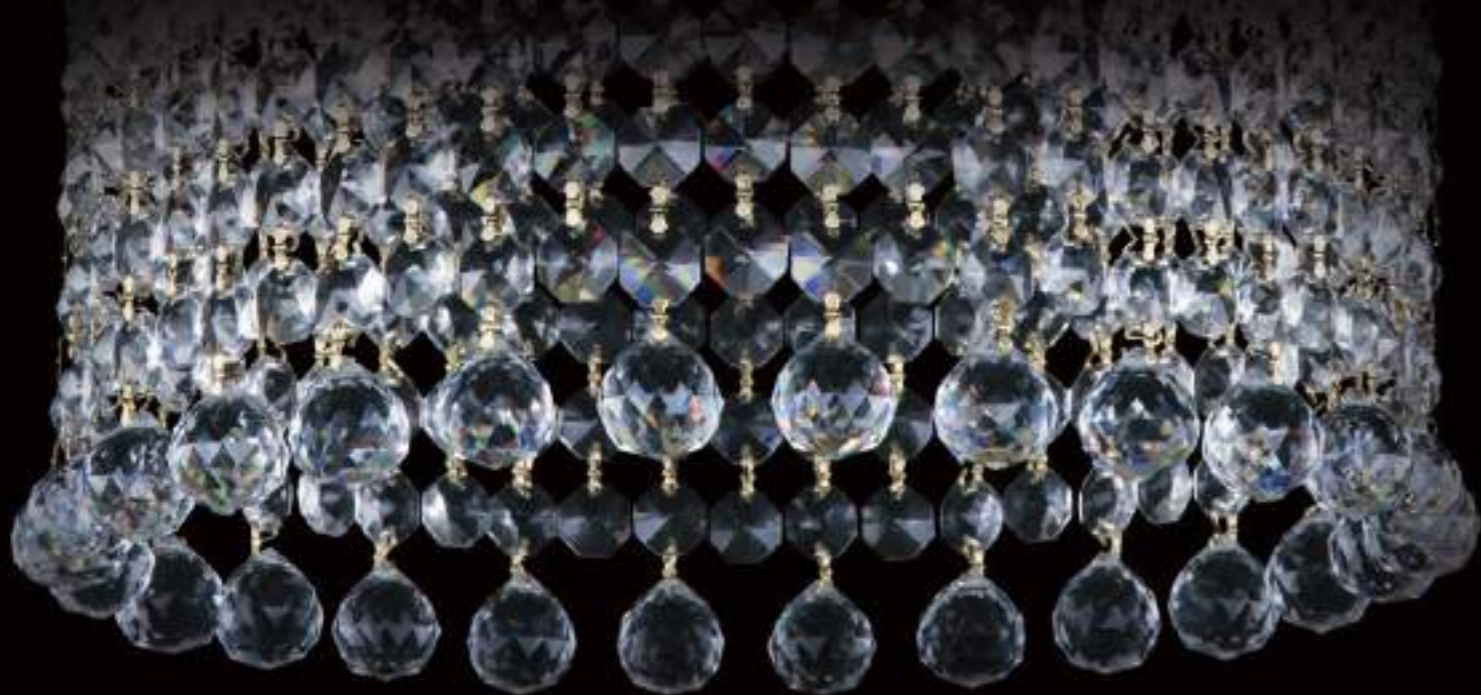

21.201.25SP.G.Dr
↔ 25 cm † 26 cm
💡 x 3 (E14 - 40W)
weight ≈ 3 kg

21.201.25SP.G.L
↔ 25 cm † 26 cm
💡 x 3 (E14 - 40W)
weight ≈ 3 kg