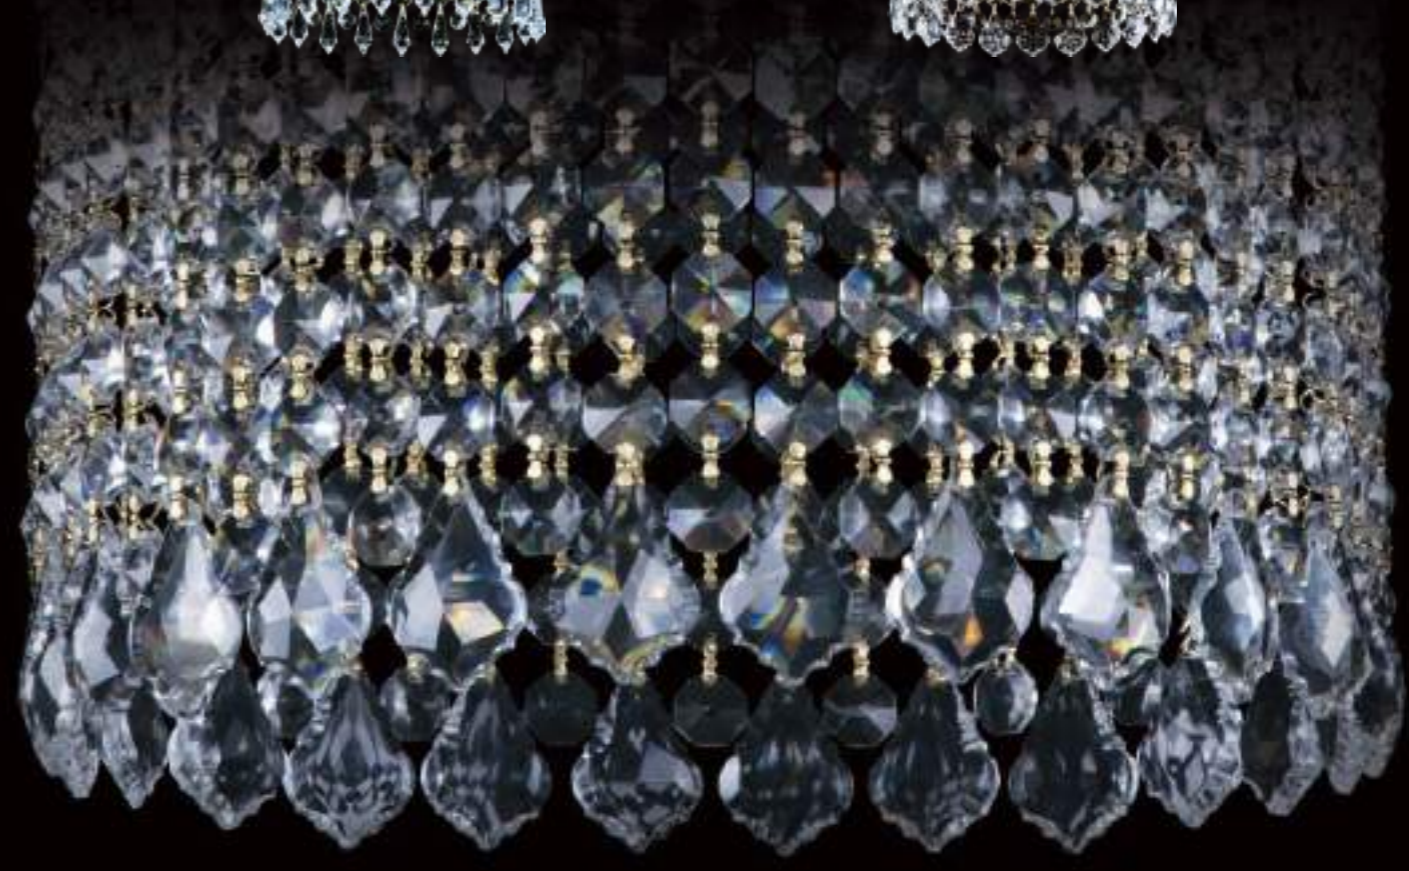

21.201.20SP.G.Dr
↔ 20 cm † 30 cm (+15 cm)
💡 x 1 (E14 - 40W)
weight ≈ 2 kg

21.201.20SP.G.L
↔ 20 cm † 30 cm (+15 cm)
💡 x 1 (E14 - 40W)
weight ≈ 2 kg