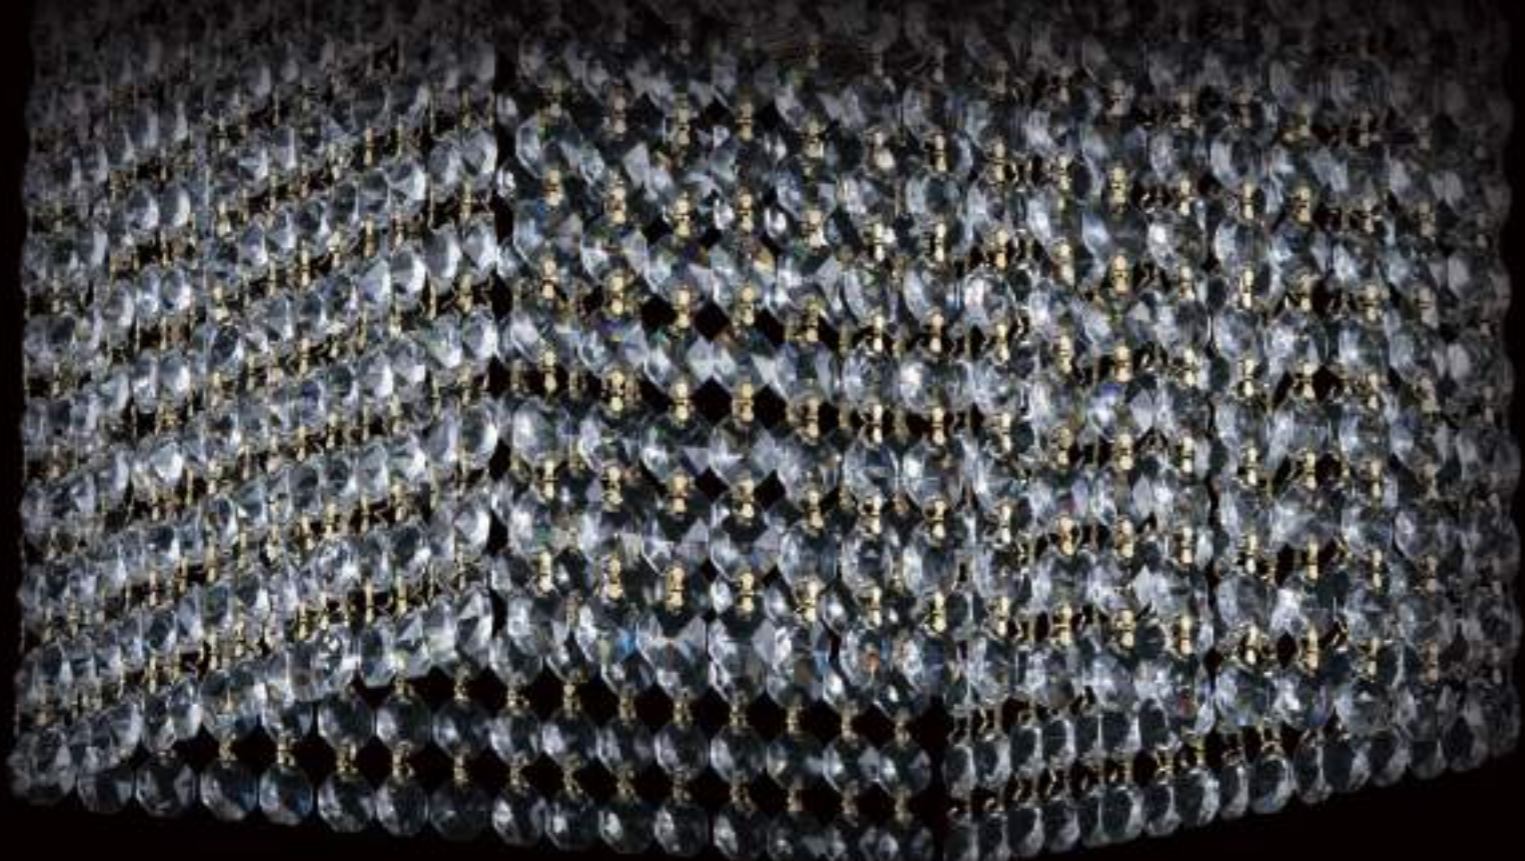

21.202.25SP.G.Sp
↔ 25 cm † 27 cm
💡 x 3 (E14 - 40W)
weight ≈ 3 kg

21.202.25SP.G.B
↔ 25 cm † 27 cm
💡 x 3 (E14 - 40W)
weight ≈ 3 kg

21.202.25SP.G.R
↔ 25 cm † 27 cm
💡 x 3 (E14 - 40W)
weight ≈ 3 kg

21.202.25SP.G.Dr
↔ 25 cm † 27 cm
💡 x 3 (E14 - 40W)
weight ≈ 3 kg