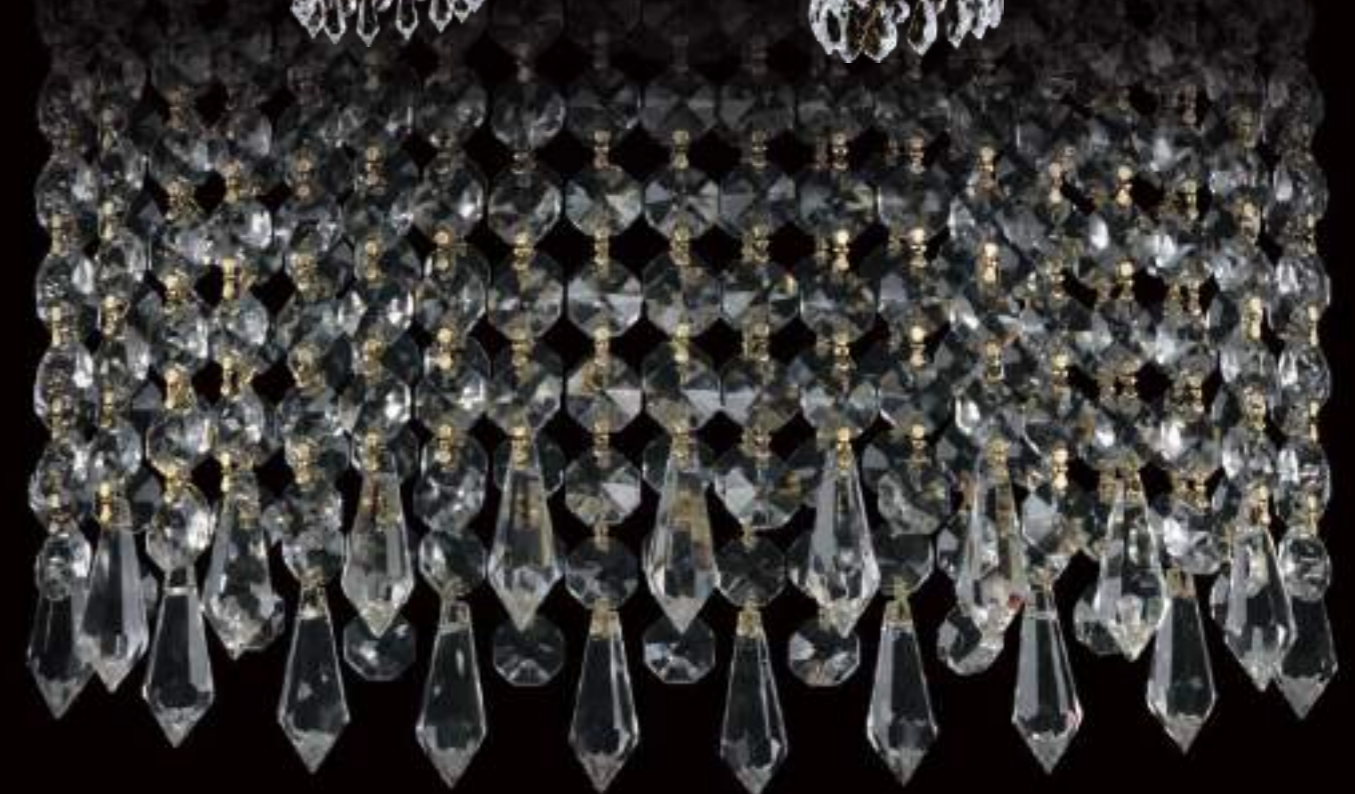

21.203.20SP.Pa.B
↔ 20 cm † 27cm
💡 x 1 (E14 - 40W)
weight ≈ 2kg

21.203.20SP.Pa.R
↔ 20 cm † 27 cm
💡 x 1 (E14 - 40W)
weight ≈ 2kg

21.203.20SP.Pa.Dr
↔ 20 cm † 27 cm
💡 x 1 (E14 - 40W)
weight ≈ 2kg

21.203.20SP.Pa.L
↔ 20 cm † 27 cm
💡 x 1 (E14 - 40W)
weight ≈ 2kg