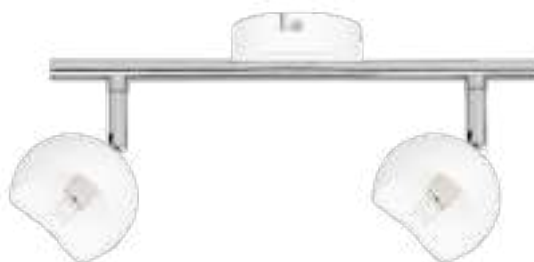

KITA

5902166902882	2721102
incl. 1xG9 28W	
5902166905203	2721112 LED
incl. 1xG9 LED 3,5W 400lm 3000K	
White-Chrome / Biały-Chrom / Weiß-Chrom Blanc-Chrome / Белый-Хром	
Metal / Metal / Metall / Métal / Metanl	

IP 20 CE

KITA

5902166902899	2721202
incl. 2xG9 28W	
5902166905210	2721212 LED
incl. 2xG9 LED 3,5W 400lm 3000K	
White-Chrome / Biały-Chrom / Weiß-Chrom Blanc-Chrome / Белый-Хром	
Metal / Metal / Metall / Métal / Metanl	

IP 20 CE