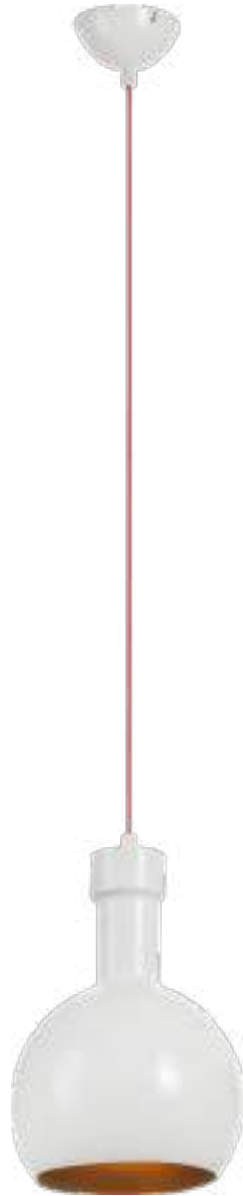

BARLA

MODERN LIGHTING

BARLA	1191502
5901602330074	
5xE27 60W	
White / Biały / Weiß / Blanc / Белый	
Metal / Metal / Metall / Métal / Металл	
IP 20 CE	

ERYNIE

MODERN LIGHTING

ERYNIE	1460102
5901602334058	
1xE27 60W	
White-Red / Biały-Czerwony / Weiß-Rot Blanc-Rouge / Белый-Красный	
Metal / Metal / Metall / Métal / Metall	
IP 20 CE	