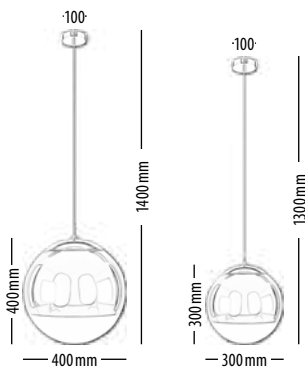

GINO	5803128
5902166904824	
1xE27 60W	
Chrome / Chrom / Chrom / Chrome / Хром	
Metal-Glass / Metal-Szkló / Metall-Glas Métal-Verre / Металл-Стекло	
IP 20 CE	G 1118

GINO	5804128
5902166904831	
1xE27 60W	
Chrome / Chrom / Chrom / Chrome / Хром	
Metal-Glass / Metal-Szkló / Metall-Glas Métal-Verre / Металл-Стекло	
IP 20 CE	G 1117

GINO

MODERN LIGHTING