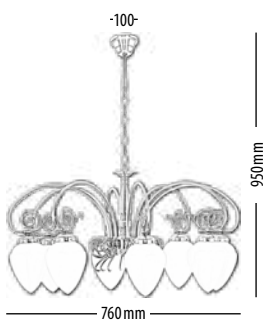

BOSSA

CLASSICAL LAMPS

BOSSA	5940811
5902166901960	
8xE14 60W	
Antique Brass-White / Patyna-Biały / Altmessing-Weiß Laiton Antique-Blanc / Патина-Белый	
Metal-Glass / Metal-Szkoło / Metall-Glas Métal-Verre / Металл-Стекло	
IP 20 CE	G 0825