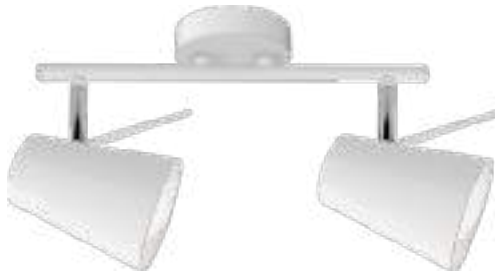

ASTRID

SPOT LIGHTS

ASTRID	2735102
5902166903414	
1xE14 40W	
White-Chrome / Bialy-Chrom / Weiß-Chrom Blanc-Chrome / Белый-Хром	
Metal / Metal / Metall / Métal / Metann	
IP 20 CE