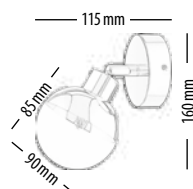

GINOS

SPOT LIGHTS