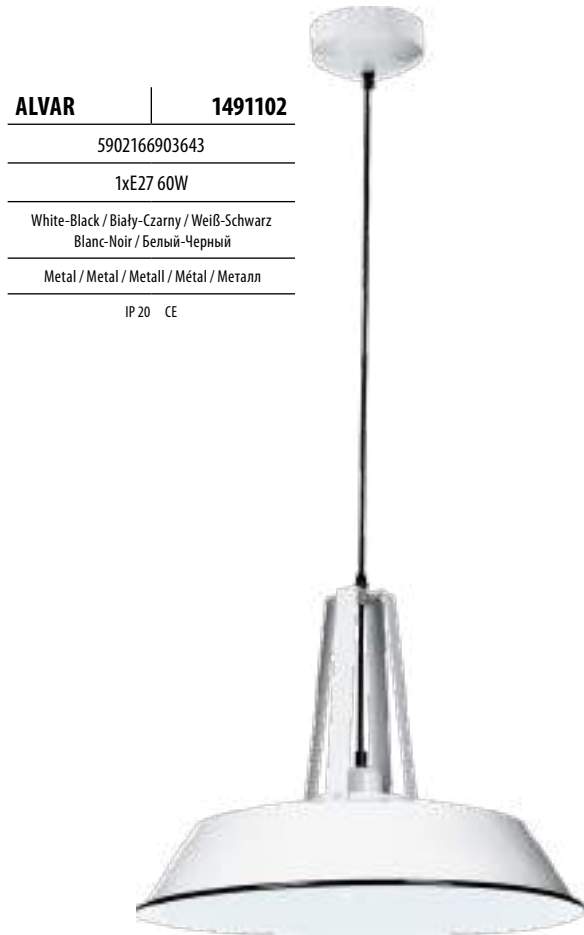

ALVAR	1491102
5902166903643	
1xE27 60W	
White-Black / Biały-Czarny / Weiß-Schwarz Blanc-Noir / Белый-Черный	
Metal / Metal / Metall / Métal / Металл	
IP 20 CE