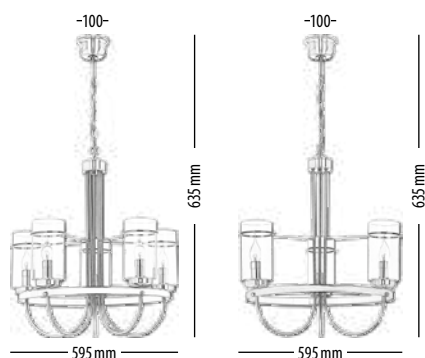

MONTE

MODERN LIGHTING