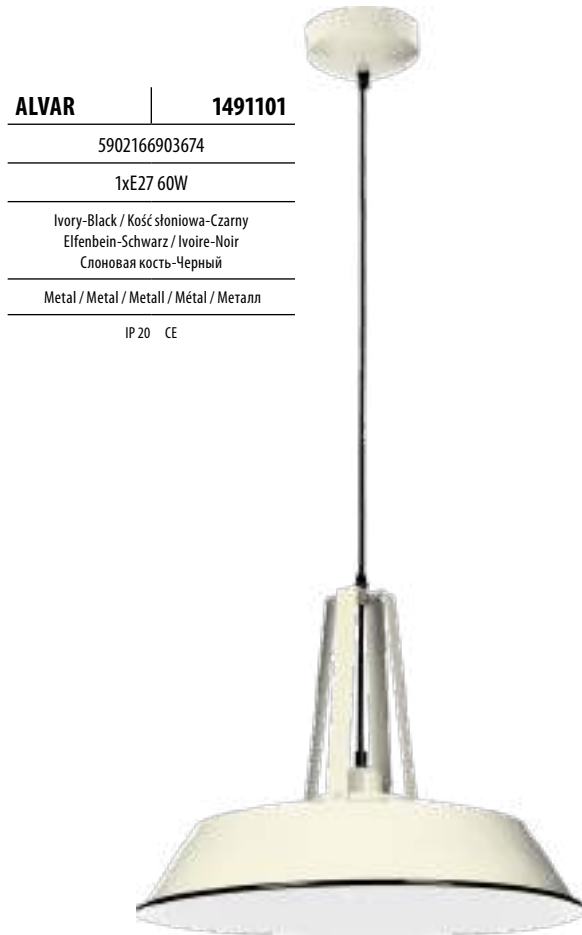

ALVAR	1491101
5902166903674	
1xE27 60W	
Ivory-Black / Kość słoniowa-Czarny Elfenbein-Schwarz / Ivoire-Noir Слоновая кость-Черный	
Metal / Metal / Metall / Métal / Металл	
IP 20 CE