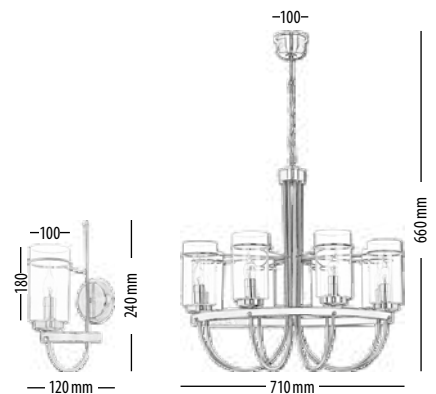

MONTE

MODERN LIGHTING

MONTE	5880128
5902166905968	
1xE14 60W	
Chrome-Transparent / Chrom-Transparentny Chrom-Transparent / Chrome-Transparent Хром-Прозрачный	
Metal-Glass / Metal-Szklo / Metall-Glas Métal-Verre / Металл-Стекло	
IP 20 CE	G 1157

MONTE	5880828
5902166905937	
8xE14 60W	
Chrome-Transparent / Chrom-Transparentny Chrom-Transparent / Chrome-Transparent Хром-Прозрачный	
Metal-Glass / Metal-Szklo / Metall-Glas Métal-Verre / Металл-Стекло	
IP 20 CE	G 1157