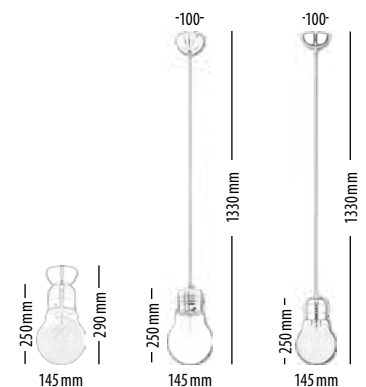

BULB	2820113
5902166902028	
1xE27 60W	
Copper/ Miedz / Kupfer / Cuivre / Медь	
Metal-Glass / Metal-Szko / Metall-Glas Métal-Verre / Металл-Стекло	
IP 20 CE	G 1084

BULB

MODERN LIGHTING

BULB

MODERN LIGHTING