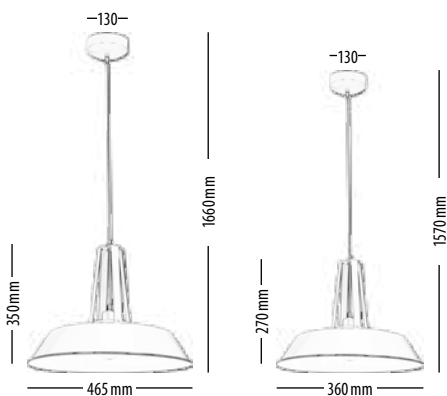

ALVAR

MODERN LIGHTING

ALVAR	1490102
5902166903636	
1xE27 60W	
White-Black / Biały-Czarny / Weiß-Schwarz Blanc-Noir / Белый-Черный	
Metal / Metal / Metall / Métal / Металл	
IP 20 CE	

ALVAR	1491102
5902166903643	
1xE27 60W	
White-Black / Biały-Czarny / Weiß-Schwarz Blanc-Noir / Белый-Черный	
Metal / Metal / Metall / Métal / Металл	
IP 20 CE	