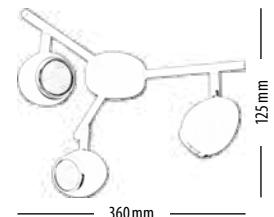

DELFIN

5901289717687	2105402
4xGU10	
5902166900826	2205402 LED
incl. 4xGU10 LED 4,5W 360 lm	
White-Chrome / Biały-Chrom / Weiß-Chrom Blanc-Chrome / Белый-Хром	
Metal / Metal / Metall / Métal / Metánn	
IP 20 CE