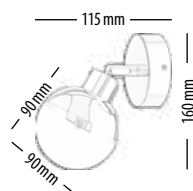

GINOS

SPOT LIGHTS