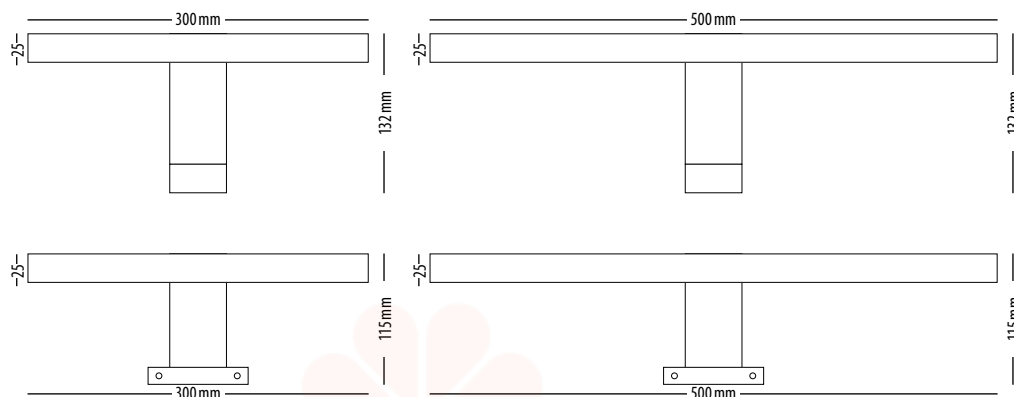

MEGA

BATHROOM'S LIGHTING

MEGA	8910004
5901289719834	
incl. 1xLED 7W, 230V AC, 308lm, 4000K	
Chrome / Chrom / Chrom / Chrome / Хром	
Plastic / Tworzywo / Plastik / Plastique / Пластик	
Installation on cases and mirrors Montaż naszafkowy oraz nalustrowy Montage an Spiegel und Schrank Montage dans placard et dans le miroir Установка на шкаф или на зеркало	
IP 44 CE	

MEGA	8920004
5902166902516	
incl. 1xLED 7W, 230V AC, 308lm, 4000K	
Chrome / Chrom / Chrom / Chrome / Хром	
Metal-Plastic / Metal-Tworzywo / Metal-Plastik Métal-Plastique / Металл-Пластик	
Surface mounted / Montaż natynkowy Aufputzmontage / Montage en applique Настенный монтаж	
IP 44 CE	

MEGA	8910002
5901289719469	
incl. 1xLED 4,4W, 230V AC, 189lm, 4000K	
Chrome / Chrom / Chrom / Chrome / Хром	
Plastic / Tworzywo / Plastik / Plastique / Пластик	
Installation on cases and mirrors Montaż naszafkowy oraz nalustrowy Montage an Spiegel und Schrank Montage dans placard et dans le miroir Установка на шкаф или на зеркало	
IP 44 CE	

MEGA	8920002
5902166902493	
incl. 1xLED 4,4W, 230V AC, 189lm, 4000K	
Chrome / Chrom / Chrom / Chrome / Хром	
Metal-Plastic / Metal-Tworzywo / Metal-Plastik Métal-Plastique / Металл-Пластик	
Surface mounted / Montaż natynkowy Aufputzmontage / Montage en applique Настенный монтаж	
IP 44 CE