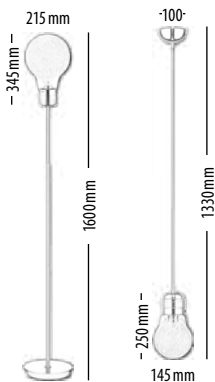

BULB	2820128
5901289717830	
1xE27 60W	
Chrome / Chrom / Chrom / Chrome / Хром	
Metal-Glass / Metal-Szklo / Metall-Glas Métal-Verre / Металл-Стекло	
IP 20 CE	G 1056

BULB	2810128
5901289717939	
1xE27 60W	
Chrome / Chrom / Chrom / Chrome / Хром	
Metal-Glass / Metal-Szklo / Metall-Glas Métal-Verre / Металл-Стекло	
IP 20 CE	G 1056

BULB	2840128
5901289719131	
1xE27 60W	
Chrome / Chrom / Chrom / Chrome / Хром	
Metal-Glass / Metal-Szklo / Metall-Glas Métal-Verre / Металл-Стекло	
IP 20 CE	G 1067

BULB

MODERN LIGHTING

BULB	2830128
5901289718608	
1xE27 60W	
Chrome / Chrom / Chrom / Chrome / Хром	
Metal-Glass / Metal-Szklo / Metall-Glas Métal-Verre / Металл-Стекло	
IP 20 CE	G 1056