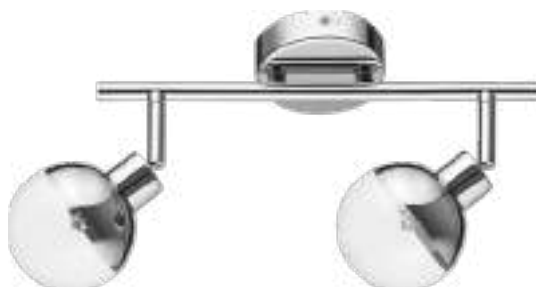

GINOS

5901289719025	2506128
incl. 1xG9 28W	
5902166905326	2526128 LED
incl. 1xG9 LED 3,5W 400lm 3000K	
Chrome / Chrom / Chrom / Chrome / Хром	
Metal-Glass / Metal-Szklo / Metall-Glas Métal-Verre / Металл-Стекло	
IP 20 CE	G 1057

GINOS

5901289719032	2506228
incl. 2xG9 28W	
5902166905333	2526228 LED
incl. 2xG9 LED 3,5W 400lm 3000K	
Chrome / Chrom / Chrom / Chrome / Хром	
Metal-Glass / Metal-Szklo / Metall-Glas Métal-Verre / Металл-Стекло	
IP 20 CE	G 1057