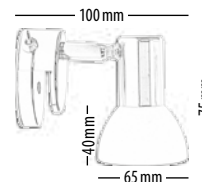

AQUATIC

BATHROOM'S LIGHTING

AQUATIC	5005018
5902166901328	
1xE14 40W	
Chrome-White / Chrom-Biały / Chrom-Weiß Chrome-Blanc / Хром-Белый	
Metal-Glass / Metal-Szkló / Metall-Glas Métal-Verre / Металл-Стекло	
IP 23 CE	G 182/6

AQUATIC	5004018
5902166901335	
1xGU10	
Chrome / Chrom / Chrom / Chrome / Хром	
Metal / Metal / Metall / Métal / Металл	
IP 20 CE	

AQUATIC	5006018
5902166901342	
1xGU10	
Chrome-White / Chrom-Biały / Chrom-Weiß Chrome-Blanc / Хром-Белый	
Metal-Glass / Metal-Szkló / Metall-Glas Métal-Verre / Металл-Стекло	
IP 20 CE	G 1082

AQUATIC	5002018
5902166901359	
incl. 1xG9 28W	
Chrome-White / Chrom-Biały / Chrom-Weiß Chrome-Blanc / Хром-Белый	
Metal-Glass / Metal-Szkló / Metall-Glas Métal-Verre / Металл-Стекло	
IP 20 CE	G 1083