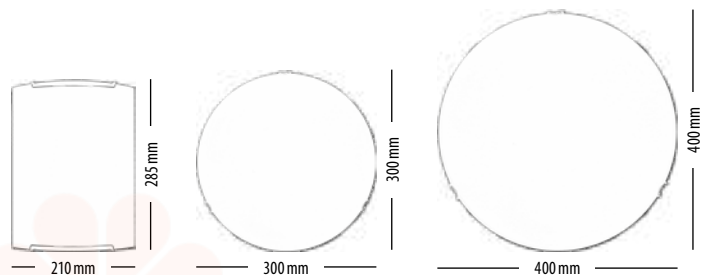

DOGGY	4583002
5902166900741	
1xE27 60W	
5902166900765	4583102 LED
incl. 1xLED 13W 1200lm 2700K	
White-Chrome / Biały-Chrom / Weiß-Chrom Blanc-Chrome / Белый-Хром	
Metal-Glass / Metal-Szko / Metall-Glas Métal-Verre / Металл-Стекло	
IP 20 CE	G 1077

DOGGY	4584002
5902166900758	
2xE27 60W	
5902166900772	4584102 LED
incl. 1xLED 18W 1650lm 2700K	
White-Chrome / Biały-Chrom / Weiß-Chrom Blanc-Chrome / Белый-Хром	
Metal-Glass / Metal-Szko / Metall-Glas Métal-Verre / Металл-Стекло	
IP 20 CE	G 1078