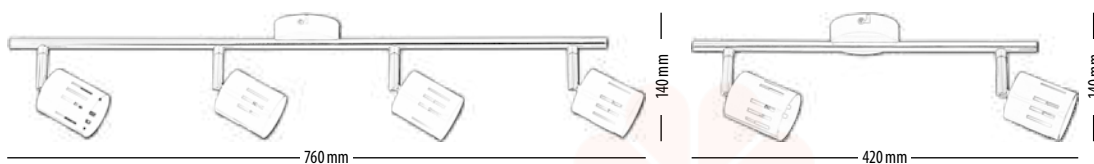

ULRIKA

SPOT LIGHTS