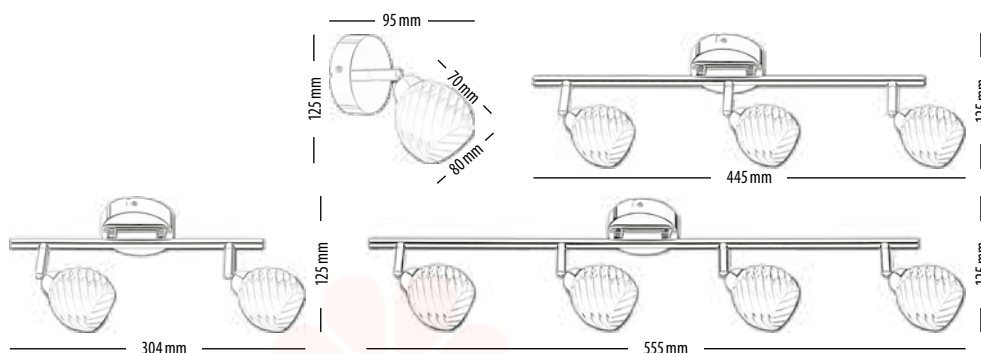

WAVE	
5901289719872	2102411
incl. 4xG9 28W	
5902166904725	2142411 LED
incl. 4xG9 LED 3,5W 400lm 3000K	
Antique Brass / Patyna / Altmessing Patine / Патина	
Metal-Glass / Metal-Szklo / Metall-Glas Métal-Verre / Металл-Стекло	
IP 20 CE	G 1045