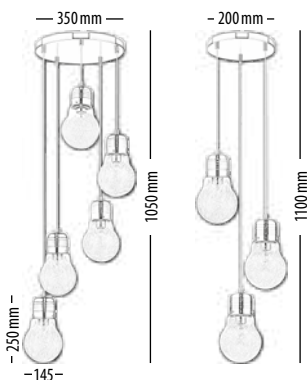

BULB	2820328
5901289719100	
3xE27 60W	
Chrome / Chrom / Chrom / Chrome / Xpom	
Metal-Glass / Metal-Szko / Metall-Glas Métal-Verre / Metanл-Стекло	
IP 20 CE	G 1056

BULB	2820528
5901289719117	
5xE27 60W	
Chrome / Chrom / Chrom / Chrome / Xpom	
Metal-Glass / Metal-Szko / Metall-Glas Métal-Verre / Metanл-Стекло	
IP 20 CE	G 1056

BULB

MODERN LIGHTING