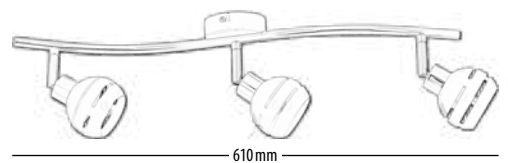

SELMA

SPOT LIGHTS