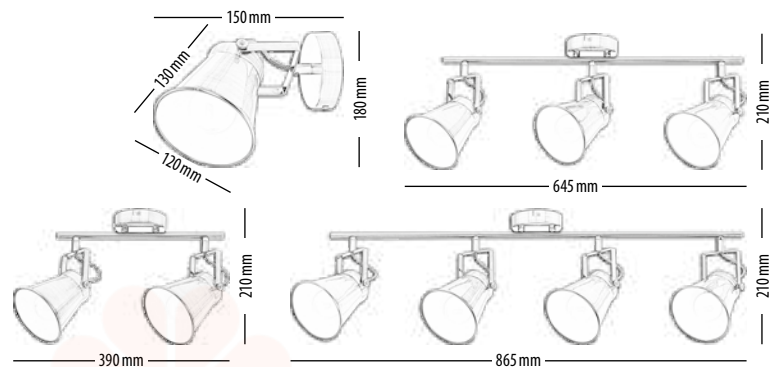

TEKLA	2742411
5902166904077	
4xE27 60W	
Antique Brass-White / Patyna-Biały Altmessing-Weiß / Laiton Antique-Blanc Пatina-Белый	
Metal / Metal / Metall / Métal / Metanl	
IP 20 CE