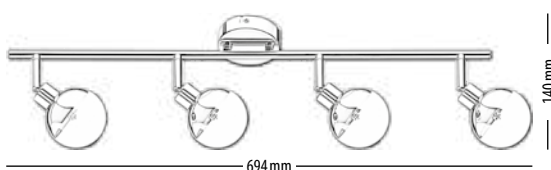

GINOS

SPOT LIGHTS