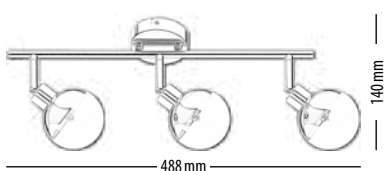

GINOS

SPOT LIGHTS