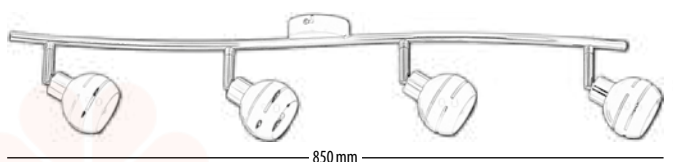

SELMA

SPOT LIGHTS