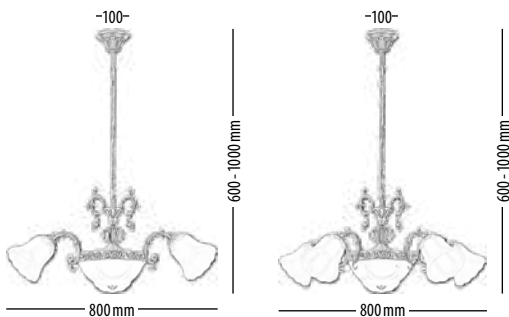

CLASSICAL LAMPS

CLOTILDE	5491711
5901289717441	
7xE27 60W	
Antique Brass-White / Patyna-Biały / Altmessing-Weiß Laiton Antique-Blanc / Патина-Белый	
Metal-Glass / Metal-Szkoło / Metall-Glas Métal-Verre / Металл-Стекло	
IP 20 CE	G 1044, ampla G 1055