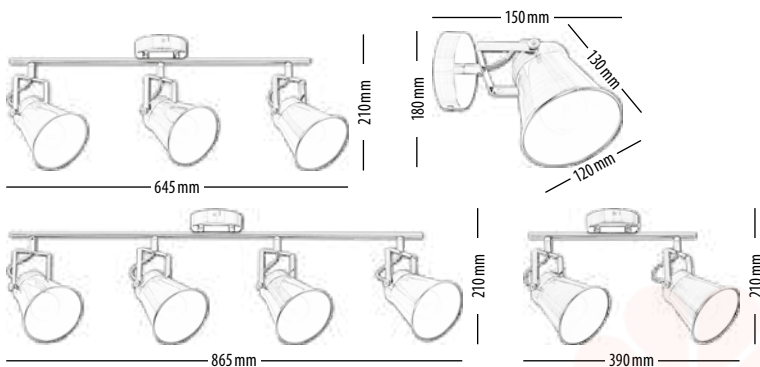

TEKLA	2742427
5902166904114	
4xE27 60W	
Satin-White / Satyna-Biały / Nickel Matt-Weiß Satin-Blanc / Сатин-Белый	
Metal / Metal / Metall / Métal / Металл	
IP 20 CE