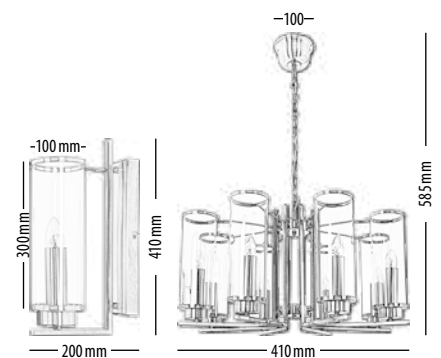

VERDI

MODERN LIGHTING

VERDI	1136128
5902166906194	
1xE14 40W	
Chrome-Transparent / Chrom-Transparentny Chrom-Transparent / Chrome-Transparent Хром-Прозрачный	
Metal-Glass / Metal-Szko / Metall-Glas Métal-Verre / Металл-Стекло	
IP 20 CE	G 1158

VERDI	1136828
5902166906187	
8xE14 40W	
Chrome-Transparent / Chrom-Transparentny Chrom-Transparent / Chrome-Transparent Хром-Прозрачный	
Metal-Glass / Metal-Szko / Metall-Glas Métal-Verre / Металл-Стекло	
IP 20 CE	G 1158