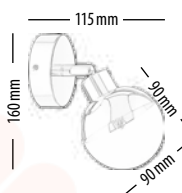

GINOS

SPOT LIGHTS