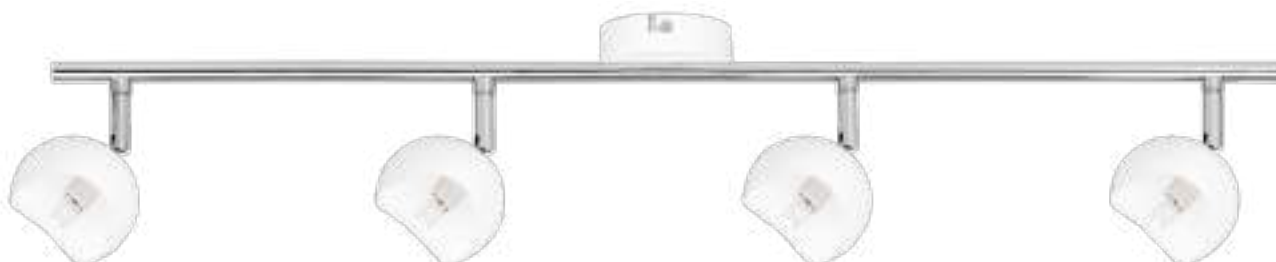

KITA

5902166902912	2721402
incl. 4xG9 28W	
5902166905234	2721412 LED
incl. 4xG9 LED 3,5W 400lm 3000K	
White-Chrome / Biały-Chrom / Weiß-Chrom Blanc-Chrome / Белый-Хром	
Metal / Metal / Metall / Métal / Metanl	

IP 20 CE