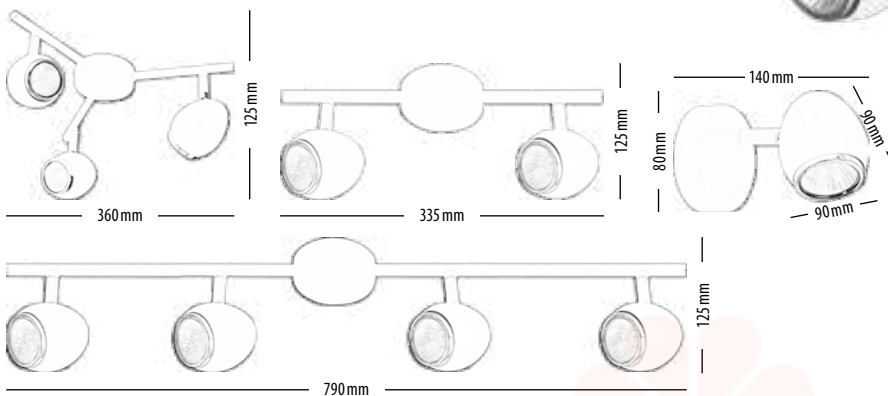

RUBBY

CHILDREN'S ROOM LIGHTS

RUBBY	
5901289719667	2107402
4xGU10	
5902166900901	2207402 LED
incl. 4xGU10 LED 4,5W 360 lm	
White-Chrome / Biały-Chrom / Weiß-Chrom Blanc-Chrome / Белый-Хром	
Metal / Metal / Metall / Métal / Metanl	
IP 20 CE