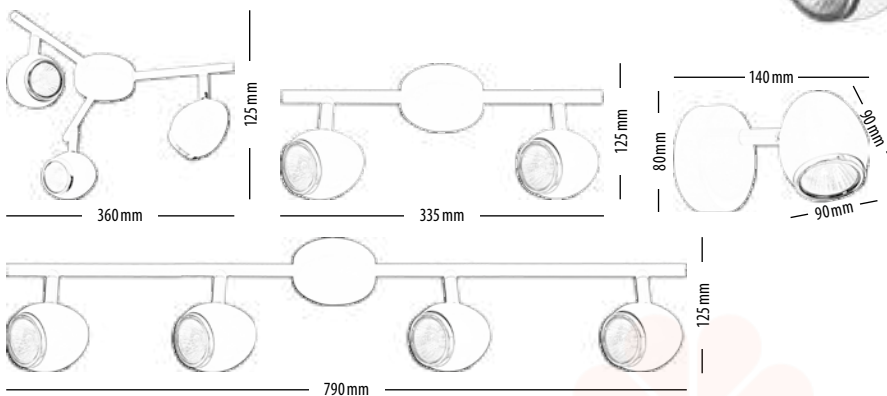

CAR	
5901289717380	2106102
1xGU10	
5902166900833	2206102 LED
incl. 1xGU10 LED 4,5W 360 lm	
White-Chrome / Biały-Chrom / Weiß-Chrom Blanc-Chrome / Белый-Хром	
Metal / Metal / Metall / Métal / Металл	
IP 20 CE	

CAR	
5901289717281	2106202
2xGU10	
5902166900840	2206202 LED
incl. 2xGU10 LED 4,5W 360 lm	
White-Chrome / Biały-Chrom / Weiß-Chrom Blanc-Chrome / Белый-Хром	
Metal / Metal / Metall / Métal / Металл	
IP 20 CE	

CAR	
5901289717489	2106302
3xGU10	
5902166900857	2206302 LED
incl. 3xGU10 LED 4,5W 360 lm	
White-Chrome / Biały-Chrom / Weiß-Chrom Blanc-Chrome / Белый-Хром	
Metal / Metal / Metall / Métal / Металл	
IP 20 CE	

CAR

CHILDREN'S ROOM LIGHTS

CAR	
5901289717090	2106402
4xGU10	
5902166900864	2206402 LED
incl. 4xGU10 LED 4,5W 360 lm	
White-Chrome / Biały-Chrom / Weiß-Chrom Blanc-Chrome / Белый-Хром	
Metal / Metal / Metall / Métal / Металл	
IP 20 CE