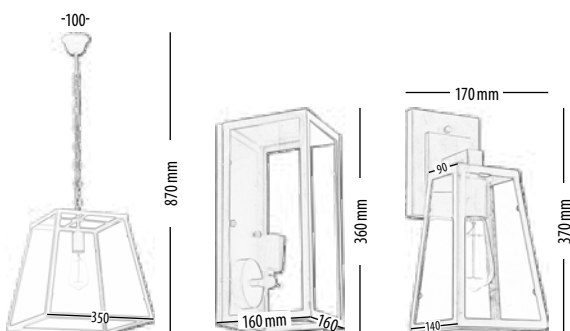

TELAIO	9124104
5902166904565	
1xE27 60W	
Black-Transparent / Czarny-Transparentny Schwarz-Transparent / Noir-Transparent Черный-Прозрачный	
Metal-Glass / Metal-Szklo / Metall-Glas Métal-Verre / Металл-Стекло	
IP 20 CE	

TELAIO	9127104
5902166904596	
1xE27 60W	
Black-Transparent / Czarny-Transparentny Schwarz-Transparent / Noir-Transparent Черный-Прозрачный	
Metal-Glass / Metal-Szklo / Metall-Glas Métal-Verre / Металл-Стекло	
IP 20 CE	

TELAIO

MODERN LIGHTING

TELAIO	9126104
5902166904589	
1xE27 60W	
Black-Transparent / Czarny-Transparentny Schwarz-Transparent / Noir-Transparent Черный-Прозрачный	
Metal-Glass / Metal-Szklo / Metall-Glas Métal-Verre / Металл-Стекло	
IP 20 CE