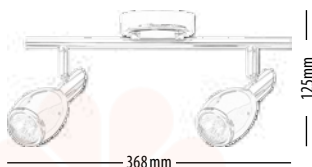

COLORS

5901289715058	2212404
4xGU10	
5902166901106	2312404 LED
incl. 4xGU10 LED 4,5W 360lm, 3000K	
Black-Chrome / Czarny-Chrom / Schwarz-Chrom Noir-Chrome / Черный-Хром	
Metal / Metal / Metall / Métal / Металл	

IP 20 CE