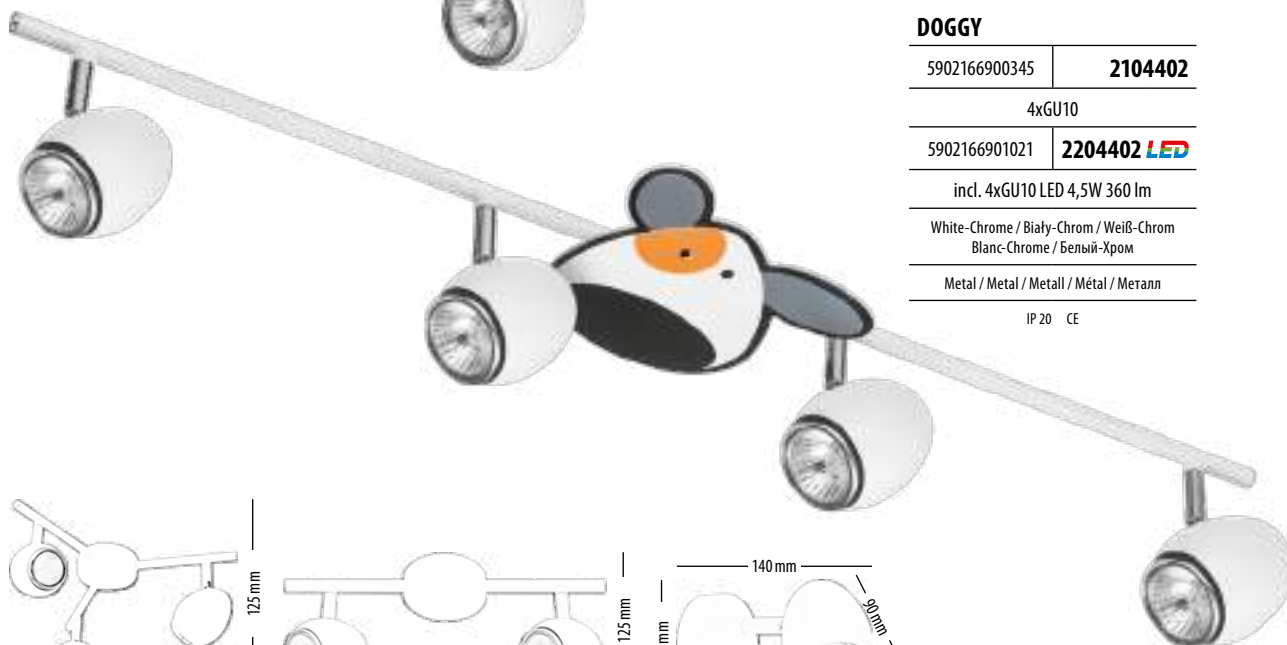

DOGGY	
5902166900314	2104102
1xGU10	
5902166900994	2204102 LED
incl. 1xGU10 LED 4,5W 360 lm	
White-Chrome / Biały-Chrom / Weiß-Chrom Blanc-Chrome / Белый-Хром	
Metal / Metal / Metall / Métal / Металл	
IP 20 CE	

DOGGY	
5902166900321	2104202
2xGU10	
5902166901007	2204202 LED
incl. 2xGU10 LED 4,5W 360 lm	
White-Chrome / Biały-Chrom / Weiß-Chrom Blanc-Chrome / Белый-Хром	
Metal / Metal / Metall / Métal / Металл	
IP 20 CE	

DOGGY	
5902166900338	2104302
3xGU10	
5902166901014	2204302 LED
incl. 3xGU10 LED 4,5W 360 lm	
White-Chrome / Biały-Chrom / Weiß-Chrom Blanc-Chrome / Белый-Хром	
Metal / Metal / Metall / Métal / Металл	
IP 20 CE	

DOGGY	
5902166900345	2104402
4xGU10	
5902166901021	2204402 LED
incl. 4xGU10 LED 4,5W 360 lm	
White-Chrome / Biały-Chrom / Weiß-Chrom Blanc-Chrome / Белый-Хром	
Metal / Metal / Metall / Métal / Металл	
IP 20 CE