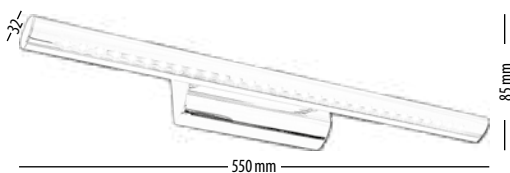

SUSANNA	8942001
5902166903773	
incl. SMD LED 4,2W, 336lm, 2700K	
Chrome / Chrom / Chrom / Chrome / Хром	
Metal / Metal / Metall / Métal / Металл	
IP 44 CE	

SUSANNA	8942002
5902166903780	
incl. SMD LED 6W, 480lm, 2700K	
Chrome / Chrom / Chrom / Chrome / Хром	
Metal / Metal / Metall / Métal / Металл	
IP 44 CE	

SUSANNA

BATHROOM'S LIGHTING