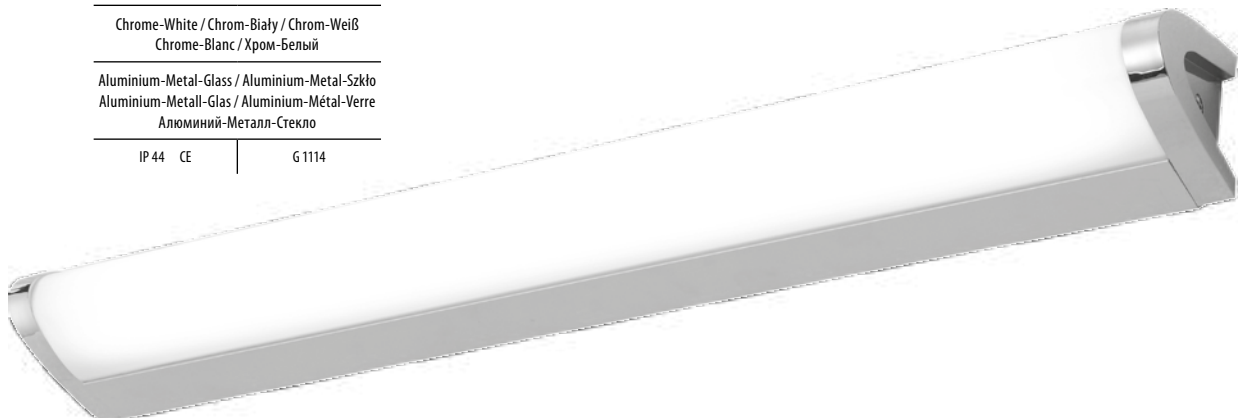

DROP

DROP	8730006
5902166903612	
incl. SMD LED 15W, 1500lm, 2700K	
Chrome-White / Chrom-Biały / Chrom-Weiß Chrome-Blanc / Хром-Белый	
Aluminium-Metal-Glass / Aluminium-Metal-Szkló Aluminium-Metall-Glas / Aluminium-Métal-Verre Алюминий-Металл-Стекло	
IP 44 CE	G 1114

BATHROOM'S LIGHTING