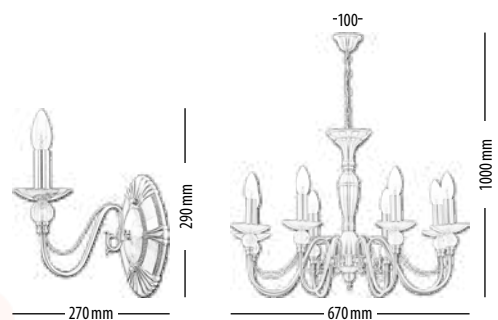

GARDA	5790711
5902166901700	
8xE14 40W	
Antique Brass / Patyna / Altmessing Laiton Antique / Патина	
Metal-Glass / Metal-Szko / Metall-Glas Métal-Verre / Металл-Стекло