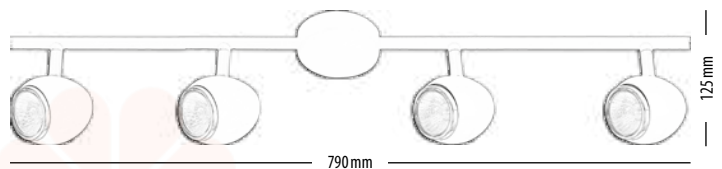

FLY

5901289719742	2109402
4xGU10	
5902166900987	2209402 LED
incl. 4xGU10 LED 4,5W 360 lm	
White-Chrome / Biały-Chrom / Weiß-Chrom Blanc-Chrome / Белый-Хром	
Metal / Metal / Metall / Métal / Металл	
IP 20 CE