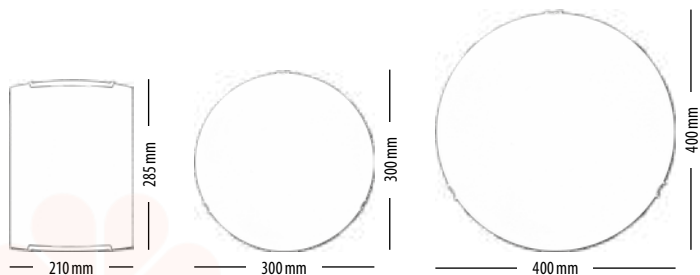

JET	1906020
5902166902714	
1xE27 60W	
White-Chrome / Biały-Chrom / Weiß-Chrom Blanc-Chrome / Белый-Хром	
Metal-Glass / Metal-Szko / Metall-Glas Métal-Verre / Металл-Стекло	
IP 20 CE	G 1096

JET	4533002
5902166902691	
1xE27 60W	
5902166902721	4533102 LED
incl. 1xLED 13W 1200lm 2700K	
White-Chrome / Biały-Chrom / Weiß-Chrom Blanc-Chrome / Белый-Хром	
Metal-Glass / Metal-Szko / Metall-Glas Métal-Verre / Металл-Стекло	
IP 20 CE	G 1094

JET	4534002
5902166902707	
2xE27 60W	
5902166902738	4534102 LED
incl. 1xLED 18W 1650lm 2700K	
White-Chrome / Biały-Chrom / Weiß-Chrom Blanc-Chrome / Белый-Хром	
Metal-Glass / Metal-Szko / Metall-Glas Métal-Verre / Металл-Стекло	
IP 20 CE	G 1095

JET

CHILDREN'S ROOM LIGHTS