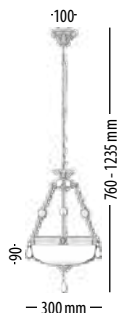

GRACIELA | **5461221**

5901289717182

2xE27 60W

Antique Brass-White / Patyna-Biały / Altmessing-Weiß
Laiton Antique-Blanc / Патина-Белый

Metal-Glass / Metal-Szkló / Metall-Glas
Métal-Verre / Металл-Стекло

IP 20 CE

G 1054