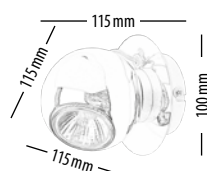

SERGIO

SPOT LIGHTS