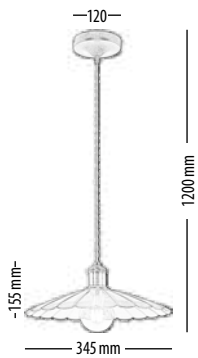

HERBERT | **1610113**

5902166904626

1xE27 60W

Black / Czarny / Schwarz / Noir / Черный

Metal / Metal / Metall / Métal / Металл

IP 20 CE