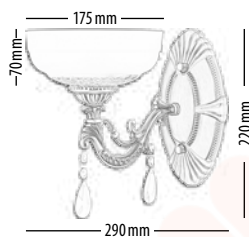

GRACIELA	5460511
5901289717533	
5xE27 60W	
Antique Brass-White / Patyna-Biały / Altmessing-Weiß Laiton Antique-Blanc / Патина-Белый	
Metal-Glass / Metal-Szkoło / Metall-Glas Métal-Verre / Металл-Стекло	
IP 20 CE	G 1040