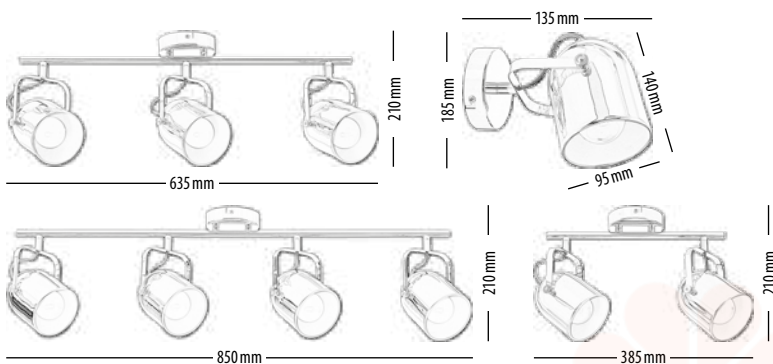

INGA	2741428
5902166904039	
4xE27 60W	
Chrome-White / Chrom-Biały / Chrom-Weiß Chrome-Blanc / Хром-Белый	
Metal / Metal / Metall / Métal / Металл	
IP 20 CE