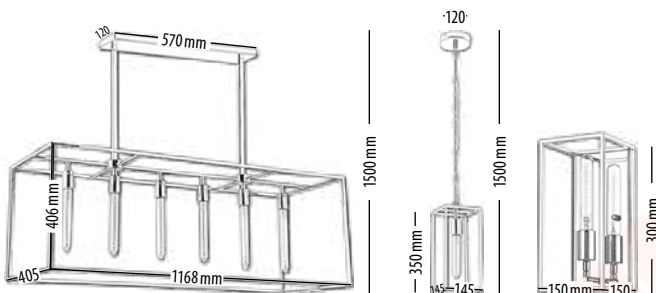

TELAIO	9127628
5902166905005	
6xE27 60W	
Chrome / Chrom / Chrom / Chrome / Хром	
Metal / Metal / Metall / Métal / Меранн	
IP 20 CE	

TELAIO

TELAIO	9125128
5902166905029	
1xE27 60W	
Chrome / Chrom / Chrom / Chrome / Хром	
Metal / Metal / Metall / Métal / Меранн	
IP 20 CE	

TELAIO	9124128
5902166905012	
1xE27 60W	
Chrome / Chrom / Chrom / Chrome / Хром	
Metal / Metal / Metall / Métal / Меранн	
IP 20 CE	

MODERN LIGHTING