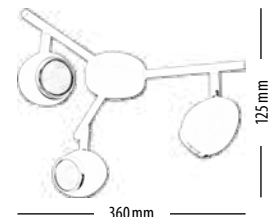

FLY

CHILDREN'S ROOM LIGHTS

FLY	1906050
5902166900635	
1xE27 60W	
White-Chrome / Biały-Chrom / Weiß-Chrom Blanc-Chrome / Белый-Хром	
Metal-Glass / Metal-Szko / Metall-Glas Métal-Verre / Металл-Стекло	
IP 20 CE	G 1079