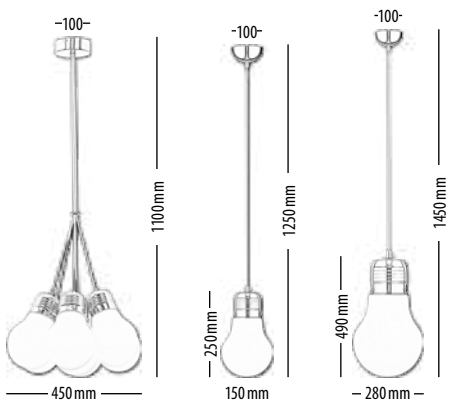

BULB

MODERN LIGHTING

BULB	2810728
5902166902349	
7xE27 60W	
Chrome-White-Red / Chrom-Biały-Czerwony Chrom-Weiß-Rot / Chrome-Blanc-Rouge Хром-Белый-Красный	
Metal-Glass / Metal-Szko / Metall-Glas Métal-Verre / Металл-Стекло	
IP 20 CE	G 1088

BULB	2810102
5902166902196	
1xE27 60W	
Chrome-White / Chrom-Biały / Chrom-Weiß Chrom-Blanc / Хром-Белый	
Metal-Glass / Metal-Szko / Metall-Glas Métal-Verre / Металл-Стекло	
IP 20 CE	G 1088

BULB	2820102
5902166902189	
1xE27 60W	
Chrome-White / Chrom-Biały / Chrom-Weiß Chrom-Blanc / Хром-Белый	
Metal-Glass / Metal-Szko / Metall-Glas Métal-Verre / Металл-Стекло	
IP 20 CE	G1089