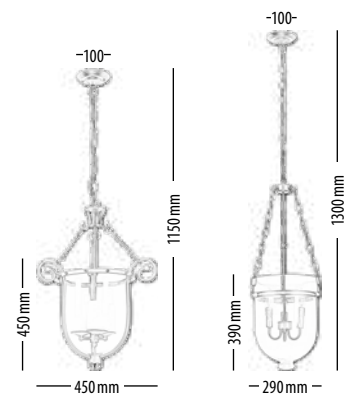

BELLONA

MODERN LIGHTING

BELLONA	9810304
5901602333655	
3xE27 60W	
Black-Transparent / Czarny-Transparentny Schwarz-Transparent / Noir-Transparent Черный-Прозрачный	
Metal-Glass / Metal-Szkló / Metall-Glas Métal-Verre / Металл-Стекло	
IP 20 CE	

BELLONA	9800304
5901602333648	
3xE14 60W	
Black-Transparent / Czarny-Transparentny Schwarz-Transparent / Noir-Transparent Черный-Прозрачный	
Metal-Glass / Metal-Szkló / Metall-Glas Métal-Verre / Металл-Стекло	
IP 20 CE