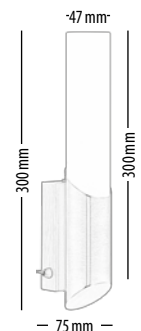

AQUATIC	5012011
5901289719780	
1xE14 40W	
Antique Brass-White / Patyna-Biały / Altmessing-Weiß Laiton Antique-Blanc / Патина-Белый	
Metal-Glass / Metal-Szko / Metall-Glas Métal-Verre / Металл-Стекло	
IP 20 CE	G 194/6