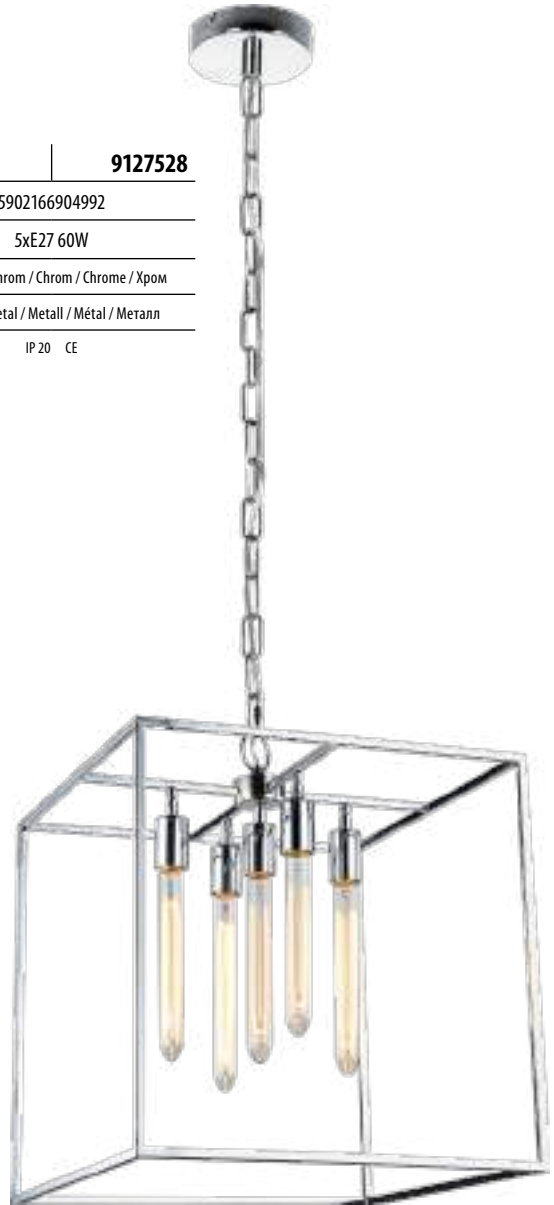

TELAIO	9127428
5902166905036	
4xE27 60W	
Chrome / Chrom / Chrom / Chrome / Хром	
Metal / Metal / Metall / Métal / Металл	
IP 20 CE	

TELAIO	9127528
5902166904992	
5xE27 60W	
Chrome / Chrom / Chrom / Chrome / Хром	
Metal / Metal / Metall / Métal / Металл	
IP 20 CE