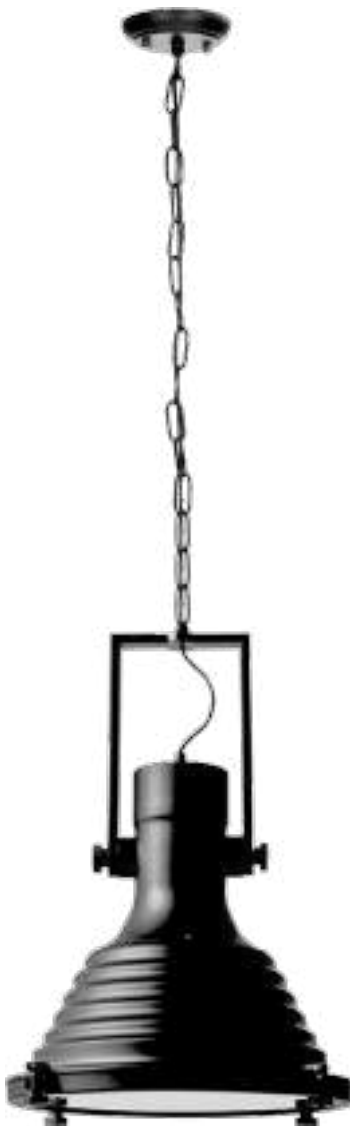

EXPIRIA

MODERN LIGHTING

EXPIRIA	1305104
5901602331149	
1xE27 60W	
Black / Czarny / Schwarz / Noir / Черный	
Metal-Glass / Metal-Szko / Metall-Glas Métal-Verre / Металл-Стекло	
IP 20 CE	G 0847