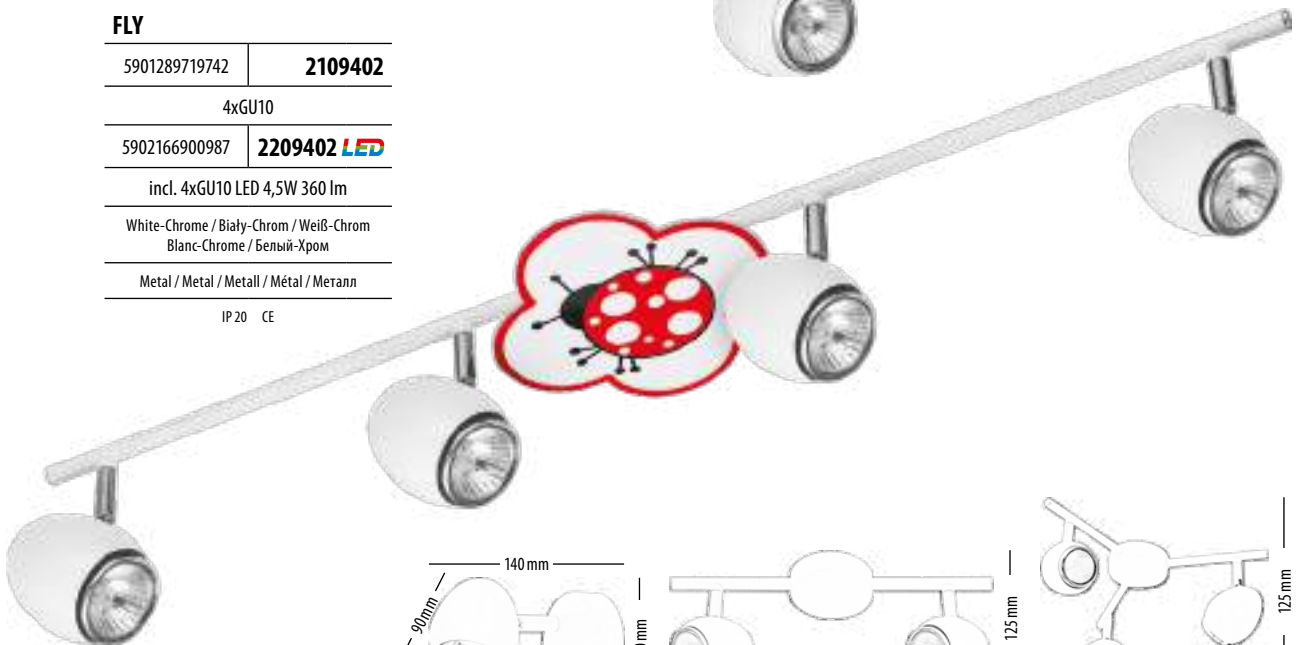

FLY

5901289719742	2109402
4xGU10	
5902166900987	2209402 LED
incl. 4xGU10 LED 4,5W 360 lm	
White-Chrome / Biały-Chrom / Weiß-Chrom Blanc-Chrome / Белый-Хром	
Metal / Metal / Metall / Métal / Металл	
IP 20 CE