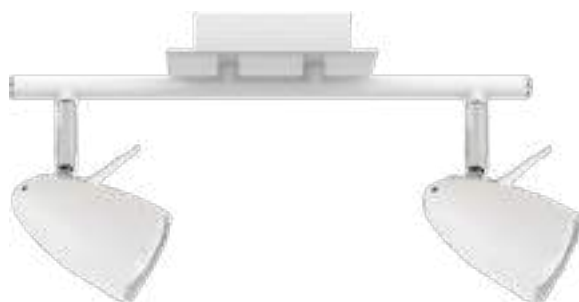

IAN	
5902166903490	2736102
1xGU10	
5902166903803	2836102 LED
incl. 1xGU10 LED 4,5W 360lm, 3000K	
White-Chrome / Bialy-Chrom / Weiß-Chrom Blanc-Chrome / Белый-Хром	
Metal / Metal / Metall / Métal / Metann	
IP 20 CE