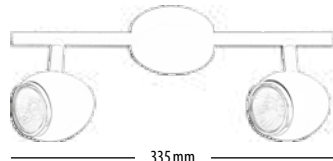

LENNY

5901289719704	2108402
4xGU10	
5902166900949	2208402 LED
incl. 4xGU10 LED 4,5W 360 lm	
White-Chrome / Biały-Chrom / Weiß-Chrom Blanc-Chrome / Белый-Хром	
Metal / Metal / Metall / Métal / Металл	
IP 20 CE