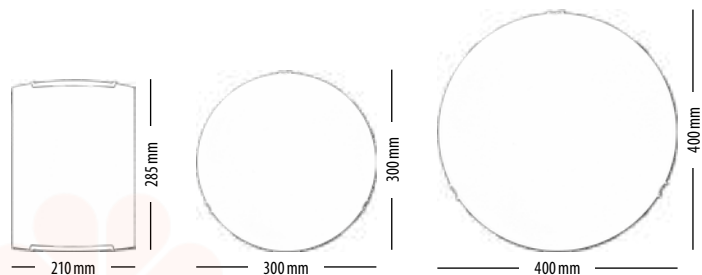

LENNY	4563002
5902166900642	
1xE27 60W	
5902166900666	4563102 LED
incl. 1xLED 13W 1200lm 2700K	
White-Chrome / Biały-Chrom / Weiß-Chrom Blanc-Chrome / Белый-Хром	
Metal-Glass / Metal-Szko / Metall-Glas Métal-Verre / Металл-Стекло	
IP 20 CE	G 1071

LENNY	4564002
5902166900659	
2xE27 60W	
5902166900673	4564102 LED
incl. 1xLED 18W 1650lm 2700K	
White-Chrome / Biały-Chrom / Weiß-Chrom Blanc-Chrome / Белый-Хром	
Metal-Glass / Metal-Szko / Metall-Glas Métal-Verre / Металл-Стекло	
IP 20 CE	G 1072