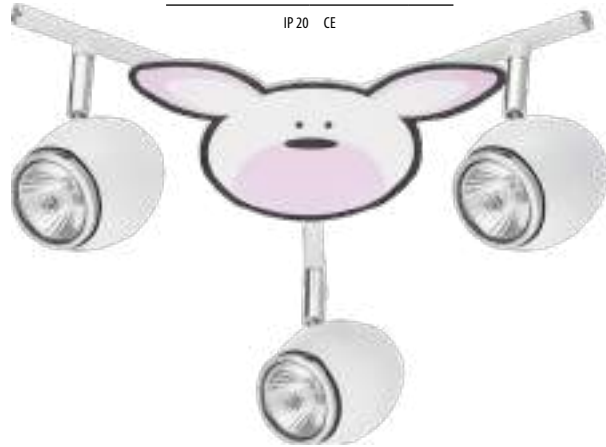

RUBBY	
5901289719636	2107102
1xGU10	
5902166900871	2207102 LED
incl. 1xGU10 LED 4,5W 360 lm	
White-Chrome / Biały-Chrom / Weiß-Chrom Blanc-Chrome / Белый-Хром	
Metal / Metal / Metall / Métal / Metanl	
IP 20 CE	

RUBBY	
5901289719650	2107302
3xGU10	
5902166900895	2207302 LED
incl. 3xGU10 LED 4,5W 360 lm	
White-Chrome / Biały-Chrom / Weiß-Chrom Blanc-Chrome / Белый-Хром	
Metal / Metal / Metall / Métal / Metanl	
IP 20 CE	

RUBBY	
5901289719643	2107202
2xGU10	
5902166900888	2207202 LED
incl. 2xGU10 LED 4,5W 360 lm	
White-Chrome / Biały-Chrom / Weiß-Chrom Blanc-Chrome / Белый-Хром	
Metal / Metal / Metall / Métal / Metanl	
IP 20 CE	

RUBBY

CHILDREN'S ROOM LIGHTS

RUBBY	
5901289719667	2107402
4xGU10	
5902166900901	2207402 LED
incl. 4xGU10 LED 4,5W 360 lm	
White-Chrome / Biały-Chrom / Weiß-Chrom Blanc-Chrome / Белый-Хром	
Metal / Metal / Metall / Métal / Metanl	
IP 20 CE