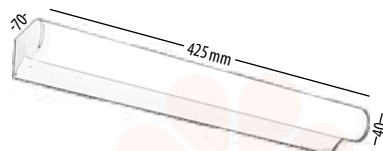

DROP	8730003
5902166903582	
incl. SMD LED 10W, 800lm, 2700K	
Chrome-White / Chrom-Biały / Chrom-Weiß Chrome-Blanc / Хром-Белый	
Metal-Glass / Metal-Szkło / Metall-Glas Métal-Verre / Металл-Стекло	
IP 44 CE	G 1111

DROP	8730004
5902166903599	
incl. SMD LED 15W, 1200lm, 2700K	
Chrome-White / Chrom-Biały / Chrom-Weiß Chrome-Blanc / Хром-Белый	
Metal-Glass / Metal-Szkło / Metall-Glas Métal-Verre / Металл-Стекло	
IP 44 CE	G 1112

DROP

BATHROOM'S LIGHTING