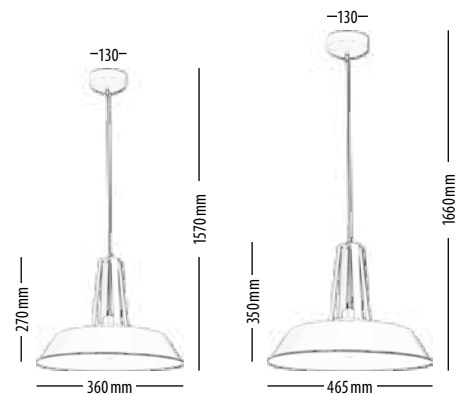

ALVAR	1491106
5902166903681	
1xE27 60W	
Red-Black / Czerwony-Czarny / Rot-Schwarz Rouge-Noir / Красный-Черный	
Metal / Metal / Metall / Métal / Металл	
IP 20 CE