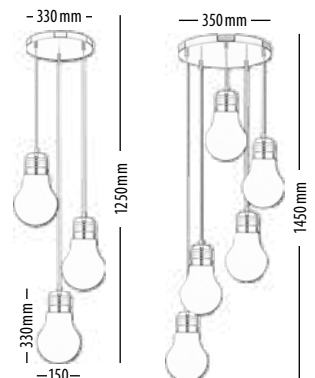

BULB

MODERN LIGHTING

BULB	2820302
5902166902202	
3xE27 60W	
Chrome-White / Chrom-Biały / Chrom-Weiß Chrom-Blanc / Хром-Белый	
Metal-Glass / Metal-Szkoło / Metall-Glas Métal-Verre / Металл-Стекло	
IP 20 CE	G 1088

BULB	2820502
5902166902578	
5xE27 60W	
Chrome-White / Chrom-Biały / Chrom-Weiß Chrom-Blanc / Хром-Белый	
Metal-Glass / Metal-Szkoło / Metall-Glas Métal-Verre / Металл-Стекло	
IP 20 CE	G 1088