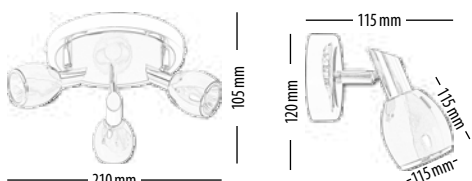

COLORS

5901289715058	2212404
4xGU10	
5902166901106	2312404 LED
incl. 4xGU10 LED 4,5W 360lm, 3000K	
Black-Chrome / Czarny-Chrom / Schwarz-Chrom Noir-Chrome / Черный-Хром	
Metal / Metal / Metall / Métal / Металл	

IP 20 CE