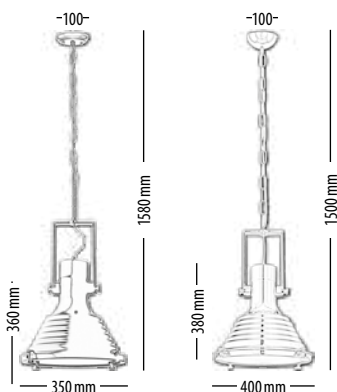

EXPIRIA

MODERN LIGHTING

EXPIRIA	1305104
5901602331149	
1xE27 60W	
Black / Czarny / Schwarz / Noir / Черный	
Metal-Glass / Metal-Szko / Metall-Glas Métal-Verre / Металл-Стекло	
IP 20 CE	G 0847

EXPIRIA	1690111
5902166904770	
1xE27 60W	
Antique Brass / Patyna / Altmessing Laiton Antique / Патина	
Metal-Glass / Metal-Szko / Metall-Glas Métal-Verre / Металл-Стекло	
IP 20 CE	G 1139

EXPIRIA	1690128
5902166904763	
1xE27 60W	
Chrome / Chrom / Chrom / Chrome / Хром	
Metal-Glass / Metal-Szko / Metall-Glas Métal-Verre / Металл-Стекло	
IP 20 CE	G 1139