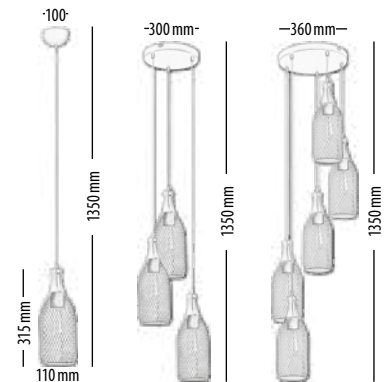

BARLA

MODERN LIGHTING

BARLA	1191104
5902166901731	
1xE27 60W	
Black / Czarny / Schwarz / Noir / Черный	
Metal / Metal / Metall / Métal / Металл	
IP 20 CE	

BARLA	1191304
5902166901748	
3xE27 60W	
Black / Czarny / Schwarz / Noir / Черный	
Metal / Metal / Metall / Métal / Металл	
IP 20 CE	

BARLA	1191504
5902166901755	
5xE27 60W	
Black / Czarny / Schwarz / Noir / Черный	
Metal / Metal / Metall / Métal / Металл	
IP 20 CE