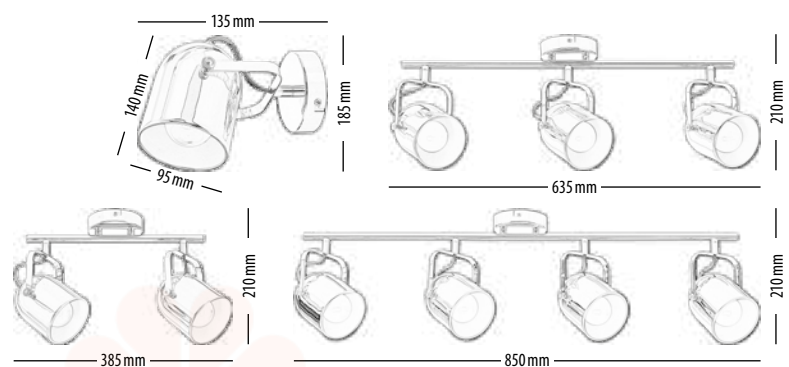

INGA	2741413
5902166903995	
4xE27 60W	
Copper-White / Miedz-Bialy / Kupfer-Weiß Cuivre-Blanc / Медь-Белый	
Metal / Metal / Metall / Métal / Metáll	
IP 20 CE