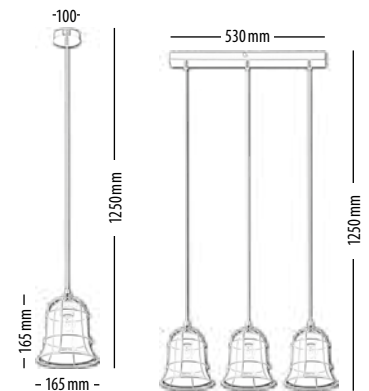

CHICKA	8122328
5902166903179	
3xE27 60W	
Chrome-Transparent / Chrom-Transparentny Chrom-Transparent / Chrome-Transparent Хром-Прозрачный	
Metal-Glass / Metal-Szko / Metall-Glas Métal-Verre / Металл-Стекло	
IP 20 CE	G 0824