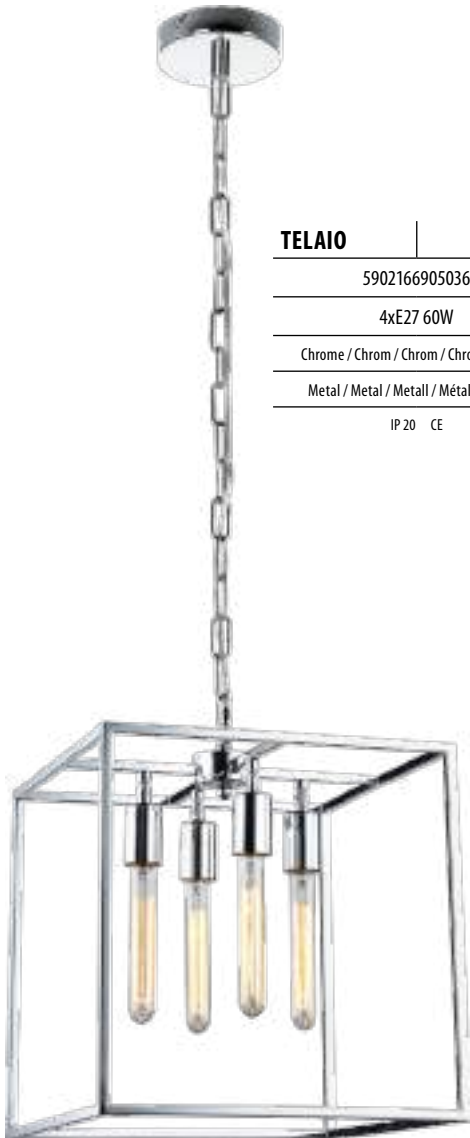

TELAIO	9127104
5902166904596	
1xE27 60W	
Black-Transparent / Czarny-Transparentny Schwarz-Transparent / Noir-Transparent Черный-Прозрачный	
Metal-Glass / Metal-Szklo / Metall-Glas Métal-Verre / Металл-Стекло	
IP 20 CE	

TELAIO

MODERN LIGHTING

TELAIO	9126104
5902166904589	
1xE27 60W	
Black-Transparent / Czarny-Transparentny Schwarz-Transparent / Noir-Transparent Черный-Прозрачный	
Metal-Glass / Metal-Szklo / Metall-Glas Métal-Verre / Металл-Стекло	
IP 20 CE	

TELAIO

MODERN LIGHTING

TELAIO	9127428
5902166905036	
4xE27 60W	
Chrome / Chrom / Chrom / Chrome / Хром	
Metal / Metal / Metall / Métal / Металл	
IP 20 CE	

TELAIO	9127528
5902166904992	
5xE27 60W	
Chrome / Chrom / Chrom / Chrome / Хром	
Metal / Metal / Metall / Métal / Металл	
IP 20 CE	