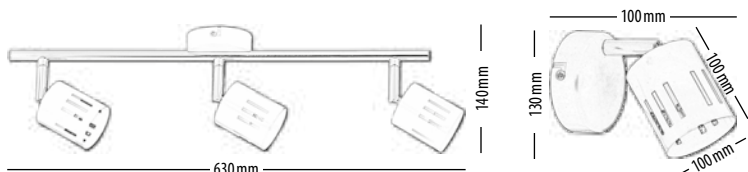

ULRIKA

SPOT LIGHTS