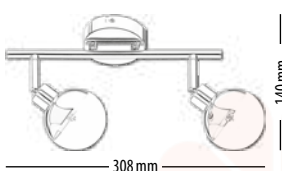

GINOS

SPOT LIGHTS