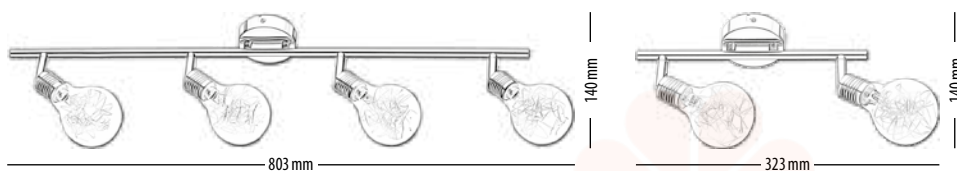

BULBS

5901289719063	2507128
incl. 1xG9 28W	
5902166905401	2517128 LED
incl. 1xG9 LED 3,5W 400lm 3000K	
Chrome / Chrom / Chrom / Chrome / Хром	
Metal-Glass / Metal-Szklo / Metall-Glas Métal-Verre / Металл-Стекло	
IP 20 CE	G 1062

BULBS

5901289719070	2507228
incl. 2xG9 28W	
5902166905418	2517228 LED
incl. 2xG9 LED 3,5W 400lm 3000K	
Chrome / Chrom / Chrom / Chrome / Хром	
Metal-Glass / Metal-Szklo / Metall-Glas Métal-Verre / Металл-Стекло	
IP 20 CE	G 1062

BULBS

5901289719087	2507328
incl. 3xG9 28W	
5902166905425	2517328 LED
incl. 3xG9 LED 3,5W 400lm 3000K	
Chrome / Chrom / Chrom / Chrome / Хром	
Metal-Glass / Metal-Szklo / Metall-Glas Métal-Verre / Металл-Стекло	
IP 20 CE	G 1062

BULBS

SPOT LIGHTS

BULBS

5901289719094	2507428
incl. 4xG9 28W	
5902166905432	2517428 LED
incl. 4xG9 LED 3,5W 400lm 3000K	
Chrome / Chrom / Chrom / Chrome / Хром	
Metal-Glass / Metal-Szklo / Metall-Glas Métal-Verre / Металл-Стекло	
IP 20 CE	G 1062