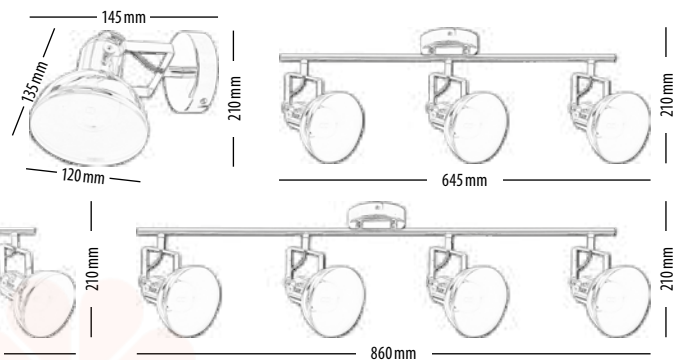

EDIT
SPOT LIGHTS