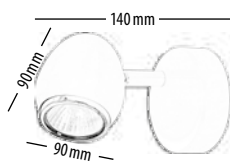

LENNY

5901289719704	2108402
4xGU10	
5902166900949	2208402 LED
incl. 4xGU10 LED 4,5W 360 lm	
White-Chrome / Biały-Chrom / Weiß-Chrom Blanc-Chrome / Белый-Хром	
Metal / Metal / Metall / Métal / Металл	
IP 20 CE