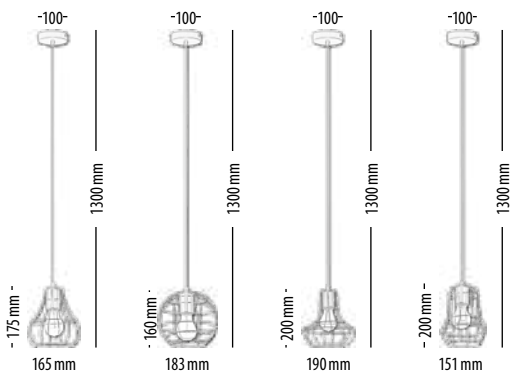

OUTLINE	1333104
5902166902554	
1xE27 60W	
Black / Czarny / Schwarz / Noir / Черный	
Metal / Metal / Metall / Métal / Металл	
IP 20 CE	

OUTLINE	1334104
5902166902561	
1xE27 60W	
Black / Czarny / Schwarz / Noir / Черный	
Metal / Metal / Metall / Métal / Металл	
IP 20 CE	

OUTLINE	1331104
5902166902530	
1xE27 60W	
Black / Czarny / Schwarz / Noir / Черный	
Metal / Metal / Metall / Métal / Металл	
IP 20 CE	

OUTLINE	1332104
5902166902547	
1xE27 60W	
Black / Czarny / Schwarz / Noir / Черный	
Metal / Metal / Metall / Métal / Металл	
IP 20 CE	

OUTLINE

MODERN LIGHTING