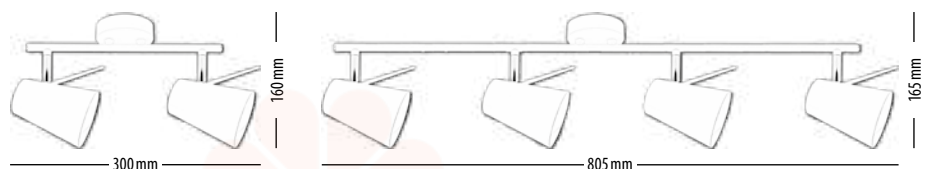

ASTRID

ASTRID	2735304
5902166903476	
3xE14 40W	
Black-Chrome / Czarny-Chrom / Schwarz-Chrom Noir-Chrome / Черный-Хром	
Metal / Metal / Metall / Métal / Металл	
IP 20 CE	

SPOT LIGHTS

ASTRID	2735404
5902166903483	
4xE14 40W	
Black-Chrome / Czarny-Chrom / Schwarz-Chrom Noir-Chrome / Черный-Хром	
Metal / Metal / Metall / Métal / Металл	
IP 20 CE	