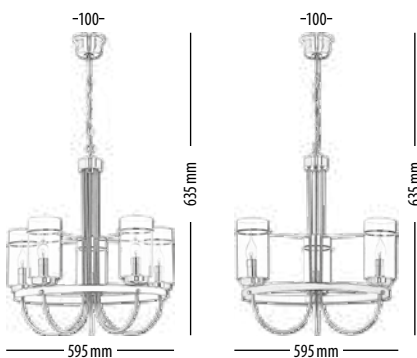

MONTE	5880328
5902166905951	
3xE14 60W	
Chrome-Transparent / Chrom-Transparentny Chrom-Transparent / Chrome-Transparent Хром-Прозрачный	
Metal-Glass / Metal-Szko / Metall-Glas Métal-Verre / Металл-Стекло	
IP 20 CE	G 1157

MONTE	5880528
5902166905944	
5xE14 60W	
Chrome-Transparent / Chrom-Transparentny Chrom-Transparent / Chrome-Transparent Хром-Прозрачный	
Metal-Glass / Metal-Szko / Metall-Glas Métal-Verre / Металл-Стекло	
IP 20 CE	G 1157

MONTE

MODERN LIGHTING