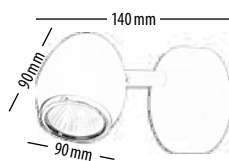

DELFIN

5901289717687	2105402
4xGU10	
5902166900826	2205402 LED
incl. 4xGU10 LED 4,5W 360 lm	
White-Chrome / Biały-Chrom / Weiß-Chrom Blanc-Chrome / Белый-Хром	
Metal / Metal / Metall / Métal / Metánn	
IP 20 CE