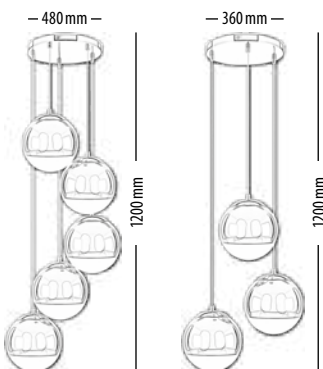

GINO	5801528
5901289717427	
5xE27 60W	
Chrome / Chrom / Chrom / Chrome / Хром	
Metal-Glass / Metal-Szko / Metall-Glas Métal-Verre / Меранн-Стекло	
IP 20 CE	G 1042

GINO	5801328
5901289717526	
3xE27 60W	
Chrome / Chrom / Chrom / Chrome / Хром	
Metal-Glass / Metal-Szko / Metall-Glas Métal-Verre / Меранн-Стекло	
IP 20 CE	G 1042

GINO

MODERN LIGHTING