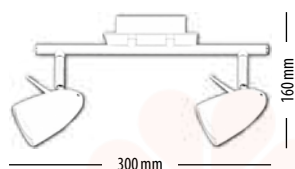

IAN	
5902166903490	2736102
1xGU10	
5902166903803	2836102 LED
incl. 1xGU10 LED 4,5W 360lm, 3000K	
White-Chrome / Bialy-Chrom / Weiß-Chrom Blanc-Chrome / Белый-Хром	
Metal / Metal / Metall / Métal / Metann	
IP 20 CE	

IAN	
5902166903506	2736202
2xGU10	
5902166903810	2836202 LED
incl. 2xGU10 LED 4,5W 360lm, 3000K	
White-Chrome / Bialy-Chrom / Weiß-Chrom Blanc-Chrome / Белый-Хром	
Metal / Metal / Metall / Métal / Metann	
IP 20 CE	

IAN	
5902166903513	2736302
3xGU10	
5902166903827	2836302 LED
incl. 3xGU10 LED 4,5W 360lm, 3000K	
White-Chrome / Bialy-Chrom / Weiß-Chrom Blanc-Chrome / Белый-Хром	
Metal / Metal / Metall / Métal / Metann	
IP 20 CE	

IAN	
5902166903520	2736402
4xGU10	
5902166903834	2836402 LED
incl. 4xGU10 LED 4,5W 360lm, 3000K	
White-Chrome / Bialy-Chrom / Weiß-Chrom Blanc-Chrome / Белый-Хром	
Metal / Metal / Metall / Métal / Metann	
IP 20 CE