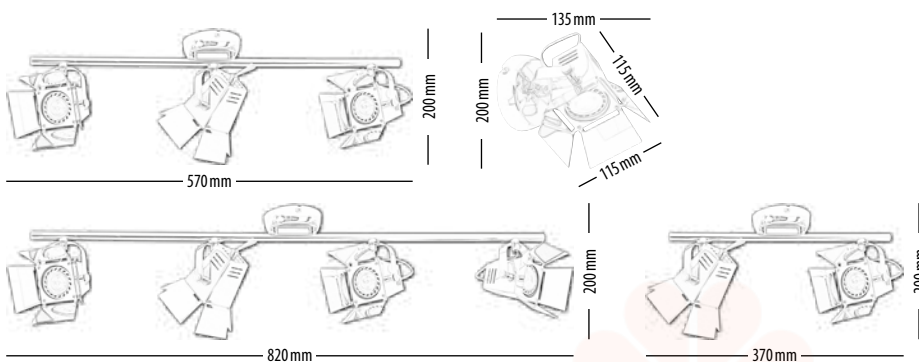

PHOTO	
5902166901199	2684128
1xGU10	
5902166900444	2584128 LED
incl. 1xGU10 LED 5W 360lm, 2700K	
Chrome / Chrom / Chrom / Chrome / Хром	
Metal / Metal / Metall / Métal / Merann	
IP 20 CE	

PHOTO

PHOTO	
5902166901205	2684228
2xGU10	
5902166900451	2584228 LED
incl. 2xGU10 LED 5W 360lm, 2700K	
Chrome / Chrom / Chrom / Chrome / Хром	
Metal / Metal / Metall / Métal / Merann	
IP 20 CE	

PHOTO	
5902166901212	2684328
3xGU10	
5902166900468	2584328 LED
incl. 3xGU10 LED 5W 360lm, 2700K	
Chrome / Chrom / Chrom / Chrome / Хром	
Metal / Metal / Metall / Métal / Merann	
IP 20 CE	

SPOT LIGHTS

PHOTO	
5902166901229	2684428
4xGU10	
5902166900475	2584428 LED
incl. 4xGU10 LED 5W 360lm, 2700K	
Chrome / Chrom / Chrom / Chrome / Хром	
Metal / Metal / Metall / Métal / Merann	
IP 20 CE