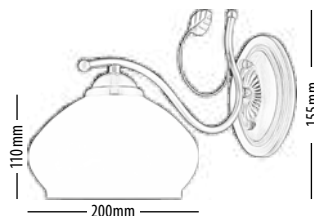

CLASSICAL LAMPS

TRILA	5620511
5901289718684	
5xE27 60W	
Antique Brass-White / Patyna-Biały / Altmessing-Weiß Laiton Antique-Blanc / Патина-Белый	
Metal-Glass / Metal-Szko / Metall-Glas Métal-Verre / Металл-Стекло	
IP 20 CE	G 1060