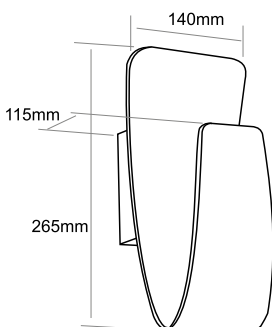

GONDOLA

WALL LAMPS AND ACCENT LIGHTING

GONDOLA	1110102
5901289719940	
incl. 1xLED 6W, 230V AC, 310lm, 3100K	
White / Biały / Weiß / Blanc / Белый	
Metal / Metal / Metall / Métal / Металл	
Montaż natynkowy / Surface mounted Aufputzmontage / Montage en surface Настенный монтаж	
IP 20 CE	

GONDOLA	1110128
5901289719933	
incl. 1xLED 5W, 230V AC, 310lm, 3100K	
White-Chrome brushed Biały-Chrom szczotkowany Weiß-Chrom gebürstet Blanc-Chrome brossé Белый-Хром матовый	
Metal / Metal / Metall / Métal / Металл	
Montaż natynkowy / Surface mounted Aufputzmontage / Montage en surface Настенный монтаж	
IP 20 CE	

GONDOLA	1110104
5901289719926	
incl. 1xLED 6W, 230V AC, 200lm, 2600K	
Black-Gold / Czarny-Złoty / Schwarze-Gold Noir-Or / Черный-Золото	
Metal / Metal / Metall / Métal / Металл	
Montaż natynkowy / Surface mounted Aufputzmontage / Montage en surface Настенный монтаж	
IP 20 CE