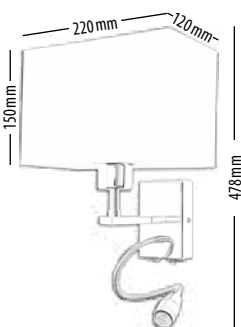

RELAX

WALL LAMPS AND ACCENT LIGHTING

RELAX	5732127
5901289719995	
1xE27 60W, incl. 1xLED 1W	
RELAX BODY	5710127B
5901602326916	
1xE27 60W, incl. 1xLED 1W	
Satin-Black / Satyna-Czarny / Nickel Matt-Schwarz Satin-Blanc / Сатин-Белый	
Metal-Fabric / Metal-Tkanina / Metal-Fabric Métal-Tissu / Металл-Ткань	
IP 20 CE	A 1031

RELAX	5731127
5901289719988	
1xE27 60W, incl. 1xLED 1W	
RELAX BODY	5710127B
5901602326916	
1xE27 60W, incl. 1xLED 1W	
Satin-White / Satyna-Biały / Nickel Matt-Weiß Satin-Blanc / Сатин-Белый	
Metal-Fabric / Metal-Tkanina / Metal-Fabric Métal-Tissu / Металл-Ткань	
IP 20 CE	A 1032

RELAX	5733127
5902166900000	
1xE27 60W, incl. 1xLED 1W	
RELAX BODY	5710127B
5901602326916	
1xE27 60W, incl. 1xLED 1W	
Satin-Ecru / Satyna-Ecru / Nickel Matt-Ecru Satin-Ecru / Сатин-Серовато бежевый	
Metal-Fabric / Metal-Tkanina / Metal-Fabric Métal-Tissu / Металл-Ткань	
IP 20 CE	A 1033