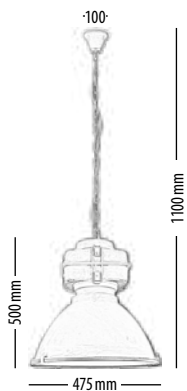

BOSTON | **1187232**

5902166902363

1xE27 60W

Concrete-White / Beton-Biały / Beton-Weiß
Béton-Blanc / Бетон-Белый

Metal-Glass / Metal-Szko / Metall-Glas
Métal-Verre / Металл-Стекло

IP 20 CE

G 1115