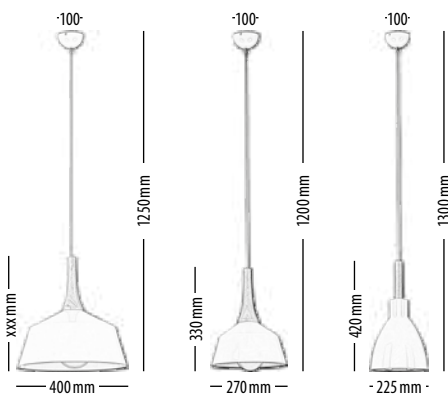

REJA

MODERN LIGHTING

REJA	1481102
5901602334140	
1xE27 60W	
White-Wood / Biały-Drewno / Weiß-Holz Blanc-Bois / Белый-Дерево	
Metal-Wood / Metal-Drewno / Metall-Holz Métal-Bois / Металл-Дерево	
IP 20 CE	

REJA	1480102
5901602334133	
1xE27 60W	
White-Wood / Biały-Drewno / Weiß-Holz Blanc-Bois / Белый-Дерево	
Metal-Wood / Metal-Drewno / Metall-Holz Métal-Bois / Металл-Дерево	
IP 20 CE	

REJA	1482102
5901602335437	
1xE27 60W	
White-Wood / Biały-Drewno / Weiß-Holz Blanc-Bois / Белый-Дерево	
Metal-Wood / Metal-Drewno / Metall-Holz Métal-Bois / Металл-Дерево	
IP 20 CE