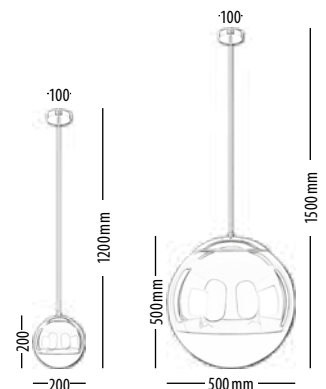

GINO	5805128
5902166904848	
1xE27 60W	
Chrome / Chrom / Chrom / Chrome / Xpom	
Metal-Glass / Metal-Szko / Metall-Glas Métal-Verre / Metann-Crekno	
IP 20 CE	G 1116

GINO	5801128
5901289717724	
1xE27 60W	
Chrome / Chrom / Chrom / Chrome / Xpom	
Metal-Glass / Metal-Szko / Metall-Glas Métal-Verre / Metann-Crekno	
IP 20 CE	G 1042