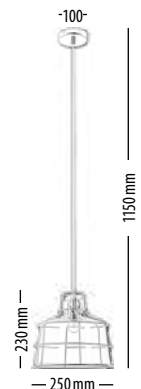

WESTA	1470128
5901602334102	
1xE27 60W	
Chrome-Transparent / Chrom-Transparentny Chrom-Transparent / Chrome-Transparent Хром-Прозрачный	
Metal-Glass / Metal-Szkło / Metall-Glas Métal-Verre / Металл-Стекло	
IP 20 CE	

WESTA	1470111
5901602334119	
1xE27 60W	
Copper-Transparent / Miedź-Transparentny Kupfer-Transparent / Cuivre-Transparent Хром-Прозрачный	
Metal-Glass / Metal-Szkło / Metall-Glas Métal-Verre / Металл-Стекло	
IP 20 CE