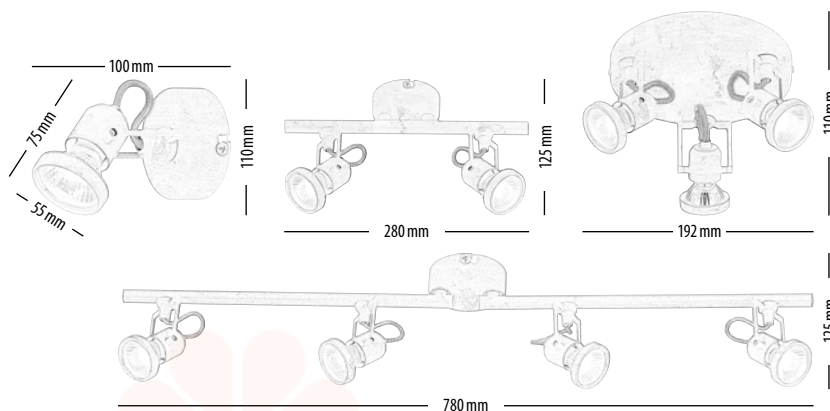

CONCRETO	
5902166903308	2727432
4xGU10	
5902166903346	2728432 LED
incl. 4xGU10 LED 4,5W 360lm, 3000K	
Concrete / Beton / Beton / Béton / Бетон	
Metal / Metal / Metall / Métal / Металл	
IP 20 CE