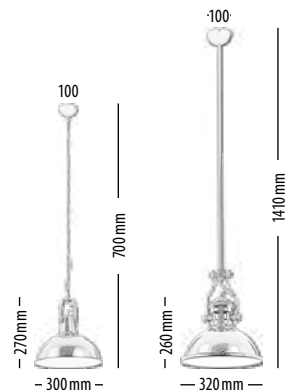

LOFTI

MODERN LIGHTING

LOFTI	1150104
5902166901519	
1xE27 60W	
Black-White / Czarny-Biały / Schwarz-Weiß / Noir-Blanc / Черный-Белый	
Metal-Glass / Metal-Szkló / Metall-Glas Métal-Verre / Металл-Стекло	
IP 20 CE	G 1136

LOFTI	1152104
5902166901533	
1xE27 60W	
Black-White / Czarny-Biały / Schwarz-Weiß / Noir-Blanc / Черный-Белый	
Metal / Metal / Metall / Métal / Металл	
IP 20 CE