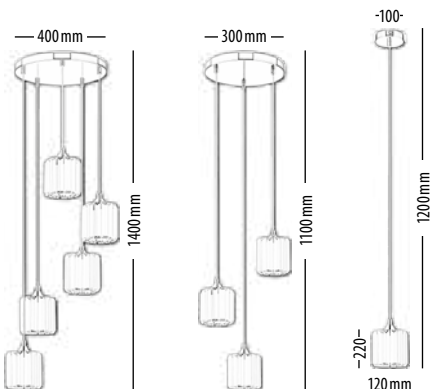

MERILO	9011528
5901289718806	
5xE27 60W	
Chrome / Chrom / Chrom / Chrome / Хром	
Metal-Crystal glass / Metal-Szko kryształowe Metall-Kristallglas / Métal-Verre cristal Металл-Хрустальное стекло	
IP 20 CE	G 1061

MERILO	9011328R
5901289718882	
3xE27 60W	
Chrome / Chrom / Chrom / Chrome / Хром	
Metal-Crystal glass / Metal-Szko kryształowe Metall-Kristallglas / Métal-Verre cristal Металл-Хрустальное стекло	
IP 20 CE	G 1061

MERILO	9011128
5901289718868	
1xE27 60W	
Chrome / Chrom / Chrom / Chrome / Хром	
Metal-Crystal glass / Metal-Szko kryształowe Metall-Kristallglas / Métal-Verre cristal Металл-Хрустальное стекло	
IP 20 CE	G 1061

MERILO

MODERN LIGHTING