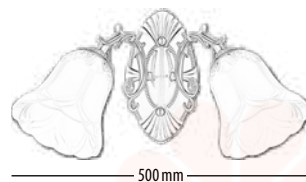

CLOTILDE	5490511
5901289717748	
5xE27 60W	
Antique Brass-White / Patyna-Biały / Altmessing-Weiß Laiton Antique-Blanc / Патина-Белый	
Metal-Glass / Metal-Szko / Metall-Glas Métal-Verre / Металл-Стекло	
IP 20 CE	G 1044