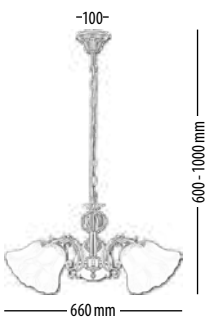

CLOTILDE	5490511
5901289717748	
5xE27 60W	
Antique Brass-White / Patyna-Biały / Altmessing-Weiß Laiton Antique-Blanc / Патина-Белый	
Metal-Glass / Metal-Szko / Metall-Glas Métal-Verre / Металл-Стекло	
IP 20 CE	G 1044