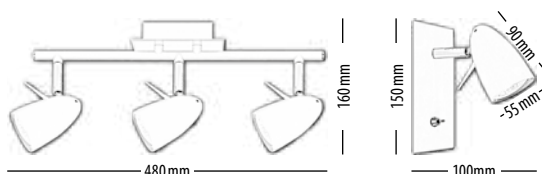

IAN	
5902166903490	2736102
1xGU10	
5902166903803	2836102 LED
incl. 1xGU10 LED 4,5W 360lm, 3000K	
White-Chrome / Bialy-Chrom / Weiß-Chrom Blanc-Chrome / Белый-Хром	
Metal / Metal / Metall / Métal / Metann	
IP 20 CE	

IAN	
5902166903506	2736202
2xGU10	
5902166903810	2836202 LED
incl. 2xGU10 LED 4,5W 360lm, 3000K	
White-Chrome / Bialy-Chrom / Weiß-Chrom Blanc-Chrome / Белый-Хром	
Metal / Metal / Metall / Métal / Metann	
IP 20 CE	

IAN	
5902166903513	2736302
3xGU10	
5902166903827	2836302 LED
incl. 3xGU10 LED 4,5W 360lm, 3000K	
White-Chrome / Bialy-Chrom / Weiß-Chrom Blanc-Chrome / Белый-Хром	
Metal / Metal / Metall / Métal / Metann	
IP 20 CE	

IAN	
5902166903520	2736402
4xGU10	
5902166903834	2836402 LED
incl. 4xGU10 LED 4,5W 360lm, 3000K	
White-Chrome / Bialy-Chrom / Weiß-Chrom Blanc-Chrome / Белый-Хром	
Metal / Metal / Metall / Métal / Metann	
IP 20 CE