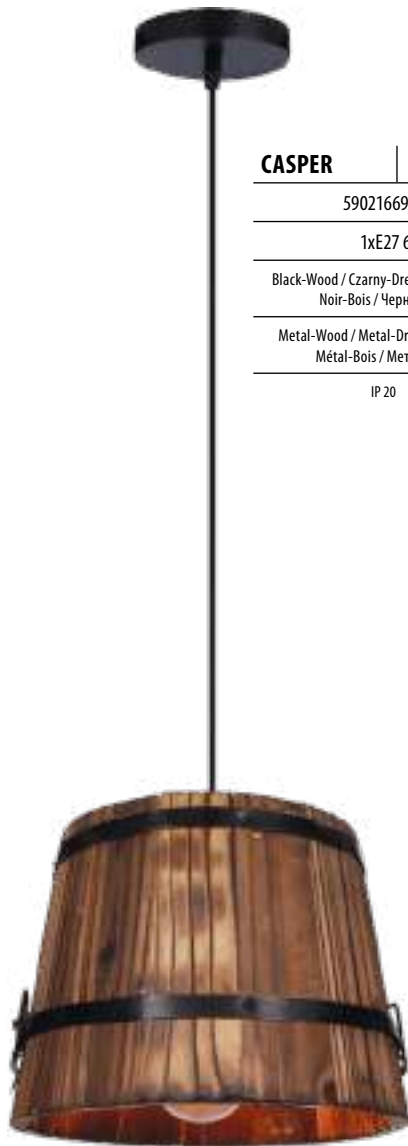

CASPER	1520104
5902166904367	
1xE27 60W	
Black-Wood / Czarny-Drewno / Schwarz-Holz Noir-Bois / Черный-Дерево	
Metal-Wood / Metal-Drewno / Metall-Holz Métal-Bois / Металл-Дерево	
IP 20 CE