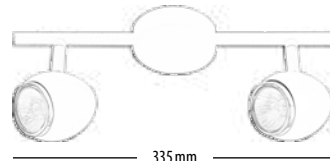

FLY

5901289719742	2109402
4xGU10	
5902166900987	2209402 LED
incl. 4xGU10 LED 4,5W 360 lm	
White-Chrome / Biały-Chrom / Weiß-Chrom Blanc-Chrome / Белый-Хром	
Metal / Metal / Metall / Métal / Металл	
IP 20 CE