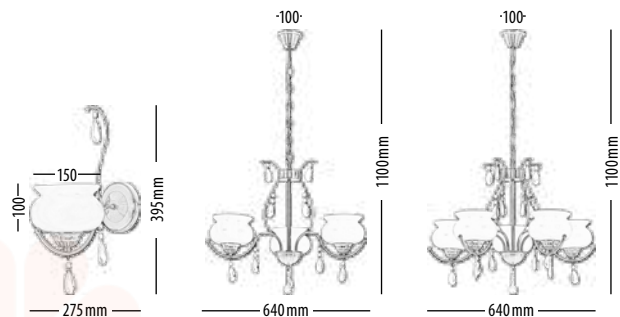

ALPENA	5930511
5901602328408	
5xE27 60W	
Antique Brass-White / Patyna-Biały / Altmessing-Weiß Laiton Antique-Blanc / Патина-Белый	
Metal-Glass / Metal-Szko / Metall-Glas Métal-Verre / Металл-Стекло	
IP 20 CE	G 1087