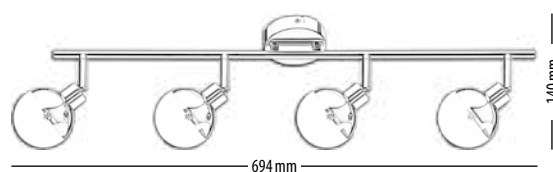

GINOS

SPOT LIGHTS