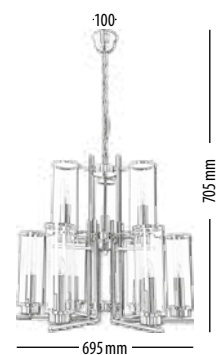

VERDI

MODERN LIGHTING

VERDI

MODERN LIGHTING

VERDI	1136928
5902166906170	
9xE14 40W	
Chrome-Transparent / Chrom-Transparentny Chrom-Transparent / Chrome-Transparent Хром-Прозрачный	
Metal-Glass / Metal-Szko / Metall-Glas Métal-Verre / Металл-Стекло	
IP 20 CE	G 1158