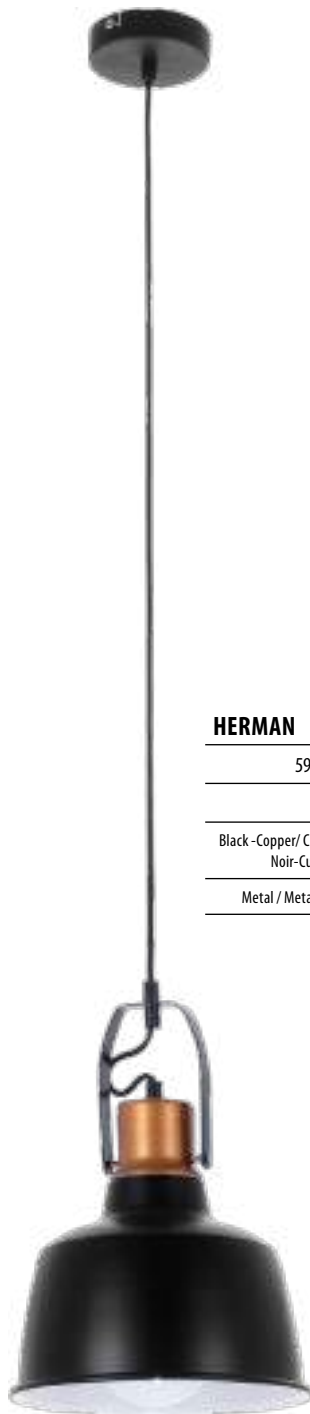

HERMAN	1591104
5902166904558	
1xE27 60W	
Black -Copper/ Czarny-Miedź / Schwarz-Kupfer Noir-Cuivre / Черный-Медь	
Metal / Metal / Metall / Métal / Металл	
IP 20 CE	

HERMAN	1590104
5902166904541	
1xE27 60W	
Black -Copper/ Czarny-Miedź / Schwarz-Kupfer Noir-Cuivre / Черный-Медь	
Metal / Metal / Metall / Métal / Металл	
IP 20 CE	

HERMAN

MODERN LIGHTING