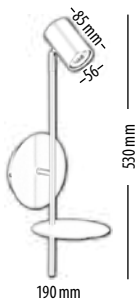

ROGNA

WALL LAMPS AND ACCENT LIGHTING

ROGNA

5902166902219	8820104
1xGU10	
5902166905555	8830104 LED
incl. 1xGU10 LED 4,5W 360lm, 3000K	
Black / Czarny / Schwarz / Noir / Черный	
Metal / Metal / Metall / Métal / Металл	
IP 20 CE	

ROGNA

5902166901496	8820102
1xGU10	
5902166905562	8830102 LED
incl. 1xGU10 LED 4,5W 360lm, 3000K	
White / Biały / Weiß / Blanc / Белый	
Metal / Metal / Metall / Métal / Металл	
IP 20 CE	

ROGNA

5902166901502	8820128
1xGU10	
5902166905579	8830128 LED
incl. 1xGU10 LED 4,5W 360lm, 3000K	
Grey / Szary / Grau / Gris / Серый	
Metal / Metal / Metall / Métal / Металл	
IP 20 CE