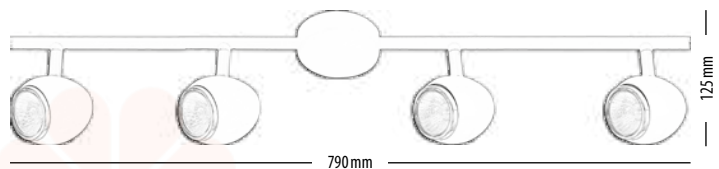

DELFIN

5901289717687	2105402
4xGU10	
5902166900826	2205402 LED
incl. 4xGU10 LED 4,5W 360 lm	
White-Chrome / Biały-Chrom / Weiß-Chrom Blanc-Chrome / Белый-Хром	
Metal / Metal / Metall / Métal / Metánn	
IP 20 CE