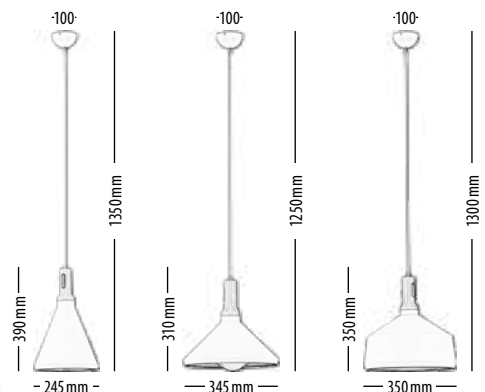

SELENE	1215102
5901602333716	
1xE27 60W	
White-Wood / Biały-Drewno / Weiß-Holz Blanc-Bois / Белый-Дерево	
Metal / Metal / Metall / Métal / Metann	
IP 20 CE