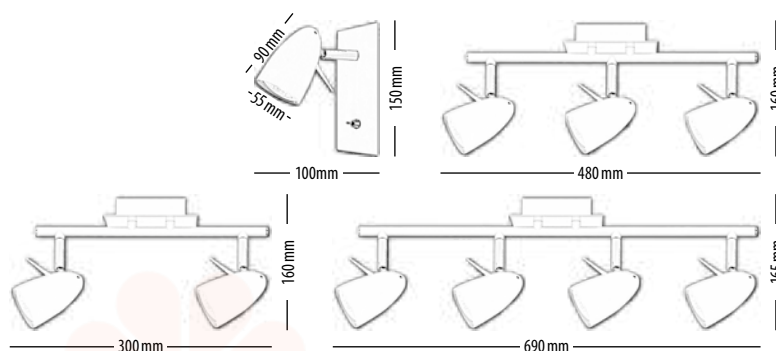

IAN	
5902166903551	2736304
3xGU10	
5902166903865	2836304 LED
incl. 3xGU10 LED 4,5W 360lm, 3000K	
Black-Chrome / Czarny-Chrom / Schwarz-Chrom Noir-Chrome / Черный-Хром	
Metal / Metal / Metall / Métal / Металл	
IP 20 CE	

IAN	
5902166903568	2736404
4xGU10	
5902166903872	2836404 LED
incl. 4xGU10 LED 4,5W 360lm, 3000K	
Black-Chrome / Czarny-Chrom / Schwarz-Chrom Noir-Chrome / Черный-Хром	
Metal / Metal / Metall / Métal / Металл	
IP 20 CE