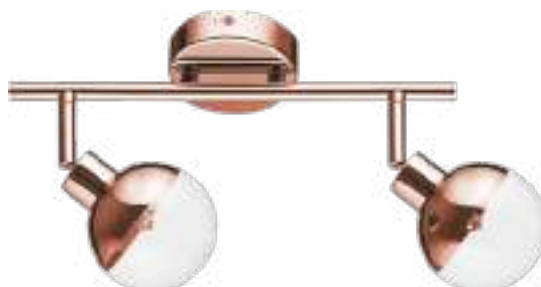

GINOS

5902166903124	2506113
incl. 1xG9 28W	
5902166905364	2526113 LED
incl. 1xG9 LED 3,5W 400lm 3000K	
Copper / Miedź / Kupfer / Cuivre / Медь	
Metal-Glass / Metal-Szkló / Metall-Glas Métal-Verre / Меранн-Стекло	
IP 20 CE	G 1107