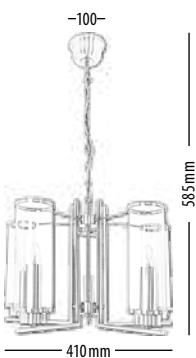

VERDI	1136328
5902166906149	
3xE14 40W	
Chrome-Transparent / Chrom-Transparentny Chrom-Transparent / Chrome-Transparent Хром-Прозрачный	
Metal-Glass / Metal-Szklo / Metall-Glas Métal-Verre / Металл-Стекло	
IP 20 CE	G 1158

VERDI	1136528
5902166906163	
5xE14 40W	
Chrome-Transparent / Chrom-Transparentny Chrom-Transparent / Chrome-Transparent Хром-Прозрачный	
Metal-Glass / Metal-Szklo / Metall-Glas Métal-Verre / Металл-Стекло	
IP 20 CE	G 1158

VERDI

MODERN LIGHTING