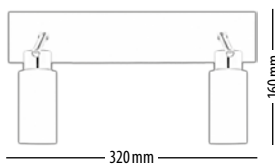

AQUATIC	5003018
5902166901281	
incl. 1xG9 40W	
Chrome-White / Chrom-Biały / Chrom-Weiß Chrome-Blanc / Хром-Белый	
Metal-Glass / Metal-Szko / Metall-Glas Métal-Verre / Металл-Стекло	
IP 44 CE	G 316/6

AQUATIC	5003028
5902166901298	
incl. 2xG9 40W	
Chrome-White / Chrom-Biały / Chrom-Weiß Chrome-Blanc / Хром-Белый	
Metal-Glass / Metal-Szko / Metall-Glas Métal-Verre / Металл-Стекло	
IP 44 CE	G 316/6

AQUATIC	5007028
5902166901311	
incl. 2xG9 40W	
Chrome-White / Chrom-Biały / Chrom-Weiß Chrome-Blanc / Хром-Белый	
Metal-Glass / Metal-Szko / Metall-Glas Métal-Verre / Металл-Стекло	
IP 23 CE	G 183/6

AQUATIC	5013018
5902166901304	
incl. 1xG9 40W	
Chrome-White / Chrom-Biały / Chrom-Weiß Chrome-Blanc / Хром-Белый	
Metal-Glass / Metal-Szko / Metall-Glas Métal-Verre / Металл-Стекло	
IP 23 CE	G 183/6

AQUATIC

BATHROOM'S LIGHTING