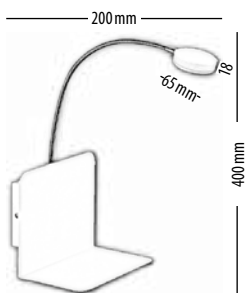

ARLES

WALL LAMPS AND ACCENT LIGHTING

ARLES	5851102
5902166901915	
incl. 1xLED 3W, 270lm, 3000K	
White-Black / Biały-Czarny / Weiß-Schwarz Blanc-Noir / Белый-Черный	
Metal / Metal / Metall / Métal / Металл	
IP 20 CE	

ARLES	5850102
5902166901908	
incl. 1xLED 3W, 270lm, 3000K	
White-Black / Biały-Czarny / Weiß-Schwarz Blanc-Noir / Белый-Черный	
Metal / Metal / Metall / Métal / Металл	
IP 20 CE	

ARLES	5852102
5902166901922	
incl. 1xLED 3W, 270lm, 3000K	
White-Black / Biały-Czarny / Weiß-Schwarz Blanc-Noir / Белый-Черный	
Metal / Metal / Metall / Métal / Металл	
IP 20 CE