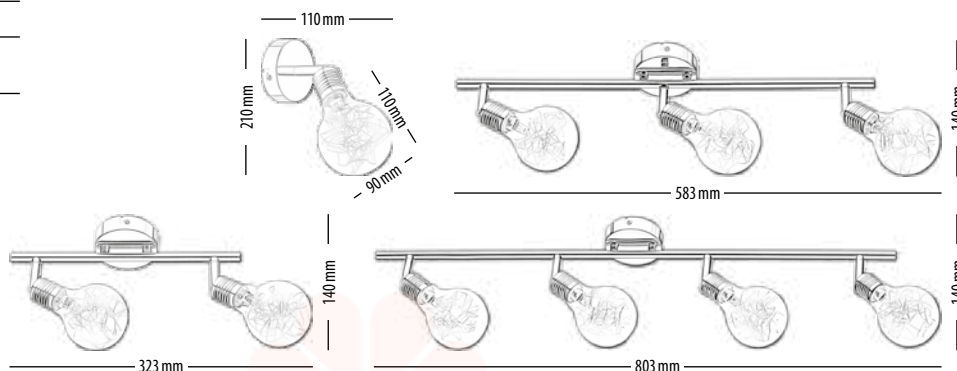

BULBS	
5902166903117	2507413
incl. 4xG9 28W	
5902166905470	2517413 LED
incl. 4xG9 LED 3,5W 400lm 3000K	
Copper / Miedz / Kupfer / Cuivre / Медь	
Metal-Glass / Metal-Szko / Metall-Glas Métal-Verre / Металл-Стекло	
IP 20 CE	G 1108