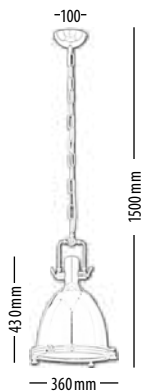

TRINITY

MODERN LIGHTING

TRINITY	1710128
5902166904787	
1xE27 60W	
Chrome / Chrom / Chrom / Chrome / Хром	
Metal-Glass / Metal-Szklo / Metall-Glas Métal-Verre / Металл-Стекло	
IP 20 CE	G 1137

TRINITY	1710111
5902166904794	
1xE27 60W	
Antique Brass / Patyna / Altmessing Laiton Antique / Патина	
Metal-Glass / Metal-Szklo / Metall-Glas Métal-Verre / Металл-Стекло	
IP 20 CE	G 1137