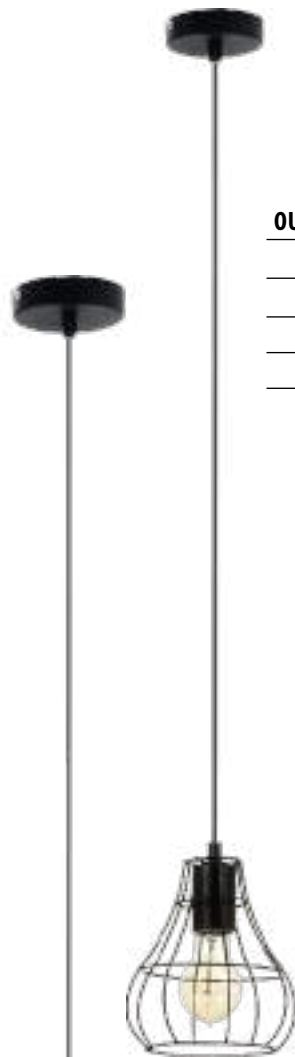

BELLONA

MODERN LIGHTING

OUTLINE	1333104
5902166902554	
1xE27 60W	
Black / Czarny / Schwarz / Noir / Черный	
Metal / Metal / Metall / Métal / Металл	
IP 20 CE	

OUTLINE	1334104
5902166902561	
1xE27 60W	
Black / Czarny / Schwarz / Noir / Черный	
Metal / Metal / Metall / Métal / Металл	
IP 20 CE	