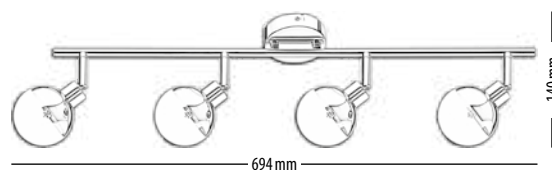

GINOS

SPOT LIGHTS