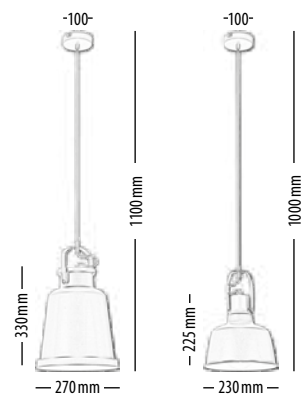

HERMAN

MODERN LIGHTING

HERMAN	1590102
5902166903070	
1xE27 60W	
White - Copper/ Biały-Miedź / Weiß-Kupfer Blanc-Cuivre / Белый-Медь	
Metal / Metal / Metall / Métal / Metanl	
IP 20 CE	

HERMAN	1591102
5902166903254	
1xE27 60W	
White - Copper/ Biały-Miedź / Weiß-Kupfer Blanc-Cuivre / Белый-Медь	
Metal / Metal / Metall / Métal / Metanl	
IP 20 CE