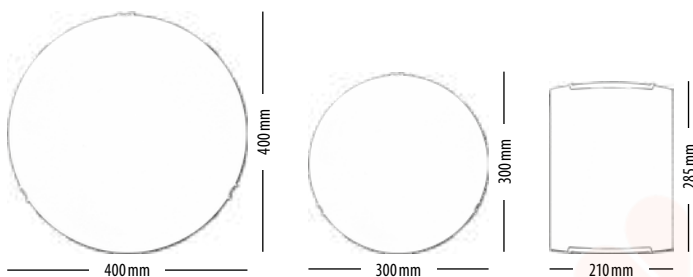

BOAT	1906030
5902166902769	
1xE27 60W	
White-Chrome / Biały-Chrom / Weiß-Chrom Blanc-Chrome / Белый-Хром	
Metal-Glass / Metal-Szko / Metall-Glas Métal-Verre / Металл-Стекло	
IP 20 CE	G 1099

BOAT	4523002
5902166902745	
1xE27 60W	
5902166902776	4523102 LED
incl. 1xLED 13W 1200lm 2700K	
White-Chrome / Biały-Chrom / Weiß-Chrom Blanc-Chrome / Белый-Хром	
Metal-Glass / Metal-Szko / Metall-Glas Métal-Verre / Металл-Стекло	
IP 20 CE	G 1097

BOAT	4524002
5902166902752	
2xE27 60W	
5902166902783	4524102 LED
incl. 1xLED 18W 1650lm 2700K	
White-Chrome / Biały-Chrom / Weiß-Chrom Blanc-Chrome / Белый-Хром	
Metal-Glass / Metal-Szko / Metall-Glas Métal-Verre / Металл-Стекло	
IP 20 CE	G 1098

BOAT

CHILDREN'S ROOM LIGHTS