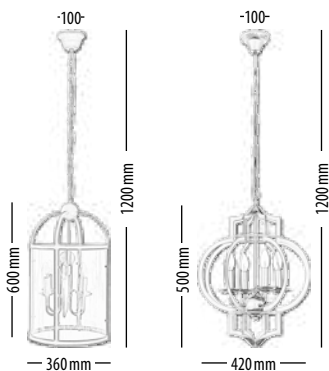

BELLONA	9800404
5901602333631	
4xE14 60W	
Black-Transparent / Czarny-Transparentny Schwarz-Transparent / Noir-Transparent Черный-Прозрачный	
Metal-Glass / Metal-Szkló / Metall-Glas Métal-Verre / Металл-Стекло	
IP 20 CE	

BELLONA	9800604
5902166904749	
6xE14 60W	
Black-Transparent / Czarny-Transparentny Schwarz-Transparent / Noir-Transparent Черный-Прозрачный	
Metal-Glass / Metal-Szkló / Metall-Glas Métal-Verre / Металл-Стекло	
IP 20 CE	

BELLONA

MODERN LIGHTING