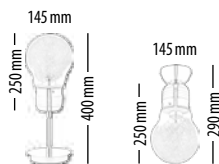

BULB	2820128
5901289717830	
1xE27 60W	
Chrome / Chrom / Chrom / Chrome / Хром	
Metal-Glass / Metal-Szklo / Metall-Glas Métal-Verre / Металл-Стекло	
IP 20 CE	G 1056

BULB	2810128
5901289717939	
1xE27 60W	
Chrome / Chrom / Chrom / Chrome / Хром	
Metal-Glass / Metal-Szklo / Metall-Glas Métal-Verre / Металл-Стекло	
IP 20 CE	G 1056

BULB	2840128
5901289719131	
1xE27 60W	
Chrome / Chrom / Chrom / Chrome / Хром	
Metal-Glass / Metal-Szklo / Metall-Glas Métal-Verre / Металл-Стекло	
IP 20 CE	G 1067

BULB

MODERN LIGHTING

BULB	2830128
5901289718608	
1xE27 60W	
Chrome / Chrom / Chrom / Chrome / Хром	
Metal-Glass / Metal-Szklo / Metall-Glas Métal-Verre / Металл-Стекло	
IP 20 CE	G 1056