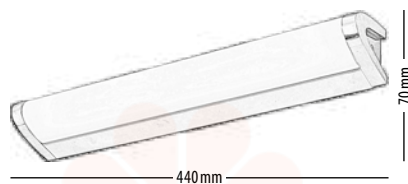

DROP	8730005
5902166903605	
incl. SMD LED 10W, 800lm, 2700K	
Chrome-White / Chrom-Biały / Chrom-Weiß Chrome-Blanc / Хром-Белый	
Aluminium-Metal-Glass / Aluminium-Metal-Szkló Aluminium-Metall-Glas / Aluminium-Métal-Verre Алюминий-Металл-Стекло	
IP 44 CE	G 1113

DROP

DROP	8730006
5902166903612	
incl. SMD LED 15W, 1500lm, 2700K	
Chrome-White / Chrom-Biały / Chrom-Weiß Chrome-Blanc / Хром-Белый	
Aluminium-Metal-Glass / Aluminium-Metal-Szkló Aluminium-Metall-Glas / Aluminium-Métal-Verre Алюминий-Металл-Стекло	
IP 44 CE	G 1114

BATHROOM'S LIGHTING