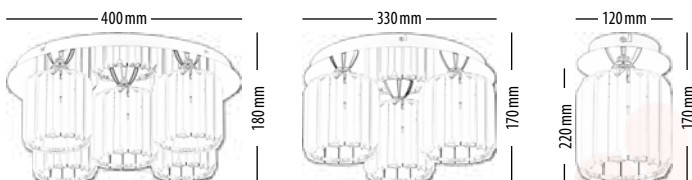

MERILO	9010128
5901289718820	
1xE27 60W	
Chrome / Chrom / Chrom / Chrome / Хром	
Metal-Crystal glass / Metal-Szko kryształowe Metall-Kristallglas / Métal-Verre cristal Металл-Хрустальное стекло	
IP 20 CE	G 1061

MERILO	9010328
5901289718837	
3xE27 60W	
Chrome / Chrom / Chrom / Chrome / Хром	
Metal-Crystal glass / Metal-Szko kryształowe Metall-Kristallglas / Métal-Verre cristal Металл-Хрустальное стекло	
IP 20 CE	G 1061

MERILO	9010528
5901289718851	
5xE27 60W	
Chrome / Chrom / Chrom / Chrome / Хром	
Metal-Crystal glass / Metal-Szko kryształowe Metall-Kristallglas / Métal-Verre cristal Металл-Хрустальное стекло	
IP 20 CE	G 1061

MERILO

MODERN LIGHTING