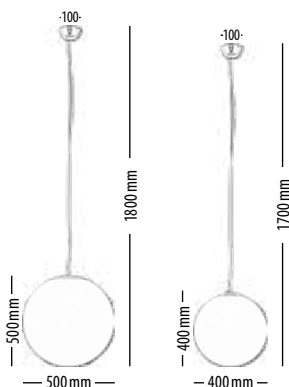

EMIL	1573128
5902166904480	
1xE27 40W	
Chrome-White / Chrom-Biały / Chrom-Weiß Chrome-Blanc / Хром-Белый	
Metal-Glass / Metal-Szkoło / Metall-Glas Métal-Verre / Металл-Стекло	
IP 20 CE	G 1123

EMIL	1574128
5902166904497	
1xE27 40W	
Chrome-White / Chrom-Biały / Chrom-Weiß Chrome-Blanc / Хром-Белый	
Metal-Glass / Metal-Szkoło / Metall-Glas Métal-Verre / Металл-Стекло	
IP 20 CE	G 1124

EMIL

MODERN LIGHTING