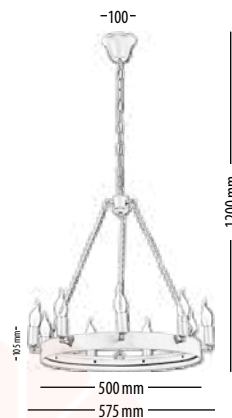

BELLONA	9800904
5901602333679	
9xE14 60W	
Black / Czarny / Schwarz / Noir / Черный	
Metal / Metal / Metall / Métal / Металл	
IP 20 CE