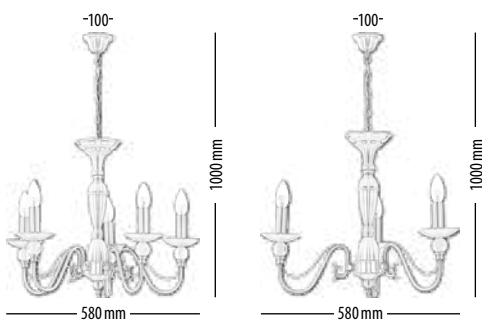

GARDA	5790511
5902166901694	
5x E14 40W	
Antique Brass / Patyna / Altmessing Laiton Antique / Патина	
Metal-Glass / Metal-Szko / Metall-Glas Métal-Verre / Металл-Стекло	
IP 20 CE	

GARDA	5790311
5902166902073	
3x E14 40W	
Antique Brass / Patyna / Altmessing Laiton Antique / Патина	
Metal-Glass / Metal-Szko / Metall-Glas Métal-Verre / Металл-Стекло	
IP 20 CE