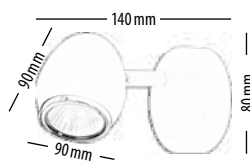

FLY

5901289719742	2109402
4xGU10	
5902166900987	2209402 LED
incl. 4xGU10 LED 4,5W 360 lm	
White-Chrome / Biały-Chrom / Weiß-Chrom Blanc-Chrome / Белый-Хром	
Metal / Metal / Metall / Métal / Металл	
IP 20 CE