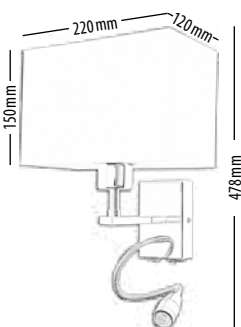

RELAX

WALL LAMPS AND ACCENT LIGHTING

RELAX	5732128
5902166900055	
1xE27 60W, incl. 1xLED 1W, 110lm, 3000K	
RELAX BODY	5710128B
5901602325650	
1xE27 60W, incl. 1xLED 1W	
Chrome-Black / Chrom-Czarny / Chrom-Schwarz Chrome-Noir / Хром-Черный	
Metal-Fabric / Metal-Tkanina / Metal-Fabric Métal-Tissu / Металл-Ткань	
IP 20 CE	A 1031

RELAX	5731128
5902166900048	
1xE27 60W, incl. 1xLED 1W, 110lm, 3000K	
RELAX BODY	5710128B
5901602325650	
1xE27 60W, incl. 1xLED 1W	
Chrome-White / Chrom-Biały / Chrom-Weiß Chrome-Blanc / Хром-Белый	
Metal-Fabric / Metal-Tkanina / Metal-Fabric Métal-Tissu / Металл-Ткань	
IP 20 CE	A 1032

RELAX	5733128
5902166900062	
1xE27 60W, incl. 1xLED 1W, 110lm, 3000K	
RELAX BODY	5710128B
5901602325650	
1xE27 60W, incl. 1xLED 1W	
Chrome-Ecru / Chrom-Ecru / Chrom-Ecru Chrome-Ecru / Хром-Серовато бежевый	
Metal-Fabric / Metal-Tkanina / Metal-Fabric Métal-Tissu / Металл-Ткань	
IP 20 CE	A 1033