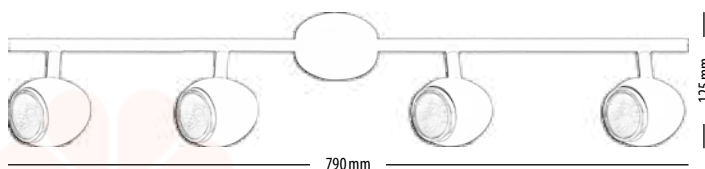

LENNY

5901289719704	2108402
4xGU10	
5902166900949	2208402 LED
incl. 4xGU10 LED 4,5W 360 lm	
White-Chrome / Biały-Chrom / Weiß-Chrom Blanc-Chrome / Белый-Хром	
Metal / Metal / Metall / Métal / Металл	
IP 20 CE