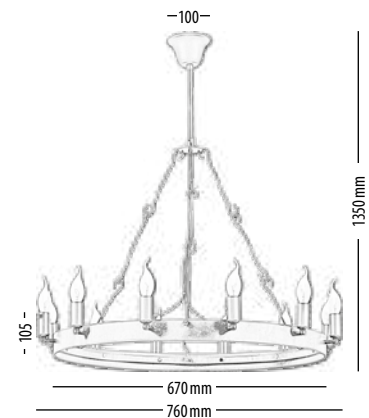

BELLONA	9800904
5901602333679	
9xE14 60W	
Black / Czarny / Schwarz / Noir / Черный	
Metal / Metal / Metall / Métal / Металл	
IP 20 CE