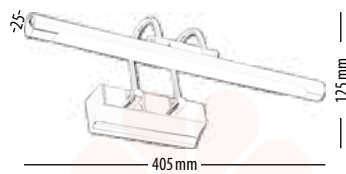

REBECCA	8960002
5902166904725	
incl. SMD LED 13W, 1040lm, 2700K	
Chrome / Chrom / Chrom / Chrome / Хром	
Metal / Metal / Metall / Métal / Металл	
IP 44 CE