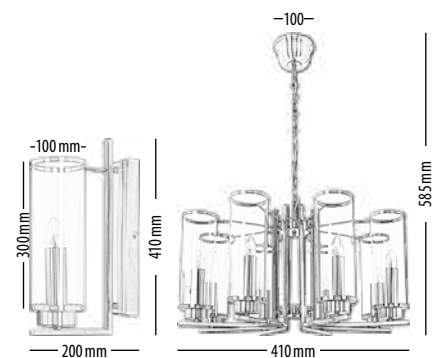

VERDI	1136111
5902166905975	
1x E14 40W	
Antique Brass-Transparent / Patyna-Transparentny Altmessing-Transparent / Laiton Antique-Transparent Пatina-Прозрачный	
Metal-Glass / Metal-Szko / Metall-Glas Métal-Verre / Metall-Стекло	
IP 20 CE	G 1158

VERDI	1136811
5902166906002	
8x E14 40W	
Antique Brass-Transparent / Patyna-Transparentny Altmessing-Transparent / Laiton Antique-Transparent Пatina-Прозрачный	
Metal-Glass / Metal-Szko / Metall-Glas Métal-Verre / Metall-Стекло	
IP 20 CE	G 1158