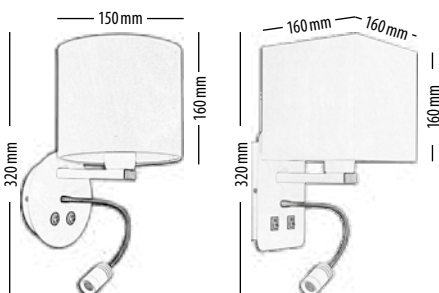

TURID	5855102
5902166902080	
1xE27 60W, incl. 1xLED 3W, 150lm, 3000K	
White-Black / Biały-Czarny / Weiß-Schwarz Blanc-Noir / Белый-Черный	
Metal-Fabric / Metal-Tkanina / Metal-Fabric Métal-Tissu / Металл-Ткань	
IP 20 CE	

TURID

TURID	5856102
5902166902110	
1xE27 60W, incl. 1xLED 3W, 150lm, 3000K	
White-Black / Biały-Czarny / Weiß-Schwarz Blanc-Noir / Белый-Черный	
Metal-Fabric / Metal-Tkanina / Metal-Fabric Métal-Tissu / Металл-Ткань	
IP 20 CE	

WALL LAMPS AND ACCENT LIGHTING