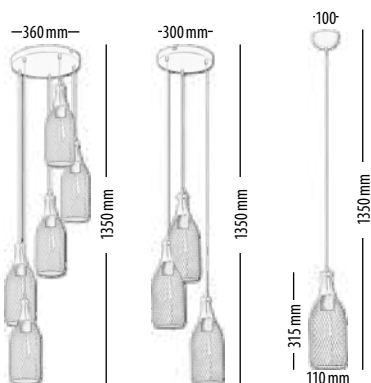

BARLA	1191502
5901602330074	
5xE27 60W	
White / Biały / Weiß / Blanc / Белый	
Metal / Metal / Metall / Métal / Металл	
IP 20 CE