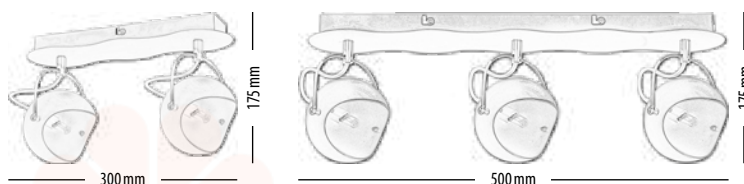

KANA	
5902166902950	2722404
incl. 4xG9 28W	
5902166905197	2722414 LED
incl. 4xG9 LED 3,5W 400lm 3000K	
Black-Gold / Czarny-Złoty / Schwarz-Gold Noir-Or / Черный-Золото	
Metal / Metal / Metall / Métal / Металл	
IP 20 CE