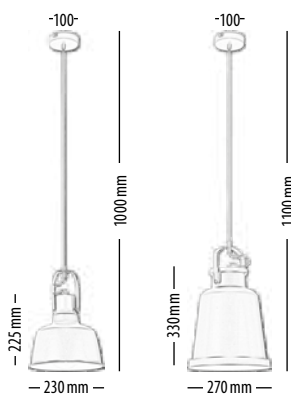

HERMAN	1591104
5902166904558	
1xE27 60W	
Black -Copper/ Czarny-Miedź / Schwarz-Kupfer Noir-Cuivre / Черный-Медь	
Metal / Metal / Metall / Métal / Металл	
IP 20 CE	

HERMAN	1590104
5902166904541	
1xE27 60W	
Black -Copper/ Czarny-Miedź / Schwarz-Kupfer Noir-Cuivre / Черный-Медь	
Metal / Metal / Metall / Métal / Металл	
IP 20 CE	

HERMAN

MODERN LIGHTING