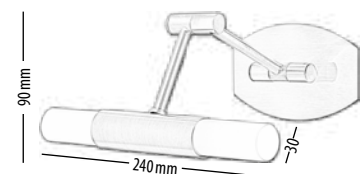

AQUATIC	5011021
5901289719827	
incl. 2xG9 40W	
Antique Brass-White / Patyna-Biały / Altmessing-Weiß Laiton Antique-Blanc / Патина-Белый	
Metal-Glass / Metal-Szko / Metall-Glas Métal-Verre / Металл-Стекло	
IP 21 CE	G 320/41