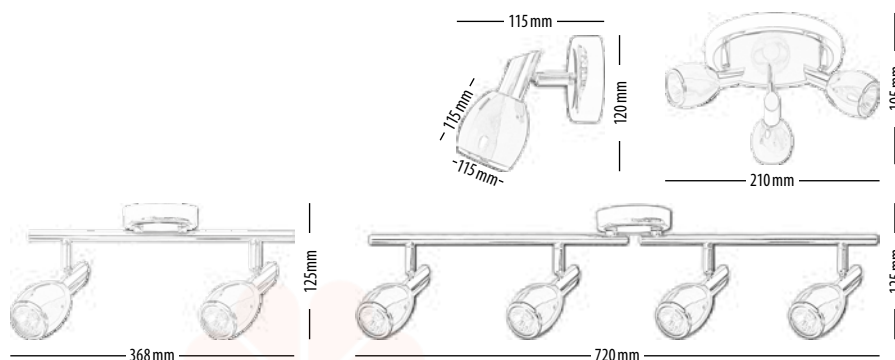

IP 20 CE

SPOT LIGHTS

Children's room lights

Lampy dziecięce

Kinderzimmerleuchten

Lumieres de chambre d'enfants

Лампы детские

LENNY	174, 182
RUBBY	175, 183
DOGGY	177, 184
DELFIN	178
CAR	179
FLY	180
MARS	185
JET	186
BOAT	187