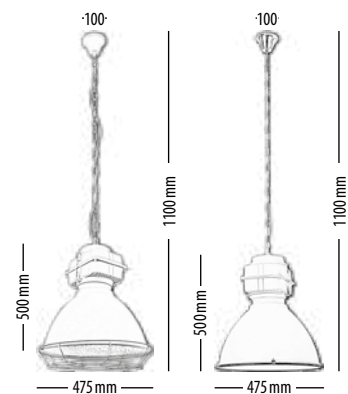

BOSTON

MODERN LIGHTING

BOSTON	1187102
5902166902370	
1xE27 60W	
White-Chrome / Biały-Chrom / Weiß-Chrom / Blanc-Chrome / Белый-Хром	
Metal-Glass / Metal-Szko / Metall-Glas / Métal-Verre / Металл-Стекло	
IP 20 CE	G 1115

BOSTON	1187132
5902166901892	
1xE27 60W	
Concrete / Beton / Beton / Béton / Бетон	
Metal / Metal / Metall / Métal / Металл	
IP 20 CE