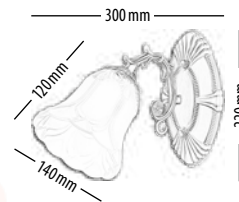

CLOTILDE	5490511
5901289717748	
5xE27 60W	
Antique Brass-White / Patyna-Biały / Altmessing-Weiß Laiton Antique-Blanc / Патина-Белый	
Metal-Glass / Metal-Szko / Metall-Glas Métal-Verre / Металл-Стекло	
IP 20 CE	G 1044