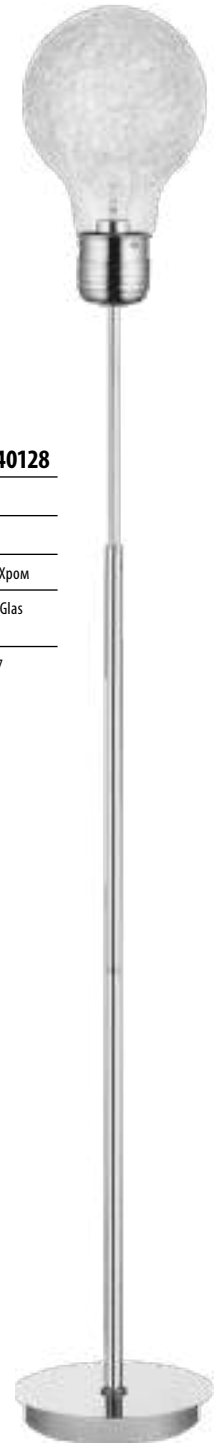

BULB	2820128
5901289717830	
1xE27 60W	
Chrome / Chrom / Chrom / Chrome / Хром	
Metal-Glass / Metal-Szklo / Metall-Glas Métal-Verre / Металл-Стекло	
IP 20 CE	G 1056

BULB	2810128
5901289717939	
1xE27 60W	
Chrome / Chrom / Chrom / Chrome / Хром	
Metal-Glass / Metal-Szklo / Metall-Glas Métal-Verre / Металл-Стекло	
IP 20 CE	G 1056

BULB	2840128
5901289719131	
1xE27 60W	
Chrome / Chrom / Chrom / Chrome / Хром	
Metal-Glass / Metal-Szklo / Metall-Glas Métal-Verre / Металл-Стекло	
IP 20 CE	G 1067

BULB

MODERN LIGHTING

BULB	2830128
5901289718608	
1xE27 60W	
Chrome / Chrom / Chrom / Chrome / Хром	
Metal-Glass / Metal-Szklo / Metall-Glas Métal-Verre / Металл-Стекло	
IP 20 CE	G 1056