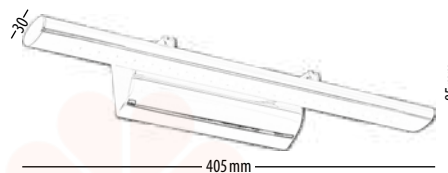

SUSANNA	8942001
5902166903773	
incl. SMD LED 4,2W, 336lm, 2700K	
Chrome / Chrom / Chrom / Chrome / Хром	
Metal / Metal / Metall / Métal / Металл	
IP 44 CE	

SUSANNA	8942002
5902166903780	
incl. SMD LED 6W, 480lm, 2700K	
Chrome / Chrom / Chrom / Chrome / Хром	
Metal / Metal / Metall / Métal / Металл	
IP 44 CE	

SUSANNA

BATHROOM'S LIGHTING