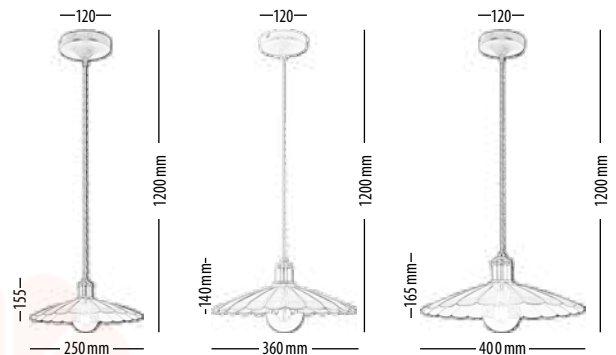

HERBERT	1611113
5902166905586	
1xE27 60W	
Black-Rust / Czarny-Rdzawy / Schwarz-Rost Noir-Rouillé / Черный-Ржавый	
Metal / Metal / Metall / Métal / Металл	
IP 20 CE