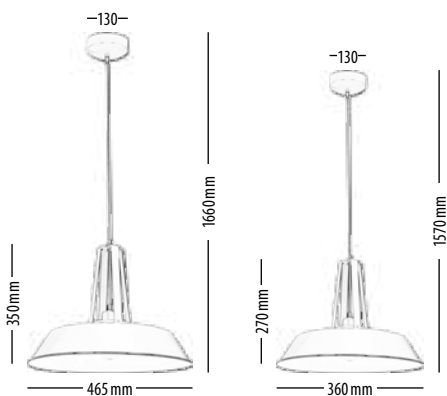

ALVAR

MODERN LIGHTING

ALVAR	1490101
5902166903667	
1xE27 60W	
Ivory-Black / Kość słoniowa-Czarny Elfenbein-Schwarz / Ivoire-Noir Слоновая кость-Черный	
Metal / Metal / Metall / Métal / Металл	
IP 20 CE	

ALVAR	1491101
5902166903674	
1xE27 60W	
Ivory-Black / Kość słoniowa-Czarny Elfenbein-Schwarz / Ivoire-Noir Слоновая кость-Черный	
Metal / Metal / Metall / Métal / Металл	
IP 20 CE