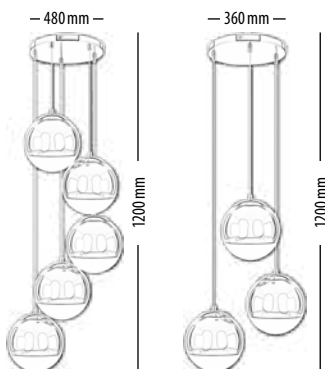

GINO	5801513
5902166901991	
5xE27 60W	
Copper/ Miedz / Kupfer / Cuivre / Медь	
Metal-Glass / Metal-Szklo / Metall-Glas Métal-Verre / Металл-Стекло	
IP 20 CE	G 1093

GINO	5801313
5902166901984	
3xE27 60W	
Copper/ Miedz / Kupfer / Cuivre / Медь	
Metal-Glass / Metal-Szklo / Metall-Glas Métal-Verre / Металл-Стекло	
IP 20 CE	G 1093

GINO

MODERN LIGHTING