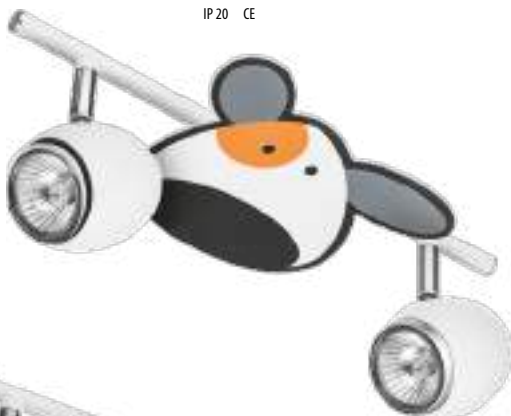

DOGGY	
5902166900314	2104102
1xGU10	
5902166900994	2204102 LED
incl. 1xGU10 LED 4,5W 360 lm	
White-Chrome / Biały-Chrom / Weiß-Chrom Blanc-Chrome / Белый-Хром	
Metal / Metal / Metall / Métal / Металл	
IP 20 CE	

DOGGY	
5902166900321	2104202
2xGU10	
5902166901007	2204202 LED
incl. 2xGU10 LED 4,5W 360 lm	
White-Chrome / Biały-Chrom / Weiß-Chrom Blanc-Chrome / Белый-Хром	
Metal / Metal / Metall / Métal / Металл	
IP 20 CE	

DOGGY	
5902166900338	2104302
3xGU10	
5902166901014	2204302 LED
incl. 3xGU10 LED 4,5W 360 lm	
White-Chrome / Biały-Chrom / Weiß-Chrom Blanc-Chrome / Белый-Хром	
Metal / Metal / Metall / Métal / Металл	
IP 20 CE	

DOGGY	
5902166900345	2104402
4xGU10	
5902166901021	2204402 LED
incl. 4xGU10 LED 4,5W 360 lm	
White-Chrome / Biały-Chrom / Weiß-Chrom Blanc-Chrome / Белый-Хром	
Metal / Metal / Metall / Métal / Металл	
IP 20 CE