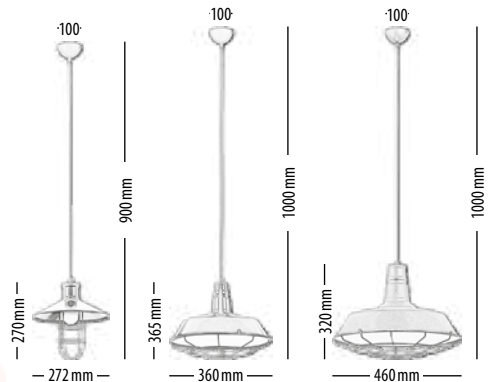

LOFTI	1154104
5902166901557	
1xE27 60W	
Black / Czarny / Schwarz / Noir / Черный	
Metal / Metal / Metall / Métal / Металл	
IP 20 CE