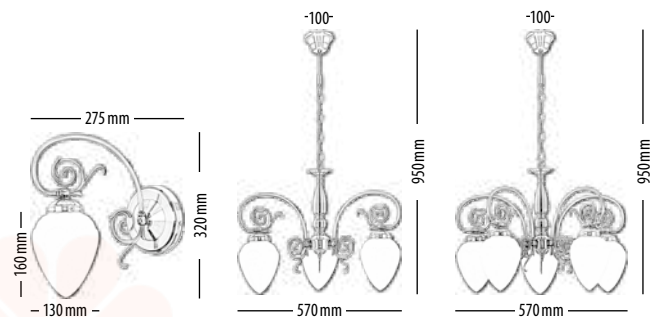

BOSSA	5940311
5902166901946	
3xE14 60W	
Antique Brass-White / Patyna-Biały / Altmessing-Weiß Laiton Antique-Blanc / Патина-Белый	
Metal-Glass / Metal-Szko / Metall-Glas Métal-Verre / Металл-Стекло	
IP 20 CE	G 0825