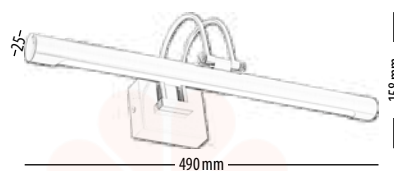

NELLY	8950001
5902166903797	
incl. SMD LED 10W, 800lm, 2700K	
Antique Brass / Патина / Altmessing Laiton Antique / Патина	
Metal / Metal / Metall / Métal / Металл	
IP 44 CE	

NELLY	8950002
5902166904732	
incl. SMD LED 15W, 1200lm, 2700K	
Antique Brass / Патина / Altmessing Laiton Antique / Патина	
Metal / Metal / Metall / Métal / Металл	
IP 44 CE	

NELLY

BATHROOM'S LIGHTING