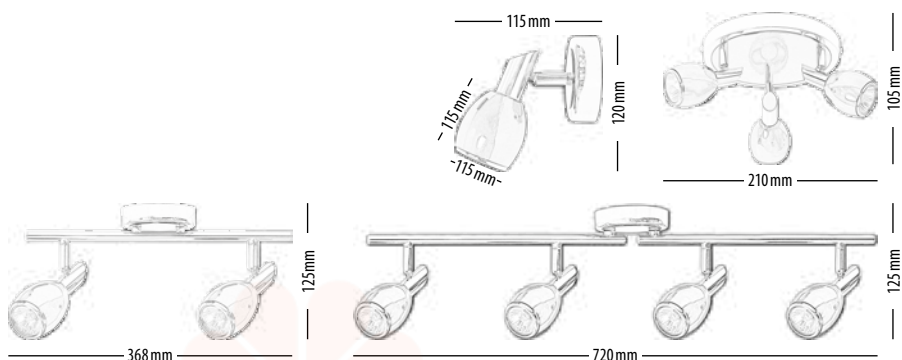

COLORS

5901289715942	2212102
1xGU10	
5902166901038	2312102 LED
incl. 1xGU10 LED 4,5W 360lm, 3000K	
White-Chrome / Biały-Chrom / Weiß-Chrom Blanc-Chrome / Белый-Хром	
Metal / Metal / Metall / Métal / Металл	

IP 20 CE

COLORS

5901289715843	2212202
2xGU10	
5902166901045	2312202 LED
incl. 2xGU10 LED 4,5W 360lm, 3000K	
White-Chrome / Biały-Chrom / Weiß-Chrom Blanc-Chrome / Белый-Хром	
Metal / Metal / Metall / Métal / Металл	

IP 20 CE

COLORS

5901289715744	2212302
3xGU10	
5902166901052	2312302 LED
incl. 3xGU10 LED 4,5W 360lm, 3000K	
White-Chrome / Biały-Chrom / Weiß-Chrom Blanc-Chrome / Белый-Хром	
Metal / Metal / Metall / Métal / Металл	

IP 20 CE

COLORS

5901289715645	2212402
4xGU10	
5902166901069	2312402 LED
incl. 4xGU10 LED 4,5W 360lm, 3000K	
White-Chrome / Biały-Chrom / Weiß-Chrom Blanc-Chrome / Белый-Хром	
Metal / Metal / Metall / Métal / Металл	

IP 20 CE

SPOT LIGHTS