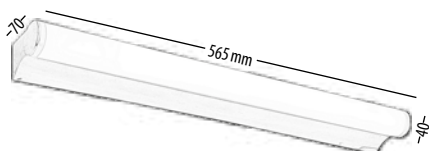

DROP	8730003
5902166903582	
incl. SMD LED 10W, 800lm, 2700K	
Chrome-White / Chrom-Biały / Chrom-Weiß Chrome-Blanc / Хром-Белый	
Metal-Glass / Metal-Szkło / Metall-Glas Métal-Verre / Металл-Стекло	
IP 44 CE	G 1111

DROP	8730004
5902166903599	
incl. SMD LED 15W, 1200lm, 2700K	
Chrome-White / Chrom-Biały / Chrom-Weiß Chrome-Blanc / Хром-Белый	
Metal-Glass / Metal-Szkło / Metall-Glas Métal-Verre / Металл-Стекло	
IP 44 CE	G 1112

DROP

BATHROOM'S LIGHTING