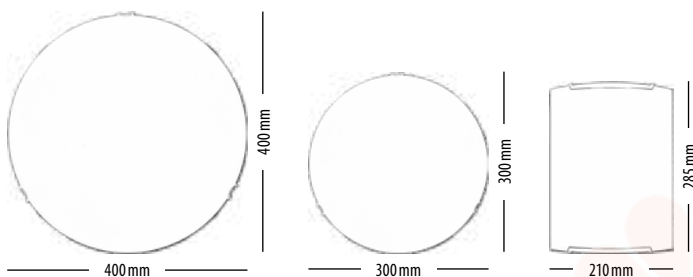

CHILDREN'S ROOM LIGHTS

JET	1906020
5902166902714	
1xE27 60W	
White-Chrome / Biały-Chrom / Weiß-Chrom Blanc-Chrome / Белый-Хром	
Metal-Glass / Metal-Szko / Metall-Glas Métal-Verre / Металл-Стекло	
IP 20 CE	G 1096