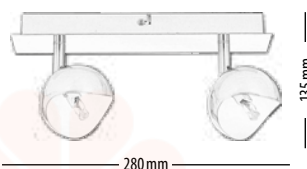

KUMI

5902166902844	2720127
incl. 1xG9 28W	
5902166905241	2723127 LED
incl. 1xG9 LED 3,5W 400lm 3000K	
Satin-White / Satyna-Biały / Nickel Matt-Weiß Satin-Blanc / Сатин-Белый	
Metal / Metal / Metall / Métal / Металл	
IP 20 CE	

KUMI

5902166902851	2720227
incl. 2xG9 28W	
5902166905258	2723227 LED
incl. 2xG9 LED 3,5W 400lm 3000K	
Satin-White / Satyna-Biały / Nickel Matt-Weiß Satin-Blanc / Сатин-Белый	
Metal / Metal / Metall / Métal / Металл	
IP 20 CE	

KUMI

5902166902868	2720327
incl. 3xG9 28W	
5902166905265	2723327 LED
incl. 3xG9 LED 3,5W 400lm 3000K	
Satin-White / Satyna-Biały / Nickel Matt-Weiß Satin-Blanc / Сатин-Белый	
Metal / Metal / Metall / Métal / Металл	
IP 20 CE	

KUMI

5902166903025	2720427
incl. 4xG9 28W	
5902166905272	2723427 LED
incl. 4xG9 LED 3,5W 400lm 3000K	
Satin-White / Satyna-Biały / Nickel Matt-Weiß Satin-Blanc / Сатин-Белый	
Metal / Metal / Metall / Métal / Металл	
IP 20 CE