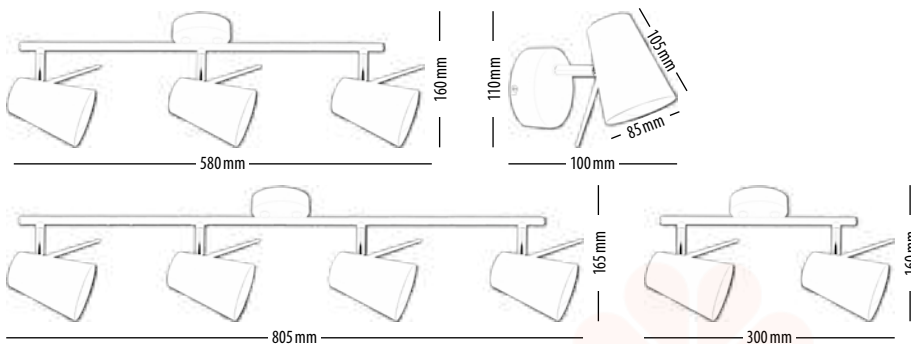

ASTRID	2735402
5902166903445	
4xE14 40W	
White-Chrome / Bialy-Chrom / Weiß-Chrom Blanc-Chrome / Белый-Хром	
Metal / Metal / Metall / Métal / Metann	
IP 20 CE