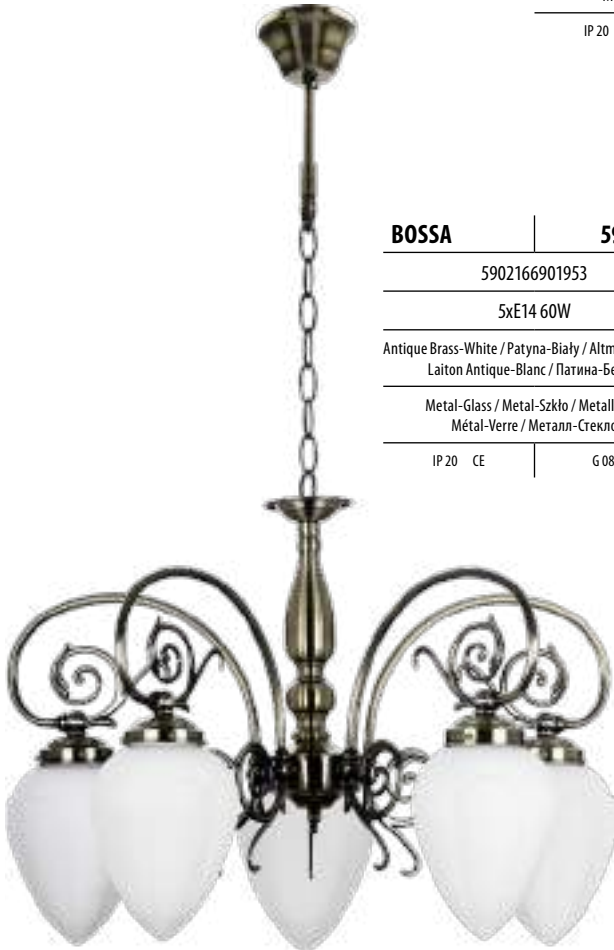

BOSSA	5940511
5902166901953	
5xE14 60W	
Antique Brass-White / Patyna-Biały / Altmessing-Weiß Laiton Antique-Blanc / Патина-Белый	
Metal-Glass / Metal-Szko / Metall-Glas Métal-Verre / Металл-Стекло	
IP 20 CE	G 0825