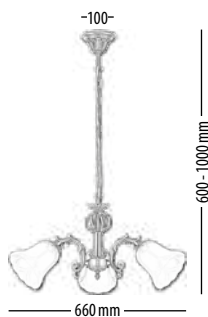

CLOTILDE	5490511
5901289717748	
5xE27 60W	
Antique Brass-White / Patyna-Biały / Altmessing-Weiß Laiton Antique-Blanc / Патина-Белый	
Metal-Glass / Metal-Szko / Metall-Glas Métal-Verre / Металл-Стекло	
IP 20 CE	G 1044