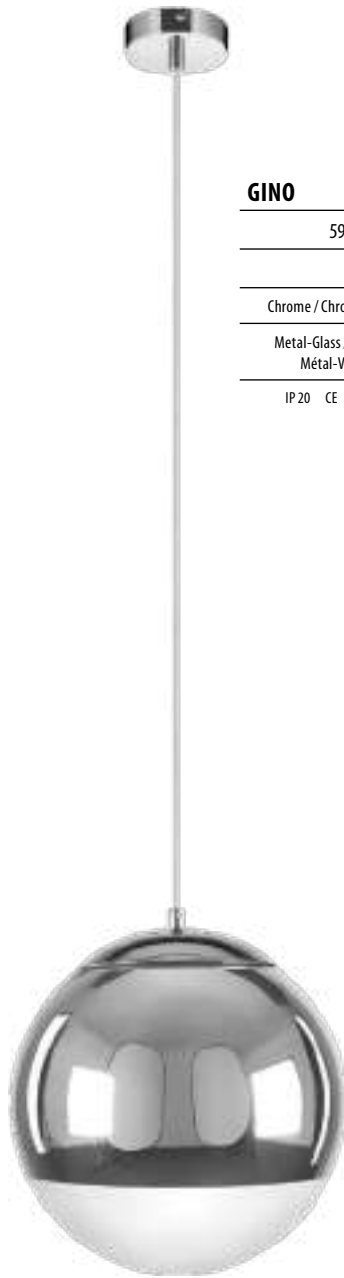

GINO	5803128
5902166904824	
1xE27 60W	
Chrome / Chrom / Chrom / Chrome / Хром	
Metal-Glass / Metal-Szkló / Metall-Glas Métal-Verre / Металл-Стекло	
IP 20 CE	G 1118