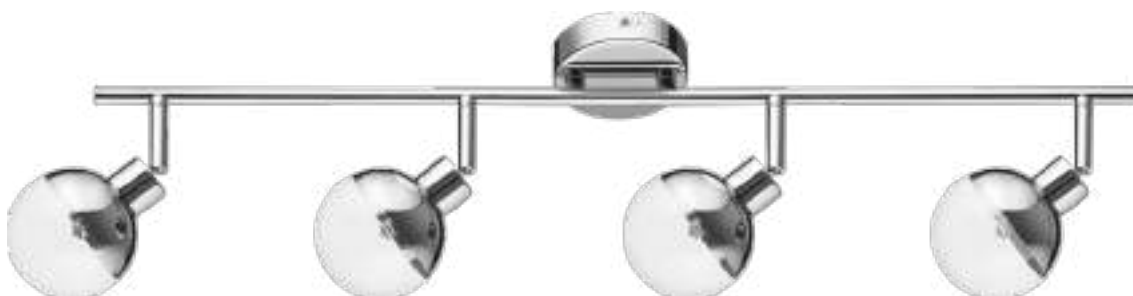

GINOS

5901289719049	2506328
incl. 3xG9 28W	
5902166905340	2526328 LED
incl. 3xG9 LED 3,5W 400lm 3000K	
Chrome / Chrom / Chrom / Chrome / Хром	
Metal-Glass / Metal-Szklo / Metall-Glas Métal-Verre / Металл-Стекло	
IP 20 CE	G 1057

GINOS

5901289719056	2506428
incl. 4xG9 28W	
5902166905357	2526428 LED
incl. 4xG9 LED 3,5W 400lm 3000K	
Chrome / Chrom / Chrom / Chrome / Хром	
Metal-Glass / Metal-Szklo / Metall-Glas Métal-Verre / Металл-Стекло	
IP 20 CE	G 1057