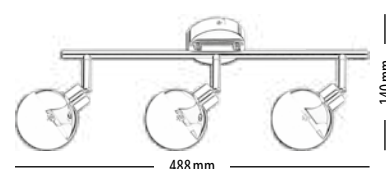

GINOS

SPOT LIGHTS