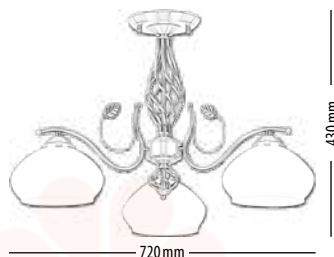

CLASSICAL LAMPS

TRILA	5620511
5901289718684	
5xE27 60W	
Antique Brass-White / Patyna-Biały / Altmessing-Weiß Laiton Antique-Blanc / Патина-Белый	
Metal-Glass / Metal-Szko / Metall-Glas Métal-Verre / Металл-Стекло	
IP 20 CE	G 1060