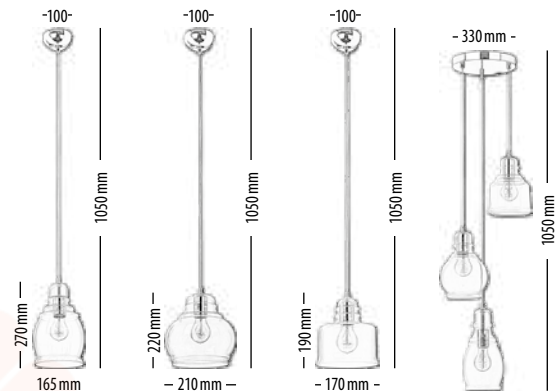

NOVA

MODERN LIGHTING

NOVA	1582128
5902166904527	
1xE27 60W	
Chrome-Transparent / Chrom-Transparentny Chrom-Transparent / Chrome-Transparent Хром-Прозрачный	
Metal-Glass / Metal-Szklo / Metall-Glas Métal-Verre / Металл-Стекло	
IP 20 CE	G 1128

NOVA	1581128
5902166904510	
1xE27 60W	
Chrome-Transparent / Chrom-Transparentny Chrom-Transparent / Chrome-Transparent Хром-Прозрачный	
Metal-Glass / Metal-Szklo / Metall-Glas Métal-Verre / Металл-Стекло	
IP 20 CE	G 1129

NOVA	1580128
5902166904503	
1xE27 60W	
Chrome-Transparent / Chrom-Transparentny Chrom-Transparent / Chrome-Transparent Хром-Прозрачный	
Metal-Glass / Metal-Szklo / Metall-Glas Métal-Verre / Металл-Стекло	
IP 20 CE	G 1130