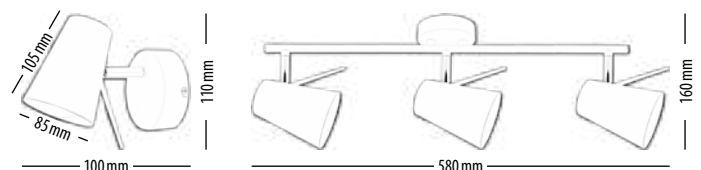

ASTRID

ASTRID	2735304
5902166903476	
3xE14 40W	
Black-Chrome / Czarny-Chrom / Schwarz-Chrom Noir-Chrome / Черный-Хром	
Metal / Metal / Metall / Métal / Металл	
IP 20 CE	

SPOT LIGHTS

ASTRID	2735404
5902166903483	
4xE14 40W	
Black-Chrome / Czarny-Chrom / Schwarz-Chrom Noir-Chrome / Черный-Хром	
Metal / Metal / Metall / Métal / Металл	
IP 20 CE	