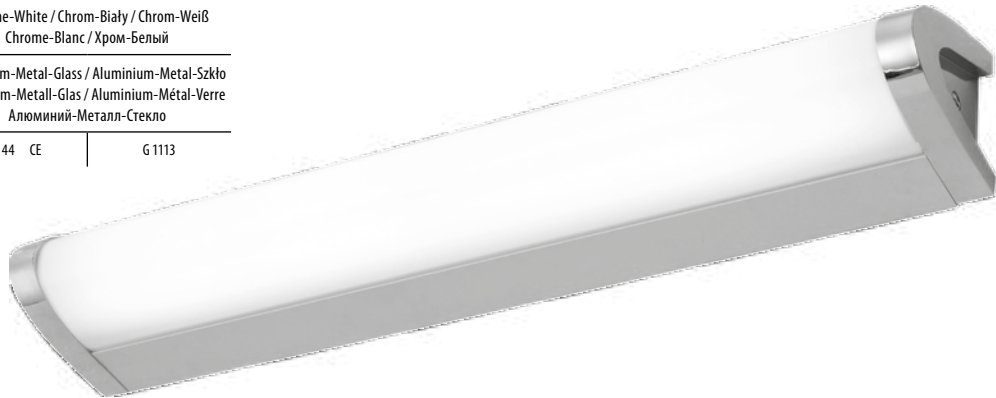

DROP	8730005
5902166903605	
incl. SMD LED 10W, 800lm, 2700K	
Chrome-White / Chrom-Biały / Chrom-Weiß Chrome-Blanc / Хром-Белый	
Aluminium-Metal-Glass / Aluminium-Metal-Szkló Aluminium-Metall-Glas / Aluminium-Métal-Verre Алюминий-Металл-Стекло	
IP 44 CE	G 1113