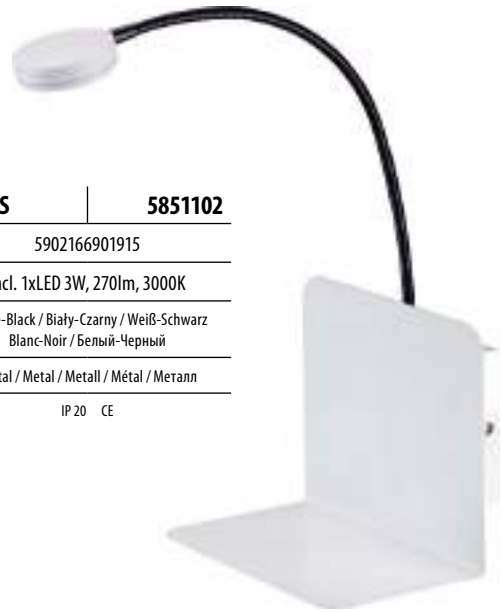

ARLES

WALL LAMPS AND ACCENT LIGHTING

ARLES	5851102
5902166901915	
incl. 1xLED 3W, 270lm, 3000K	
White-Black / Biały-Czarny / Weiß-Schwarz Blanc-Noir / Белый-Черный	
Metal / Metal / Metall / Métal / Металл	
IP 20 CE	