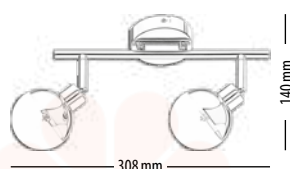

GINOS

SPOT LIGHTS