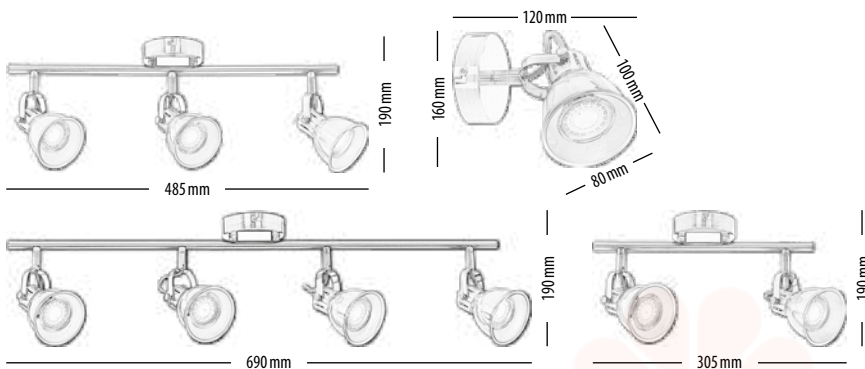

PAX

SPOT LIGHTS