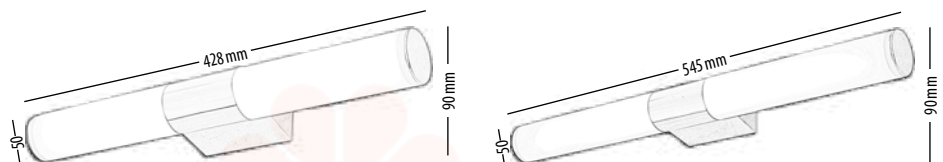

DROP

DROP	8730001
5902166904756	
incl. SMD LED 10W, 800lm, 2700K	
Chrome-White / Chrom-Biały / Chrom-Weiß Chrome-Blanc / Хром-Белый	
Metal-Glass / Metal-Szkló / Metall-Glas Métal-Verre / Металл-Стекло	
IP44 CE	G 1109

BATHROOM'S LIGHTING

DROP	8730002
5902166903575	
incl. SMD LED 13W, 1040lm, 2700K	
Chrome-White / Chrom-Biały / Chrom-Weiß Chrome-Blanc / Хром-Белый	
Metal-Glass / Metal-Szkló / Metall-Glas Métal-Verre / Металл-Стекло	
IP44 CE	G 1110