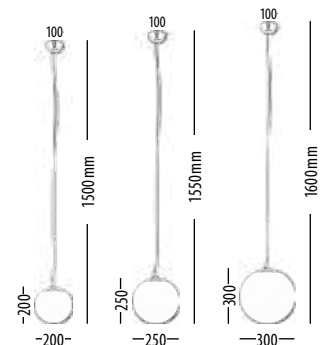

EMIL

MODERN LIGHTING

EMIL	1570128
5902166904459	
1xE27 40W	
Chrome-White / Chrom-Biały / Chrom-Weiß Chrome-Blanc / Хром-Белый	
Metal-Glass / Metal-Szkoło / Metall-Glas Métal-Verre / Металл-Стекло	
IP 20 CE	G 1120

EMIL	1571128
5902166904466	
1xE27 40W	
Chrome-White / Chrom-Biały / Chrom-Weiß Chrome-Blanc / Хром-Белый	
Metal-Glass / Metal-Szkoło / Metall-Glas Métal-Verre / Металл-Стекло	
IP 20 CE	G 1121

EMIL	1572128
5902166904473	
1xE27 40W	
Chrome-White / Chrom-Biały / Chrom-Weiß Chrome-Blanc / Хром-Белый	
Metal-Glass / Metal-Szkoło / Metall-Glas Métal-Verre / Металл-Стекло	
IP 20 CE	G 1122