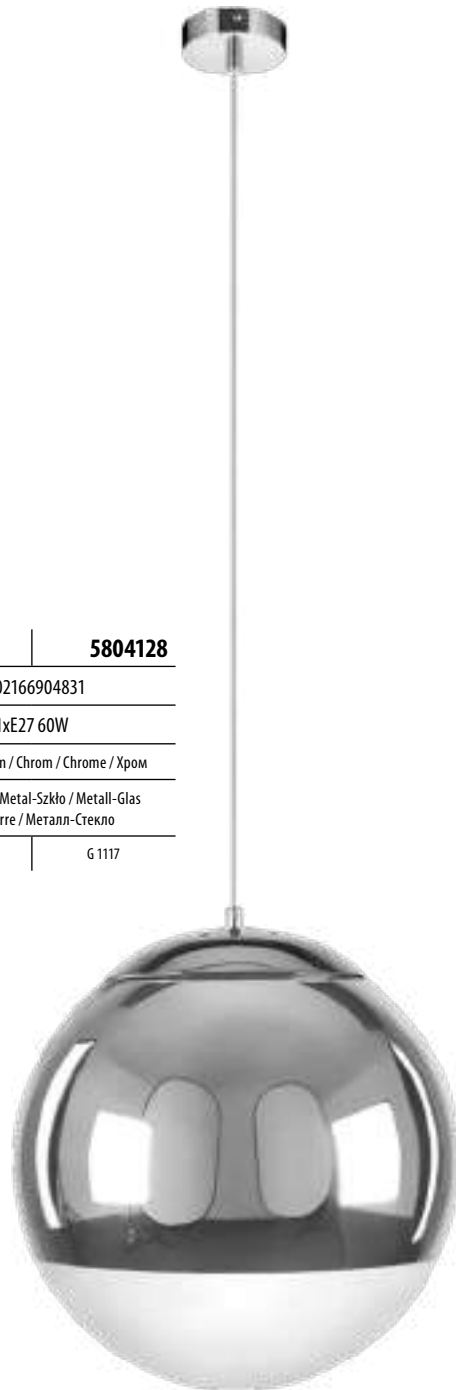

GINO	5804128
5902166904831	
1xE27 60W	
Chrome / Chrom / Chrom / Chrome / Хром	
Metal-Glass / Metal-Szkló / Metall-Glas Métal-Verre / Металл-Стекло	
IP 20 CE	G 1117

GINO

MODERN LIGHTING