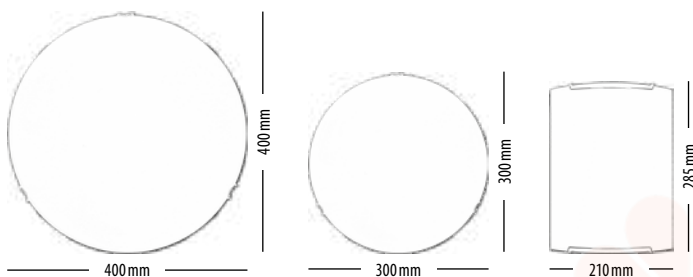

FLY	1906050
5902166900635	
1xE27 60W	
White-Chrome / Biały-Chrom / Weiß-Chrom Blanc-Chrome / Белый-Хром	
Metal-Glass / Metal-Szko / Metall-Glas Métal-Verre / Металл-Стекло	
IP 20 CE	G 1079

FLY	4553002
5902166900598	
1xE27 60W	
5902166900611	4553102 LED
incl. 1xLED 13W 1200lm 2700K	
White-Chrome / Biały-Chrom / Weiß-Chrom Blanc-Chrome / Белый-Хром	
Metal-Glass / Metal-Szko / Metall-Glas Métal-Verre / Металл-Стекло	
IP 20 CE	G 1080

FLY	4554002
5902166900604	
2xE27 60W	
5902166900628	4554102 LED
incl. 1xLED 18W 1650lm 2700K	
White-Chrome / Biały-Chrom / Weiß-Chrom Blanc-Chrome / Белый-Хром	
Metal-Glass / Metal-Szko / Metall-Glas Métal-Verre / Металл-Стекло	
IP 20 CE	G 1081

FLY

CHILDREN'S ROOM LIGHTS