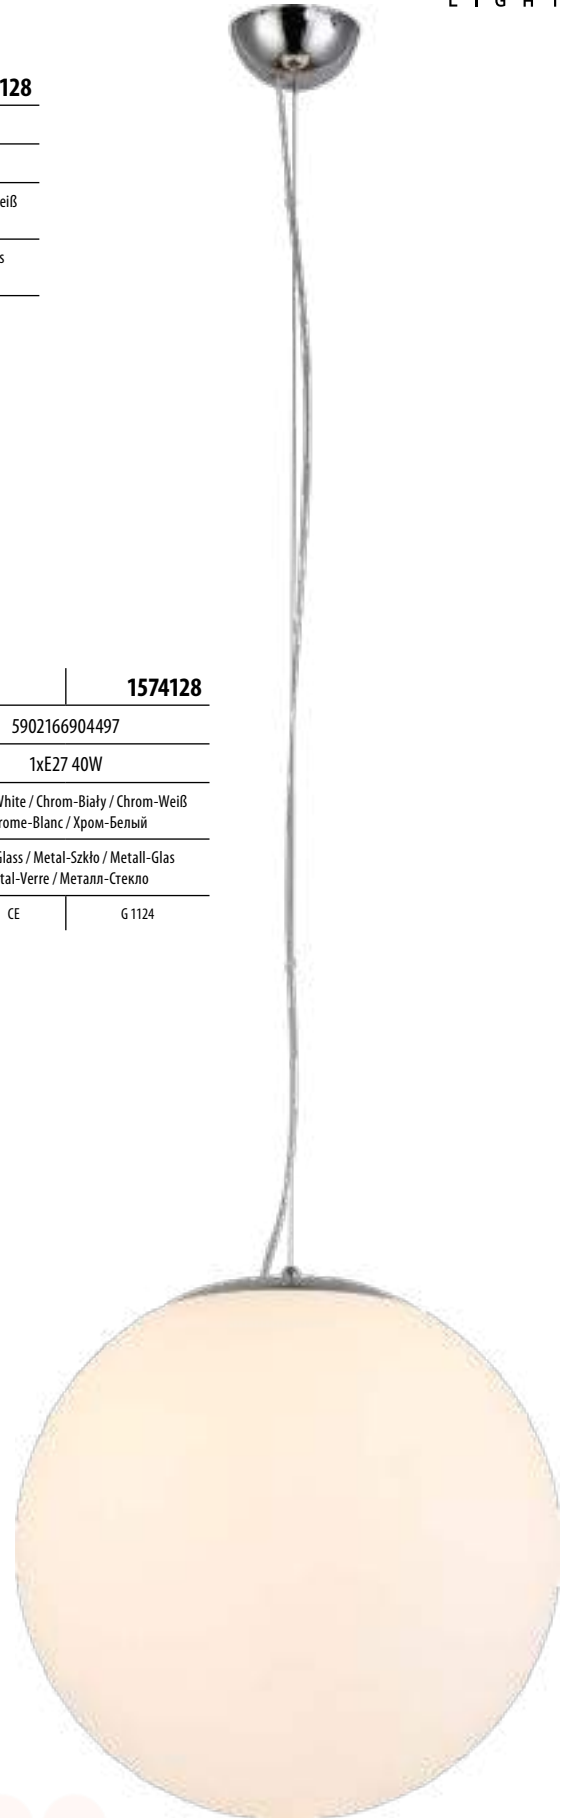

EMIL	1573128
5902166904480	
1xE27 40W	
Chrome-White / Chrom-Biały / Chrom-Weiß Chrome-Blanc / Хром-Белый	
Metal-Glass / Metal-Szkoło / Metall-Glas Métal-Verre / Металл-Стекло	
IP 20 CE	G 1123

EMIL	1574128
5902166904497	
1xE27 40W	
Chrome-White / Chrom-Biały / Chrom-Weiß Chrome-Blanc / Хром-Белый	
Metal-Glass / Metal-Szkoło / Metall-Glas Métal-Verre / Металл-Стекло	
IP 20 CE	G 1124

EMIL

MODERN LIGHTING