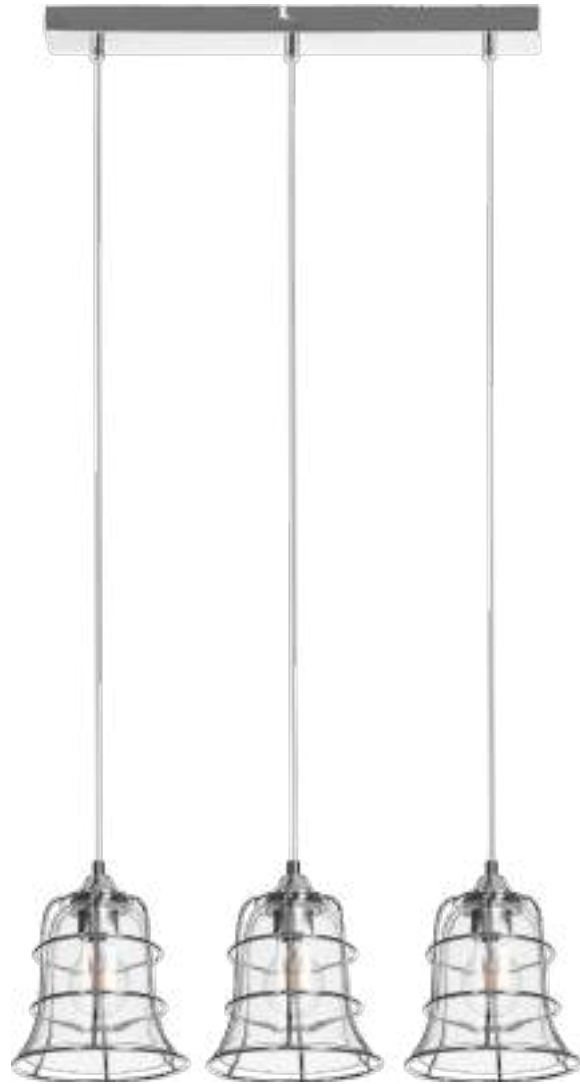

CHICKA

MODERN LIGHTING

CHICKA	8122128
5902166903001	
1xE27 60W	
Chrome-Transparent / Chrom-Transparentny Chrom-Transparent / Chrome-Transparent Хром-Прозрачный	
Metal-Glass / Metal-Szko / Metall-Glas Métal-Verre / Металл-Стекло	
IP 20 CE	G 0824

CHICKA	8122328
5902166903179	
3xE27 60W	
Chrome-Transparent / Chrom-Transparentny Chrom-Transparent / Chrome-Transparent Хром-Прозрачный	
Metal-Glass / Metal-Szko / Metall-Glas Métal-Verre / Металл-Стекло	
IP 20 CE	G 0824