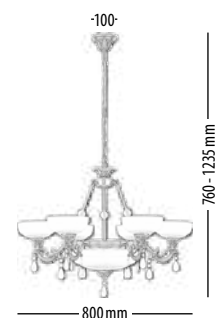

GRACIELA

GRACIELA	5461811
5901289717083	
8xE27 60W	
Antique Brass-White / Patyna-Biały / Altmessing-Weiß Laiton Antique-Blanc / Патина-Белый	
Metal-Glass / Metal-Sztko / Metall-Glas Métal-Verre / Металл-Стекло	
IP 20 CE	G 1040, ampla G 1054

CLASSICAL LAMPS