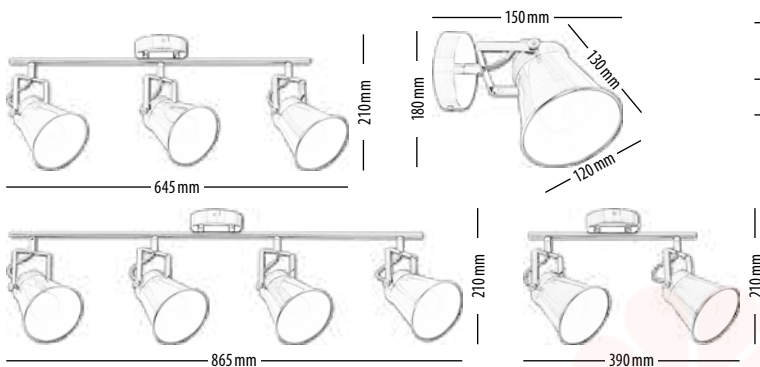

TEKLA	2742428
5902166904176	
4xE27 60W	
Chrome-White / Chrom-Biały / Chrom-Weiß Chrome-Blanc / Хром-Белый	
Metal / Metal / Metall / Métal / Металл	
IP 20 CE