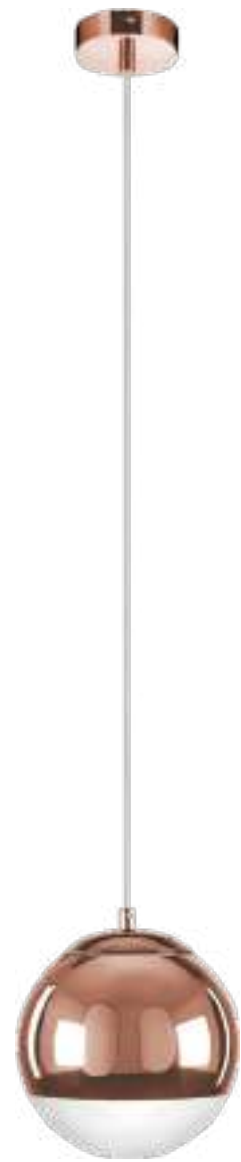

GINO	5801113
5902166901977	
1xE27 60W	
Copper/ Miedz / Kupfer / Cuivre / Медь	
Metal-Glass / Metal-Szklo / Metall-Glas Métal-Verre / Металл-Стекло	
IP 20 CE	G 1093