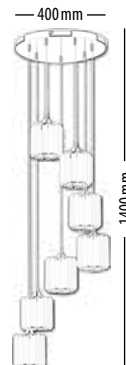

MERILLO	9011328L
5901289718875	
3xE27 60W	
Chrome / Chrom / Chrom / Chrome / Хром	
Metal-Crystal glass / Metal-Szkló kryształowe Metall-Kristallglas / Métal-Verre cristal Металл-Хрустальное стекло	
IP 20 CE	G 1061