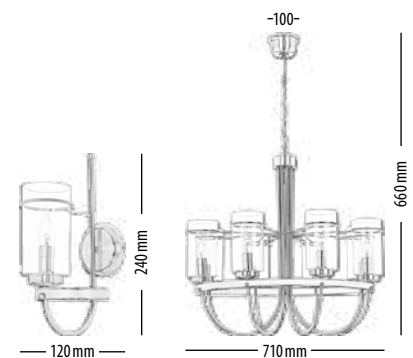

MONTE

MODERN LIGHTING

MONTE	5880111
5902166905920	
1xE14 60W	
Antique Brass-Transparent / Patyna-Transparentny Altmessing-Transparent / Laiton Antique-Transparent Пatina-Прозрачный	
Metal-Glass / Metal-Szklo / Metall-Glas Métal-Verre / Металл-Стекло	
IP 20 CE	G 1157

MONTE	5880811
5902166905890	
8xE14 60W	
Antique Brass-Transparent / Patyna-Transparentny Altmessing-Transparent / Laiton Antique-Transparent Пatina-Прозрачный	
Metal-Glass / Metal-Szklo / Metall-Glas Métal-Verre / Металл-Стекло	
IP 20 CE	G 1157