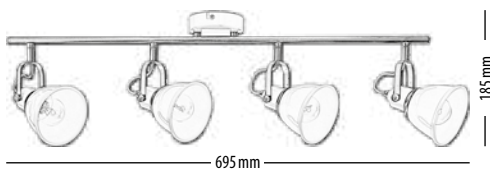

SPOT LIGHTS