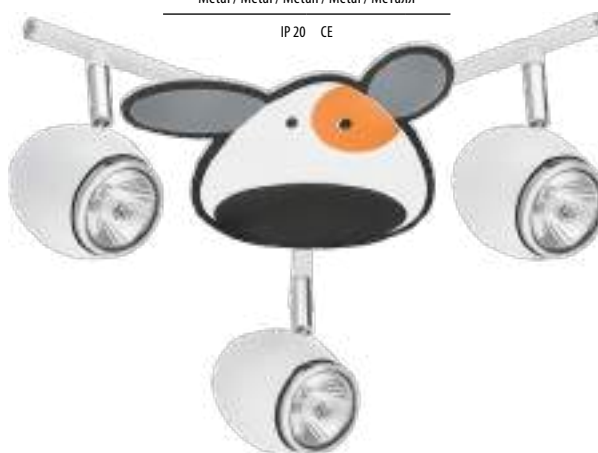

DOGGY	
5902166900314	2104102
1xGU10	
5902166900994	2204102 LED
incl. 1xGU10 LED 4,5W 360 lm	
White-Chrome / Biały-Chrom / Weiß-Chrom Blanc-Chrome / Белый-Хром	
Metal / Metal / Metall / Métal / Металл	
IP 20 CE	

DOGGY	
5902166900321	2104202
2xGU10	
5902166901007	2204202 LED
incl. 2xGU10 LED 4,5W 360 lm	
White-Chrome / Biały-Chrom / Weiß-Chrom Blanc-Chrome / Белый-Хром	
Metal / Metal / Metall / Métal / Металл	
IP 20 CE	

DOGGY	
5902166900338	2104302
3xGU10	
5902166901014	2204302 LED
incl. 3xGU10 LED 4,5W 360 lm	
White-Chrome / Biały-Chrom / Weiß-Chrom Blanc-Chrome / Белый-Хром	
Metal / Metal / Metall / Métal / Металл	
IP 20 CE	

DOGGY	
5902166900345	2104402
4xGU10	
5902166901021	2204402 LED
incl. 4xGU10 LED 4,5W 360 lm	
White-Chrome / Biały-Chrom / Weiß-Chrom Blanc-Chrome / Белый-Хром	
Metal / Metal / Metall / Métal / Металл	
IP 20 CE