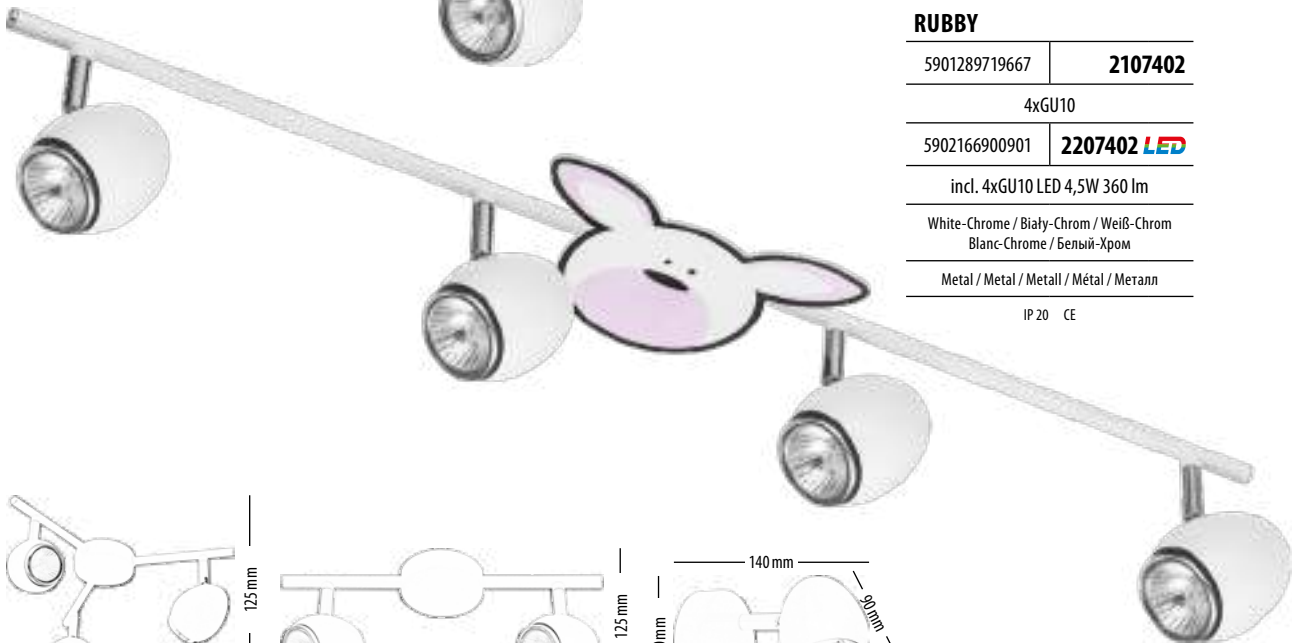

RUBBY

CHILDREN'S ROOM LIGHTS

RUBBY	
5901289719667	2107402
4xGU10	
5902166900901	2207402 LED
incl. 4xGU10 LED 4,5W 360 lm	
White-Chrome / Biały-Chrom / Weiß-Chrom Blanc-Chrome / Белый-Хром	
Metal / Metal / Metall / Métal / Metanl	
IP 20 CE