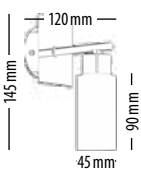

AQUATIC	5003018
5902166901281	
incl. 1xG9 40W	
Chrome-White / Chrom-Biały / Chrom-Weiß Chrome-Blanc / Хром-Белый	
Metal-Glass / Metal-Szko / Metall-Glas Métal-Verre / Металл-Стекло	
IP 44 CE	G 316/6

AQUATIC	5003028
5902166901298	
incl. 2xG9 40W	
Chrome-White / Chrom-Biały / Chrom-Weiß Chrome-Blanc / Хром-Белый	
Metal-Glass / Metal-Szko / Metall-Glas Métal-Verre / Металл-Стекло	
IP 44 CE	G 316/6

AQUATIC	5007028
5902166901311	
incl. 2xG9 40W	
Chrome-White / Chrom-Biały / Chrom-Weiß Chrome-Blanc / Хром-Белый	
Metal-Glass / Metal-Szko / Metall-Glas Métal-Verre / Металл-Стекло	
IP 23 CE	G 183/6

AQUATIC	5013018
5902166901304	
incl. 1xG9 40W	
Chrome-White / Chrom-Biały / Chrom-Weiß Chrome-Blanc / Хром-Белый	
Metal-Glass / Metal-Szko / Metall-Glas Métal-Verre / Металл-Стекло	
IP 23 CE	G 183/6

AQUATIC

BATHROOM'S LIGHTING