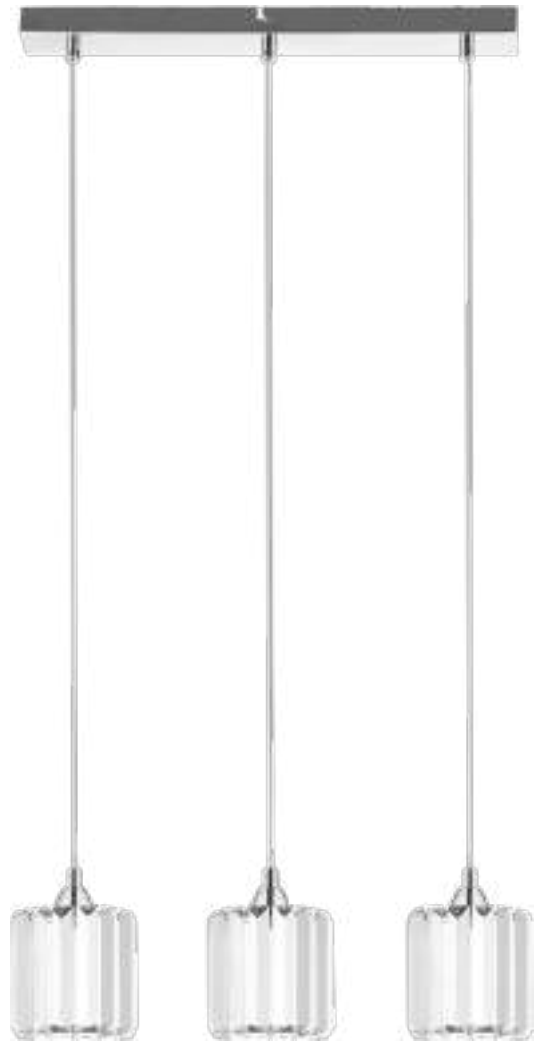

MERILO

MODERN LIGHTING

MERILLO

MODERN LIGHTING

MERILLO	9011728
5901289718905	
7xE27 60W	
Chrome / Chrom / Chrom / Chrome / Хром	
Metal-Crystal glass / Metal-Szkló kryształowe Metall-Kristallglas / Métal-Verre cristal Металл-Хрустальное стекло	
IP 20 CE	G 1061