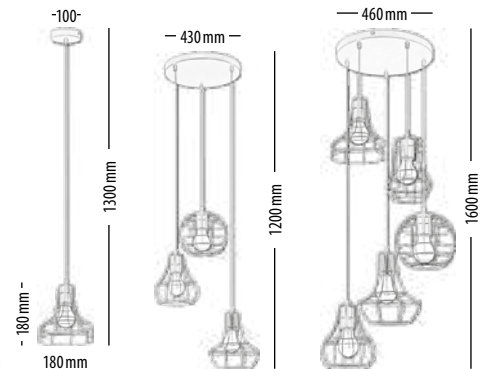

OUTLINE

MODERN LIGHTING

OUTLINE	1330104
5902166902523	
1xE27 60W	
Black / Czarny / Schwarz / Noir / Черный	
Metal / Metal / Metall / Métal / Металл	
IP 20 CE	

OUTLINE	1330304
5902166901717	
3xE27 60W	
Black / Czarny / Schwarz / Noir / Черный	
Metal / Metal / Metall / Métal / Металл	
IP 20 CE	

OUTLINE	1330504
5902166901724	
5xE27 60W	
Black / Czarny / Schwarz / Noir / Черный	
Metal / Metal / Metall / Métal / Металл	
IP 20 CE