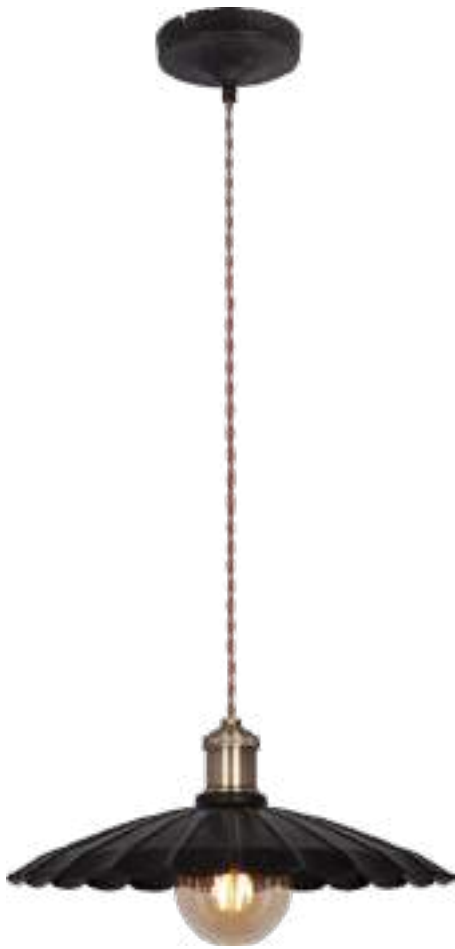

HERBERT | **1610113**

5902166904626

1xE27 60W

Black / Czarny / Schwarz / Noir / Черный

Metal / Metal / Metall / Métal / Металл

IP 20 CE