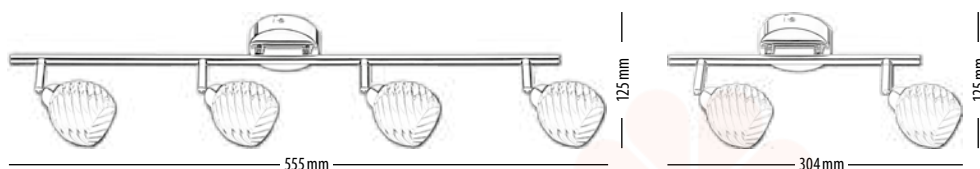

WAVE

5901289717342	2102128
incl. 1xG9 28W	
5902166905487	2142128 LED
incl. 1xG9 LED 3,5W 400lm 3000K	
Chrome / Chrom / Chrom / Chrome / Xpom	
Metal-Glass / Metal-Szklo / Metall-Glas Métal-Verre / Metann-Crekno	
IP 20 CE	G 1045

WAVE

5901289717243	2102228
incl. 2xG9 28W	
5902166905494	2142228 LED
incl. 2xG9 LED 3,5W 400lm 3000K	
Chrome / Chrom / Chrom / Chrome / Xpom	
Metal-Glass / Metal-Szklo / Metall-Glas Métal-Verre / Metann-Crekno	
IP 20 CE	G 1045

WAVE

5901289717144	2102328
incl. 3xG9 28W	
5902166905500	2142328 LED
incl. 3xG9 LED 3,5W 400lm 3000K	
Chrome / Chrom / Chrom / Chrome / Xpom	
Metal-Glass / Metal-Szklo / Metall-Glas Métal-Verre / Metann-Crekno	
IP 20 CE	G 1045

WAVE

5901289717045	2102428
incl. 4xG9 28W	
5902166905517	2142428 LED
incl. 4xG9 LED 3,5W 400lm 3000K	
Chrome / Chrom / Chrom / Chrome / Xpom	
Metal-Glass / Metal-Szklo / Metall-Glas Métal-Verre / Metann-Crekno	
IP 20 CE	G 1045