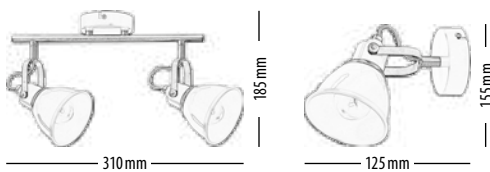

SPOT LIGHTS