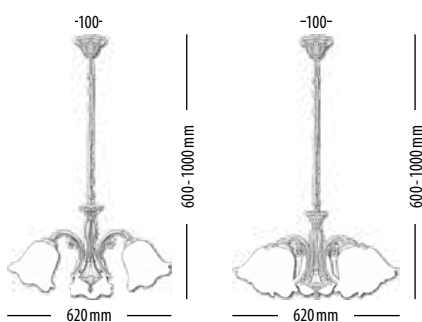

DOLORES	5530511D
5901289718097	
5xE27 60W	
Antique Brass-White / Patyna-Biały / Altmessing-Weiß Laiton Antique-Blanc / Патина-Белый	
Metal-Glass / Metal-Szko / Metall-Glas Métal-Verre / Металл-Стекло	
IP 20 CE	G 1051