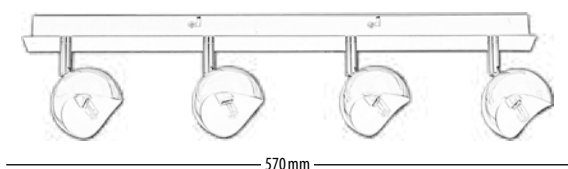

KUMI

5902166902844	2720127
incl. 1xG9 28W	
5902166905241	2723127 LED
incl. 1xG9 LED 3,5W 400lm 3000K	
Satin-White / Satyna-Biały / Nickel Matt-Weiß Satin-Blanc / Сатин-Белый	
Metal / Metal / Metall / Métal / Металл	
IP 20 CE	

KUMI

5902166902851	2720227
incl. 2xG9 28W	
5902166905258	2723227 LED
incl. 2xG9 LED 3,5W 400lm 3000K	
Satin-White / Satyna-Biały / Nickel Matt-Weiß Satin-Blanc / Сатин-Белый	
Metal / Metal / Metall / Métal / Металл	
IP 20 CE	

KUMI

5902166902868	2720327
incl. 3xG9 28W	
5902166905265	2723327 LED
incl. 3xG9 LED 3,5W 400lm 3000K	
Satin-White / Satyna-Biały / Nickel Matt-Weiß Satin-Blanc / Сатин-Белый	
Metal / Metal / Metall / Métal / Металл	
IP 20 CE	

KUMI

5902166903025	2720427
incl. 4xG9 28W	
5902166905272	2723427 LED
incl. 4xG9 LED 3,5W 400lm 3000K	
Satin-White / Satyna-Biały / Nickel Matt-Weiß Satin-Blanc / Сатин-Белый	
Metal / Metal / Metall / Métal / Металл	
IP 20 CE