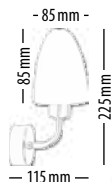

AQUATIC

BATHROOM'S LIGHTING

AQUATIC	5005018
5902166901328	
1xE14 40W	
Chrome-White / Chrom-Biały / Chrom-Weiß Chrome-Blanc / Хром-Белый	
Metal-Glass / Metal-Szkló / Metall-Glas Métal-Verre / Металл-Стекло	
IP 23 CE	G 182/6

AQUATIC	5004018
5902166901335	
1xGU10	
Chrome / Chrom / Chrom / Chrome / Хром	
Metal / Metal / Metall / Métal / Металл	
IP 20 CE	

AQUATIC	5006018
5902166901342	
1xGU10	
Chrome-White / Chrom-Biały / Chrom-Weiß Chrome-Blanc / Хром-Белый	
Metal-Glass / Metal-Szkló / Metall-Glas Métal-Verre / Металл-Стекло	
IP 20 CE	G 1082

AQUATIC	5002018
5902166901359	
incl. 1xG9 28W	
Chrome-White / Chrom-Biały / Chrom-Weiß Chrome-Blanc / Хром-Белый	
Metal-Glass / Metal-Szkló / Metall-Glas Métal-Verre / Металл-Стекло	
IP 20 CE	G 1083