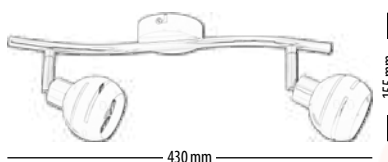

SELMA

SPOT LIGHTS