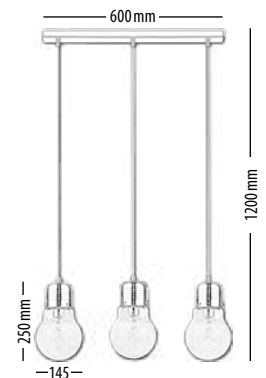

BULB

MODERN LIGHTING

BULB	2810313
5902166902042	
3xE27 60W	
Copper/ Miedz / Kupfer / Cuivre / Медь	
Metal-Glass / Metal-Szklo / Metall-Glas Métal-Verre / Металл-Стекло	
IP 20 CE	G 1084