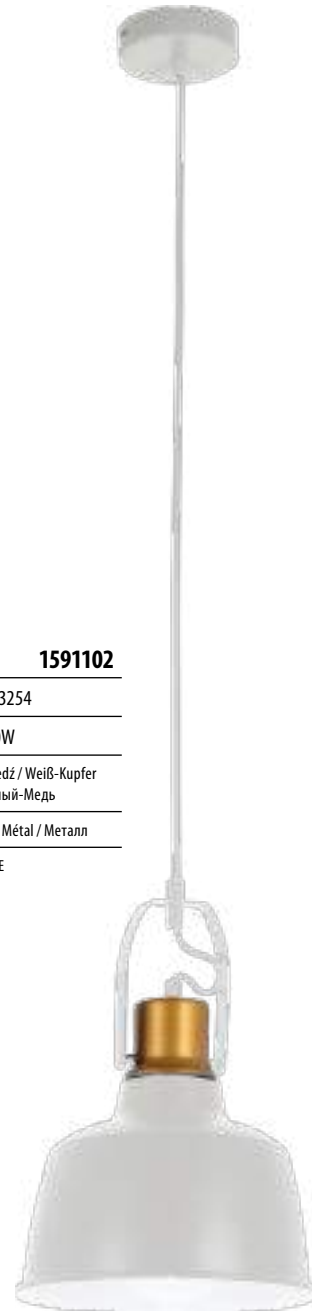

HERMAN	1591102
5902166903254	
1xE27 60W	
White - Copper/ Biały-Miedź / Weiß-Kupfer Blanc-Cuivre / Белый-Медь	
Metal / Metal / Metall / Métal / Metanl	
IP 20 CE