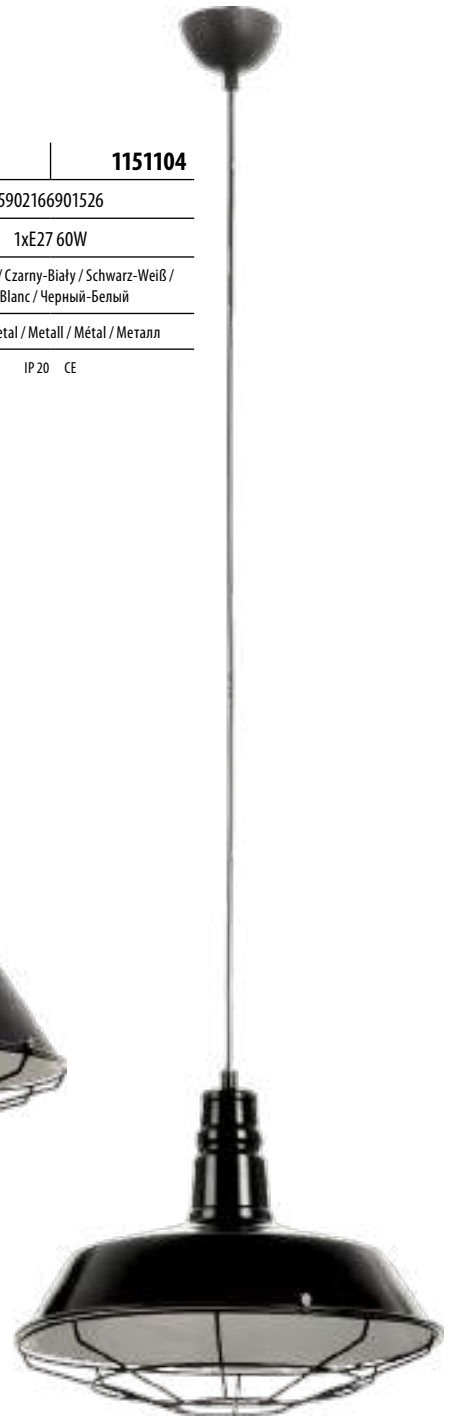

LOFTI	1151104
5902166901526	
1xE27 60W	
Black-White / Czarny-Biały / Schwarz-Weiß / Noir-Blanc / Черный-Белый	
Metal / Metal / Metall / Métal / Металл	
IP 20 CE