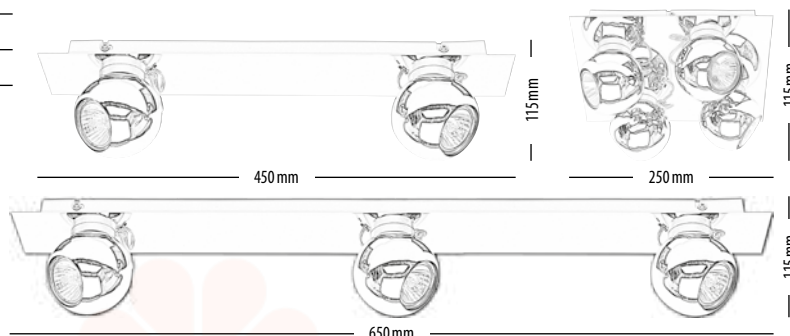

SERGIO	
5902166900505	2585328
3xGU10	
5902166901250	2685328 LED
incl. 3xGU10 LED 4,5W 360lm, 3000K	
Chrome / Chrom / Chrom / Chrome / Xром	
Metal / Metal / Metall / Métal / Merann	
IP 20 CE