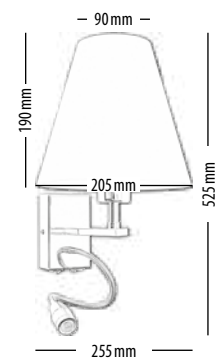

RELAX	5734128
5902166900079	
1xE27 60W, incl. 1xLED 1W, 110lm, 3000K	
RELAX BODY	5710128B
5901602325650	
1xE27 60W, incl. 1xLED 1W	
Chrome-White / Chrom-Biały / Chrom-Weiß Chrome-Blanc / Хром-Белый	
Metal-Fabric / Metal-Tkanina / Metal-Fabric Métal-Tissu / Металл-Ткань	
IP 20 CE	A 1034

RELAX	5736128
5902166900093	
1xE27 60W, incl. 1xLED 1W, 110lm, 3000K	
RELAX BODY	5710128B
5901602325650	
1xE27 60W, incl. 1xLED 1W	
Chrome-Ecru / Chrom-Ecru / Chrom-Ecru Chrome-Écru / Хром-Серовато бежевый	
Metal-Fabric / Metal-Tkanina / Metal-Fabric Métal-Tissu / Металл-Ткань	
IP 20 CE	A 1035

RELAX	5735128
5902166900086	
1xE27 60W, incl. 1xLED 1W, 110lm, 3000K	
RELAX BODY	5710128B
5901602325650	
1xE27 60W, incl. 1xLED 1W	
Chrome-Black / Chrom-Czarny / Chrom-Schwarz Chrome-Noir / Хром-Черный	
Metal-Fabric / Metal-Tkanina / Metal-Fabric Métal-Tissu / Металл-Ткань	
IP 20 CE	A 1036

RELAX

WALL LAMPS AND ACCENT LIGHTING