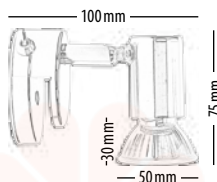

AQUATIC

BATHROOM'S LIGHTING

AQUATIC	5005018
5902166901328	
1xE14 40W	
Chrome-White / Chrom-Biały / Chrom-Weiß Chrome-Blanc / Хром-Белый	
Metal-Glass / Metal-Szkló / Metall-Glas Métal-Verre / Металл-Стекло	
IP 23 CE	G 182/6

AQUATIC	5004018
5902166901335	
1xGU10	
Chrome / Chrom / Chrom / Chrome / Хром	
Metal / Metal / Metall / Métal / Металл	
IP 20 CE	

AQUATIC	5006018
5902166901342	
1xGU10	
Chrome-White / Chrom-Biały / Chrom-Weiß Chrome-Blanc / Хром-Белый	
Metal-Glass / Metal-Szkló / Metall-Glas Métal-Verre / Металл-Стекло	
IP 20 CE	G 1082

AQUATIC	5002018
5902166901359	
incl. 1xG9 28W	
Chrome-White / Chrom-Biały / Chrom-Weiß Chrome-Blanc / Хром-Белый	
Metal-Glass / Metal-Szkló / Metall-Glas Métal-Verre / Металл-Стекло	
IP 20 CE	G 1083