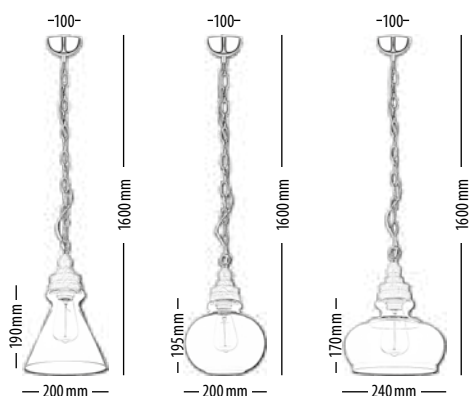

EDVIN

MODERN LIGHTING

EDVIN	1541128
5902166904435	
1xE27 60W	
Chrome-Wood-Transparent / Chrom-Drewno Transparentny / Chrom-Holz-Transparent Chrome-Bois-Transparent Хром-Дерево-Прозрачный	
Metal-Glass / Metal-Szkló / Metall-Glas Métal-Verre / Металл-Стекло	
IP 20 CE	G 1125

EDVIN	1540128
5902166904411	
E27 60W	
Chrome-Wood-Transparent / Chrom-Drewno Transparentny / Chrom-Holz-Transparent Chrome-Bois-Transparent Хром-Дерево-Прозрачный	
Metal-Glass / Metal-Szkló / Metall-Glas Métal-Verre / Металл-Стекло	
IP 20 CE	G 1127

EDVIN	1542128
5902166904428	
1x E27 60W	
Chrome-Wood-Transparent / Chrom-Drewno Transparentny / Chrom-Holz-Transparent Chrome-Bois-Transparent Хром-Дерево-Прозрачный	
Metal-Glass / Metal-Szkló / Metall-Glas Métal-Verre / Металл-Стекло	
IP 20 CE	G 1126