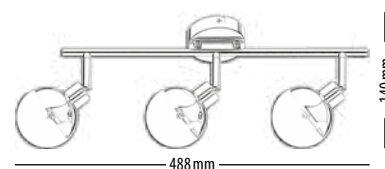

GINOS

SPOT LIGHTS