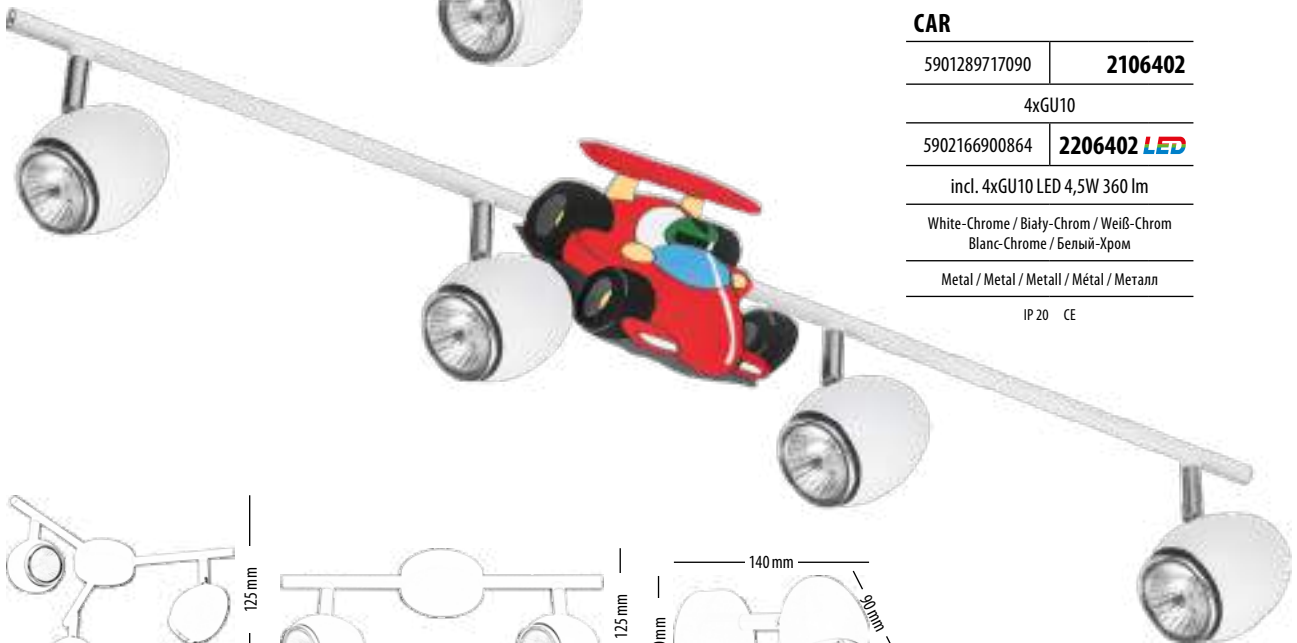

CAR	
5901289717090	2106402
4xGU10	
5902166900864	2206402 LED
incl. 4xGU10 LED 4,5W 360 lm	
White-Chrome / Biały-Chrom / Weiß-Chrom Blanc-Chrome / Белый-Хром	
Metal / Metal / Metall / Métal / Металл	
IP 20 CE