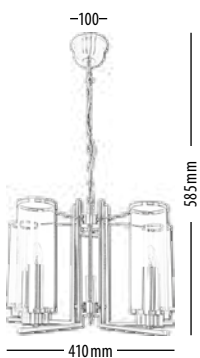

VERDI

MODERN LIGHTING

VERDI	1136311
5902166905982	
3xE14 40W	
Antique Brass-Transparent / Patyna-Transparentny Altmessing-Transparent / Laiton Antique-Transparent Пatina-Прозрачный	
Metal-Glass / Metal-Szklo / Metall-Glas Métal-Verre / Металл-Стекло	
IP 20 CE	G 1158

VERDI	1136511
5902166905999	
5xE14 40W	
Antique Brass-Transparent / Patyna-Transparentny Altmessing-Transparent / Laiton Antique-Transparent Пatina-Прозрачный	
Metal-Glass / Metal-Szklo / Metall-Glas Métal-Verre / Металл-Стекло	
IP 20 CE	G 1158