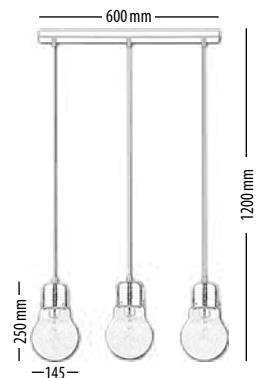

BULB

MODERN LIGHTING

BULB

MODERN LIGHTING

BULB	2810328
5901289719124	
3xE27 60W	
Chrome / Chrom / Chrom / Chrome / Хром	
Metal-Glass / Metal-Szklo / Metall-Glas Métal-Verre / Металл-Стекло	
IP 20 CE	G 1056