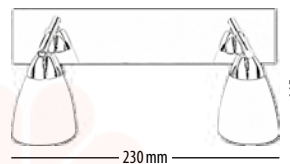

AQUATIC	5003018
5902166901281	
incl. 1xG9 40W	
Chrome-White / Chrom-Biały / Chrom-Weiß Chrome-Blanc / Хром-Белый	
Metal-Glass / Metal-Szko / Metall-Glas Métal-Verre / Металл-Стекло	
IP 44 CE	G 316/6

AQUATIC	5003028
5902166901298	
incl. 2xG9 40W	
Chrome-White / Chrom-Biały / Chrom-Weiß Chrome-Blanc / Хром-Белый	
Metal-Glass / Metal-Szko / Metall-Glas Métal-Verre / Металл-Стекло	
IP 44 CE	G 316/6

AQUATIC	5007028
5902166901311	
incl. 2xG9 40W	
Chrome-White / Chrom-Biały / Chrom-Weiß Chrome-Blanc / Хром-Белый	
Metal-Glass / Metal-Szko / Metall-Glas Métal-Verre / Металл-Стекло	
IP 23 CE	G 183/6

AQUATIC	5013018
5902166901304	
incl. 1xG9 40W	
Chrome-White / Chrom-Biały / Chrom-Weiß Chrome-Blanc / Хром-Белый	
Metal-Glass / Metal-Szko / Metall-Glas Métal-Verre / Металл-Стекло	
IP 23 CE	G 183/6

AQUATIC

BATHROOM'S LIGHTING