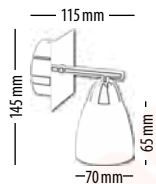

AQUATIC	5003018
5902166901281	
incl. 1xG9 40W	
Chrome-White / Chrom-Biały / Chrom-Weiß Chrome-Blanc / Хром-Белый	
Metal-Glass / Metal-Szko / Metall-Glas Métal-Verre / Металл-Стекло	
IP 44 CE	G 316/6

AQUATIC	5003028
5902166901298	
incl. 2xG9 40W	
Chrome-White / Chrom-Biały / Chrom-Weiß Chrome-Blanc / Хром-Белый	
Metal-Glass / Metal-Szko / Metall-Glas Métal-Verre / Металл-Стекло	
IP 44 CE	G 316/6

AQUATIC	5007028
5902166901311	
incl. 2xG9 40W	
Chrome-White / Chrom-Biały / Chrom-Weiß Chrome-Blanc / Хром-Белый	
Metal-Glass / Metal-Szko / Metall-Glas Métal-Verre / Металл-Стекло	
IP 23 CE	G 183/6

AQUATIC	5013018
5902166901304	
incl. 1xG9 40W	
Chrome-White / Chrom-Biały / Chrom-Weiß Chrome-Blanc / Хром-Белый	
Metal-Glass / Metal-Szko / Metall-Glas Métal-Verre / Металл-Стекло	
IP 23 CE	G 183/6

AQUATIC

BATHROOM'S LIGHTING