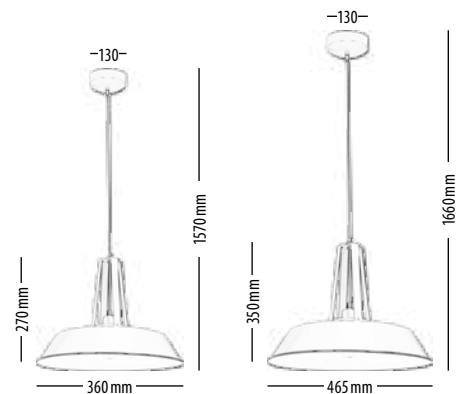

ALVAR

MODERN LIGHTING

ALVAR	1490132
5902166903629	
1xE27 60W	
Antique White / Biały Antyczny / Antik weiß Blanc Antique / Античный Белый	
Metal / Metal / Metall / Métal / Металл	
IP 20 CE	

ALVAR	1491132
5902166902639	
1xE27 60W	
Antique White / Biały Antyczny / Antik weiß Blanc Antique / Античный Белый	
Metal / Metal / Metall / Métal / Металл	
IP 20 CE