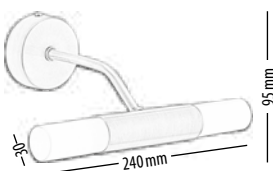

AQUATIC	5006028
5901289719797	
incl. 2xG9 40W	
Chrome-White / Chrom-Biały / Chrom-Weiß Chrome-Blanc / Хром-Белый	
Metal-Glass / Metal-Szkló / Metall-Glas Métal-Verre / Металл-Стекло	
IP 20 CE	G 320/41

AQUATIC	5006022
5902166901366	
incl. 2xG9 40W	
White-Satin / Biały-Satyna / Weiß-Nickel Matt Blanc-Satin / Белый-Сатин	
Metal-Glass / Metal-Szkló / Metall-Glas Métal-Verre / Металл-Стекло	
IP 20 CE	G 320/41

AQUATIC	5006021
5901289719803	
incl. 2xG9 40W	
Antique Brass-White / Patyna-Biały / Altmessing-Weiß Laiton Antique-Blanc / Патина-Белый	
Metal-Glass / Metal-Szkló / Metall-Glas Métal-Verre / Металл-Стекло	
IP 20 CE	G 320/41

AQUATIC

BATHROOM'S LIGHTING