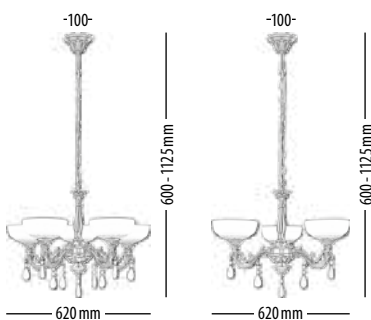

GRACIELA	5460511
5901289717533	
5xE27 60W	
Antique Brass-White / Patyna-Biały / Altmessing-Weiß Laiton Antique-Blanc / Патина-Белый	
Metal-Glass / Metal-Szkoło / Metall-Glas Métal-Verre / Металл-Стекло	
IP 20 CE	G 1040