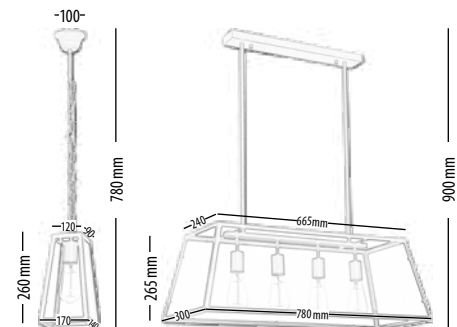

TELAIO

MODERN LIGHTING

TELAIO	9125104
5902166904572	
1xE27 60W	
Black-Transparent / Czarny-Transparentny Schwarz-Transparent / Noir-Transparent Черный-Прозрачный	
Metal-Glass / Metal-Szko / Metall-Glas Métal-Verre / Металл-Стекло	
IP 20 CE	

TELAIO	9127404
5902166904602	
4xE27 60W	
Black-Transparent / Czarny-Transparentny Schwarz-Transparent / Noir-Transparent Черный-Прозрачный	
Metal-Glass / Metal-Szko / Metall-Glas Métal-Verre / Металл-Стекло	
IP 20 CE