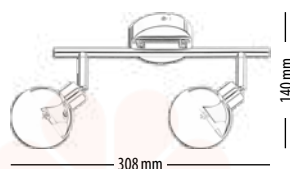

GINOS

SPOT LIGHTS