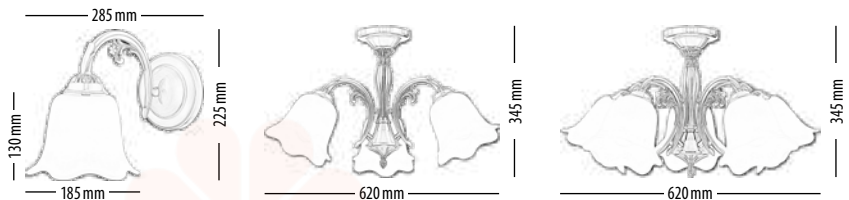

DOLORES	5530311
5901289717458	
3xE27 60W	
Antique Brass-White / Patyna-Biały / Altmessing-Weiß Laiton Antique-Blanc / Пatina-Белый	
Metal-Glass / Metal-Szko / Metall-Glas Métal-Verre / Металл-Стекло	
IP 20 CE	G 1051

DOLORES	5530511
5901289717557	
5xE27 60W	
Antique Brass-White / Patyna-Biały / Altmessing-Weiß Laiton Antique-Blanc / Пatina-Белый	
Metal-Glass / Metal-Szko / Metall-Glas Métal-Verre / Металл-Стекло	
IP 20 CE	G 1051