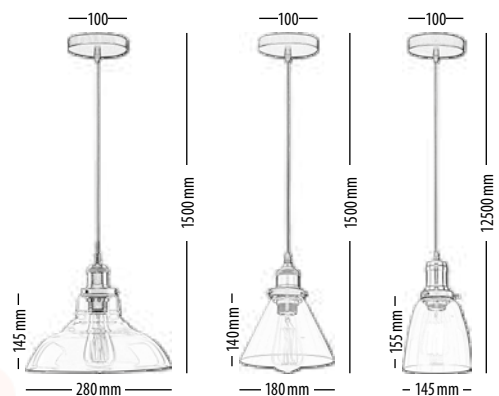

CONRAD	1531111
5902166904398	
1xE27 60W	
Black-Antique Brass-Transparent / Czarny-Patyna-Transparentny / Schwarz-Altmetting-Transparent Noir-Laiton Antique-Transparent Черный-Патина-Прозрачный	
Metal-Glass / Metal-Szklo / Metall-Glas Métal-Verre / Металл-Стекло	
IP 20 CE	G 1131

CONRAD	1530111
5902166904381	
1xE27 60W	
Black-Antique Brass-Transparent / Czarny-Patyna-Transparentny / Schwarz-Altmetting-Transparent Noir-Laiton Antique-Transparent Черный-Патина-Прозрачный	
Metal-Glass / Metal-Szklo / Metall-Glas Métal-Verre / Металл-Стекло	
IP 20 CE	G 1133

CONRAD	1532111
5902166904404	
1xE27 60W	
Black-Antique Brass-Transparent / Czarny-Patyna-Transparentny / Schwarz-Altmetting-Transparent Noir-Laiton Antique-Transparent Черный-Патина-Прозрачный	
Metal-Glass / Metal-Szklo / Metall-Glas Métal-Verre / Металл-Стекло	
IP 20 CE	G 1132

CONRAD

MODERN LIGHTING