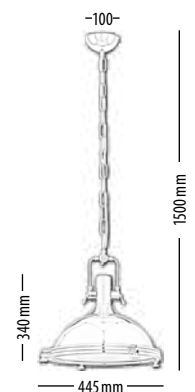

TRINITY	1711128
5902166904817	
1xE27 60W	
Chrome / Chrom / Chrom / Chrome / Хром	
Metal-Glass / Metal-Szko / Metall-Glas Métal-Verre / Металл-Стекло	
IP 20 CE	G 1138

TRINITY

MODERN LIGHTING