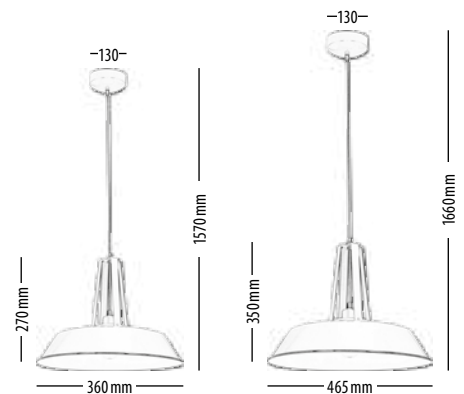

ALVAR	1491104
5902166903650	
1xE27 60W	
Black / Czarny / Schwarz / Noir / Черный	
Metal / Metal / Metall / Métal / Металл	
IP 20 CE