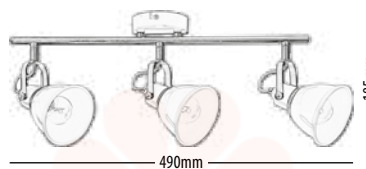

SPOT LIGHTS