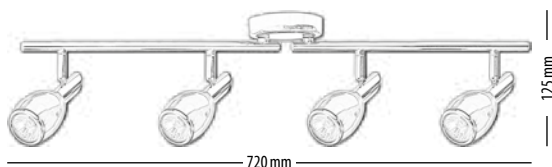

COLORS

5901289715058	2212404
4xGU10	
5902166901106	2312404 LED
incl. 4xGU10 LED 4,5W 360lm, 3000K	
Black-Chrome / Czarny-Chrom / Schwarz-Chrom Noir-Chrome / Черный-Хром	
Metal / Metal / Metall / Métal / Металл	

IP 20 CE