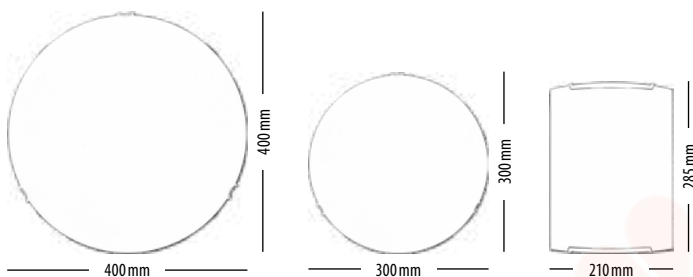

RUBBY	1906070
5902166900734	
1xE27 60W	
White-Chrome / Biały-Chrom / Weiß-Chrom Blanc-Chrome / Белый-Хром	
Metal-Glass / Metal-Szko / Metall-Glas Métal-Verre / Металл-Стекло	
IP 20 CE	G 1073

RUBBY	4573002
5902166900697	
1xE27 60W	
5902166900710	4573102 LED
incl. 1xLED 13W 1200lm 2700K	
White-Chrome / Biały-Chrom / Weiß-Chrom Blanc-Chrome / Белый-Хром	
Metal-Glass / Metal-Szko / Metall-Glas Métal-Verre / Металл-Стекло	
IP 20 CE	G 1074

RUBBY	4574002
5902166900703	
2xE27 60W	
5902166900727	4574102 LED
incl. 1xLED 18W 1650lm 2700K	
White-Chrome / Biały-Chrom / Weiß-Chrom Blanc-Chrome / Белый-Хром	
Metal-Glass / Metal-Szko / Metall-Glas Métal-Verre / Металл-Стекло	
IP 20 CE	G 1075

RUBBY

CHILDREN'S ROOM LIGHTS