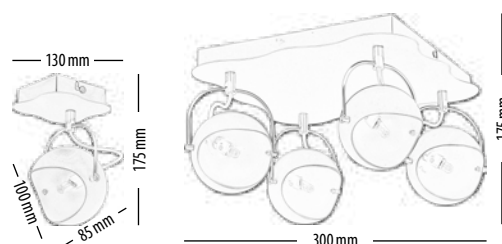

KANA	
5902166902950	2722404
incl. 4xG9 28W	
5902166905197	2722414 LED
incl. 4xG9 LED 3,5W 400lm 3000K	
Black-Gold / Czarny-Złoty / Schwarz-Gold Noir-Or / Черный-Золото	
Metal / Metal / Metall / Métal / Металл	
IP 20 CE