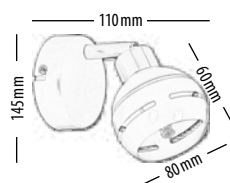

SELMA

SPOT LIGHTS