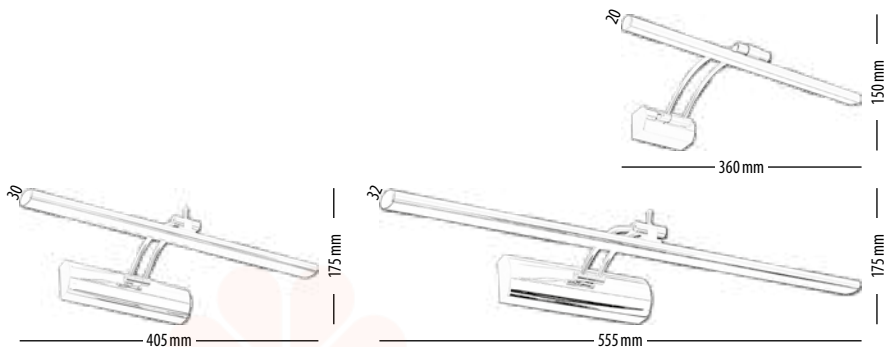

SUSANNA	8943002
5902166904619	
incl. SMD LED 4,2W, 336lm, 2700K	
Chrome / Chrom / Chrom / Chrome / Хром	
Metal / Metal / Metall / Métal / Metann	
IP 44 CE	

SUSANNA	8942001
5902166903773	
incl. SMD LED 4,2W, 336lm, 2700K	
Chrome / Chrom / Chrom / Chrome / Хром	
Metal / Metal / Metall / Métal / Металл	
IP 44 CE	