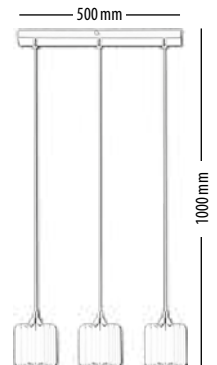

MERILLO	9011328L
5901289718875	
3xE27 60W	
Chrome / Chrom / Chrom / Chrome / Хром	
Metal-Crystal glass / Metal-Szkló kryształowe Metall-Kristallglas / Métal-Verre cristal Металл-Хрустальное стекло	
IP 20 CE	G 1061