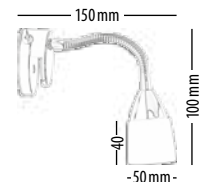

AQUATIC

BATHROOM'S LIGHTING

AQUATIC	5005018
5902166901328	
1xE14 40W	
Chrome-White / Chrom-Biały / Chrom-Weiß Chrome-Blanc / Хром-Белый	
Metal-Glass / Metal-Szkló / Metall-Glas Métal-Verre / Металл-Стекло	
IP 23 CE	G 182/6

AQUATIC	5004018
5902166901335	
1xGU10	
Chrome / Chrom / Chrom / Chrome / Хром	
Metal / Metal / Metall / Métal / Металл	
IP 20 CE	

AQUATIC	5006018
5902166901342	
1xGU10	
Chrome-White / Chrom-Biały / Chrom-Weiß Chrome-Blanc / Хром-Белый	
Metal-Glass / Metal-Szkló / Metall-Glas Métal-Verre / Металл-Стекло	
IP 20 CE	G 1082

AQUATIC	5002018
5902166901359	
incl. 1xG9 28W	
Chrome-White / Chrom-Biały / Chrom-Weiß Chrome-Blanc / Хром-Белый	
Metal-Glass / Metal-Szkló / Metall-Glas Métal-Verre / Металл-Стекло	
IP 20 CE	G 1083