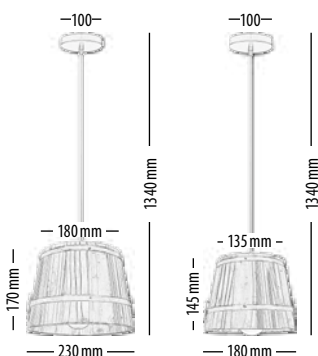

CASPER	1520104
5902166904367	
1xE27 60W	
Black-Wood / Czarny-Drewno / Schwarz-Holz Noir-Bois / Черный-Дерево	
Metal-Wood / Metal-Drewno / Metall-Holz Métal-Bois / Металл-Дерево	
IP 20 CE	

CASPER	1521104
5902166904374	
1xE27 60W	
Black-Wood / Czarny-Drewno / Schwarz-Holz Noir-Bois / Черный-Дерево	
Metal-Wood / Metal-Drewno / Metall-Holz Métal-Bois / Металл-Дерево	
IP 20 CE	

CASPER

MODERN LIGHTING