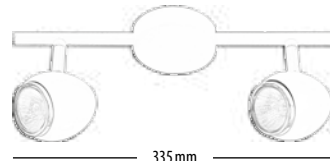

DELFIN

5901289717687	2105402
4xGU10	
5902166900826	2205402 LED
incl. 4xGU10 LED 4,5W 360 lm	
White-Chrome / Biały-Chrom / Weiß-Chrom Blanc-Chrome / Белый-Хром	
Metal / Metal / Metall / Métal / Metánn	
IP 20 CE