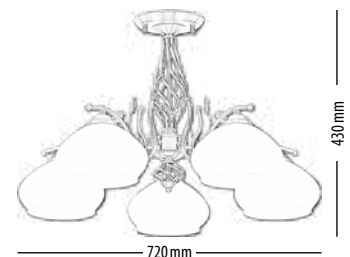

CLASSICAL LAMPS

TRILA	5620511
5901289718684	
5xE27 60W	
Antique Brass-White / Patyna-Biały / Altmessing-Weiß Laiton Antique-Blanc / Патина-Белый	
Metal-Glass / Metal-Szko / Metall-Glas Métal-Verre / Металл-Стекло	
IP 20 CE	G 1060