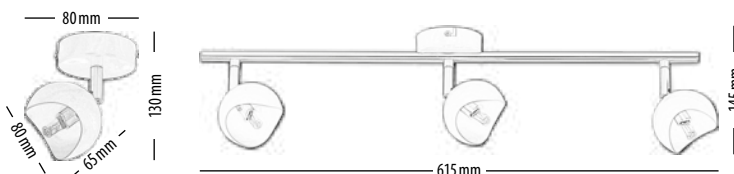

KITA

5902166902912	2721402
incl. 4xG9 28W	
5902166905234	2721412 LED
incl. 4xG9 LED 3,5W 400lm 3000K	
White-Chrome / Biały-Chrom / Weiß-Chrom Blanc-Chrome / Белый-Хром	
Metal / Metal / Metall / Métal / Metanl	

IP 20 CE