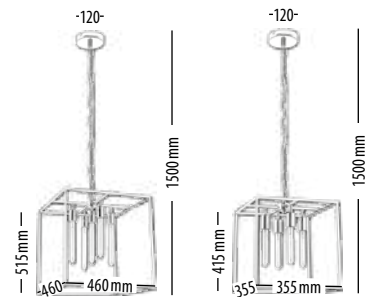

TELAIO	9127428
5902166905036	
4xE27 60W	
Chrome / Chrom / Chrom / Chrome / Хром	
Metal / Metal / Metall / Métal / Металл	
IP 20 CE	

TELAIO	9127528
5902166904992	
5xE27 60W	
Chrome / Chrom / Chrom / Chrome / Хром	
Metal / Metal / Metall / Métal / Металл	
IP 20 CE