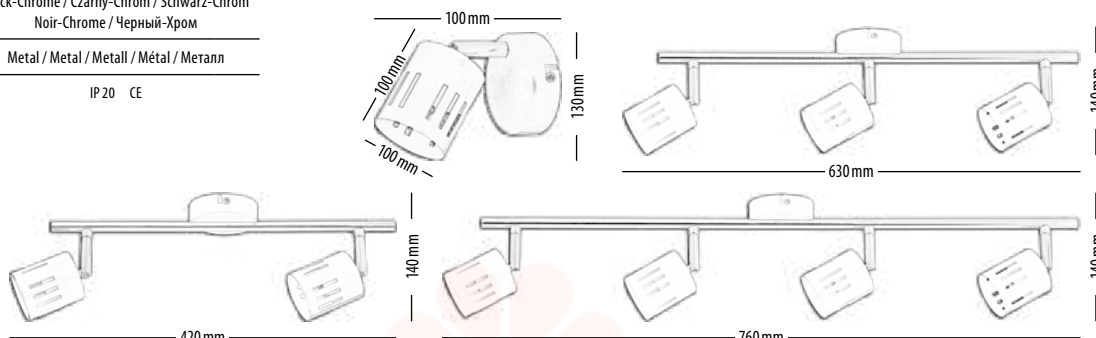

ULRIKA

5902166904282	2744104

incl. 1xG9 28W

5902166905081	2744114 LED

incl. 1xG9 LED 3,5W 400lm 3000K

Black-Chrome / Czarny-Chrom / Schwarz-Chrom
Noir-Chrome / Черный-Хром

Metal / Metal / Metall / Métal / Металл

IP 20 CE

ULRIKA

5902166904299	2744204

incl. 2xG9 28W

5902166905098	2744214 LED

incl. 2xG9 LED 3,5W 400lm 3000K

Black-Chrome / Czarny-Chrom / Schwarz-Chrom
Noir-Chrome / Черный-Хром

Metal / Metal / Metall / Métal / Металл

IP 20 CE

ULRIKA

5902166904305	2744304

incl. 3xG9 28W

5902166905104	2744314 LED

incl. 3xG9 LED 3,5W 400lm 3000K

Black-Chrome / Czarny-Chrom / Schwarz-Chrom
Noir-Chrome / Черный-Хром

Metal / Metal / Metall / Métal / Металл

IP 20 CE

ULRIKA

5902169904312	2744404

incl. 4xG9 28W

5902166905111	2744414 LED

incl. 4xG9 LED 3,5W 400lm 3000K

Black-Chrome / Czarny-Chrom / Schwarz-Chrom
Noir-Chrome / Черный-Хром

Metal / Metal / Metall / Métal / Металл

IP 20 CE

ULRIKA

SPOT LIGHTS