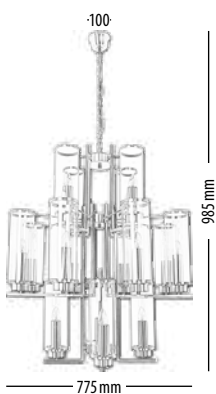

VERDI	1136161
5902166906026	
16xE14 40W	
Antique Brass-Transparent / Patyna-Transparentny Altmsing-Transparent / Laiton Antique-Transparent Пatina-Прозрачный	
Metal-Glass / Metal-Szko / Metall-Glas Métal-Verre / Металл-Стекло	
IP 20 CE	G 1158