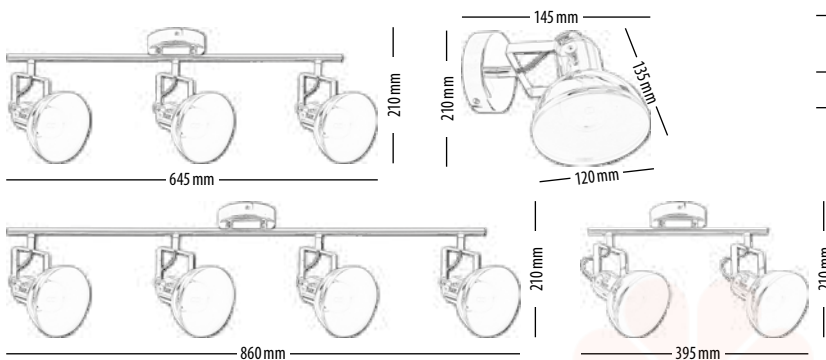

EDIT	2740428
5902166903957	
4xE27 60W	
Chrome-White / Chrom-Biały / Chrom-Weiß Chrome-Blanc / Хром-Белый	
Metal / Metal / Metall / Métal / Metan	
IP 20 CE