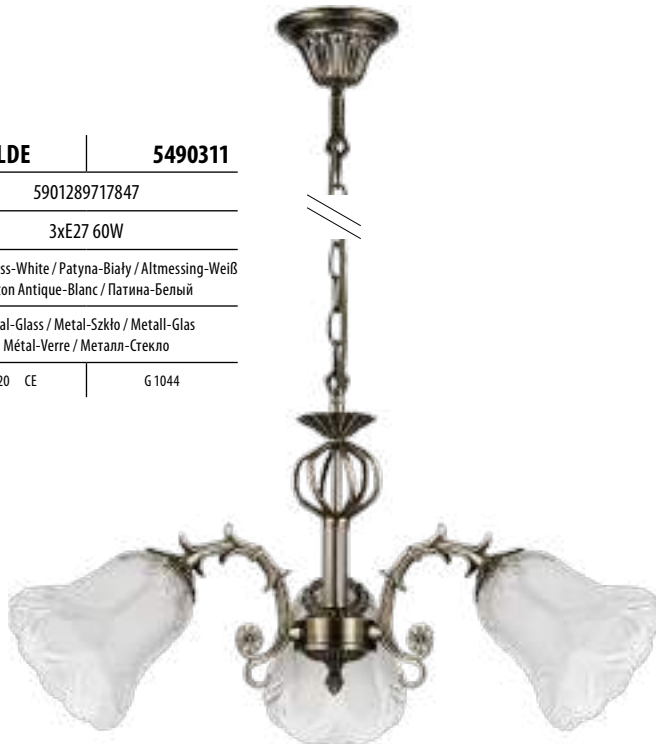

CLOTILDE

CLASSICAL LAMPS

CLOTILDE	5490311
5901289717847	
3xE27 60W	
Antique Brass-White / Patyna-Biały / Altmessing-Weiß Laiton Antique-Blanc / Патина-Белый	
Metal-Glass / Metal-Szko / Metall-Glas Métal-Verre / Металл-Стекло	
IP 20 CE	G 1044