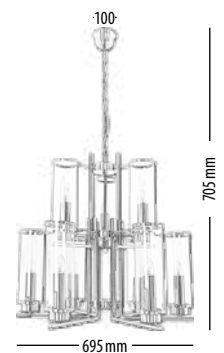

VERDI

MODERN LIGHTING

VERDI	1136911
5902166906019	
9xE14 40W	
Antique Brass-Transparent / Patyna-Transparentny Altmessing-Transparent / Laiton Antique-Transparent Пatina-Прозрачный	
Metal-Glass / Metal-Szko / Metall-Glas Métal-Verre / Металл-Стекло	
IP 20 CE	G 1158