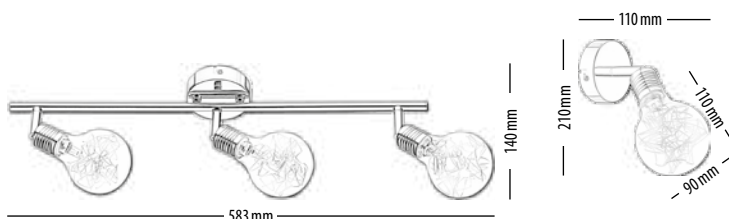

BULBS

5901289719063	2507128
incl. 1xG9 28W	
5902166905401	2517128 LED
incl. 1xG9 LED 3,5W 400lm 3000K	
Chrome / Chrom / Chrom / Chrome / Хром	
Metal-Glass / Metal-Szklo / Metall-Glas Métal-Verre / Металл-Стекло	
IP 20 CE	G 1062

BULBS

5901289719070	2507228
incl. 2xG9 28W	
5902166905418	2517228 LED
incl. 2xG9 LED 3,5W 400lm 3000K	
Chrome / Chrom / Chrom / Chrome / Хром	
Metal-Glass / Metal-Szklo / Metall-Glas Métal-Verre / Металл-Стекло	
IP 20 CE	G 1062

BULBS

5901289719087	2507328
incl. 3xG9 28W	
5902166905425	2517328 LED
incl. 3xG9 LED 3,5W 400lm 3000K	
Chrome / Chrom / Chrom / Chrome / Хром	
Metal-Glass / Metal-Szklo / Metall-Glas Métal-Verre / Металл-Стекло	
IP 20 CE	G 1062

BULBS

SPOT LIGHTS

BULBS

5901289719094	2507428
incl. 4xG9 28W	
5902166905432	2517428 LED
incl. 4xG9 LED 3,5W 400lm 3000K	
Chrome / Chrom / Chrom / Chrome / Хром	
Metal-Glass / Metal-Szklo / Metall-Glas Métal-Verre / Металл-Стекло	
IP 20 CE	G 1062