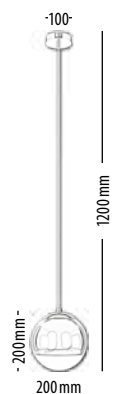

GINO	5804128
5902166904831	
1xE27 60W	
Chrome / Chrom / Chrom / Chrome / Хром	
Metal-Glass / Metal-Szkló / Metall-Glas Métal-Verre / Металл-Стекло	
IP 20 CE	G 1117

GINO

MODERN LIGHTING

GINO	5801113
5902166901977	
1xE27 60W	
Copper/ Miedz / Kupfer / Cuivre / Медь	
Metal-Glass / Metal-Szklo / Metall-Glas Métal-Verre / Металл-Стекло	
IP 20 CE	G 1093