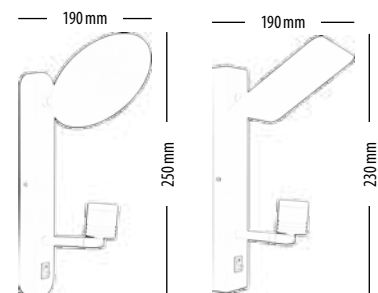

TURID	5855102
5902166902080	
1xE27 60W, incl. 1xLED 3W, 150lm, 3000K	
White-Black / Biały-Czarny / Weiß-Schwarz Blanc-Noir / Белый-Черный	
Metal-Fabric / Metal-Tkanina / Metal-Fabric Métal-Tissu / Металл-Ткань	
IP 20 CE	