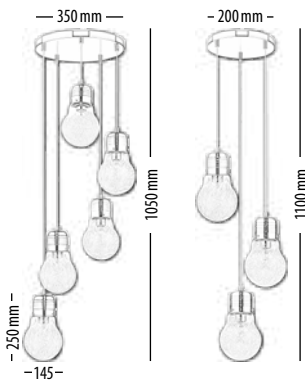

BULB	2820313
5902166902035	
3xE27 60W	
Copper/ Miedź / Kupfer / Cuivre / Медь	
Metal-Glass / Metal-Szko / Metall-Glas Métal-Verre / Металл-Стекло	
IP 20 CE	G 1084

BULB	2820513
5902166902059	
5xE27 60W	
Copper/ Miedź / Kupfer / Cuivre / Медь	
Metal-Glass / Metal-Szko / Metall-Glas Métal-Verre / Металл-Стекло	
IP 20 CE	G 1084

BULB

MODERN LIGHTING