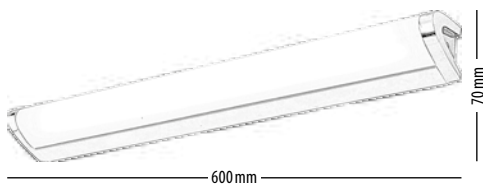

DROP	8730005
5902166903605	
incl. SMD LED 10W, 800lm, 2700K	
Chrome-White / Chrom-Biały / Chrom-Weiß Chrome-Blanc / Хром-Белый	
Aluminium-Metal-Glass / Aluminium-Metal-Szkló Aluminium-Metall-Glas / Aluminium-Métal-Verre Алюминий-Металл-Стекло	
IP 44 CE	G 1113

DROP

DROP	8730006
5902166903612	
incl. SMD LED 15W, 1500lm, 2700K	
Chrome-White / Chrom-Biały / Chrom-Weiß Chrome-Blanc / Хром-Белый	
Aluminium-Metal-Glass / Aluminium-Metal-Szkló Aluminium-Metall-Glas / Aluminium-Métal-Verre Алюминий-Металл-Стекло	
IP 44 CE	G 1114

BATHROOM'S LIGHTING