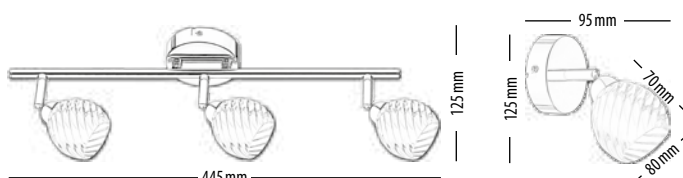

WAVE

5901289717342	2102128
incl. 1xG9 28W	
5902166905487	2142128 LED
incl. 1xG9 LED 3,5W 400lm 3000K	
Chrome / Chrom / Chrom / Chrome / Xpom	
Metal-Glass / Metal-Szklo / Metall-Glas Métal-Verre / Metann-Crekno	
IP 20 CE	G 1045

WAVE

5901289717243	2102228
incl. 2xG9 28W	
5902166905494	2142228 LED
incl. 2xG9 LED 3,5W 400lm 3000K	
Chrome / Chrom / Chrom / Chrome / Xpom	
Metal-Glass / Metal-Szklo / Metall-Glas Métal-Verre / Metann-Crekno	
IP 20 CE	G 1045

WAVE

5901289717144	2102328
incl. 3xG9 28W	
5902166905500	2142328 LED
incl. 3xG9 LED 3,5W 400lm 3000K	
Chrome / Chrom / Chrom / Chrome / Xpom	
Metal-Glass / Metal-Szklo / Metall-Glas Métal-Verre / Metann-Crekno	
IP 20 CE	G 1045

WAVE

5901289717045	2102428
incl. 4xG9 28W	
5902166905517	2142428 LED
incl. 4xG9 LED 3,5W 400lm 3000K	
Chrome / Chrom / Chrom / Chrome / Xpom	
Metal-Glass / Metal-Szklo / Metall-Glas Métal-Verre / Metann-Crekno	
IP 20 CE	G 1045