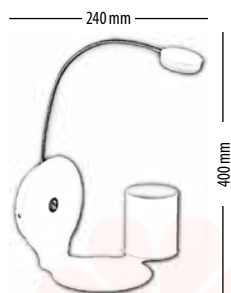

ARLES

WALL LAMPS AND ACCENT LIGHTING

ARLES	5851102
5902166901915	
incl. 1xLED 3W, 270lm, 3000K	
White-Black / Biały-Czarny / Weiß-Schwarz Blanc-Noir / Белый-Черный	
Metal / Metal / Metall / Métal / Металл	
IP 20 CE	

ARLES	5850102
5902166901908	
incl. 1xLED 3W, 270lm, 3000K	
White-Black / Biały-Czarny / Weiß-Schwarz Blanc-Noir / Белый-Черный	
Metal / Metal / Metall / Métal / Металл	
IP 20 CE	

ARLES	5852102
5902166901922	
incl. 1xLED 3W, 270lm, 3000K	
White-Black / Biały-Czarny / Weiß-Schwarz Blanc-Noir / Белый-Черный	
Metal / Metal / Metall / Métal / Металл	
IP 20 CE