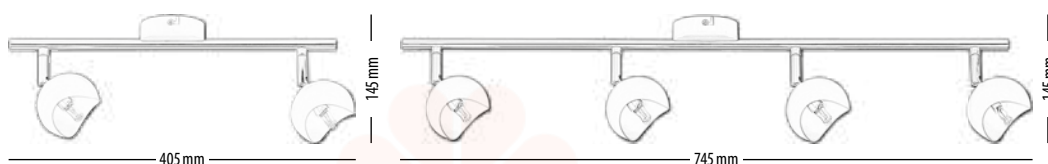

KITA

5902166902912	2721402
incl. 4xG9 28W	
5902166905234	2721412 LED
incl. 4xG9 LED 3,5W 400lm 3000K	
White-Chrome / Biały-Chrom / Weiß-Chrom Blanc-Chrome / Белый-Хром	
Metal / Metal / Metall / Métal / Metanl	

IP 20 CE