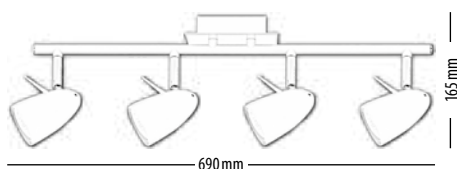

IAN	
5902166903490	2736102
1xGU10	
5902166903803	2836102 LED
incl. 1xGU10 LED 4,5W 360lm, 3000K	
White-Chrome / Bialy-Chrom / Weiß-Chrom Blanc-Chrome / Белый-Хром	
Metal / Metal / Metall / Métal / Metann	
IP 20 CE	

IAN	
5902166903506	2736202
2xGU10	
5902166903810	2836202 LED
incl. 2xGU10 LED 4,5W 360lm, 3000K	
White-Chrome / Bialy-Chrom / Weiß-Chrom Blanc-Chrome / Белый-Хром	
Metal / Metal / Metall / Métal / Metann	
IP 20 CE	

IAN	
5902166903513	2736302
3xGU10	
5902166903827	2836302 LED
incl. 3xGU10 LED 4,5W 360lm, 3000K	
White-Chrome / Bialy-Chrom / Weiß-Chrom Blanc-Chrome / Белый-Хром	
Metal / Metal / Metall / Métal / Metann	
IP 20 CE	

IAN	
5902166903520	2736402
4xGU10	
5902166903834	2836402 LED
incl. 4xGU10 LED 4,5W 360lm, 3000K	
White-Chrome / Bialy-Chrom / Weiß-Chrom Blanc-Chrome / Белый-Хром	
Metal / Metal / Metall / Métal / Metann	
IP 20 CE