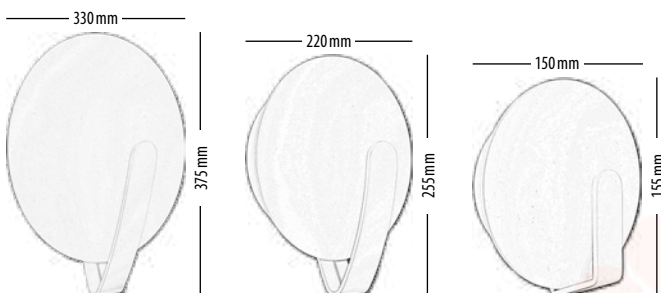

SAT	1118002
5901602317457	
incl. 1xLED 18W, 1650lm, 3000K	
White mat / Bialy mat / Weiß matt Blanc mat / Белый матовый	
Metal / Metal / Metall / Métal / Металл	
IP 20 CE