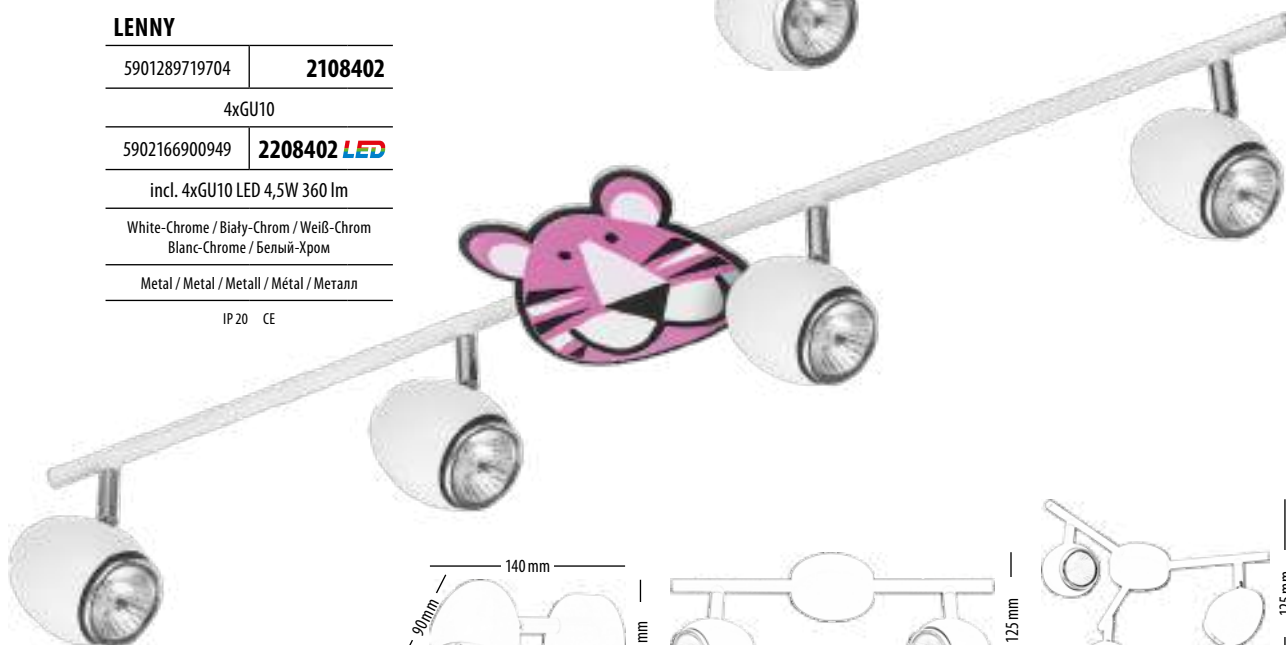

LENNY

5901289719704	2108402
4xGU10	
5902166900949	2208402 LED
incl. 4xGU10 LED 4,5W 360 lm	
White-Chrome / Biały-Chrom / Weiß-Chrom Blanc-Chrome / Белый-Хром	
Metal / Metal / Metall / Métal / Металл	
IP 20 CE