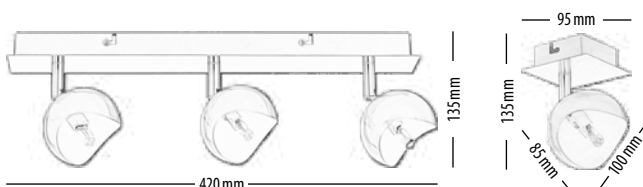

KUMI

5902166902844	2720127
incl. 1xG9 28W	
5902166905241	2723127 LED
incl. 1xG9 LED 3,5W 400lm 3000K	
Satin-White / Satyna-Biały / Nickel Matt-Weiß Satin-Blanc / Сатин-Белый	
Metal / Metal / Metall / Métal / Металл	
IP 20 CE	

KUMI

5902166902851	2720227
incl. 2xG9 28W	
5902166905258	2723227 LED
incl. 2xG9 LED 3,5W 400lm 3000K	
Satin-White / Satyna-Biały / Nickel Matt-Weiß Satin-Blanc / Сатин-Белый	
Metal / Metal / Metall / Métal / Металл	
IP 20 CE	

KUMI

5902166902868	2720327
incl. 3xG9 28W	
5902166905265	2723327 LED
incl. 3xG9 LED 3,5W 400lm 3000K	
Satin-White / Satyna-Biały / Nickel Matt-Weiß Satin-Blanc / Сатин-Белый	
Metal / Metal / Metall / Métal / Металл	
IP 20 CE	

KUMI

5902166903025	2720427
incl. 4xG9 28W	
5902166905272	2723427 LED
incl. 4xG9 LED 3,5W 400lm 3000K	
Satin-White / Satyna-Biały / Nickel Matt-Weiß Satin-Blanc / Сатин-Белый	
Metal / Metal / Metall / Métal / Металл	
IP 20 CE