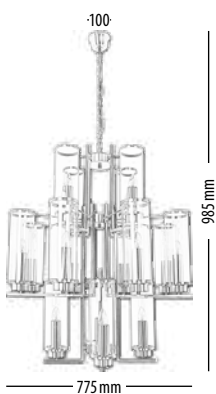

VERDI	1136168
5902166906156	
16xE14 40W	
Chrome-Transparent / Chrom-Transparentny Chrom-Transparent / Chrome-Transparent Хром-Прозрачный	
Metal-Glass / Metal-Szko / Metall-Glas Métal-Verre / Металл-Стекло	
IP 20 CE	G 1158