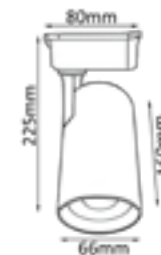

CLT 0.3 1 006 30W BL

CODE:1409/014
Ø76xH178mm
30W LED
2850Lm
4000K
24°
Ra>80
IP20

CLT 0.3 1 006 40W BL

CODE:1409/016
Ø76xH178mm
40W LED
3800Lm
4000K
24°
Ra>80
IP20

Арматура - металл, покрытие - краска, цвет -
черный, белый.