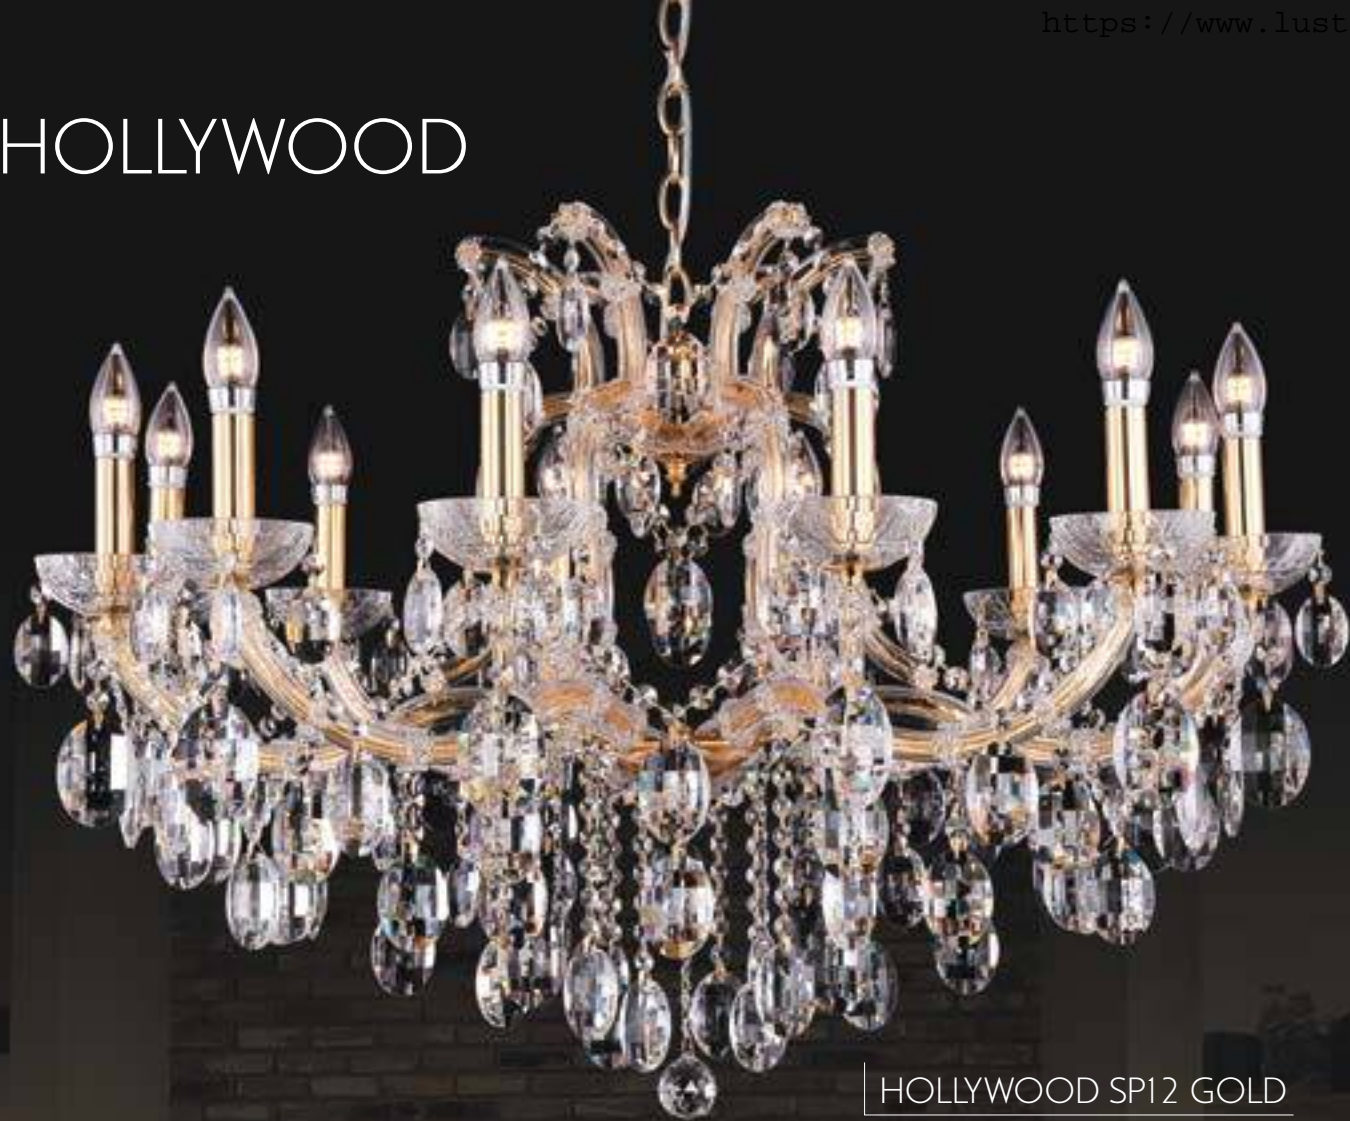

HOLLYWOOD

HOLLYWOOD SP12 GOLD

CODE:2011/312
Ø900xH650mm
12x40W E14
IP20 CE