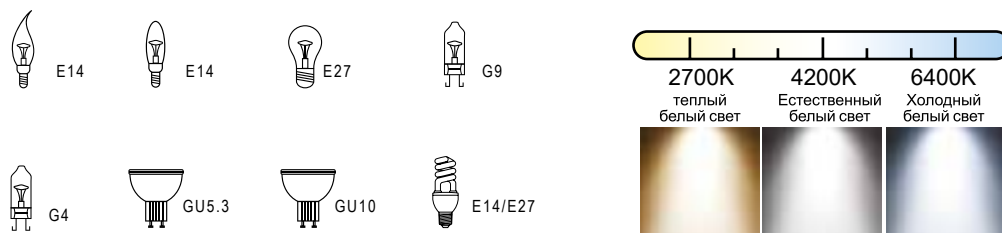

Designati/Обозначения

 Ceiling lamp Потолочный светильник	PL
 Chandelier and suspension Люстра и подвес	SP, C
 Wall lamp Бра	AP, W
 Table lamp Настольная лампа	TL, LG
 Floor lamp Торшер	PT

Lamps / Применяемые лампы