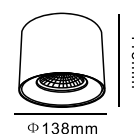

CLT 522C117 WH