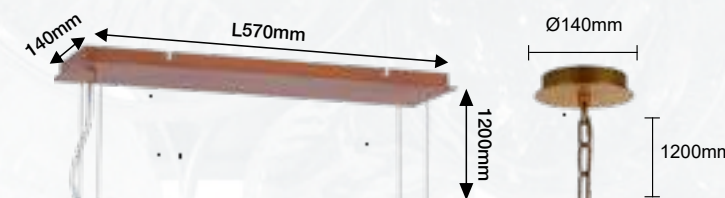

Арматура - металл, покрытие - краска, цвет - золото матовое. Подвески - стекло, цвет - прозрачный+янтарный.