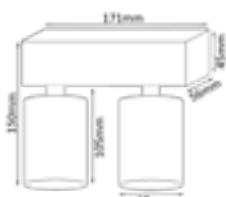

Арматура - металл, цвет - белый, алюминий, коричневый, черный. IP 54.
Лампочка входит в комплект