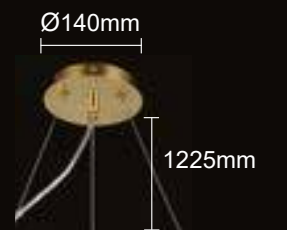

Арматура - металл, покрытие - гальваника, цвет - золото.
Плафоны - стекло, цвет - прозрачный.