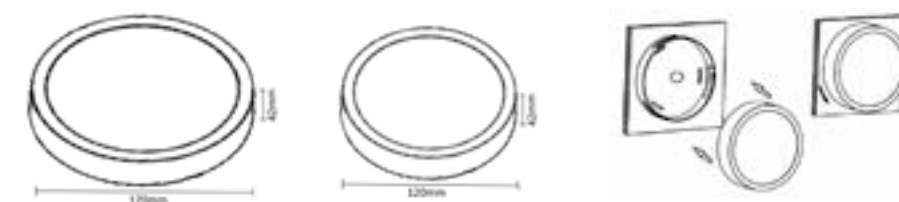

CODE:1400/125
Ø120xH42mm
8W LED
680Lm
3000K

Арматура - металл, цвет - белый. Без рассеивателя, освещает отраженным светом.

Арматура - металл, покрытие - краска, цвет - белый.