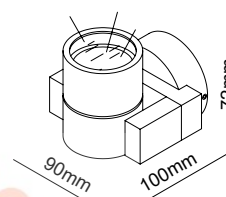

Арматура - металл, цвет - белый, алюминий, коричневый, черный. IP 54.
Лампочка входит в комплект