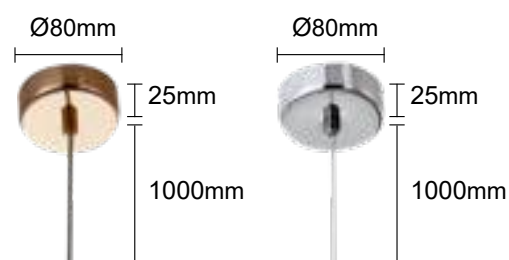

VIGO SP1 D200 WHITE

CODE:3742/201
Ø200xH200/1300
1x60W E27
IP20 CE

VIGO SP1 D200 MATT

CODE:3741/201
Ø200xH200/1300
1x60W E27
IP20 CE

VIGO SP1 D200 AMBER

CODE:3740/201
Ø200xH200/1300
1x60W E27
IP20 CE

Арматура - металл, покрытие - гальваника, цвет - хром, золото. Плафон - стекло, цвет - янтарный, полупрозрачный матовый, белый - глянец+матовый.