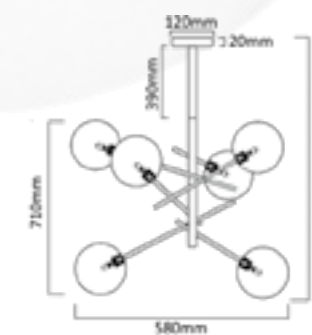

CODE:0610/202
L497xW200xH662-1130mm
2x60W E27
IP20 CE

MARCOS

MARCOS SP6 NICKEL

CODE:0881/306
Ø580xH710/980mm
6x60W G9
IP20 CE

MARCOS SP6 BRONZE

CODE:0880/306
Ø580xH710/980mm
6x60W G9
IP20 CE

Арматура - металл, покрытие - гальваника, цвет - бронза, никель. Плафон - стекло, цвет - прозрачный.