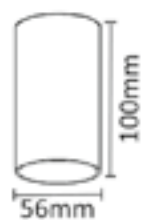

CODE:1400/123
Ø56xH1000mm
1x35W GU10

CLT 411C WH-WH

CODE:1400/108
Ø96xH141.5mm
1x50W MR16 GU10

CLT 411C BL-GO

CODE:1400/107
Ø96xH141.5mm
1x50W MR16 GU10

Арматура - металл, покрытие - краска, цвет - белый, черный.