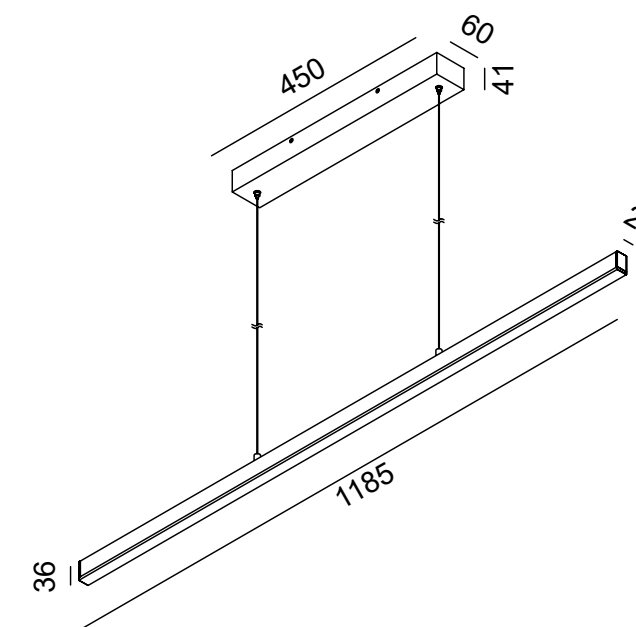

Арматура- металл, покрытие- краска, цвет- белый.
Рассеиватель- матовое стекло.