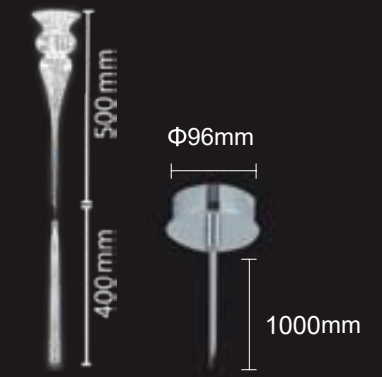

Плафон - штампованное стекло, цвет - прозрачный.
Кисть - нить, цвет - серый.