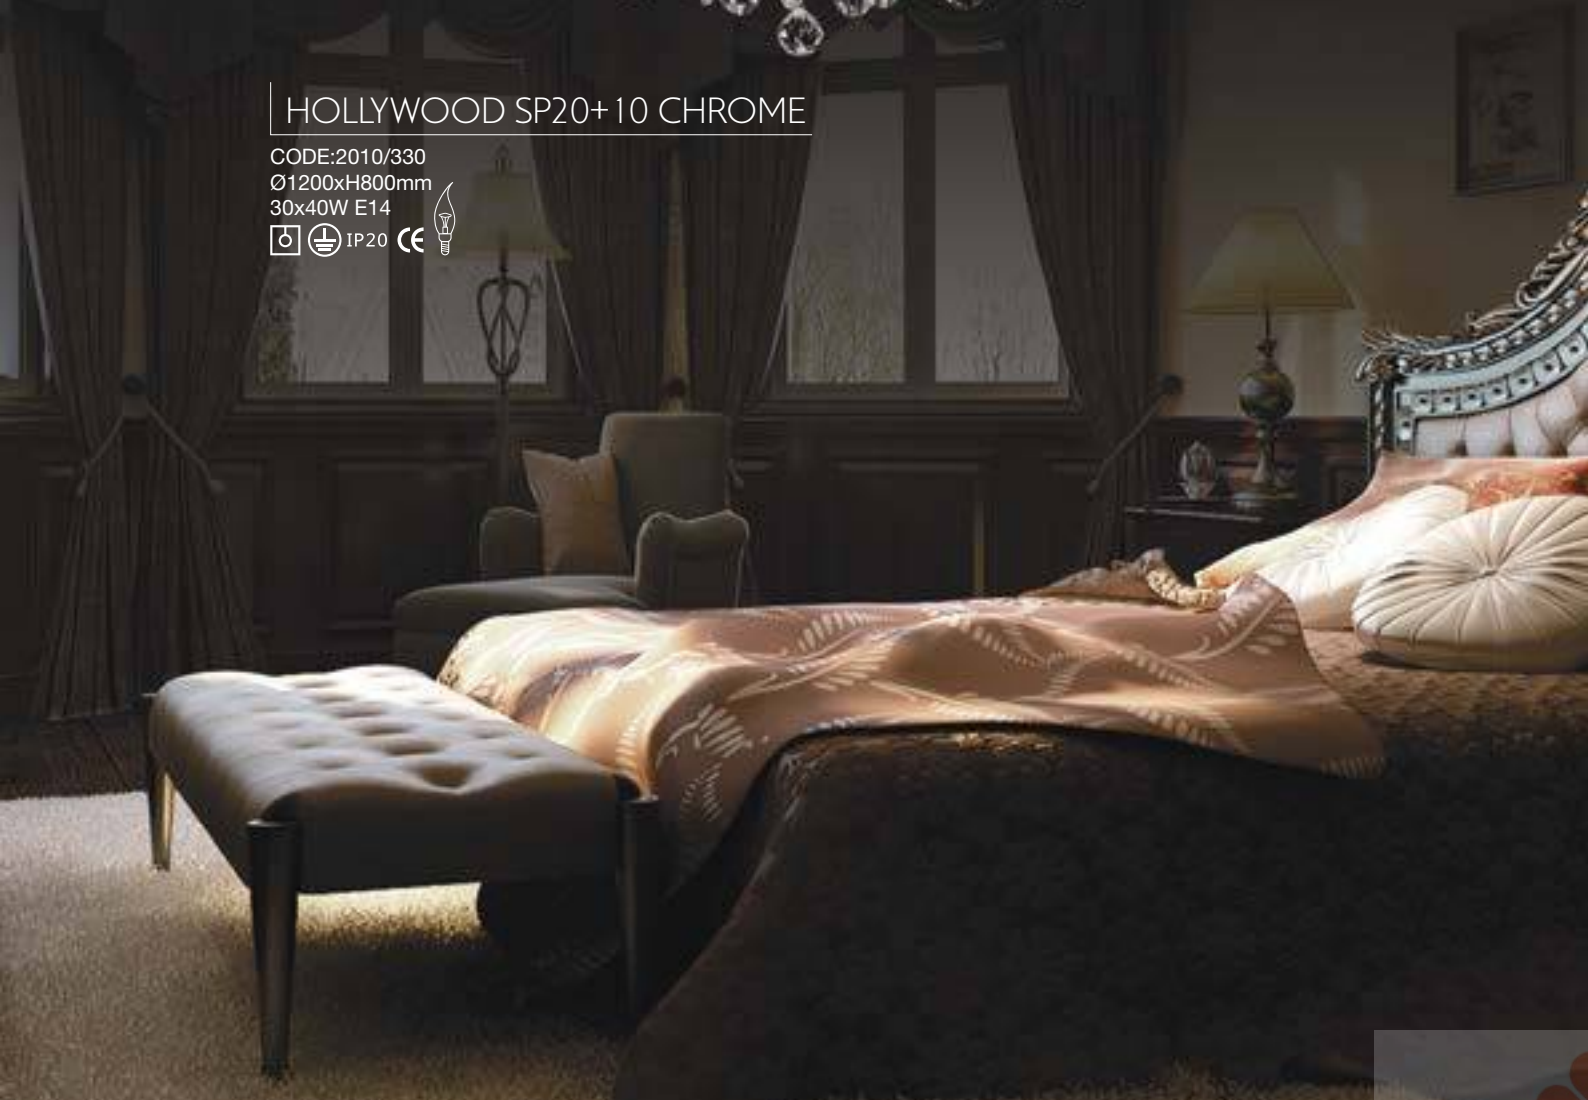

HOLLYWOOD SP20+10 CHROME

CODE:2010/330
Ø1200xH800mm
30x40W E14
IP20 CE

HOLLYWOOD SP12+6 CHROME

CODE:2010/318
Ø1000xH600mm
18x60W E14
IP20 CE

Арматура: металл, покрытие - гальваника, цвет - хром; стекло, цвет - прозрачный.
Подвески - хрусталь, цвет - прозрачный.