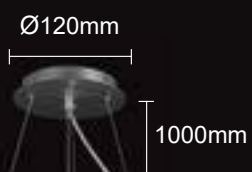

TENERIFE SP9 SILVER

CODE:3181/309
Ø840xH530mm
9x40W G9

TENERIFE PL8 SILVER

CODE:3181/108
Ø660xH300mm
8x40W G9

TENERIFE AP2 SILVER

CODE:3181/402
L373xW812xH287mm
2x40W G9

Арматура - металл, покрытие - краска, цвет - серебро.
Подвески - стекло, цвет - прозрачный+белый.