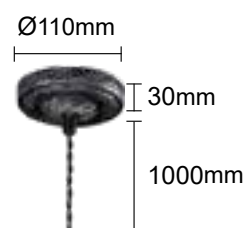

Арматура - металл, покрытие - краска, цвет - черный, патина серебро. Оплетка плафона - нить, цвет - черный.