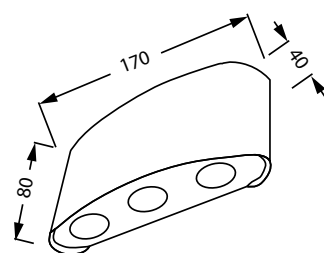

CLT 023 IP54

CODE:1400/434
L170xW40xH80
6x1W LED
405Lm
3000K

IP54 CE

Арматура - металл, покрытие - краска, цвет - белый.

CLT 024 IP54

CODE:1400/436
L175xW28xH105
2x5W LED
510Lm
3000K

IP54 CE

CODE:1400/435
L115xW28xH105
2x3W LED
365Lm
3000K

IP54 CE

Арматура - металл, покрытие - краска, цвет - белый.