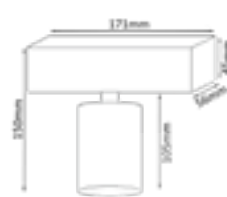

Арматура - металл, цвет - белый, алюминий, коричневый, черный. IP 54.
Лампочка входит в комплект