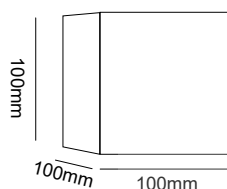

CLT 520W BL

CODE:1401/429
L100xW100xH100mm
6W LED
540Lm
4000k

⚡ IP54 CE

Арматура - металл, покрытие - краска,
цвет - белый, серый, черный.