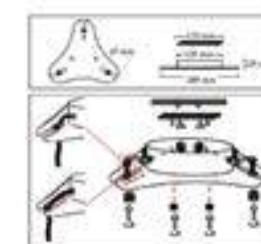

CODE:0990/030
Ø285xH25mm

Потолочная база D260-3 BRONZE

CODE:0991/030
Ø285xH25mm

Потолочная база D350-5 NICKEL

CODE:0990/031
Ø350xH25mm

Потолочная база D350-5 BRONZE

CODE:0991/031
Ø350xH25mm

Материал - нержавеющая сталь. Цвет - никель, бронза. На всех базах есть возможность регулировать расстояние между светильниками.