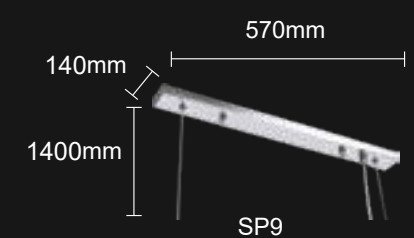

Арматура - металл, покрытие - гальваника, цвет - хром. Подвески - нить с хрусталем, цвет - прозрачный.