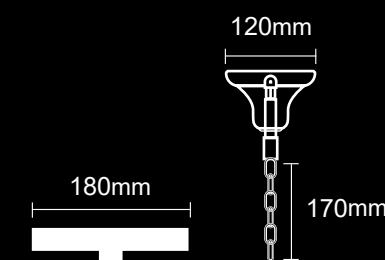

AMADO SP-PL7

CODE:0100/307
Ø500x280mm
7x60W E14

Арматура - металл, покрытие - гальваника,
цвет - золото. Плафон - стекло, цвет -
чередование прозрачного и янтарного.

AMADO SP-PL7

IMPERIA

IMPERIA PL6 CHROME/SMOKE