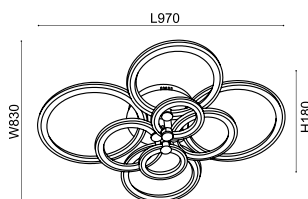

CLT 334

CLT 334C900PL

CODE:1400/112
L970xW830xH170mm
148W LED
10500Lm
3000K-4500K
IP20 CE

Арматура - алюминий, покрытие - краска, цвет - белый. Регулируемая яркость и цветовая температура от теплого до холодного. Регулировка на пульте.

Пульт в комплекте.

CLT 335