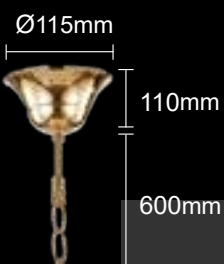

MERCEDES SP6 GOLD/COLOR

CODE:0951/306
Ø560xH500mm
6x60W E14
IP20 CE

MERCEDES LG1 GOLD/COLOR

CODE:0951/501
Ø250xH480
1x60W E14
IP20 CE

Арматура - металл, покрытие - гальваника, цвет - золото.
Декоративные элементы - хрусталь, цвет - янтарный, голубой, оранжевый, дымчатый, прозрачный. Подвески - хрусталь, цвет - янтарный, голубой, оранжевый, дымчатый, прозрачный. Абажуры на настольную лампу и торшер - пластик+текстиль. Цвет - белый.