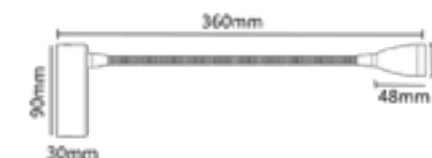

Арматура - алюминий, покрытие - краска, гальваника. Цвет - черный, бронза.

Сенсорное включение, прикосновение к любой металлической части светильника.