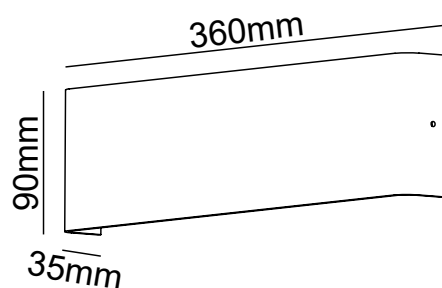

CLT 323

CLT 323

CLT 323W535 AL

CODE:1400/410
L535xW35xH90mm
1x24W LED
720Lm
4000K

CLT 323W535 WH

CODE:1400/413
L535xW35xH90mm
1x24W LED
720Lm
4000K

CLT 323W360 AL

CODE:1400/409
L360xW35xH90mm
1x16W LED
720Lm
4000K

CLT 323W360 WH

CODE:1400/412
L360xW35xH90mm
1x16W LED
720Lm
4000K

CLT 323W200 AL

CODE:1400/408
L200xW35xH90mm
1x8W LED
720Lm
4000K

CLT 323W200 WH

CODE:1400/411
L200xW35xH90mm
1x8W LED
720Lm
4000K

Арматура- металл, цвет- алюминий.

Арматура- металл, покрытие- краска, цвет- белый.