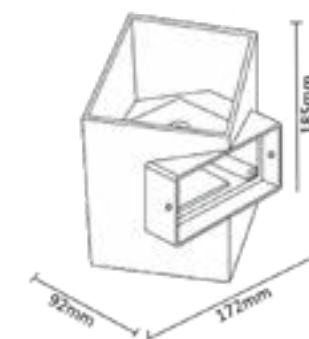

Арматура - металл, покрытие - краска,
цвет - белый.