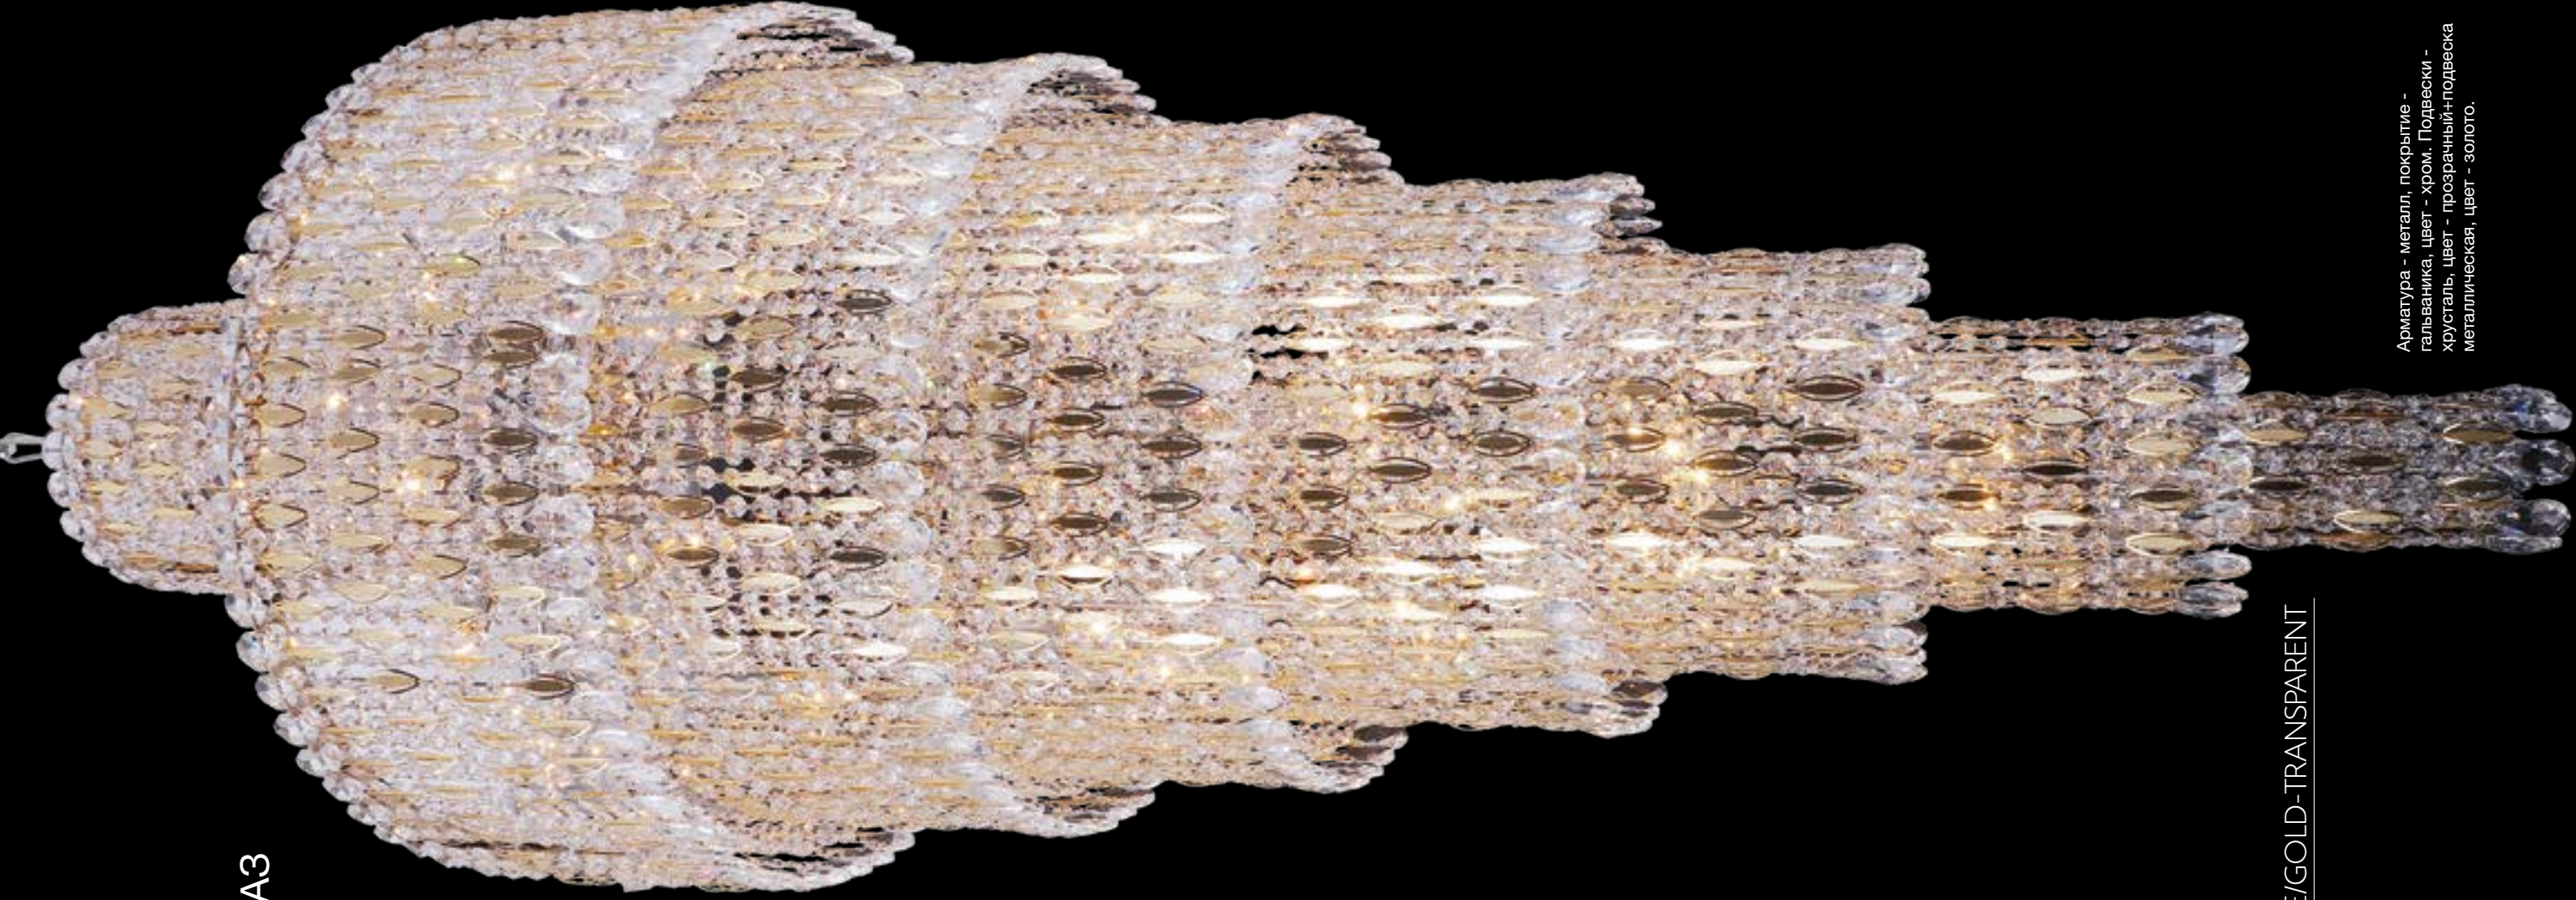

ПОД ЗАКАЗ

LIRICA SP40 D700 CHROME/GOLD-TRANSPARENT

CODE:2201/340D
Ø700xH1950mm
40x60W E14

Арматура - металл, покрытие -
гальваника, цвет - хром. Подвески -
хрусталь, цвет - прозрачный/подвеска
металлическая, цвет - золото.