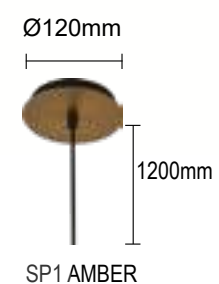

SP1 SMOKE

SP1 AMBER