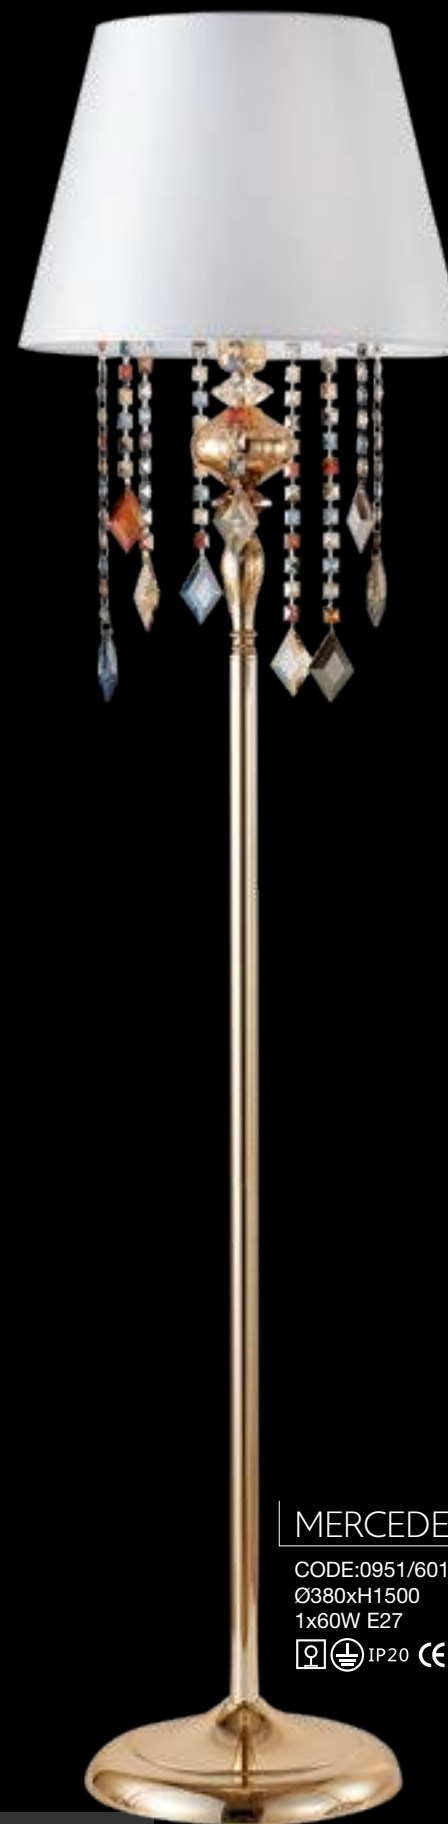

MERCEDES AP2 GOLD/COLOR

CODE:0951/402
L200xW150xH290
2x60W E14
IP20 CE

MERCEDES SP8 GOLD/COLOR

CODE:0951/308
Ø700xH500mm
8x60W E14
IP20 CE