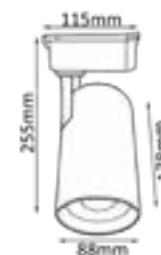

CLT 0.3 1 006 30W BL

CODE:1409/014
Ø76xH178mm
30W LED
2850Lm
4000K
24°
Ra>80
IP20

CLT 0.3 1 006 40W BL

CODE:1409/016
Ø76xH178mm
40W LED
3800Lm
4000K
24°
Ra>80
IP20

Арматура - металл, покрытие - краска, цвет -
черный, белый.