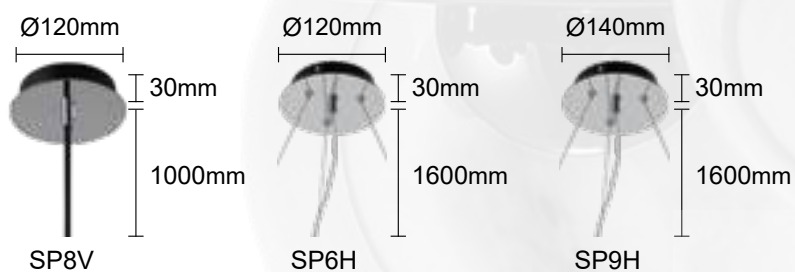

SALVADORE

SALVADORE SP6H CHROME

CODE:3640/206
Ø630xH200mm
6x60W G9
IP20 CE

SALVADORE SP9H CHROME

CODE:3640/209
Ø890xH200mm
9x60W G9
IP20 CE

SALVADORE SP8V CHROME

CODE:3640/208
Ø625xH770mm
8x60W G9
IP20 CE

Арматура - металл, покрытие - гальваника, цвет - хром. Плафон - стекло, цвет - белый с цветными разводами.