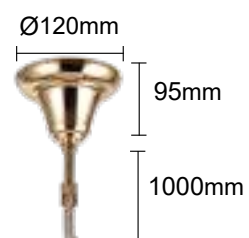

Арматура - металл, покрытие - гальваника, цвет - золото.
Подвески - хрусталь, цвет - прозрачный+стекло,
цвет - темный янтарь.