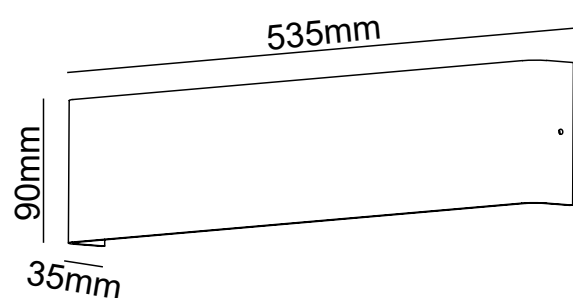

CLT 323

CLT 323

CLT 323W535 AL

CODE:1400/410
L535xW35xH90mm
1x24W LED
720Lm
4000K

CLT 323W535 WH

CODE:1400/413
L535xW35xH90mm
1x24W LED
720Lm
4000K

CLT 323W360 AL

CODE:1400/409
L360xW35xH90mm
1x16W LED
720Lm
4000K

CLT 323W360 WH

CODE:1400/412
L360xW35xH90mm
1x16W LED
720Lm
4000K

CLT 323W200 AL

CODE:1400/408
L200xW35xH90mm
1x8W LED
720Lm
4000K

CLT 323W200 WH

CODE:1400/411
L200xW35xH90mm
1x8W LED
720Lm
4000K

Арматура- металл, цвет- алюминий.

Арматура- металл, покрытие- краска, цвет- белый.