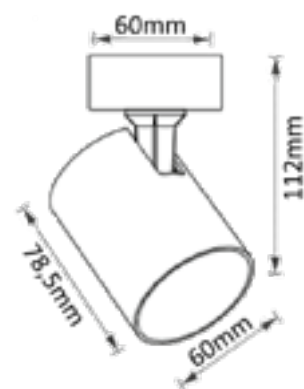

CLT 017

CLT 017

CLT 017CW1R BL

CODE:1400/128
Ø60xH112mm
1x50W GU10
IP20 CE

CLT 017CW1R WH

CODE:1400/127
Ø60xH112mm
1x50W GU10
IP20 CE

Арматура - металл, покрытие - краска, цвет - белый, черный.
Лампочка в комплект не входит.