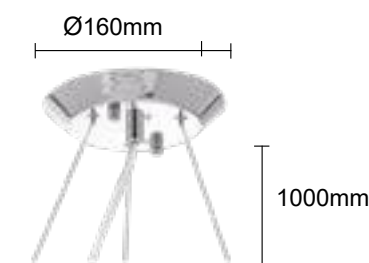

OMEGA

OMEGA SP3

CODE:2610/203
Ø470xH180/1300mm
3x60W E27
IP20 CE

OMEGA AP2

CODE:2610/402
Ø300xW190xH200mm
2x60W E27
IP20 CE

OMEGA SP4

CODE:2610/204
Ø550xH280mm
4x60W E27
IP20 CE

Арматура - металл, покрытие - гальваника, цвет - хром.
Плафон - штампованное стекло, цвет - белый.