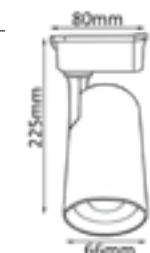

CLT 0.3 1 006 20W WH

CLT 0.3 1 006 30W WH

CODE:1409/013
Ø76xH178mm
30W LED
2850Lm
4000K
24°
Ra>80
IP20