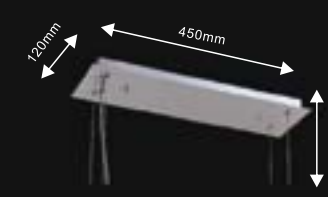

Арматура - металл, покрытие - гальваника, цвет - хром.
Подвески - хрусталь, цвет - прозрачный.