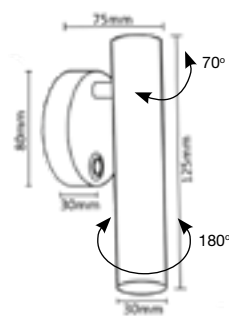

Арматура - металл, покрытие: гальваника, цвет - медный; краска, цвет - белый, черный.