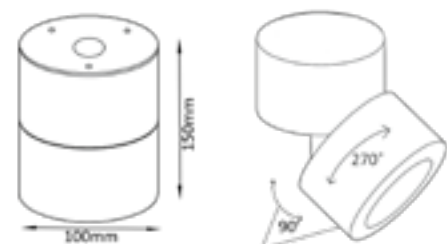

Арматура - металл, покрытие - краска,
цвет - черный, белый.