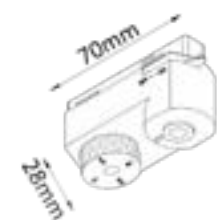

CLT 0.2 1 1

CODE:1408/013
Соединитель гибкий
(однофазный)
I_{max}-10A

CODE:1408/014
Соединитель гибкий
(однофазный)
I_{max}-10A

CODE:1408/001
Соединитель линейный
(однофазный)
I_{max}-10A

CODE:1408/002
Соединитель линейный
(однофазный)
I_{max}-10A

CODE:1408/005
Соединитель T-образный
(однофазный)
I_{max}-10A

CODE:1408/006
Соединитель T-образный
(однофазный)
I_{max}-10A

CODE:1408/003
Соединитель L-образный
(однофазный)
I_{max}-10A

CODE:1408/004
Соединитель L-образный
(однофазный)
I_{max}-10A

CODE:1408/007
Соединитель X-образный
(однофазный)
I_{max}-10A

CODE:1408/008
Соединитель X-образный
(однофазный)
I_{max}-10A

CODE:1408/017

CODE:1408/018

CODE:1408/021

CODE:1408/022

Адаптер для однофазного шинопровода. Переходник для установки любого светильника не из однофазной трековой системы. I_{max}-10A

CODE:1408/023

CODE:1408/024

Основание для самостоятельного монтажа трековых однофазных светильников. I_{max}-10A

CODE:1408/019

CODE:1408/020

Адаптер для однофазного шинопровода. Переходник для установки подвесного светильника. I_{max}-10A.

CODE:1408/019

CODE:1408/020

Адаптер для однофазного шинопровода. Переходник для установки любых светильников, в том числе из трековых однофазных двухжильных систем, в трехжильную однофазную систему. I_{max}-10A