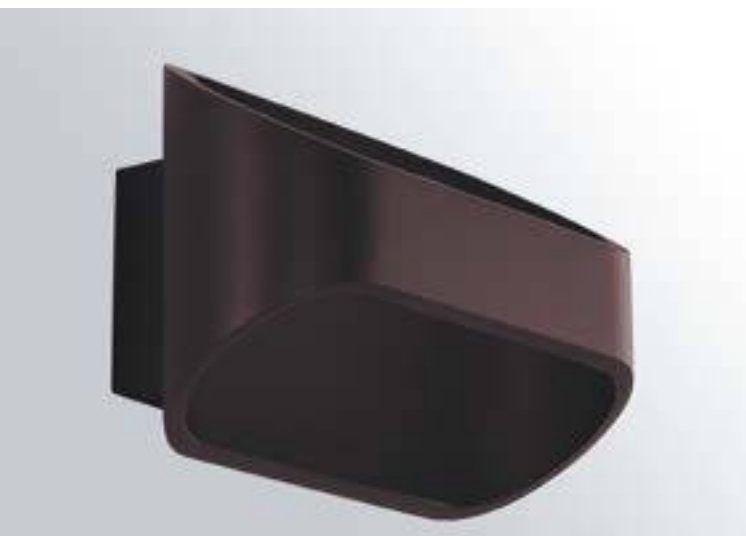

CLT 510

CLT 510W BR

CODE:1400/424
L160xW91xH100mm
6W LED
540Lm
4000K
IP20 CE

CLT 510W WH

CODE:1400/425
L160xW91xH100mm
6W LED
540Lm
4000K
IP20 CE

Арматура - металл, покрытие - краска, цвет - белый, кофейный.