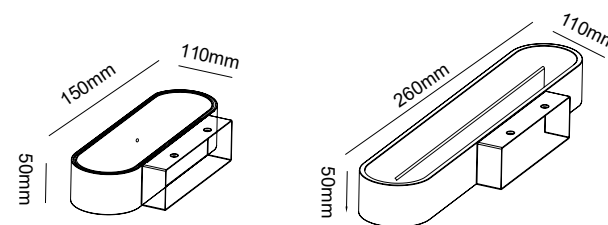

CLT 511W260 WH

CODE:1400/432
L260xW110xH50mm
6W LED
425Lm
4000K
IP20 CE

Арматура - металл, покрытие - краска, цвет - белый, серый.