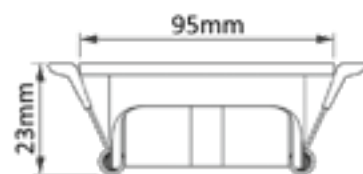

CLT 001

CLT 001C1 WH

CODE:1400/143
Ø95xH23mm
1x50W GU10
IP20 CE

CLT 001C1 BL

CODE:1400/144
Ø95xH23mm
1x50W GU10
IP20 CE

CLT 001C1 WH

CODE:1400/143
Ø95xH23mm
1x50W GU10
IP20 CE

CLT 001C1 BL

CODE:1400/144
Ø95xH23mm
1x50W GU10
IP20 CE

Арматура - металл, покрытие - краска,
цвет- белый, черный.

CLT 001

CLT 001C2 WH

CODE:1400/145
L176xW92xH23mm
2x50W GU10
IP20 CE

CLT 001C2 BL

CODE:1400/146
L176xW92xH23mm
2x50W GU10
IP20 CE

CLT 001C2 WH

CODE:1400/145
L176xW92xH23mm
2x50W GU10
IP20 CE

CLT 001C2 BL

CODE:1400/146
L176xW92xH23mm
2x50W GU10
IP20 CE

Арматура - металл, покрытие - краска,
цвет- белый, черный.