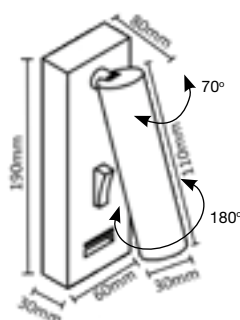

Арматура - металл, покрытие: гальваника, цвет - хром; краска, цвет - белый, черный.
USB разъем для зарядного устройства.