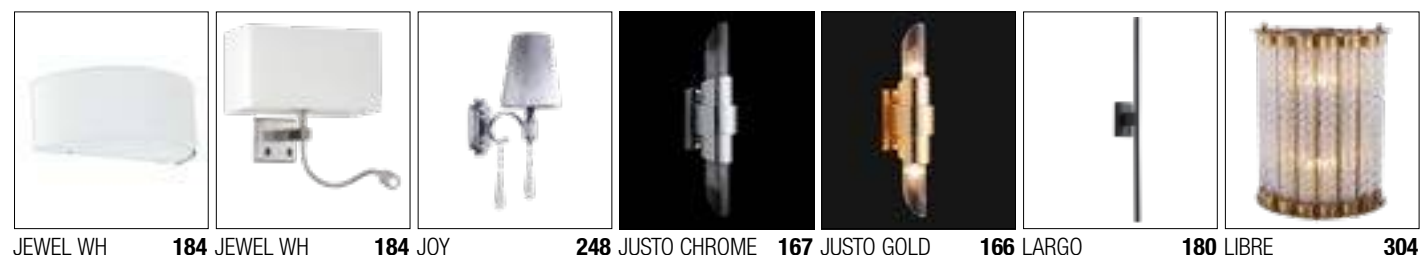

HOLLYWOOD CHROME 414 HOLLYWOOD GOLD 418 ICE NEW 408 IRIDIUM 252 ISABEL 410 JEWEL GR 186 JEWEL GR 186

JEWEL WH 184 JEWEL WH 184 JOY 248 JUSTO CHROME 167 JUSTO GOLD 166 LARGO 180 LIBRE 304

LINDA AP1 CHROME 168 LIRICA 306 LISTO 162 MADRID 176 MADRID 176 MAGNIFICO 404 MARGO 392