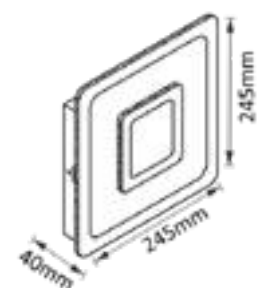

Арматура - металл, покрытие - краска, цвет: белый, черный.
Рассеиватель - акрил. Центральный элемент вращается по всей площади светильника.