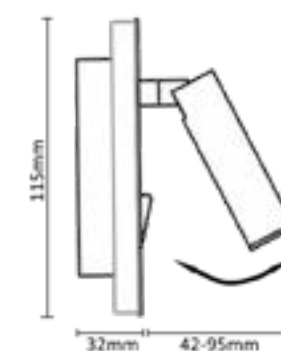

CODE:1400/450
Ø150xW74-127mm
3W/6W/9W
162Lm/378Lm/540Lm
180°+25°
Ra>80
3000K
IP20 CE

Арматура - металл, покрытие - краска, цвет - белый.
Три режима включения