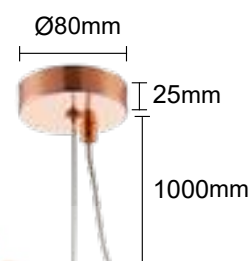

WOODY SP1 D300 COPPER

CODE:3363/201
Ø300xH300/1400
1x60W E27
IP20 CE

Арматура - металл, покрытие - гальваника, цвет - медный.
Плафон - стекло, цвет - гальваника медная, прозрачный.