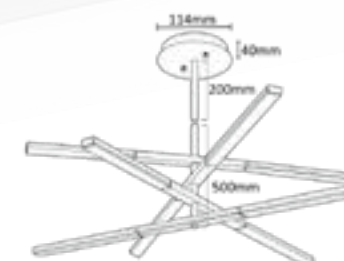

HI-WAY SP8 COFFEE

CODE:1990/308
Ø1140xH540-760mm
8x14W LED
8960Lm
3000K
IP20 CE

Арматура - металл, покрытие - краска, цвет - кофейный. Световой элемент - материал акрил, вращается на 180°. В комплект входит пульт.