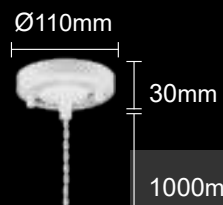

Арматура - металл, покрытие - краска, цвет - белый.
Оплетка плафона - нить, цвет - белый.