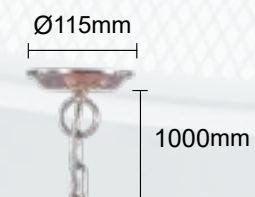

VALENCIA SP12 D1000

CODE:3290/212
Ø1030xH750mm
12x60W E27
IP20 CE

VALENCIA

VALENCIA LG1

CODE:3290/501
Ø380xH651mm
1x60W E27
IP20 CE

Аматура - металл, покрытие - гальваника, цвет - хром.
Декоративные элементы - стекло, металл. Абажур -
пластик+текстиль, цвет - белый.