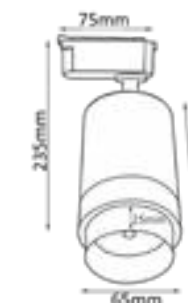

CLT 0.3 1 008

Арматура - металл, покрытие - краска,
цвет - черный, белый.

Арматура - металл, покрытие - краска,
цвет - черный, белый.