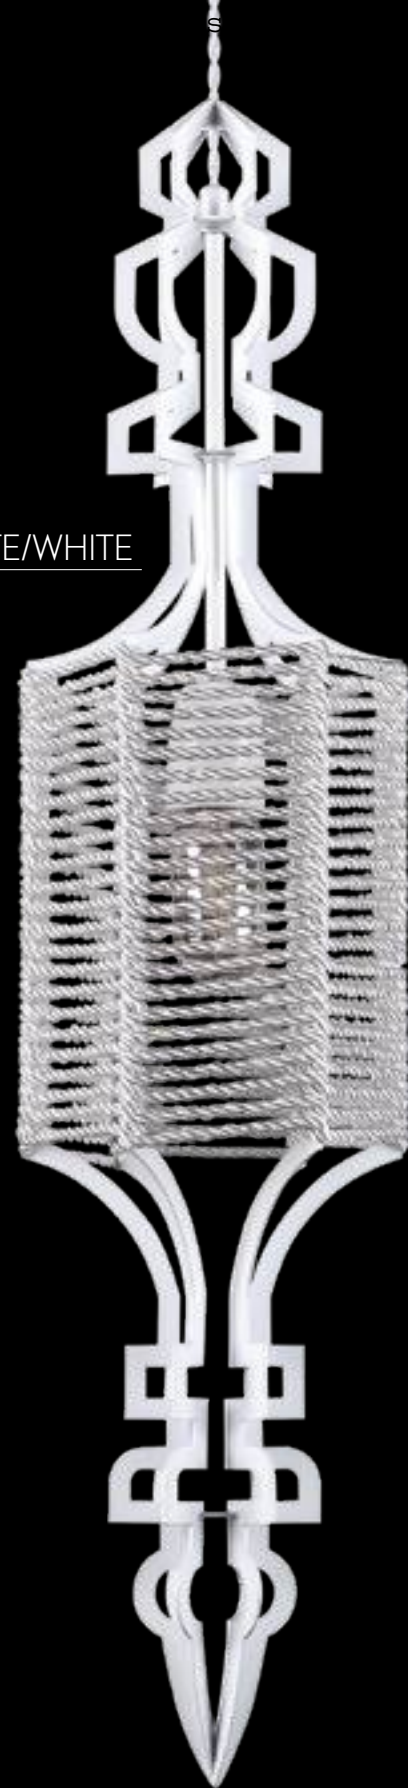

PRIMA SP1 A WHITE/WHITE

PRIMA SP1 B WHITE/WHITE

Арматура - металл, покрытие - краска, цвет - белый.
Оплетка плафона - нить, цвет - белый.