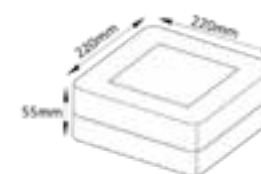

CLT 340W220S BL

CODE:1400/461
L220xW55xH220mm
15W LED
940Lm
3000K
⊕ IP65 CE

Арматура - алюминий, покрытие - краска, цвет - черный. Рассеиватель - акрил, цвет - белый.

Арматура - металл, покрытие - краска, цвет - черный, белый.