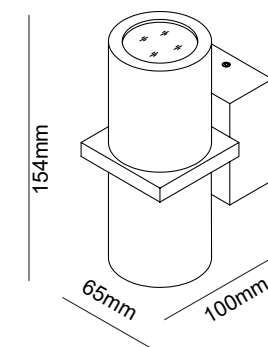

CLT 021 WH

CODE:1400/404
H154xW65xW100mm
2x35W GU10
IP54 CE

CLT 021 BL

CODE:1401/403
H154xW65xW100mm
2x35W GU10
IP54 CE

Арматура - металл, покрытие - краска, цвет - белый.

Арматура - металл, покрытие - краска, цвет - белый, коричневый, черный. IP54