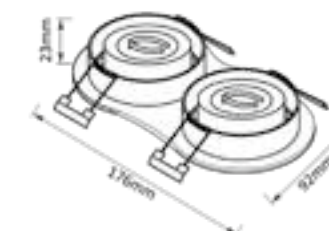

CLT 001

CLT 001C1 WH

CODE:1400/143
Ø95xH23mm
1x50W GU10
IP20 CE

CLT 001C1 BL

CODE:1400/144
Ø95xH23mm
1x50W GU10
IP20 CE

CLT 001C1 WH

CODE:1400/143
Ø95xH23mm
1x50W GU10
IP20 CE

CLT 001C1 BL

CODE:1400/144
Ø95xH23mm
1x50W GU10
IP20 CE

Арматура - металл, покрытие - краска,
цвет- белый, черный.

CLT 001

CLT 001C2 WH

CODE:1400/145
L176xW92xH23mm
2x50W GU10
IP20 CE

CLT 001C2 BL

CODE:1400/146
L176xW92xH23mm
2x50W GU10
IP20 CE

CLT 001C2 WH

CODE:1400/145
L176xW92xH23mm
2x50W GU10
IP20 CE

CLT 001C2 BL

CODE:1400/146
L176xW92xH23mm
2x50W GU10
IP20 CE

Арматура - металл, покрытие - краска,
цвет- белый, черный.