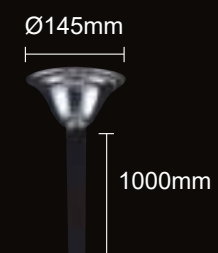

HOLLYWOOD

HOLLYWOOD SP20+10 CHROME

CODE:2010/330
Ø1200xH800mm
30x40W E14
IP20 CE

HOLLYWOOD SP12+6 CHROME

CODE:2010/318
Ø1000xH600mm
18x60W E14
IP20 CE

Арматура: металл, покрытие - гальваника, цвет - хром; стекло, цвет - прозрачный.
Подвески - хрусталь, цвет - прозрачный.