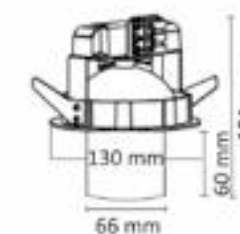

Арматура - металл, покрытие - краска, цвет - белый, черный.

CLT 011C WH-WH

CODE:1401/122
Ø130xH151mm
10W LED
900Lm
4000K
60°
Ra>90