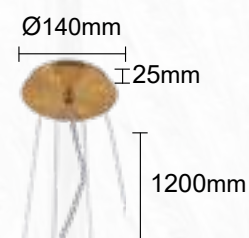

Арматура - металл, покрытие - гальваника, цвет - бронза.
Плафон - стекло. Цвет - прозрачный.