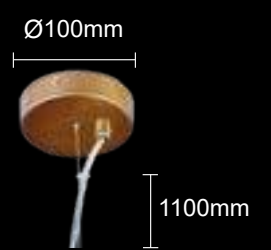

TENERIFE SP3 SILVER

CODE:3181/103
Ø230xH400mm
3x40W G9
IP20 CE

Арматура - металл, покрытие - краска, цвет - серебро/золото
Подвески - стекло, цвет - прозрачный+белый/янтарный.