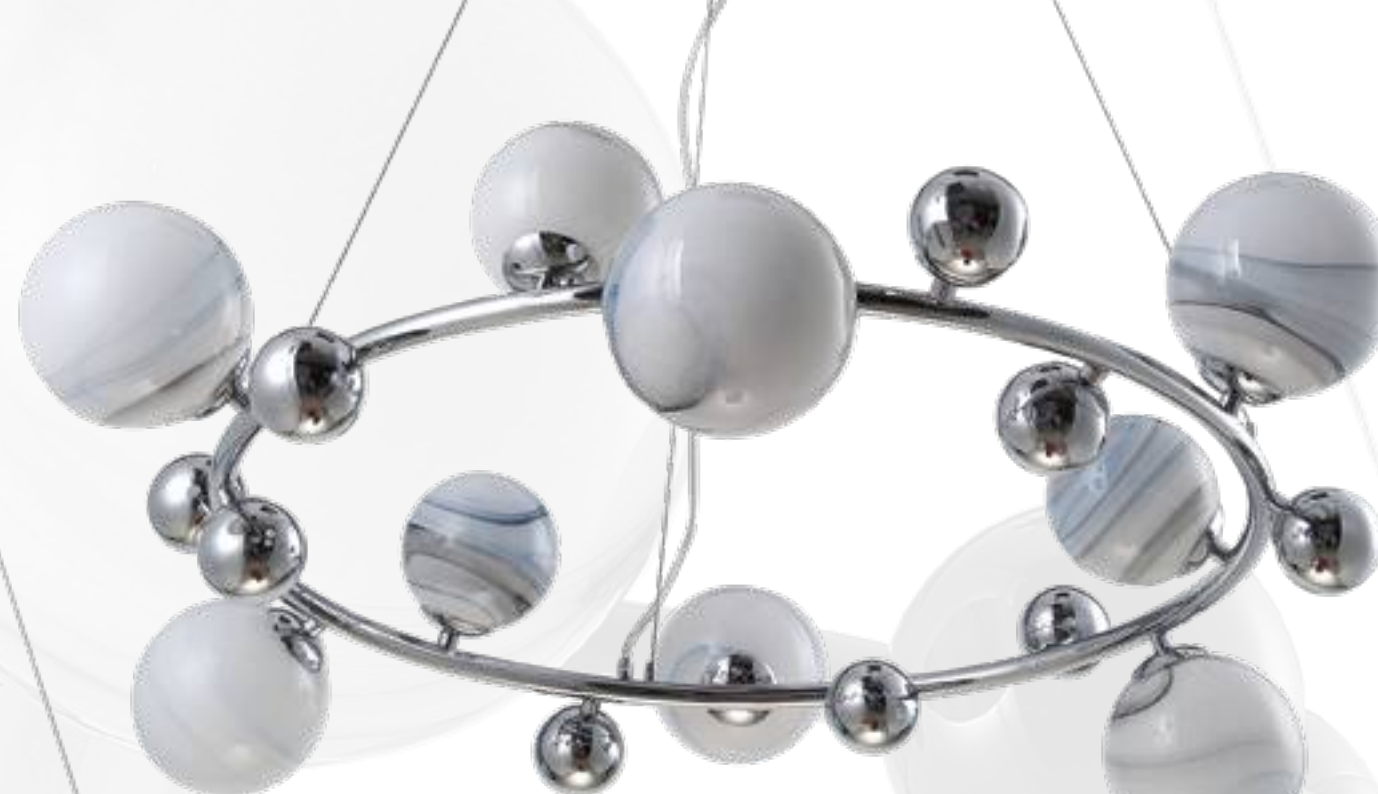

SALVADORE SP9H CHROME

CODE:3640/209
Ø890xH200mm
9x60W G9
IP20 CE