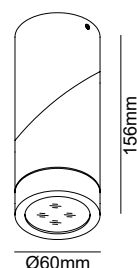

Арматура – алюминий, цвет: алюминий, белый, коричневый, черный.