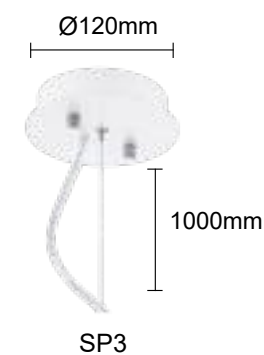

Арматура - металл, покрытие - гальваника, цвет - хром.
Плафон - стекло, цвет - белый.