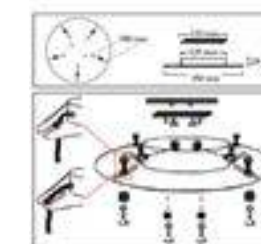

CODE:0990/030
Ø285xH25mm

Потолочная база D260-3 BRONZE

CODE:0991/030
Ø285xH25mm

Потолочная база D350-5 NICKEL

CODE:0990/031
Ø350xH25mm

Потолочная база D350-5 BRONZE

CODE:0991/031
Ø350xH25mm

Материал - нержавеющая сталь. Цвет - никель, бронза. На всех базах есть возможность регулировать расстояние между светильниками.