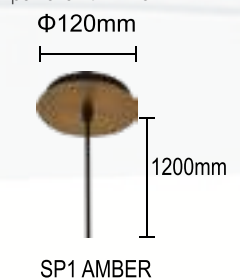

CAMPANELLA

CAMPANELLA SP1 SMOKE

CODE:1301/201
Ø200xH1460mm
1x60W E27
IP20 CE

CAMPANELLA SP1 AMBER

CODE:1300/201
Ø200xH1460mm
1x60W E27
IP20 CE

Потолочная база D260-3 NICKEL
CODE:0990/030
Потолочная база D260-3 BRONZE
CODE:0991/030
Для комбинации трех светильников

Потолочная база D350-5 NICKEL
CODE:0990/031
Потолочная база D350-5 BRONZE
CODE:0991/031
Для комбинации пяти светильников

Потолочная база L800-3 NICKEL
CODE:0990/032
Потолочная база L800-3 BRONZE
CODE:0991/032
Для комбинации трех светильников

Универсальные потолочные базы приобретаются отдельно.

Арматура- металл, покрытие- гальваника, цвет бронза, хром. Плафон- стекло тонированное, цвет- янтарный, дымчатый.

Лампочка в подарок.