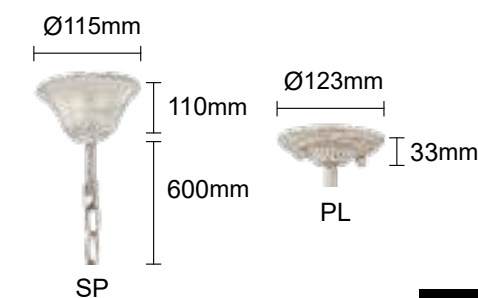

OFELIA AP1 WHITE

CODE:3430/401
L140xW260xH300mm
1x60W E14
IP20 CE

OFELIA LG1 WHITE

CODE:3430/501
Ø220xH450mm
1x60W E14
IP20 CE

Арматура - металл, покрытие - краска, цвет - белый, патина золотая. Абажуры - органза, цвет - бежевый. Подвески: хрусталь, цвет - прозрачный; искусственная кожа, цвет - бежевый.