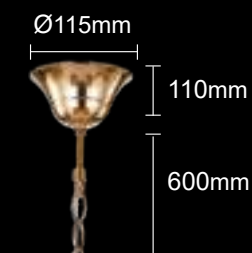

ARMANDO SP8 GOLD

CODE:0181/308
Ø800xH480mm
8x60W E14

Арматура - металл, покрытие - гальваника, цвет - золото.
Абажур - текстиль+пластик, цвет - бежевый, золотой.
Декоративный элемент - хрусталь, цвет - прозрачный.