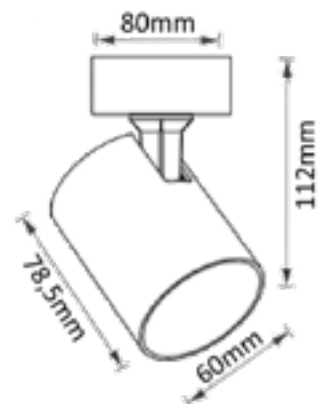

Арматура - металл, покрытие - краска, цвет - белый, черный.
Лампочка в комплект не входит.

CLT 412

CLT 412C BL

CODE:1400/158
Ø105xH150mm
12W LED
960Lm
24°
Ra>80
3000K
IP20 CE

CLT 412C WH

CODE:1400/157
12W LED
960Lm
24°
Ra>80
3000K
IP20 CE