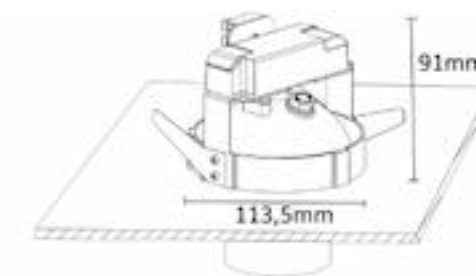

Арматура - металл, покрытие - краска, цвет - белый, черный.

CLT 011C WH-WH

CODE:1401/122
Ø130xH151mm
10W LED
900Lm
4000K
60°
Ra>90