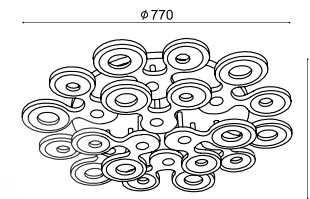

CLT 335C100PI

CODE:1400/113
L770xW770xH100mm
162W LED
11200Lm
4500K
IP20 CE