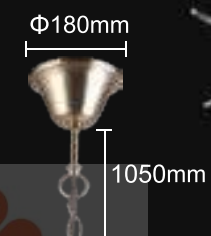

ABSOLUT AP2

ABSOLUT SP48

CODE:1010/348
Ø1650xH2200mm
48x60W E14

ABSOLUT AP2

CODE:1010/402
L330xW250xH380mm
2x60W E14

Арматура - металл, покрытие - гальваника, цвет - бронза.
Подвески - хрусталь, цвет - шампань, прозрачный.