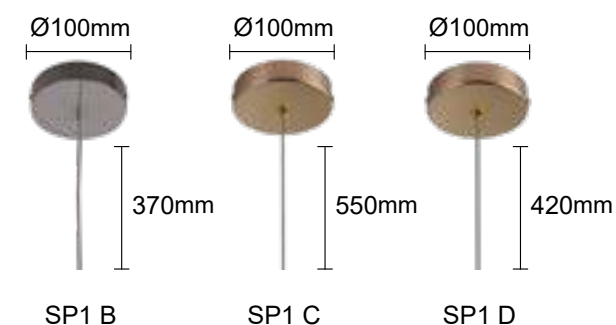

CODE:2260/211
Ø65xH750mm
1x60W G9