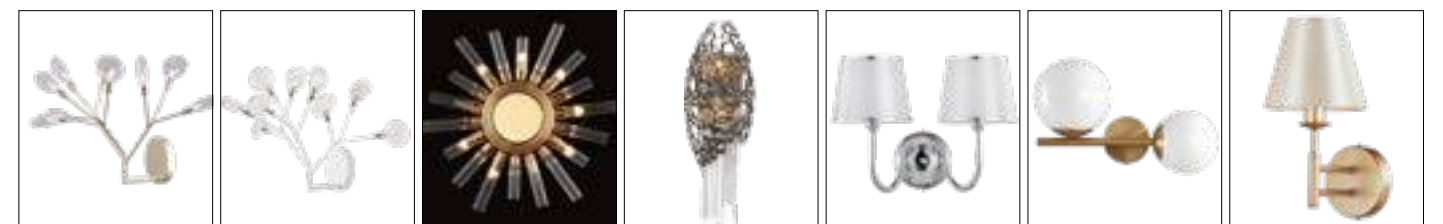

EVITA GOLD 144 EVITA WHITE 152 FAIR 302 FASHION 326 FAVOR 206 FELIZ 130 FLAVIO 224