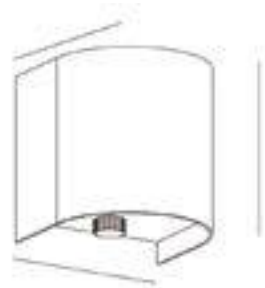

CLT 430W CH

CODE:1400/422
L90xW90xH90mm
1x40W G9

Арматура - металл, покрытие - гальваника, цвет - хром, медный.