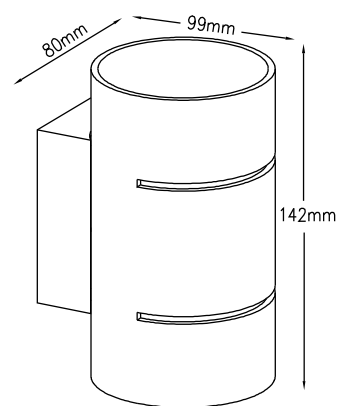

CLT 029W400 WH

CODE:1400/486
L105xW45xH400mm
6W LED
560Lm
3000K
IP20 CE