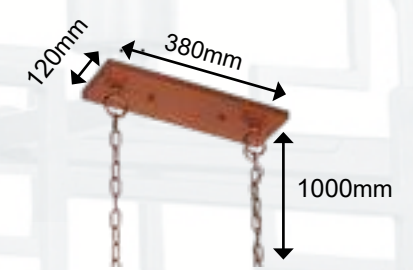

CUENTO SP8 L900 GOLD

CODE:1490/208L
L968xW300xH530mm
8x60W E14
IP20 CE

Арматура - металл, покрытие - краска, цвет - состаренное золото.
Декоративные элементы - состаренное стекло.