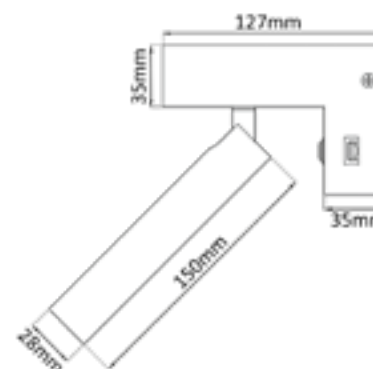

Арматура - металл, покрытие - краска,
цвет - белый, черный.
USB разъём для зарядного устройства.
Полочка имеет светящуюся поверхность LED 6W.

CLT 228W USB BL

CODE:1400/134
L180xW127xH200mm
1x3W LED
270Lm
30°
Ra>90
3000K
IP20 CE