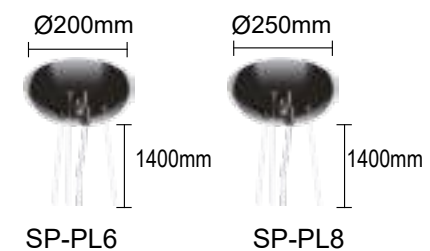

HAUBERK SP-PL8 D60

CODE:1960/308
Ø600xH900mm
8x60W E27
IP20 CE

HAUBERK

HAUBERK SP-PL6 D45

CODE:1960/306
Ø450xH700mm
6x60W E27
IP20 CE

SP-PL6

SP-PL8

Арматура - металл, покрытие - гальваника, цвет - никель. Подвески - металлическая цепочка.