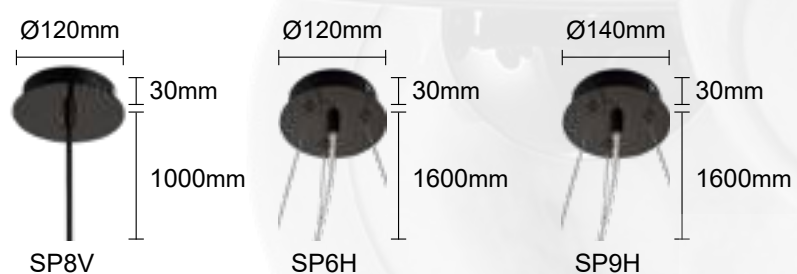

SALVADORE SP6H BLACK CHROMIUM

CODE:3642/206
Ø630xH2000mm
6x60W G9
IP20 CE

SALVADORE SP8V BLACK CHROMIUM

CODE:3642/208
Ø625xH770mm
8x60W G9
IP20 CE

Арматура - металл, покрытие - гальваника, цвет - чёрный хром. Плафон - стекло, цвет - белый с цветными разводами.