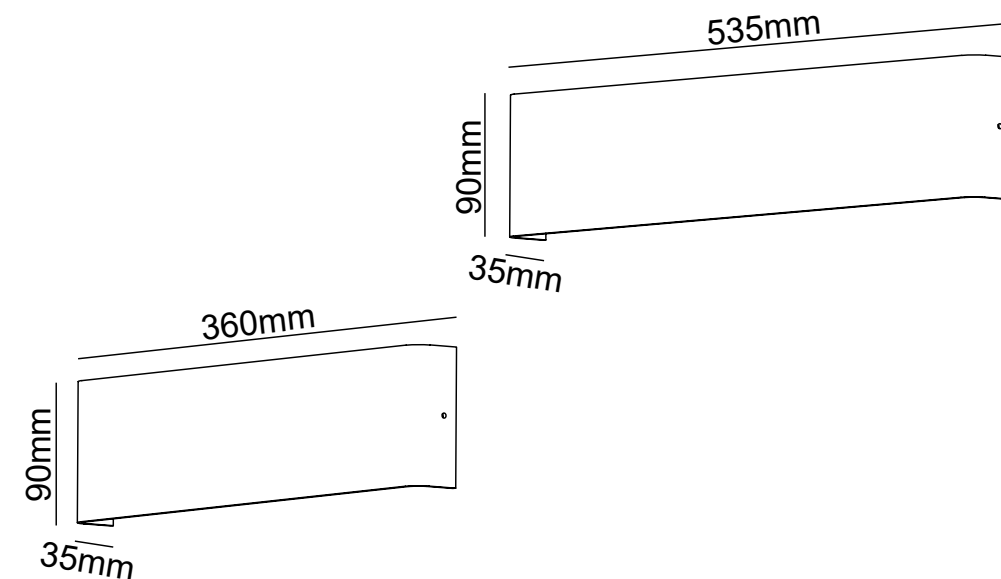

CLT 323

CLT 323

CLT 323W535 AL

CODE:1400/410
L535xW35xH90mm
1x24W LED
720Lm
4000K

CLT 323W535 WH

CODE:1400/413
L535xW35xH90mm
1x24W LED
720Lm
4000K

CLT 323W360 AL

CODE:1400/409
L360xW35xH90mm
1x16W LED
720Lm
4000K

CLT 323W360 WH

CODE:1400/412
L360xW35xH90mm
1x16W LED
720Lm
4000K

CLT 323W200 AL

CODE:1400/408
L200xW35xH90mm
1x8W LED
720Lm
4000K

CLT 323W200 WH

CODE:1400/411
L200xW35xH90mm
1x8W LED
720Lm
4000K

Арматура- металл, цвет- алюминий.

Арматура- металл, покрытие- краска, цвет- белый.