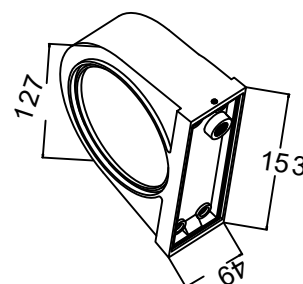

Арматура - металл, покрытие - краска, цвет - белый.