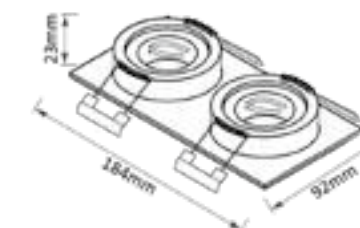

Арматура - металл, покрытие - краска,
цвет- белый, черный.