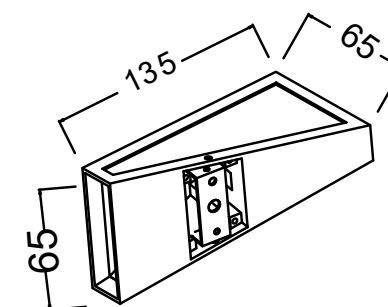

Арматура - металл, покрытие - краска, цвет - белый.