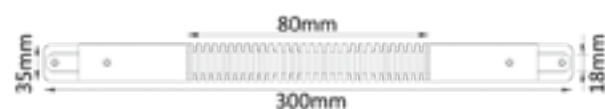

CLT 0.2 1 1 05 BL

CODE:1408/014
Соединитель гибкий
(однофазный)
I_{max}-10A

CLT 0.2 1 1 01 WH

CODE:1408/001
Соединитель линейный
(однофазный)
I_{max}-10A

CLT 0.2 1 1 01 BL

CODE:1408/002
Соединитель линейный
(однофазный)
I_{max}-10A