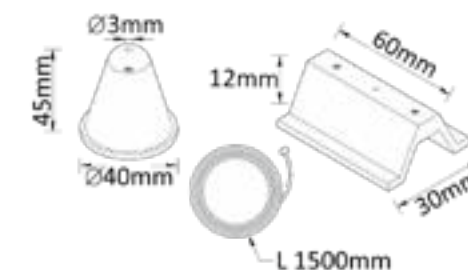

CLT 0.1 1 01

CLT 0.2 10

Использование трековых аксессуаров

Схема носит демонстративный характер и не является схемой конечного продукта. Шины/треки и аксессуары к ним предназначены для построения простых (не замкнутых) схем. Проектировку и монтаж необходимо проводить с привлечением профессиональных специалистов-электриков.

Шинопровод однофазный двухжильный с питанием и заглушкой.
Суммарная мощность светильников на трековой системе max 2200W.
Максимальная нагрузка на 1 погонный метр 10 кг.