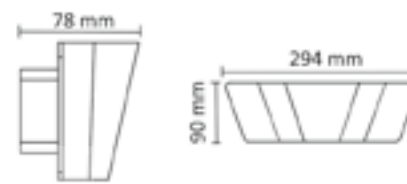

CODE:1400/703
L294xW78xH90mm
15W LED
945Lm
4000K
IP20 CE

Арматура - металл, покрытие - краска, цвет - черный, белый.