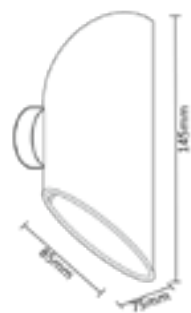

⚡ IP54 CE

Арматура - алюминий, покрытие - краска,
цвет - белый, черный.

CLT 134 IP65

CLT 340 IP65

CLT 134W BL

CODE:1400/472
L75xW85H145mm
6W LED
360Lm
3000K
⊕ IP65 CE

CLT 134W WH

CODE:1400/471
L75xW85H145mm
6W LED
360Lm
3000K
⊕ IP65 CE