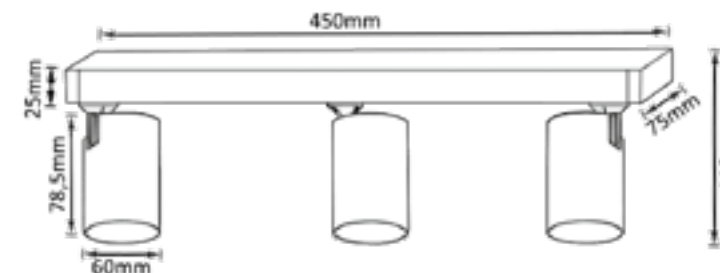

CLT 017

CLT 017

CODE:1400/130
Ø80xH112mm
1x50W GU10
IP20 CE

CODE:1400/132
L250xW60xH112mm
2x50W GU10
IP20 CE

CODE:1400/133
L450xW60xH112mm
3x50W GU10
IP20 CE

CODE:1400/131
L250xW60xH112mm
2x50W GU10
IP20 CE

CODE:1400/129
Ø80xH112mm
1x50W GU10
IP20 CE

CODE:1400/134
L450xW60xH112mm
3x50W GU10
IP20 CE

Арматура - металл, покрытие - краска, цвет - белый, черный.
Лампочка в комплект не входит.

Арматура - металл, покрытие - краска, цвет - белый, черный.
Лампочка в комплект не входит.