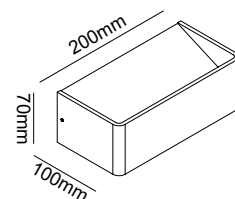

CLT 010W200 WH

CODE:1400/401
L200xW100xH70mm
6W LED
540Lm
4000k
IP20 CE

Арматура- металл, покрытие- краска, цвет- белый.