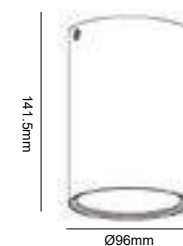

CODE:1400/123
Ø56xH1000mm
1x35W GU10

CLT 411C WH-WH

CODE:1400/108
Ø96xH141.5mm
1x50W MR16 GU10

CLT 411C BL-GO

CODE:1400/107
Ø96xH141.5mm
1x50W MR16 GU10

Арматура - металл, покрытие - краска, цвет - белый, черный.