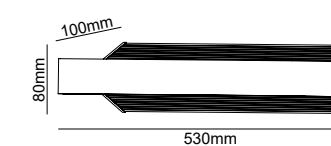

CLT 326W530

CODE:1400/418
L530xW100xH80mm
18W LED
1620Lm
4000K

IP20 CE

Арматура- металл, покрытие- краска, цвет- белый.