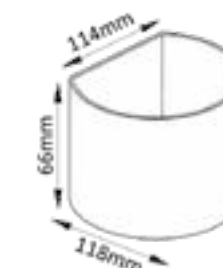

CLT 530W BL

CODE:1400/481
L114xW118xH66mm
6W LED
350Lm
3000K

⚡ IP54 CE

Арматура - алюминий, покрытие - краска,
цвет - белый, черный.