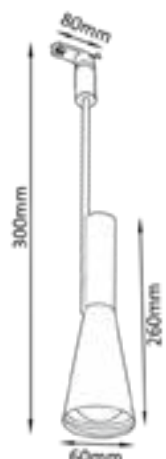

Арматура - металл, покрытие - краска, цвет - черный, белый.