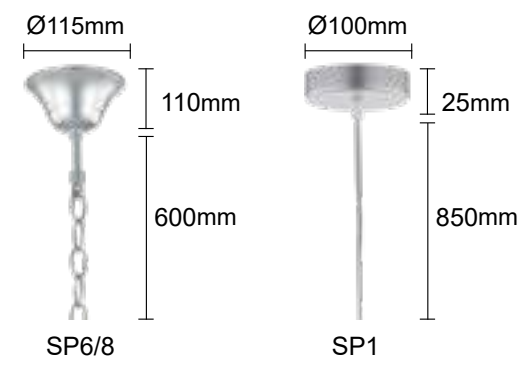

Арматура - металл, покрытие - краска,
цвет - черный+серебро.
Плафон - стекло, цвет - прозрачный.