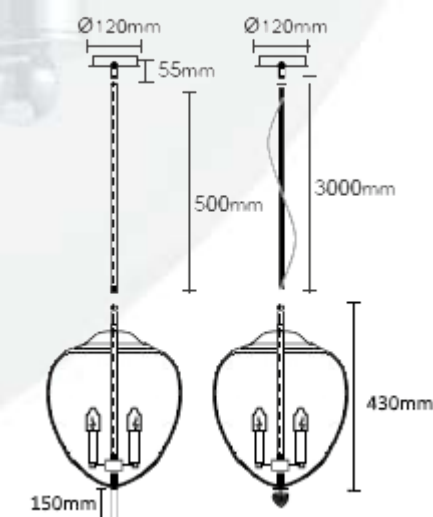

MILAGRO SP4 A GOLD

CODE:2470/204
Ø350xH635mm
4x60W E14
IP20 CE

MILAGRO

MILAGRO SP4 A CHROME

CODE:2474/204
Ø350xH635mm
4x60W E14
IP20 CE

Арматура - металл, покрытие - гальваника, цвет - золото, хром. Плафон - стекло, покрытие - гальваника, цвет - плавный переход от янтарного к прозрачному, дымчатого к прозрачному.
В комплекте: штанга и трос для регулировки светильника по высоте, два декоративных нижних элемента.