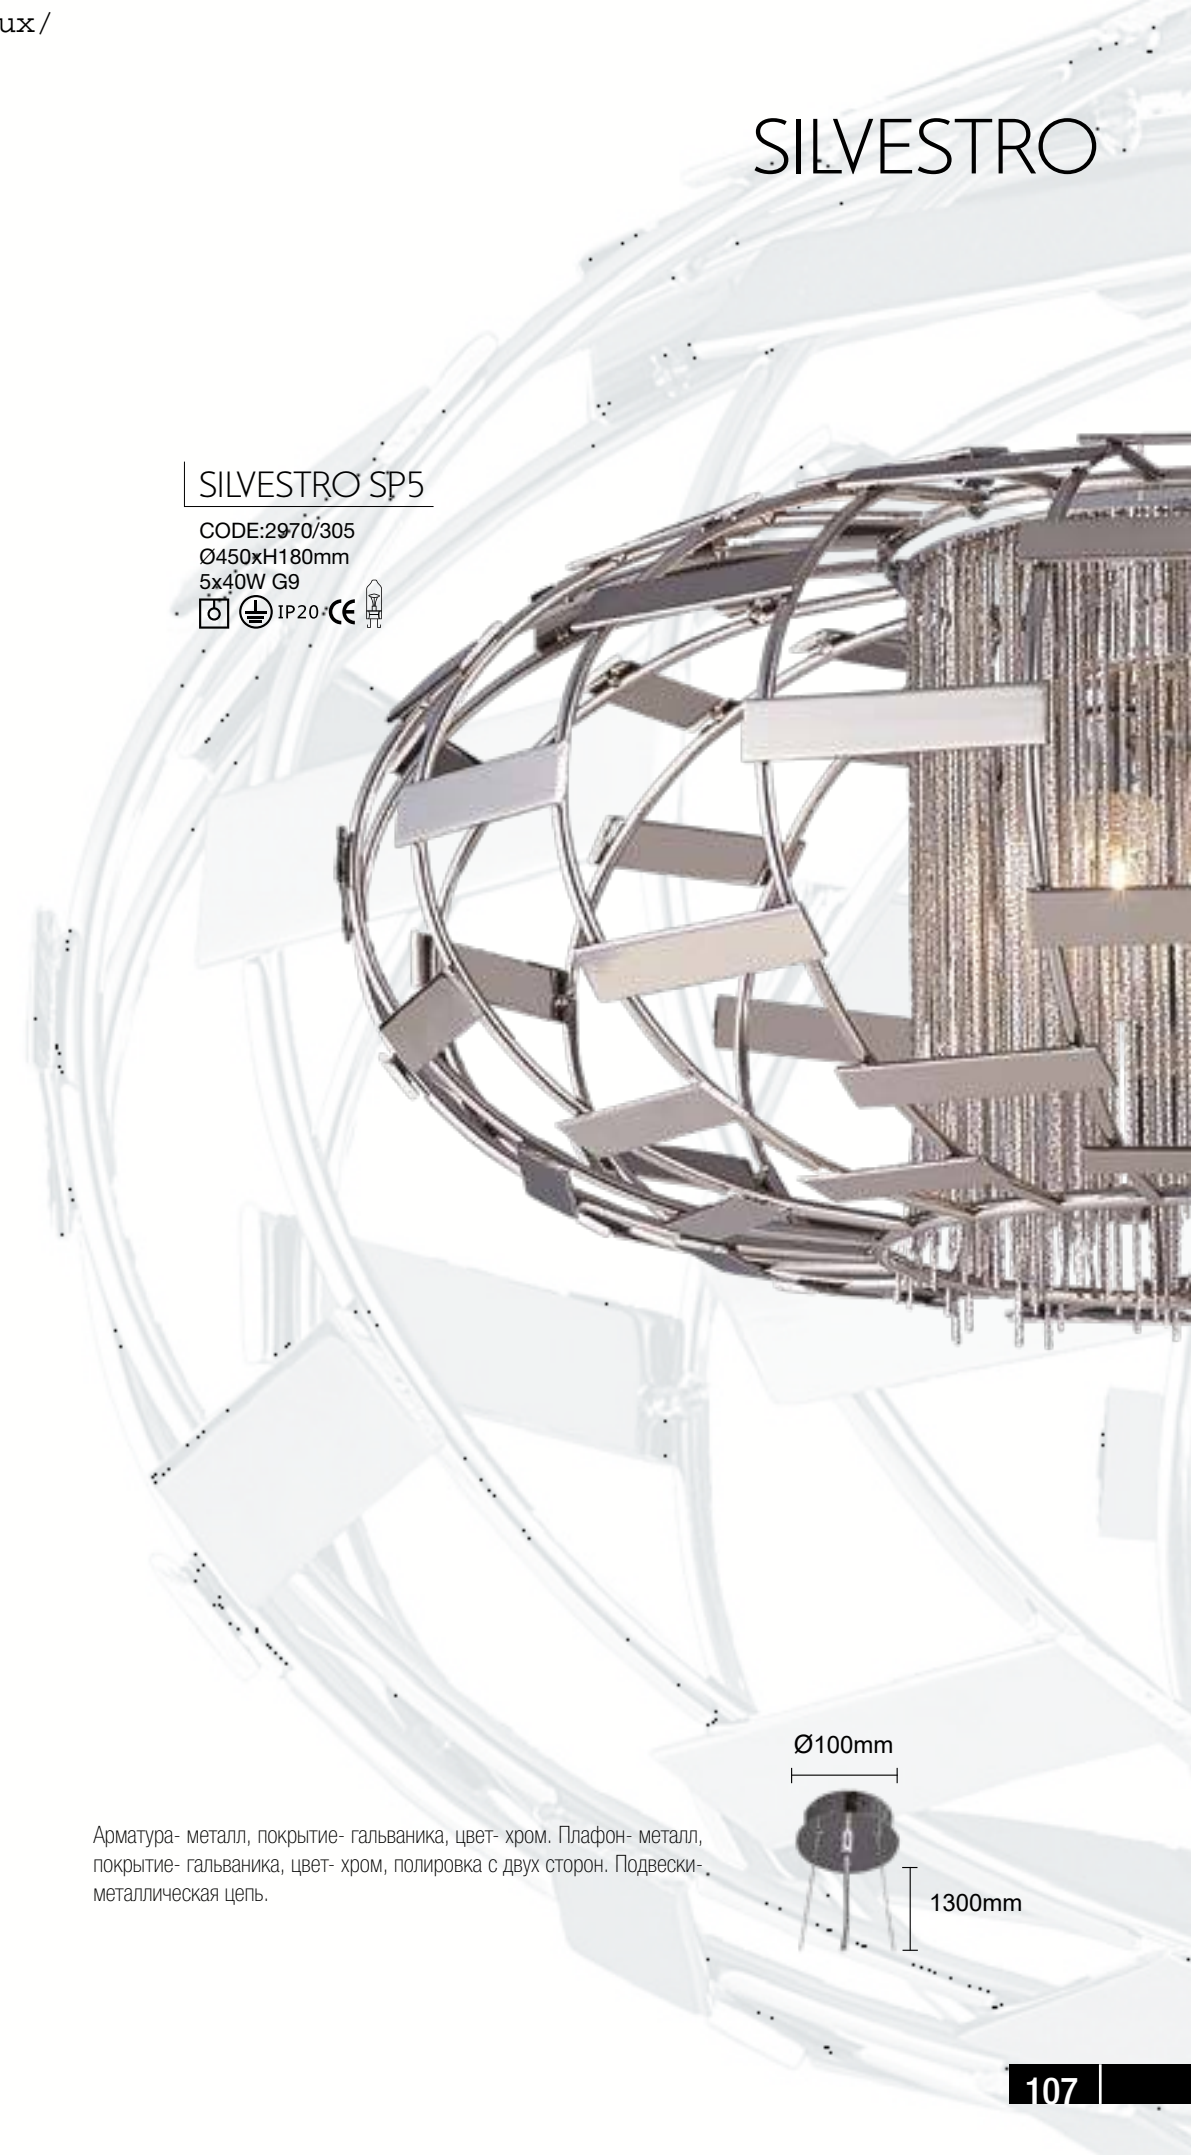

SILVESTRO

SILVESTRO SP5

CODE:2970/305
Ø450xH180mm
5x40W G9

Ø100mm

1300mm

Арматура- металл, покрытие- гальваника, цвет- хром. Плафон- металл, покрытие- гальваника, цвет- хром, полировка с двух сторон. Подвески- металлическая цепь.