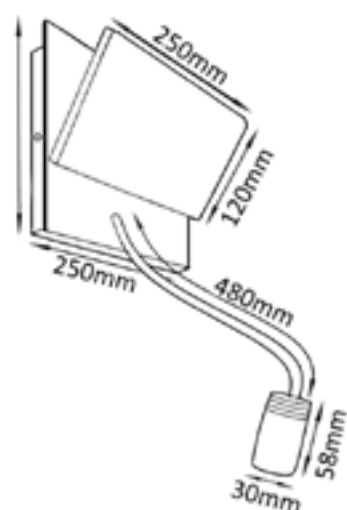

Арматура - металл, покрытие - краска,
цвет - белый, черный.
USB разъём для зарядного устройства.
Полочка имеет светящуюся поверхность LED 6W.

CLT 228W USB BL

CODE:1400/134
L180xW127xH200mm
1x3W LED
270Lm
30°
Ra>90
3000K
IP20 CE