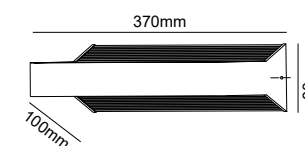

CLT 326W370

CODE:1400/417
L370xW100xH80mm
12W LED
1080Lm
4000K

IP20 CE