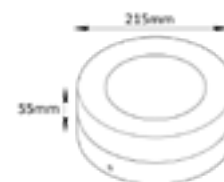

CLT 340W220S BL

CODE:1400/461
L220xW55xH220mm
15W LED
940Lm
3000K
⊕ IP65 CE

Арматура - алюминий, покрытие - краска, цвет - черный. Рассеиватель - акрил, цвет - белый.

Арматура - металл, покрытие - краска, цвет - черный, белый.