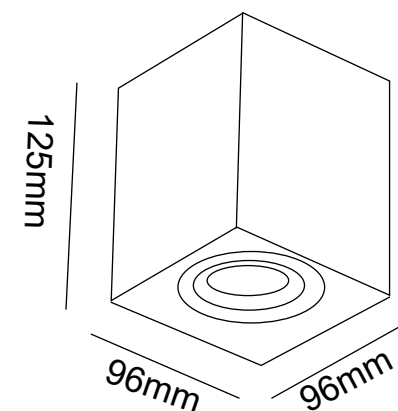

Арматура - металл, покрытие - краска,
цвет - черный, белый.

Арматура- металл, цвет- белый, серый, алюминий.