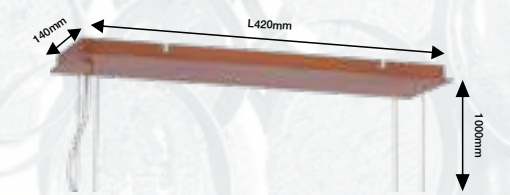

DESEO SP12 L1000 GOLD

CODE:1560/212
L1020xW270xH640mm
12x40W G9