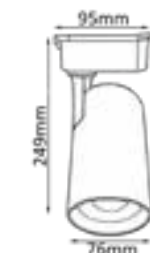

CLT 0.3 1 006 30W WH

CLT 0.3 1 006 40W WH

CODE:1409/015
Ø76xH178mm
40W LED
3800Lm
4000K
24°
Ra>80
IP20