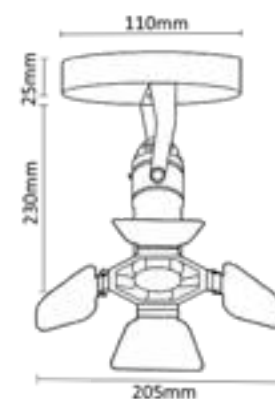

CLT 413C BL

CODE:1400/160
Ø205xH230mm
1x50W GU10
IP20 CE

Арматура - металл, покрытие - краска,
цвет - черный, белый.