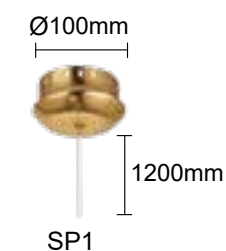

Арматура - металл, покрытие - гальваника, цвет - золото. Плафон - стекло, покрытие - гальваника, цвет - янтарь. Подвески - хрусталь, цвет - прозрачный.