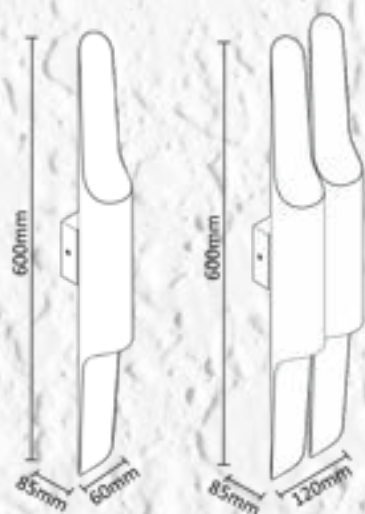

CLT 332

CLT 332

CLT 332W2 BL-GO

CODE:1400/487
L60xW85xH600mm
2x50W GU10
IP20 CE

CLT 332W2 WH-WH

CODE:1400/466
L60xW85xH600mm
2x50W GU10
IP20 CE

CLT 332W4 BL-GO

CODE:1400/488
L120xW85xH600mm
4x50W GU10
IP20 CE

CLT 332W4 WH-WH

CODE:1400/467
L120xW85xH600mm
4x50W GU10
IP20 CE

Арматура - металл, покрытие - краска
цвет - черный+золотой.

Арматура - металл, покрытие - краска,
цвет - белый.