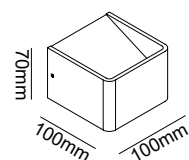

CLT 010W200 WH

CODE:1400/401
L200xW100xH70mm
6W LED
540Lm
4000k
IP20 CE

Арматура- металл, покрытие- краска, цвет- белый.