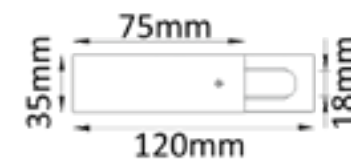

CLT 0.1 1 01

CLT 0.2 10

Использование трековых аксессуаров

Схема носит демонстративный характер и не является схемой конечного продукта. Шины/треки и аксессуары к ним предназначены для построения простых (не замкнутых) схем. Проектировку и монтаж необходимо проводить с привлечением профессиональных специалистов-электриков.

Шинопровод однофазный двухжильный с питанием и заглушкой.
Суммарная мощность светильников на трековой системе max 2200W.
Максимальная нагрузка на 1 погонный метр 10 кг.