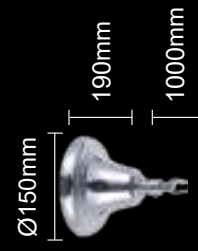

LIRICA SP40 D700 CHROME/GOLD-TRANSPARENT

CODE:2201/340D
Ø700xH1950mm
40x60W E14

Арматура - металл, покрытие -
гальваника, цвет - хром. Подвески -
хрусталь, цвет - прозрачный/подвеска
металлическая, цвет - золото.