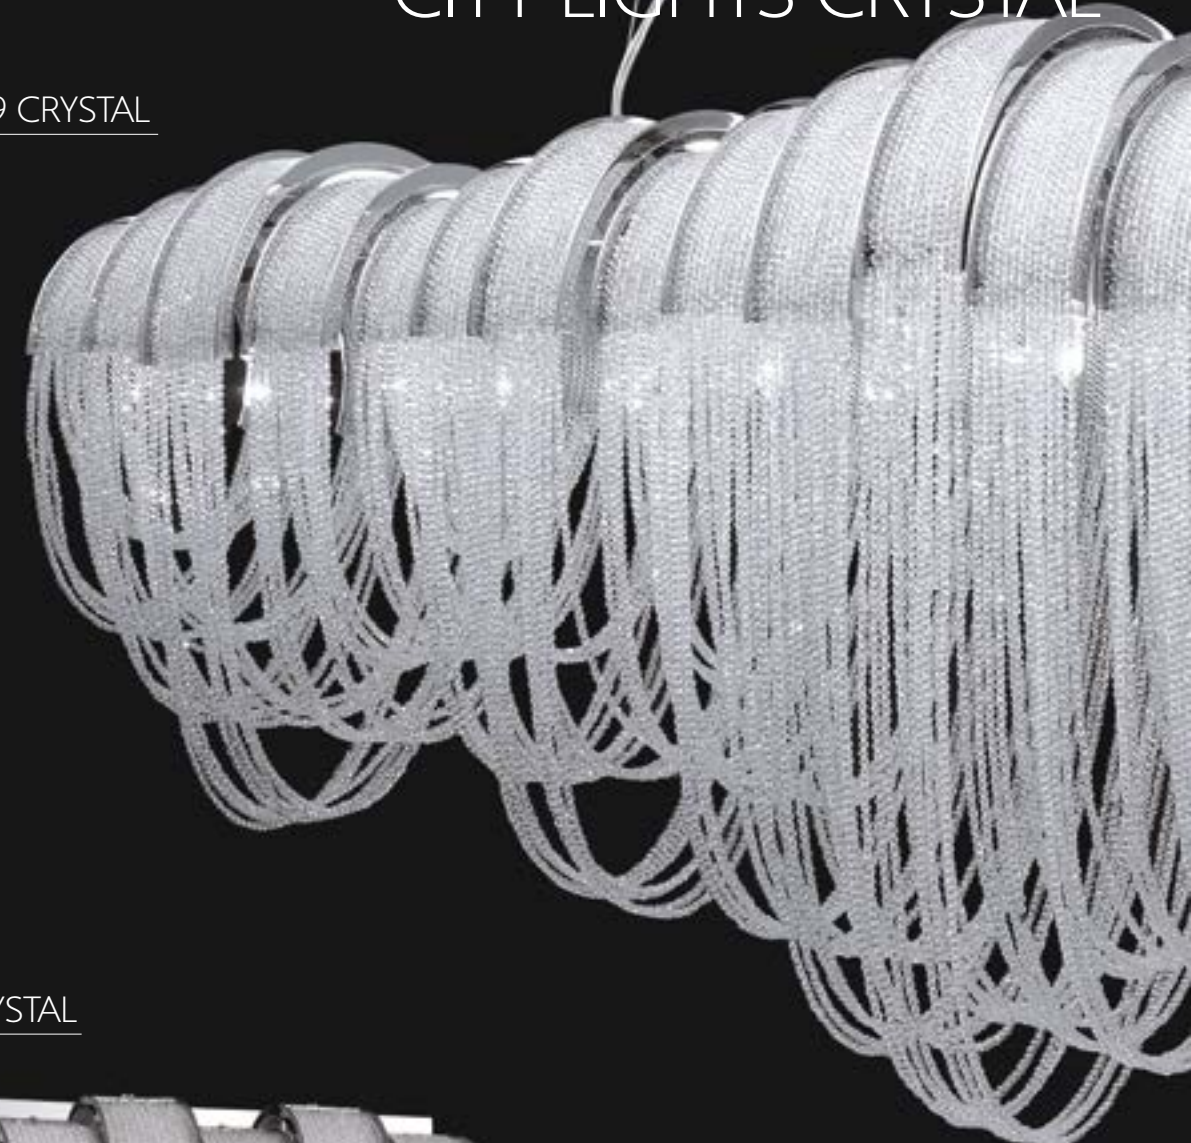

CITY LIGHTS CRYSTAL

CITY LIGHTS SP9 CRYSTAL

CODE:1391/309
L1150xW250xH450mm
9x60W G9
IP20 CE

CITY LIGHTS AP3 CRYSTAL

CODE:1391/403
L320xW177xH222mm
3x60W G9
IP20 CE