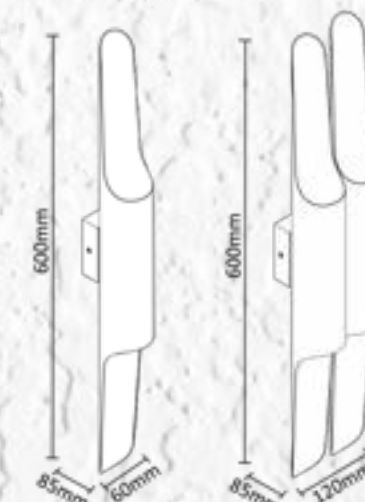

CLT 332

CLT 332

CLT 332W2 BL-GO

CODE:1400/487
L60xW85xH600mm
2x50W GU10
IP20 CE

CLT 332W2 WH-WH

CODE:1400/466
L60xW85xH600mm
2x50W GU10
IP20 CE

CLT 332W4 BL-GO

CODE:1400/488
L120xW85xH600mm
4x50W GU10
IP20 CE

CLT 332W4 WH-WH

CODE:1400/467
L120xW85xH600mm
4x50W GU10
IP20 CE

Арматура - металл, покрытие - краска
цвет - черный+золотой.

Арматура - металл, покрытие - краска,
цвет - белый.