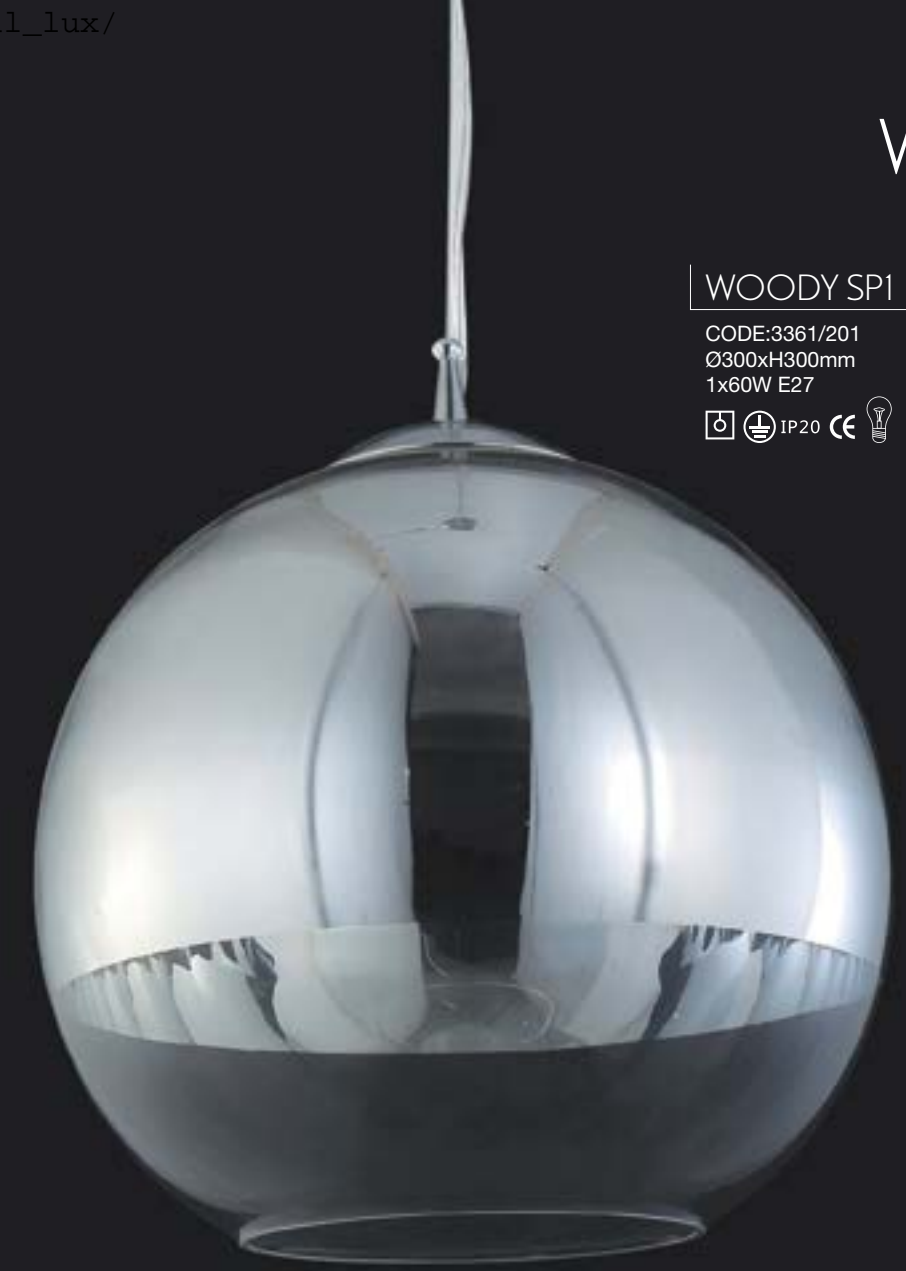

Арматура - металл, покрытие - гальваника, цвет - хром.
Плафон - акрил. Возможность перемещения вдоль оси относительно центра.

VIGO SP1 D200 WHITE

CODE:3742/201
Ø200xH200/1300
1x60W E27
IP20 CE

VIGO SP1 D200 MATT

CODE:3741/201
Ø200xH200/1300
1x60W E27
IP20 CE

VIGO SP1 D200 AMBER

CODE:3740/201
Ø200xH200/1300
1x60W E27
IP20 CE

Арматура - металл, покрытие - гальваника, цвет - хром, золото. Плафон - стекло, цвет - янтарный, полупрозрачный матовый, белый - глянец+матовый.

WOODY SP1 D200 CHROME

CODE:3360/201
Ø200xH200mm
1x60W E27

WOODY

WOODY SP1 D300 CHROME

CODE:3361/201
Ø300xH300mm
1x60W E27

Потолочная база D260-3 NICKEL
CODE:0990/030
Потолочная база D260-3 BRONZE
CODE:0991/030
Для комбинации трех светильников