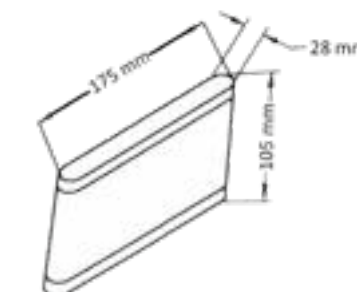

CLT 023 IP54

CODE:1400/434
L170xW40xH80
6x1W LED
405Lm
3000K

IP54 CE

Арматура - металл, покрытие - краска, цвет - белый.

CLT 024 IP54

CODE:1400/436
L175xW28xH105
2x5W LED
510Lm
3000K

IP54 CE

CODE:1400/435
L115xW28xH105
2x3W LED
365Lm
3000K

IP54 CE

Арматура - металл, покрытие - краска, цвет - белый.