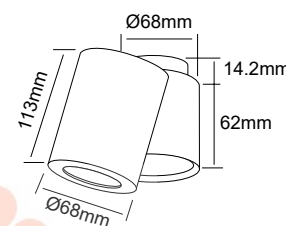

Арматура - металл, цвет - белый. В комплекте вставное декоративное кольцо, цвет - белый. Можно комбинировать с черным кольцом.

Черное кольцо в комплект не входит.