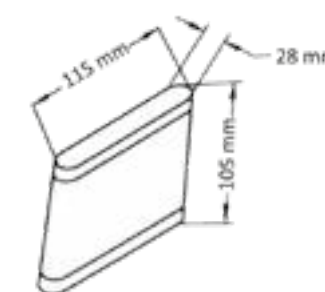

CLT 023 IP54

CODE:1400/434
L170xW40xH80
6x1W LED
405Lm
3000K

IP54 CE

Арматура - металл, покрытие - краска, цвет - белый.

CLT 024 IP54

CODE:1400/436
L175xW28xH105
2x5W LED
510Lm
3000K

IP54 CE

CODE:1400/435
L115xW28xH105
2x3W LED
365Lm
3000K

IP54 CE

Арматура - металл, покрытие - краска, цвет - белый.