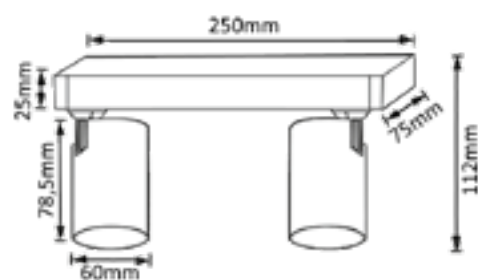

CLT 017

CLT 017

CODE:1400/130
Ø80xH112mm
1x50W GU10
IP20 CE

CODE:1400/132
L250xW60xH112mm
2x50W GU10
IP20 CE

CODE:1400/133
L450xW60xH112mm
3x50W GU10
IP20 CE

CODE:1400/131
L250xW60xH112mm
2x50W GU10
IP20 CE

CODE:1400/129
Ø80xH112mm
1x50W GU10
IP20 CE

CODE:1400/134
L450xW60xH112mm
3x50W GU10
IP20 CE

Арматура - металл, покрытие - краска, цвет - белый, черный.
Лампочка в комплект не входит.

Арматура - металл, покрытие - краска, цвет - белый, черный.
Лампочка в комплект не входит.