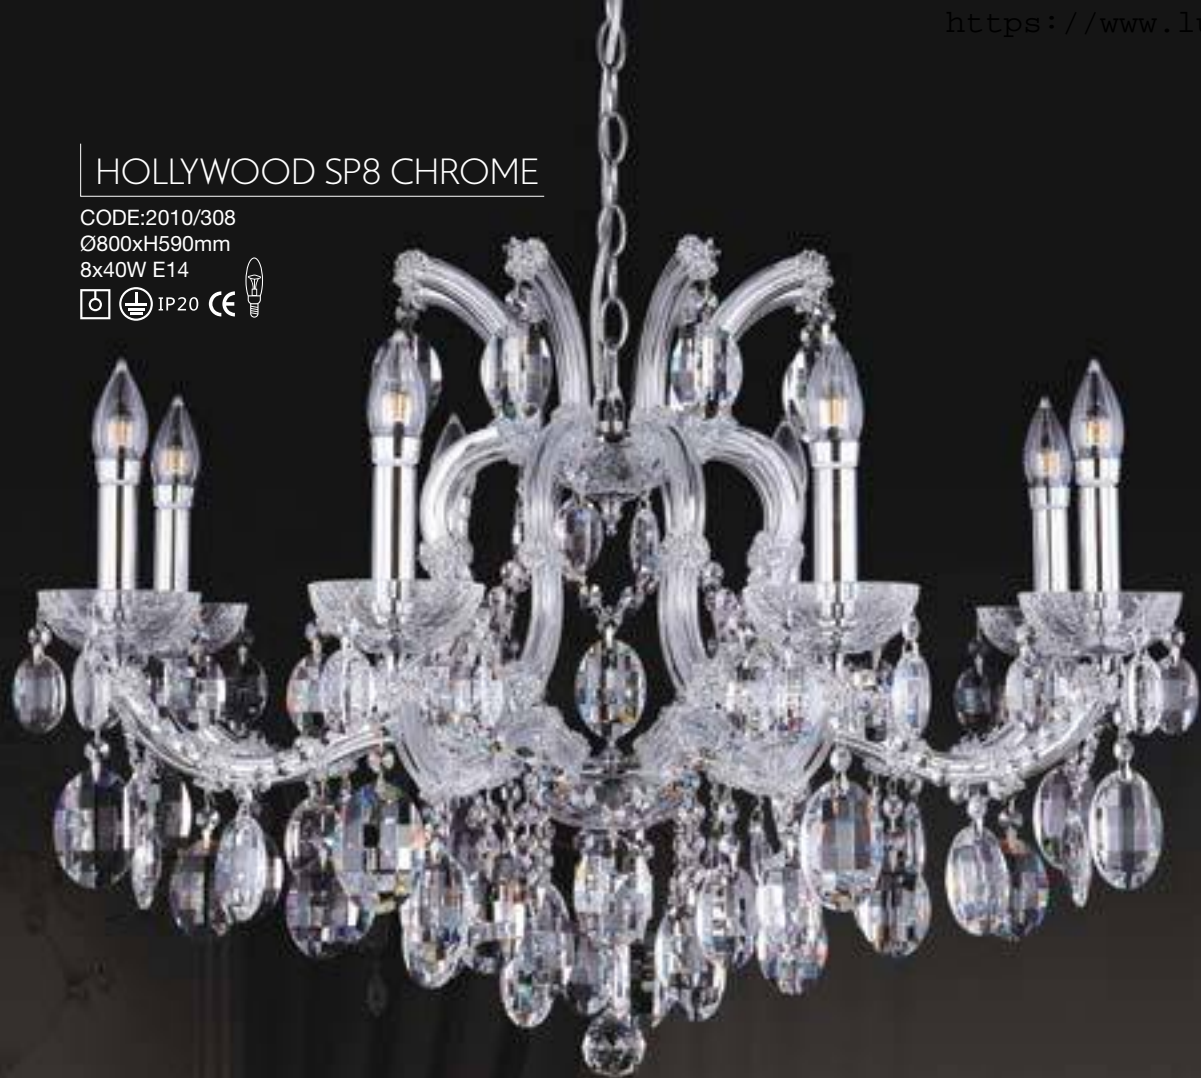

HOLLYWOOD

HOLLYWOOD SP8 CHROME

CODE:2010/308
Ø800xH590mm
8x40W E14
IP20 CE

HOLLYWOOD SP12 CHROME

CODE:2010/312
Ø900xH650mm
12x40W E14
IP20 CE