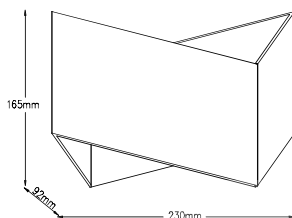

CLT 012

CLT 012 BL-GO

CODE:1400/440
L230xW92xH165mm
1x60W G9
IP20 CE

CODE:1401/440
L230xW92xH165mm
1x60W G9
IP20 CE

Арматура – металл, покрытие - краска, цвет – черный+золото, белый+серебро.

CLT 014

CODE:1401/703
L294xW78xH90mm
15W LED
945Lm
4000K
IP20 CE

CODE:1400/703
L294xW78xH90mm
15W LED
945Lm
4000K
IP20 CE

Арматура - металл, покрытие - краска, цвет - черный, белый.