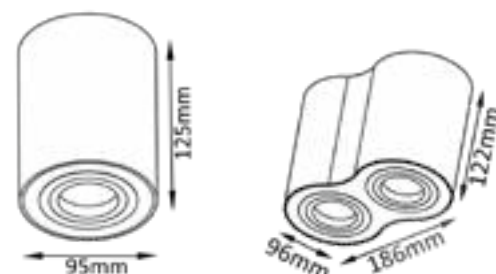

Арматура - металл, покрытие - краска,
цвет - черный, белый.

Арматура- металл, цвет- белый, серый, алюминий.