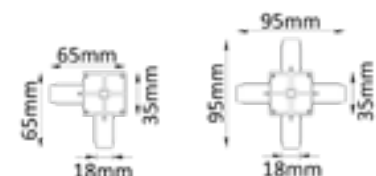

CLT 0.2 1 1 02 BL

CODE:1408/004
Соединитель L-образный
(однофазный)
I_{max}-10A

CLT 0.2 1 1 04 WH

CODE:1408/007
Соединитель X-образный
(однофазный)
I_{max}-10A

CLT 0.2 1 1 04 BL

CODE:1408/008
Соединитель X-образный
(однофазный)
I_{max}-10A