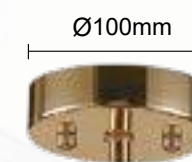

CONTE SP6

CODE:1420/306
Ø800xH550mm
6x60W E14

CONTE

CONTE API

CODE:1420/401
L230xW180x-
H264mm
1x60W E14

CONTE LG1

CODE:1420/501
Ø300xH510mm
1x75W E27

Арматура- металл, покрытие- гальваника, цвет- золото.
Плафон- текстиль, цвет- черный + пластик, цвет- золото.