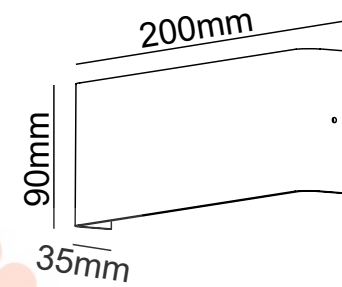

CLT 323

CLT 323

CLT 323W535 AL

CODE:1400/410
L535xW35xH90mm
1x24W LED
720Lm
4000K

CLT 323W535 WH

CODE:1400/413
L535xW35xH90mm
1x24W LED
720Lm
4000K

CLT 323W360 AL

CODE:1400/409
L360xW35xH90mm
1x16W LED
720Lm
4000K

CLT 323W360 WH

CODE:1400/412
L360xW35xH90mm
1x16W LED
720Lm
4000K

CLT 323W200 AL

CODE:1400/408
L200xW35xH90mm
1x8W LED
720Lm
4000K

CLT 323W200 WH

CODE:1400/411
L200xW35xH90mm
1x8W LED
720Lm
4000K

Арматура- металл, цвет- алюминий.

Арматура- металл, покрытие- краска, цвет- белый.