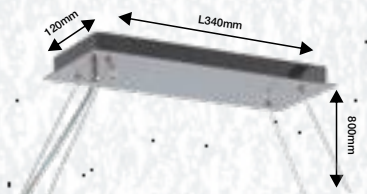

Арматура- металл, покрытие - гальваника,
цвет - хром. Подвески - цепочка.