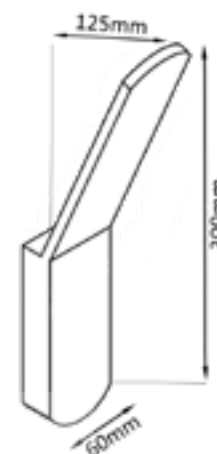

CLT 136

CLT 136W BL

CODE:1400/476
L60xW125xH300mm
5W LED
250Lm
3000K
IP20 CE

CLT 136W WH

CODE:1400/475
L60xW125xH300mm
5W LED
250Lm
3000K
IP20 CE

Арматура - металл, покрытие - краска,
цвет - белый, черный.