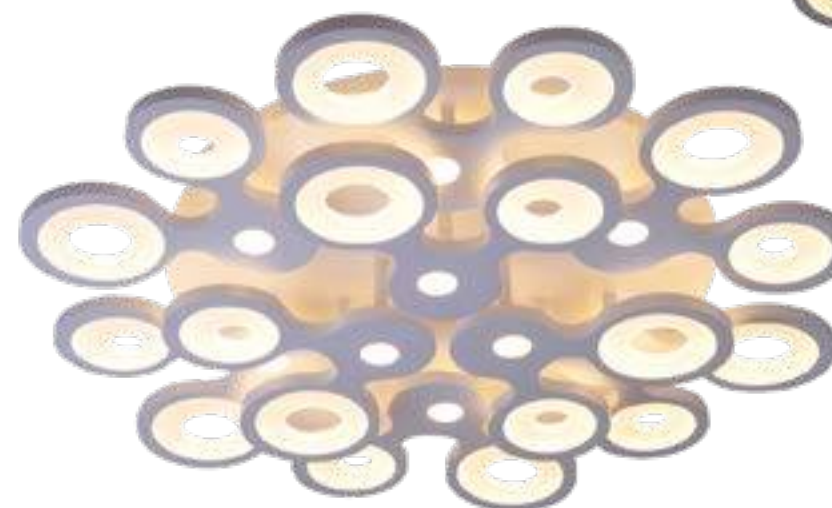

CLT 335C100PI

CODE:1400/113
L770xW770xH100mm
162W LED
11200Lm
4500K
IP20 CE

Арматура - алюминий, покрытие - краска, цвет - белый. Регулируемая яркость и цветовая температура от теплого до холодного. Регулировка на пульте.

Пульт в комплекте.