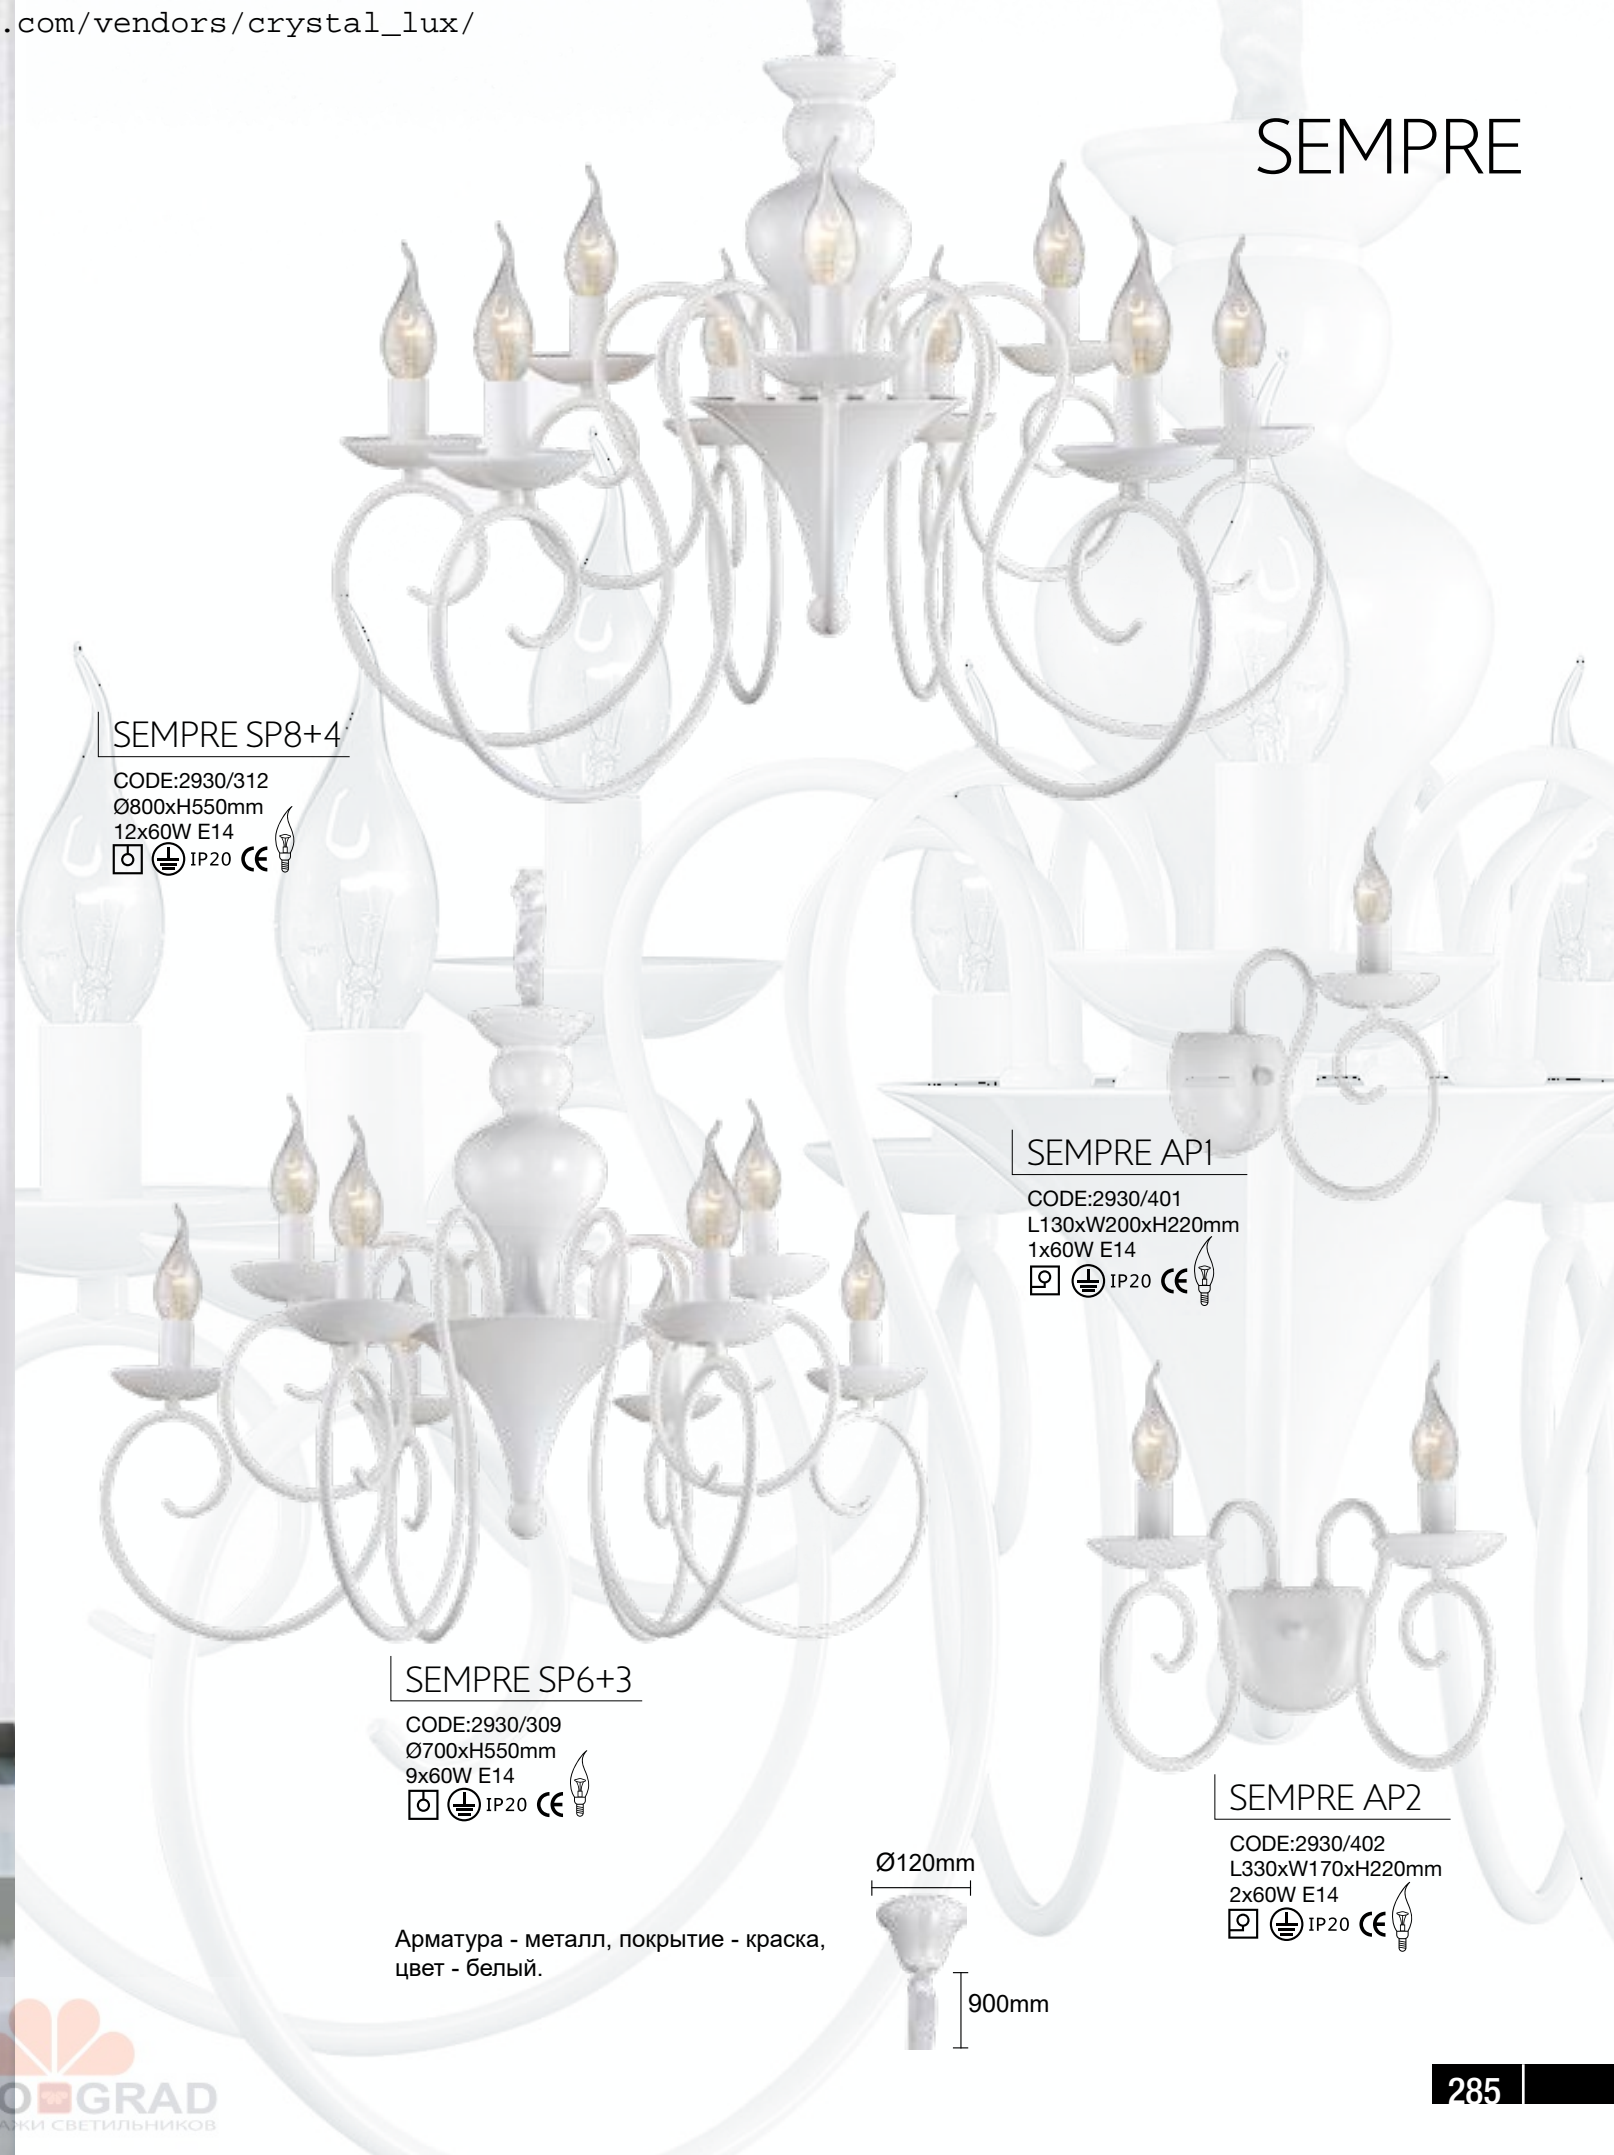

SEMPRE

SEMPRE AP1

CODE:2930/401
L130xW200xH220mm
1x60W E14
IP20 CE

SEMPRE SP6+3

CODE:2930/309
Ø700xH550mm
9x60W E14
IP20 CE

SEMPRE AP2

CODE:2930/402
L330xW170xH220mm
2x60W E14
IP20 CE

Арматура - металл, покрытие - краска,
цвет - белый.