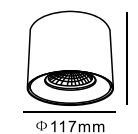

CODE:1400/119
Ø117xH115mm
10W LED
720Lm
4000K
55°
Ra>80

CLT 522C138 BL

CODE:1401/120
Ø138xH115mm
15W LED
1080Lm
4000K
55°
Ra>80