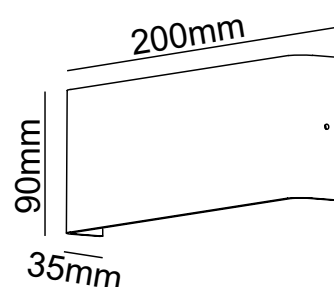

CLT 323

CLT 323

CLT 323W535 AL

CODE:1400/410
L535xW35xH90mm
1x24W LED
720Lm
4000K

CLT 323W535 WH

CODE:1400/413
L535xW35xH90mm
1x24W LED
720Lm
4000K

CLT 323W360 AL

CODE:1400/409
L360xW35xH90mm
1x16W LED
720Lm
4000K

CLT 323W360 WH

CODE:1400/412
L360xW35xH90mm
1x16W LED
720Lm
4000K

CLT 323W200 AL

CODE:1400/408
L200xW35xH90mm
1x8W LED
720Lm
4000K

CLT 323W200 WH

CODE:1400/411
L200xW35xH90mm
1x8W LED
720Lm
4000K

Арматура- металл, цвет- алюминий.

Арматура- металл, покрытие- краска, цвет- белый.