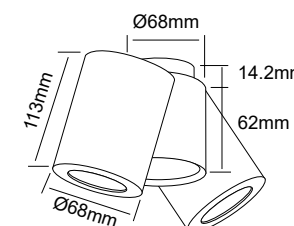

CLT RING133C

Ø63.5xH19.5mm

Арматура - металл, цвет - белый. В комплекте вставное декоративное кольцо, цвет - белый. Можно комбинировать с черным кольцом.

Черное кольцо в комплект не входит.

CLT 018

CLT 020 IP54