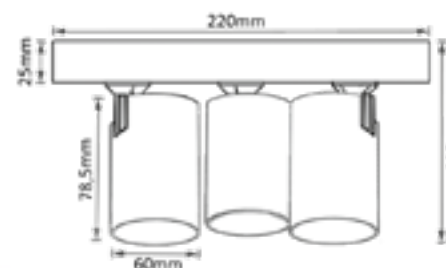

CLT 017W3 D230 BL

CODE:1400/136
Ø220xH112mm
3x50W GU10
IP20 CE

Арматура - металл, покрытие - краска, цвет - белый, черный.
Лампочка в комплект не входит.