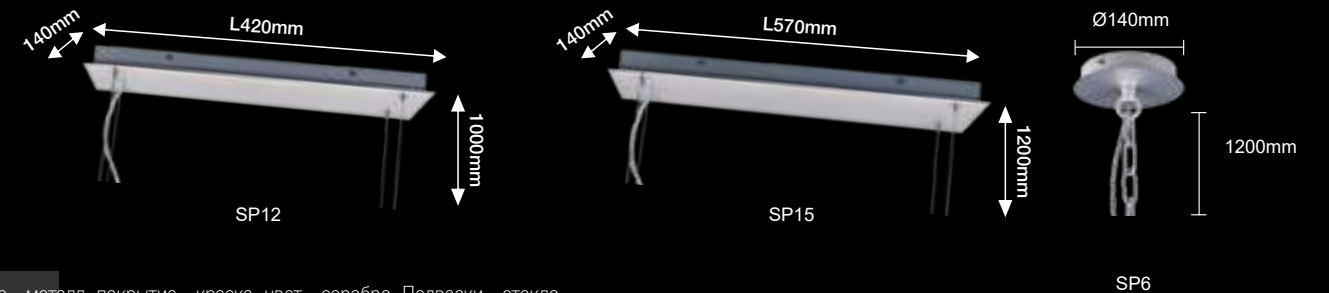

IP20 CE

DESEO SP12 L1000 SILVER

CODE:1561/212
L1020xW270xH640mm
12x40W G9
IP20 CE

DESEO SP6 D460 SILVER

CODE:1561/206
Ø460xH400mm
6x40W G9
IP20 CE

DESEO AP2 SILVER

CODE:1561/402
L265xW2180xH372mm
2x40W G9
IP20 CE