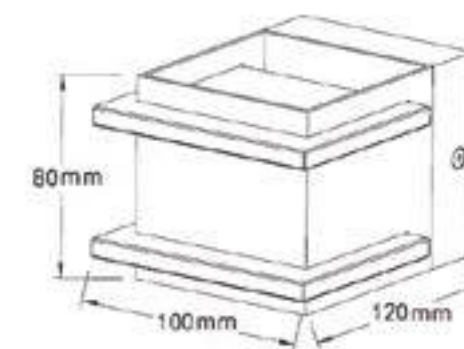

CLT 421W AL

CODE:1400/421
L120xW100xH80mm
1x4W LED G9
405Lm

Арматура- металл, цвет- алюминий. Рассеиватель- матовое стекло.