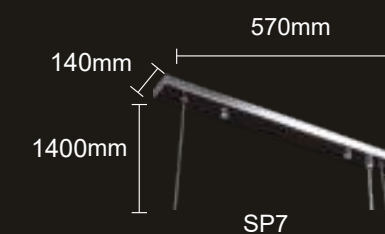

1400mm

Арматура - металл, покрытие - гальваника, цвет - никель. Подвески - металлическая цепочка.

CITY LIGHTS

CITY LIGHTS SP9

CODE:1390/309
L1150xW250xH450mm
9x60W G9

CITY LIGHTS AP3

CODE:1390/403
L320xW177xH222mm
3x60W G9