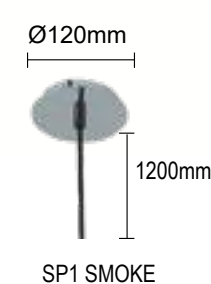

SP1 AMBER

SP1 SMOKE

Арматура- металл, покрытие- гальваника, цвет- бронза, хром. Плафон- стекло тонированное, цвет- янтарный, дымчатый.

Лампочка в подарок.