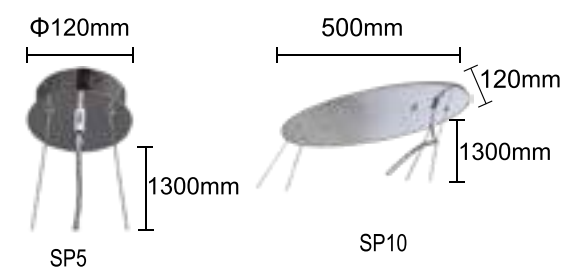

CODE:1930/310
L1000xW200xH200mm
10x60W G9

GRANADA AP2

CODE:1930/402
L300xW150xH150mm
2x60W G9

GRANADA

GRANADA SP5

CODE:1930/305
Ø400xH250mm
5x60W G9

Арматура - металл, покрытие - гальваника, цвет - хром. Плафон - металл, покрытие - гальваника, цвет - хром, полировка с двух сторон.