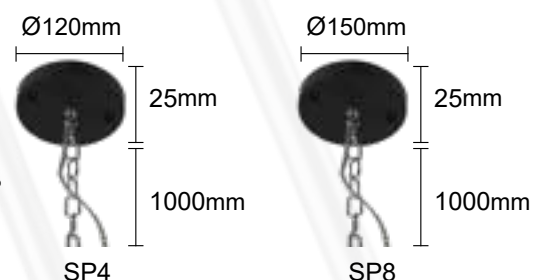

CODE:3150/208
Ø400xH490mm
8x60W E14
IP20 CE

Арматура - металл, покрытие - гальваника+краска, цвет - золото+черный. Декоративный элемент - натуральный камень белый нефрит.

TANDEM SP4 D410 CHROME

CODE:3150/204
Ø320xH410mm
4x60W E14
IP20 CE