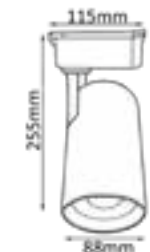

CLT 0.3 1 006 40W WH