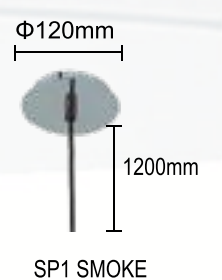

CAMPANELLA

CAMPANELLA SP1 SMOKE

CODE:1301/201
Ø200xH1460mm
1x60W E27
IP20 CE

CAMPANELLA SP1 AMBER

CODE:1300/201
Ø200xH1460mm
1x60W E27
IP20 CE

Потолочная база D260-3 NICKEL
CODE:0990/030
Потолочная база D260-3 BRONZE
CODE:0991/030
Для комбинации трех светильников

Потолочная база D350-5 NICKEL
CODE:0990/031
Потолочная база D350-5 BRONZE
CODE:0991/031
Для комбинации пяти светильников

Потолочная база L800-3 NICKEL
CODE:0990/032
Потолочная база L800-3 BRONZE
CODE:0991/032
Для комбинации трех светильников

Универсальные потолочные базы приобретаются отдельно.

Арматура- металл, покрытие- гальваника, цвет бронза, хром. Плафон- стекло тонированное, цвет- янтарный, дымчатый.

Лампочка в подарок.