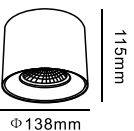

CLT 03 1

CODE:1400/151
Ø65xH100mm
1x50W GU10
IP20 CE

CODE:1400/152
Ø65xH100mm
1x50W GU10
IP20 CE

Арматура - металл, покрытие - краска,
цвет - белый, черный.
Лампочка в комплект не входит.

CLT 522

CODE:1400/120
Ø138xH115mm
15W LED
1080Lm
4000K
55°
Ra>80

CLT 522C117 WH

CODE:1400/119
Ø117xH115mm
10W LED
720Lm
4000K
55°
Ra>80

CODE:1401/120
Ø138xH115mm
15W LED
1080Lm
4000K
55°
Ra>80

CODE:1401/119
Ø117xH115mm
10W LED
720Lm
4000K
55°
Ra>80

Арматура - металл, покрытие - краска,
цвет: черный, белый.