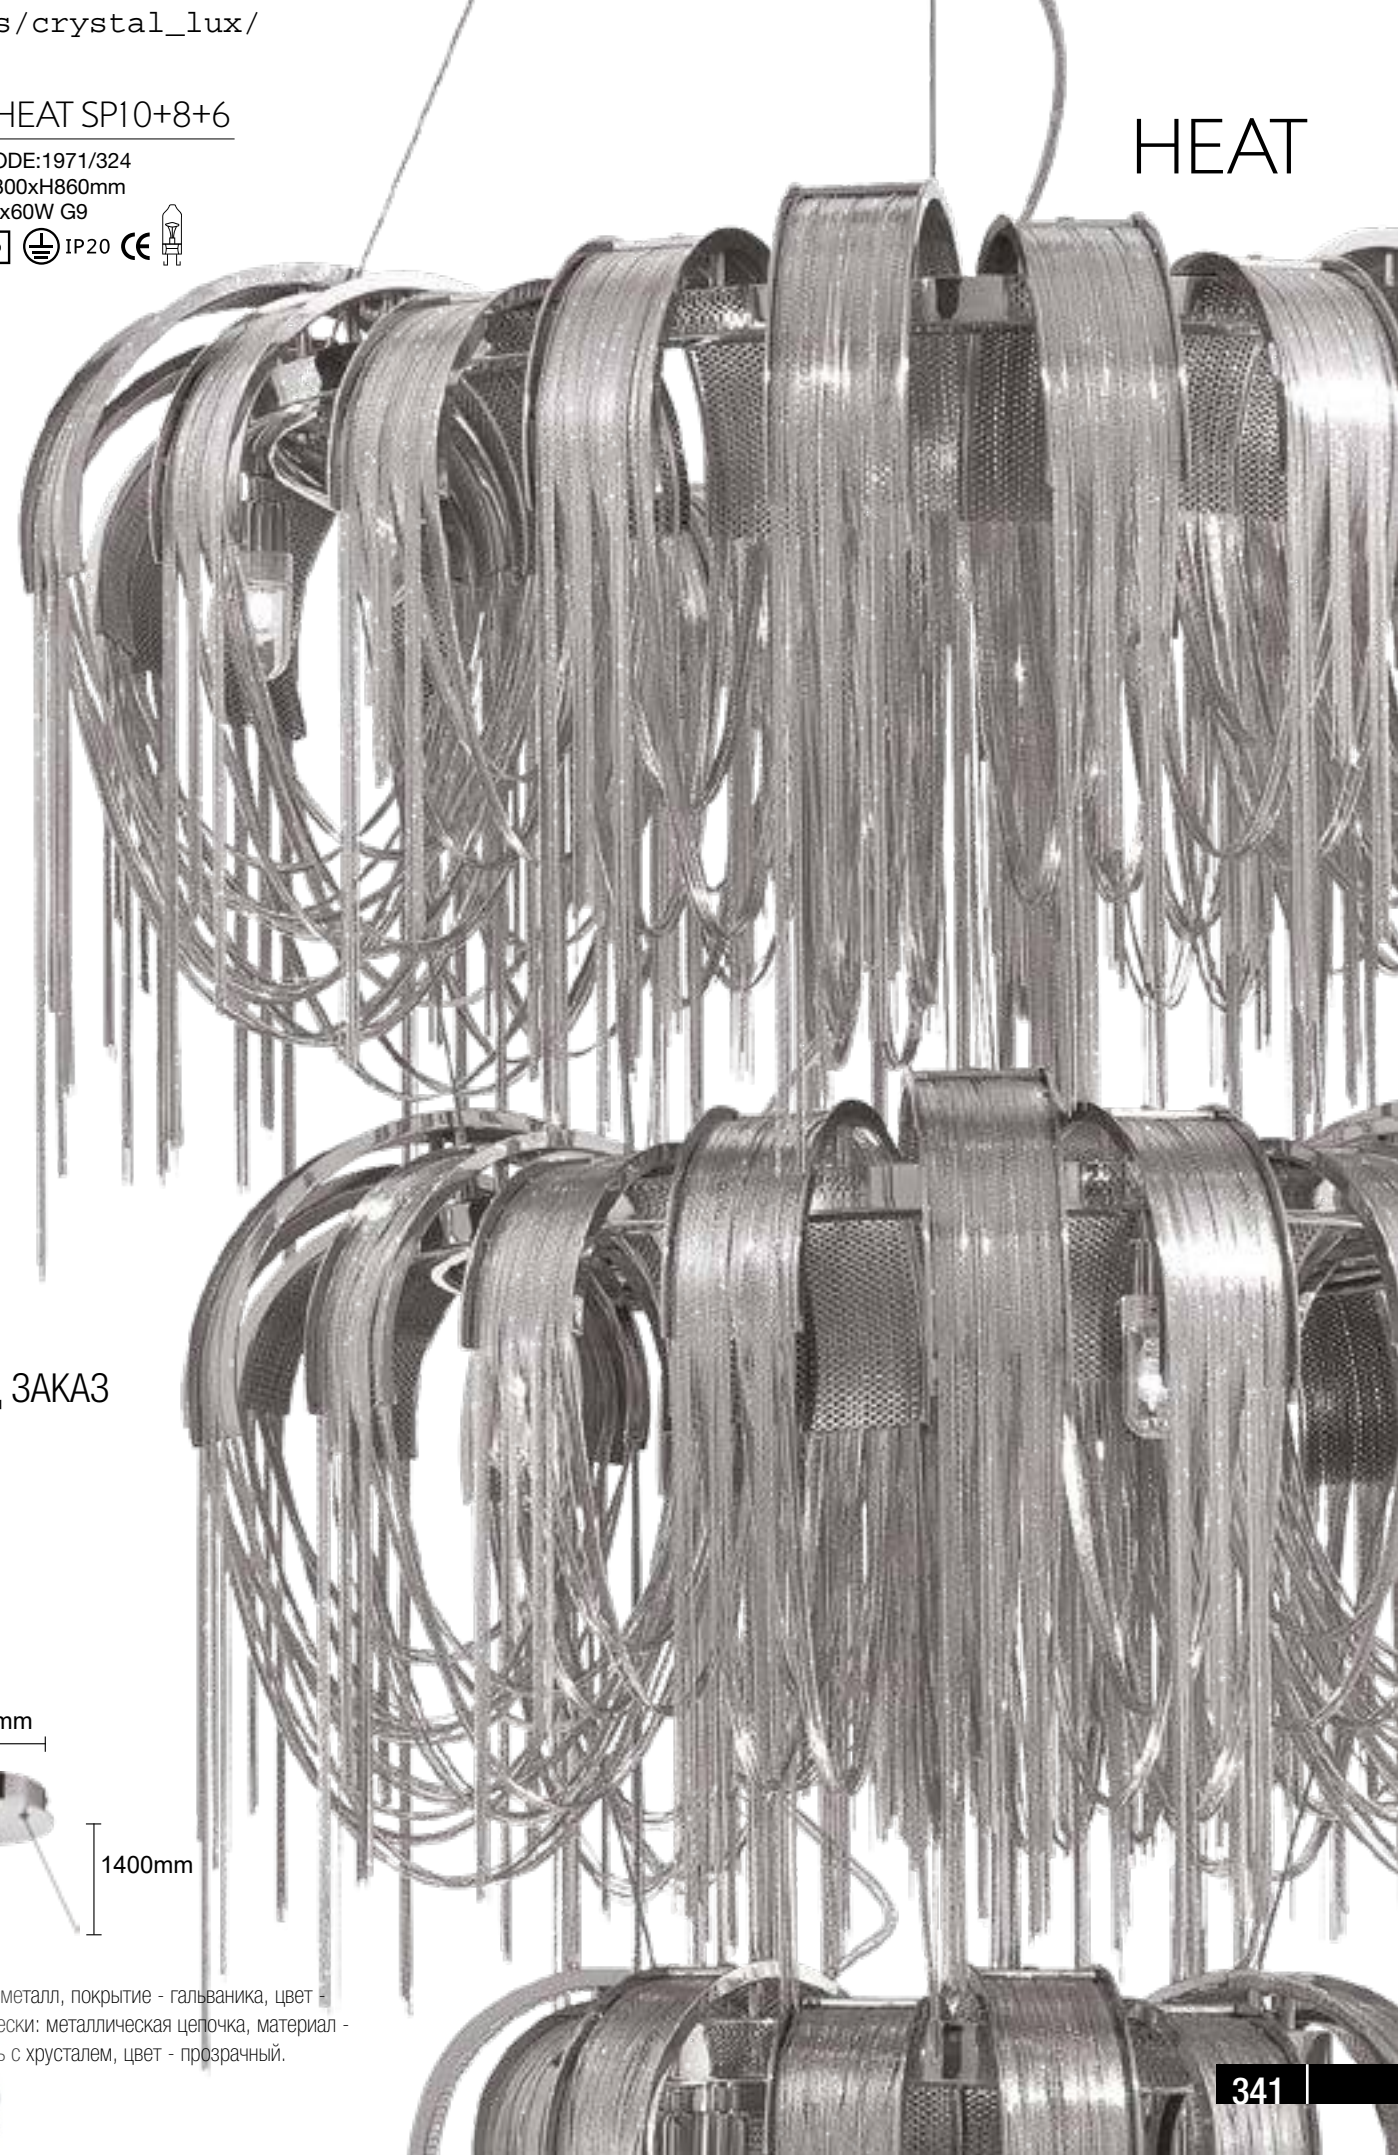

HEAT SP10+8+6

CODE:1971/324

Ø800xH860mm

24x60W G9

IP20 CE

HEAT

ПОД ЗАКАЗ

Ø250mm

1400mm

Арматура - металл, покрытие - гальваника, цвет - хром. Подвески: металлическая цепочка, материал - латунь; нить с хрусталем, цвет - прозрачный.