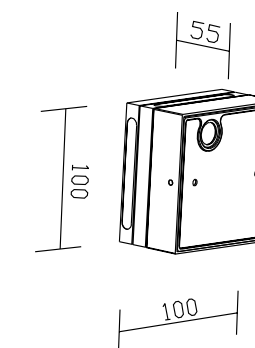

Арматура - металл, покрытие - краска, цвет - белый.