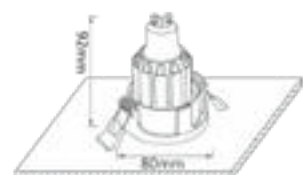

CLT 002C1 BL

CODE:1400/148
L95xW98xH23mm
1x50W GU10

CLT 002C1 WH

CODE:1400/147
L95xW98xH23mm
1x50W GU10

CLT 002C1 BL

CODE:1400/148
L95xW98xH23mm
1x50W GU10

Арматура - металл, покрытие - краска,
цвет- белый, черный.