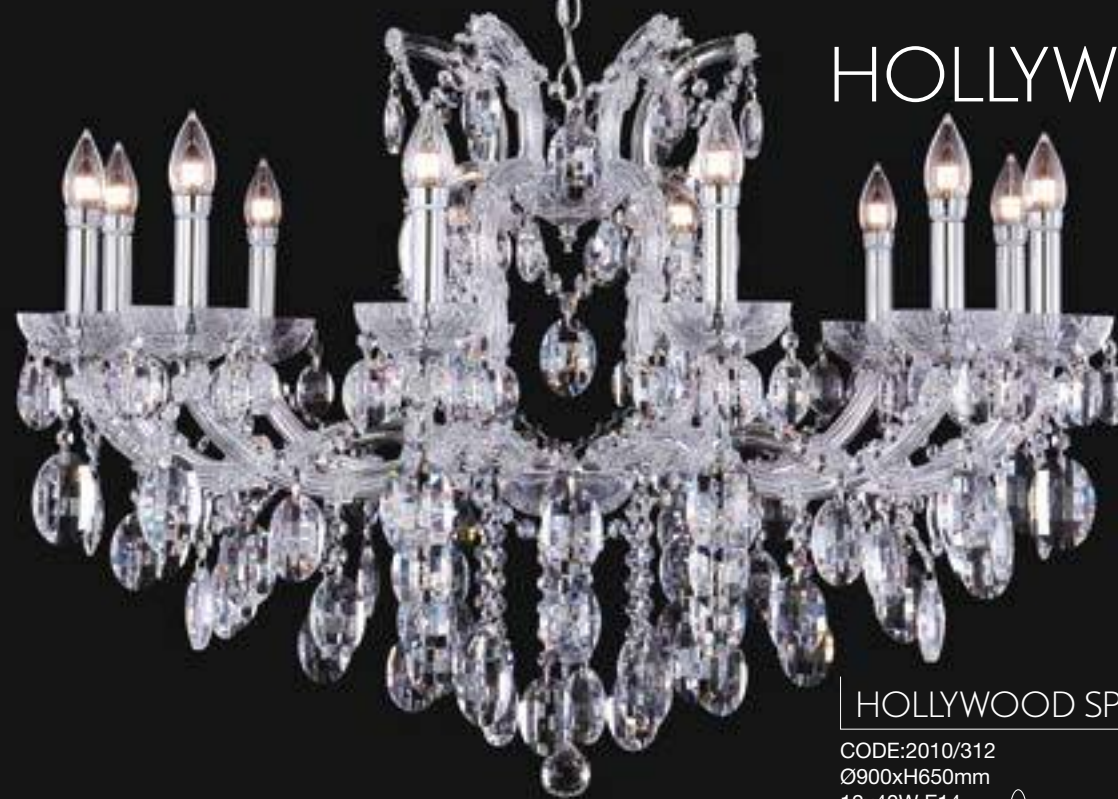

HOLLYWOOD

HOLLYWOOD SP8 CHROME

CODE:2010/308
Ø800xH590mm
8x40W E14
IP20 CE

HOLLYWOOD SP12 CHROME

CODE:2010/312
Ø900xH650mm
12x40W E14
IP20 CE