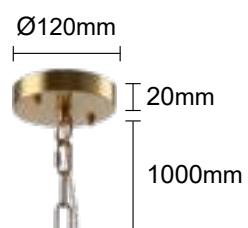

MAXIMO SP15 BRONZE

CODE:0930/315
Ø1080xH420mm
15x60W G9
IP20 CE

Арматура - металл, покрытие - гальваника,
цвет - бронза. Плафон - стекло, цвет - прозрачный.