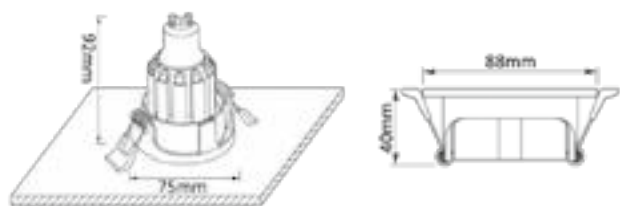

CLT 019

Арматура - металл, покрытие - краска, цвет - белый, черный.
Лампочка в комплект не входит.

CLT 019C90 WH

CODE:1400/141
Ø88xH40mm
1x50W GU10

CLT 019C90 BL

CODE:1400/142
Ø88xH40mm
1x50W GU10

CLT 011

CLT 011C WH-BL

CODE:1400/122
Ø130xH151mm
10W LED
900Lm
4000K
60°
Ra>90

Арматура - металл, покрытие - краска, цвет - белый, черный.

CLT 011C WH-WH

CODE:1401/122
Ø130xH151mm
10W LED
900Lm
4000K
60°
Ra>90