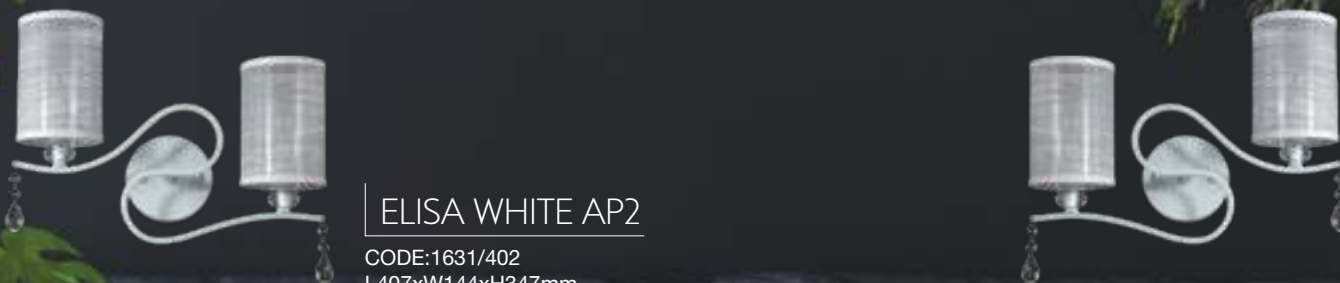

Два способа крепления к потолку, с цепью и без.

ELISA WHITE SP12

CODE:1631/312
Ø1008xH600mm
12x60W E14

ELISA WHITE SP6

CODE:1631/306
Ø714xH455mm
6x60W E14
IP20 CE

ELISA WHITE AP2

CODE:1631/402
L407xW144xH347mm
2x60W E14
IP20 CE