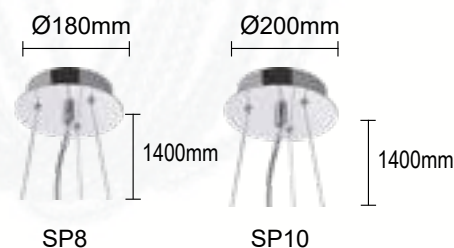

Арматура - металл, покрытие - гальваника, цвет - хром.
Подвески - нить с хрусталем, цвет - прозрачный.