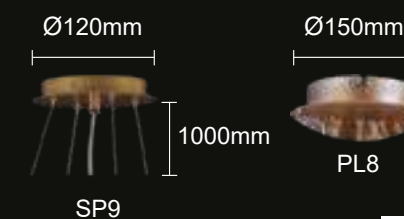

TENERIFE SP9

CODE:3180/309
Ø840xH530mm
9x40W G9
IP20 CE

TENERIFE AP2

CODE:3180/402
L373xW182xH287mm
2x40W G9
IP20 CE

Арматура- металл, покрытие- краска, цвет- золото матовое.
Подвески- стекло, цвет- прозрачный+янтарный