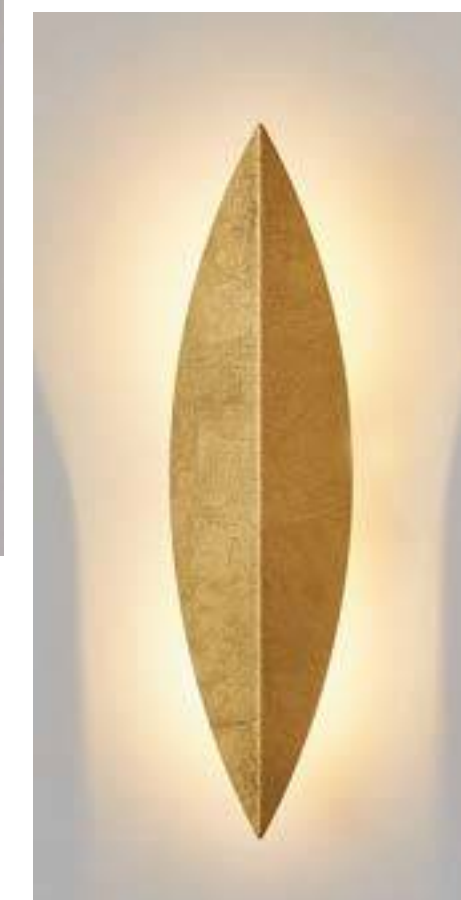

CLT 029W400 GO

CODE:1400/448
L105xW45xH400mm
6W LED
560Lm
3000K
IP20 CE

Арматура - металл, покрытие: краска, цвет - белый; покрытие - фольга, цвет - серебро, золото.