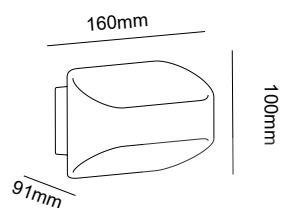

CODE:1400/425
L160xW91xH100mm
6W LED
540Lm
4000K
IP20 CE

Арматура - металл, покрытие - краска, цвет - белый, кофейный.

CLT 511

CLT 511W150 WH

CODE:1400/431
L150xW110xH50mm
6W LED
425Lm
4000K
IP20 CE

CLT 511W260 WH