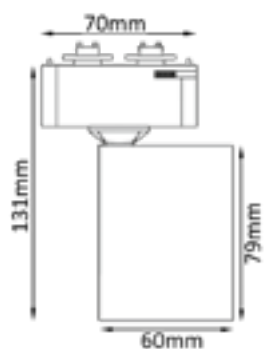

Арматура - металл, покрытие - краска,
цвет - черный, белый.