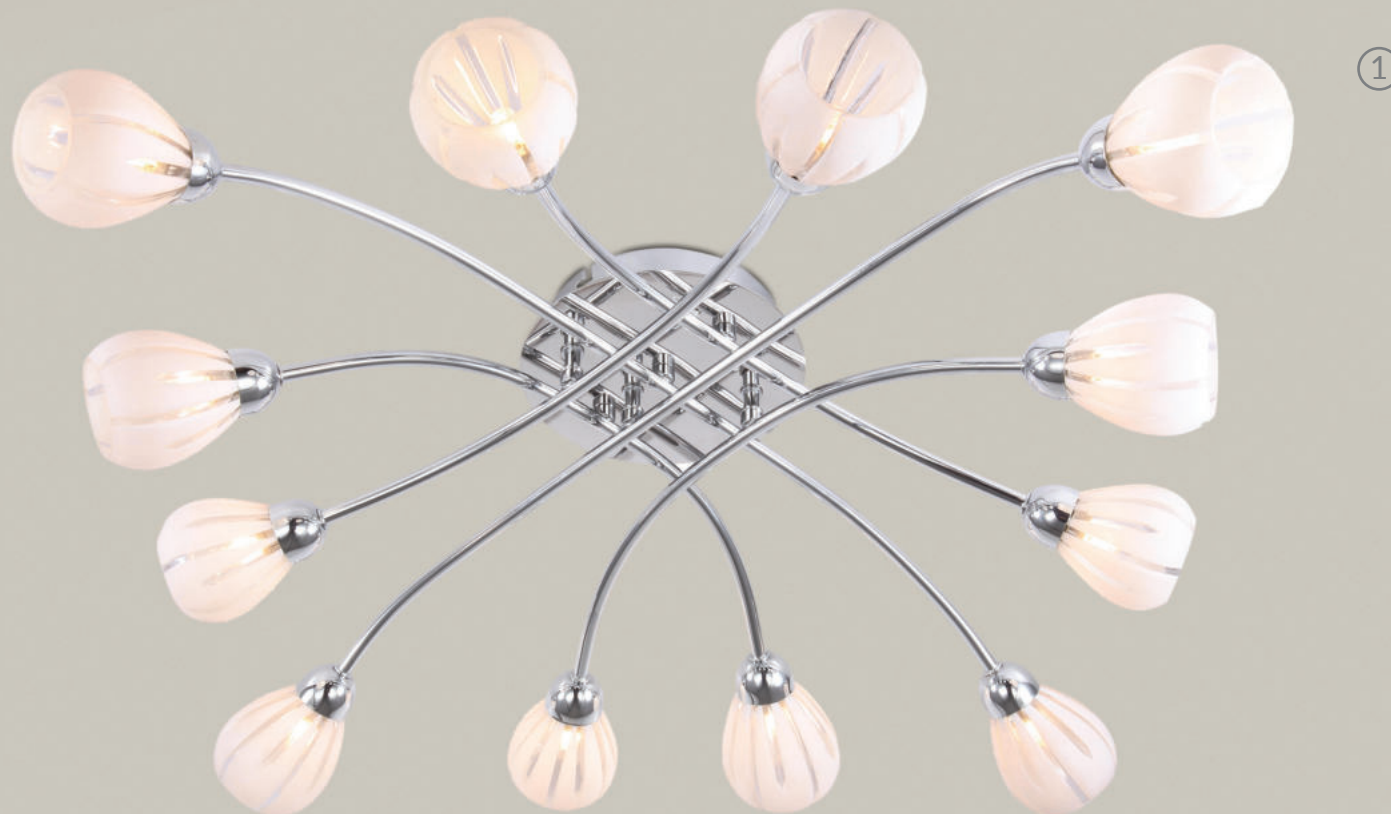

- Хром
- 13-70 см
- 107 см
- 8x60 Вт, G 9

2 Бра 202.44.1

- Хром
- 18 см
- 14 см
- 8 см
- 1x60 Вт, G 9

3 Люстра 202.54.6

- Хром
- 13-70 см
- 52 см
- 6x60 Вт, G 9

Rhombus

1 Люстра 201.54.12

- Хром
- 17 см
- 76 см
- 12x40 Вт, G 9