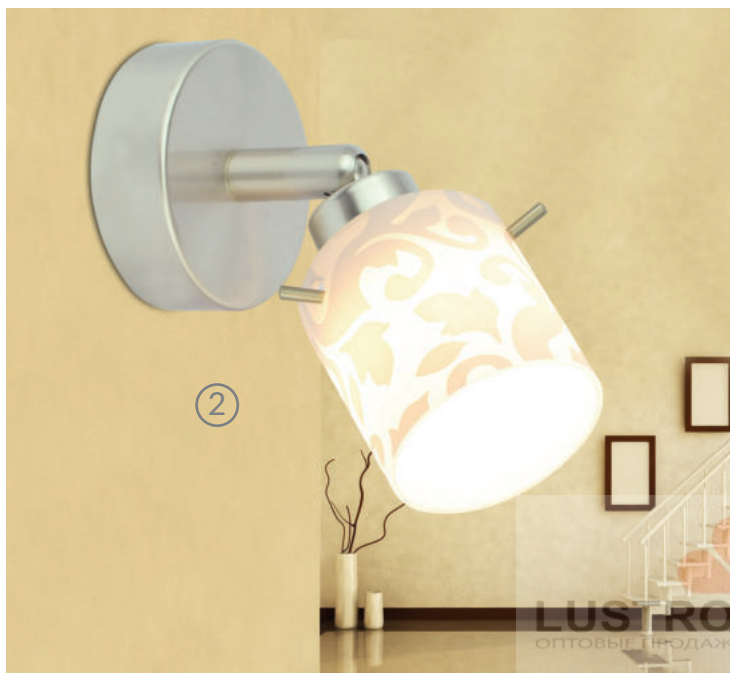

Orchid

1 Спот 304.35.2

Матовый хром

13 см

32 см

8 см

2x40 Вт, G 9

2 Спот 304.45.1

Матовый хром

13 см

13 см

8 см

1x40 Вт, G 9

3 Спот 304.35.3

Матовый хром

13 см

23 см

3x40 Вт, G 9