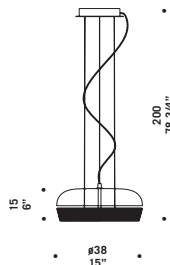

DOME S38
19W 1950lm
LED 2700K CRI90