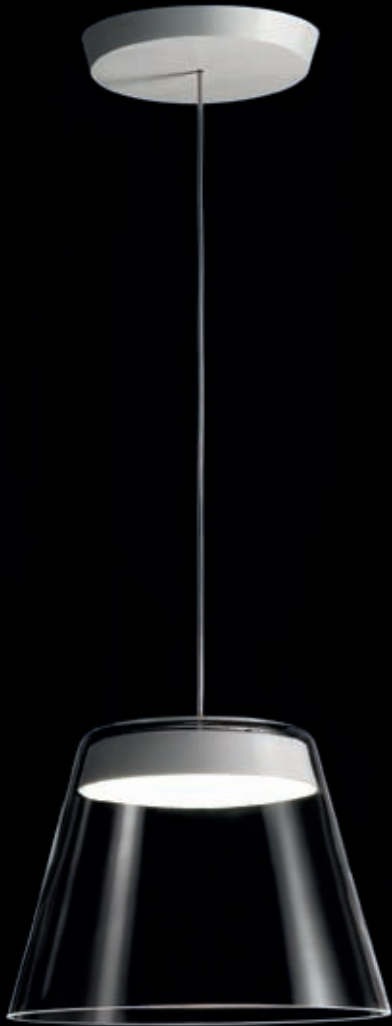

DIAPHANÈS S30