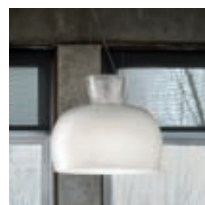

Akemi
S
36_37