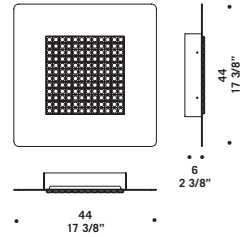

# Roma

design Stefano Cavazzana

**ROMA A/P 20**  
9W 850lm  
LED 2700K CRI90

€€  
IP20  
□

**ROMA A/P 33**  
25W 2700lm  
LED 2700K CRI90

€€  
IP20  
□

**ROMA A/P 44**  
38W 4000lm  
LED 2700K CRI90

€€  
IP20  
□