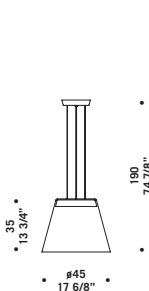

DIAPHANÈS S45
35W 3500lm +
LED 2700K CR190

9W 900lm
LED 2700K