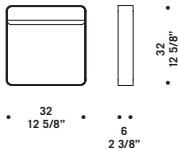

# Metafora

design Alessandro Crosera

**METAFORA A/P 19-32**  
13W 1350lm  
LED 2700K CRI90

**METAFORA A/P 19**  
9W 850lm  
LED 2700K CRI90

**METAFORA A/P 32**  
27W 2700lm  
LED 2700K CRI90