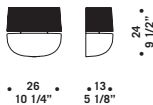

DOME A26
12.5W 1260lm
LED 2700K CRI90