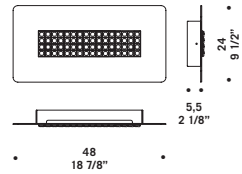

ROMA A/P 48-24
25W 2700lm
LED 2700K CRI90

€€
IP20
□