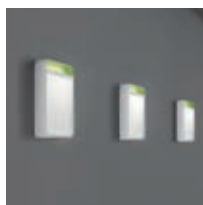

Metafora
A/P
32_35