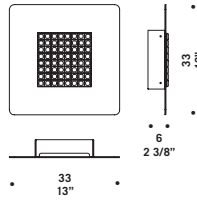

ROMA A/P 33
25W 2700lm
LED 2700K CRI90

€€
IP20
□