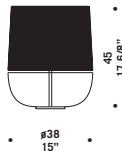

DOME T38
19W 1950lm
LED 2700K CRI90