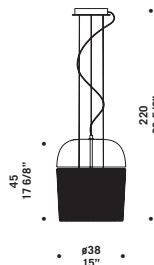

DOME S38-45
19W 1950lm
LED 2700K CRI90