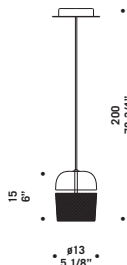

Dome

design Chiaromonte Marin

DOME S13
9W 840lm
LED 2700K CRI90