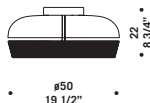

DOME P50
27W 2520lm
LED 2700K CRI90