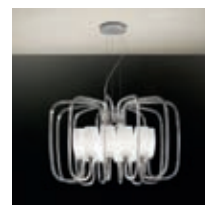

Gary
K, P
38_43