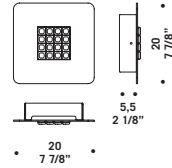

ROMA A/P 20
9W 850lm
LED 2700K CRI90

€€
IP20
□