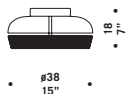

DOME P38
19W 1950lm
LED 2700K CRI90