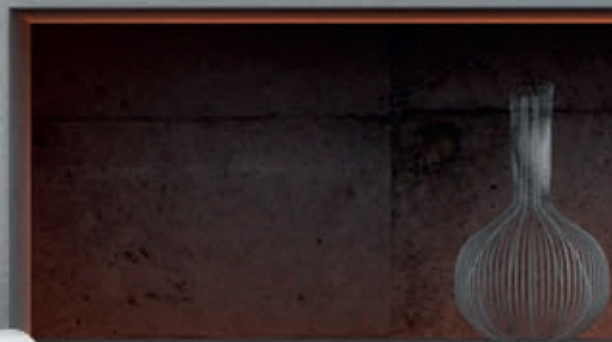

REEF A/P50 ED