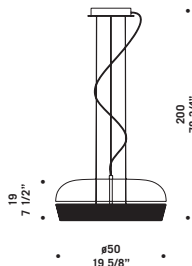

DOME S50
27W 2520lm
LED 2700K CRI90