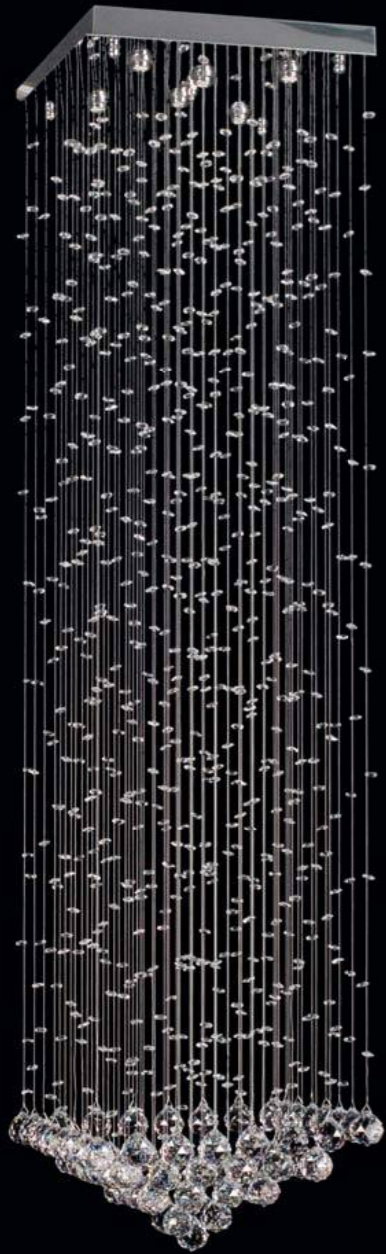

Tesoro H 1.4.40.206 N

Высота	1,5 м
Диаметр	40x40
Лампы	G9x40W – 6 шт.
Вес (кг)	14
Цвет	никель