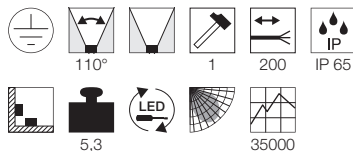

Produktangaben

100-240V ~ 50/60Hz 48V DC
Systemleistung: 100W
Material: Aluminium/Glas
Produktmaße: L: 26 cm B: 15 cm H: 31 cm

Hinweis

offenes Kabelende
LED-Treiber inkl.