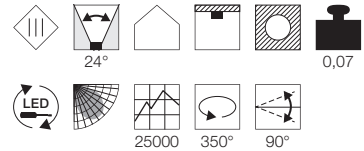

Hinweis

Materialstärke Einbaufäche: 3-15 mm
Inkl. 25 cm Anschlussleitung und
Niedervoltstecker