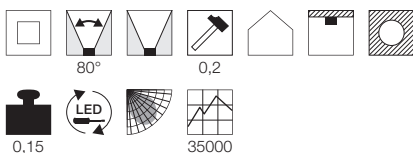

Produktangaben

220-240V ~50/60Hz sek. 500mA
Systemleistung: 12W
Material: Aluminium/Kunststoff
Produktmaße: L: 8,5 cm B: 8,5 cm T: 4,5cm
Einbaumaße: Einbau-Ø: 7,5 cm T: 4,5 cm
Dimmbar: Triac C, Triac L

Hinweis

Materialstärke Einbaufäche: 20 mm
LED-Treiber inkl.

NEW

VERLUX LED

- Runder Einbauausschnitt
- Premium LED
- Leicht durch Kunststoffgehäuse

Leuchtmittelangaben

LED 1x 20W 3000K CRI80

Produktangaben

220-240V ~50/60Hz sek. 500mA
Systemleistung: 22W
Material: Aluminium/Kunststoff
Produktmaße: L: 13,5 cm B: 13,5 cm T: 7,5cm
Einbaumaße: Einbau-Ø: 12,5 cm T: 7,5 cm
Dimmbar: Triac C, Triac L