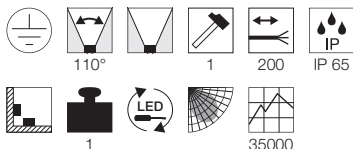

Hinweis

offenes Kabelende
LED-Treiber inkl.