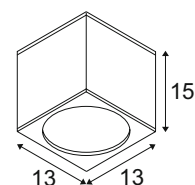

Hinweis

LED-Treiber inkl.

Variante	Art. Nr
2000lm ○ weiß	234531
2000lm ● silbergrau	234534
2000lm ● anthrazit	234535