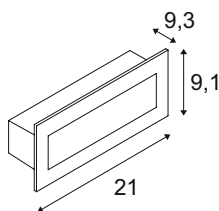

Variante	Art. Nr
950lm ● edelstahl	233650