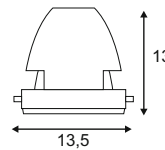

700mA
Material: Aluminium/Glas
Produktmaße: Ø: 13,5 cm H: 13 cm

Hinweis

Dieses Produkt ist nicht zur allgemeinen Raumbeleuchtung geeignet, da es ein Spezialprodukt für die Beleuchtung von Fleisch ist.
Farbkoordinaten: X=0,3759 Y=0,3287.