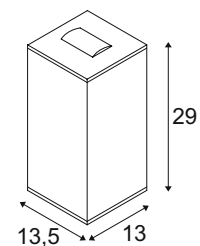

Variante	Art. Nr
2000lm ○ weiß	234521
2000lm ● silbergrau	234524
2000lm ● anthrazit	234525

Variante	Art. Nr
Up: 2000lm / Down: 2000lm ○ weiß	234501
Up: 2000lm / Down: 2000lm ● silbergrau	234504
Up: 2000lm / Down: 2000lm ● anthrazit	234505

Variante	Art. Nr
Flood: 2000lm / Beam: 130lm ○ weiß	234511
Flood: 2000lm / Beam: 130lm ● silbergrau	234514
Flood: 2000lm / Beam: 130lm ● anthrazit	234515