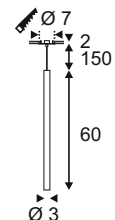

Zubehöreffahrung

Art. Nr.

- LED Treiber 9W 500mA **464091**
- LED Treiber 15W 500mA, dimmbar **464144**

Variante	Art. Nr
450lm	
● schwarz	158400
470lm	
○ weiß	158401
470lm	
● kupfer gebürstet	158409