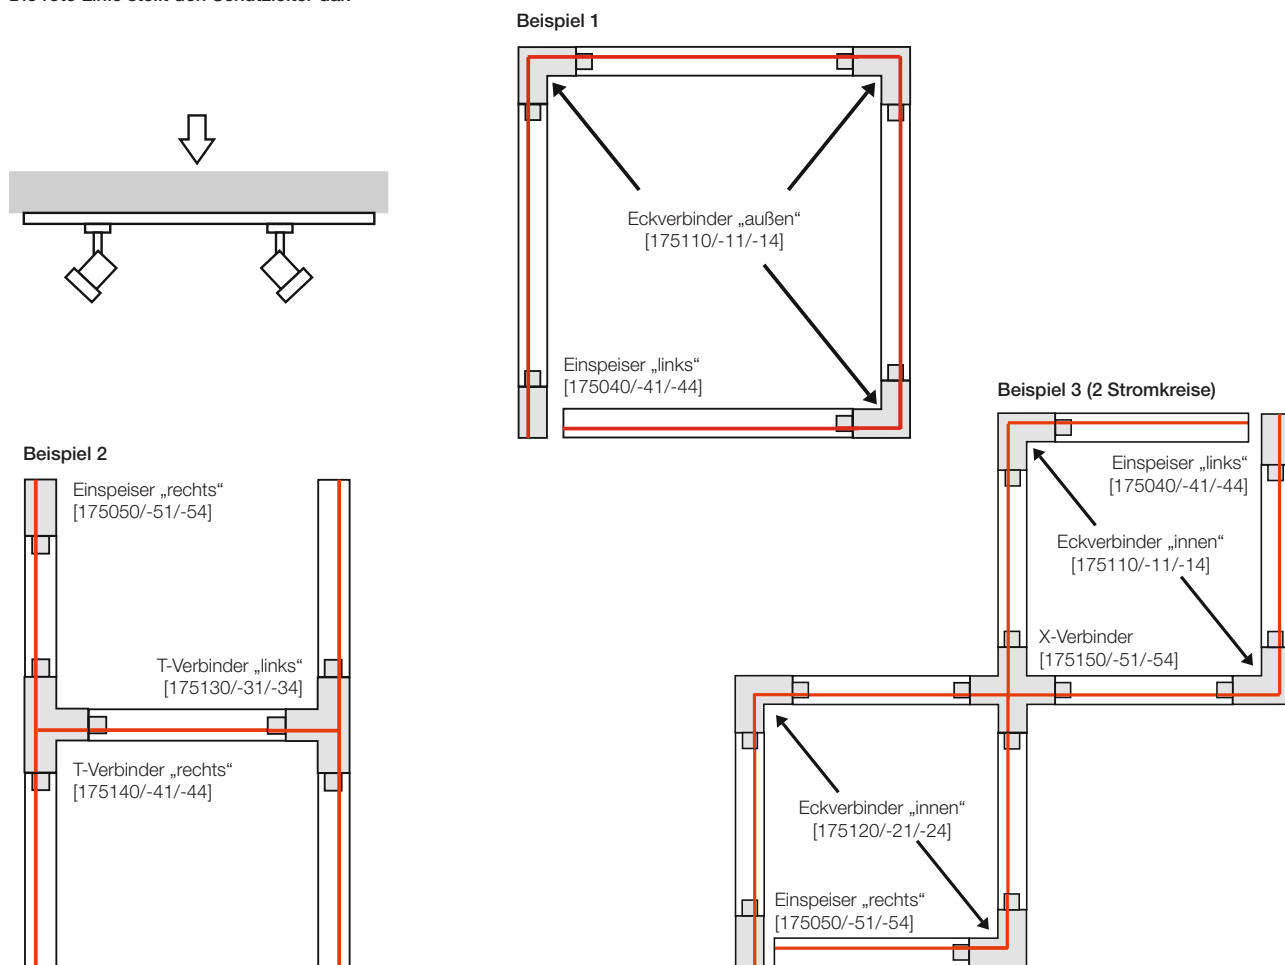

X-Verbinder

16A max.
Kunststoff/Aluminium
L: 10 cm B: 10 cm H: 3,3 cm
1 Stk.

Variante	Art. Nr.
● schwarz	175150
○ weiß	175151
● silber	175154

Drahtseilabhangung

Kunststoff/Aluminium/Stahl
L: 500 cm B: 6 cm H: 4 cm
Max. 10kg Belastung.
1 Stk.

Variante	Art. Nr.
● schwarz	175170
○ weiß	175171
● silber	175174

3Phasen Adapter mit Haken

Kunststoff/Stahl
Ø: 2,6 cm H: 5,2 cm
Max. 10kg Belastung.
1 Stk.

Variante	Art. Nr.
● schwarz	175190
○ weiß	175191
● silber	175194

Pendelabhangung

Kunststoff/Aluminium
L: 6 cm B: 6 cm H: 4 cm
Max. 10kg Belastung.
1 Stk.

Variante	Art. Nr.
● schwarz	175160
○ weiß	175161
● silber	175164

Stoßstellenverbinder

Aluminium
L: 18,2 cm B: 3,3 cm H: 2,1 cm
1 Stk.

Variante	Art. Nr.
● schwarz RAL9011	175180
○ weiß RAL9016	175181
● silber RAL7040	175184

Mech. 3Phasen Adapter.

Kunststoff/Aluminium
L: 6,6 cm B: 6,6 cm H: 3,1 cm
Max. 10kg Belastung.
1 Stk.

Variante	Art. Nr.
● schwarz RAL9011	175210
○ weiß RAL9016	175211
● silber RAL7040	175214

PLANUNGSHILFE S-TRACK 3PHASEN-STROMSCHIENE

Die abgebildeten Einzelteile und Installationsbeispiele sind in der „Draufsicht“ aus Deckenposition dargestellt.
Die rote Linie stellt den Schutzleiter dar.