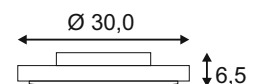

Variante	Art. Nr
1430lm ○ weiß	229961
1430lm ● anthrazit	229965

Variante	Art. Nr
1430lm ○ weiß	229971
1430lm ● anthrazit	229975