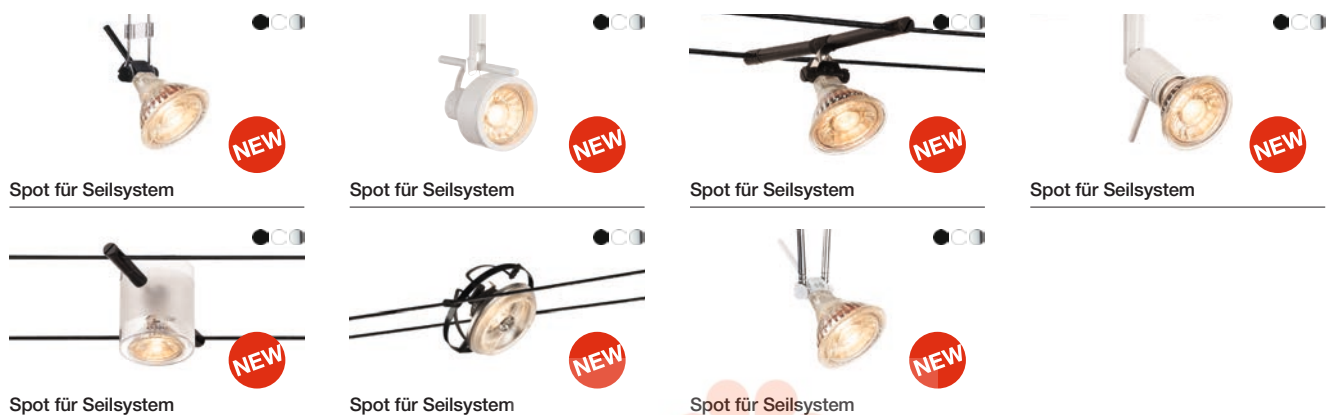

TENSEO – Familienübersicht