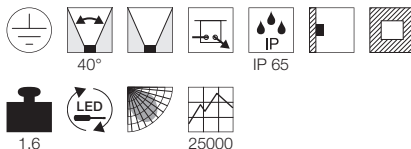

Serie in anderen Varianten erhältlich

Weitere Produkte der Leuchtenfamilie BRICK finden Sie in unserem bestehenden Sortiment.

Hinweis

Einbautopf inkl.
LED-Treiber inkl.