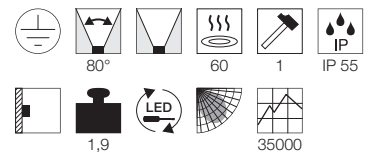

NEW

BENDO LED

- Design: Carsten Witsch
- Hochvolt LED

Leuchtmittelangaben

LED 1x 12W 3000K CRI>80

Produktangaben

220-240V ~50/60Hz
 Systemleistung: 11,7W
 Material: Aluminium/Glas
 Produktmaße: L: 22,5 cm B: 12 cm H: 36,5 cm
 Rosettenmaße: L: 2,5 cm B: 11 cm H: 15 cm
 Rosettenform: eckig
 Dimmbar: Triac C, Triac L