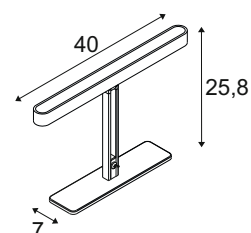

Variante	Art. Nr
500lm ● bambus dunkel	156277