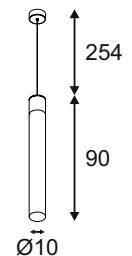

Variante	Art. Nr
630lm H: 60 cm 1,88 kg ○ weiß	134001
630lm H: 90 cm 2,1 kg ○ weiß	134011