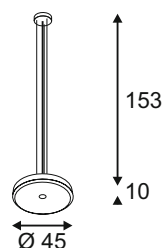

Variante	Art. Nr
800lm	
○ weiß	133341

Variante	Art. Nr
1200lm	
○ weiß	133351