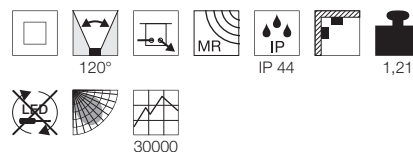

Hinweis

LED-Treiber inkl.

Variante	Art. Nr
2300lm ○ weiß	163020

Coming soon: Juli 2017

Variante	Art. Nr
2300lm ○ weiß	163021

Coming soon: Juli 2017