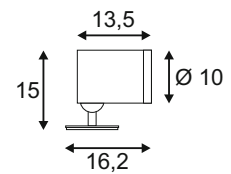

Zubehörempfehlung	Art. Nr.
Erdspeiß	228560

Variante	Art. Nr.
1050lm	
● anthrazit	228555