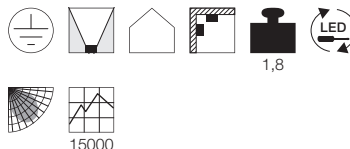

Variante	Art. Nr
Up: 100lm / Down: 100lm ○ weiß	148063

A - A++

NEW

**PLASTRA
LED**

- Individuell gestaltbar

Leuchtmittelangaben
LED 1x 3000K CRI80

Produktangaben

100-240V ~50/60Hz sek. 12V/DC
Systemleistung: 7,4W
Material: Gips/Stahl
Produktmaße: Ø: 26 cm T: 5 cm