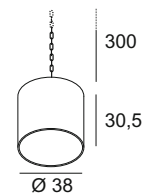

Hinweis

Kette und Karabinerhaken für Abhängung inkl.
IP-Schukostecker
Kette für Abhängung inkl.

Leuchtmittlempfehlung

E27 23W
2700K 1450lm EEK=A
23kWh/1000h
Art. Nr. 508770

Variante	Art. Nr
● anthrazit	231245