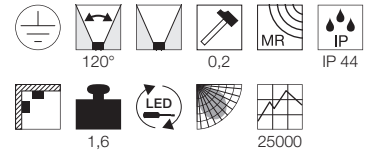

NEW

AINOS
LED, SENSOR

- Bewegungsmelder mit MR (Mikrowellen)-Technik im Leuchtgehäuse integriert

Leuchtmittelangaben

LED 1x 18W 3000K CRI>80

Produktangaben

100-277V ~50/60Hz sek. 500mA
Systemleistung: 20W
Material: Aluminium/Kunststoff PC
Produktmaße: Ø: 30 cm H: 6,5 cm