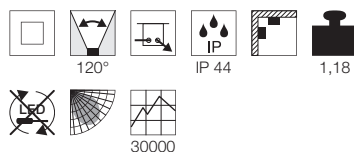

Hinweis

LED-Treiber inkl.

A - A++