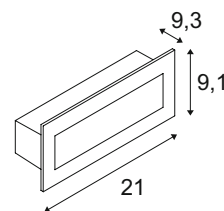

Variante	Art. Nr
850lm ● edelstahl	233660