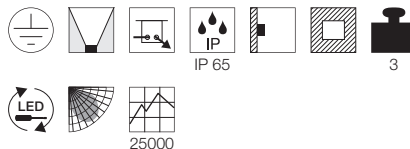

Serie in anderen Varianten erhältlich

Weitere Produkte der Leuchtenfamilie BRICK finden Sie in unserem bestehenden Sortiment.

Hinweis

Einbautopf inkl.
LED-Treiber inkl.