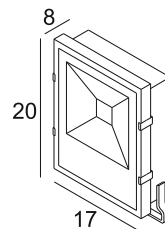

Zubehörempfehlung

Art. Nr.

- Verbindungsbox 228730

Variante

Art. Nr.

- 2580lm
- schwarz 232360