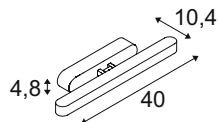

LED 1x 9W 2700K CRI>80

Produktangaben

220-240V ~50/60Hz sek. 350mA
Systemleistung: 11W
Material: Bambus/Stahl
Produktmaße: L: 40 cm B: 4,8 cm H: 10,4 cm
Dimmbar: Triac C, Triac L

Hinweis

LED-Treiber inkl.