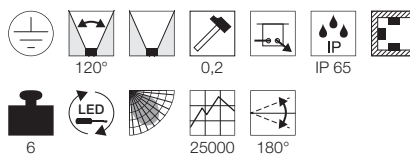

Leuchtmittelangaben

LED 1x 3000K CRI>80

Produktangaben

120-277V ~50/60Hz sek. 1050mA
 Systemleistung: 48W
 Material: Aluminium/Glas
 Produktmaße: B: 119,5 cm H: 6,5 cm T: 20,5 cm
 Umgebungstemperatur -20°C bis 40°C
 Dimmbar: 1-10V