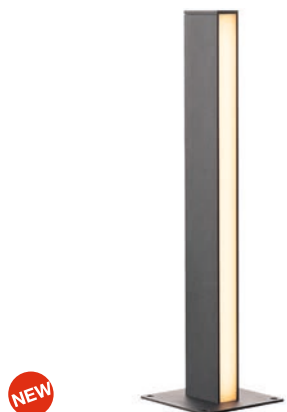

Zubehörempfehlung

Art. Nr.

● Einbautopf 232195

Variante Art. Nr

Direkt: 350lm / Indirekt: 350lm
● anthrazit 232175

Coming soon: Juli 2017

A - A++

NEW