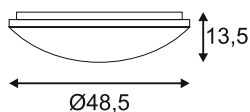

Variante	Art. Nr
3600-4500lm ○ weiß	134060