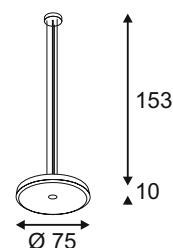

Variante	Art. Nr
800lm	
○ weiß	133341

Variante	Art. Nr
1200lm	
○ weiß	133351