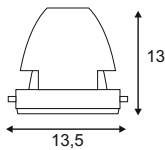

700mA
Material: Aluminium/Glas
Produktmaße: Ø: 13,5 cm H: 13 cm

Hinweis

Dieses Produkt ist nicht zur allgemeinen Raumbeleuchtung geeignet, da es ein Spezialprodukt für die Beleuchtung von Fleisch ist.
Farbkoordinaten: X=0,3759 Y=0,3287.