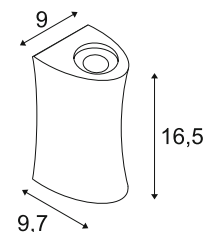

Variante	Art. Nr
Up: 520lm / Down: 520lm ○ weiß	148062

Variante	Art. Nr
Up: 100lm / Down: 100lm ○ weiß	148063