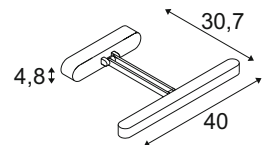

Variante	Art. Nr
500lm ● bambus dunkel	156287

Variante	Art. Nr
500lm ● bambus dunkel	156297