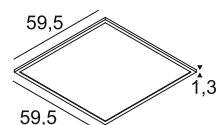

Produktangaben

1000mA/1050mA
Material: Aluminium/Acrylglas
Produktmaße: H: 1,3 cm
Einbaumaße: T: 5 cm

Zubehörempfehlung Art. Nr.

- ☒ LED Treiber 40W 1000mA **464170**
- ☒ LED Treiber 40W 1000mA, dimmbar **464176**
- ☐ LED Treiber 50W 350-1050mA **464032**
- ☐ LED Treiber 40W 1050mA **464804**
- ☐ Aufbaurahmen L: 60,5 cm **158764**
- W: 60,5 cm H:5,5 cm
- ☐ Aufbaurahmen L: 62,5 cm **158774**
- W: 62,5 cm H:5,5 cm
- ☐ Deckenrosette **158791**
- Abhängeset **158799**

Variante	Art. Nr
3000K 3250lm L: 59,5 cm B: 59,5 cm 3,7 kg	☐ silbergrau 158743
4000K 3650lm L: 59,5 cm B: 59,5 cm 3,7 kg	☐ silbergrau 158744
3000K 3250lm L: 61,7 cm B: 61,7 cm 4 kg	☐ silbergrau 158753
4000K 3650lm L: 61,7 cm B: 61,7 cm 4 kg	☐ silbergrau 158754