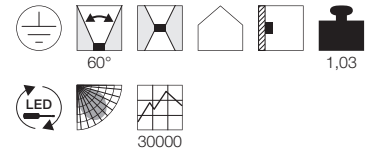

Produktangaben

220-240V ~50/60Hz sek. 700mA
 Systemleistung: 6,6W
 Material: Gips/Stahl
 Produktmaße: B: 9 cm H: 16,5 cm T: 9,7 cm
 Dimmbar: Triac C, Triac L

Hinweis

LED-Treiber inkl.

Variante	Art. Nr
Up: 520lm / Down: 520lm ○ weiß	148062