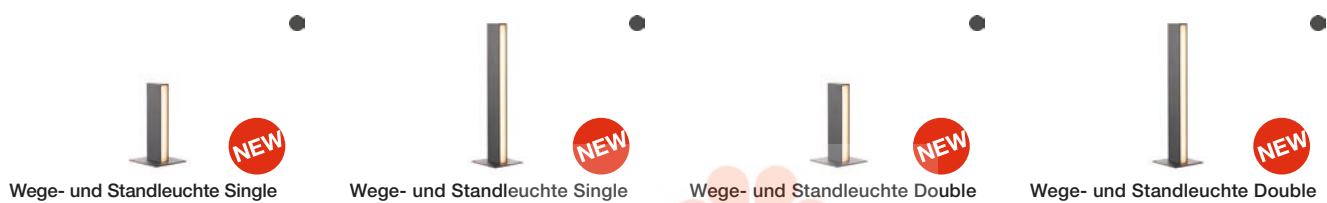

H-POL – Familienübersicht