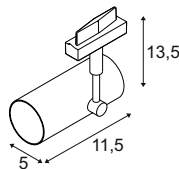

Zubehörempfehlung

Zubehörempfehlung	Art. Nr.
● Dekoring	140240
○ Dekoring	140241
● Dekoring	140243

Variante	Art. Nr.
550lm 15° ● schwarz	140220
550lm 15° ○ weiß	140221
550lm 36° ● schwarz	140230
550lm 36° ○ weiß	140231

Coming soon: Juli 2017