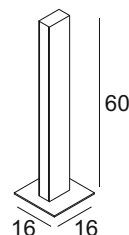

H-POL
LED, DOUBLE

Leuchtmittelangaben

LED 2x 15W 3000K CRI>80

Produktangaben

220-240V ~50/60Hz sek. 1000mA
Systemleistung: 35W
Material: Aluminium/Kunststoff
Produktmaße: L: 16 cm B: 16 cm H: 66 cm
Einbaumaße: B: 11,5 cm L: 11,5 cm T: 10 cm

Hinweis

Das Produkt ist zum Bodeneinbau vorgesehen. Zur optionalen Montage im Erdreich steht ein größerer Einbautopf zur Verfügung. Einbaumaße des optionalen Einbautopfes: L: 14 cm B: 14 cm T: 16 cm.
Einbautopf inkl.
LED-Treiber inkl.