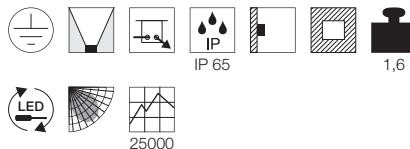

A - A++

NEW

BRICK LED

- Asymmetrischer Lichtaustritt
- Blende Edelstahl 316L
- Gehäuse Aluminium

Leuchtmittelangaben

LED 1x 9W 3000K CRI>80

Produktangaben

220-240V ~50/60Hz sek. 700mA
 Systemleistung: 11W
 Material: Aluminium/Edelstahl 316L/Glas
 Produktmaße: L: 21 cm B: 9,1 cm T: 9,3 cm
 Einbaumaße: B: 8,5 cm L: 19,6 cm T: 10,3 cm