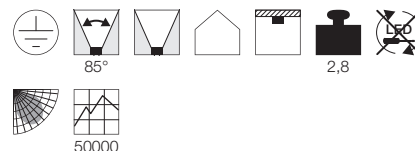

Hinweis

LED-Treiber inkl.

Zubehörempfehlung	Art. Nr.
Abhängeset	158969

Variante	Art. Nr.
3900lm weiß	158941

Zubehörempfehlung	Art. Nr.
Abhängeset	158969

Variante	Art. Nr.
6400lm weiß	158951

Zubehörempfehlung	Art. Nr.
Abhängeset	158969

Variante	Art. Nr.
4100lm weiß	158961