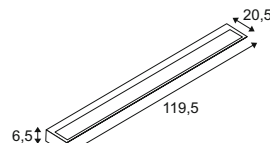

Variante	Art. Nr
3340lm ● silbergrau	227744