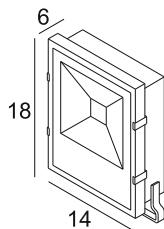

A - A++

NEW

DISOS
LED

A - A++

NEW

DISOS
LED

Leuchtmittelangaben

LED 1x 10,5W 4000K CRI>80

Produktangaben

220-240V ~50/60Hz sek. 390mA
Systemleistung: 12W
Material: Aluminium/Kunststoff/Glas
Produktmaße: L: 14 cm B: 6 cm H: 18 cm

Hinweis

offenes Kabelende
LED-Treiber inkl.

Zubehörempfehlung

Art. Nr.

- Verbindungsbox 228730
- Wandhalterung L: 52 cm 234340
- Wandhalterung L: 82 cm 234350

Variante

Art. Nr.

- 1200lm
- schwarz 232350

Leuchtmittelangaben

LED 1x 23W 4000K CRI>80

Produktangaben

220-240V ~ 50/60Hz sek. 640mA
Systemleistung: 25W
Material: Aluminium/Kunststoff/Glas
Produktmaße: L: 17 cm B: 8 cm H: 20 cm

Hinweis

offenes Kabelende
LED-Treiber inkl.

Zubehörempfehlung

Art. Nr.

- Verbindungsbox 228730

Variante

Art. Nr.

- 2580lm
- schwarz 232360