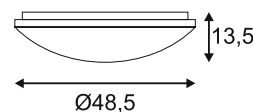

Variante	Art. Nr
3600-4500lm ○ weiß	134061