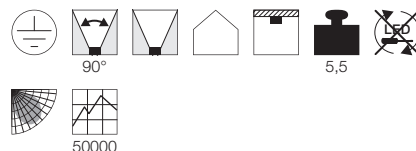

Hinweis

LED-Treiber inkl.