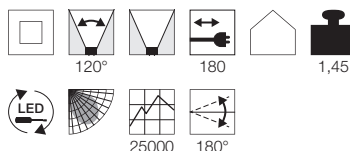

- Echter Bambus

Leuchtmittelangaben

LED 1x 10W 2700K CRI>80

Produktangaben

220-240V ~50/60Hz sek. 500mA
 Systemleistung: 12W
 Material: Bambus/Stahl
 Produktmaße: L: 40 cm B: 7 cm H: 25,8 cm

Serie in anderen Varianten erhältlich