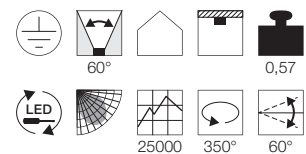

Hinweis

LED-Treiber inkl.