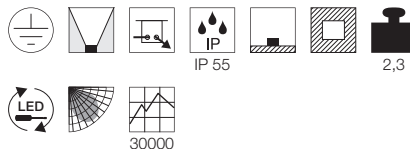

NEW

H-POL
LED, SINGLE

Leuchtmittelangaben

LED 1x 15W 3000K CRI>80

Produktangaben

100-277V ~50/60Hz sek. 500mA
Systemleistung: 18W
Material: Aluminium/Kunststoff
Produktmaße: L: 16 cm B: 16 cm H: 66 cm
Einbaumaße: B: 11,5 cm L: 11,5 cm T: 10 cm

Hinweis

Das Produkt ist zum Bodeneinbau vorgesehen. Zur optionalen Montage im Erdreich steht ein größerer Einbautopf zur Verfügung. Einbaumaße des optionalen Einbautopfes: L: 14 cm B: 14 cm T: 16 cm. Einbautopf inkl. LED-Treiber inkl.