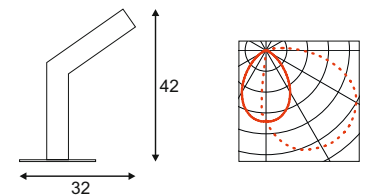

Zubehörempfehlung	Art. Nr.
● Betonanker	231849
● Verbindungsbox	228730
● T-Verbindebox	228726

Variante	Art. Nr.
420lm	
● anthrazit	231825