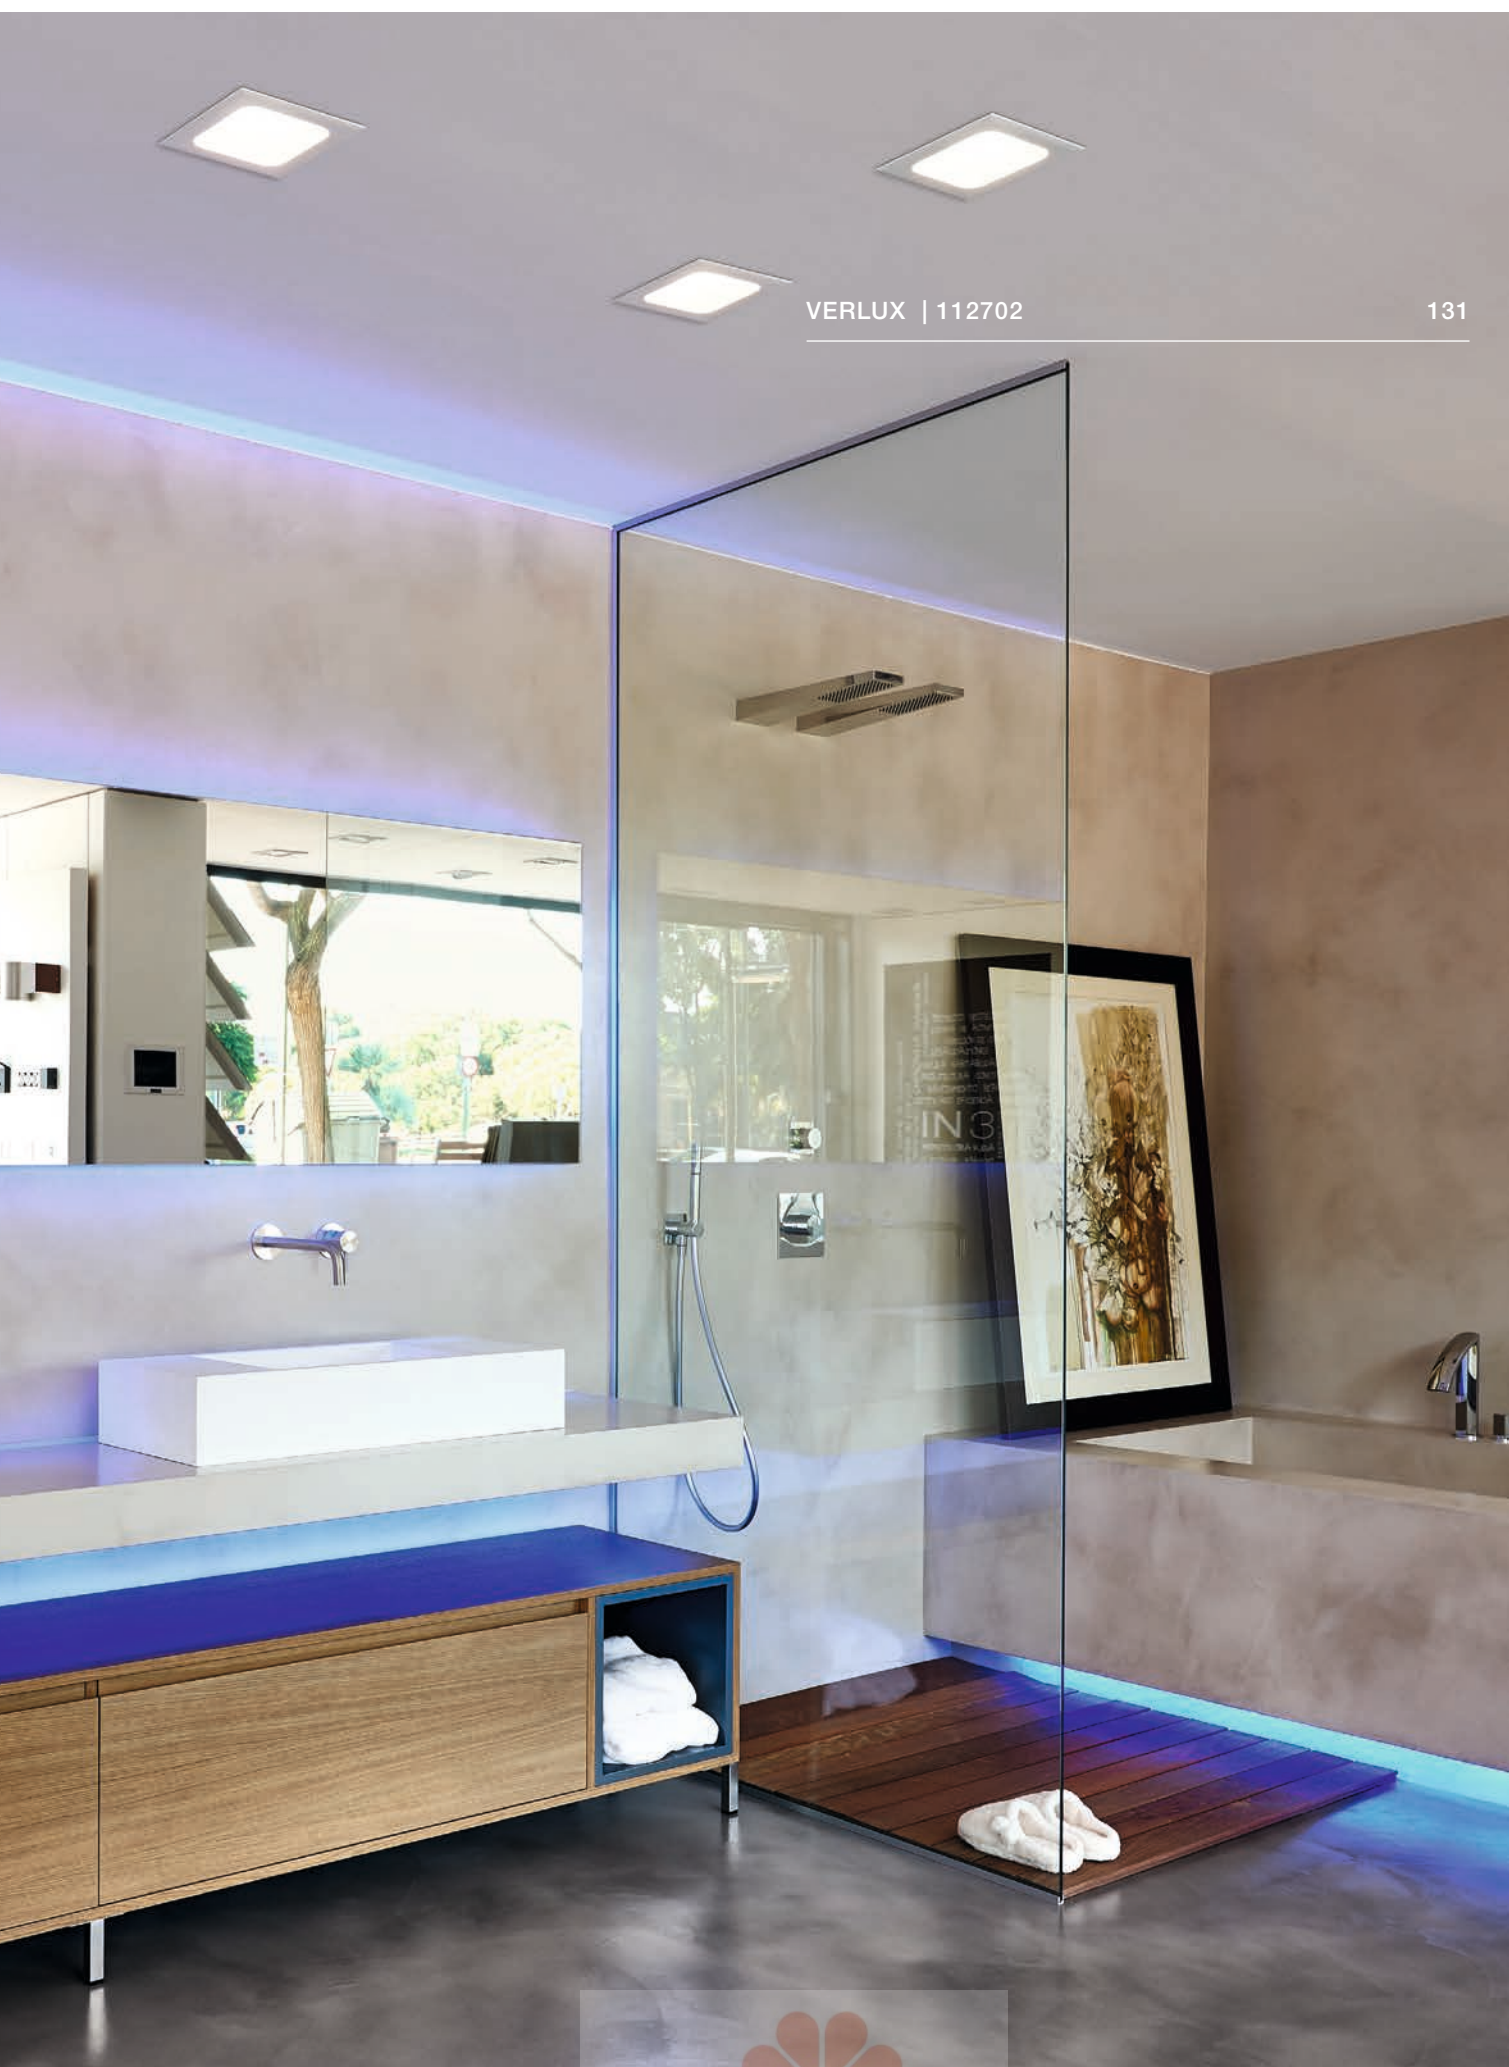

VERLUX | 112702

131