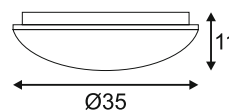

Variante	Art. Nr
2300-2900lm ○ weiß	134051