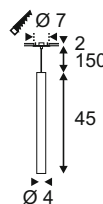

Zubehöreffahrung

Art. Nr.

- LED Treiber 9W 500mA **464091**
- LED Treiber 15W 500mA, dimmbar **464144**

Variante	Art. Nr
700lm	
● schwarz	158410
720lm	
○ weiß	158411
720lm	
● kupfer gebürstet	158419