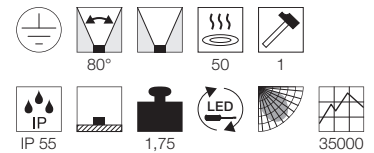

LED 1x 6W 3000K CRI>80

Produktangaben

220-240V ~50/60Hz
 Systemleistung: 6,5W
 Material: Aluminium/Glas
 Produktmaße: L: 32 cm B: 21 cm H: 42 cm
 Dimmbar: Triac C, Triac L

Serie in anderen Varianten erhältlich