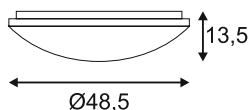

A - A++

NEW

LIPSY 50 S KELVIN CONTROL Slave

- Passend zum Kelvin Control System

Leuchtmittelangaben

LED 1x 2700 - 6500K CRI>80

Produktangaben

220-240V ~50/60Hz sek. 24V DC
Systemleistung: 52W
Material: Stahl/PMMA
Produktmaße: Ø: 48,5 cm H: 13,5 cm

Hinweis

Batterie exkl.
134061 auch mit Wandpanel 470680 steuerbar.
Bei Einbau des Bluetooth Moduls 470675 in das Wandpanel auch mit IOS, Android oder Windows Smartphone oder Tablet steuerbar.
Slave Controller inkl.
Netzteil inkl.

A - A++

NEW

LIPSY 36 M KELVIN CONTROL Master

- Passend zum Kelvin Control System

Leuchtmittelangaben

LED 1x 2700 - 6500K CRI>80

Produktangaben

100-240V ~50/60Hz sek. 24V/DC
Systemleistung: 39W
Material: Stahl/PMMA
Produktmaße: Ø: 35 cm H: 11 cm

Hinweis

Batterie exkl.
Master Controller & Fernbedienung inkl.
Netzteil inkl.

A - A++

NEW

LIPSY 36 S KELVIN CONTROL Slave

- Passend zum Kelvin Control System

Leuchtmittelangaben

LED 1x 2700 - 6500K CRI>80

Produktangaben

100-240V ~50/60Hz sek. 24V/DC
Systemleistung: 39W
Material: Stahl/PMMA
Produktmaße: Ø: 35 cm H: 11 cm

Hinweis

Batterie exkl.
134051 auch mit Wandpanel 470680 steuerbar.
Bei Einbau des Bluetooth Moduls 470675 in das Wandpanel auch mit IOS, Android oder Windows Smartphone oder Tablet steuerbar.
Slave Controller inkl.
Netzteil inkl.

Variante	Art. Nr
3600-4500lm ○ weiß	134061

Variante	Art. Nr
2300-2900lm ○ weiß	134050

Variante	Art. Nr
2300-2900lm ○ weiß	134051