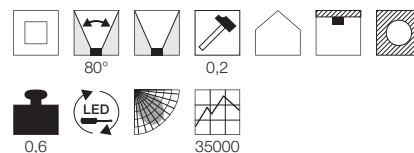

Hinweis

Materialstärke Einbaufäche: 30 mm
LED-Treiber inkl.