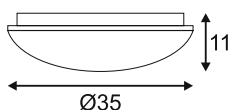

A - A++

NEW

LIPSY 50 S KELVIN CONTROL Slave

- Passend zum Kelvin Control System

Leuchtmittelangaben

LED 1x 2700 - 6500K CRI>80

Produktangaben

220-240V ~50/60Hz sek. 24V DC
Systemleistung: 52W
Material: Stahl/PMMA
Produktmaße: Ø: 48,5 cm H: 13,5 cm

Hinweis

Batterie exkl.
134061 auch mit Wandpanel 470680 steuerbar.
Bei Einbau des Bluetooth Moduls 470675 in das Wandpanel auch mit IOS, Android oder Windows Smartphone oder Tablet steuerbar.
Slave Controller inkl.
Netzteil inkl.

A - A++

NEW

LIPSY 36 M KELVIN CONTROL Master

- Passend zum Kelvin Control System

Leuchtmittelangaben

LED 1x 2700 - 6500K CRI>80

Produktangaben

100-240V ~50/60Hz sek. 24V/DC
Systemleistung: 39W
Material: Stahl/PMMA
Produktmaße: Ø: 35 cm H: 11 cm

Hinweis

Batterie exkl.
Master Controller & Fernbedienung inkl.
Netzteil inkl.

A - A++

NEW

LIPSY 36 S KELVIN CONTROL Slave

- Passend zum Kelvin Control System

Leuchtmittelangaben

LED 1x 2700 - 6500K CRI>80

Produktangaben

100-240V ~50/60Hz sek. 24V/DC
Systemleistung: 39W
Material: Stahl/PMMA
Produktmaße: Ø: 35 cm H: 11 cm

Hinweis

Batterie exkl.
134051 auch mit Wandpanel 470680 steuerbar.
Bei Einbau des Bluetooth Moduls 470675 in das Wandpanel auch mit IOS, Android oder Windows Smartphone oder Tablet steuerbar.
Slave Controller inkl.
Netzteil inkl.

Variante	Art. Nr
3600-4500lm ○ weiß	134061

Variante	Art. Nr
2300-2900lm ○ weiß	134050

Variante	Art. Nr
2300-2900lm ○ weiß	134051