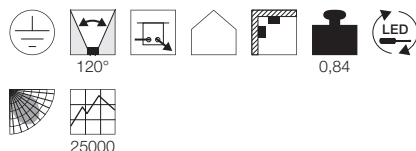

A - A++

NEW

LIPSY 36 M KELVIN CONTROL Master

- Passend zum Kelvin Control System

Leuchtmittelangaben

LED 1x 2700 - 6500K CRI>80

Produktangaben

100-240V ~50/60Hz sek. 24V/DC
Systemleistung: 39W
Material: Stahl/PMMA
Produktmaße: Ø: 35 cm H: 11 cm