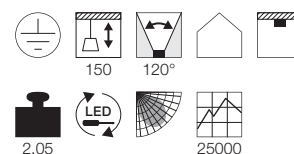

Hinweis

LED-Treiber inkl.