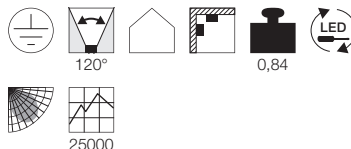

A - A++

NEW

LIPSY 36 S KELVIN CONTROL Slave

- Passend zum Kelvin Control System

Leuchtmittelangaben

LED 1x 2700 - 6500K CRI>80

Produktangaben

100-240V ~50/60Hz sek. 24V/DC
Systemleistung: 39W
Material: Stahl/PMMA
Produktmaße: Ø: 35 cm H: 11 cm