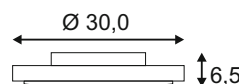

A - A++

NEW

AINOS
LED

Leuchtmittelangaben

LED 1x 18W 3000K CRI>80

Produktangaben

100-277V ~50/60Hz sek. 500mA
Systemleistung: 20W
Material: Aluminium/Kunststoff PC
Produktmaße: Ø: 30 cm H: 6,5 cm

Hinweis

LED-Treiber inkl.

A - A++

NEW

AINOS
LED, SENSOR

- Bewegungsmelder mit MR (Mikrowellen)-Technik im Leuchtgehäuse integriert

Leuchtmittelangaben

LED 1x 18W 3000K CRI>80

Produktangaben

100-277V ~50/60Hz sek. 500mA
Systemleistung: 20W
Material: Aluminium/Kunststoff PC
Produktmaße: Ø: 30 cm H: 6,5 cm

Hinweis

LED-Treiber inkl.

Variante	Art. Nr
1430lm ○ weiß	229961
1430lm ● anthrazit	229965

Variante	Art. Nr
1430lm ○ weiß	229971
1430lm ● anthrazit	229975