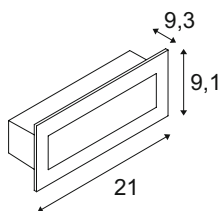

A - A++

NEW

BRICK PRO LED

- Symmetrischer Lichtaustritt
- Leuchte Edelstahl 316L
- Gehäuse Edelstahl 316L

Leuchtmittelangaben

LED 1x 9W 3000K CRI>80

Produktangaben

220-240V ~50/60Hz sek. 700mA
Systemleistung: 11W
Material: Edelstahl 316L/Glas
Produktmaße: L: 21 cm B: 9,1 cm T: 9,3 cm
Einbaumaße: B: 8,5 cm L: 19,6 cm T: 10,3 cm

Serie in anderen Varianten erhältlich

Weitere Produkte der Leuchtenfamilie BRICK finden Sie in unserem bestehenden Sortiment.

Hinweis

Einbautopf inkl.
LED-Treiber inkl.

A - A++

NEW

BRICK PRO LED

- Asymmetrischer Lichtaustritt
- Leuchte Edelstahl 316L
- Gehäuse Edelstahl 316L

Leuchtmittelangaben

LED 1x 9W 3000K CRI>80

Produktangaben

220-240V ~50/60Hz sek. 700mA
Systemleistung: 11W
Material: Edelstahl 316L/Glas
Produktmaße: L: 21 cm B: 9,1 cm T: 9,3 cm
Einbaumaße: B: 8,5 cm L: 19,6 cm T: 10,3 cm

Serie in anderen Varianten erhältlich

Weitere Produkte der Leuchtenfamilie BRICK finden Sie in unserem bestehenden Sortiment.

Hinweis

Einbautopf inkl.
LED-Treiber inkl.

Variante	Art. Nr
950lm ● edelstahl	233651

Variante	Art. Nr
850lm ● edelstahl	233661