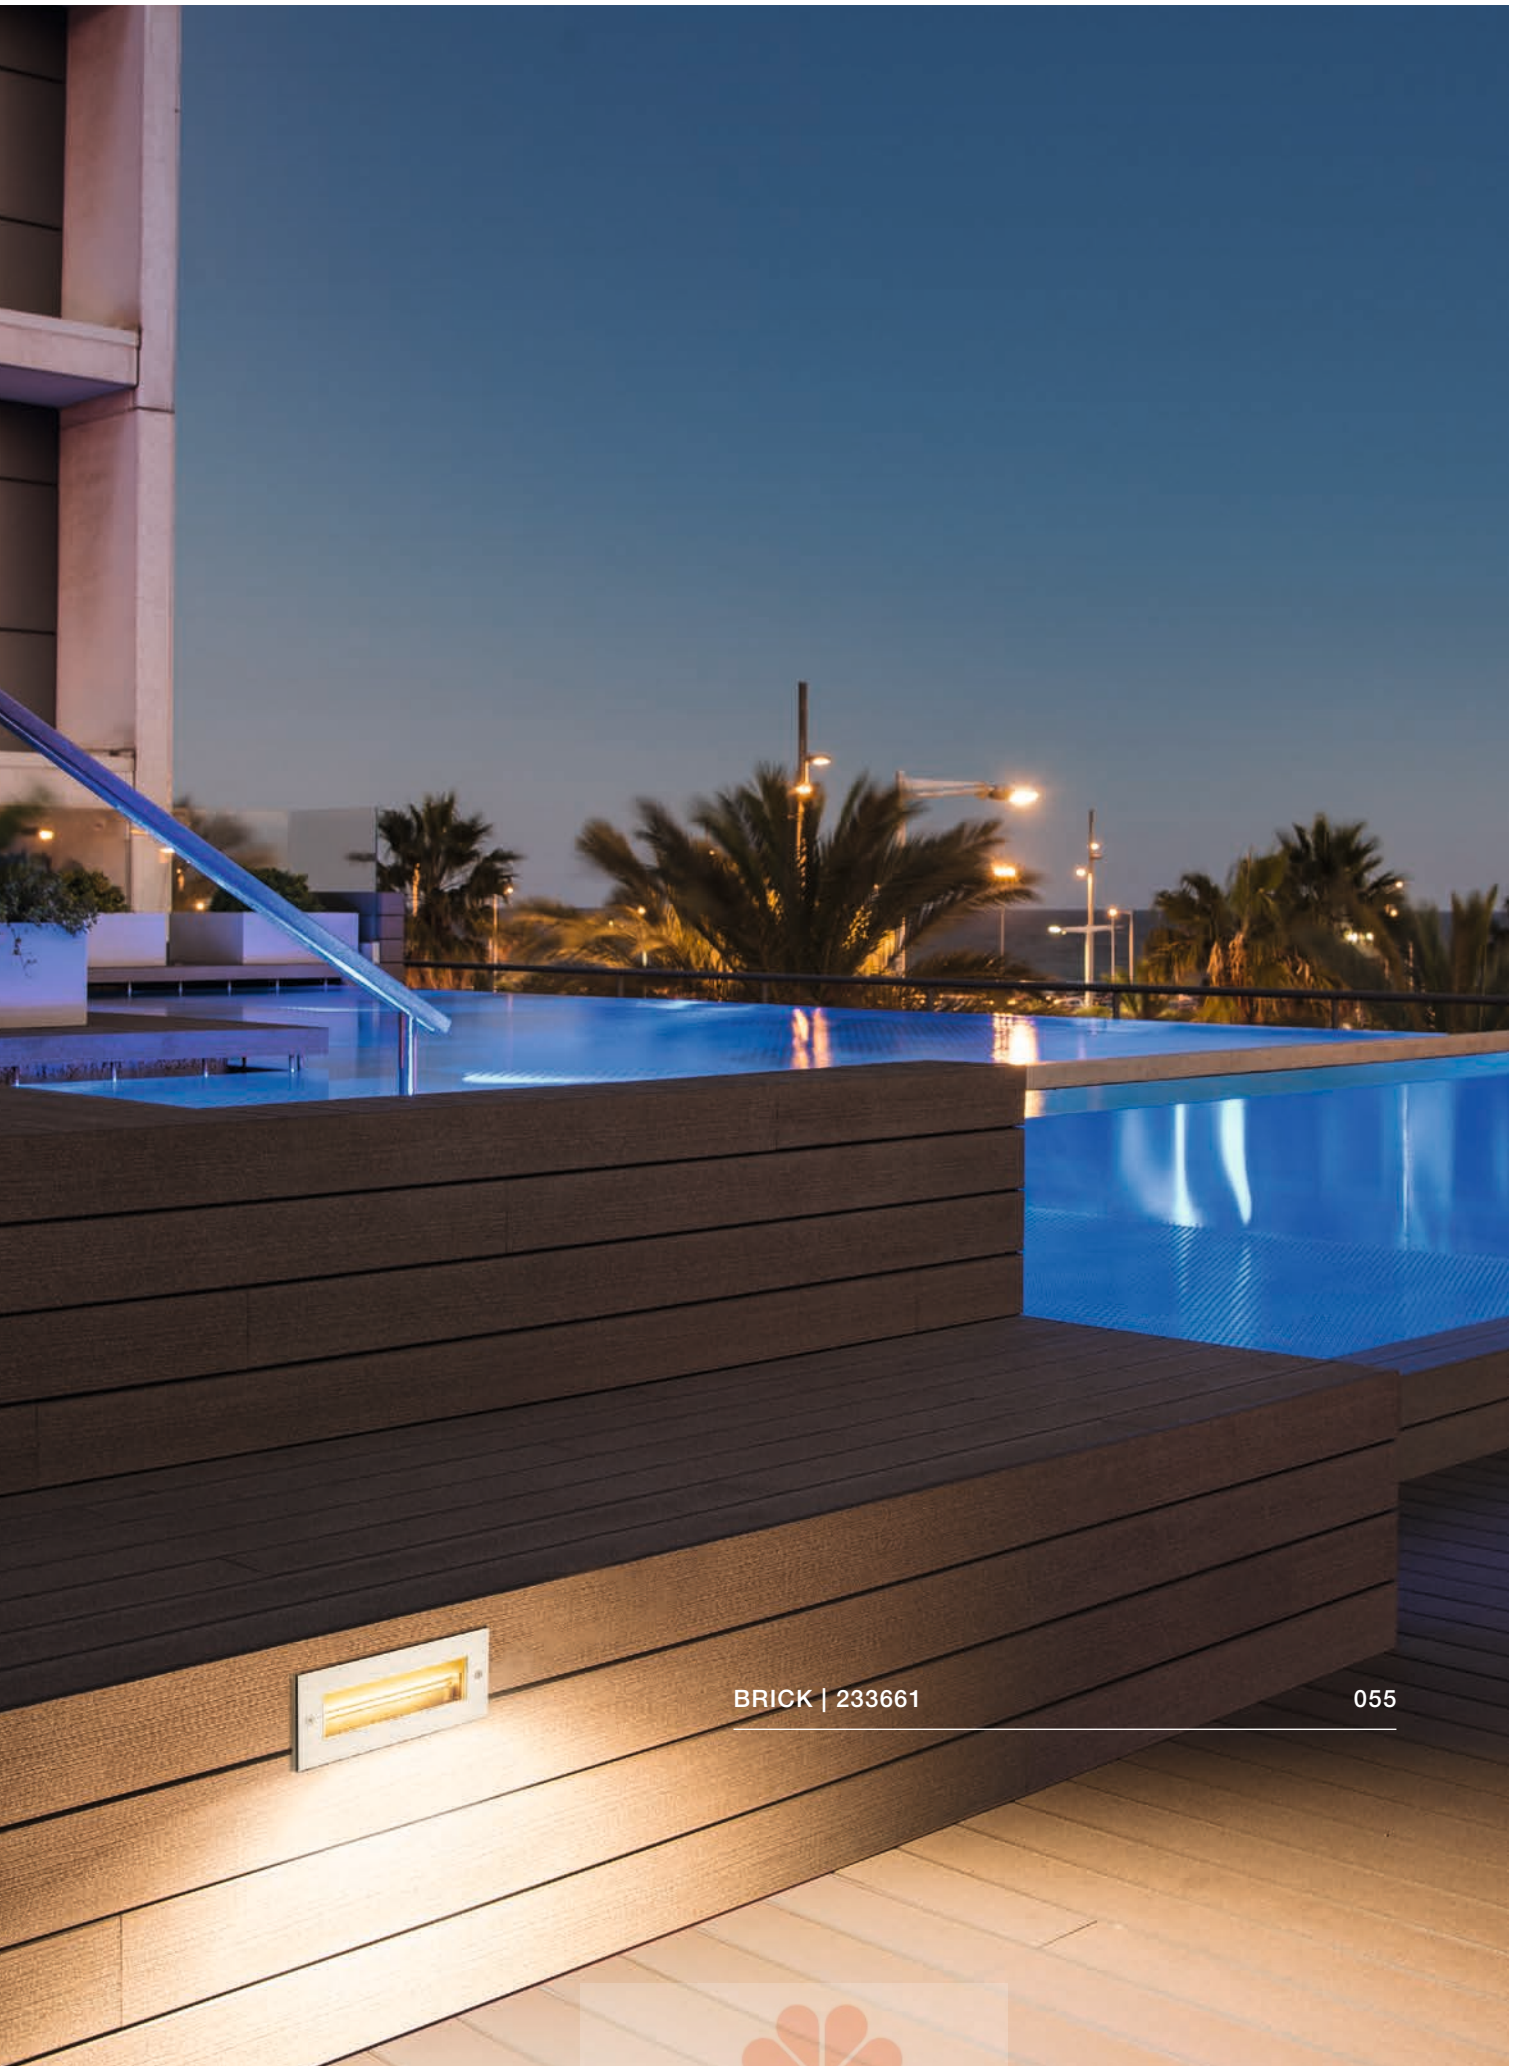

BRICK | 233661

055