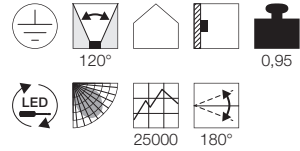

Hinweis

LED-Treiber inkl.