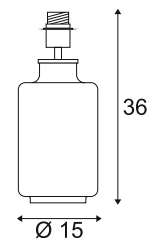

Hinweis

Eurostecker und Schalter

Leuchtmittlempfehlung LED

LED E27 4,8W 330°
2700K 470lm EEK=A++
5kWh/1000h
Art. Nr. 560752

Variante

Art. Nr

● Rauchglas

155808