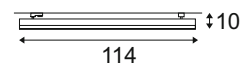

Produktangaben

220-240V ~50/60Hz sek. 1050mA
Systemleistung: 35W
Material: Aluminium/Acrylglas
Produktmaße: L: 114 cm B: 4,5 cm H: 12 cm