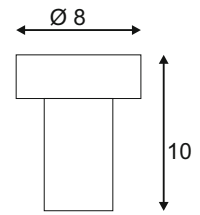

Produktangaben

220-240V ~50/60Hz
Material: Aluminium
Produktmaße: Ø: 8 cm H: 10 cm

Leuchtmittlempfehlung LED

LED E27 4W
2700K 450lm EEK=A++
4kWh/1000h
Art. Nr. 570092

Variante	Art. Nr
● schwarz	132640
○ weiß	132641
● farngrün-RAL6025	132645
○ alu poliert	132646
● weinrot-RAL3005	132648