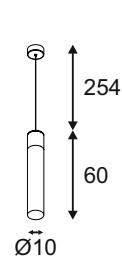

LED 1x 11W 2700K CRI>80

Produktangaben

220-240V ~50/60Hz
 Systemleistung: 11W
 Material: Aluminium/ PMMA
 Produktmaße: Ø: 10 cm
 Umgebungstemperatur -20°C bis 60°C
 Dimmbar: Triac C, Triac L

250

20000

Variante	Art. Nr
630lm H: 60 cm 1,88 kg ○ weiß	134001
630lm H: 90 cm 2,1 kg ○ weiß	134011