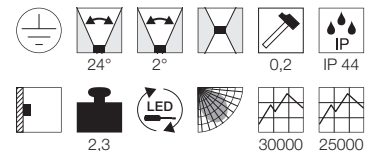

- Premium LED

Leuchtmittelangaben

LED 1x 17,5W 3000K CRI80
 LED 1x 6,2W 3000K CRI>80

Produktangaben

120-240V ~50-60Hz sek. 500mA
 Systemleistung: 29W
 Material: Aluminium/Glas
 Produktmaße: B: 13 cm H: 29 cm T: 13,5 cm