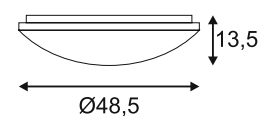

Produktangaben

220-240V ~50/60Hz sek. 24V DC
 Systemleistung: 52W
 Material: Stahl/PMMA
 Produktmaße: Ø: 48,5 cm H: 13,5 cm

Hinweis

Batterie exkl.
 Master Controller & Fernbedienung inkl.
 Netzteil inkl.