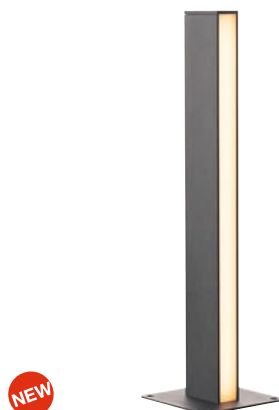

NEW

H-POL
LED, SINGLE

Leuchtmittelangaben

LED 1x 15W 3000K CRI>80

Produktangaben

100-277V ~50/60Hz sek. 500mA
Systemleistung: 18W
Material: Aluminium/Kunststoff
Produktmaße: L: 16 cm B: 16 cm H: 66 cm
Einbaumaße: B: 11,5 cm L: 11,5 cm T: 10 cm