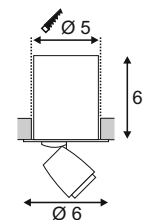

Zubehörempfehlung Art. Nr.

○ LED Treiber 3W 350mA 464107

○ LED Treiber 10W 350mA, 464140
dimmbar

Steckerleiste 3 Ausgänge 111850

Variante Art. Nr

55lm

● schwarz 115900

55lm

○ weiß 115901