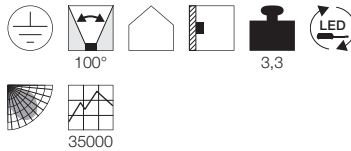

Produktangaben

220-240V ~50/60Hz sek. 700mA
 Systemleistung: 6,6W
 Material: Gips/Stahl
 Produktmaße: B: 9 cm H: 16,5 cm T: 9,7 cm
 Dimmbar: Triac C, Triac L

Hinweis

LED-Treiber inkl.

Variante	Art. Nr
Up: 520lm / Down: 520lm ○ weiß	148062