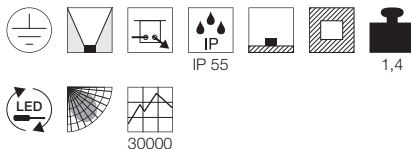

Hinweis

Das Produkt ist zum Bodeneinbau vorgesehen. Zur optionalen Montage im Erdreich steht ein größerer Einbautopf zur Verfügung. Einbaumaße des optionalen Einbautopfes: L: 14 cm B: 14 cm T: 16 cm. Einbautopf inkl. LED-Treiber inkl.

Zubehörempfehlung

Art. Nr.

● Einbautopf 232195

Variante

Art. Nr.

350lm
● anthrazit 232155

Coming soon: Juli 2017