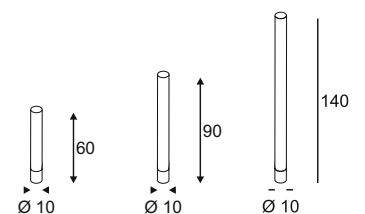

Zubehörempfehlung	Art. Nr.
Erdspiess	234430
Montageplatte Outdoor	234431
Montageplatte Indoor	234441

Variante	Art. Nr.
630lm H: 60 cm 1,5 kg weiß	234401
630lm H: 90 cm 1,71 kg weiß	234411
630lm H: 140 cm 2,06 kg weiß	234421