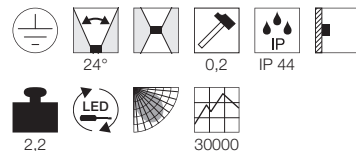

Serie in anderen Varianten erhältlich

Weitere Produkte der Leuchtenfamilie BIG THEO finden Sie in unserem bestehenden Sortiment.

Hinweis

Oberer und unterer Lichtaustritt breit abstrahlend. LED-Treiber inkl.