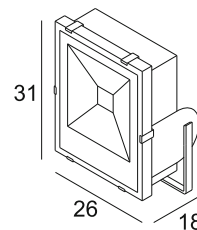

Leuchtmittelangaben

LED 1x 90W 4000K CRI>80

Produktangaben

100-240V ~ 50/60Hz 48V DC
 Systemleistung: 100W
 Material: Aluminium/Glas
 Produktmaße: L: 26 cm B: 15 cm H: 31 cm

Hinweis

offenes Kabelende
 LED-Treiber inkl.