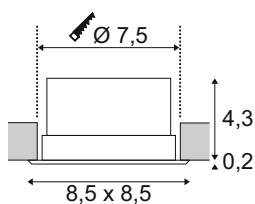

Variante	Art. Nr
880lm ○ weiß	112682

Variante	Art. Nr
1800lm ○ weiß	112692

Variante	Art. Nr
2360lm ○ weiß	112702