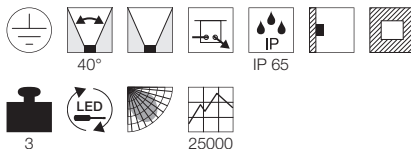

A - A++

NEW

BRICK PRO LED

- Symmetrischer Lichtaustritt
- Leuchte Edelstahl 316L
- Gehäuse Edelstahl 316L

Leuchtmittelangaben

LED 1x 9W 3000K CRI>80

Produktangaben

220-240V ~50/60Hz sek. 700mA
 Systemleistung: 11W
 Material: Edelstahl 316L/Glas
 Produktmaße: L: 21 cm B: 9,1 cm T: 9,3 cm
 Einbaumaße: B: 8,5 cm L: 19,6 cm T: 10,3 cm