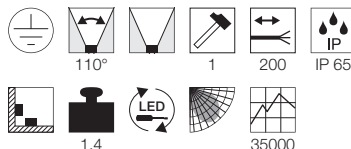

Produktangaben

220-240V ~ 50/60Hz sek. 640mA
Systemleistung: 25W
Material: Aluminium/Kunststoff/Glas
Produktmaße: L: 17 cm B: 8 cm H: 20 cm

Hinweis

offenes Kabelende
LED-Treiber inkl.