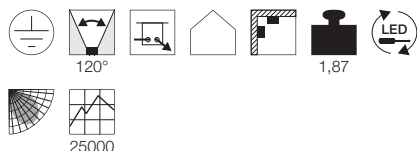

Produktangaben

220-240V ~50/60Hz sek. 24V DC
Systemleistung: 52W
Material: Stahl/PMMA
Produktmaße: Ø: 48,5 cm H: 13,5 cm

Hinweis

Batterie exkl.
134061 auch mit Wandpanel 470680 steuerbar.
Bei Einbau des Bluetooth Moduls 470675 in das Wandpanel auch mit IOS, Android oder Windows Smartphone oder Tablet steuerbar.
Slave Controller inkl.
Netzteil inkl.