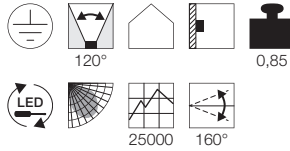

Produktangaben

220-240V ~50/60Hz sek. 350mA
Systemleistung: 11W
Material: Bambus/Stahl
Produktmaße: L: 40 cm B: 4,8 cm H: 10,4 cm
Dimmbar: Triac C, Triac L

Hinweis

LED-Treiber inkl.