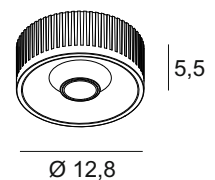

Variante	Art. Nr
1200lm ○ weiß	117381