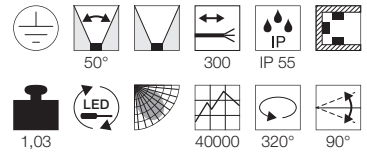

A - A++

NEW

HELIA
LED

- Hochvolt LED

Leuchtmittelangaben

LED 1x 15W 3000K CRI>80

Produktangaben

220-240V ~50/60Hz
 Systemleistung: 15W
 Material: Aluminium/Glas
 Produktmaße: Ø: 10 cm L: 16,2 cm H: 15 cm
 Dimmbar: Triac C, Triac L