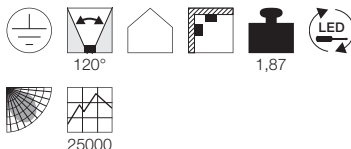

220-240V ~50/60Hz sek. 24V DC
 Systemleistung: 52W
 Material: Stahl/PMMA
 Produktmaße: Ø: 48,5 cm H: 13,5 cm

Hinweis

Batterie exkl.
 Master Controller & Fernbedienung inkl.
 Netzteil inkl.
 Nicht zur Verwendung mit dem Wandpanel 470680. Bei Verwendung des Wandpanels kann nur die Slave-Version genutzt werden.