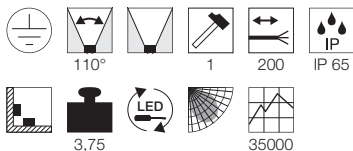

DISOS
LED

A - A++

NEW

DISOS
LED

Leuchtmittelangaben

LED 1x 68,5W 4000K CRI>80

Produktangaben

100-240V ~50/60Hz 80V DC
 Systemleistung: 73W
 Material: Aluminium/Kunststoff/Glas
 Produktmaße: L: 25,5 cm B: 12 cm H: 30 cm