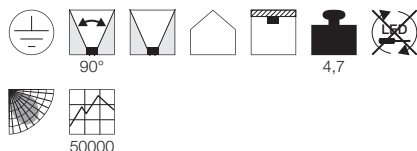

Hinweis

LED-Treiber inkl.