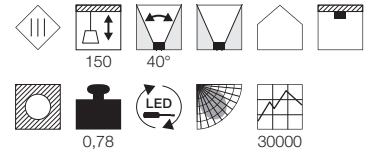

A - A++

NEW

HELIA 60
LED

- Elegant zurückversetzte LED für blendfreies Licht
- Premium LED

Leuchtmittelangaben

LED 1x 7,5W 3000K CRI>90

Produktangaben

500mA
 Material: Aluminium
 Produktmaße: Ø: 3 cm L: 60 cm
 Einbaumaße: Einbau-Ø: 7 cm T: 2 cm