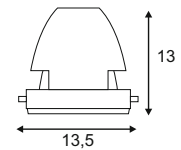

700mA
Material: Aluminium/Glas
Produktmaße: Ø: 13,5 cm H: 13 cm

Hinweis

Dieses Produkt ist nicht zur allgemeinen Raumbeleuchtung geeignet, da es ein Spezialprodukt für die Beleuchtung von Fleisch ist.
Farbkoordinaten: X=0,3759 Y=0,3287.