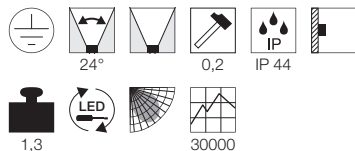

A - A++

NEW

BIG THEO WALL LED

- Premium LED

Leuchtmittelangaben

LED 1x 17,5W 3000K CRI80

Produktangaben

100-277V ~50/60Hz sek. 500mA
 Systemleistung: 21W
 Material: Aluminium/Glas
 Produktmaße: B: 13 cm H: 14 cm T: 13,5 cm