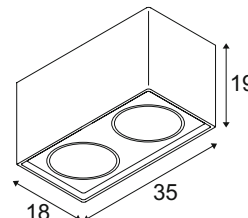

230V ~50Hz
Material: Gips/Stahl
Produktmaße: B: 18 cm H: 19 cm L: 35 cm

120° 25° 7,0

Leuchtmittlempfehlung LED

LED GU10 15,5W 30°
2700K 680lm EEK=A
16kWh/1000h
Art. Nr. 570672

Variante	Art. Nr.
○ weiß	148064