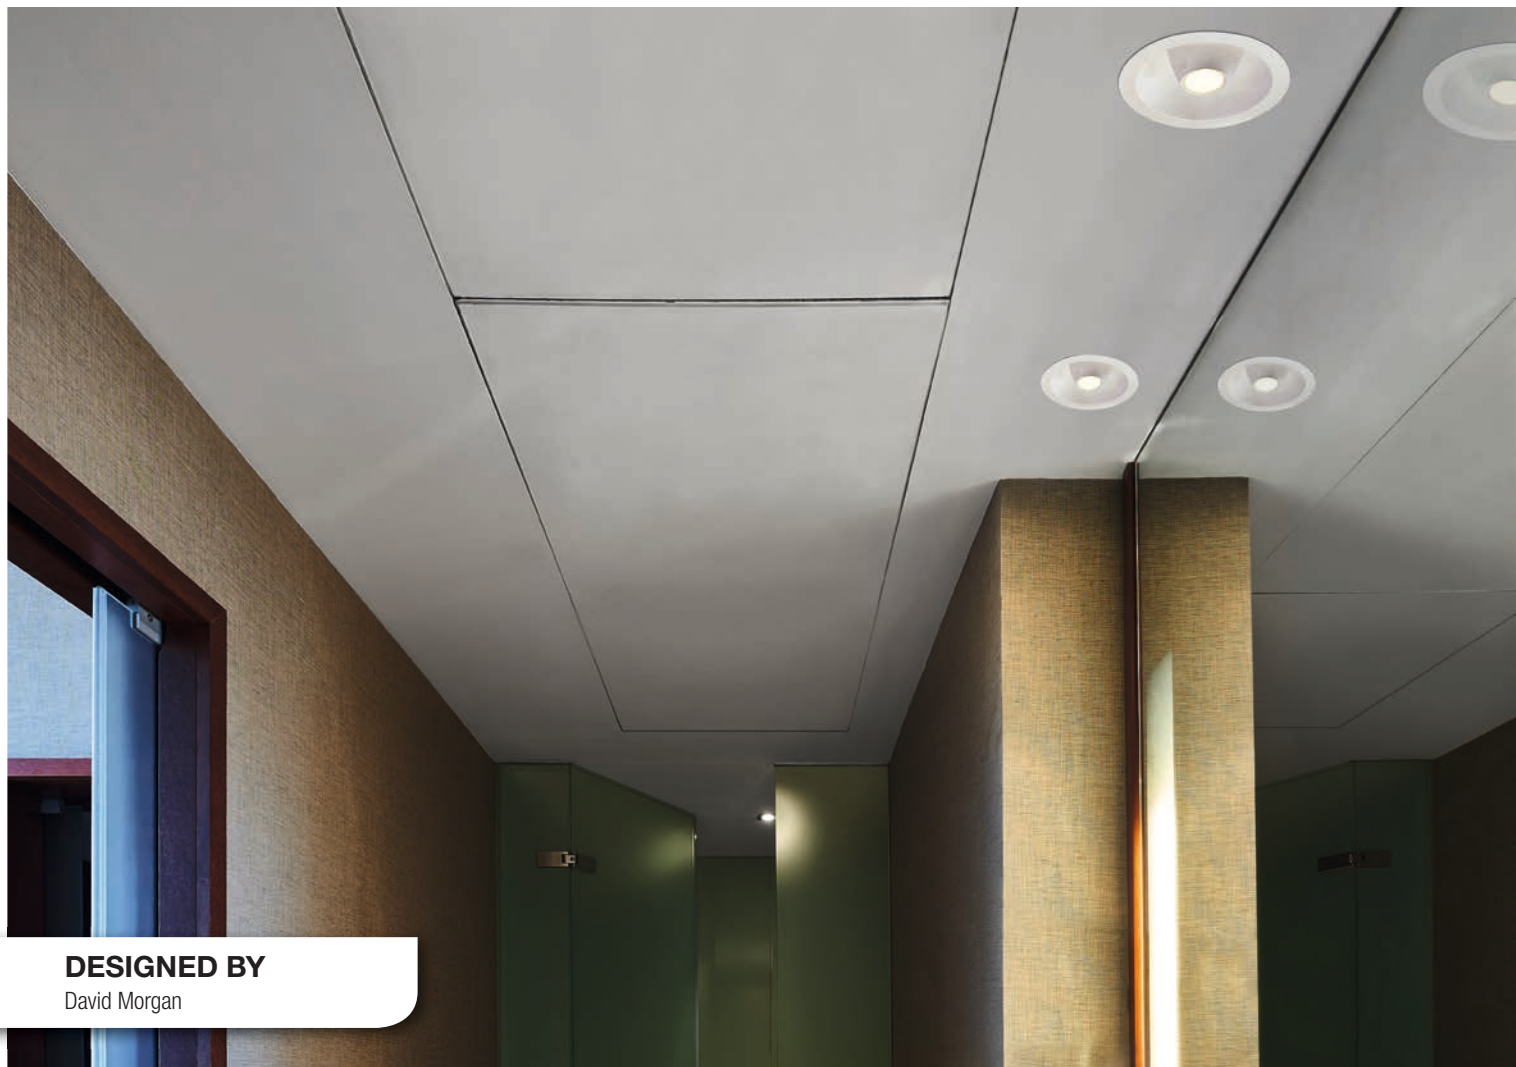

Steckerleiste 3 Ausgänge 111850

Variante Art. Nr

55lm

● schwarz 115900

55lm

○ weiß 115901

SLV OCCULDAS

Exklusive Designleuchte für den Ein- und Aufbau,
beleuchtet direkt und indirekt.