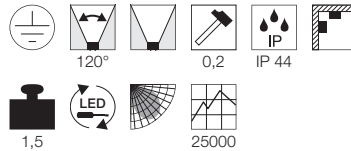

Hinweis

LED-Treiber inkl.

A - A++