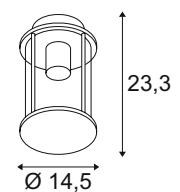

Leuchtmittlempfehlung LED

LED E27 4W
2200K 350lm EEK=A+
4kWh/1000h
Art. Nr. 551761

Variante
● anthrazit

Art. Nr.
232055