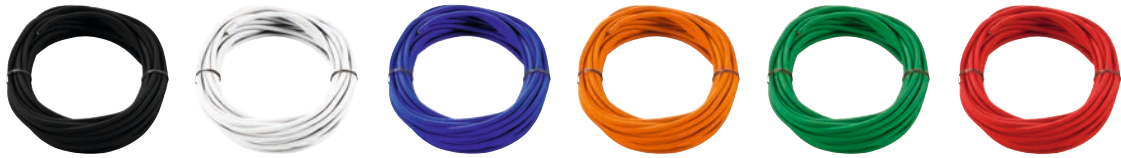

Variante Art. Nr.
 weiß 470506

ZUBEHÖR

In unserem Zubehörsortiment finden Sie Produkte, die Sie bei der Lösung Ihrer individuellen Beleuchtungsprojekte unterstützen.

FENDA | 155808

065

Kabel	Textilkabel 10 m	Textilkabel 10 m	Textilkabel 10 m	Textilkabel 10 m	Textilkabel 10 m	Textilkabel 10 m
Spannung max.	300V	300V	300V	300V	300V	300V
Umgebungstemp. max.	70°C	70°C	70°C	70°C	70°C	70°C
Material	PVC	PVC	PVC	PVC	PVC	PVC
Farbe	schwarz textil	weiß	blau	orange	grün	rot
Durchmesser	0,6 cm	0,6 cm	0,6 cm	0,6 cm	0,6 cm	0,6 cm
Länge	1000 cm	1000 cm	1000 cm	1000 cm	1000 cm	1000 cm
Gewicht	0,58 kg	0,58 kg	0,58 kg	0,58 kg	0,58 kg	0,58 kg
Art. Nr.	961270	961271	961273	961274	961275	961276