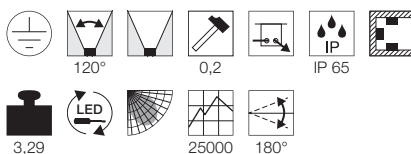

Serie in anderen Varianten erhältlich

Weitere Produkte der Leuchtenfamilie VANO WING finden Sie in unserem bestehenden Sortiment.

Hinweis

LED-Treiber inkl.