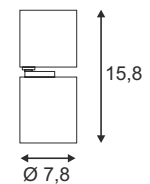

Zubehörepfehlung	Art. Nr.
Linse 20°	116302
Linse 40°	116304

Variante	Art. Nr.
700lm	
● schwarz	116330
700lm	
○ weiß	116331