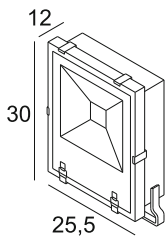

A - A++

NEW

A - A++

NEW

DISOS
LED

Leuchtmittelangaben

LED 1x 68,5W 4000K CRI>80

Produktangaben

100-240V ~50/60Hz 80V DC
Systemleistung: 73W
Material: Aluminium/Kunststoff/Glas
Produktmaße: L: 25,5 cm B: 12 cm H: 30 cm

Hinweis

offenes Kabelende
LED-Treiber inkl.

Zubehörempfehlung

Art. Nr.

- Verbindungsbox 228730
- Wandhalterung L: 52 cm 234340
- Wandhalterung L: 82 cm 234350

Variante

Art. Nr.

- 8080lm
- schwarz 232370

Leuchtmittelangaben

LED 1x 90W 4000K CRI>80

Produktangaben

100-240V ~ 50/60Hz 48V DC
Systemleistung: 100W
Material: Aluminium/Glas
Produktmaße: L: 26 cm B: 15 cm H: 31 cm

Hinweis

offenes Kabelende
LED-Treiber inkl.

Zubehörempfehlung

Art. Nr.

- Verbindungsbox 228730

Variante

Art. Nr.

- 10600lm
- schwarz 232380