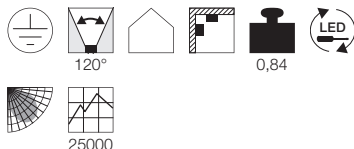

A - A++

NEW

LIPSY 36 M KELVIN CONTROL Master

- Passend zum Kelvin Control System

Leuchtmittelangaben

LED 1x 2700 - 6500K CRI>80

Produktangaben

100-240V ~50/60Hz sek. 24V/DC
Systemleistung: 39W
Material: Stahl/PMMA
Produktmaße: Ø: 35 cm H: 11 cm