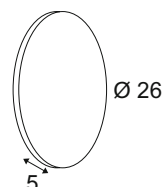

Variante	Art. Nr
400lm ○ weiß	148091