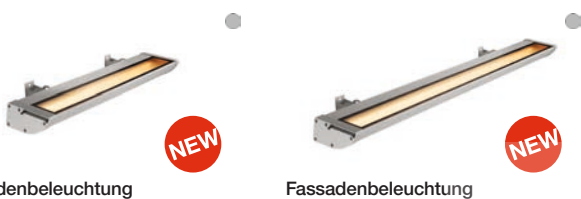

VANO WING LED – Familienübersicht