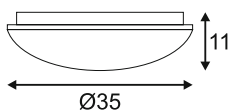

Variante	Art. Nr
2300-2900lm ○ weiß	134050