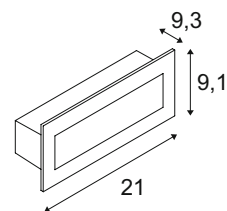

Variante	Art. Nr
950lm ● edelstahl	233651

Variante	Art. Nr
850lm ● edelstahl	233661