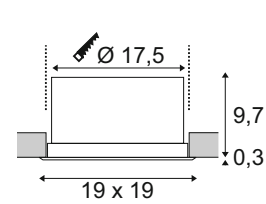

Variante	Art. Nr
880lm ○ weiß	112682

Variante	Art. Nr
1800lm ○ weiß	112692

Variante	Art. Nr
2360lm ○ weiß	112702