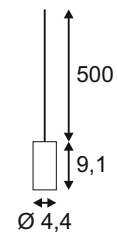

Produktangaben

220-240V ~50/60Hz
Material: Aluminium
Produktmaße: Ø: 4,4 cm H: 9,1 cm

Leuchtmittlempfehlung LED

LED E27 4,8W 330°
2700K 470lm EEK=A++
5kWh/1000h
Art. Nr. 560752

Variante	Art. Nr
● schwarz	132690
○ weiß	132691
● farngrün-RAL6025	132695
○ alu gebürstet	132696
● weinrot-RAL3005	132698