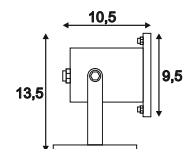

Zubehörempfehlung Art. Nr.

● Verbindungsbox 228730

Leuchtmittlempfehlung LED

LED GU10 4,3W 40°
2700K 245lm EEK=A+
5kWh/1000h
Art. Nr. 551252

Variante Art. Nr.

● edelstahl 229741