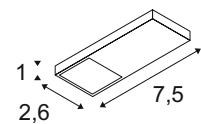

Variante	Art. Nr
250lm	
● schwarz	188540