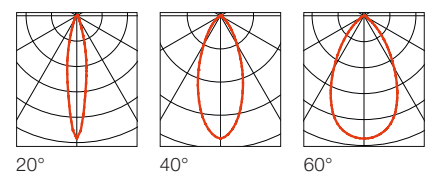

Zubehörepfehlung	Art. Nr.
Linse 20°	116302
Linse 40°	116304

Variante	Art. Nr.
700lm	
● schwarz	116330
700lm	
○ weiß	116331

SLV PLASTRA

Gips in seiner schönsten Form:
individuell gestaltbar, mit Farbe, Tapete und Stickern.