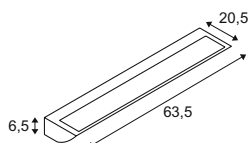

Variante	Art. Nr
1630lm ● silbergrau	227734