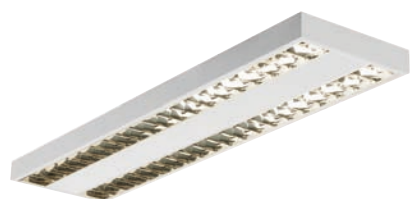

A - A++

NEW

RASTO LED

- UGR<19
- BAP-geeignet

Leuchtmittelangaben

LED 4x 8,4W 3000K CRI>80

Produktangaben

220-240V ~50/60Hz
Systemleistung: 36W
Material: Stahl/Aluminium
Produktmaße: L: 120,4 cm B: 30,4 cm H: 5,8 cm