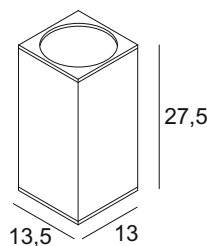

Variante	Art. Nr
2000lm ○ weiß	234521
2000lm ● silbergrau	234524
2000lm ● anthrazit	234525

Variante	Art. Nr
Up: 2000lm / Down: 2000lm ○ weiß	234501
Up: 2000lm / Down: 2000lm ● silbergrau	234504
Up: 2000lm / Down: 2000lm ● anthrazit	234505

Variante	Art. Nr
Flood: 2000lm / Beam: 130lm ○ weiß	234511
Flood: 2000lm / Beam: 130lm ● silbergrau	234514
Flood: 2000lm / Beam: 130lm ● anthrazit	234515