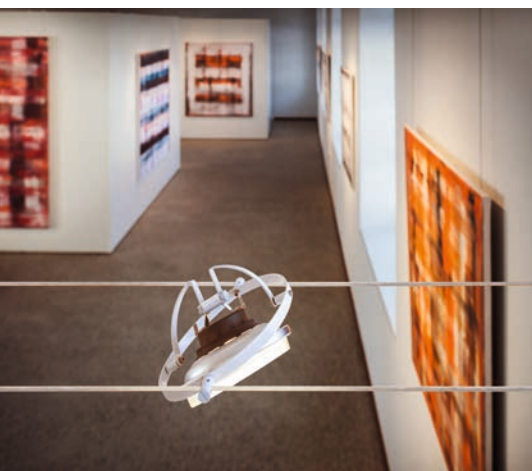

STROMSCHIENENSYSTEME

140-163

HV-STROMSCHIENE 3PHASEN
HV-STROMSCHIENE 2PHASEN
NV-STROMSCHIENE UND
VITRINENSCHIENE
TENSEO NV-SEILSYSTEM

SIGHT LED, S-TRACK
REVILO, TOTHEE, D-TRACK

M-TRACK
SEILLEUCHE MR16,
TELESKOP-SEILLEUCHE,
COSMIC LAMPENHALTER,
SYROS SEILLEUCHE,
QRB SEILLEUCHE, COMET,
SALUNA, TENSEO SEILSYSTEM