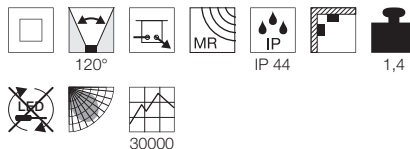

Hinweis

LED-Treiber inkl.

Variante	Art. Nr
2300lm C weiß	163030

Coming soon: Juli 2017

Variante	Art. Nr
2300lm C weiß	163031

Coming soon: Juli 2017