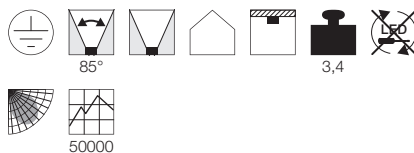

220-240V ~50/60Hz
 Systemleistung: 44W
 Material: Stahl/Aluminium
 Produktmaße: L: 154,5 cm B: 17,5 cm H: 4 cm

Hinweis

LED-Treiber inkl.

Zubehörempfehlung	Art. Nr.
Abhängeset	158969
Variante	Art. Nr.
5300lm	
weiß	158971