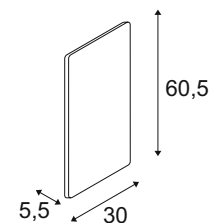

Variante	Art. Nr
1200lm ○ weiß	148093