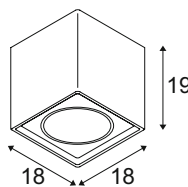

A - A++

NEW

PLASTRA
QPAR111

- Individuell gestaltbar

Leuchtmittelangaben

GU10 LED 2x 17,5W max.

Produktangaben

230V ~50Hz
Material: Gips/Stahl
Produktmaße: B: 14 cm H: 24,5 cm T: 17 cm

4,1

A - A++

NEW

PLASTRA
QPAR111

- Individuell gestaltbar

Leuchtmittelangaben

GU10 LED 17,5W max.

Produktangaben

230V ~50Hz
Material: Gips/Stahl
Produktmaße: B: 18 cm H: 19 cm L: 18 cm

120° 25° 3,6

A - A++

NEW

PLASTRA
QPAR111

- Individuell gestaltbar

Leuchtmittelangaben

GU10 LED 2x 17,5W max.

Produktangaben

230V ~50Hz
Material: Gips/Stahl
Produktmaße: B: 18 cm H: 19 cm L: 35 cm

120° 25° 7,0

Leuchtmittlempfehlung LED

LED GU10 15,5W 30°
2700K 680lm EEK=A
16kWh/1000h
Art. Nr. 570672

Variante	Art. Nr.
○ weiß	148064

Leuchtmittlempfehlung LED

LED GU10 15,5W 30°
2700K 680lm EEK=A
16kWh/1000h
Art. Nr. 570672

Variante	Art. Nr.
○ weiß	148081

Leuchtmittlempfehlung LED

LED GU10 15,5W 30°
2700K 680lm EEK=A
16kWh/1000h
Art. Nr. 570672

Variante	Art. Nr.
○ weiß	148082