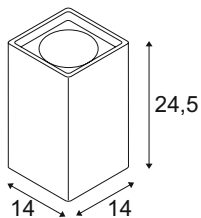

NEW

PLASTRA
QPAR111

- Individuell gestaltbar

Leuchtmittelangaben

GU10 LED 2x 17,5W max.

Produktangaben

230V ~50Hz
Material: Gips/Stahl
Produktmaße: B: 14 cm H: 24,5 cm T: 17 cm

4,1