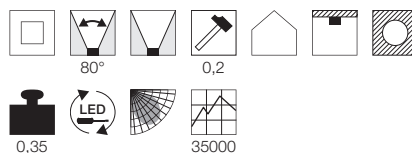

Hinweis

Materialstärke Einbaufäche: 25 mm
LED-Treiber inkl.

NEW

VERLUX LED

- Runder Einbauausschnitt
- Premium LED
- Leicht durch Kunststoffgehäuse

Leuchtmittelangaben

LED 1x 28W 3000K CRI80

Produktangaben

220-240V ~50/60Hz sek. 700mA
Systemleistung: 31W
Material: Aluminium/Kunststoff
Produktmaße: L: 19 cm B: 19 cm T: 10cm
Einbaumaße: Einbau-Ø: 17,5 cm T: 10 cm
Dimmbar: Triac C, Triac L