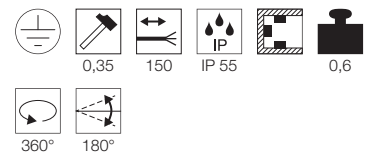

- Edelstahl 316

Leuchtmittelangaben

GU10 QPAR51 25W max.
Ø: 5 cm max. L: 6 cm max.
optional: LED

Produktangaben

230V ~50Hz
Material: Edelstahl 316
Produktmaße: B: 9,5 cm H: 13,5 cm T: 10,5 cm

Serie in anderen Varianten erhältlich