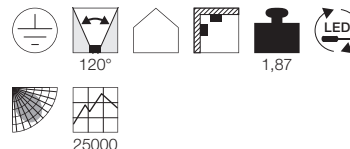

Produktangaben

220-240V ~50/60Hz sek. 24V DC
Systemleistung: 52W
Material: Stahl/PMMA
Produktmaße: Ø: 48,5 cm H: 13,5 cm

Hinweis

Batterie exkl.
134051/134061 sind auch mit Wandpanel 470680 steuerbar. Bei Einbau des Bluetooth Moduls 470675 in das Wandpanel auch mit IOS, Android oder Windows Smartphone oder Tablet steuerbar.
Slave Controller inkl.
Netzteil inkl.