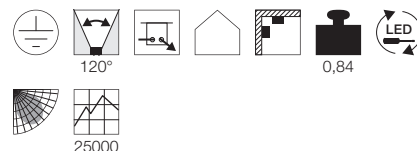

Produktangaben

100-240V ~50/60Hz sek. 24V/DC
Systemleistung: 39W
Material: Stahl/PMMA
Produktmaße: Ø: 35 cm H: 11 cm

Hinweis

Batterie exkl.
134051 auch mit Wandpanel 470680 steuerbar.
Bei Einbau des Bluetooth Moduls 470675 in das Wandpanel auch mit IOS, Android oder Windows Smartphone oder Tablet steuerbar.
Slave Controller inkl.
Netzteil inkl.