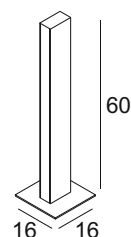

NEW

H-POL
LED, SINGLE

Leuchtmittelangaben

LED 1x 15W 3000K CRI>80

Produktangaben

100-277V ~50/60Hz sek. 500mA
Systemleistung: 18W
Material: Aluminium/Kunststoff
Produktmaße: L: 16 cm B: 16 cm H: 66 cm
Einbaumaße: B: 11,5 cm L: 11,5 cm T: 10 cm

Hinweis

Das Produkt ist zum Bodeneinbau vorgesehen. Zur optionalen Montage im Erdreich steht ein größerer Einbautopf zur Verfügung. Einbaumaße des optionalen Einbautopfes: L: 14 cm B: 14 cm T: 16 cm. Einbautopf inkl. LED-Treiber inkl.