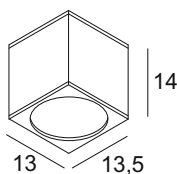

Variante	Art. Nr
2000lm ○ weiß	234521
2000lm ● silbergrau	234524
2000lm ● anthrazit	234525

Variante	Art. Nr
Up: 2000lm / Down: 2000lm ○ weiß	234501
Up: 2000lm / Down: 2000lm ● silbergrau	234504
Up: 2000lm / Down: 2000lm ● anthrazit	234505

Variante	Art. Nr
Flood: 2000lm / Beam: 130lm ○ weiß	234511
Flood: 2000lm / Beam: 130lm ● silbergrau	234514
Flood: 2000lm / Beam: 130lm ● anthrazit	234515