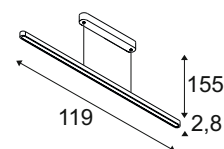

Variante	Art. Nr
1400lm ● bambus dunkel	156267
1400lm ● bambus hell	156268