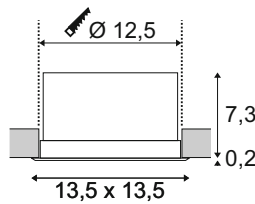

Variante	Art. Nr
880lm ○ weiß	112682

Variante	Art. Nr
1800lm ○ weiß	112692

Variante	Art. Nr
2360lm ○ weiß	112702