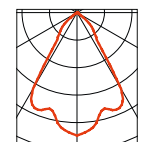

115227
115257