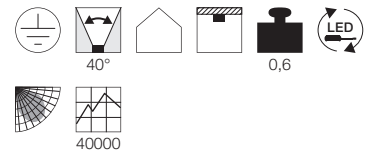

Hinweis

LED-Treiber inkl.