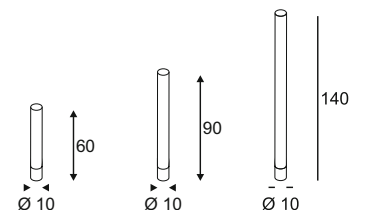

Zubehörempfehlung	Art. Nr.
☐ Erdspiess	234430
☐ Montageplatte outdoor	234431
☐ Montageplatte indoor	234441

Variante	Art. Nr.
630lm H: 60 cm 1,5 kg ☐ weiß	234401
630lm H: 90 cm 1,71 kg ☐ weiß	234411
630lm H: 140 cm 2,06 kg ☐ weiß	234421