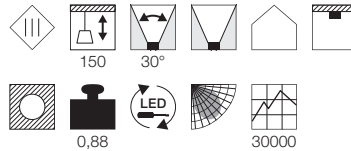

NEW

HELIA 45
LED

- Elegant zurückversetzte LED für blendfreies Licht
- Premium LED

Leuchtmittelangaben

LED 1x 9W 3000K CRI>90

Produktangaben

500mA
 Material: Aluminium
 Produktmaße: Ø: 4 cm L: 45 cm
 Einbaumaße: Einbau-Ø: 7 cm T: 2 cm