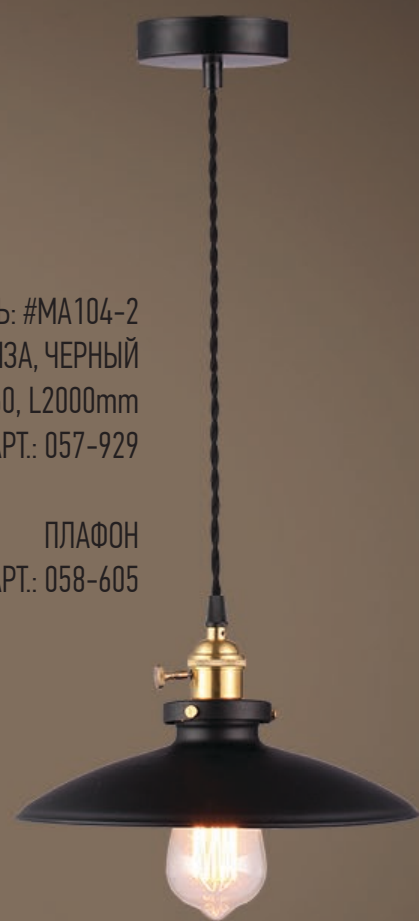

ПЛАФОН  
АРТ.: 058-612

МОДЕЛЬ: #МА104-2  
ЦВЕТ: БРОНЗА, ЗЕЛЕНый  
D260, L2000mm  
АРТ.: 057-943

ПЛАФОН  
АРТ.: 058-629

МОДЕЛЬ: #МА104-2  
ЦВЕТ: БРОНЗА, ЧЕРНЫЙ  
D260, L2000mm  
АРТ.: 057-929

ПЛАФОН  
АРТ.: 058-605