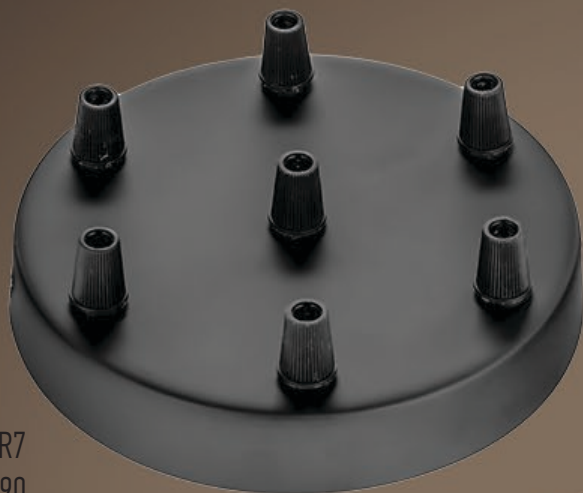

SUN
LUMEN®
L'INSPIRATION
DE LA LUMIERE

МОДЕЛЬ: #R7
АРТ.: 056-490