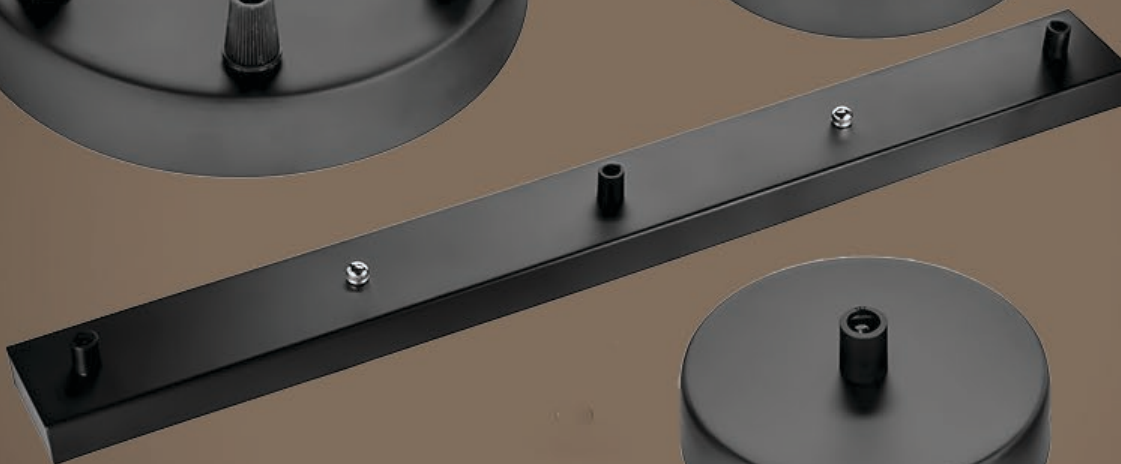

МОДЕЛЬ: #BAR3
АРТ.: 056-476