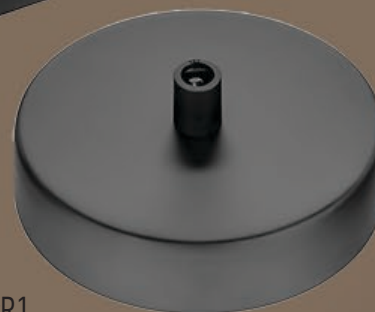

МОДЕЛЬ: #R1
АРТ.: 056-483

ПОТОЛОЧНЫЕ
БАЗЫ