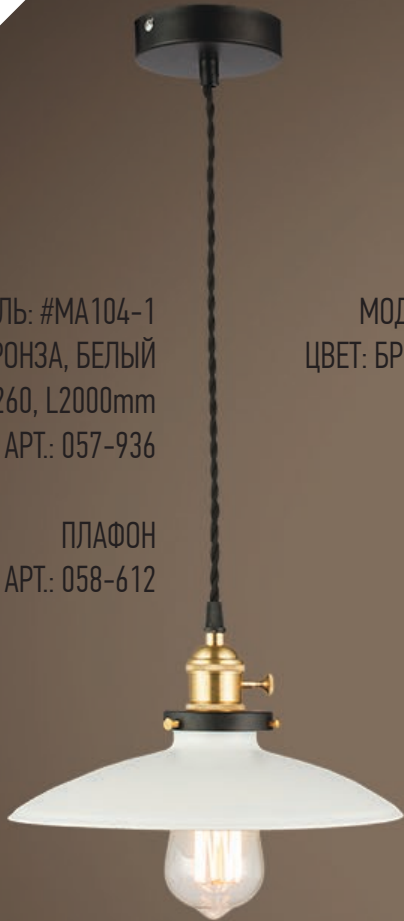

SUN
LUMEN®
L'INSPIRATION
DE LA LUMIERE

МОДЕЛЬ: #МА104-1
ЦВЕТ: БРОНЗА, БЕЛЫЙ
D260, L2000mm
АРТ.: 057-936

ПЛАФОН
АРТ.: 058-612

МОДЕЛЬ: #МА104-2
ЦВЕТ: БРОНЗА, ЗЕЛЕНый
D260, L2000mm
АРТ.: 057-943

ПЛАФОН
АРТ.: 058-629