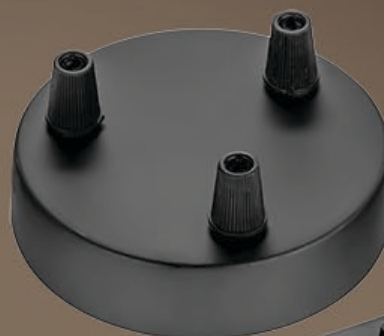

МОДЕЛЬ: #R3
АРТ.: 056-476