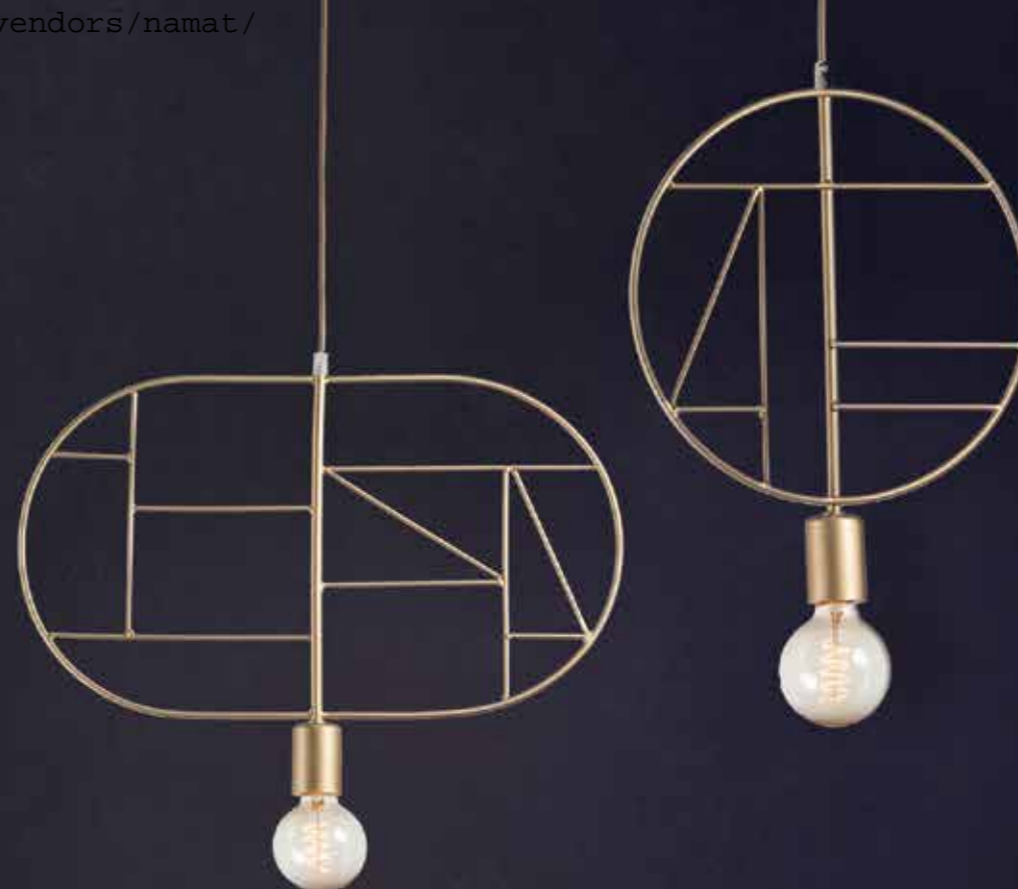

Numer katalogowy	↔	↕	💡	💡	kolor	waga
3995	25	45-80		3	czarny mat + stare złoto	3,0

KATALONIA

Numer katalogowy	↔	↕	💡	💡	kolor	waga
3908	53	60-90	1		czarny mat	2,0

Numer katalogowy	↔	↕	💡	💡	kolor	waga
3909	53	60-90	1		stalowy	2,0

LONDYN

Numer katalogowy	↔	↕	💡	💡	kolor	waga
3917	110	40	6		czarny mat + stare zloto	1,4

Numer katalogowy	↔	↕	💡	💡	kolor	waga
3918	90	40	5		czarny mat + stare zloto	1,3

Numer katalogowy	↔	↕	💡	💡	kolor	waga
3919	14	80	1		czarny mat + stare zloto	0,5