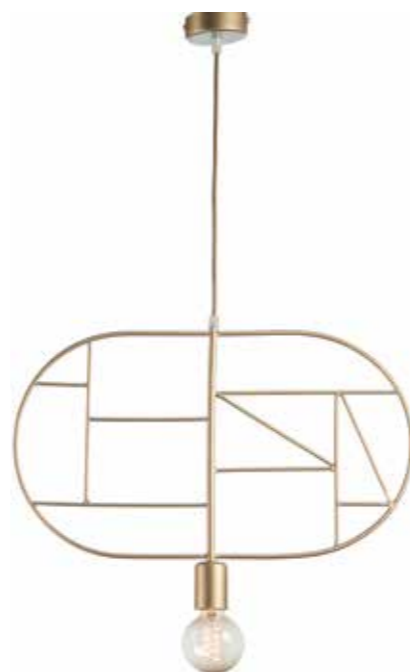

Numer katalogowy	↔	↕	💡	💡	kolor	waga
3995	25	45-80		3	czarny mat + stare złoto	3,0

KATALONIA

Numer katalogowy	↔	↕	💡	💡	kolor	waga
3908	53	60-90	1		czarny mat	2,0

Numer katalogowy	↔	↕	💡	💡	kolor	waga
3909	53	60-90	1		stalowy	2,0

Numer katalogowy	↔	↕	💡	💡	kolor	waga
3799	21	75		3	stalowy	4

Numer katalogowy	↔	↕	💡	💡	kolor	waga
3800	30	75		3	stalowy	4

IBIZA

Numer katalogowy	↔	↕	💡	💡	kolor	waga
3902	50	45-80	1		czarny mat	0,65

Numer katalogowy	↔	↕	💡	💡	kolor	waga
3903	50	45-80	1		złoty	0,65