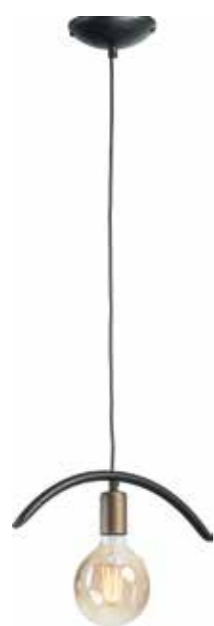

Numer katalogowy	↔	↕	💡	💡	kolor	waga
3899	38	35-80		1	czarny mat + stare zloto	0,5