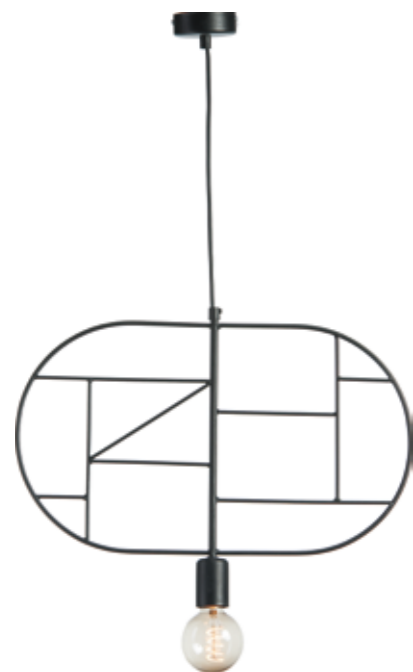

IBIZA

Numer katalogowy	↔	↕	💡	💡	kolor	waga
3902	50	45-80	1		czarny mat	0,65