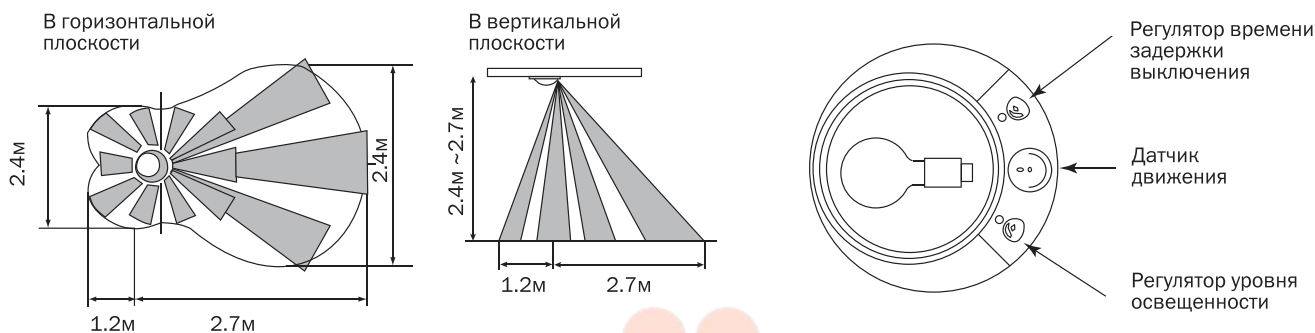

СХЕМЫ ПОДКЛЮЧЕНИЯ ДАТЧИКОВ ДВИЖЕНИЯ

ЗОНЫ СРАБАТЫВАНИЯ ДАТЧИКОВ ДВИЖЕНИЯ

7104 00, 7104 001

ALX 5001

ALX 5002

1. Датчики движения предназначены для работы только с лампами накаливания
2. Не располагайте датчики движения вблизи нагревательных приборов и светильников
3. Перед установкой изучите инструкцию по монтажу и эксплуатации