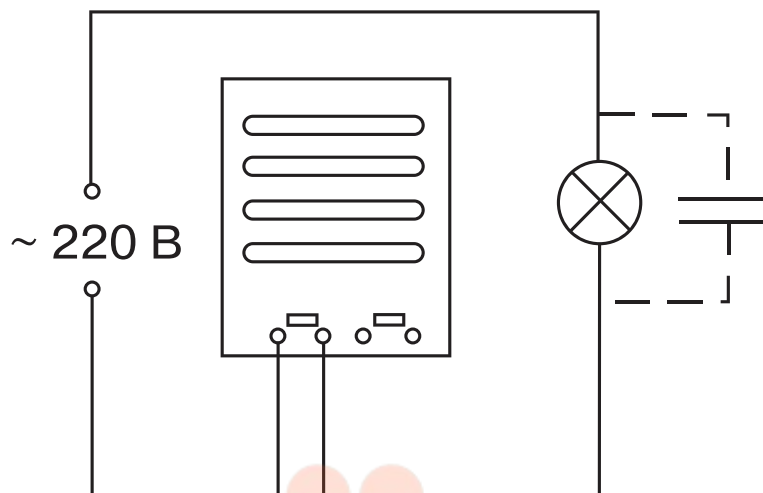

СХЕМЫ ПОДКЛЮЧЕНИЯ ВЫКЛЮЧАТЕЛЕЙ С ДИСТАНЦИОННЫМ УПРАВЛЕНИЕМ

7103 32, 7103 32 I