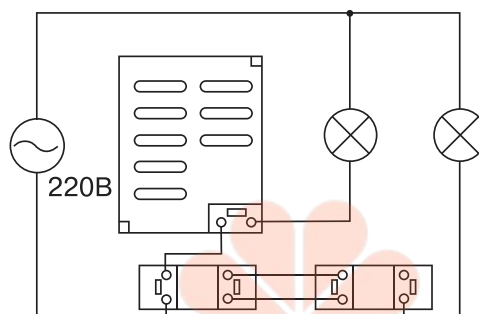

Светорегулятор 1000 Вт

*предназначены для работы только с лампами накаливания и галогенными лампами на 220 Вт

СХЕМЫ ПОДКЛЮЧЕНИЯ СВЕТОРЕГУЛЯТОРОВ

светорегуляторы с выключателем

светорегуляторы с переключателем