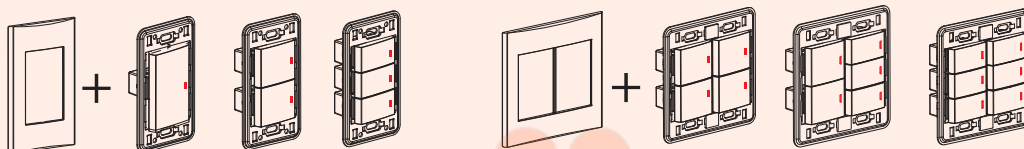

КОМПЛЕКТАЦИЯ