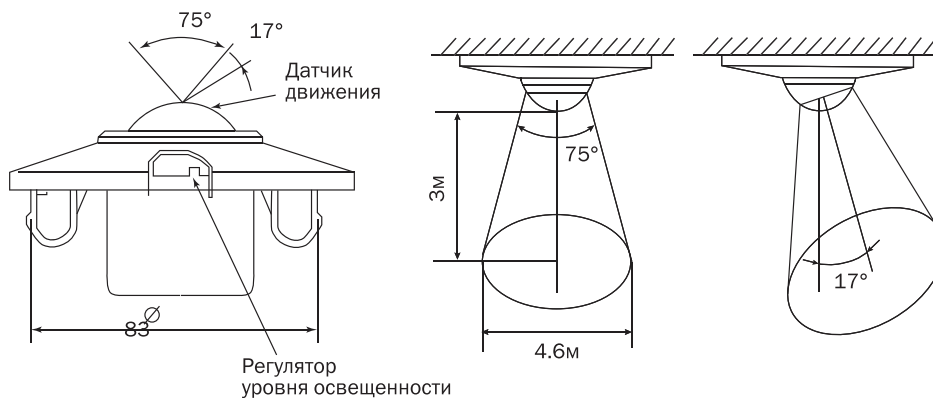

СХЕМЫ ПОДКЛЮЧЕНИЯ ДАТЧИКОВ ДВИЖЕНИЯ

ЗОНЫ СРАБАТЫВАНИЯ ДАТЧИКОВ ДВИЖЕНИЯ

7104 00, 7104 001

ALX 5001

ALX 5002

1. Датчики движения предназначены для работы только с лампами накаливания
2. Не располагайте датчики движения вблизи нагревательных приборов и светильников
3. Перед установкой изучите инструкцию по монтажу и эксплуатации