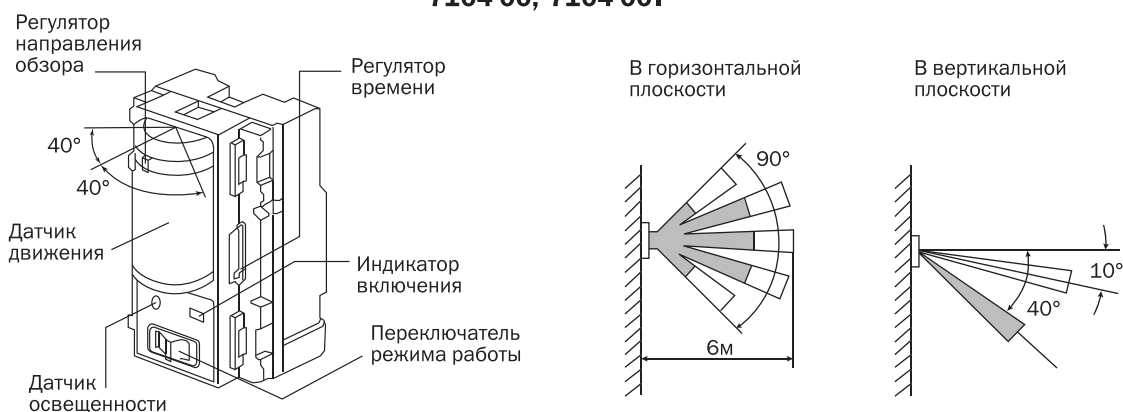

ЗОНЫ СРАБАТЫВАНИЯ ДАТЧИКОВ ДВИЖЕНИЯ

7104 00, 7104 001