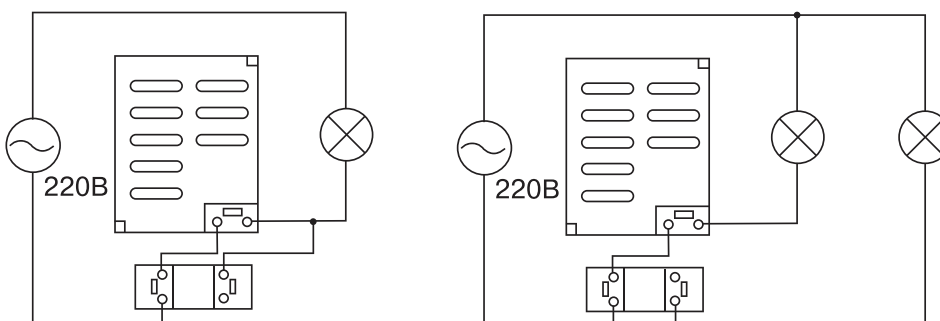

Светорегулятор 1000 Вт

*предназначены для работы только с лампами накаливания и галогенными лампами на 220 Вт

СХЕМЫ ПОДКЛЮЧЕНИЯ СВЕТОРЕГУЛЯТОРОВ

светорегуляторы с выключателем

светорегуляторы с переключателем