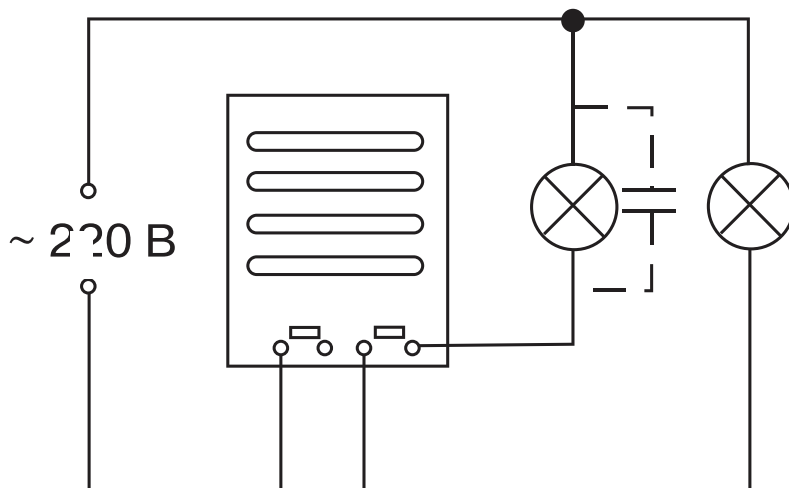

СХЕМЫ ПОДКЛЮЧЕНИЯ ВЫКЛЮЧАТЕЛЕЙ С ДИСТАНЦИОННЫМ УПРАВЛЕНИЕМ

7103 33, 7103 33 I