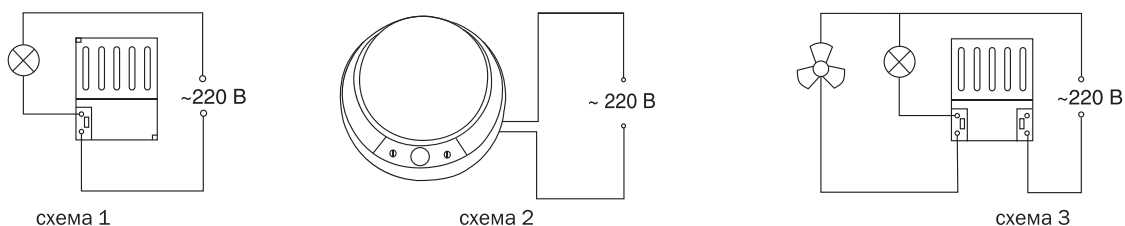

СХЕМЫ ПОДКЛЮЧЕНИЯ ДАТЧИКОВ ДВИЖЕНИЯ