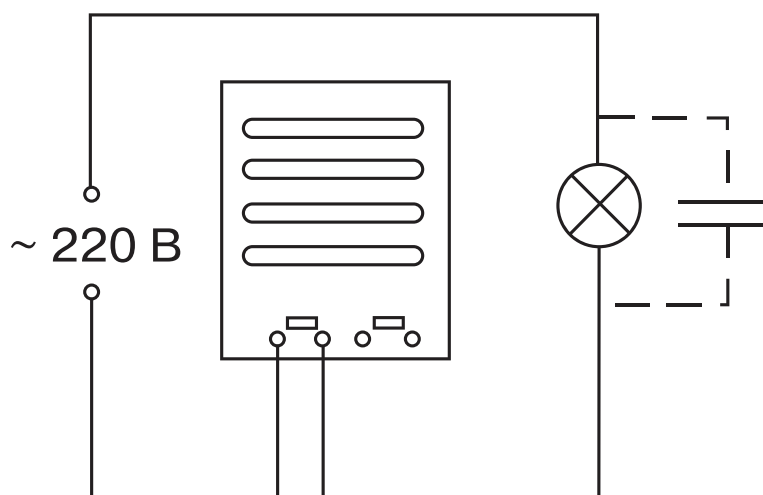

7103 30 I

1. Выключатели с ДУ предназначены для работы только с лампами накаливания и галогенными лампами на 220 Вольт
2. Дальность действия пульта ДУ 6 - 7 метров
3. При подключении внимательно изучите прилагаемую инструкцию
4. Производитель оставляет за собой право изменения схем и подключения