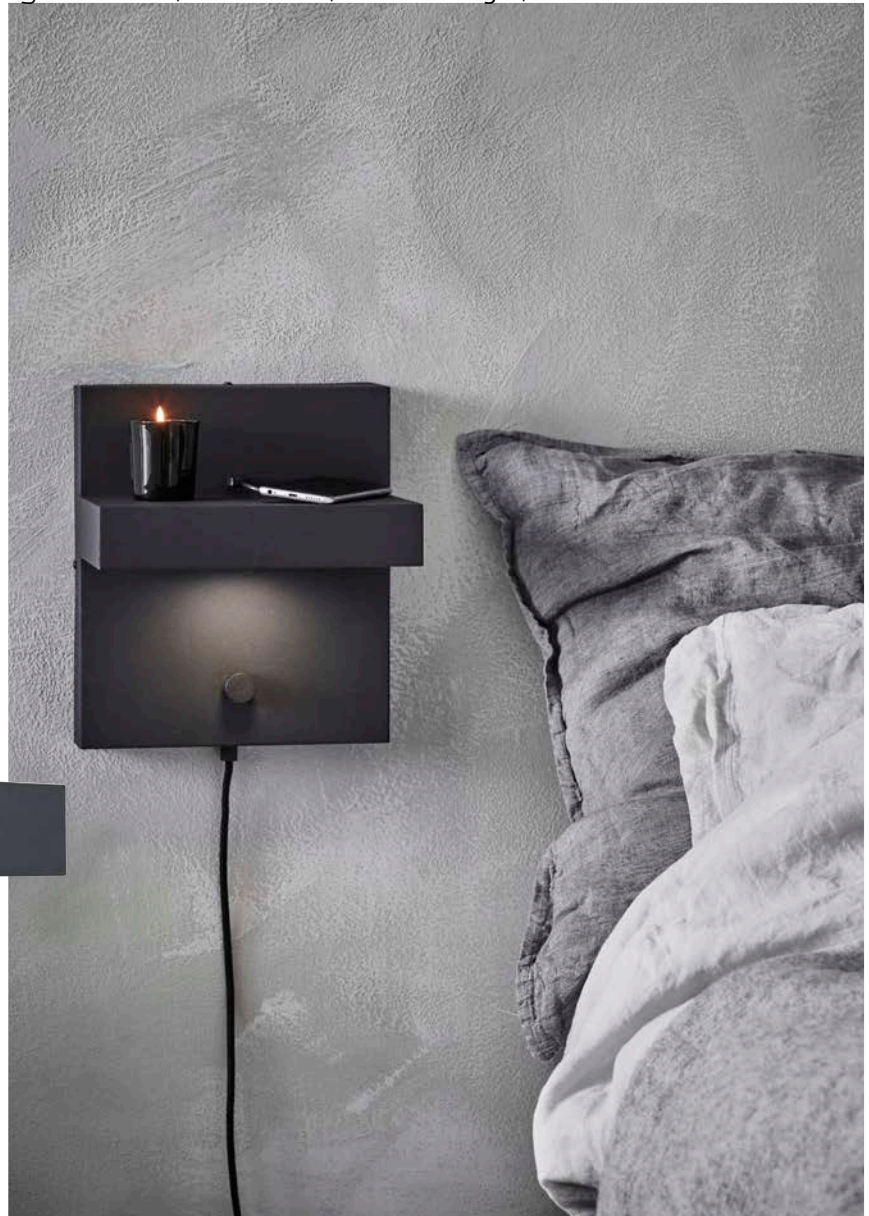

KUBIK

DIMMABLE LED WALL LAMP
WITH USB CONNECTION

21 cm

KUBIK LED

Vit - White **106899**

Svart - Black **107065**

31	4 pcs	Klass II	IP20
Ø 26 (cm)	LED 5W	525 Lm	230V

Takbygel/Bracket

Väggkontakt/Wall plug 200 cm

Inbyggd dimmer/Built-in dimmer

Ljuskälla ingår/Lighting source included

Design **Joakim Thedin**