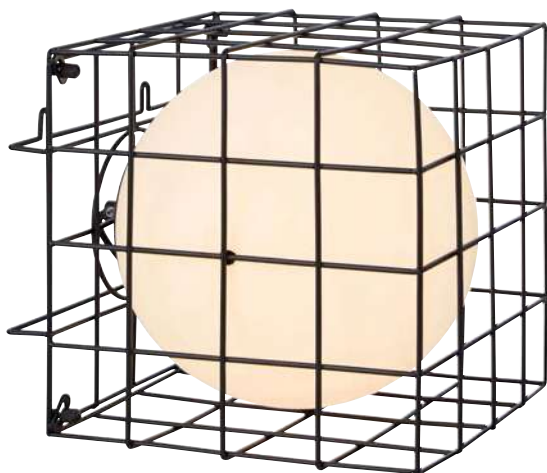

CAGE

CAN BE USED AS
A TABLE OR WALL LAMP

107382

CAGE

Svart/Black - Vit/White **107382**

24	4 pcs	Klass II	IP20
Ø 21.5 (cm)	E27 1 x 40W	230V	

Väggkontakt/Wall plug 200 cm

Strömbrytare på sladden/Switch on cable

Ljuskälla ingår ej/Lighting source not included

Designer **Joakim Thedin**