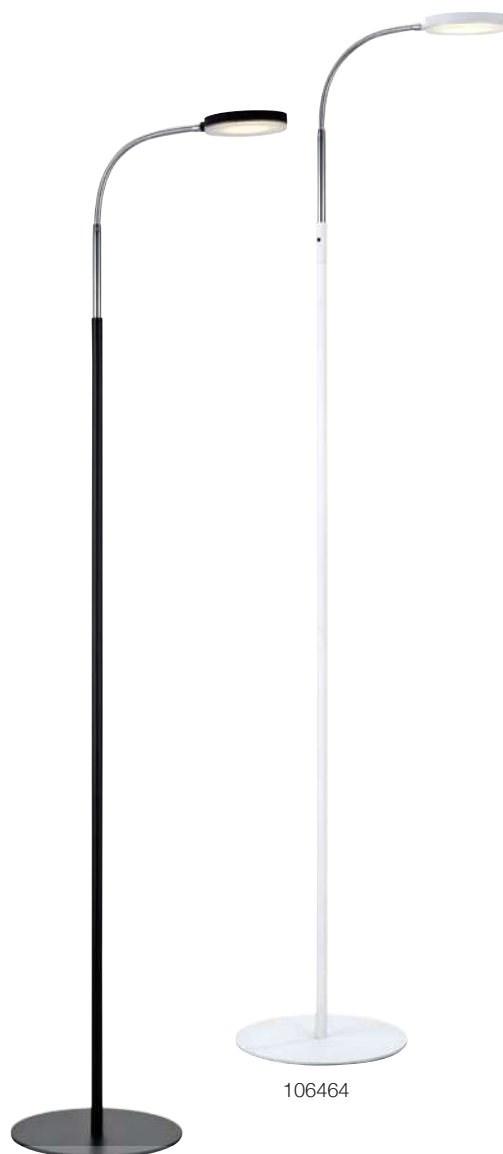

## FLEX LED

Krom/Chrome - Vit/White **106468**  
Krom/Chrome - Svart/Black **106469**

40	12 pcs	Klass II	IP 20
Ø 10 (cm)	LED 5W 300 Lm		

Väggkontakt/Wall plug 200 cm

Inbyggd strömbrytare/Built-in switch

Inbyggd ljuskälla/Built-in light source