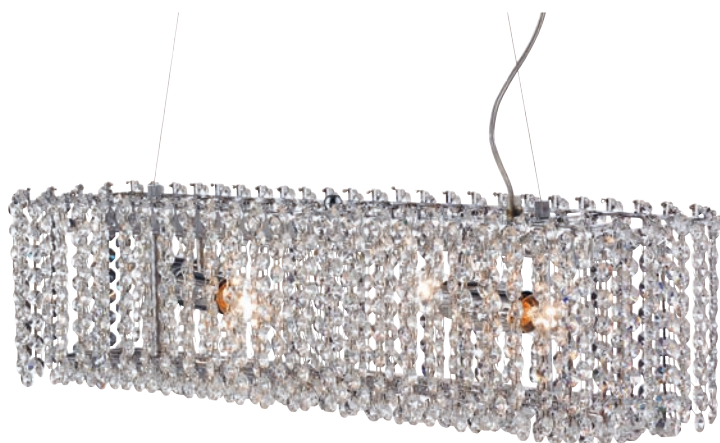

102688

TROLLENÄS

Krom/Chrome - Brilliant		102688	
16	1 pcs	Klass I	IP 20
$\varnothing$ 73 (cm)	E14 4 x 40W	230V	
Takkrok/Ceiling hook		120 cm	

CRYSTAL SPRAY

23	12 pcs	100943
$\varnothing$ 6 (cm)