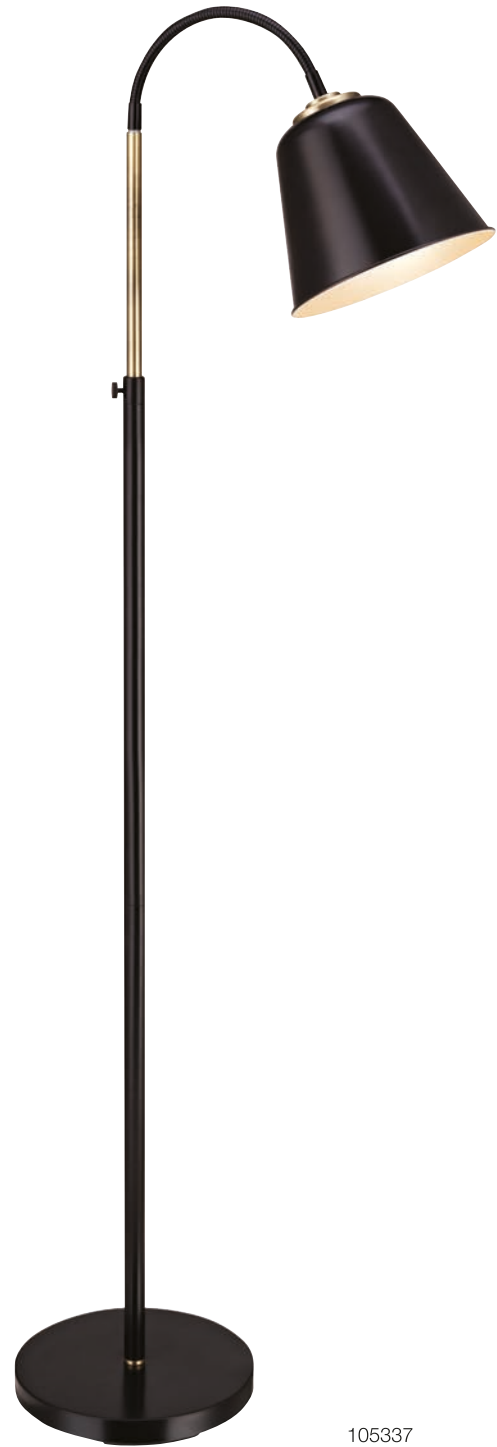

E14 1 x 40W

230V

Väggkontakt/Wall plug

200 cm

Brytare på skärmen/Switch on shade

Ljuskälla ingår ej/Lighting source not included

70cm  
→

107308