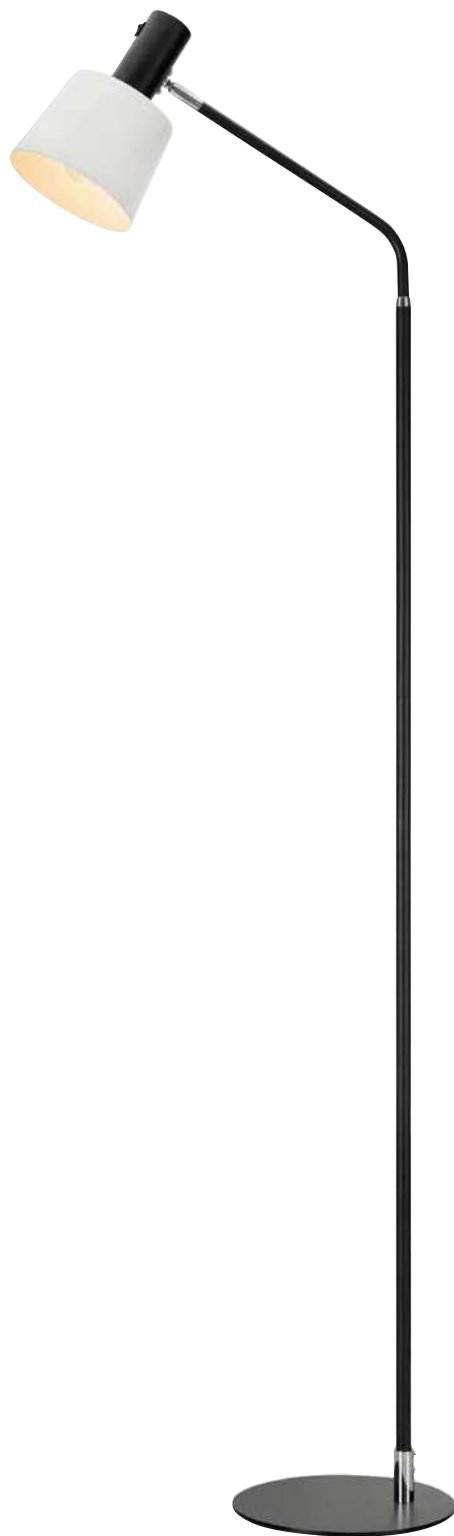

Ljuskälla ingår ej/Lighting source not included

44.5 cm  
→

107219