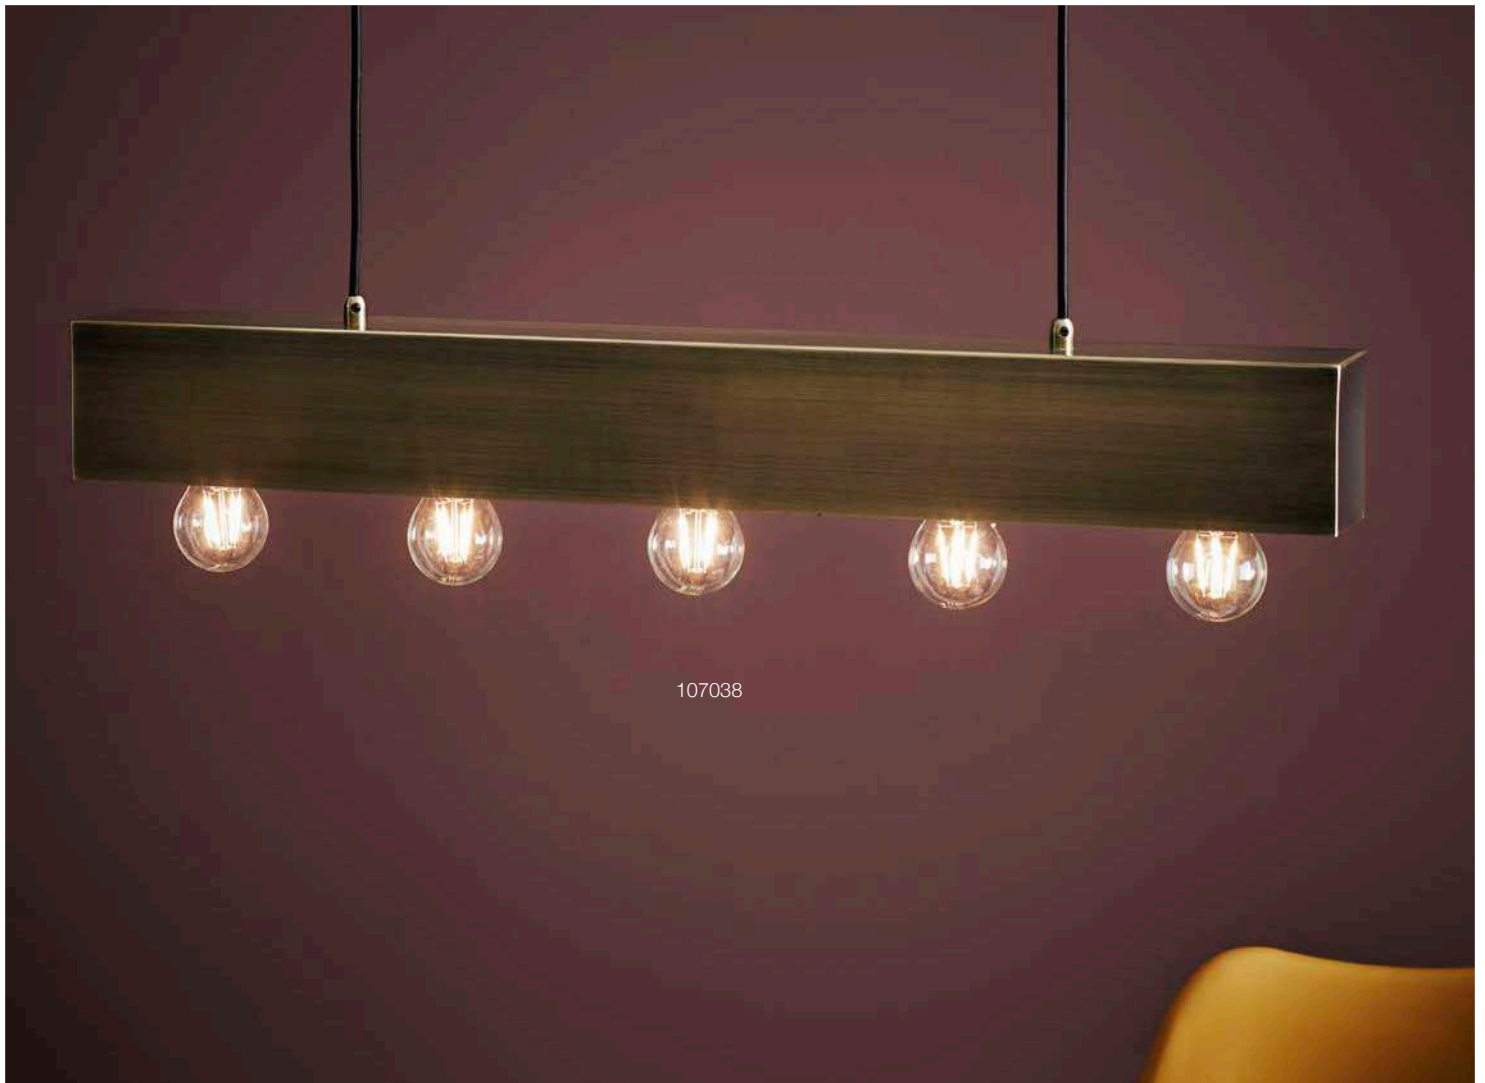

107038

107037

8.5 cm
→

COUTURE

Svart - Black **107037**
Antik - Antique **107038**

12	2 pcs	Klass I	IP20
Ø 80 (cm)	E27	5 x 40W	230V

Takbygel/Bracket

Takkontakt/Ceiling plug 150 cm

Ljuskälla ingår ej/Lighting source not included