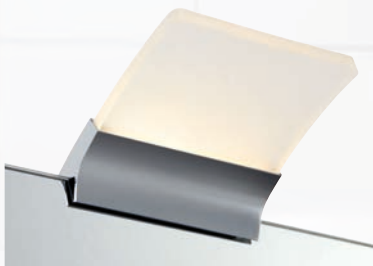

9 cm
→

106578

METZ LED IP44

Krom/Chrome - Frostad/Frosted **106578**

8	10 pcs	Klass III	
Ø 10.8 (cm)	LED 3W	120 Lm	230V
Takbygel/Bracket		50 cm	

Spiegel- eller skruvmontering/Mirror or screws mounting

Inbyggd ljuskälla/Built-in light source