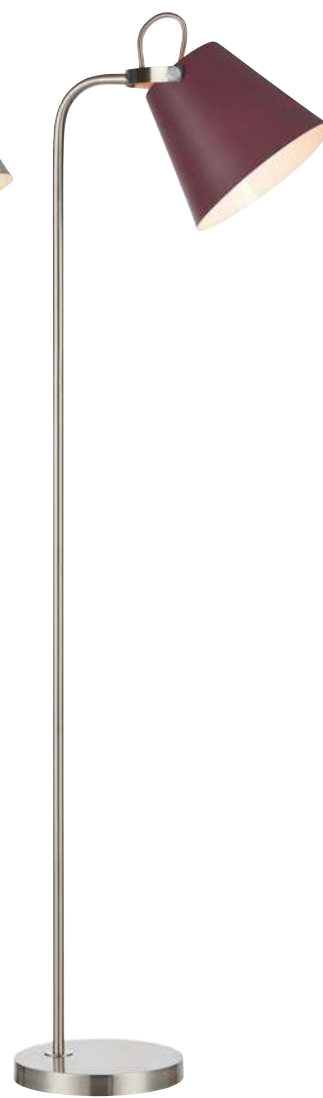

Strömbrytare på sladden/Switch on cable

Ljuskälla ingår ej/Lighting source not included

107398

107399

107400

107389

107390

107391