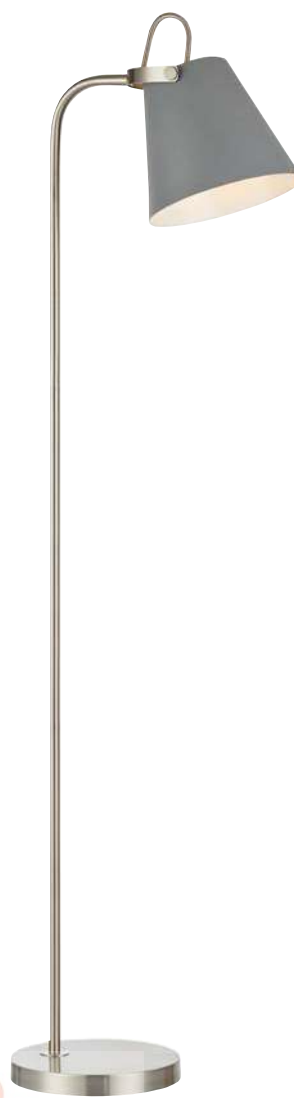

22cm
→

TRIBE

Stål/Steel - Vit/White **107395**
Stål/Steel - Grå/Grey **107396**
Stål/Steel - Vinröd/Burgundy **107397**

17	4 pcs	Klass II	IP20
Ø 14 (cm)	E14 1 x 40W	230V	

Väggkontakt/Wall plug 200 cm

Strömbrytare på plattan/Switch on base

Ljuskälla ingår ej/Lighting source not included

28cm
→

TRIBE

Stål/Steel - Vit/White **107398**
Stål/Steel - Grå/Grey **107399**
Stål/Steel - Vinröd/Burgundy **107400**

140	2 pcs	Klass II	IP20
Ø 22,5 (cm)	E27 1 x 60W	230V	

Väggkontakt/Wall plug 200 cm

Strömbrytare på sladden/Switch on cable

Ljuskälla ingår ej/Lighting source not included

107399