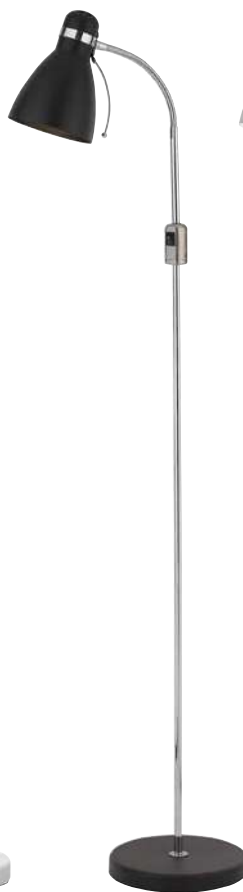

VIKTOR

Svart – Black **105192**
Vit – White **105191**

30	20 pcs	Klass II	IP 20
Ø 11 (cm)	E14 1 x 40W	230V	

Takbygel/Bracket

Väggkontakt/Wall plug 200 cm

Strömbrytare på sladden/Switch on cable

VIKTOR

Vit – White **105183**
Svart – Black **105184**
Stål – Steel **105185**
Oxid – Oxide **105186**

135	2 pcs	Klass II	IP 20
Ø 30 (cm)	E27 1 x 100W	230V	

Väggkontakt/Wall plug 200 cm

Inbyggd strömbrytare/Built-in switch

105184