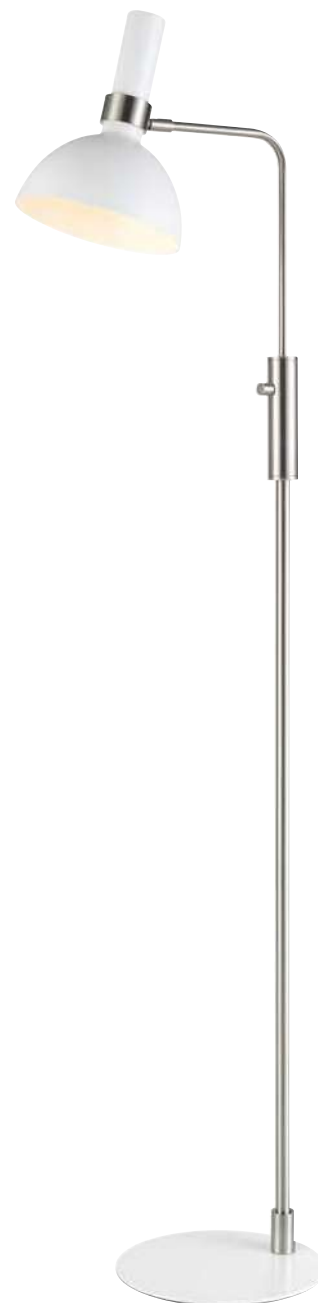

LARRY

Vit/Stål - White/Steel **107500**

24	2 pcs	Klass I	IP 20
Ø 99.5(cm)	E27 3 x 60W	230V	
Takbygel/Bracket			
Fast installation/Fixed installation			150 cm

107501

LARRY

Vit/Stål - White/Steel **107499**

24	6 pcs	Klass II	IP 20
Ø 19 (cm)	E27 1 x 60W	230V	
Väggkontakt/Wall plug			
Takbygel/Bracket			200 cm
Strömbrytare på plattan/Switch on base			
Inbyggd dimmer/Built-in dimmer			

LARRY

Vit/Stål - White/Steel **107502**

65	4 pcs	Klass II	IP 20
Ø 25 (cm)	E27 1 x 60W	230V	
Väggkontakt/Wall plug			
Inbyggd dimmer/Built-in dimmer			200 cm
Strömbrytare på plattan/Switch on base			

LARRY

Vit/Stål - White/Steel **107501**

146	2 pcs	Klass II	IP 20
Ø 25 (cm)	E27 1 x 60W	230V	
Väggkontakt/Wall plug			
Inbyggd dimmer/Built-in dimmer			200 cm
Strömbrytare på plattan/Switch on base