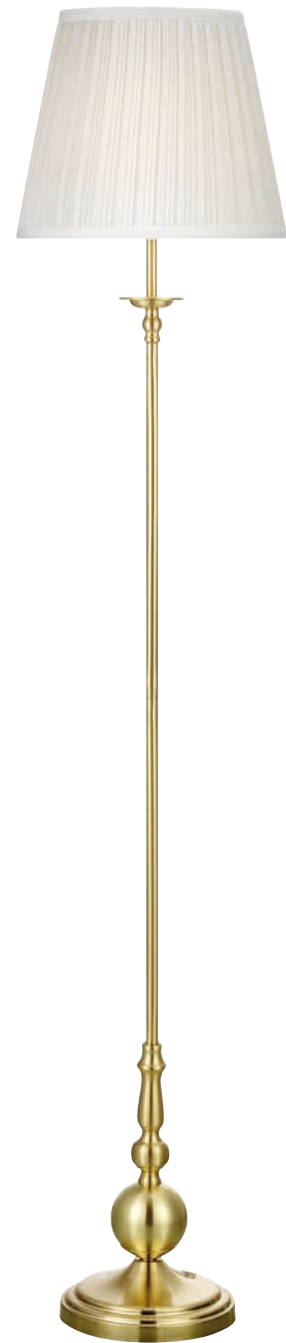

## TINDRA

Antik/Antique - Vit/White **106871**

 143	 1 pcs	Klass II	IP20
Ø 25 (cm)	 E27	1 x 60W	230V

Väggkontakt/Wall plug  200 cm

Inbyggd strömbrytare/Built-in switch

106871

106322