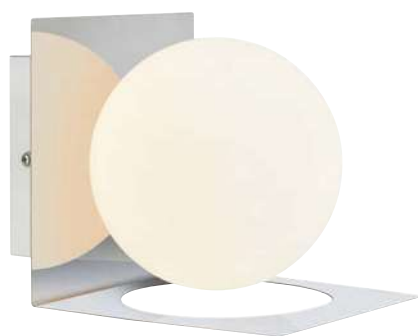

BUDDY

Stål - Steel				107492
Svart - Black				107493
60	4 pcs	Klass II	IP 20	
Ø 12 (cm)	G9	1 x 18W	230V	
Väggkontakt/Wall plug	200 cm			
Strömbrytare på sladden/Switch on cable				
Ljuskälla ingår/Lighting source included				

BUDDY

Stål - Steel				107489
Svart - Black				107494
40	6 pcs	Klass II	IP 20	
Ø 12 (cm)	G9	1 x 18W	230V	
Väggkontakt/Wall plug	200 cm			
Strömbrytare på sladden/Switch on cable				
Ljuskälla ingår/Lighting source included				
Skrubar/screws				

107488

ZENIT

Krom/Vit - Chrome/White				107488
Svart/Vit - Black/White				107495
13.5	8 pcs	Klass I	IP 44	
Ø 13.5(cm)	G9	1 x 18W	230V	
Takbygel/Bracket				
Terminaler/Terminals