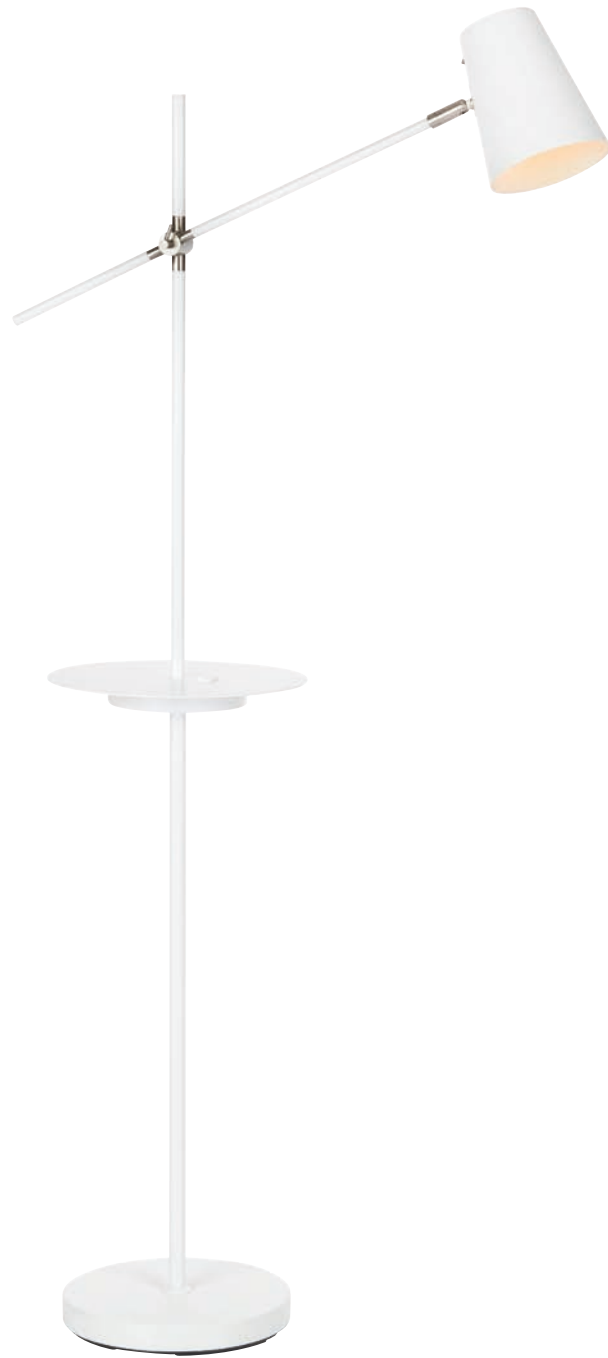

E14 1 x 40W

230V

Väggkontakt/Wall plug

200 cm

Brytare på skärmen/Switch on shade

Ljuskälla ingår ej/Lighting source not included

70cm  
→

107308