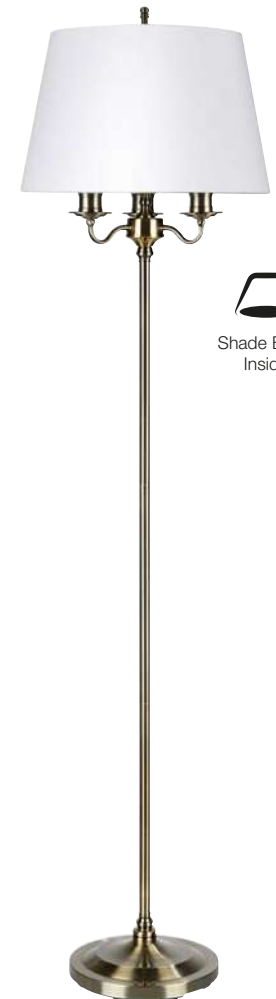

JAMIE

Svart/Purpur - Black/Purple **107530**
Antik Mässing/Vit - Antique Brass/White **107531**

160	1 pcs	Klass II	IP 20
Ø 40 (cm)	E27 1 x 60W	230V	

Strömbrytare på lamphållaren/Switch on lampholder

Väggkontakt/Wall plug 200 cm

Shade Black
Inside