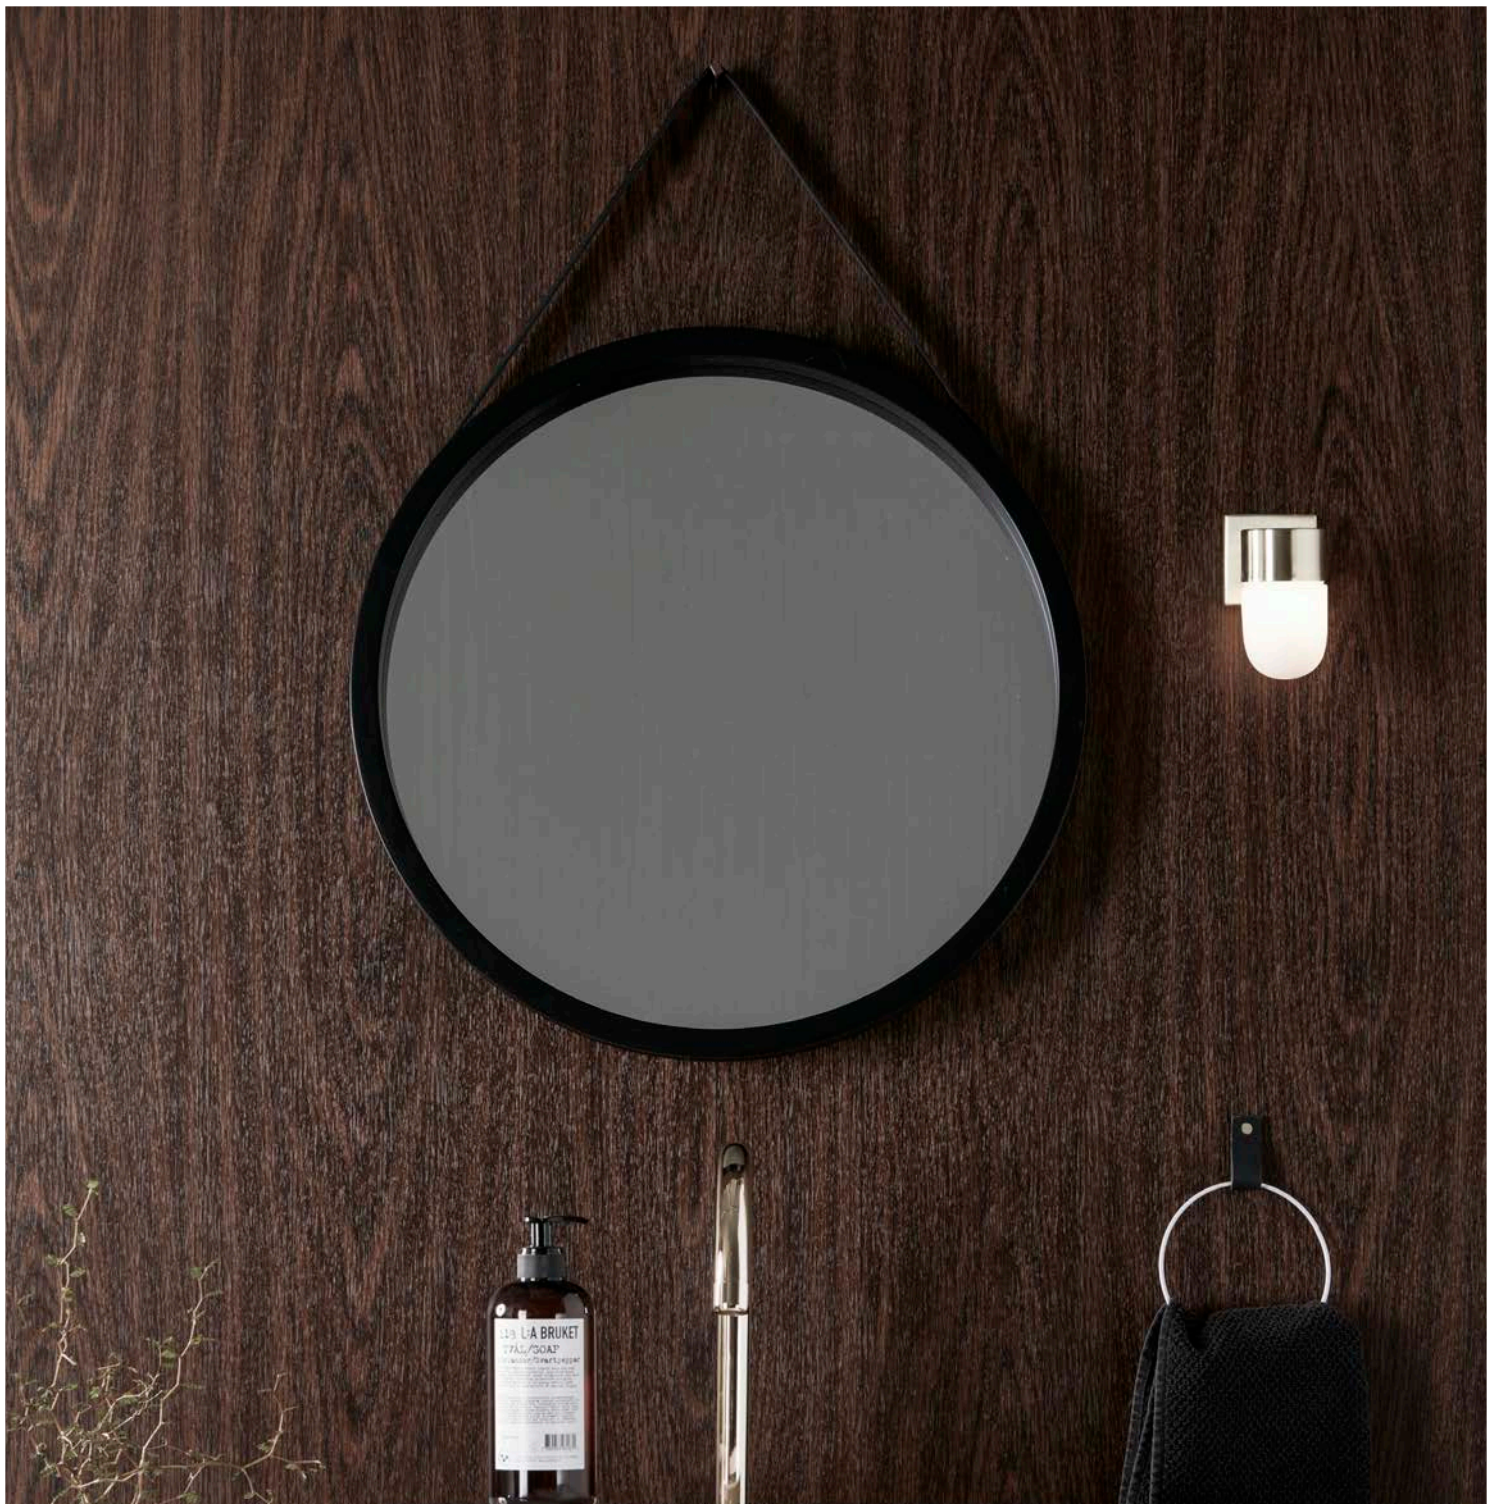

14cm

MENTON IP44

Mässing/Brass - Opal **106374**

12	12 pcs	Klass I
Ø 6.5 (cm)	G9 1 x 18W	230V

Fast installation/Fixed instalation

Ljuskälla ingår/Light source included