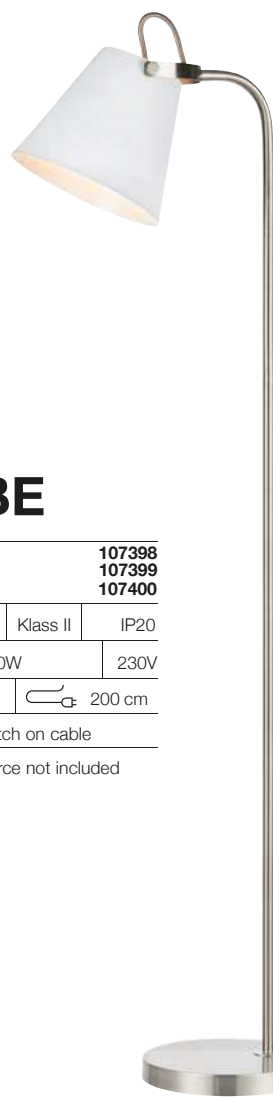

TRIBE

Stål/Steel - Vit/White **107398**
Stål/Steel - Grå/Grey **107399**
Stål/Steel - Vinröd/Burgundy **107400**

140	2 pcs	Klass II	IP20
Ø 22,5 (cm)	E27 1 x 60W	230V	

Väggkontakt/Wall plug 200 cm

Strömbrytare på sladden/Switch on cable

Ljuskälla ingår ej/Lighting source not included

107398