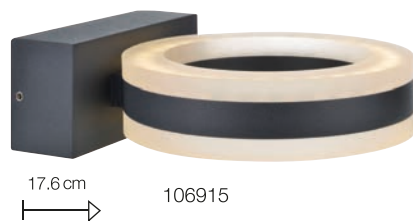

## ORION LED IP44

Grå/Grey - Vit/White **106915**

 5,4	 12 pcs	Klass I
Ø 14 (cm)	 LED 13W	710 Lm 230V

Skrudar/Screws

Inbyggd ljuskälla/Built-in light source

Ej dimbar/Not dimmable