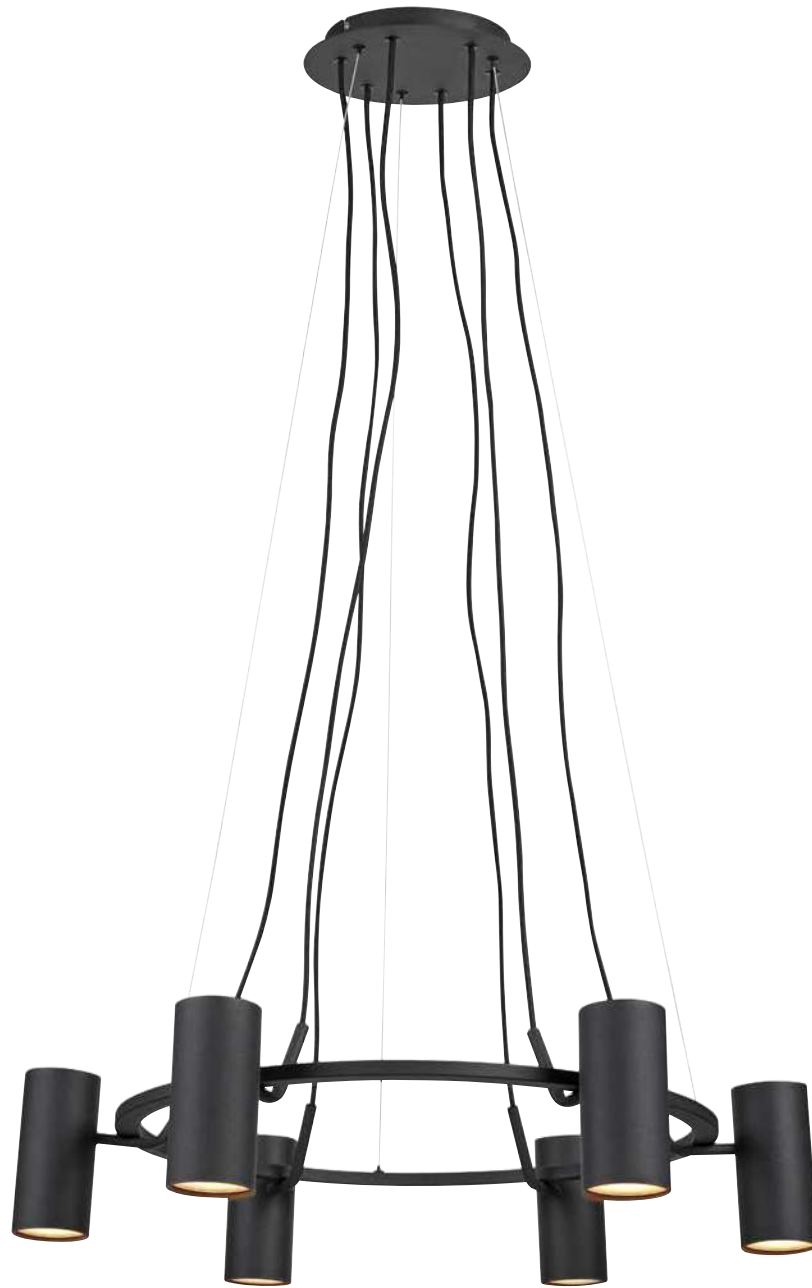

107357

PORTO

Svart -Black **107357**

15	1 pcs	Klass I	IP20
Ø 82 (cm)	GU10 6 x 7W		230V

Takbygel/Bracket 150 cm

Terminaler/Terminals

Ljuskälla ingår ej/Lighting source not included