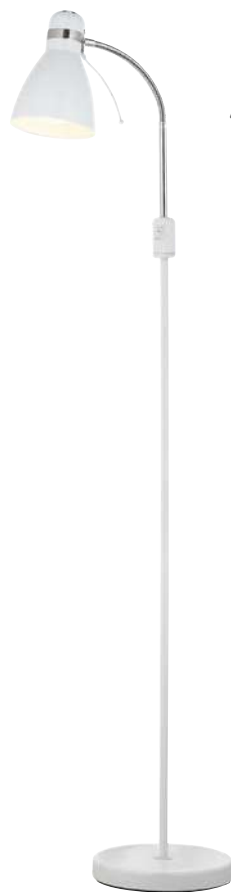

VIKTOR

Svart – Black **105192**
Vit – White **105191**

30	20 pcs	Klass II	IP 20
Ø 11 (cm)	E14 1 x 40W	230V	

Takbygel/Bracket

Väggkontakt/Wall plug 200 cm

Strömbrytare på sladden/Switch on cable

VIKTOR

Vit – White **105183**
Svart – Black **105184**
Stål – Steel **105185**
Oxid – Oxide **105186**

135	2 pcs	Klass II	IP 20
Ø 30 (cm)	E27 1 x 100W	230V	

Väggkontakt/Wall plug 200 cm

Inbyggd strömbrytare/Built-in switch

105183