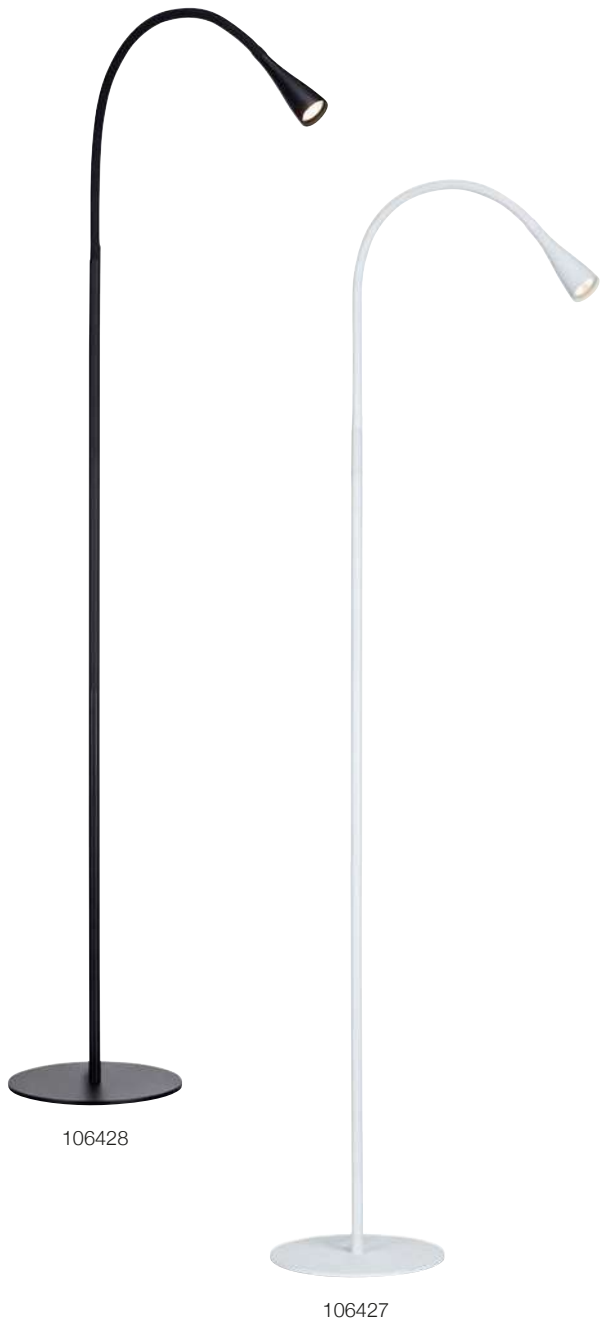

SNAKE LED

Svart - Black		106428	
Vit - White		106427	
145	4 pcs	Klass III	IP 20
Ø 22 (cm)	LED 3.5W 280 Lm	11V	
Väggkontakt/Wall plug		200 cm	
Strömbrytare på sladden/Switch on cable			
Inbyggd ljuskälla/Built-in light source			

SNAKE LED

Svart - Black		106098	
Vit - White		106097	
30	8 pcs	Klass III	IP 20
Ø 12 (cm)	LED 3.5W 280 Lm	11V	
Väggkontakt/Wall plug		200 cm	
Strömbrytare på sladden/Switch on cable			
Inbyggd ljuskälla/Built-in light source