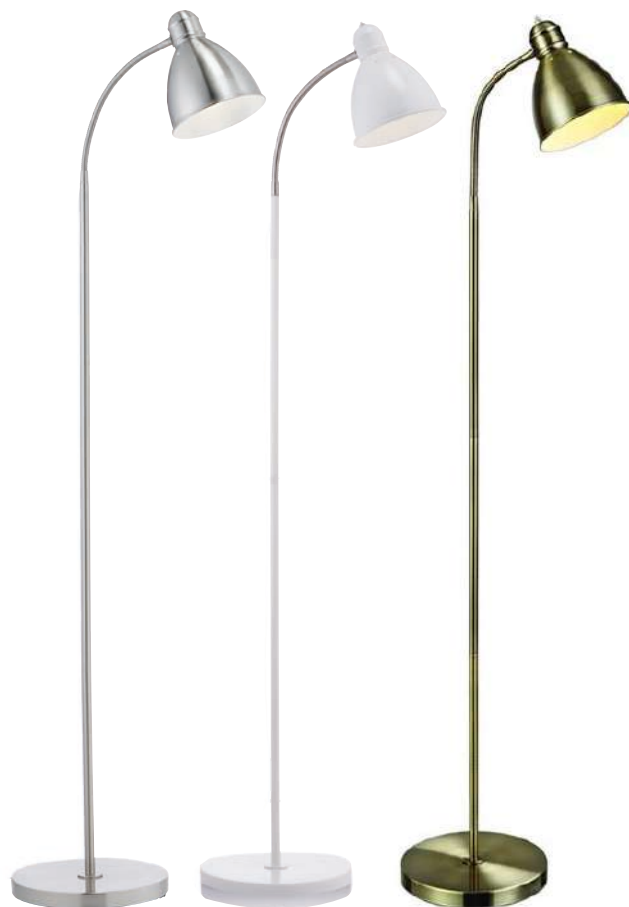

104842

104841

105128

NITTA

Stål - Steel		104842	
Vit - White		104841	
Antik - Antique		105128	
145	4 pcs	Klass II	IP 20
Ø 25 (cm)	E27 1 x 40W	230V	
Väggkontakt/Wall plug		200 cm	
Inbyggd strömbrytare/Built-in switch