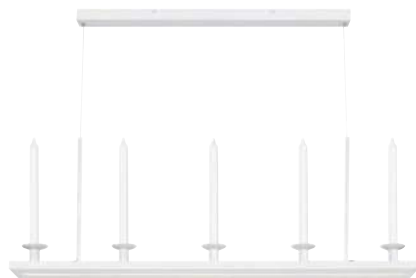

BROOKLYN

Black - Clear	107479		
Black - Milk	107480		
56	2 pcs	Klass II	IP 20
Ø 24 (cm)	E27 1 x 60W	230V	
Väggkontakt/Wall plug	200 cm		
Strömbrytare på sladden/Switch on cable			
Ljuskälla ingår ej/Lighting source not included			

BROOKLYN

Black - Clear	107481		
Black - Milk	107482		
44	2 pcs	Klass II	IP 20
Ø 24.5 (cm)	E27 1 x 60W	230V	
Väggkontakt/Wall plug	200 cm		
Strömbrytare på sladden/Switch on cable			
Ljuskälla ingår ej/Lighting source not included			

107528

DOWNTOWN

White	107528		
Black	107527		
40	4 pcs	Klass II	IP 20
Ø 100 (cm)	LED 1 x 22W	230V	
Takbygel/Bracket	150 cm		
Fast installation/Fixed installation			
Inbyggd ljuskälla/Built-in light source