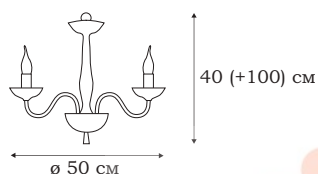

■ **L17603.01**
3 x E14 (60W)

■ **L17607.01**
7 x E14 (60W)