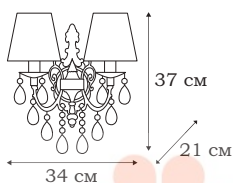

■ **L12622.64**
2 x E14 (40W)