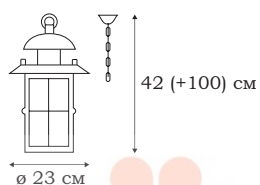

■ **L70701.07**
1 x E27 (60W), IP - 23