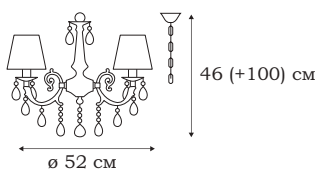

■ **L12605.64**
5 x E14 (40W)