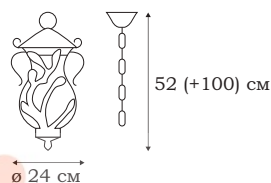

L73585.97

■ **L73582.97**
2 x E14 (60W), IP - 43

■ **L73584.97**
2 x E14 (60W), IP - 43

■ **L73502.97**
2 x E14 (60W), IP - 43

■ **L73585.97**
2 x E14 (60W), IP - 43

FLORIDA

Витиеватые украшения плафонов светильников FLORIDA представляют определенную художественную ценность. Фонари послужат не только источником освещения, но и украшением малых садовых строений. Камерный характер этой коллекции определяет отсутствие в ней больших столбов.