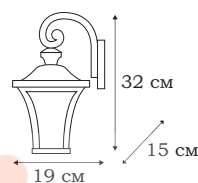

■ **L73188.65**
1 x E27 (100W), IP - 43