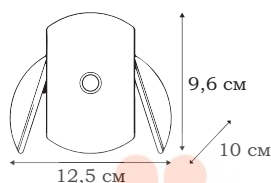

Настенно-потолочные светильники трёх серий имеют один размер и отличаются дизайном плафонов. Экономичные лампочки LED мощностью всего 10 Вт дают мягкий рассеянный свет сквозь полусферу плафона.

L44450.02