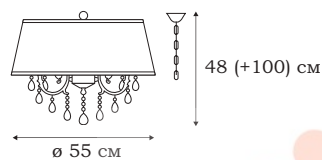

■ **L12613.64**
3 x E14 (40W)

■ **L12615.64**
5 x E14 (40W)