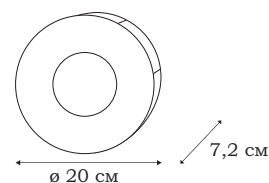

TELMA

Плоские фасадные светильники TELMA для использования преимущественно на террасах или под карнизами зданий. Используются светодиодные источники освещения.

■ **L78055.31** IP - 44
30 x CREE LED (0.2W)

■ **L78056.31** IP - 44
30 x CREE LED (0.2W)