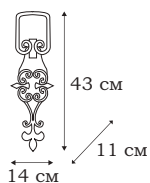

■ **L22021.26**
1 x E14 (40W)

■ **L22012.26**
12 x E14 (40W)

| BARI

L16021.01

BARI

Кованное бра из серии BARI подходит для интерьеров в стиле готика.

■ L16021.01
1 x E14 (60W)

L51208.69