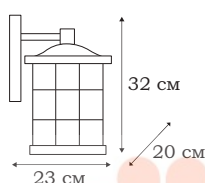

■ **L73481.95**
1 x E27 (100W), IP - 23