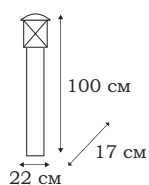

L78284.12

■ **L78285.12**
1 x E27 (60W), IP - 44