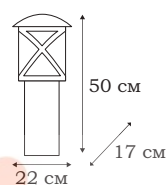

■ **L78284.12**
1 x E27 (60W), IP - 44