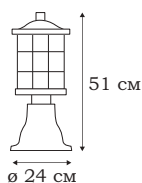

■ **L73484.95**
1 x E27 (100W), IP - 43