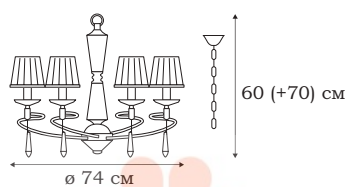

■ **L12208.02**
8 x E14 (60W)

■ **L12222.02**
2 x E14 (60W)

L50806.98

■ L50806.98
6 x E14 (60W)

FIZZ

Люстры серии FIZZ обильно украшены стеклянными элементами декора. Стекло прекрасно сочетается с хромом арматуры, а текстильные абажуры несколько смягчают жёсткость форм светильника.