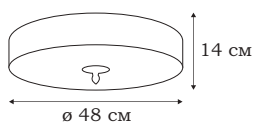

■ **L18407.88**
7 x E14 (60W)