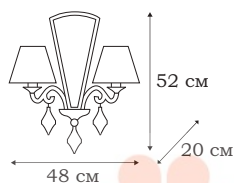

■ **L15021.37**
1 x E14 (60W)

■ **L15022.37**
2 x E14 (60W)

■ **L15023.37**
3 x E14 (60W)

| ADELE

L15308.42

L15322.42

ADELE

Люстра и бра серии ADELE обладают классическим силуэтом и оригинальным оформлением. Нежный облик светильников определяют веточки с хрусталиками - «листочками».