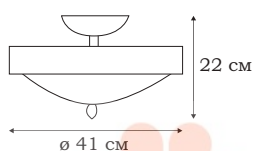

■ **L14804.89**
4 x E14 (60W)

■ **L14854.89**
4 x E14 (60W)

■ **L14853.89**
3 x E27 (60W)

LINATE

Серия подвесных и потолочных светильников LINATE эффектно смотрится за счет широкого резного обода. Узорчатое матовое стекло плафона дополняет дизайнерский облик светильников.