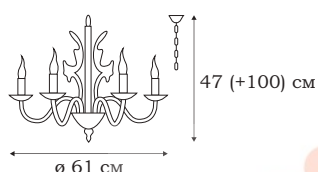

■ **L18606.25**
6 x E14 (60W)

■ **L18608.25**
8 x E14 (60W)