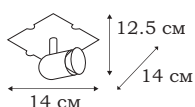

L53521.58

CROWN

Оригинальный облик бра из серии CROWN придаёт форма основы, образованная скрещиванием металлических трубочек. Ажурность светильника подчеркнута отсутствием плафонов.

■ **L21321.83**
1 x GU10 (50W)