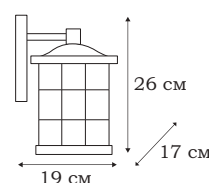

■ **L73488.95**
1 x E27 (100W), IP - 23