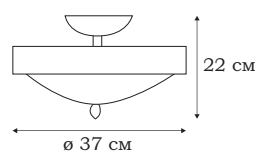

■ **L14804.89**
4 x E14 (60W)

■ **L14854.89**
4 x E14 (60W)

■ **L14853.89**
3 x E27 (60W)

LINATE

Серия подвесных и потолочных светильников LINATE эффектно смотрится за счет широкого резного обода. Узорчатое матовое стекло плафона дополняет дизайнерский облик светильников.