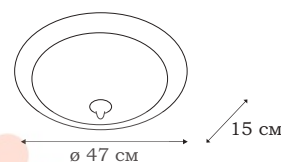

| CORONA

L22608.68

L22612.68

■ **L22608.68**
8 x E14 (40W)

■ **L22612.68**
12 x E14 (40W)

L22621.68

CORONA

CORONA – простая по форме, великолепная по исполнению люстра с прозрачными плафонами и полированными металлическими деталями. Основание светильника – пластина с прорезным узором, свет от люстры будет отбрасывать сквозь неё ажурную тень.