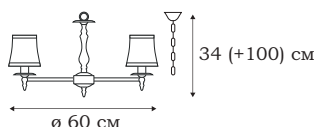

| BIANCO

L10507.54

L10517.54

L10505.54

BIANCO

Коллекция светильников BIANCO выполнена в классическом стиле. Особый шарм имеют большие классические текстильные абажуры с подвеской на цепи. Одно- и двухрожковые бра дополняют коллекцию.

■ **L10507.54**
7 x E14 (40W)

■ **L10505.54**
5 x E14 (40W)