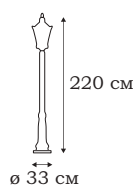

■ **L73491.95**
1 x E27 (100W), IP - 43

| ILFORD

L73694.96

L73693.96

L73685.96

L73684.96

■ **L73694.96**
4 x E14 (60W), IP - 23

■ **L73693.96**
3 x E14 (60W), IP - 23