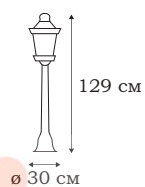

■ **L73685.96**
2 x E14 (60W), IP - 23

■ **L73684.96**
2 x E14 (60W), IP - 23

L73601.96

L73681.96

L73688.96

ILFORD

Уличные светильники ILFORD – идеальное решение для оформления усадьбы в античном стиле. Высокое качество исполнения кованых деталей светильников, окраска деталей декора под бронзу создают эффект старинного предмета. Такой фонарь не просто осветительный прибор, но и эффектный предмет в ландшафтном дизайне.