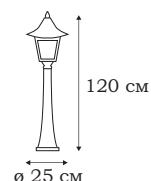

■ **L79185.39**
1 x E27 (100W), IP - 23