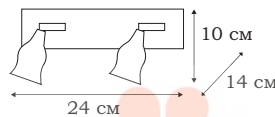

| FULAR

■ **L11622.47**
2 x LED (3W)

■ **L11622.52**
2 x LED (3W)

■ **L11622.86**
2 x LED (3W)