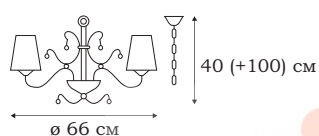

■ **L54904.24**
4 x E14 (60W)

| CHALET

L17806.03

L17800.03

■ **L17806.03**
6 x E14 (60W)

■ **L17800.03**
21 x E14 (40W)

CHALET

Абажуры из ткани под холст удивительным образом гармонируют с ажурной кованой основой светильников CHALET; эффектно довершают облик стеклянные подвески в виде небольших шариков. В эту коллекцию входят самые разнообразные виды светильников.