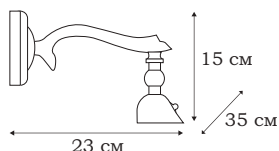

SOFIA

Небольшая подсветка с классическим узором на плафоне. Святильник SOFIA будет уместен для освещения картин или статуэток в стиле барокко или рококо.

■ **L16472.02**
2 x E14 (25W)