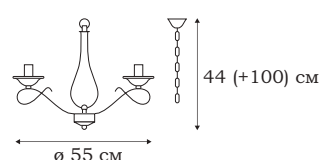

■ **L13421.44**
1 x E14 (60W)

■ **L13422.44**
2 x E14 (60W)

■ **L13405.44**
5 x E14 (60W)

| RIALTO

RIALTO

Парадные каскадные люстры RIALTO со стилизованными свечами в элегантном исполнении могут быть дополнены в интерьере небольшими люстрами, а также бра. Изящный, лёгкий силуэт и минимум декора позволит их применить при оформлении помещения в любом стиле.