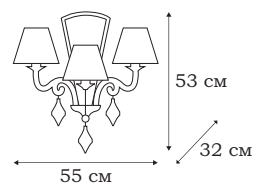

■ **L15021.37**
1 x E14 (60W)

■ **L15022.37**
2 x E14 (60W)

■ **L15023.37**
3 x E14 (60W)

| ADELE

L15308.42

L15322.42

ADELE

Люстра и бра серии ADELE обладают классическим силуэтом и оригинальным оформлением. Нежный облик светильников определяют веточки с хрусталиками - «листочками».