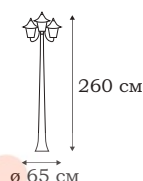

■ **L79193.39**
3 x E27 (100W), IP - 23

L79101.39