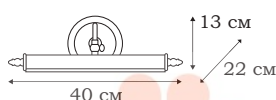

L91674.91

AMELI

Серия AMELI – это изящные подсветки для картин с богатым декором в классическом стиле.

■ **L91671.91**
1 x E14 (25W)

■ **L91672.91**
2 x E14 (25W)

■ **L91674.91**
4 x E14 (25W)

| ELIDE

L13671.88