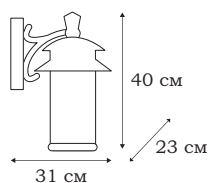

■ **L76081.85**
1 x E27 (100W), IP - 23