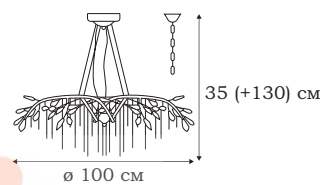

■ **L54012.59**
12 x G4 (20W)