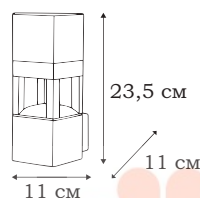

■ **L78681.30**
2 x LED (6W), IP - 44