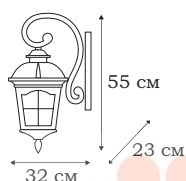

■ **L76181.91**
1 x E27 (100W), IP - 43