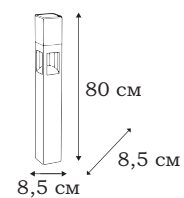

■ **L78685.30**
2 x LED (6W), IP - 44