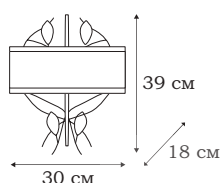

■ **L52022.60**
2 x E14 (60W)