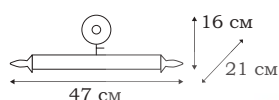

■ L17378.37
4 x E14 (25W)