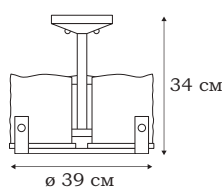

■ **L50106.62**
6 x E27 (60W)

■ **L50121.62**
1 x E27 (60W)

L53810.61

INFINITY

L53821.61

Воздушная петля основы люстр из коллекции INFINITY делает эти достаточно большие светильники (длина более метра) со множеством стеклянных плафонов воздушно-лёгкими, практически невесомыми.