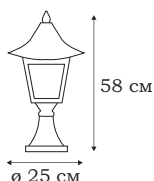

■ **L79184.39**
1 x E27 (100W), IP - 23