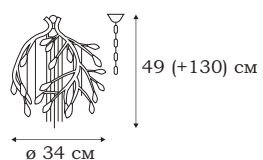

■ **L54003.59**
3 x G4 (20W)