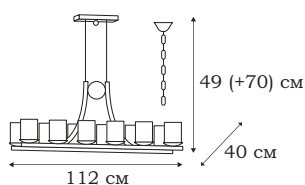

DUBLIN

Брутальные светильники DUBLIN – это дерево в качестве основы и нарочито простые стеклянные стаканы плафонов. Декор в виде листов металла под ржавчину дает усиление эффекта мощной простоты.

■ **L50512.79**
12 x E14 (60W)