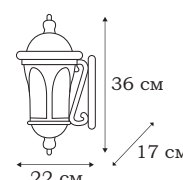

BOREAL

Фонари коллекции BOREAL продолжают серию «архитектурных» светильников. Форма и декор плафонов явно имитируют соборы Рима и Флоренции. Необычный красно-коричневый цвет металла арматуры подчеркивает нестандартный дизайн светильников.

- **L76688.72**
  1 x E27 (100W), IP - 43