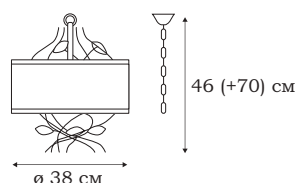

TWIG

Серия TWIG – это вариант небольшого подвесного светильника с абажуром из полупрозрачной ткани, который не скрывает арматуры в виде переплетения ветвей с листьями. Среди ветвей, окрашенных под серебро, установлены плафоны для трёх ламп. Бра выполнено в том же стиле.

■ **L52003.60**
3 x E14 (60W)