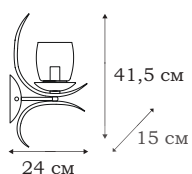

SALMA

Мощная основа люстры SALMA напоминает ветви дерева, на котором в различном порядке размещены простые прозрачные плафоны. Светильники из этой коллекции можно отнести к стилю ар деко.

■ **L22021.26**
1 x E14 (40W)