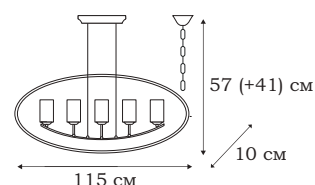

L22105.79

ARGOS

Четкий графический рисунок люстры ARGOS достаточно прост, однако навеивает множество ассоциаций.

Такой светильник одинаково интересно будет выглядеть и в интерьере в стиле модерн или арт деко, и в современной минималистской квартире.

■ **L22105.79**
5 x E14 (40W), LED 3W/5W