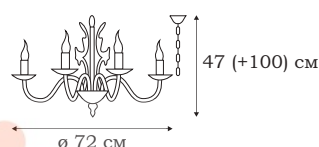

■ **L18606.25**
6 x E14 (60W)

■ **L18608.25**
8 x E14 (60W)