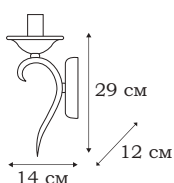

■ **L13421.44**
1 x E14 (60W)

■ **L13422.44**
2 x E14 (60W)

■ **L13405.44**
5 x E14 (60W)

| RIALTO

RIALTO

Парадные каскадные люстры RIALTO со стилизованными свечами в элегантном исполнении могут быть дополнены в интерьере небольшими люстрами, а также бра. Изящный, лёгкий силуэт и минимум декора позволит их применить при оформлении помещения в любом стиле.