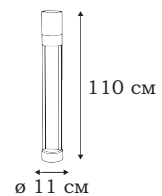

■ **L78586.30**
2 x LED (6W), IP - 44