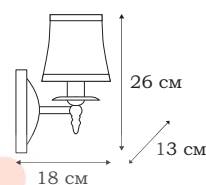

■ **L10521.54**
1 x E14 (40W)