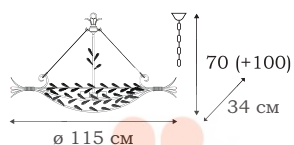

VERDI

Элегантный подвесной светильник VERDI представляет собой выполненные из металла ветви с листьями, собранные в пучок, по силуэту напоминающий античную ладью.

■ **L22504.67**
4 x E27 (40W)