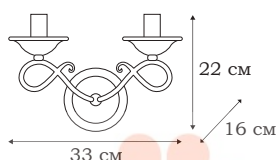

■ **L13421.44**
1 x E14 (60W)

■ **L13422.44**
2 x E14 (60W)

■ **L13405.44**
5 x E14 (60W)

| RIALTO

RIALTO

Парадные каскадные люстры RIALTO со стилизованными свечами в элегантном исполнении могут быть дополнены в интерьере небольшими люстрами, а также бра. Изящный, лёгкий силуэт и минимум декора позволит их применить при оформлении помещения в любом стиле.