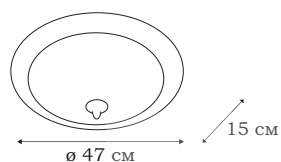

| CORONA

L22608.68

L22612.68

■ **L22608.68**
8 x E14 (40W)

■ **L22612.68**
12 x E14 (40W)

L22621.68

CORONA

CORONA – простая по форме, великолепная по исполнению люстра с прозрачными плафонами и полированными металлическими деталями. Основание светильника – пластина с прорезным узором, свет от люстры будет отбрасывать сквозь неё ажурную тень.