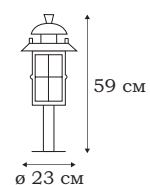

■ **L70784.07**
1 x E27 (100W), IP - 43