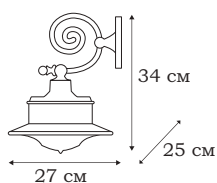

L13521.33

■ **L13521.33**
1 x E27 (60W)