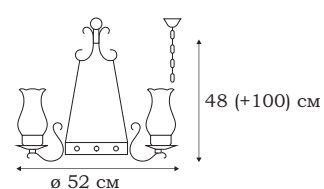

■ L11921.88
1 x E14 (60W)

■ L11922.88
2 x E14 (60W)

■ L11906.88
6 x E14 (60W)

■ L11903.88
3 x E14 (60W)

AGE |

L11901.88

AGE

Плафоны светильников из коллекции AGE имитируют керосиновые лампы начала прошлого века. Цепи и кованые элементы дополняют дизайн. Такие люстры в стиле ретро прекрасно дополняют интерьер загородного дома.