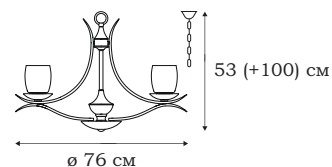

■ **L22006.26**
6 x E14 (40W)