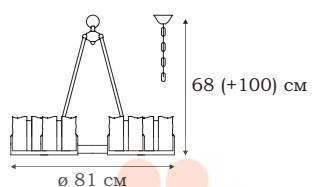

■ **L50106.62**
6 x E27 (60W)

■ **L50121.62**
1 x E27 (60W)

L53810.61

INFINITY

L53821.61

Воздушная петля основы люстр из коллекции INFINITY делает эти достаточно большие светильники (длина более метра) со множеством стеклянных плафонов воздушно-лёгкими, практически невесомыми.