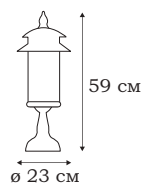

■ **L76084.85**
1 x E27 (100W), IP - 23