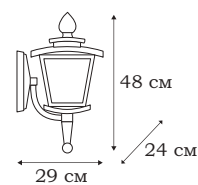

■ **L55181.46**
1 x E27 (60W), IP - 43