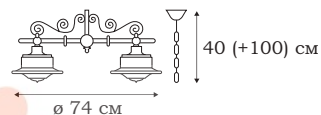

■ **L13504.86**
4 x E27 (60W)