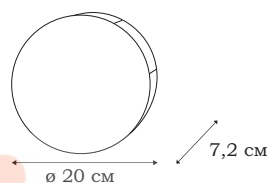

TELMA

Плоские фасадные светильники TELMA для использования преимущественно на террасах или под карнизами зданий. Используются светодиодные источники освещения.

■ **L78055.31** IP - 44
30 x CREE LED (0.2W)

■ **L78056.31** IP - 44
30 x CREE LED (0.2W)