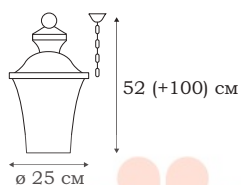

■ **L73111.31**
1 x E27 (100W), IP - 43