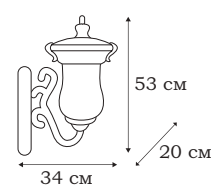

■ **L76581.71**
2 x E14 (60W), IP - 43