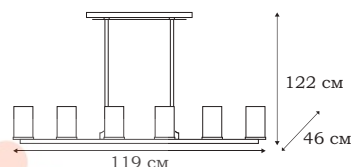

■ **L51210.69**
10 x E27 (60W)