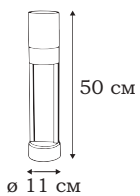

■ **L78584.30**
2 x LED (6W), IP - 44