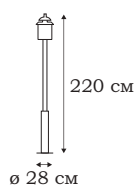

■ **L70792.07**
1 x E27 (100W), IP - 43