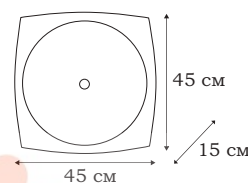

■ **L16754.08**
4 x E14 (40W)