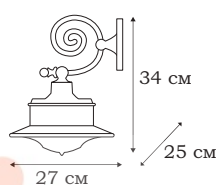

■ L13521.86
1 x E27 (60W)