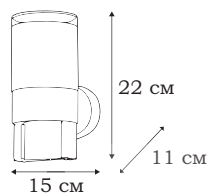

■ **L78581.30**
2 x LED (6W), IP - 44