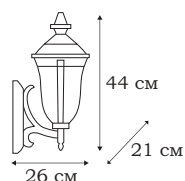

■ **L79381.12**
1 x E27 (100W), IP - 43