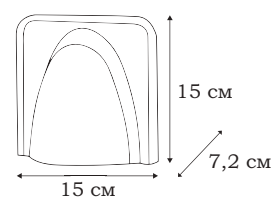

TATTO

Необычная форма настенного светильника TATTO привлекает взгляд. Небольшой по мощности светильник LED дает яркий направленный поток света именно благодаря такой форме.

■ **L77081.11**
1 x LED (3W)