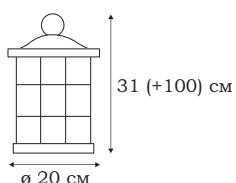

AMALFI

Строгий чеканный английский стиль фонарей AMALFI подчеркнут выбором цвета металла. Темно-шоколадный цвет арматуры в сочетании с необычной фактурой стекла плафонов, будто размытой струями дождя, придаёт эмоциональную окраску простым по форме уличным светильникам.

■ **L73401.95**
1 x E27 (100W), IP - 23