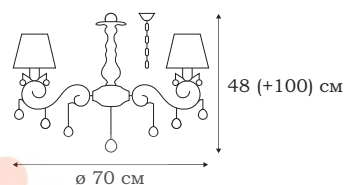

■ L10607.47
7 x E14 (60W)