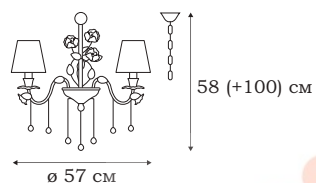

■ **L12705.80**
5 x E14 (60W)