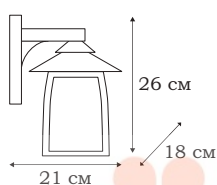

■ **L73288.56**
1 x E27 (60W), IP - 23