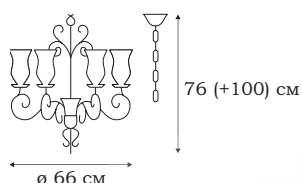

■ **L12306.36**
6 x E14 (60W)