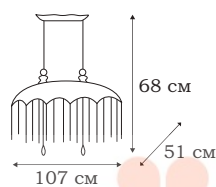

L50603.13

L50604.13

■ **L50603.13**
3 x E14 (60W)

■ **L50608.13**
8 x E14 (60W)

■ **L50604.13**
4 x E14 (60W)

UMBRELLA

Люстры UMBRELLA – это действительно зонтик, зонтик, с которого стекают струи проливного дождя. Купол зонтика выполнен из меди и подвешен на крепкой цепи, дождевые капли – это нанизанные друг за другом стеклянные шарики разного размера. Светильники UMBRELLA чрезвычайно декоративны.