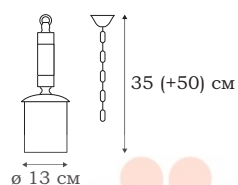

■ **L50501.79**
1 x E27 (60W)