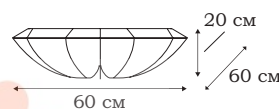

■ **L17251.55**
8 x E27 (60W)

■ **L17250.55**
6 x E27 (60W)