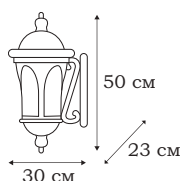

■ **L76681.72**
1 x E27 (100W), IP - 43