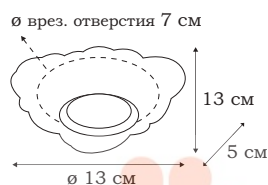

■ **METZ**
1 x GU10 (35W)