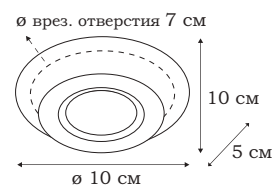

■ **RODEZ**
1 x GU10 (35W)