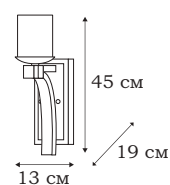

■ **L50521.79**
1 x E14 (60W)