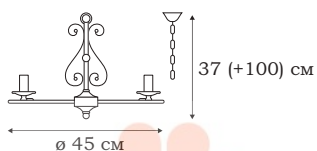

■ **L15703.37**
3 x E14 (60W)