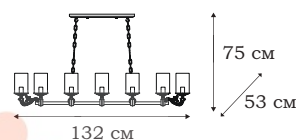

| CORONA

L22608.68

L22612.68

■ **L22608.68**
8 x E14 (40W)

■ **L22612.68**
12 x E14 (40W)

L22621.68

CORONA

CORONA – простая по форме, великолепная по исполнению люстра с прозрачными плафонами и полированными металлическими деталями. Основание светильника – пластина с прорезным узором, свет от люстры будет отбрасывать сквозь неё ажурную тень.