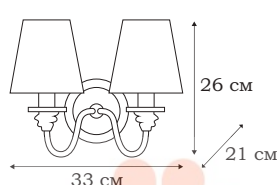

■ L12222.37
2 x E14 (60W)