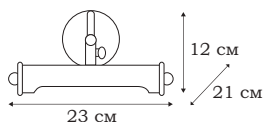

ELIDE

Подсветка ELIDE выполняется в двух размерах в тонировке под бронзу. Сдержанный декор позволит применить её в интерьере в стиле арт деко или новой классике.

■ **L13671.88**
1 x E14 (25W)