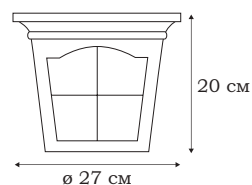

■ **L76152.91**
2 x E14 (60W), IP - 23