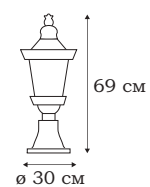

■ **L73685.96**
2 x E14 (60W), IP - 23

■ **L73684.96**
2 x E14 (60W), IP - 23

L73601.96

L73681.96

L73688.96

ILFORD

Уличные светильники ILFORD – идеальное решение для оформления усадьбы в античном стиле. Высокое качество исполнения кованых деталей светильников, окраска деталей декора под бронзу создают эффект старинного предмета. Такой фонарь не просто осветительный прибор, но и эффектный предмет в ландшафтном дизайне.