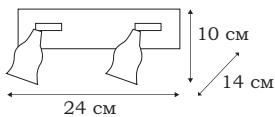

| FULAR

■ **L11622.47**
2 x LED (3W)

■ **L11622.52**
2 x LED (3W)

■ **L11622.86**
2 x LED (3W)