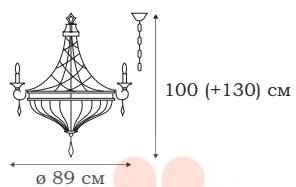

L51709.75

■ **L51709.75**
9 x E14 (60W)

L54000.59

■ **L54000.59**
36 x G4 (20W)

GARDEN

Серия светильников GARDEN предназначена для просторных помещений, в которых имитация дождевых струй, стекающих с ветвей дерева, будет особенно эффектно выглядеть. В коллекции есть люстры диаметром около двух метров, для парадных залов.