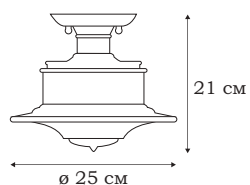

■ L13551.86
1 x E27 (60W)