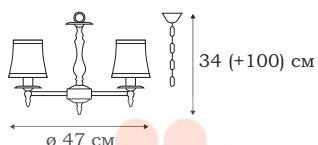

■ **L10517.54**
5 x E14 (40W)
Требуется сборка

■ **L10505.54**
5 x E14 (40W)