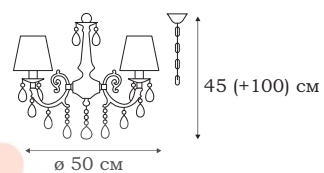

■ **L12603.64**
3 x E14 (40W)