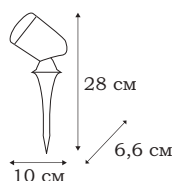

| CRIS

CRIS

Светильник грунтовой CRIS под скрытую подземную проводку.
Высокая степень влагозащищённости. Можно использовать
светодиодные источники освещения.

■ **L78384.11** IP - 65
1 x CREE LED (3W)

■ **L78387.11** IP - 65
3 x CREE LED (1W)

■ **L78381.11** IP - 65
3 x CREE LED (1W)