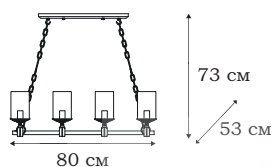

| CORONA

L22608.68

L22612.68

■ **L22608.68**
8 x E14 (40W)

■ **L22612.68**
12 x E14 (40W)

L22621.68

CORONA

CORONA – простая по форме, великолепная по исполнению люстра с прозрачными плафонами и полированными металлическими деталями. Основание светильника – пластина с прорезным узором, свет от люстры будет отбрасывать сквозь неё ажурную тень.