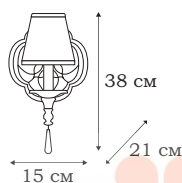

■ **L51521.48**
1 x E27 (60W)