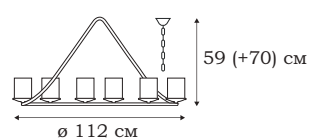

INFINITY

Воздушная петля основы люстр из коллекции INFINITY делает эти достаточно большие светильники (длина более метра) со множеством стеклянных плафонов воздушно-лёгкими, практически невесомыми.

■ **L53810.61**
10 x E14 (60W)

■ **L53806.63**
6 x E14 (60W)