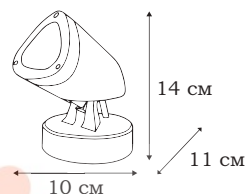

■ **L78381.11** IP - 65
3 x CREE LED (1W)