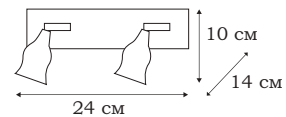

| FULAR

■ **L11622.47**
2 x LED (3W)

■ **L11622.52**
2 x LED (3W)

■ **L11622.86**
2 x LED (3W)