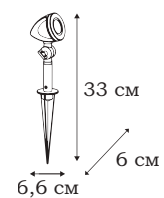

| SPIONA

SPIONA

SPIONA – сферический настенный LED светильник для наружного применения.

L78881.31

■ **L78881.31**
1 x LED 30 (3W)

L77081.11

TATTO

Необычная форма настенного светильника TATTO привлекает взгляд. Небольшой по мощности светильник LED дает яркий направленный поток света именно благодаря такой форме.