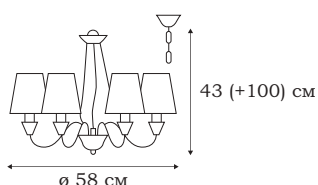

■ L12206.37
6 x E14 (60W)