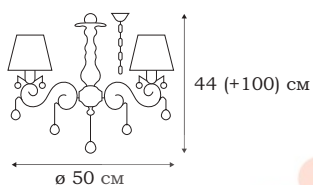

CASABLANCA

Коллекция CASABLANCA – это классические светильники с текстильными абажурами и украшениями в виде подвесных стеклянных шариков. Нарядность люстрам придает фарфоровый декор основного стержня.

■ L10603.47
3 x E14 (60W)