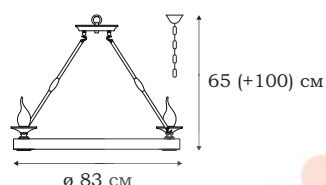

L22421.75

■ **L22408.75**
8 x LED (3W)