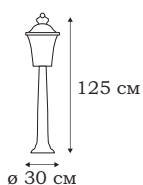

- **L73185.65**
  1 x E27 (100W), IP - 43