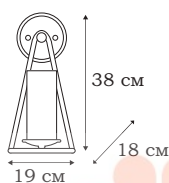

■ **L53821.61**
1 x E14 (60W)

■ **L53806.63**
6 x E14 (60W)