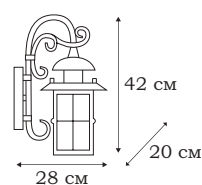

■ **L70781.07**
1 x E27 (100W), IP - 23