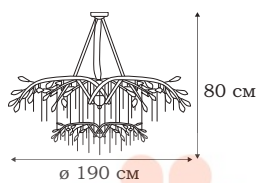

L51709.75

■ **L51709.75**
9 x E14 (60W)

L54000.59

■ **L54000.59**
36 x G4 (20W)

GARDEN

Серия светильников GARDEN предназначена для просторных помещений, в которых имитация дождевых струй, стекающих с ветвей дерева, будет особенно эффектно выглядеть. В коллекции есть люстры диаметром около двух метров, для парадных залов.