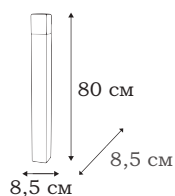

■ **L78785.30**
1 x LED 60 (2W), IP - 44