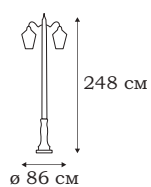

■ **L73491.95**
1 x E27 (100W), IP - 43

| ILFORD

L73694.96

L73693.96

L73685.96

L73684.96

■ **L73694.96**
4 x E14 (60W), IP - 23

■ **L73693.96**
3 x E14 (60W), IP - 23