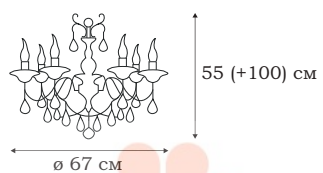

■ **L14607.22**
7 x E14 (60W)