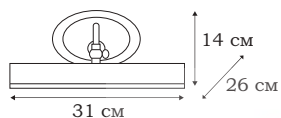

L14172.06

■ **L14172.86**
2 x E14 (25W)