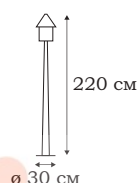

■ **L71394.28**
4 x E14 (60W), IP - 43