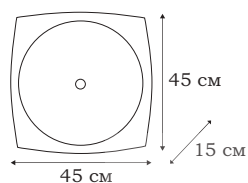

■ **L18407.01**
7 x E14 (60W)

L16754.08

L16754.01

LINOSA

Потолочные светильники LINOSA выполнены в классическом стиле. Техническое исполнение позволяет их крепить и на потолок, и на стены.

■ **L16754.01**
4 x E14 (40W)