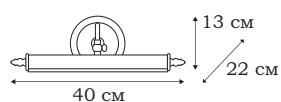

■ **L91674.02**
4 x E14 (25W)