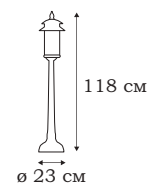

| PILA

PILA

Цилиндрическая форма фонарей из коллекции PILA подойдет для тех, кто предпочитает стиль хай-тек или техно. В серии есть не только столбы, но и настенный светильник.

L78584.30

L78585.30

L78586.30