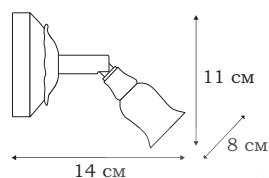

FULAR

Необычная подсветка с направленными светильниками сделана в классическом стиле.

■ **L11621.47**
1 x LED (3W)