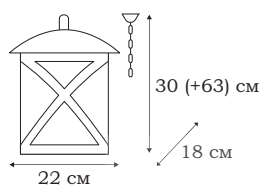

■ **L78285.12**
1 x E27 (60W), IP - 44

■ **L78201.12**
1 x E27 (60W), IP - 23

■ **L78284.12**
1 x E27 (60W), IP - 44

■ **L78281.12**
1 x E27 (60W), IP - 23

OTELLA

Коллекцию уличных светильников OTELLA отличает изящный дизайн. Овальные матовые плафоны удачно оформлены скрещенными полосками металла. Лаконичный стиль светильников позволит их использовать в современном ландшафтном дизайне и оформлении домов.