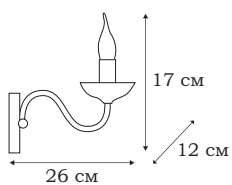

■ **L17621.01**
1 x E14 (60W)