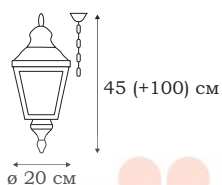

■ **L76701.73**
1 x E27 (100W), IP - 43