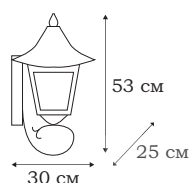

■ **L79189.39**
1 x E27 (100W), IP - 23

■ **L79101.39**
1 x E27 (100W), IP - 23

■ **L79181.39**
1 x E27 (100W), IP - 23

| HULL

HULL

Коллекция классических фонарей HULL с литыми украшениями в стиле ампир для оформления зданий и участков. Свет от яркой лампы легко проникает сквозь прозрачную поверхность рифленого стекла плафона. Его изящная форма дополнена роскошным оформлением верхней и нижней части светильника.