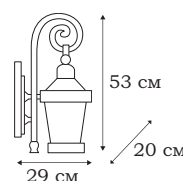

■ **L73681.96**
1 x E27 (100W), IP - 23