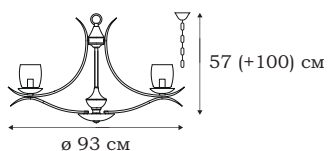

■ **L22008.26**
8 x E14 (40W)

■ **L22003.26**
3 x E14 (40W)