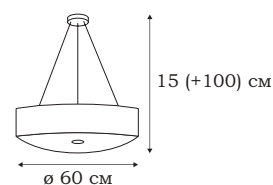

■ **L67703.50**
3 x E27 (60W)

| DIAMOND

L22761.94

L22762.94

L22763.94

DIAMOND

Форма плафонов светильников DIAMOND на грани гротеска изображает бутылку. Светильники из серии DIAMOND для тех, кто живет в лофте и любит винтаж.