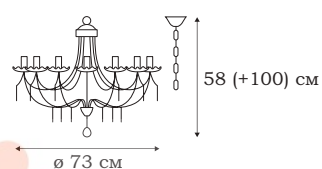

■ **L15407.88**
7 x E14 (60W)