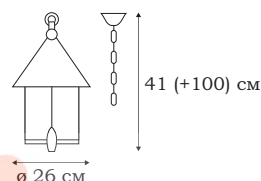

■ **L71301.28**
1 x E27 (60W), IP - 23