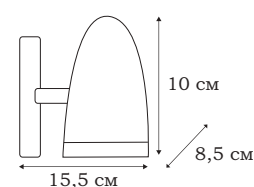

GRETA

Фасадный светильник GRETA направленного действия.
Высокая степень влагозащитности.

■ **L78481.30**
1 x GU10 (35W), IP - 54