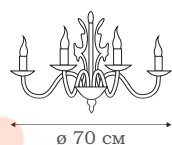

| FORLI

L18606.29

L18608.29

■ **L18606.29**
6 x E14 (60W)

■ **L18608.29**
8 x E14 (60W)