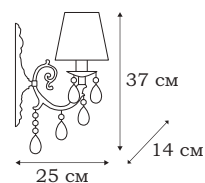

■ **L12621.64**
1 x E14 (40W)