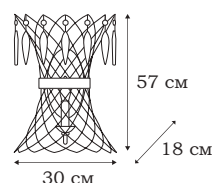

■ **L53521.58**
1 x E14 (60W)