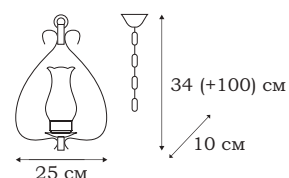

AGE

Плафоны светильников из коллекции AGE имитируют керосиновые лампы начала прошлого века. Цепи и кованые элементы дополняют дизайн. Такие люстры в стиле ретро прекрасно дополняют интерьер загородного дома.

■ **L11901.88**
1 x E14 (60W)