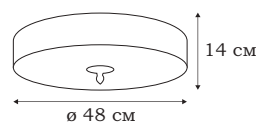

| TORTOLI

L18407.47

L18407.88

TORTOLI

TORTOLI – плоские потолочные светильники - «таблетки». В серии три варианта цвета узорчатого обода со сложным орнаментом.

L18407.01

■ **L18407.47**
7 x E14 (60W)

■ **L18407.88**
7 x E14 (60W)

■ **L18407.01**
7 x E14 (60W)