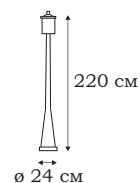

■ **L73491.95**
1 x E27 (100W), IP - 43