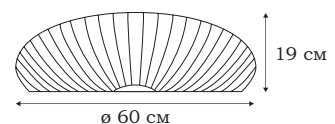

■ **L17256.55**
6 x E27 (60W)