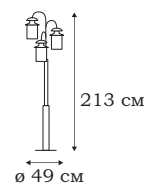

■ **L70993.07**
3 x E27 (60W), IP - 23