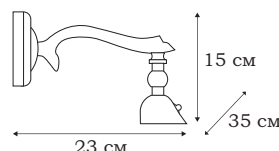

■ **L16472.28**
2 x E14 (25W)