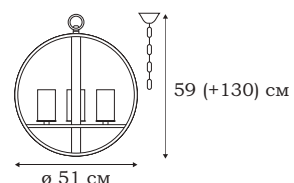

FROSINONE

Необычный светильник FROSINONE имеет вид шара, образованного двумя металлическими обручами, задекорированными льняной верёвкой. Плафоны этого подвесного светильника имеют вид массивных декоративных свечей.

■ **L50905.67**
5 x E14 (60W)