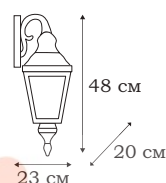

- **L76781.73**
1 x E27 (100W), IP - 43

| AMALFI

L73401.95

L73481.95

L73488.95

AMALFI

Строгий чеканный английский стиль фонарей AMALFI подчеркнут выбором цвета металла. Темно-шоколадный цвет арматуры в сочетании с необычной фактурой стекла плафонов, будто размытой струями дождя, придаёт эмоциональную окраску простым по форме уличным светильникам.