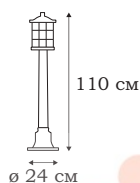

■ **L73485.95**
1 x E27 (100W), IP - 43