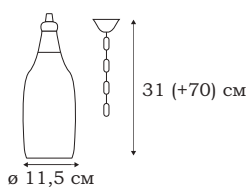

DIAMOND

Форма плафонов светильников DIAMOND на грани гротеска изображает бутылку. Светильники из серии DIAMOND для тех, кто живет в лофте и любит винтаж.

■ **L22761.94**
1 x E14 (40W)