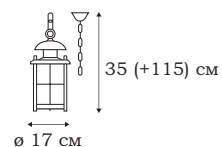

■ **L70901.07**
1 x E27 (60W), IP - 23