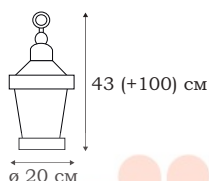

■ **L73601.96**
1 x E27 (100W), IP - 23