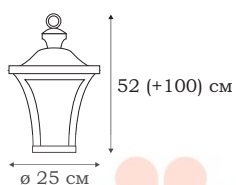

- **L73111.65**
  1 x E27 (100W), IP - 43