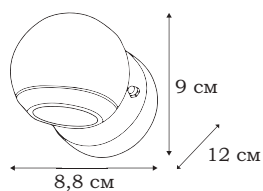

| SPIONA

SPIONA

SPIONA – сферический настенный LED светильник для наружного применения.

L78881.31

■ **L78881.31**
1 x LED 30 (3W)

L77081.11

TATTO

Необычная форма настенного светильника TATTO привлекает взгляд. Небольшой по мощности светильник LED дает яркий направленный поток света именно благодаря такой форме.