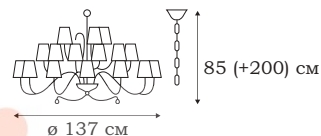

■ **L54904.24**
4 x E14 (60W)

| CHALET

L17806.03

L17800.03

■ **L17806.03**
6 x E14 (60W)

■ **L17800.03**
21 x E14 (40W)

CHALET

Абажуры из ткани под холст удивительным образом гармонируют с ажурной кованой основой светильников CHALET; эффектно довершают облик стеклянные подвески в виде небольших шариков. В эту коллекцию входят самые разнообразные виды светильников.