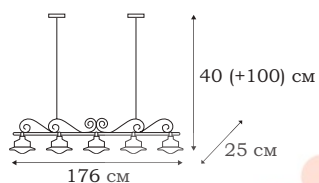

■ **L13505.86**
5 x E27 (60W)

■ **L13504.86**
4 x E27 (60W)