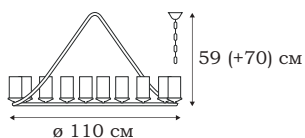

INFINITY

Воздушная петля основы люстр из коллекции INFINITY делает эти достаточно большие светильники (длина более метра) со множеством стеклянных плафонов воздушно-лёгкими, практически невесомыми.

■ **L53810.61**
10 x E14 (60W)

■ **L53806.63**
6 x E14 (60W)