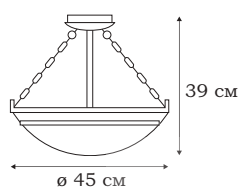

■ **L14903.03**
3 x E27 (60W)