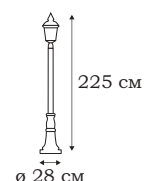

- **L76193.91**
  3 x E14 (60W), IP - 43