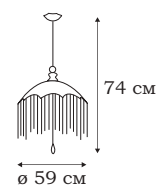

L50603.13

L50604.13

■ **L50603.13**
3 x E14 (60W)

■ **L50608.13**
8 x E14 (60W)

■ **L50604.13**
4 x E14 (60W)

UMBRELLA

Люстры UMBRELLA – это действительно зонтик, зонтик, с которого стекают струи проливного дождя. Купол зонтика выполнен из меди и подвешен на крепкой цепи, дождевые капли – это нанизанные друг за другом стеклянные шарики разного размера. Светильники UMBRELLA чрезвычайно декоративны.