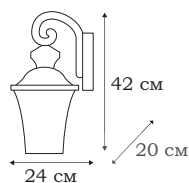

■ **L73189.65**
1 x E27 (100W), IP - 43