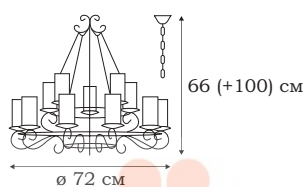

■ **L18215.10**
15 x E14 (60W)