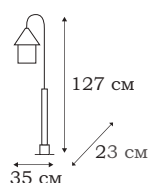

■ **L71385.28**
1 x E27 (100W), IP - 23