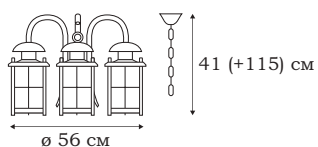

■ **L70903.07**
3 x E27 (60W), IP - 23