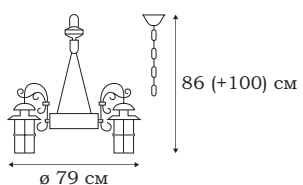

■ **L70704.07**
4 x E27 (100W), IP - 23