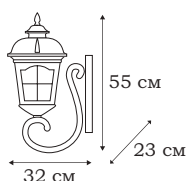

■ **L76189.91**
1 x E27 (100W), IP - 43