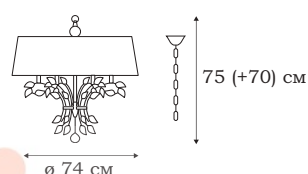

■ **L53006.57**
6 x E14 (60W)