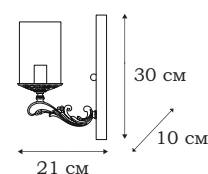

CORONA

CORONA – простая по форме, великолепная по исполнению люстра с прозрачными плафонами и полированными металлическими деталями. Основание светильника – пластина с прорезным узором, свет от люстры будет отбрасывать сквозь неё ажурную тень.

■ **L22621.68**
1 x E14 (40W)