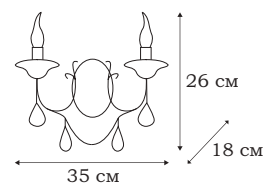

■ **L14622.21**
2 x E14 (60W)