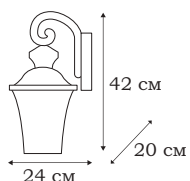

TAURUS

Уличные светильники коллекции TAURUS в стиле ар деко. Изящные детали определяют их принадлежность к декларируемому стилю. В одной серии бежево-жёлтый цвет стекла плафона фонарей гармонирует с коричневым оттенком металла арматуры. В другой используется белое матовое стекло и черный металл.

■ **L73189.31**
1 x E27 (100W), IP - 43