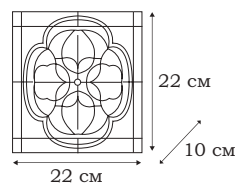

■ **L51527.48**
1 x E14 (60W)