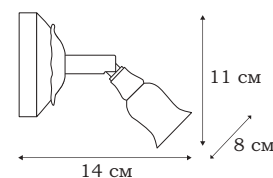

■ **L11621.86**
1 x LED (3W)