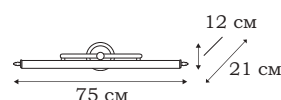

AMELI

Серия AMELI – это изящные подсветки для картин с богатым декором в классическом стиле.

■ **L91671.91**
1 x E14 (25W)

■ **L91672.91**
2 x E14 (25W)

■ **L91674.91**
4 x E14 (25W)