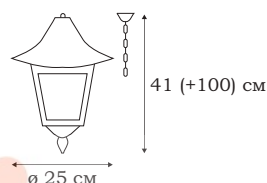

■ **L79189.39**
1 x E27 (100W), IP - 23

■ **L79101.39**
1 x E27 (100W), IP - 23

■ **L79181.39**
1 x E27 (100W), IP - 23

| HULL

HULL

Коллекция классических фонарей HULL с литыми украшениями в стиле ампир для оформления зданий и участков. Свет от яркой лампы легко проникает сквозь прозрачную поверхность рифленого стекла плафона. Его изящная форма дополнена роскошным оформлением верхней и нижней части светильника.