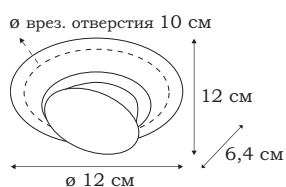

AVERSA

1 x GU10 (35W)