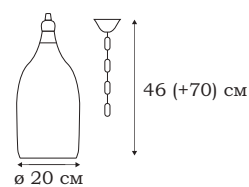

■ **L22763.94**
1 x E14 (40W)