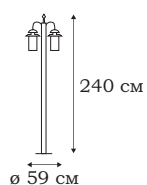

■ **L70791.07**
2 x E27 (100W), IP - 23