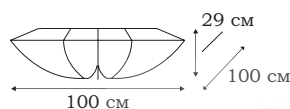

■ **L17251.55**
8 x E27 (60W)

■ **L17250.55**
6 x E27 (60W)