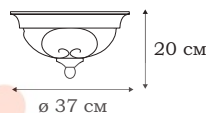

■ **L55652.17**
2 x E27 (60W)