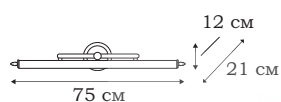

| AMELI

■ **L91672.02**
2 x E14 (25W)

■ **L91674.02**
4 x E14 (25W)