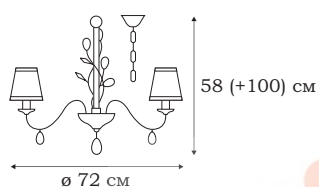

ADELE

Люстра и бра серии ADELE обладают классическим силуэтом и оригинальным оформлением. Нежный облик светильников определяют веточки с хрусталиками - «листочками».

■ **L15308.42**
8 x E14 (60W)