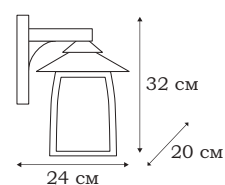

■ **L73281.56**
1 x E27 (100W), IP - 23