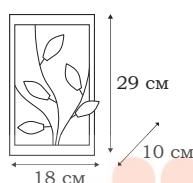

■ **L56028.18**
1 x E14 (60W)