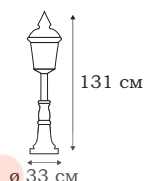

- **L76186.91**
  1 x E27 (100W), IP - 43