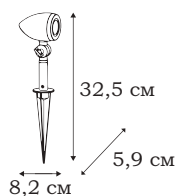

■ **L77284.31**

1 x LED (3W), IP - 44