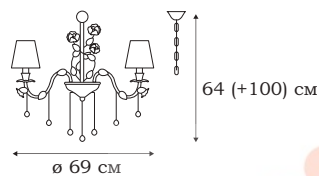

■ **L12707.47**
7 x E14 (60W)