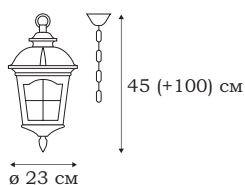

■ **L76101.91**
1 x E27 (100W), IP - 43