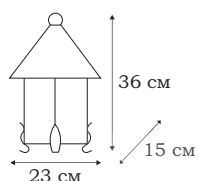

■ **L71332.28**
2 x E14 (60W), IP - 23