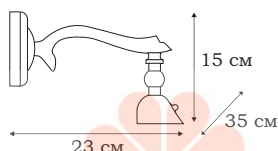

■ **L16472.31**
2 x E14 (25W)