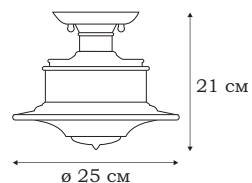

■ **L13551.33**
1 x E27 (60W)