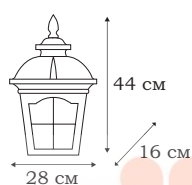

L76152.91

L76130.91

■ **L76101.91**
1 x E27 (100W), IP - 43

■ **L76130.91**
1 x E27 (100W), IP - 23

■ **L76152.91**
2 x E14 (60W), IP - 23

| SHANTY

L79188.39

L79184.39