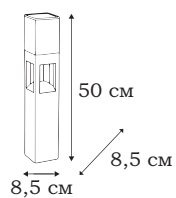

■ **L78684.30**
2 x LED (6W), IP - 44