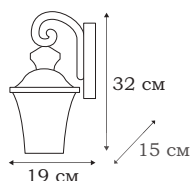

■ **L73188.31**
1 x E27 (100W), IP - 43