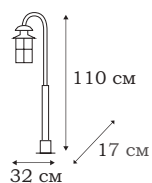

■ **L70985.07**
1 x E27 (60W), IP - 23