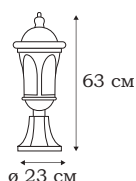

■ **L76684.72**
1 x E27 (100W), IP - 43