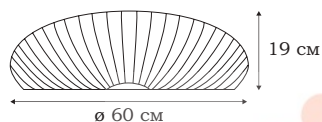

■ **L17221.23**
1 x E27 (60W)

■ **L17256.23**
6 x E27 (60W)

■ **L17258.23**
8 x E27 (60W)

■ **L17208.23**
8 x E27 (60W)