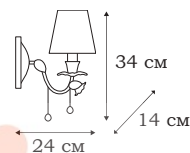

■ **L12721.80**
1 x E14 (60W)