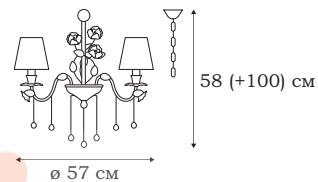

■ **L12705.47**
5 x E14 (60W)