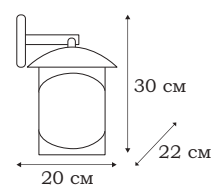

■ **L78285.12**
1 x E27 (60W), IP - 44

■ **L78201.12**
1 x E27 (60W), IP - 23

■ **L78284.12**
1 x E27 (60W), IP - 44

■ **L78281.12**
1 x E27 (60W), IP - 23

OTELLA

Коллекцию уличных светильников OTELLA отличает изящный дизайн. Овальные матовые плафоны удачно оформлены скрещенными полосками металла. Лаконичный стиль светильников позволит их использовать в современном ландшафтном дизайне и оформлении домов.