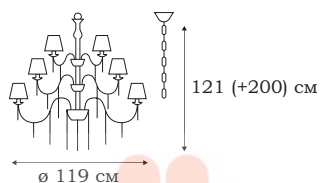

■ L10603.47
3 x E14 (60W)

■ L10607.47
7 x E14 (60W)

| PALERMO

L19900.09

■ L19900.09
21 x E14 (40W)

PALERMO

Серия классических светильников Palermo оформлена плафонами, выполненными в виде абажуров из прозрачной черной ткани. Подвески из эффектного черного хрусталя завораживают игрой таинственных отблесков и переливов.