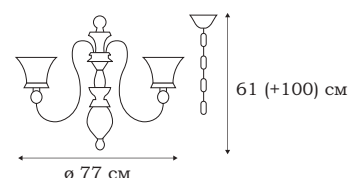

NARO

Люстра NARO белого цвета для классического интерьера. Дорогое стекло плафонов имитирует натуральный камень. Украшена люстра эффектными стилизованными ананасами.

■ **L17507.02**
6 x E27 (60W), 1 x E14 (40W)