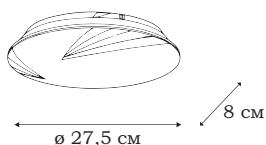

■ **L44550.02**
1 x LED (10W)