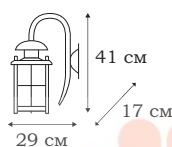

■ **L70981.07**
1 x E27 (60W), IP - 23