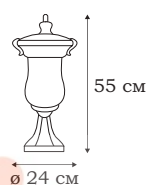

■ **L76584.71**
2 x E14 (60W), IP - 43