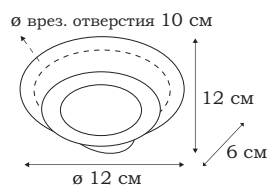

■ **TEO**
1 x GU10 (35W)