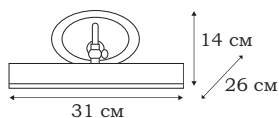

DONATELLO

Светильники из серии DONATELLO – классическая подсветка. В коллекции широкий выбор цвета тонировки корпуса, его декора и их сочетаний

■ **L14172.40**
2 x E14 (25W)