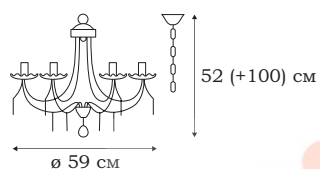

■ **L15405.88**
5 x E14 (60W)