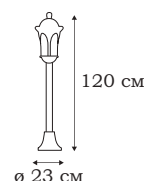

■ **L76685.72**
1 x E27 (100W), IP - 43