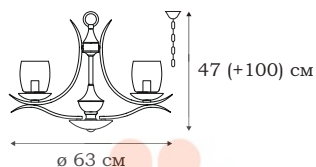

■ **L22003.26**
3 x E14 (40W)