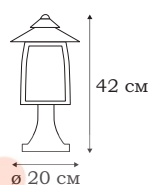

■ **L73284.56**
1 x E27 (100W), IP - 43