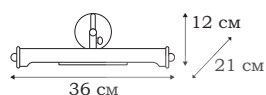

L13672.88

ELIDE

Подсветка ELIDE выполняется в двух размерах в тонировке под бронзу. Сдержанный декор позволит применить её в интерьере в стиле арт деко или новой классике.

■ **L13671.88**
1 x E14 (25W)

■ **L13672.88**
2 x E14 (25W)