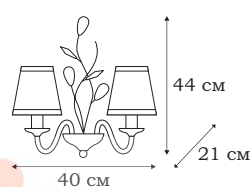

■ **L15322.42**
2 x E14 (60W)