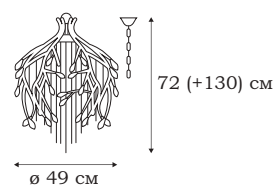

■ **L54005.59**
5 x G4 (20W)