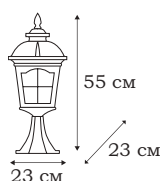

- **L76184.91**
  1 x E27 (60W), IP - 43