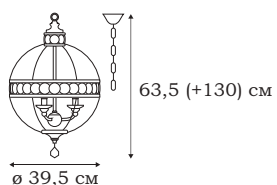

FIUMICHINO

Три обруча формируют силуэт люстры FIUMICHINO. Украшен этот стилизованный шар поясом со вставками из хрусталя. Металлическое основание для лампочек, заключенных в шар, полностью имитируют свечи.

■ **L51603.74**
3 x E14 (60W)