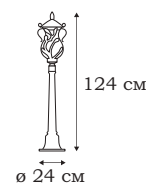

L73585.97

■ **L73582.97**
2 x E14 (60W), IP - 43

■ **L73584.97**
2 x E14 (60W), IP - 43

■ **L73502.97**
2 x E14 (60W), IP - 43

■ **L73585.97**
2 x E14 (60W), IP - 43

FLORIDA

Витиеватые украшения плафонов светильников FLORIDA представляют определенную художественную ценность. Фонари послужат не только источником освещения, но и украшением малых садовых строений. Камерный характер этой коллекции определяет отсутствие в ней больших столбов.