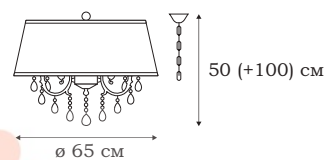

L12615.64

■ **L12613.64**
3 x E14 (40W)

■ **L12615.64**
5 x E14 (40W)

| FLORIAN

FLORIAN

Флористический стиль коллекции FLORIAN определяется наличием растительного декора - розочек и листьев. Изгибы арматуры, поддерживающей абажуры из нежного текстиля играют роль ветвей: в одном случае они коричневые, в другом – заснеженно-белые.