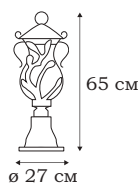

■ **L73584.97**
2 x E14 (60W), IP - 43