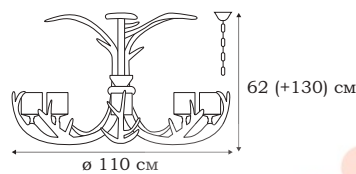

■ **L51408.38**
8 x E14 (60W)