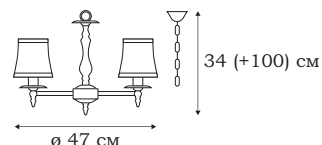

| BIANCO

L10507.54

L10517.54

L10505.54

BIANCO

Коллекция светильников BIANCO выполнена в классическом стиле. Особый шарм имеют большие классические текстильные абажуры с подвеской на цепи. Одно- и двухрожковые бра дополняют коллекцию.

■ **L10507.54**
7 x E14 (40W)

■ **L10505.54**
5 x E14 (40W)