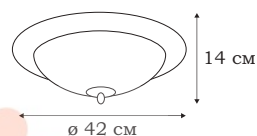

L16853.35

L16803.35

■ **L16853.35**
3 x E27 (40W)