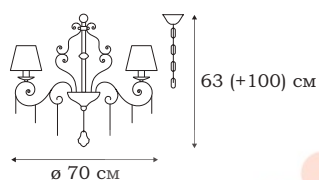

SPRING

Серия SRPING – кованые светильники в стиле современной классики. Тёмный цвет арматуры оживляет деликатная позолота. Свежесть облику предают кружевные абажуры на плафонах и подвески в виде тающих льдинок.

■ **L11707.88**
7 x E14 (40W)