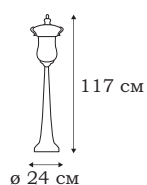

■ **L76585.71**
2 x E14 (60W), IP - 43