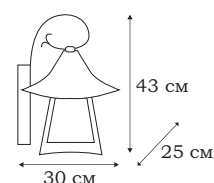

■ **L79181.39**
1 x E27 (100W), IP - 23