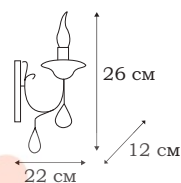

■ **L14621.21**
1 x E14 (60W)