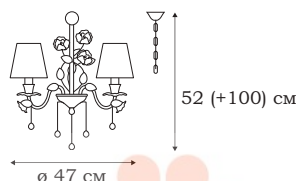

■ **L12703.47**
3 x E14 (60W)