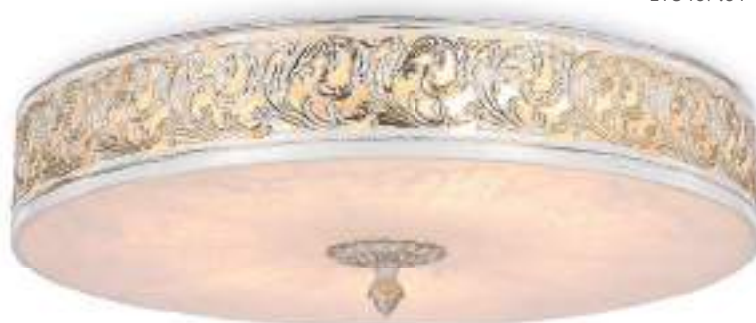

TORTOLI

TORTOLI – плоские потолочные светильники - «таблетки». В серии три варианта цвета узорчатого обода со сложным орнаментом.

L18407.01

■ **L18407.47**
7 x E14 (60W)