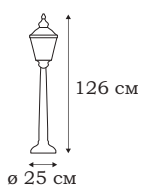

■ **L76785.73**
1 x E27 (100W), IP - 43