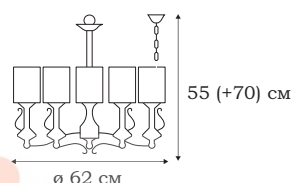

■ L50021.05
1 x E27 (60W)

■ L50005.05
5 x E27 (60W)

| NAPOLI

NAPOLI

Творение итальянских мастеров художественнойковки характеризует отсутствие помпезных деталей. Лаконичность дизайна коллекции NAPOLI компенсируются изящными изгибами линий и гармоничным расположением матовых плафонов цилиндрической формы, имитирующих форму оплывающих свечей.