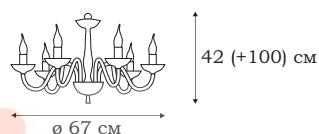

■ **L17603.01**
3 x E14 (60W)

■ **L17607.01**
7 x E14 (60W)