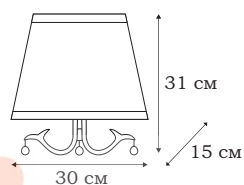

L17841.03

■ **L17822.03**
2 x E14 (60W)

■ **L17831.03**
1 x E27 (60W)

■ **L17821.03**
1 x E14 (60W)

■ **L17841.03**
1 x E27 (60W)

CAPRI

Светильники и люстры из коллекции CAPRI выполнены с помощью художественной ковки. Изящный силуэт дополняют эффектные подвески и великолепно оформленные завитки арматуры. Текстиль абажуров имитирует замшу.