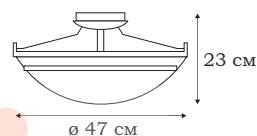

■ **L14953.03**
3 x E27 (60W)