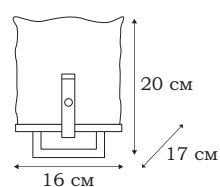

■ **L50106.62**
6 x E27 (60W)

■ **L50121.62**
1 x E27 (60W)

L53810.61

INFINITY

L53821.61

Воздушная петля основы люстр из коллекции INFINITY делает эти достаточно большие светильники (длина более метра) со множеством стеклянных плафонов воздушно-лёгкими, практически невесомыми.