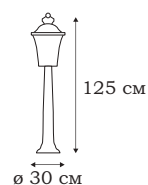

■ **L73185.31**
1 x E27 (100W), IP - 43