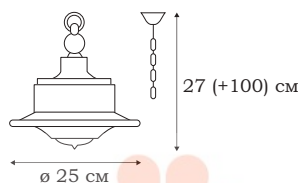

■ **L13501.33**
1 x E27 (60W)