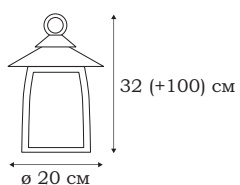

■ **L73201.56**
1 x E27 (100W), IP - 23