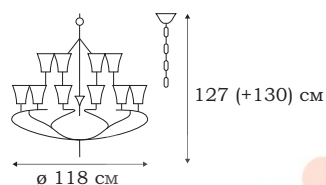

■ **L55618.17**
18 x E27 (60W)