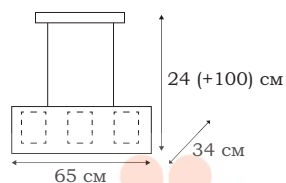

CUBE

Основа дизайна светильника CUBE – прямоугольные формы: плафоны-кубики, стальная рама-подвес, потолочное крепление в виде стальной пластины. Такой светильник уместен в интерьере в стиле техно или хай-тек.

■ **L10806.98**
6 x G9 (60W)