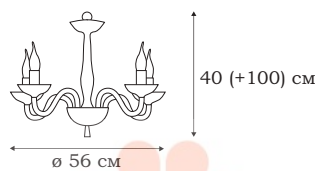

■ **L17622.01**
2 x E14 (60W)

■ **L17605.01**
5 x E14 (60W)