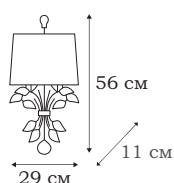

BUNCH

Нарядная люстра BUNCH – это ослепительный букет фантазийных цветов, слегка прикрытый огромным полупрозрачным абажуром золотистого цвета, сквозь который мягко сияет рассеянный свет. В дополнение к люстре – бра такого же дизайна.

■ **L53021.57**
1 x E14 (60W)