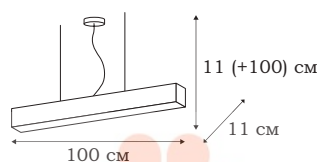

■ **L68302.34**
2 x T5 (21W)