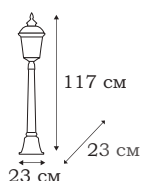

- **L76185.91**
  1 x E27 (100W), IP - 43