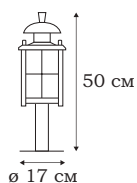

■ **L70984.07**
1 x E27 (60W), IP - 43