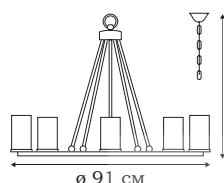

■ **L51208.69**
8 x E27 (60W)