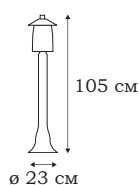

КИОТО

Фонари серии КИОТО используют для освещения парковых аллей, садовых дорожек, беседок и террас, а также в качестве декоративного элемента в ландшафте сада. Простой сдержанный силуэт дополняется прекрасными полупрозрачными плафонами. Чуть тонированное стекло слегка размывает лучи света.

■ **L73285.56**
1 x E27 (100W), IP - 43