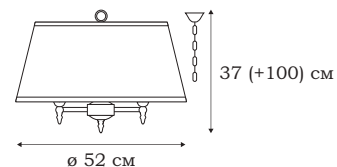

■ **L10513.54**
3 x E14 (60W)