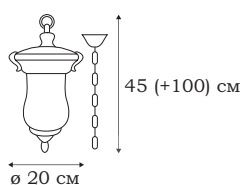

■ **L76501.71**
2 x E14 (60W), IP - 43