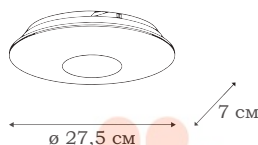

■ **L44650.02**
1 x LED (10W)