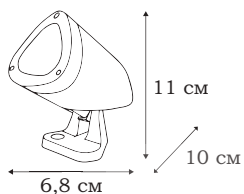

■ **L78387.11** IP - 65
3 x CREE LED (1W)