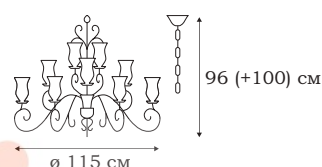

■ **L12315.36**
15 x E14 (60W)