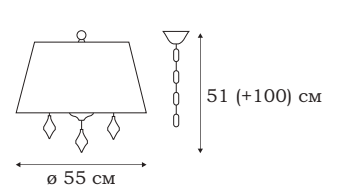

■ **L15015.37**
5 x E14 (60W)