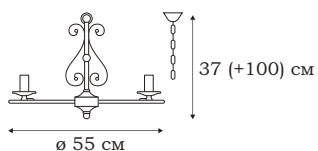

■ **L15705.37**
5 x E14 (60W)