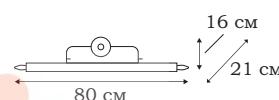

■ L17378.37
4 x E14 (25W)