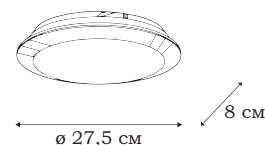

Настенно-потолочные светильники трёх серий имеют один размер и отличаются дизайном плафонов. Экономичные лампочки LED мощностью всего 10 Вт дают мягкий рассеянный свет сквозь полусферу плафона.

MOON

KANDI

BLUB

■ **L44450.02**
1 x LED (10W)

■ **L44550.02**
1 x LED (10W)

■ **L44650.02**
1 x LED (10W)