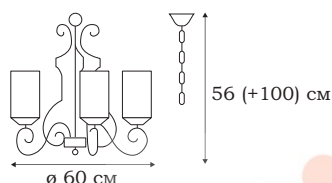

ALIA

Светильники серии ALIA отличаются интересным оформлением стеклянных плафонов. Кованая арматура с квадратным сечением имеет основательный вид, однако создает прозрачный ажурный силуэт люстры.

■ L14405.14
5 x E27 (60W)

■ L14421.14
1 x E27 (60W)