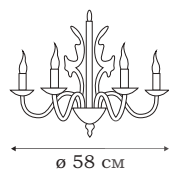

■ **L18606.29**
6 x E14 (60W)