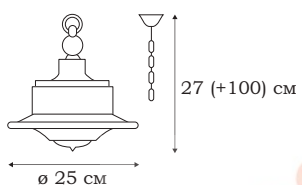

■ L13501.86
1 x E27 (60W)