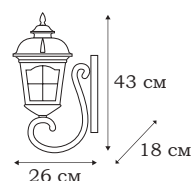

■ **L76188.91**
1 x E27 (60W), IP - 43