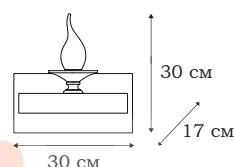

■ **L22421.75**
1 x LED (3W)