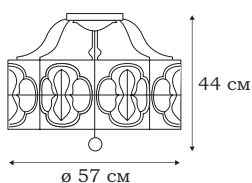

ORIENT

Восточный орнамент украшает светильники из серии ORIENT, которую составляют потолочный светильник и два вида бра. В светильнике текстильная основа абажура задекорирована сплошной металлической орнаментальной лентой, что придает изящество и лёгкость его облику.

■ **L51553.48**
3 x E27 (60W)