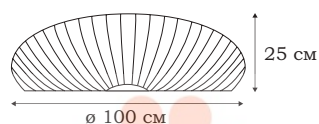

■ **L17258.55**
8 x E27 (60W)