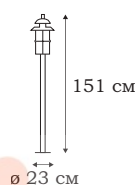

■ **L70785.07**
1 x E27 (100W), IP - 43