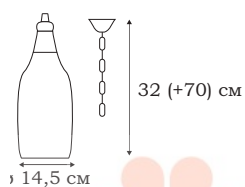

■ **L22762.94**
1 x E14 (40W)