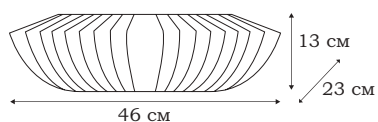

■ **L17221.23**
1 x E27 (60W)

■ **L17256.23**
6 x E27 (60W)

■ **L17258.23**
8 x E27 (60W)

■ **L17208.23**
8 x E27 (60W)