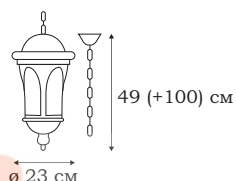

■ **L76601.72**
1 x E27 (100W), IP - 43