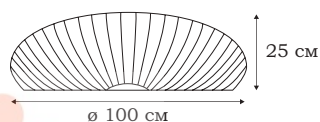

■ **L17221.23**
1 x E27 (60W)

■ **L17256.23**
6 x E27 (60W)

■ **L17258.23**
8 x E27 (60W)