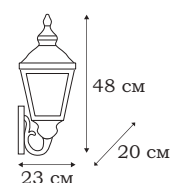

- **L76781.73**
1 x E27 (100W), IP - 43

| AMALFI

L73401.95

L73481.95

L73488.95

AMALFI

Строгий чеканный английский стиль фонарей AMALFI подчеркнут выбором цвета металла. Темно-шоколадный цвет арматуры в сочетании с необычной фактурой стекла плафонов, будто размытой струями дождя, придаёт эмоциональную окраску простым по форме уличным светильникам.