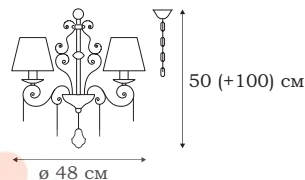

■ **L11703.88**
3 x E14 (40W)