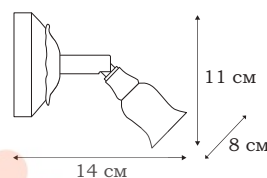

■ **L11621.52**
1 x LED (3W)