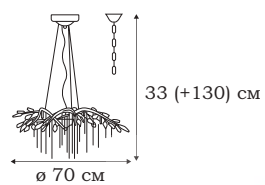

■ **L54006.59**
6 x G4 (20W)