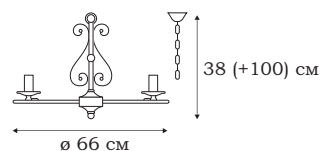

■ **L15707.37**
7 x E14 (60W)