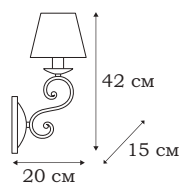

■ **L11721.88**
1 x E14 (40W)