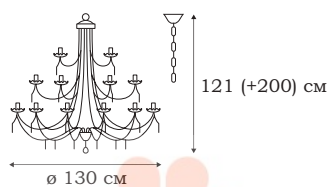

■ **L15400.88**
21 x E14 (60W)