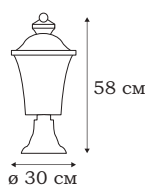

■ **L73184.31**
1 x E27 (100W), IP - 43