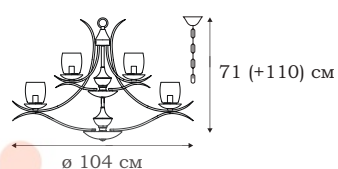

■ **L22012.26**
12 x E14 (40W)