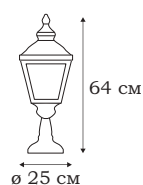

■ **L76784.73**
1 x E27 (100W), IP - 43