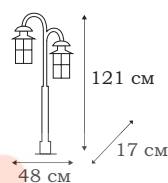

■ **L70986.07**
2 x E27 (60W), IP - 23