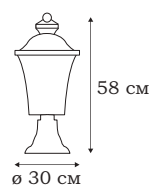

- **L73184.65**
  1 x E27 (100W), IP - 43