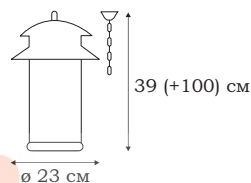

■ **L76001.85**
1 x E27 (100W), IP - 23