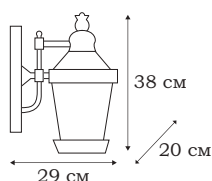

■ **L73688.96**
1 x E27 (100W), IP - 23