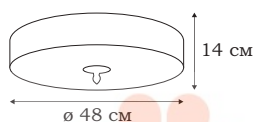

■ **L18407.01**
7 x E14 (60W)