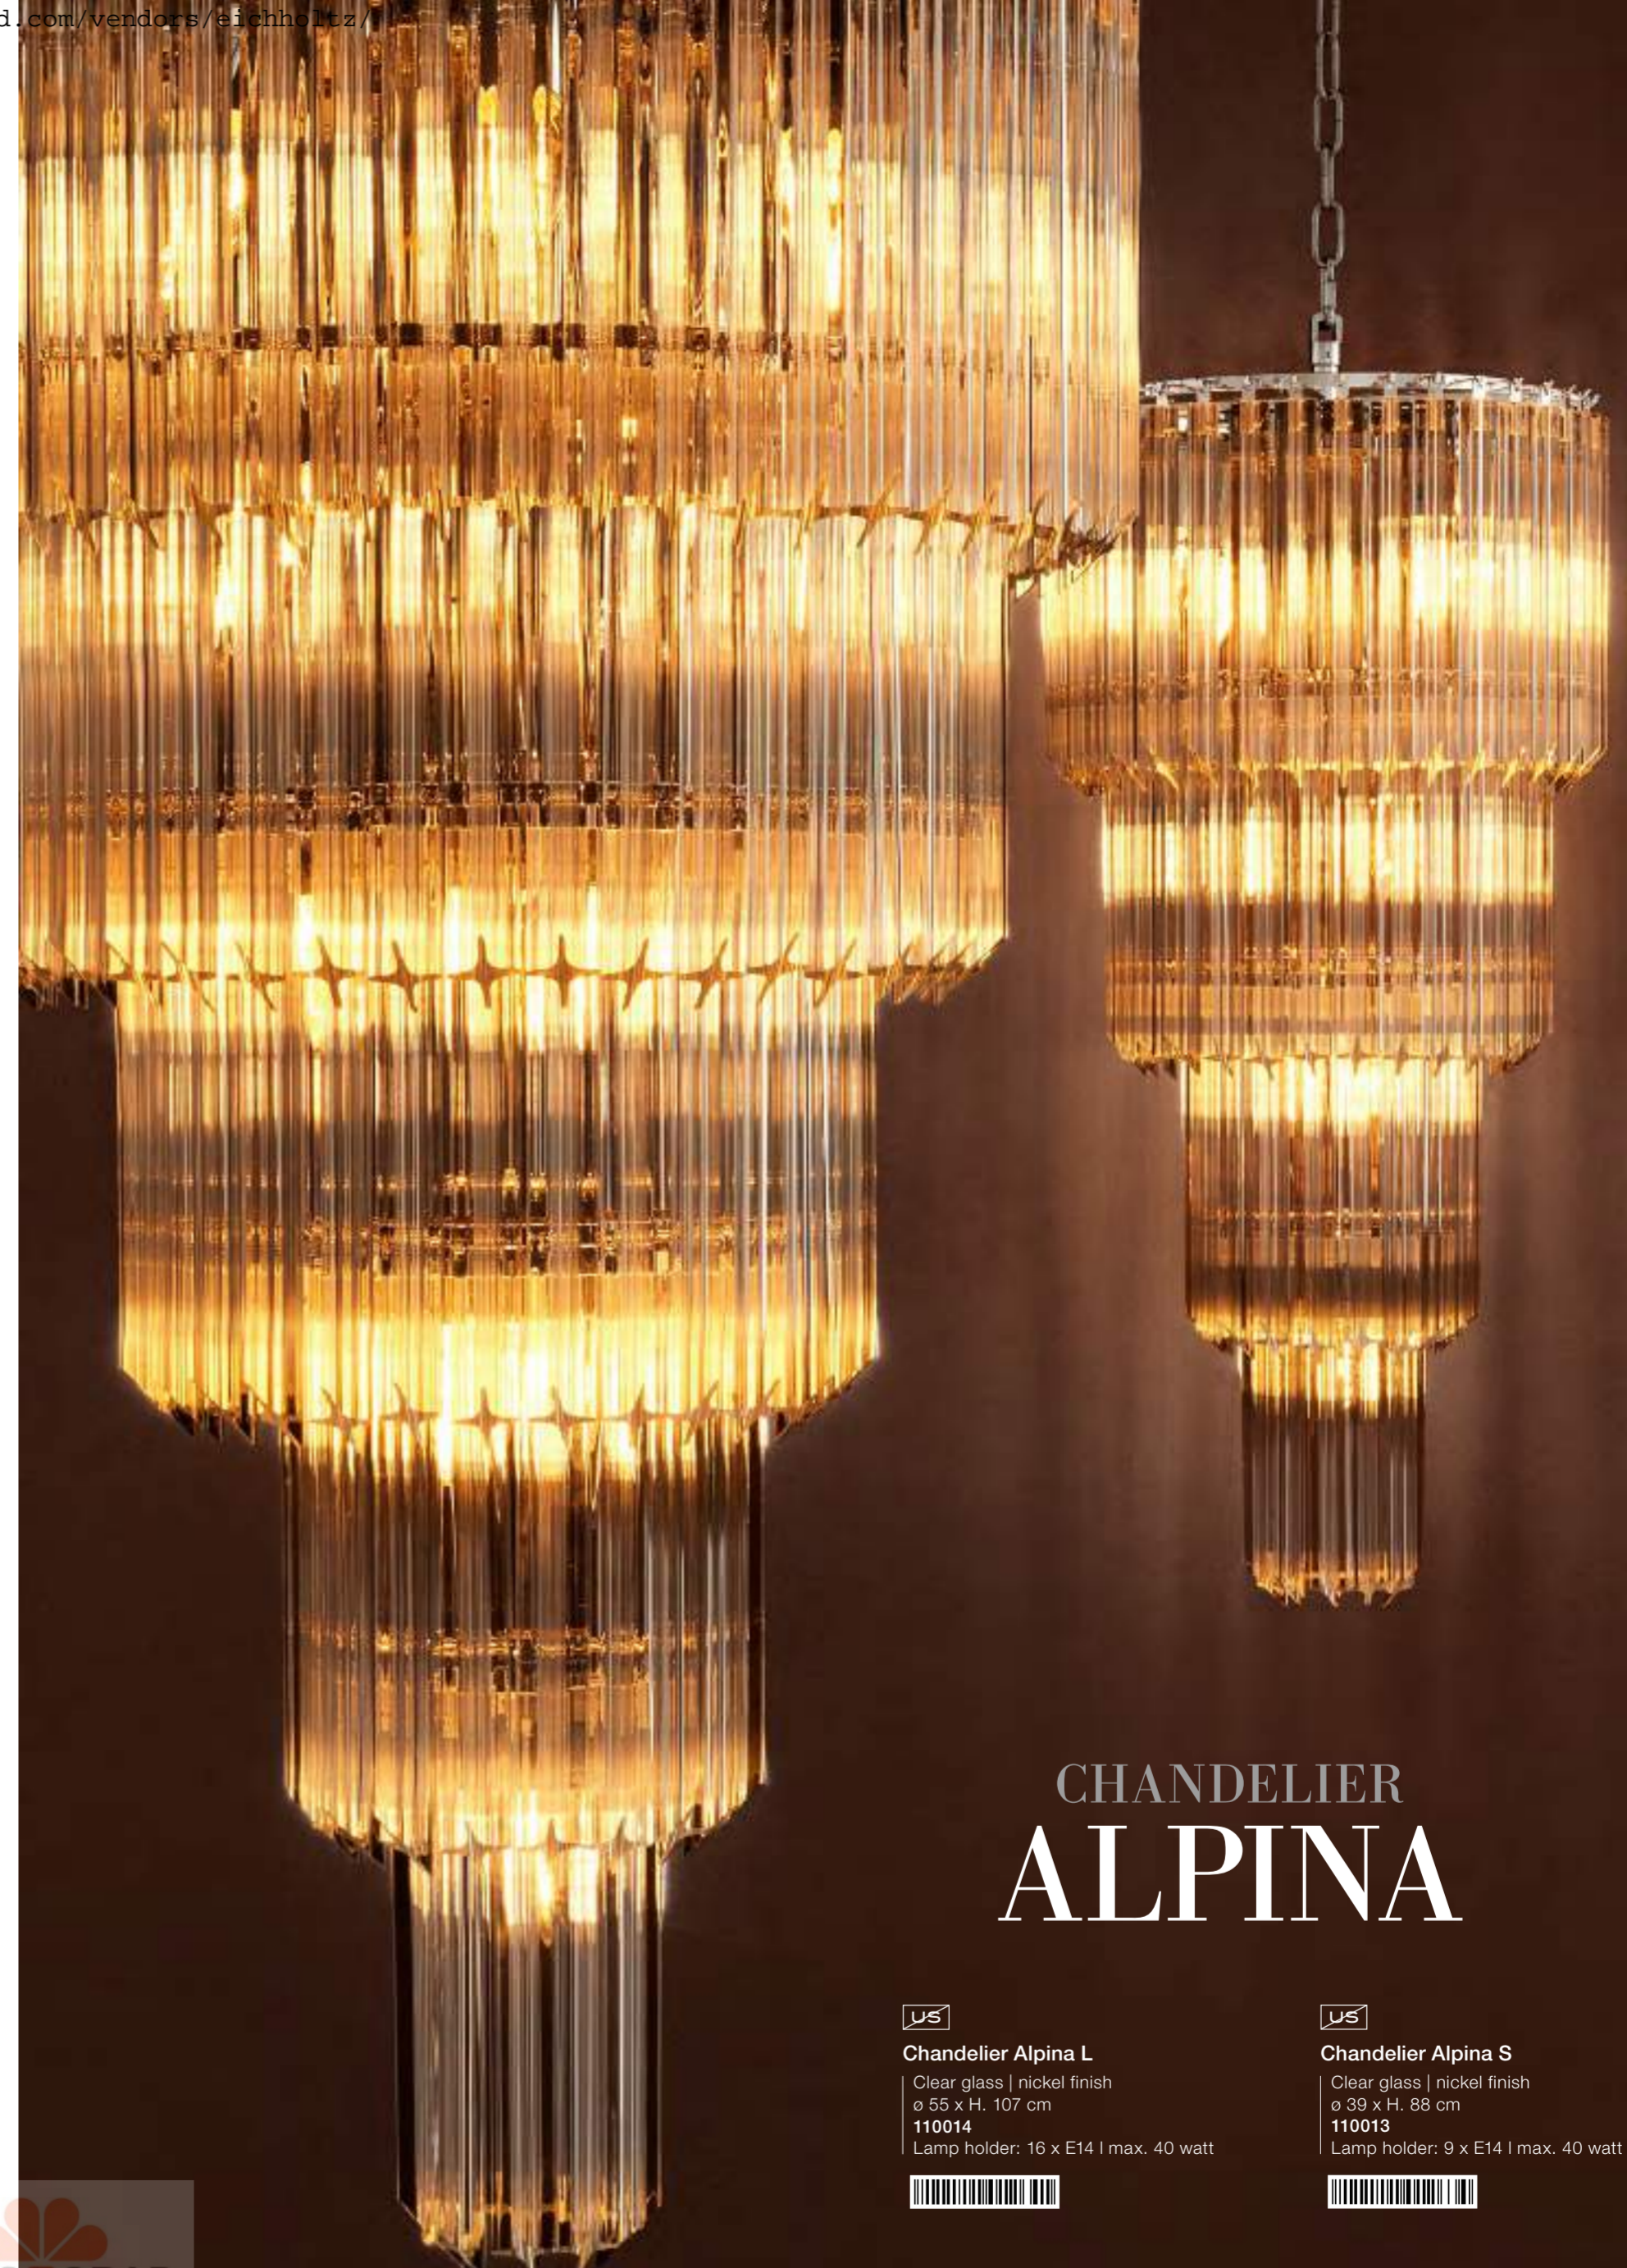

CHANDELIER ALPINA

Chandelier Alpina L

Clear glass | nickel finish
ø 55 x H. 107 cm
110014
Lamp holder: 16 x E14 | max. 40 watt

Chandelier Alpina S

Clear glass | nickel finish
ø 39 x H. 88 cm
110013
Lamp holder: 9 x E14 | max. 40 watt