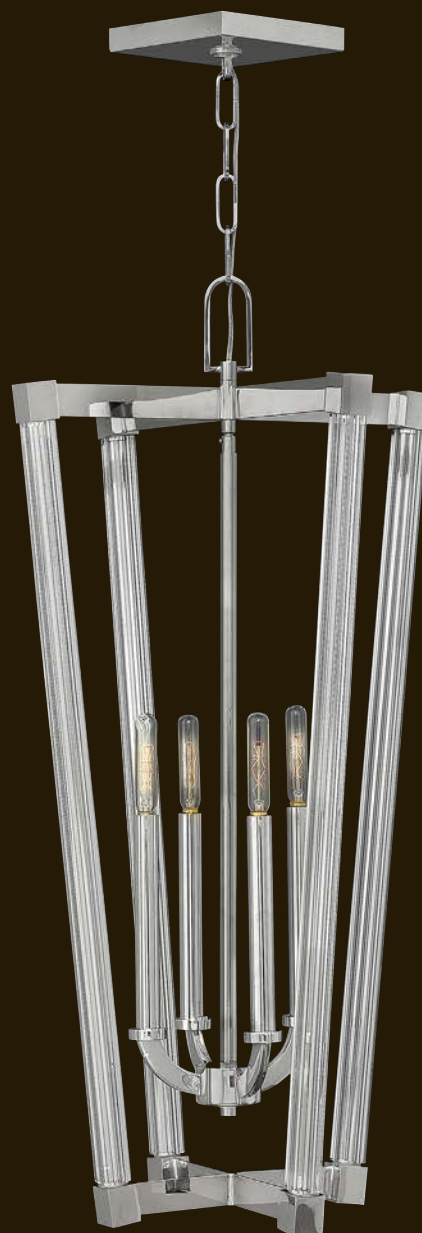

FR36015PNI [17" W, 33.25" H]