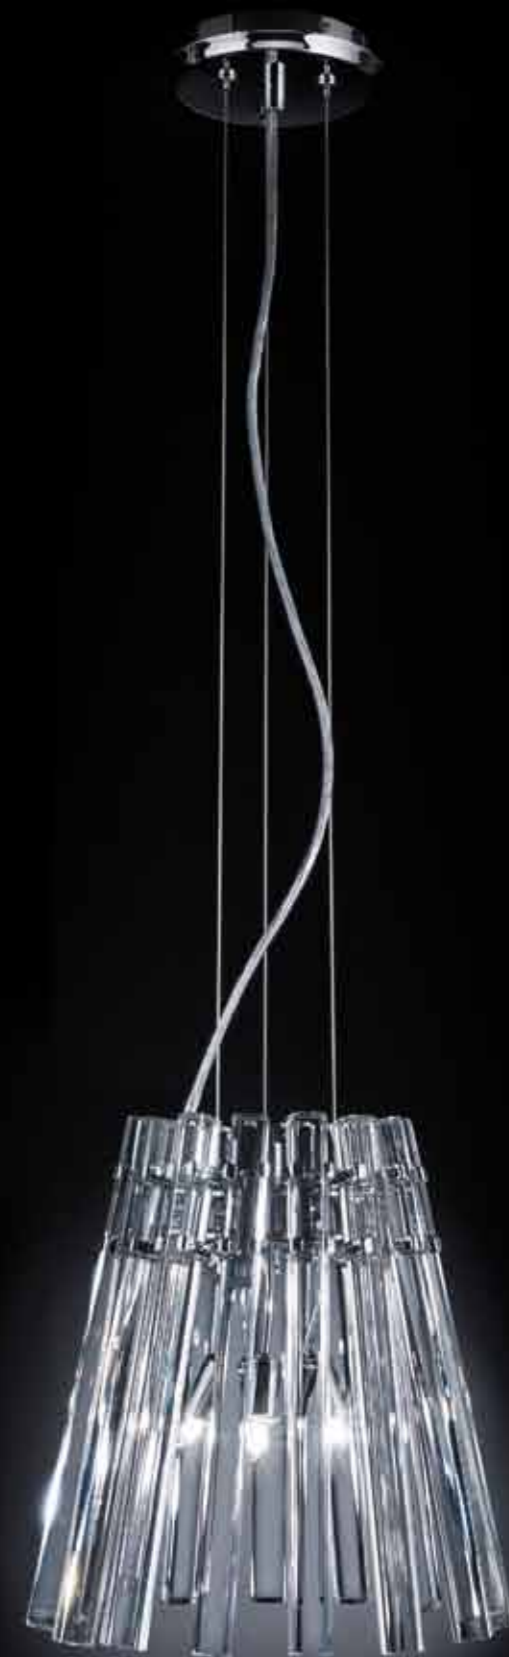

## Cod. Metal

214  
Chrome

213  
Gold 24k

# CIRCLE

design **Studio Tecnico Metallux**

236.102 ▶

**CRYSTAL** - Wall lamp

02 x 40W G9  
L 27 - H 30 - P 16

236.150

**CRYSTAL** - Hanging lamp

09 x 40W G9  
Ø 50 - H 120