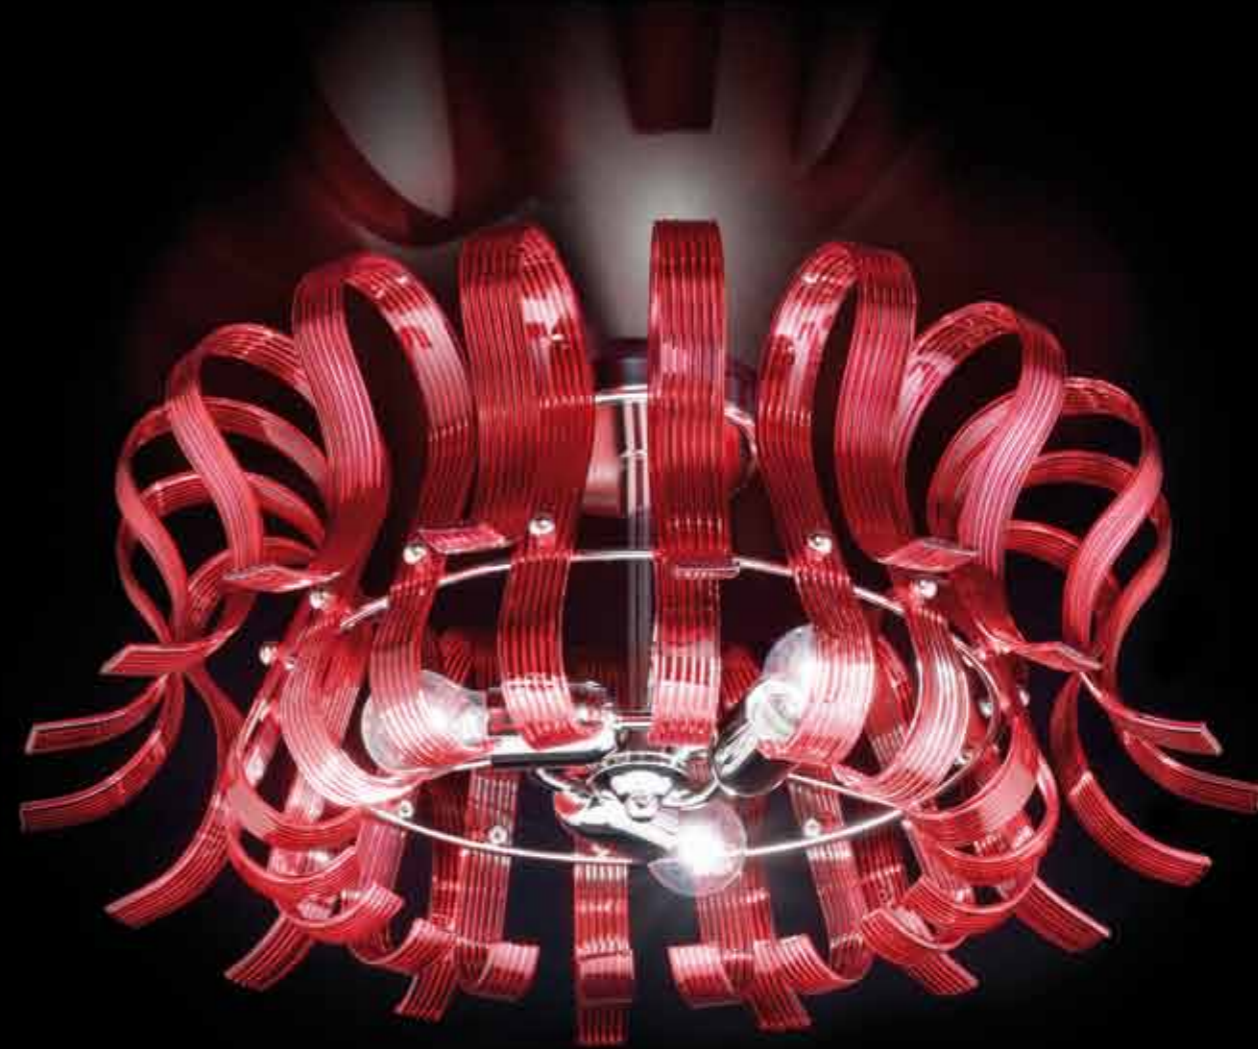

06 x 40W G9  
12 glass elements  
Ø 75 - H 110

216.655.05

**LILLA** - Hanging lamp

03 x 40W G9  
06 glass elements  
Ø 55 - H 110

216.125.03

**BLACK** - Hanging lamp

01 x 100W E27  
03 glass elements  
Ø 30 - H 110