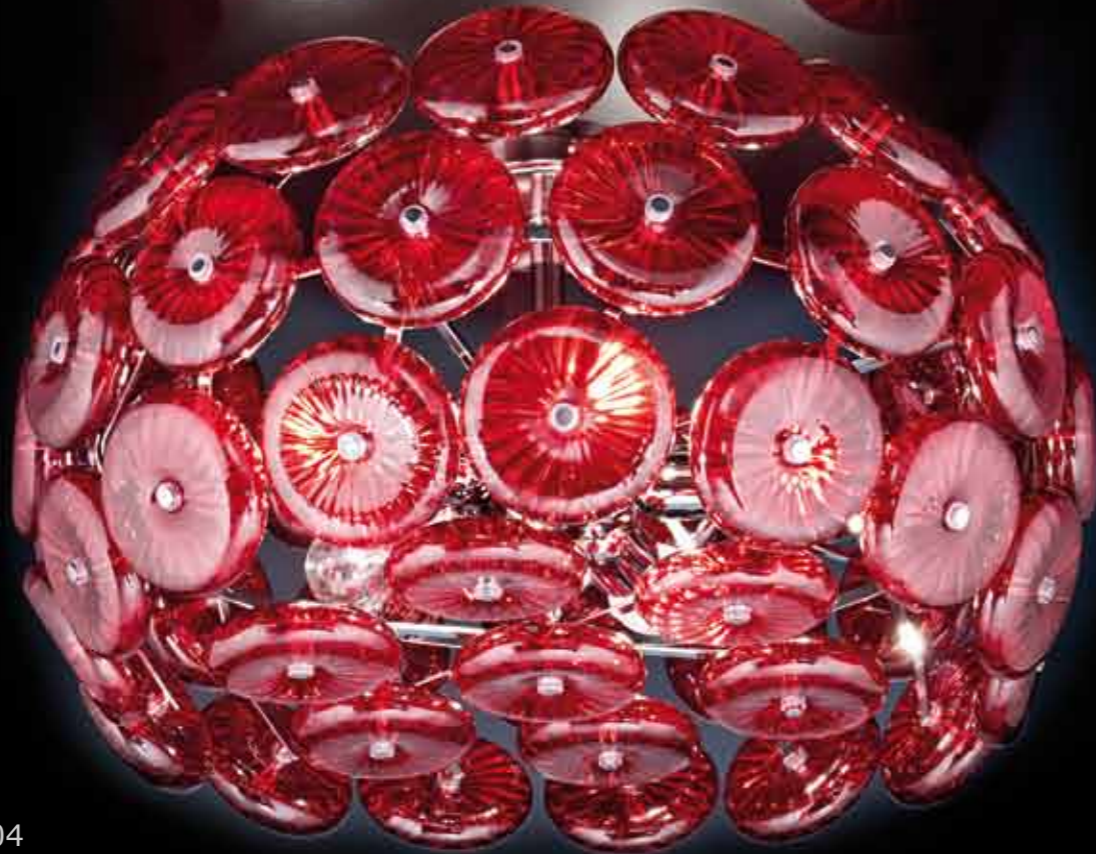

**MAGENTA** - Hanging lamp

06 x 100W E27  
100 glass elements  
Ø 80 - H 170

215.125.06

**AMBER** - Hanging lamp

01 x 100W E27  
24 glass elements  
Ø 27 - H 120

215.360.04

**CHERRY** - Ceiling lamp

03 x 100W E27  
52 glass elements  
Ø 65 - H 40