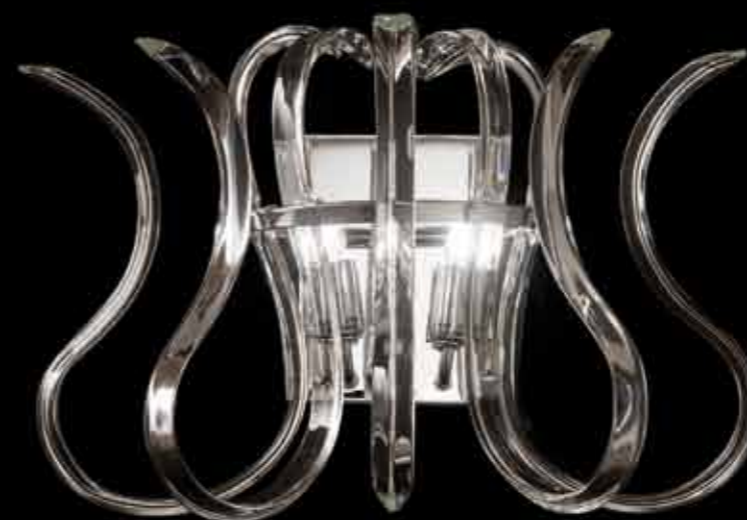

WAVE

design **Studio Tecnico Metallux**

234.180

CRYSTAL - Hanging lamp

12 x 40W G9

Ø 80 - H 140