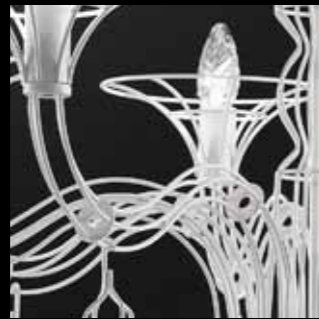

DEDALO
pag. 10