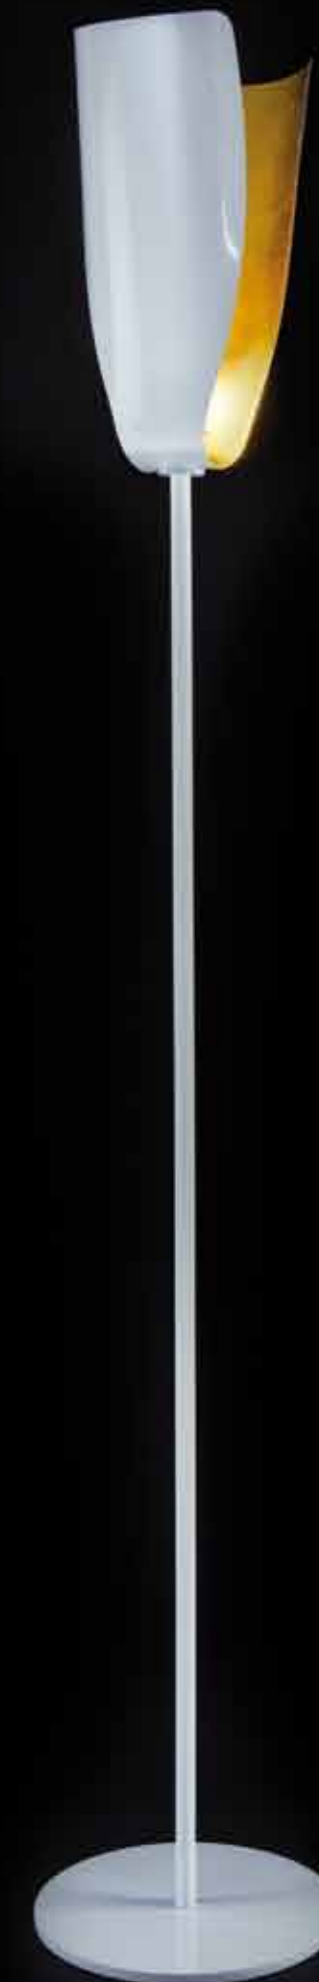

229.380

WHITE - Ceiling lamp

06 x 60W E27
Ø 100 - H 45

230.101

DARK BROWN - Wall lamp

01 x 40W G9
L 8 x H 30 - P 15

229.101

WHITE - Wall lamp

01 x 40W G9
L 8 x H 30 - P 15