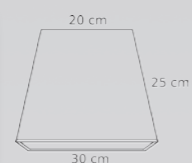

Nr 3228

kolor
czarny transparentny,
biały transparentny,
szary transparentny
czarny transparentny,
biały transparentny

Numer katalogowy	↔	↕	💡	💡
3227	90	65-90		3
3228	90	65-90		3