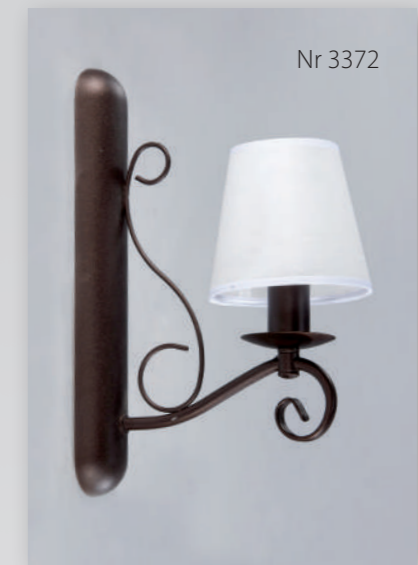

MIRA SATYNA

NAMATO®
NOWE ŚWIATŁO

Numer katalogowy	↔	↕	💡	💡
3365	56	66	5	
3366	47	66	3	
3367	20	35	2	
3368	20	35	1	

KOLOR: SATYNA 61

ABAŻUR: PASTELOWA JAGODA

MIRA VENGE

NAMATO®
NOWE ŚWIATŁO

Numer katalogowy	↔	↕	💡	💡
3369	56	66	5	
3370	47	66	3	
3371	20	35	2	
3372	20	35	1	

KOLOR: VENGE 54

ABAŻUR: BIAŁY TRANSPARENTNY