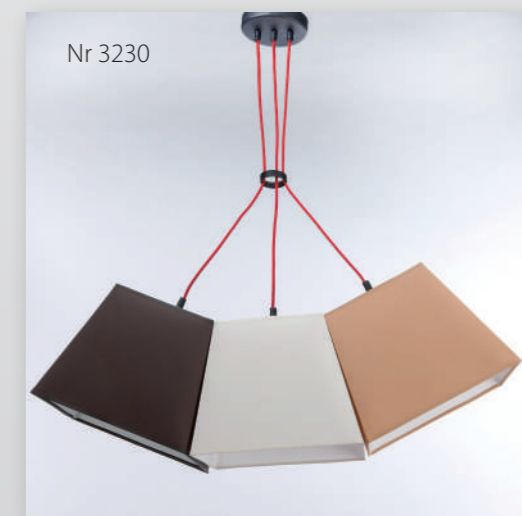

WERDER

kolor
czarny mat,
biały mat, szary
czarny mat,
biały mat

Numer katalogowy	↔	↕	💡	💡
3225	90	65-90		3
3226	90	65-90		3

kolor
czerwone wino,
czarny mat
brąz, jasny beż,
karmel

Numer katalogowy	↔	↕	💡	💡
3229	90	65-90		3
3230	90	65-90		3

Nr 3230

kolor
czarny transparentny,
biały transparentny,
szary transparentny
czarny transparentny,
biały transparentny

Numer katalogowy	↔	↕	💡	💡
3227	90	65-90		3
3228	90	65-90		3

kolor
jasny beż, brąz
pistażka, róż,
turkus

Numer katalogowy	↔	↕	💡	💡
3231	90	65-90		3
3232	90	65-90		3