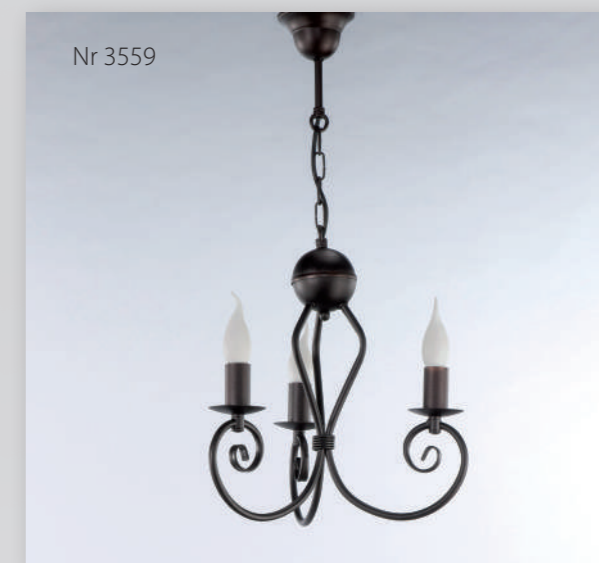

ADARA WHITE

KLIWIA CLASSIC VENGE

NAMATO®
NOWE ŚWIATŁO

Numer katalogowy	↔	↕	💡	💡
3553	54	60	5	
3554	54	60	3	
3555	25	35	2	
3556	25	35	1	

KOLOR: BIAŁY MAT 26

ABAŻUR: GROCHY BIAŁE

NAMATO®
NOWE ŚWIATŁO

Numer katalogowy	↔	↕	💡	💡
3557	38	62	6	
3557	38	62	5	
3559	38	62	3	
3560	23	35	2	
3561	23	35	1	

KOLOR: VENGE 54