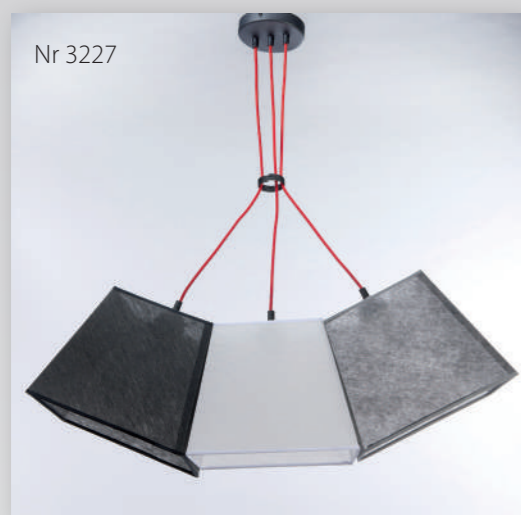

Nr 3227

kolor
czarny transparentny,
biały transparentny,
szary transparentny
czarny transparentny,
biały transparentny

Numer katalogowy	↔	↕	💡	💡
3227	90	65-90		3
3228	90	65-90		3