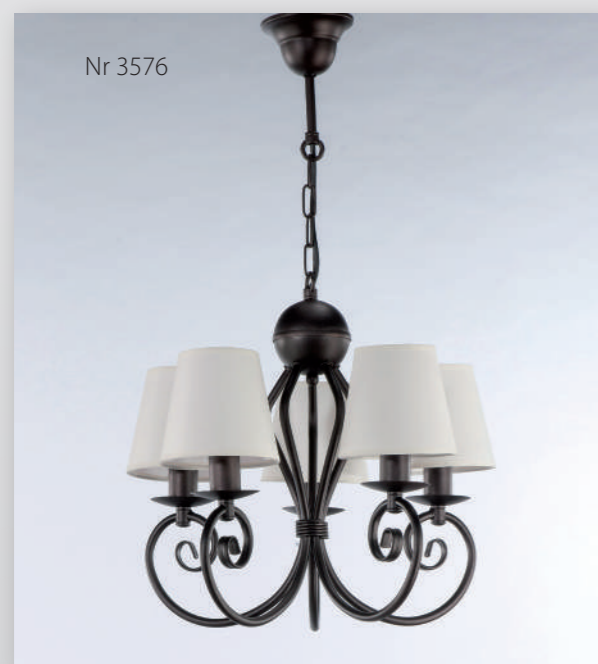

KLIWIA VENGE

NAMATO®
NOWE ŚWIATŁO

Numer katalogowy	↔	↕	💡	💡
3576	38	62	5	
3577	38	62	3	
3578	23	35	2	
3579	23	35	1	

KOLOR: VENGE 54

ABAŻUR: JASNY BEŻ