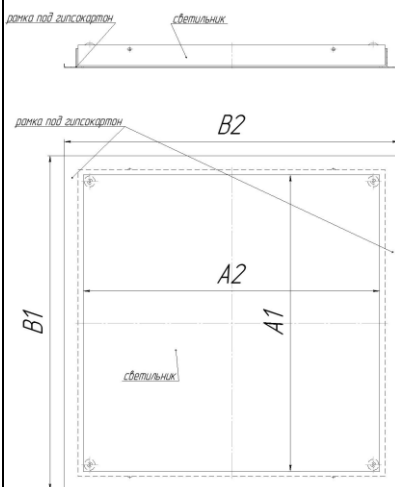

Артикул	Код товара для заказа	Размеры, мм	КПД, %	Световой поток, Лм	Цветовая температура, К	Индекс цветопередачи	Вес, кг	Потребляемая мощность, Вт
Levanto LED4x1100 A128 T840 ECO SB	1012313	595x595x40	64	4400	4000	>80	2,4	48
Levanto LED2x1100 A127 T840 ECO SB	1012315	295x595x40	64	2200	4000	>80	1,1	26
Levanto LED2x2200 A129 T840 ECO SB	1012318	295x1195x40	64	4400	4000	>80	2,4	48
Levanto LED4x2200 A130 T840 ECO SB	1012321	595x1195x40	64	8800	4000	>80	4,6	92
Levanto LED8x2200 A147 T840 ECO SB	1012856	1195x1195x40	64	16400	4000	>80	9,6	184
Marenco LED4x825 A121 T840 ECO SB	1012300	595x595x40	74	3600	4000	>80	2,4	39
Marenco LED2x900 A123 T840 ECO SB	1012303	295x595x40	74	1800	4000	>80	1,1	21
Marenco LED2x1800 A139 T840 ECO SB	1012306	295x1195x40	74	3600	4000	>80	2,4	39
Marenco LED4x1800 A140 T840 ECO SB	1012309	595x1195x40	74	7200	4000	>80	4,6	75
Marenco LED8x1800 A149 T840 ECO SB	1012857	1195x1195x40	74	14400	4000	>80	9,6	150

Схема монтажа светильника в потолок из гипсокартона, размеры

Наименование	A1	A2	B1	B2
Marenco LED2x900 A123 T840 ECO SB	275	575	321	621
Marenco LED4x825 A121 T840 ECO SB	575	575	621	621
Marenco LED2x1800 A139 T840 ECO SB	275	1175	321	1221
Marenco LED4x1800 A140 T840 ECO SB	575	1175	621	1221
Marenco LED8x1800 A157 T840 ECO SB	1175	1175	1221	1221
Levanto LED2x1100 A127 T840 ECO SB	275	575	321	621
Levanto LED4x1100 A128 T840 ECO SB	575	575	621	621
Levanto LED2x2200 A129 T840 ECO SB	275	1175	321	1221
Levanto LED4x2200 A130 T840 ECO SB	575	1175	621	1221
Levanto LED8x2200 A149 T840 ECO SB	1175	1175	1221	1221