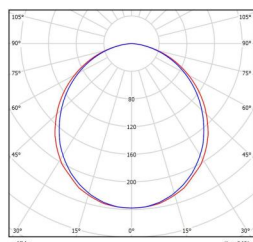

Описание	Встраиваемый светильник с опаловым/призматическим рассеивателем. УФ-стабилизированный рассеиватель Полностью закрытый белый стальной корпус.
Упаковка	Основная упаковка – картонная коробка на 2 светильника. Каждый светильник дополнительно упакован в полиэтиленовый пакет.
Способ установки	Возможна установка в потолок Грильято и в потолок из гипсокартона.
Область применения	Общее освещение офисов, торговых, производственных и иных общественных помещений.

Артикул	Код товара для заказа	Размеры, мм	КПД, %	Световой поток, Лм	Цветовая температура, К	Индекс цветопередачи	Вес, кг	Потребляемая мощность, Вт
Levanto LED1x1600 A143 T840 ECO	1012906	300x300x78	64	1600	4000	>80	1,3	13
Levanto LED1x1600 A144 T840 ECO GR	1012907	290x290x78	64	1600	4000	>80	1,2	13
Marenco LED1x1600 A145 T840 ECO	1012908	300x300x78	74	1600	4000	>80	1,3	13
Marenco LED1x1600 A146 T840 ECO GR	1012909	290x290x78	74	1600	4000	>80	1,2	13

Дополнительные опции:
ECO – экономичное исполнение
T850 – цветовая температура 5000 К (доступна для светильников серии Levanto)
GR – для установки в потолок Грильято
SB – для установки в потолок из гипсокартона (для светильников с размерами 300x300 мм)

Levanto LED1x1600 A144 T840 ECO