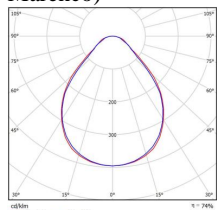

Marenco LED4x825 A121 T840 ECO SB