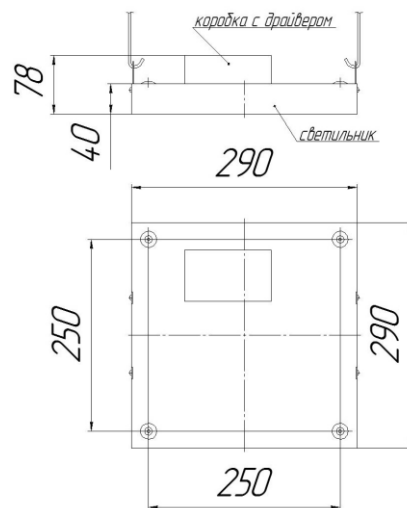

Артикул	Код товара для заказа	Размеры, мм	КПД, %	Световой поток, Лм	Цветовая температура, К	Индекс цветопередачи	Вес, кг	Потребляемая мощность, Вт
Levanto LED1x1600 A143 T840 ECO	1012906	300x300x78	64	1600	4000	>80	1,3	13
Levanto LED1x1600 A144 T840 ECO GR	1012907	290x290x78	64	1600	4000	>80	1,2	13
Marenco LED1x1600 A145 T840 ECO	1012908	300x300x78	74	1600	4000	>80	1,3	13
Marenco LED1x1600 A146 T840 ECO GR	1012909	290x290x78	74	1600	4000	>80	1,2	13

Levanto LED1x1600 A144 T840 ECO

Схема проекции, размеры (для потолка гипсокартон)

Схема проекции, размеры (для потолка Грильято)

НОРДКЛИФФ

СДЕЛАЕМ ЖИЗНЬ СВЕТЛЕЕ

www.northcliffe.ru

тел: +7 (495) 77-550-77

e-mail: northcliffe@northcliffe.ru