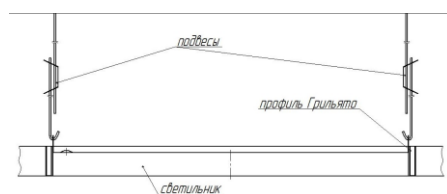

Схема проекции, размеры

Схема монтажа светильника в потолок Грильято

Наименование	A	B	C	D
Marenco LED2x900 A138 T840 ECO GR	590	290	550	250
Marenco LED4x900 A122 T840 ECO GR	590	590	550	550
Marenco LED2x1800 A134 T840 ECO GR	1190	290	1150	250
Marenco LED4x1800 A136 T840 ECO GR	1190	590	1150	550
Marenco LED8x1800 A165 T840 ECO GR	1190	1190	1150	1150
Levanto LED2x1100 A127 T840 ECO GR	590	590	550	250
Levanto LED4x1100 A132 T840 ECO GR	590	590	550	550
Levanto LED2x2200 A135 T840 ECO GR	1190	290	1150	250
Levanto LED4x2200 A137 T840 ECO GR	1190	590	1150	550
Levanto LED8x2200 A149 T840 ECO GR	1190	1190	1150	1150