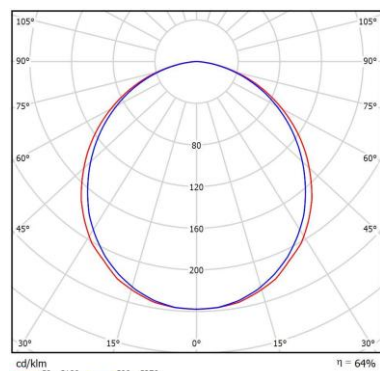

Дополнительные опции:

T850 – цветовая температура 5000 К

Levanto LED4x1100 A128 T840 ECO