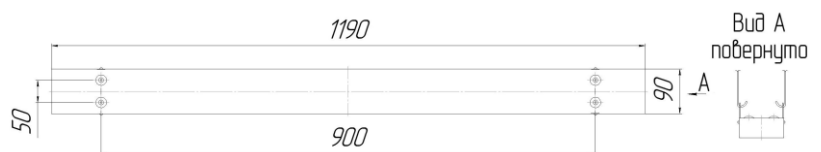

Схема проекции, размеры (для потолка Грильято)