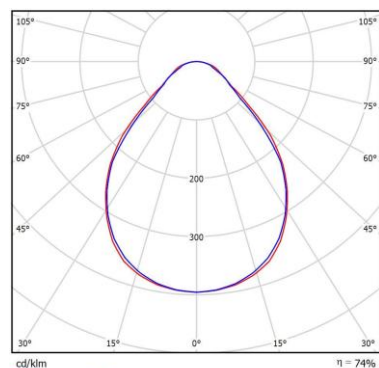

Дополнительные опции:

ICE – рассеиватель колотый лед.

Marengo LED4x825 A121 T840 ECO