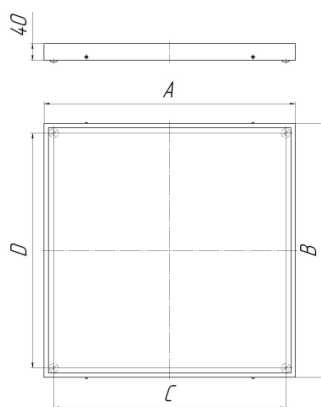

Схема проекции, размеры

Наименование	A	B	C	D
Marengo LED2x900 A123 T840 ECO	595	295	550	250
Marengo LED4x825 A121 T840 ECO	595	595	550	550
Marengo LED2x1800 A139 T840 ECO	1195	295	1150	250
Marengo LED4x1800 A140 T840 ECO	1195	595	1150	550
Marengo LED8x1800 A157 T840 ECO	1195	1195	1150	1150