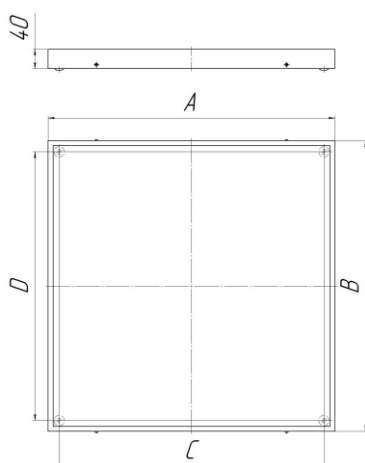

Схема проекции, размеры

Наименование	A	B	C	D
Levanto LED2x1100 A127 T840 ECO	595	295	550	250
Levanto LED4x1100 A128 T840 ECO	595	595	550	550
Levanto LED2x2200 A129 T840 ECO	1195	295	1150	250
Levanto LED4x2200 A130 T840 ECO	1195	595	1150	550
Levanto LED8x2200 A149 T840 ECO	1195	1195	1150	1150