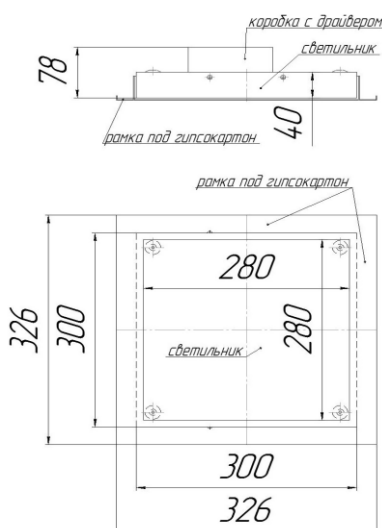

Артикул	Код товара для заказа	Размеры, мм	КПД, %	Световой поток, Лм	Цветовая температура, К	Индекс цветопередачи	Вес, кг	Потребляемая мощность, Вт
Levanto LED1x1600 A143 T840 ECO	1012906	300x300x78	64	1600	4000	>80	1,3	13
Levanto LED1x1600 A144 T840 ECO GR	1012907	290x290x78	64	1600	4000	>80	1,2	13
Marenco LED1x1600 A145 T840 ECO	1012908	300x300x78	74	1600	4000	>80	1,3	13
Marenco LED1x1600 A146 T840 ECO GR	1012909	290x290x78	74	1600	4000	>80	1,2	13

Levanto LED1x1600 A144 T840 ECO

Схема проекции, размеры (для потолка гипсокартон)

Схема проекции, размеры (для потолка Грильято)

НОРДКЛИФФ

СДЕЛАЕМ ЖИЗНЬ СВЕТЛЕЕ

www.northcliffe.ru

тел: +7 (495) 77-550-77

e-mail: northcliffe@northcliffe.ru