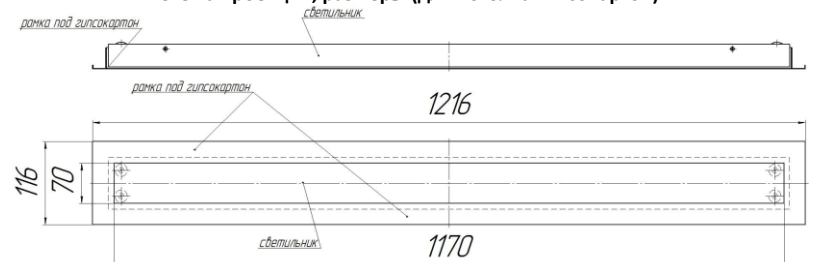

Схема проекции, размеры (для потолка гипсокартон)