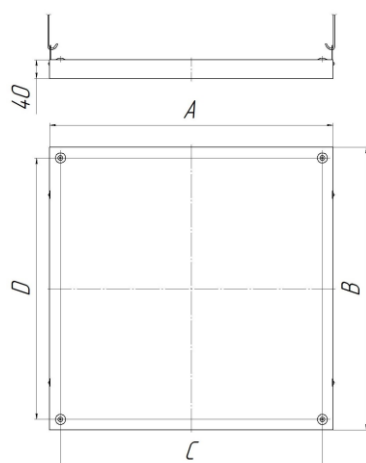

Схема проекции, размеры

Схема монтажа светильника в потолок Грильято

Наименование	A	B	C	D
Marenco LED2x900 A138 T840 ECO GR	590	290	550	250
Marenco LED4x900 A122 T840 ECO GR	590	590	550	550
Marenco LED2x1800 A134 T840 ECO GR	1190	290	1150	250
Marenco LED4x1800 A136 T840 ECO GR	1190	590	1150	550
Marenco LED8x1800 A165 T840 ECO GR	1190	1190	1150	1150
Levanto LED2x1100 A127 T840 ECO GR	590	590	550	250
Levanto LED4x1100 A132 T840 ECO GR	590	590	550	550
Levanto LED2x2200 A135 T840 ECO GR	1190	290	1150	250
Levanto LED4x2200 A137 T840 ECO GR	1190	590	1150	550
Levanto LED8x2200 A149 T840 ECO GR	1190	1190	1150	1150