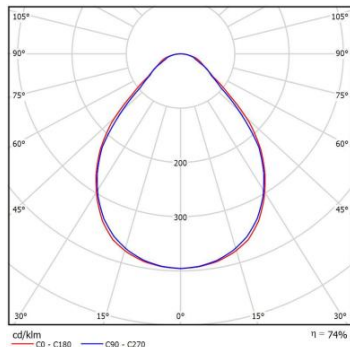

Дополнительные опции:

GR – для установки в потолок Грильято
SB – для установки в потолок из гипсокартона

T850 – цветовая температура 5000 К (доступна для светильников серии Levanto)

Marenco LED1x1800 A141 T840 ECO