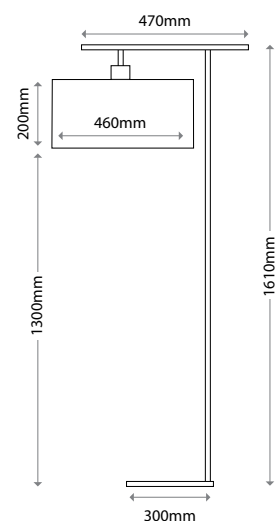

ELSTEAD collection

BALANCE

HQ/BALANCE FL
Основание светильника —
темно-коричневый

Абажуры:
А. Стальной, 46 см
HQ/CY46 STEELFT9
В. Лайм, 46 см
HQ/CY46 LIMEPR3

Мощность: 1 x 60 Вт E27