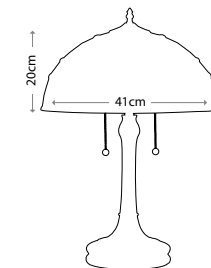

BELLE

QZ/BELLE/FL
Торшер в отделке «Винтажная бронза», абажур из 632 кусочков арт-стекла.
Мощность: 2 x 100 Вт E27

BELLE

QZ/BELLE/TL
Настольная лампа в отделке «Имперская бронза», абажур из 632 кусочков арт-стекла.
Мощность: 2 x 60 Вт E27