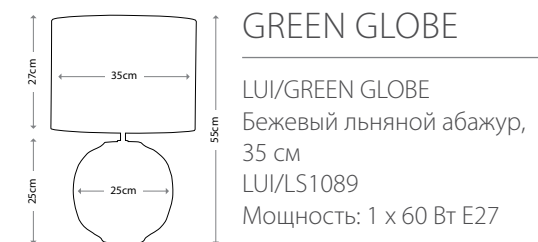

GREEN GLOBE

LUI/GREEN GLOBE
Бежевый льняной абажур, 35 см
LUI/LS1089
Мощность: 1 x 60 Вт E27