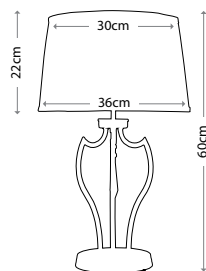

PIMLICO

PM/TL PN

Основание — полированный никель
Хлопковый абажур цвета слоновой кости, 36 см (в комплекте)
Мощность: 1 x 60 Вт E27

PIMLICO

PM/TL DB

Основание — темная бронза
Хлопковый абажур цвета слоновой кости, 36 см (в комплекте)
Мощность: 1 x 60 Вт E27