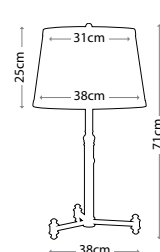

SOUTHWAY

QZ/SOUTHWAY/TL
Состаренная латунь
Мощность: 3 x 75 Вт E27