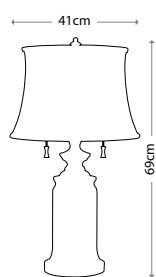

FEISS PORTABLES collection

FEISS PORTABLES collection

STATEROOM AN

FE/STATERM TL AN
Античный никель
Белый хлопковый абажур
Мощность: 2 x 60 Вт E27