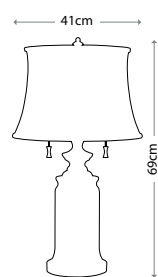

STATEROOM BB

FE/STATERM TL BB
Латунь Бали
Белый хлопковый абажур
Мощность: 2 x 60 Вт E27