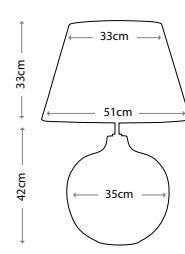

VERONICA MEDIUM
LUI/VERONICA MED
Белый абажур, 40 см
(в комплекте)
Мощность: 1 x 60 Вт E27

JOB

LUI/JOB
Абажур цвета бронзы, 36 см
LUI/LS1087
Мощность: 1 x 60 Вт E27

OTTOMAN

LUI/OTTOMAN
Коричневый абажур, 51 см
LUI/LS1020
Мощность: 1 x 60 Вт E27