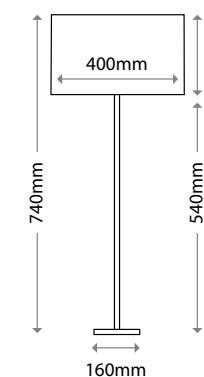

FLOW

HQ/FLOW TL
Основание светильника —
прозрачный плексиглас

Абажуры:
А. Черный, 40 см
HQ/CY40 EBONY
В. Кремовый, 40 см
HQ/CY40 CREAMPR8

Мощность: 1 x 60 Вт E27