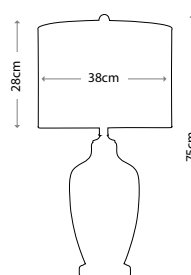

KYLE

QZ/KYLE/TL
Основание — имперская
бронза
Плафон оникс
Мощность: 2 x 100 Вт E27

QUOIZEL collection

RIGGING

QZ/RIGGING
 Основание — стекло «Меркурий»
 Песочный льняной абажур
 Мощность: 1 x 100 Вт E27

Carolyn Kinder INTERNATIONAL