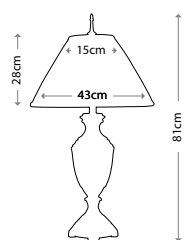

CINCINNATI

SF/CINCINNATI
Полированная латунь
Бежевый шелковый абажур
Мощность: 1 x 60 Вт E27