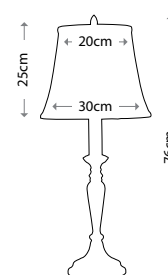

STIFFEL collection

На светильниках Stiffel с гордостью указывается «Сделано в США». Каждый светильник Stiffel является оригинальным, созданным талантливыми дизайнерами и искусными мастерами. Чтобы по-настоящему оценить красоту светильников Stiffel, нужно приглядеться к каждой детали и представить, сколько времени ушло у мастера на ее создание: на разработку, на резьбу, на окончательную отделку.

Компания Stiffel Lamp Company была образована в 1932 году в Чикаго (штат Иллинойс) Тедом Стиффелом. Будучи талантливым мастером, Тед Стиффел получил образование в области изящных искусств, что позволило ему создавать уникальные инновационные светильники, изготовленные со знанием дела. Благодаря стремлению Стиффела к совершенству компания стала лидером в своей отрасли.

Эта традиция поддерживается и сегодня полными энтузиазма сотрудниками, каждый из которых работает на достижение общей и редкой цели — совершенство. Компания гордится тем, что вся ее продукция все еще производится в США, на фабрике площадью 40 000 кв. футов в Линдене (штат Нью-Джерси).

RYE

SF/RYE
Античная латунь
Абажур цвета слоновой кости
Мощность: 1 x 60 Вт E27