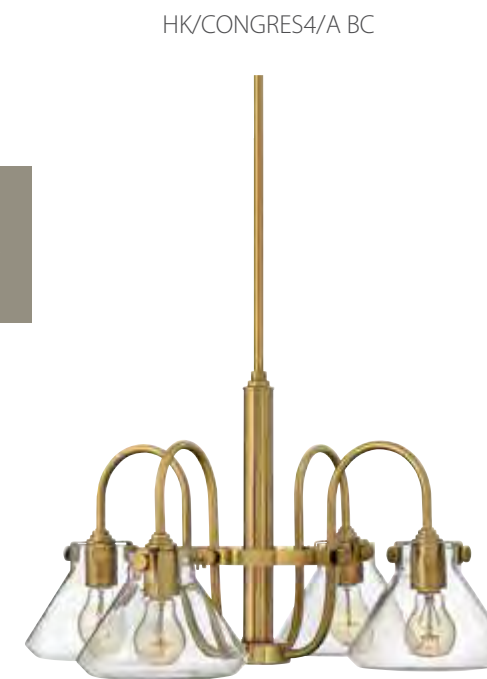

HK/CONGRES4/A BC

HK/CONGRES1/A BC