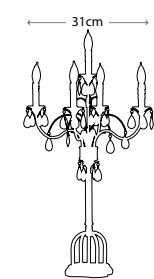

BRODERICK

FE/BRODERICK TCH
 Серо-коричневый
 Плафон «Скаво» со стеклом
 цвета шампанского
 Мощность: 1 x 100 Вт E27

FEISS PORTABLES collection

FEISS PORTABLES collection

ANORA
FE/ANORA FL
Темный орех
Мощность: 5 x 40 Вт E14