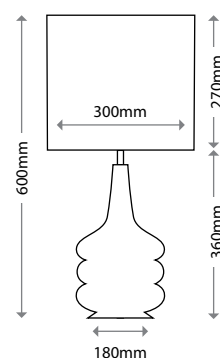

ELSTEAD collection

POP WHITE

HQ/POP WHITE
Основание светильника — белый
Абажур цвета «манхеттенское олово»
7459, 30 см
HQ/DR30-2134
Мощность: 1 x 60 Вт E27

POP ORANGE

HQ/POP ORANGE
Основание светильника — оранжевый
Абажур — «мокка», 30 см
HQ/DR30 MOCHAT6
Мощность: 1 x 60 Вт E27