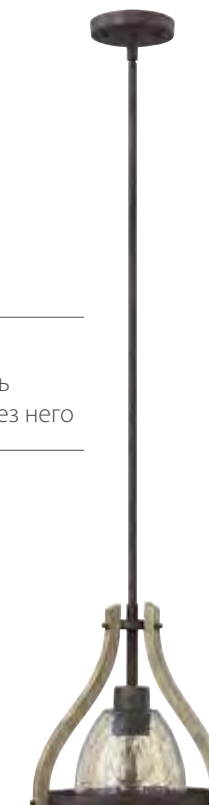

HK/MIDDLEFIELDP1

Можно
использовать
с плафоном или без него

Артикул	Высота	Ширина / Ø	Длина min/max	Лампы	Отделка
HK/MIDDLEFIELD1	419 мм	127 мм	178 мм***	1 x 60 Вт E14	Ржавое железо
HK/MIDDLEFIELD2	419 мм	254 мм	89 мм***	2 x 60 Вт E14	Ржавое железо
HK/MIDDLEFIELD6	838 мм	762 мм	898/3438 мм*	6 x 60 Вт E14	Ржавое железо
HK/MIDDLEFIELDP1	279 мм	305 мм	354/1104 мм**	1 x 60 Вт E27	Ржавое железо

* Цепь 2540 мм в комплекте. ** Стержни 2 x 300 мм и 1 x 150 мм в комплекте. *** Для бра указан размер выступа.