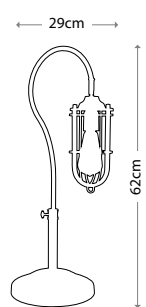

URBAN RENEWAL CAGE

FE/URBANRWL/TL1
Античная латунь
Мощность: 1 x 60 Вт E27