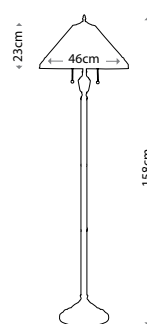

LARISSA

QZ/LARISSA/TL
 Настольная лампа в отделке «Винтажная бронза», абажур из 426 кусочков арт-стекла.
 Мощность: 2 x 60 Вт E27

TIFFANY collection

KING

QZ/KING/TL
Настольная лампа в отделке «Винтажная бронза», абажур из 318 кусочков арт-стекла.
Мощность: 2 x 60 Вт E27