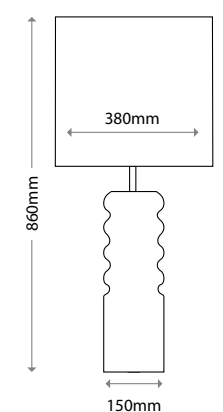

ELSTEAD collection

CONTOUR WHITE

HQ/CONTOUR WHT
Основание светильника —
белая керамика

Абажуры:
А. Цвет морской волны, 38 см
HQ/CY38 MARINET9
В. «Сайгонское танго», 38 см
HQ/CY38 TANGOSG2

Мощность: 1 x 60 Вт E27