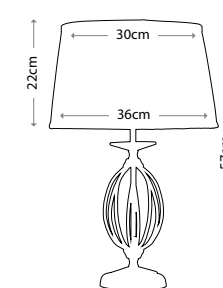

ELSTEAD collection

AEGEAN

AG/TL AB
Кремовый хлопковый абажур,
36 см (в комплекте)
LUI/LS1140
Мощность: 1 x 60 Вт E27