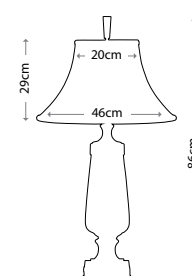

MONTEVERDE

QZ/MONTEVERDE
Основание — керамика, состаренная латунь
Мощность: 1 x 100 Вт E27