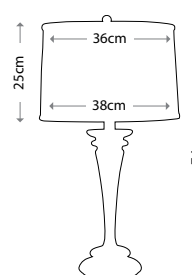

BROOKLYN

SF/BROOKLYN
Полированный никель
Атласный абажур
Мощность: 1 x 60 Вт E27