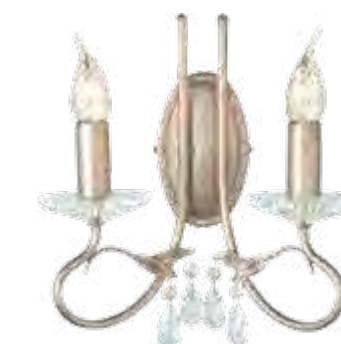

CRT2

Артикул	Высота	Ширина / Ø	Длина min/max	Лампы	Отделка
CRT18	880 мм	1150 мм	980/5840 мм *	18 x 60 Вт E14	Серебро, золото
CRT8	585 мм	700 мм	665/1525 мм*	8 x 60 Вт E14	Серебро, золото
CRT5	470 мм	470 мм	550/1025 мм*	5 x 60 Вт E14	Серебро, золото
CRT3	440 мм	360 мм	520/975 мм*	3 x 60 Вт E14	Серебро, золото
CRT2	295 мм	260 мм	140 мм**	2 x 60 Вт E14	Серебро, золото

* Вес CRT18 16 кг. CRT3, CRT5, CRT8 — два варианта подвеса. ** Для бра указан размер выступа.