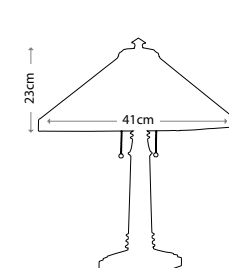

FINTON

QZ/FINTON/FL
Торшер в отделке «Винтажная бронза», абажур из 232 кусочков арт-стекла
Мощность: 2 x 60 Вт E27

FINTON

QZ/FINTON/TL
Настольная лампа в отделке «Винтажная бронза», абажур из 232 кусочков арт-стекла
Мощность: 2 x 60 Вт E27