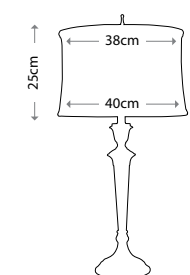

SYRACUSE AN

SF/SYRACUSE AN
Античный никель
Белый шелковый абажур
Мощность: 1 x 60 Вт E27