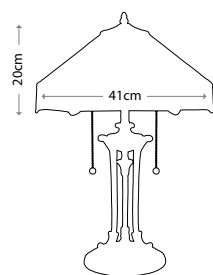

INDUS

QZ/INDUS/TL
Настольная лампа в отделке «Винтажная бронза», абажур из 120 кусочков арт-стекла
Мощность: 2 x 60 Вт E27