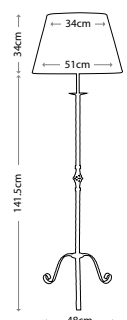

PEMBROKE

PB/FL BLK
Черный (также доступен
черный/золото)
Бежевый хлопковый абажур,
51 см (в комплект не входит)
LUI/LS1064
Мощность: 1 x 60 Вт E27