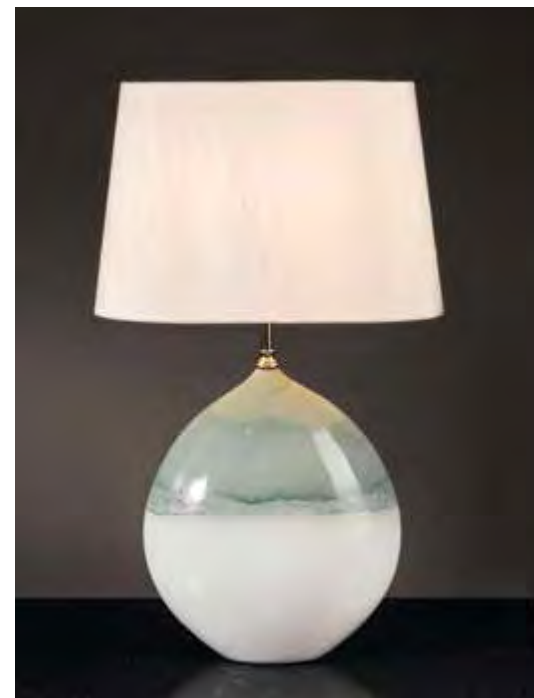

SERENA LARGE
LUI/SERENA LARGE
Бежевый абажур, 39 см
LUI/LS1124
Мощность: 1 x 60 Вт E27