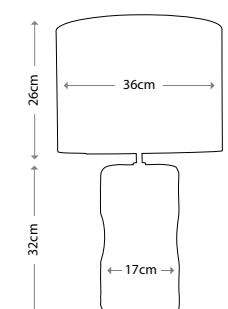

LOUI'S collection

GREEN RETRO
LUI/GREEN RETRO
Основание — керамика
Абажур цвета «Лайм», 35 см
HQ/DR35 IVYT7
Мощность: 1 x 60 Вт E27