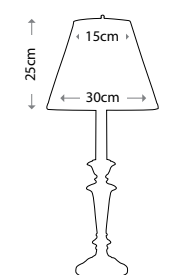

LEXINGTON

SF/LEXINGTON
Античный никель
Белый шелковый абажур
Мощность: 1 x 60 Вт E27