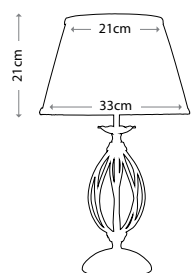

ARTISAN

ART/TL BLK
Хлопковый абажур цвета
слоновой кости, 33 см
(в комплекте)
LUI/LS1141
Мощность: 1 x 60 Вт E27