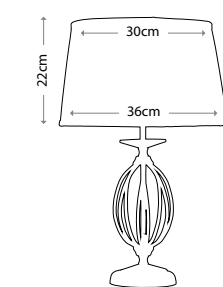

AEGEAN

AG/TL PN
Кремовый хлопковый абажур,
36 см (в комплекте)
LUI/LS1140
Мощность: 1 x 60 Вт E27