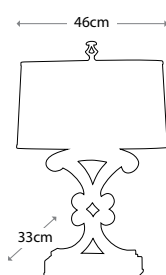

WESTWOOD TLA

FE/WESTWOOD TL A
Состаренный черный
Льняной абажур
Мощность: 1 x 60 Вт E27