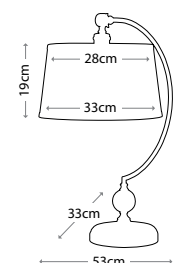

JENKINS

FE/JENKINS/TL PN
Полированный никель,
Кремовый льняной абажур
(в комплекте)
Мощность: 1 x 100 Вт E27