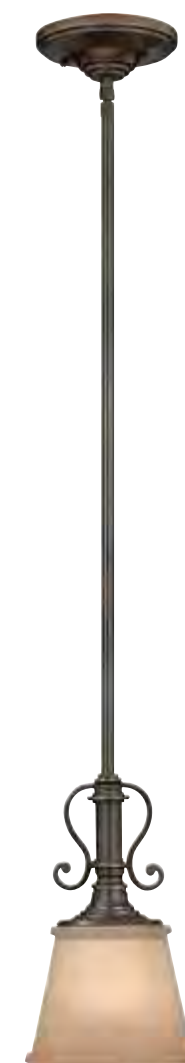

HK/PLYMOUTH15

HK/PLYMOUTH/P/B

HK/PLYMOUTH6

HK/PLYMOUTH3

HK/PLYMOUTH/P/A

HK/PLYMOUTH/ISLE

Артикул	Высота	Ширина / Ø	Длина min/max	Лампы	Отделка
HK/PLYMOUTH15	1143 мм	1130 мм	1243/2768 мм*	15 x 40 Вт E14	Старинная бронза
HK/PLYMOUTH/P/B	743 мм	629 мм	803/2328 мм***	3 x 60 Вт E27	Старинная бронза
HK/PLYMOUTH3	641 мм	464 мм	701/2226 мм*	3 x 60 Вт E14	Старинная бронза
HK/PLYMOUTH6	616 мм	705 мм	676/2201 мм*	6 x 60 Вт E14	Старинная бронза
HK/PLYMOUTH/P/A	273 мм	165 мм	353/1103 мм**	1 x 60 Вт E27	Старинная бронза
HK/PLYMOUTH/ISLE	591 мм	978 мм	681/2206 мм *	2 x 60 Вт E27	Старинная бронза