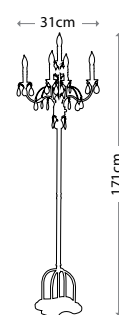

BRODERICK

FE/BRODERICK TCH
 Серо-коричневый
 Плафон «Скаво» со стеклом
 цвета шампанского
 Мощность: 1 x 100 Вт E27

FEISS PORTABLES collection

FEISS PORTABLES collection

ANORA
FE/ANORA FL
Темный орех
Мощность: 5 x 40 Вт E14