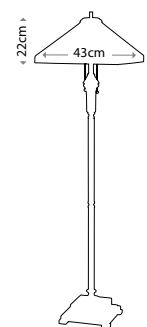

FINTON

QZ/FINTON/FL
Торшер в отделке «Винтажная бронза», абажур из 232 кусочков арт-стекла
Мощность: 2 x 60 Вт E27

FINTON

QZ/FINTON/TL
Настольная лампа в отделке «Винтажная бронза», абажур из 232 кусочков арт-стекла
Мощность: 2 x 60 Вт E27