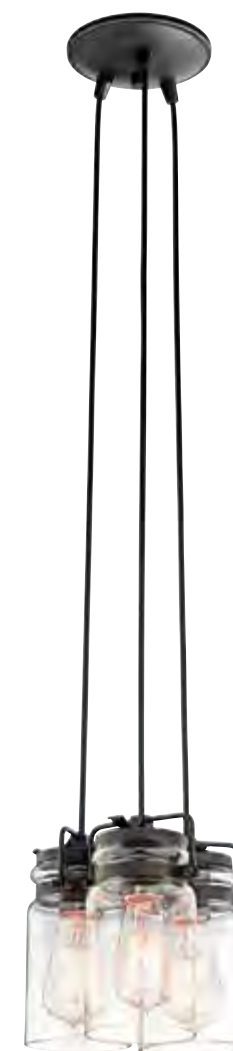

KL/BRINLEY3 OZ