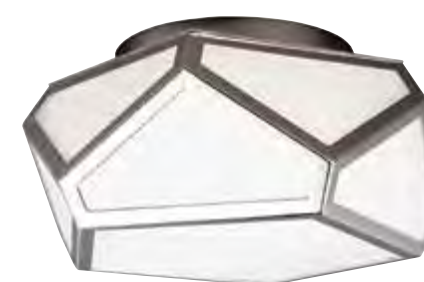

FE/DIAMOND/F