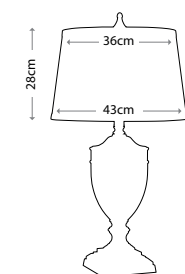

DENNISON PB

QZ/DENNISON PB
Основание — бронза
Мощность: 1 x 100 Вт E27