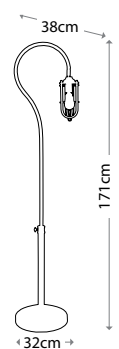

URBAN RENEWAL CAGE

FE/URBANRWL/FL1
Античная латунь
Мощность: 1 x 60 Вт E27