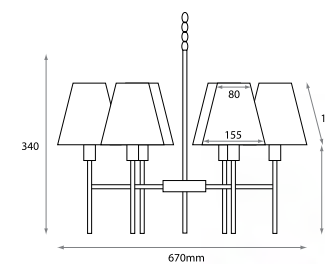

HQ/LUCERNE 6LT