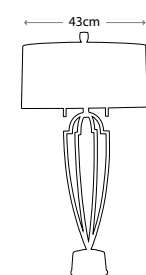

ANSARI

FE/ANSARI TL
Флорентийское золото/
коричневый мрамор
Бежевый тканевый абажур
Мощность: 2 x 60 Вт E27