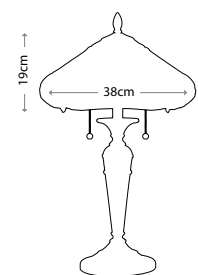

CLASSIC CRAFTSMAN

QZ/CLASSICCRF/TL
Настольная лампа в бронзовой отделке, абажур из 474 кусочков арт-стекла
Мощность: 2 x 60 Вт E27

HARLAND

QZ/HARLAND/TL
Настольная лампа в отделке «Имперская бронза», абажур из 280 кусочков арт-стекла.
Мощность: 2 x 60 Вт E27