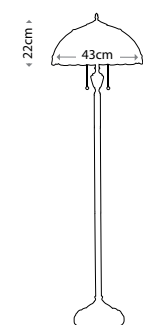

TIFFANY collection

LARISSA

QZ/LARISSA/FL
 Торшер в отделке «Винтажная бронза», абажур из 426 кусочков арт-стекла.
 Мощность: 2 x 100 Вт E27

BELLE FLEUR

QZ/BELLEFLEUR/TL
 Настольная лампа в отделке «Винтажная бронза», абажур из 504 кусочков арт-стекла.
 Мощность: 2 x 60 Вт E27