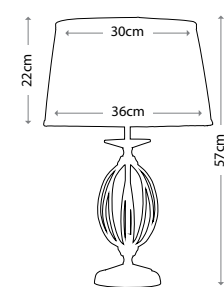

PEMBROKE

PB/UL BLK/GLD
Черный/золото (также доступен
в черном цвете)
Мощность: 1 x 100 Вт E27
(плафон в комплекте)

ELSTEAD collection

AEGEAN

AG/TL AB
Кремовый хлопковый абажур,
36 см (в комплекте)
LUI/LS1140
Мощность: 1 x 60 Вт E27