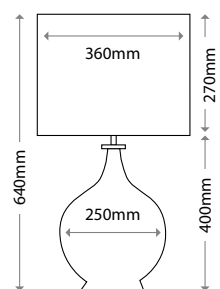

ELSTEAD collection

ORB LIME

HQ/ORB LIME
Основание светильника —
прозрачное стекло
Абажур цвета «Лайм», 35 см
HQ/DR35 IVYT7
Мощность: 1 x 60 Вт E27