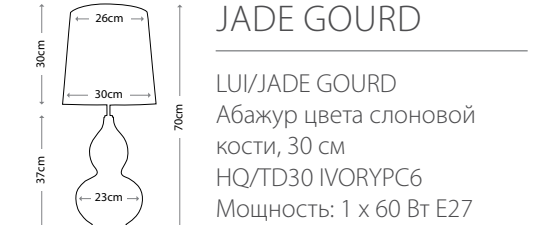

POSEIDON

LUI/POSEIDON
Серебристый абажур, 43 см
LUI/LS1019
Мощность: 1 x 60 Вт E27

LAPIS GOURD

LUI/LAPIS GOURD
Абажур цвета «Манхэттенское олово», 30 см
HQ/TD30-2134
Мощность: 1 x 60 Вт E27

JADE GOURD

LUI/JADE GOURD
Абажур цвета слоновой кости, 30 см
HQ/TD30 IVORYPC6
Мощность: 1 x 60 Вт E27