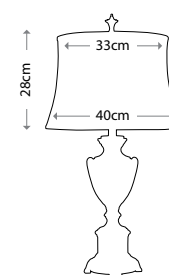

CITY HALL

SF/CITY HALL
Дымчатый желто-коричневый
Белый шелковый абажур
Мощность: 1 x 60 Вт E27