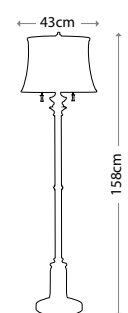

FE/STATERM FL AN
Античный никель
Белый хлопковый абажур
Мощность: 2 x 60 Вт E27