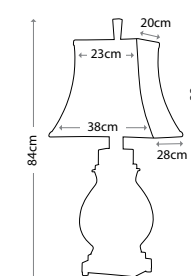

SARATOGA

QZ/SARATOGA
Основание — коричнево-зеленая керамика
Льняной абажур
Мощность: 1 x 100 Вт E27