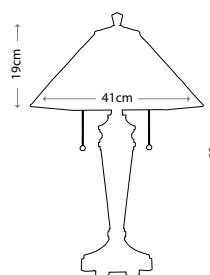

TIFFANY collection

ARDEN

QZ/ARDEN/TL
Настольная лампа в бронзовой отделке, абажур из 192 кусочков арт-стекла
Мощность: 2 x 60 Вт E27