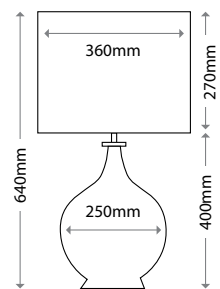

ORB CLEAR

HQ/ORB CLEAR
Основание светильника —
прозрачное стекло
Кремовый абажур, 35 см
HQ/DR35 CREAMPR8
Мощность: 1 x 60 Вт E27