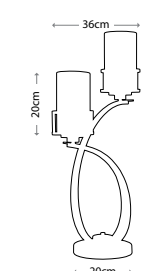

QUOIZEL collection

DENNISON PN

QZ/DENNISON PN
Основание — полированный никель
Мощность: 1 x 100 Вт E27

DENNISON PB

QZ/DENNISON PB
Основание — бронза
Мощность: 1 x 100 Вт E27

CONFETTI DESK LAMP

QZ/CONFETTI/TL
Основание — старое серебро
Льняной абажур
Мощность: 2 x 60 Вт E27