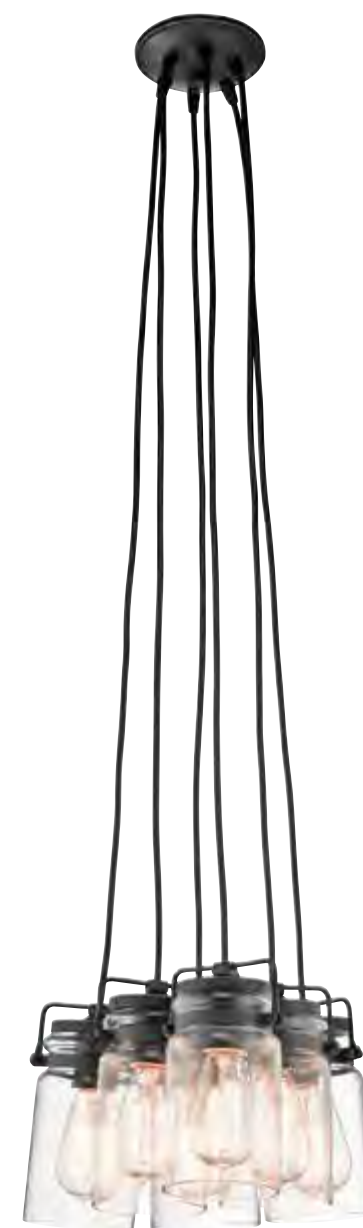

KL/BRINLEY6 OZ