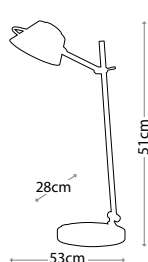

SPENSER

QZ/SPENSER/TL BN
Матовый никель
Мощность: 1 x 7 Вт LED
(лампы в комплекте)