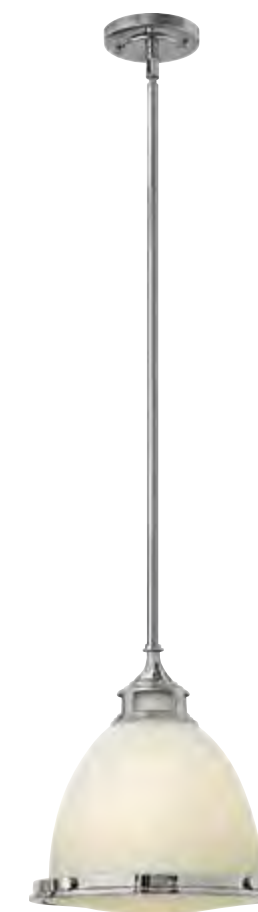

HK/AMELIA/P/S KZ

HK/AMELIA/P/M KZ

HK/AMELIA/P/S CM

HK/AMELIA/P/M CM

Артикул	Высота	Ширина / Ø	Длина min/max	Лампы	Отделка
HK/AMELIA/P/S KZ	248 мм	292 мм	318/998 мм*	1 x 60 Вт E27	Бронза
HK/AMELIA/P/S CM	248 мм	292 мм	318/998 мм*	1 x 60 Вт E27	Хром
HK/AMELIA/P/M KZ	350 мм	324 мм	420/1100 мм*	1 x 100 Вт E27	Бронза
HK/AMELIA/P/M CM	350 мм	324 мм	420/1100 мм*	1 x 100 Вт E27	Хром