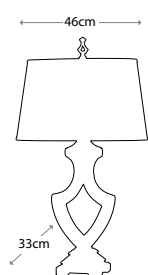

WESTWOOD TLB

FE/WESTWOOD TL B
Состаренный черный
Льняной абажур
Мощность: 1 x 60 Вт E27