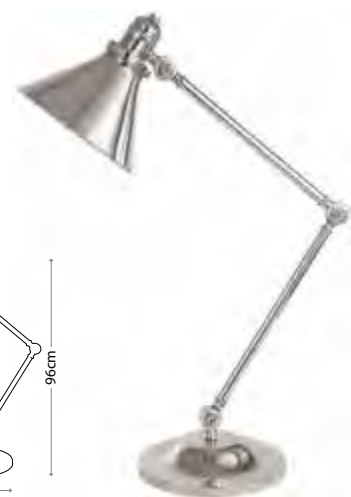

PROVENCE

PV/TL PN
Полированный никель
Мощность: 1 x 60 Вт E27

PROVENCE

PV/TL OB
Старая бронза
Мощность: 1 x 6 Вт E27

FRANKLIN CREAM

FRANKLIN КРЕМОВЫЙ
Ретро-лампа с эмалевым покрытием
Мощность: 1 x 60 Вт E27