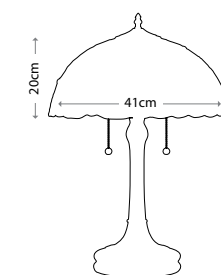

TIFFANY collection

LARISSA

QZ/LARISSA/FL
 Торшер в отделке «Винтажная бронза», абажур из 426 кусочков арт-стекла.
 Мощность: 2 x 100 Вт E27

BELLE FLEUR

QZ/BELLEFLEUR/TL
 Настольная лампа в отделке «Винтажная бронза», абажур из 504 кусочков арт-стекла.
 Мощность: 2 x 60 Вт E27