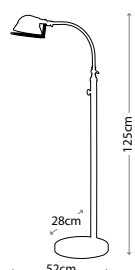

WHITNEY

QZ/WHITNEY/FL
Имперская бронза
Мощность: 1 x 7 Вт LED
(лампы в комплекте)