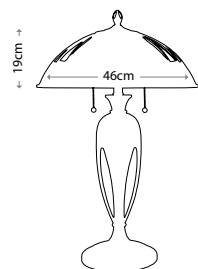

TIFFANY collection

ALAHAMBRE

QZ/ALAHAMBRE/TL
Настольная лампа в отделке «Винтажная бронза», абажур из 96 кусочков арт-стекла
Мощность: 2 x 60 Вт E27