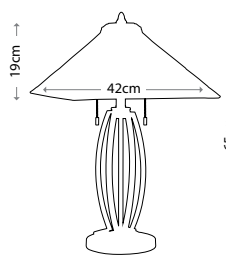

RUBY

QZ/RUBY/TL
Настольная лампа в отделке «Винтажная бронза», абажур из 312 кусочков арт-стекла
Мощность: 2 x 60 Вт E27