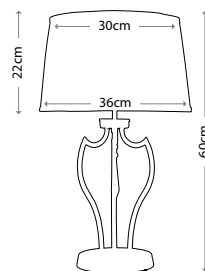

PIMLICO

PM/TL PN

Основание — полированный никель
Хлопковый абажур цвета слоновой кости, 36 см (в комплекте)
Мощность: 1 x 60 Вт E27

PIMLICO

PM/TL DB

Основание — темная бронза
Хлопковый абажур цвета слоновой кости, 36 см (в комплекте)
Мощность: 1 x 60 Вт E27