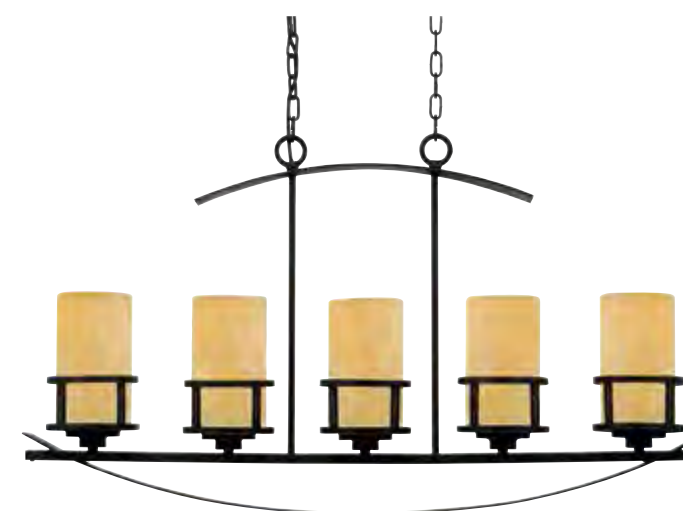

QZ/KYLE5/ISLE

Артикул	Высота	Ширина / Ø	Длина min/max	Лампы	Отделка
QZ/KYLE16***	1219 мм	1067 мм	1359/3797мм*	16 x 100 Вт E27	Имперская бронза
QZ/KYLE9	876 мм	889 мм	978/3416 мм*	9 x 100 Вт E27	Имперская бронза
QZ/KYLE5/ISLE	584 мм	1016 мм	660/1879 мм**	5 x 100 Вт E27	Имперская бронза

* Цепь 2438 мм в комплекте. ** Цепь 1219 мм в комплекте. ***Вес 44 кг.