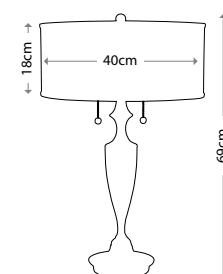

GATSBY AN

SF/GATSBY AN
Античный никель
Белый абажур
Мощность: 2 x 60 Вт E27