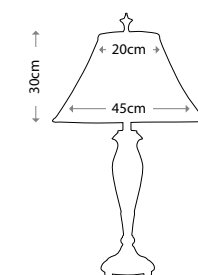

LINCOLN

SF/LINCOLN
Римская бронза
Белый шелковый абажур
Мощность: 1 x 60 Вт E27