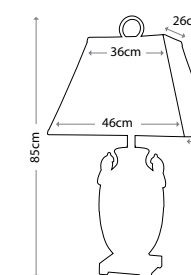

AMPHORA

QZ/AMPHORA
Основание — бирюзовая и коричневая керамика
Песочный льняной абажур
Мощность: 1 x 100 Вт E27