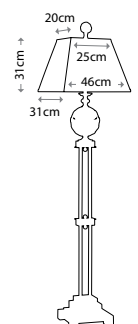

QZ/SARATOGA
 Основание — коричнево-зеленая керамика
 Льняной абажур
 Мощность: 1 x 100 Вт E27

QUOIZEL collection

QUOIZEL collection

PALMETTA

QZ/PALMETTA/FL
Основание — серебро, черный, античный белый
Льняной абажур
Мощность: 1 x100 Вт E27