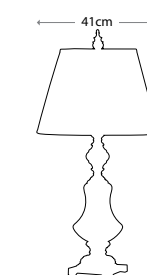

ELIZABETTA

FE/ELIZABETTA TL
Кофейный/состаренное серебро
Кремный абажур
Мощность: 1 x 60 Вт E27