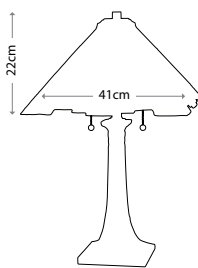

ASHEVILLE

QZ/ASHEVILLE/TL
Настольная лампа в бронзовой отделке, абажур из 44 кусочков арт-стекла
Мощность: 2 x 60 Вт E27

TIFFANY collection

ALAHAMBRE

QZ/ALAHAMBRE/TL
Настольная лампа в отделке «Винтажная бронза», абажур из 96 кусочков арт-стекла
Мощность: 2 x 60 Вт E27