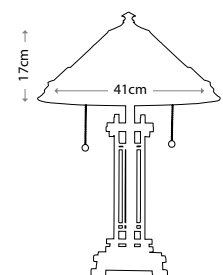

CHASTAIN

QZ/CHASTAIN/TL
Настольная лампа в отделке «Винтажная бронза», абажур из 140 кусочков арт-стекла
Мощность: 2 x 60 Вт E27