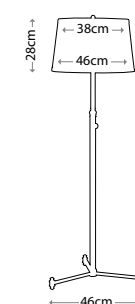

SOUTHWAY

QZ/SOUTHWAY/FL
Состаренная латунь
Мощность: 3 x 75 Вт E27