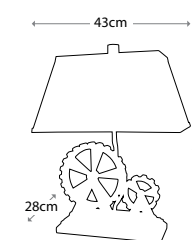

OLD INDUSTRIAL

FE/OLD INDUST TL
Полуночный жемчуг
Абажур — черный лен
Мощность: 1 x 60 Вт E27