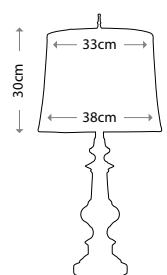

WASHINGTON AN

SF/WASHINGTON AN
Античный никель
Белый шелковый абажур
Мощность: 1 x 60 Вт E27