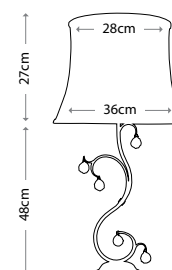

LUNETTA

LUN/TL BR

Кремовый абажур, 36 см (в комплекте)
Мощность: 1 x 60 Вт E27