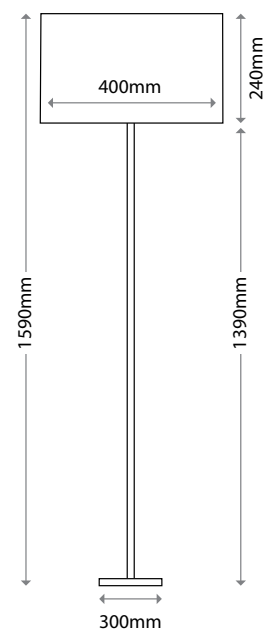

Мощность: 1 x 60 Вт E27

ELSTEAD collection

FLOW

HQ/FLOW FL
Основание светильника —
прозрачный плексиглас

Абажуры:
А. Черный, 40 см
HQ/CY40 EBONY
В. Кремовый, 40 см
HQ/CY40 CREAMPR8

Мощность: 1 x 60 Вт E27

FLOW