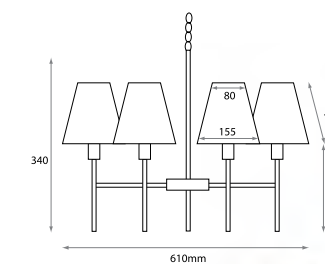

HQ/LUCERNE 4LT

Артикул	Абажур*	Цвет	Лампы	Отделка
HQ/SIENNA P	HQ/CY46 MARINET9	Бирюзовый, 46 см	3 x 60W / 11-13W LE E27	Полированный никель
HQ/SIENNA P	HQ/CY46 CREAMPR8	Кремовый, 46 см	3 x 60W / 11-13W LE E27	Полированный никель
HQ/SIENNA P	HQ/CY46 EBONY	Черный, 46 см	3 x 60W / 11-13W LE E27	Полированный никель

* Пожалуйста, заказывайте абажуры отдельно.

Артикул	Абажур*	Цвет	Лампы	Отделка
HQ/LUCERNE 1LT	HQ/CO15-2129, 15 см	Темно-сиреневый, 15 см	25W E14 / 5-6W LE	Матовый никель
HQ/LUCERNE 2LT	HQ/CO15-3404, 15 см	Сланец, 15 см	25W E14 / 5-6W LE	Матовый никель
HQ/LUCERNE 4LT**	HQ/CO15-3404, 15 см	Сланец, 15 см	25W E14 / 5-6W LE	Матовый никель
HQ/LUCERNE 6LT**	HQ/CO15-2129, 15 см	Темно-сиреневый, 15 см	25W E14 / 5-6W LE	Матовый никель

* Пожалуйста, заказывайте абажуры отдельно. ** Цепь длиной до 850 мм.