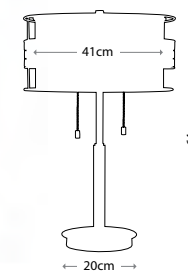

LAGUNA

QZ/LAGUNA/TL
Основание — отделка «Медь эпохи Ренессанса»
Абажур — камень «Мика»
Мощность: 1 x 60 Вт E27