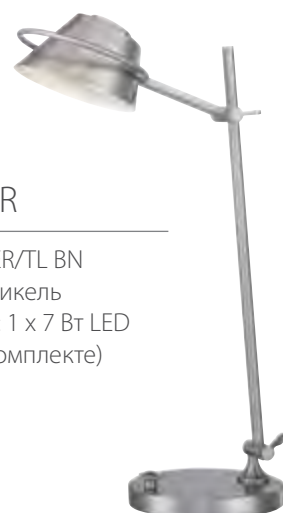

SPENSER

QZ/SPENSER/TL BN
Матовый никель
Мощность: 1 x 7 Вт LED
(лампы в комплекте)