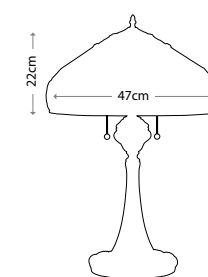

BELLE FLEUR

QZ/BELLEFLEUR/TL
Настольная лампа в отделке «Винтажная бронза», абажур из 504 кусочков арт-стекла.
Мощность: 2 x 60 Вт E27