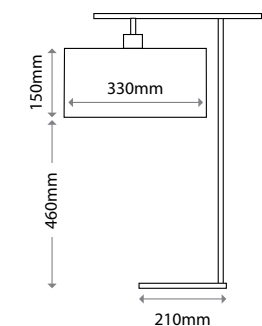

ELSTEAD collection

BALANCE

HQ/BALANCE TL
Основание светильника —
темно-коричневый

Абажуры:
А. «Лайм», 33 см
HQ/CY33 LIMEPR3
В. Стальной, 33 см
HQ/CY33 STEELFT9

Мощность: 1 x 60 Вт E27