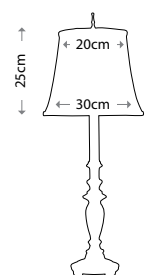

STIFFEL collection

STIFFEL collection

MAINE

SF/MAINE
Античный никель
Черный абажур
Мощность: 1 x 60 Вт E27