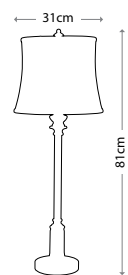

STATEROOM BB

FE/STATERM BL BB
Латунь Бали
Белый хлопковый абажур
Мощность: 1 x 60 Вт E27