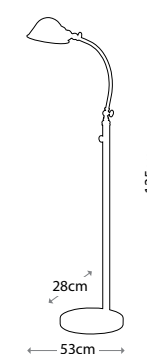

VIVID collection

SPENSER

QZ/SPENSER/FL WT
Западная бронза
Мощность: 1 x 7 Вт LED
(лампы в комплекте)

SPENSER

QZ/SPENSER/FL BN
Матовый никель
Мощность: 1 x 7 Вт LED
(лампы в комплекте)

THOMPSON

QZ/THOMPSON/FLBN
Матовый никель
Мощность: 1 x 7 Вт LED
(лампы в комплекте)