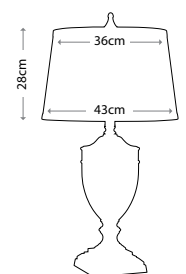

QUOIZEL collection

DENNISON PN

QZ/DENNISON PN
Основание — полированный никель
Мощность: 1 x 100 Вт E27