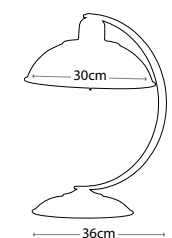

PROVENCE

PV/TL AB
Состаренная латунь
Мощность: 1 x 60 Вт E27