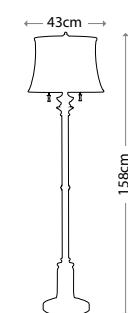

FE/STATERM FL BB
Латунь Бали
Белый хлопковый абажур
Мощность: 2 x 60 Вт E27