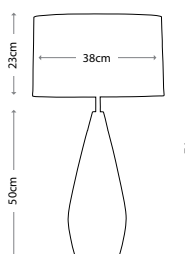

CONRAD

LUI/CONRAD
Темно-серебристый абажур, 38 см
LUI/LS1023
Мощность: 1 x 60 Вт E27