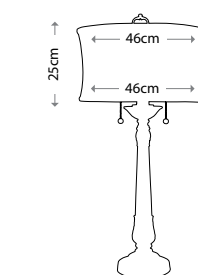

PRESIDENTIAL

SF/PRESIDENTIAL
Темное серебро
Абажур цвета слоновой кости
Мощность: 2 x 60 Вт E27