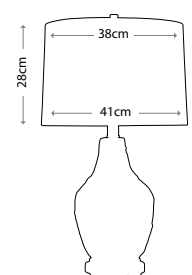

QUOIZEL collection

BLUEFIELD

QZ/BLUEFIELD
Основание — голубая и коричневая керамика
Мощность: 1 x 100 Вт E27

Carolyn Kinder INTERNATIONAL