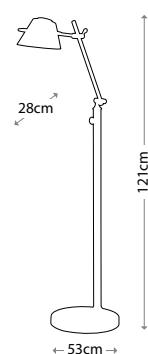

SPENSER

QZ/SPENSER/FL BN
Матовый никель
Мощность: 1 x 7 Вт LED
(лампы в комплекте)