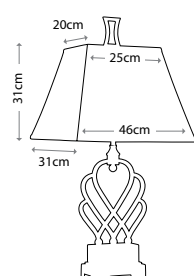

TRIHEART

QZ/TRIHEART/TLA
Основание — античная латунь
Льняной абажур
Мощность: 1 x 100 Вт E27