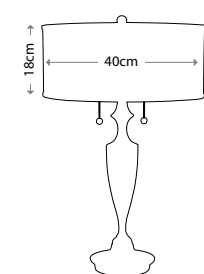

GATSBY BB

SF/GATSBY BB
Полированная латунь
Абажур цвета слоновой кости
Мощность: 2 x 60 Вт E27