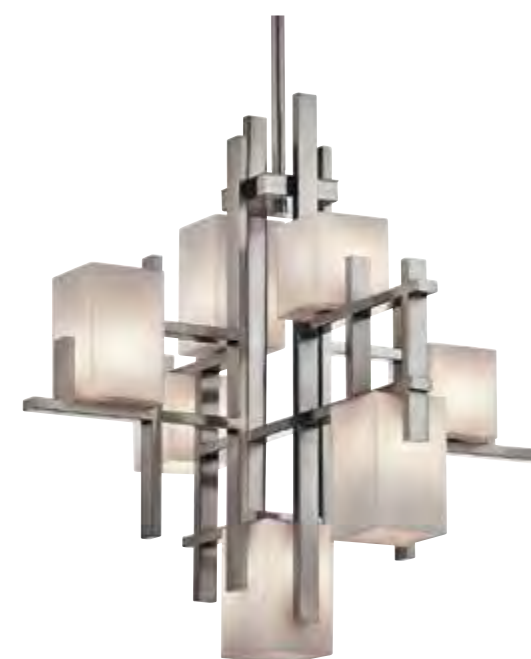

* Стержни 1 x 100 мм, 1 x 150 мм и 2 x 300 мм в комплекте.

CITY LIGHTS collection

Продуманное сочетание горизонтальных и вертикальных линий коллекции делает каждый из этих светильников — будь то люстра или бра — настоящим произведением искусства, которое организует открытое пространство или привносит стиль большого города в современное жилье.

KL/CITY LIGHTS7B

KL/CITY LIGHTS7B
вид сбоку

KL/CITY LIGHTS7A

KL/CITY LIGHTS2

Артикул	Высота	Ширина / Ø	Длина min/max	Лампы	Отделка
KL/CITY LIGHTS7B	470 мм	876 мм	635/1422 мм*	7 x 40 Вт G9	Классическое олово
KL/CITY LIGHTS7A	603 мм	654 мм	780/1499 мм*	7 x 40 Вт G9	Классическое олово
KL/CITY LIGHTS2	406 мм	394 мм	114 мм**	2 x 40 Вт G9	Классическое олово