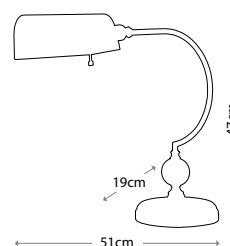

THOMPSON

QZ/THOMPSON/TLBN
Матовый никель
Мощность: 1 x 7 Вт LED
(лампы в комплекте)

THOMPSON

QZ/THOMPSON/TLAB
Состаренная латунь
Мощность: 1 x 7 Вт LED
(лампы в комплекте)

VIVID collection

PARLIAMENT

QZ/PARLIAMENT/TL
Темная бронза
Мощность: 1 x 60 Вт E27