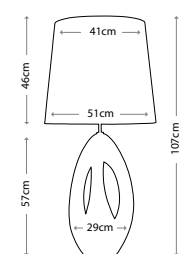

VERONICA MEDIUM
LUI/VERONICA MED
Белый абажур, 40 см
(в комплекте)
Мощность: 1 x 60 Вт E27

JOB

LUI/JOB
Абажур цвета бронзы, 36 см
LUI/LS1087
Мощность: 1 x 60 Вт E27

OTTOMAN

LUI/OTTOMAN
Коричневый абажур, 51 см
LUI/LS1020
Мощность: 1 x 60 Вт E27