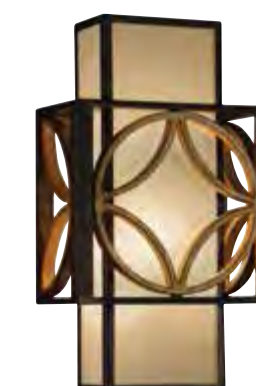

FE/REMY MIRROR

FE/REMY1

Артикул	Высота	Ширина / Ø	Длина min/max	Лампы	Отделка
FE/REMY MIRROR	940 мм	940 мм	–	–	Традиционная бронза
FE/REMY/P/C	355 мм	203 мм	468/1518 мм**	1 x 100 Вт E27	Традиционная бронза
FE/REMY/P/B	286 мм	533 мм	390/1740 мм*	1 x 100 Вт E27	Традиционная бронза
FE/REMY/P/A	305 мм	1029 мм	418/1928 мм ***	4 x 100 Вт E27	Традиционная бронза
FE/REMY/F	235 мм	368 мм	–	2 x 60 Вт E27	Традиционная бронза
FE/REMY1	343 мм	203 мм	102 мм****	1 x 60 Вт E14	Традиционная бронза