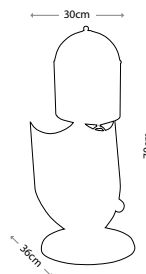

CRUSADER

CRUSADER/TL BBRZ
Полированная бронза
Мощность: 11 Вт GX53
(лампы в комплекте)