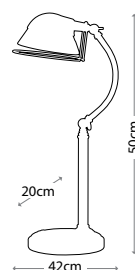

WHITNEY

QZ/WHITNEY/TL
Имперская бронза
Мощность: 1 x 7 Вт LED
(лампы в комплекте)