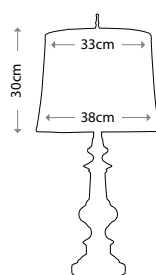

WASHINGTON AB

SF/WASHINGTON AB
Античная латунь
Абажур цвета слоновой кости
Мощность: 1 x 60 Вт E27