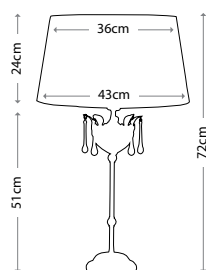

AMARILLI

AML/TL BR/GLD

Основание — бронза, золотая патина
Коричневый абажур с золотой подкладкой, 43 см (в комплекте)
Мощность: 1 x 60 Вт E27