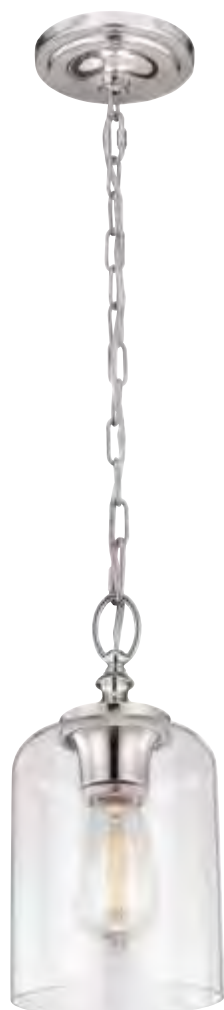

FE/HOUNSLOW/P PN