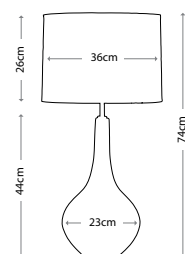

JOB

LUI/JOB
Абажур цвета бронзы, 36 см
LUI/LS1087
Мощность: 1 x 60 Вт E27