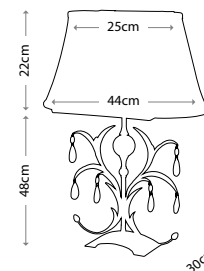

PIMLICO

PM/TL PN

Основание — полированный никель
Хлопковый абажур цвета слоновой кости, 36 см (в комплекте)
Мощность: 1 x 60 Вт E27

PIMLICO

PM/TL DB

Основание — темная бронза
Хлопковый абажур цвета слоновой кости, 36 см (в комплекте)
Мощность: 1 x 60 Вт E27