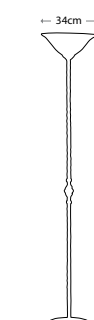

PEMBROKE

PB/UL BLK/GLD
Черный/золото (также доступен
в черном цвете)
Мощность: 1 x 100 Вт E27
(плафон в комплекте)