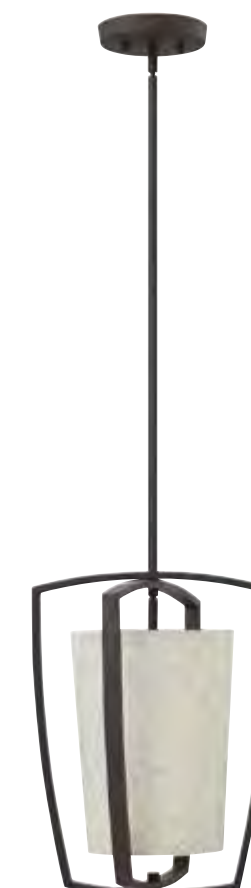

HK/BLAKELY/P KZ

Артикул	Высота	Ширина / Ø	Длина min/max	Лампы	Отделка
HK/CHARLOT/P AN	502 мм	406 мм	667/1734 мм*	3 x 75 Вт E27	Античный никель
HK/CHARLOT/SF AN	330 мм	406 мм	–	3 x 75 Вт E27	Античный никель
HK/CHARLOT/P BC	502 мм	406 мм	667/1734 мм*	3 x 75 Вт E27	Карамельный
HK/CHARLOT/SF BC	330 мм	406 мм	–	3 x 75 Вт E27	Карамельный

* Стержни 1 x 100 мм, 1 x 300 мм и 1 x 600 мм в комплекте.

Артикул	Высота	Ширина / Ø	Длина min/max	Лампы	Отделка
HK/BLAKELY/3P BN	686 мм	419 мм	800/3810 мм*	3 x 60 Вт E27	Полированный никель
HK/BLAKELY/P BN	406 мм	305 мм	487/1537 мм**	1 x 100 Вт E27	Полированный никель
HK/BLAKELY/3P KZ	686 мм	419 мм	800/3810 мм*	3 x 60 Вт E14	Каштановая бронза
HK/BLAKELY/P KZ	406 мм	305 мм	487/1537 мм**	1 x 100 Вт E27	Каштановая бронза

* Цепь 3048 мм в комплекте. ** Стержни 1 x 150 мм и 3 x 300 мм в комплекте.