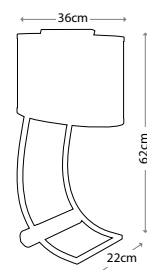

FEISS PORTABLES collection

LEX BALI BRONZE

FE/LEX TL BB

Латунь

Абажур оттенка «теплый белый»
Мощность: 1 x 60 Вт E27