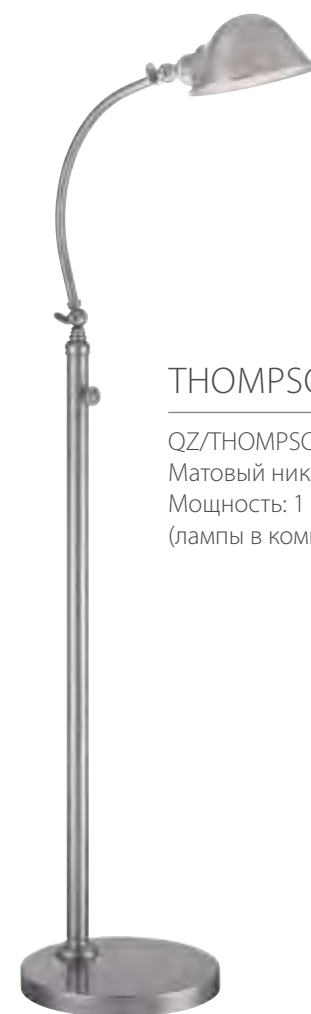

VIVID collection

SPENSER

QZ/SPENSER/FL WT
Западная бронза
Мощность: 1 x 7 Вт LED
(лампы в комплекте)

SPENSER

QZ/SPENSER/FL BN
Матовый никель
Мощность: 1 x 7 Вт LED
(лампы в комплекте)

THOMPSON

QZ/THOMPSON/FLBN
Матовый никель
Мощность: 1 x 7 Вт LED
(лампы в комплекте)