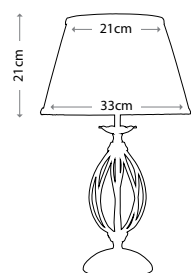

ARTISAN

ART/TL AB
Хлопковый абажур цвета
слоновой кости, 33 см
(в комплекте)
LUI/LS1141
Мощность: 1 x 60 Вт E27