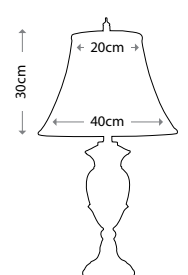

WALDORF

SF/WALDORF
Полированная латунь
Атласный абажур цвета жемчуга
Мощность: 1 x 60 Вт E27