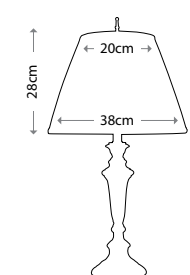

ROOSEVELT

SF/ROOSEVELT
Полированная латунь
Абажур из плиссированного шифона
Мощность: 1 x 60 Вт E27