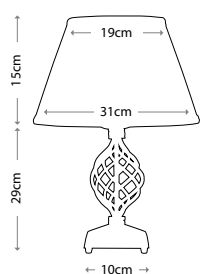

ELSTEAD collection

BELFRY

BY/TL
Бежевый хлопковый абажур,
31 см (в комплект не входит)
LUI/LS1056
Мощность: 1 x 60 Вт E27