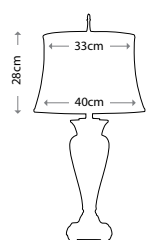

PORTLAND

SF/PORTLAND
Римская бронза
Белый шелковый абажур
Мощность: 1 x 60 Вт E27