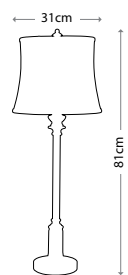

STATEROOM AN

FE/STATERM BL AN
Античный никель
Белый хлопковый абажур
Мощность: 1 x 60 Вт E27