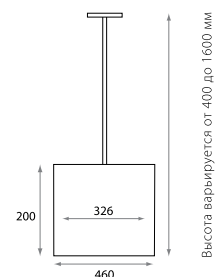

SIENNA PENDANT collection

Подвесной светильник Sienna с тремя ламповыми патронами E27 оснащен рассеивателем с отделкой «Полированный никель» (Polished Nickel) и проводом в черной текстильной оплетке с регулируемой длиной. Абажуры изготовлены полностью вручную.

HQ/SIENNA P