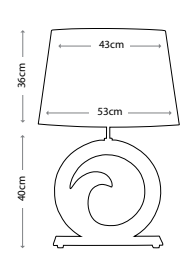

PEARL LARGE

LUI/PEARL LARGE
Серебристый абажур, 53 см
LUI/LS1112
Мощность: 1 x 60 Вт E27