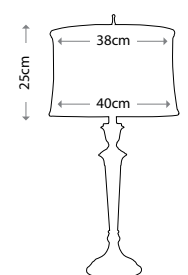

SYRACUSE BB

SF/SYRACUSE BB
Полированная латунь
Шелковый абажур
Мощность: 1 x 60 Вт E27