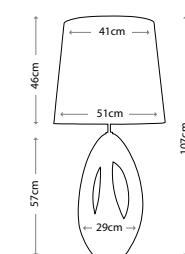

SPINNAKER PW

LUI/SPINNAKER PW
Серебристый абажур, 51 см
LUI/LS1120
Мощность: 1 x 60 Вт E27