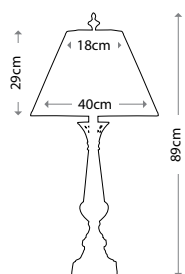

STIFFEL collection

LAFAYETTE

SF/LAFAYETTE
Золотисто-коричневый
Песочный шелковый абажур
Мощность: 1 x 60 Вт E27