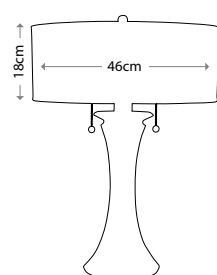

MANHATTAN

SF/MANHATTAN
Полированный никель
Черный абажур
Мощность: 2 x 60 Вт E27