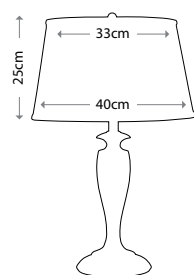

STUYVESANT

SF/STUYVESANT
Полированный никель
Атласный абажур
Мощность: 1 x 60 Вт E27