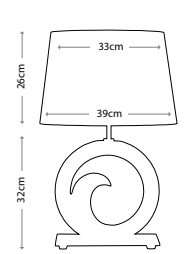

PEARL SMALL

LUI/PEARL SMALL
Серебристый абажур, 39 см
LUI/LS1113
Мощность: 1 x 60 Вт E27