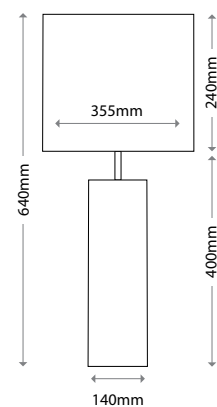

ELSTEAD collection