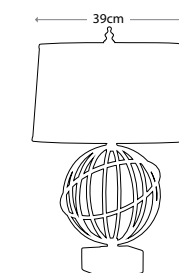

SPENCER

FE/SPENCER TL
Флорентийское золото/темный орех
Песочный льняной абажур
Мощность: 1 x 60 Вт E27