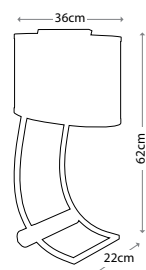

LEX BRUSHED STEEL

FE/LEX TL BS

Матовая сталь

Абажур оттенка «холодный белый»
Мощность: 1 x 60 Вт E27