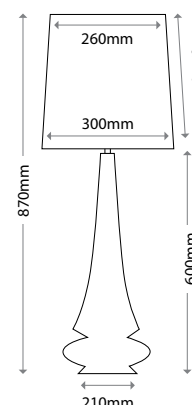

ELSTEAD collection

SPIN GREY

HQ/SPIN GREY
Основание светильника — серая керамика
Серебристый абажур 2134, 30 см
HQ/TD30-2134
Мощность: 1 x 60 Вт E27

SPIN WHITE

HQ/SPIN WHITE
Основание светильника — белая керамика
Абажур цвета слоновой кости 7450, 30 см
HQ/TD30 IVORYPC6
Мощность: 1 x 60 Вт E27