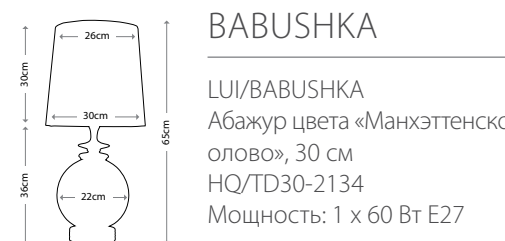

BABUSHKA

LUI/BABUSHKA
Абажур цвета «Манхэттенское олово», 30 см
HQ/TD30-2134
Мощность: 1 x 60 Вт E27