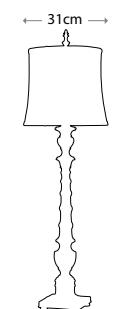

PARK RIDGE

FE/PARK RIDGE TL
Серебро/сиенна
Песочный тканевый абажур
Мощность: 1 x 60 Вт E27