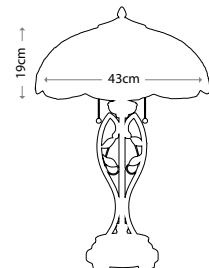

BELLE

QZ/BELLE/FL
Торшер в отделке «Винтажная бронза», абажур из 632 кусочков арт-стекла.
Мощность: 2 x 100 Вт E27

BELLE

QZ/BELLE/TL
Настольная лампа в отделке «Имперская бронза», абажур из 632 кусочков арт-стекла.
Мощность: 2 x 60 Вт E27