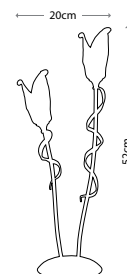

FLY

FLY/TL2
Черный/серебро/золото
Мощность: 2 x 40 Вт G9
(лампы в комплекте)