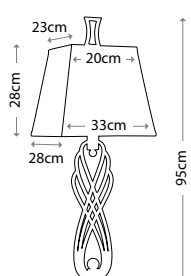

TRIHEART BUFFET

QZ/TRIHEART/TLB
Основание — античная латунь
Льняной абажур
Мощность: 1 x 100 Вт E27