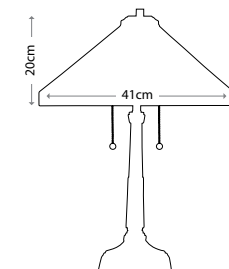

STEPHEN

QZ/STEPHEN/TL
Настольная лампа в отделке «Винтажная бронза», абажур из 248 кусочков арт-стекла
Мощность: 2 x 60 Вт E27