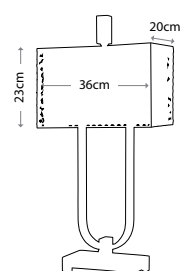

QUOIZEL collection

DENNISON PN

QZ/DENNISON PN
Основание — полированный никель
Мощность: 1 x 100 Вт E27

DENNISON PB

QZ/DENNISON PB
Основание — бронза
Мощность: 1 x 100 Вт E27

CONFETTI DESK LAMP

QZ/CONFETTI/TL
Основание — старое серебро
Льняной абажур
Мощность: 2 x 60 Вт E27