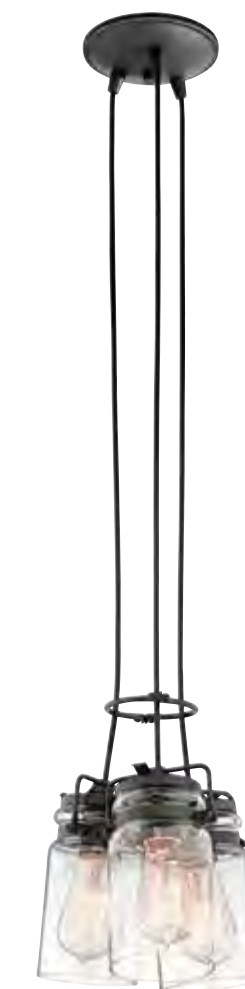

РЕКОМЕНДОВАНЫ
ИНДУСТРИАЛЬНЫЕ
ЛАМПОЧКИ

KL/BRINLEY6 OZ

KL/BRINLEY3 OZ

KL/BRINLEY1 OZ

KL/BRINLEY/MP OZ

KL/BRINLEY3 OZ
С аксессуаром
(кольцо; входит в комплект)

Артикул	Высота	Ширина / Ø	Длина min/max	Лампы	Отделка
KL/BRINLEY6 OZ	197 мм	305 мм	253/2870 мм*	6 x 100 Вт E27	Старая бронза
KL/BRINLEY3 OZ	197 мм	216 мм	253/2870 мм*	3 x 100 Вт E27	Старая бронза
KL/BRINLEY/MP OZ	197 мм	121 мм	253/2870 мм*	1 x 100 Вт E27	Старая бронза
KL/BRINLEY1 OZ	292 мм	127 мм	159 мм**	1 x 100 Вт E14	Старая бронза