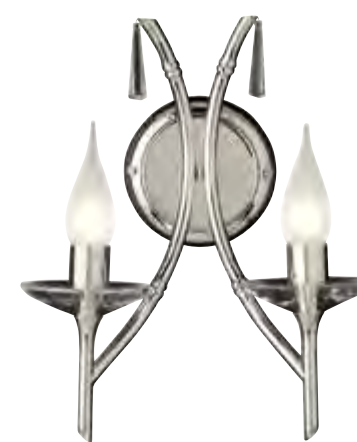

BRIGHTWELL collection

Бескомпромиссная по качеству и стилю коллекция потолочных и настенных светильников Brightwell из полированного никеля с элегантными канделябрами из граненого стекла и прозрачными стеклянными подвесками. Лампы с цоколем G9 поставляются со всеми осветительными приборами вместе с плафонами для ламп в форме свечи. Все потолочные светильники могут трансформироваться в утопленные.

BR2

Артикул	Высота	Ширина / Ø	Длина min/max	Лампы	Отделка
BR8	535 мм	780 мм	605/1980 мм	8 x 40 Вт G9	Полированный никель
BR5	450 мм	590 мм	520/970 мм	5 x 40 Вт G9	Полированный никель
BR3	450 мм	520 мм	520/970 мм	3 x 40 Вт G9	Полированный никель
BR2	340 мм	260 мм	160 мм*	2 x 40 Вт G9	Полированный никель
BR1	340 мм	100 мм	190 мм*	1 x 40 Вт G9	Полированный никель

BR3, BR5, BR8 — два варианта подвеса. * Для бра указан размер выступа.