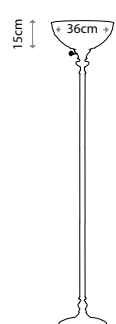

QZ/KAMI/UL
Торшер в отделке «Винтажная бронза», абажур из 366 кусочков арт-стекла.
Мощность: 2 x 60 Вт E27