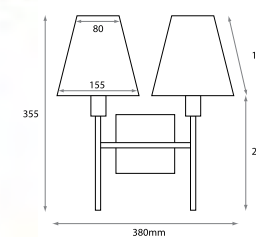

HQ/LUCERNE 4LT

Артикул	Абажур*	Цвет	Лампы	Отделка
HQ/SIENNA P	HQ/CY46 MARINET9	Бирюзовый, 46 см	3 x 60W / 11-13W LE E27	Полированный никель
HQ/SIENNA P	HQ/CY46 CREAMPR8	Кремовый, 46 см	3 x 60W / 11-13W LE E27	Полированный никель
HQ/SIENNA P	HQ/CY46 EBONY	Черный, 46 см	3 x 60W / 11-13W LE E27	Полированный никель

* Пожалуйста, заказывайте абажуры отдельно.

Артикул	Абажур*	Цвет	Лампы	Отделка
HQ/LUCERNE 1LT	HQ/CO15-2129, 15 см	Темно-сиреневый, 15 см	25W E14 / 5-6W LE	Матовый никель
HQ/LUCERNE 2LT	HQ/CO15-3404, 15 см	Сланец, 15 см	25W E14 / 5-6W LE	Матовый никель
HQ/LUCERNE 4LT**	HQ/CO15-3404, 15 см	Сланец, 15 см	25W E14 / 5-6W LE	Матовый никель
HQ/LUCERNE 6LT**	HQ/CO15-2129, 15 см	Темно-сиреневый, 15 см	25W E14 / 5-6W LE	Матовый никель

* Пожалуйста, заказывайте абажуры отдельно. ** Цепь длиной до 850 мм.