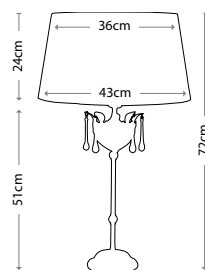

LILY

LL/TL

Кремовый абажур, 36 см (в комплекте)
Мощность: 1 x 60 Вт E27

AMARILLI

AML/TL BR/GLD

Основание — бронза, золотая патина
Коричневый абажур с золотой подкладкой, 43 см (в комплекте)
Мощность: 1 x 60 Вт E27