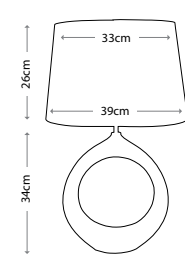

OSCAR BZ

LUI/OSCAR BZ
Абажур песочного цвета, 39 см
LUI/LS1123
Мощность: 1 x 60 Вт E27