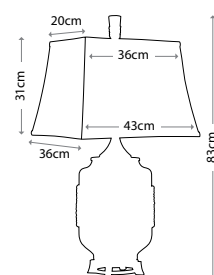

QUOIZEL collection

RIGGING

QZ/RIGGING
Основание — стекло «Меркурий»
Песочный льняной абажур
Мощность: 1 x 100 Вт E27

Carolyn Kinder INTERNATIONAL