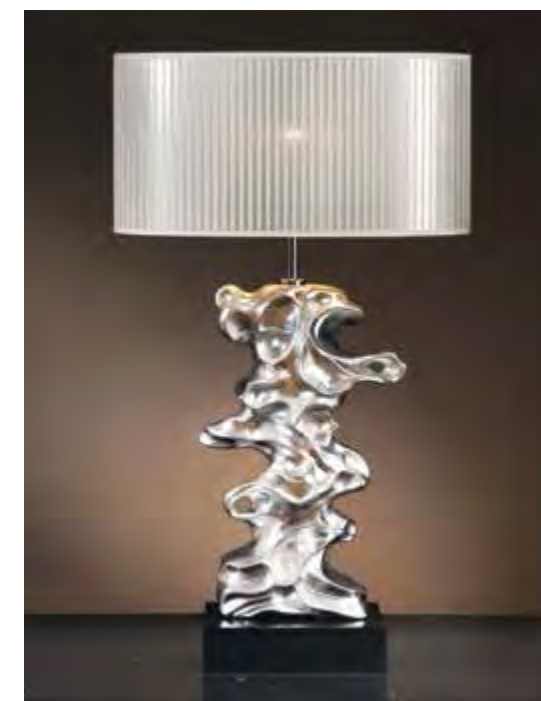

VICTOR RED LARGE
LUI/VICTOR LG RD
Кремовый абажур, 42 см
LUI/LS1084
Мощность: 1 x 60 Вт E27

VICTOR CREAM LARGE
LUI/VICTOR LG CR
Коричневый абажур, 42 см
LUI/LS1029
Мощность: 1 x 60 Вт E27

SERENA LARGE
LUI/SERENA LARGE
Бежевый абажур, 39 см
LUI/LS1124
Мощность: 1 x 60 Вт E27