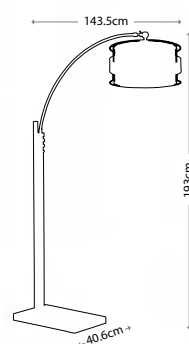

LAGUNA

QZ/LAGUNA/FL/B
Основание — отделка «Медь эпохи Ренессанса»
Абажур — камень «Мика»
Мощность: 1 x 60 Вт E27