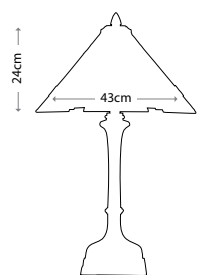

CLASSIC CRAFTSMAN

QZ/CLASSICCRF/TL
Настольная лампа в бронзовой отделке, абажур из 474 кусочков арт-стекла
Мощность: 2 x 60 Вт E27

HARLAND

QZ/HARLAND/TL
Настольная лампа в отделке «Имперская бронза», абажур из 280 кусочков арт-стекла.
Мощность: 2 x 60 Вт E27