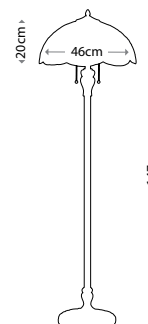

QZ/BELLE/FL
Торшер в отделке «Винтажная бронза», абажур из 632 кусочков арт-стекла.
Мощность: 2 x 100 Вт E27