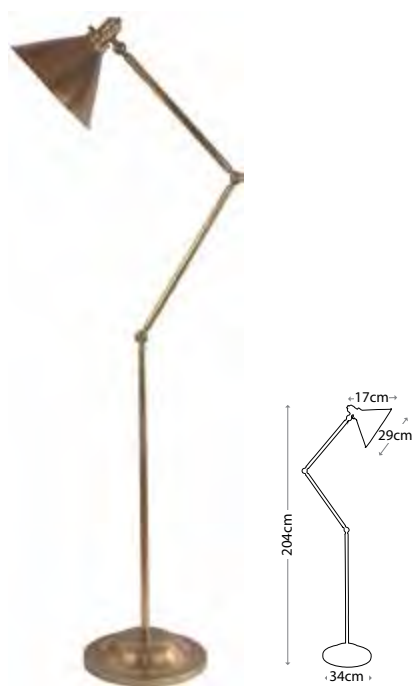

ELSTEAD collection

PROVENCE

PV/FL AB
Состаренная латунь
Мощность: 1 x 60 Вт E27