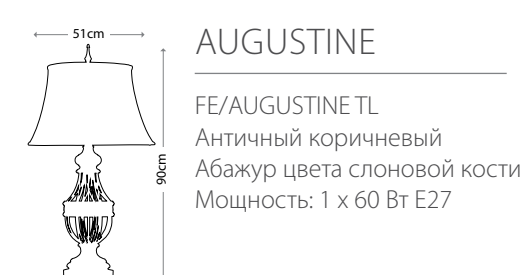

FE/AUGUSTINE TL
Античный коричневый
Абажур цвета слоновой кости
Мощность: 1 x 60 Вт E27