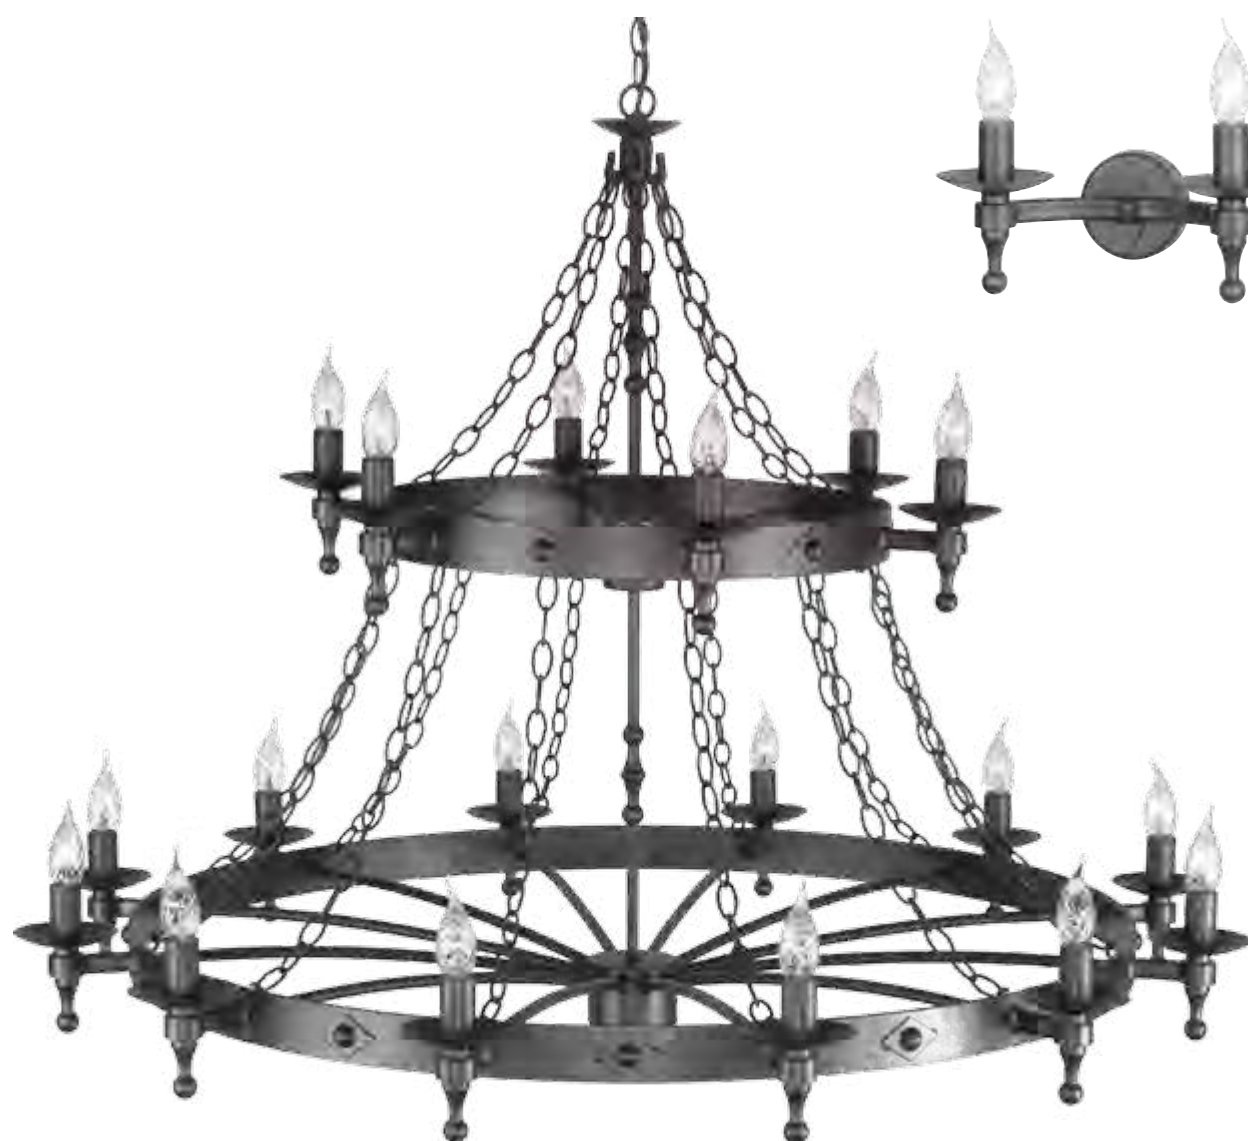

WARWICK collection

Выполненная в средневековом стиле коллекция массивных, изготовленных вручную светильников Warwick прекрасно передает атмосферу старинных рыцарских замков. Коллекция состоит из люстр с 5, 6, 8, 12 и 18 лампами и двухлампового светильника.

WR18 GR

WR2 GR