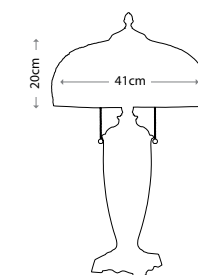

CLASSIC CRAFTSMAN

QZ/CLASSICCRF/TL
Настольная лампа в бронзовой отделке, абажур из 474 кусочков арт-стекла
Мощность: 2 x 60 Вт E27

HARLAND

QZ/HARLAND/TL
Настольная лампа в отделке «Имперская бронза», абажур из 280 кусочков арт-стекла.
Мощность: 2 x 60 Вт E27