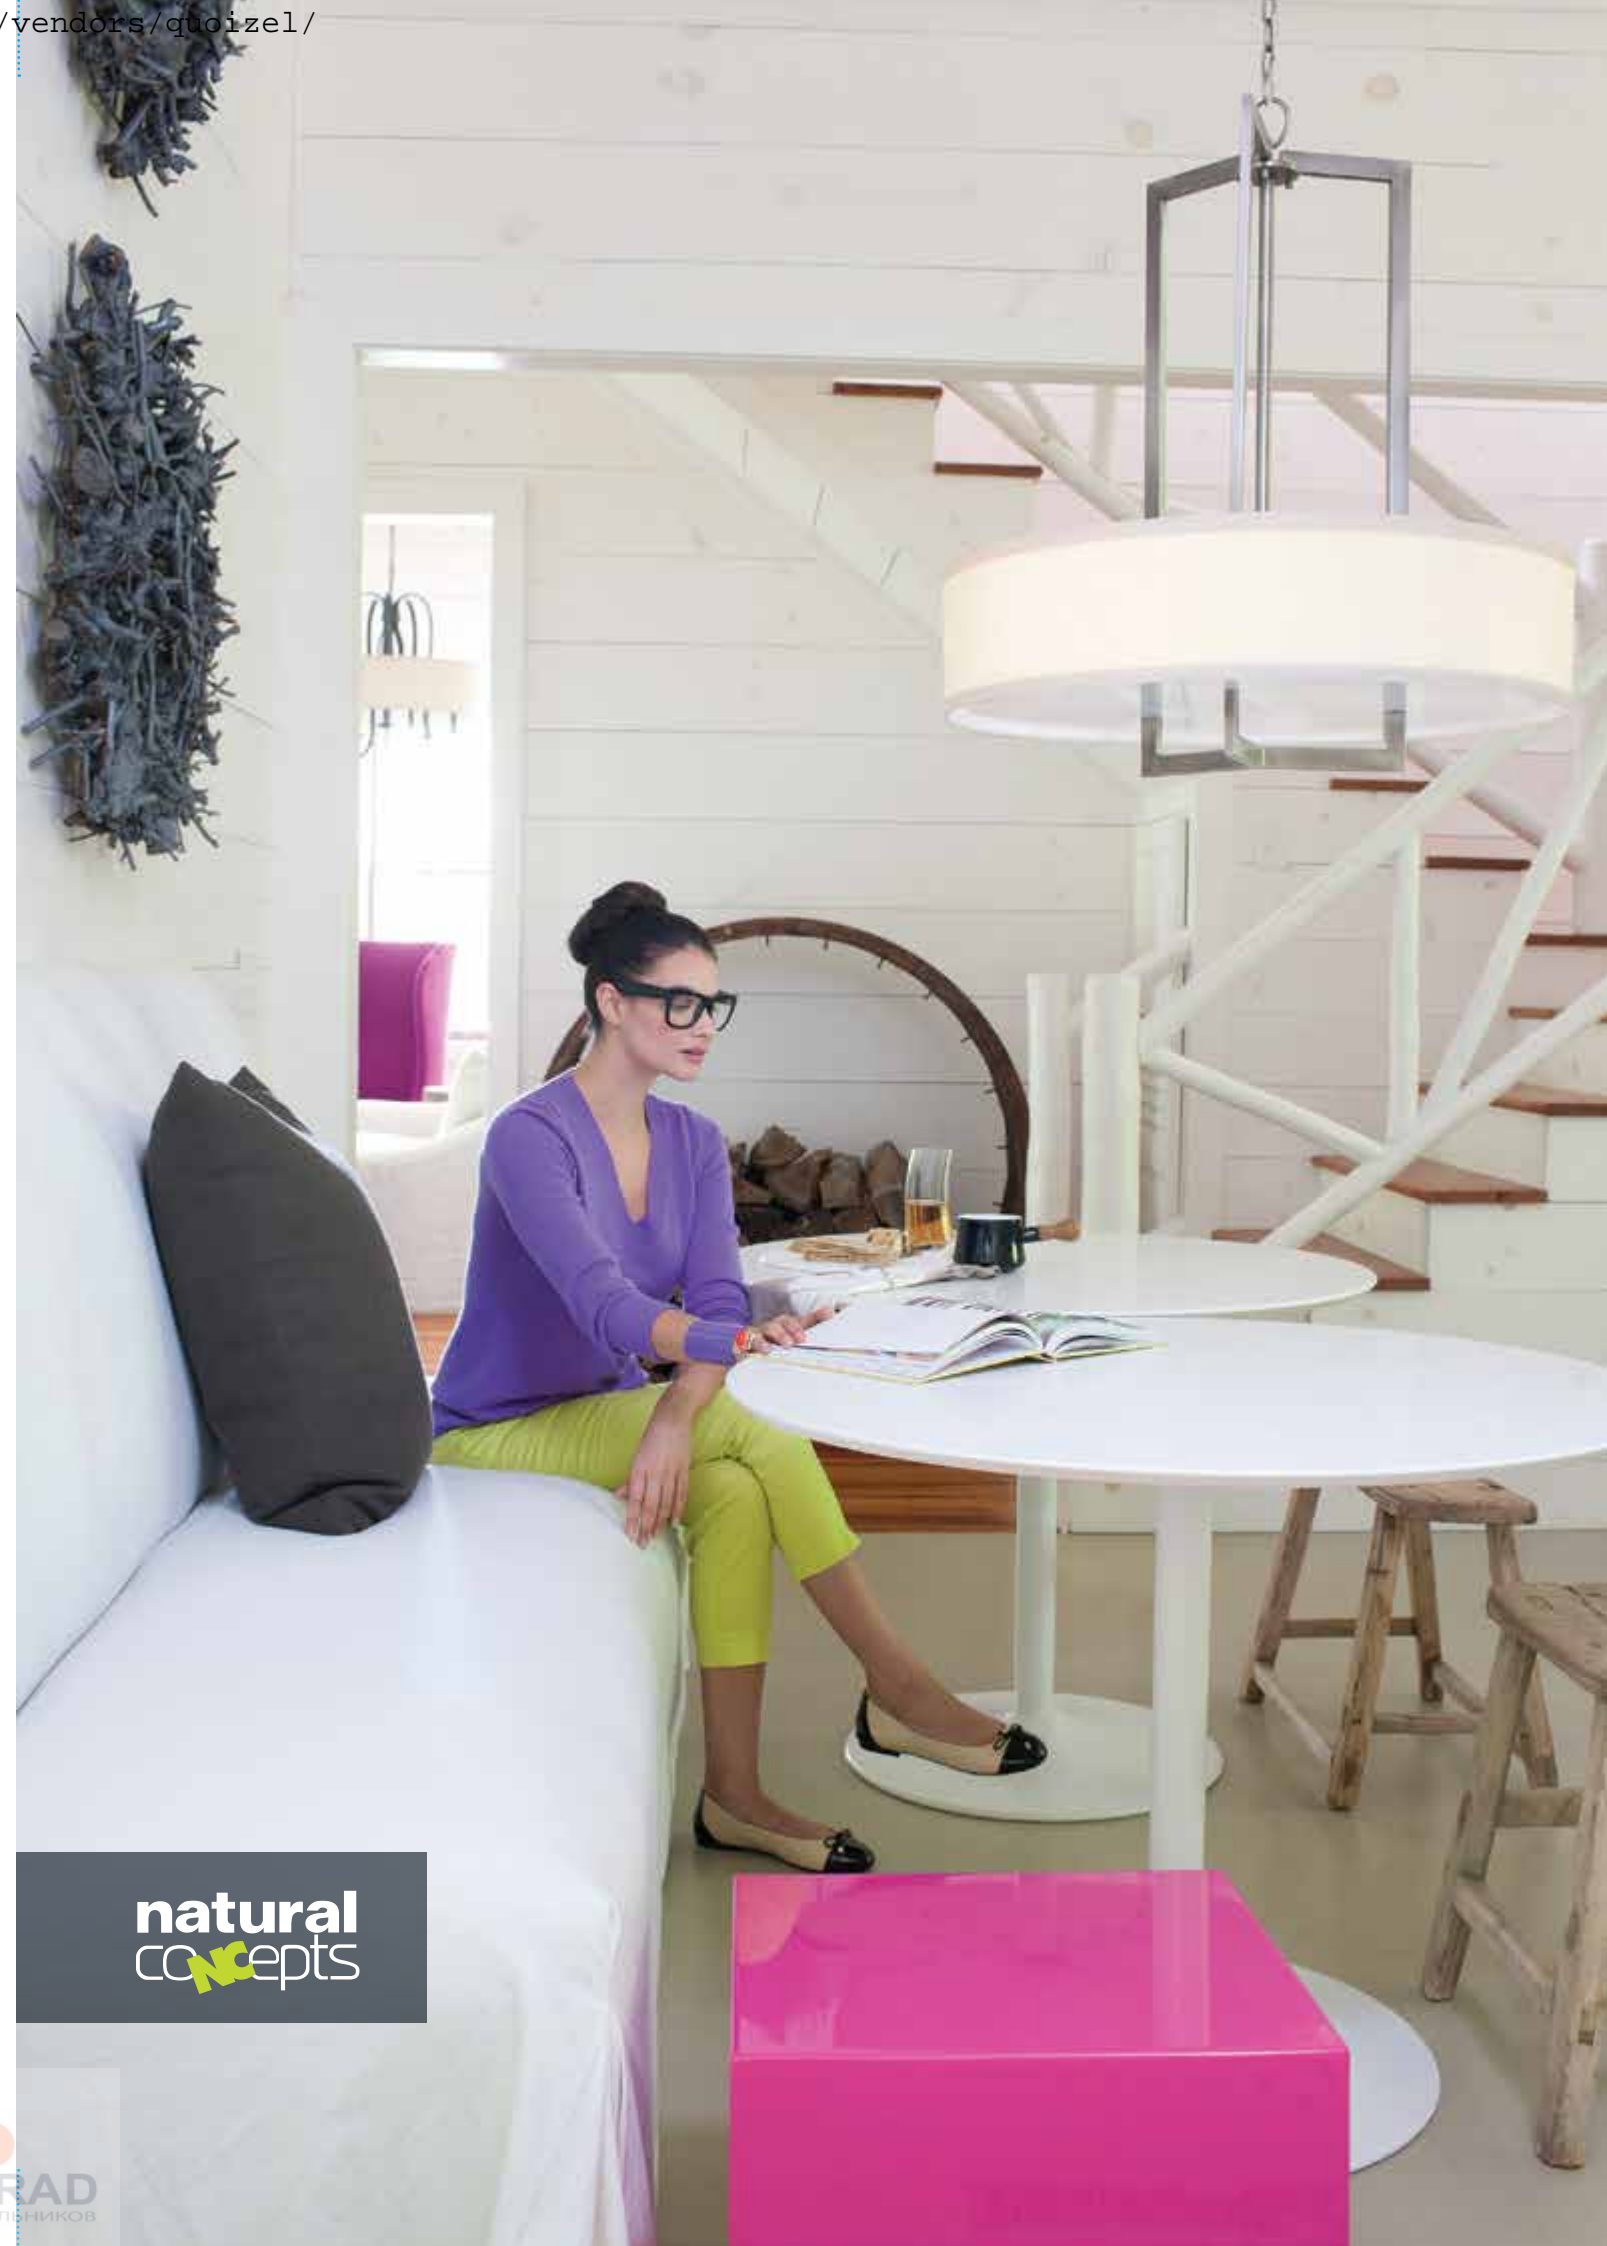

ШОУРУМ

г. Москва, ул. Нижняя
Сыромятническая, д. 10, стр. 3,
Центр дизайна и архитектуры Artplay