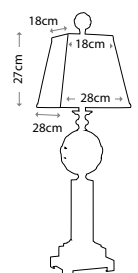

QZ/SARATOGA
 Основание — коричнево-зеленая керамика
 Льняной абажур
 Мощность: 1 x 100 Вт E27

QUOIZEL collection

QUOIZEL collection

PALMETTA

QZ/PALMETTA/FL
Основание — серебро, черный, античный белый
Льняной абажур
Мощность: 1 x100 Вт E27