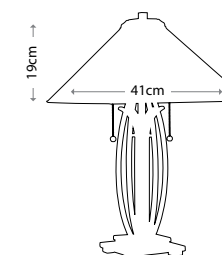

ASHEVILLE

QZ/ASHEVILLE/TL
Настольная лампа в бронзовой отделке, абажур из 44 кусочков арт-стекла
Мощность: 2 x 60 Вт E27