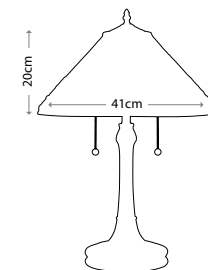

TIFFANY collection

KING

QZ/KING/TL
Настольная лампа в отделке «Винтажная бронза», абажур из 318 кусочков арт-стекла.
Мощность: 2 x 60 Вт E27