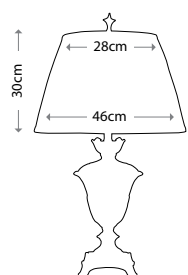

STIFFEL collection

STIFFEL collection

BOSTON

SF/BOSTON
Миланское серебро
Абажур цвета слоновой кости
Мощность: 1 x 60 Вт E27