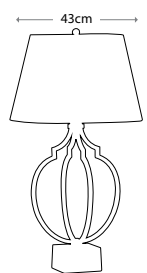

FEISS PORTABLES collection

FEISS PORTABLES collection

GRANDEUR

FE/GRANDEUR TL
Черный/серебряный
Серый льняной абажур
Мощность: 1 x 60 Вт E27