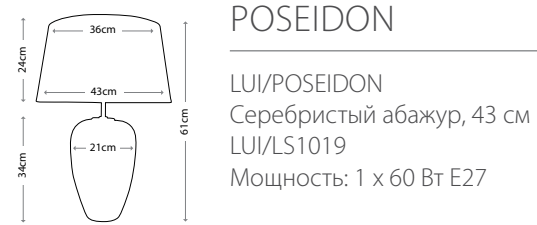

POSEIDON

LUI/POSEIDON
Серебристый абажур, 43 см
LUI/LS1019
Мощность: 1 x 60 Вт E27

LAPIS GOURD

LUI/LAPIS GOURD
Абажур цвета «Манхэттенское олово», 30 см
HQ/TD30-2134
Мощность: 1 x 60 Вт E27

JADE GOURD

LUI/JADE GOURD
Абажур цвета слоновой кости, 30 см
HQ/TD30 IVORYPC6
Мощность: 1 x 60 Вт E27