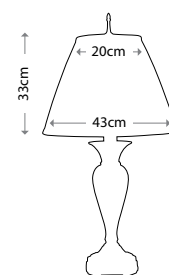

CHATTANOOGA

SF/CHATTANOOGA
Римская бронза
Абажур цвета слоновой кости
Мощность: 1 x 60 Вт E27