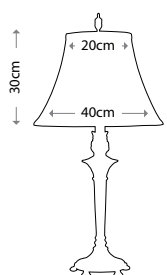

HAMPTON

SF/HAMPTON
Миланское серебро
Белый шелковый абажур
Мощность: 1 x 60 Вт E27