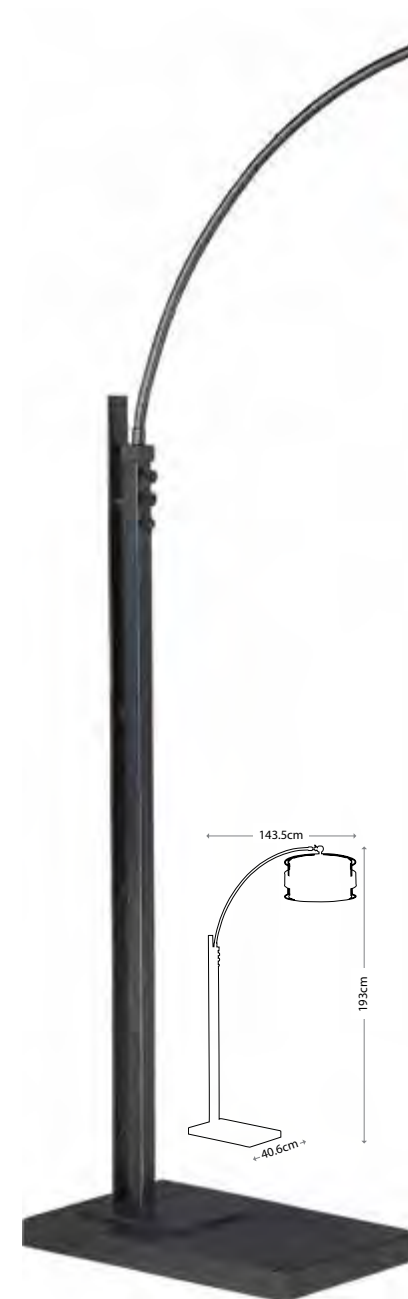

QZ/SARATOGA
 Основание — коричнево-зеленая керамика
 Льняной абажур
 Мощность: 1 x 100 Вт E27

QUOIZEL collection

QUOIZEL collection

PALMETTA

QZ/PALMETTA/FL
Основание — серебро, черный, античный белый
Льняной абажур
Мощность: 1 x100 Вт E27