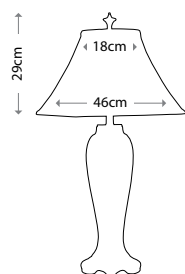

CHARLESTON

SF/CHARLESTON
Античный никель
Белый шелковый абажур
Мощность: 1 x 60 Вт E27