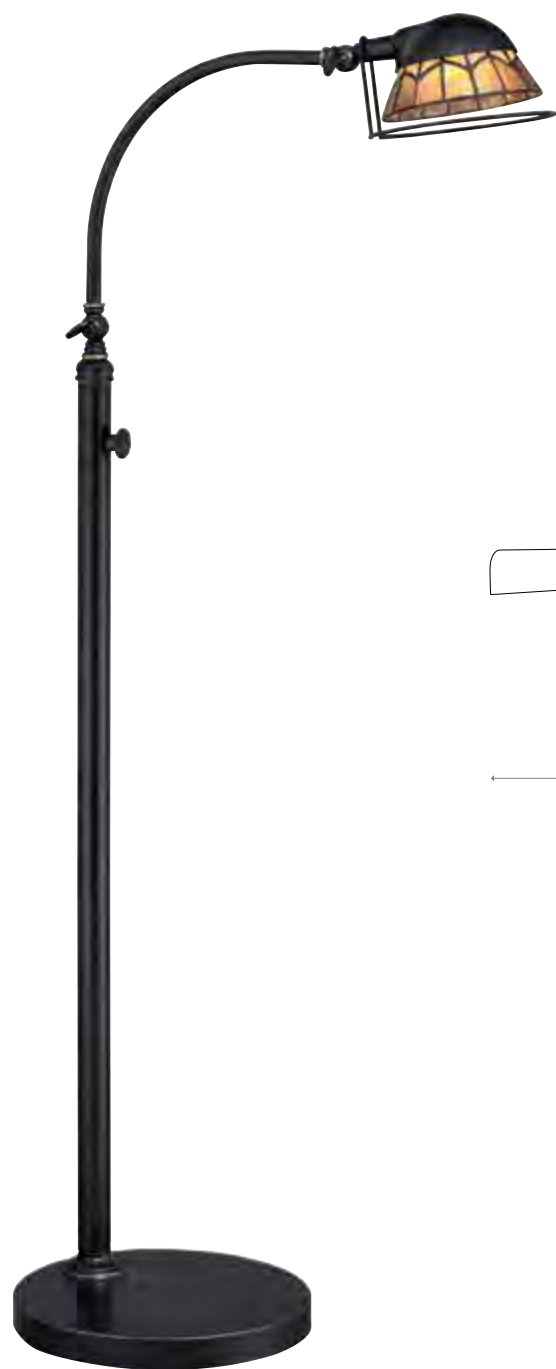

THOMPSON

QZ/THOMPSON/TLBN
Матовый никель
Мощность: 1 x 7 Вт LED
(лампы в комплекте)

THOMPSON

QZ/THOMPSON/TLAB
Состаренная латунь
Мощность: 1 x 7 Вт LED
(лампы в комплекте)

VIVID collection

PARLIAMENT

QZ/PARLIAMENT/TL
Темная бронза
Мощность: 1 x 60 Вт E27