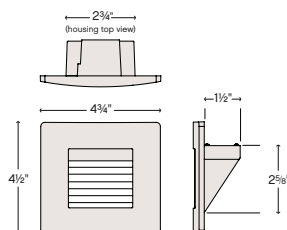

58506 BZ
120V LUNA™ STEP LIGHT
4¾" W, 4½" H
 

58506 LA
120V LUNA™ STEP LIGHT
4¾" W, 4½" H
 

DOUBLE GANG configuration

58506 SW
120V LUNA™ STEP LIGHT
4¾" W, 4½" H
 

58506 TT
120V LUNA™ STEP LIGHT
4¾" W, 4½" H
 