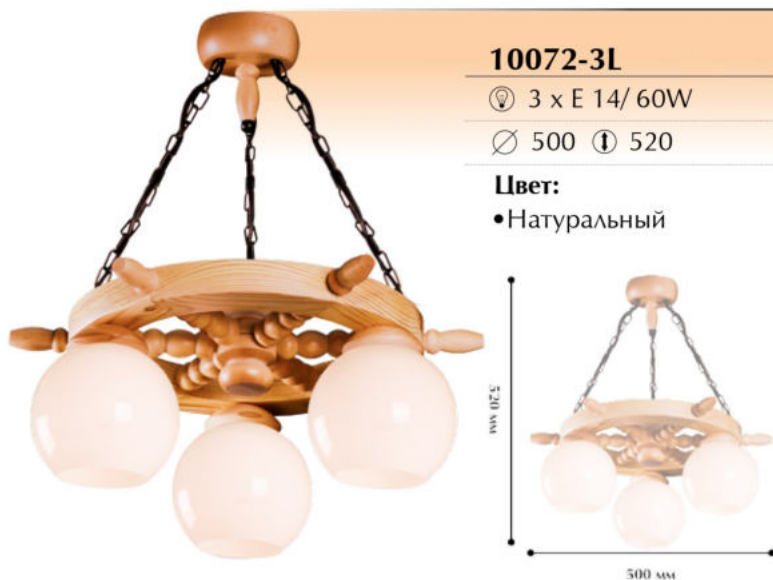

10072-3L

Ⓛ 3 x E 14/ 60W

∅ 500 Ⓢ 520

Цвет:

- Натуральный