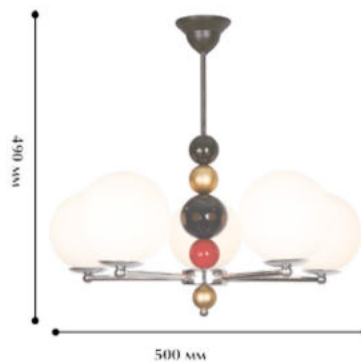

10152-5L

💡 5 x E 14/ 40W

∅ 500 Ⓜ 490

Цвет:

- Хром