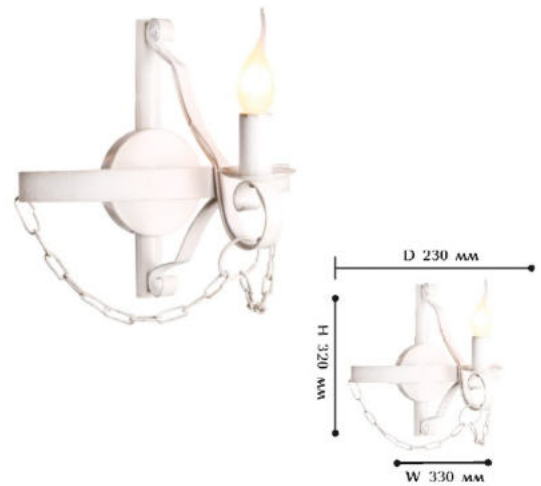

## 10133-1B

⦿ 1 x E 14/ 60W

⊕ 230 ⊖ 320 ⊖ 330

**Цвет:**

- Белый с золотой патиной