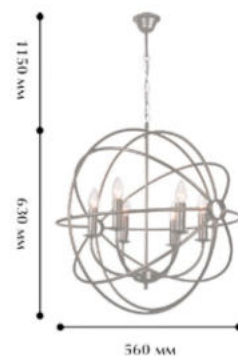

10197-1L

💡 1 x E 27/ 60W

⊘ 400 Ⓡ 440/1590

Цвет:

- Черный с патинированием