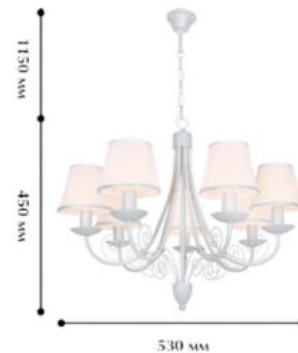

10037-5L

Ⓛ 5 x E 14/ 60W

∅ 480 Ⓢ 390/940

Цвет:

- Серебро