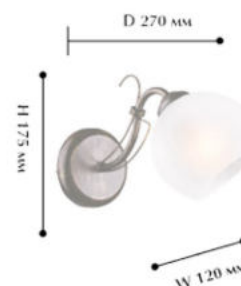

10070-1B

⦿ 1 x E 14/ 60W

➡ 270 ⬇ 175 ⬅ 120

Цвет:

- Черное золото

АВРОРА
СВЕТИЛЬНИКИ РОССИЯ