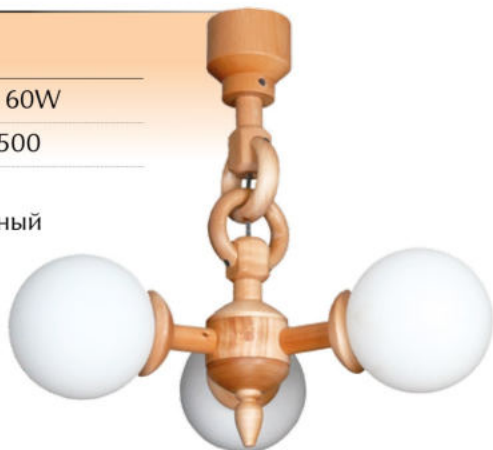

∅ 500 ⓘ 550

**Цвет:**

- Дуб

**11004-3L**

💡 3 x E 27/ 60W

∅ 370 ⓘ 500

**Цвет:**

- Натуральный