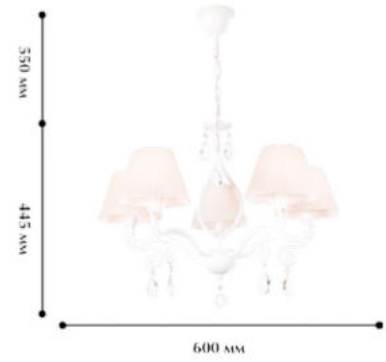

# ЛАУРА

**10073-5L**

⦿ 5 x E 14/ 60W

∅ 600 Ⓜ 445/945

**Цвет:**

- Белый

**10073-7L**

⦿ 7 x E 14/ 60W