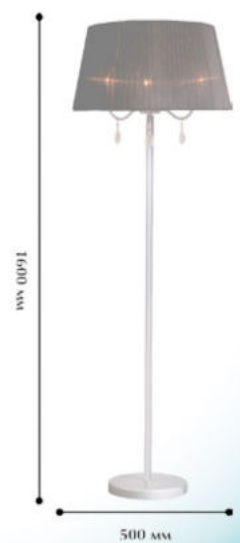

Цвет:

- Черный