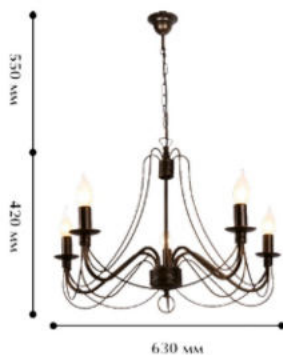

**10010-5L**

⦿ 5 x E 14/ 60W

∅ 630 Ⓜ 420/970

**Цвет:**

- Черное золото

**10010-7L**

⦿ 7 x E 14/ 60W

∅ 730 Ⓜ 470/1620