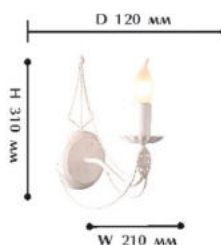

Цвет:

- Белый с золочением