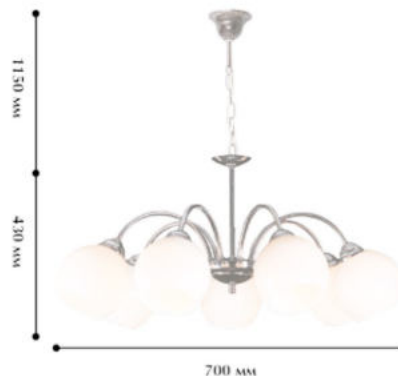

**Цвет:**

- Хром

**10097 -7L**

💡 7 x E 14/ 60W

∅ 700 ⓘ 430/1580

**Цвет:**

- Хром