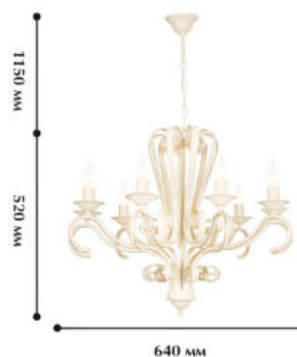

10172-9L

⦿ 9 x E 14/ 40W

∅ 640 Ⓜ 520/1670

Цвет:

- Сливочный