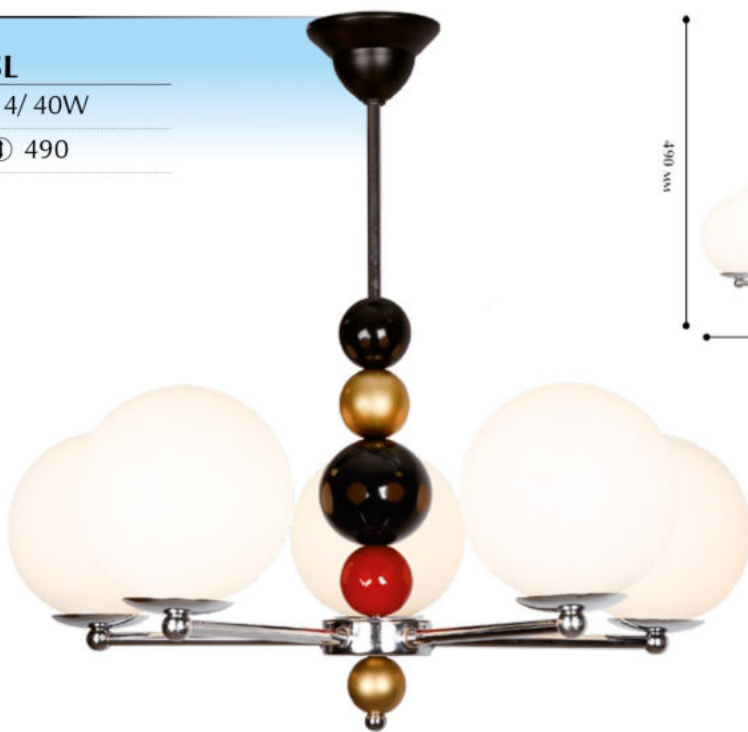

10152-5L

💡 5 x E 14/ 40W

∅ 500 Ⓜ 490

Цвет:

- Хром