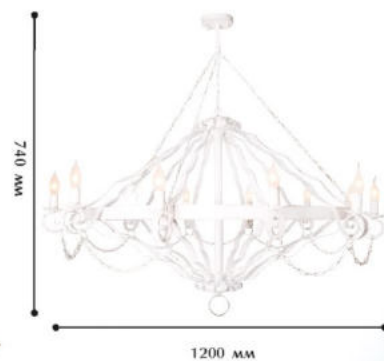

Цвет:

- Белый с золотой патиной