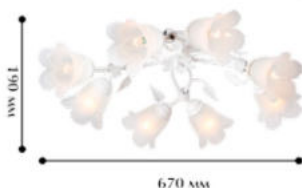

#### Цвет:

- Античный белый

Орбита стр 180

Орбита стр 182

Черный квадрат  
стр 184

Луч стр 186

Уран стр 188

Рики стр 190