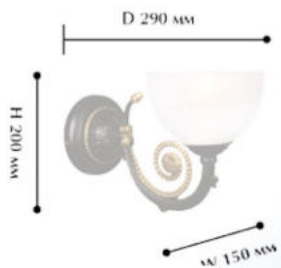

Цвет:

- Черный с золочением