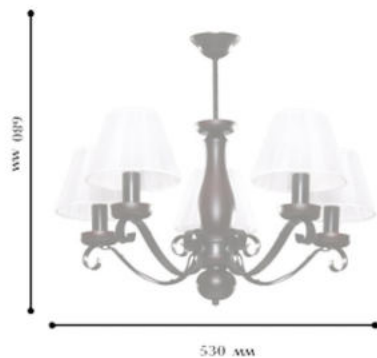

Цвет:

- Темный венге