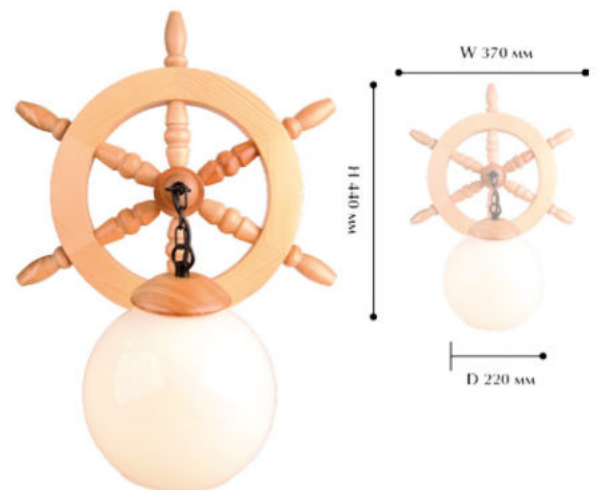

Штурвал - широкая коллекция светильников в корабельном стиле, представляющая из себя каркас, стилизованной под корабельный штурвал и декорирована выдувными плафонами молочного цвета. Коллекция предлагается в трех цветах дерева:

- ☑ натуральный
- ☑ орех
- ☑ венге

Имеет компактные размеры, подходит для оформления интерьеров в морском стиле, загородном стиле, особенно для построек с деревянной отделкой, для кафе и ресторанов, а так же для подростковых комнат.

Стилевые решения интерьера: кантри.

Тип помещения: столовая, гостиная, спальня, холл, ресторан.

ШТУРВАЛ

10072-1B

Ⓛ 1 x E 14/ 60W

Ⓜ 220 Ⓢ 440 Ⓣ 370

Цвет:

- Натуральный