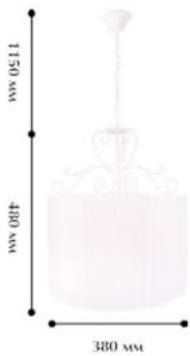

∅ 260 📏 380

**Цвет:**

- Белый

**10025-3L**

💡 3 x E 14/ 60W

∅ 380 📏 480/1630

**Цвет:**

- Белый