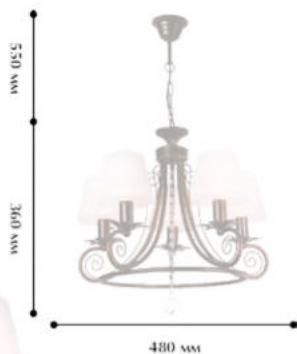

10061-5L

⦿ 5 x E 14/ 60W
⌀ 480 Ⓜ 360/910

Цвет:

- Белое золото