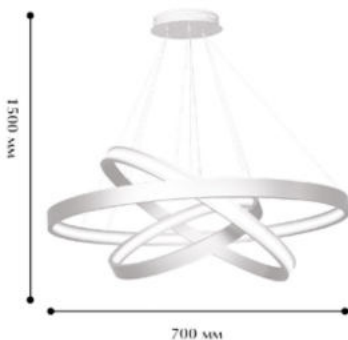

### 10148-10P

LED x 62W/ 4000K

Ø 500 Ⓜ 80/1500

Цвет:

- Хром