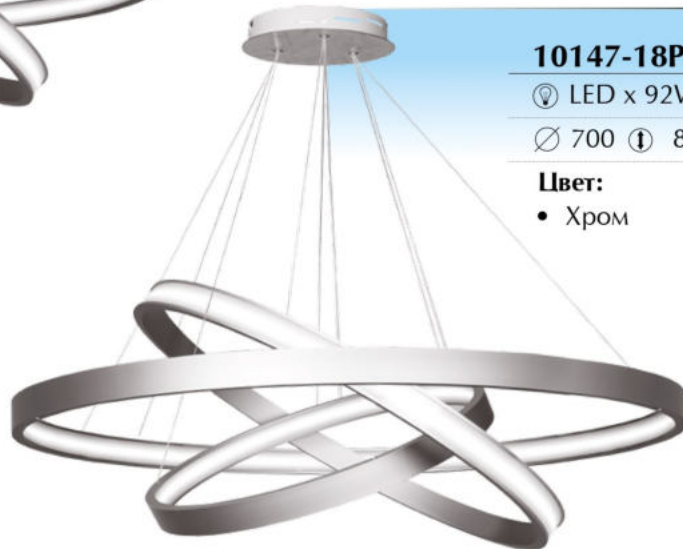

10147-18P

LED x 92W/ 4000K

Ø 700 Ⓜ 80/1500

Цвет:

- Хром