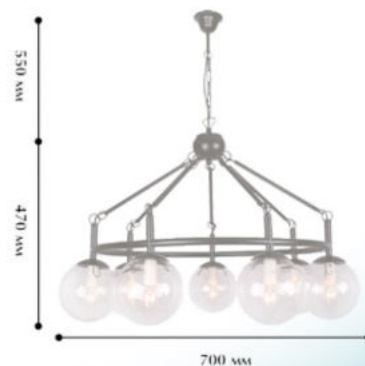

Цвет:

- Черный