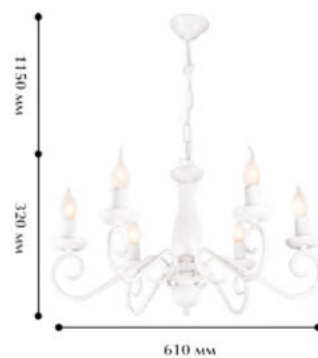

### Цвет:

- Белый с патинированием

**АВРОРА**  
СВЕТИЛЬНИКИ РОССИЯ

**10036-6L**

⦿ 6 x E 14/ 60W

∅ 610 Ⓜ 320/1470

**Цвет:**

- Белый с патинированием