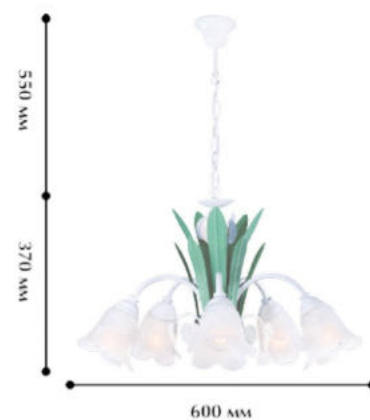

Цвет:

- Белый