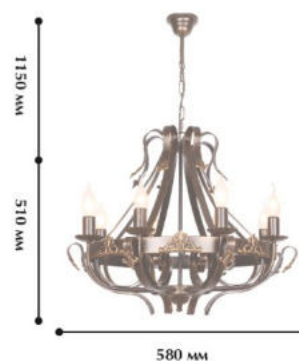

Цвет:

- Темно-коричневый