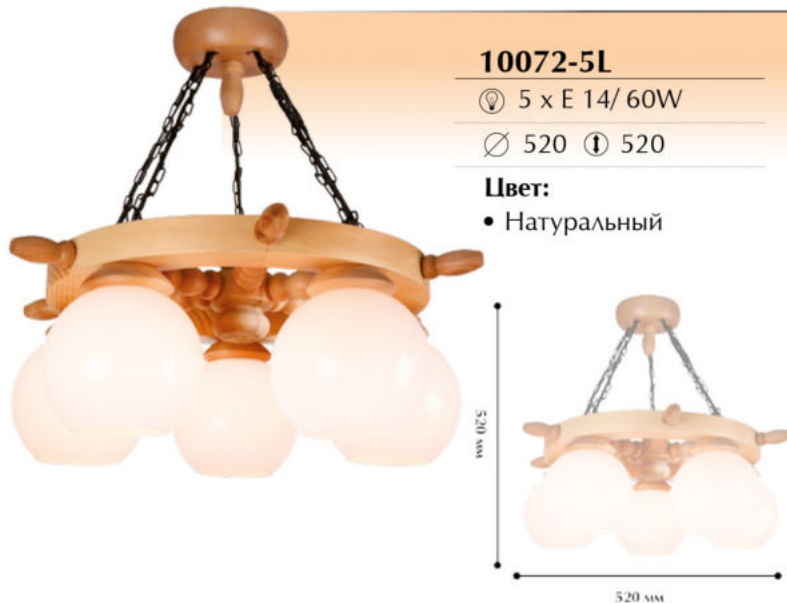

10072-5L

Ⓛ 5 x E 14/ 60W

∅ 520 Ⓢ 520

Цвет:

- Натуральный