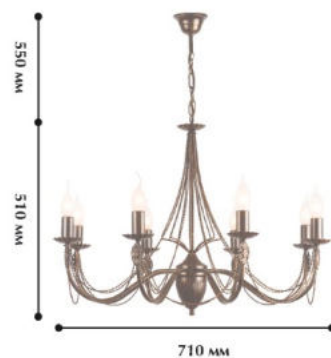

10136-5L

⦿ 5 x E 14/ 60W

⊘ 530 Ⓜ 440/840

Цвет:

- Черный с золочением