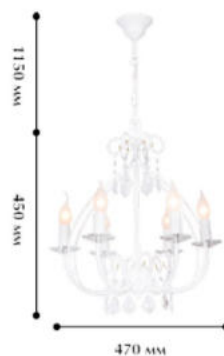

10193-6L

⦿ 6 x E 14/ 40W

∅ 470 Ⓜ 450/1600

Цвет:

- Белое золото