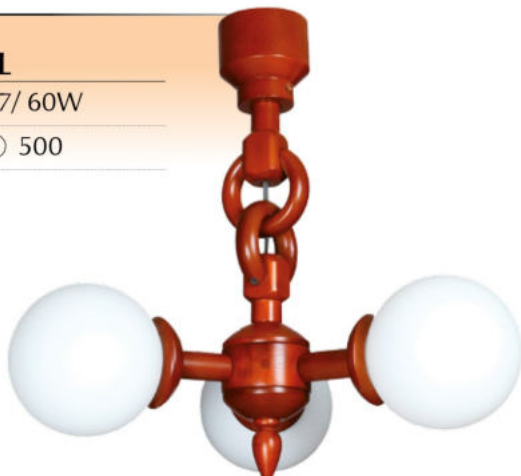

11006-3L

💡 3 x E 27/ 60W

∅ 370 ⓘ 500

Цвет:

- Дуб