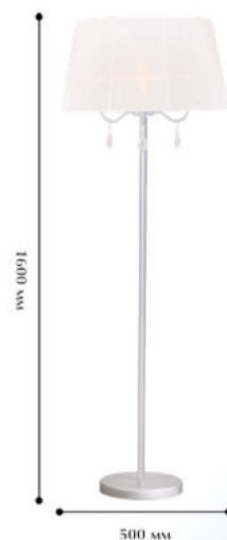

Цвет:

- Белый