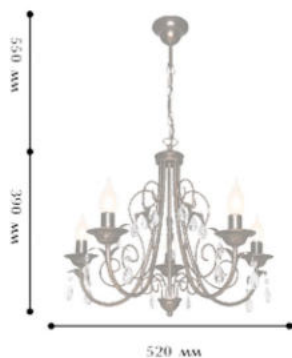

10004-5L

Ⓛ 5 x E 14/ 60W

∅ 520 Ⓢ 390/940

Цвет:

- Слоновая кость