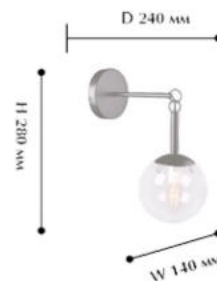

### 10044-1B

💡 1 x E 14/ 60W

➡ 240 ⚙ 280 ⬅ 140

**Цвет:**

- Черный