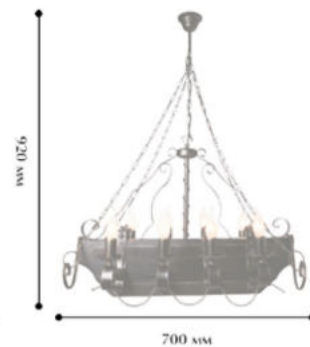

Цвет:

- Черный с золотой патиной