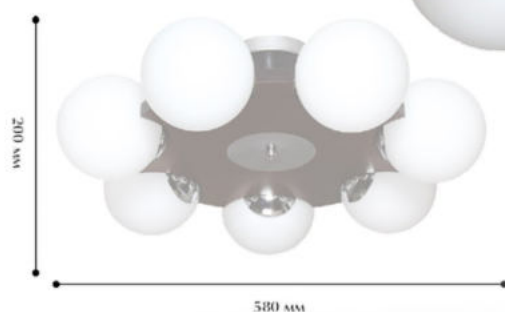

10035-7C

⊕ 7 x E 14/ 60W

∅ 580 ⓘ 200

Цвет:

- Венге