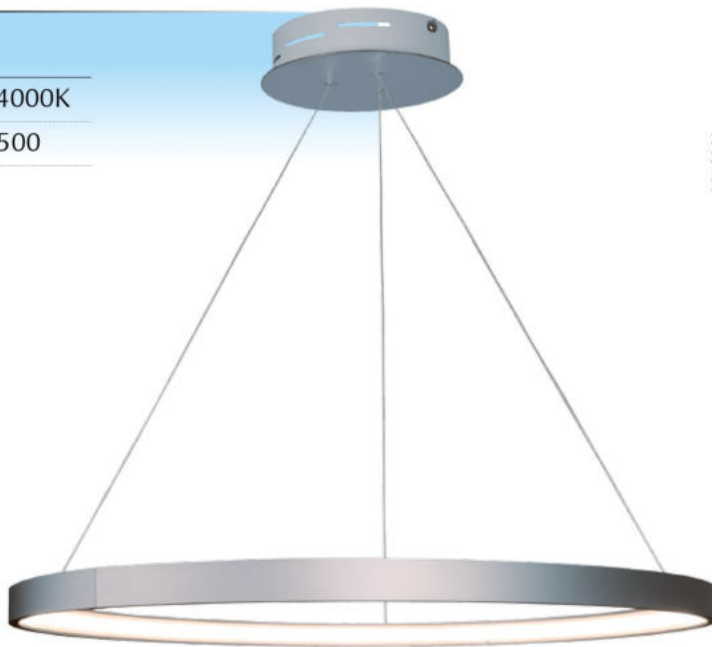

### 10147-5P

LED x 26W/ 4000K

Ø 500 Ⓢ 80/1500

**Цвет:**

- Хром