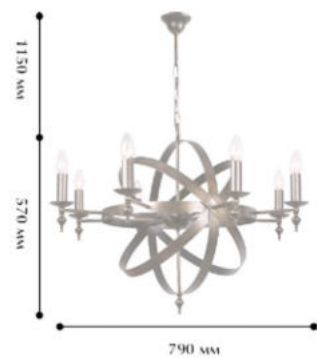

### 10197-8L

💡 8 x E 14/ 40W

⊘ 790 Ⓡ 570/1720

**Цвет:**

- Черный с патинированием

- РИКИ 10158-6L
- ПОЛДЕНЬ 10159-5L
- ШЕРИФ 10160-6L
- СТАР 10161-6L
- БОРНЕО 10154-5L

Представляем серию светильников в стиле Лофт. Все светильники выполнены в трендовых цветах этого стиля - черный и кофейный. Минималистический дизайн оставляет ощущение, что светильники сделаны из подручных материалов. Подойдут для освещения помещений с невысокими потолками. Рекомендуем использовать лампы Эдисона (в ретро стиле).