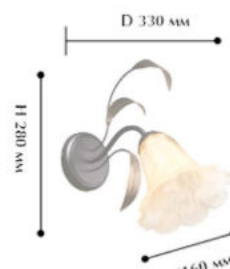

10121-1B

💡 1 x E 14/ 60W

➡ 330 ⬆ 280 ⬅ 160

Цвет:

- Белое золото

АВРОРА
СВЕТИЛЬНИКИ РОССИЯ