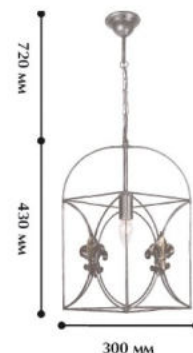

Цвет:

- Черное золото