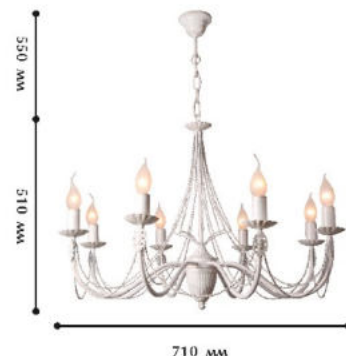

**10135-7L**

⦿ 7 x E 14/ 60W

⊘ 710 Ⓜ 510/910

**Цвет:**

- Белый с золочением

**10135-1B**

⦿ 1 x E 14/ 60W

⊕ 120 Ⓜ 310 ⊖ 210