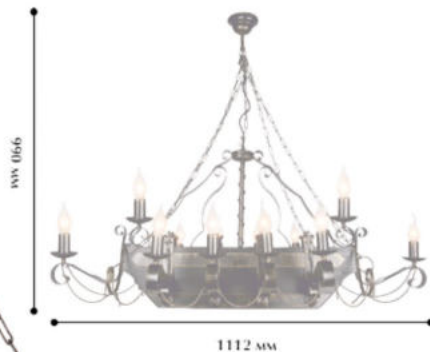

Цвет:

- Черный с золотой патиной