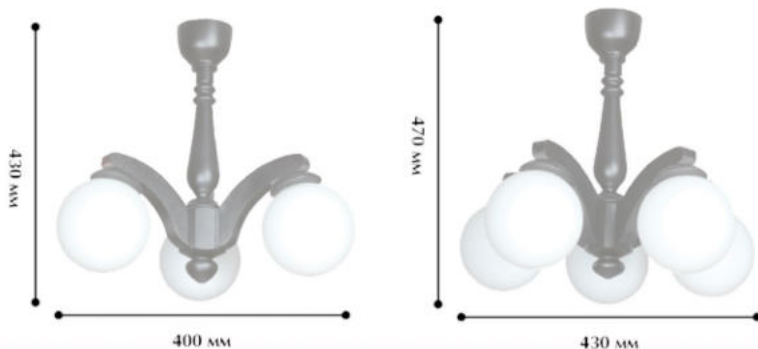

БЕЛЛА

Уютная серия светильников Белла выполнена из дерева в деревенском стиле.

Деревянный каркас выполнен из сосны и предлагается в трех цветах:

- ☑ натуральный
- ☑ дуб
- ☑ венге

Плафон выполнен из белого матового стекла. Люстры предлагаются в двух размерах – на 3 и 5 рожков.

Настенный светильник можно крепить вниз и вверх плафоном.

Они прекрасно подойдут к загородным, деревенским, кантри интерьерам, в том числе для оформления кафе.

Стилевые решения интерьера:

кантри.

Тип помещения: кухня, столовая, гостиная, спальня, холл, ресторан.