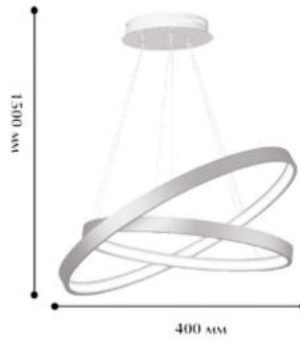

10148-7P

LED x 36W/ 4000K

Ø 400 Ⓜ 80/1500

Цвет:

- Хром