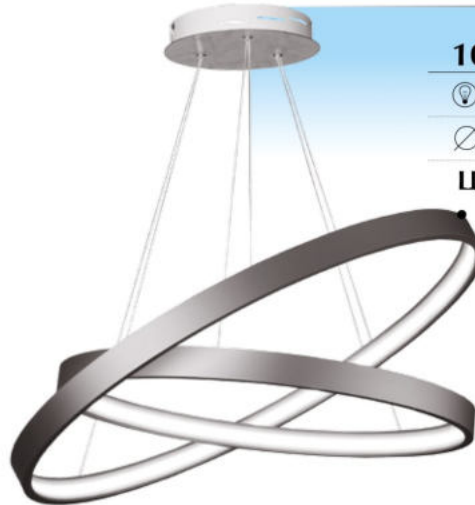

10148-9P

LED x 46W/ 4000K

Ø 500 Ⓜ 80/1500

Цвет:

- Хром