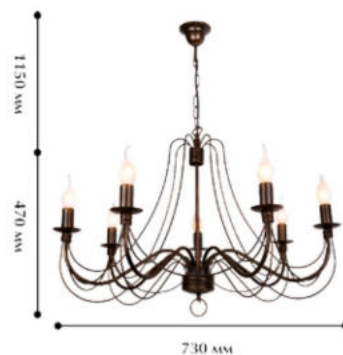

**10010-5L**

⦿ 5 x E 14/ 60W

∅ 630 Ⓜ 420/970

**Цвет:**

- Черное золото

**10010-7L**

⦿ 7 x E 14/ 60W

∅ 730 Ⓜ 470/1620