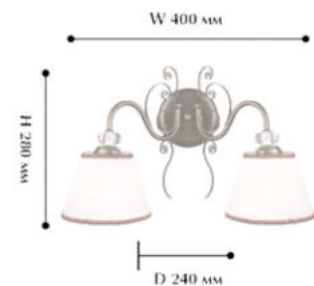

### 10056-2В

Ⓛ 2 x E 14/ 40W

➡ 240 Ⓢ 280 ⬅ 400

**Цвет:**

- Черное золото