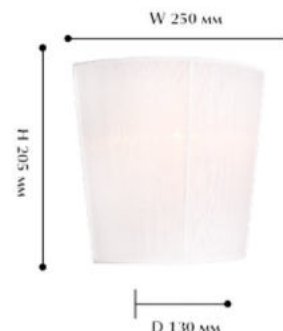

## 10086-1В

💡 1 x E 14/ 60W

➡ 130 ⬆ 205 ⬅ 250

**Цвет:**

- Белый

**10086-3L**

💡 3 x E 14/ 60W

⌀ 500 Ⓜ 320/1470