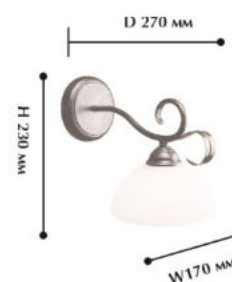

## 10106-1B

💡 1 x E 14/ 60W

➡ 270 ⬇️ 230 ⬅️ 170

**Цвет:**

- Черное золото