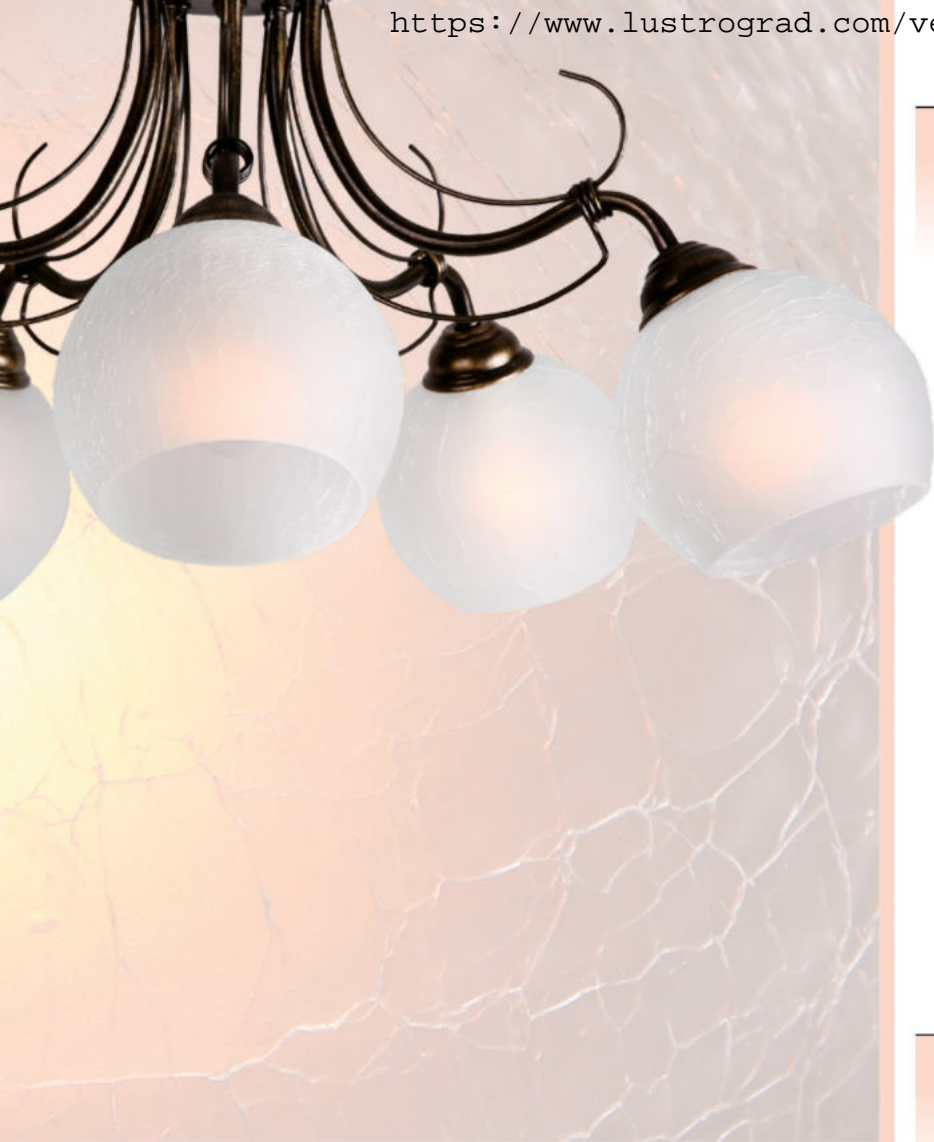

### 10106-7C

⦿ 7 x E 14/ 60W

∅ 740 Ⓜ 240

**Цвет:**

- Черное золото