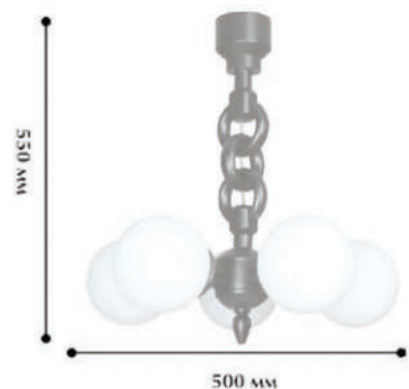

СЕЛЕНА

Оригинальность коллекции светильников Селена состоит в сложности плетения деревянных колец. Деревянный каркас выполнен из тонированной сосны в трех цветах

- ☑ натуральный
- ☑ дуб
- ☑ венге.

Плафон из белого матового стекла

Настенный светильник можно крепить вниз и вверх плафоном. Светильники прекрасно подойдут к загородным, деревенским, кантри интерьерам, в том числе для оформления кафе.

Стилевые решения интерьера: кантри.

Тип помещения: кухня, столовая, холл.