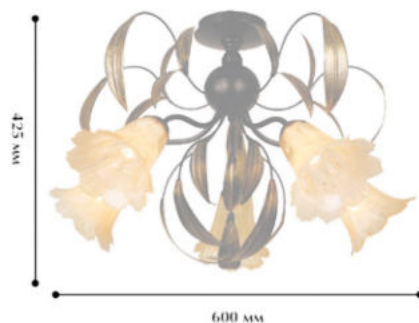

10120-5L

5 x E 14/ 60W

∅ 600 Ⓢ 425

Цвет:

- Черное золото