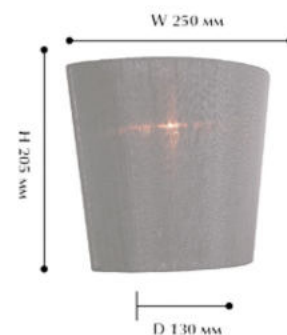

## 10088-1B

💡 1 x E 14/ 60W

➡ 130 ⬆ 205 ⬅ 250

**Цвет:**

- Черный

**10088-3L**

💡 3 x E 14/ 60W

⌀ 500 ⓘ 320/1470