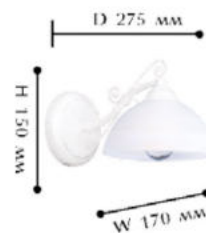

## 10067-1B

Ⓛ 1 x E 14/ 60W

➡ 275 Ⓜ 150 Ⓜ 170

**Цвет:**

- Белое золото

**10067-5C**

5 x E 14/ 60W

∅ 540 Ⓢ 260