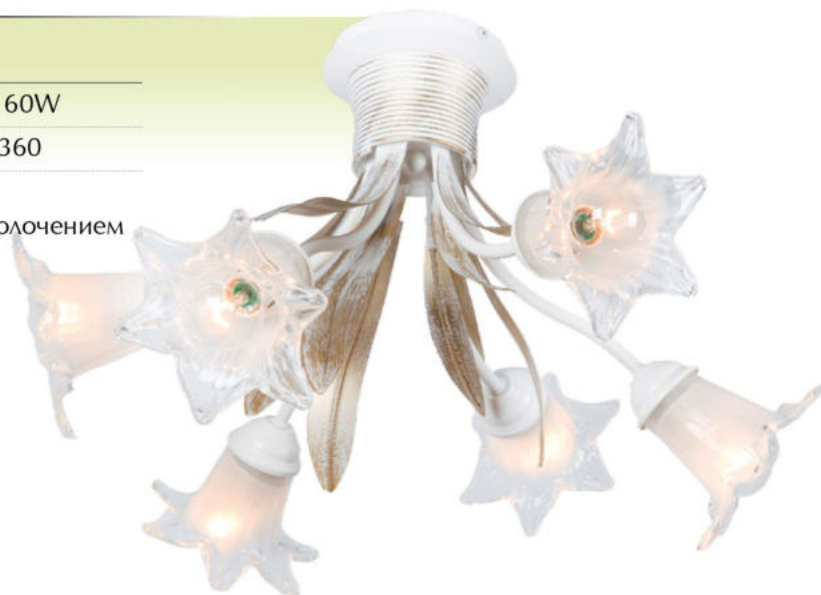

10119-6L

⦿ 6 x E 14/ 60W

⊘ 520 ⦿ 360

Цвет:

- Белый с золочением