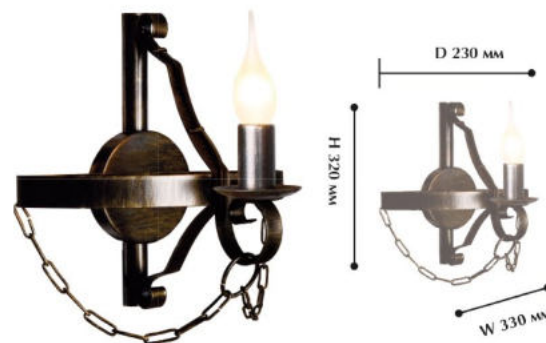

СЕВИЛЬЯ

Уникальность коллекции Севилья – комбинация разных форм металлических элементов – цепей и полос металла разной ширины, технология, имитирующая ковку.

Светильники предлагаются в двух цветах:

- ☒ белый с золотой патиной
- ☒ черный с золотой патиной.

Светильники подойдут для загородных интерьеров, а так же для ресторанов и кафе в деревенском, морском, замковом стилях.

Рекомендуем использовать лампу «свеча на ветру»

Стилевые решения интерьера: кантри.

Тип помещения: столовая, гостиная, холл, ресторан.

10132-1B

💡 1 x E 14/ 60W

➡ 230 ⌚ 320 ⬅ 330

Цвет:

- Черный с золотой патиной