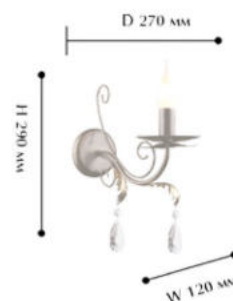

## 10170-1B

1 x E 14/ 40W

270 290 120

**Цвет:**

- Черный с золочением

**10170-15L**

⦿ 15 x E 14/ 40W

∅ 1200 Ⓜ 950/2600