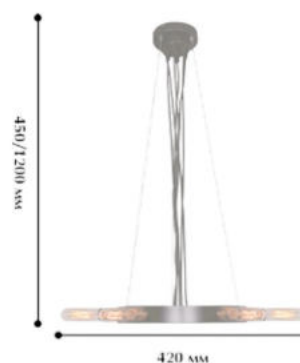

### 10158-6L

💡 6 x E 14/ 40W

➡ 420 ⓘ 450/1200

**Цвет:**

- Черный