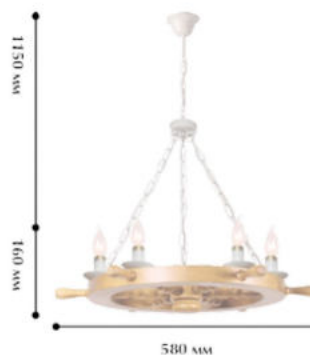

Цвет:

- Белое золото