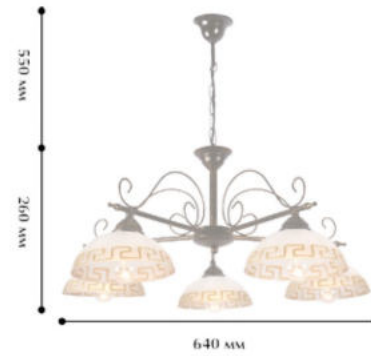

Цвет:

- Черное золото