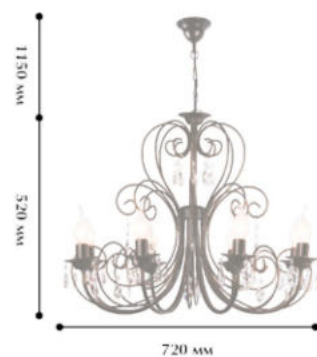

10056-6L

⊙ 6 x E 14/ 60W

⊘ 600 ⊕ 420/1570

Цвет:

- Черное золото