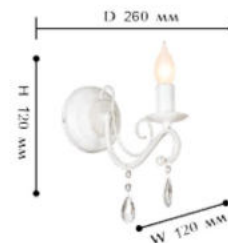

### 10117-1B

Ⓢ 1 x E 14/ 60W

Ⓜ 260 Ⓢ 170 Ⓜ 120

**Цвет:**

- Антично белый