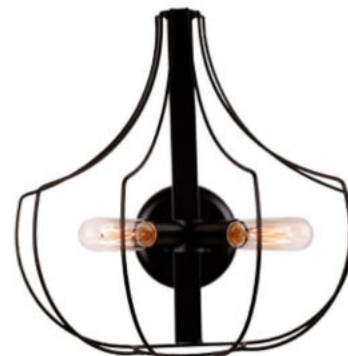

Цвет:

- Черный