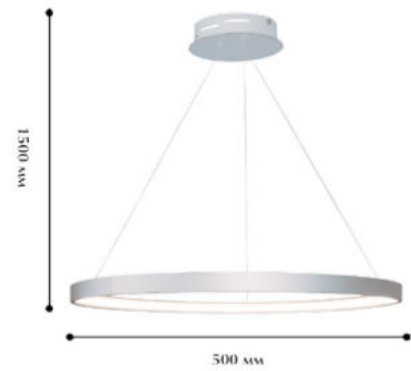

### 10147-5P

LED x 26W/ 4000K

Ø 500 Ⓢ 80/1500

**Цвет:**

- Хром