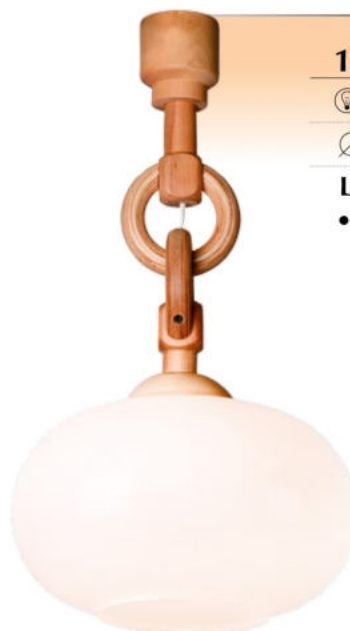

11004-1L

💡 1 x E 27/ 60W

⊘ 220 ⬇ 560

Цвет:

- Натуральный