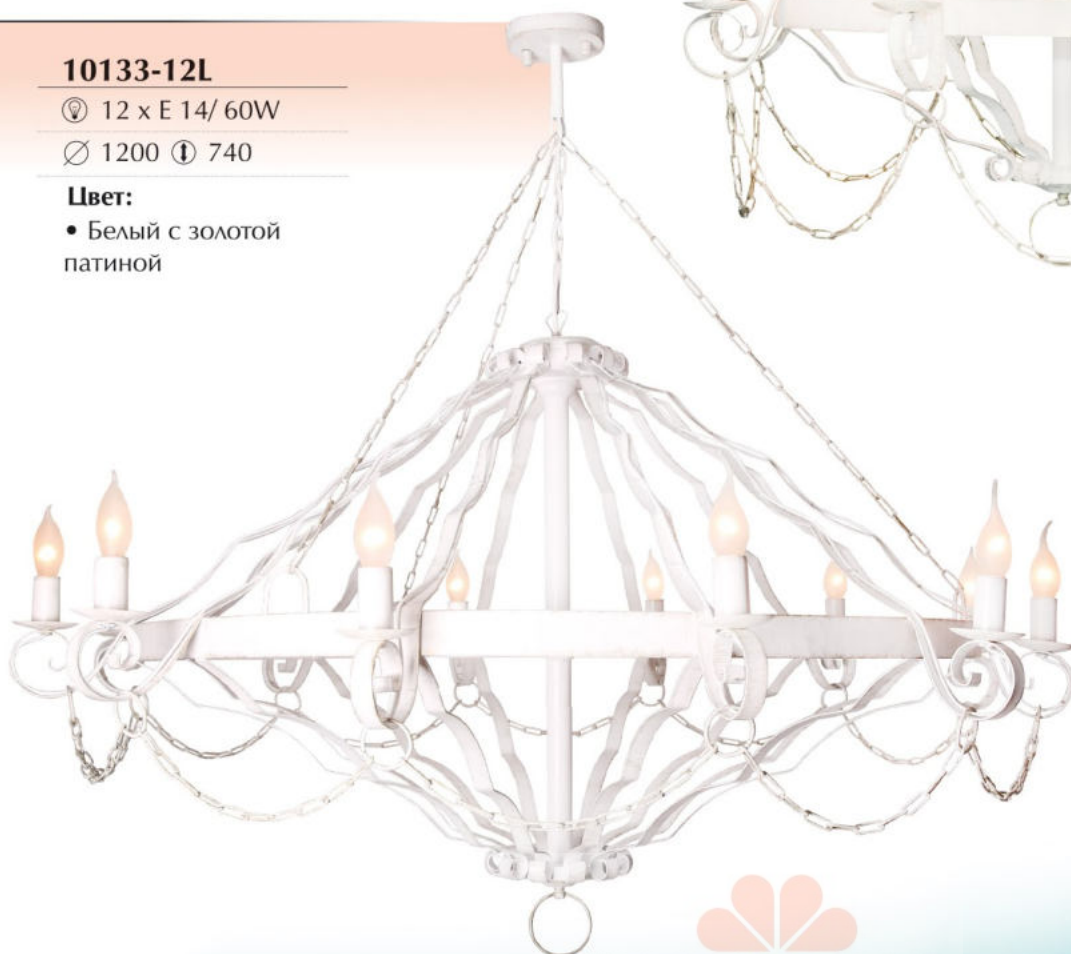

Цвет:

- Белый с золотой патиной