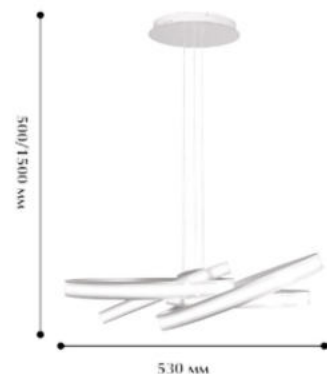

## 10150-4P

LED x 60W/ 4000K

∅ 530 Ⓜ 500/1500

**Цвет:**

- Хром