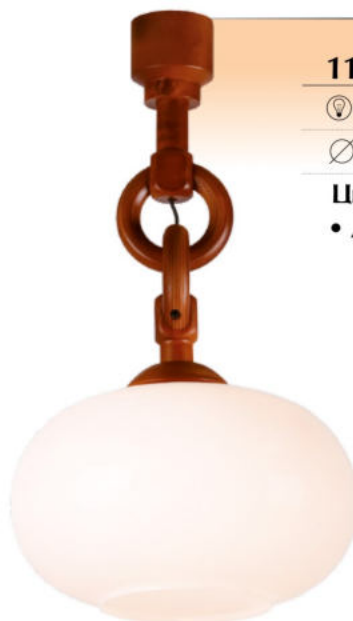

11006-1L

💡 1 x E 27/ 60W

⊘ 220 ⬇ 560

Цвет:

- Дуб