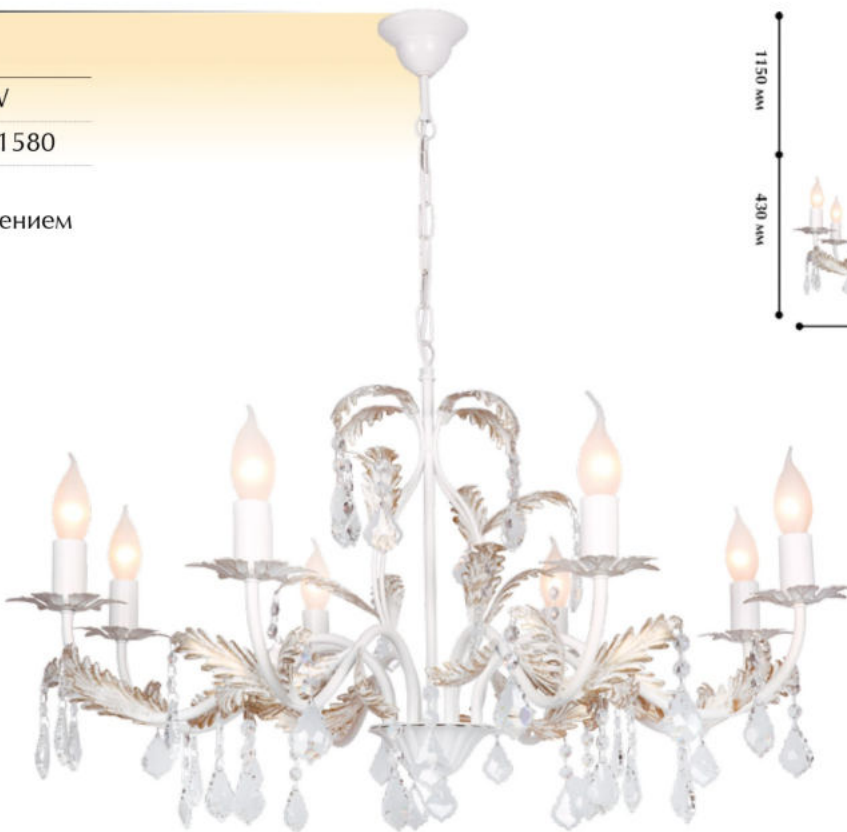

Цвет:

- Белый с золочением