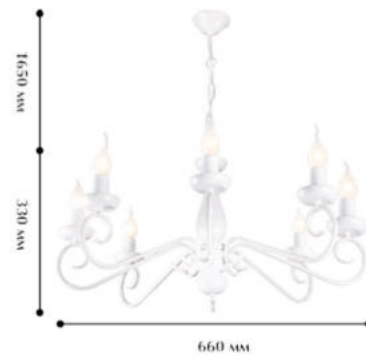

# ЗАМОК

Коллекция светильников в замковом стиле выполнена в двух цветах:

- ☑ белое золото
- ☑ черное золото

Это классика загородного стиля, которая никогда не устареет, в ассортименте имеет настенный светильник и двухрустную люстру на 12 рожков для больших помещений.