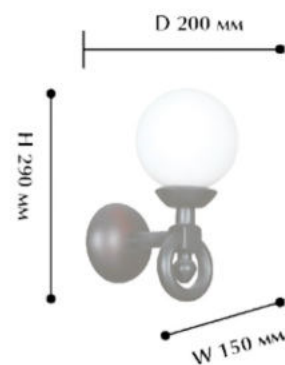

СЕЛЕНА

Оригинальность коллекции светильников Селена состоит в сложности плетения деревянных колец. Деревянный каркас выполнен из тонированной сосны в трех цветах

- ☑ натуральный
- ☑ дуб
- ☑ венге.

Плафон из белого матового стекла

Настенный светильник можно крепить вниз и вверх плафоном. Светильники прекрасно подойдут к загородным, деревенским, кантри интерьерам, в том числе для оформления кафе.

Стилевые решения интерьера: кантри.

Тип помещения: кухня, столовая, холл.