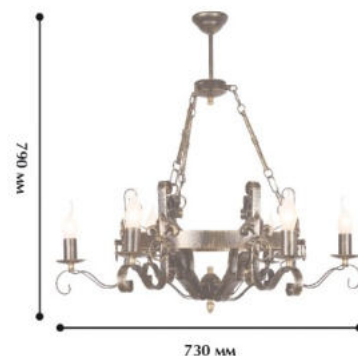

Цвет:

- Черный с золотой патиной