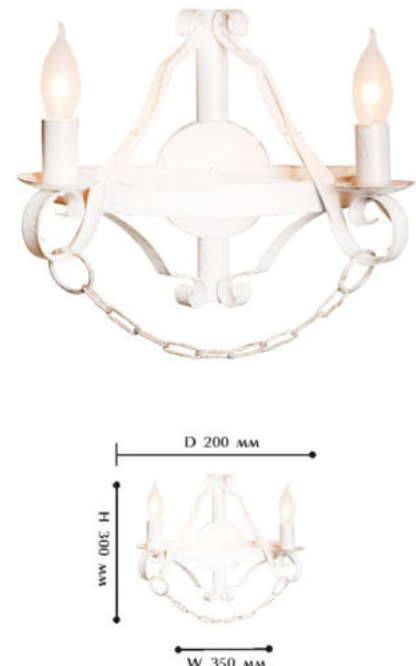

Цвет:

- Белый с золотой патиной