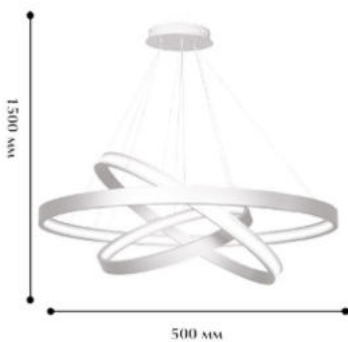

10148-10P

LED x 62W/ 4000K

Ø 500 Ⓜ 80/1500

Цвет:

- Хром