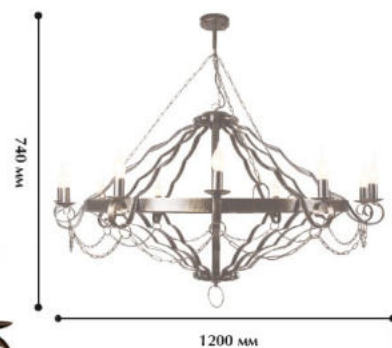

Цвет:

- Черный с золотой патиной