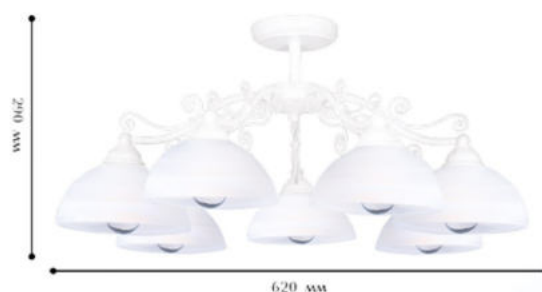

**Цвет:**

- Белое золото

**10067-7C**

7 x E 14/ 60W

∅ 620 Ⓢ 290

**Цвет:**

- Белое золото

Светильники семейства Кипр выполнены в цвете черное золото, стилистическая особенность коллекции - стеклянные плафоны с греческим орнаментом, подходит для классических, загородных интерьеров и интерьеров в этническом стиле, идеальна для помещений с невысокими потолками.