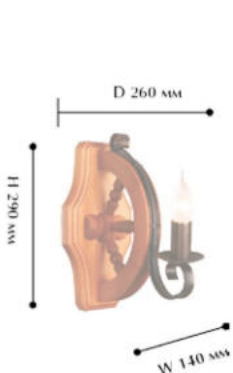

⊘ 260 Ⓜ 290 Ⓜ 140

**Цвет:**

- Дерево

**10134-2B**

⦿ 2 x E 14/ 60W

⊘ 250 Ⓜ 290 Ⓜ 180

**Цвет:**

- Дерево