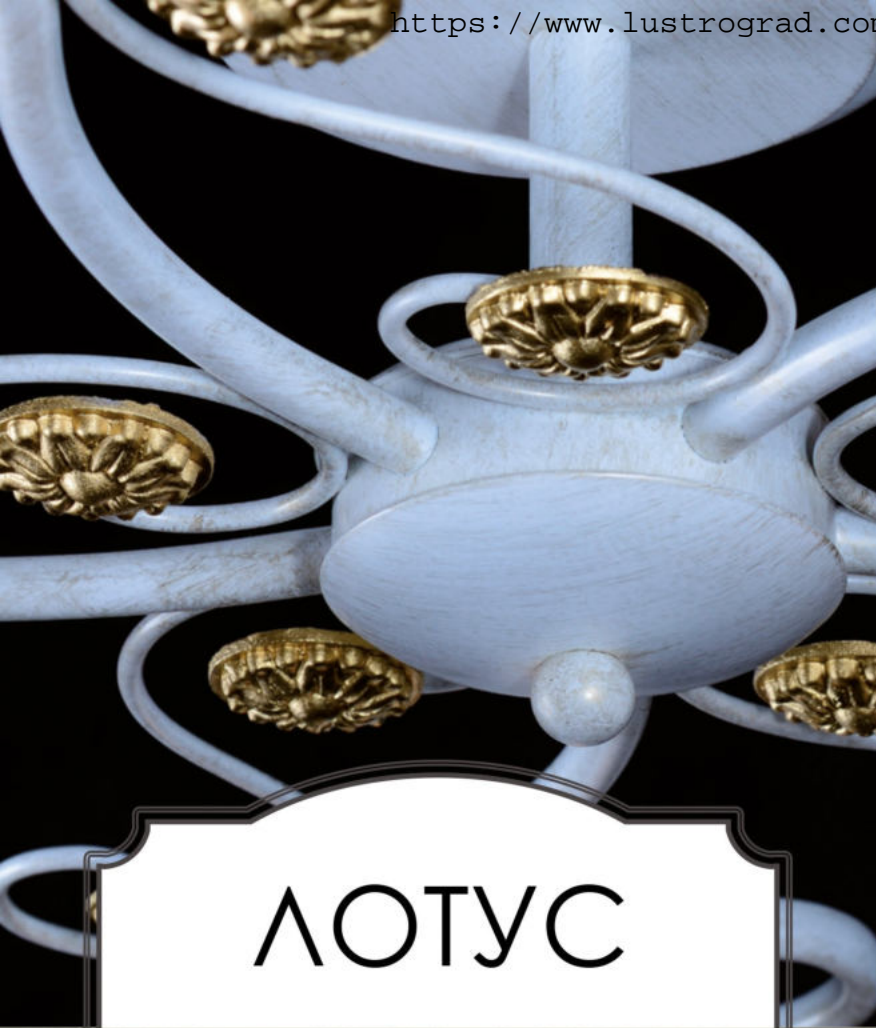

ЛОТУС

СТЕЛЛА

Коллекции потолочных светильников в стиле флористика в античном белом цвете, дополнены стеклянными плафонами. Обладают компактной высотой, что позволяет им гармонично дополнять интерьеры с невысокими потолками, в классическом или деревенском стилях.

Стилевые решения интерьера:
классика, кантри.

Тип помещения: столовая, гостиная, спальная.