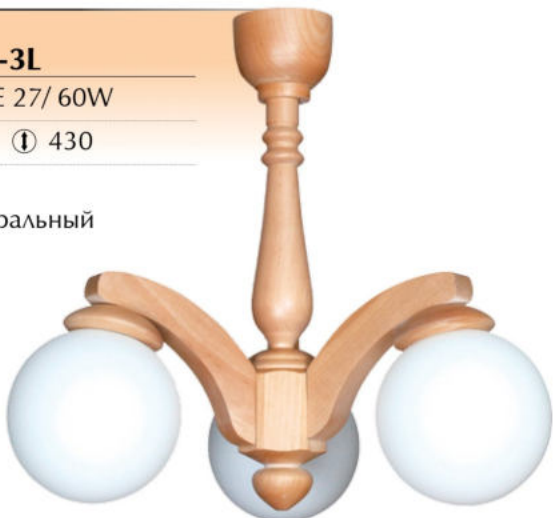

11001-3L

⦿ 3 x E 27/ 60W

∅ 400 ⓘ 430

Цвет:

- Натуральный