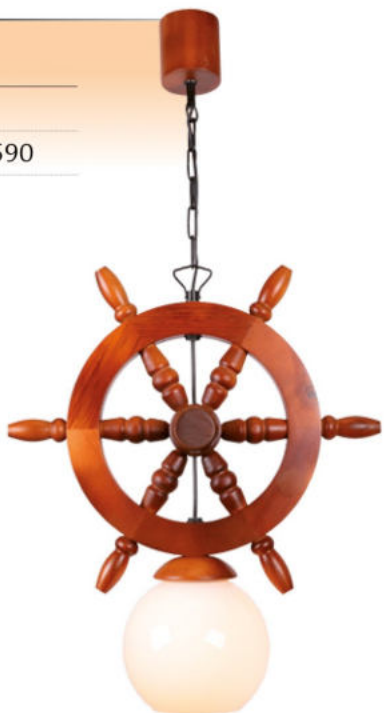

10079-1L

⦿ 1 x E 14/ 60W

⊘ 370 Ⓢ 440/1590

Цвет:

- Opex