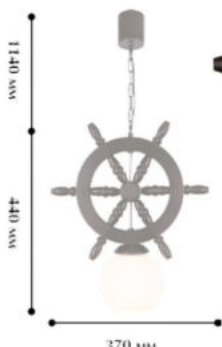

10072-1L

💡 1 x E 14/ 60W

⌀ 370 Ⓢ 440/1590

Цвет:

- Венге