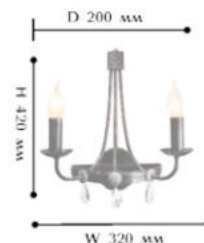

10034-2B

Ⓛ 2 x E 14/ 60W

⊕ 320 ⊖ 420 ⊕ 320

Цвет:

- Золотой рыцарь