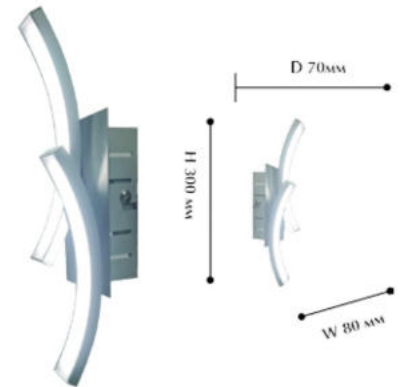

Цвет:

- Хром