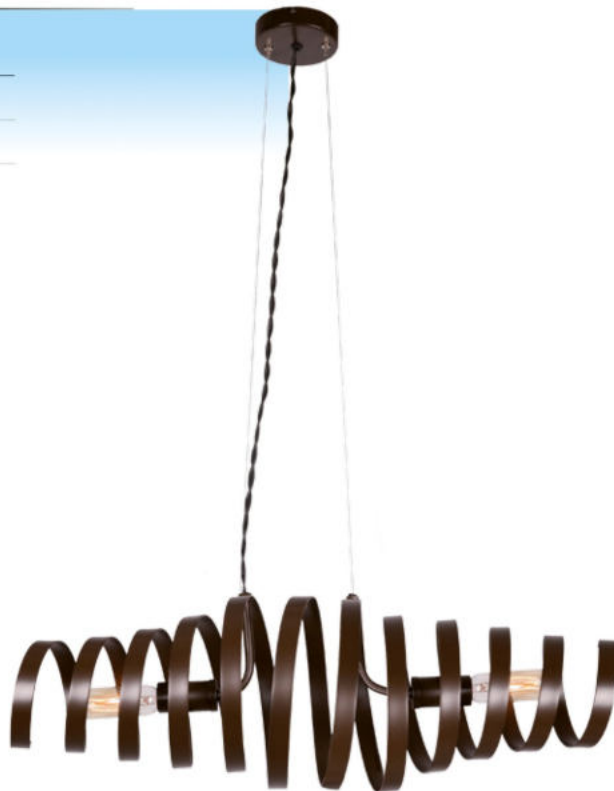

2 x E 14/ 40W

∅ 620 Ⓜ 230/1400

Цвет:

- Коричневый

ЛЕОНАРДО

Позитивная коллекция Леонардо поднимет настроение ее обладателю. Каркас украшен шарами из дерева, окрашенными в разноцветную эмаль модных цветов. Яркий свет ламп слегка приглушат стеклянные шаровидные плафоны. Отлично подойдет для оформления интерьеров в современном стиле, в том числе детских и молодежных комнат.