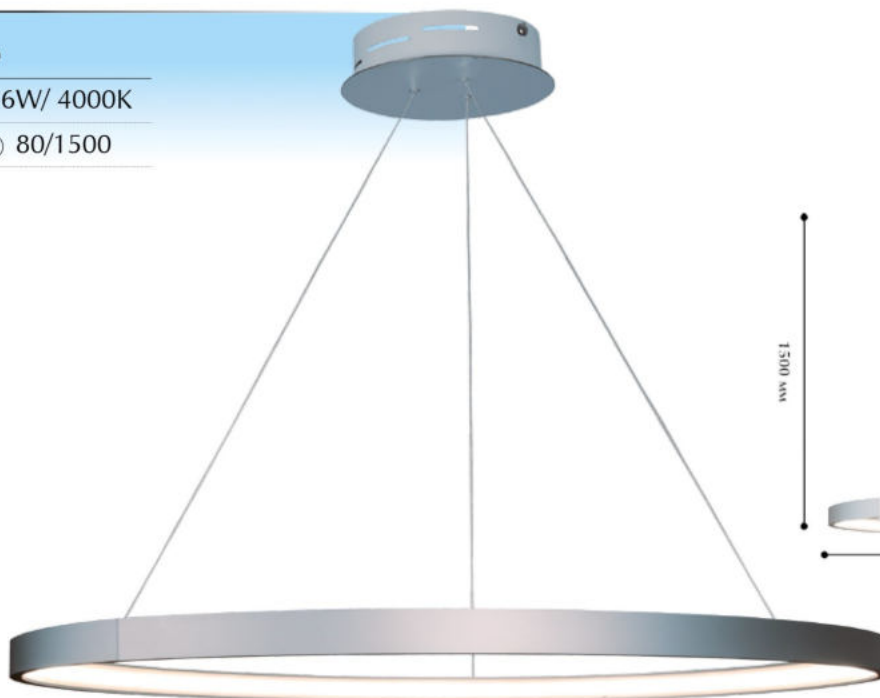

Цвет:

- Хром