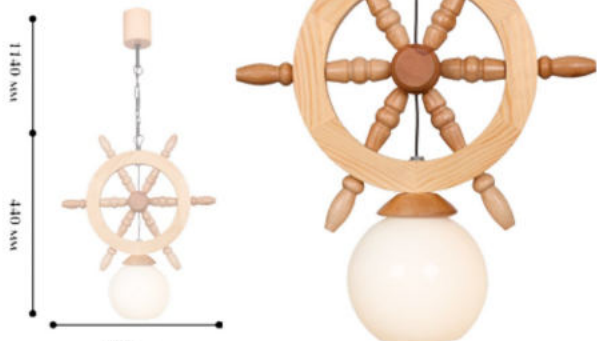

10072-1L

Ⓛ 1 x E 14/ 60W

∅ 370 Ⓢ 440/1590

Цвет:

- Натуральный