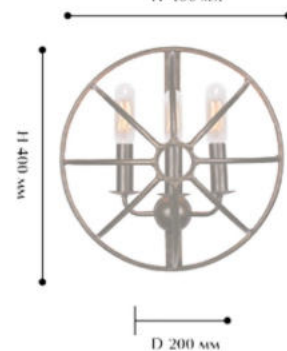

## 10197-3В

Ⓛ 3 x E 14/ 40W

Ⓜ 200 Ⓢ 400 Ⓜ 400

**Цвет:**

- Черный с патинированием

W 400 mm

**АВРОРА**  
СВЕТИЛЬНИКИ  РОССИЯ