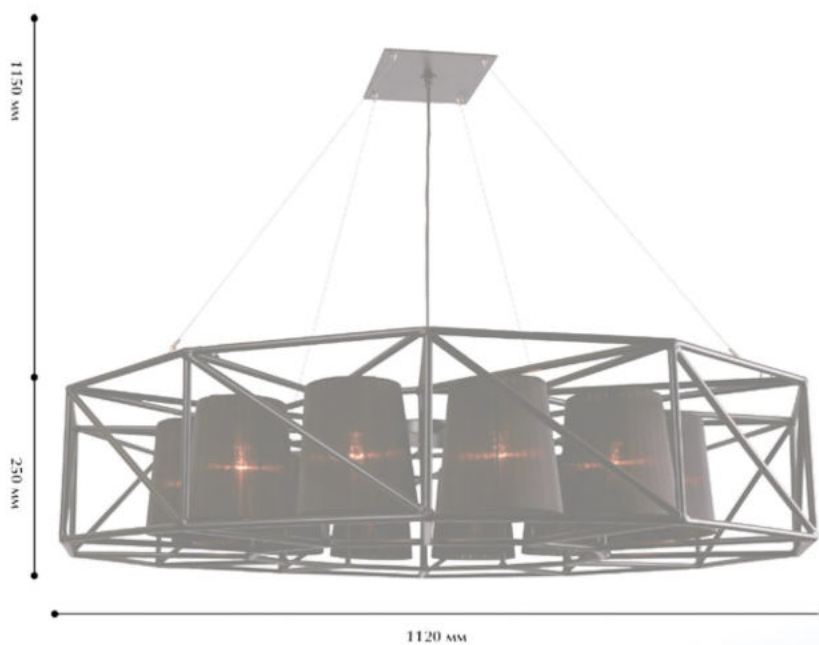

10174-12L

💡 12 x E 14/ 40W

⌀ 1120 ⓘ 250/1450

Цвет:

- Черный