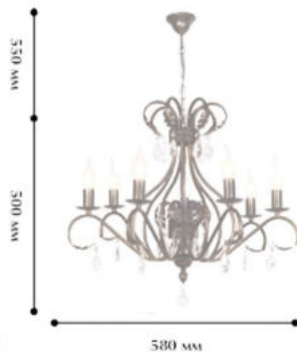

Цвет:

- Белое золото