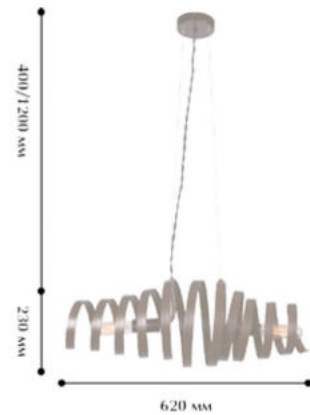

2 x E 14/ 40W

∅ 620 Ⓜ 230/1400

Цвет:

- Коричневый

ЛЕОНАРДО

Позитивная коллекция Леонардо поднимет настроение ее обладателю. Каркас украшен шарами из дерева, окрашенными в разноцветную эмаль модных цветов. Яркий свет ламп слегка приглушат стеклянные шаровидные плафоны. Отлично подойдет для оформления интерьеров в современном стиле, в том числе детских и молодежных комнат.