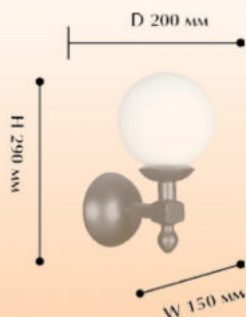

БЕЛЛА

Уютная серия светильников Белла выполнена из дерева в деревенском стиле.

Деревянный каркас выполнен из сосны и предлагается в трех цветах:

- ☑ натуральный
- ☑ дуб
- ☑ венге

Плафон выполнен из белого матового стекла. Люстры предлагаются в двух размерах – на 3 и 5 рожков.

Настенный светильник можно крепить вниз и вверх плафоном.

Они прекрасно подойдут к загородным, деревенским, кантри интерьерам, в том числе для оформления кафе.

Стилевые решения интерьера:

кантри.

Тип помещения: кухня, столовая, гостиная, спальня, холл, ресторан.