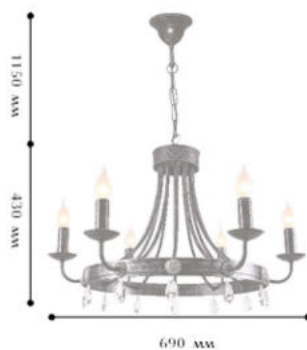

10045-6L

Ⓛ 6 x E 14/ 60W

∅ 690 Ⓢ 430/1610

Цвет:

- Темный рыцарь