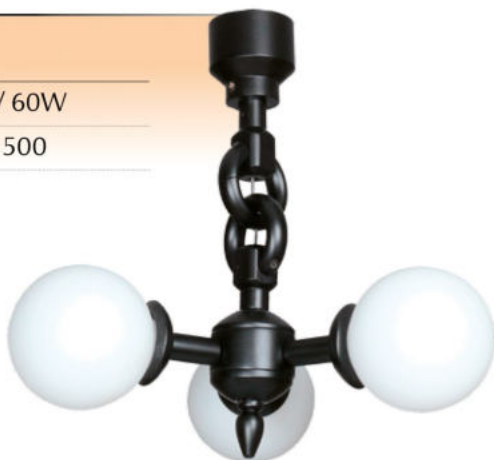

**Цвет:**

- Венге

**11008-5L**

💡 5 x E 27/ 60W

∅ 500 ⓘ 550

**Цвет:**

- Венге

Флора стр 160