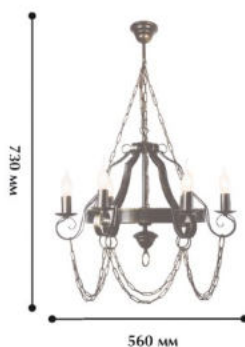

### Цвет:

- Черный с золотой патиной

**10132-6L**

💡 6 x E 14/ 60W

⌀ 560 Ⓜ 730

**Цвет:**

- Черный с золотой патиной

**10132-8L**