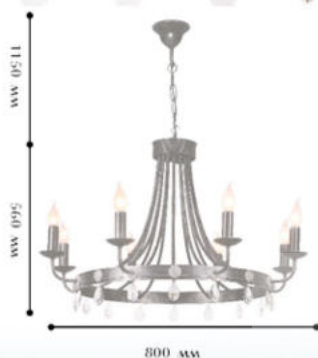

Цвет:

- Темный рыцарь