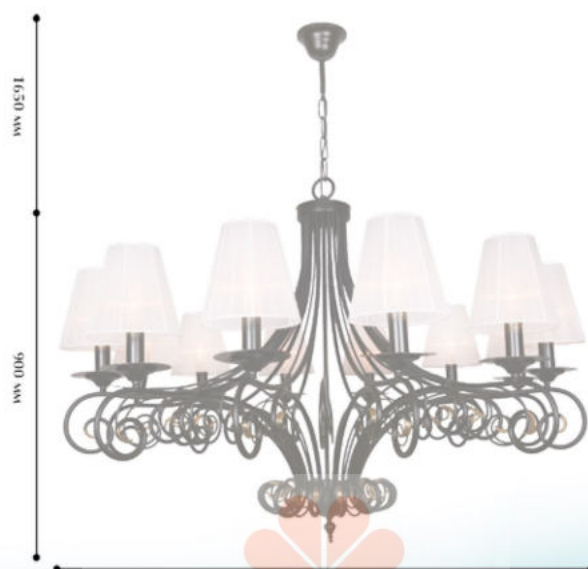

- Белый

Большая люстра с диаметром более 1м, на 12 ламп оснащена цепью длиной 1,5 метра - это прекрасный вариант для использования в больших помещениях, особенно в гостиных или холлах загородных домов, а так же в ресторанах и кафе.

# ВАРШАВА

Коллекция Варшава - это роскошная люстра с диаметром более 1,2 м на 15 ламп, усыпанная хрустальными подвесками высшего качества разной длины. Люстра дополнена настенным светильником. Эта коллекция прекрасно подойдет для оформления классических интерьеров, особенно гостиных или холлов загородных домов, а так же в рестораны и кафе. Рекомендуем дополнять светильники лампами в форме «свеча на ветру».