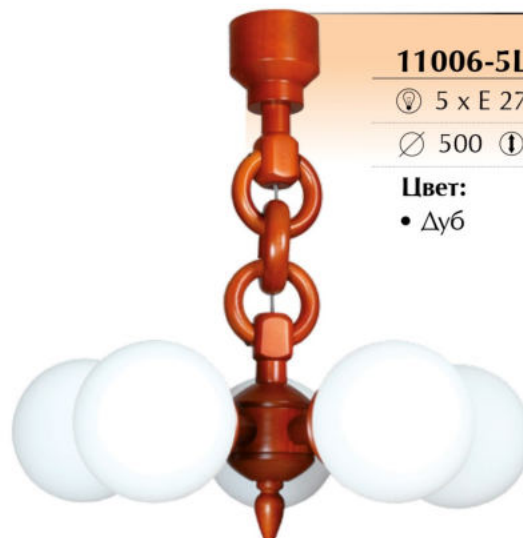

∅ 500 ⓘ 550

**Цвет:**

- Дуб

**11004-3L**

💡 3 x E 27/ 60W

∅ 370 ⓘ 500

**Цвет:**

- Натуральный