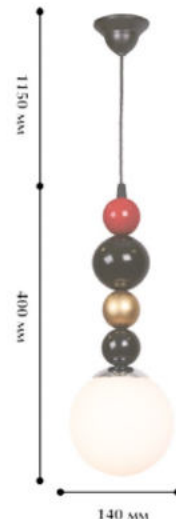

10152-1L

💡 1 x E 14/ 40W

∅ 140 Ⓜ 400/1550

Цвет:

- Хром