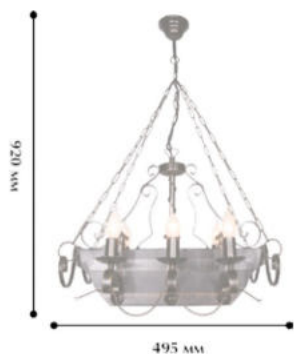

10129-6L

⦿ 6 x E 14/ 60W

⊖ 495 ⓘ 920

Цвет:

- Черный с золотой патиной