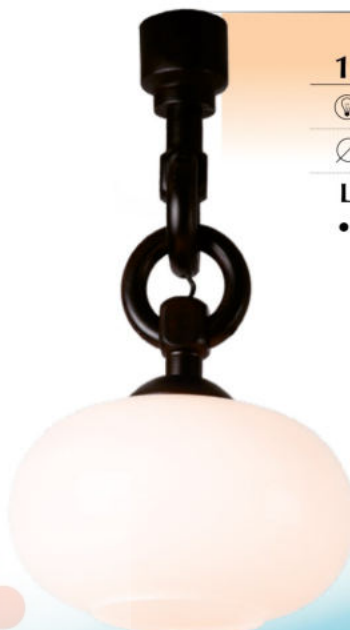

**Цвет:**

- Венге

**11008-1L**

💡 1 x E 27/ 60W

⊘ 220 ⬇ 560

**Цвет:**

- Венге