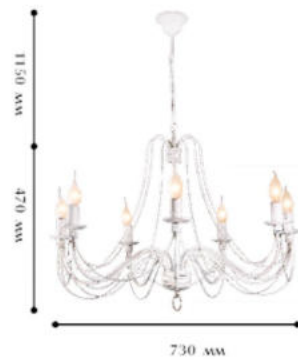

**10009-12L**

Ⓛ 12 x E 14/ 60W

∅ 730 Ⓢ 510/2160

**Цвет:**

- Белое золото

**10009-7L**

Ⓛ 7 x E 14/ 60W

∅ 730 Ⓢ 470/1620