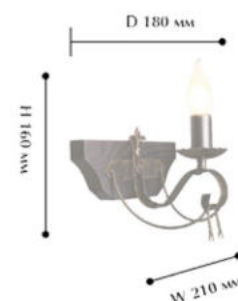

10129-1B

Ⓛ 1 x E 14/ 60W

➔ 180 Ⓢ 160 ➡ 210

Цвет:

- Черный с золотой патиной