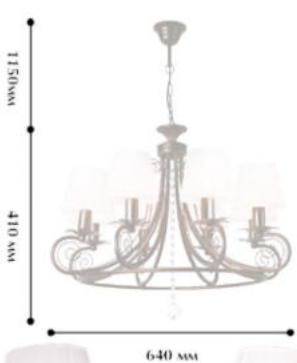

Цвет:

- Белое золото