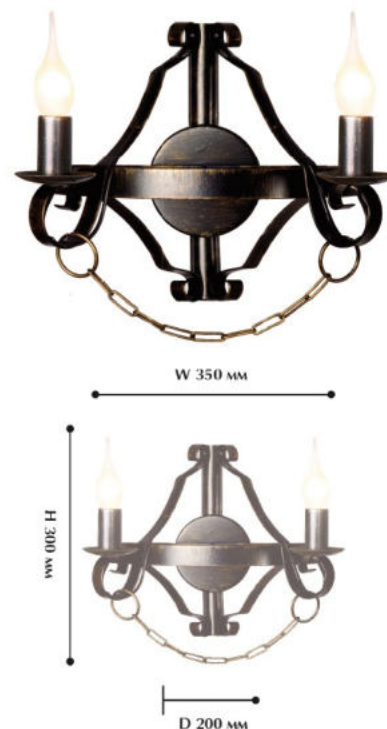

Цвет:

- Черный с золотой патиной