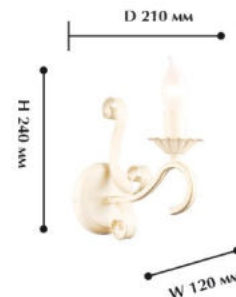

10172-1В

⦿ 1 x E 14/ 60W

➡ 210 ⦿ 240 ⬅ 120

Цвет:

- Сливочный