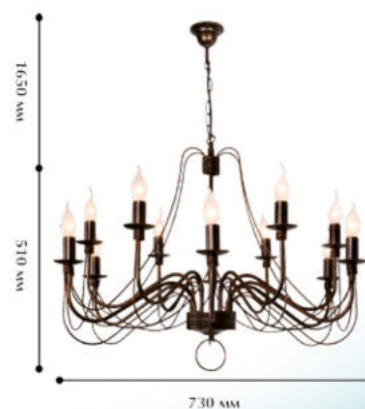

**Цвет:**

- Черное золото

**10010-12L**

⦿ 12 x E 14/ 60W

∅ 730 Ⓜ 510/2160

**Цвет:**

- Черное золото