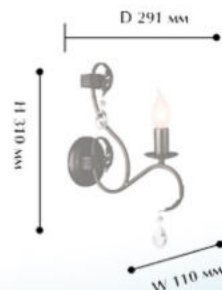

- Белое золото

**10028-1B**

⊕ 1 x E 14/ 60W

⊕ 291 ⊕ 310 ⊖ 110

**Цвет:**

- Белое золото