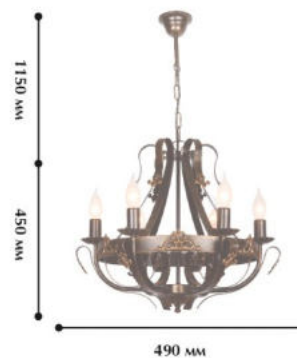

10169-6L

⦿ 6 x E 14/40W

⊘ 490 Ⓜ 450/1600

Цвет:

- Темно-коричневый