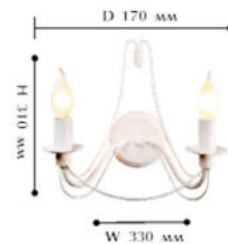

Цвет:

- Белое золото

АВРОРА
СВЕТИЛЬНИКИ РОССИЯ