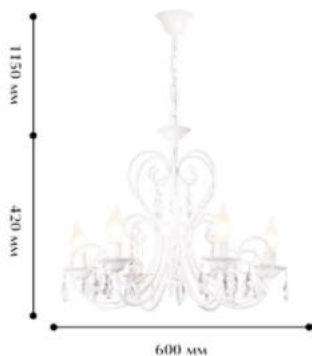

10055-6L

⊙ 6 x E 14/ 60W

⊘ 600 ⊕ 420/1570

Цвет:

- Белое золото