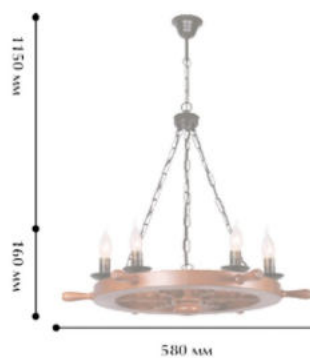

10167-6L

⦿ 6 x E 14/ 40W

⊘ 580 Ⓜ 160/1310

Цвет:

- Черное золото