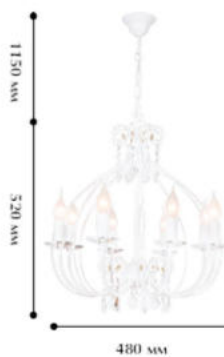

Цвет:

- Белое золото