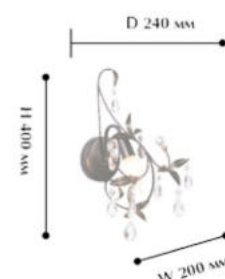

## 10048-1B

Ⓛ 1 x E 14/ 60W

➡ 240 Ⓛ 400 ⇄ 200

**Цвет:**

- Слоновая кость с золочеными листьями