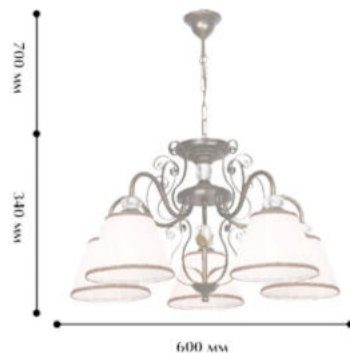

10156-5L

⦿ 5 x E 14/ 40W

∅ 600 Ⓜ 340/1040

Цвет:

- Черное золото