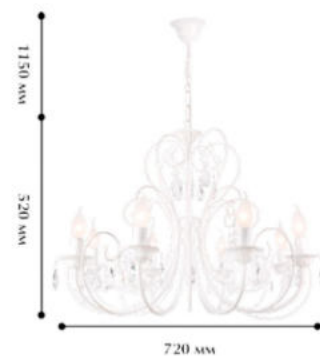

10055-6L

⊙ 6 x E 14/ 60W

⊘ 600 ⊕ 420/1570

Цвет:

- Белое золото