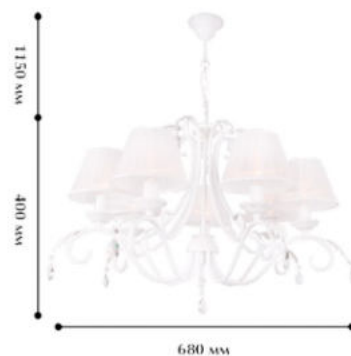

∅ 600 Ⓜ 355/905

**Цвет:**

- Белый с золочением

**10116-7L**

7 x E 14/ 60W

∅ 680 Ⓜ 400/1550

**Цвет:**

- Белый с золочением