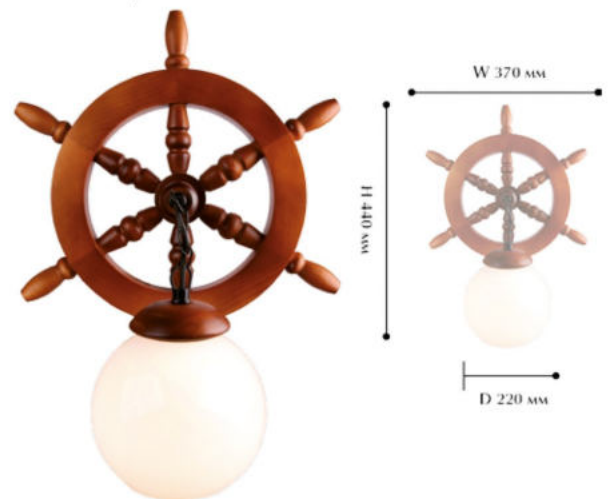

Цвет:

- Орех

АВРОРА
СВЕТИЛЬНИКИ РОССИЯ