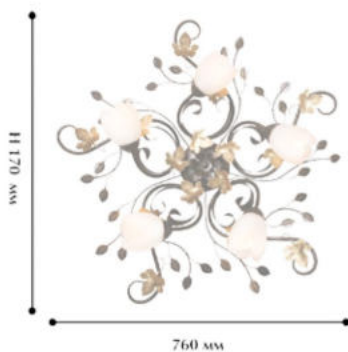

Цвет:

- Золотисто-коричневый с золотыми листьями