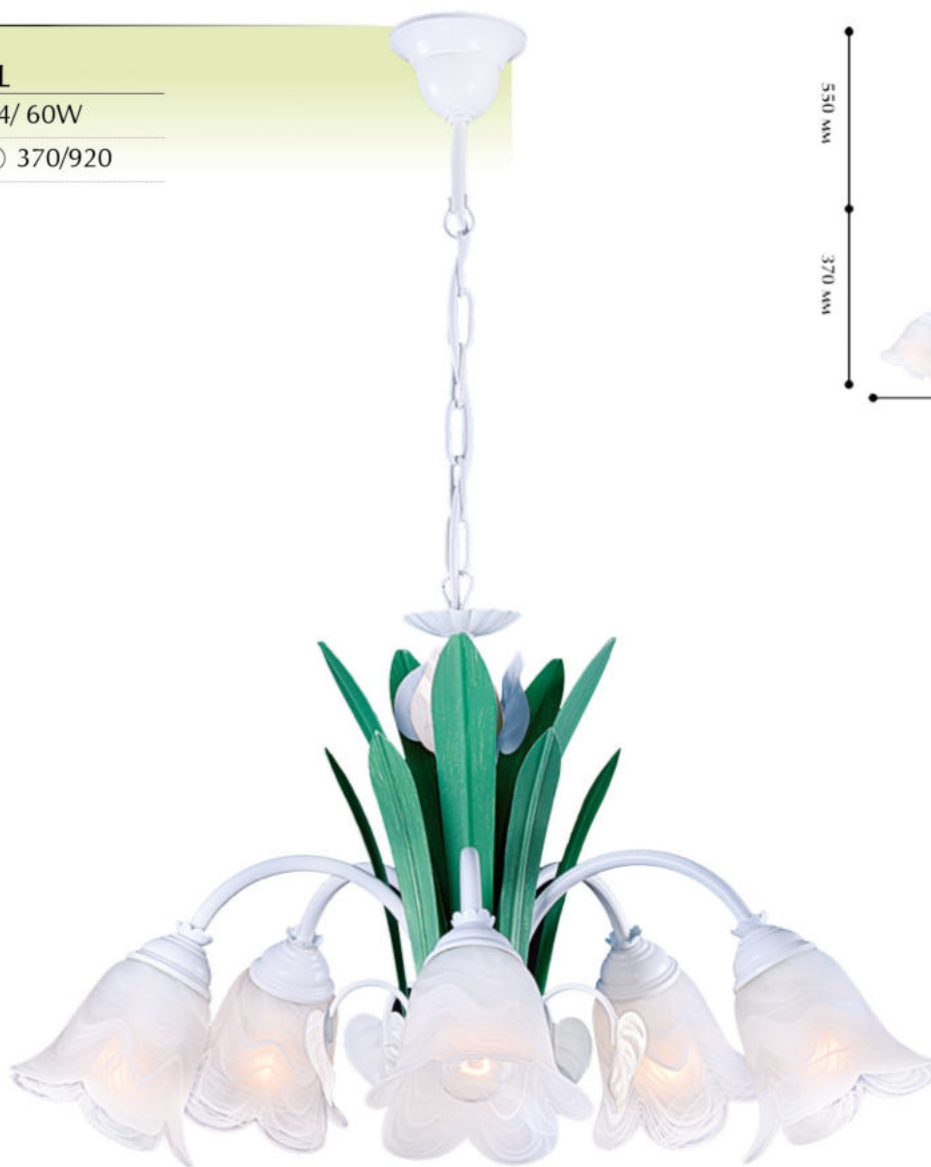

Цвет:

- Белый