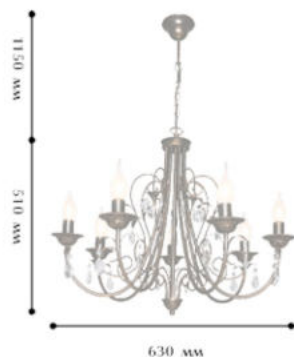

Цвет:

- Слоновая кость