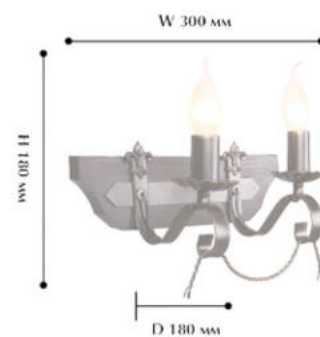

10129-2B

Ⓛ 2 x E 14/ 60W

➔ 180 Ⓢ 180 ➡ 300

Цвет:

- Черный с золотой патиной