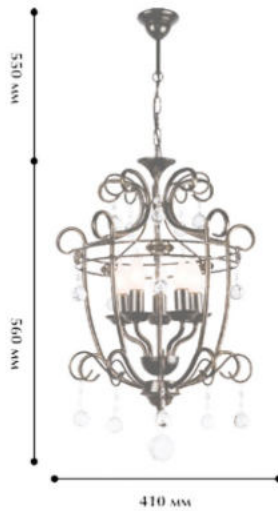

# КОНСТАНЦИЯ

**10052-5L**

5 x E 14/ 60W

∅ 410 Ⓢ 560/1110

**Цвет:**

- Белое золото

**10082-5L**

5 x E 14/ 60W