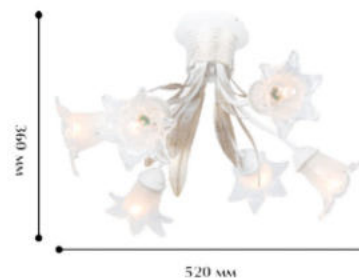

10119-6L

⦿ 6 x E 14/ 60W

⊘ 520 ⦿ 360

Цвет:

- Белый с золочением