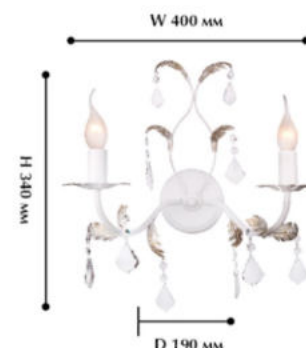

10171-2B

⊙ 2 x E 14/ 40W

⊞ 190 ⊕ 340 ⊖ 400

Цвет:

- Белый с золочением

АВРОРА
СВЕТИЛЬНИКИ РОССИЯ