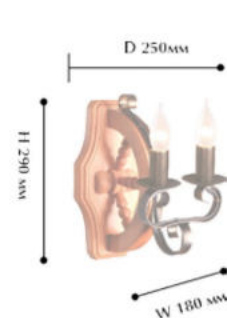

⊘ 260 Ⓜ 290 Ⓜ 140

**Цвет:**

- Дерево

**10134-2B**

⦿ 2 x E 14/ 60W

⊘ 250 Ⓜ 290 Ⓜ 180

**Цвет:**

- Дерево