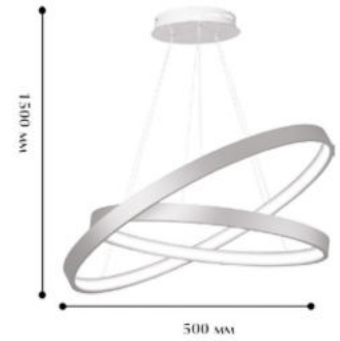

10148-7P

LED x 36W/ 4000K

Ø 400 Ⓜ 80/1500

Цвет:

- Хром