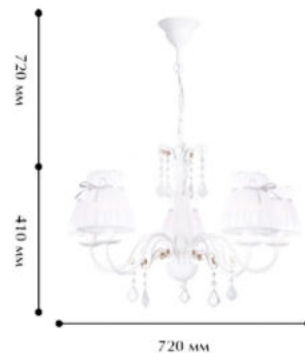

10157-5L

⦿ 5 x E 14/ 40W

∅ 720 Ⓜ 410/1130

Цвет:

- Белый с золочением