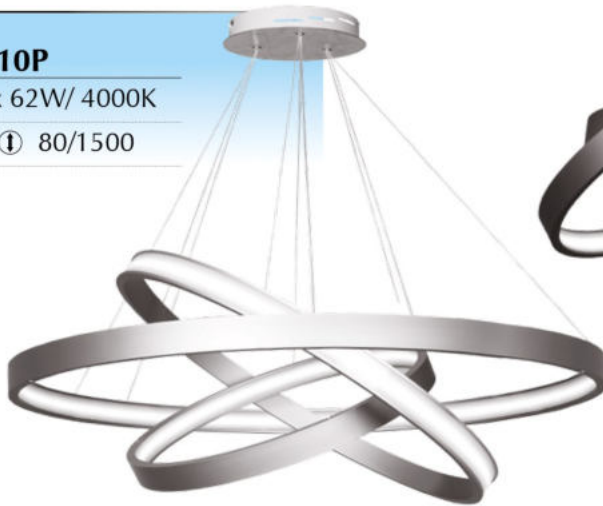

### 10148-10P

LED x 62W/ 4000K

Ø 500 Ⓜ 80/1500

Цвет:

- Хром