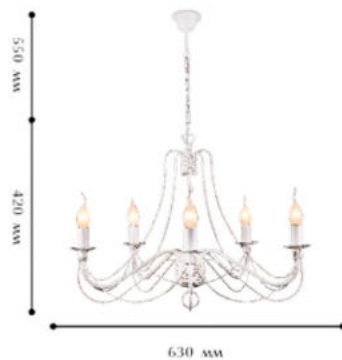

**10009-12L**

Ⓛ 12 x E 14/ 60W

∅ 730 Ⓢ 510/2160

**Цвет:**

- Белое золото

**10009-7L**

Ⓛ 7 x E 14/ 60W

∅ 730 Ⓢ 470/1620