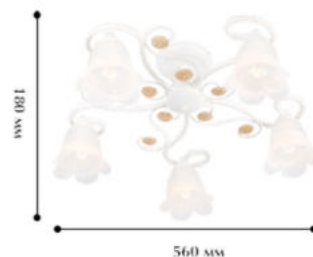

10064-5C

⦿ 5 x E 14/ 60W

⊘ 560 Ⓜ 180

Цвет:

- Античный белый