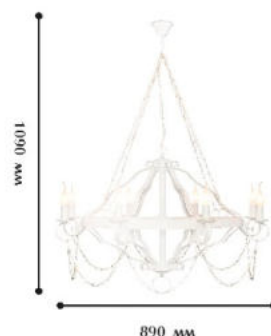

10133-6L

⦿ 6 x E 14/ 60W

⌀ 560 Ⓜ 730

Цвет:

- Белый с золотой патиной