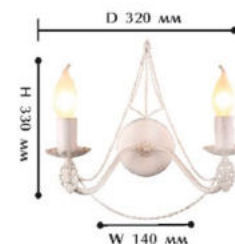

АВРОРА
СВЕТИЛЬНИКИ РОССИЯ