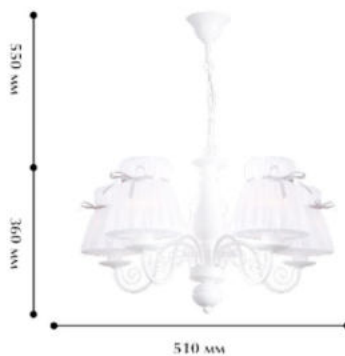

10128-3L

💡 3 x E 14/ 60W

∅ 480 Ⓜ 360/910

Цвет:

- Белый