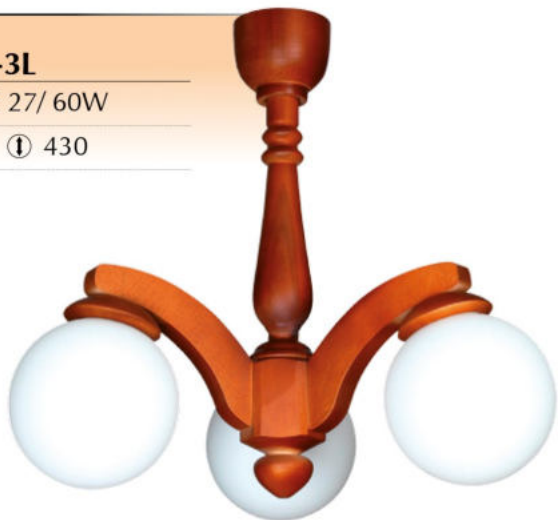

### Цвет:

- Венге

**11002-3L**

⦿ 1 x E 27/ 60W

∅ 400 ⓘ 430

**Цвет:**

- Дуб

**11002-5L**