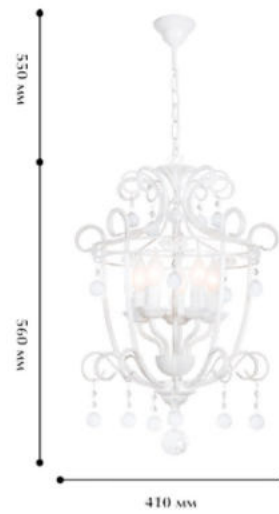

# КОНСТАНЦИЯ

**10052-5L**

5 x E 14/ 60W

∅ 410 Ⓢ 560/1110

**Цвет:**

- Белое золото

**10082-5L**

5 x E 14/ 60W