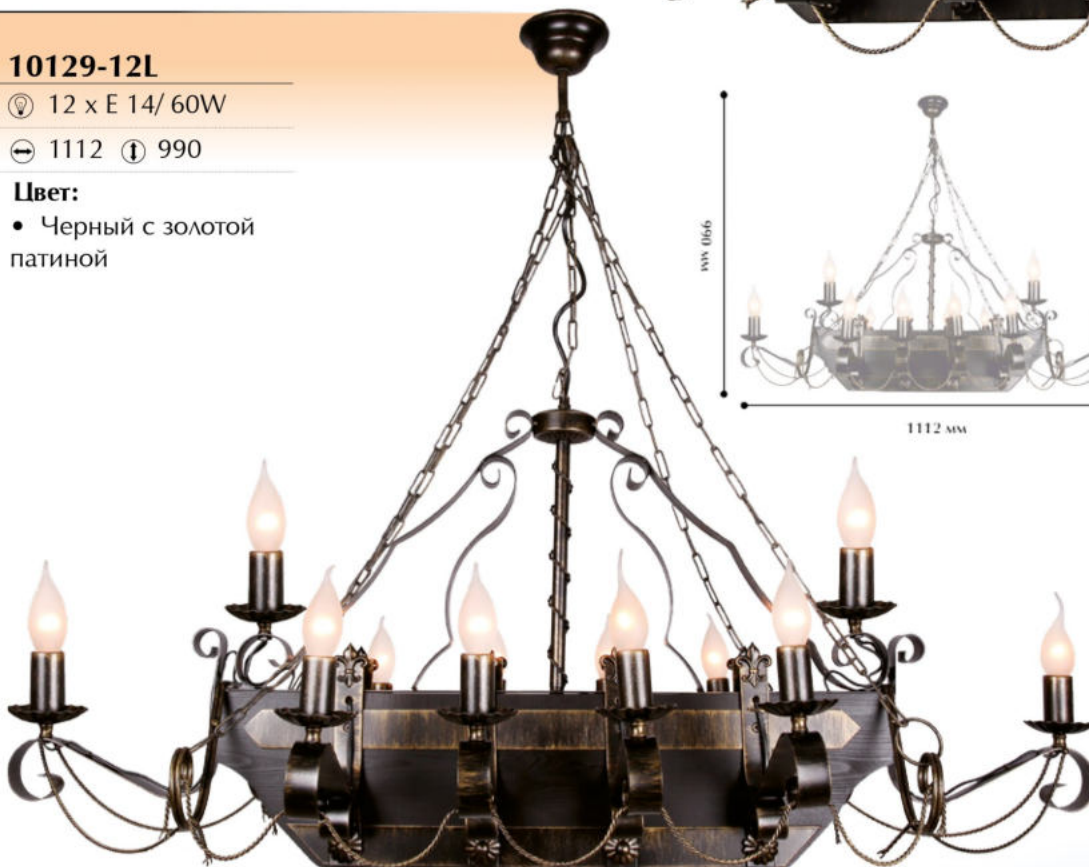

Цвет:

- Черный с золотой патиной