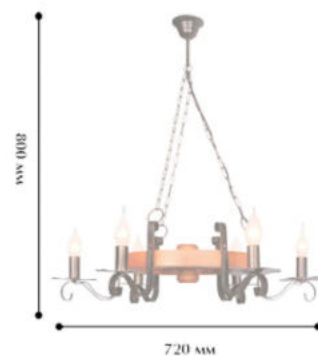

10134-6L

⦿ 6 x E 14/ 60W

⊘ 720 Ⓜ 800

Цвет:

- Дерево