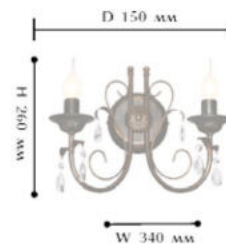

Цвет:

- Черное золото