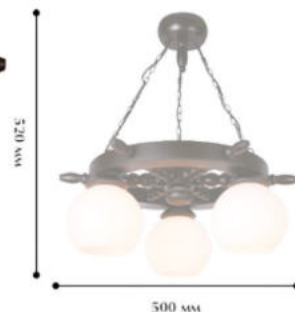

10072-3L

💡 3 x E 14/ 60W

⌀ 500 Ⓢ 520

Цвет:

- Венге