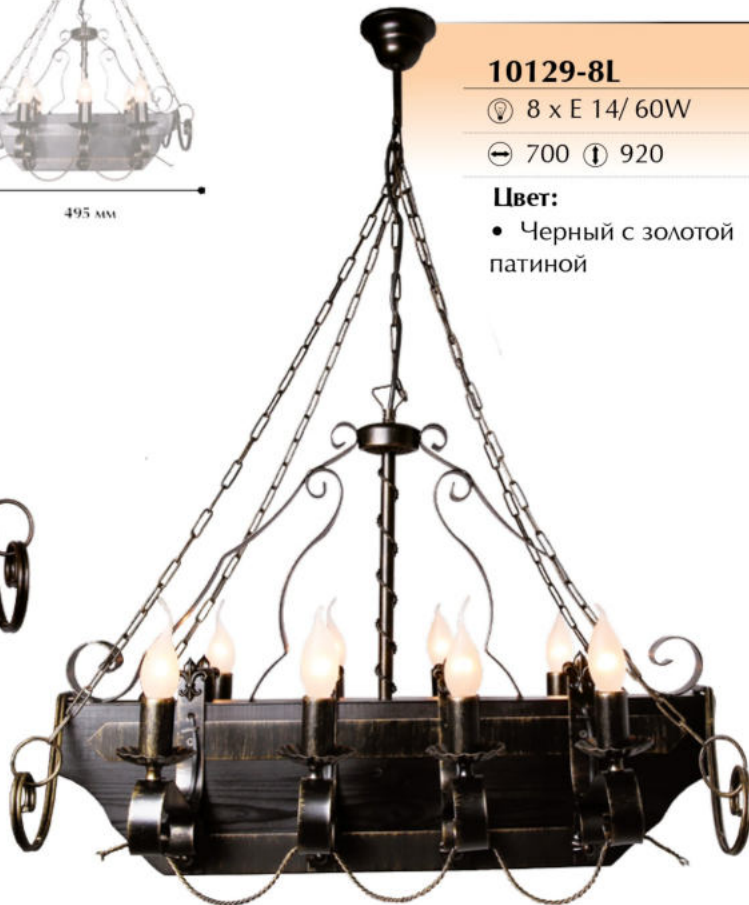

Цвет:

- Черный с золотой патиной