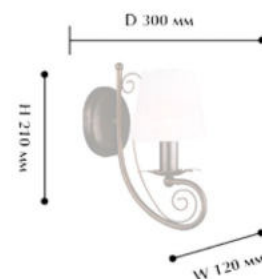

## 10062-1В

Ⓢ 1 x E 14/ 60W

➡ 210 Ⓢ 300 Ⓢ 120

**Цвет:**

- Черное золото

**АВРОРА**  
СВЕТИЛЬНИКИ  РОССИЯ

**10061-5L**

⦿ 5 x E 14/ 60W  
⌀ 480 Ⓜ 360/910