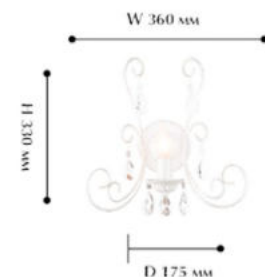

10055-1B

💡 1 x E 14/ 60W

➡ 175 ⬇️ 330 ⬅️ 360

Цвет:

- Белое золото