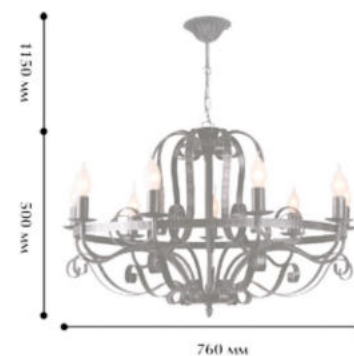

Цвет:

- Черный с патинированием