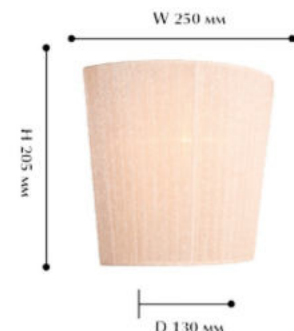

10087-1В

💡 1 x E 14/ 60W

➡ 130 ⬆ 205 ⬅ 250

Цвет:

- Янтарный