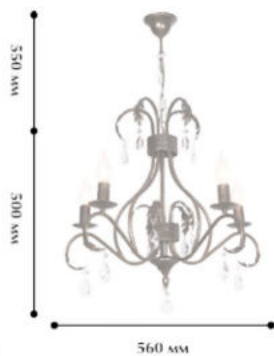

10029-5L

⊕ 5 x E 14/ 60W

⊘ 560 ⊕ 500/1050

Цвет:

- Черное золото