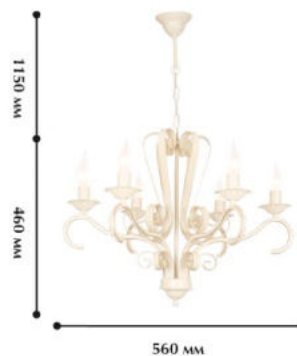

# ВАРНА

**10172-6L**

⦿ 6 x E 14/ 40W

∅ 560 Ⓜ 460/1610

**Цвет:**

- Сливочный

**10172-9L**

⦿ 9 x E 14/ 40W