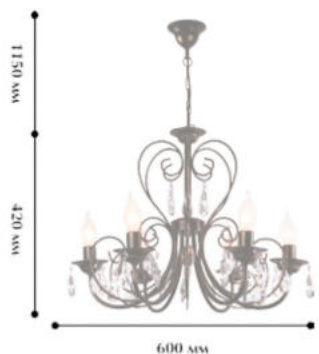

10056-6L

⊙ 6 x E 14/ 60W

⊘ 600 ⊕ 420/1570

Цвет:

- Черное золото