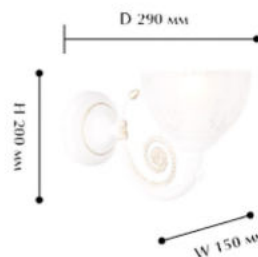

10057-1B

💡 1 x E 14/ 60W

➡ 150 ⬇️ 200 ⬅️ 290

Цвет:

- Белый с золочением

АВРОРА
СВЕТИЛЬНИКИ РОССИЯ