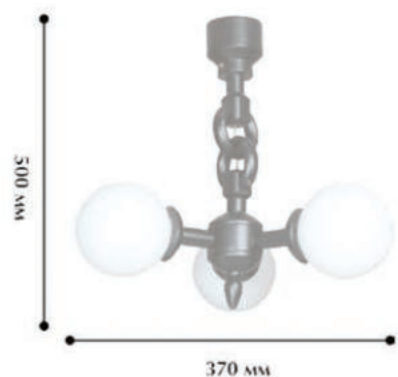

СЕЛЕНА

Оригинальность коллекции светильников Селена состоит в сложности плетения деревянных колец. Деревянный каркас выполнен из тонированной сосны в трех цветах

- ☑ натуральный
- ☑ дуб
- ☑ венге.

Плафон из белого матового стекла

Настенный светильник можно крепить вниз и вверх плафоном. Светильники прекрасно подойдут к загородным, деревенским, кантри интерьерам, в том числе для оформления кафе.

Стилевые решения интерьера: кантри.

Тип помещения: кухня, столовая, холл.