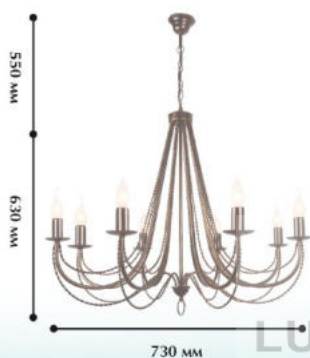

Цвет:

- Белый с золотой патиной