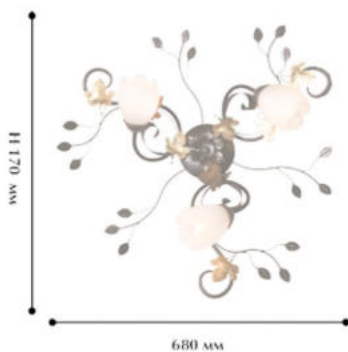

### Цвет:

- Белый с золотыми листьями

**10114-3C**

Ⓛ 3 x E 14/ 60W

∅ 680 Ⓢ 170

**Цвет:**

- Золотисто-коричневый с золотыми листьями

**10115-3C**