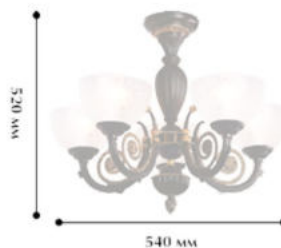

10058-5L

5 x E 14/ 60W

∅ 520 Ⓢ 430

Цвет:

- Черный с золочением