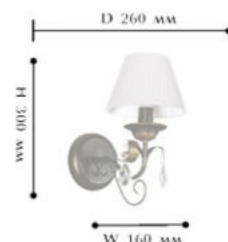

Цвет:

- Черное золото