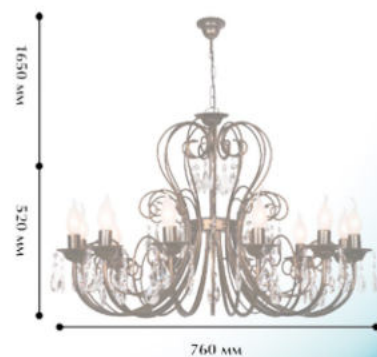

**Цвет:**

- Черное золото

**10056-12L**

⊙ 12 x E 14/ 40W

⊘ 760 ⊕ 520/1650

**Цвет:**

- Черное золото

Коллекция светильников в классическом стиле, металлический каркас белого цвета дополнен тканевыми абажурами из шелковой ленты. Светильники оформлены хрустальными подвесками высшего качества. Элегантная коллекция Лаура украсит собой как сдержанные классические, так и современные интерьеры.