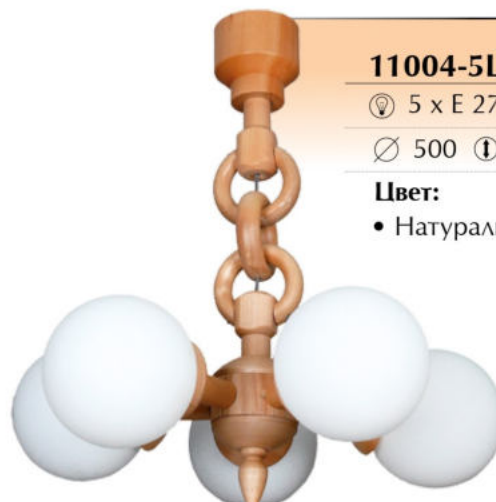

11004-5L

💡 5 x E 27/ 60W

∅ 500 ⓘ 550

Цвет:

- Натуральный