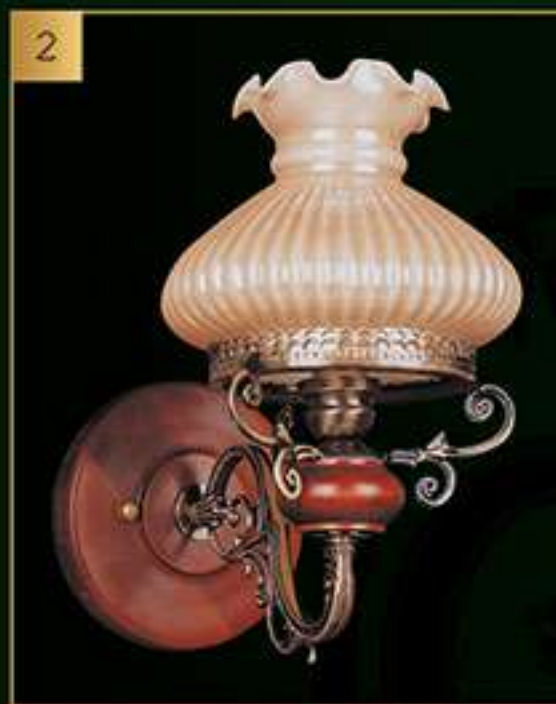

1

829-05-02
дерево +
металл + стекло
5*60W, E14, 230V
D= 720mm
H= 500mm

2

829-01-01
дерево +
металл + стекло
1*60W, E14, 230V
W= 180mm
H= 300mm

РЕКОМЕНДУЕМ

E14-3014
3W, E14, 230V
200Lm
D= 15mm
H= 50mm