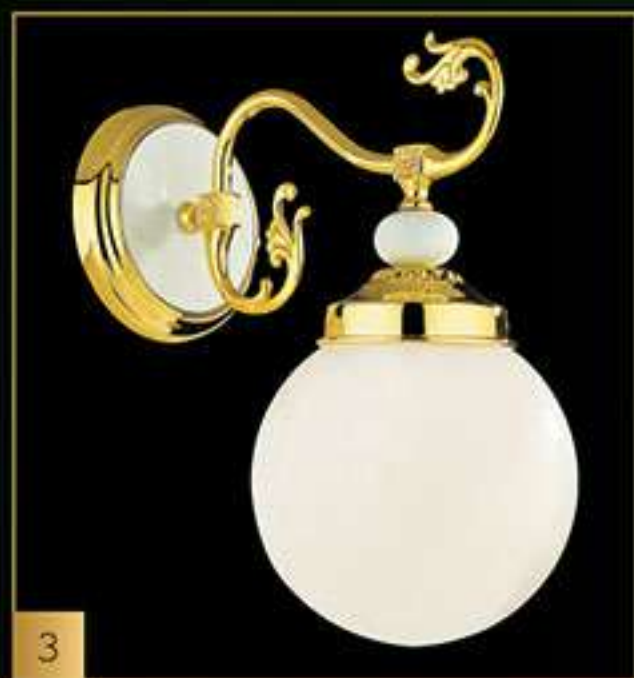

1

145-05-33
МЕТАЛ + СТЕКЛО
5*40W, E14, 230V
D=620mm
H=380mm

2

145-03-33
МЕТАЛ + СТЕКЛО
3*40W, E14, 230V
D=565mm
H=365mm

3

145-01-31
МЕТАЛ + СТЕКЛО
1*40W, E14, 230V
W=150mm
H=285mm
Ext=250mm

РЕКОМЕНДУЕМ

E14-3014
3W, E14, 230V
200Lm
D=15mm
H=50mm