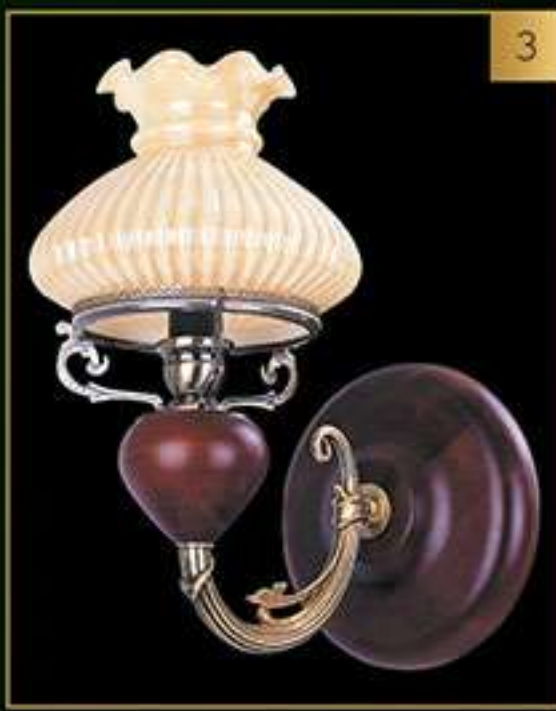

E14-3014
3W, E14, 230V
200Lm
D= 15mm
H= 50mm

1

2

3

1

835-05-02
дерево +
металл + стекло
5*60W, E14, 230V
D=580mm
H=480mm

2

835-03-02
дерево +
металл + стекло
3*60W, E14, 230V
D=500mm
H=440mm