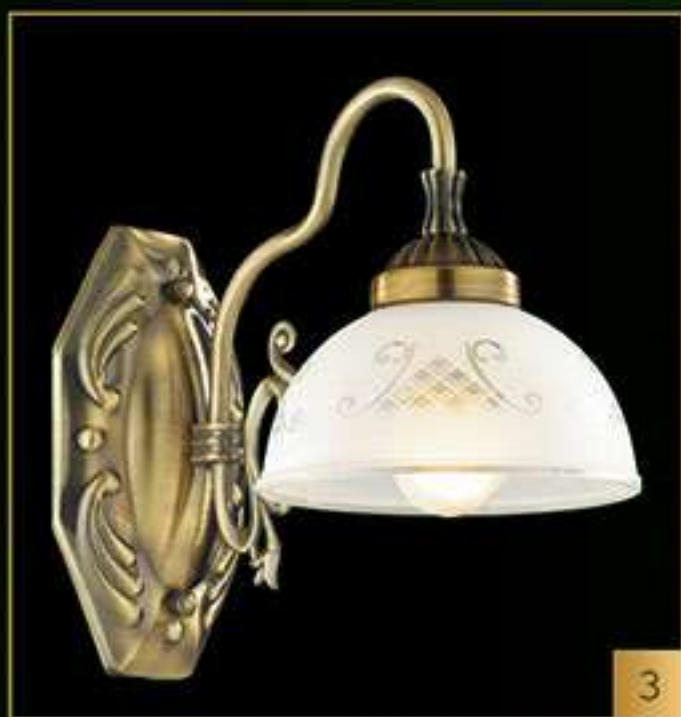

1

146-05-52
МЕТАЛ + СТЕКЛО
5*40W, E27, 230V
D=580mm
H=770mm

2

146-03-52
МЕТАЛ + СТЕКЛО
3*40W, E27, 230V
D=510mm
H=770mm

3

146-01-51
МЕТАЛ + СТЕКЛО
1*40W, E27, 230V
W=150mm
H=230mm
Ext=250mm