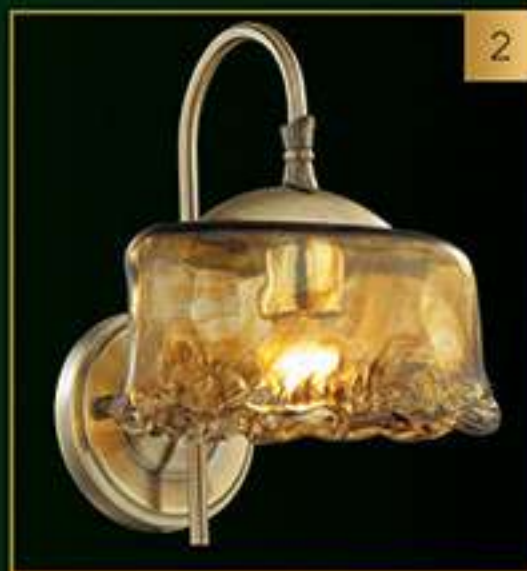

140

1

151-06-52
металл + стекло
6*40W, E14, 230V
D=640mm
H=900mm

2

151-01-51
металл + стекло
1*40W, E14, 230V
W=190mm
H=240mm
Ext=180mm

✓

РЕКОМЕНДУЕМ

E14-3014
3W, E14, 230V
200Lm
D=15mm
H=50mm