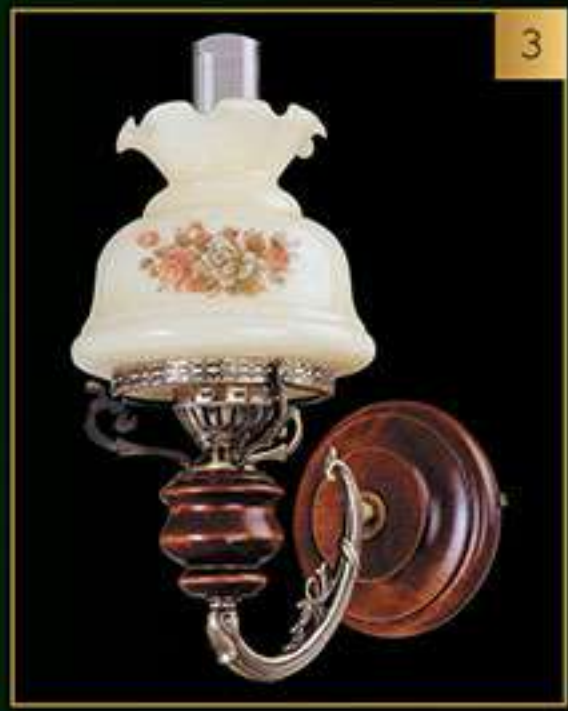

3

831-01-01
 дерево +
 металл + стекло
 1*60W, E14, 230V
 W=220mm
 H=350mm

РЕКОМЕНДУЕМ

E14-3014
 3W, E14, 230V
 200Lm
 D=15mm
 H=50mm

1

2

82

1