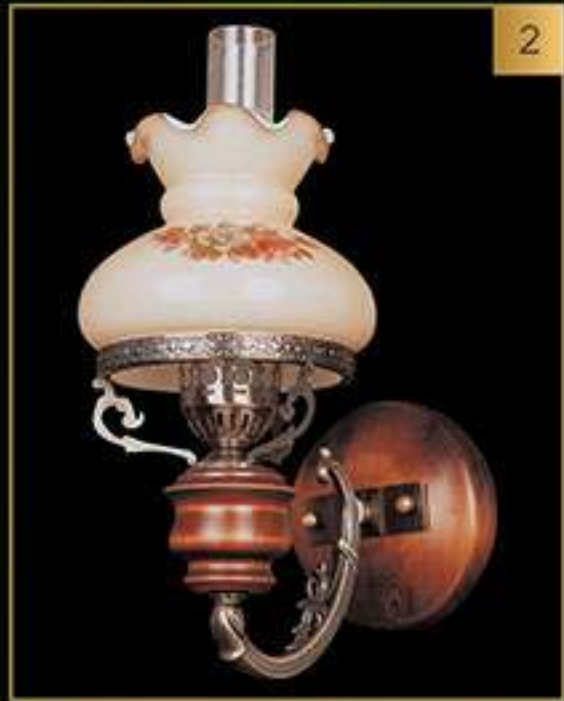

2

1

4

3

83

1

838-05-02
дерево +
металл + стекло
5*60W, E14, 230V
D=760mm
H=600mm

2

838-01-01
дерево +
металл + стекло
1*60W, E14, 230V
W=200mm
H=400mm

3

834-05-03
дерево +
металл + стекло
6*60W, E27, 230V
D=660mm
H=400mm

4

834-01-04
дерево +
металл + стекло
1*60W, E27, 230V
W=280mm
H=360mm