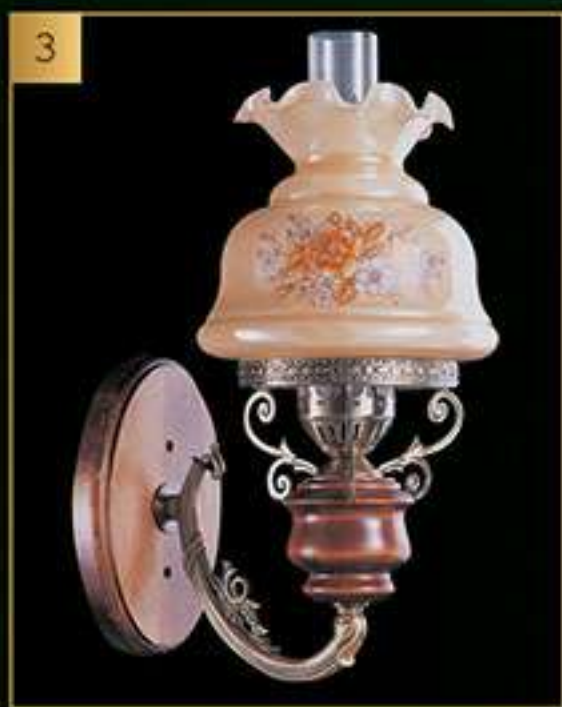

1

831-05-02
дерево +
металл + стекло
5*60W, E14, 230V
D=650mm
H=550mm

2

831-01-03
дерево +
металл + стекло
1*60W, E27, 230V
W=400mm
H=700mm

3

831-01-01
дерево +
металл + стекло
1*60W, E14, 230V
W=220mm
H=350mm

РЕКОМЕНДУЕМ

E14-3014
3W, E14, 230V
200Lm
D=15mm
H=50mm