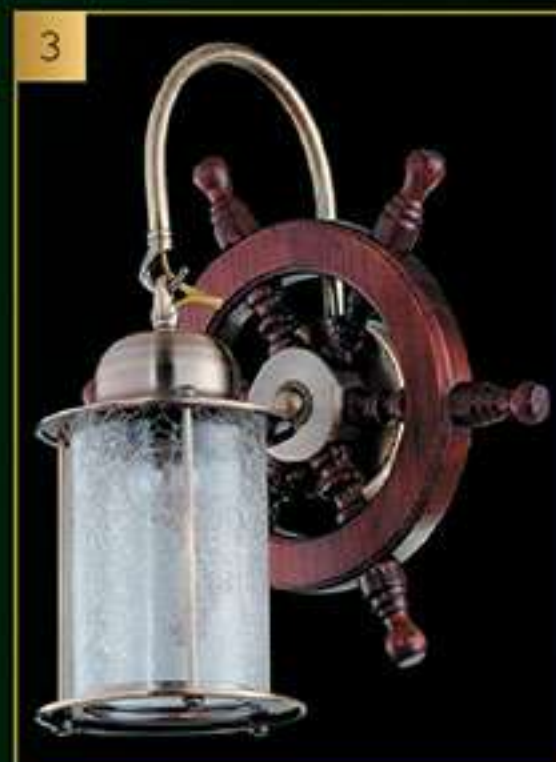

3

828-02-04
дерево +
металл + стекло
2*40W, E27, 230V
W=320mm
H=600mm

1

828-06-03
дерево +
металл + стекло
6*40W, E27, 230V
D=700mm
H=350mm

2

828-06-52
дерево +
металл + стекло
6*40W, E27, 230V
D=700mm
H=850mm