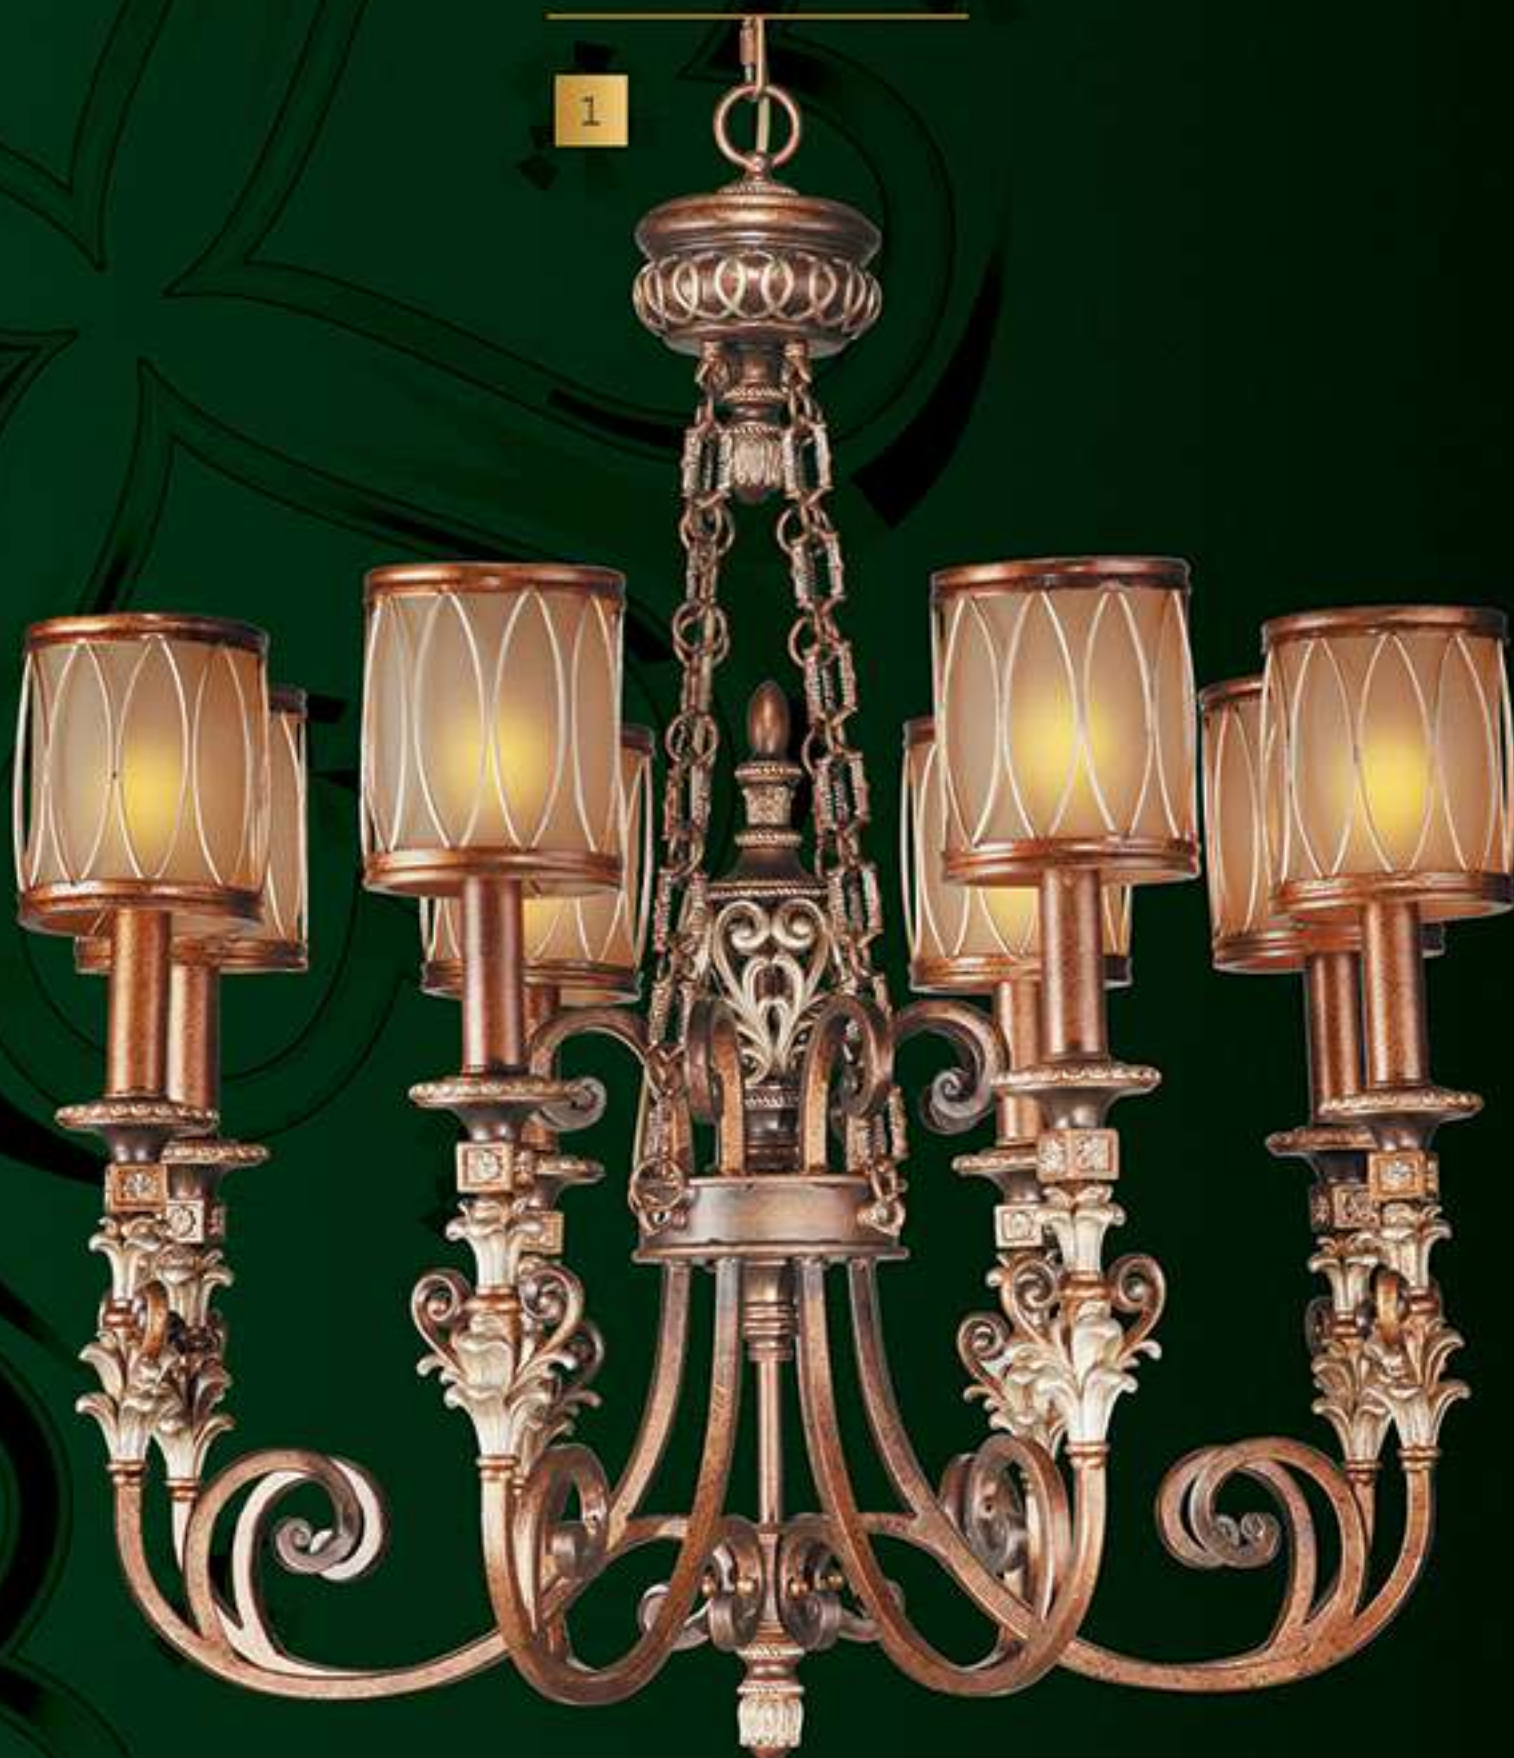

SOLLO LUCE

1

102

1

703-08-52
Antique silver +
Speckle brown
8*40W, E14, 230V
D=850mm
H=690mm
HAND-COLORED

РЕКОМЕНДУЕМ

E14-3014
3W, E14, 230V
200Lm
D=15mm
H=50mm