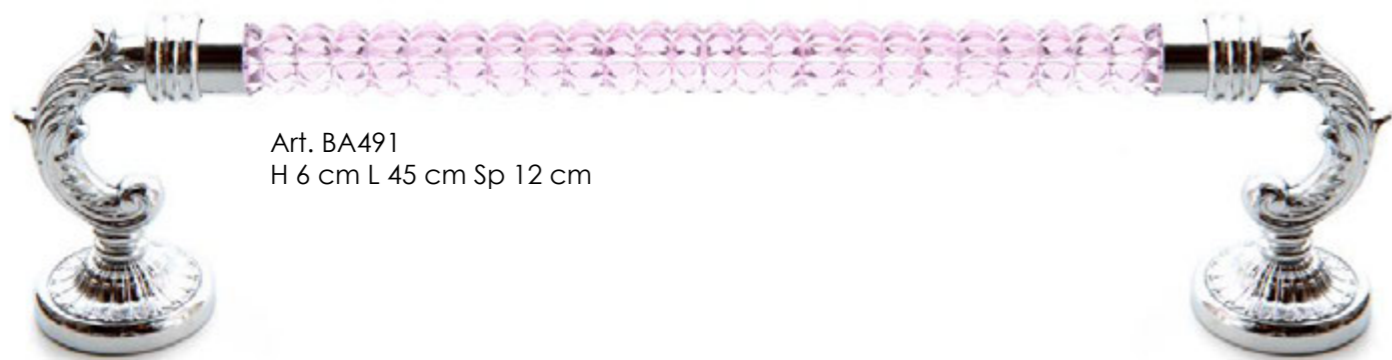

Art. BA491
H 6 cm L 45 cm Sp 12 cm