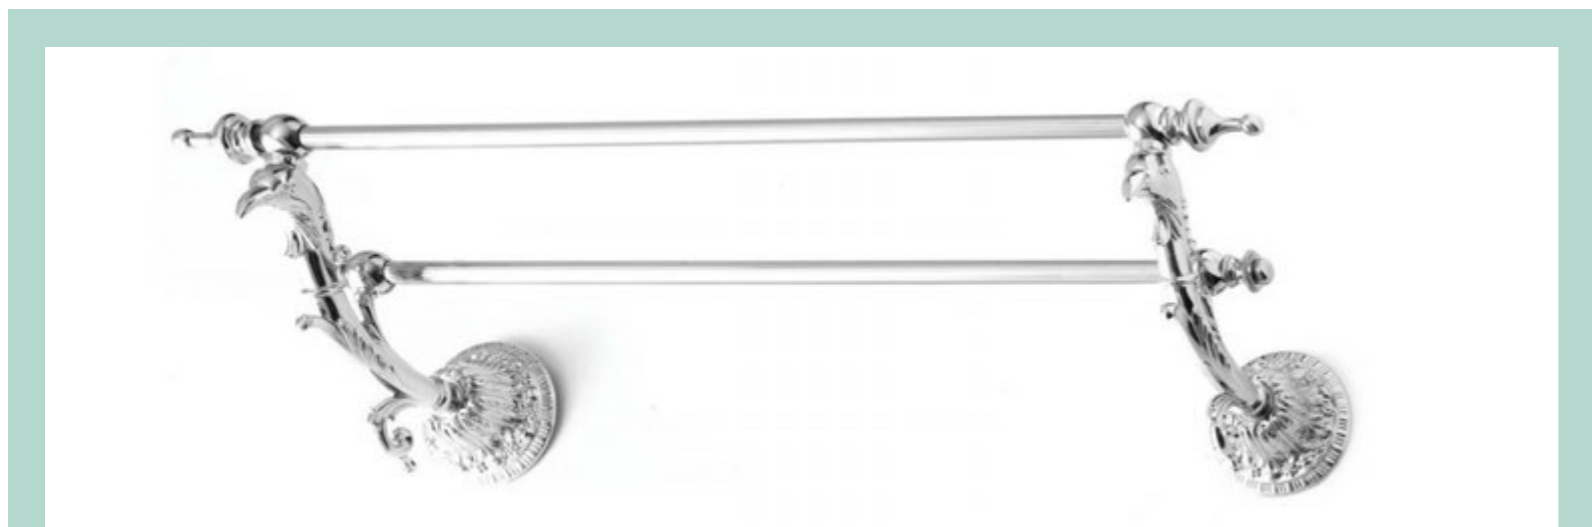

Art. BA151
H 48 cm ø 14 cm

Art. BA146
H 6 cm L 20 cm Sp 14 cm

Art. BA147
H 6 cm Sp 7 cm

Art. BA148
ø 21 cm Sp 7 cm

Art. 1576
H 35 cm L 14 cm Pø 16 cm
1 x E14 x 40W

Set Giada

Fusione di ottone con finitura Nikel lucido / Polished chrome casting brass