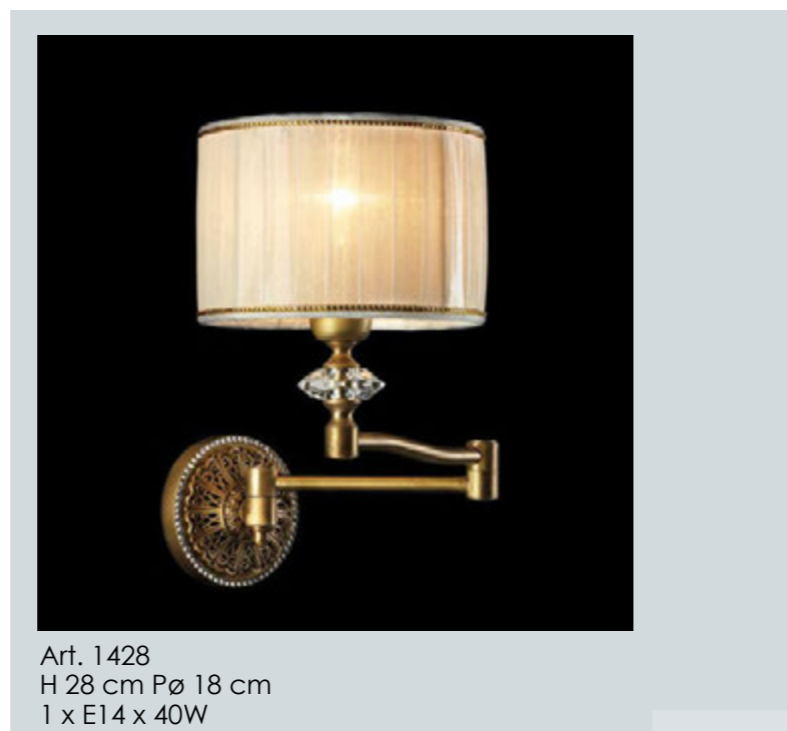

Art. BA462
H 34 cm ø max 30 cm

Art. BA463
H 34 cm ø max 30 cm

Set Kr Diamante

Specchio da parete cromato
con elementi di cristallo Swarovski

Wall mirror in chrome colour
with Swarovski crystal elements

Art. BA201/wall
H 100 cm L 81 cm

Art. BA202/wall
H 47 cm ø 18 cm
Enlarge mirror 2X
Sp min 9 cm
Sp max 58 cm

Art. BA223
H 174 cm ø 34 cm
Enlarge mirror 2X
ø 30 cm

Set Diamante

Ottone e cristallo Swarovski / Brass and Swarovski crystal

Art. BA111
H 6 cm L 50 cm Sp 8 cm

Art. BA113
H 26 cm L 45 cm Sp 8 cm

Art. BA116
H 32 cm ø 22 cm

Art. BA110
H 7 cm L 20 cm Sp 10 cm

Art. 1428
H 28 cm Pø 18 cm
1 x E14 x 40W

Art. BA114
H 23 cm ø 21 cm Sp 8 cm

Art. BA112
H 7 cm L 13 cm Sp 8 cm