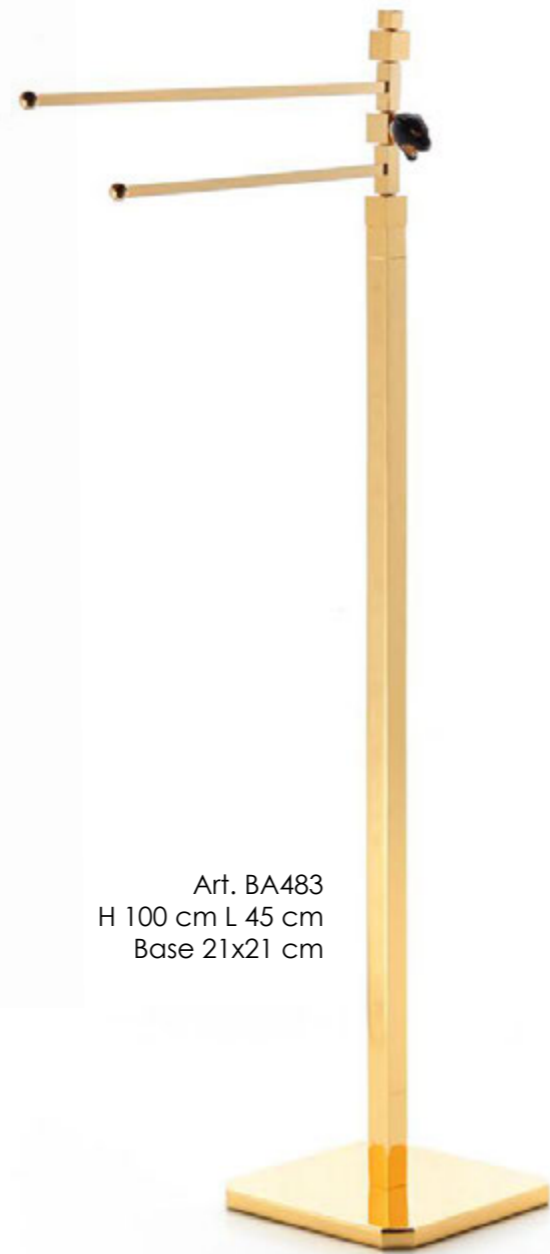

Art. BA483
H 100 cm L 45 cm
Base 21x21 cm