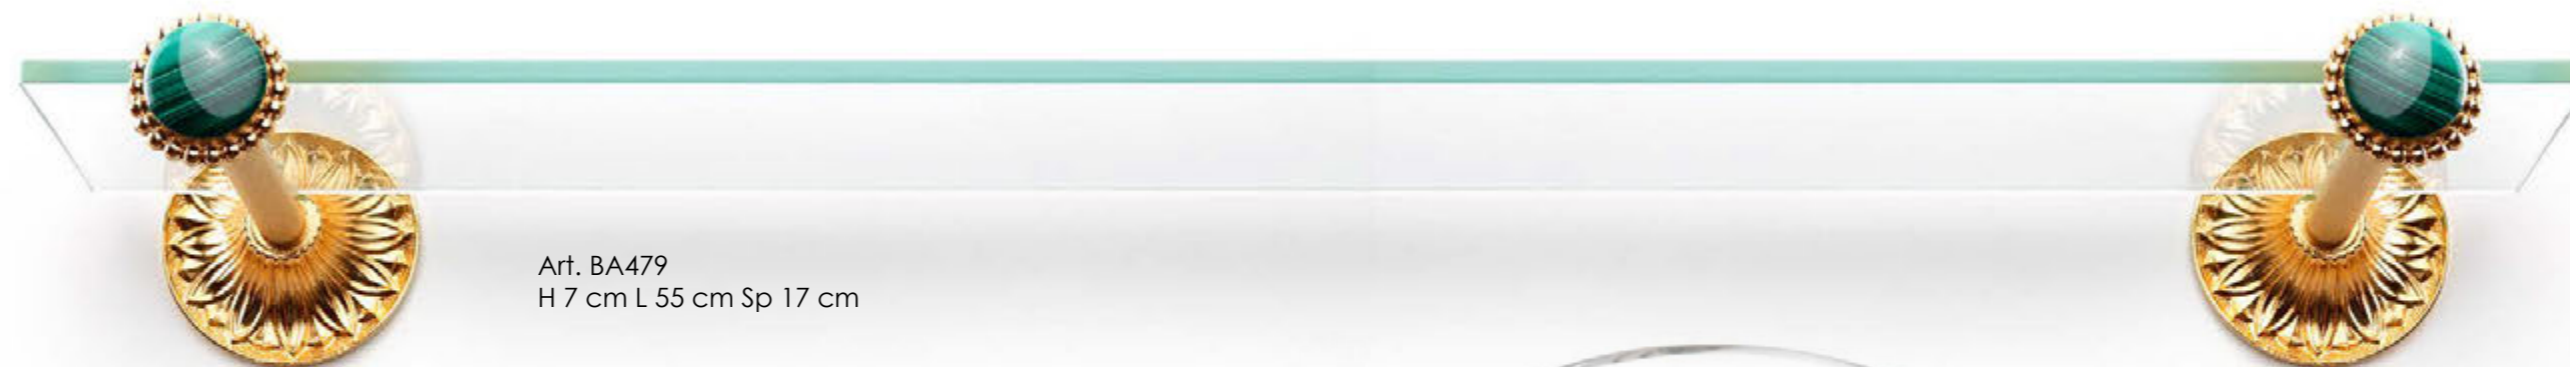

Кварц, малахит, тигровый глаз, перламутр, - благодаря изящным кабошон аксессуары становятся произведениями изысканного ювелирного искусства. Эксклюзивный дизайн трубок в специальной рельефной обработке с впадинками придаёт поверхностям особый эффект, позволяющий под разными углами видеть их то блестящими, то матовыми. Захватывающее разнообразие оттенков увлекает, вызывает интерес и желание прикоснуться

Art. BA471/AV/QUARZOROSA
H 7 cm L 23 cm Sp 13 cm

Art. BA471/KR/SW
H 7 cm L 23 cm Sp 13 cm

Art. BA471/BR/MADREPERLA
H 7 cm L 23 cm Sp 13 cm

Art. BA471/ KR/OSSIDIANA
H 7 cm L 23 cm Sp 13 cm

Art. BA471/ORO24/MALACHITE
H 7 cm L 23 cm Sp 13 cm

Art. BA474
H 7 cm L 13 cm Sp 9 cm

Art. BA471/ORO24/MALACHITE
H 7 cm L 23 cm Sp 13 cm

Art. BA477
H 100 cm L tot. 60 cm

Art. BA479
H 7 cm L 55 cm Sp 17 cm

Art. BA475
H 28 cm L 45 cm Sp 9 cm

Art. BA689
H 7 cm L 17 cm Sp 14 cm