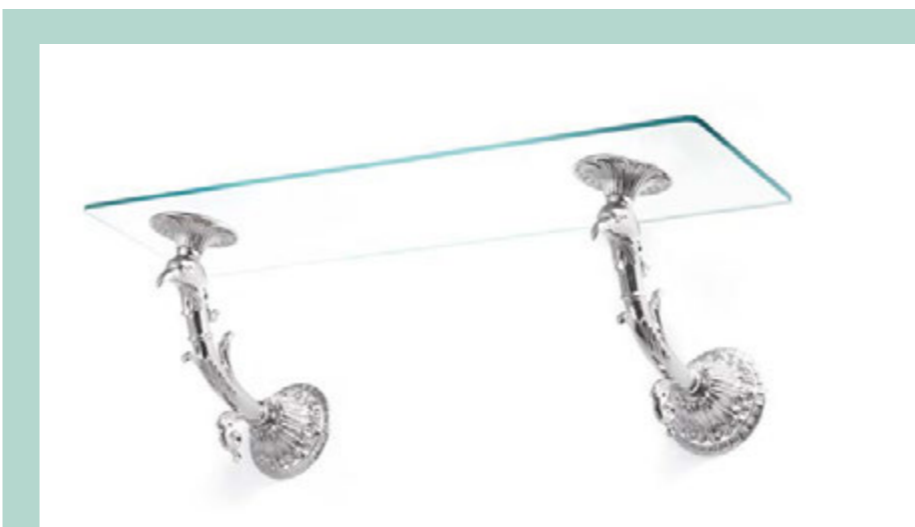

Art. BA198
H 17 cm L 55 cm Sp 21 cm