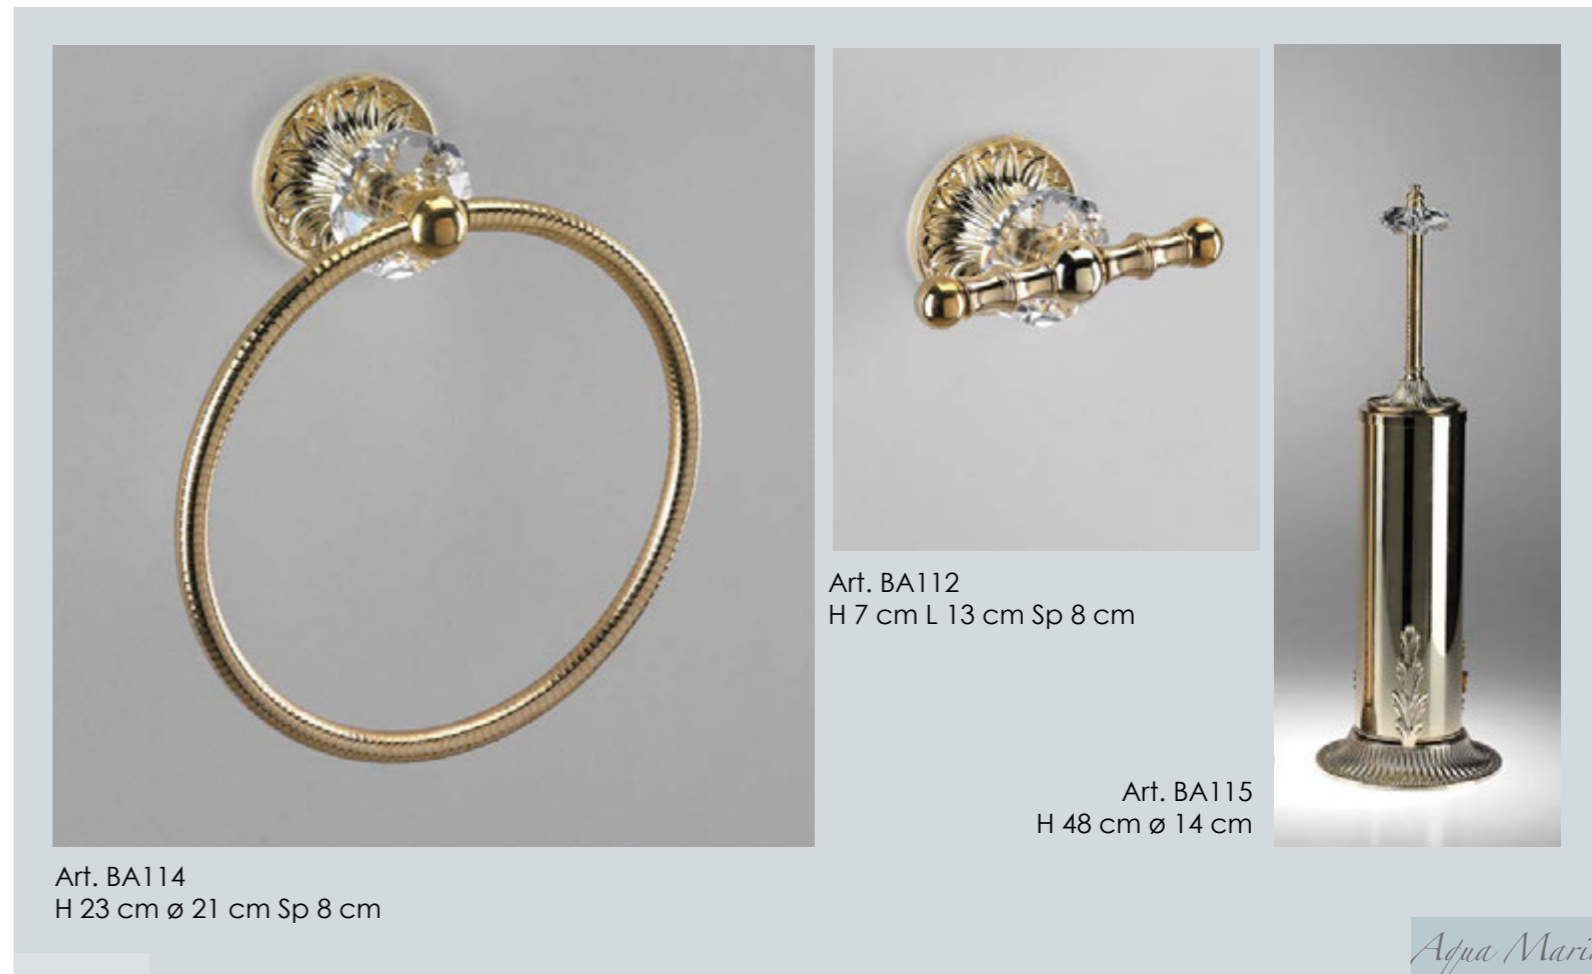

Art. BA202/wall
H 47 cm ø 18 cm
Enlarge mirror 2X
Sp min 9 cm
Sp max 58 cm

Art. BA223
H 174 cm ø 34 cm
Enlarge mirror 2X
ø 30 cm

Set Diamante

Ottone e cristallo Swarovski / Brass and Swarovski crystal

Art. BA111
H 6 cm L 50 cm Sp 8 cm

Art. BA113
H 26 cm L 45 cm Sp 8 cm

Art. BA116
H 32 cm ø 22 cm

Art. BA110
H 7 cm L 20 cm Sp 10 cm

Art. 1428
H 28 cm Pø 18 cm
1 x E14 x 40W

Art. BA114
H 23 cm ø 21 cm Sp 8 cm

Art. BA112
H 7 cm L 13 cm Sp 8 cm

Art. BA115
H 48 cm ø 14 cm

Set Occhio di Tigre

Lampadario in vetro di Murano trasparente e bobeches in ottone cromato con incastonati Swarovski Elements; paralumi in seta bianca lucida e passamaneria barocca argento