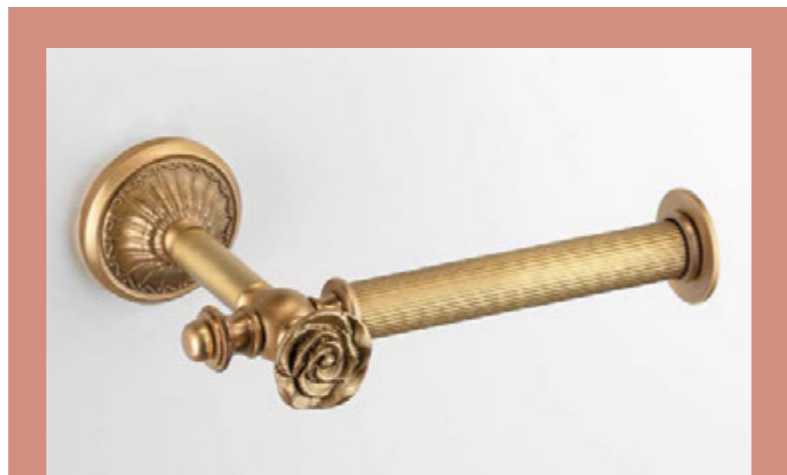

Art. BA146
H 6 cm L 20 cm Sp 14 cm