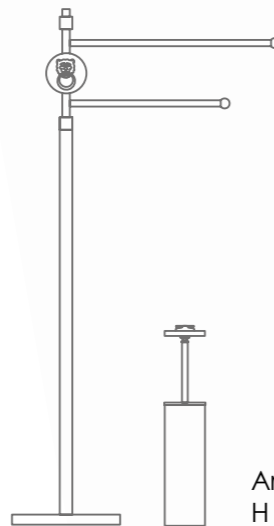

Art. BA656 Toilet paper holder
H 13 cm L 12 cm Sp 13 cm

Art. BA663 Table
H 40 cm L 22 cm
Table mirror 2X
ø 18 cm

Art. BA664/wall
H 47 cm ø 18 cm
Sp min 9 cm Sp max 58 cm
Enlarge wall mirror 2X

Art. BA659 Towel holder
H 103 cm L 53 cm
Base 21x21 cm