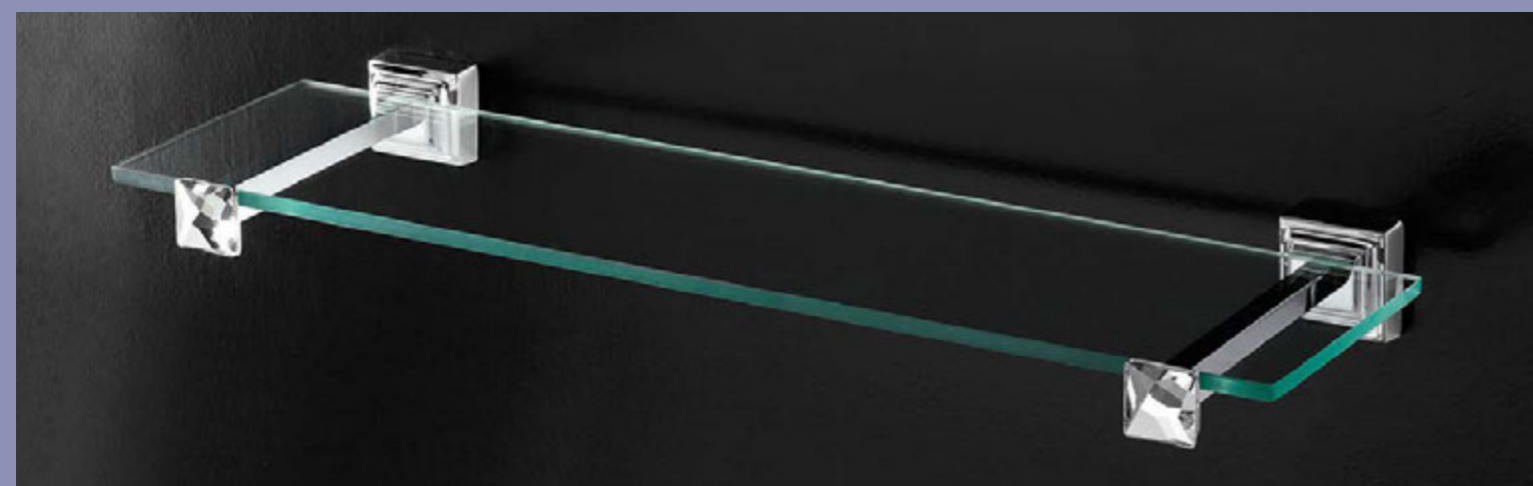

Art. BA253/BIS
H 11 cm L 7x7 cm

Set Zaffiro

Art. ST38
Curtain rod with Swarovski elements
Sp max 23 cm
Final part: 13 cm

Art. ST39
L 7,5x7,5 cm
Sp 18 cm

Art. BA692
H 12 cm L 13 cm Sp 20 cm

Art. BA249
H 40 cm L 22 cm
Mirror ø 18 cm

Art. BA248/wall
H 43 cm ø 18 cm
Sp min 9 cm
Sp max 58 cm

Set Zaffiro

Ottone cromato con inserto Swarovski / Chrome brass with a Swarovski insert

Art. BA122
H 4 cm L 55 cm Sp 15 cm

Art. BA118
H 17 cm L 45 cm Sp 6 cm