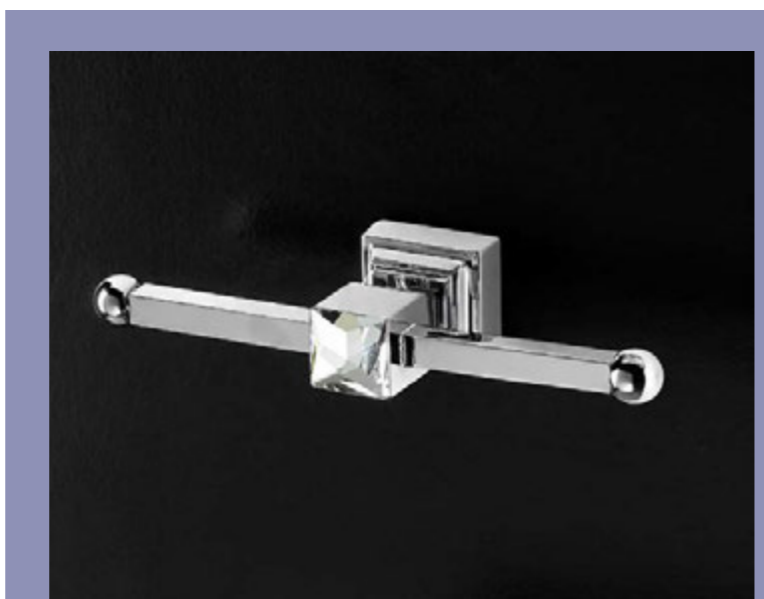

Art. BA121
H 4 cm L 18 cm Sp 6 cm