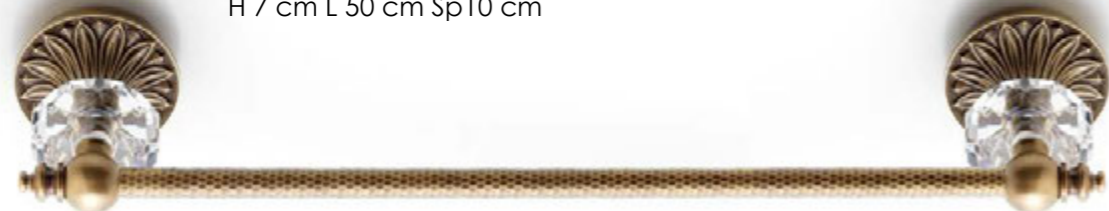

Art. BA451
H 7 cm L 35 cm Sp10 cm