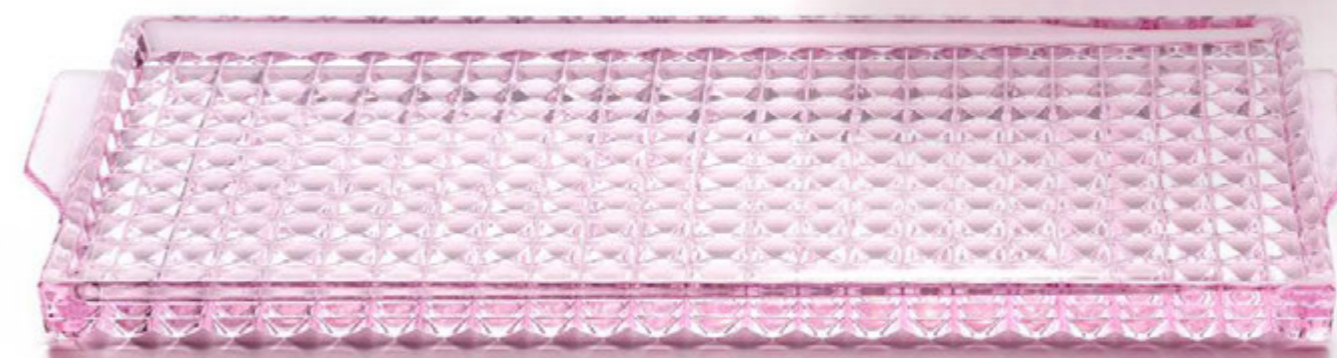

Art. BA434
H 2 cm L 36x15 cm