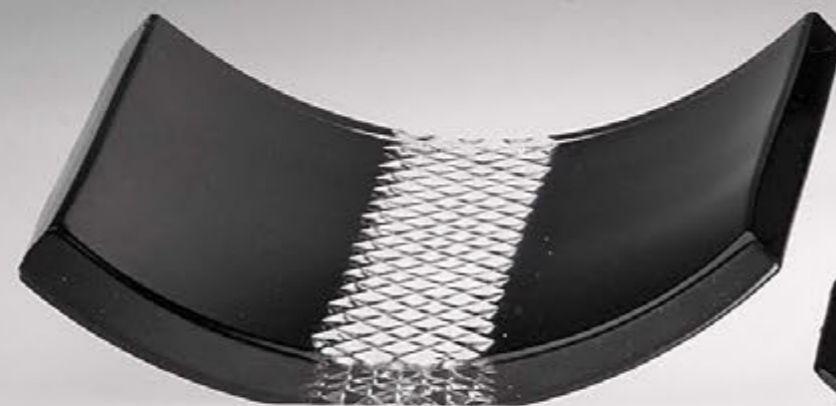

Cristallo italiano / Italian crystal

Art. BA152
H 26 cm ø 20 cm

Art. BA156
H 18 cm ø 8 cm

Art. BA153
H 3 cm L 13 cm

Art. BA154
H 2 cm L 34x15 cm

Art. BA155
H 12 cm ø 8 cm

Set Turchese

Cristallo italiano / Italian crystal