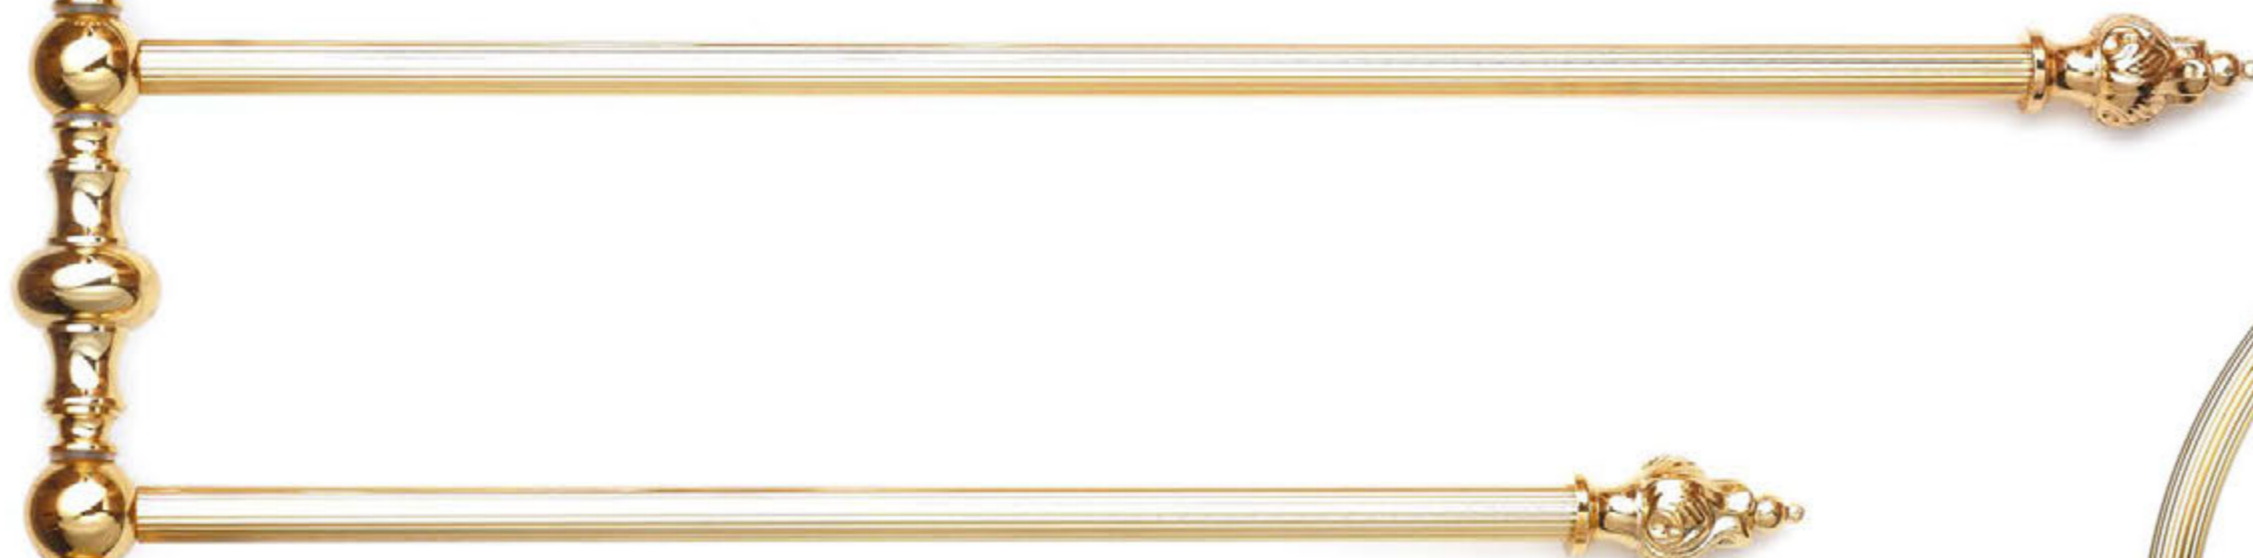

Art. BA228
H 36 cm L 50 cm Sp 7 cm