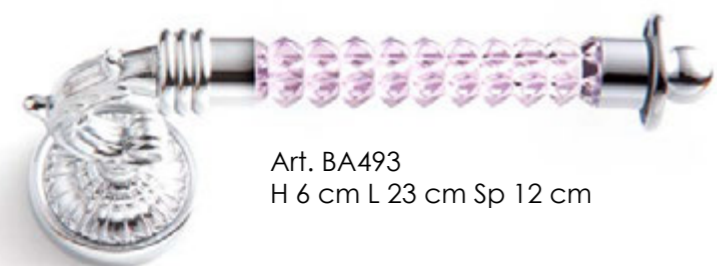

Art. BA493
H 6 cm L 23 cm Sp 12 cm