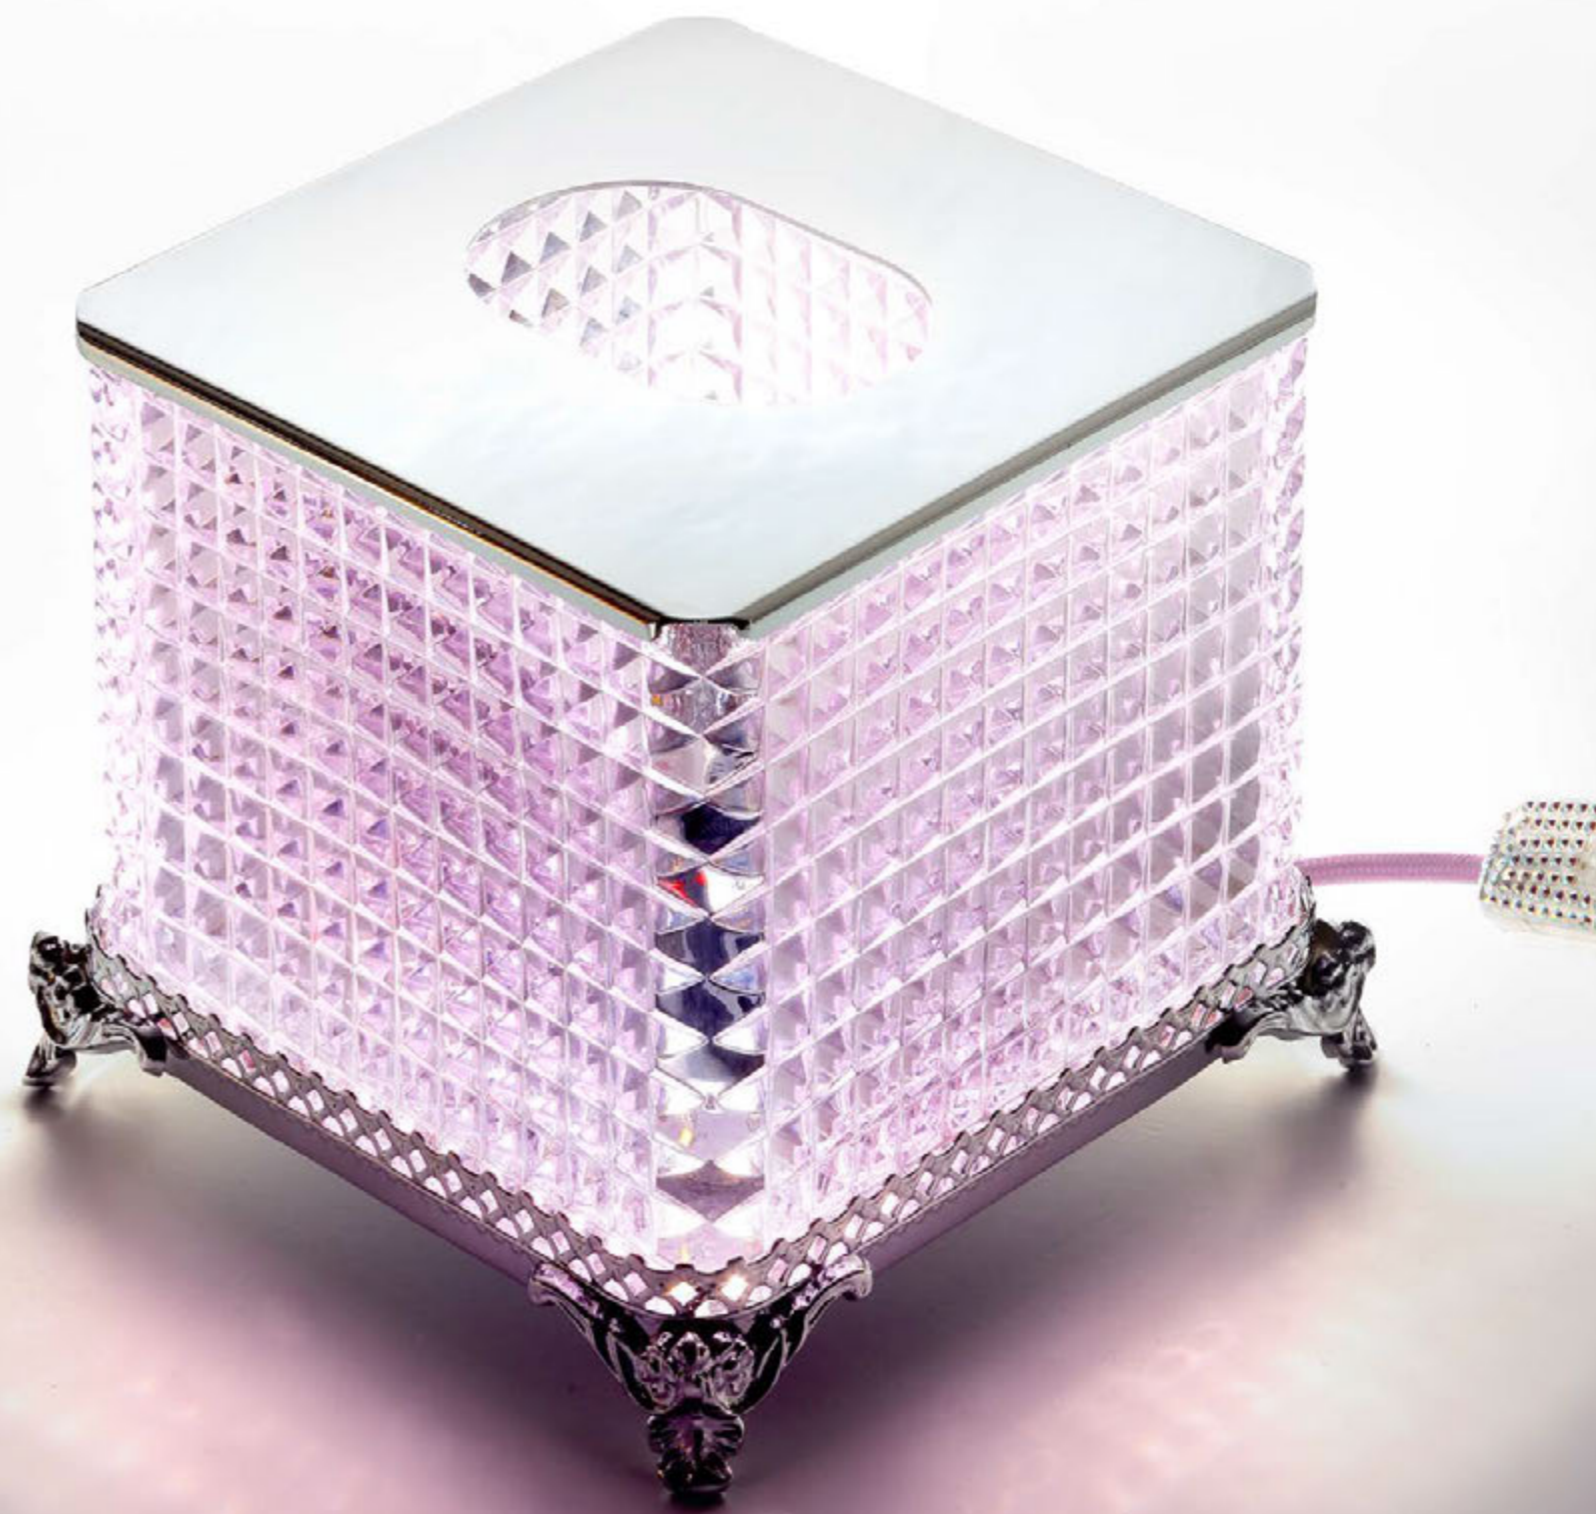

Art. BA517
L 16x16 cm H 15 cm
Strip Led 2,4W
light on

Diffusore di fragranze in cristallo rosa italiano molato a mano ed elementi in ottone cromato con accensione simultanea di luce interna a led

Fragrance releaser in pink Italian hand-cut crystal and brass elements in chrome plating with simultaneous internal led lighting