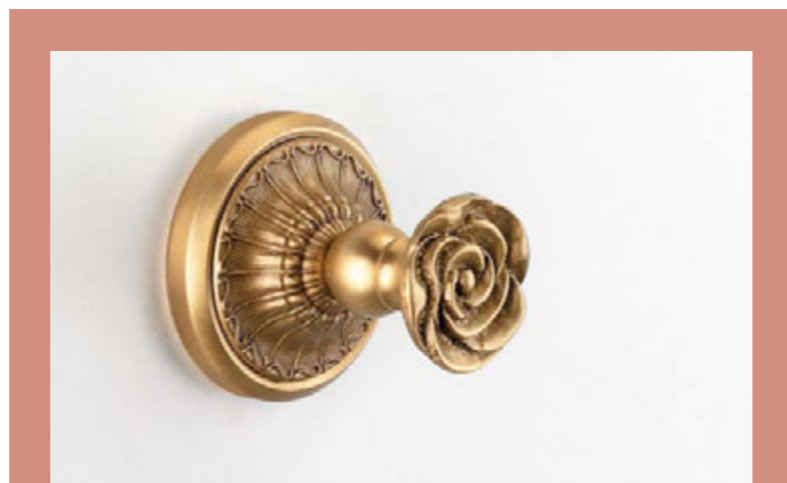

Art. BA147
H 6 cm Sp 7 cm