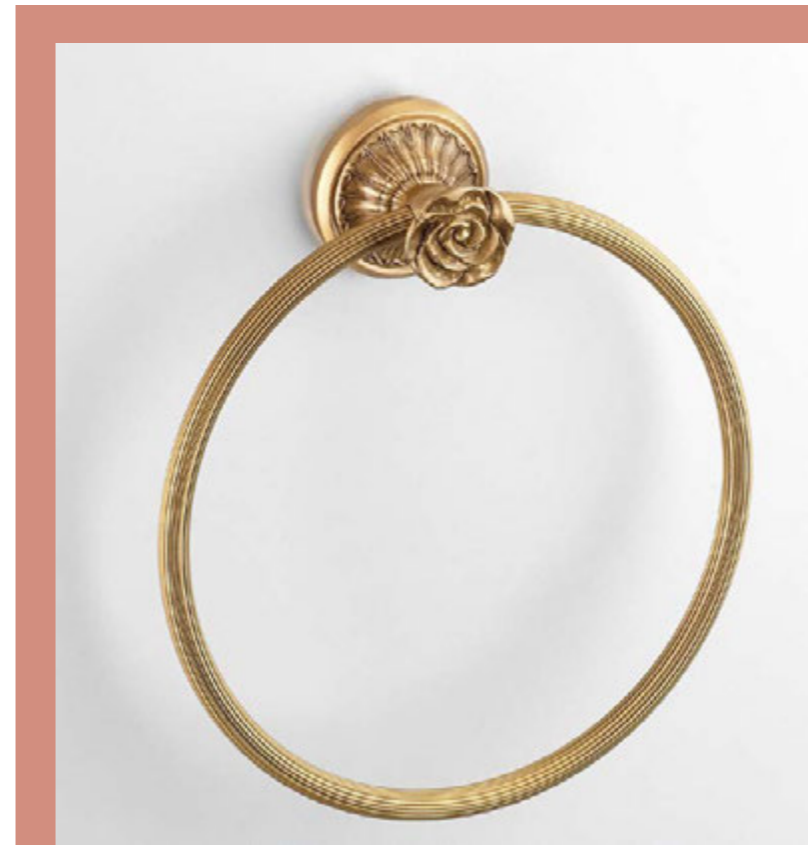

Art. BA148
ø 21 cm Sp 7 cm