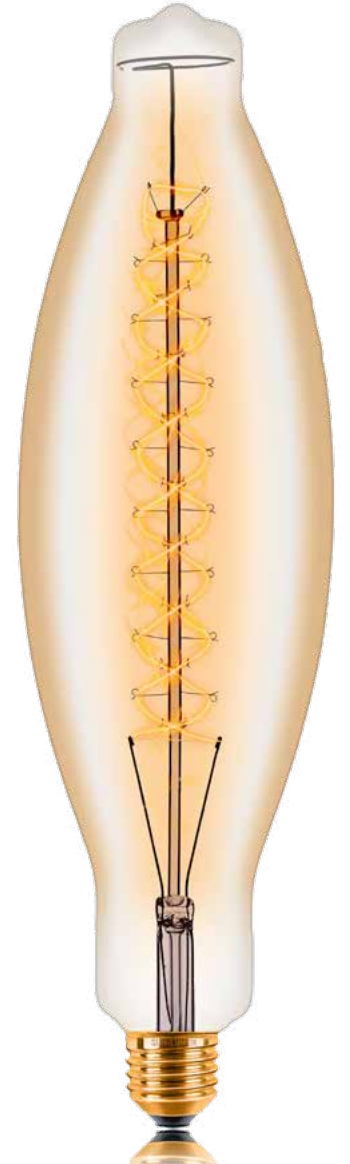

3.5K
стр.17