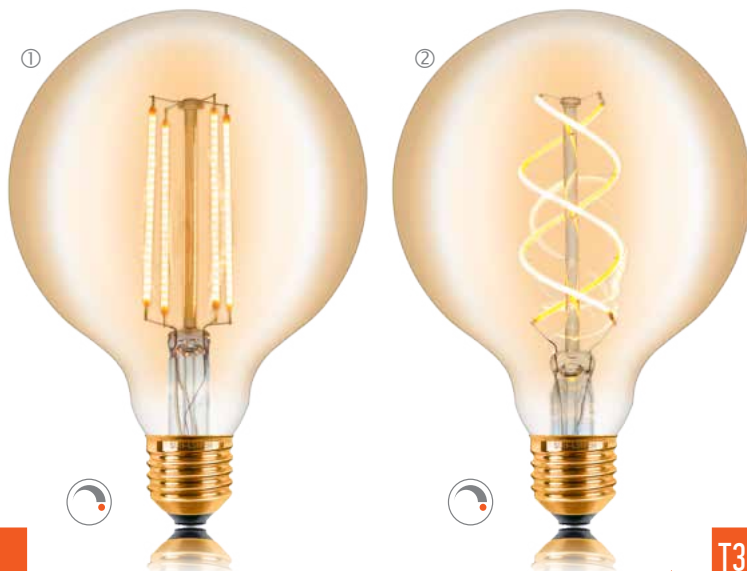

**G95**

① **G95 DIM 5W Golden E27 260lm 2200K ART: 056-984**  
② **G95 DIM 5W Golden E27 260lm 2200K ART: 057-363**  
D95x140

**G95**

① **G95 4W Golden E27 400lm 2200K ART: 057-318**  
② **G95 DIM 4W Golden E27 280lm 2200K ART: 057158**  
D95x140