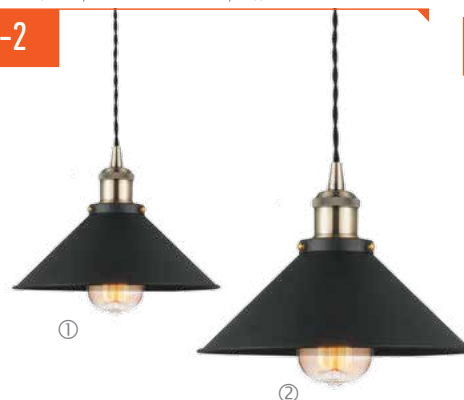

① **MA15-3 D350, ART.: 057-882**

Потолочная база в цвет патрона, D100, текстильный провод 2,0 м, E27.

② **MA15-2 D260, ART.: 057-875**

Потолочная база в цвет патрона, D100, текстильный провод 2,0 м, E27.

MA15-2