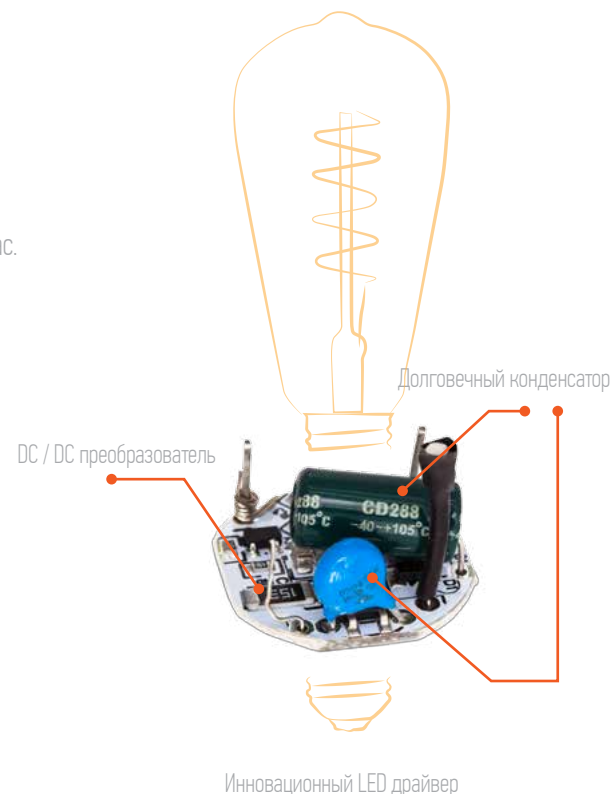

100% ДИММИРОВАНИЕ БЕЗ МЕРЦАНИЯ

Никогда прежде LED лампы не были так близки к своим вольфрамовым предшественникам как сейчас. Никогда прежде диммирование LED не было столь совершенным. Представляем вашему вниманию инновационные диммируемые лампы последнего поколения без мерцания. Вся линейка от C35 до G125 теперь доступна.

Полноценная замена ламп накаливания для реализации ваших самых смелых дизайнерских идей.
Управляйте освещением на все 100% :

диммирование без мерцания от **0 до 100%** обеспечивается инновационным цифровым драйвером последнего поколения.

Совместимость со многими TRIAC диммерами LE/TE;
цветовая температура 2200K — максимально приближенная к ретро лампам накаливания.

НОВЫЙ НАДЕЖНЫЙ ДРАЙВЕР

БЕЗ МЕРЦАНИЯ

СОЗДАЕТ ОПТИМАЛЬНЫЙ УРОВЕНЬ ОСВЕЩЕННОСТИ, ПОЛОЖИТЕЛЬНО ВЛИЯЮЩИЙ НА ЗРЕНИЕ

СТАБИЛЬНАЯ ЦВЕТОВАЯ ТЕМПЕРАТУРА ВНЕ ЗАВИСИМОСТИ ОТ УРОВНЯ ЯРКОСТИ

ЭКОНОМИЯ ЭЛЕКТРОЭНЕРГИИ

Полностью диммируемая светодиодная лампа,
позволит вам создать завораживающую атмосферу старинного освещения!