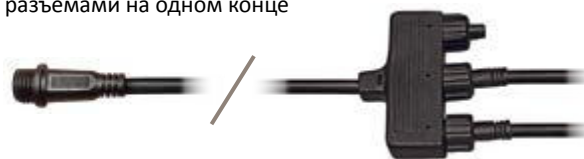

GZ/Cable 3 Way

Удлинитель 1,5 м с тремя
разъемами на одном конце