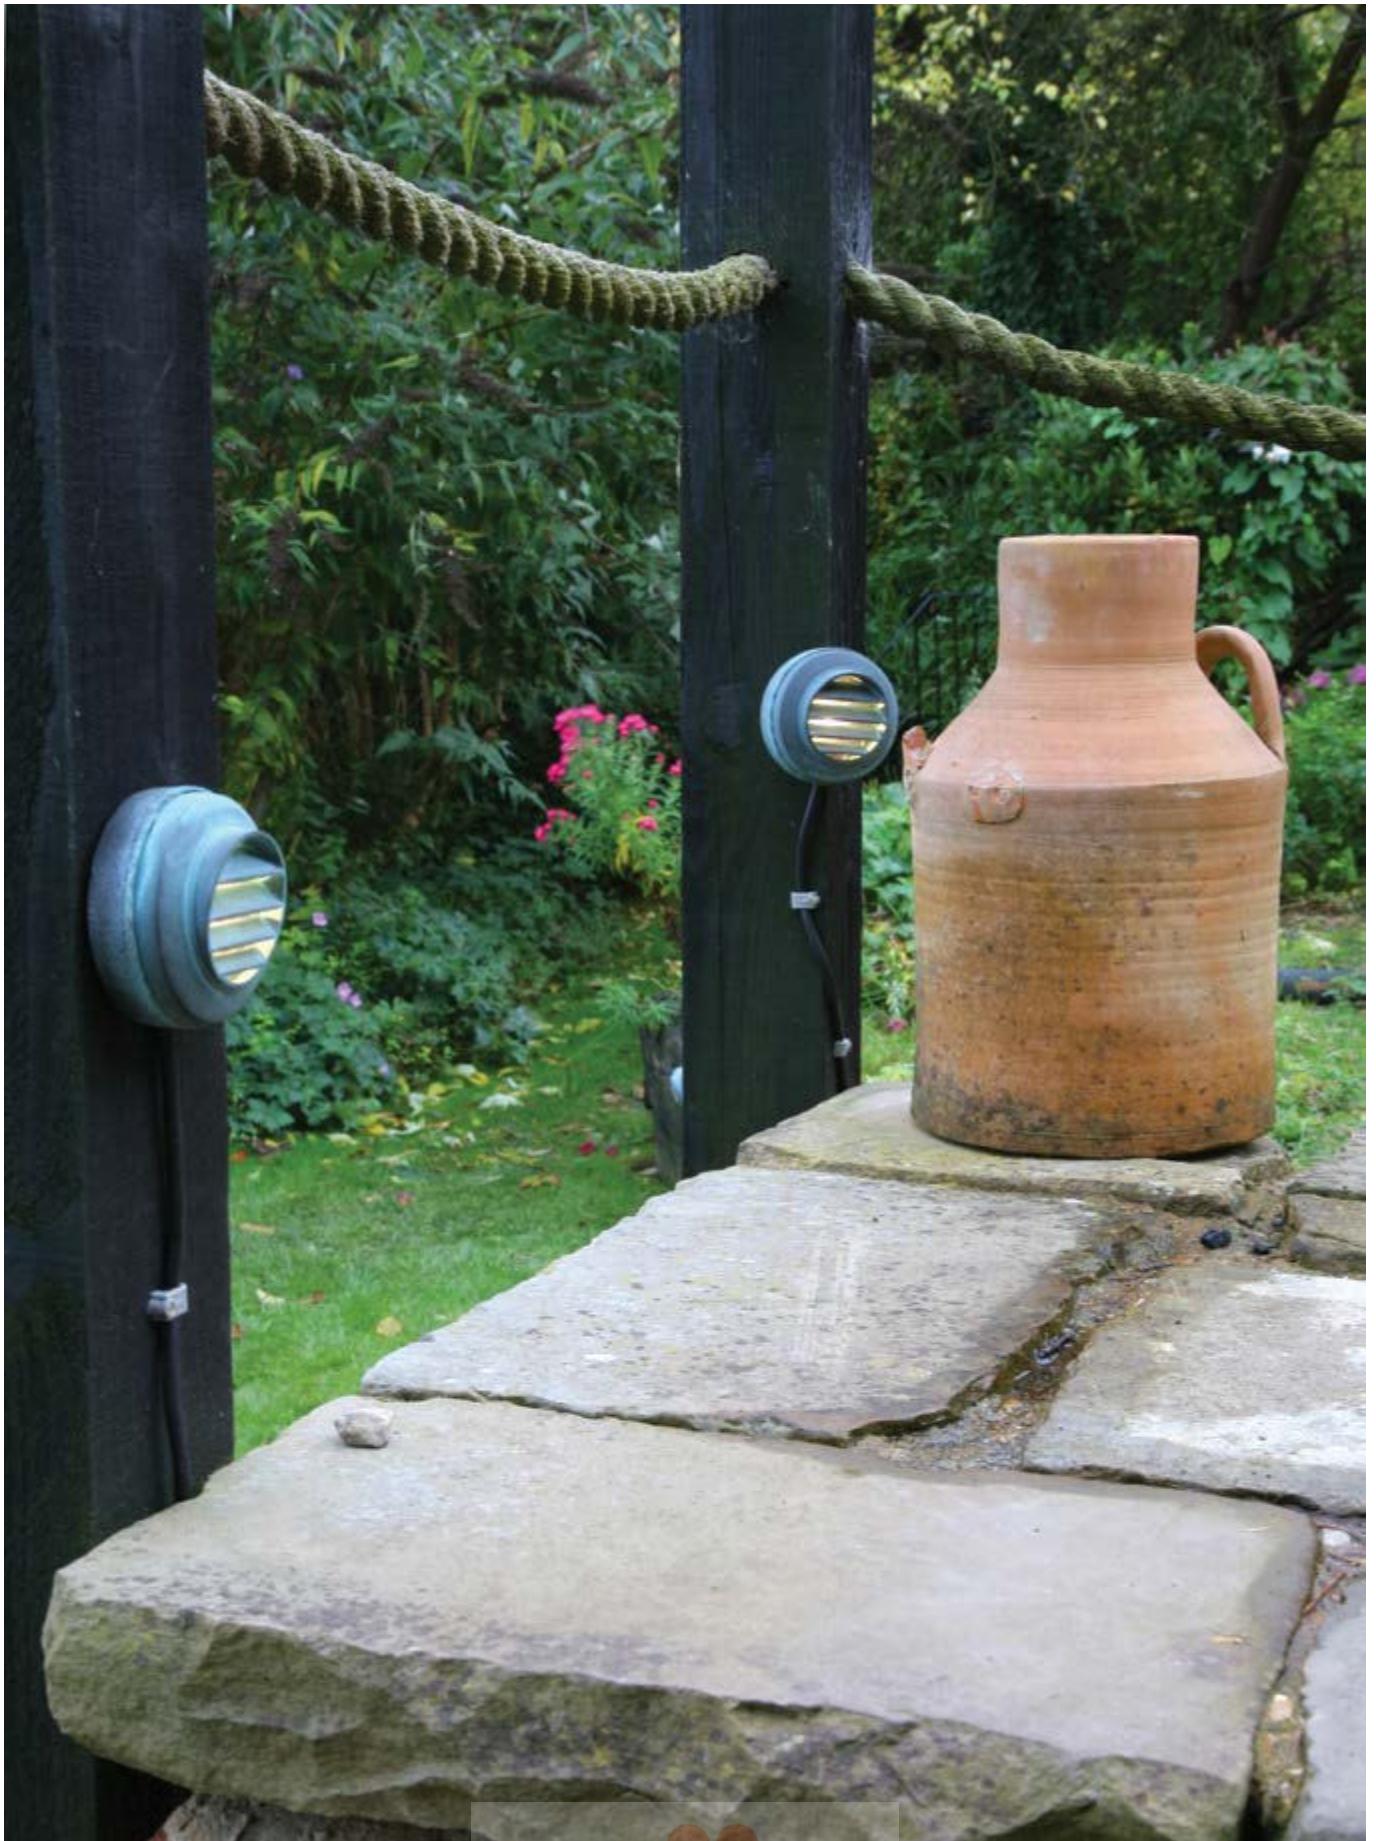

BRONZE

*GardenZone*

GZ/BRONZE21

GZ/BRONZE22

GZ/BRONZE23

GZ/BRONZE24

Артикул	Описание	Высота	Ширина	Выступ	Отделка	Мощность	IP
GZ/BRONZE21	Софит	85 мм	50 мм	-	Состаренная бронза	1 x 1,2 W LED	IP44
GZ/BRONZE22	Софит	85 мм	50 мм	-	Окисленная медь	1 x 1,2 W LED	IP44
GZ/BRONZE23	Софит	85 мм	50 мм	-	Состаренная бронза	1 x 1,2 W LED	IP44
GZ/BRONZE24	Софит	85 мм	50 мм	-	Окисленная медь	1 x 1,2 W LED	IP44