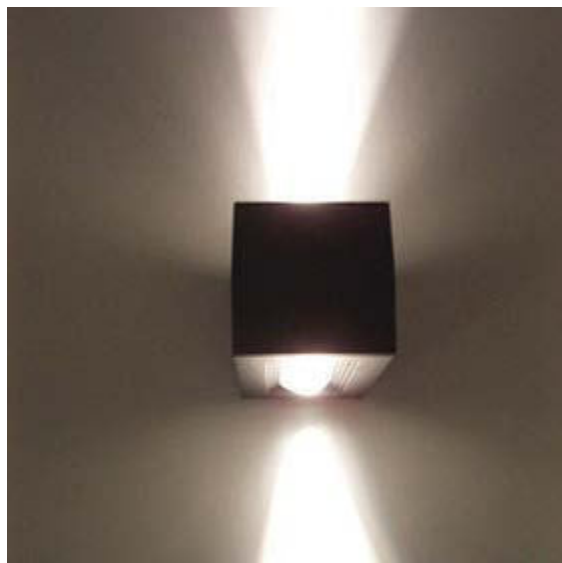

## VINTAGE INDUSTRIAL LAMPS

Винтажные промышленные лампы можно использовать в светильниках уличного и внутреннего освещения. Лампочки цилиндрической формы доступны мощностью 30 и 60 ватт, лампочки грушевидной формы доступны мощностью 60 ватт.