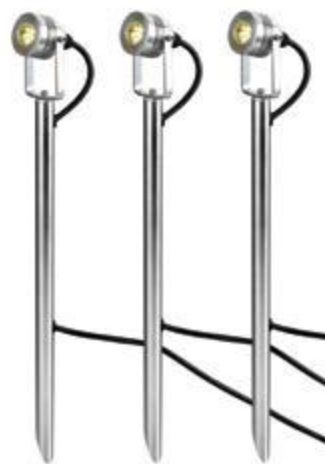

GZCC/SPENNYMR 3P