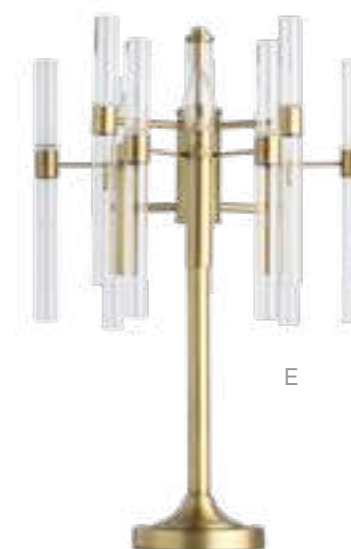

RU | Стиль Classic объединяет светильники классического направления – традиционные, лаконичные и респектабельные модели.

- |  |   |   |   |  |
|--|---|---|---|--|
| <p><b>A</b>   285010806<br/>         ∅ 6*40W E14<br/>         ∅ 59 cm<br/>         ↓ 154 cm<br/>         ≡ 90 cm</p> | <p><b>B</b>   285010910<br/>         ∅ 10*40W E14<br/>         ∅ 90 cm<br/>         ↓ 154 cm<br/>         ≡ 90 cm</p> | <p><b>C</b>   285010703<br/>         ∅ 3*40W E14<br/>         ∅ 53 cm<br/>         ↓ 240 cm<br/>         ≡ 190 cm</p> | <p><b>D</b>   285021002<br/>         ∅ 2*40W E14<br/>         ← 30 cm<br/>         ↗ 16 cm<br/>         ↓ 45 cm</p> | <p><b>E</b>   285031103<br/>         ∅ 3*40W E14<br/>         ∅ 40 cm<br/>         ↓ 59 cm</p> |
|--|---|---|---|--|