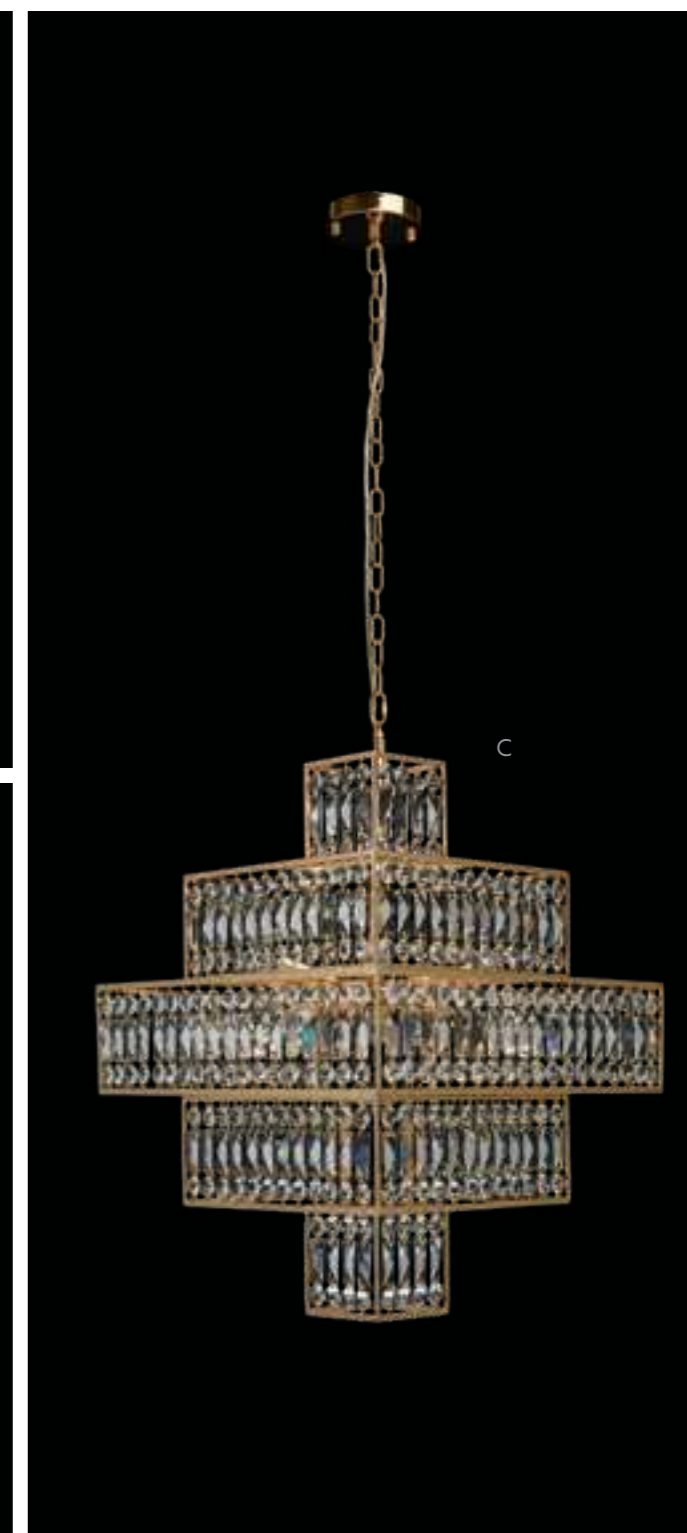

A	351018510 ∅ 10*60W E14 ∅ 52 cm ↓ 90 cm ⚡ 25 cm	B	121012006 ∅ 6*40W E14 ↔ 60 cm ↗ 60 cm ↓ 41 cm	C	121010916 ∅ 16*40W E14 ↔ 60 cm ↗ 60 cm ↓ 167 cm ⚡ 70 cm	D	121021902 ∅ 2*40W E14 ↔ 32 cm ↗ 16 cm ↓ 17 cm