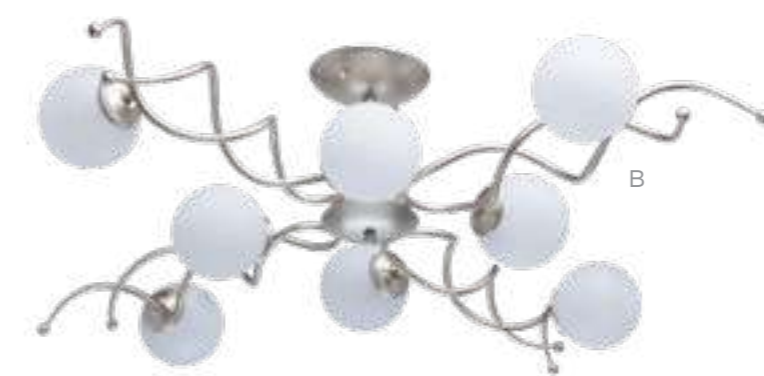

C

D

A | 634032301  
 ⚪ 1\*60W E27  
 Ø 25 cm  
 ↓ 43 cm

B | 634032401  
 ⚪ 1\*60W E27  
 Ø 25 cm  
 ↓ 43 cm

C | 634042101  
 ⚪ 1\*60W E27  
 ↔ 65 cm  
 ↗ 45 cm  
 ↓ 150 cm

D | 634042201  
 ⚪ 1\*60W E27  
 ↔ 65 cm  
 ↗ 45 cm  
 ↓ 150 cm