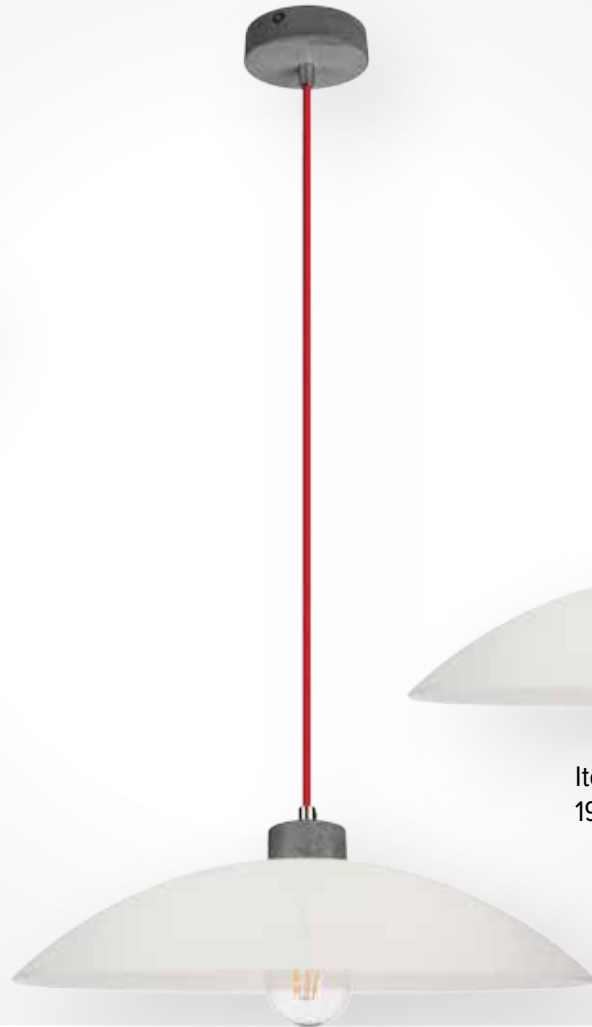

Item no. 1994936
∅ 145/1100 ∅ 400 mm
1xE27 60W

Item no. 1994436
∅ 145/1100 ∅ 400 mm
1xE27 60W

Item no. 1994636
∅ 145/1100 ∅ 400 mm
1xE27 60W

AMORY

Hanging lamps/Pendelleuchten/Suspensions

Light source/Leuchtmittel/Ampoule: **E27**