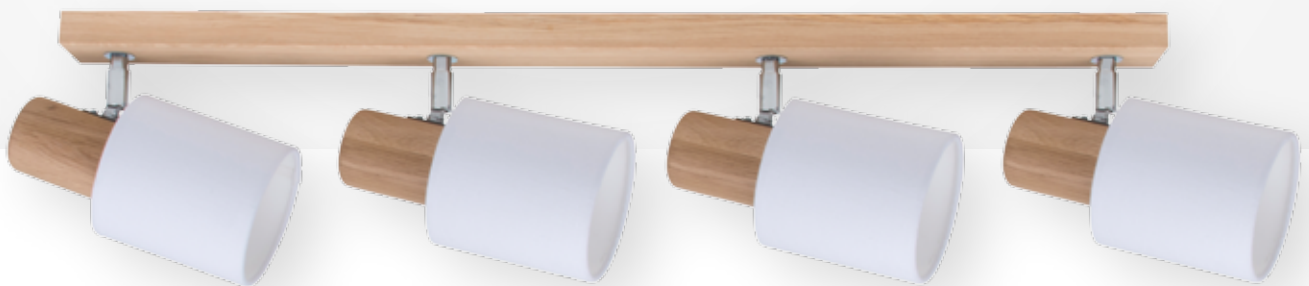

Item no. 2236474
↔ 870 ↗ 220 ↓ 100 mm
3xE27 60W

Subject to changes and possible errors /Inrümer und Änderungen vorbehalten./Sous réserve de modifications ou d'erreurs.