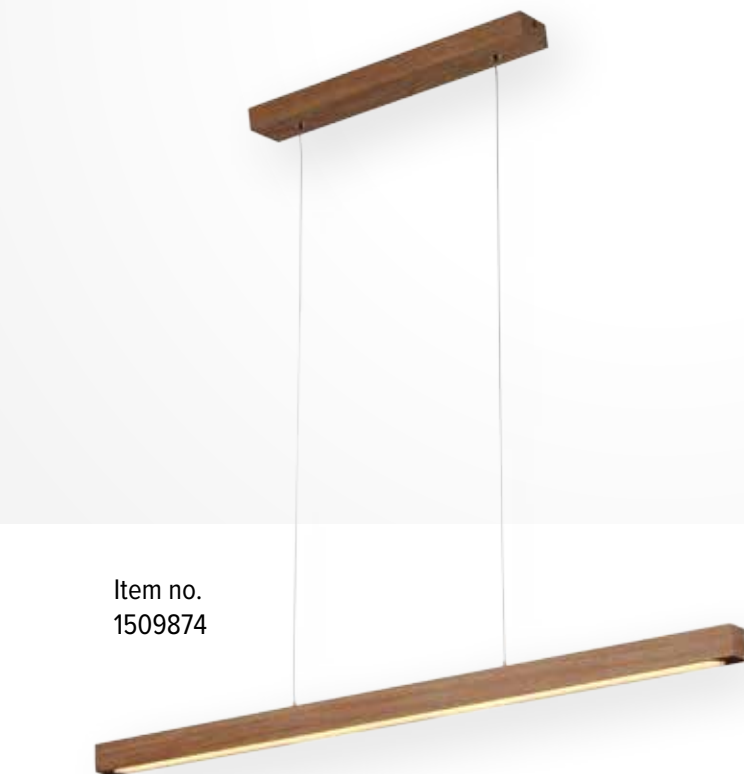

Item no. 1529174 ⇔ 510 ↗ 510 ↓ 1500 mm
Incl. 1xLED 72W 8880lm 3000K

SMAL

Hanging lamps/Pendelleuchten/Suspensions
Light source/Leuchtmittel/Agent lumineux: **LED**
Material/Material/Matériel: **Wood/Acrylic • Holz/Acryl • Bois/Acrylique**
Colour/Farbe/Couleur: **Oiled oak • Eiche geölt • Chêne huilé**

Item no.
1509774

Available as:
Erhältlich als:
Disponible en:

- Item no. 1509474 ↔ 800 ↗ 60 ↓ 1100 mm
incl. 1xLED 12W 1250lm, 3000K
- 1509674 ↔ 1000 ↗ 60 ↓ 1100 mm
incl. 1xLED 15W 1600lm, 3000K
- 1509774 ↔ 1200 ↗ 60 ↓ 1100 mm
incl. 1xLED 18W 1900lm, 3000K