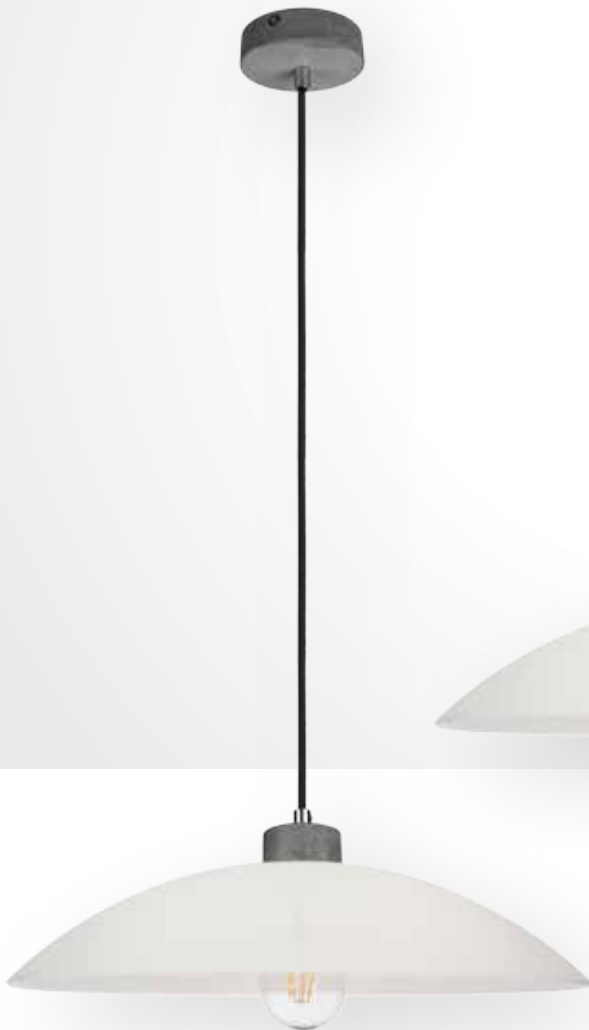

Item no.
1730104
1738104
1739104

1xE27 60W
↕ 250/1100 ø 420 mm
↕ 320/1100 ø 520 mm
↕ 360/1100 ø 650 mm

Item no. 1xE27 60W
1730102 ↕ 250/1100 ø 420 mm
1738102 ↕ 320/1100 ø 520 mm
1739102 ↕ 360/1100 ø 650 mm

Item no. 1994936
∅ 145/1100 ∅ 400 mm
1xE27 60W

Item no. 1994436
∅ 145/1100 ∅ 400 mm
1xE27 60W

Item no. 1994636
∅ 145/1100 ∅ 400 mm
1xE27 60W

AMORY

Hanging lamps/Pendelleuchten/Suspensions

Light source/Leuchtmittel/Ampoule: **E27**