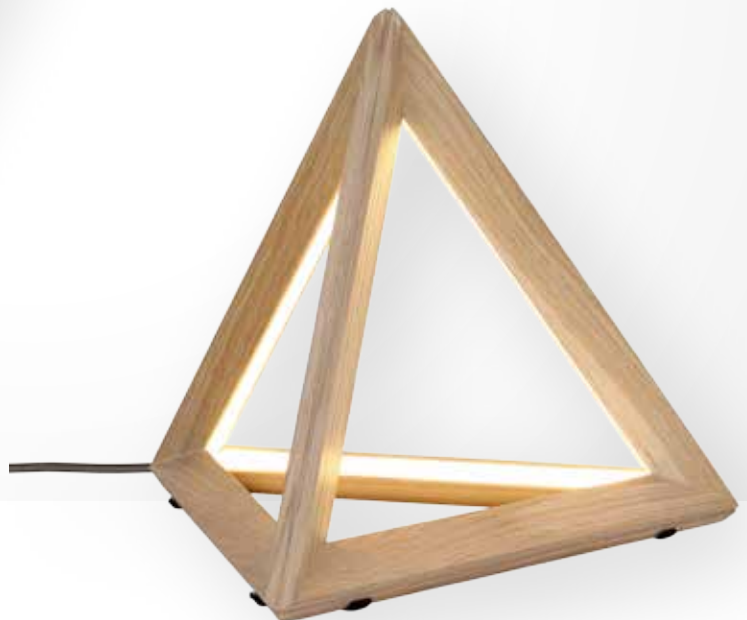

Item no.
1109174

↔ 420 ↗ 420 ↓ 295 mm
Incl. 1xLED 27W 3000lm 3000K