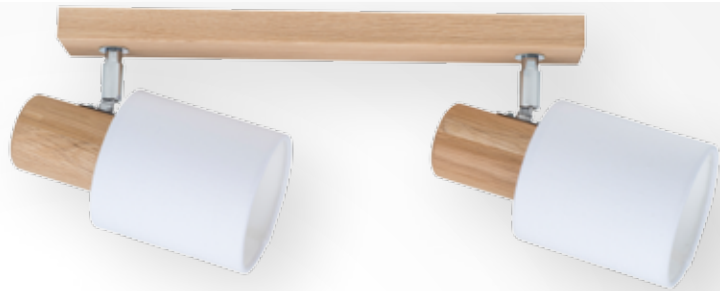

Item no. 2236274
↔ 410 ↗ 220 ↓ 100 mm
2xE27 60W