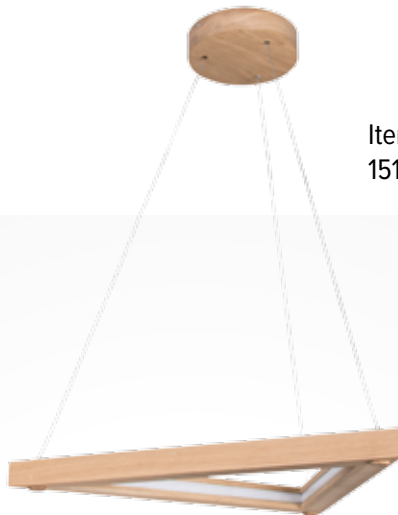

LEGNO

Hanging lamps/Pendelleuchten/Suspensions

Light source/Leuchtmittel/Agent lumineux: **LED**

Material/Material/Matériel: **Wood/Acrylic • Holz/Acryl • Bois/Acrylique**

Colour/Farbe/Couleur: **Oiled oak • Eiche geölt • Chêne huilé**

Item no.
1519174

↔ 550 ↗ 454 ↓ 1100 mm
incl. LED 18W 2220lm 3000K