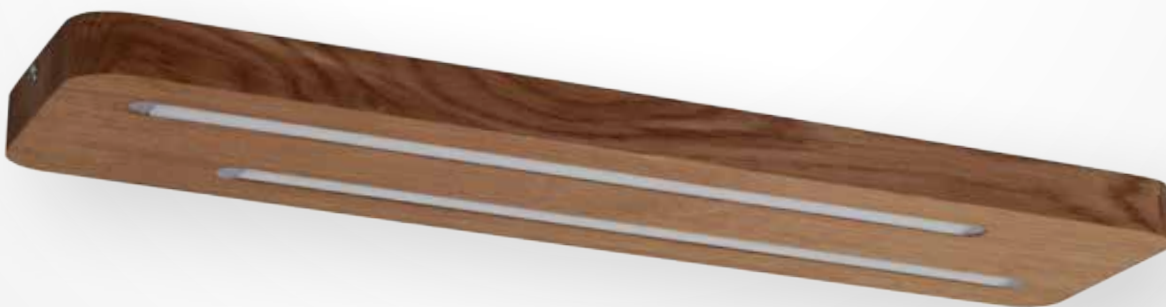

Item no.
2130374

↔ 340 ↗ 340 ↓ 37 mm
incl. 3xLED 4,5W 500lm 3000K
2xLED 3W 330lm 3000K

Birch
Birke
Bouleau

Item no.
2130360 5xLED
2130260 2xLED

Item no.
2130274

↔ 540 ↗ 135 ↓ 37 mm
incl. 2xLED 6W 650lm 3000K