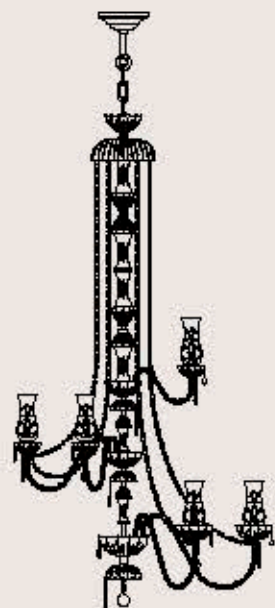

sospensioni _ suspensions

opera
158_159

S014/16+8+4

ITALAMP Studio

: Lampada a sospensione in cristallo intagliato, struttura in metallo con finitura oro, diffusori in vetro e pendagliera in Swarovski Elements. Disponibile in varianti dimensionali.

: Chandelier in carved crystal, metal with gold finish, glass diffusers and Swarovski Elements pendants. Available in different dimensions.

dimensioni _ dimensions
ø 160 h. 300 _ ø 63" h. 119"

lampadine _ bulbs
28 - E14 _ 28 - E12