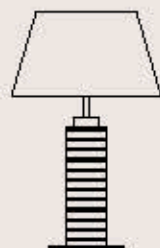

tavolo _ table

opera

370_371

EDRA 8058/LG

ITALAMP Studio

: Lampada da tavolo in cristallo trasparente intagliato e diffusore in tessuto blu carta da zucchero. Dettagli in metallo cromo. Disponibile in varianti cromatiche.

: Table lamp in clear carved crystal with blue sugar paper fabric shade. Metal details with chrome finish. Available in different colours.