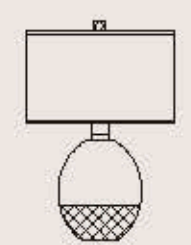

tavolo _ table

VERBENA 8166/LG
R. Vitadello

: Lampada da tavolo in cristallo trasparente intagliato e diffusore in tessuto blu carta da zucchero. Dettagli in metallo cromo. Disponibile in varianti cromatiche.

: Table lamp in clear carved crystal with blue sugar paper fabric shade. Metal details with chrome finish. Available in different colours.

dimensioni _ dimensions
ø 32 h. 47 _ ø 12" h. 18"

lampadine _ bulbs
1 - E27 _ 1 - E26

CE IP20 A+++>E