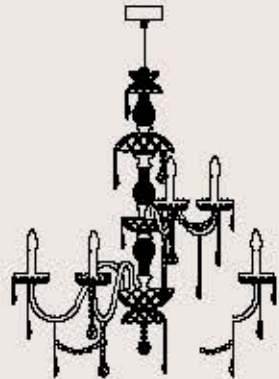

ROMANTIC165/12+6

R. Vitadello - S. Traverso

: Lampada a sospensione in cristallo intagliato teak, struttura in metallo con finitura canna di fucile, pendagliera in Swarovski Elements. Disponibile in varianti dimensionali e cromatiche.

: Chandelier in teak carved crystal, metal with iron grey finish, Swarovski Elements pendants. Available in different dimensions and colours.

dimensioni _ dimensions
ø 85 h. 105 _ ø 34" h. 42"

lampadine _ bulbs
18 - E14 _ 18 - E12

correlati _ related
p. 421, 237