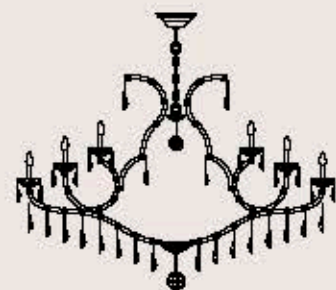

sospensioni _ suspensions

5103/54

ITALAMP Studio

: Lampada a sospensione in stile Mariateresa con struttura in metallo con finitura oro, pendagliera e dettagli in vetro colore topazio. Disponibile in varianti dimensionali e cromatiche.

: Chandelier Mariateresa style, metal with gold finish, topaz glass pendants and details. Available in different dimensions and colours.

dimensioni _ dimensions
ø 160 h. 110 _ ø 63" h. 43"

lampadine _ bulbs
54 - E14 _ 54 - E12