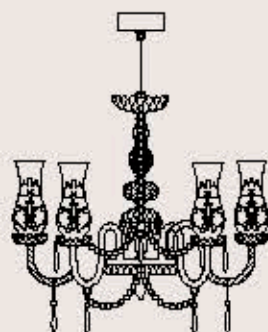

sospensioni _ suspensions

159/8

ITALAMP Studio

: Lampada a sospensione in cristallo intagliato, struttura in metallo con finitura cromo, diffusori in vetro e pendagliera in Swarovski Elements. Disponibile in varianti dimensionali.

: Chandelier in carved crystal, metal with chrome finish, glass diffusers and Swarovski Elements pendants. Available in different dimensions.

dimensioni _ dimensions
ø 70 h. 67 _ ø 28" h. 27"

lampadine _ bulbs
8 - E14 _ 8 - E12

correlati _ related
p. 425, 443, 245