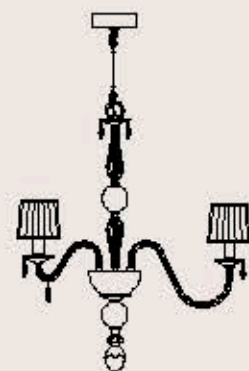

sospensioni _ suspensions

opera

90_ 91

440/4+4
R. Vitadello - S. Traverso

: Lampada a sospensione in cristallo intagliato
ambra, struttura in metallo con finitura oro antico,
diffusori in tessuto beige e pendagliera in Swarovski
Elements. Disponibile in varianti dimensionali e
cromatiche.

: Chandelier in amber carved crystal
metal with antique gold finish, beige fabric
shades and Swarovski Elements pendants.
Available in different dimensions and co-
lours