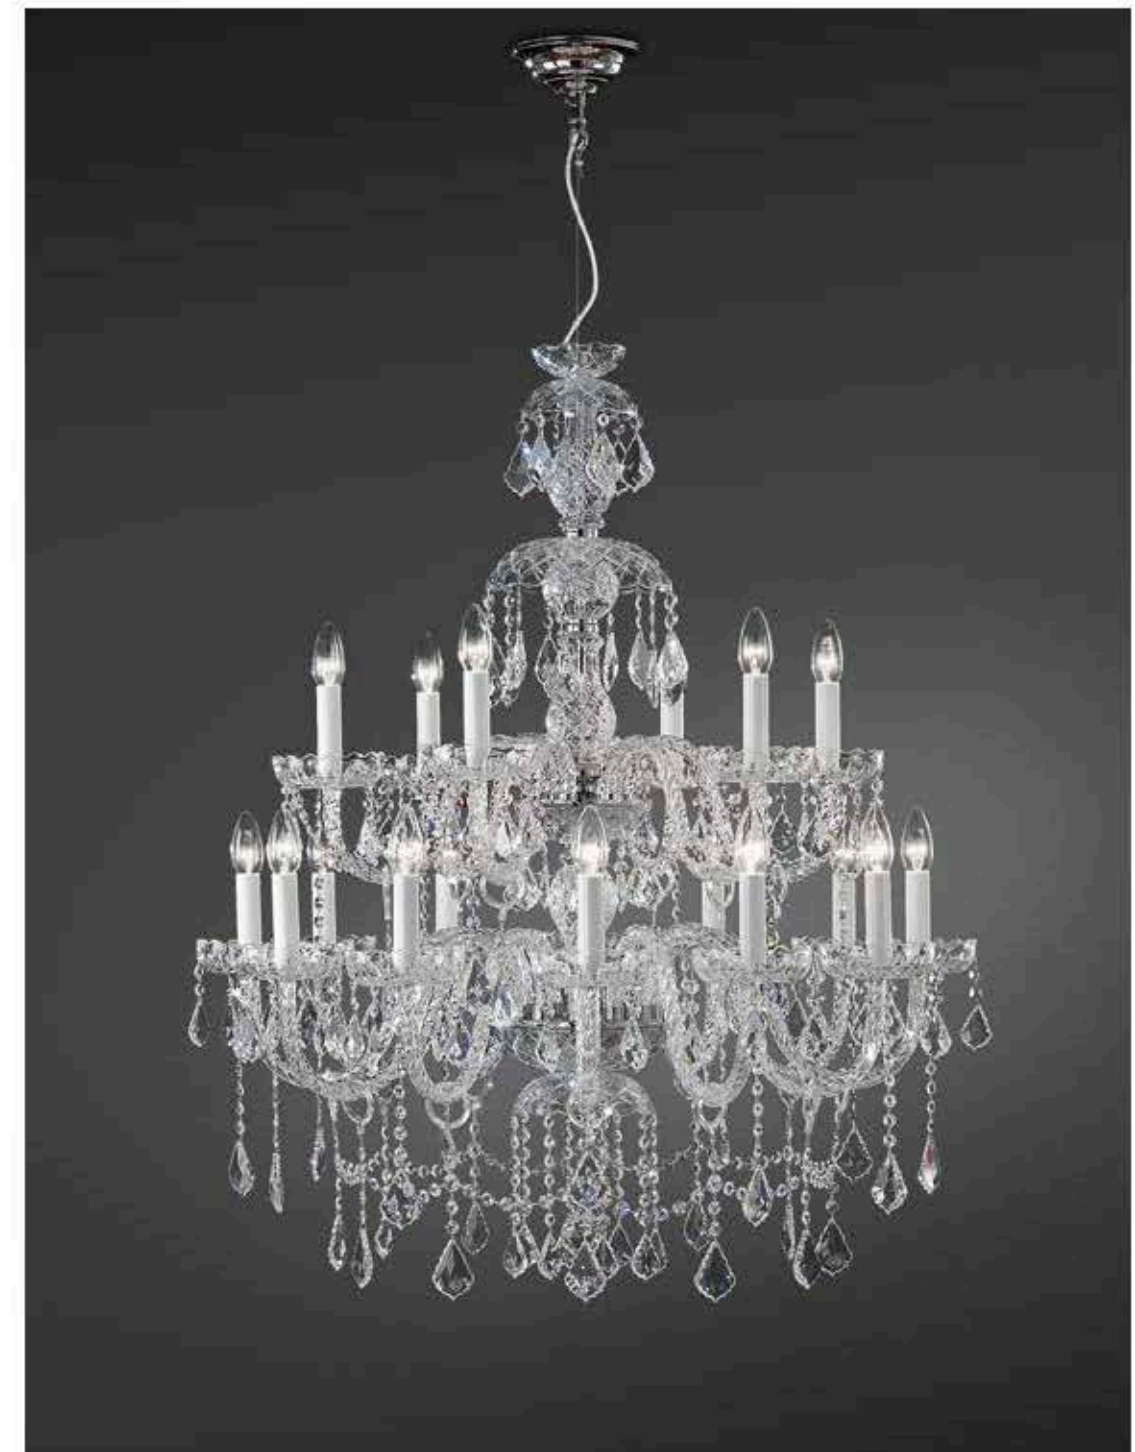

correlati _ related
p. 421, 237

ROMANTIC165/102

R. Vitadello - S. Traverso

: Lampada a sospensione in cristallo intagliato, struttura in metallo con finitura cromo, pendagliera in Swarovski Elements. Disponibile in varianti dimensionali e cromatiche.