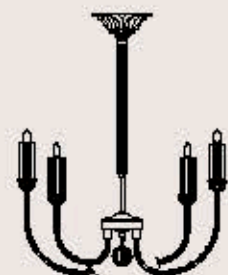

530/4+4

R. Vitadello

: Lampada a sospensione in vetro rigato, struttura in metallo con finitura oro antico, particolari in metallo in fusione. Disponibile in varianti dimensionali e cromatiche.

: Chandelier with ruled glass, metal with antique gold finish, metal details. Available in different dimensions and colours.