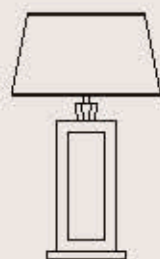

selezione progetto _projectselection

GASSA 8169/LG

ITALAMP Studio

: Lampada da tavolo in metallo con finitura cromo, dettaglio in cristallo nero, base in marmo e diffusore in tessuto nero.

: Table lamp in metal with chrome finish, black crystal detail, marble base and black fabric shade.