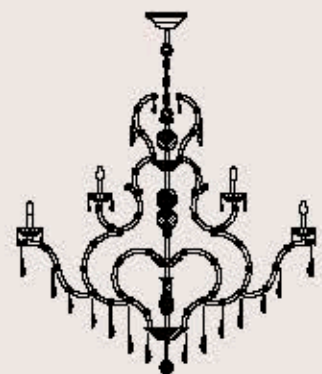

sospensioni _ suspensions

5101/42

ITALAMP Studio

: Lampada a sospensione in stile Mariateresa con struttura in metallo con finitura cromo, pendagliera e dettagli in vetro colore zaffiro. Disponibile in varianti dimensionali e cromatiche.

: Chandelier Mariateresa style, metal with chrome finish, sapphire glass pendants and details. Available in different dimensions and colours.

dimensioni _ dimensions
ø 150 h. 140 _ ø 59" h. 55"

lampadine _ bulbs
42 - E14 _ 42 - E12

correlati _ related
p. 265