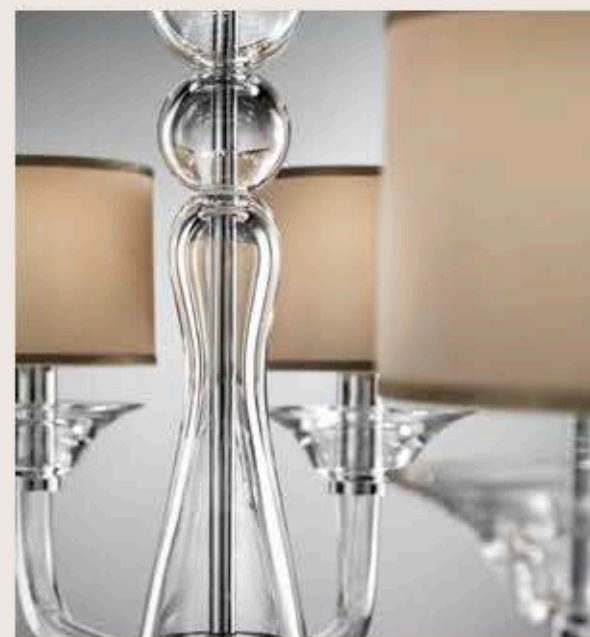

lampadine _bulbs
1 - E27 _ 1 - E26

correlati _related
p. 431, 87, 213

selezione progetto _projectselection

8003/LG

ITALAMP Studio

: Lampada da tavolo in vetro rigato, base in cristallo, particolari in metallo con finitura cromo e diffusore in tessuto beige. Disponibile in varianti dimensionali.

dimensioni _dimensions
ø 30 h. 55 _ ø 12" h. 22"

lampadine _bulbs
1 - E27 _ 1 - E26

dimensioni _dimensions
ø 36 h. 66 _ ø 15" h. 26"

lampadine _bulbs
1 - E27 _ 1 - E26

correlati _related
p. 35, 33

selezione progetto _projectselection

: Chandelier in glass with twisted glass arms, metal structure with chrome finish and ivory fabric shades.

dimensioni _ dimensions
ø 84 h. 54 _ ø 36" h. 22"

lampadine _ bulbs
12 - G9

sospensioni _ suspensions

434/12+6

R. Vitadello - S. Traverso

: Lampada a sospensione in cristallo con struttura in metallo finitura cromo, diffusori in tessuto beige. Disponibile in varianti dimensionali.

: Chandelier in crystal, with metal in chrome finish, beige fabric shades. Available in different dimensions.