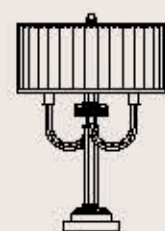

tavolo _ table

8079/LG

ITALAMP Studio

: Lampada da tavolo in cristallo trasparente e metallo con finitura nichel, diffusore in tessuto avorio plissé. Disponibile in varianti dimensionali e cromatiche.

: Table lamp in clear crystal and metal with nickel finish, ivory pleated fabric shade. Available in different dimensions and colours.