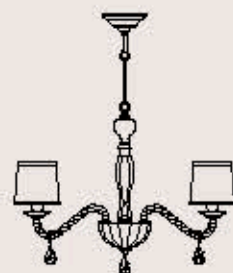

sospensioni _ suspensions

346/6

ITALAMP Studio

: Lampada a sospensione in vetro intagliato nero, struttura in metallo con finitura canna di fucile, diffusori in tessuto nero e pendagliera in Swarovski Elements. Disponibile in varianti dimensionali e cromatiche.

: Chandelier in black carved glass, metal with iron grey finish, black fabric shades and Swarovski Elements pendants. Available in different dimensions and colours.