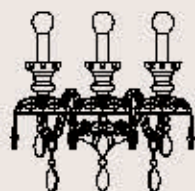

parete _wdl

235/AP3

ITALAMP Studio

: Lampada a parete in cristallo intagliato e vetro, struttura in metallo con finitura cromo, pendagliera Swarovski Elements. Disponibile in varianti dimensionali e cromatiche.

: Wall lamp in carved crystal and glass, metal with chrome finish, Swarovski Elements pendants. Available in different dimensions and colours.