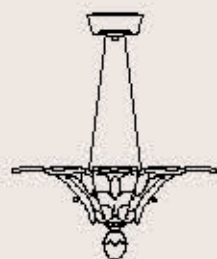

60/55 - 3C

R. Vitadello

: Lampada a sospensione con foglie in vetro acidato e struttura in metallo con finitura nichel. Disponibile in varianti dimensionali e cromatiche.

: Pendant with satin glass leaves and metal with nickel finish. Available in different dimensions and colours.

dimensioni _ dimensions
ø 57 h. 25 _ ø 23" h. 10"

lampadine _ bulbs
3 - E14 _ 3 - E12

A+++>A C>E

correlati _ related
p. 329, 355