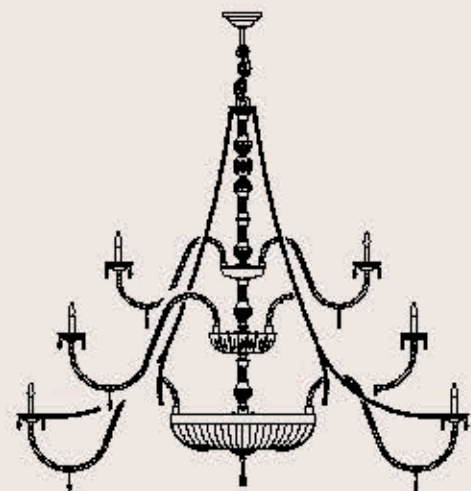

sospensioni _ suspensions

S083/240

ITALAMP Studio

: Lampada a sospensione in cristallo intagliato
ambra, struttura in metallo con finitura canna di
fucile, pendagliera in Swarovski Elements. Disponi-
bile in varianti dimensionali.

: Chandelier in amber carved crystal,
metal iron grey finish, Swarovski Elements
pendants. Available in different dimensions.

dimensioni _ dimensions
ø 240 h. 200 _ ø 96" h. 79"

lampadine _ bulbs
64 - E14 _ 64 - E12