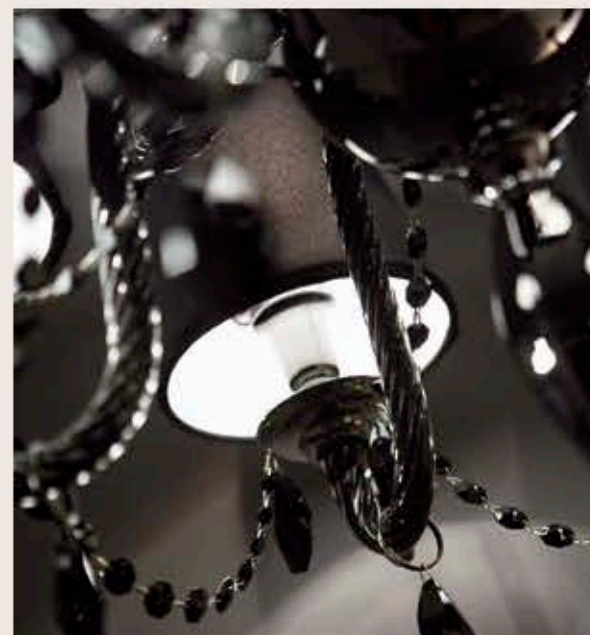

terra _floor

opera
430_431

LENOIR 445/CDF 6+3+1

R. Vitadello - S. Traverso

: Lampada da terra in vetro nero e metallo con finitura canna di fucile, diffusori in tessuto nero e pendagliera Swarovski Elements. Disponibile in varianti dimensionali e cromatiche.

: Floor lamp in black glass and metal with iron grey finish, black fabric shades and Swarovski Elements pendants. Available in different dimensions and colours.

dimensioni _dimensions
ø 58 h. 190 _ ø 23" h. 75"

lampadine _bulbs
10 - E14 _ 10 - E12

correlati _related
p. 27, 87, 213