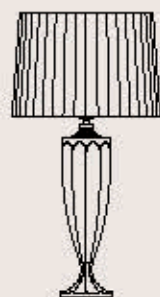

tavolo _ table

8038/LG

ITALAMP Studio

: Lampada da tavolo in cristallo intagliato e diffusore in tessuto plissé giallo. Dettagli in metallo cromo. Disponibile in varianti cromatiche.

: Table lamp in carved crystal with yellow pleated fabric shade. Metal details with chrome finish. Available in different colours.