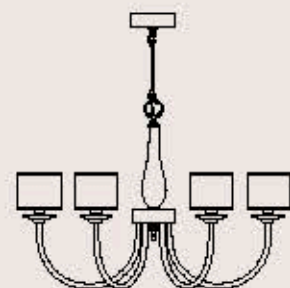

sospensioni _ suspensions

383/6

R. Vitadello - S. Traverso

: Lampada a sospensione in cristallo viola e metallo con finitura nichel, diffusori in tessuto viola. Disponibile in varianti dimensionali e cromatiche.

: Chandelier in violet crystal and metal with nickel finish, violet fabric shades. Available in different dimensions and colours.

dimensioni _ dimensions
ø 79 h. 60 _ ø 32" h. 24"

lampadine _ bulbs
6 - E14 _ 6 - E12

correlati _ related
p. 215