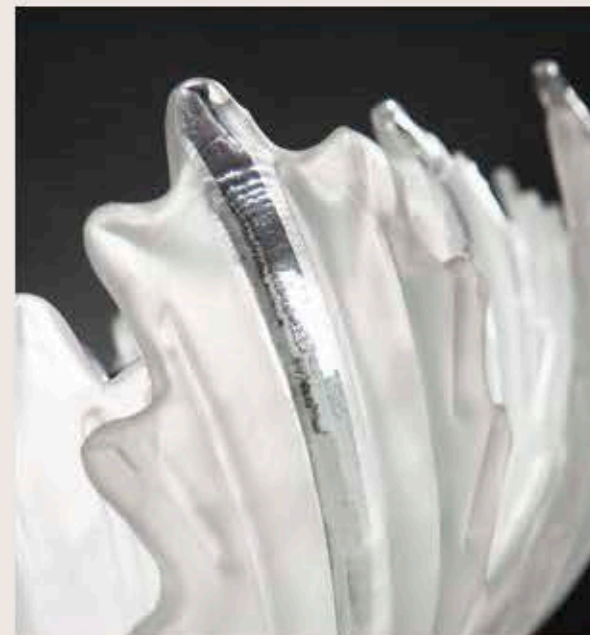

74/80 - 3C

ITALAMP Studio

: Lampada a sospensione con foglie in vetro acidato e struttura in metallo con finitura nichel. Disponibile in varianti dimensionali e cromatiche.

: Pendant with satin glass leaves and metal with nickel finish. Available in different dimensions and colours.