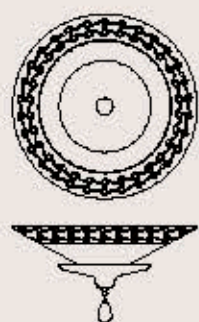

soffitto _ ceiling

671/50

R. Vitadello - S. Traverso

: Lampada a soffitto in vetro satinato con pendaglio in vetro trasparente e metallo con finitura nichel. Disponibile in varianti dimensionali e cromatiche.

: Ceiling lamp in satin glass with transparent and glass pendant and metal with nickel finish. Available in different dimensions and colours.