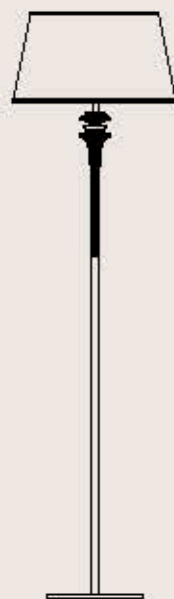

selezione progetto _projectselection

AGATA 7015/P

ITALAMP Studio

: Lampada da terra in metallo con finitura nero e cromo, dettaglio in vetro e diffusore in tessuto nero. Disponibile in varianti cromatiche.

: Floor lamp in metal with black and chrome finish, glass detail and black fabric shade. Available in different colours.

dimensioni _dimensions
ø 45 h. 170 _ ø 18" h. 67"

lampadine _bulbs
1 - E27 _ 1 - E26

correlati _related
p. 31, 33