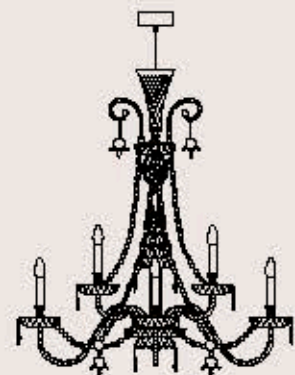

sospensioni _ suspensions

DOGMA 283/9+9

ITALAMP Studio

: Lampada a sospensione in cristallo intagliato, struttura in metallo con finitura in oro, pendagliera in Swarovski Elements e dettagli floreali in vetro. Disponibile in varianti dimensionali e cromatiche.

: Chandelier in carved crystal, metal with gold finish, Swarovski Elements pendants and decorative glass flowers. Available in different dimensions and colours.

dimensioni _ dimensions
ø 100 h. 130 _ ø 40" h. 52"

lampadine _ bulbs
18 - E14 _ 18 - E12

correlati _ related
p. 445, 229