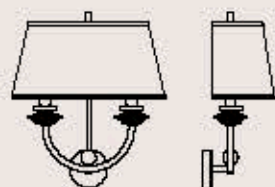

selezione progetto _projectselection

AGATA 7015/AP2

ITALAMP Studio

: Lampada a parete in metallo con finitura cromo, dettagli in vetro e diffusore in tessuto avorio. Disponibile in varianti cromatiche.

: Wall lamp in metal with chrome finish, glass details and ivory fabric shade. Available in different colours.