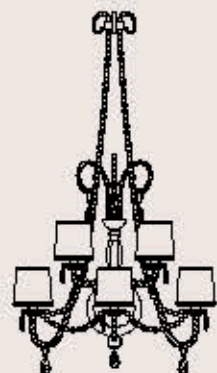

parete _wdl

LENOIR 445/AP5

R. Vitadello - S. Traverso

: Lampada a parete in vetro bianco, struttura in metallo con finitura cromo, diffusori in tessuto avorio e pendagliera in Swarovski Elements. Disponibile in varianti dimensionali e cromatiche.

: Wall lamp in white glass, metal with chrome finish, ivory fabric shades and Swarovski Elements pendants. Available in different dimensions and colours.

dimensioni _dimensions

L 60 sp. 35 h. 113 _ W 24" d. 14" h. 44"

lampadine _bulbs

5 - E14 _ 5 - E12

correlati _related
p. 27, 431, 87