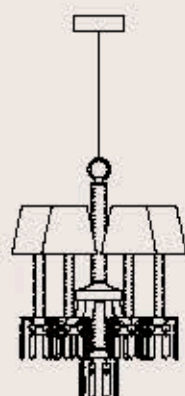

sospensioni _ suspensions

PREZIOSO 252/6
R. Vitadello - S. Traverso

: Lampada a sospensione in metallo con finitura oro chiaro e cromo, particolari in cristallo con pendagliera Swarovski Elements. Diffusori in tessuto blu. Disponibile in varianti dimensionali e cromatiche.

: Chandelier in metal with light gold and chrome finish, crystal details and Swarovski Elements pendants. Blue navy fabric shades. Available in different dimensions and colours

dimensioni _ dimensions
ø 45 h. 60 _ ø 18" h. 24"

lampadine _ bulbs
6 - G9