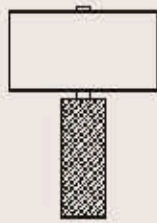

tavolo _ table

ALBA 8168/LG
R. Vitadello

: Lampada da tavolo in cristallo intagliato trasparente rosa con diffusore in tessuto nero o rosa. Dettagli in metallo con finitura cromo. Disponibile in varianti cromatiche.

: Table lamp in clear or pink carved crystal and black or pink fabric shade. Metal details with chrome finish. Available in different colours.

dimensioni _ dimensions
ø 42 h. 59 _ ø 16" h. 23"

lampadine _ bulbs
2 - E27 _ 2 - E26

CE IP20 A+++ E