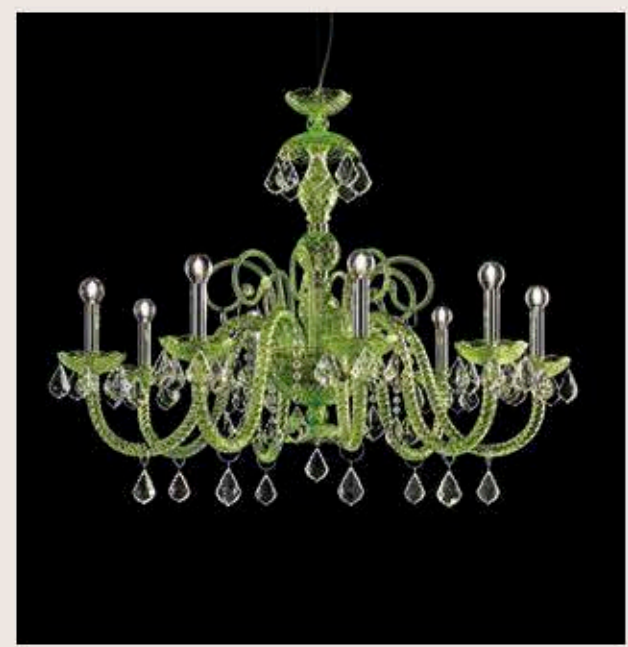

sospensioni _ suspensions

EVERGREEN 180/8
ITALAMP Studio

: Lampada a sospensione in cristallo intagliato verde acido, struttura in metallo con finitura cromo, pendagliera in Swarovski Elements. Disponibile in varianti dimensionali e cromatiche.

: Chandelier in acid green carved crystal, metal with chrome finish, Swarovski Elements pendants. Available in different dimensions and colours.