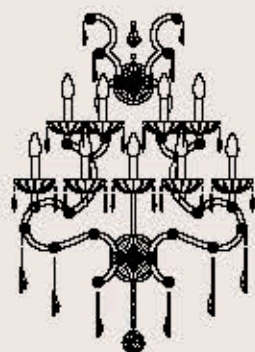

: Lampada a parete in stile Mariateresa in vetro e metallo con finitura cromo. Pendagliera in cristallo. Disponibile in varianti dimensionali e cromatiche.

: Wall lamp Mariateresa style in glass, metal with chrome finish and crystal pendants. Available in different dimensions and colours.