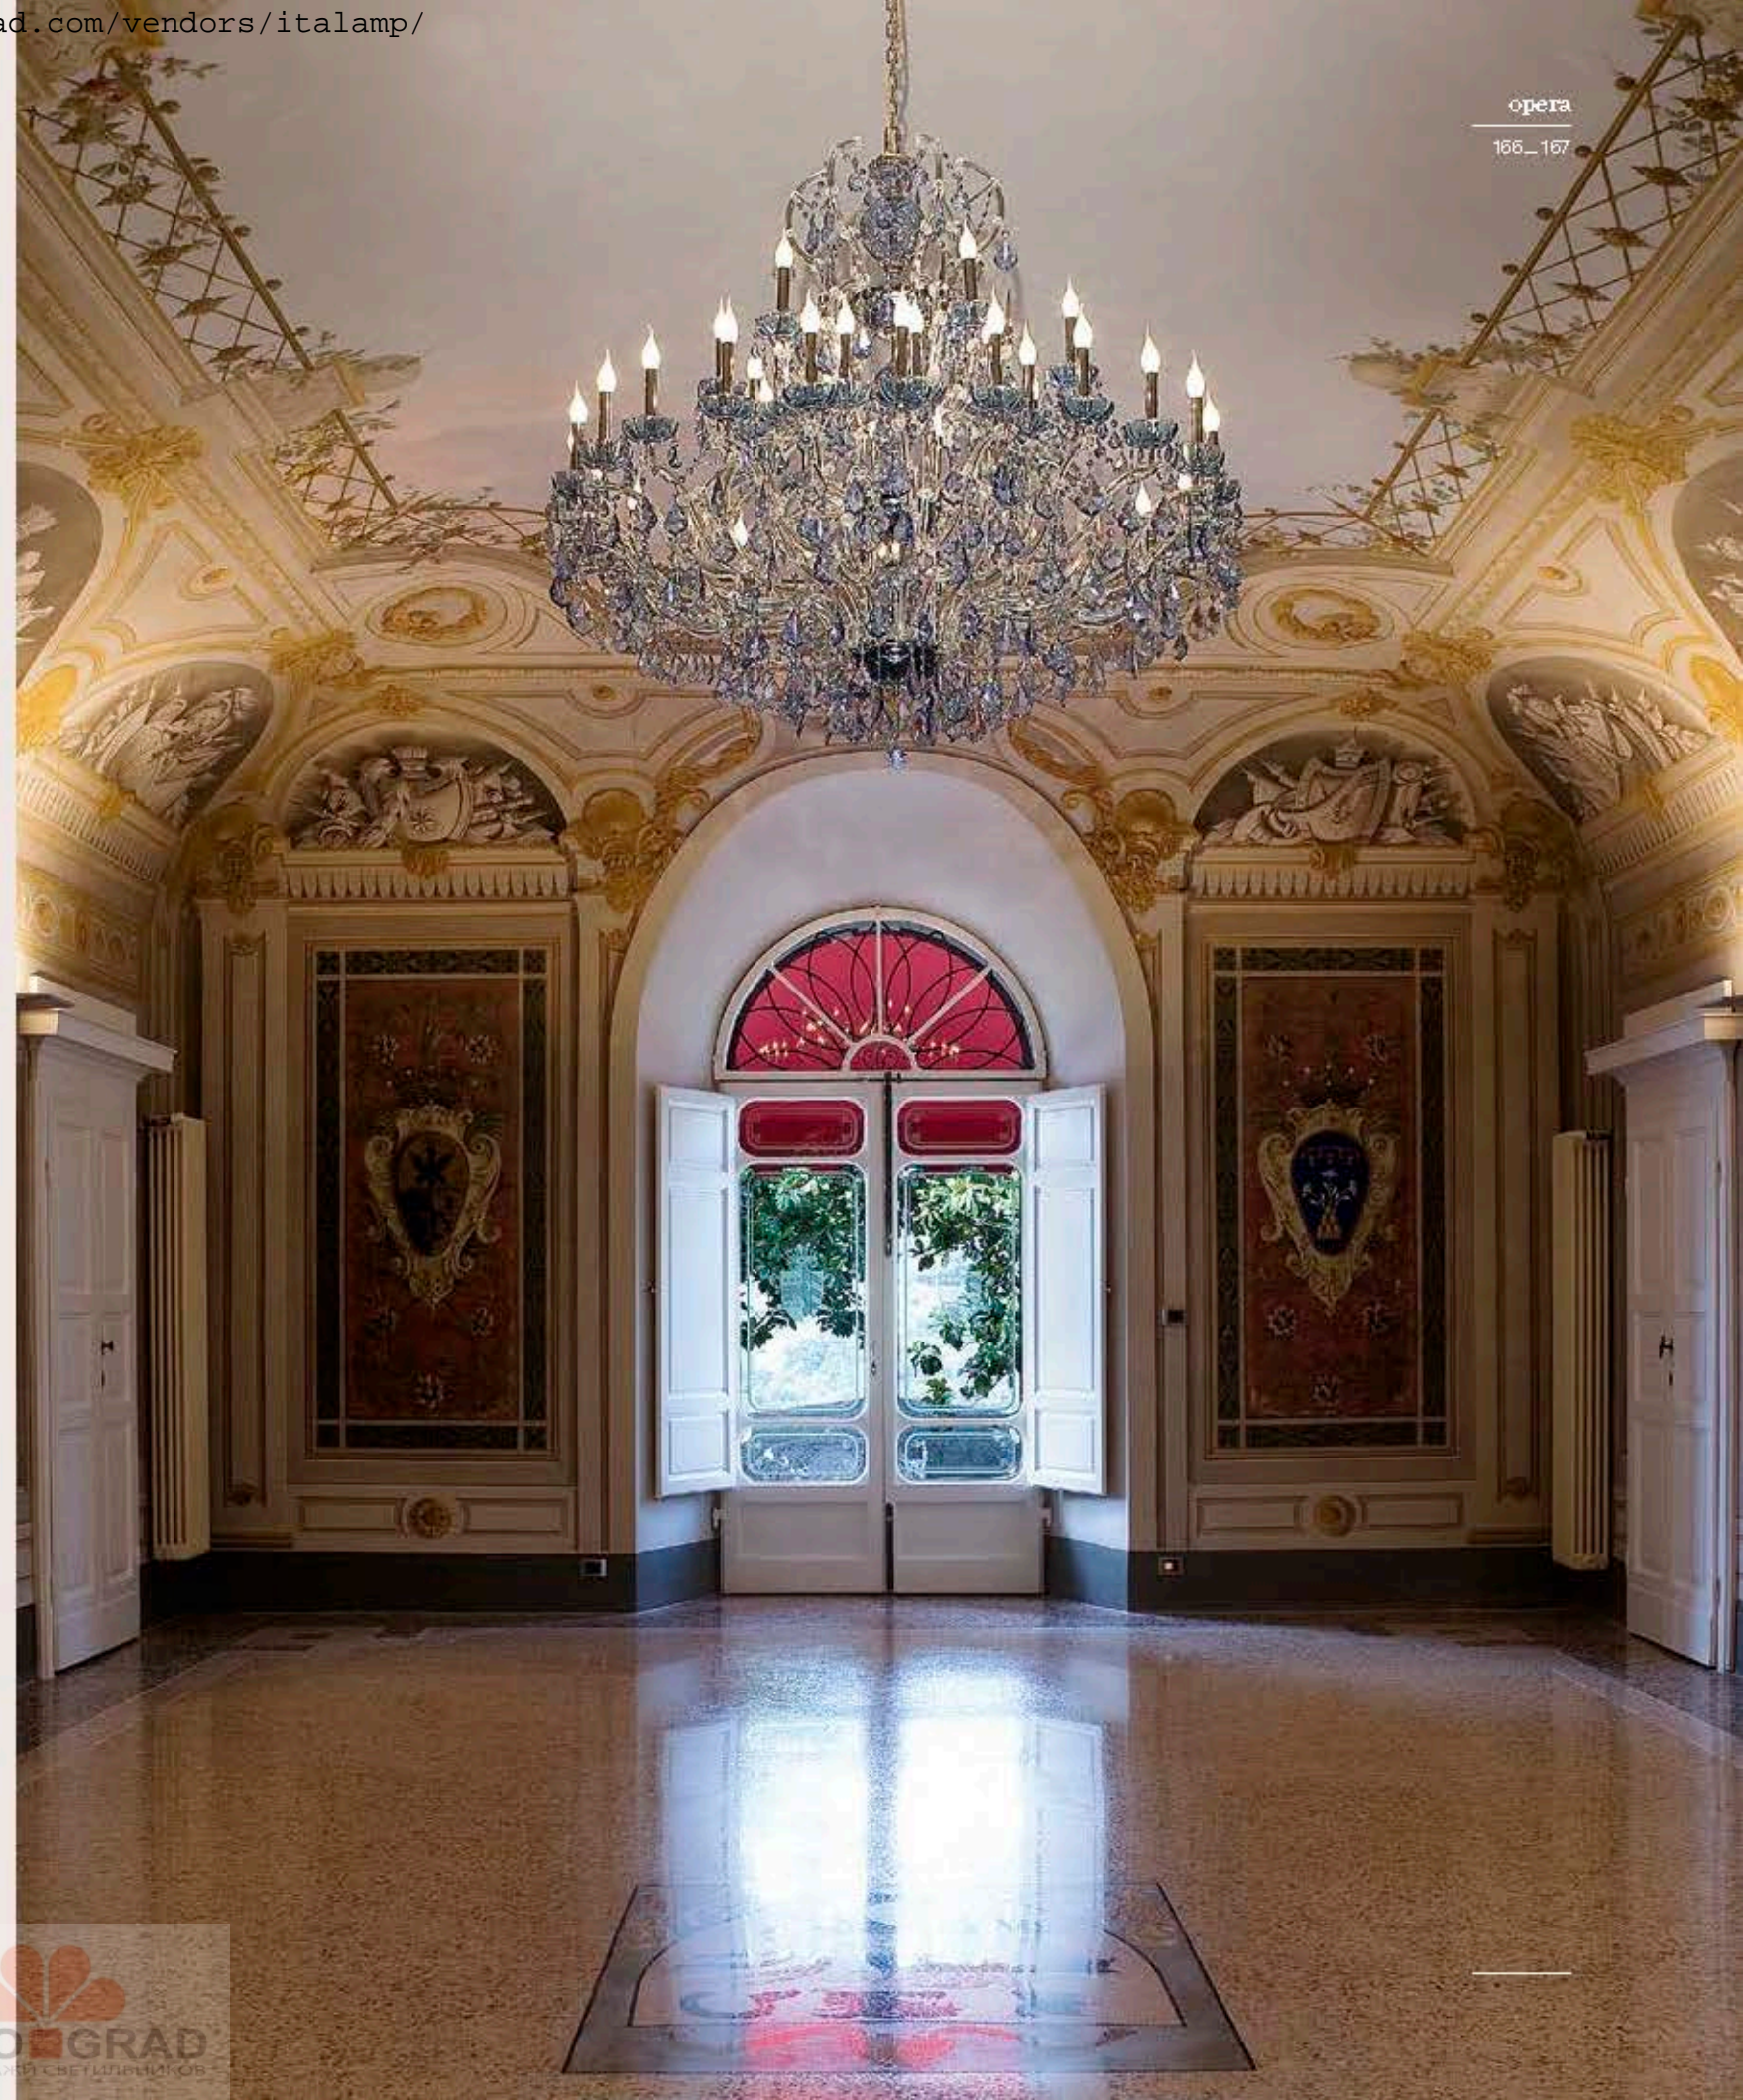

sospensioni _ suspensions

5101/42

ITALAMP Studio

: Lampada a sospensione in stile Mariateresa con struttura in metallo con finitura cromo, pendagliera e dettagli in vetro colore zaffiro. Disponibile in varianti dimensionali e cromatiche.

: Chandelier Mariateresa style, metal with chrome finish, sapphire glass pendants and details. Available in different dimensions and colours.

dimensioni _ dimensions
ø 150 h. 140 _ ø 59" h. 55"

lampadine _ bulbs
42 - E14 _ 42 - E12

correlati _ related
p. 265