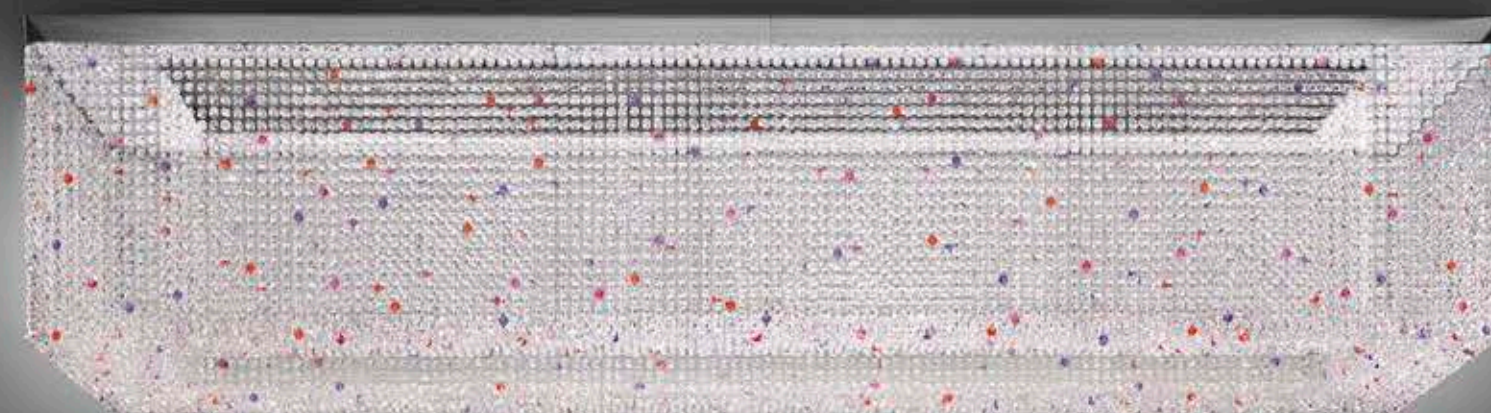

soffitto _ ceiling

2245/250

ITALAMP Studio

: Lampada a soffitto con struttura in metallo cromato, composta da file di cristalli trasparenti e colorati. Disponibile in varianti dimensionali e cromatiche.

: Ceiling lamp in metal with chrome finish, and chains of transparent and coloured crystals. Available in different dimensions and colours.

dimensioni _ dimensions
L 250x100 h. 53 _ @ 98x39" h. 21"

lampadine _ bulbs
86.4w - Led - 8140 Lumen.

3000K standard, alternative disponibili a richiesta.
3000K standard, other options available on request.

CE A++ > A