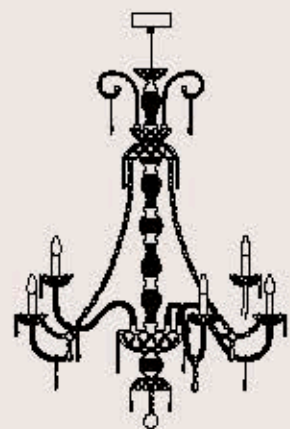

117/20+10
ITALAMP Studio

: Lampada a sospensione in cristallo intagliato, struttura in metallo con finitura cromo, pendagliera in Swarovski Elements. Disponibile in varianti dimensionali e cromatiche.

: Chandelier in carved crystal, metal with chrome finish, Swarovski Elements pendants. Available in different dimensions and colours.

dimensioni _ dimensions
ø 115 h. 130 _ ø 46" h. 52"

lampadine _ bulbs
30 - E14 _ 30 - E12

correlati _ related
p. 241