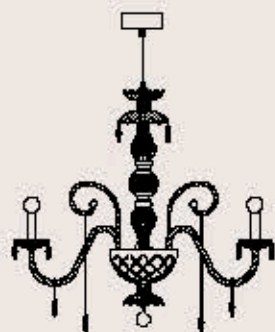

sospensioni _ suspensions

EVERGREEN 180/8

ITALAMP Studio

: Lampada a sospensione in cristallo ambra intagliato, struttura in metallo con finitura oro, pendagliera in Swarovski Elements. Disponibile in varianti dimensionali e cromatiche.

: Chandelier in amber carved crystal, metal with gold finish, Swarovski Elements pendants. Available in different dimensions and colours.

dimensioni _ dimensions
ø 80 h. 75 _ ø 32" h. 30"

lampadine _ bulbs
8 - E14 _ 8 - E12