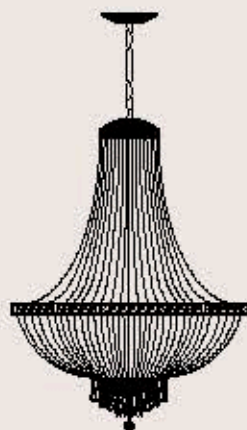

sospensioni _ suspensions

opera
164_165

MEMORY 1030/100

ITALAMP Studio

: Lampada a sospensione in metallo con finitura oro antico, pendaglieria in Swarovski Elements. Disponibile in varianti dimensionali e cromatiche.

: Chandelier in metal with antique gold finish, Swarovski Elements pendants. Available in different dimensions and colours.

dimensioni _ dimensions
ø 100 h. 137 _ ø 40" h. 54"

lampadine _ bulbs
20 - E14 _ 20 - E12