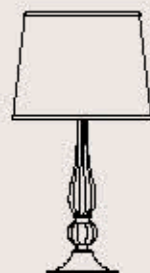

tavolo _ table

opera

412_413

8037/LG

ITALAMP Studio

: Lampada da tavolo in cristallo intagliato.
Particolari in metallo con finitura cromo e diffusore
in tessuto damascato avorio.

: Table lamp in carved crystal. Chrome
metal finish details and ivory damasked
fabric shade.