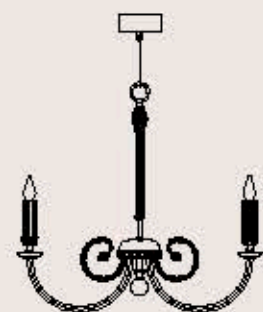

dimensioni _ dimensions
ø 69 h. 75 _ ø 28" h. 30"

lampadine _ bulbs
6 - E14 _ 6 - E12

correlati _ related
p. 247

530/4+4

R. Vitadello

: Lampada a sospensione in vetro rigato, struttura in metallo con finitura oro antico, particolari in metallo in fusione. Disponibile in varianti dimensionali e cromatiche.