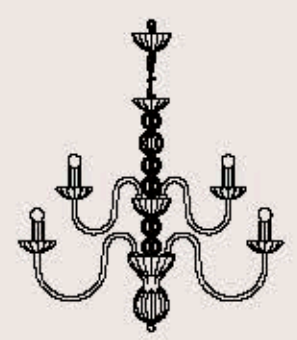

sospensioni _ suspensions

EVOQUE 281/6 - 281/8+4

R. Vitadello - S. Traverso

: Lampada a sospensione in cristallo intagliato teak o turchese, struttura in metallo con finitura canna di fucile o nichel. Disponibile in varianti dimensionali e cromatiche.

: Chandelier in teak or turquoise carved crystal, metal structure with iron grey or nickel finish. Available in different dimensions and colours.

dimensioni _ dimensions
ø 70 h. 64 _ ø 28" h. 26"

dimensioni _ dimensions
ø 84 h. 73 _ ø 34" h. 29"

lampadine _ bulbs
6 - E14 _ 6 - E12

lampadine _ bulbs
12 - E14 _ 12 - E12

correlati _ related
p. 73, 219