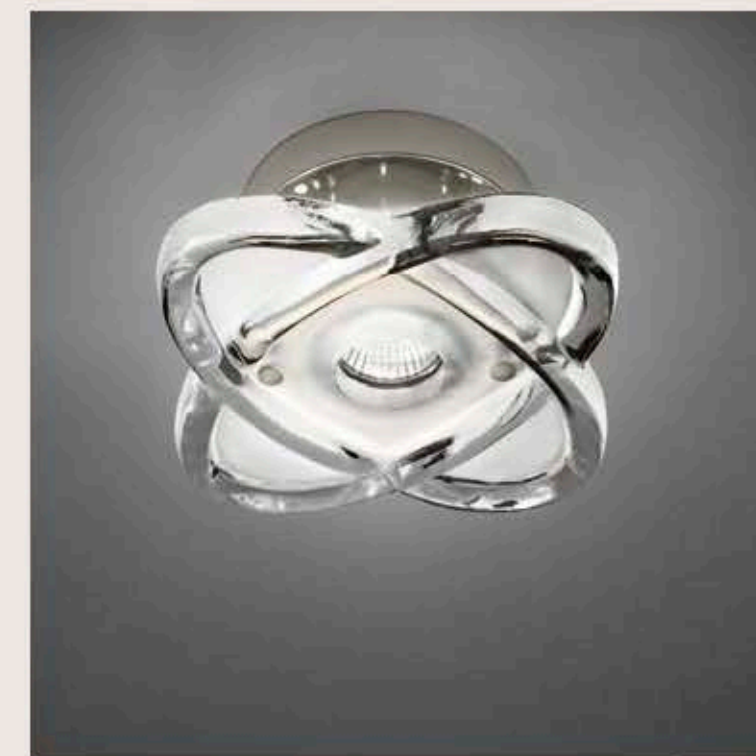

dimensioni *_dimensions*
ø 22 h. 9 _ ø 24" h. 29"
lampadine *_bulbs*
1 - GU10