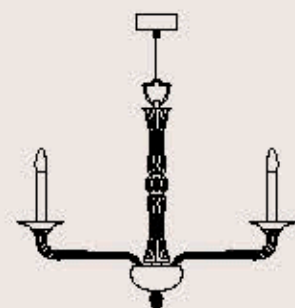

sospensioni _ suspensions

430/8

R. Vitadello - S. Traverso

: Lampada a sospensione in cristallo rigato trasparente o blu, struttura in metallo con finitura nichel. Disponibile in varianti dimensionali e cromatiche.

: Chandelier in transparent or blue ruled crystal, metal with nickel finish. Available in different dimensions and colours.

dimensioni _ dimensions
ø 90 h. 70 _ ø 36" h. 28"

lampadine _ bulbs
8 - E14 _ 8 - E12