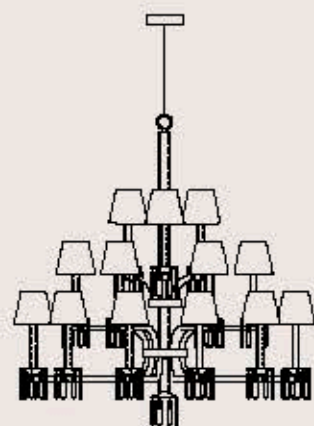

sospensioni _ suspensions

PREZIOSO 252/12+6+3

R. Vitadello - S. Traverso

: Lampada a sospensione in metallo con finitura oro chiaro e cromo, particolari in cristallo e pendagliera Swarovski Elements. Diffusori in tessuto marrone. Disponibile in varianti dimensionali e cromatiche.

: Chandelier in metal light gold and chrome finish, crystal details and Swarovski Elements pendants. Brown fabric shades. Available in different dimensions and colours