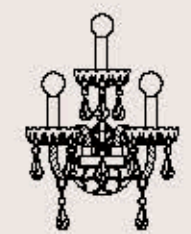

parete _wdl

ROMANTIC165/AP3

R. Vitadello - S. Traverso

: Lampada a parete in cristallo intagliato e vetro, struttura in metallo con finitura cromo, pendagliera Swarovski Elements. Disponibile in varianti dimensionali e cromatiche.

: Wall lamp in carved crystal and glass, metal with chrome finish, Swarovski Elements pendants. Available in different dimensions and colours.