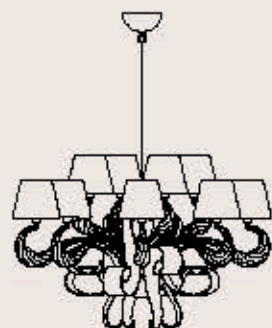

sospensioni _ suspensions

BOA 437/12

R. Vitadello - S. Traverso - G. Chervatin

: Lampada a sospensione in vetro con braccia in vetro torciglione, struttura in metallo con finitura cromo e diffusori in tessuto avorio.

: Chandelier in glass with twisted glass arms, metal structure with chrome finish and ivory fabric shades.

dimensioni _ dimensions
ø 84 h. 54 _ ø 36" h. 22"

lampadine _ bulbs
12 - G9