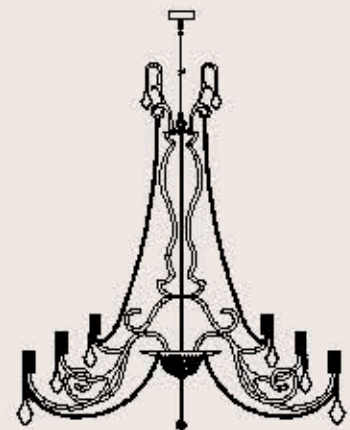

sospensioni _ suspensions

745/30
R. Vitadello - S. Traverso

: Lampada a sospensione in metallo con finitura bianco, pendagli in vetro krek miele e file di Swarovski Elements. Disponibile in varianti dimensionali e cromatiche.

: Chandelier in metal with white finish, honey krek glass pendants and chains of Swarovski Elements. Available in different dimensions and colours.

dimensioni _ dimensions
ø 180 h. 220 _ ø 71" h. 87"

lampadine _ bulbs
30 - G9