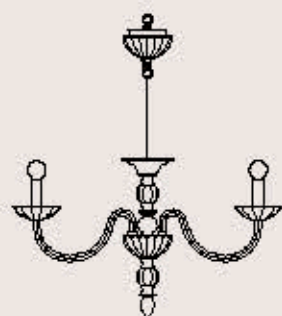

sospensioni _ suspensions

SIRIUS 388/8

R. Vitadello - S. Traverso

: Lampada a sospensione in cristallo intagliato trasparente o ambra, struttura in metallo con finitura cromo. Disponibile in varianti dimensionali.

: Chandelier in transparent or amber carved crystal, metal with chrome finish. Available in different dimensions.

dimensioni _ dimensions
ø 90 h. 48 _ ø 36" h. 19"

lampadine _ bulbs
8 - E14 _ 8 - E12

correlati _ related
p. 415, 315, 221