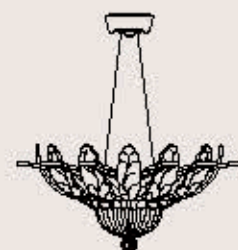

dimensioni _ dimensions
ø 70 h. 33 _ ø 27" h. 13"

lampadine _ bulbs
11 - E14 _ 11 - E12

correlati _ related
p. 319

74/80 - 3C

ITALAMP Studio

: Lampada a sospensione con foglie in vetro acidato e struttura in metallo con finitura nichel. Disponibile in varianti dimensionali e cromatiche.