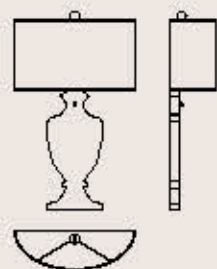

parete _wdl

8010/APP

R. Vitadello - S. Traverso

: Lampada da parete in cristallo e diffusore in tessuto avorio. Disponibile in varianti dimensionali.

: Wall lamp in crystal and ivory fabric shade. Available in different dimensions.