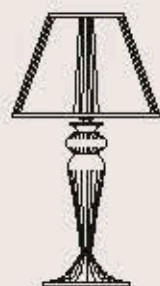

tavolo _ table

8111/LG

ITALAMP Studio

: Lampada da tavolo in cristallo intagliato trasparente con diffusore in tessuto avorio. Dettagli in metallo nichel. Disponibile in varianti cromatiche.

: Table lamp in carved crystal with ivory fabric shade. Metal details with nickel finish. Available in different colours.