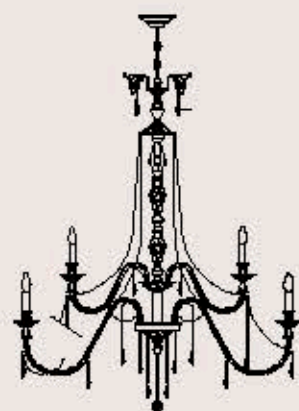

sospensioni _ suspensions

2291/18

ITALAMP Studio

: Lampada a sospensione in metallo con finitura oro, pendaglieria in Swarovski Elements. Disponibile in varianti dimensionali.

: Chandelier in metal with gold finish, Swarovski Elements pendants. Available in different dimensions.

dimensioni _ dimensions
ø 120 h. 140 _ ø 48" h. 56"

lampadine _ bulbs
18 - E14 _ 18 - E12

correlati _ related
p. 253