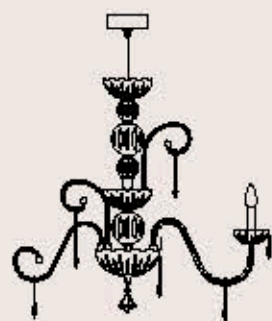

sospensioni _ suspensions

280/12

ITALAMP Studio

: Lampada a sospensione in cristallo intagliato, in metallo con finitura cromo, pendagliera in Swarovski Elements. Disponibile in varianti dimensionali e cromatiche.

: Chandelier in carved crystal, metal structure with chrome finish, Swarovski Elements pendants. Available in different dimensions and colours.

dimensioni _ dimensions
ø 98 h. 75 _ ø 39" h. 30"

lampadine _ bulbs
12 - E14 _ 12 - E12