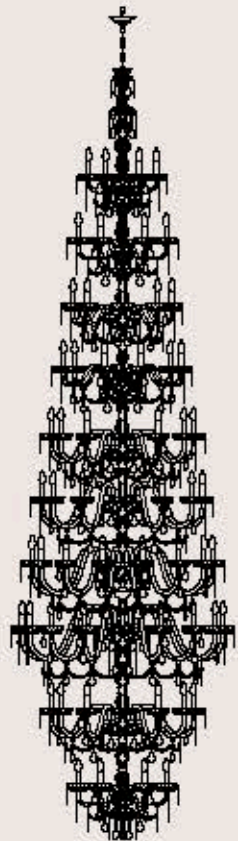

ROMANTIC165/102

R. Vitadello - S. Traverso

: Lampada a sospensione in cristallo intagliato, struttura in metallo con finitura cromo, pendagliera in Swarovski Elements. Disponibile in varianti dimensionali e cromatiche.

: Chandelier in carved crystal, metal with chrome finish, Swarovski Elements pendants. Available in different dimensions and colours.

dimensioni _ dimensions
ø 122 h. 420 _ ø 48" h. 165"

lampadine _ bulbs
102 - E14 _ 102 - E12

correlati _ related
p. 421, 237