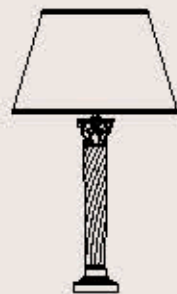

tavolo _ table

opera

400_401

8030/G

ITALAMP Studio

: Lampada da tavolo con corpo in cristallo
torciglione trasparente e metallo con finitura oro e
diffusore in tessuto nero.

: Table lamp in twisted clear crystal body
and metal with gold finish. Black fabric shade.