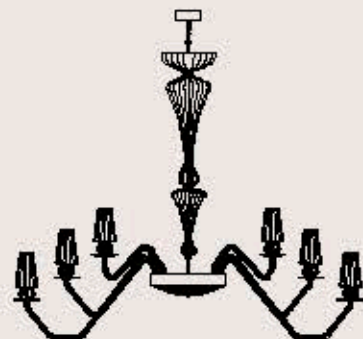

ALBATROS 2421/36

R. Vitadello - S. Traverso

: Lampada a sospensione in cristallo intagliato teak, struttura in metallo con finitura canna di fucile, diffusori in vetro rigato teak. Disponibile in varianti dimensionali e cromatiche.

: Chandelier in teak carved crystal metal with iron grey finish, teak ruled glass diffusers. Available in different dimensions and colours.

dimensioni _ dimensions
ø 193 h. 160 _ ø 76" h. 63"

lampadine _ bulbs
36 - G9 / 36 - G9

correlati _ related
p. 223