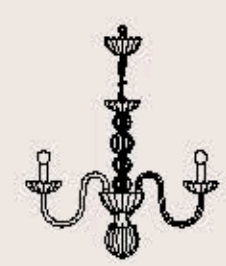

sospensioni _ suspensions

EVOQUE 281/6 - 281/8+4

R. Vitadello - S. Traverso

: Lampada a sospensione in cristallo intagliato teak o turchese, struttura in metallo con finitura canna di fucile o nichel. Disponibile in varianti dimensionali e cromatiche.

: Chandelier in teak or turquoise carved crystal, metal structure with iron grey or nickel finish. Available in different dimensions and colours.