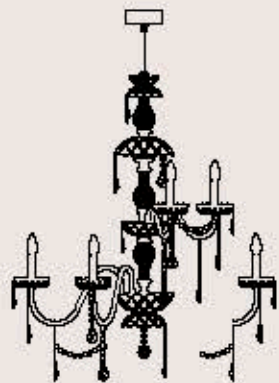

ROMANTIC165/12+6

R. Vitadello - S. Traverso

: Lampada a sospensione in cristallo intagliato, struttura in metallo con finitura cromo, pendagliera in Swarovski Elements. Disponibile in varianti dimensionali e cromatiche.

: Chandelier in carved crystal, metal with chrome finish, Swarovski Elements pendants. Available in different dimensions and colours.

dimensioni _ dimensions
ø 85 h. 105 _ ø 34" h. 42"

lampadine _ bulbs
18 - E14 _ 18 - E12

correlati _ related
p. 421, 237