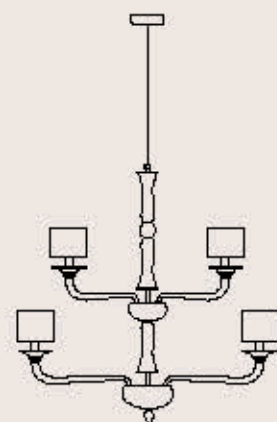

sospensioni _ suspensions

434/12+6

R. Vitadello - S. Traverso

: Lampada a sospensione in cristallo con struttura in metallo finitura cromo, diffusori in tessuto beige. Disponibile in varianti dimensionali.

: Chandelier in crystal, with metal in chrome finish, beige fabric shades. Available in different dimensions.

dimensioni _ dimensions
ø 110 h. 120 _ ø 43" h. 47"

lampadine _ bulbs
18 - E14 _ 18 - E12