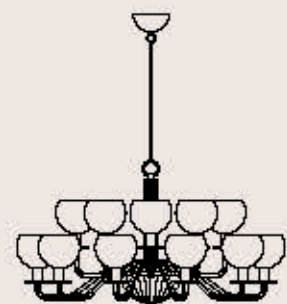

DAFNE 251/10+5
R. Vitadello - S. Traverso

: Lampada a sospensione in cristallo ambra, struttura in metallo con finitura oro chiaro, diffusori in vetro soffiato ambra. Disponibile in varianti dimensionali e cromatiche.

: Chandelier in amber crystal, metal structure with light gold finish, amber blown glass diffusers. Available in different dimensions and colours.

dimensioni _ dimensions
ø 90 h. 47 _ ø 35" h. 18"

lampadine _ bulbs
15 - E14 _ 15 - E12

A+++>E