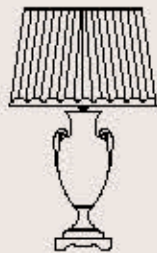

tavolo _ table

opera

390_391

8053/LG

ITALAMP Studio

: Lampada da tavolo in cristallo ambra, base in fusione di metallo con finitura oro antico e diffusore in tessuto beige plissé. Disponibile in varianti cromatiche.

: Table lamp in amber crystal, metal base with antique gold finish and beige plissé fabric shade. Available in different colours