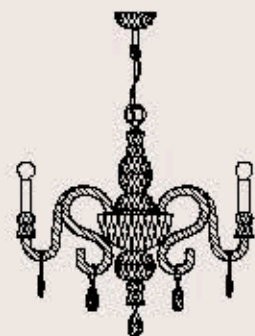

sospensioni _ suspensions

286/8

R. Vitadello - S. Traverso

: Lampada a sospensione in cristallo intagliato trasparente o rosso, struttura in metallo con finitura cromo, pendagliera Swarovski Elements. Disponibile in varianti dimensionali e cromatiche.

: Chandelier in transparent or red carved crystal, metal with chrome finish, Swarovski Elements pendants. Available in different dimensions and colours.

dimensioni _ dimensions
ø 64 h. 56 _ ø 26" h. 23"

lampadine _ bulbs
8 - E14 _ 8 - E12