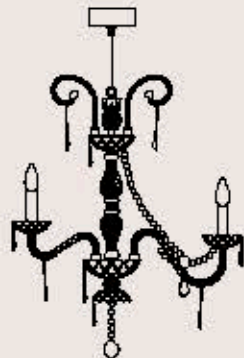

117/6+3

ITALAMP Studio

: Lampada a sospensione in cristallo intagliato, struttura in metallo con finitura cromo, pendagliera in Swarovski Elements. Disponibile in varianti dimensionali e cromatiche.

: Chandelier in carved crystal, metal with chrome finish, Swarovski Elements pendants. Available in different dimensions and colours.

dimensioni _ dimensions
ø 80 h. 75 _ ø 32" h. 30"

lampadine _ bulbs
9 - E14 _ 9 - E12

correlati _ related
p. 241