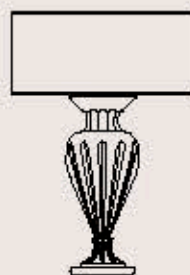

tavolo _ table

opera

374_375

8055/LP/LG

R. Vitadello - S. Traverso

: Lampada da tavolo in cristallo incaniciato nero e trasparente, diffusore in tessuto nero. Dettagli in metallo finitura cromo. Disponibile in varianti cromatiche.

: Table lamp in black and clear overlaid carved crystal and black fabric shade. Metal details with chrome finish. Available in different colours.

dimensioni _ dimensions
ø 32 h. 46 _ ø 13" h. 19"

lampadine _ bulbs
1 - E27 _ 1 - E26

dimensioni _ dimensions
ø 42 h. 62 _ ø 17" h. 25"

lampadine _ bulbs
1 - E27 _ 1 - E26