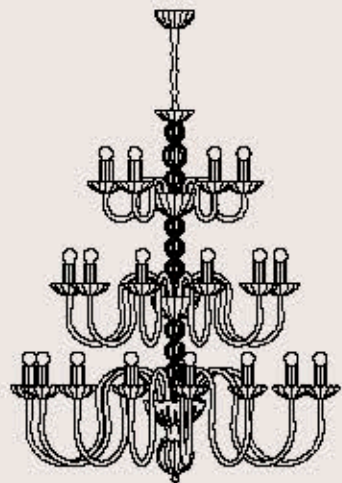

EVOQUE 281/15+10+5
R. Vitadello - S. Traverso

: Lampada a sospensione in cristallo intagliato bianco, struttura in metallo con finitura nichel. Disponibile in varianti dimensionali e cromatiche.

: Chandelier in white carved crystal, metal with nickel finish. Available in different dimensions and colours.

dimensioni _ dimensions
ø 105 h. 122 _ ø 42" h. 49"

lampadine _ bulbs
30 - E14 _ 30 - E12

correlati _ related
p. 71, 219