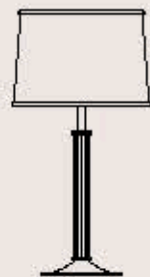

lampadine _bulbs
1 - E27 _ 1 - E26

correlati _related
p. 431, 87, 213

selezione progetto _projectselection

8003/LG

ITALAMP Studio

: Lampada da tavolo in vetro rigato, base in cristallo, particolari in metallo con finitura cromo e diffusore in tessuto beige. Disponibile in varianti dimensionali.

: Table lamp in ruled glass, crystal base, chrome finish metal details and beige fabric shade. Available in different dimensions.

dimensioni _dimensions
ø 26 h. 53 _ ø 11" h. 21"

lampadine _bulbs
1 - E27 _ 1 - E26

dimensioni _dimensions
ø 30 h. 55 _ ø 12" h. 22"

lampadine _bulbs
1 - E27 _ 1 - E26

dimensioni _dimensions
ø 36 h. 66 _ ø 15" h. 26"

lampadine _bulbs
1 - E27 _ 1 - E26

correlati _related
p. 35, 33

selezione progetto _projectselection