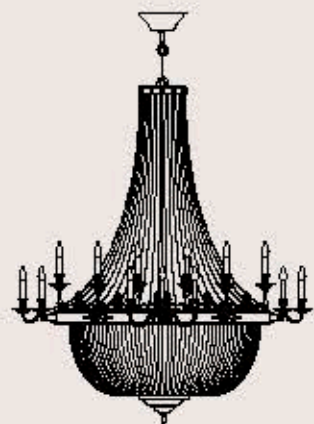

sospensioni _ suspensions

opera

160_161

S053/150

ITALAMP Studio

: Lampada a sospensione in metallo con finitura nichel, pendagliera in Swarovski Elements. Disponibile in varianti dimensionali e cromatiche.

: Chandelier in metal with nickel finish, Swarovski Elements pendants. Available in different dimensions and colours.

dimensioni _ dimensions
ø 150 h. 174 _ ø 60" h. 69"

lampadine _ bulbs
52 - E14 _ 52 - E12