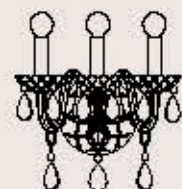

parete _wdl

117/AP3

ITALAMP Studio

: Lampada a parete in cristallo intagliato e vetro, struttura in metallo con finitura cromo, pendagliera Swarovski Elements. Disponibile in varianti dimensionali e cromatiche.

: Wall lamp in carved crystal and glass, metal with chrome finish, Swarovski Elements pendants. Available in different dimensions and colours.