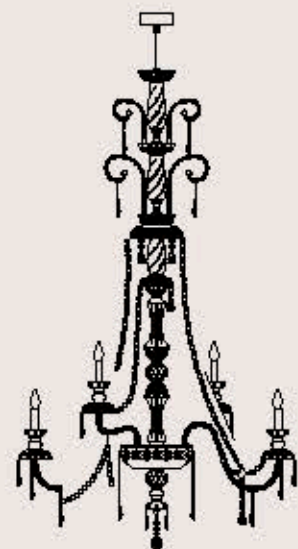

sospensioni _ suspensions

228/12+6

ITALAMP Studio

: Lampada a sospensione in cristallo intagliato, struttura in metallo con finitura cromo, pendagliera in Swarovski Elements. Disponibile in varianti dimensionali e cromatiche.

: Chandelier in carved crystal, metal with chrome finish, Swarovski Elements pendants. Available in different dimensions and colours.