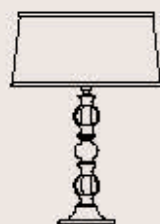

tavolo _table

SIRIUS 388/LG

ITALAMP Studio

: Lampada da tavolo in cristallo, dettaglio in metallo con finitura cromo, diffusore in tessuto nero. Disponibile in varianti dimensionali e cromatiche.

: Table lamp in crystal with chrome metal detail and black fabric shade. Available in different dimensions and colours