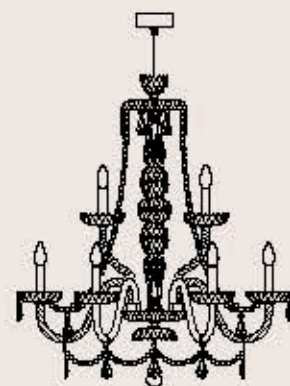

282/12+6

ITALAMP Studio

: Lampada a sospensione in cristallo intagliato, struttura in metallo con finitura cromo, pendagliera in Swarovski Elements. Disponibile in varianti dimensionali e cromatiche.

: Chandelier in carved crystal, metal with chrome finish, Swarovski Elements pendants. Available in different dimensions and colours.

dimensioni _ dimensions
ø 110 h. 100 _ ø 44" h. 40"

lampadine _ bulbs
18 - E14 _ 18 - E12

correlati _ related
p. 239