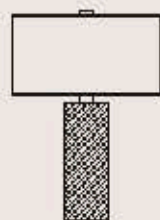

tavolo _ table

ALBA 8168/LG

R. Vitadello

: Lampada da tavolo in cristallo intagliato nero con diffusore in tessuto nero. Dettagli in metallo con finitura cromo. Disponibile in varianti cromatiche.

: Table lamp in black carved crystal and black fabric shade. Metal details with chrome finish. Available in different colours.