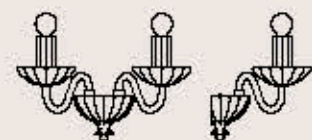

parete _wdl

opera
218_219

EVOQUE 281/AP2

R. Vitadello - S. Traverso

: Lampada a parete in cristallo e vetro, struttura in metallo con finitura cromo. Disponibile in varianti dimensionali e cromatiche.

: Wall lamp in crystal and glass, metal with chrome finish. Available in different dimensions and colours.