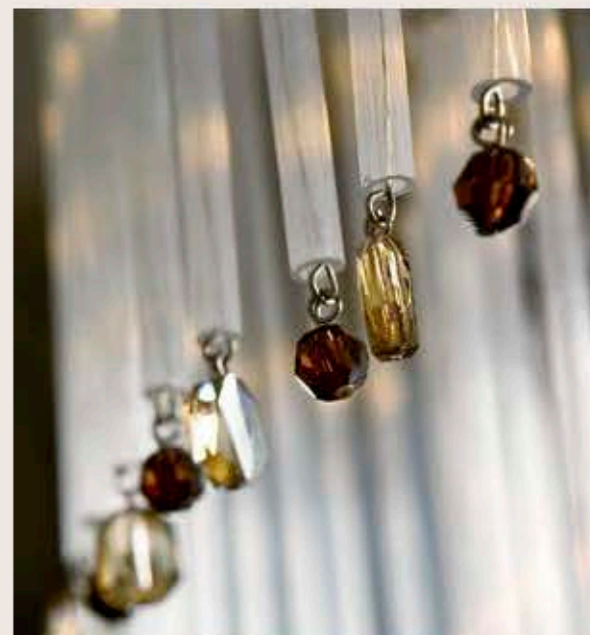

soffitto _ ceiling

713/60

R. Vitadello - S. Traverso

: Lampada a soffitto con struttura in cromo, composta da cannette in vetro e pendagliera in Swarovski Elements colorati. Disponibile in varianti dimensionali.

: Ceiling lamp in metal with chrome finish, made of glass straws and colored Swarovski Elements details. Available in different dimensions.

dimensioni _ dimensions
ø 60 h. 29 _ ø 24" h. 12"

lampadine _ bulbs
5 - G9