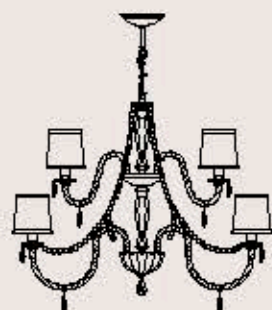

sospensioni _ suspensions

LENOIR 445/10+5

R. Vitadello - S. Traverso

: Lampada a sospensione in vetro intagliato bianco o nero, struttura in metallo con finitura cromo o canna di fucile, diffusori in tessuto avorio o nero e pendagliera in Swarovski Elements. Disponibile in varianti dimensionali e cromatiche.

: Chandelier in white or black carved glass, metal structure with chrome or iron grey finish, ivory or black fabric shades and Swarovski Elements pendants. Available in different dimensions and colours.

dimensioni _ dimensions
ø 80 h. 80 _ ø 32" h. 32"

lampadine _ bulbs
15 - E14 _ 15 - E12

correlati _ related
p. 27, 431, 213