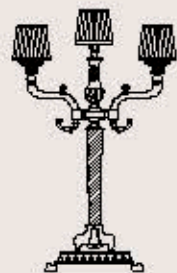

tavolo _ table

opera

394_395

730/LT

ITALAMP Studio

: Lampada da tavolo in cristallo torciglione trasparente con dettagli in metallo con finitura oro antico, diffusori in tessuto beige plissé

: Table lamp in clear twisted crystal with metal details in antique gold finish, beige plissé fabric shades