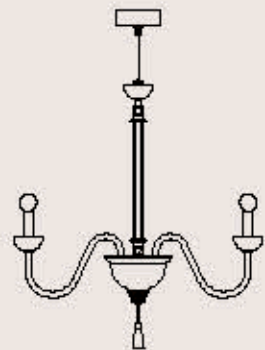

396/6

ITALAMP Studio

: Lampada a sospensione in cristallo e vetro, struttura in metallo con finitura oro antico. Disponibile in varianti dimensionali e cromatiche.

: Chandelier in crystal and glass, metal with antique gold finish. Available in different dimensions and colours.

dimensioni _ dimensions
ø 73 h. 71 _ ø 29" h. 28"

lampadine _ bulbs
6 - E14 _ 6 - E12

correlati _ related
p. 249