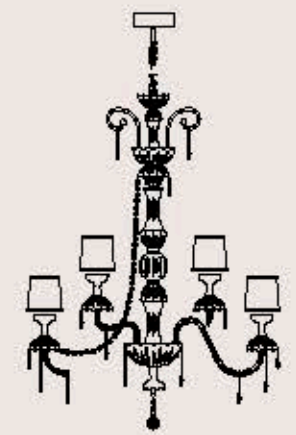

sospensioni _ suspensions

257/12+6
ITALAMP Studio

: Lampada a sospensione in cristallo intagliato, struttura in metallo con finitura cromo, diffusori in tessuto rosso e pendagliera multicolore in Swarovski Elements. Disponibile in varianti dimensionali e cromatiche.

: Chandelier in carved crystal, metal with chrome finish, red fabric shades and multicolor pendants in Swarovski Elements. Available in different dimensions and colours

dimensioni _ dimensions
ø 88 h. 116 _ ø 34" h. 46"

lampadine _ bulbs
18 - E14 _ 18 - E12