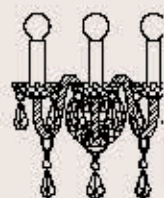

parete _wdl

opera

238_239

282/AP3

ITALAMP Studio

: Lampada a parete in cristallo intagliato e vetro, struttura in metallo con finitura cromo, pendagliera Swarovski Elements. Disponibile in varianti dimensionali e cromatiche.

: Wall lamp in carved crystal and glass, metal with chrome finish, Swarovski Elements pendants. Available in different dimensions and colours.