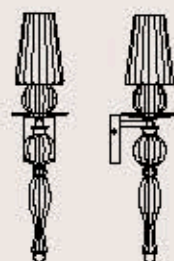

parete _wdl

ALBATROS 2421/API

R. Vitadello - S. Traverso

: Lampada a parete in vetro teak, struttura in metallo con finitura canna di fucile e diffusore in vetro rigato teak. Disponibile in varianti cromatiche.

: Wall lamp in teak ruled glass, metal structure with iron grey finish and teak ruled glass diffuser. Available in different colours.

dimensioni _dimensions

L 12 sp. 15 h. 55 _W 5" d.6" h. 22"

lampadine _bulbs

1 - G9

A++>A C>E

correlati _related
p. 77