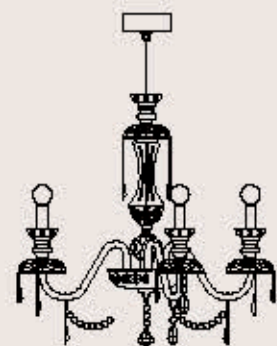

sospensioni _ suspensions

235/8
ITALAMP Studio

: Lampada a sospensione in cristallo intagliato, struttura in metallo con finitura cromo, pendagliera in Swarovski Elements. Disponibile in varianti dimensionali e cromatiche.

: Chandelier in carved crystal, metal with chrome finish, Swarovski Elements pendants. Available in different dimensions and colours.

dimensioni _ dimensions
ø 71 h. 67 _ ø 28" h. 27"
lampadine _ bulbs
8 - E14 _ 8 - E12

correlati _ related
p. 419, 243