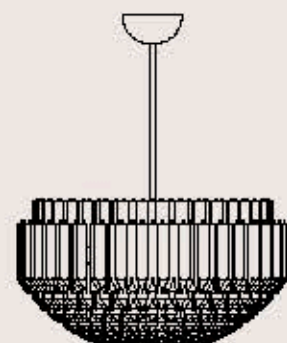

sospensioni _ suspensions

705/90

ITALAMP Studio

: Lampada a sospensione composta da triedri di vetro ambra, struttura in metallo con finitura oro. Disponibile in varianti dimensionali e cromatiche.

: Pendant made of amber glass trihedrons, metal with gold finish. Available in different dimensions and colours.

dimensioni _ dimensions
ø 90 h. 50 _ ø 35" h. 20"

lampadine _ bulbs
12 - E27 _ 12 - E26