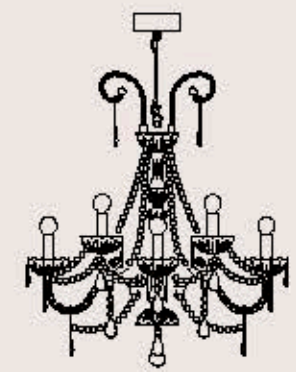

sospensioni _ suspensions

262/5+5
ITALAMP Studio

: Lampada a sospensione in cristallo intagliato, struttura in metallo con finitura cromo, pendagliera in Swarovski Elements. Disponibile in varianti dimensionali e cromatiche.

: Chandelier in carved crystal, metal with chrome finish, Swarovski Elements pendants. Available in different dimensions and colours.

dimensioni _ dimensions
ø 78 h. 75 _ ø 31" h. 30"

lampadine _ bulbs
10 - E14 _ 10 - E12