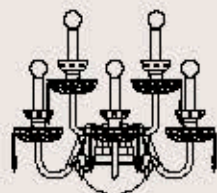

parete _wdl

239/AP5
ITALAMP Studio

: Lampada a parete in cristallo intagliato e vetro, struttura in metallo con finitura oro, pendagliera Swarovski Elements e dettagli floreali in vetro. Disponibile in varianti dimensionali e cromatiche.

: Wall lamp in carved crystal and glass, metal with gold finish, Swarovski Elements pendants and decorative glass flowers. Available in different dimensions and colours.