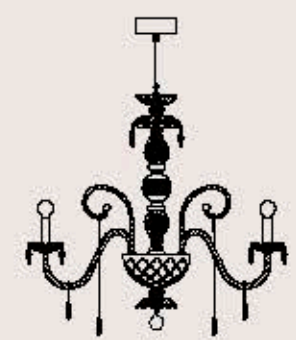

sospensioni _ suspensions

EVERGREEN 180/8
ITALAMP Studio

: Lampada a sospensione in cristallo intagliato verde acido, struttura in metallo con finitura cromo, pendagliera in Swarovski Elements. Disponibile in varianti dimensionali e cromatiche.

: Chandelier in acid green carved crystal, metal with chrome finish, Swarovski Elements pendants. Available in different dimensions and colours.

dimensioni _ dimensions
ø 80 h. 75 _ ø 32" h. 30"
lampadine _ bulbs
8 - E14 _ 8 - E12