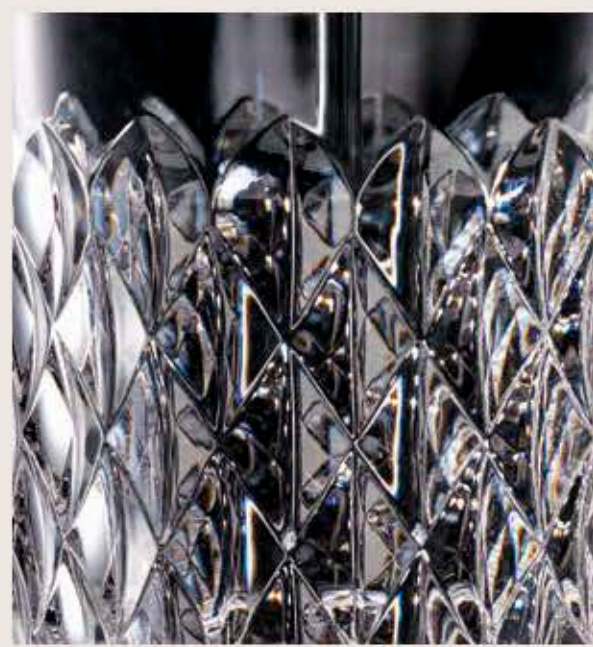

tavolo _ table

NEROLI 8167/LG
R. Vitadello

: Lampada da tavolo in cristallo trasparente intagliato e diffusore in tessuto nero. Dettagli in metallo cromo. Disponibile in varianti cromatiche.

: Table lamp in clear carved crystal with black fabric shade. Metal details with chrome finish. Available in different colours.

dimensioni _ dimensions
ø 40 h. 51 _ ø 16" h. 20"

lampadine _ bulbs
2 - E27 _ 2 - E12