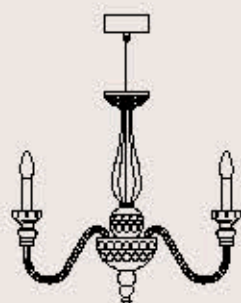

sospensioni _ suspensions

222/6

ITALAMP Studio

: Lampada a sospensione in cristallo intagliato trasparente o turchese, struttura in metallo con finitura cromo o nichel. Disponibile in varianti dimensionali e cromatiche.

: Chandelier in transparent or turquoise carved crystal, metal with chrome or nickel finish. Available in different dimensions and colours.

dimensioni _ dimensions
ø 70 h. 56 _ ø 28" h. 23"

lampadine _ bulbs
6 - E14 _ 6 - E12

correlati _ related
p. 217