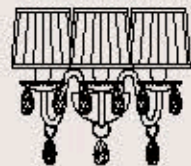

parete _wdl

opera

210_211

440/AP3

R. Vitadello - S. Traverso

: Lampada a parete in cristallo e vetro ambra, struttura in metallo con finitura oro antico, diffusori in tessuto beige e pendagliera Swarovski Elements. Disponibile in varianti dimensionali e cromatiche.

: Wall lamp in amber crystal and glass metal with antique gold finish, beige fabric shades and Swarovski Elements pendants. Available in different dimensions and colours