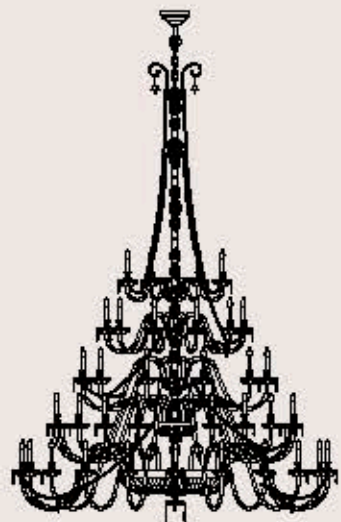

sospensioni _ suspensions

DOGMA 283/73
ITALAMP Studio

: Lampada a sospensione in cristallo intagliato, struttura in metallo con finitura in oro, pendagliera in Swarovski Elements e dettagli floreali in vetro. Disponibile in varianti dimensionali e cromatiche.

: Chandelier in carved crystal, metal with gold finish, Swarovski Elements pendants and decorative glass flowers. Available in different dimensions and colours.

dimensioni _ dimensions
ø 247 h. 360 _ ø 97" h. 138"

lampadine _ bulbs
73 - E14 _ 73 - E12

correlati _ related
p. 107, 445, 229