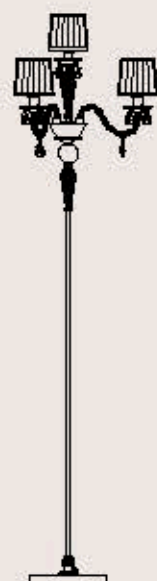

terra _floor

440/C

R. Vitadello

: Lampada da terra in cristallo e metallo con finitura cromo. Diffusori in tessuto avorio plissé e pendagliera Swarovski elements. Disponibile in varianti cromatiche.

: Floor lamp in metal with chrome finish and crystal with ivory plissé fabric shades and Swarovski Elements pendants. Available in different colours.

dimensioni _dimensions
ø 60 h. 187 _ ø 24" h. 74"

lampadine _bulbs
4 - E14 _ 4 - E12

correlati _related
p. 423, 91, 211