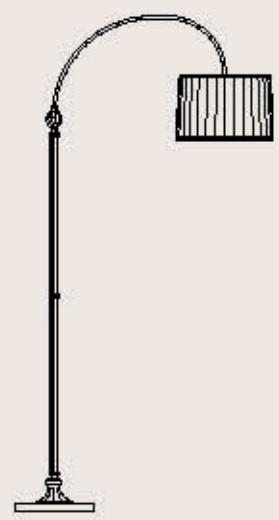

terra _floor

opera
434_435

8000/C
R. Vitadello

: Lampada da terra in metallo con finitura cromo, dettagli in vetro e cristallo e diffusore in tessuto plissé nero. Disponibile in varianti cromatiche.

: Floor lamp in metal with chrome finish, details in glass and crystal and black plissé fabric shade. Available in different colours.

dimensioni _dimensions
ø 30x82 h. 193 _ ø 12x32" h. 76"

lampadine _bulbs
1 - E27 _1 - E26