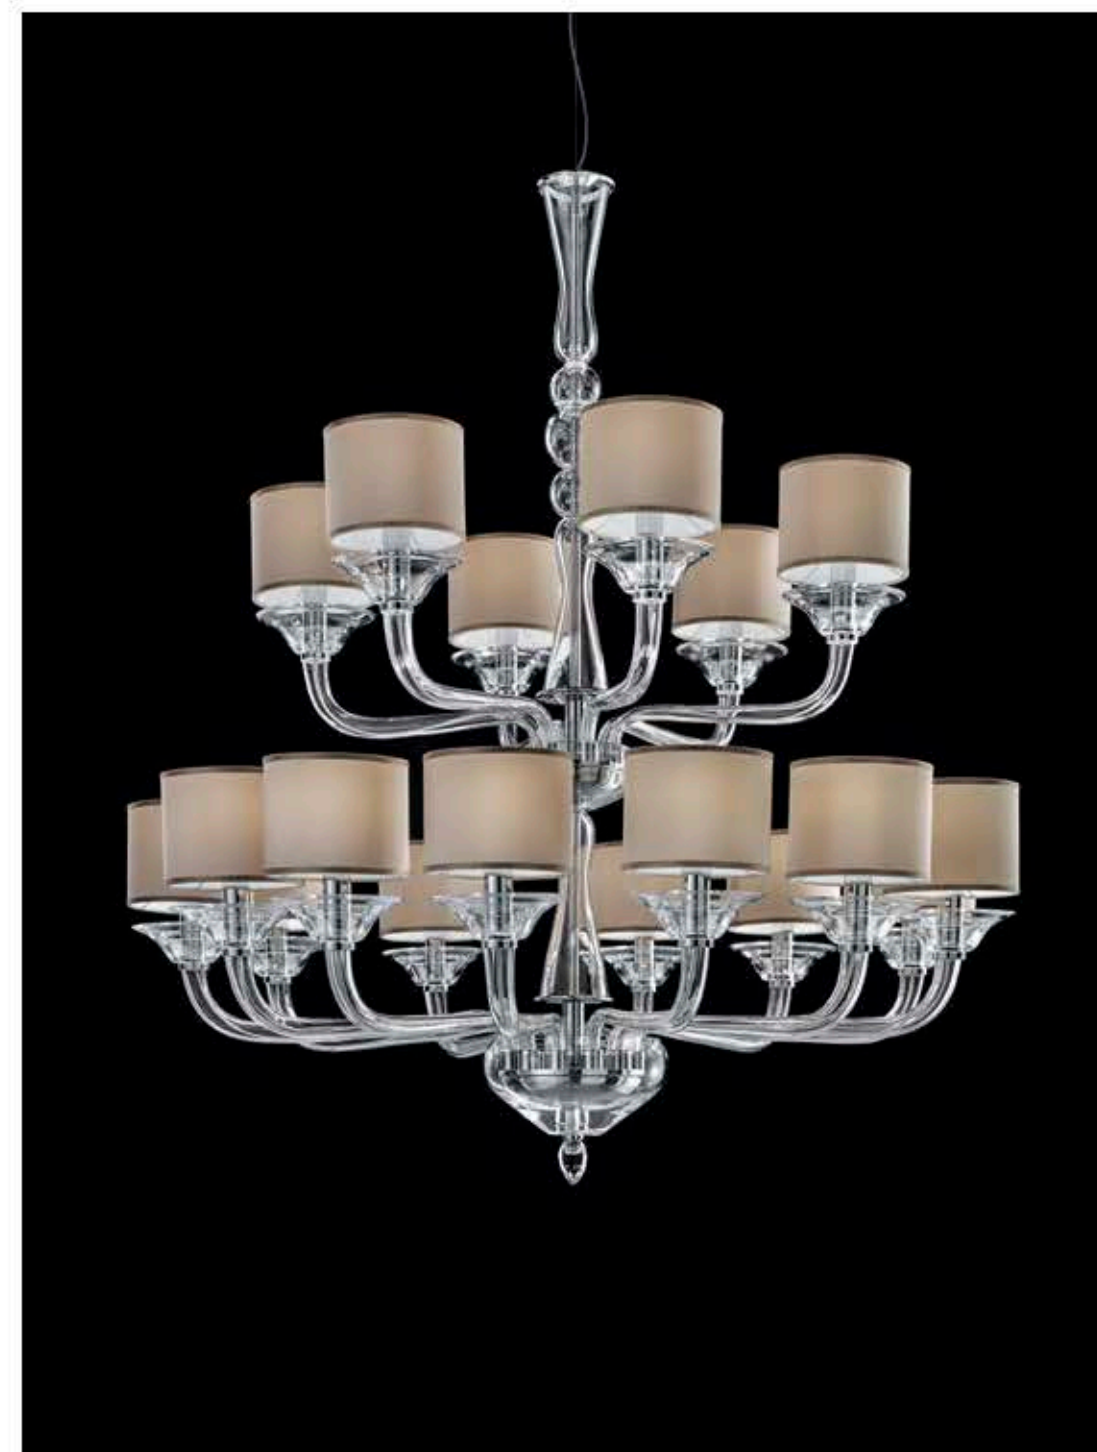

sospensioni _ suspensions

434/12+6

R. Vitadello - S. Traverso

: Lampada a sospensione in cristallo con struttura in metallo finitura cromo, diffusori in tessuto beige. Disponibile in varianti dimensionali.

: Chandelier in crystal, with metal in chrome finish, beige fabric shades. Available in different dimensions.

dimensioni _ dimensions
ø 110 h. 120 _ ø 43" h. 47"

lampadine _ bulbs
18 - E14 _ 18 - E12