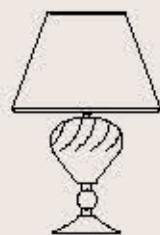

tavolo _ table

opera

406_407

8056/LG

R. Vitadello

: Lampada da tavolo in cristallo e diffusore in tessuto nero. Dettagli in metallo nichel. Disponibile in varianti dimensionali e cromatiche.

: Table lamp in blow crystal with black fabric shade. Metal details with nickel finish. Available in different dimensions and colours.