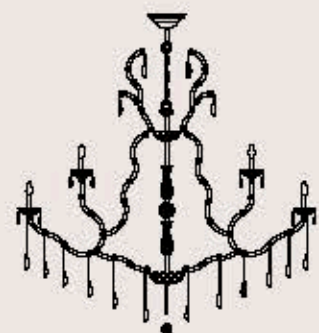

sospensioni _ suspensions

opera
170_171

5102/36 AMBRA

ITALAMP Studio

: Lampada a sospensione in stile Mariateresa con struttura in metallo con finitura oro, pendagliera e dettagli in vetro colore ambra. Disponibile in varianti dimensionali e cromatiche.

: Chandelier Mariateresa style, metal structure with gold finish, amber glass pendants and details. Available in different dimensions and colours.

dimensioni _ dimensions
ø 160 h. 160 _ ø 63" h. 63"

lampadine _ bulbs
36 - E14 _ 36 - E12