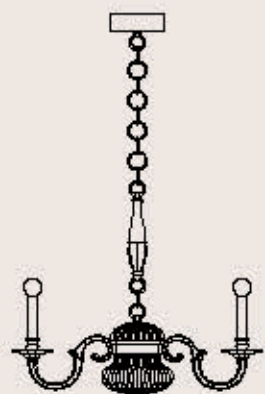

2294/6
ITALAMP Studio

: Lampada a sospensione in cristallo intagliato
teak, struttura in metallo con finitura bianco. Disponi-
bile in varianti dimensionali e cromatiche.

: Chandelier in teak carved crystal
metal with white finish. Available in different
dimensions and colours.

dimensioni _ dimensions
ø 56 h. 52 _ ø 22" h. 20"

lampadine _ bulbs
6 - E14 _ 6 - E12