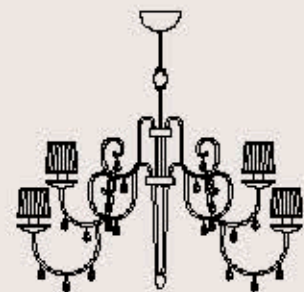

741/8+4

R. Vitadello - S. Traverso

: Lampada a sospensione in metallo con finitura cromo e cristallo intagliato, diffusori in tessuto nero e pendagliera in Swarovski Elements. Disponibile in varianti dimensionali e cromatiche.

: Chandelier in metal with chrome finish and carved crystal, black fabric shades and Swarovski Elements pendants. Available in different dimensions and colours.

dimensioni _ dimensions
ø 100 h. 140 _ ø 40" h. 56"

lampadine _ bulbs
12 - E14 _ 12 - E12