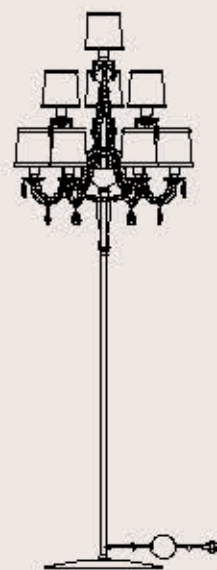

terra _floor

opera
430_431

LENOIR 445/CDF 6+3+1

R. Vitadello - S. Traverso

: Lampada da terra in vetro nero e metallo con finitura canna di fucile, diffusori in tessuto nero e pendagliera Swarovski Elements. Disponibile in varianti dimensionali e cromatiche.

: Floor lamp in black glass and metal with iron grey finish, black fabric shades and Swarovski Elements pendants. Available in different dimensions and colours.

dimensioni _dimensions
ø 58 h. 190 _ ø 23" h. 75"

lampadine _bulbs
10 - E14 _ 10 - E12