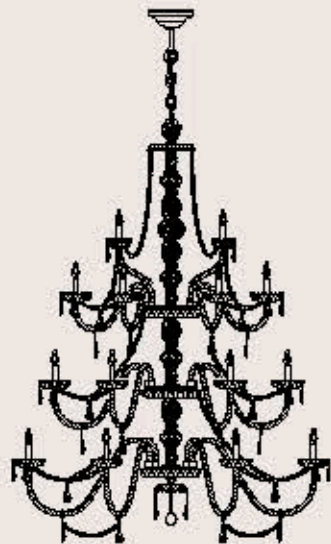

sospensioni _ suspensions

LA BEAUTÉ ROUGE 282/48

ITALAMP Studio

: Lampada a sospensione in cristallo intagliato rosso, struttura in metallo con finitura cromo, pendagliera in Swarovski Elements. Disponibile in varianti dimensionali e cromatiche.

: Chandelier in red carved crystal, metal with chrome finish, Swarovski Elements pendants. Available in different dimensions and colours.

dimensioni _ dimensions
ø 135 h. 200 _ ø 54" h. 79"

lampadine _ bulbs
48 - E14 _ 48 - E12

correlati _ related
p. 239