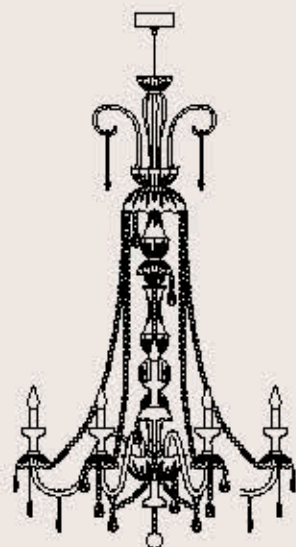

sospensioni _ suspensions

SABIK 238/12+6

ITALAMP Studio

: Lampada a sospensione in cristallo intagliato ambra, struttura in metallo con finitura oro, pendagliera in Swarovski Elements. Disponibile in varianti dimensionali e cromatiche.

: Chandelier in amber carved crystal, metal with gold finish, Swarovski Elements pendants. Available in different dimensions and colours.

dimensioni _ dimensions
ø 86 h. 145 _ ø 34" h. 58"

lampadine _ bulbs
18 - E14 _ 18 - E12

correlati _ related
p. 307, 233