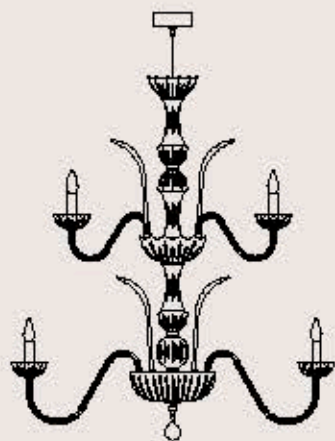

sospensioni _ suspensions

290/24+12

ITALAMP Studio

: Lampada a sospensione in cristallo intagliato
ambra, struttura in metallo con finitura oro. Dispo-
nibile in varianti dimensionali e cromatiche.

: Chandelier in amber carved crystal,
metal with gold finish. Available in different
dimensions and colours.

dimensioni _ dimensions
ø 120 h. 110 _ ø 48" h. 44"

lampadine _ bulbs
36 - E14 _ 36 - E12