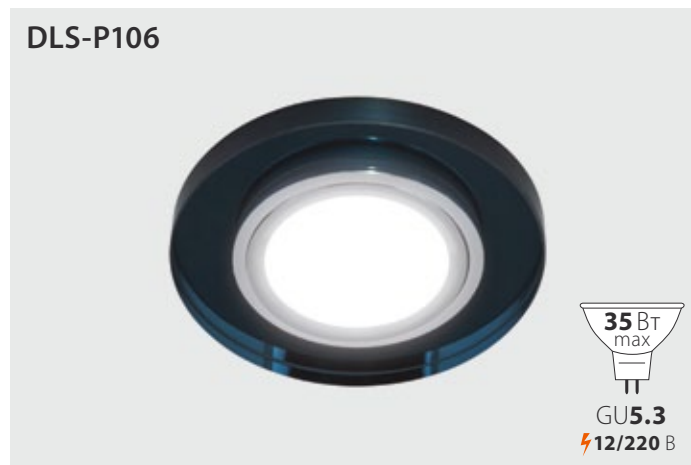

Код: 09995

Ø90×20 мм

Материал: стекло

Черный/хром