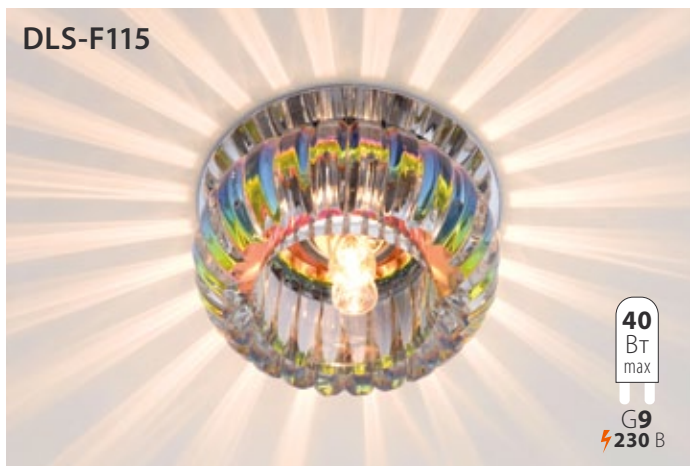

Ø100×61 мм

Материал: стекло

Прозрачный/голубой

Код: 10747

Ø80×55 мм

Материал: стекло

Радужный/хром

Код: 10748