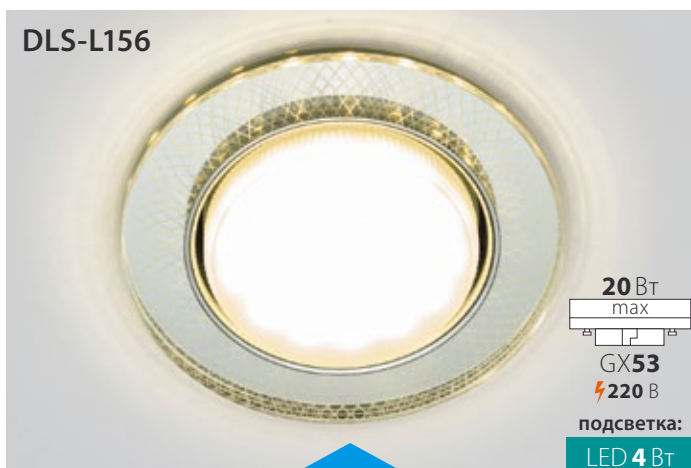

DLS-L157

DLS-L156

20 Вт
max
GX53
220 В
подсветка:
LED 4 Вт

Код: UL-00005321

Ø120×20 мм

Материал: стекло

Зеркальный/прозрачный

NEW!