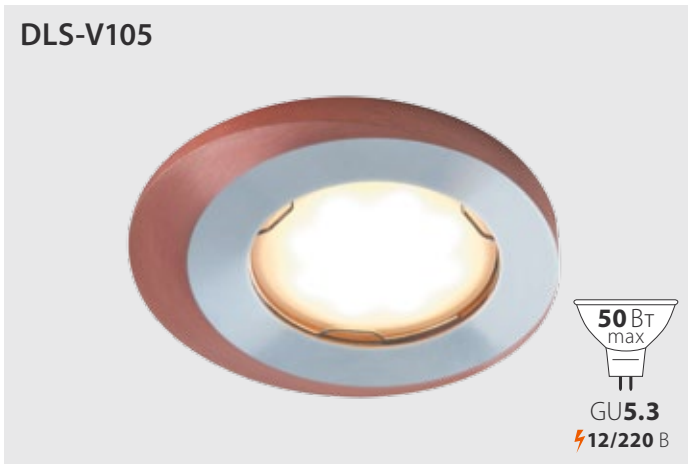

Код: 10735

Ø90×35 мм

Материал: алюминий

Матовое серебро и золото

Код: 10736

Ø90×35 мм

Материал: алюминий

Матовое серебро и хром