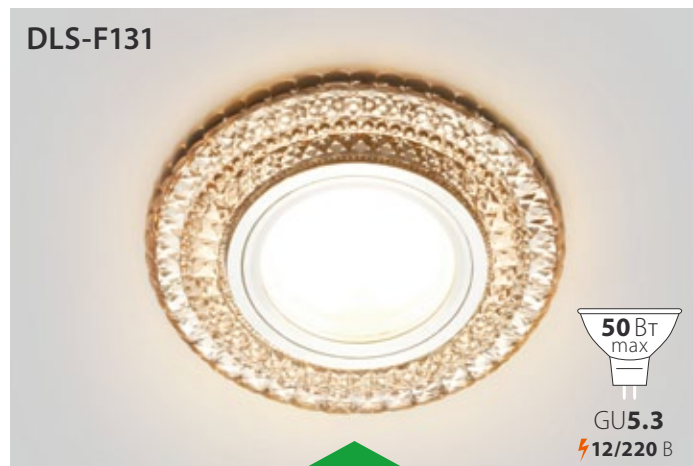

Код: UL-00003239

Ø97×19 мм

Материал: полимер

Золотой/хром

Хит продаж!