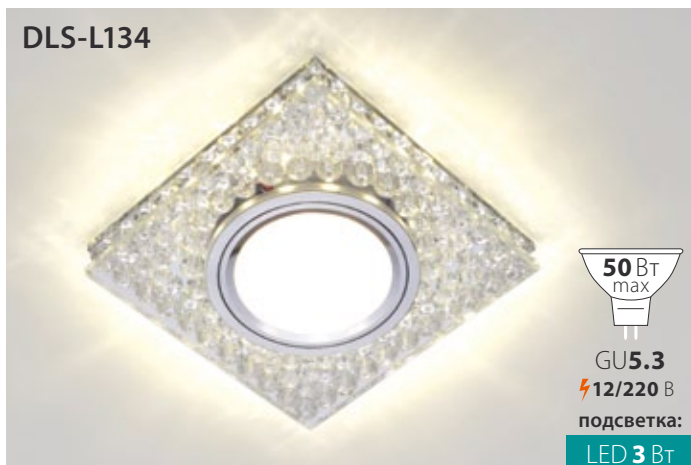

Бледно-золотой

Код: UL-00002721

90×90×30 мм

Материал: стекло

Прозрачный

Код: UL-00003859

Ø95×20 мм

Материал: стекло