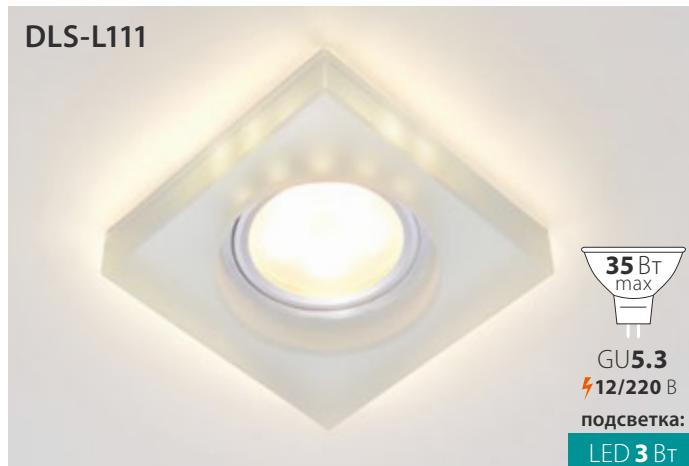

Код: UL-00000363

90×90×30 мм

Материал: стекло

Прозрачный, матовый/хром