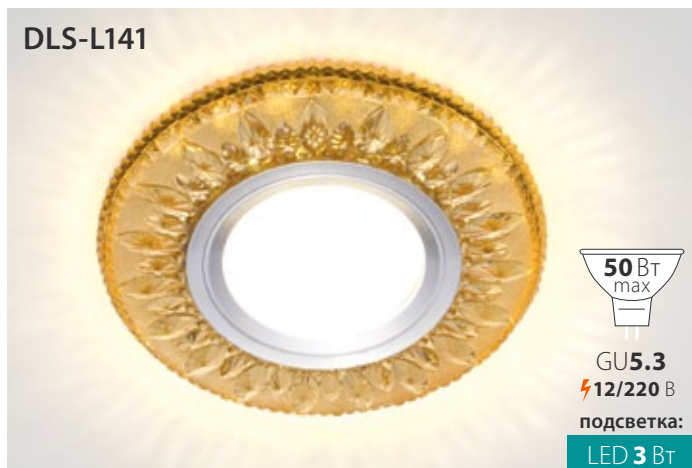

Код: UL-00003878

Ø95×20 мм

Материал: стекло

Светло-желтый