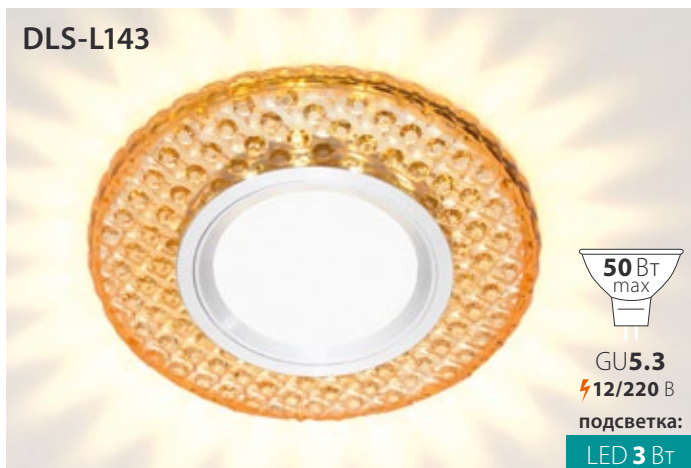

Код: UL-00003884

Ø95×20 мм

Материал: стекло

Светло-желтый