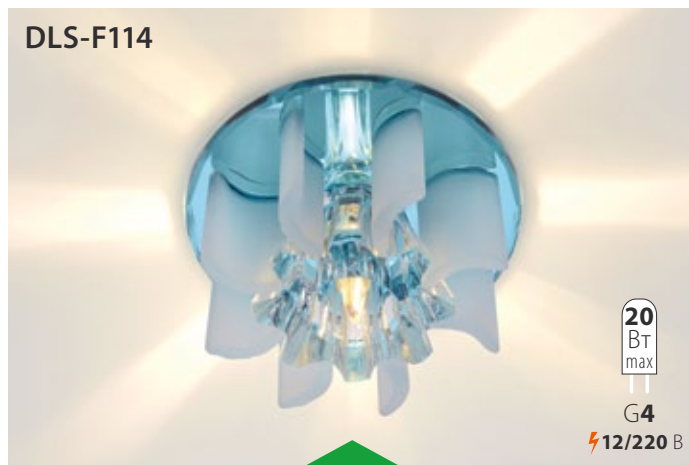

DLS-F114

20
Вт
max
G4
12/220 В

Код: 10740

Ø100×61 мм

Материал: стекло

Прозрачный/голубой