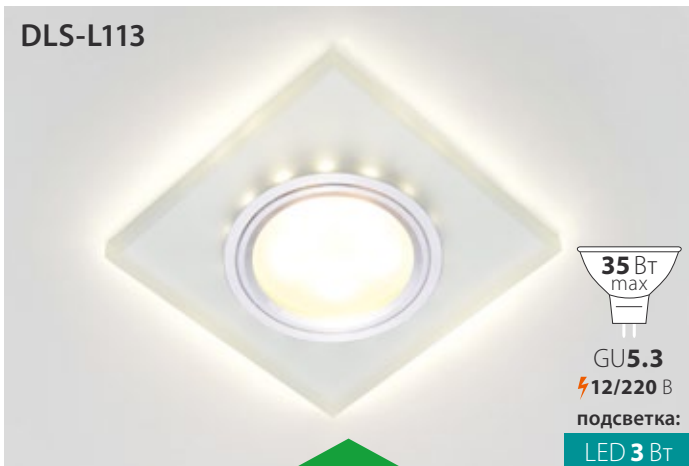

Код: UL-00000366

90×90×20 мм

Материал: стекло

Прозрачный, матовый/хром