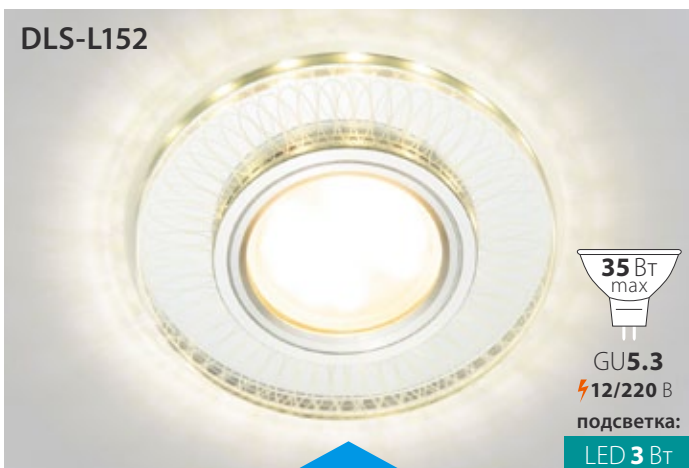

Код: UL-00005317

Ø95×25 мм

Материал: стекло

Зеркальный/прозрачный