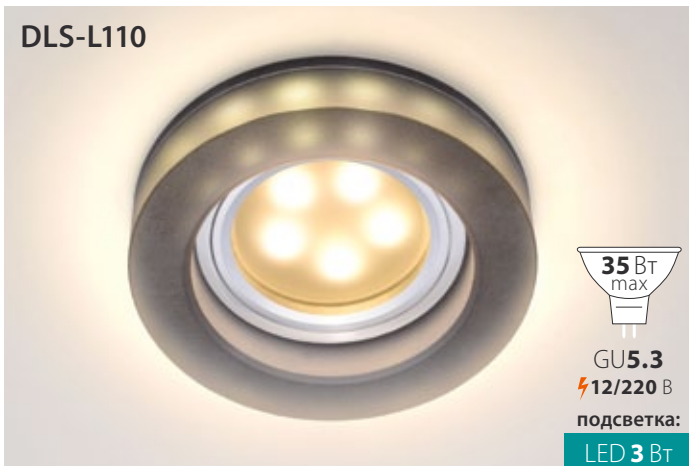

Код: UL-00000362

Ø90×30 мм

Материал: стекло

Черный, матовый/хром