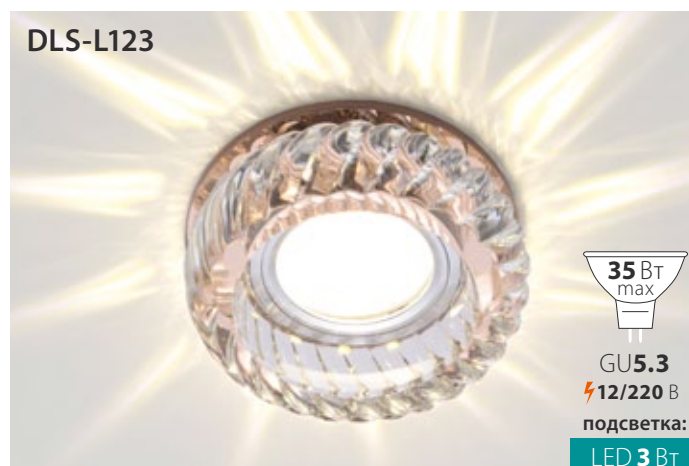

DLS-L123

35 Вт
max

GU5.3
12/220 В

подсветка:

LED 3 Вт

Код: UL-00000373

Ø95×48 мм

Материал: стекло

Прозрачный/бронза