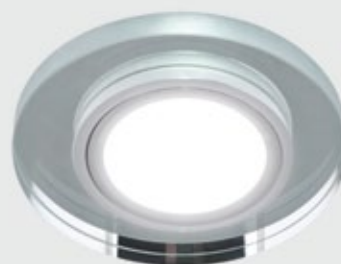

DLS-P106

Код: 09994
Ø90×20 мм
Материал: стекло
Серебро/хром