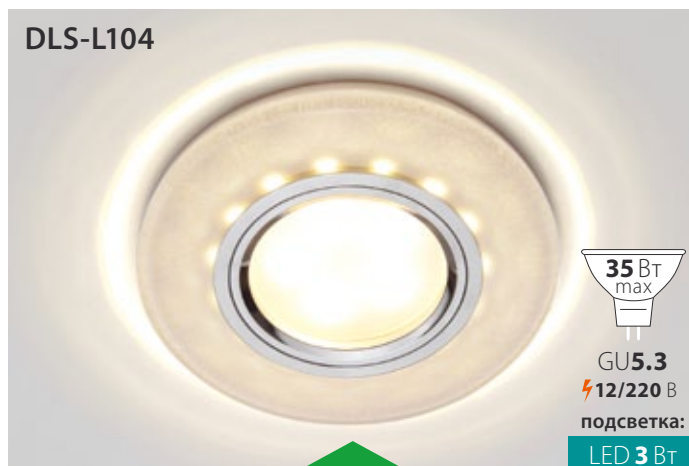

Код: 10718

Ø95×20 мм

Материал: полимер

Белый/хром

Хит продаж!