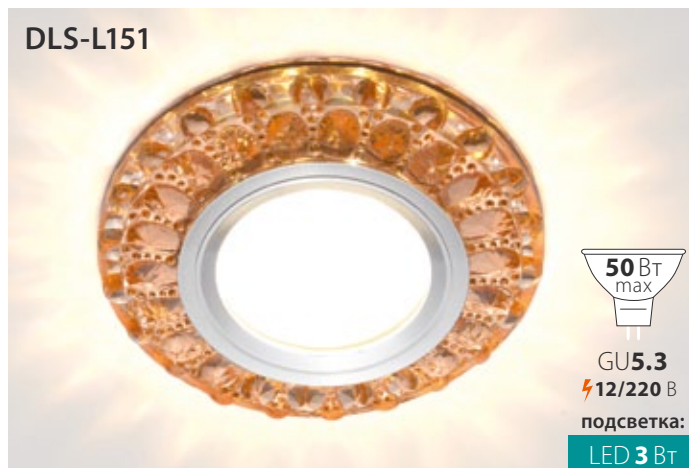

Прозрачный

Код: UL-00003909

Ø95×20 мм

Материал: стекло

Прозрачный/светло-коричневый

Код: UL-00003910

Ø95×20 мм

Материал: стекло