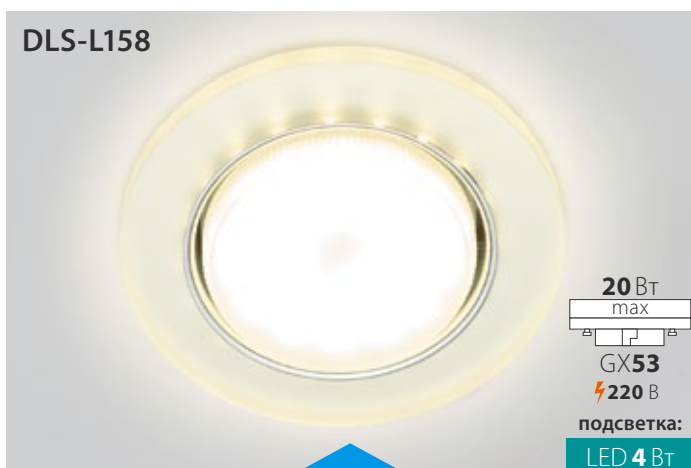

DLS-L159

DLS-L158

20 Вт
max
GX53
220 В
подсветка:
LED 4 Вт

Код: UL-00005323

Ø120×20 мм

Материал: стекло

Хром/матовый прозрачный

NEW!