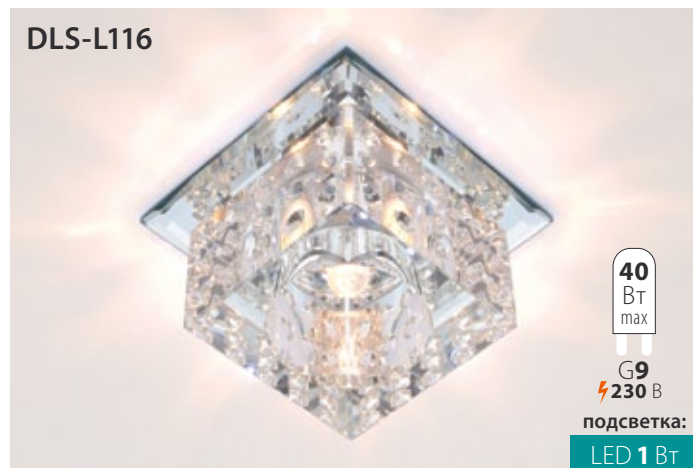

Материал: стекло

Прозрачный/зеркальный

Код: 10742

Ø85×80 мм

Материал: стекло

Прозрачный/зеркальный

Код: 10743

90×90×65 мм