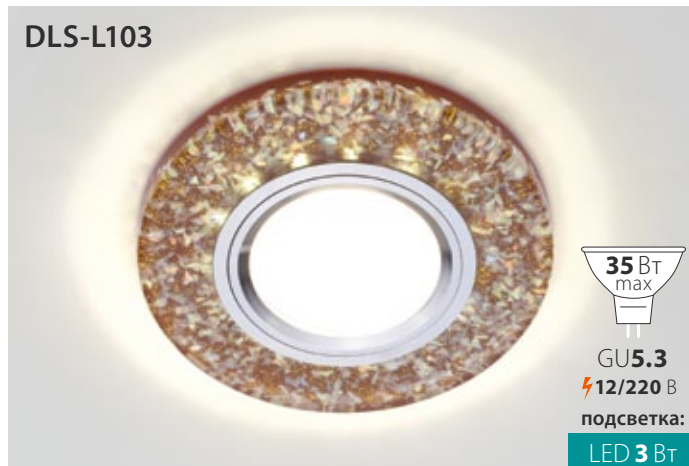

Код: 10716

Ø95×20 мм

Материал: полимер

Коричневый/хром