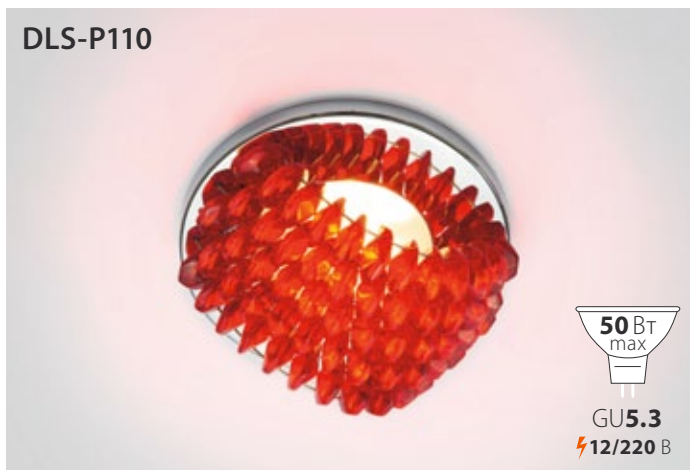

Код: 10731

Ø85×65 мм

Материал: стекло

Красный/хром