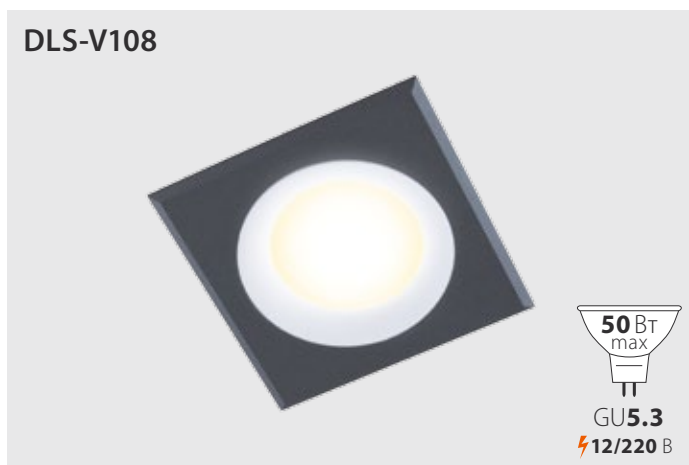

DLS-V108

Код: UL-00000351

80×80×27 мм

Материал: алюминий

Черно-белый