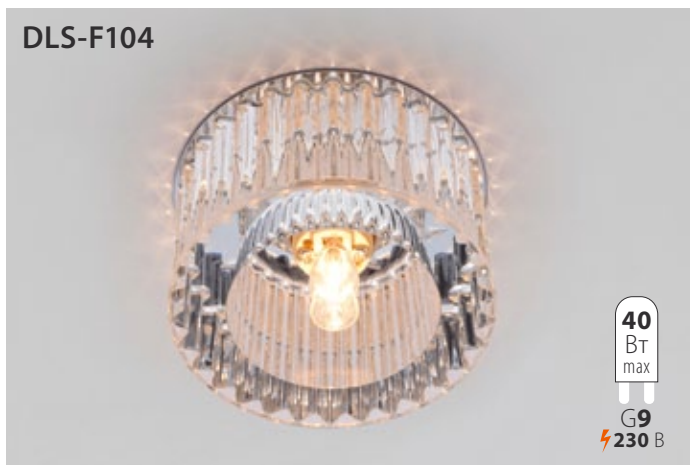

Код: 09980

Ø80×65 мм

Материал: стекло

Прозрачный/хром

40
Вт
max
G9
230 В