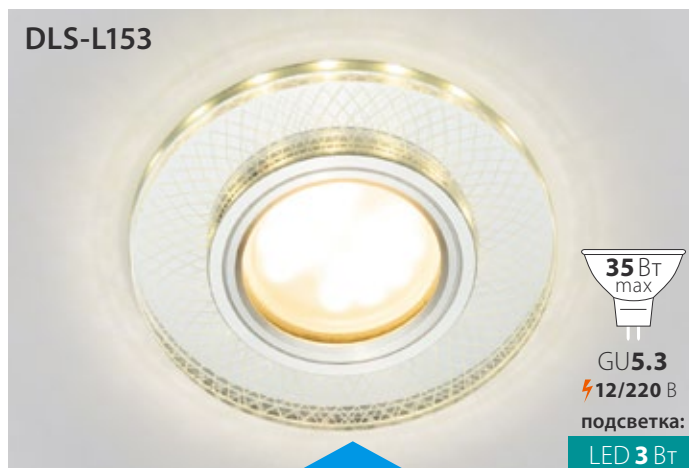

Светло-коричневый

Код: UL-00005317

Ø95×25 мм

Материал: стекло

Зеркальный/прозрачный

Код: UL-00005318

Ø95×25 мм

Материал: стекло