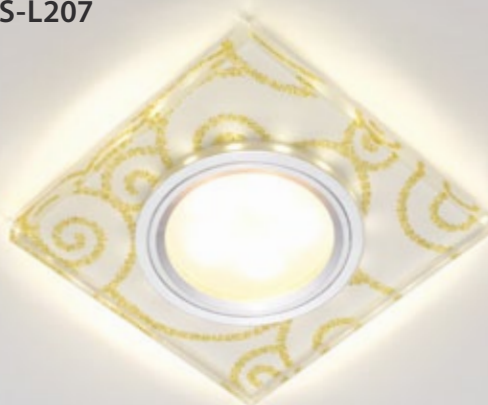

подсветка:

LED 3 Вт

Код: UL-00000381

Ø90×20 мм

Материал: стекло

Белый, золото/хром

DLS-L207

35 Вт
max