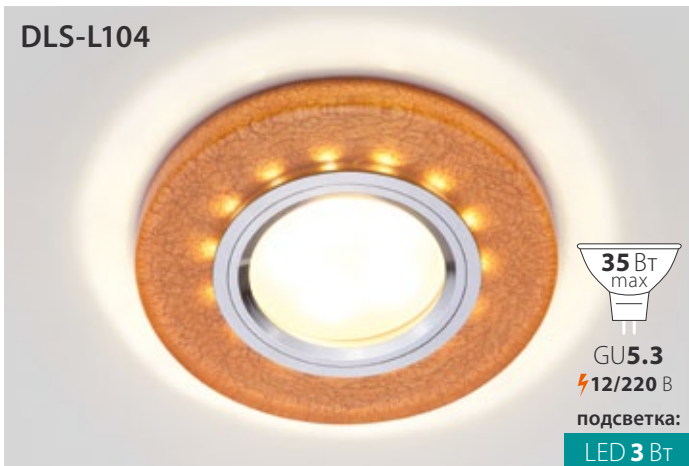

Код: 10719

Ø95×20 мм

Материал: полимер

Коричневый/хром