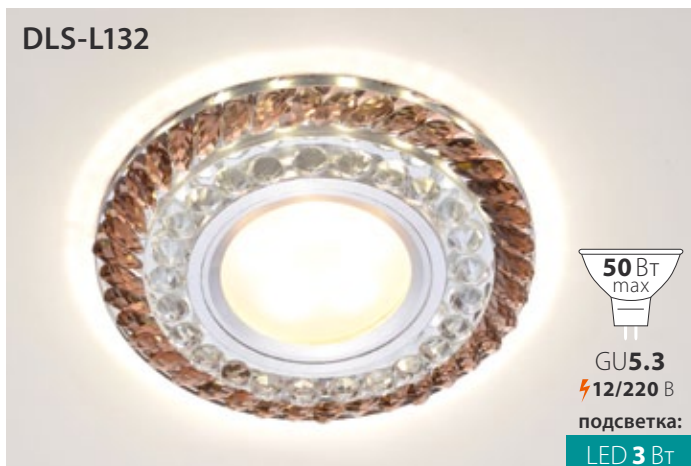

Код: UL-00002717

Ø100×20 мм

Материал: стекло

Коричневый