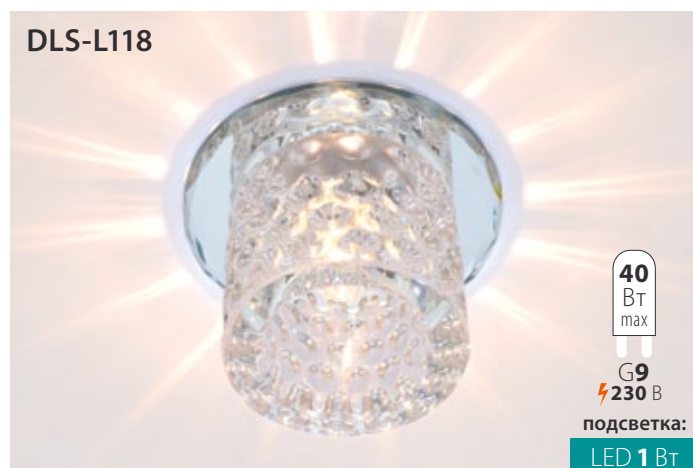

Материал: стекло

Прозрачный/зеркальный

Код: 10744

Ø85×58 мм

Материал: стекло

Радужный/зеркальный

Код: 10745

Ø85×74 мм