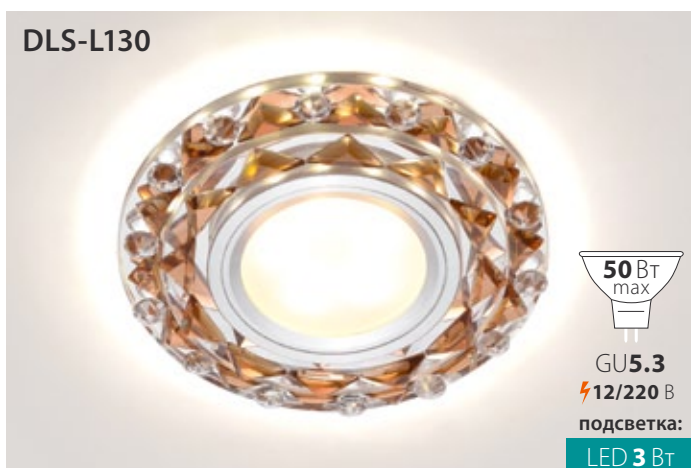

Прозрачный

Код: UL-00002713

Ø100×20 мм

Материал: стекло

Коричневый

Код: UL-00002714

94×94×20 мм

Материал: стекло