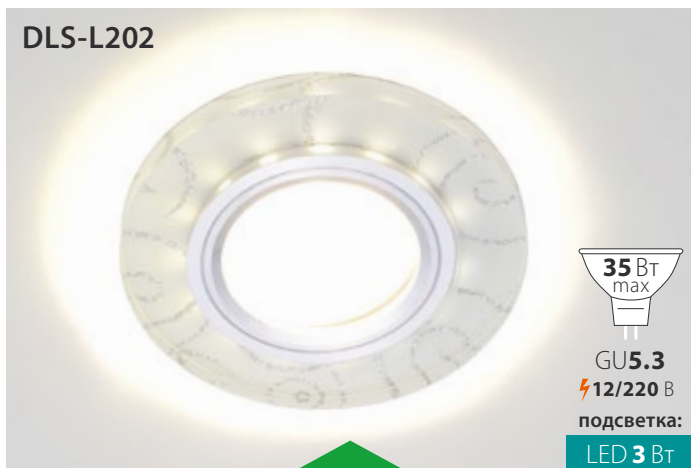

Код: UL-00005324

Ø120×20 мм

Материал: стекло

Хром/зеркальный

NEW!

DLS-L202

35 Вт
max
GU5.3
12/220 В
подсветка:
LED 3 Вт

Код: UL-00000377