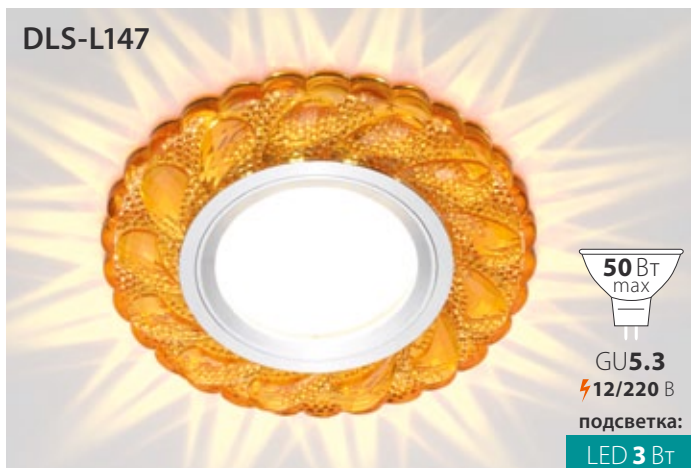

Код: UL-00003897

Ø95×20 мм

Материал: стекло

Светло-желтый