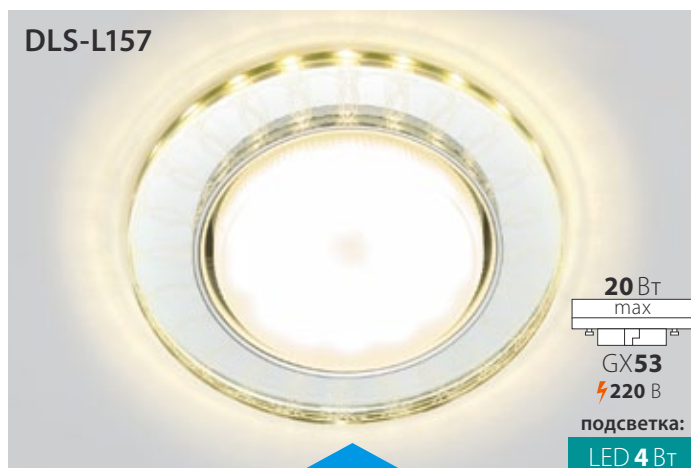

DLS-L157

20 Вт
max
GX53
220 В
подсветка:
LED 4 Вт

Код: UL-00005322

Ø120×20 мм

Материал: стекло

Зеркальный/прозрачный

NEW!