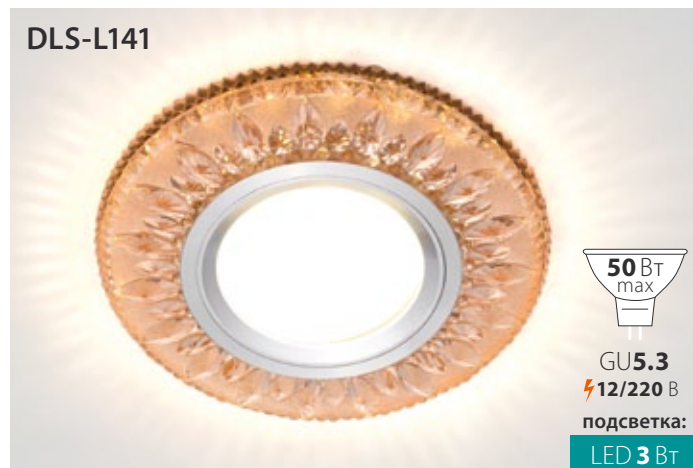

Код: UL-00003879

Ø95×20 мм

Материал: стекло

Светло-коричневый