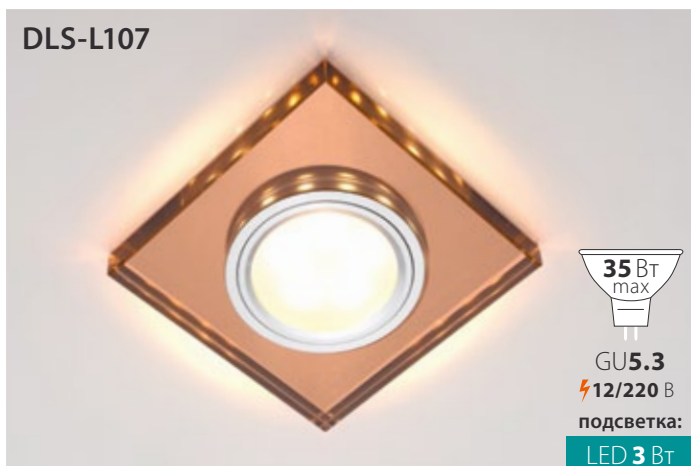

Код: UL-00000358

90×90×20 мм

Материал: стекло

Бронза/хром