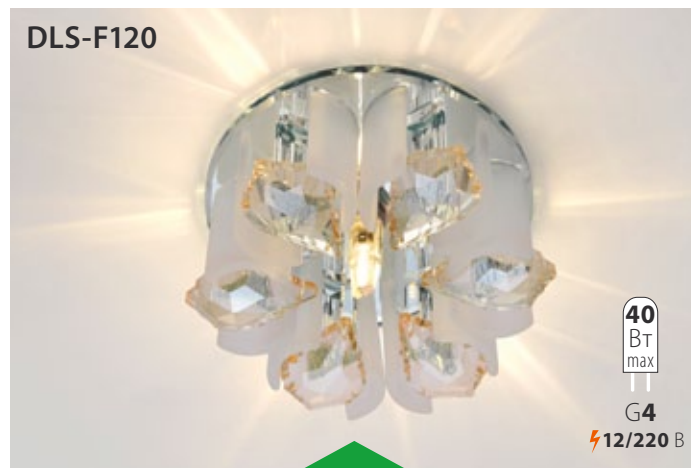

90×90×60 мм

Материал: стекло

Прозрачный/черный

Код: 10751

Ø90×65 мм

Материал: стекло

Прозрачный и золотой/хром

Код: 10638