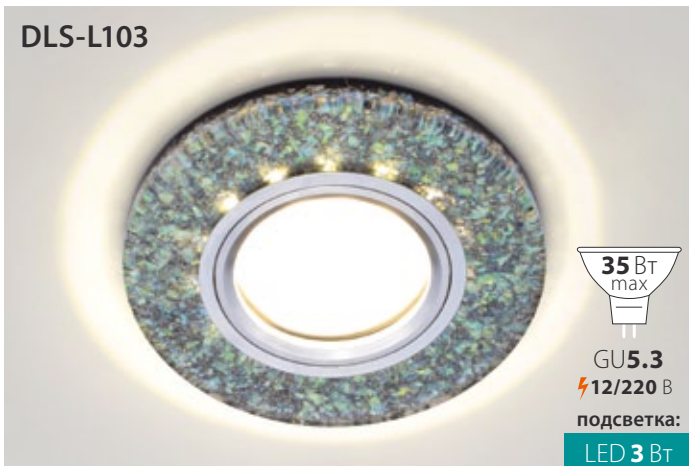

Код: 10715

Ø95×20 мм

Материал: полимер

Черный/хром