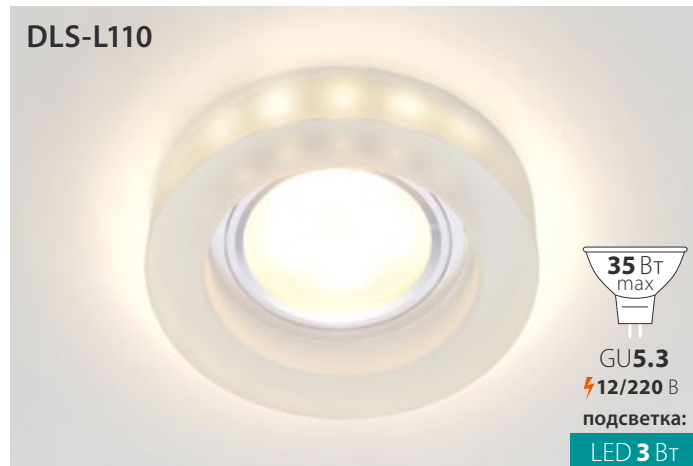

Код: UL-00000361

Ø90×30 мм

Материал: стекло

Прозрачный, матовый/хром