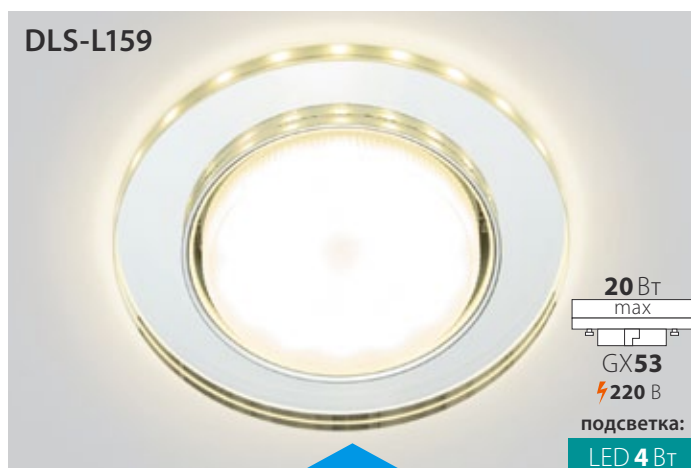

DLS-L159

20 Вт
max
GX53
220 В
подсветка:
LED 4 Вт

Код: UL-00005324

Ø120×20 мм

Материал: стекло

Хром/зеркальный

NEW!