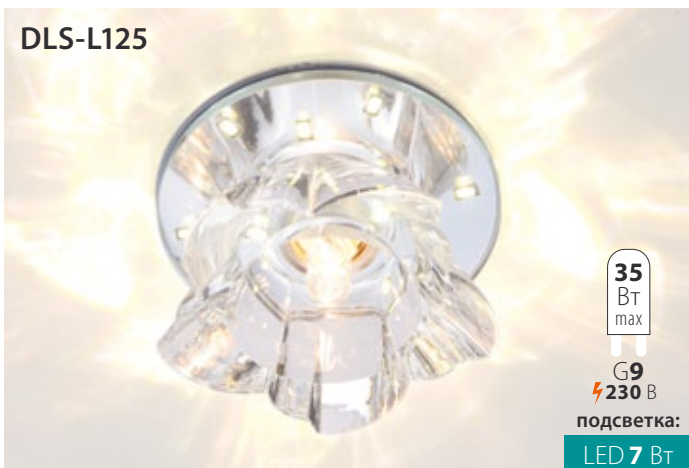

Код: UL-00000376

Ø98×60 мм

Материал: стекло

Прозрачный/зеркальный