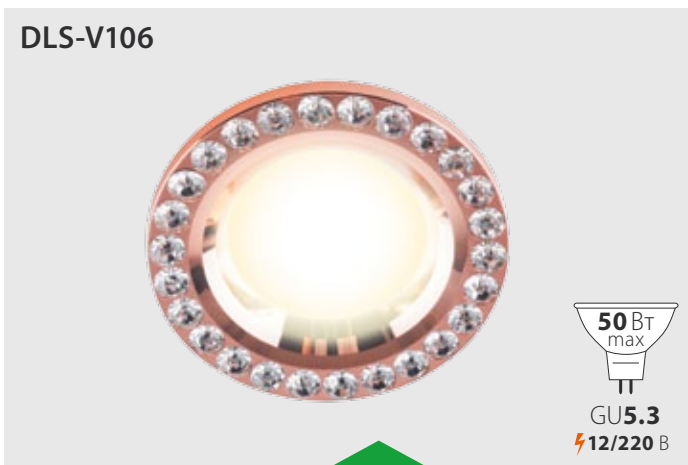

Код: UL-00000347

Ø80×27 мм

Материал: алюминий и стразы

Хром

Код: UL-00000348

Ø80×27 мм

Материал: алюминий и стразы

Золото