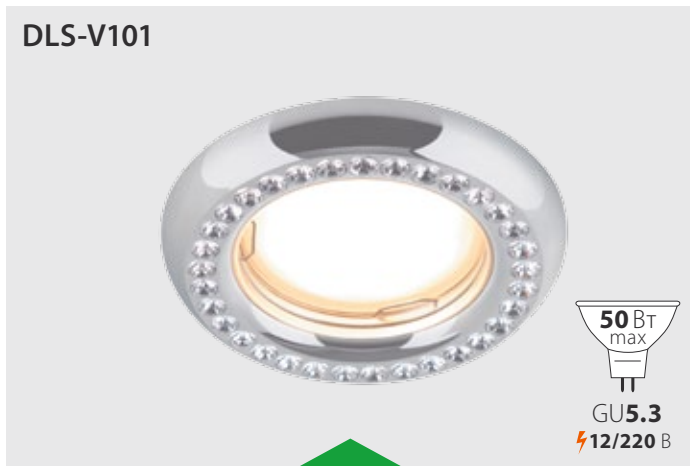

DLS-V101

Код: 10721
Ø85×31 мм
Материал: алюминий
Черный

DLS-V101

Код: 10722
Ø85×31 мм
Материал: алюминий
Золото

DLS-V101

Код: 10723
Ø85×31 мм
Материал: алюминий
Хром

DLS-V102

Код: 10724
87×87×33 мм
Материал: алюминий
Хром