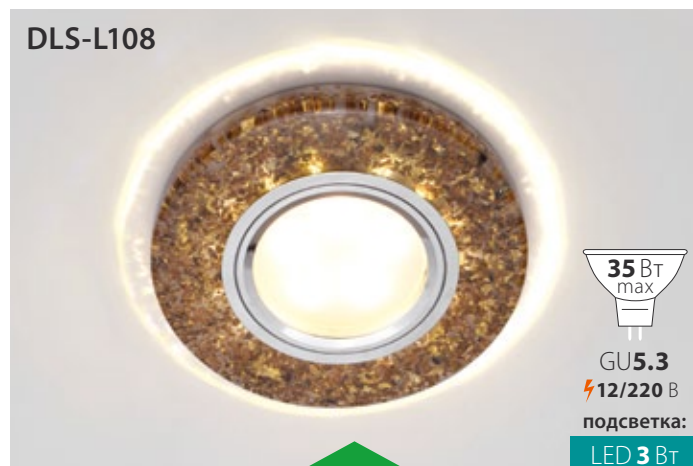

Код: UL-00000359

Ø90×20 мм

Материал: полимер

Белый, кофейный/хром

Хит продаж!