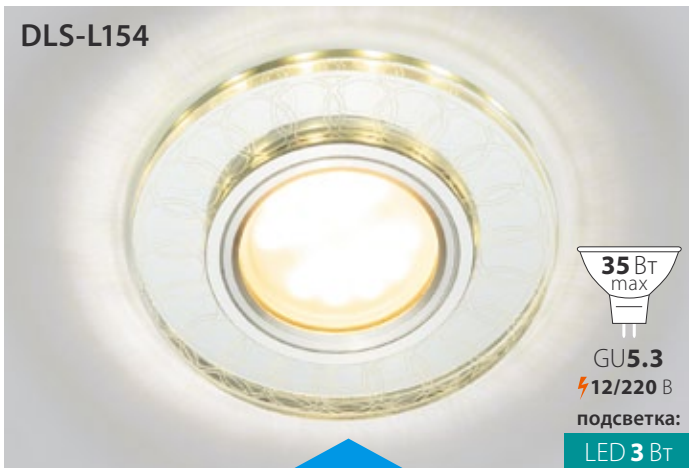

Код: UL-00005319

Ø95×25 мм

Материал: стекло

Зеркальный/прозрачный