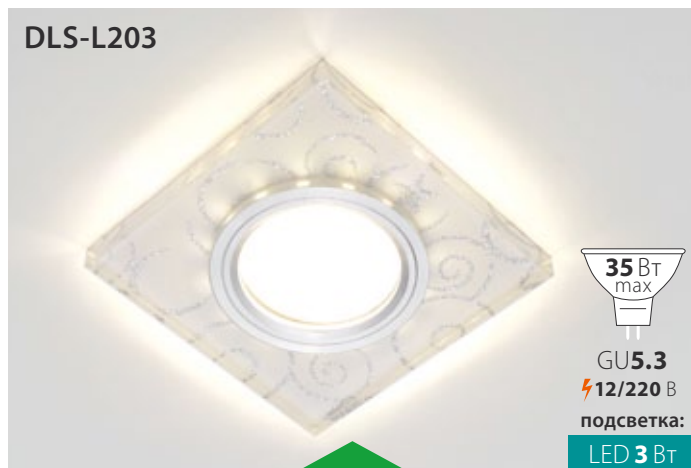

DLS-L203

35 Вт
max
GU5.3
12/220 В
подсветка:
LED 3 Вт

Код: UL-00000378

90×90×20 мм

Материал: стекло

Белый, серебро/хром

Хит продаж!