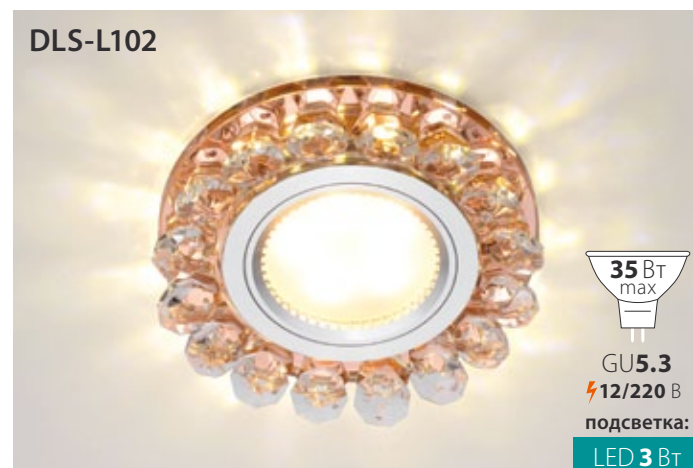

Код: 10001
Ø95×35 мм
Материал: стекло
Персиковый/хром