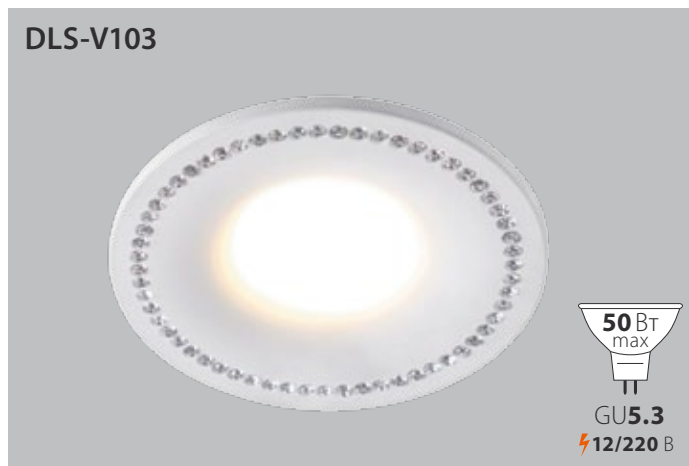

Код: 10727

Ø98×45 мм

Материал: алюминий

Белый