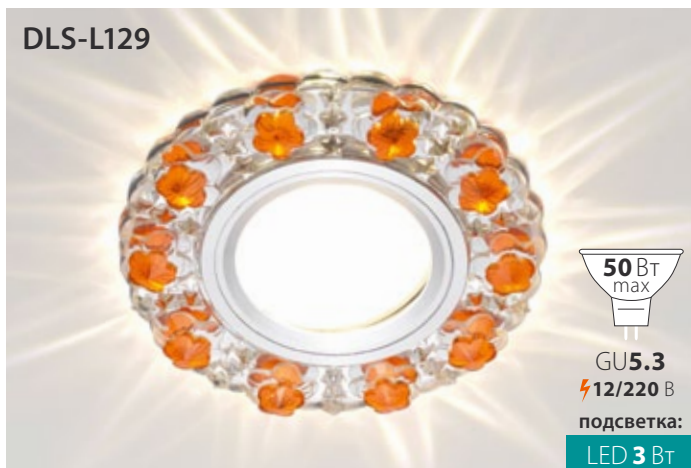

Код: UL-00002710

Ø95×20 мм

Материал: пластик

Золотой