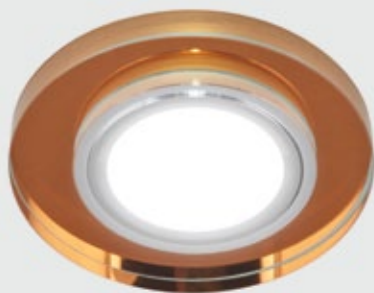

DLS-P106

Код: 09993
Ø90×20 мм
Материал: стекло
Бронза/хром