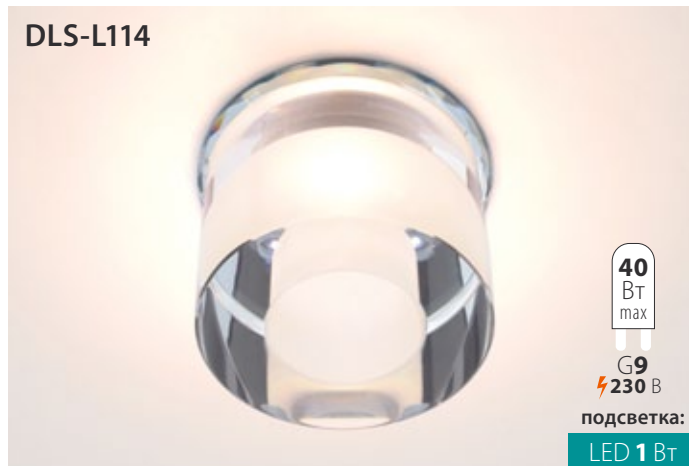

Код: 10741

Ø85×80 мм

Материал: стекло

Прозрачный/зеркальный