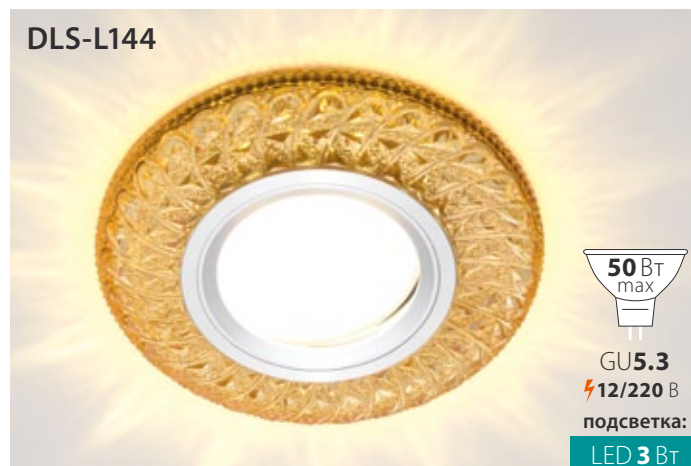

Светло-коричневый

Код: UL-00003886

Ø95×20 мм

Материал: стекло

Прозрачный

Код: UL-00003888

Ø95×20 мм

Материал: стекло