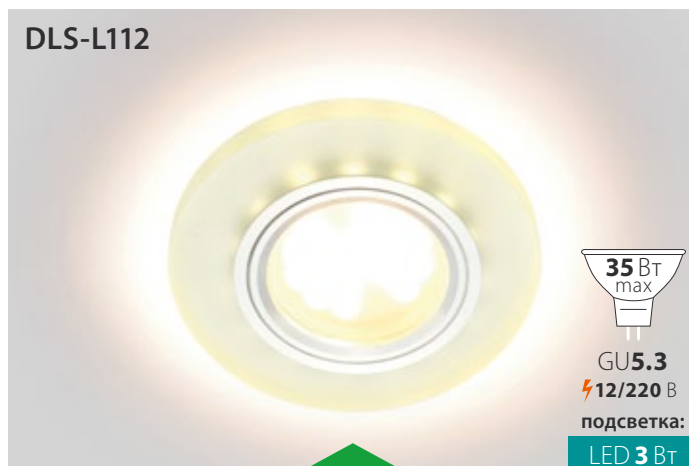

Материал: стекло

Прозрачный, матовый/хром

Код: UL-00000364

90×90×30 мм

Материал: стекло

Черный, матовый/хром

Код: UL-00000365

Ø90×20 мм