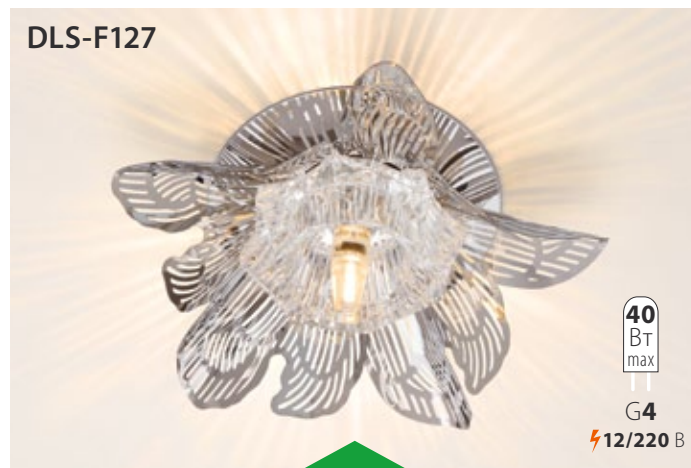

Код: UL-00000352
Ø130×55 мм
Материал: стекло, алюминий
Прозрачный/хром

40 Вт max
G4
12/220 В