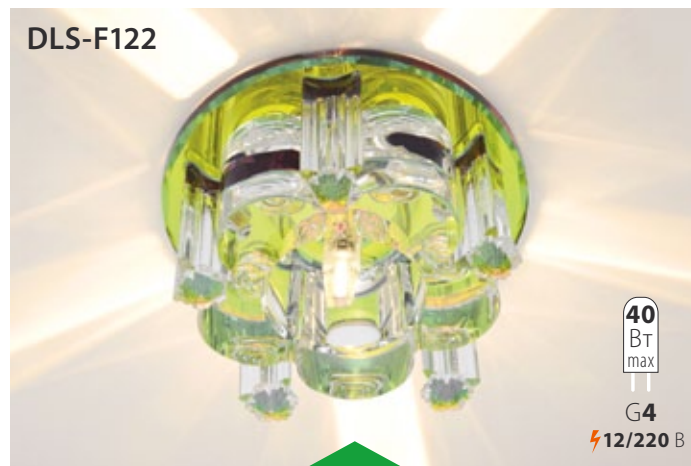

Ø100×65 мм

Материал: стекло

Прозрачный и бледно-золотой/зеркальный

Хит продаж!

Код: 10639
Ø100×70 мм
Материал: стекло
Прозрачный/зеркальный

40 Вт max
G4
12/220 В

Код: 10640
Ø100×70 мм
Материал: стекло
Прозрачный/радужный