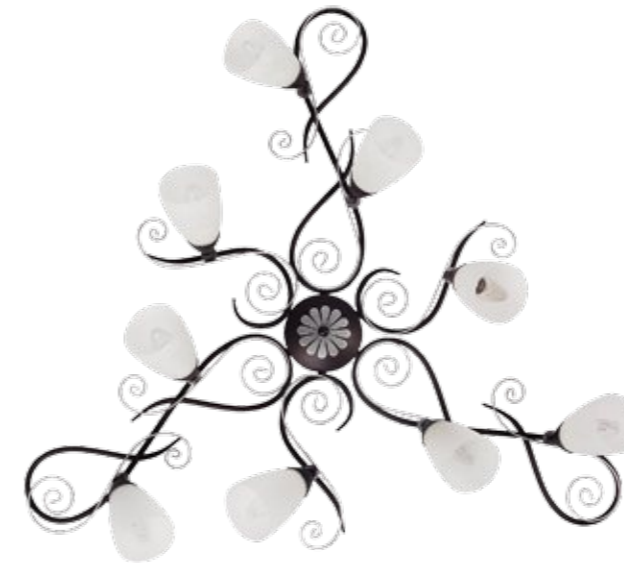

323013209 / Аида

Крашеное металлическое основание цвета кофе и серебра, плафоны из матового стекла.

💡 9*40W E14   📏 D 104 см   📦 4,74 кг
✨ 18 кв. м   📏 H 22 см