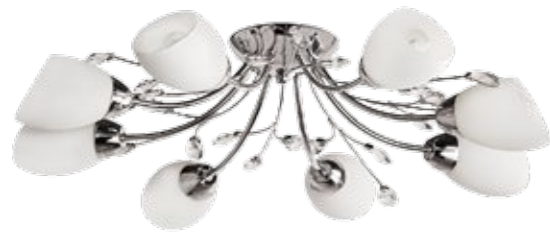

356015408 / Нежность

Металлическое основание цвета хрома, стеклянные плафоны, хрусталь.

💡 8*60W E14   📏 D 66 см   📦 3,04 кг
✨ 24 кв. м   📏 H 18 см