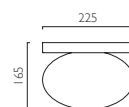

ZEPP0

0830 | ZEPP0

0323 | DENVER

7014 | CASTIRO 225

DENVER

CASTIRO 225

*Can also be fitted with / vous pouvez également utiliser / kann auch verwendet werden mit / compatibile anche con:  E27 LED - ref: 1782 (p.496)