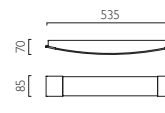

SHAVER LIGHT

0275 | SHAVER LIGHT

E14 2 x 40w max (excl.)

SEVILLE SHAVER

0347 | SEVILLE SHAVER

E14 2 x 40w max (excl.)

ANJA SHAVER

0512 | ANJA SHAVER