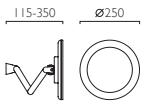

FUJI SHAVER, FUJI WIDE 950, FUJI WIDE 1250:
Removable pull-cord switch / Tirette amovibile /
Zugschalter entfernbar / Interruttore con
filo a tirante rimovibile

NIIMI ROUND (Tresanton Hotel, Cornwall)

0760 | NIIMI ROUND