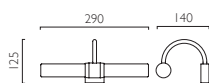

IP44 ZONES 2 3 F

0650 PC G9 2 x 28w max (incl.)

0791 MN G9 2 x 28w max (incl.)

PADOVA SQUARE

IP44 ZONES 2 3 F

7028 PC G9 2 x 28w max (incl.)

VARESE

DAYTON