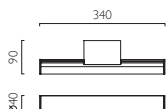

DIO

7101 | DIO

PC IP44 ZONES 2 3 F ECO ✓

LED 3000K CRI 85 293 lm 3.6w (incl.) (Driver incl.)