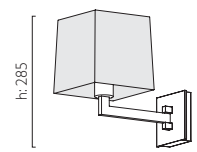

w: 175 d: 310max

Wh	4020	4018
Bk	4021	4019
Oy	4038	4037

Colours: p.200

† Can also be fitted with / vous pouvez également utiliser / kann auch verwendet werden mit / compatibile anche con: E27 LED - ref: 1782 (p.496)