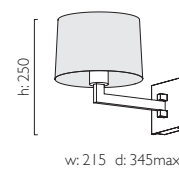

SHADE OPTIONS

AZUMI / MOMO ROUND

AZUMI / LAMBRO SQUARE

w: 215 d: 345max