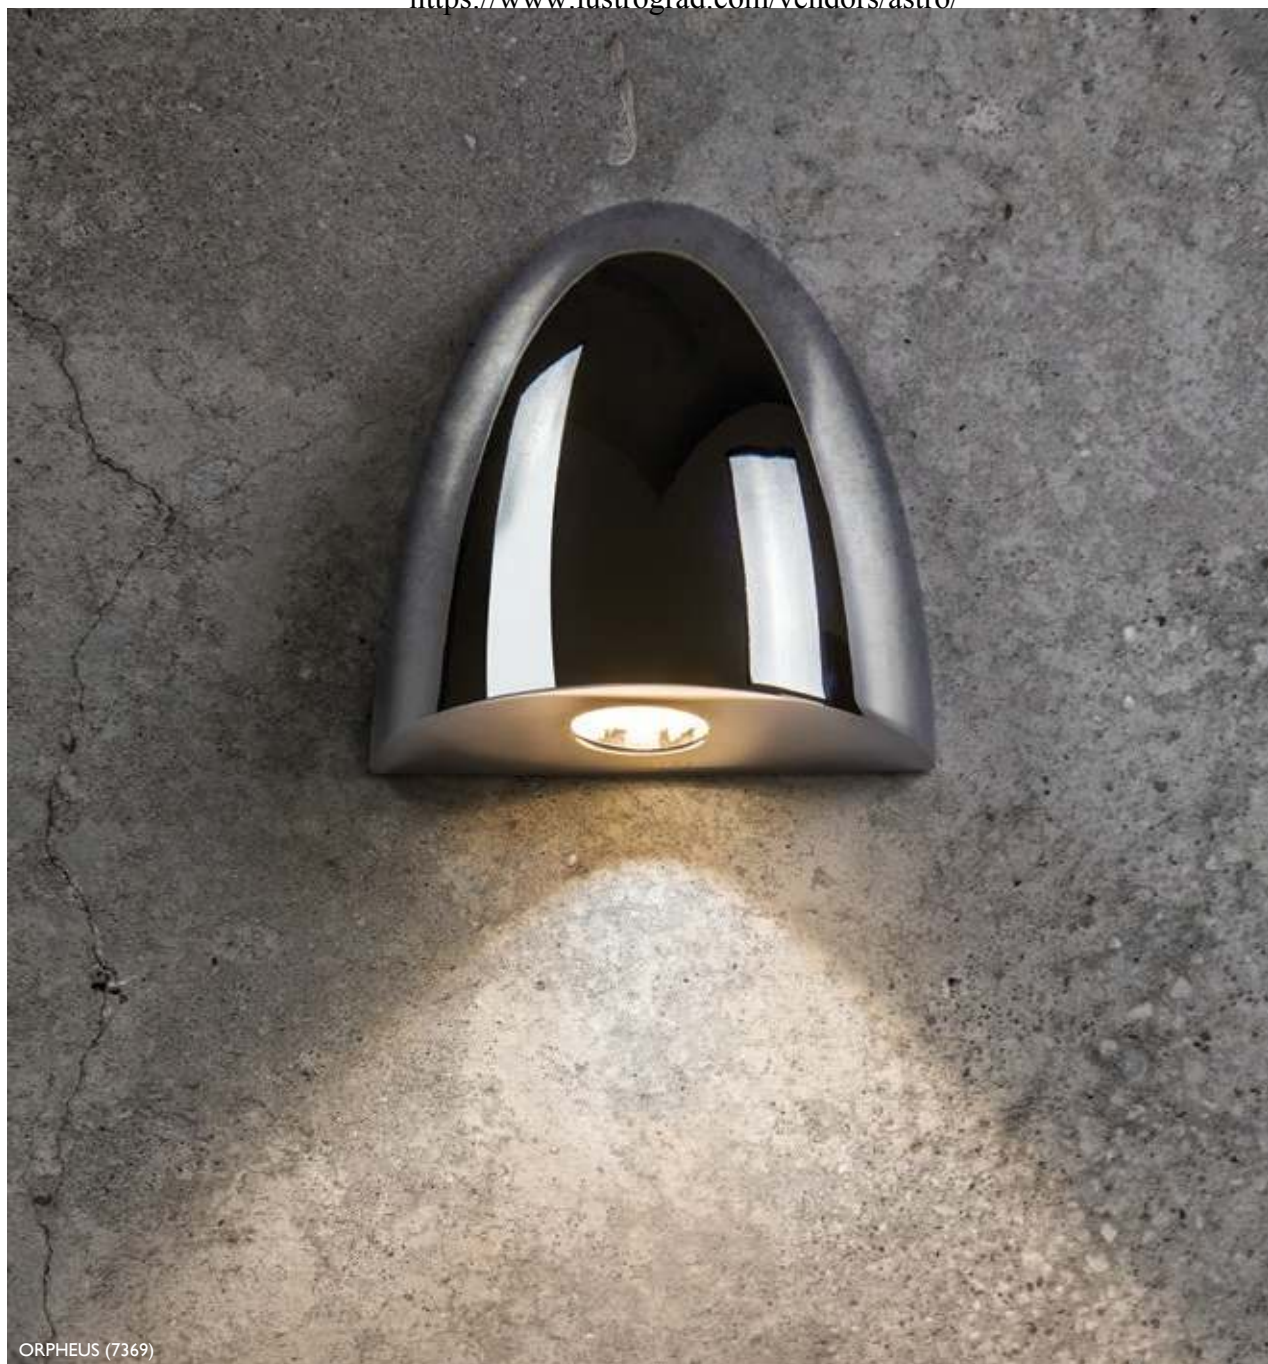

ORPHEUS new

IP65 ZONES 1 2 3 F ECO

7369	PC		2700K	CRI 80	65 lm	3w (incl.)	700mA (Driver excl.)*
7370	Wh		2700K	CRI 80	65 lm	3w (incl.)	700mA (Driver excl.)*