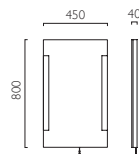

T8 1 x 15w (incl.)

0406 | IMOLA 800

Mi PC IP44 ZONES 2 3 F ECO ✓

T5 2 x 14w (incl.)

0782 | IMOLA 900

Mi PC IP44 ZONES 2 3 F ECO ✓

T5 HO 2 x 24w (incl.)

IMOLA 800: Removable pull-cord switch / Tira-cable amovible / Zugschalter entfernbar / Interruttore con filo a tirante rimovibile