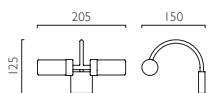

IP44 ZONES 2 3 F

0650 PC G9 2 x 28w max (incl.)

0791 MN G9 2 x 28w max (incl.)

PADOVA SQUARE

IP44 ZONES 2 3 F

7028 PC G9 2 x 28w max (incl.)

VARESE

DAYTON