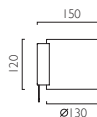

 G9 1 x 40w max (1 x 28w incl.)

0544 | LUGA IP44*

PC WG IP44 ZONES 2 3 F   

 G9 1 x 40w max (1 x 28w incl.)

* Removable pull-cord switch / Tirette amovibile /
Zugschalter entfernbar / Interruttore con filo a tirante rimovibile