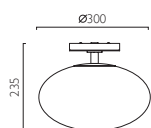

0830 | ZEPP0