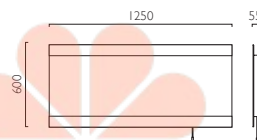

Mi  IP44 ZONES ②③    ECO ✓

 T5 2 x 14w (incl.)

0662 | FUJI WIDE 950

Mi  IP44 ZONES ②③    ECO ✓

 T5 2 x 21w (incl.)

0536 | FUJI WIDE 1250

Mi  IP44 ZONES ②③    ECO ✓

 T5 2 x 28w (incl.)