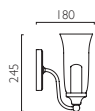

7137 | BIARRITZ