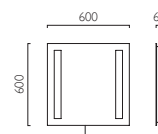

GALAXY:
Removable pull-cord switch / Tirette amovible /
Zugschalter entfernbar / Interruttore con filo a
tirante rimovibile

0440 | GALAXY

Mi ☐ IP44 ZONES ②③ ☐ ☐ ☐ ☐ ☐ ECO✓

T5 2 x 13w (incl.)