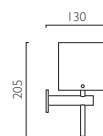

0342 | AREZZO

PC □ IP44 ZONES 2 3

G9 1 x 40w max (1 x 28w incl.)