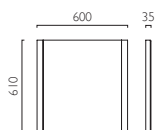

0898 | CALABRIA

Mi	IP44	ZONES 2 3	F	ECO ✓
T5 2 x 14w (incl.)