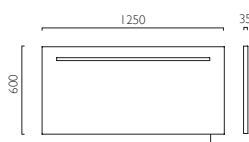

0762 | FLAIR 1250