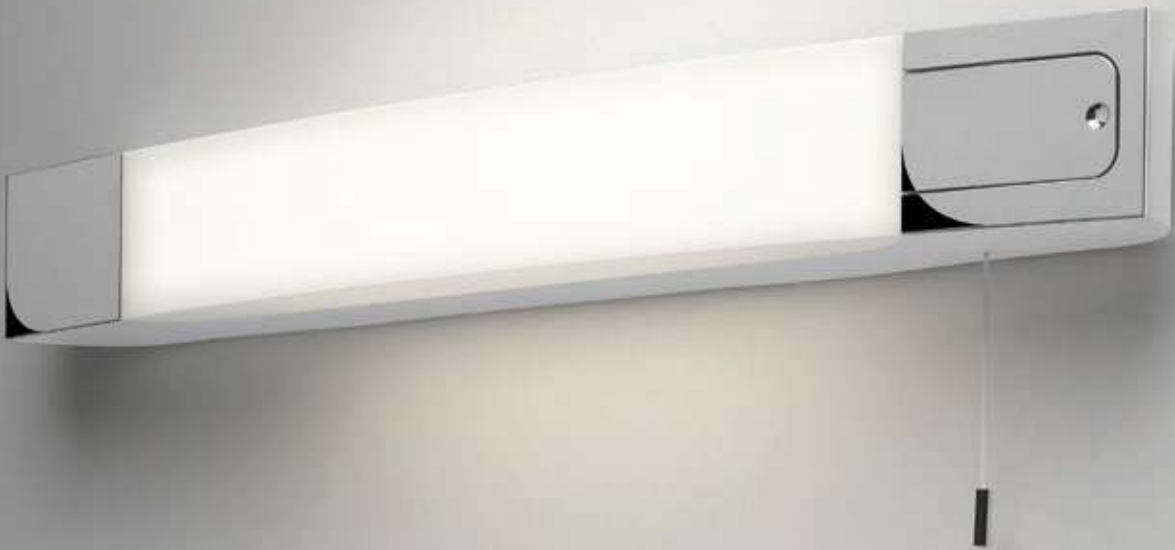

E14 2 x 40w max (excl.)

IXTRA SHAVERLIGHT

0598 | IXTRA SHAVERLIGHT

PC IP44 ZONES ②③ F I ECO ✓

2G11 1 x 24w (excl.) - ref: 1550*

*see page 496

SHAVERLIGHT / SEVILLE SHAVER / ANJA SHAVER / IXTRA SHAVERLIGHT:
Removable pull-cord switch / Tirote amovible / Zugschalter entfernbar / Interruttore con filo a tirante rimovibile