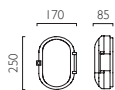

IP65 ZONES 2 3

0325 PA  E27 1 x 60w max (excl.)[†]

7192 PS  E27 1 x 60w max (excl.)[†]

SPA

TORONTO OVAL

IP65 ZONES 2 3

0326 PA  E27 1 x 60w max (excl.)[†]

7191 PS  E27 1 x 60w max (excl.)[†]