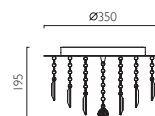

7190 | EVROS

PC □ IP44 ZONES ② ③ ⚡ ⚡ ⚡

⚡ G9 3 x 33w max (incl.)