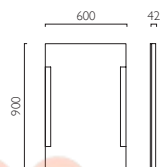

T8 1 x 15w (incl.)

0406 | IMOLA 800

Mi PC IP44 ZONES 2 3 F ECO ✓

T5 2 x 14w (incl.)

0782 | IMOLA 900

Mi PC IP44 ZONES 2 3 F ECO ✓

T5 HO 2 x 24w (incl.)

IMOLA 800: Removable pull-cord switch / Tira-cable amovible / Zugschalter entfernbar / Interruttore con filo a tirante rimovibile