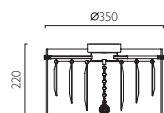

7031 | KYOTO PENDANT

PC IP44 ZONES ②③ F  ECO ✓ 

 2G11 1 x 24w (excl.) - ref: 1550*

PENDANT

KYOTO PENDANT

ASINI

7169 | ASINI

G9 3 x 33w max (incl.)