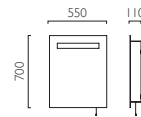

LIVORNO, LIVORNO SHAVER, MODENA:
Removable pull-cord switch / Tirette amovibile /
Zugschalter entfernbar / Interruttore con filo a
tirante rimovibile

0349 | MODENA

Mi BA IP44 ZONES 2 3 F U I ECO✓

T8 1 x 15w (incl.)