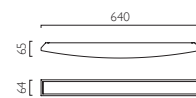

7198 | CHORD **new**

PC □ IP44 ZONES ② ③ ▽ ECO ✓

LED 3000K CRI 85 300 lm 7.2w (incl.)

(Driver incl.)