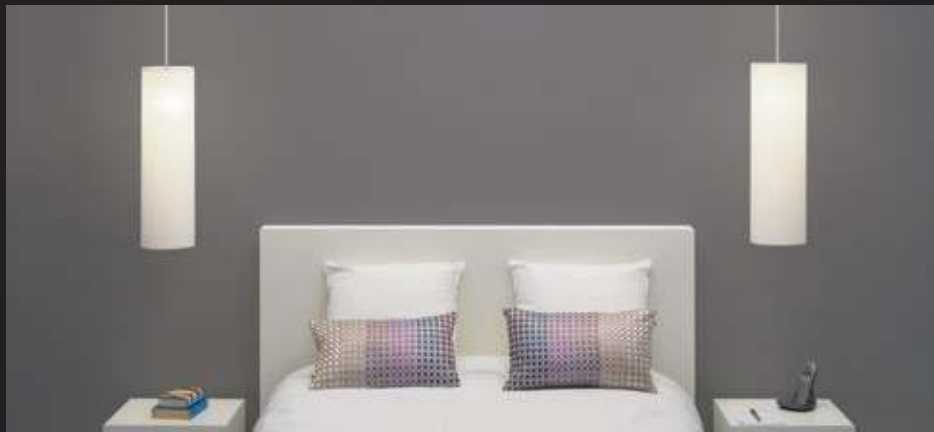

WALL

All these ranges can be converted for bathroom use by adding an IP44 kit (7045) - page 496

Toutes ces gammes peuvent être converties pour utilisation en salle de bains en ajoutant le "Kit IP44" (7045) - page 496

Diese Produktserien können durch das Zubehör IP44-Kit (7045) auch im Badezimmer eingesetzt werden - page 496

Tutta la gamma può essere adatta per installazione in sale da bagno aggiungendo il kit IP44 (7045) - page 496