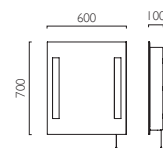

0360 | LIVORNO

Mi PS IP44 ZONES 2 3 F V I ECO ✓

T5 2 x 14w (incl.)

LIVORNO SHAVER