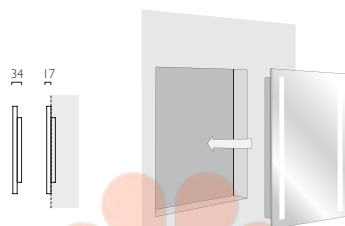

7409 | AVLON 900 **new**

Mi IP44 ZONES ②③ F ECO✓

LED 3000K CRI 85 22w (incl.)

(Driver incl.)