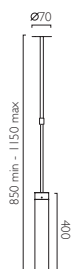

7031 | KYOTO PENDANT

PC ☐ IP44 ZONES ②③ F ECO ✓

2G11 1 x 24w (excl.) - ref: 1550*