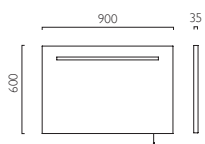

7029 | FLAIR 900