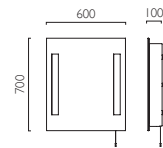

LIVORNO

0360 | LIVORNO

Mi PS IP44 ZONES 2 3 F V I ECO ✓

T5 2 x 14w (incl.)

LIVORNO SHAVER

0637 | LIVORNO SHAVER

Mi PS IP44 ZONES 2 3 F V I ECO ✓

T5 2 x 14w (incl.)