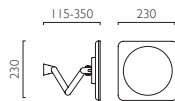

0815 | NIIMI SQUARE

PC IP44 ZONES 2 3 F U I ECO✓

LED 3950K CRI 80 5.7w (incl.) (Driver incl.)

Recommended for hospitality use / Recommandé pour l'hôtellerie / Zur Verwendung im Gastgewerbe geeignet / Adatto in strutture alberghiere