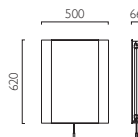

CALABRIA

0898 | CALABRIA

| | | | | |
|--------------------|------|-----------|---|-------|
| Mi | IP44 | ZONES 2 3 | F | ECO ✓ |
| T5 2 x 14w (incl.) | | | | |

HEATED
DEMISTER PAD incl.

MIRROR

0548 | FUJI SHAVER