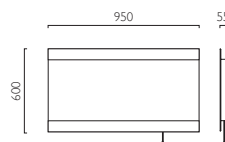

0662 | FUJI WIDE 950

Mi IP44 ZONES ②③ ECO ✓

T5 2 x 21w (incl.)