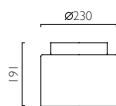

0963 | AREZZO CEILING

PC □ IP44 ZONES 2 3 F
 / E27 1 x 60w max (excl.)*