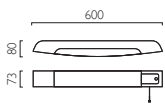

0598 | IXTRA SHAVERLIGHT

PC IP44 ZONES ②③ F I ECO ✓

2G11 1 x 24w (excl.) - ref: 1550*