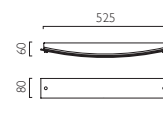

0243 | CURVE

Fr IP44 ZONES 2 3  

 /  E14 2 x 40w max (excl.)

BOW / CURVE:

Removable pull-cord switch / Тиретте аmovible / Zugschalter entfernbар / Interruttore con filo a tirante rimovibile

MASHIKO 900 + MIRROR MOUNTING KIT 2