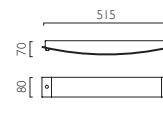

0242 | BOW

PC IP44 ZONES 2 3

/ E14 2 x 40w max (excl.)

Fr IP44 ZONES 2 3

/ E14 2 x 40w max (excl.)

BOW / CURVE:

Removable pull-cord switch / Тиретте аmovible / Zugschalter entfernbар / Interruttore con filo a tirante rimovibile