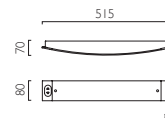

0275 | SHAVER LIGHT