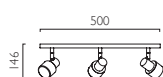

6136 | TOKAI TRIPLE ROUND

PC □ IP44 ZONES 2 3 ▽/⊙/⊙

GU10 3 x 35w max (excl.) - ref: 1483*

6137 | TOKAI TRIPLE BAR

PC □ IP44 ZONES 2 3 ▽/⊙/⊙

GU10 3 x 35w max (excl.) - ref: 1483*