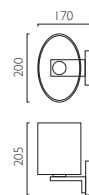

BRONI ROUND

0776 | BRONI ROUND

G9 1 x 40w max (1 x 28w incl.)

0777 | BRONI SQUARE

G9 1 x 40w max (1 x 28w incl.)

0879 | BRONI GRANDE

E27 1 x 60w max (excl.)*

*Can also be fitted with / vous pouvez également utiliser / kann auch verwendet werden mit / compatibile anche con: