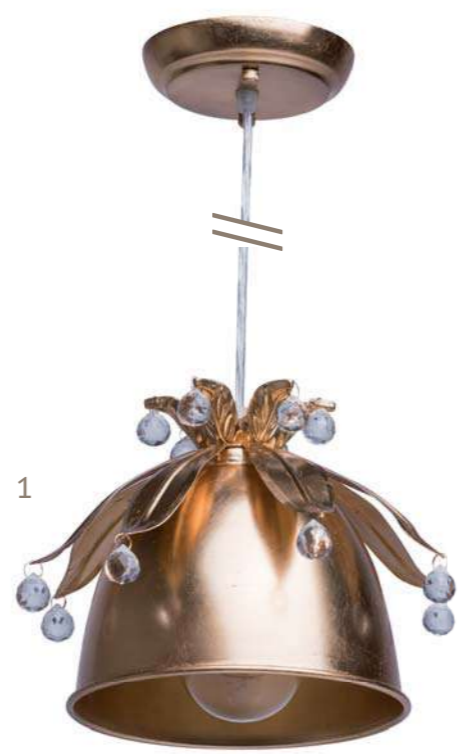

155

85

28

30*10W G4+3*60W E14

лампочки OSRAM в комплекте

1

2

3