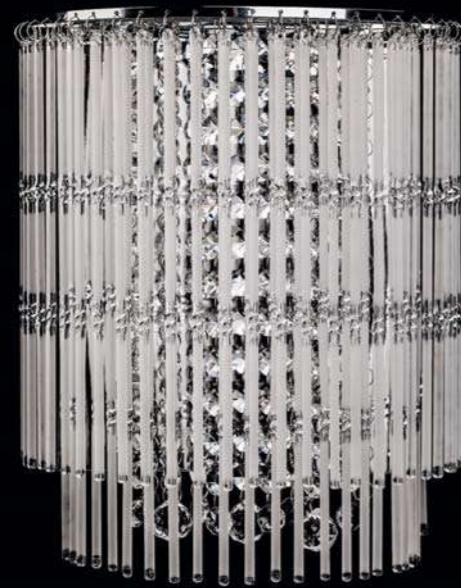

1

2

2

3

1

1 464024005

Металлическое основание цвета хрома.
Декор – хрусталь, декоративное стекло.

2 437022005

Металлическое основание цвета хрома.
Декор – хрусталь.

3 437022105

Металлическое основание цвета хрома.
Декор – хрусталь.

1 464016518

Металлическое основание цвета хрома.
Декор – хрусталь, декоративное стекло.

2 464016210

Металлическое основание цвета хрома.
Декор – хрусталь, декоративное стекло.