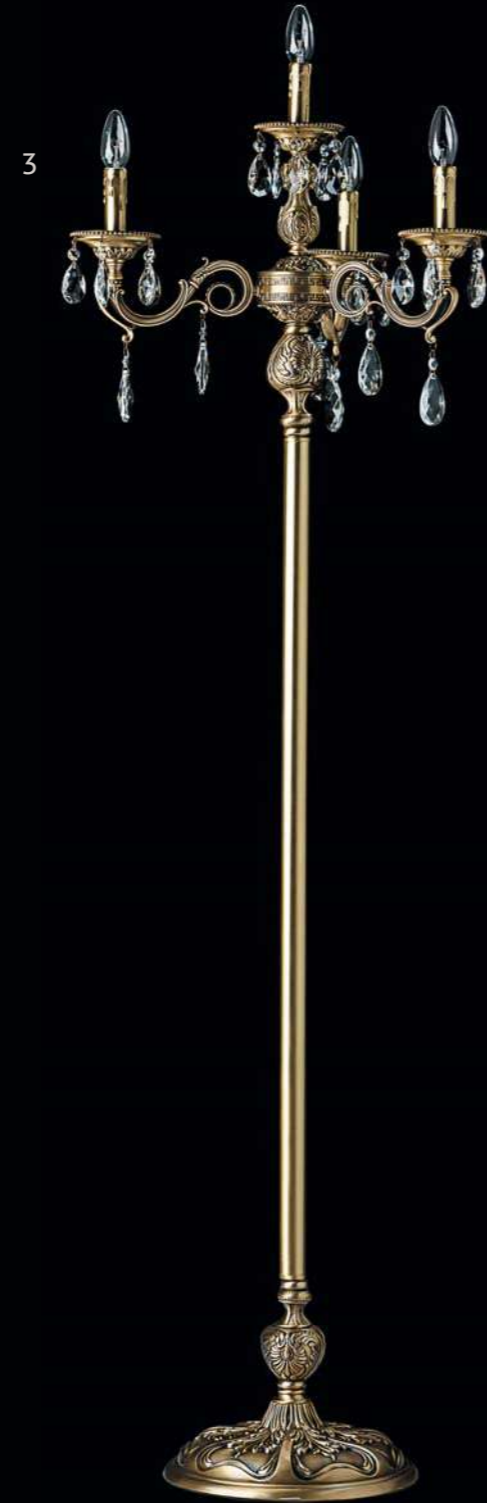

1

3

1

2

1 411012503

Металлическое основание из полированной латуни с патиной цвета меди. Декор – хрусталь.

9 56 90 36 4,6 3*60W E14

2 411021902

Металлическое основание из латуни. Декор – хрусталь.

6 38 24 38 2,1 2*60W E14

3 411042804

Металлическое основание из латуни. Декор – хрусталь.

12 56 170 17,4 4*60W E14

1 411032704

Металлическое основание из латуни. Декор – хрусталь.

12 54 59 9,9 4*60W E14

2 411012208

Металлическое основание из латуни. Декор – хрусталь.

24 68 94 35 10,6 8*60W E14