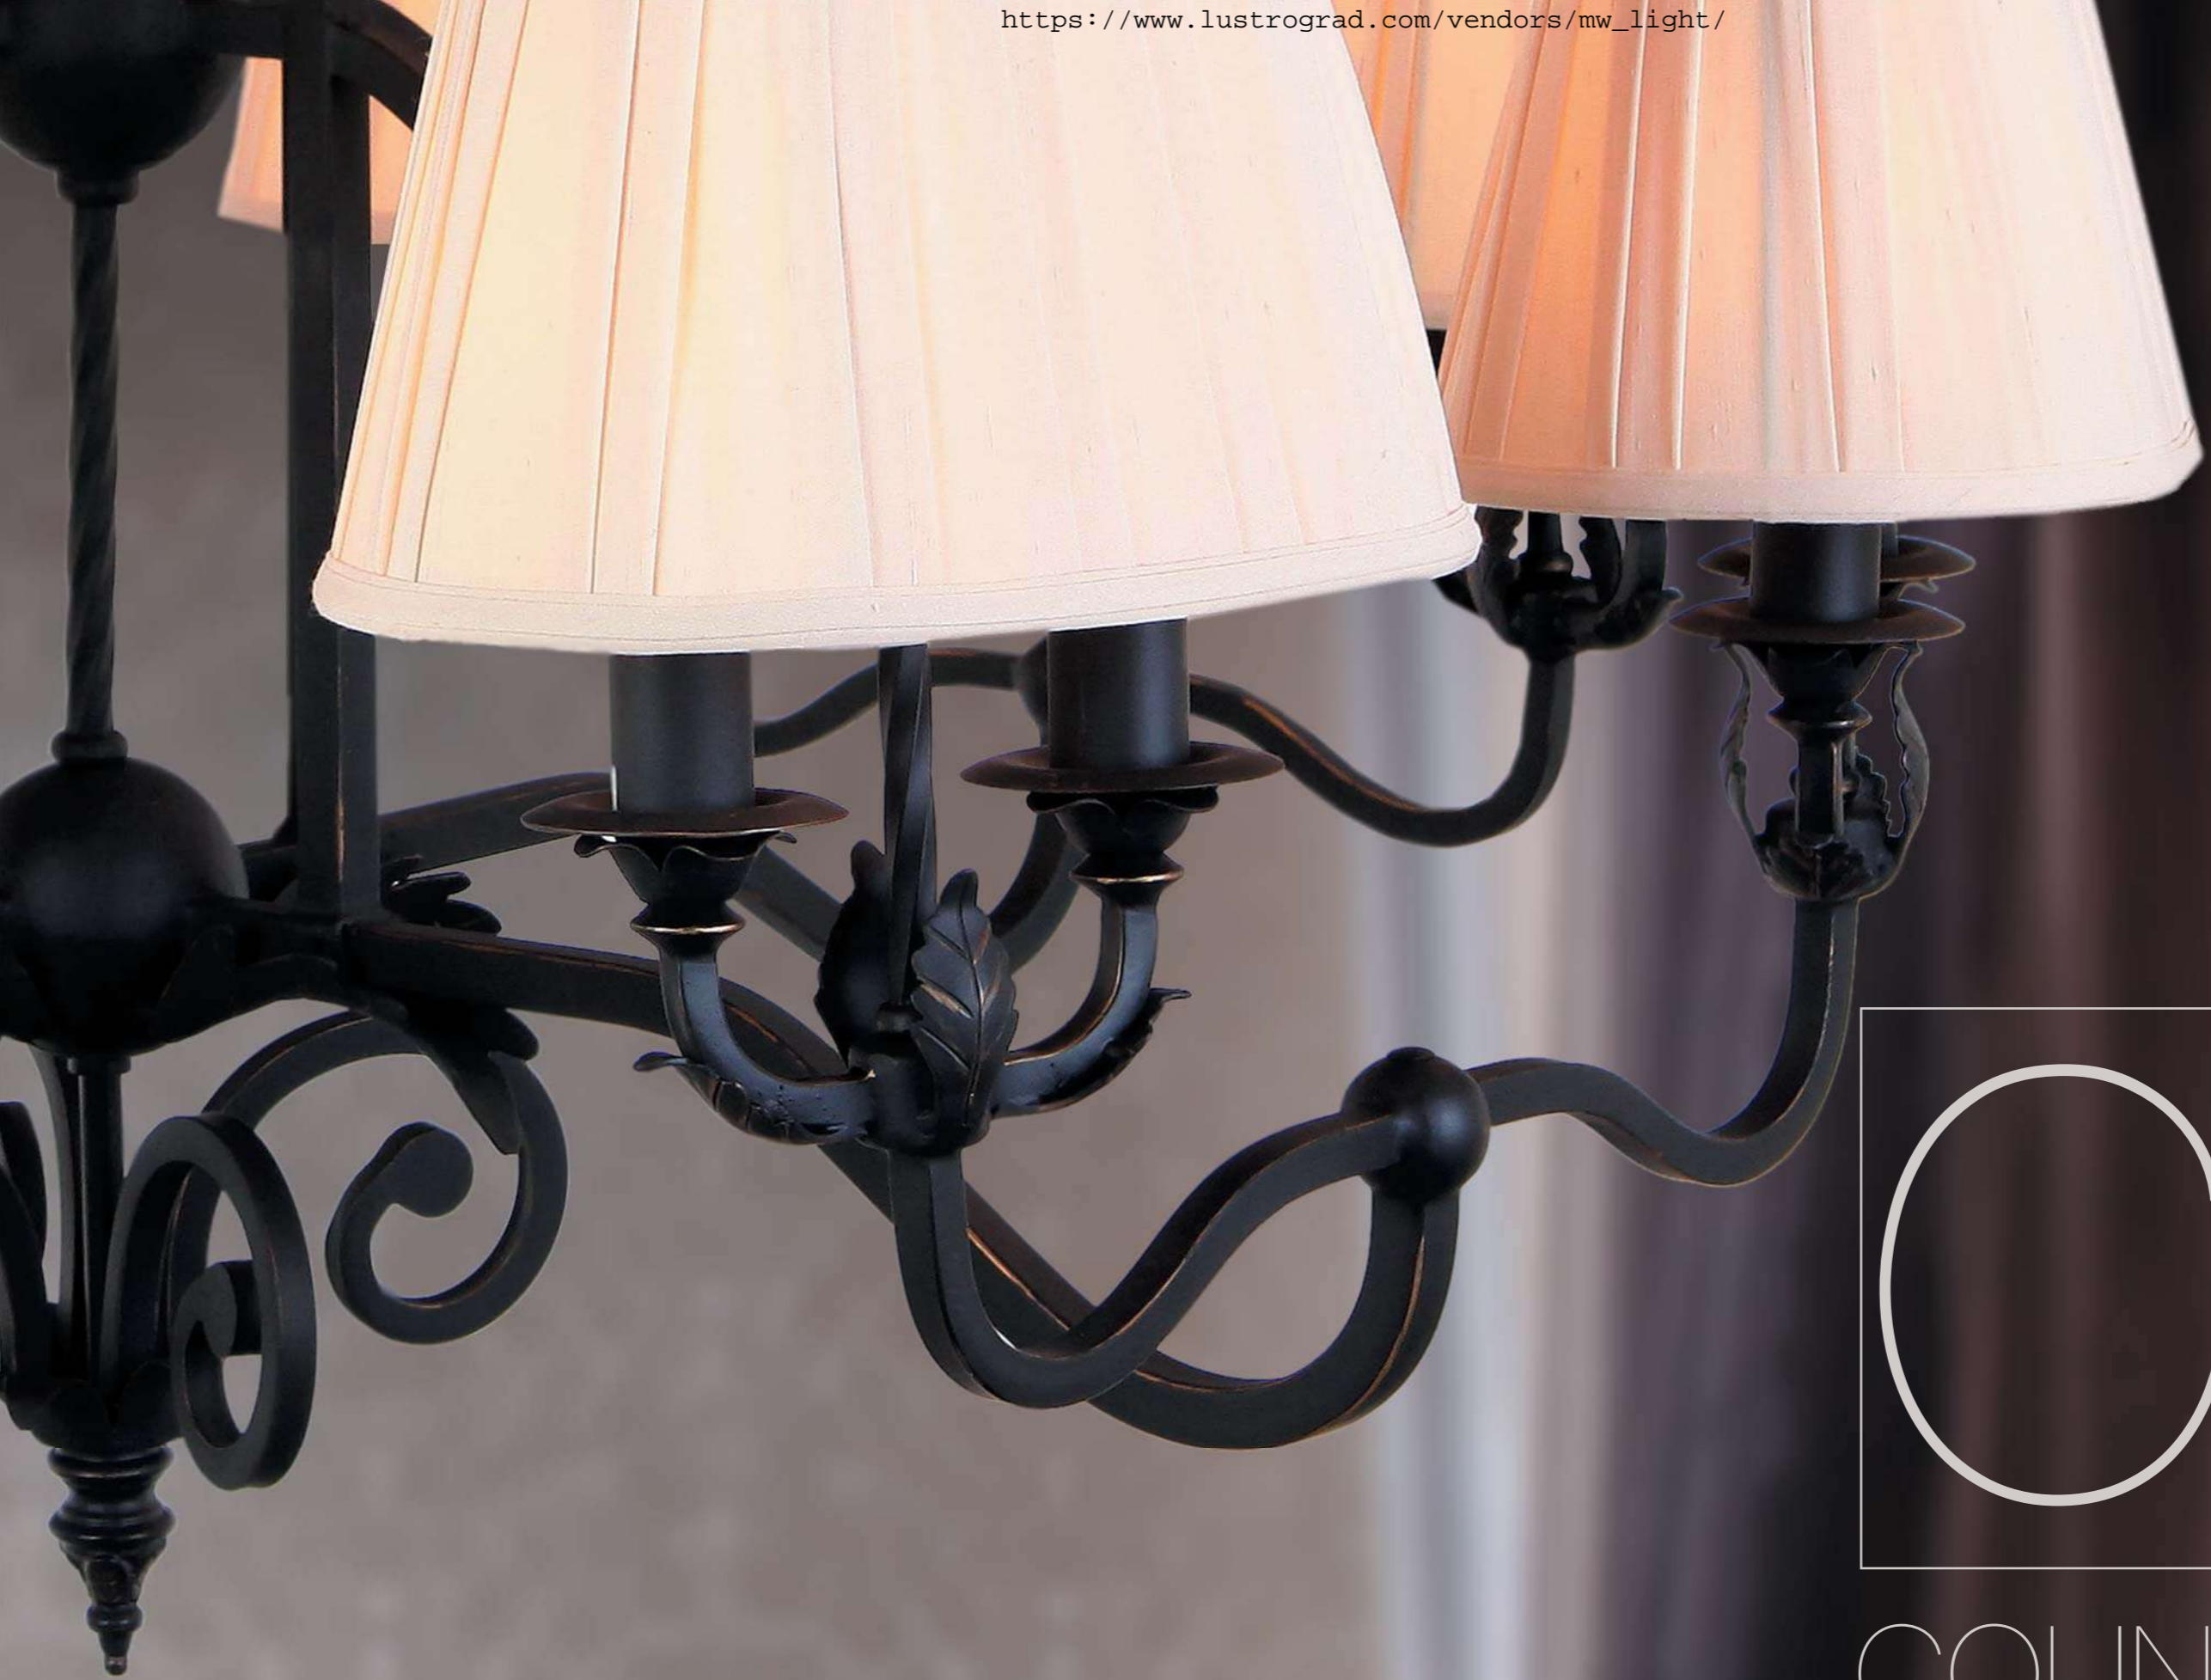

24 80 147 12,3 8*60W E14

COUNTRY

1 254021302

Кованое металлическое основание цвета античного серебра. Плафоны – матовое стекло.
Декор – искусственный каучук.

6 30 22 38 3,9 2*60W E27

2 254015416

Кованое металлическое основание цвета античного серебра. Плафоны – матовое стекло.
Декор – искусственный каучук.