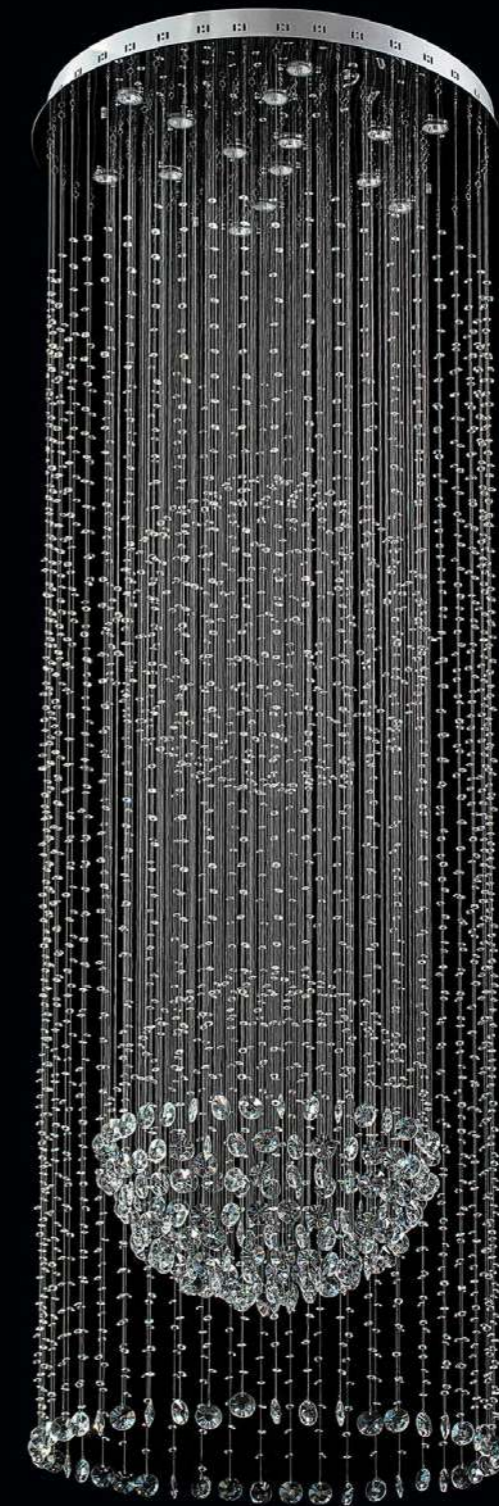

1 384012409

Металлическое основание цвета золота.
Декор - хрусталь.

2 244016015

Металлическое основание цвета хрома.
Декор - хрусталь.

22,5
66
204
19,9
ПДУ
9*50W GU10
лампочки в комплекте

37,5
90
290
26,5
ПДУ
15*50W GU10
лампочки в комплекте