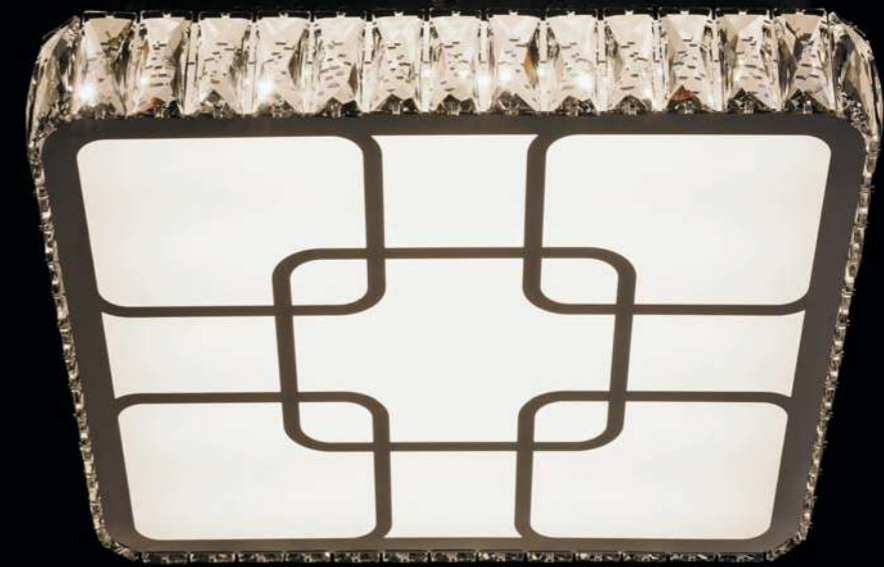

7 127 5 79 119 5 180*0,1W LED
лампочки в комплекте

5 498012901

Основание из нержавеющей стали цвета хрома.
Декор - хрусталь.

10 132 5 96 120 5,6 240*0,1W LED
лампочки в комплекте

1

2

1 437012402

Металлическое основание цвета серебра.
Плафон – акрил. Декор – хрусталь.