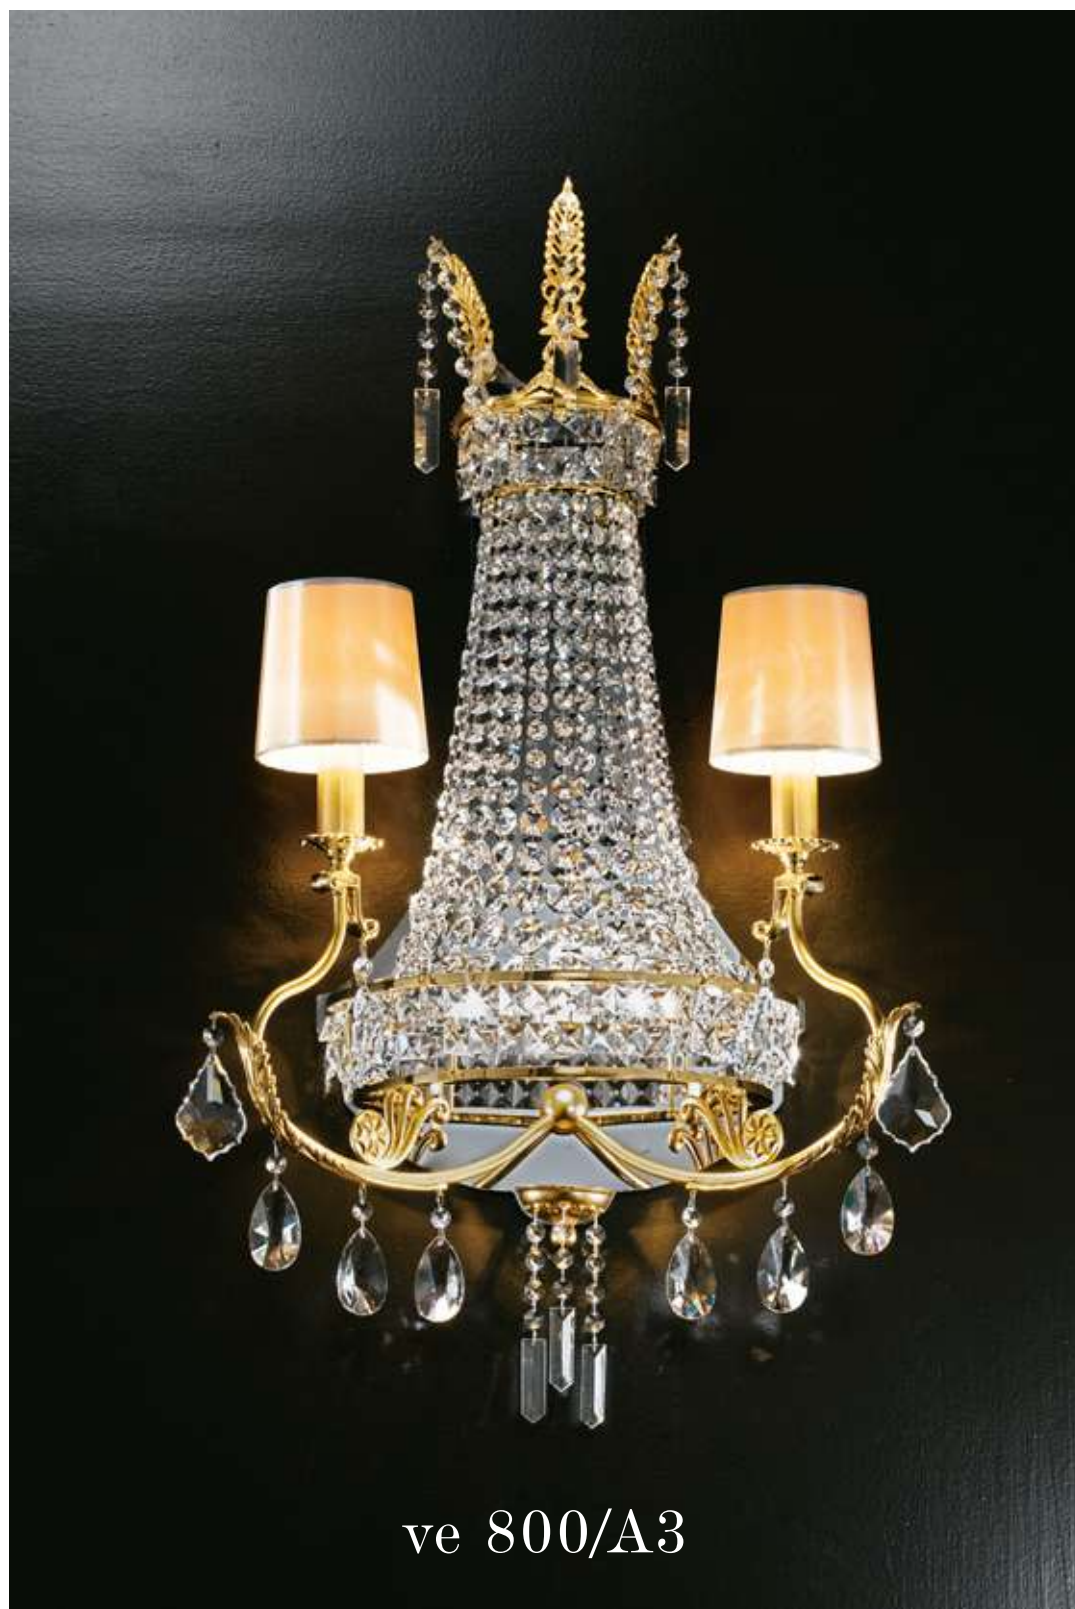

ve 800/A3

VE 800/A3

H 85 cm / 33.50"
L 55 cm / 21.65"
SP 30 cm / 11.80"

☞ 3×E14 max 40 W