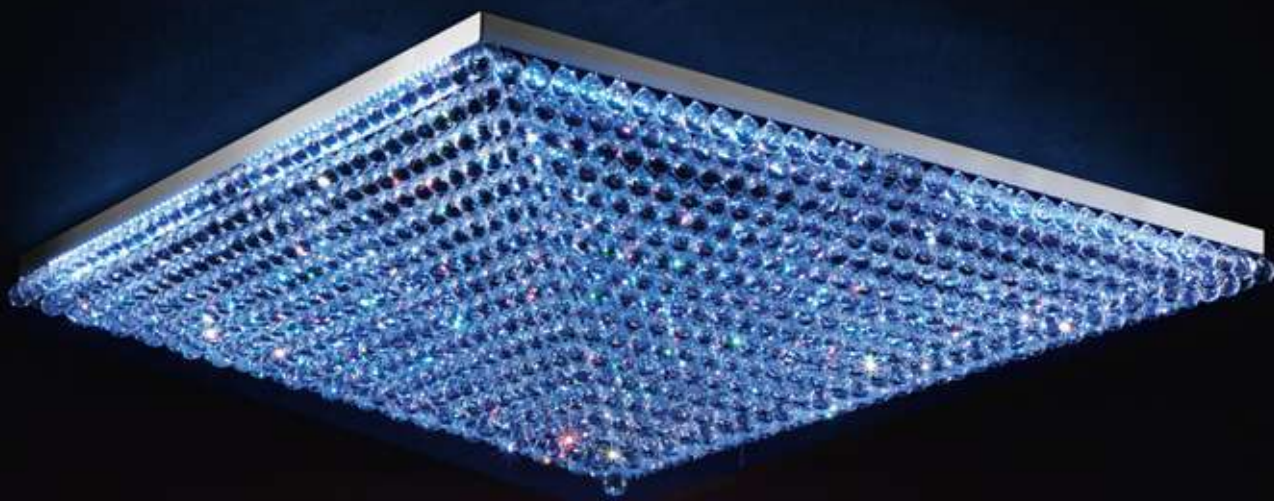

8×E27 max 60 W

VE 809/PL 12 INC

H 35 cm / 13.80"
L 105 cm / 41.35"
SP 105 cm / 41.35"
kg 60

12×E27 max 60 W

VE 809/PL 48 INC

H 40 cm / 15.75"
L 160 cm / 63.00"
SP 160 cm / 63.00"
kg 120

48×E27 max 60 W

ve 809/LED RGB