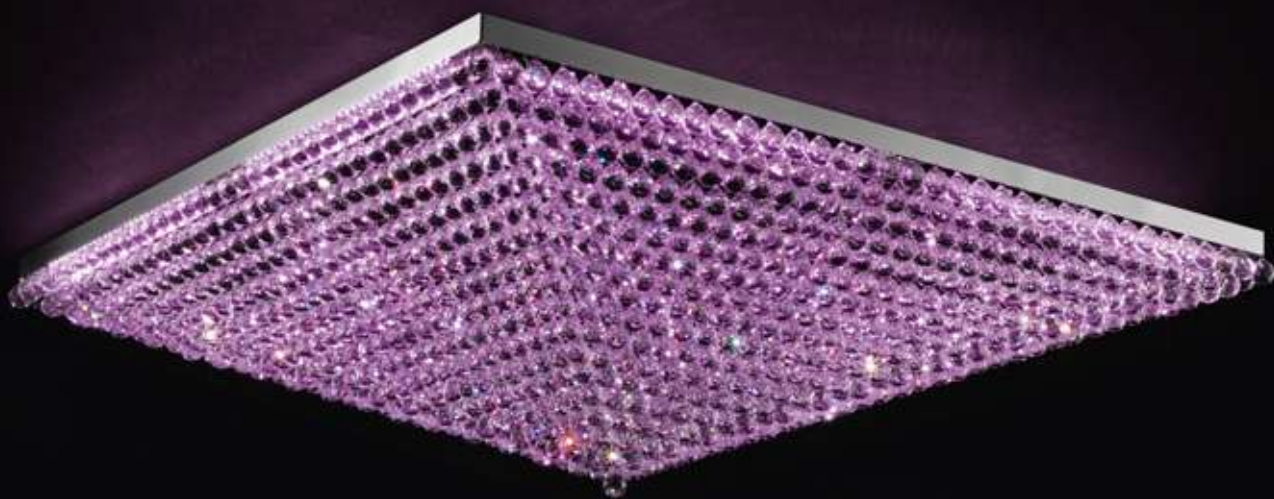

8×E27 max 60 W

VE 809/PL 12 INC

H 35 cm / 13.80"
L 105 cm / 41.35"
SP 105 cm / 41.35"
kg 60

12×E27 max 60 W

VE 809/PL 48 INC

H 40 cm / 15.75"
L 160 cm / 63.00"
SP 160 cm / 63.00"
kg 120

48×E27 max 60 W

ve 809/LED RGB