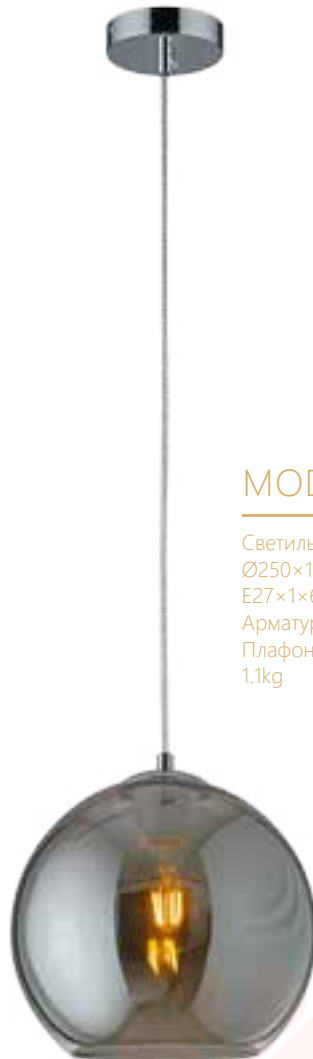

MOD-010-6000-01/P

Светильник подвесной
Ø200×1200mm
E27×1×60W 
Арматура: металл/хром
Плафон: стекло/хром
0.8kg

MOD-012-6000-01/P

Светильник подвесной
Ø300×1200mm
E27×1×60W 
Арматура: металл/хром
Плафон: стекло/хром
1.4kg

MOD-011-6000-01/P

Светильник подвесной
Ø250×1200mm
E27×1×60W 
Арматура: металл/хром
Плафон: стекло/хром
1.1kg

FUSIONE

Парадокс, объединивший в себе богемность и андеграунд, воплощает концептуальный подход к свету, возникший на стыке нового и старого.