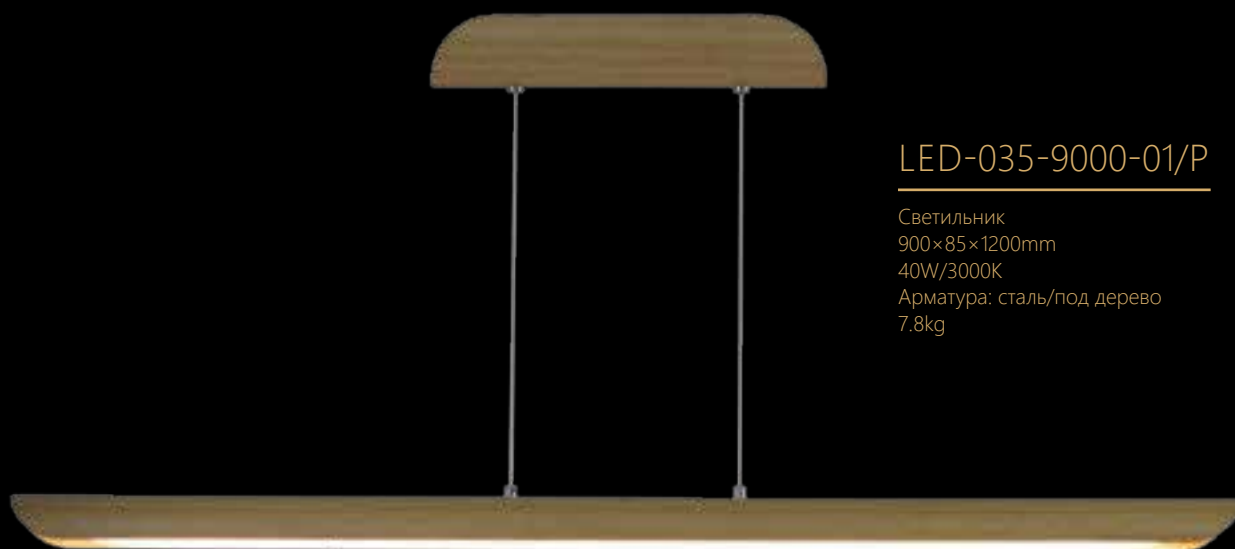

LED-035-9000-01/P

Светильник
900×85×1200mm
40W/3000K
Арматура: сталь/под дерево
7.8kg