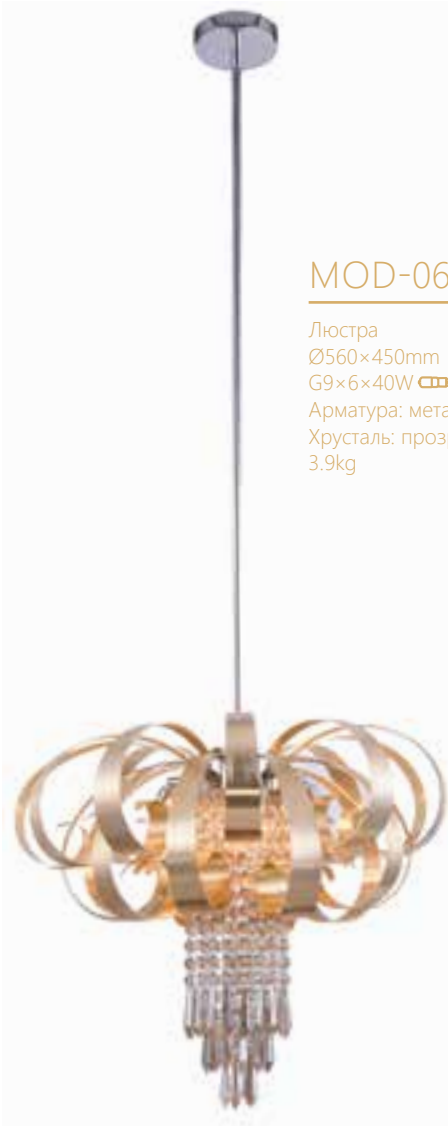

MOD-069-2300-06/C

Люстра
Ø560×450mm
G9×6×40W
Арматура: металл/золото
Хрусталь: прозрачный
3.9kg