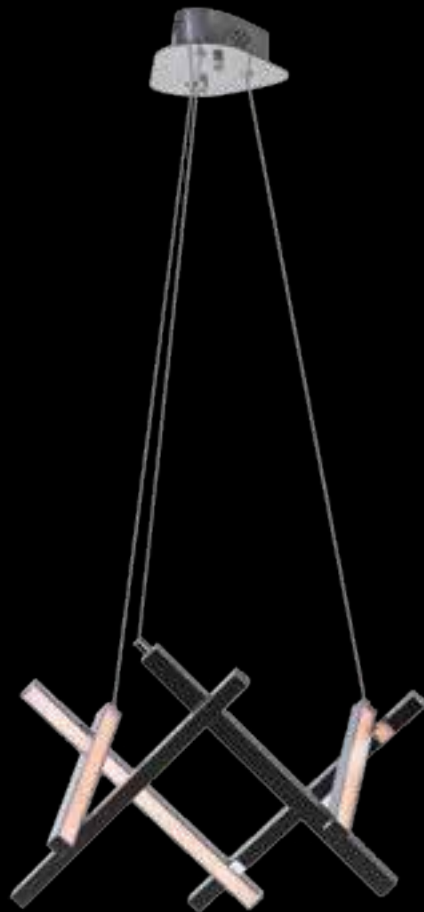

LED-030-6000-06/P

Светильник
Ø320×1200mm
15W/3000K
Арматура: сталь/хром
1.1kg

LED-010-6000-02/C

Светильник
650×320×1200mm
40W/3000K
Арматура: сталь/хром
5.6kg