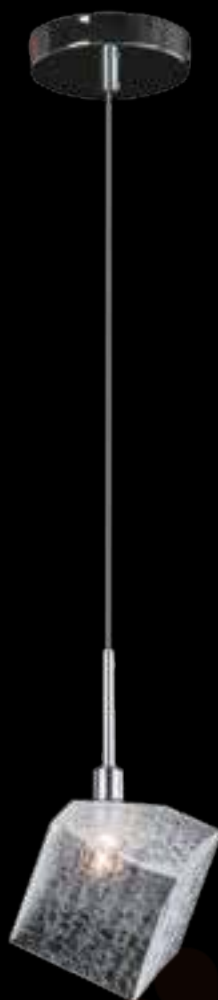

MOD-031-1600-05/P

Светильник подвесной
Ø300×1200mm
G9×5×33W
Арматура: металл/хром
Плафон: стекло/белый
3.6kg

MOD-031-1600-03/P

Светильник подвесной
Ø300×1200mm
G9×3×33W
Арматура: металл/хром
Плафон: стекло/белый
2.5kg

MOD-030-1600-01/P

Светильник подвесной
Ø120×1200mm
G9×3×33W
Арматура: металл/хром
Плафон: стекло/белый
0,5kg

MOD-030-1600-03/P

Светильник подвесной
Ø630×1200mm
G9×3×33W
Арматура: металл/хром
Плафон: стекло/белый
2.5kg