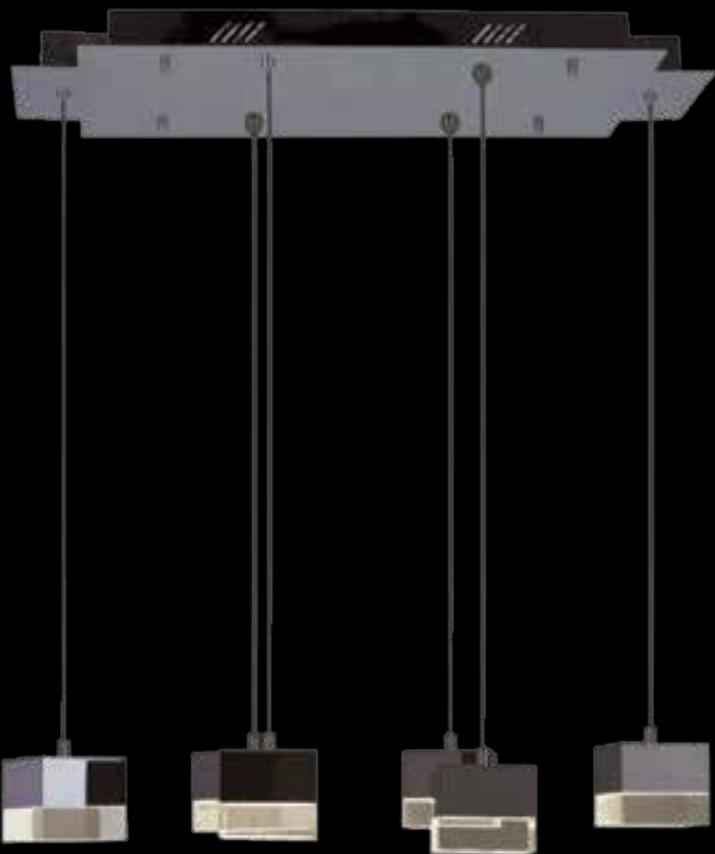

LED

GEOMETRIA

Выбор креативных людей, для которых обыденное, рядовое не имеет ценности, не допускающих нейтральности и невыразительности, воспринимающих быт как площадку для непрерывного творчества.

LED-005-6000-06/P