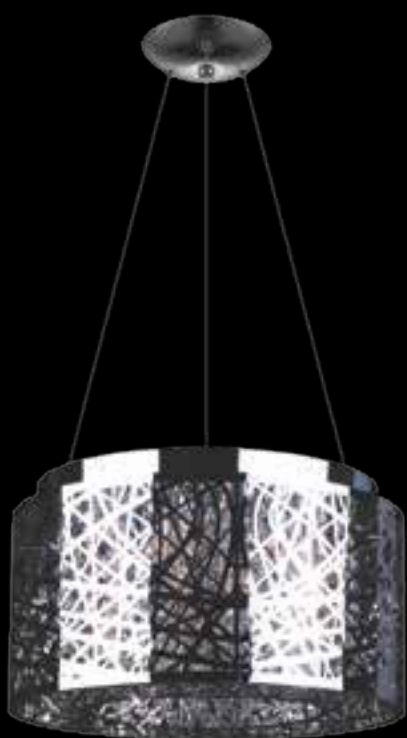

MOD-061-3001-09/C

Подвесной светильник
800×300×270mm
G9×9×40W
Арматура: металл/хром
Плафон: металл/сталь/хром
7.0kg

MOD-062-3001-09/C

Подвесной светильник
Ø400×230×230mm
G9×6×40W
Арматура: металл/хром
Плафон: металл/сталь/хром
4.7kg