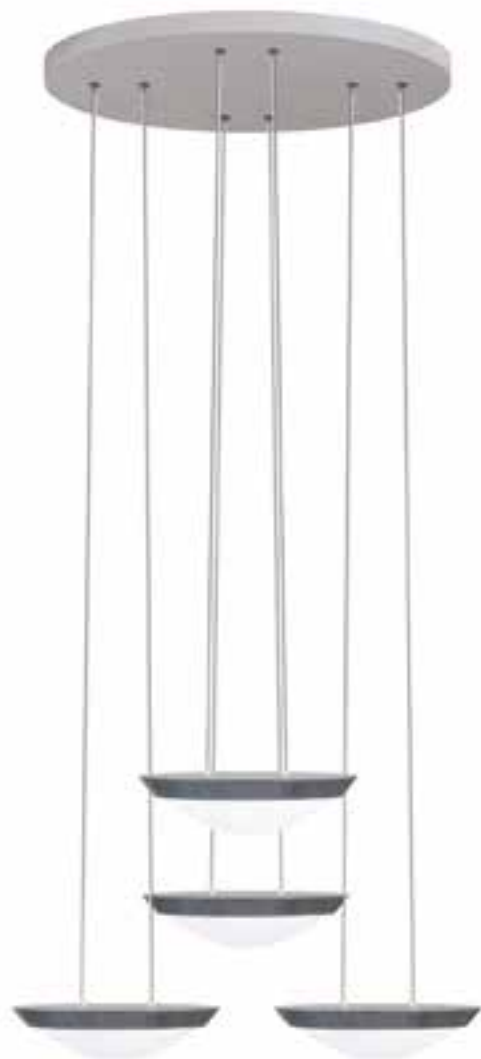

LED-040-20-00-09/C

Люстра
550x550mm
72W/3000K/4000K/6000K
Арматура: пластик/золото
6.2kg

LED-040-20-00-04/P

Люстра подвесная
490x260mm
32W/3000K/4000K/6000K
Арматура: пластик/золото
3.2kg

LED-040-60-00-04/P