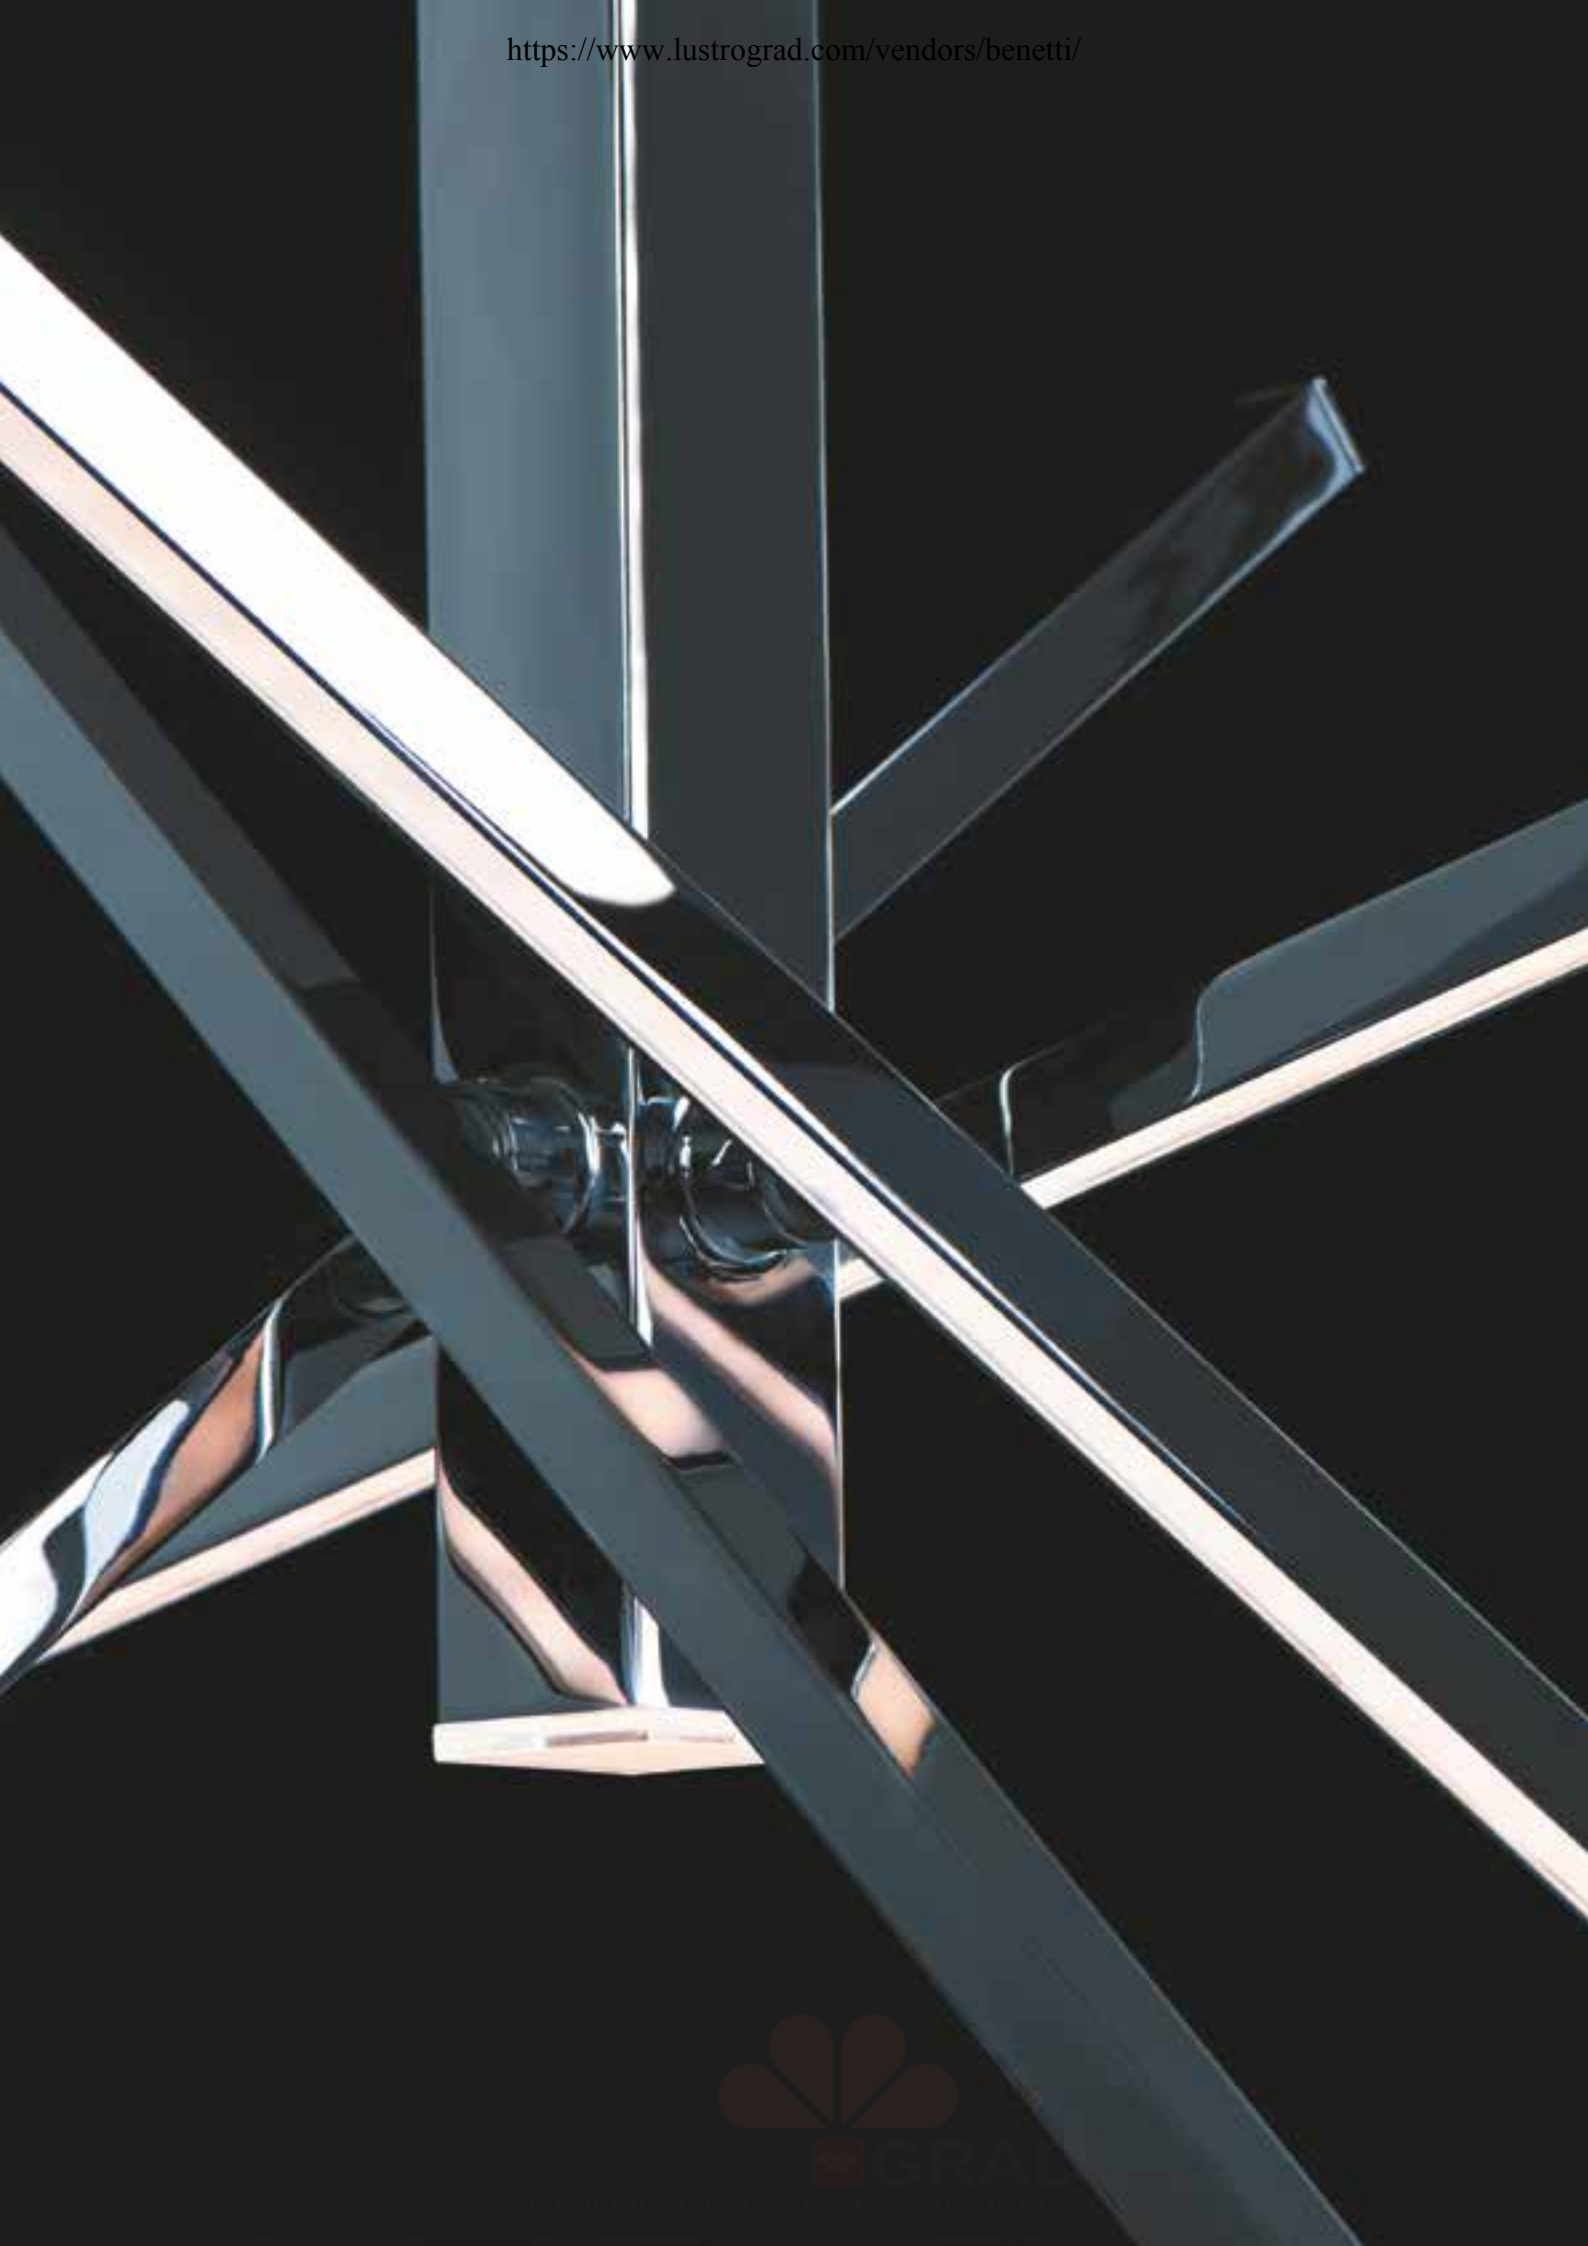

LED-010-6000-02/C

Светильник
650×320×1200mm
40W/3000K
Арматура: сталь/хром
5.6kg

LED-030-6000-04/P

Светильник
Ø710×2900mm
35W/3000K
Арматура: сталь/хром
3.8kg

LED-035-6000-01/P

Светильник
900×85×1200mm
40W/3000K
Арматура: сталь/хром
7.8kg