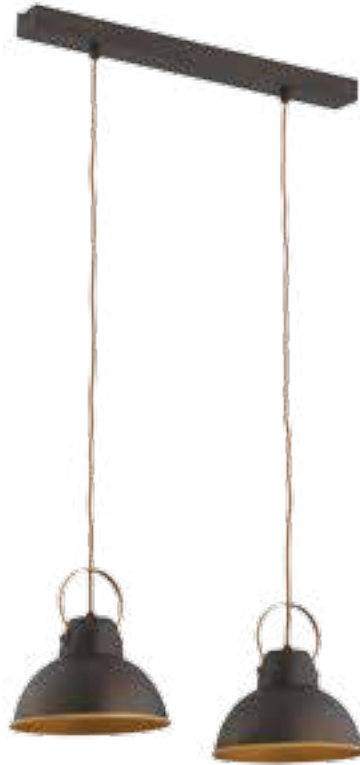

MOD-411-8020-02/P

Светильник подвесной
500×300mm
E27×2×60W
Арматура: сталь/темный венге
Плафон: сталь/темный венге/золото
1.2kg