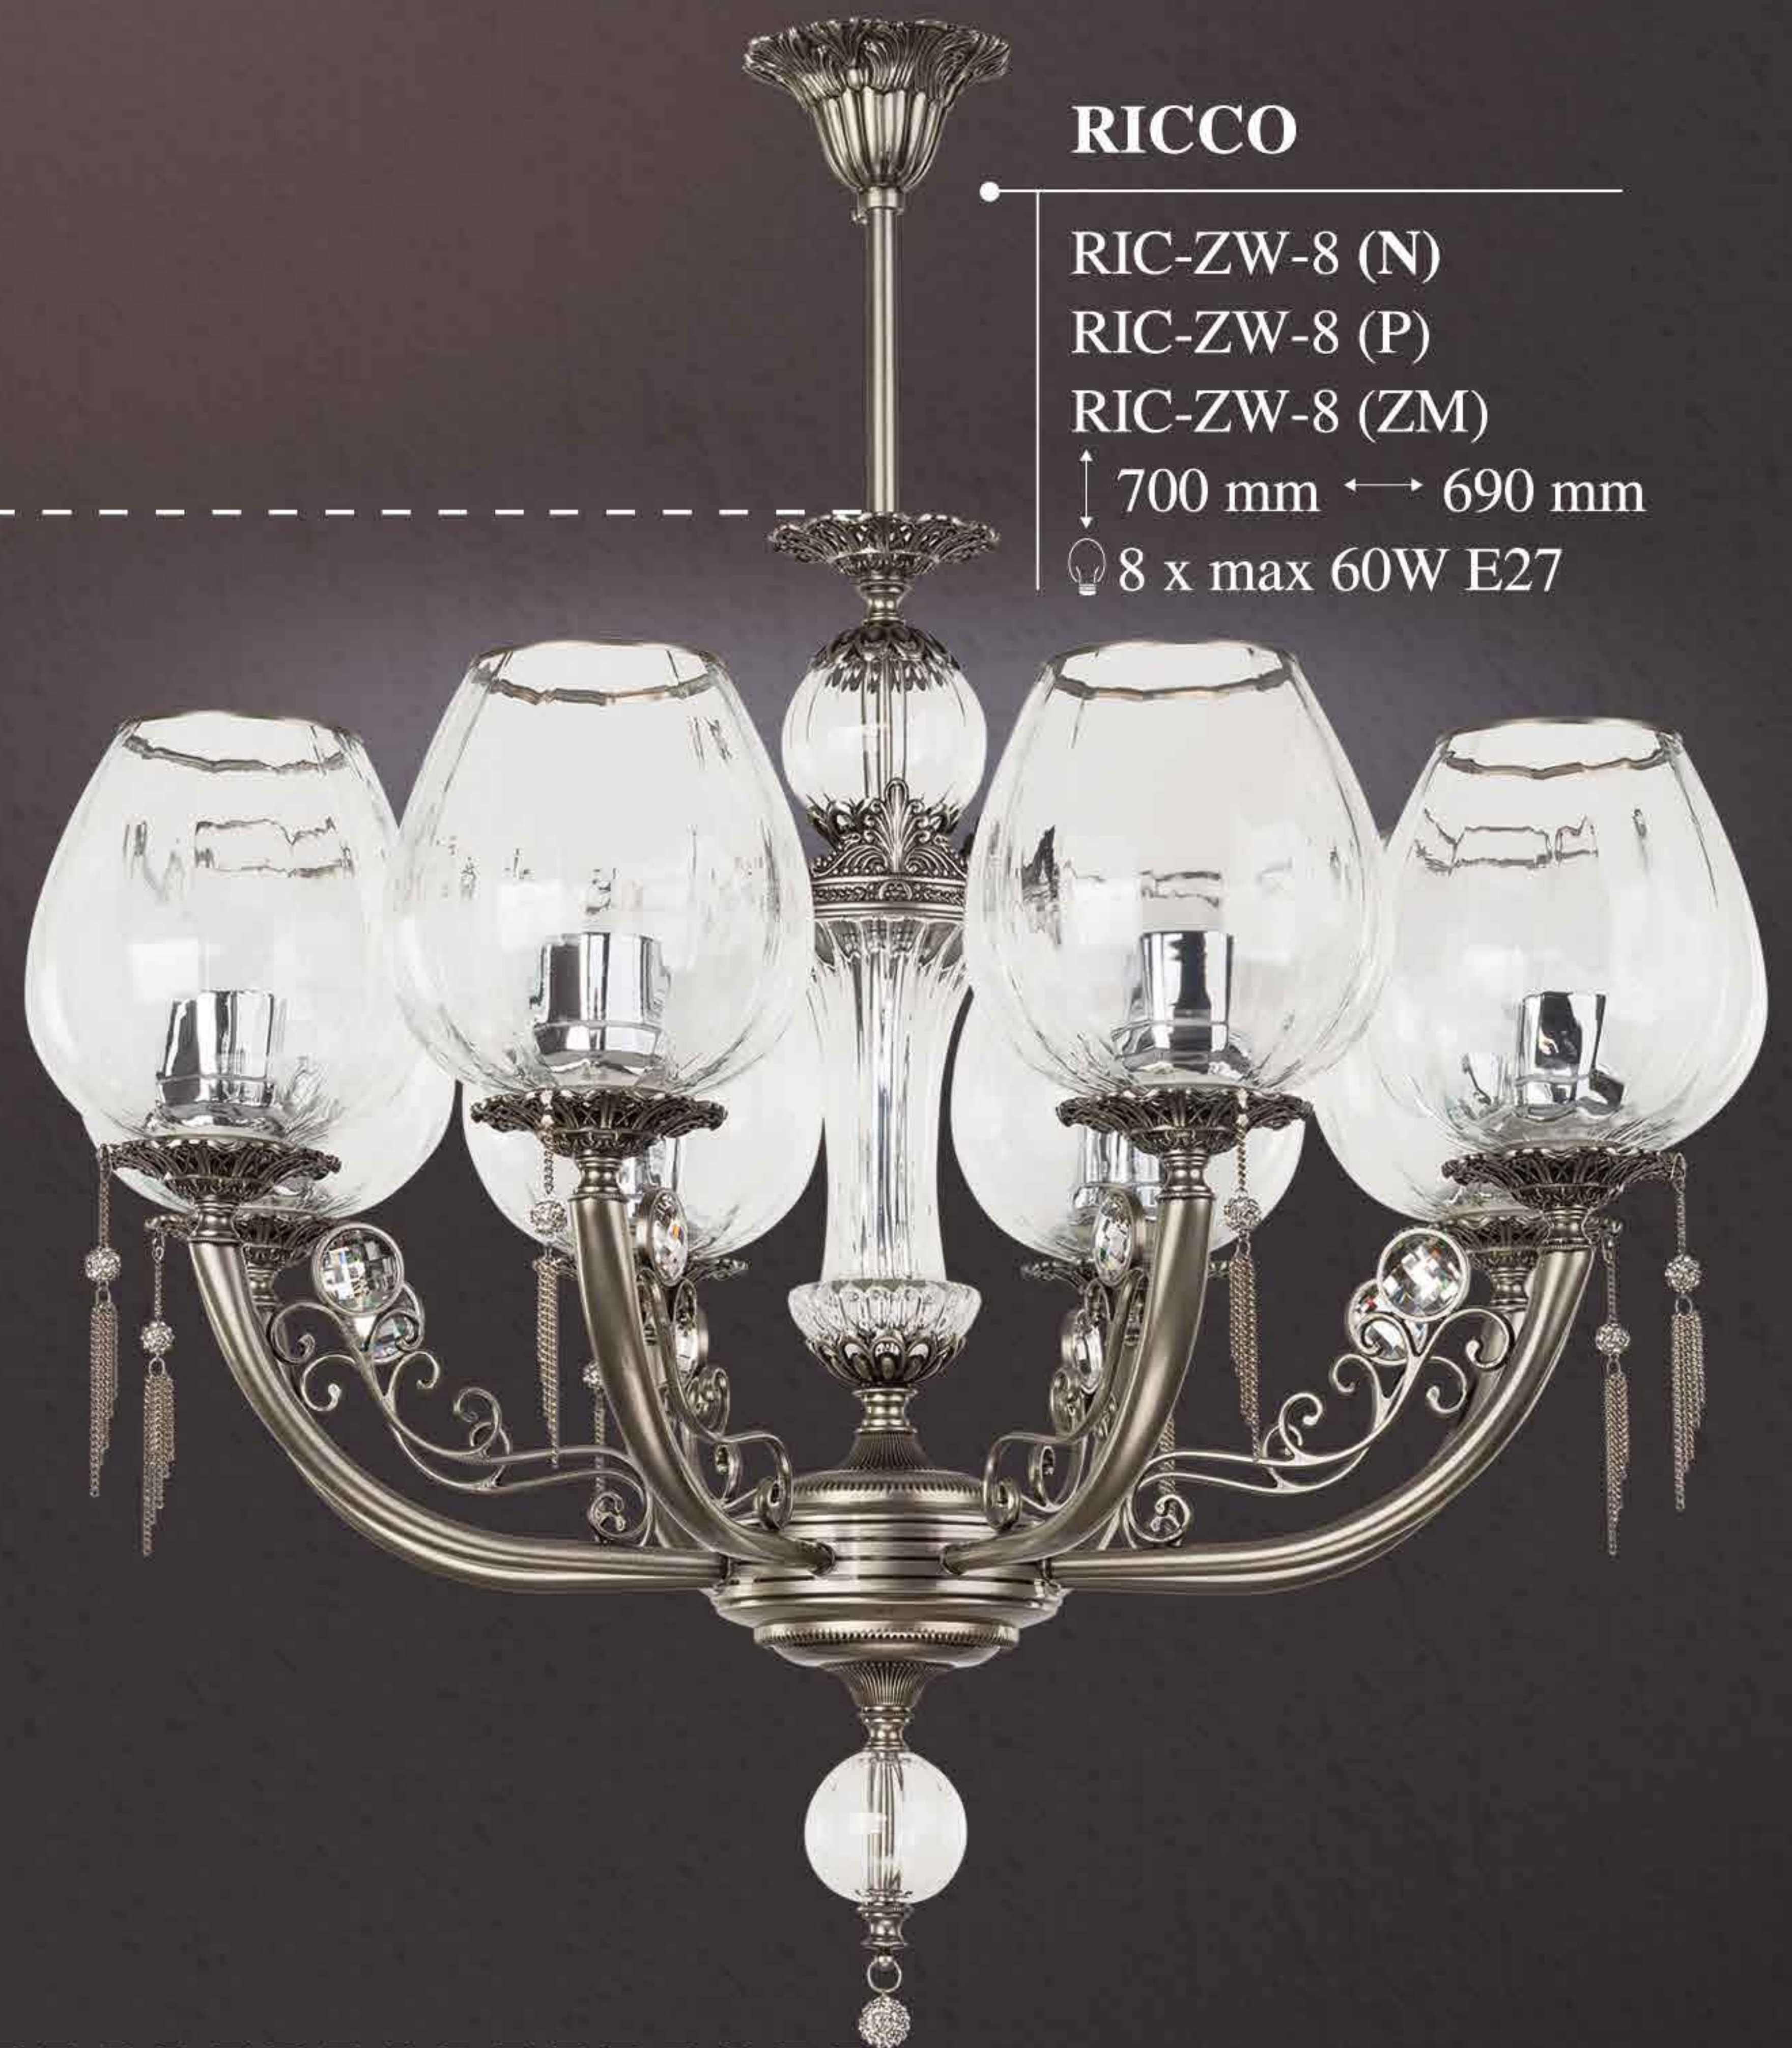

RICCO

RIC-K-2 (N)
RIC-K-2 (P)
RIC-K-2 (ZM)
↓ 410 mm ↔ 420 mm |→ 220 mm
⊙ 2 x max 60W E27