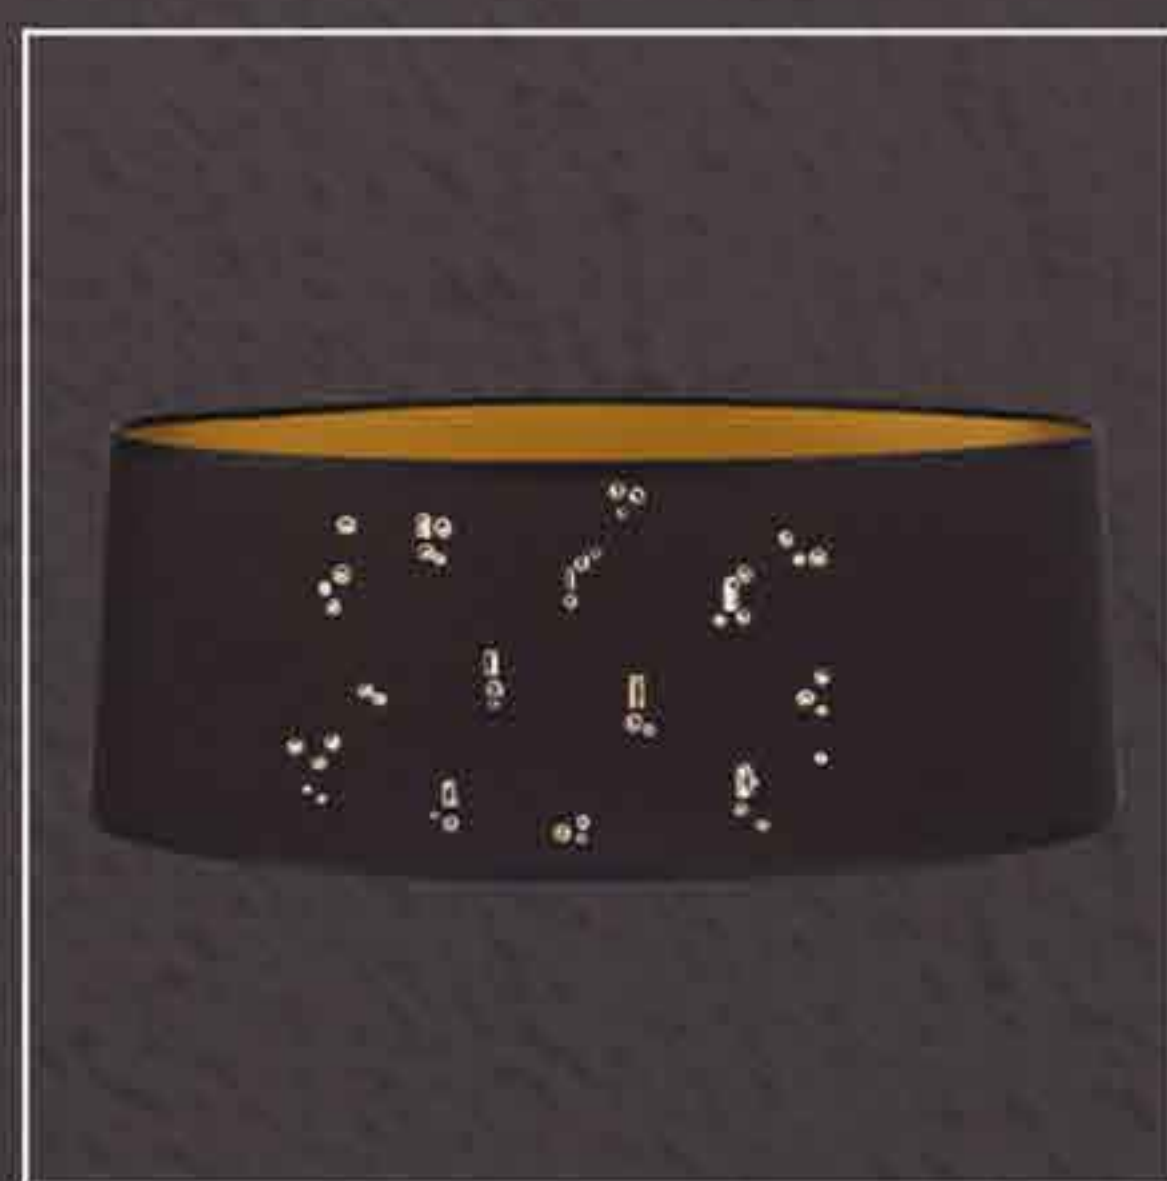

04-5 - BROWN
04-5 - КОРИЧНЕВЫЙ

**16-5-Z - BLUE BEIGE
PATTERNED
(WITH A BAND)**
16-5-Z - УЗОРОМ
(С ТЕСМОЙ)

**16-5-S - BLUE BEIGE
PATTERNED
(WITH A BAND)**
16-5-S - УЗОРОМ
(С ТЕСМОЙ)

01-5/SW - GOLDEN BEIGE
01-5/SW - БЕЖЕВО-
ЗОЛОТОЙ