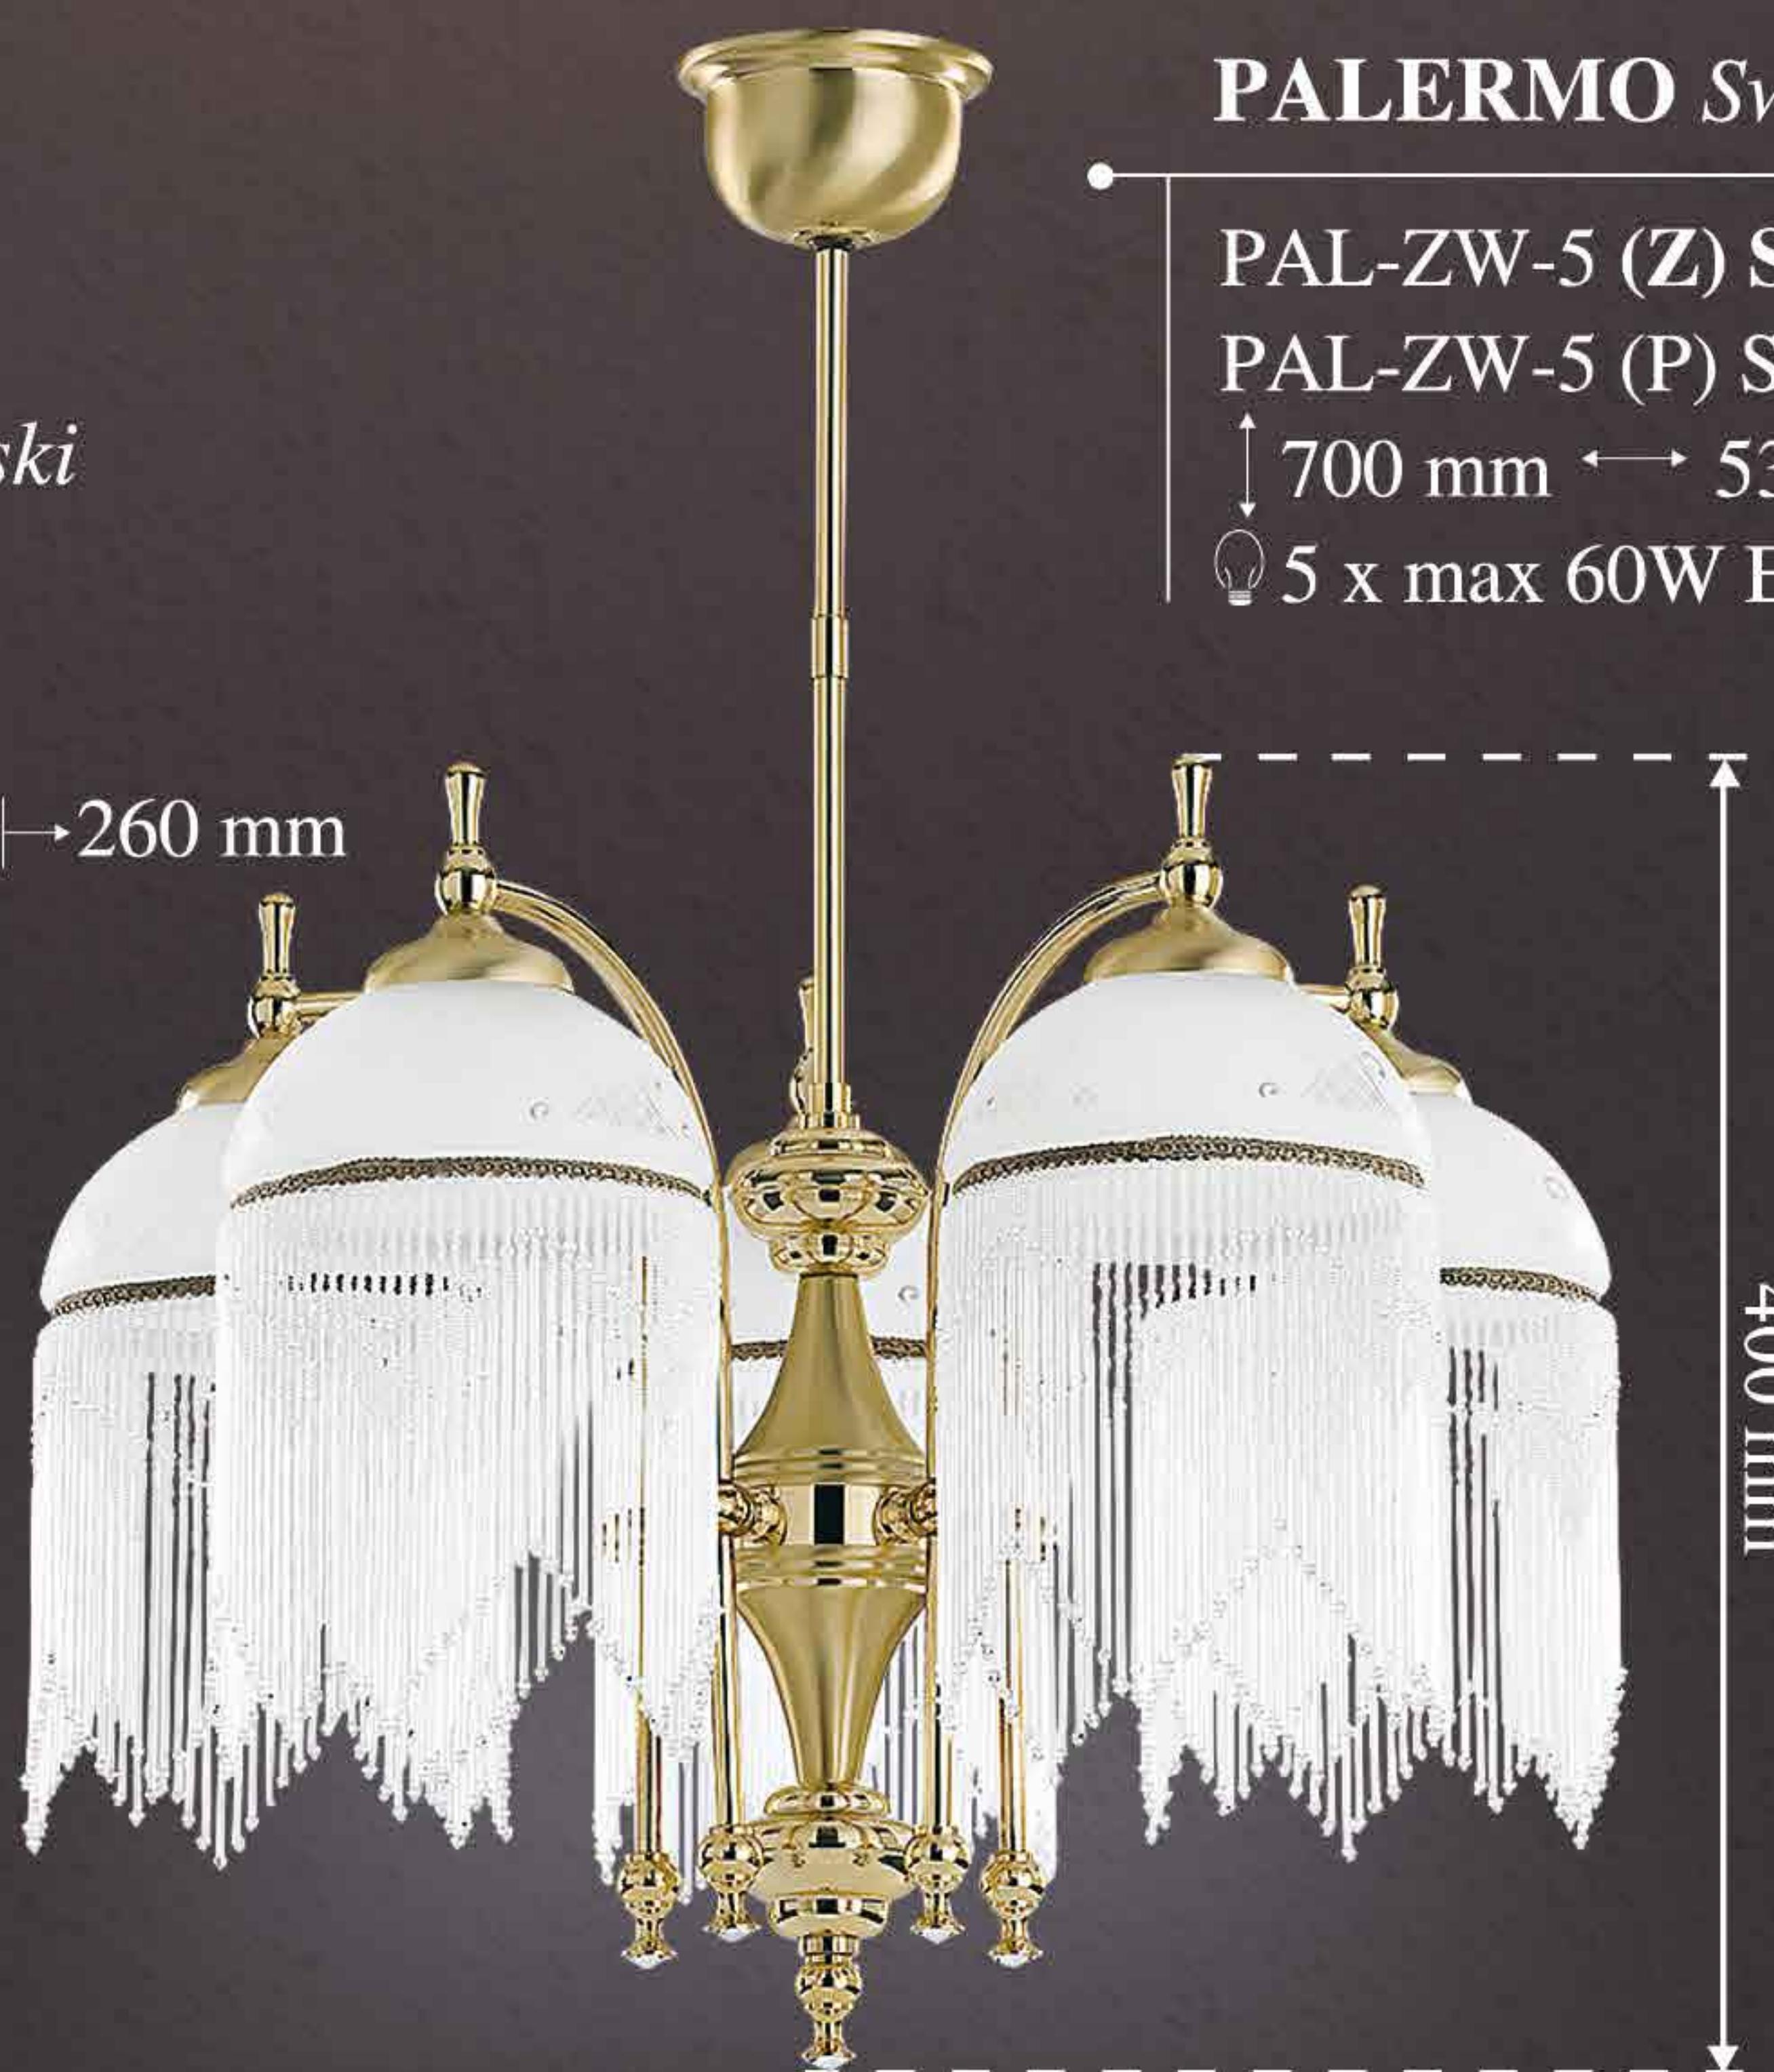

Palermo Swarovski

PALERMO Swarovski

PAL-ZWD-5 (P) SW
 PAL-ZWD-5 (Z) SW
 ↓ 700 mm ↔ 700 mm
 ⚡ 5 x max 60W E27

PALERMO Swarovski

PAL-ZW-1 (P) SW
 PAL-ZW-1 (Z) SW
 ↓ 820 mm ↔ 250 mm
 ⚡ 1 x max 60W E27

PALERMO Swarovski

PAL-KD-1 (P) SW
 PAL-KD-1 (Z) SW
 ↓ 400 mm ↔ 240 mm ↗ 310 mm
 ⚡ 1 x max 60W E27

PALERMO Swarovski

PAL-K-1 (Z) SW
 PAL-K-1 (P) SW
 ↓ 300 mm ↔ 160 mm ↗ 260 mm
 ⚡ 1 x max 60W E27

PALERMO Swarovski

PAL-ZW-5 (Z) SW
 PAL-ZW-5 (P) SW
 ↓ 700 mm ↔ 530 mm
 ⚡ 5 x max 60W E27

PALERMO Swarovski

PAL-LS-1 (P) SW
 PAL-LS-1 (Z) SW
 ↓ 1740 mm ↔ 400 mm
 ⚡ 1 x max 60W E27

(P) - ПАТІНА / PATINA / ПАТИНА

(Z) - ЗЛІТО / GOLD / ЗОЛОТО

Portofino

PORTOFINO

POR-ZW-6 (P/A) NEW

POR-ZW-6 (P/A)