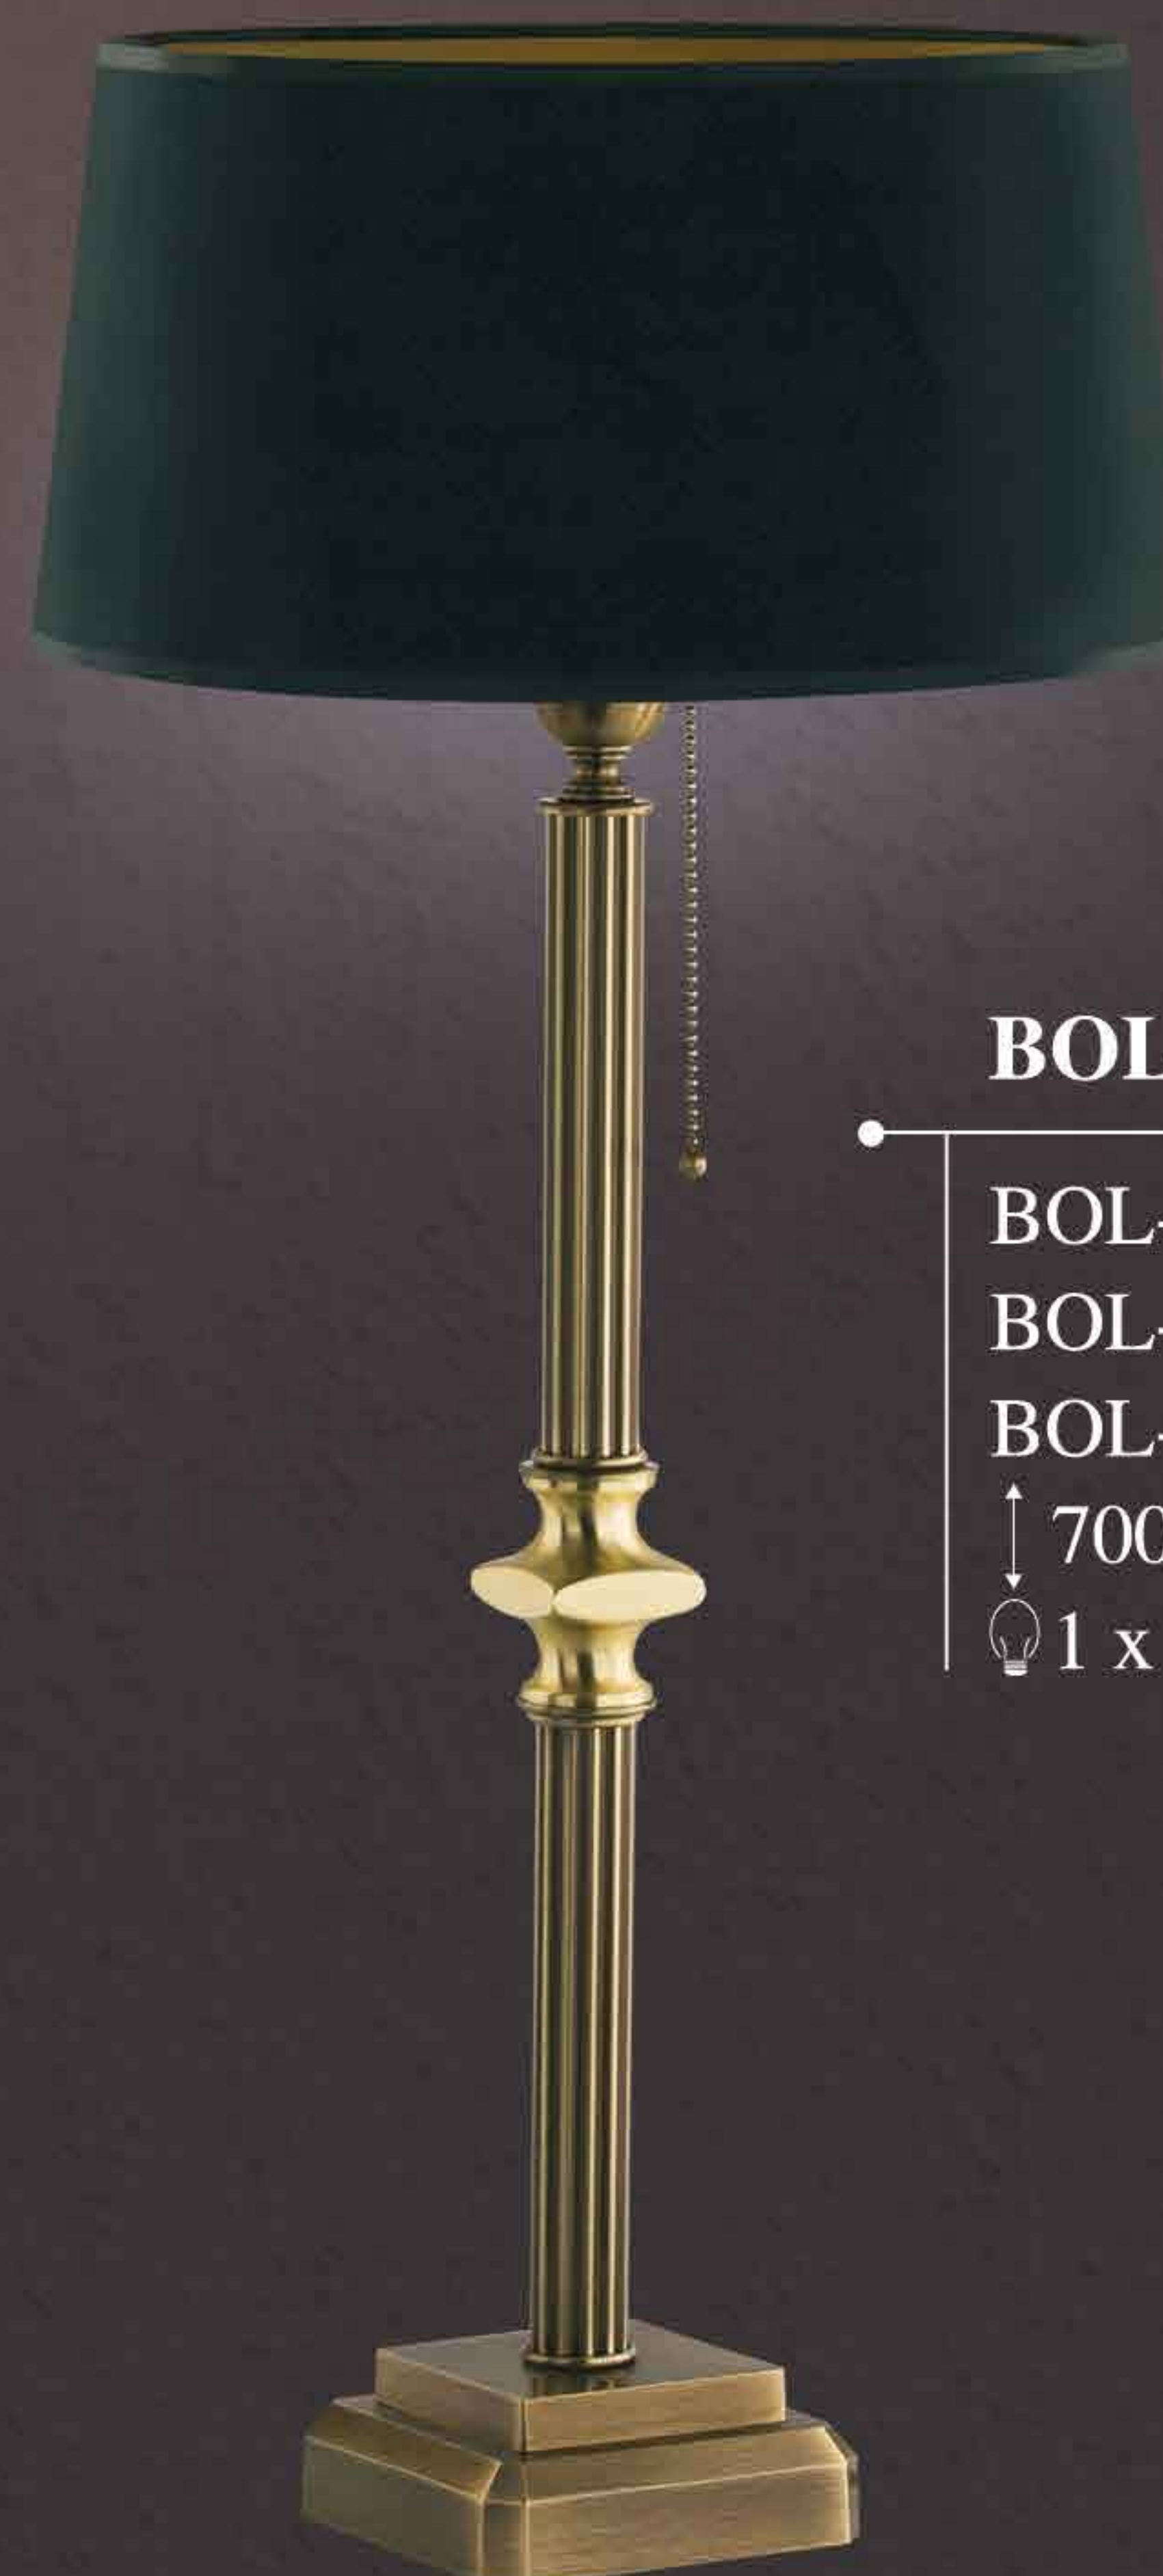

BOLERO

BOL-LG-1 (P)
BOL-LG-1 (Z)
BOL-LG-1 (N)
↓ 700 mm ↔ 320 mm
⚡ 1 x max 60W E27

LG - LAMPA GABINETOWA / DESK LAMP / КАБИНЕТНАЯ ЛАМПА

(P/L) - PATYNA Z ŁAŃCUSZKIEM SWAROVSKIEGO / PATINA WITH CHAIN SWAROVSKI / ПАТИНА ЕМАЛЬ С ЦЕПОЧКОЙ SWAROVSKI

(Z/L) - ZŁOTO Z ŁAŃCUSZKIEM SWAROVSKIEGO / GOLD WITH CHAIN SWAROVSKI / ПАТИНА ЕМАЛЬ С ЦЕПОЧКОЙ SWAROVSKI ЗОЛОТО

(N/L) - NIKIEL Z ŁAŃCUSZKIEM SWAROVSKIEGO / NICKEL WITH CHAIN SWAROVSKI / НИКЕЛЬ ЕМАЛЬ С ЦЕПОЧКОЙ SWAROVSKI ЗОЛОТО