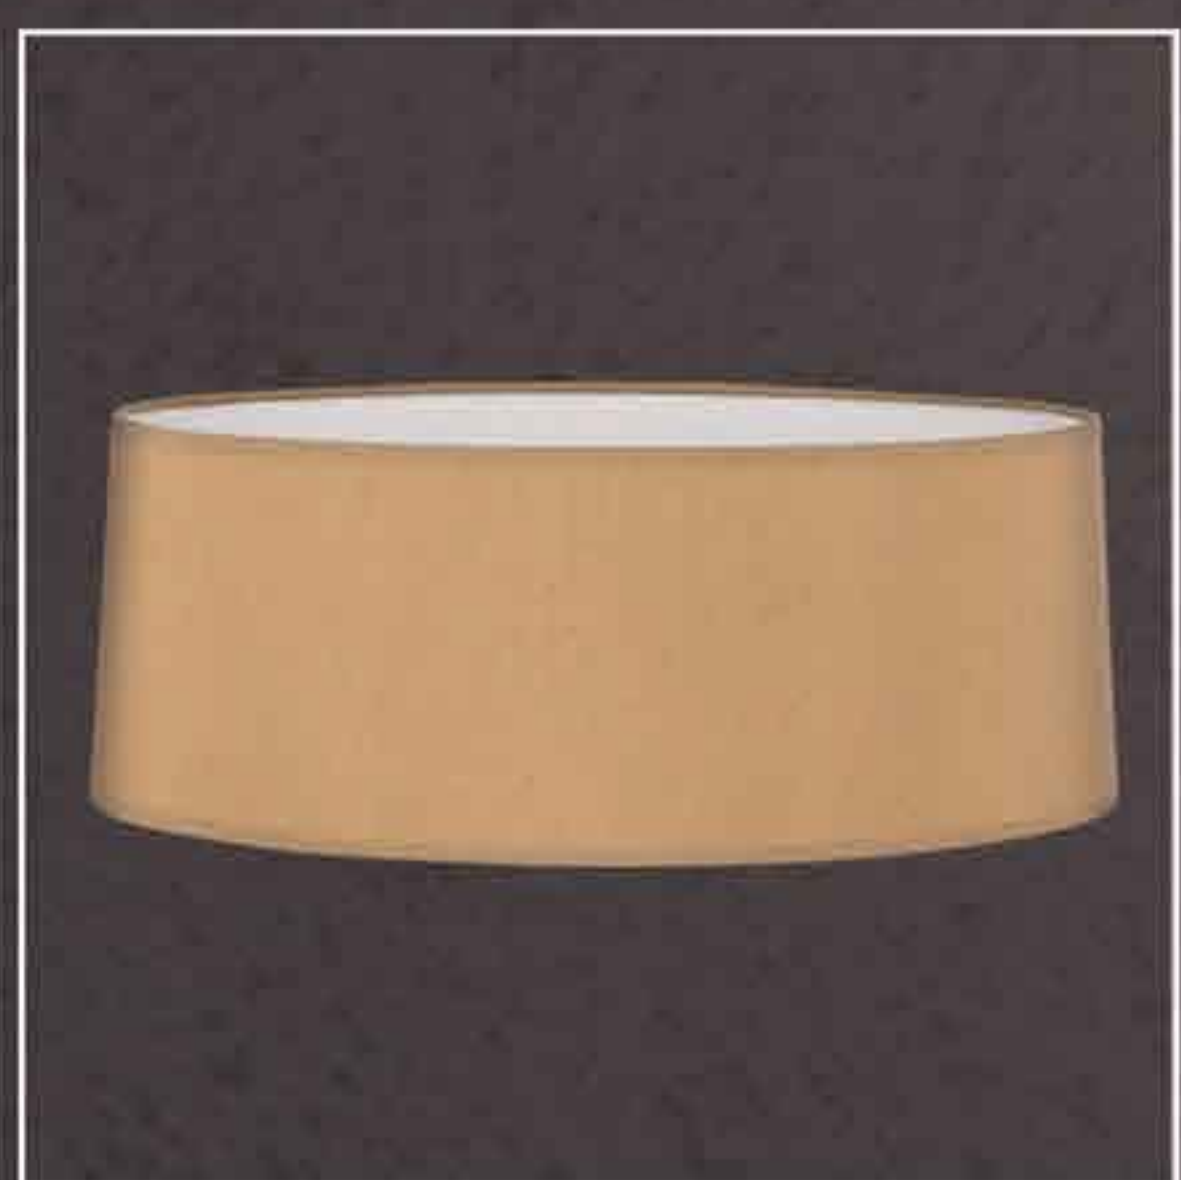

01-5 - GOLDEN BEIGE
01-5 - БЕЖЕВО-ЗОЛОТОЙ