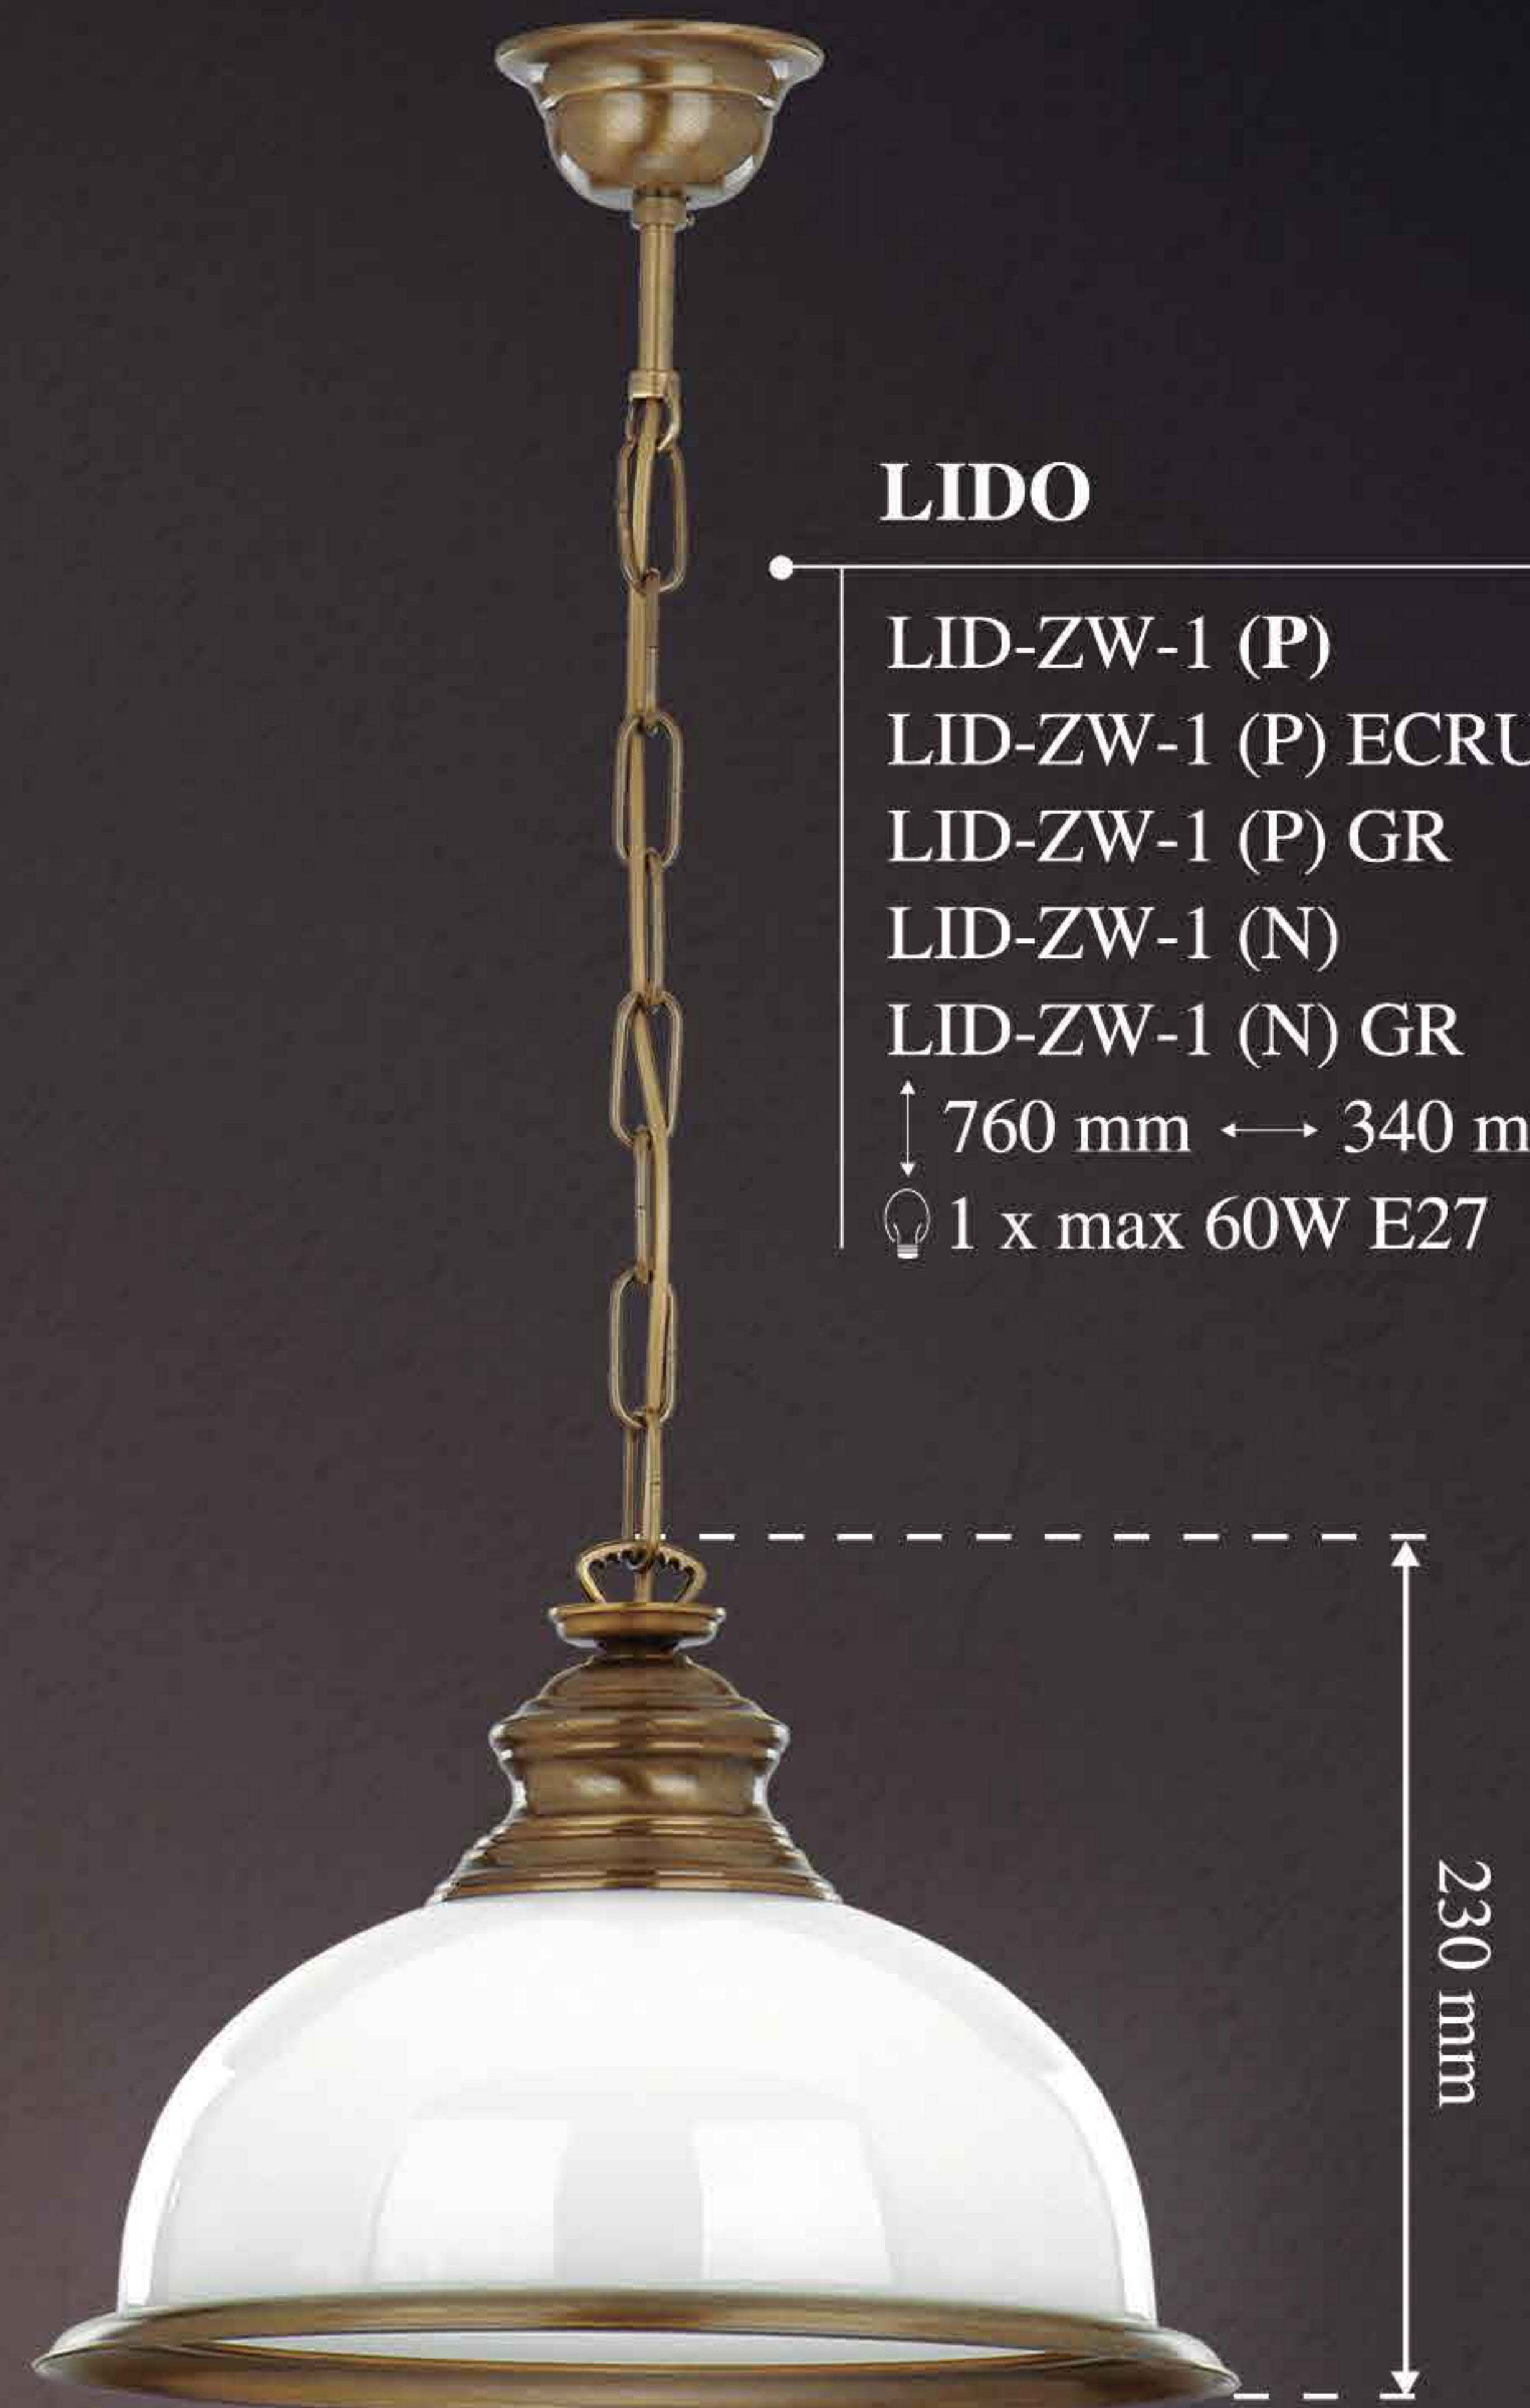

LIDO

LID-ZW-5 (P)
LID-ZW-5 (P) ECRU
LID-ZW-5 (P) GR
LID-ZW-5 (N)
LID-ZW-5 (N) GR
↑ 870 mm ↔ 690 mm
⚡ 5 x max 60W E27

LIDO

LID-ZW-1 (P)
LID-ZW-1 (P) ECRU
LID-ZW-1 (P) GR
LID-ZW-1 (N)
LID-ZW-1 (N) GR
↑ 760 mm ↔ 340 mm
⚡ 1 x max 60W E27