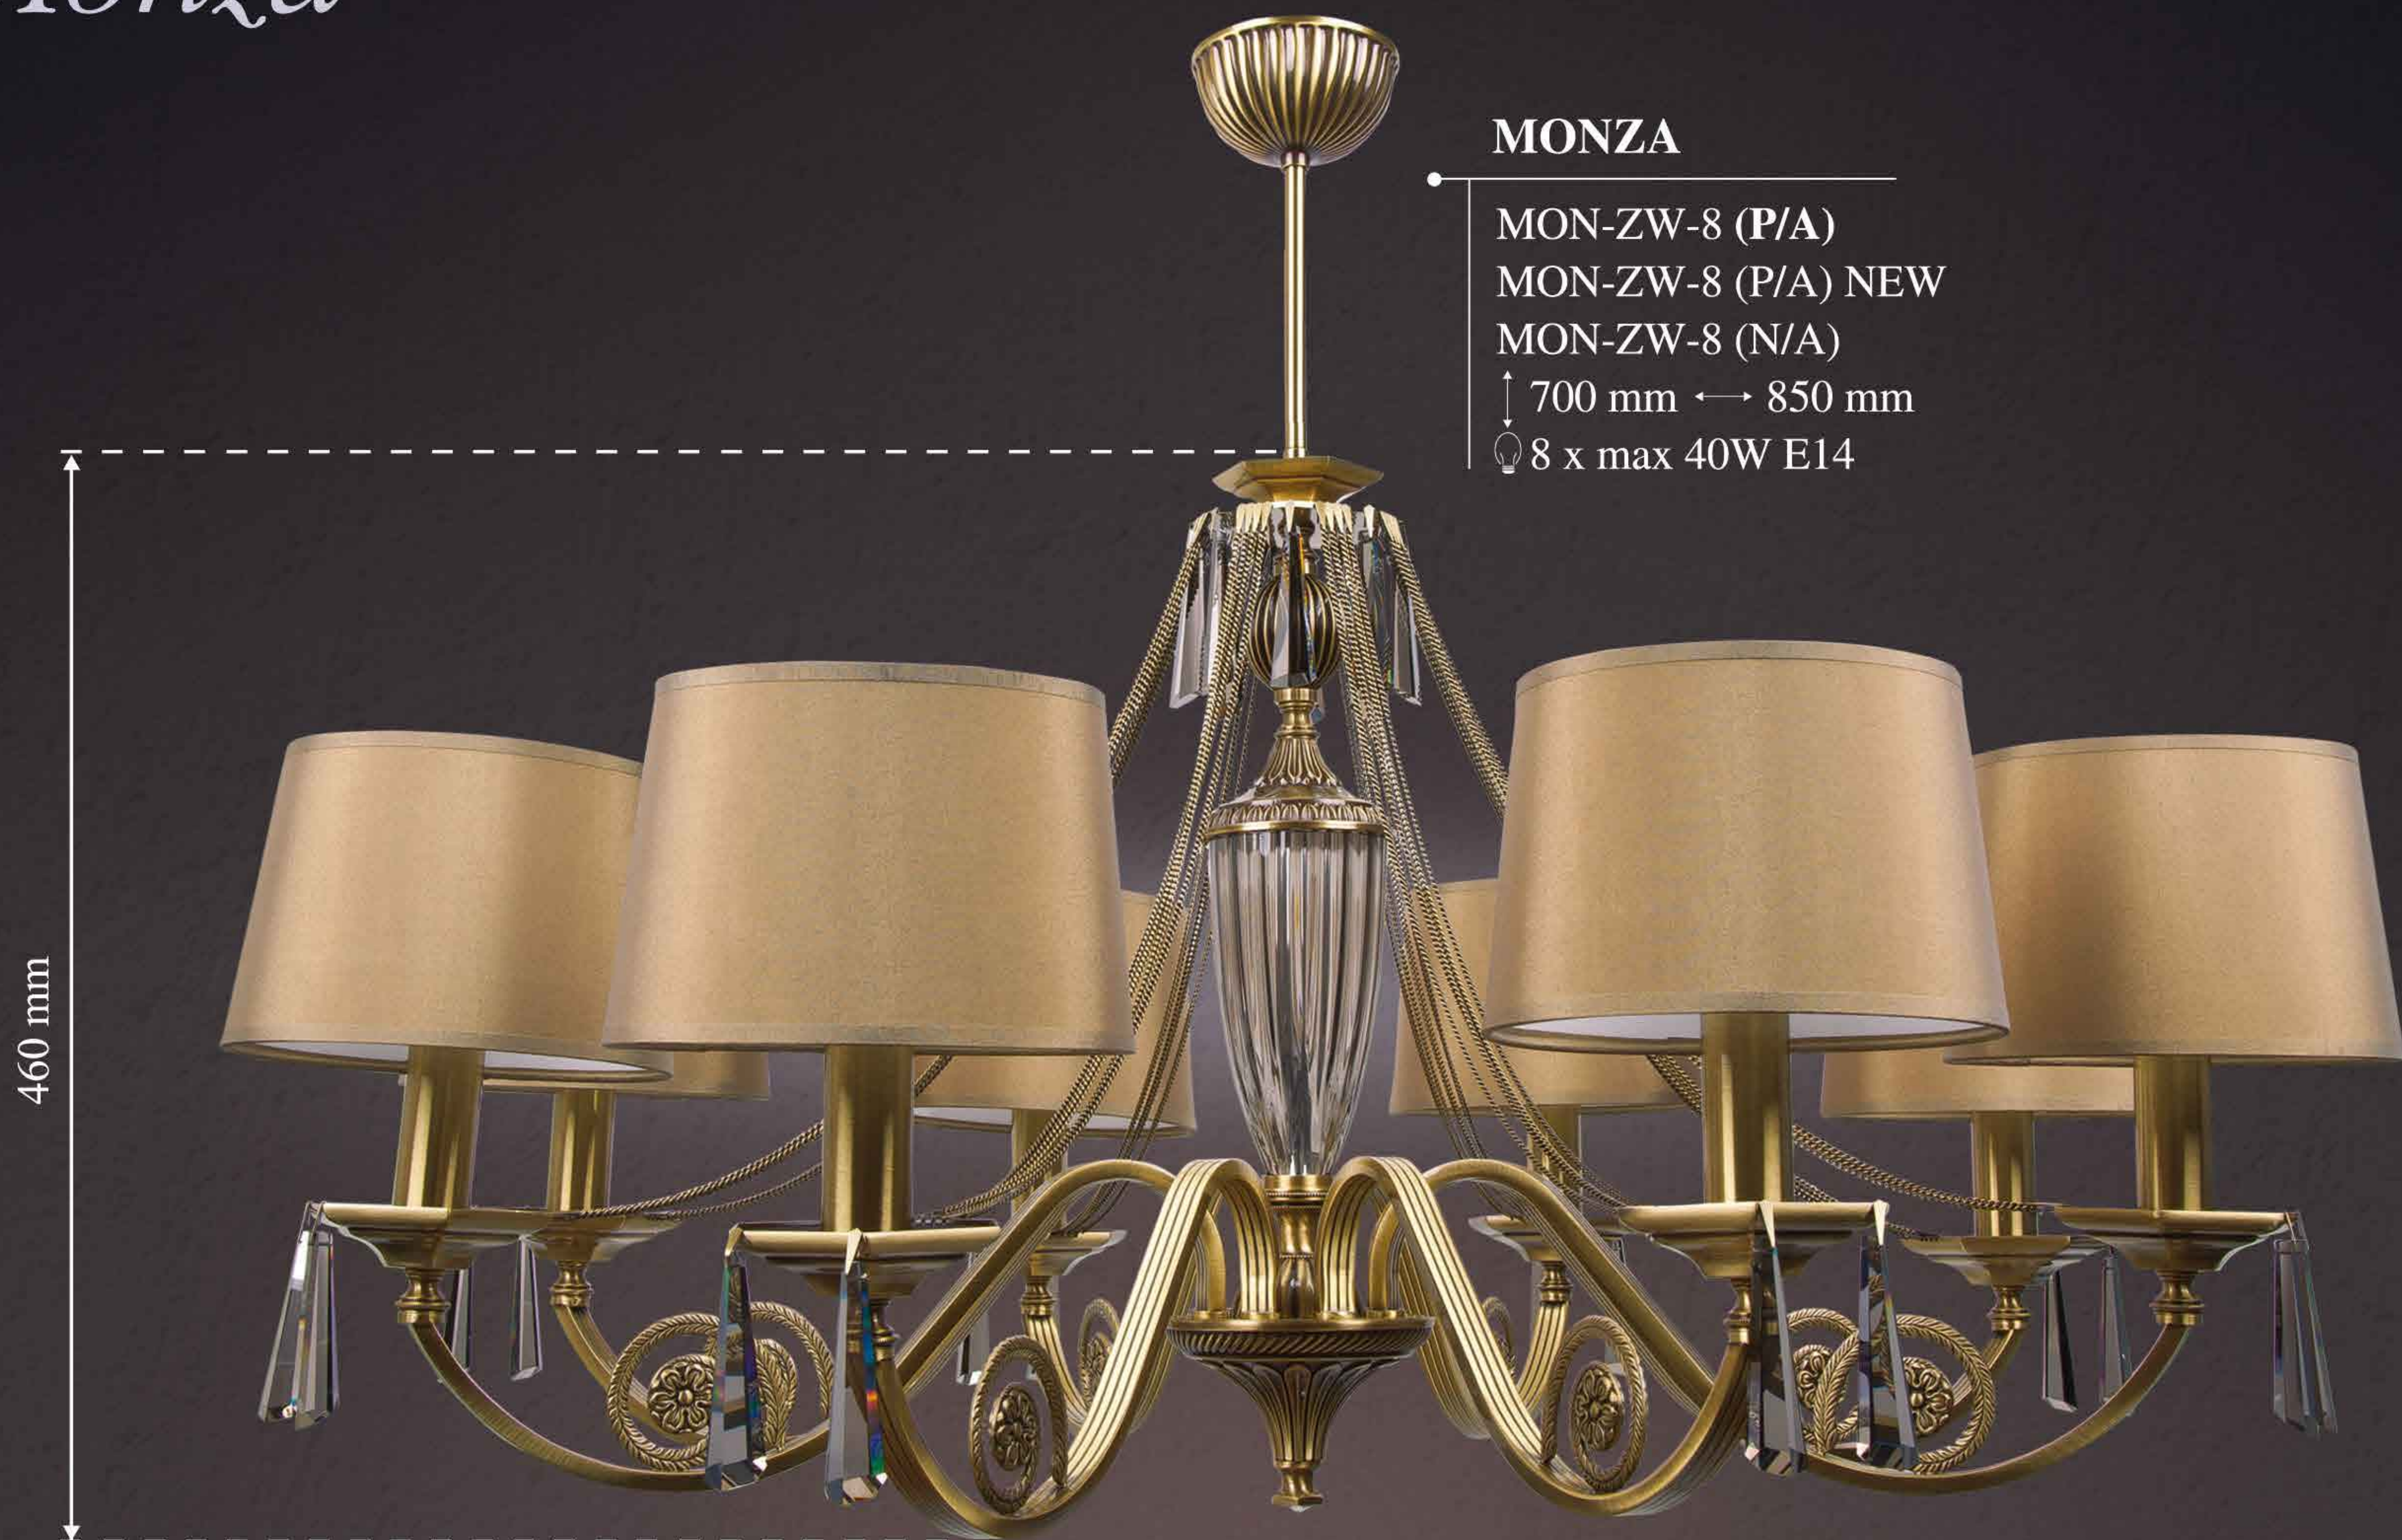

Monza

460 mm

MONZA

MON-ZW-8 (P/A)
MON-ZW-8 (P/A) NEW
MON-ZW-8 (N/A)
↓ 700 mm ↔ 850 mm
⚡ 8 x max 40W E14