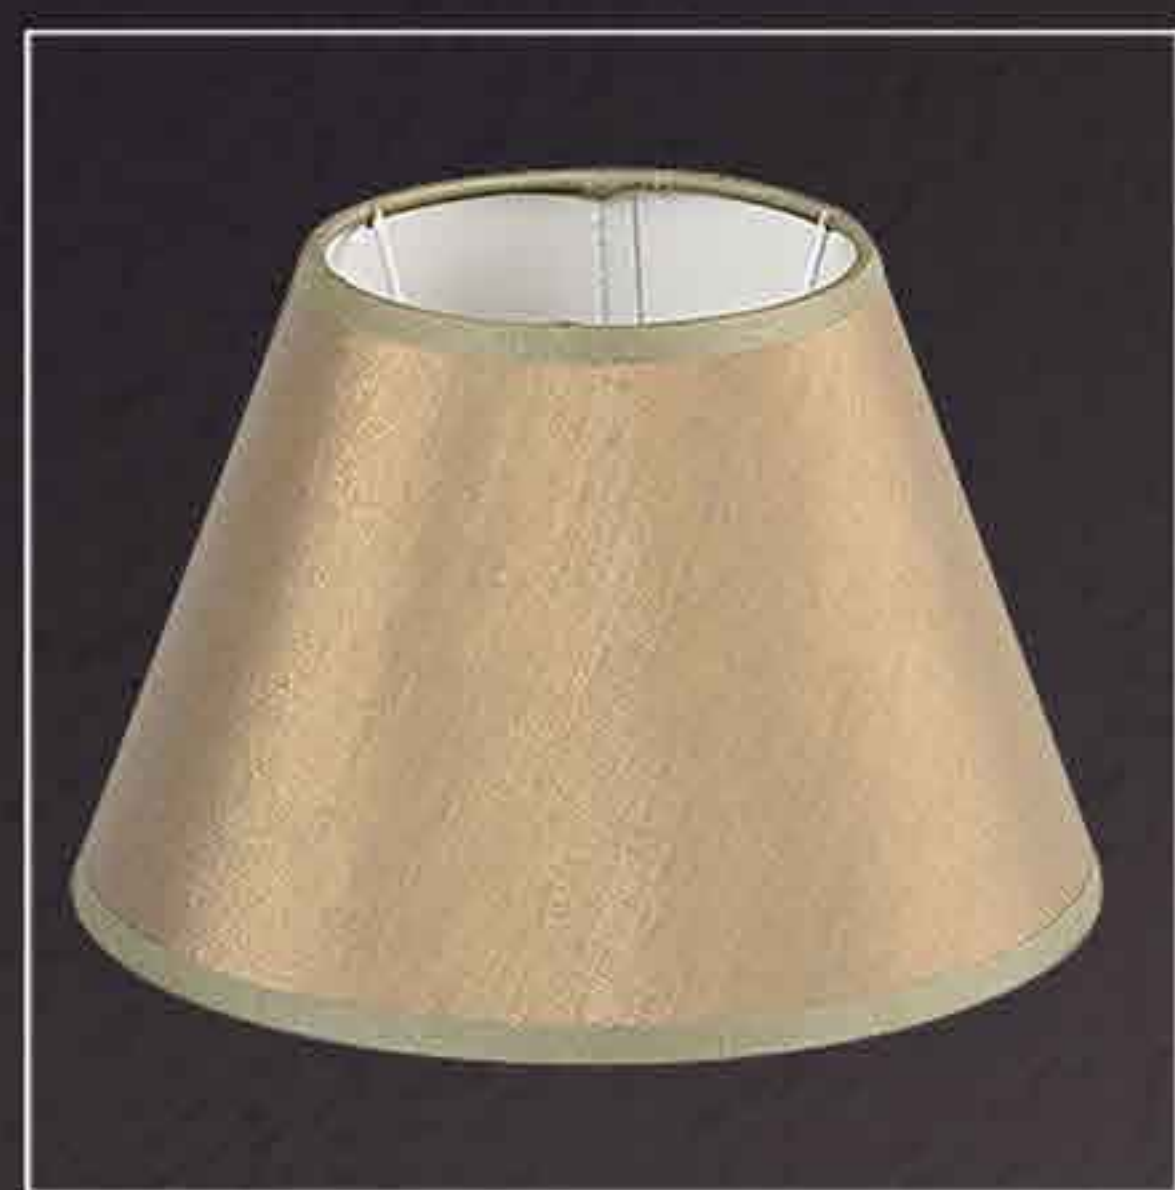

∅ 90 mm   ∅ 170 mm   ↑ 140 mm

01 - GOLDEN BEIGE

01 - БЕЖЕВО-ЗОЛОТОЙ