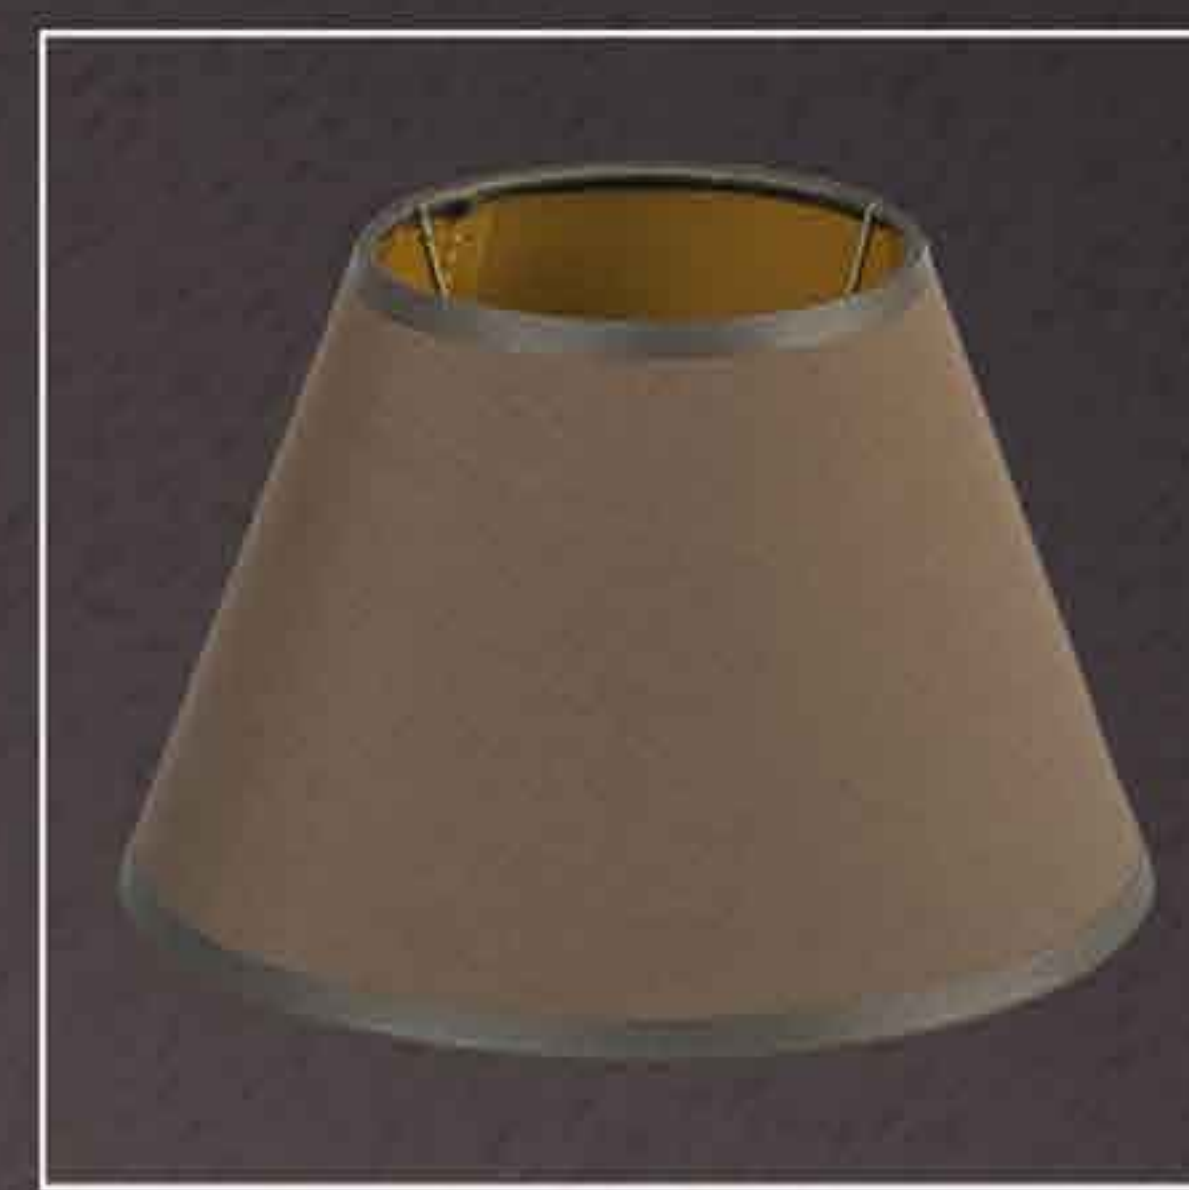

04 - BROWN

04 - КОРИЧНЕВЫЙ