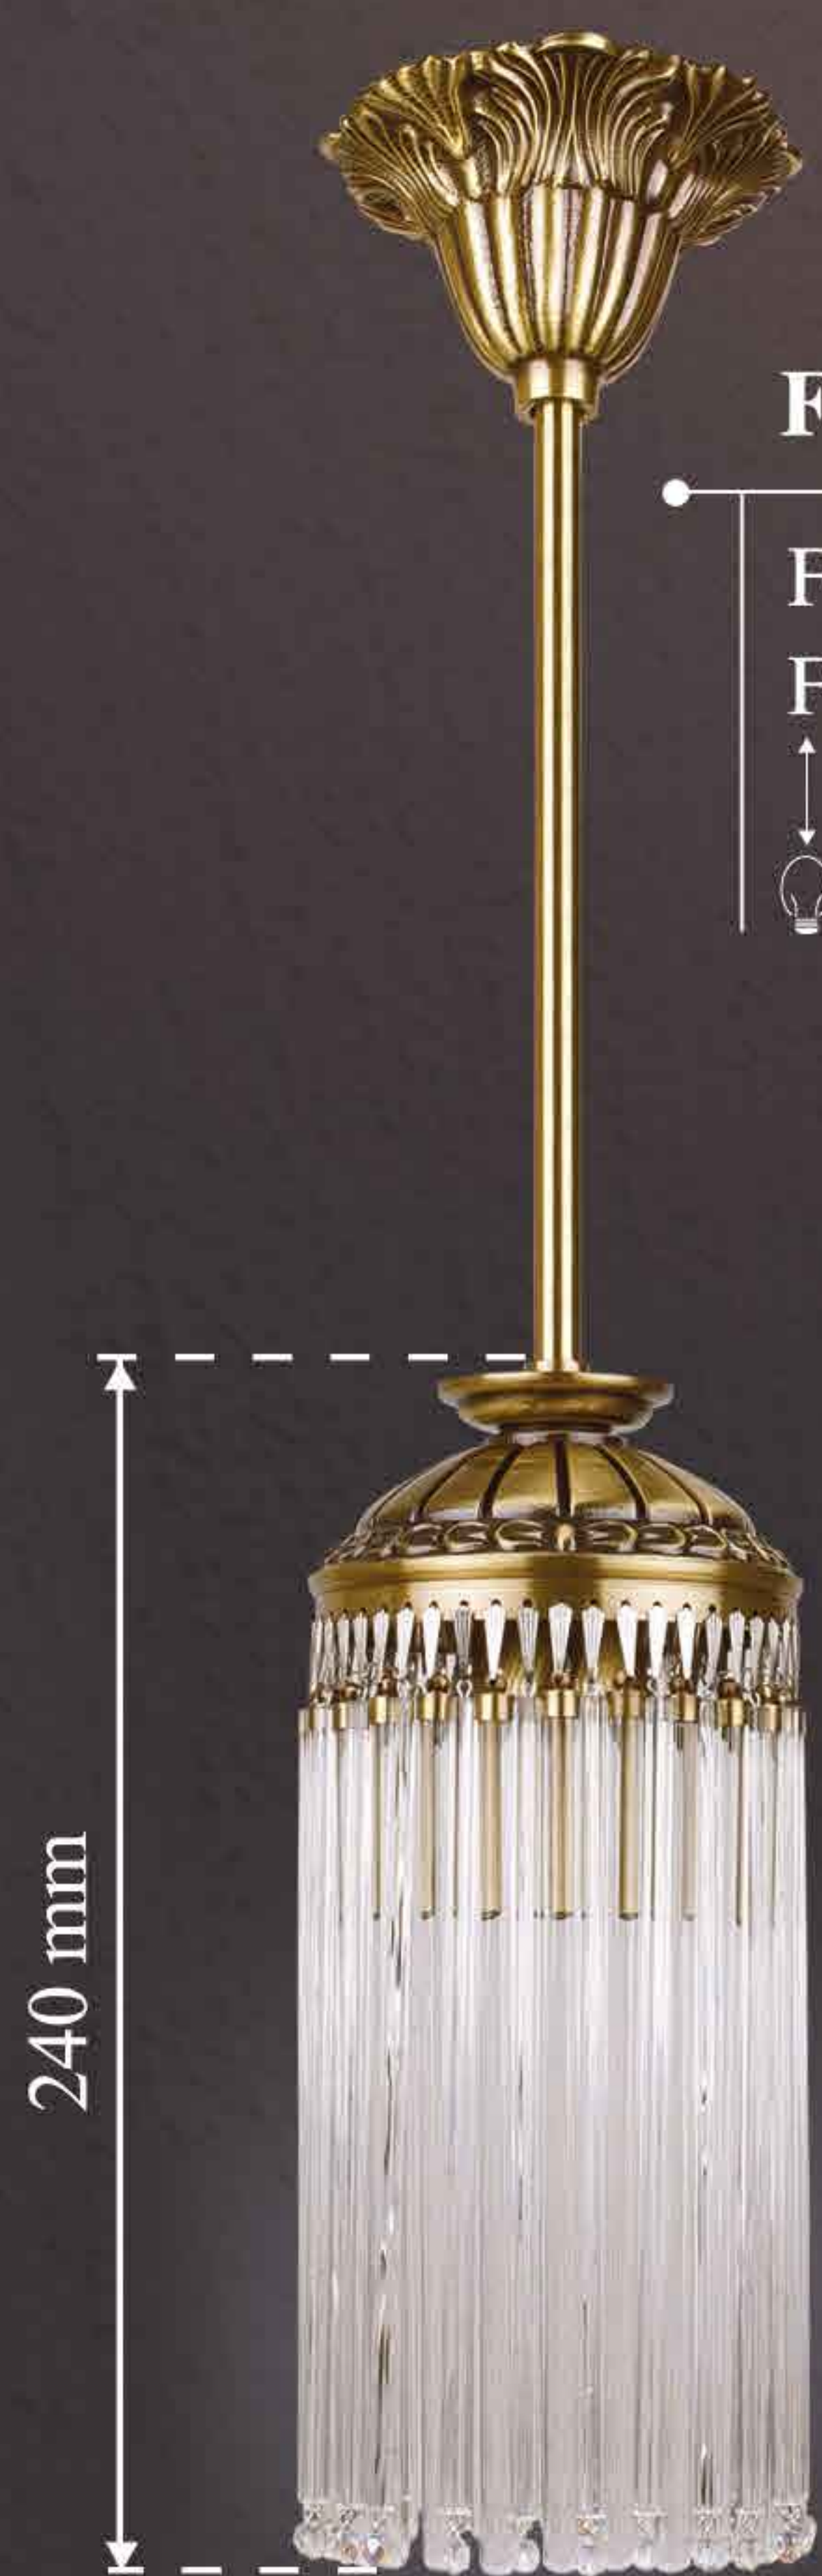

FIORE Glass Tubes

FIO-ZW-1 (P) 110
 FIO-ZW-1 (N) 110
 ↑ 700 mm ↔ 110 mm
 ⚡ 1 x max 60W E27

FIORE Glass Tubes

FIO-ZW-1 (P) 130
 FIO-ZW-1 (N) 130
 ↑ 700 mm ↔ 130 mm
 ⚡ 1 x max 60W E27

FIORE Glass Tubes

FIO-LS-3 (P)
 FIO-LS-3 (N)
 ↑ 1660 mm ↔ 480 mm
 ⚡ 3 x max 60W E27