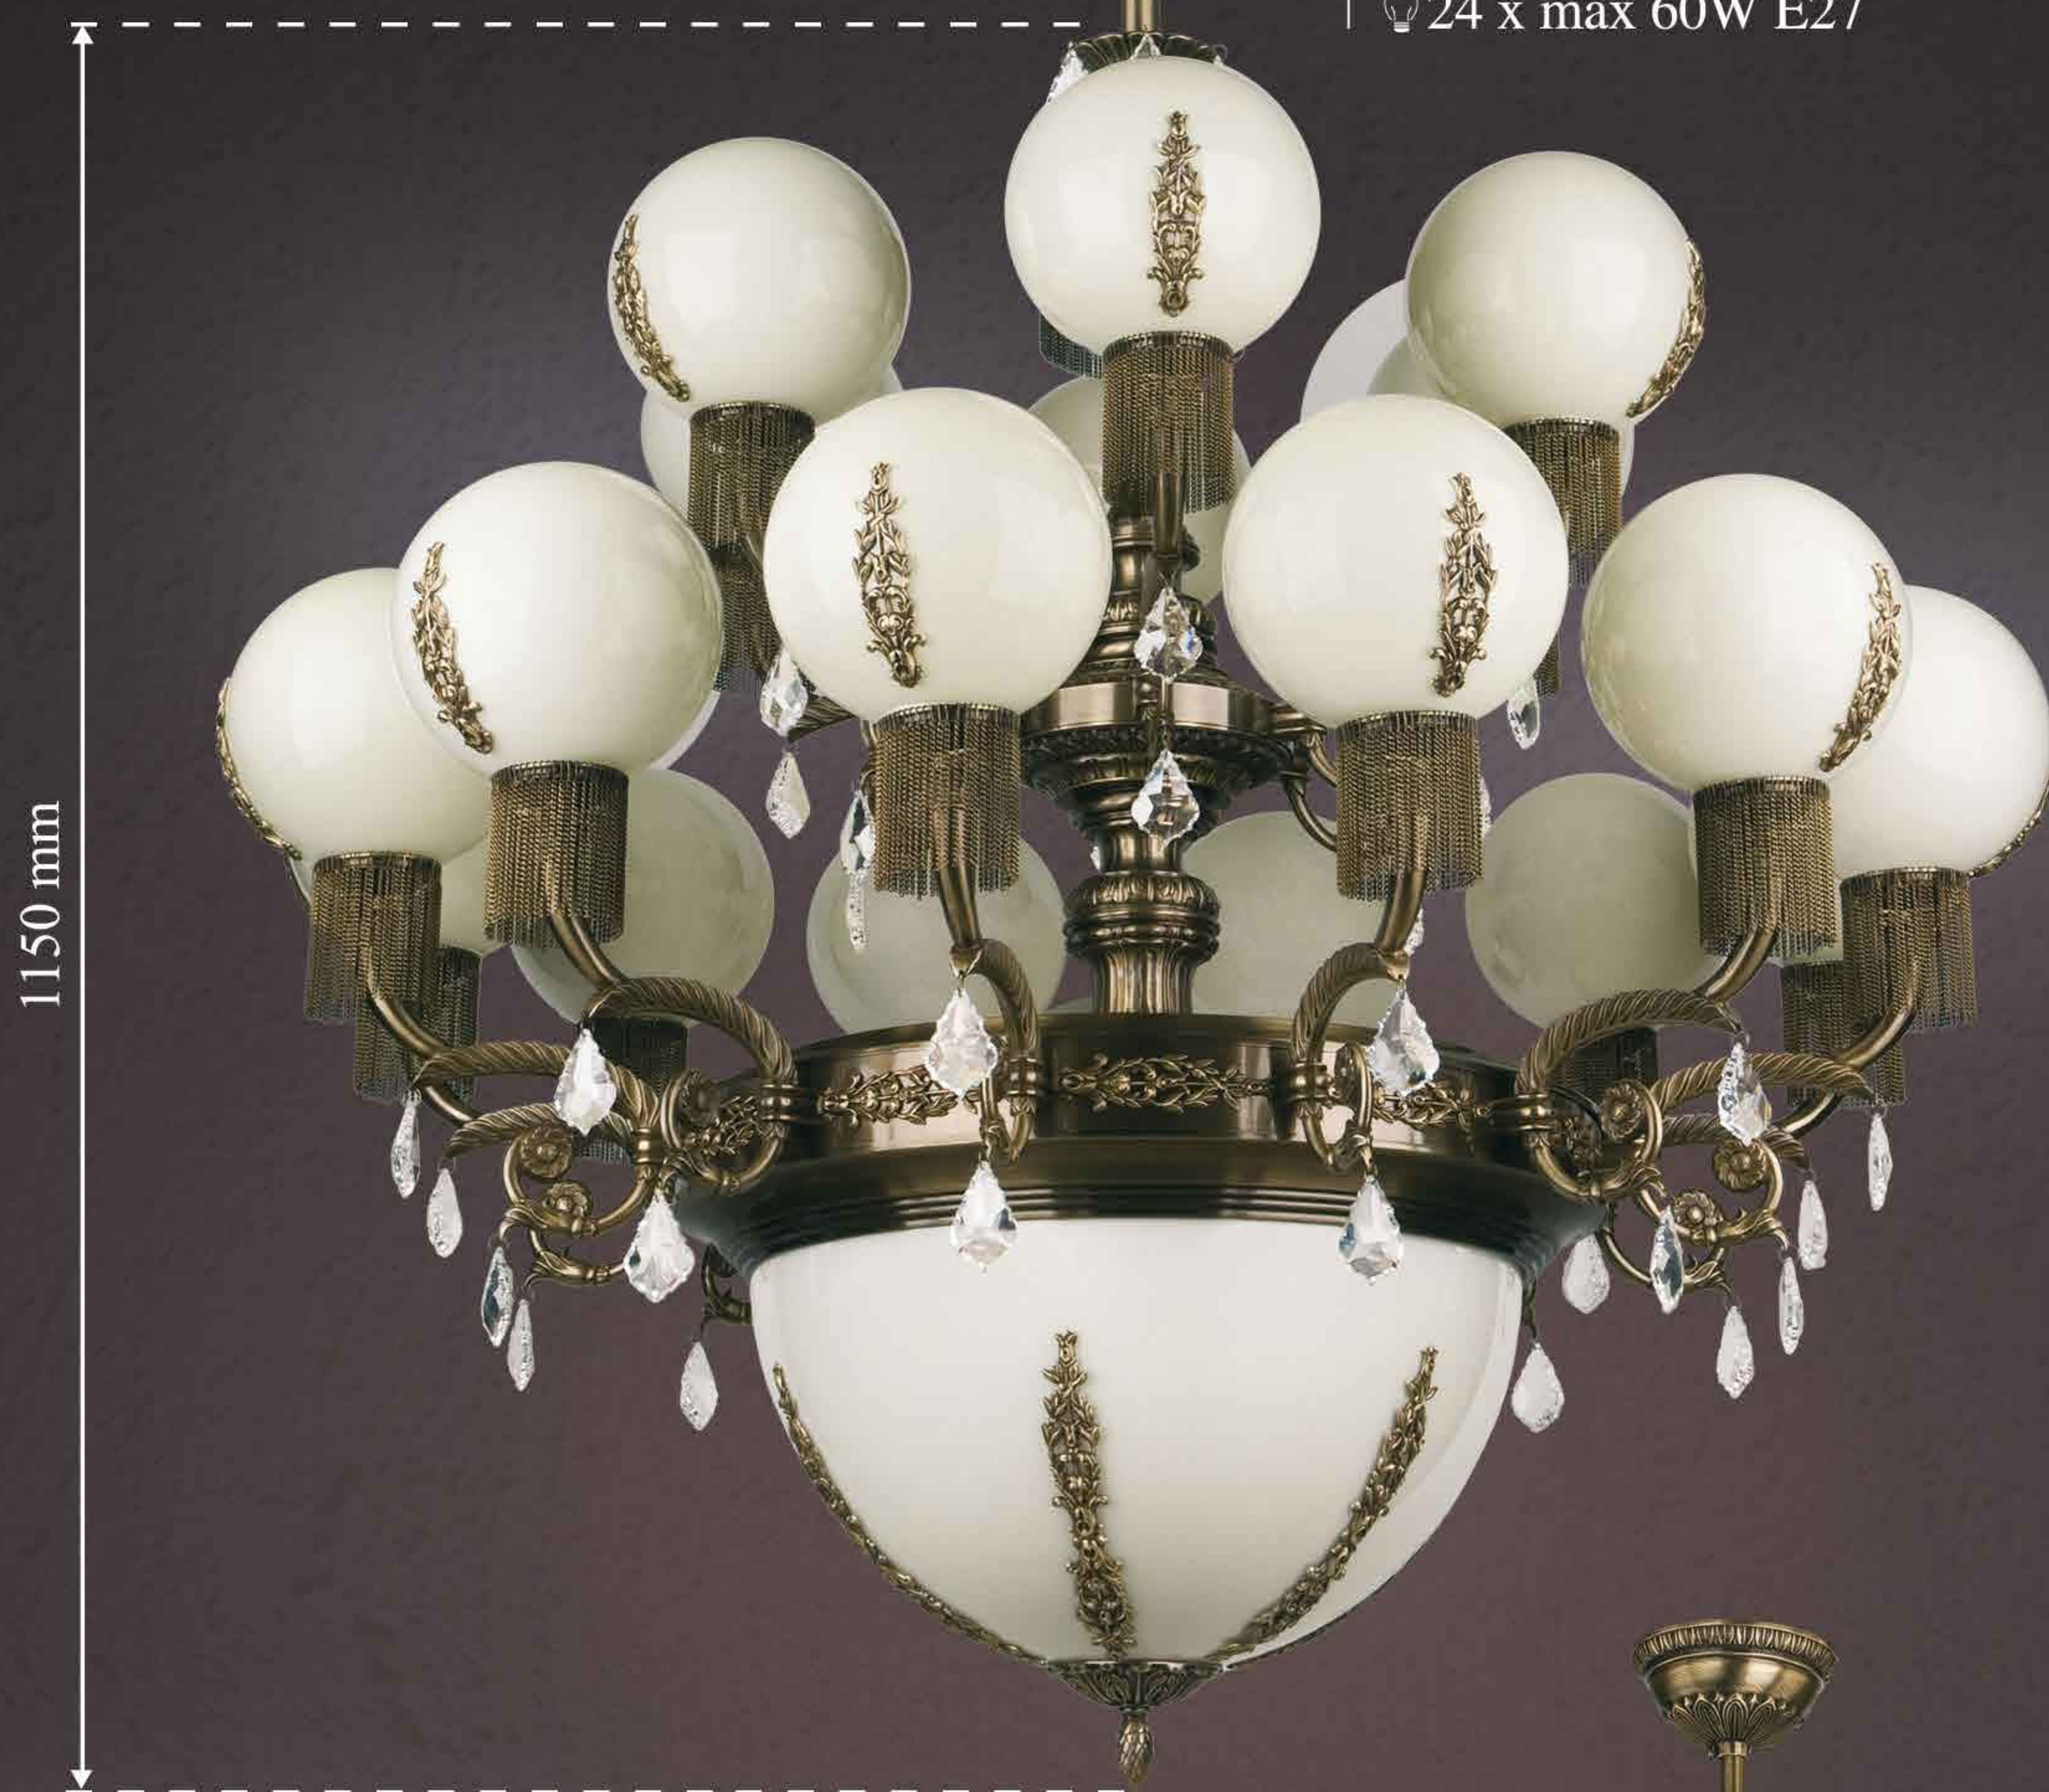

(P) - ПАТІНА / PATINA / ПАТИНА

(BZ) - БІЛА ПАТІНА / ANTIQUE WHITE / АНТИЧНА БІЛЪ

Titanic

TITANIC

TIT-ZW-24 (P) O
 TIT-ZW-24 (BZ) O
 ↑ min. 1300 mm ↔ 1200 mm
 ⚡ 24 x max 60W E27

TITANIC

TIT-ZW-6 (P) O
 TIT-ZW-6 (BZ) O
 ↑ min. 800 mm ↔ 800 mm
 ⚡ 6 x max 60W E27