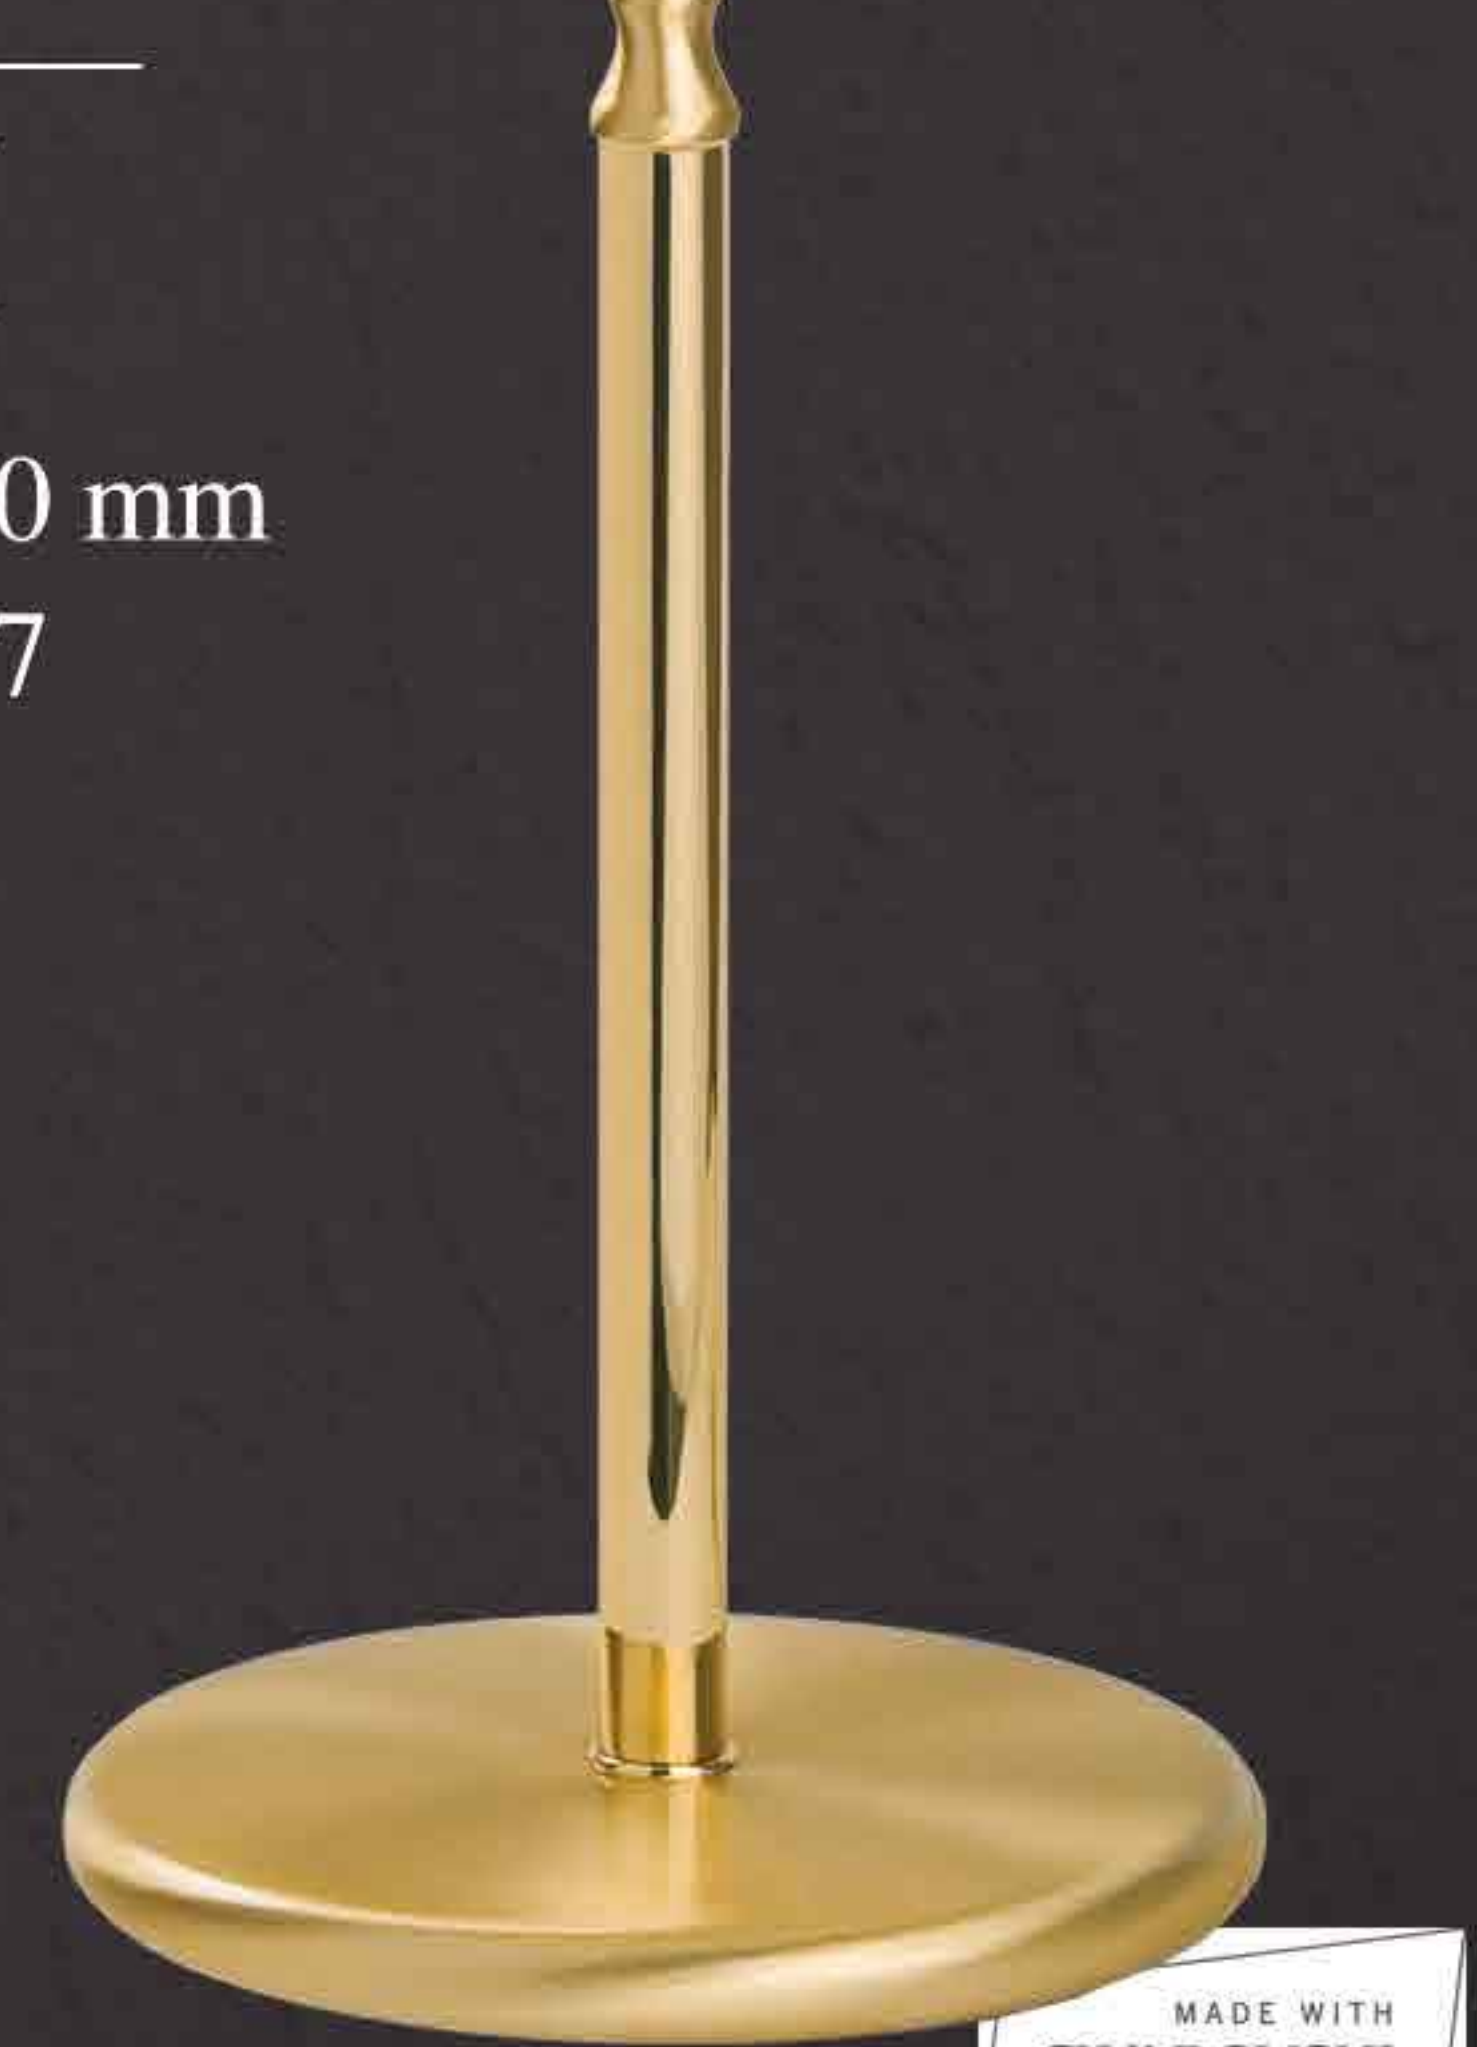

↓ 700 mm ↔ 690/250 mm

⊙ 2 x max 60W E27

400 mm

SAN MARINO Swarovski

SAN-LS-1 (Z) SW

SAN-LS-1 (P) SW

↓ 1770 mm ↔ 440 mm

⊙ 1 x max 60W E27