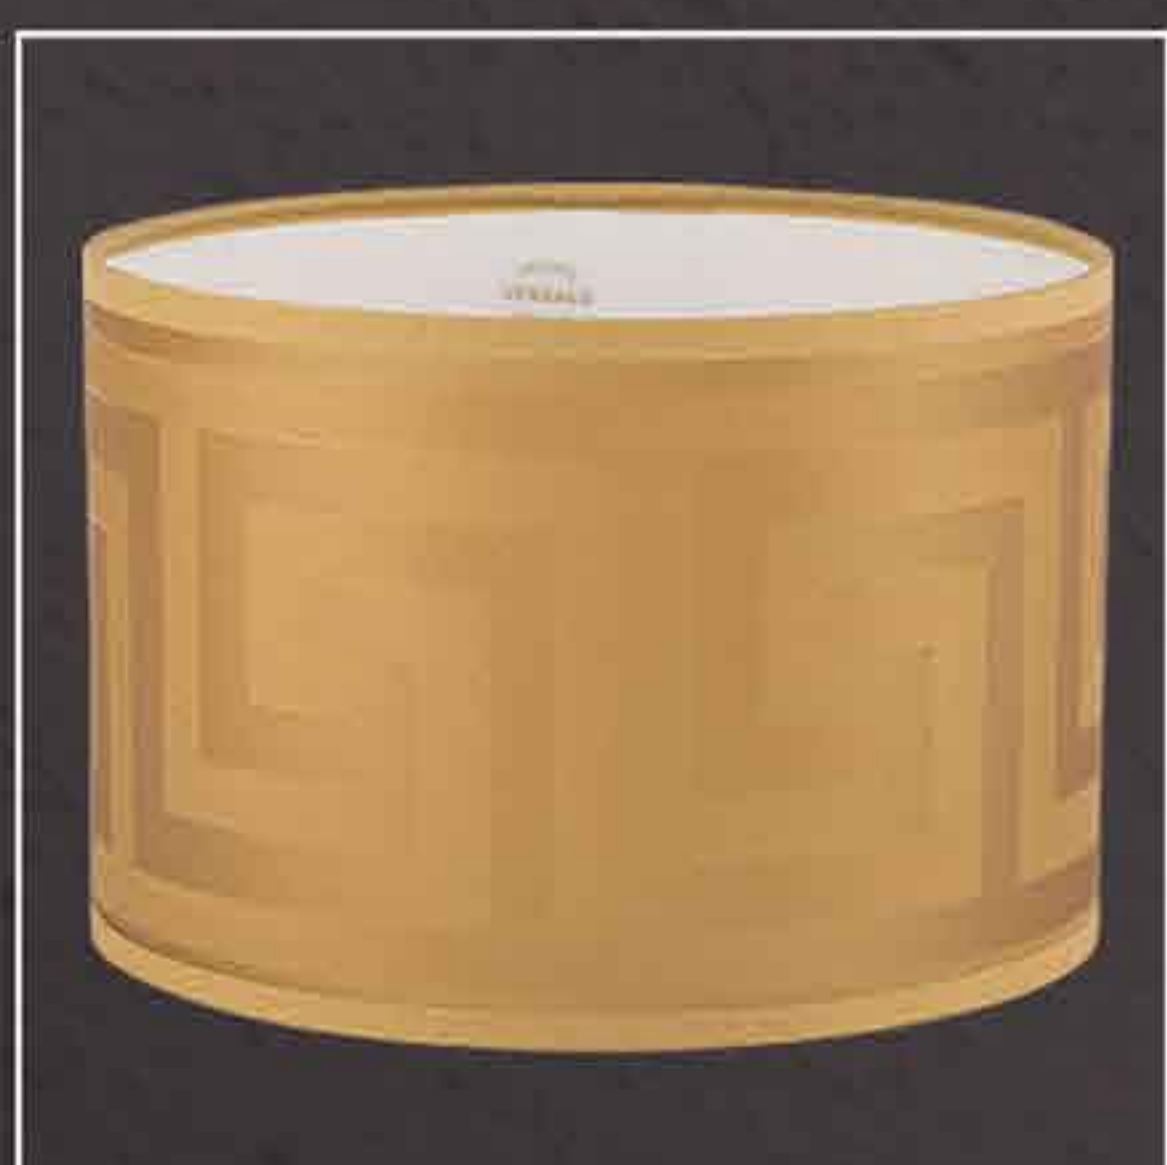

VERSACE

∅ 170 mm ∅ 170 mm ↑ 120 mm

V-1 - WHITE
V-1 - БЕЛЫЙ

V-2 - GOLD
V-2 - ЗОЛОТО

V-3 - SILVER
V-3 - SILVER

V-4 - BLACK
V-4 - ЧЕРНЫЙ

V-1/A - WHITE
V-1/A - БЕЛЫЙ

V-2/A - GOLD
V-2/A - ЗОЛОТО