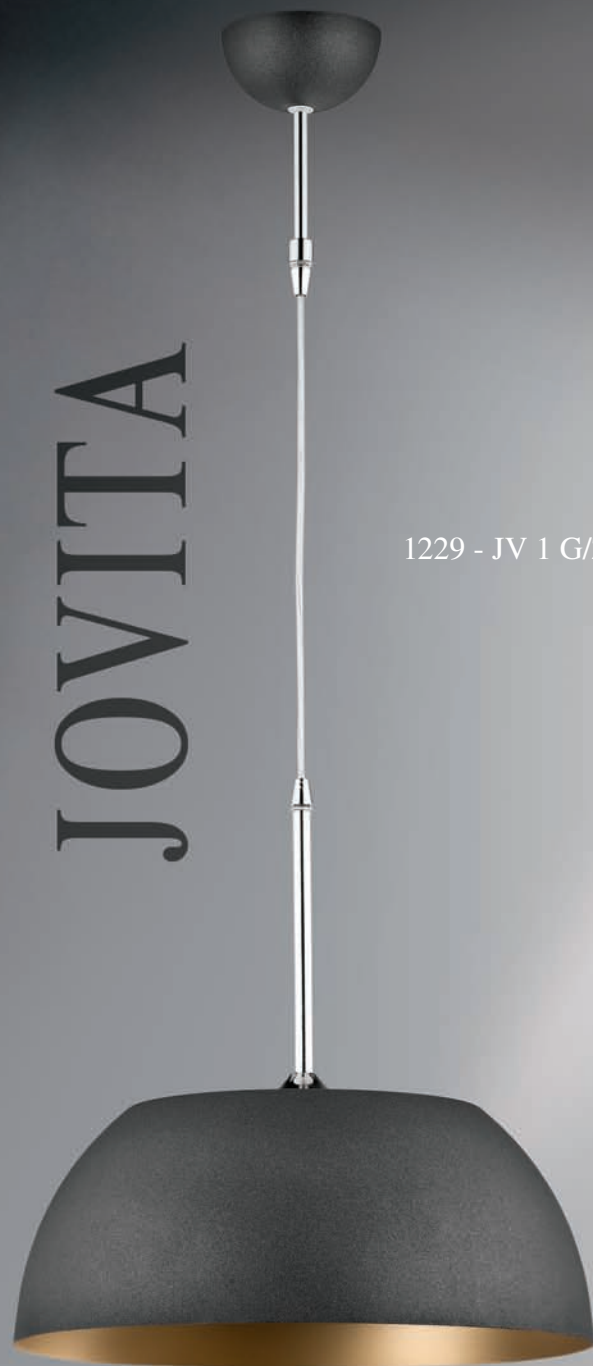

LUSTROGRAD
ОПТОВЫЕ ПРОДАЖИ СВЕТИЛЬНИКОВ

JOVITA

grafit

1228 - JV 1 G/B

1229 - JV 1 G/Z

JOVITA

1228 - JV 1 grafit / biały
1229 - JV 1 grafit / złoty

60 cm

LIV
srebro

LIV

1253 - LIV 1

1267 - LIV K

1253 - LIV 1
1267 - LIV K

70 cm
29 cm

37 cm
16 cm

25 cm