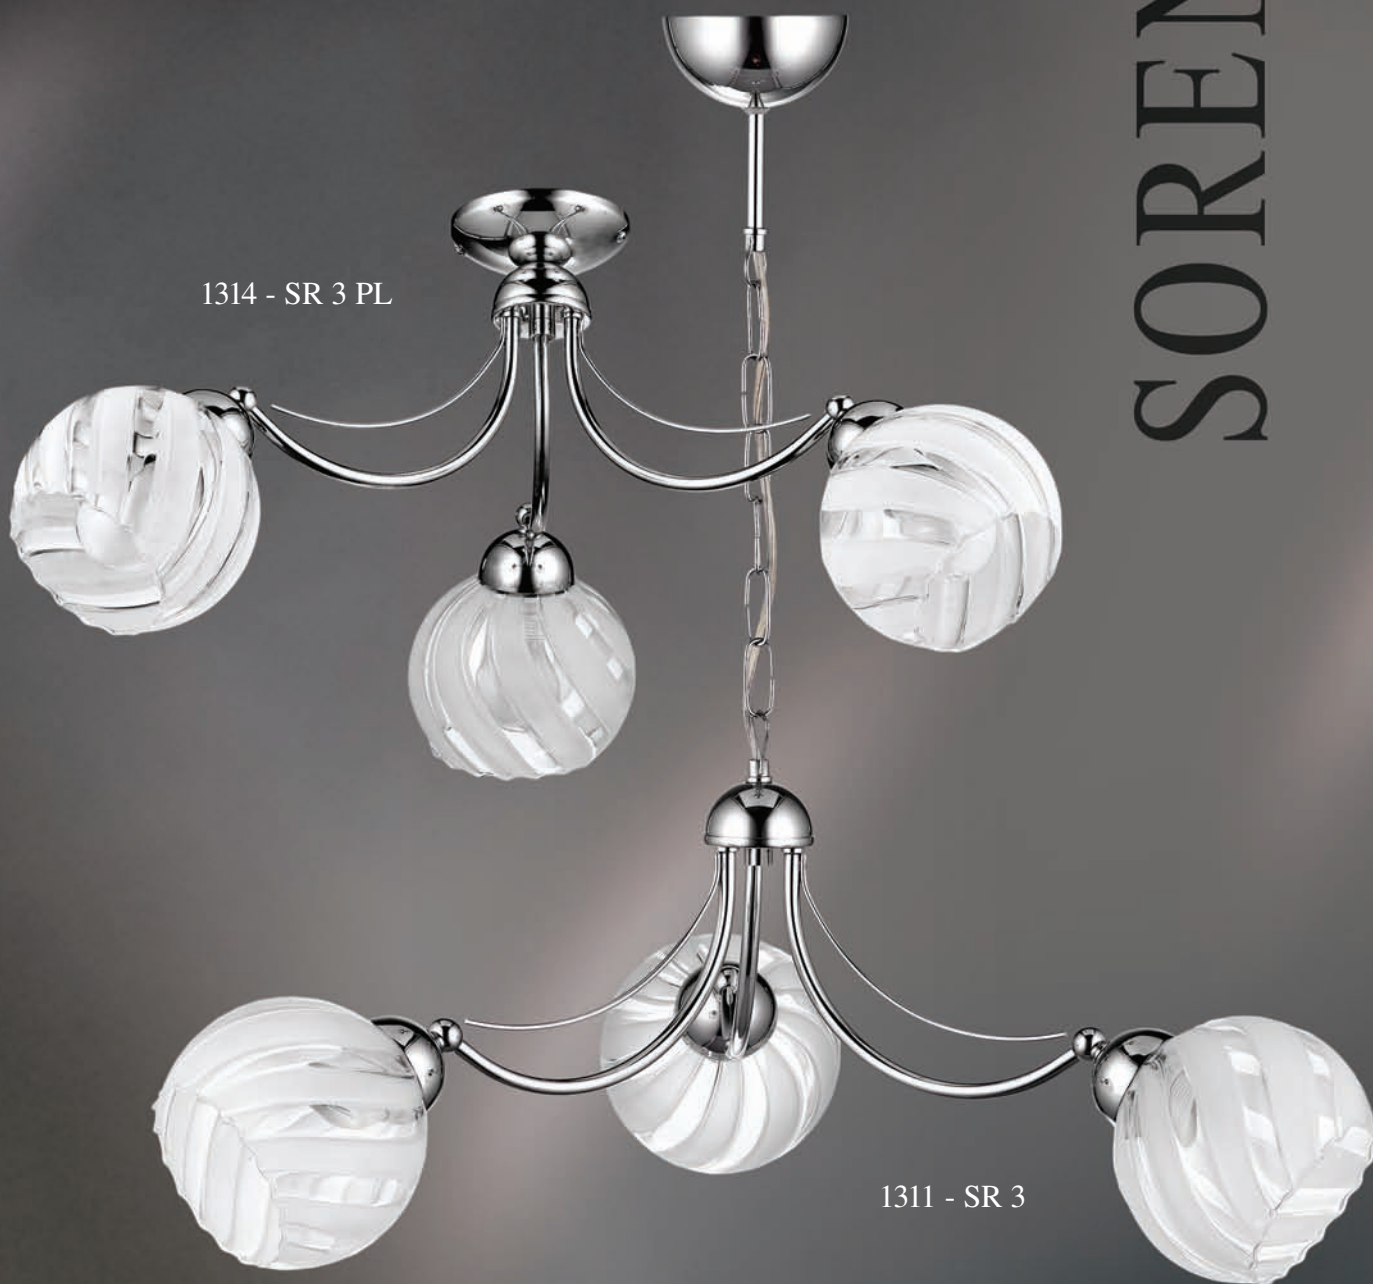

SORENTO

chrom

SORENTO

1314 - SR 3 PL

1311 - SR 3

1311 - SR 3

60 cm

64 cm